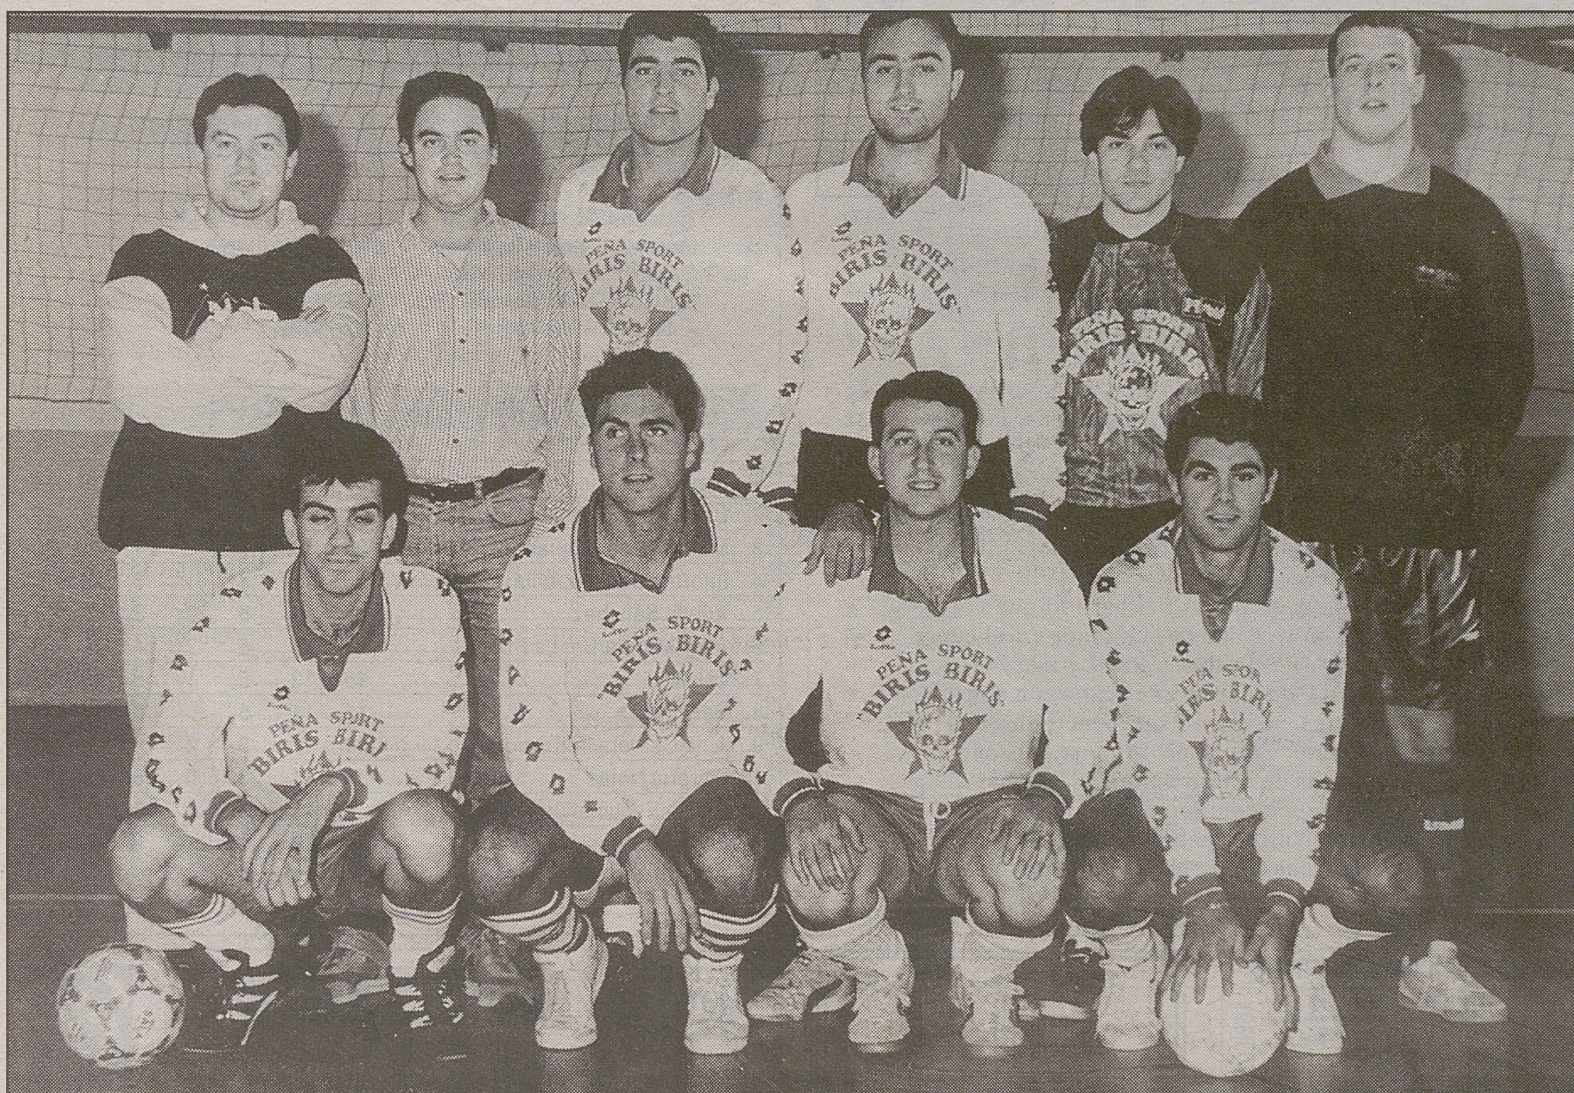

EL EQUIPO DE LA SEMANA

Autoescuela Adaja/Biris toda una institución en la máxima categoría del fútbol sala abulense

Es éste uno de los conjuntos más veteranos de cuantos disputan la competición que anualmente organiza la Asociación de Fútbol Sala de Ávila. Son ya muchos años en la élite, y en esta temporada debutan en la máxima categoría, en Preferente. Para ello se han reforzado convenientemente, siendo su último fichaje López, un gran de-

fensa que no aparece en la fotografía. Los que sí aparecen, de izquierda a derecha y de arriba hacia abajo: José Pedro Saucedo (entrenador), Juan Mayoral (presidente), César, Diego Jiménez, Jordi Saucedo, Fernando (que está lesionado y deseamos que se recupere pronto, Diego Saucedo, Juanjo, Emilio y Julio. Animo y ¡a por todas!

AGENDA

VETERANOS "A"

Lun. 9, 20:45, P. Perdiguero - Rte. Tropicana.
Lun. 9, 21:30, Rte El Emperador - R. Mafecar.
Mar. 10, 20:45, Los Arévalos - La Colilla/Bar Rincón.
Mar. 10, 22:15, Pub La Rua - Rasil F. S.
Jue. 12, 20:00, Dep. Tiritoru - Greda Azulejos.

VETERANOS "B"

Lun. 9, 20:00, Droguería Perdiguero - Rte. Doña Guiomar.
Mar. 10, 20:00, Deportes Sánchez - Pavidema.
Mar. 10, 21:30, La Parrilla de Juan - R. Mafecar.
Jue. 12, 21:30, Bricomaderas - G. E. C. A.
Jue. 12, 20:45, Deportes Décimas - M. E. Espí.

Sábado 14 de febrero SENIOR "P"

16:00, Deportes Décimas/Bar Sur - Autoescuela Blázquez.
16:45, Clínica Dental Barroso - Talleres Blázquez.
17:30, Delicatessen - Deportes En Forma.
18:15, A. D. Crespos - Bar La Esquina/Los Machakas.
19:00, Recambios Mafecar - Cons. Hnos de Juan.
19:45, Autoescuela Adaja - R. Yuste S. A.
Descansa: Bar La Oficina.

SENIOR "A"

16:00, Pub Sagiario - Aire/Colors.
16:45, Óptica Simon - Bar El Penalti.
17:30, El Asador de Ávila - Bar El Que Faltaba.
18:15, Pandería Flores y Jiménez - Bar Sindical.
19:00, Electrónica Almohalla - C. F. S. La Aldea.
19:45, Metrópolis - Pub Risas.
Descansa: Coabu/Cepsa.

SENIOR "B"

16:00, Bar La Mezquita - Ftos. Hecma.
16:00, San Pedro del Arroyo - Venta El Soto.
16:45, Bar El Hórreo - Pub El Encuentro.
16:45, Bar El Moro - Bar Castilla/Crepos.
17:30, Cons. Herrero Jiménez - Óptica Cuadrado.
17:30, C. D. Fontiveros - U. T. MAI.
Descansa: Winterthur.

SENIOR "C"

16:00, Mesón de La Losa - Bar Cheer's.
16:00, Bar Las Vegas - Bar La Esquina.
16:45, Autos Cervera - Alimentación Marina.
16:45, Rte. Gómez - Mutiopláticas Damián.
18:15, Librería Notas - Pub Sextil.
18:15, Infotec - Adolfo Sánchez.
Descansa: LEKKER.

Los partidos de las 18:15, en este grupo "C" se disputarán, en las pistas exteriores de la Ciudad Deportiva, y los precedentes en las pistas de Santiago.