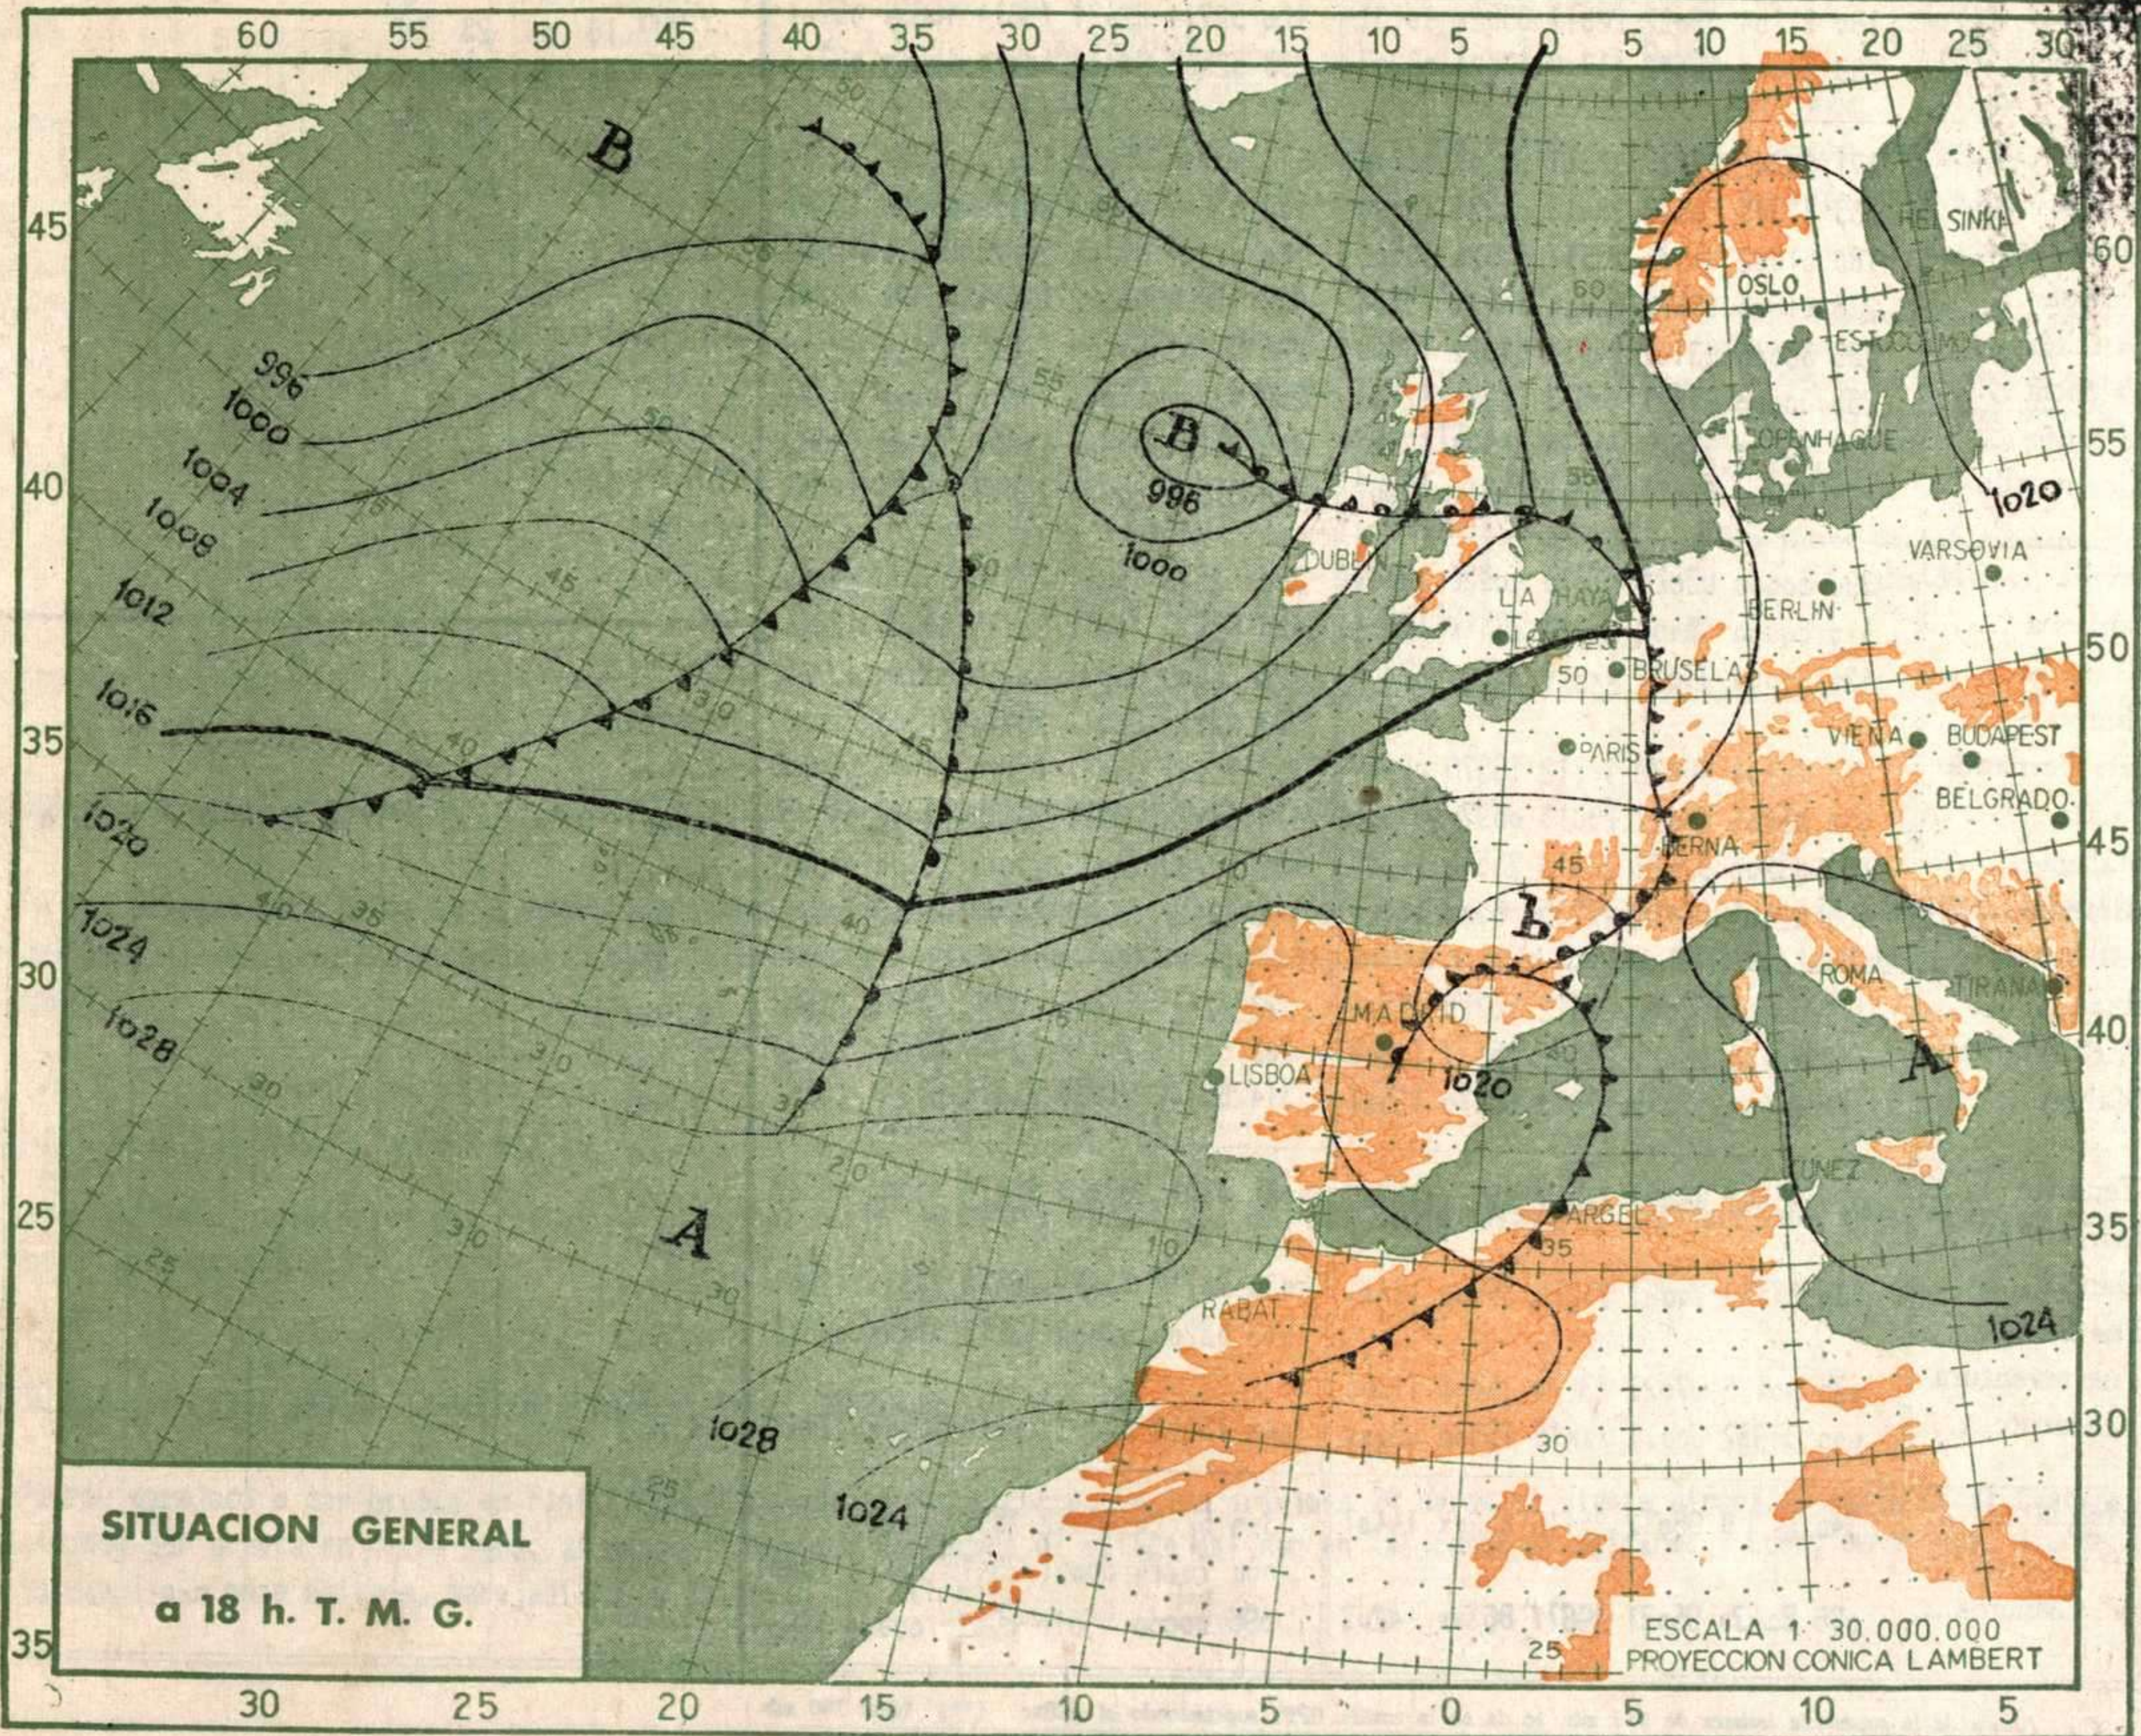

OBSERVACIONES a 6 h.							OBSERVACIONES a 18 h.							VIENTO EN ALTURA						
	iii	Hddff	VVwwW	PPPTT	N_hC_hC_MC_N	T_dT_dapp		iii	Hddff	VVwwW	PPPTT	N_hC_hC_MC_N	T_dT_dapp								
La Coruña ...	001	81816	65028	17506	895xx	05112	001	72015	60258	22210	794xx	05211	<table border="1"> <tr><td>Estación</td><td>Sevilla</td><td>Tortosa</td><td>Logroño</td><td>S. Javier</td><td>Santder</td><td>Valencia</td></tr> <tr><td>Indicativo</td><td>391</td><td>238</td><td>084</td><td>433</td><td>023</td><td>285</td></tr> <tr><td>Día y hora</td><td>24 11</td><td>24 12</td><td>24 12</td><td>24 12</td><td>24 12</td><td>24 17</td></tr> <tr><td>Altitud</td><td>dd ff</td><td>dd ff</td><td>dd ff</td><td>dd ff</td><td>dd ff</td><td>dd ff</td></tr> <tr><td>Tierra</td><td>S 10</td><td>SE 10</td><td>00 00</td><td>SE 10</td><td>S 10</td><td>S 10</td></tr> <tr><td>500</td><td>28 03</td><td>17 05</td><td>07 02</td><td>22 09</td><td>22 12</td><td>24 08</td></tr> <tr><td>1.000</td><td>29 12</td><td>21 09</td><td>23 08</td><td>22 07</td><td>23 20</td><td>27 12</td></tr> <tr><td>1.500</td><td>28 19</td><td>27 03</td><td>22 12</td><td></td><td>25 20</td><td>25 21</td></tr> <tr><td>2.000</td><td>26 25</td><td></td><td>22 19</td><td></td><td>24 30</td><td>23 21</td></tr> <tr><td>2.500</td><td></td><td></td><td>23 16</td><td></td><td>22 22</td><td>22 22</td></tr> <tr><td>3.000</td><td></td><td></td><td>21 47</td><td></td><td>22 22</td><td></td></tr> <tr><td>4.000</td><td></td><td></td><td>21 52</td><td></td><td>23 34</td><td></td></tr> <tr><td>5.000</td><td></td><td></td><td></td><td></td><td></td><td></td></tr> <tr><td>5.500</td><td></td><td></td><td></td><td></td><td></td><td></td></tr> <tr><td>6.000</td><td></td><td></td><td></td><td></td><td></td><td></td></tr> <tr><td>7.000</td><td></td><td></td><td></td><td></td><td></td><td></td></tr> <tr><td>8.000</td><td></td><td></td><td></td><td></td><td></td><td></td></tr> <tr><td>9.000</td><td></td><td></td><td></td><td></td><td></td><td></td></tr> <tr><td>10.000</td><td></td><td></td><td></td><td></td><td></td><td></td></tr> <tr><td>11.000</td><td></td><td></td><td></td><td></td><td></td><td></td></tr> <tr><td>12.000</td><td></td><td></td><td></td><td></td><td></td><td></td></tr> </table>								
Vares ...	004	72324	66021	13406	43070	04300	004	62719	58818	07313	43070	10508									
Finisterre ...	040	82731	95026	18608	53x70	06216	040	52725	96022	24210	53x50	06212									
Santiago ...	043	81802	36506	17503	877xx	05124	043	72603	51606	21208	87600	00605									
Vigo ...	046	61809	58809	20209	37340	01412	046	62711	65011	24111	49540	04105									
Ponferrada ...	053	62307	97216	21004	48560	01402	053	72703	97022	23108	6856x	02303									
Gijón ...	014	32004	98021	17413	28704	10303	014	62302	99038	21414	62700	05214									
Santander ...	023	21820	97010	16912	12511	50310	023	73214	98031	23312	6643x	06323									
Igueldo ...	027	81802	84021	20210	1855x	07204	027	62218	70022	19913	657xx	03105									
León (*) ...	055	72007	90722	48903	73300	02601	055	72712	92022	51606	49443	00308									
Burgos (*) ...	076	32204	97021	50404	33400	02300	076	72202	98028	52207	3347x	00301									
Valladolid ...	141	51810	70031	20706	45505	02701	141	22509	75012	21608	24505	52305									
Soria (*) ...	148	82512	96027	58501	873xx	04303	148	72510	95018	53303	772xx	02205									
Salamanca (*) ...							202	42816	98011	51907	48400	02207									
Navacerrada (*) ...	215	42208	95021	53852	36001	52705	215	83603	86027	54053	860xx	53703									
Barajas ...	221	62206	65022	22807	15547	05204	221	72406	70022	22509	23017	04304									
Toledo ...	272	50000	58051	24408	35570	07203	272	62902	75808	24807	29621	06400									
Cuenca (*) ...	231	80000	97022	42206	854xx	06205	231	83210	97021	44707	825xx	04607									
Ciudad Real ...	348	72704	96022	06410	44732	09400	348	83211	97036	07406	4752x	04304