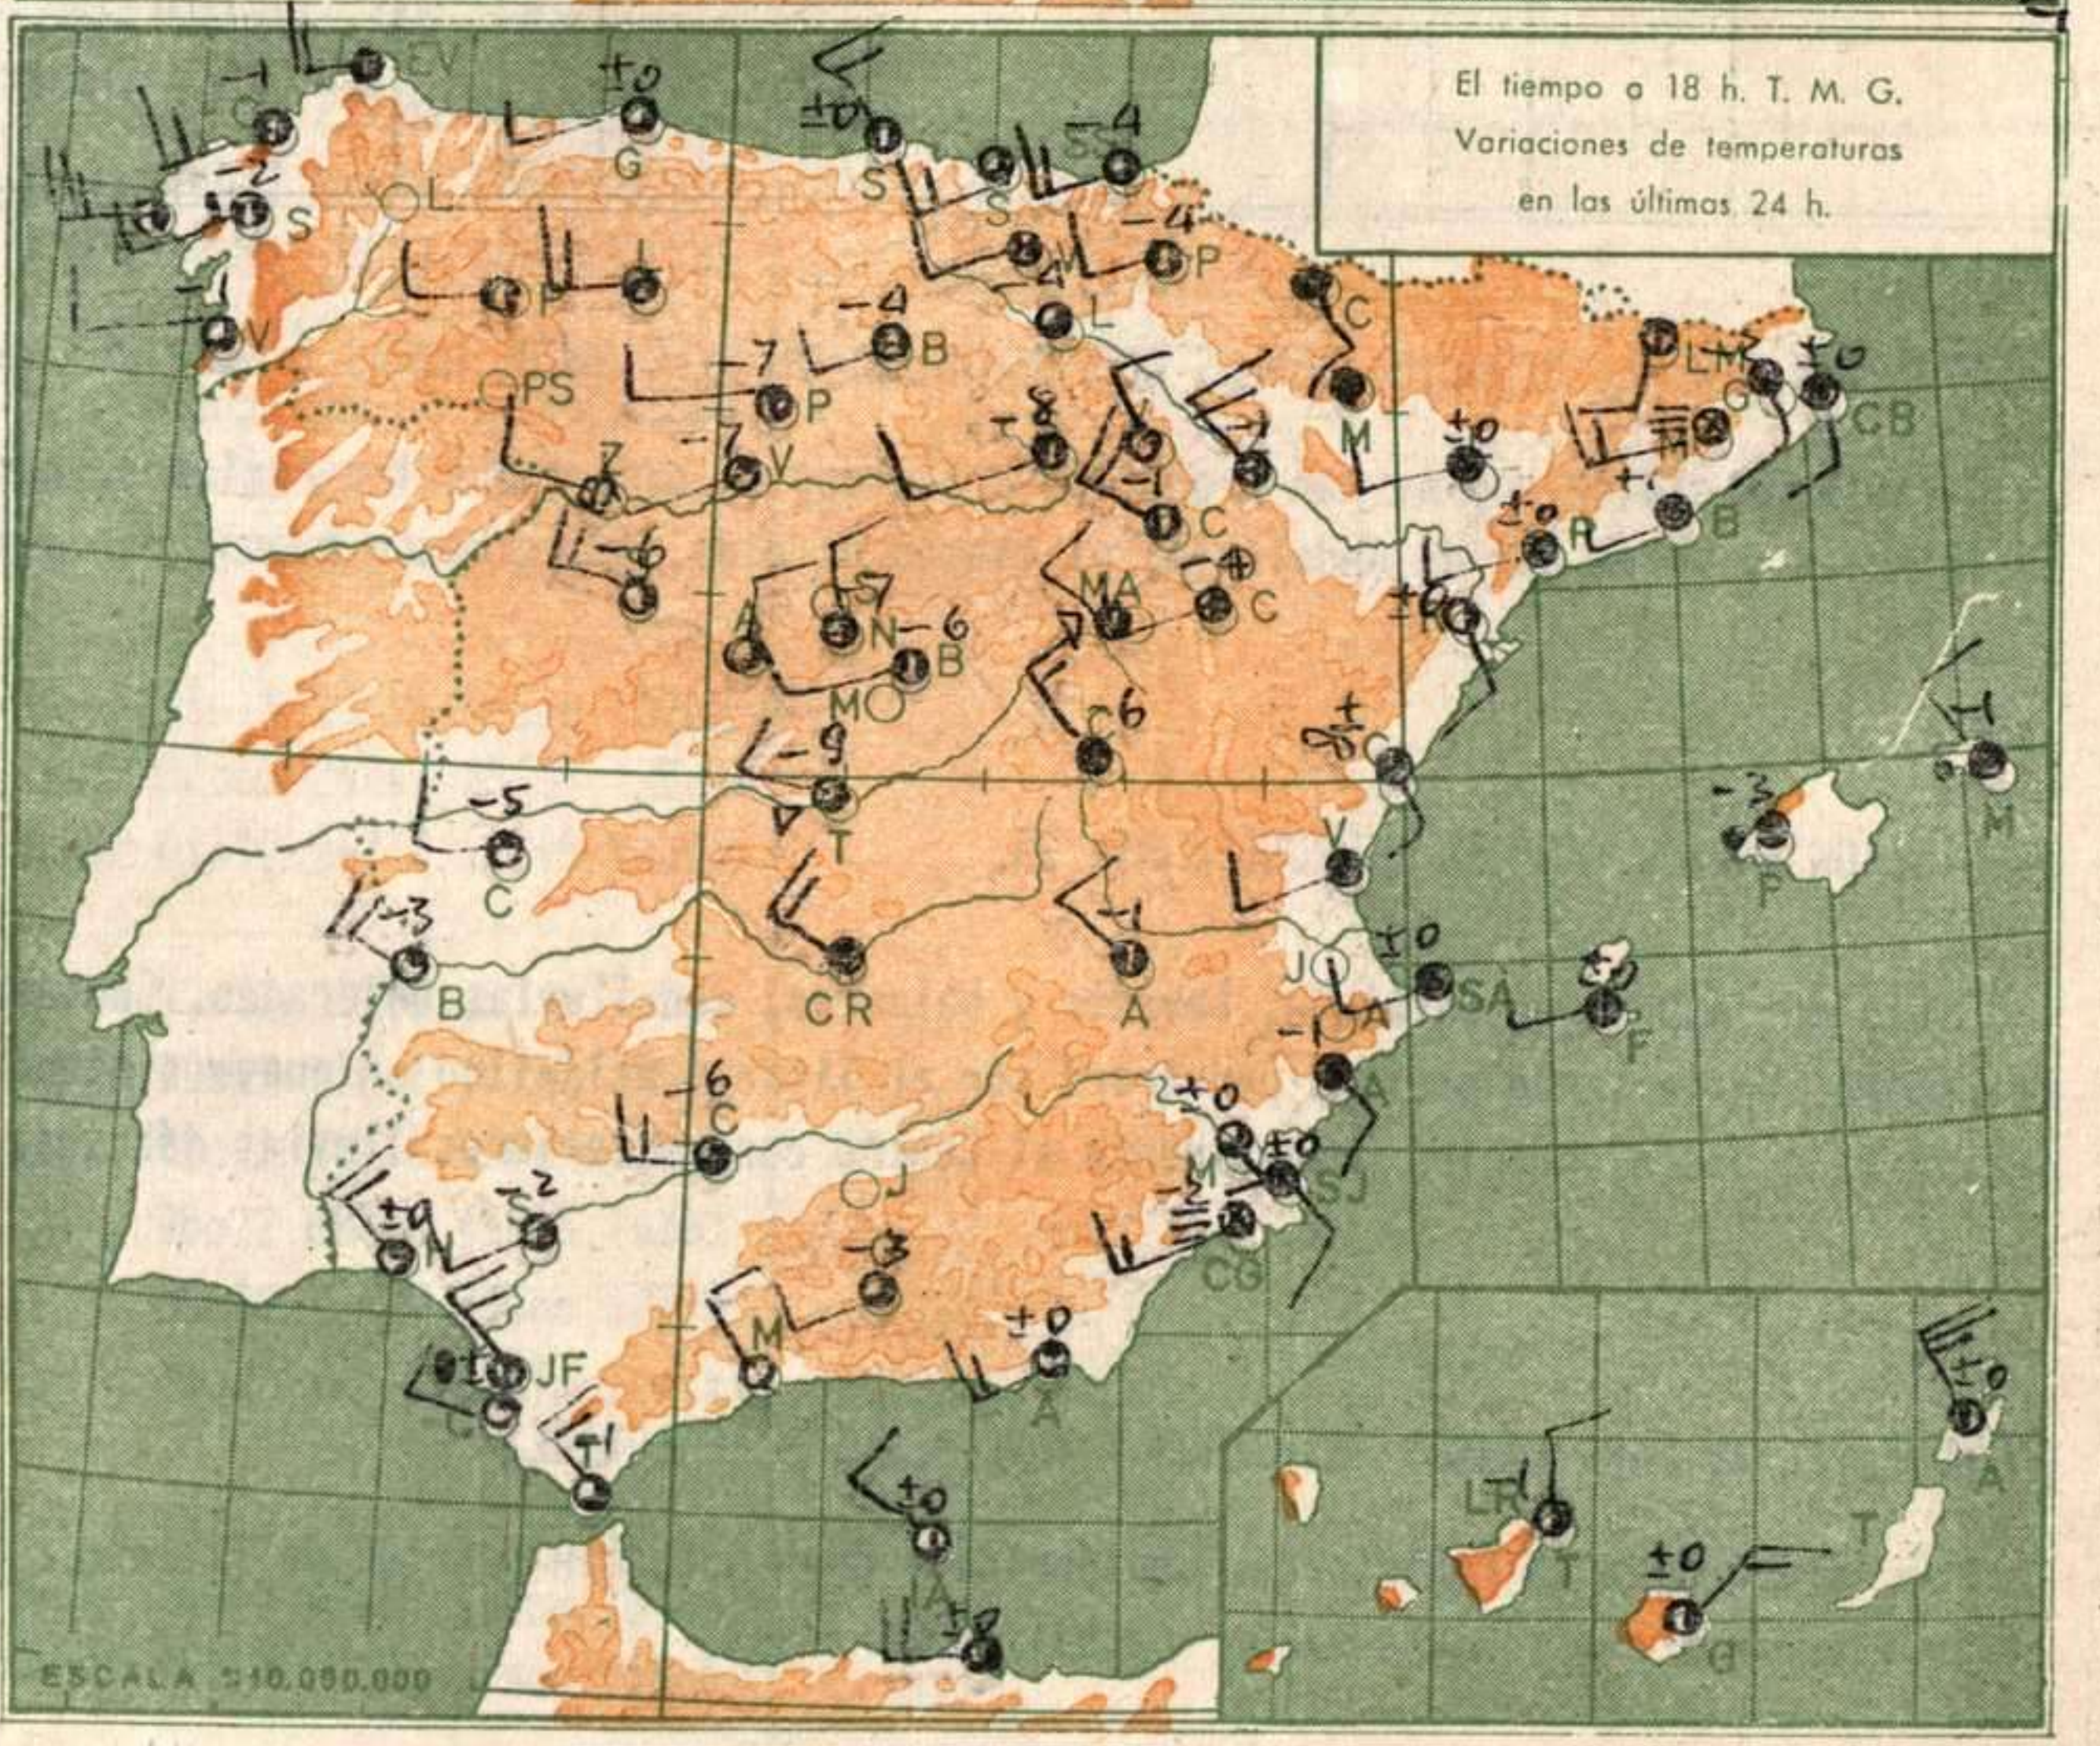

VALORES EN ISOBARAS TIPO	Estación Barajas					Indicativo 221					Día/hora 24/00				
	pp	hhh	TT	T_d	T_d	dd	ff	pp	hhh	TT	T_d	T_d	dd	ff	
1000	195							950	12	3	26	10			
850	1546	4	-1	25	18			700	-10	-11	24	30			
700	3084	-10	-11	24	30			685	-7	-14	24	35			
500	5620	-23		23	50			535	-19		23	50			
400	7212	-36		23	60			382	-39						
300	9160	-45						250	-48						
250								215	-45						
200	11840	-45						80	-56						
150	13740	-54													
100	16370	-53													

VALORES EN ISOBARAS TIPO	Estación Barajas					Indicativo 221					Día/hora 24/12				
	pp	hhh	TT	T_d	T_d	dd	ff	pp	hhh	TT	T_d	T_d	dd	ff	
1000	179							948	11	6					
850	1534	5	-1	24	33			900	9	1	25	20			
700	3091	-4	-21	25	10			760	-1	-5	22	29			
500	5699	-22	-30	23	45			695	-4	-23	25	40			
400	7250	-33	-37	25	50			578	-14	-30	25	45			
300	9220	-46		24	45			432	-30	-33	24	45			
250								343	-38	-42	24	55			
200	11830	-54						237	-58						
150	13680	-54						180	-53						
100								130	-55						

VALORES EN ISOBARAS TIPO	Estación Palma de M.					Indicativo 302					Día/hora 24/12				
	pp	hhh	TT	T_d	T_d	dd	ff	pp	hhh	TT	T_d	T_d	dd	ff	
1000	206	18	12	13	05			1018	19	14	00	11			
850	1569	8	2	19	10			828	11	8	29	02			
700	3141	-1	-4	22	24			826	9	7	20	08			
500	5726	-19	-22	22	27			850	8	1	19	10			
400	7248	-30	-37	23	40			717	-1	-4	23	18			
300	9330	-45		23	50			699	-1	-4	22	23			
250								666	-6	-10	21	36			
200	11920	-50		24	54			598	-11	-14	22	29			
150								588	-11	-14	22	26			
100								495	-20	-23	24	25			
								367	-34	-33	23	48			
								223	-61						

VALORES EN ISOBARAS TIPO	Estación		Indicativo		Día/hora		
	pp	hhh	TT	T_d	T_d	dd	ff
1000							
850							
700							
500							
400							
300							
250							
200							
150							
100							

VALORES EN ISOBARAS TIPO	Estación		Indicativo		Día/hora		
	pp	hhh	TT	T_d	T_d	dd	ff
1000							
850							
700							
500							
400							
300							
250							
200							
150							
100							

VALORES EN ISOBARAS TIPO	Estación		Indicativo		Día/hora		
	pp	hhh	TT	T_d	T_d	dd	ff
1000							
850							
700							
500							
400							
300							
250							
200							
150							
100