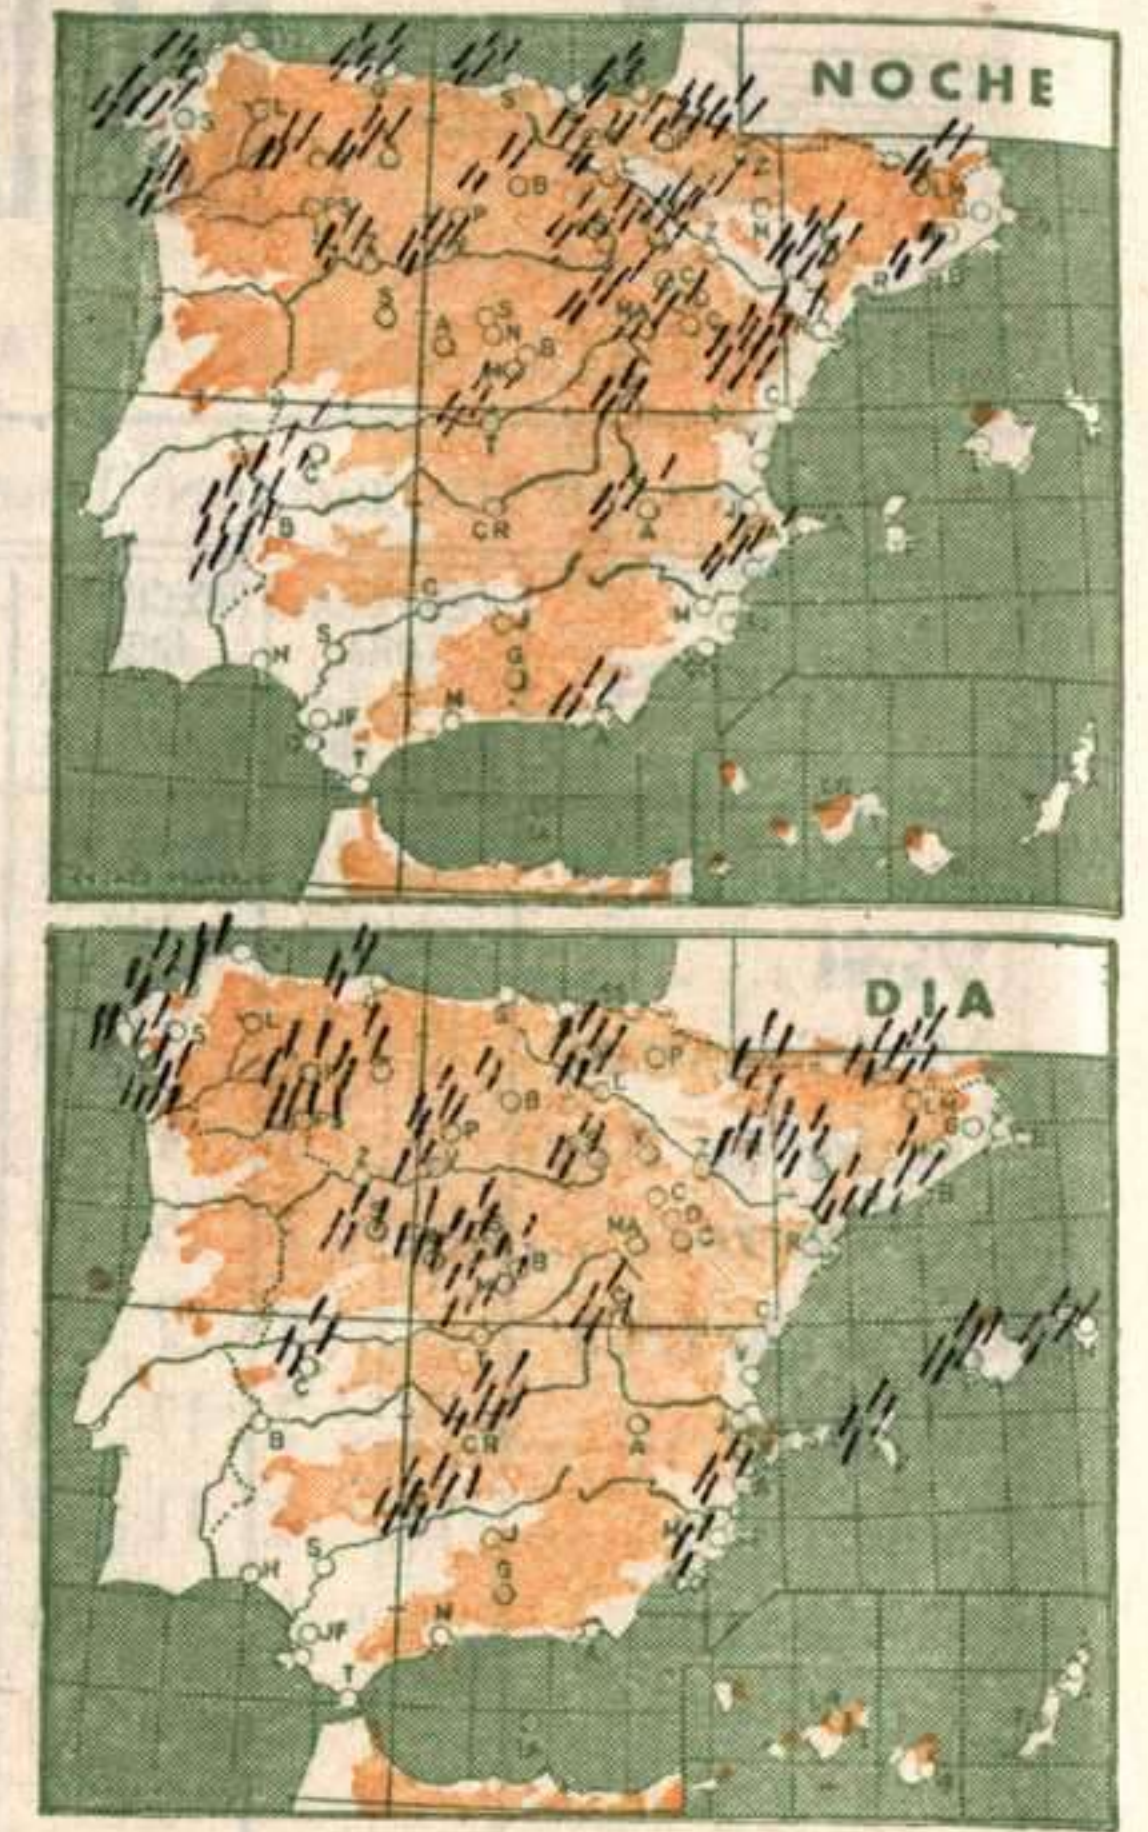

VALORES EN ISOBARAS TIPO	Estación Barajas					Indicativo 221					Día/hora 24/00				
	pp	hhh	TT	T_d	T_d	dd	ff	pp	hhh	TT	T_d	T_d	dd	ff	
1000	195							950	12	3	26	10			
850	1546	4	-1	25	18			700	-10	-11	24	30			
700	3084	-10	-11	24	30			685	-7	-14	24	35			
500	5620	-23		23	50			535	-19		23	50			
400	7212	-36		23	60			382	-39						
300	9160	-45						250	-48						
250								215	-45						
200	11840	-45						80	-56						
150	13740	-54													
100	16370	-53													

VALORES EN ISOBARAS TIPO	Estación Barajas					Indicativo 221					Día/hora 24/12				
	pp	hhh	TT	T_d	T_d	dd	ff	pp	hhh	TT	T_d	T_d	dd	ff	
1000	179							948	11	6					
850	1534	5	-1	24	33			900	9	1	25	20			
700	3091	-4	-21	25	10			760	-1	-5	22	29			
500	5699	-22	-30	23	45			695	-4	-23	25	40			
400	7250	-33	-37	25	50			578	-14	-30	25	45			
300	9220	-46		24	45			432	-30	-33	24	45			
250								343	-38	-42	24	55			
200	11830	-54						237	-58						
150	13680	-54						180	-53						
100								130	-55						

VALORES EN ISOBARAS TIPO	Estación Palma de M.					Indicativo 302					Día/hora 24/12				
	pp	hhh	TT	T_d	T_d	dd	ff	pp	hhh	TT	T_d	T_d	dd	ff	
1000	206	18	12	13	05			1018	19	14	00	11			
850	1569	8	2	19	10			828	11	8	29	02			
700	3141	-1	-4	22	24			826	9	7	20	08			
500	5726	-19	-22	22	27			850	8	1	19	10			
400	7248	-30	-37	23	40			717	-1	-4	23	18			
300	9330	-45		23	50			699	-1	-4	22	23			
250								666	-6	-10	21	36			
200	11920	-50		24	54			598	-11	-14	22	29			
150								588	-11	-14	22	26			
100								495	-20	-23	24	25			
								367	-34	-33	23	48			
								223	-61						

VALORES EN ISOBARAS TIPO	Estación		Indicativo		Día/hora		
	pp	hhh	TT	T_d	T_d	dd	ff
1000							
850							
700							
500							
400							
300							
250							
200							
150							
100							

VALORES EN ISOBARAS TIPO	Estación		Indicativo		Día/hora		
	pp	hhh	TT	T_d	T_d	dd	ff
1000							
850							
700							
500							
400							
300							
250							
200							
150							
100							

VALORES EN ISOBARAS TIPO	Estación		Indicativo		Día/hora		
	pp	hhh	TT	T_d	T_d	dd	ff
1000							
850							
700							
500							
400							
300							
250							
200							
150							
100