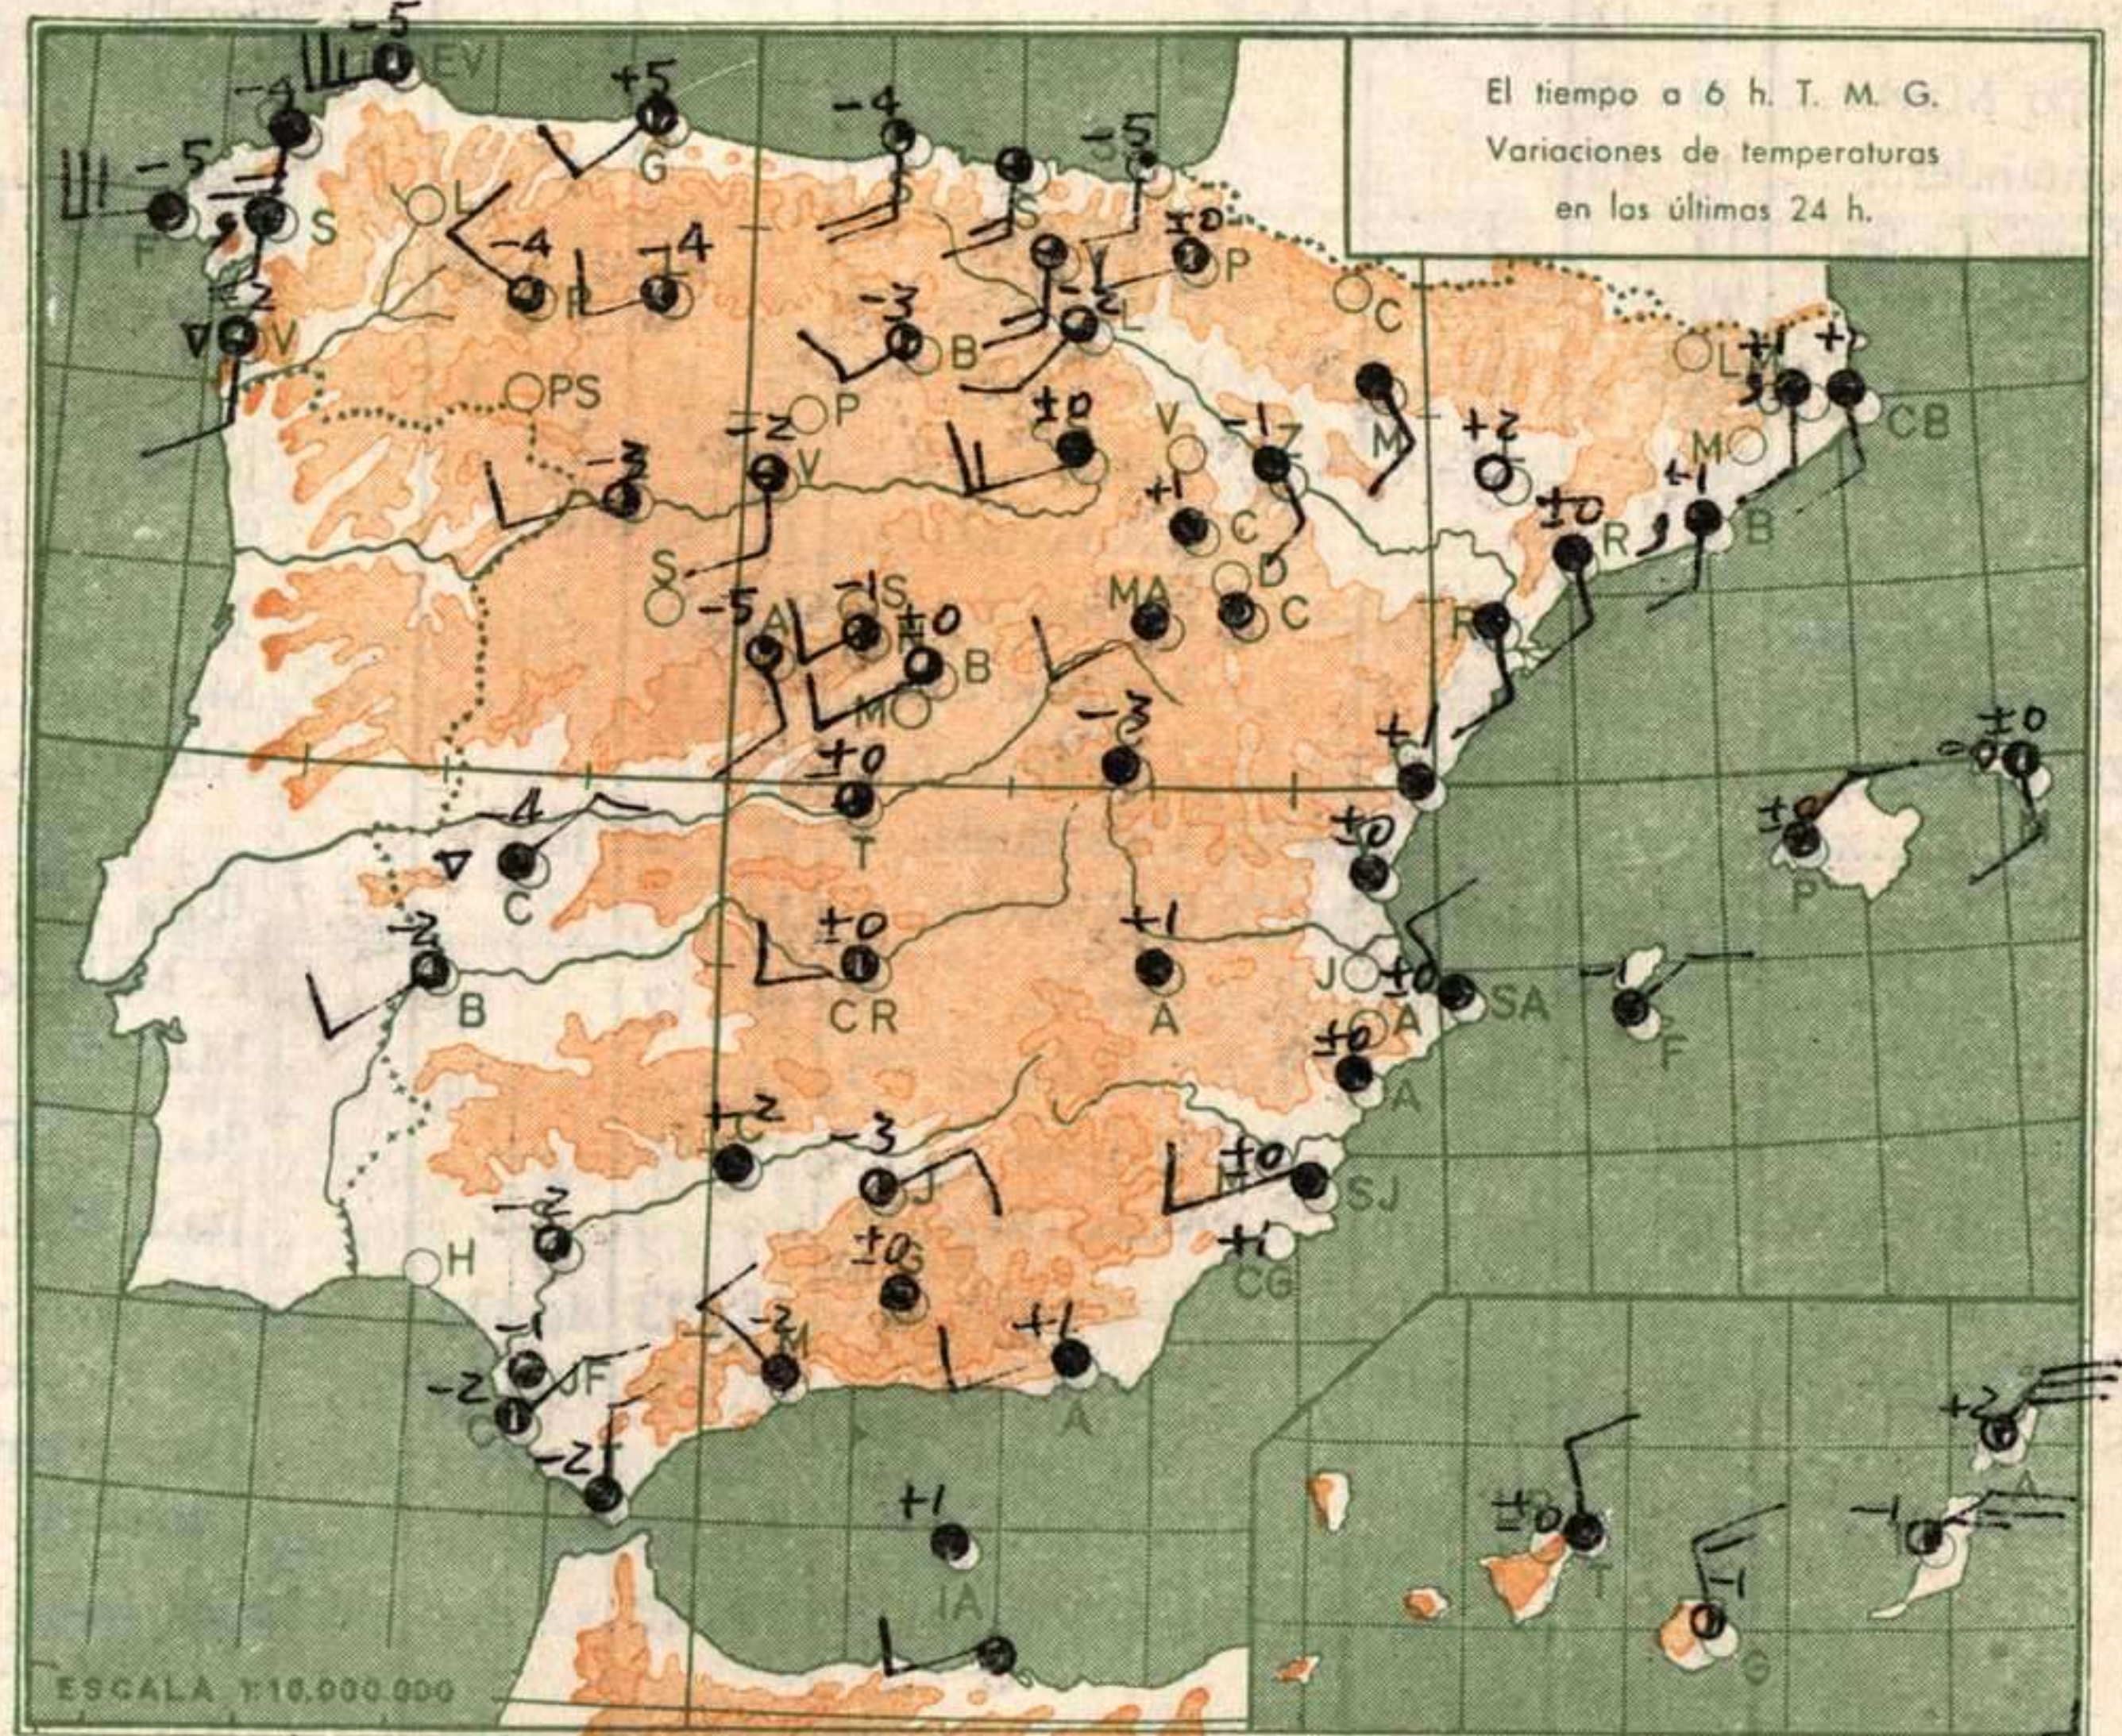

VALORES EN ISOBARAS TIPO	Estación Barajas					Indicativo 221					Día/hora 24/00				
	pp	hhh	TT	T_d	T_d	dd	ff	pp	hhh	TT	T_d	T_d	dd	ff	
1000	195							950	12	3	26	10			
850	1546	4	-1	25	18			700	-10	-11	24	30			
700	3084	-10	-11	24	30			685	-7	-14	24	35			
500	5620	-23		23	50			535	-19		23	50			
400	7212	-36		23	60			382	-39						
300	9160	-45						250	-48						
250								215	-45						
200	11840	-45						80	-56						
150	13740	-54													
100	16370	-53													

VALORES EN ISOBARAS TIPO	Estación Barajas					Indicativo 221					Día/hora 24/12				
	pp	hhh	TT	T_d	T_d	dd	ff	pp	hhh	TT	T_d	T_d	dd	ff	
1000	179							948	11	6					
850	1534	5	-1	24	33			900	9	1	25	20			
700	3091	-4	-21	25	10			760	-1	-5	22	29			
500	5699	-22	-30	23	45			695	-4	-23	25	40			
400	7250	-33	-37	25	50			578	-14	-30	25	45			
300	9220	-46		24	45			432	-30	-33	24	45			
250								343	-38	-42	24	55			
200	11830	-54						237	-58						
150	13680	-54						180	-53						
100								130	-55						

VALORES EN ISOBARAS TIPO	Estación Palma de M.					Indicativo 302					Día/hora 24/12				
	pp	hhh	TT	T_d	T_d	dd	ff	pp	hhh	TT	T_d	T_d	dd	ff	
1000	206	18	12	13	05			1018	19	14	00	11			
850	1569	8	2	19	10			828	11	8	29	02			
700	3141	-1	-4	22	24			826	9	7	20	08			
500	5726	-19	-22	22	27			850	8	1	19	10			
400	7248	-30	-37	23	40			717	-1	-4	23	18			
300	9330	-45		23	50			699	-1	-4	22	23			
250								666	-6	-10	21	36			
200	11920	-50		24	54			598	-11	-14	22	29			
150								588	-11	-14	22	26			
100								495	-20	-23	24	25			
								367	-34	-33	23	48			
								223	-61						

VALORES EN ISOBARAS TIPO	Estación		Indicativo		Día/hora		
	pp	hhh	TT	T_d	T_d	dd	ff
1000							
850							
700							
500							
400							
300							
250							
200							
150							
100							

VALORES EN ISOBARAS TIPO	Estación		Indicativo		Día/hora		
	pp	hhh	TT	T_d	T_d	dd	ff
1000							
850							
700							
500							
400							
300							
250							
200							
150							
100							

VALORES EN ISOBARAS TIPO	Estación		Indicativo		Día/hora		
	pp	hhh	TT	T_d	T_d	dd	ff
1000							
850							
700							
500							
400							
300							
250							
200							
150							
100