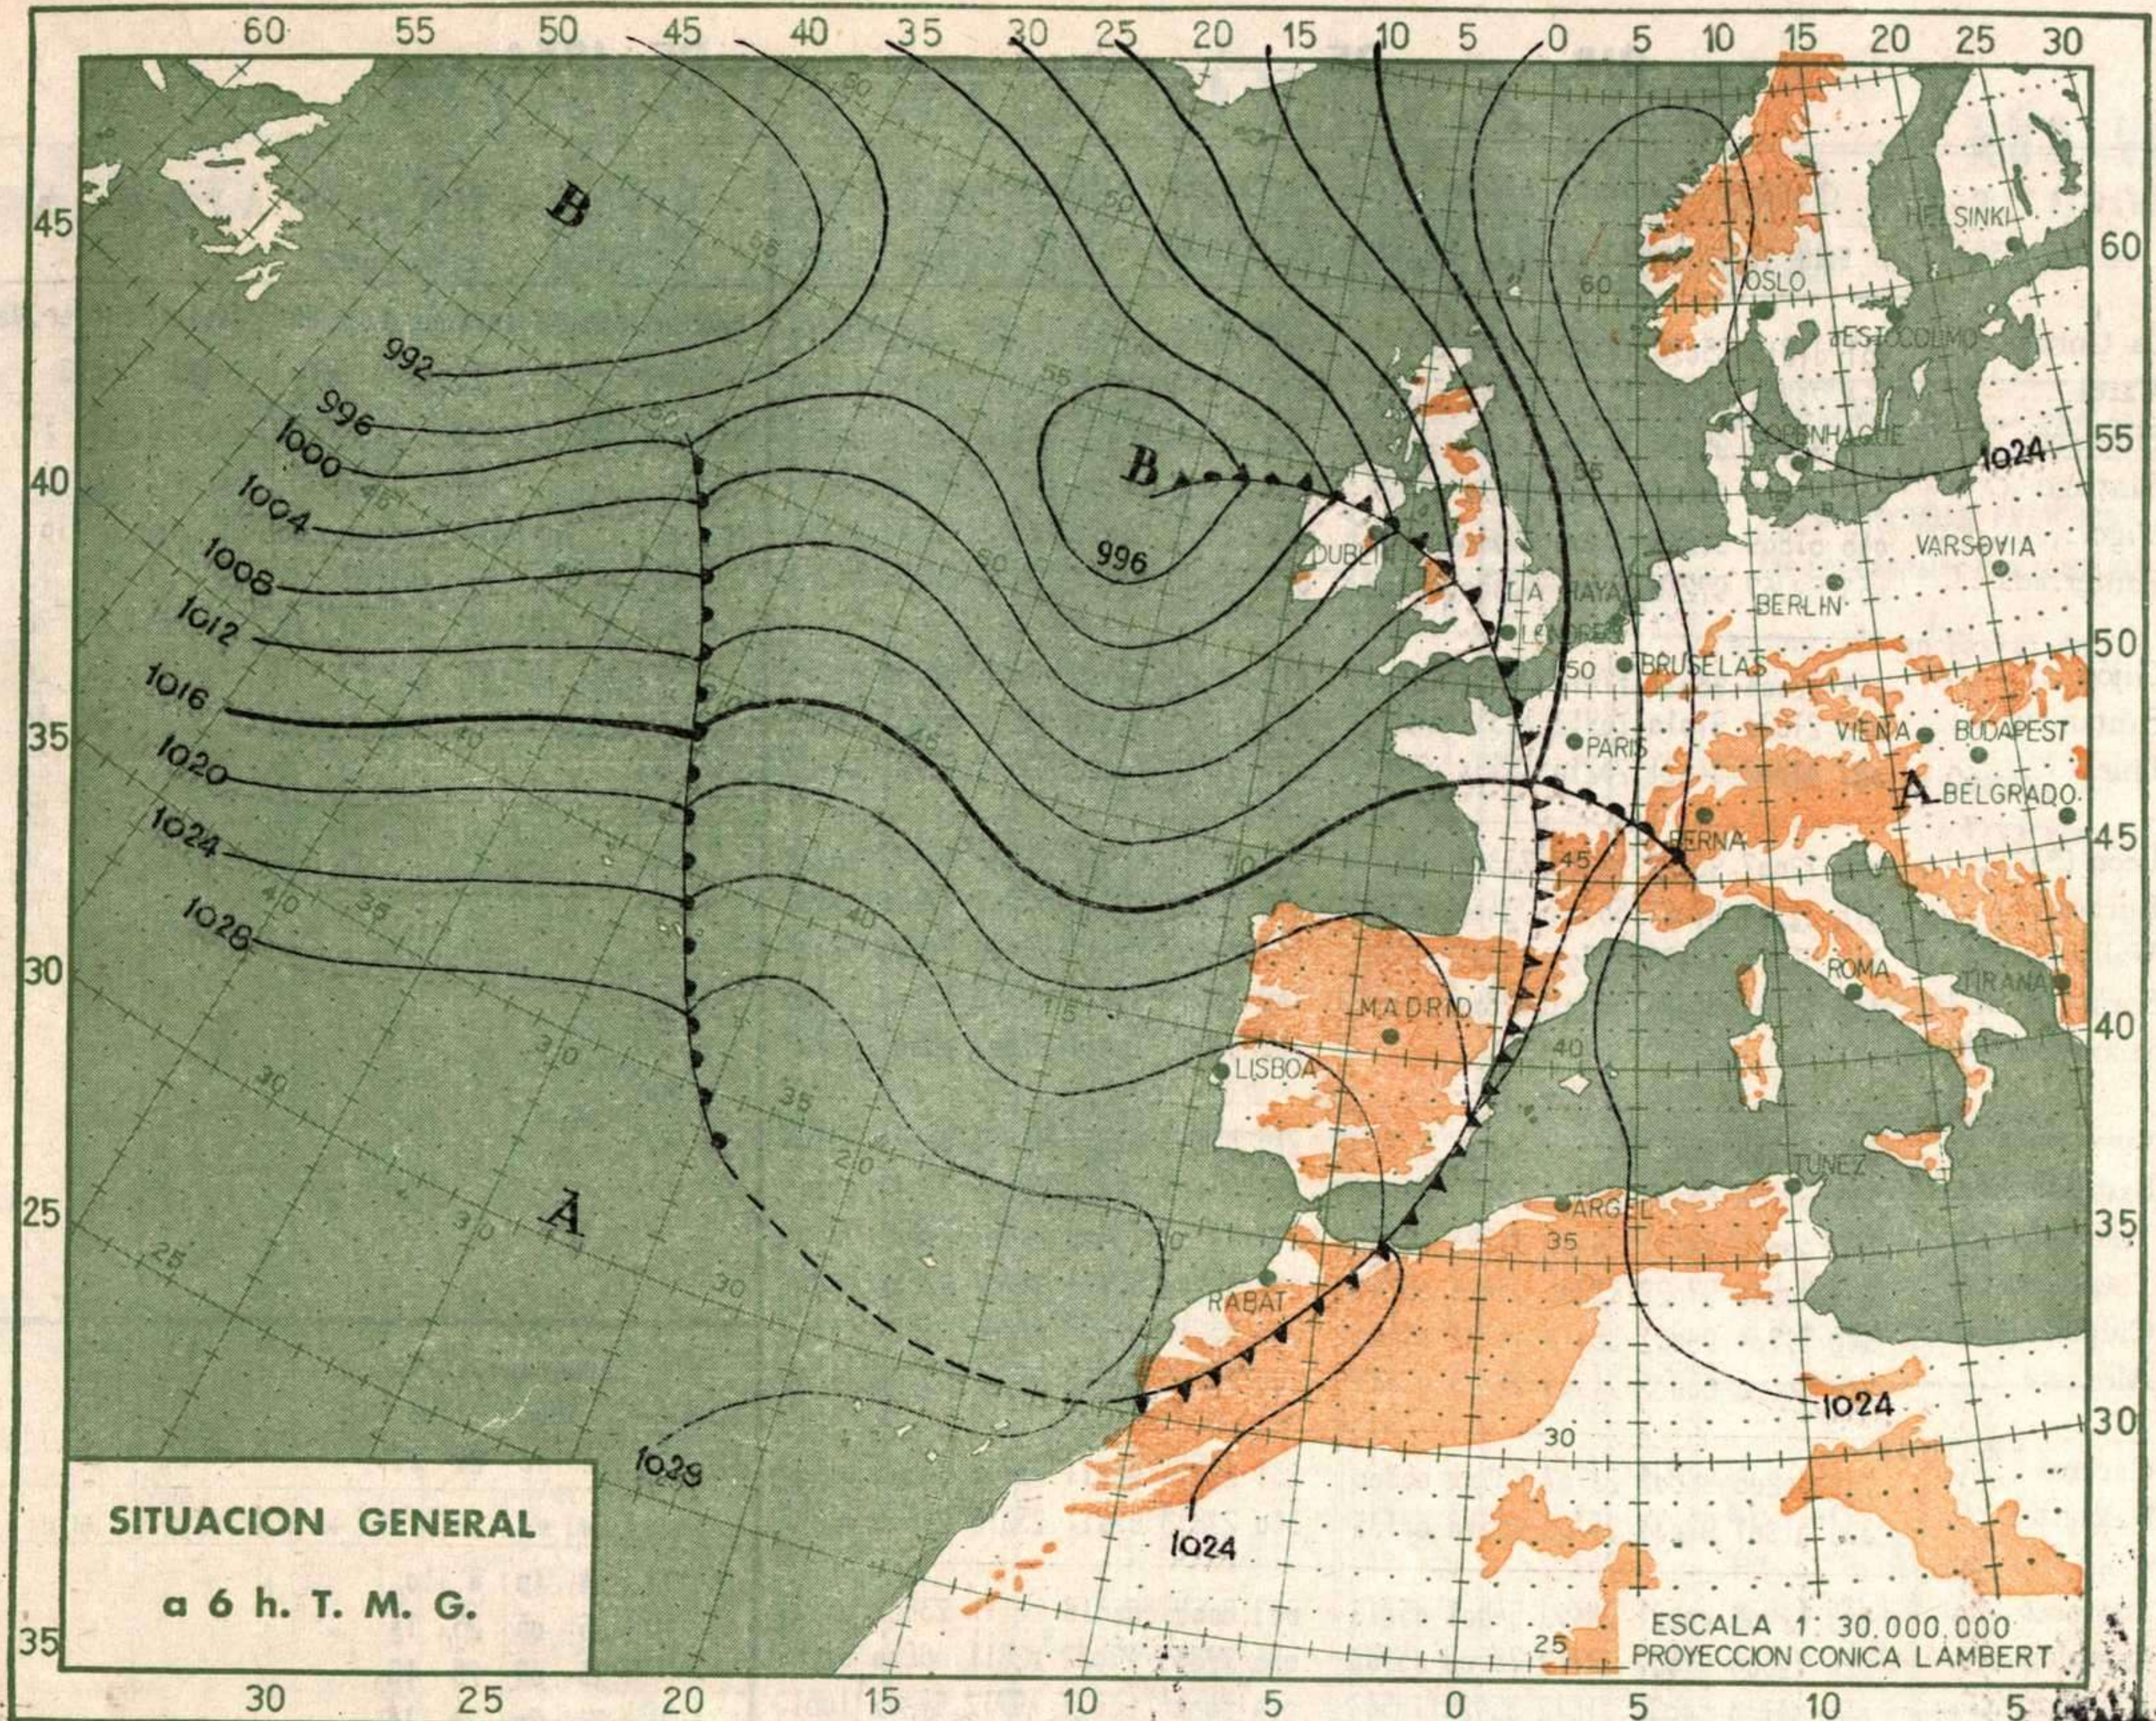

OBSERVACIONES a 6 h.							OBSERVACIONES a 18 h.							VIENTO EN ALTURA						
	iii	Hddff	VVwwW	PPPTT	N_hC_hC_MC_N	T_dT_dapp		iii	Hddff	VVwwW	PPPTT	N_hC_hC_MC_N	T_dT_dapp								
La Coruña ...	001	81816	65028	17506	895xx	05112	001	72015	60258	22210	794xx	05211	<table border="1"> <tr><td>Estación</td><td>Sevilla</td><td>Tortosa</td><td>Logroño</td><td>S. Javier</td><td>Santder</td><td>Valencia</td></tr> <tr><td>Indicativo</td><td>391</td><td>238</td><td>084</td><td>433</td><td>023</td><td>285</td></tr> <tr><td>Día y hora</td><td>24 11</td><td>24 12</td><td>24 12</td><td>24 12</td><td>24 12</td><td>24 17</td></tr> <tr><td>Altitud</td><td>dd ff</td><td>dd ff</td><td>dd ff</td><td>dd ff</td><td>dd ff</td><td>dd ff</td></tr> <tr><td>Tierra</td><td>S 10</td><td>SE 10</td><td>00 00</td><td>SE 10</td><td>S 10</td><td>S 10</td></tr> <tr><td>500</td><td>28 03</td><td>17 05</td><td>07 02</td><td>22 09</td><td>22 12</td><td>24 08</td></tr> <tr><td>1.000</td><td>29 12</td><td>21 09</td><td>23 08</td><td>22 07</td><td>23 20</td><td>27 12</td></tr> <tr><td>1.500</td><td>28 19</td><td>27 03</td><td>22 12</td><td></td><td>25 20</td><td>25 21</td></tr> <tr><td>2.000</td><td>26 25</td><td></td><td>22 19</td><td></td><td>24 30</td><td>23 21</td></tr> <tr><td>2.500</td><td></td><td></td><td>23 16</td><td></td><td>22 22</td><td>22 22</td></tr> <tr><td>3.000</td><td></td><td></td><td>21 47</td><td></td><td>22 22</td><td></td></tr> <tr><td>4.000</td><td></td><td></td><td>21 52</td><td></td><td>23 34</td><td></td></tr> <tr><td>5.000</td><td></td><td></td><td></td><td></td><td></td><td></td></tr> <tr><td>5.500</td><td></td><td></td><td></td><td></td><td></td><td></td></tr> <tr><td>6.000</td><td></td><td></td><td></td><td></td><td></td><td></td></tr> <tr><td>7.000</td><td></td><td></td><td></td><td></td><td></td><td></td></tr> <tr><td>8.000</td><td></td><td></td><td></td><td></td><td></td><td></td></tr> <tr><td>9.000</td><td></td><td></td><td></td><td></td><td></td><td></td></tr> <tr><td>10.000</td><td></td><td></td><td></td><td></td><td></td><td></td></tr> <tr><td>11.000</td><td></td><td></td><td></td><td></td><td></td><td></td></tr> <tr><td>12.000</td><td></td><td></td><td></td><td></td><td></td><td></td></tr> </table>								
Vares ...	004	72324	66021	13406	43070	04300	004	62719	58818	07313	43070	10508									
Finisterre ...	040	82731	95026	18608	53x70	06216	040	52725	96022	24210	53x50	06212									
Santiago ...	043	81802	36506	17503	877xx	05124	043	72603	51606	21208	87600	00605									
Vigo ...	046	61809	58809	20209	37340	01412	046	62711	65011	24111	49540	04105									
Ponferrada ...	053	62307	97216	21004	48560	01402	053	72703	97022	23108	6856x	02303									
Gijón ...	014	32004	98021	17413	28704	10303	014	62302	99038	21414	62700	05214									
Santander ...	023	21820	97010	16912	12511	50310	023	73214	98031	23312	6643x	06323									
Igueldo ...	027	81802	84021	20210	1855x	07204	027	62218	70022	19913	657xx	03105									
León (*) ...	055	72007	90722	48903	73300	02601	055	72712	92022	51606	49443	00308									
Burgos (*) ...	076	32204	97021	50404	33400	02300	076	72202	98028	52207	3347x	00301									
Valladolid ...	141	51810	70031	20706	45505	02701	141	22509	75012	21608	24505	52305									
Soria (*) ...	148	82512	96027	58501	873xx	04303	148	72510	95018	53303	772xx	02205									
Salamanca (*) ...							202	42816	98011	51907	48400	02207									
Navacerrada (*) ...	215	42208	95021	53852	36001	52705	215	83603	86027	54053	860xx	53703									
Barajas ...	221	62206	65022	22807	15547	05204	221	72406	70022	22509	23017	04304									
Toledo ...	272	50000	58051	24408	35570	07203	272	62902	75808	24807	29621	06400									
Cuenca (*) ...	231	80000	97022	42206	854xx	06205	231	83210	97021	44707	825xx	04607									
Ciudad Real ...	348	72704	96022	06410	44732	09400	348	83211	97036	07406	4752x	04304