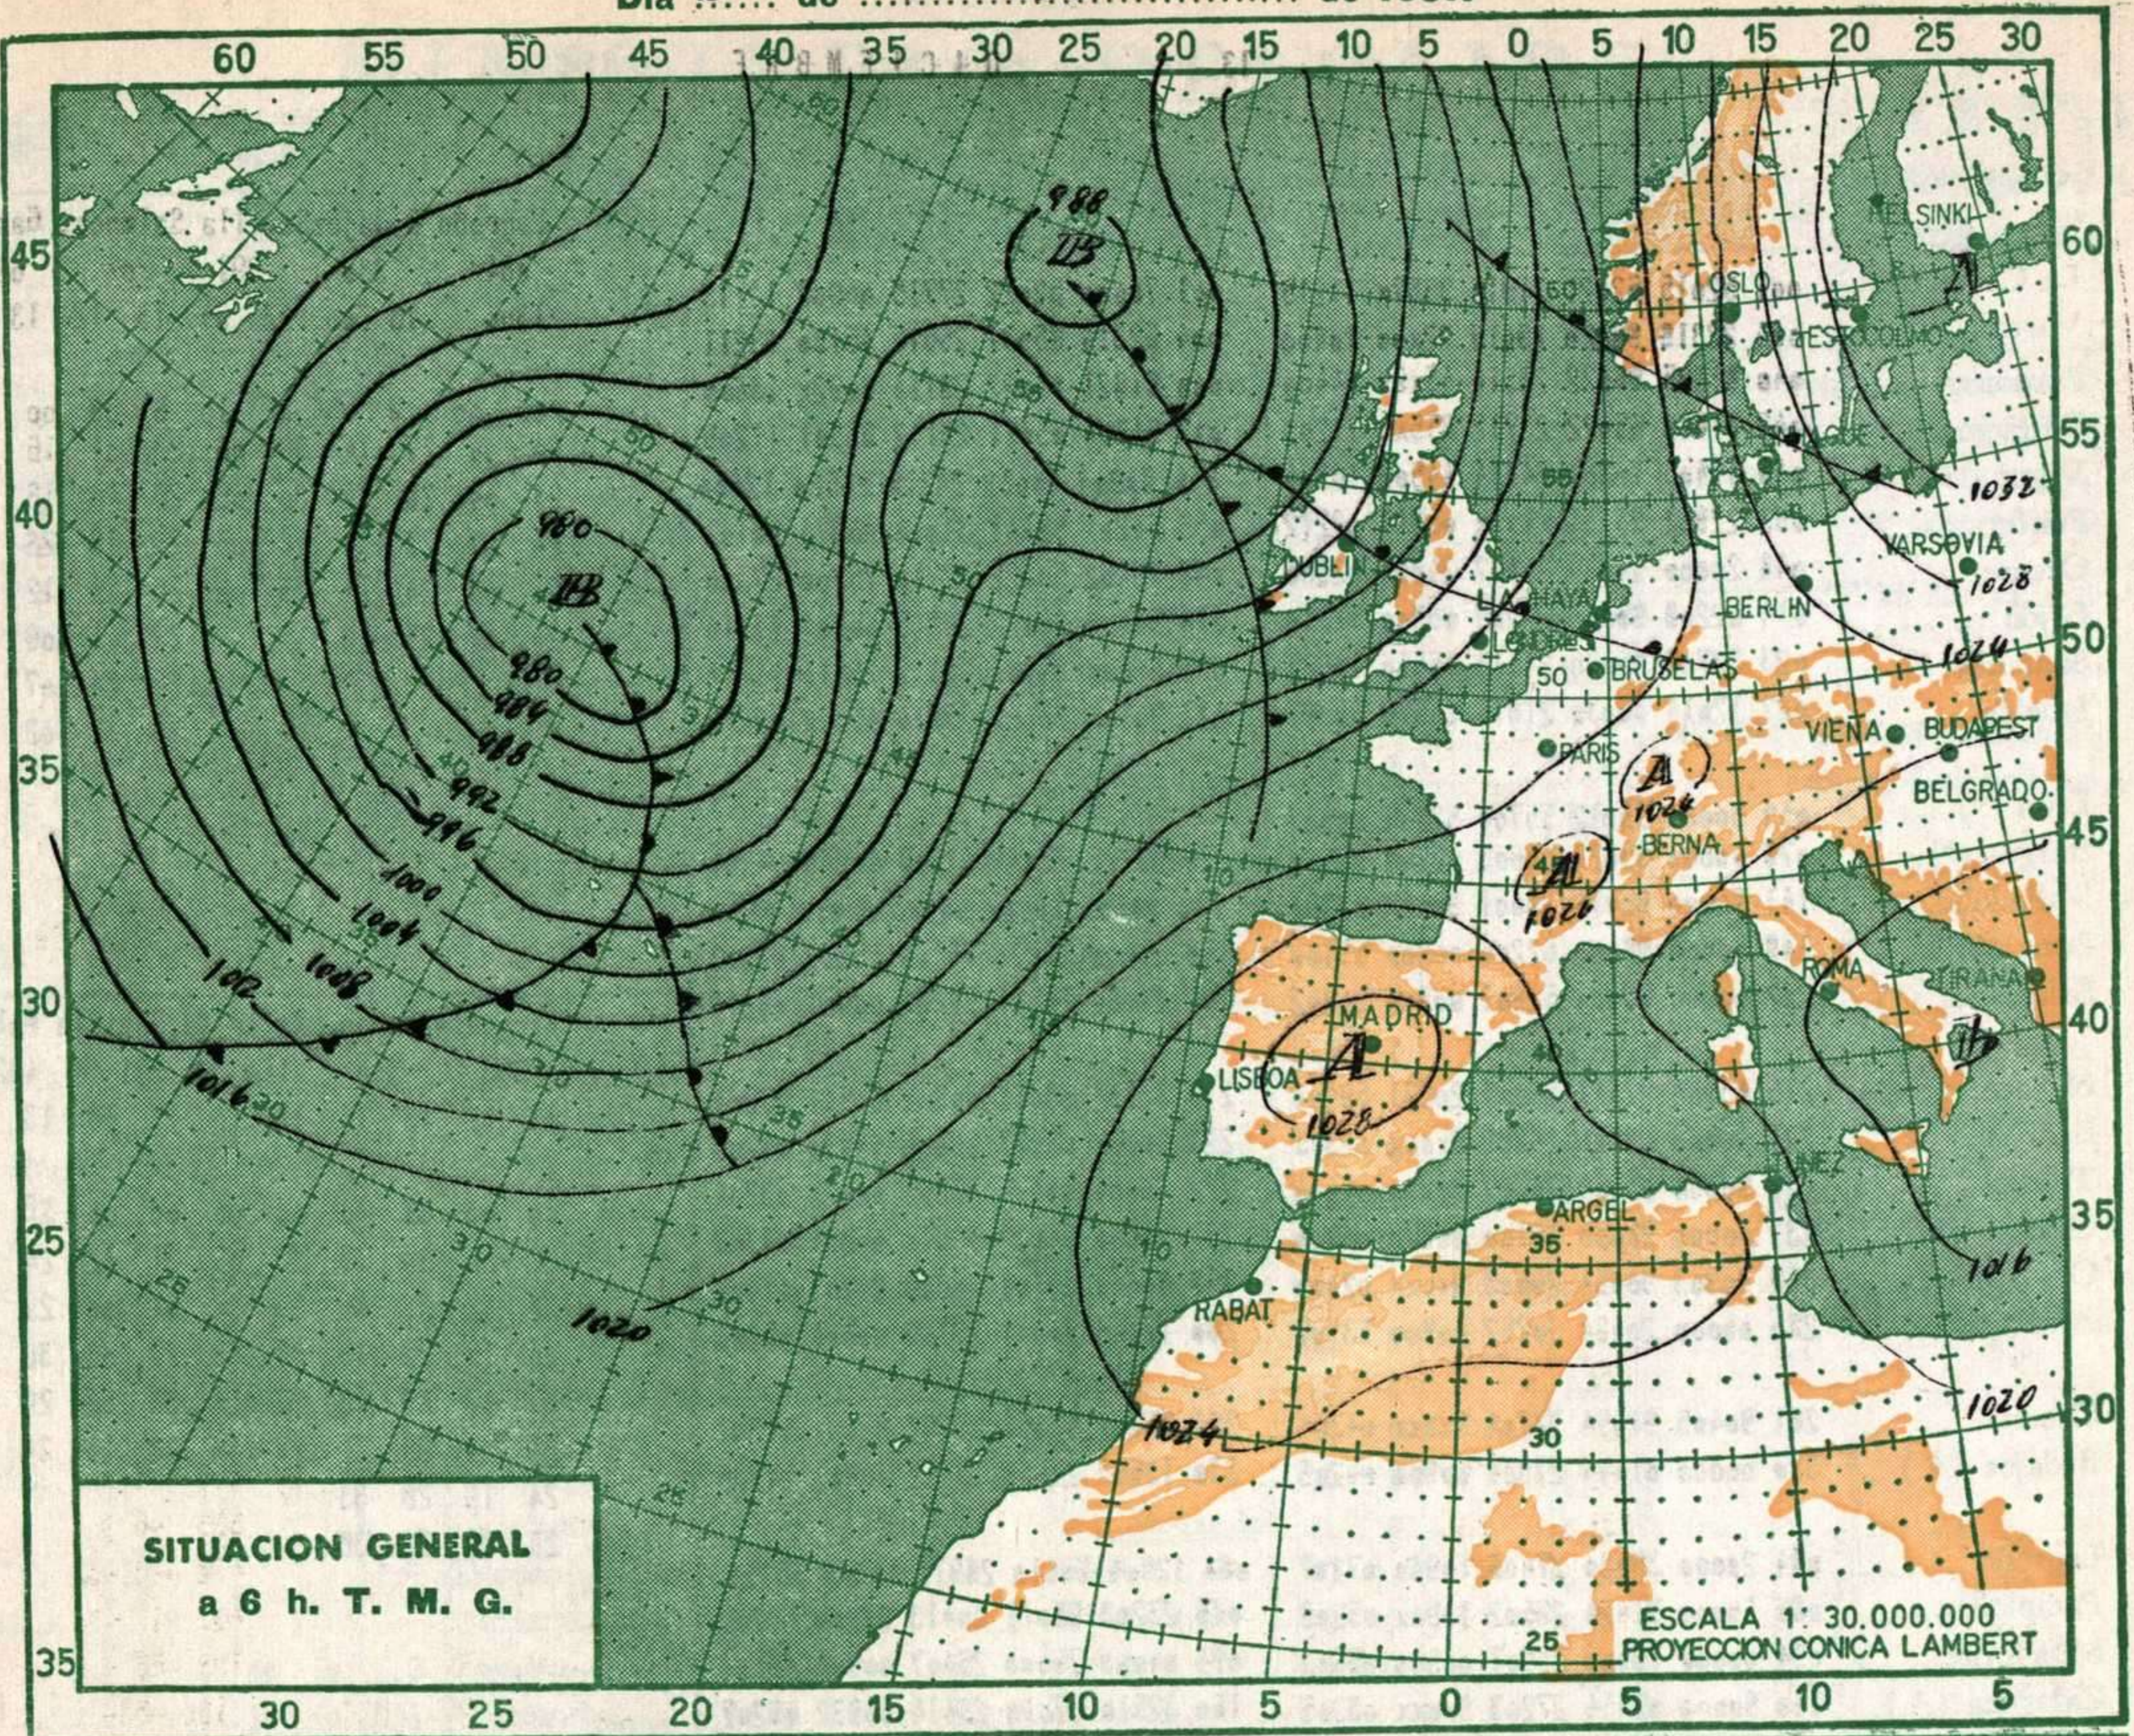

R A D I O S O N D E O S

La Coruña — 08 001				Zaragoza — 08 159				Madrid/Barajas — 08 221				Palma M./Son Bonet — 08 302				Sta. C. Tenerife — 60 020			
Sondeo a 00 h. (TMG)				Sondeo a 00 h. (TMG)				Sondeo a 00 h. (TMG)				Sondeo a 00 h. (TMG)				Sondeo a 00 h. (TMG)			
Presiones tipo				Presiones tipo				Presiones tipo				Presiones tipo				Presiones tipo			
PPP	hhh	TT T_d T_a	dd ff	PPP	hhh	TT T_d T_a	dd ff	PPP	hhh	TT T_d T_a	dd ff	PPP	hhh	TT T_d T_a	dd ff	PPP	hhh	TT T_d T_a	dd ff
1000				1000	212			1000				1000	205	11 8	27 08	1000	180	20 2	00 00
850				850	1584	14 -6	24 12	850				850	1584	14	30 08	850	1564	12 -0	01 03
700				700	3196	4 -15	24 17	700				700	3196	6	30 14	700	3167	4	01 12
500				500	5840	-14 -30	24 25	500				500	5860	-13	29 29	500	5820	-13	29 20
400				400	7490	-27 -40	26 36	400				400	7520	-25	27 49	400	7480	-26	26 15
300				300	9490	-44 -53	25 55	300				300	9530	-43		300	9490	-41	27 18
250				250	10680	-54 -63	25 70	250				250	10730	-53		250	10710	-51	27 22
200				200	12080	-68 -70	25 71	200				200	12140	-64		200	12120	-62	27 37
150				150	13850	-65 -73	25 57	150				150	13870	-72		150	13900	-63	24 35
100				100	16280	-68	26 53	100				100	16230	-74		100	16360	-70	26 25
70				70				70				70	18340	-67		70	18550	-69	24 10
50				50				50				50				50	20480	-69	
30				30				30				30				30			
20				20				20				20				20			
10				10				10				10				10			
Puntos notables				Puntos notables				Puntos notables				Puntos notables				Puntos notables			
PPP	TT T_d T_a	ppp	TT T_d T_a	PPP	TT T_d T_a	ppp	TT T_d T_a	PPP	TT T_d T_a	ppp	TT T_d T_a	PPP	TT T_d T_a	ppp	TT T_d T_a	PPP	TT T_d T_a	ppp	TT T_d T_a
				992	8 8							1019	8 7			1017	17 4		
				960	11 4							985	16 11			903	21		
				934	14 1							972	16 7			957	21		
				924	15 1							964	18 5			837	11 -5		
				862	14 -5							905	16 -1			780	10		
				585	-6 -25							742	9			665	1		
				511	-26 -38							650	1			555	-6		
				190	-64 -72							617	1			430	-23 -32		
				135	-66 -74							388	-28			405	-15		
												218	-61			193	-63		
												161	-70			150	-63		
												85	-73			94	-70		
												70	-67			42	-58		
Sondeo a 12 h. (TMG)				Sondeo a 12 h. (TMG)				Sondeo a 12 h. (TMG)				Sondeo a 12 h. (TMG)				Sondeo a 12 h. (TMG)			
Presiones tipo				Presiones tipo				Presiones tipo				Presiones tipo				Presiones tipo			
PPP	hhh	TT T_d T_a	dd ff	PPP	hhh	TT T_d T_a	dd ff	PPP	hhh	TT T_d T_a	dd ff	PPP	hhh	TT T_d T_a	dd ff	PPP	hhh	TT T_d T_a	dd ff
1000	216	15 11	20 13	1000	233			1000	248			1000	207	16 9	18 02	1000			
850	1564	4 3	24 21	850	1591	13 -3	30 08	850	1595	11 -11	21 12	850	1583	14	27 14	850			
700	3133	2	26 19	700	3189	2 -13	29 21	700	3190	2	28 21	700	3196	5	28 06	700			
500	5750	-17	26 33	500	5830	-16 -29	26 34	500	5810	-15	26 35	500	5840	-13	27 19	500			
400	7390	-30	25 52	400	7480	-27 -39	25 37	400	7450	-29	26 40	400	7490	-26	26 17	400			
300	9370	-45	24 65	300	9480	-44 -52	25 37	300	9450	-44	25 50	300	9510	-52	27 47	300			
250	10800	-54	24 90	250	10670	-54 -62	25 39	250	10650	-53	26 60	250	10700	-51		250			
200	12197	-64		200	12080	-63 -70	26 39	200	12050	-64	25 70	200	12140	-59		200			
150				150	13830	-62 -70	25 45	150	13800	-64		150	13930	-60		150			
100				100	16310	-64	27 36	100	16280	-67		100	16490	-57		100			
70				70				70				70				70			
50				50				50				50				50			
30				30				30				30				30