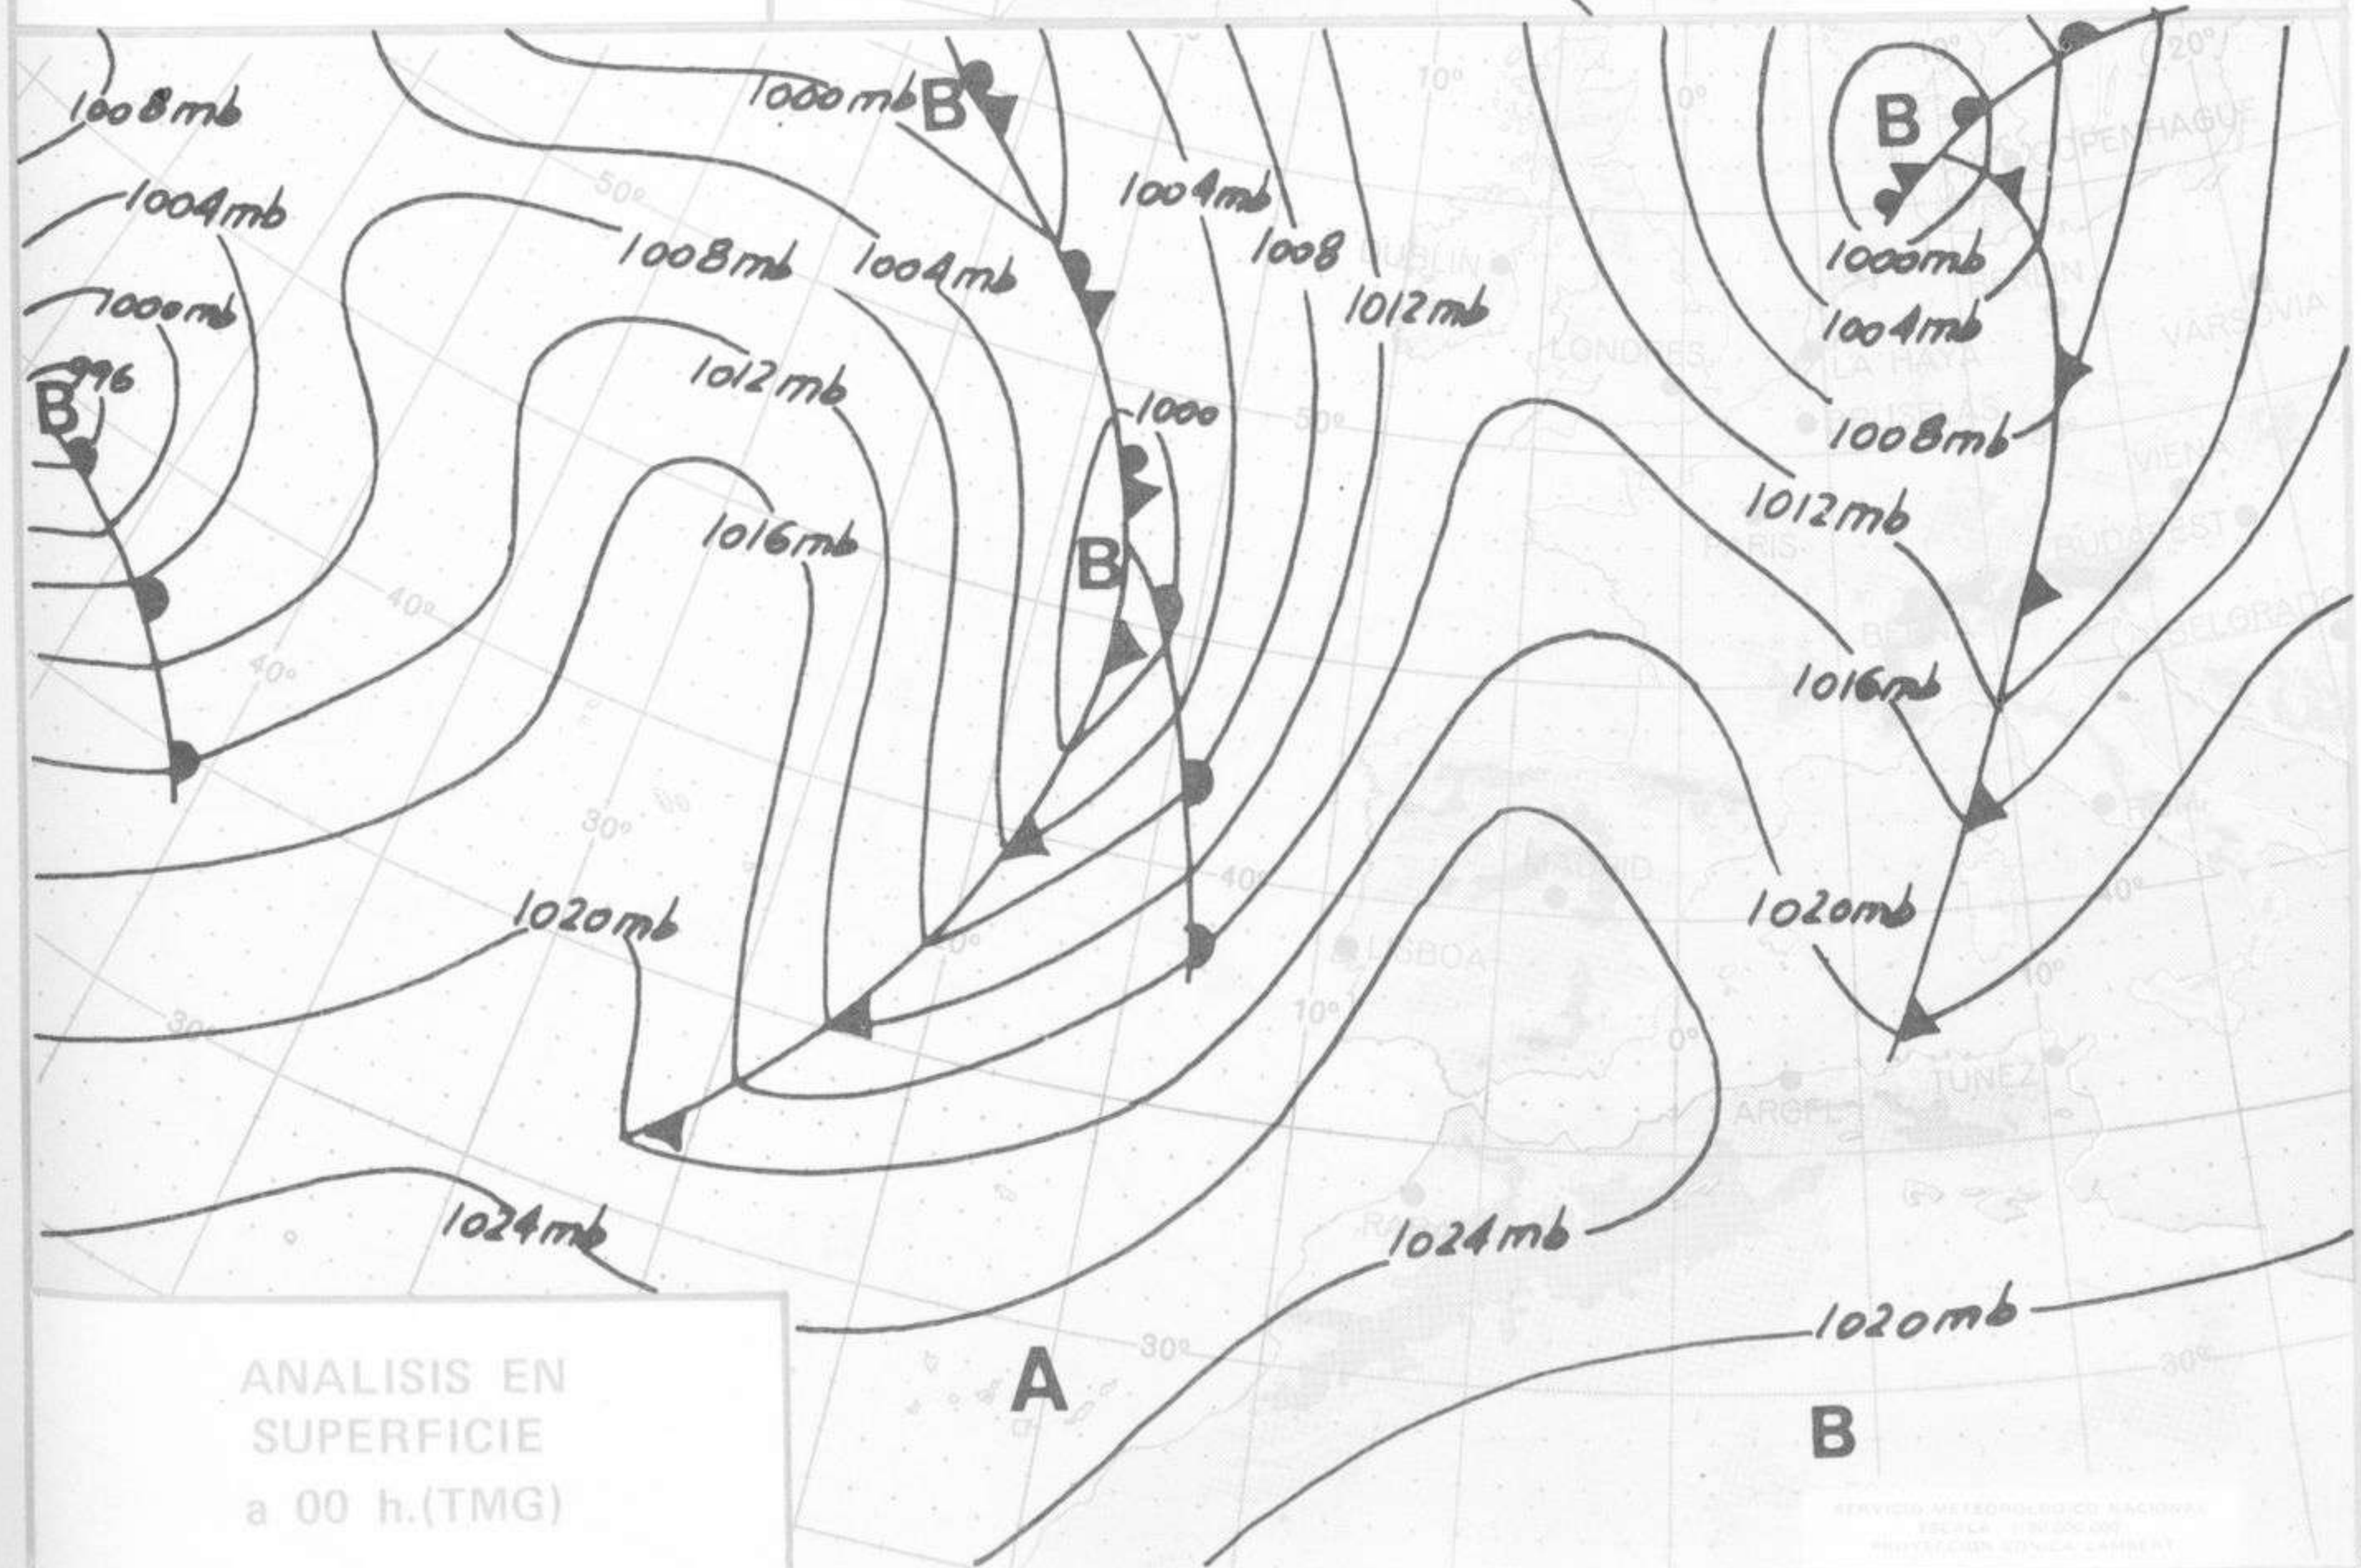

Dirección postal: Centro de Análisis y Predicción (Ciudad Universitaria), Apartado 285 - Madrid - 3 - (España) - Teléfono: 244 35 00
Fonometeo local: teléfono 094 - Fonometeo España: teléfono 232 69 40 de Madrid