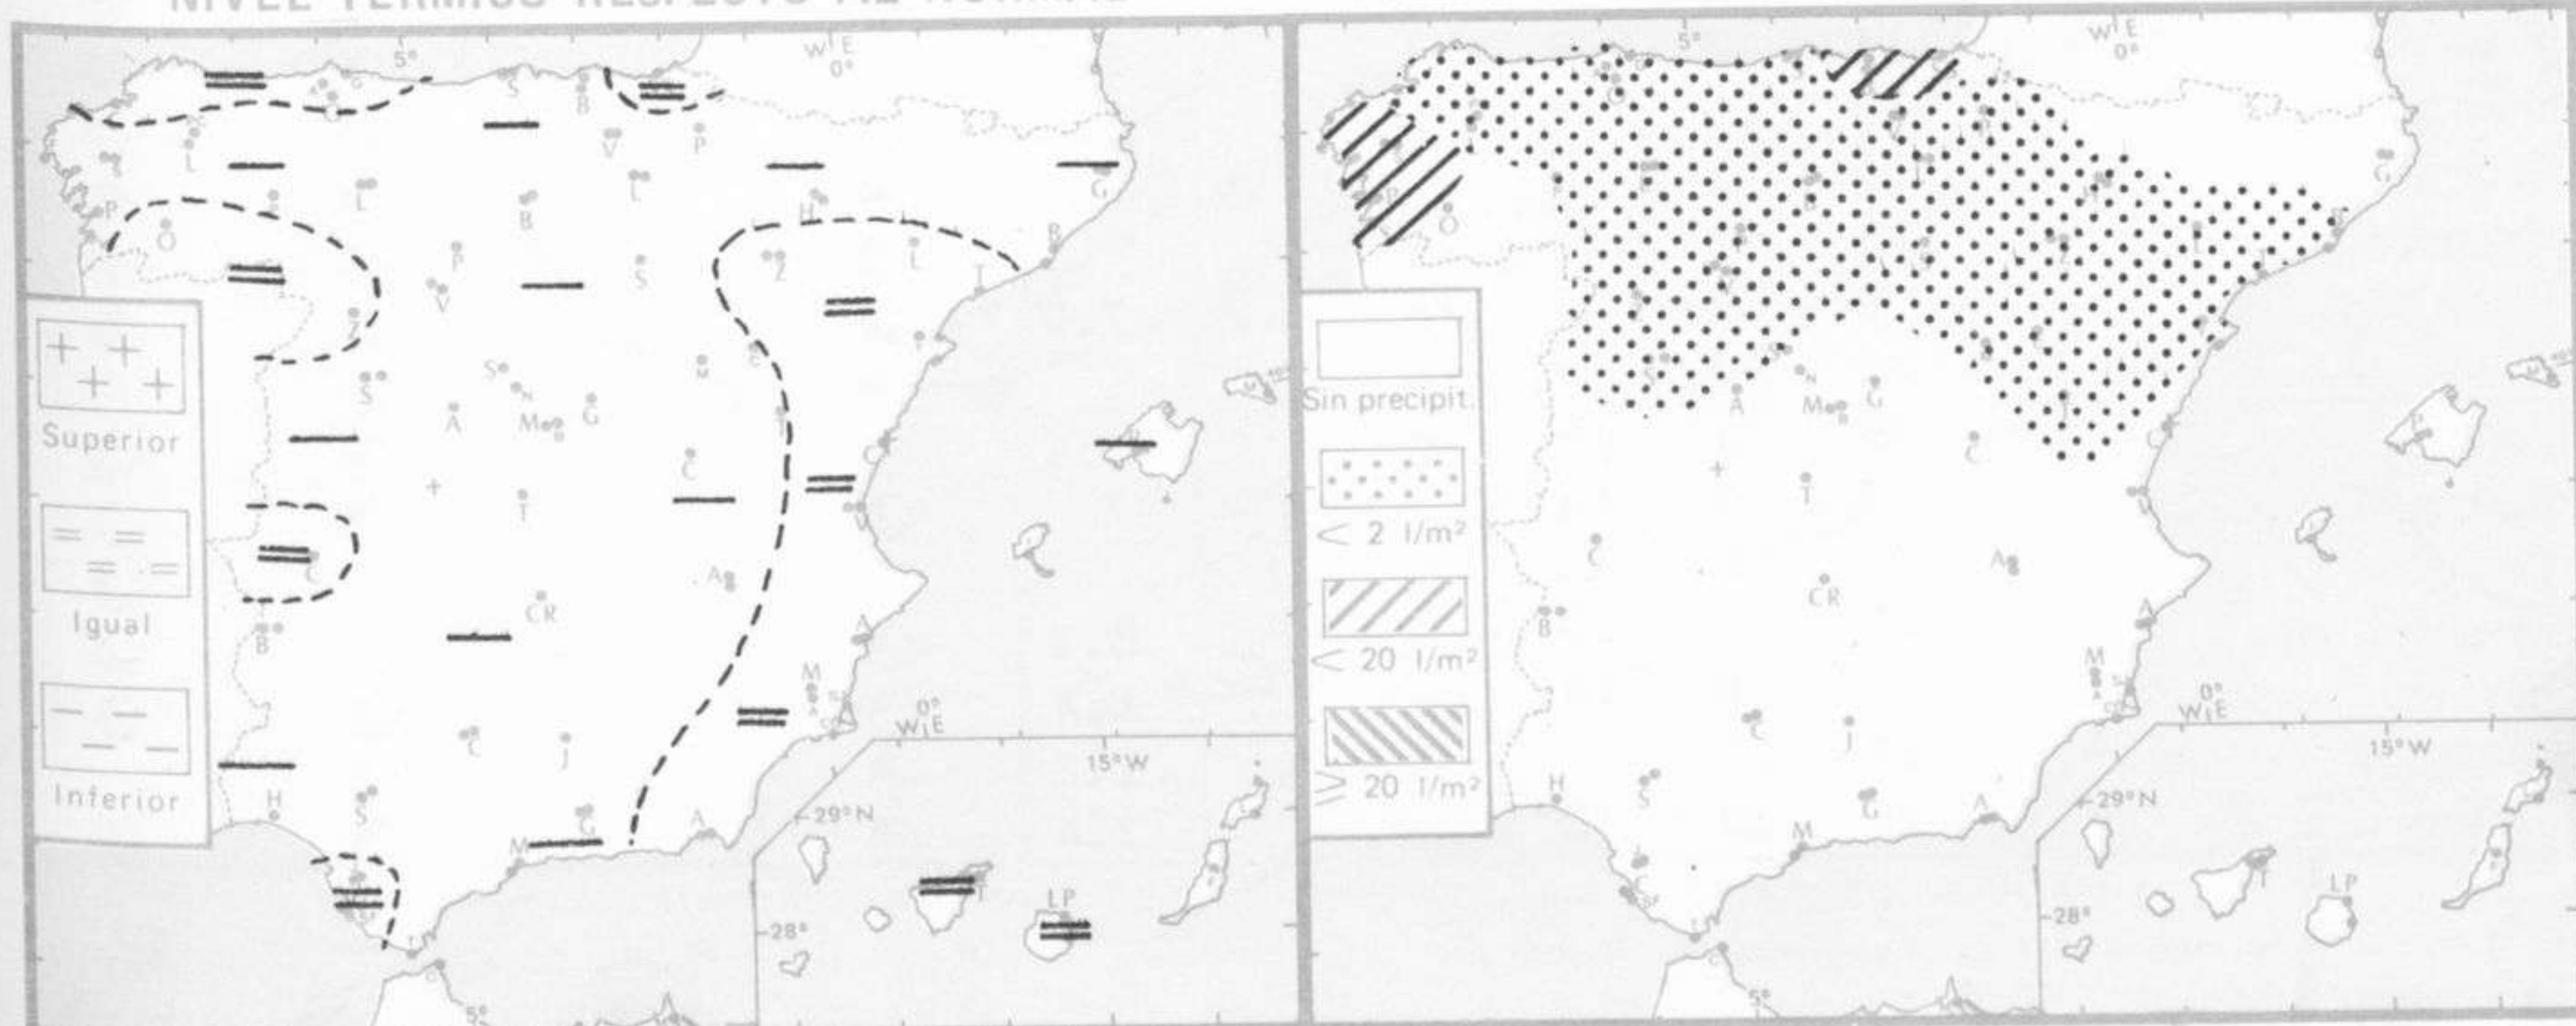

Vientos fuertes: Rachas del noroeste en Albacete y Costa del Sol y del Sur en Coruña y Santiago.

Temperaturas destacables: Inferiores a las normales en la mayor parte de la Península y Baleares. Valores normales en Canarias, litoral mediterráneo desde Tarragona a Almería, norte de Galicia, Asturias y de forma aislada en Cádiz y Cáceres, Zamora, Orense y Zaragoza. Las temperaturas máximas de ayer oscilaron entre 22º en Almería y Santa Cruz de Tenerife y las mínimas de hoy entre 3º bajo cero en Teruel y 11º en Almería. En Canarias las mínimas han sido de 17 grados.

PRONOSTICO PARA MAÑANA:

Cubierto con chubascos

Cubierto con precipitaciones moderadas o fuertes en el Cantábrico. Nuboso con chubascos dispersos en Galicia, sistema Central e Ibérico y de forma débil en Cataluña, Levante y Baleares. Nuboso en Andalucía occidental y Canarias.

TENDENCIA PARA LOS DIAS 21 y 22

Día 21: Chubascos en el Cantábrico. Parcialmente nuboso en Galicia con alguna precipitación débil. Poco nuboso en las demás regiones.

Día 22: Empeoramiento en el cuadrante noroeste, extendiéndose al resto de la vertiente atlántica. Poco nuboso en las demás regiones.

NIVEL TERMICO RESPECTO AL NORMAL

AREAS CON PRECIPITACION (12 h. ayer a 12 h. hoy)