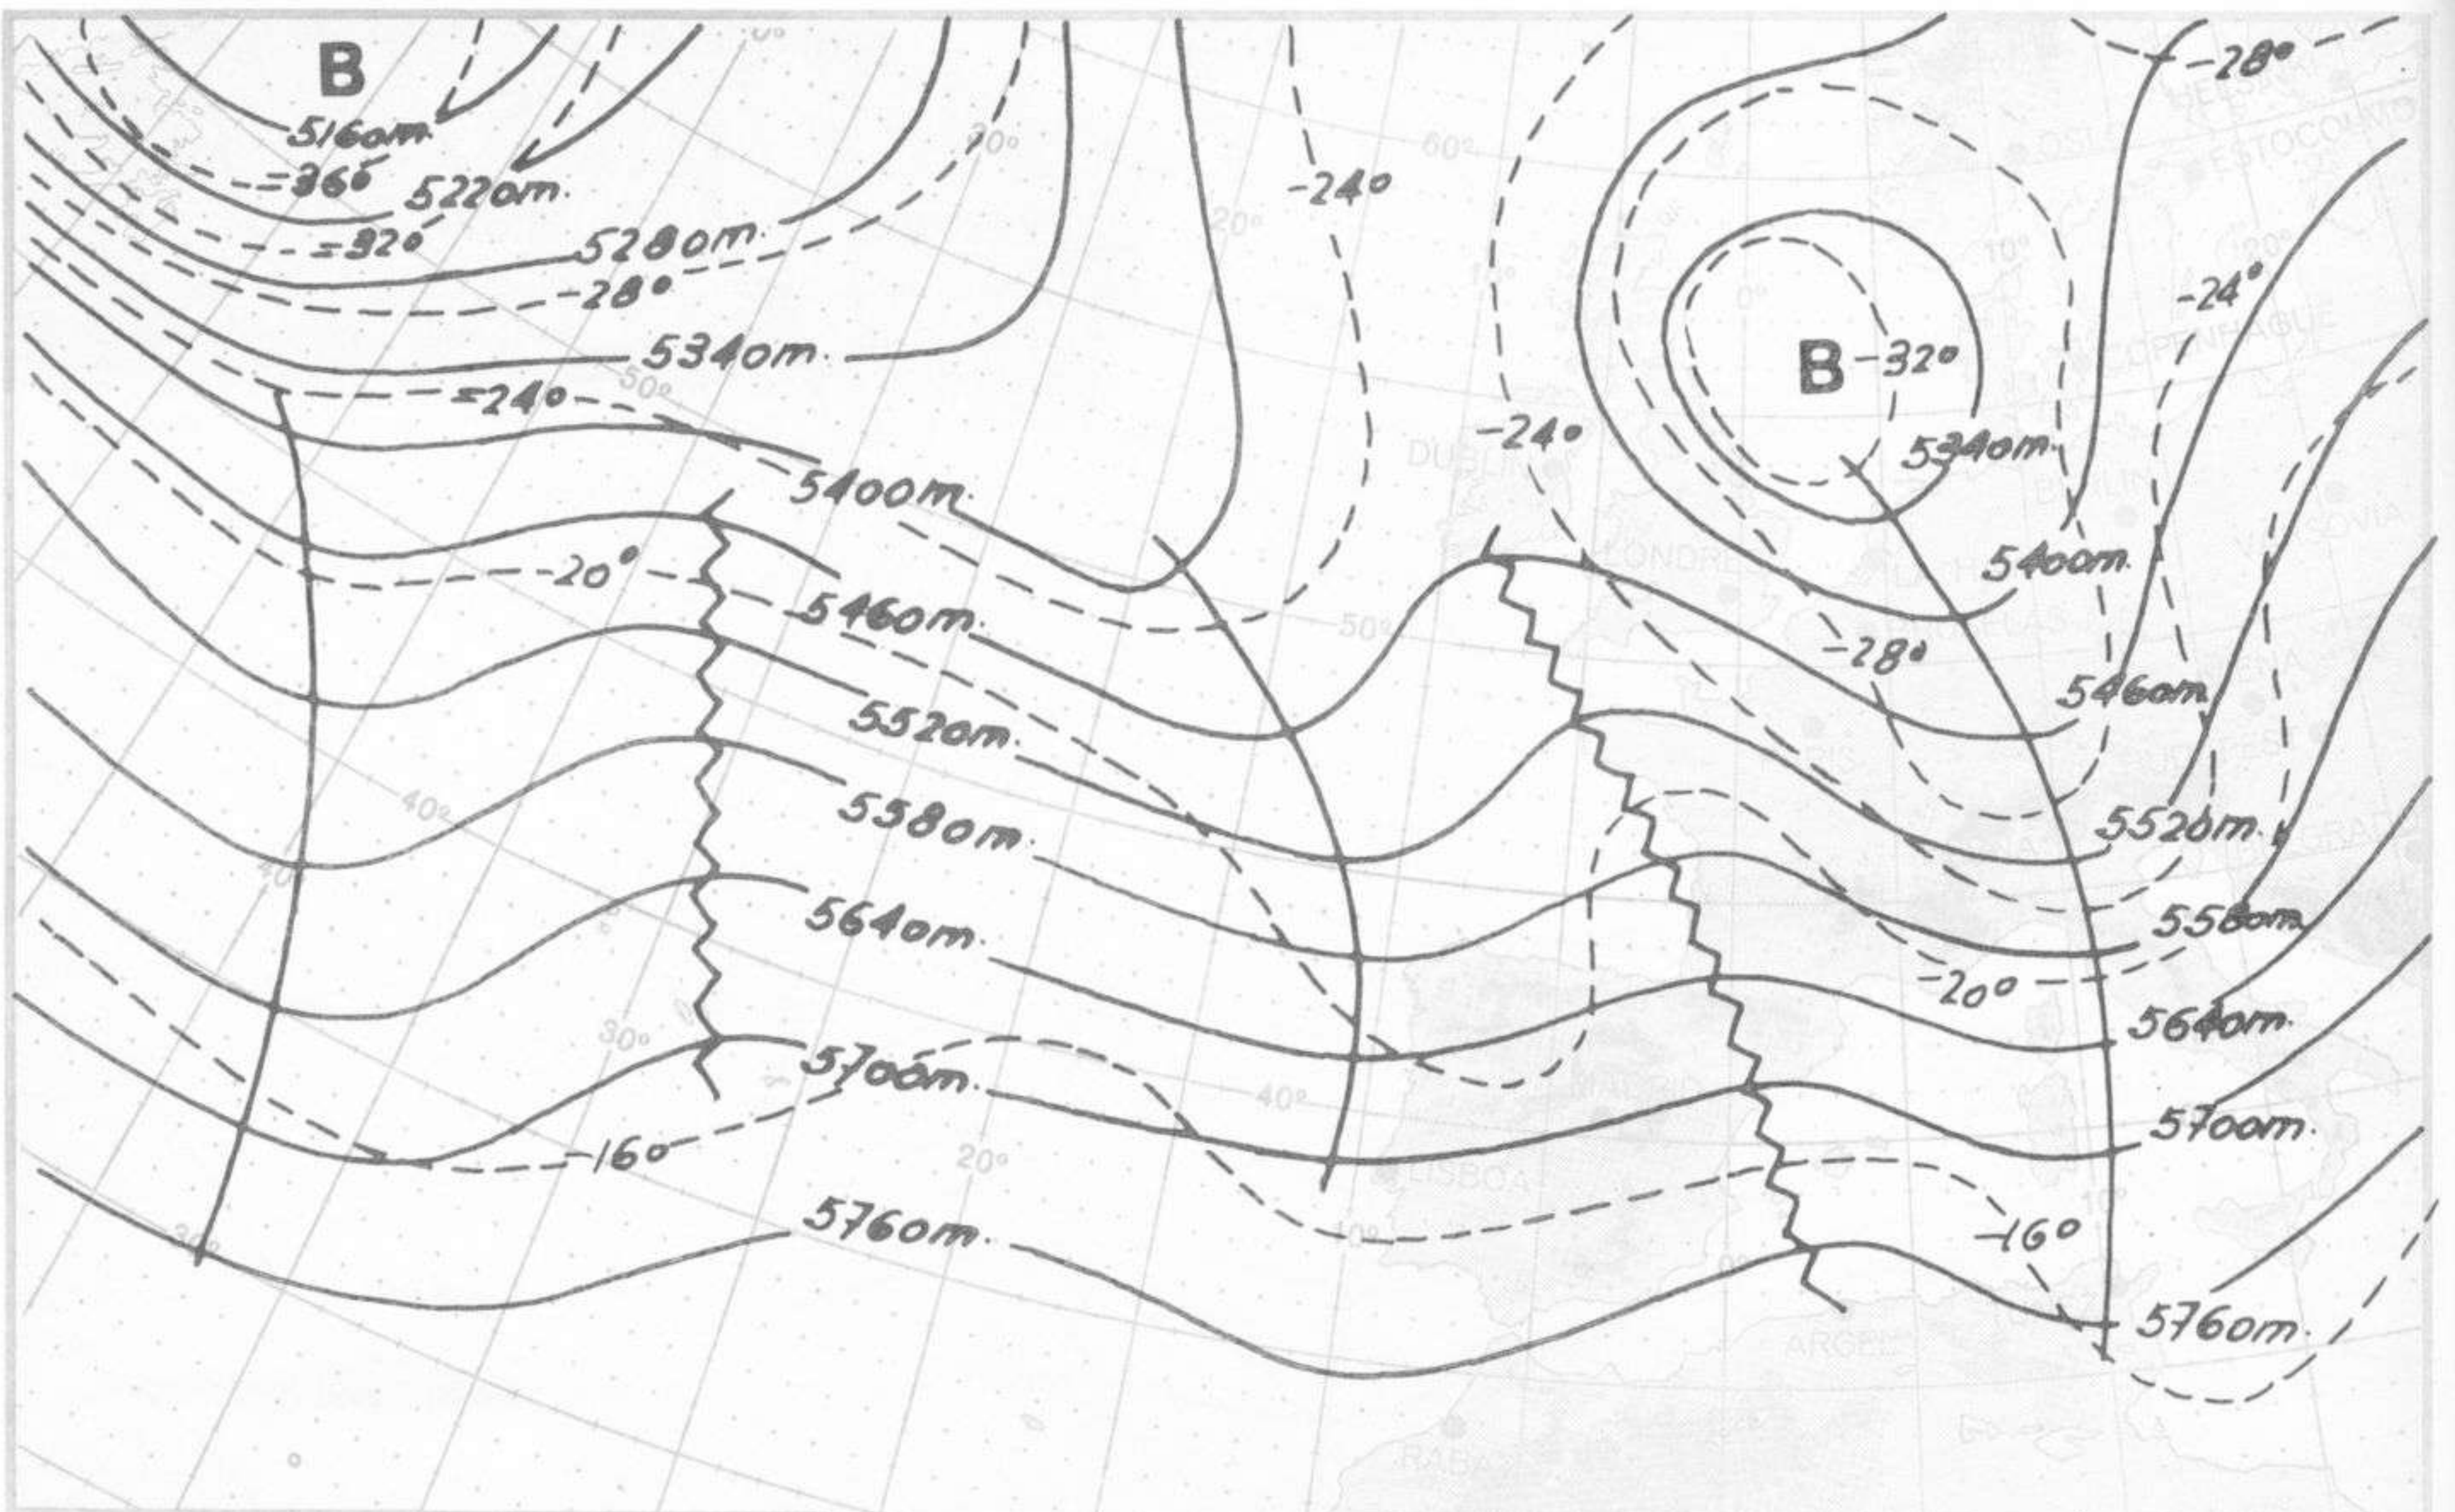

TOPOGRAFIA DE LA SUPERFICIE DE 500 mb. a 12 h. (T.M.G.)