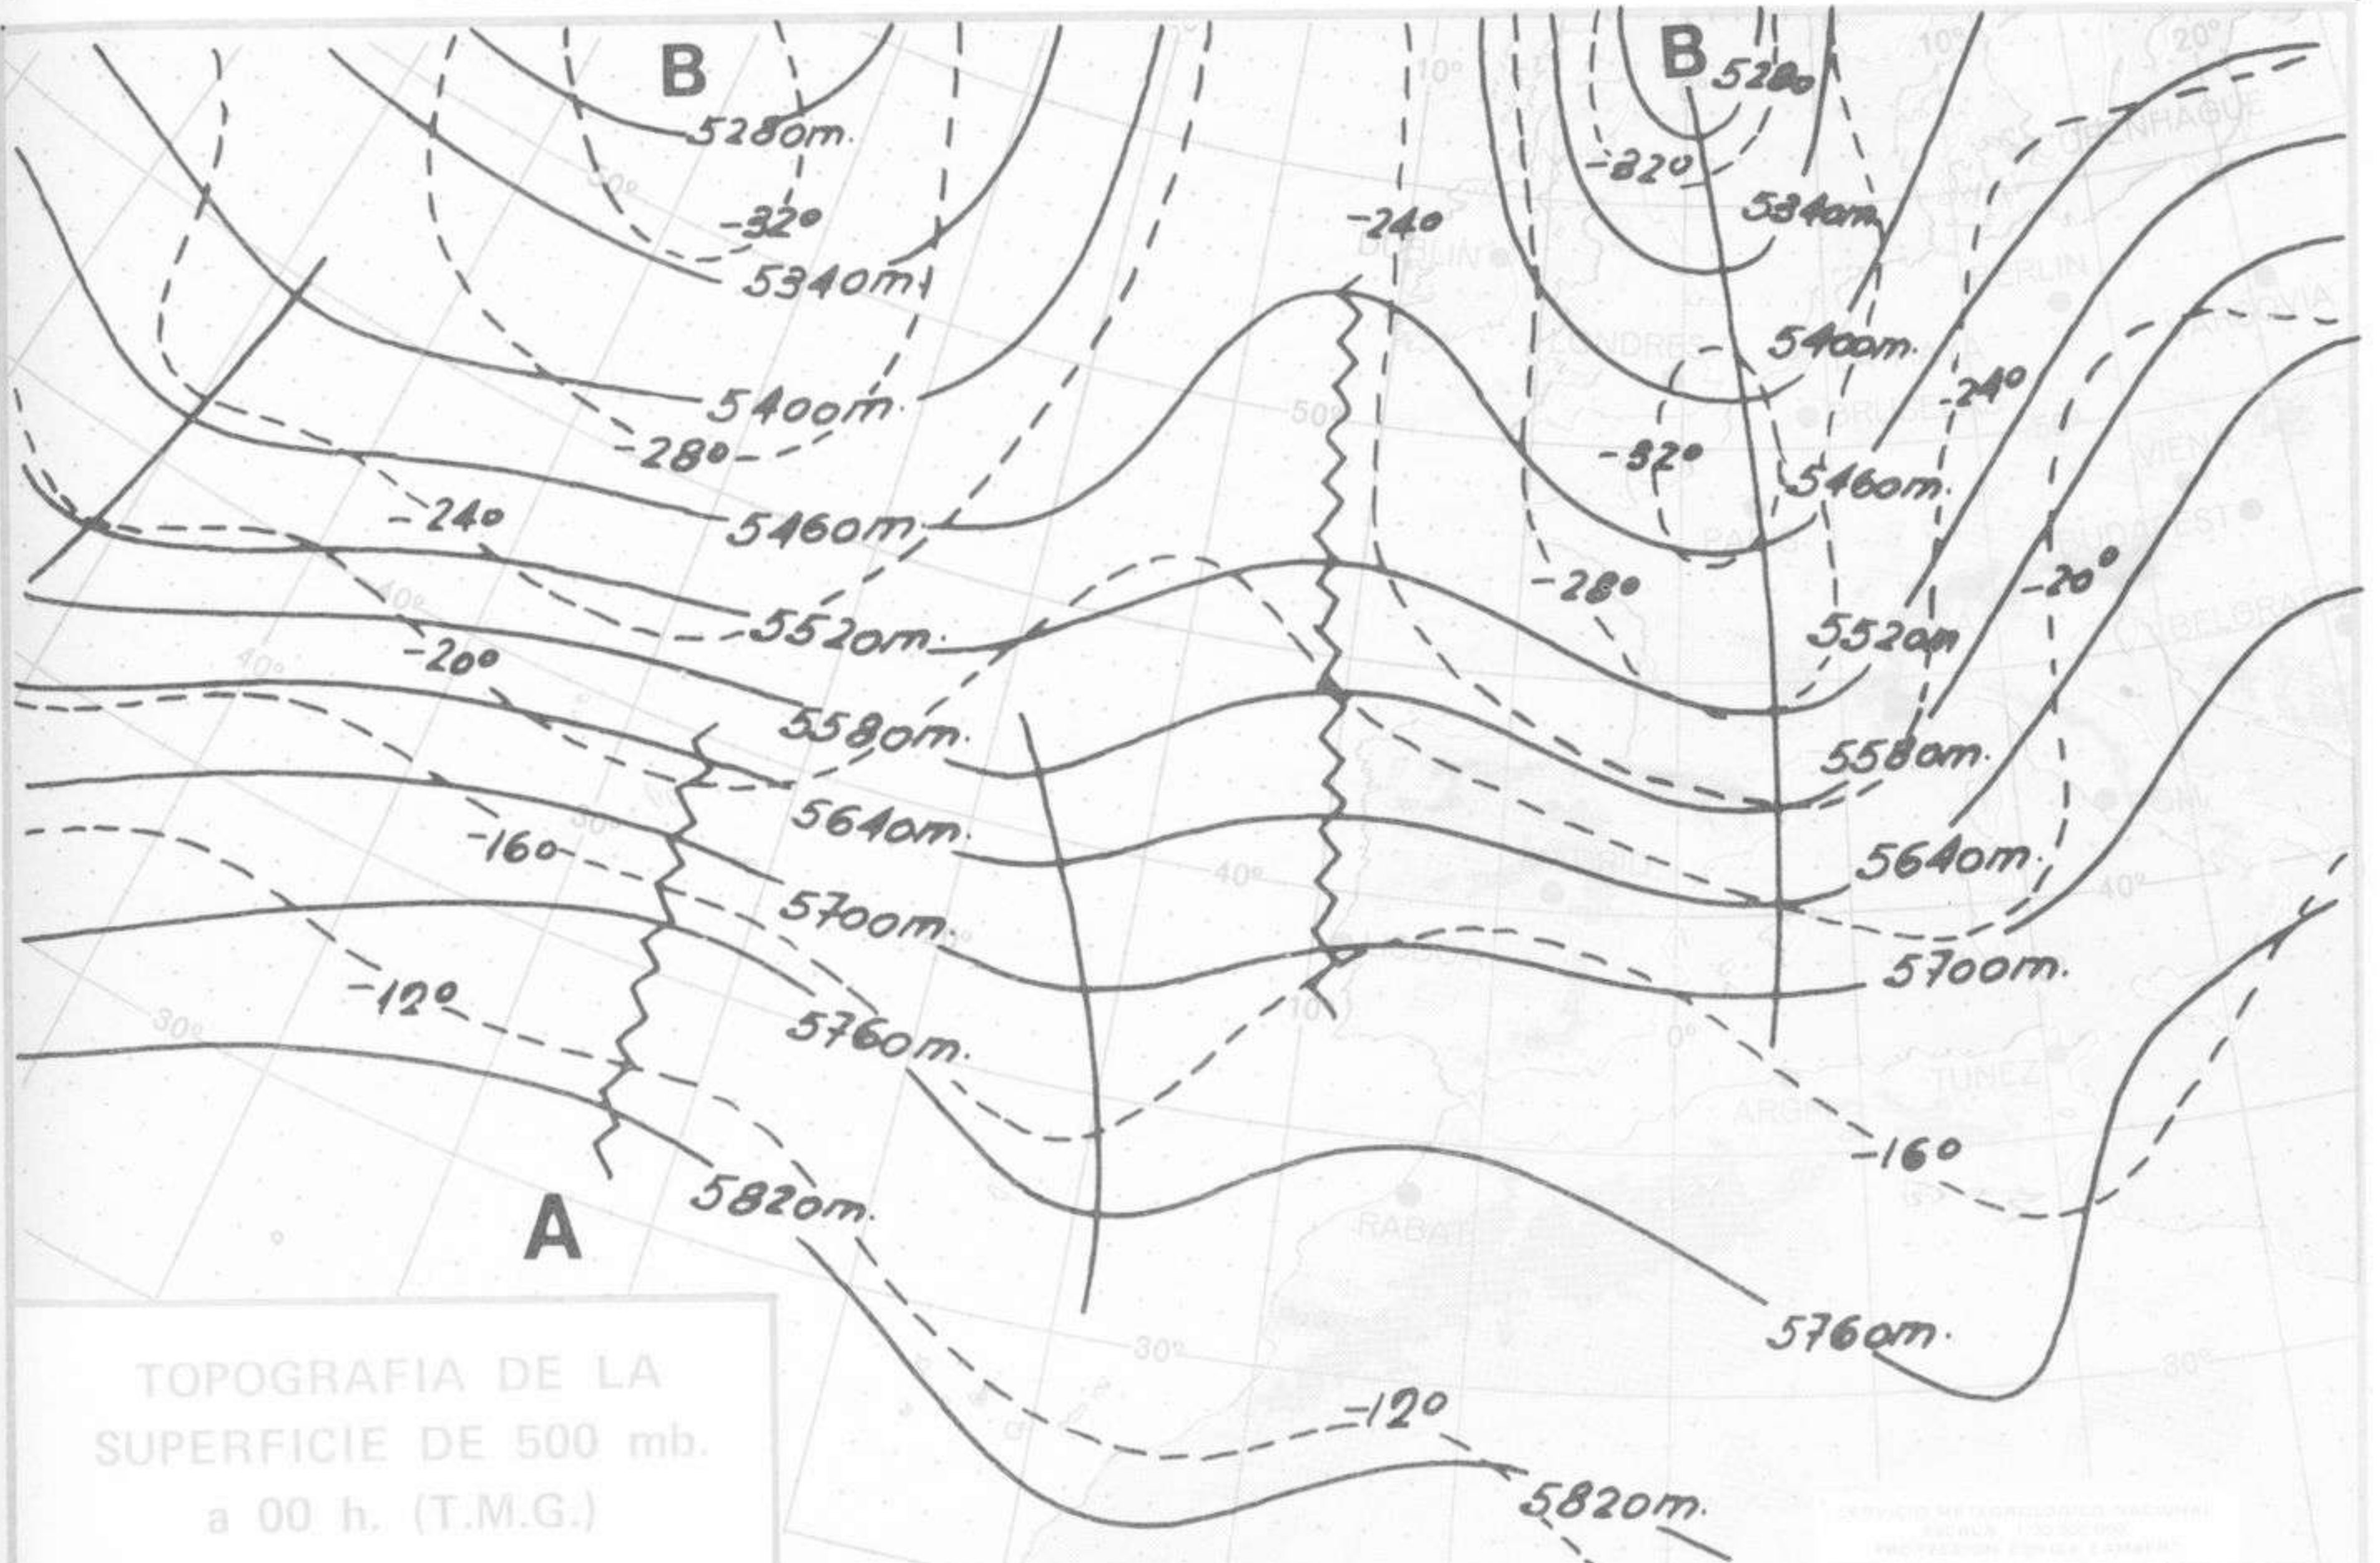

Dirección postal: Centro de Análisis y Predicción (Ciudad Universitaria), Apartado 285 - Madrid - 3 - (España) - Teléfono: 244 35 00
Fonometeo local: teléfono 094 - Fonometeo España: teléfono 232 69 40 de Madrid