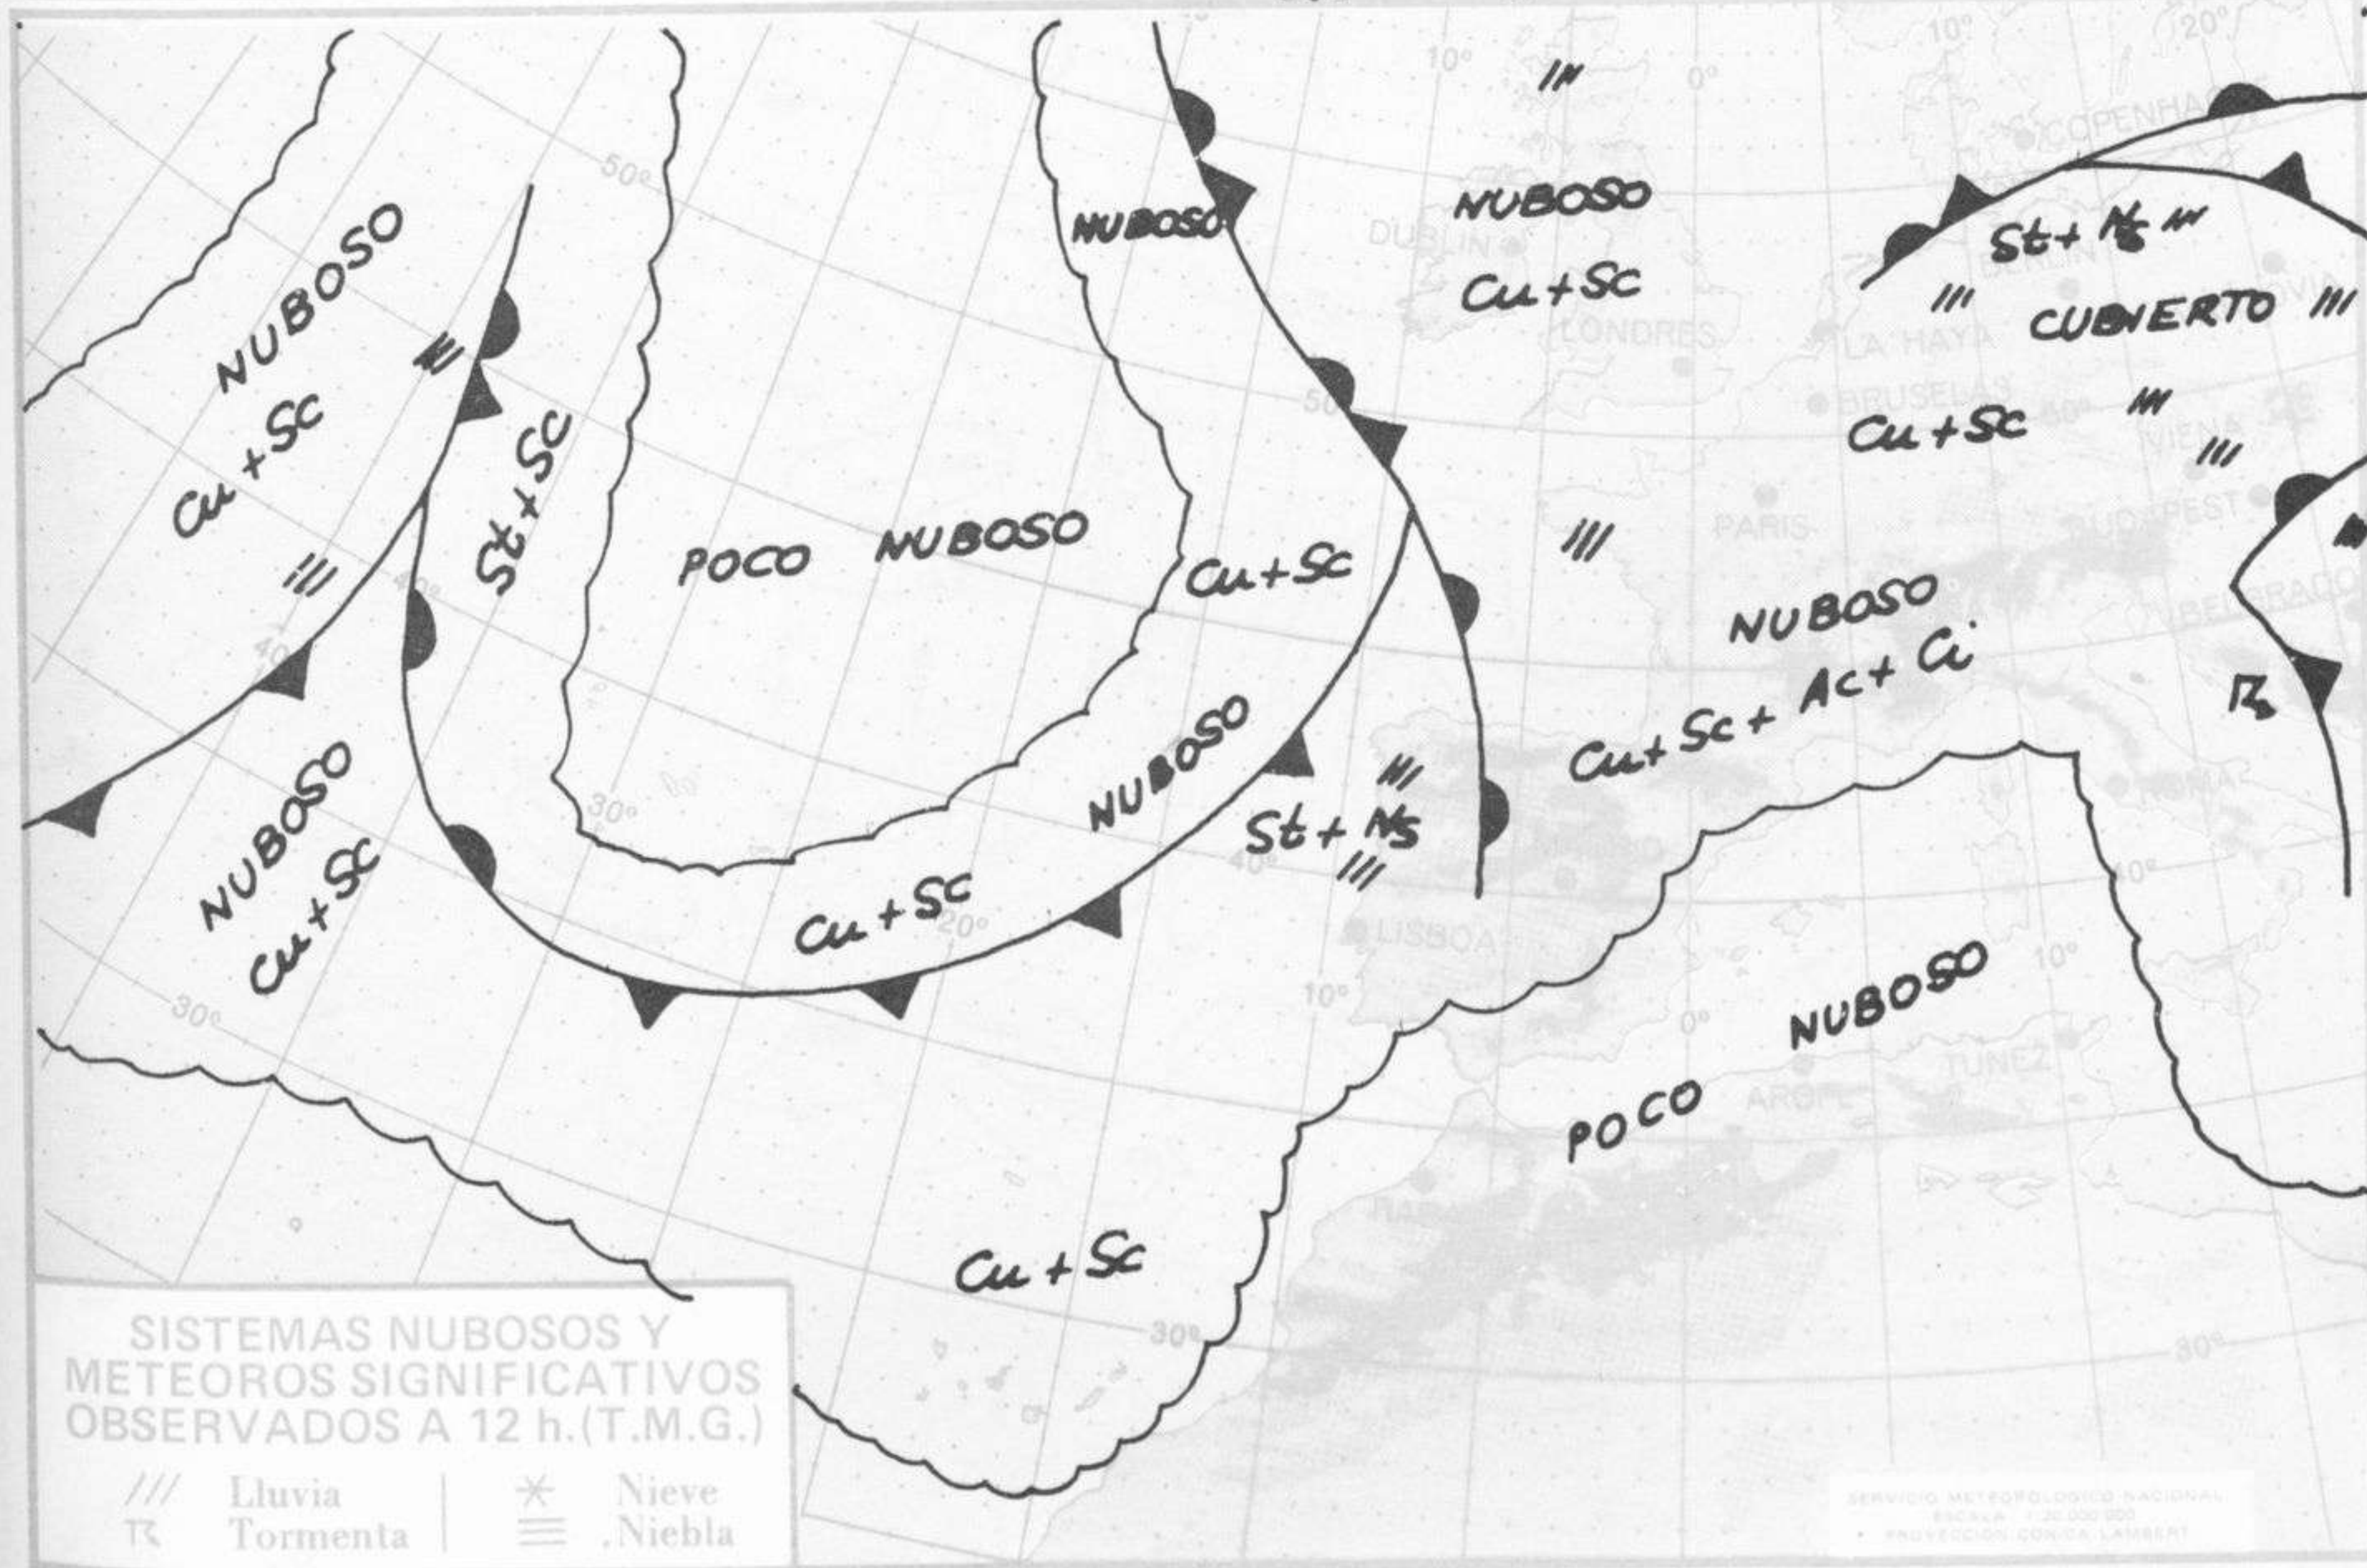

Estaciones	Temperaturas (°C)			Precipitación (l/m²)		Horas de sol ayer	Meteoros significativos			
	Máxima de ayer	Mínima de hoy	12 horas de hoy	06 ayer a 06 hoy	Hoy 06-12		18 horas de ayer	00 horas de hoy	06 horas de hoy	12 horas de hoy
Castellón de la Plana	20	7				3.5	☉		☾	
Valencia (A)	20	4	16			4.9	☾	☉	☉	☾
Valencia	20	7				6.0	☉		☾	
Alicante (A)	20	8	17			4.7	☾	☉	☉	☾
Alicante	21	7				5.5	☾		☾	
Murcia (A)	20	5	15			6.2	☾		☾	☾
Murcia	21	8	16	ip		5.8	☾		☾	☾
Cartagena	19	10	13				☾		☾	☾
San Javier	20	7	15			4.7	☾	☉	☾	☾
Sevilla (A)	19	7	14			8.0	☾	☉	☉	☾
Córdoba (A)	18	5	12			8.7	☾	☉	☉	☾
Jaén	14	3				7.5	☾		☾	
Granada (A)	16	0	11			7.7	☾	☾	☾	☾
Huelva	18	8	14			5.2	☾		☉	☾
Jerez de la Frontera (A) ...	18	8	16				☾		☉	☾
Cádiz	17	10	15			8.4	☉		☉	☾
San Fernando	17	9	16			8.9	☾		☉	☾
Tarifa	17	12	16			4.0	☾		☾	☾
Málaga (A)	19	9	17			8.2	☾	☉	☉	☾
Almería (A)	22	11	19			8.2	☾	☾	☉	☾
Palma de Mallorca (A)	20	3	17			0.0	☾		☾	☾
Mahón (A)	18	10	15	ip		0.0	☾	☾	☾	☾
Ibiza (A)	19	9	17			0.7	☾	☾	☉	☾
Santa Cruz de Tenerife (A)...	X	10	15			5.8	☾	☾	☾	☾
Santa Cruz de Tenerife	22	17	20			10.0	☾		☉	☾
Las Palmas (A)	21	7	20			9.0	☾	☾	☾	☾
Fuerteventura (A)	21	15	20			9.5	☾		☾	☾
Lanzarote (A)	21	12	20			6.9	☾		☾	☾
Ceuta	17	8	14			7.2	☾		☾	☾
Melilla	19	13	17			3.8	☾		☉	☾