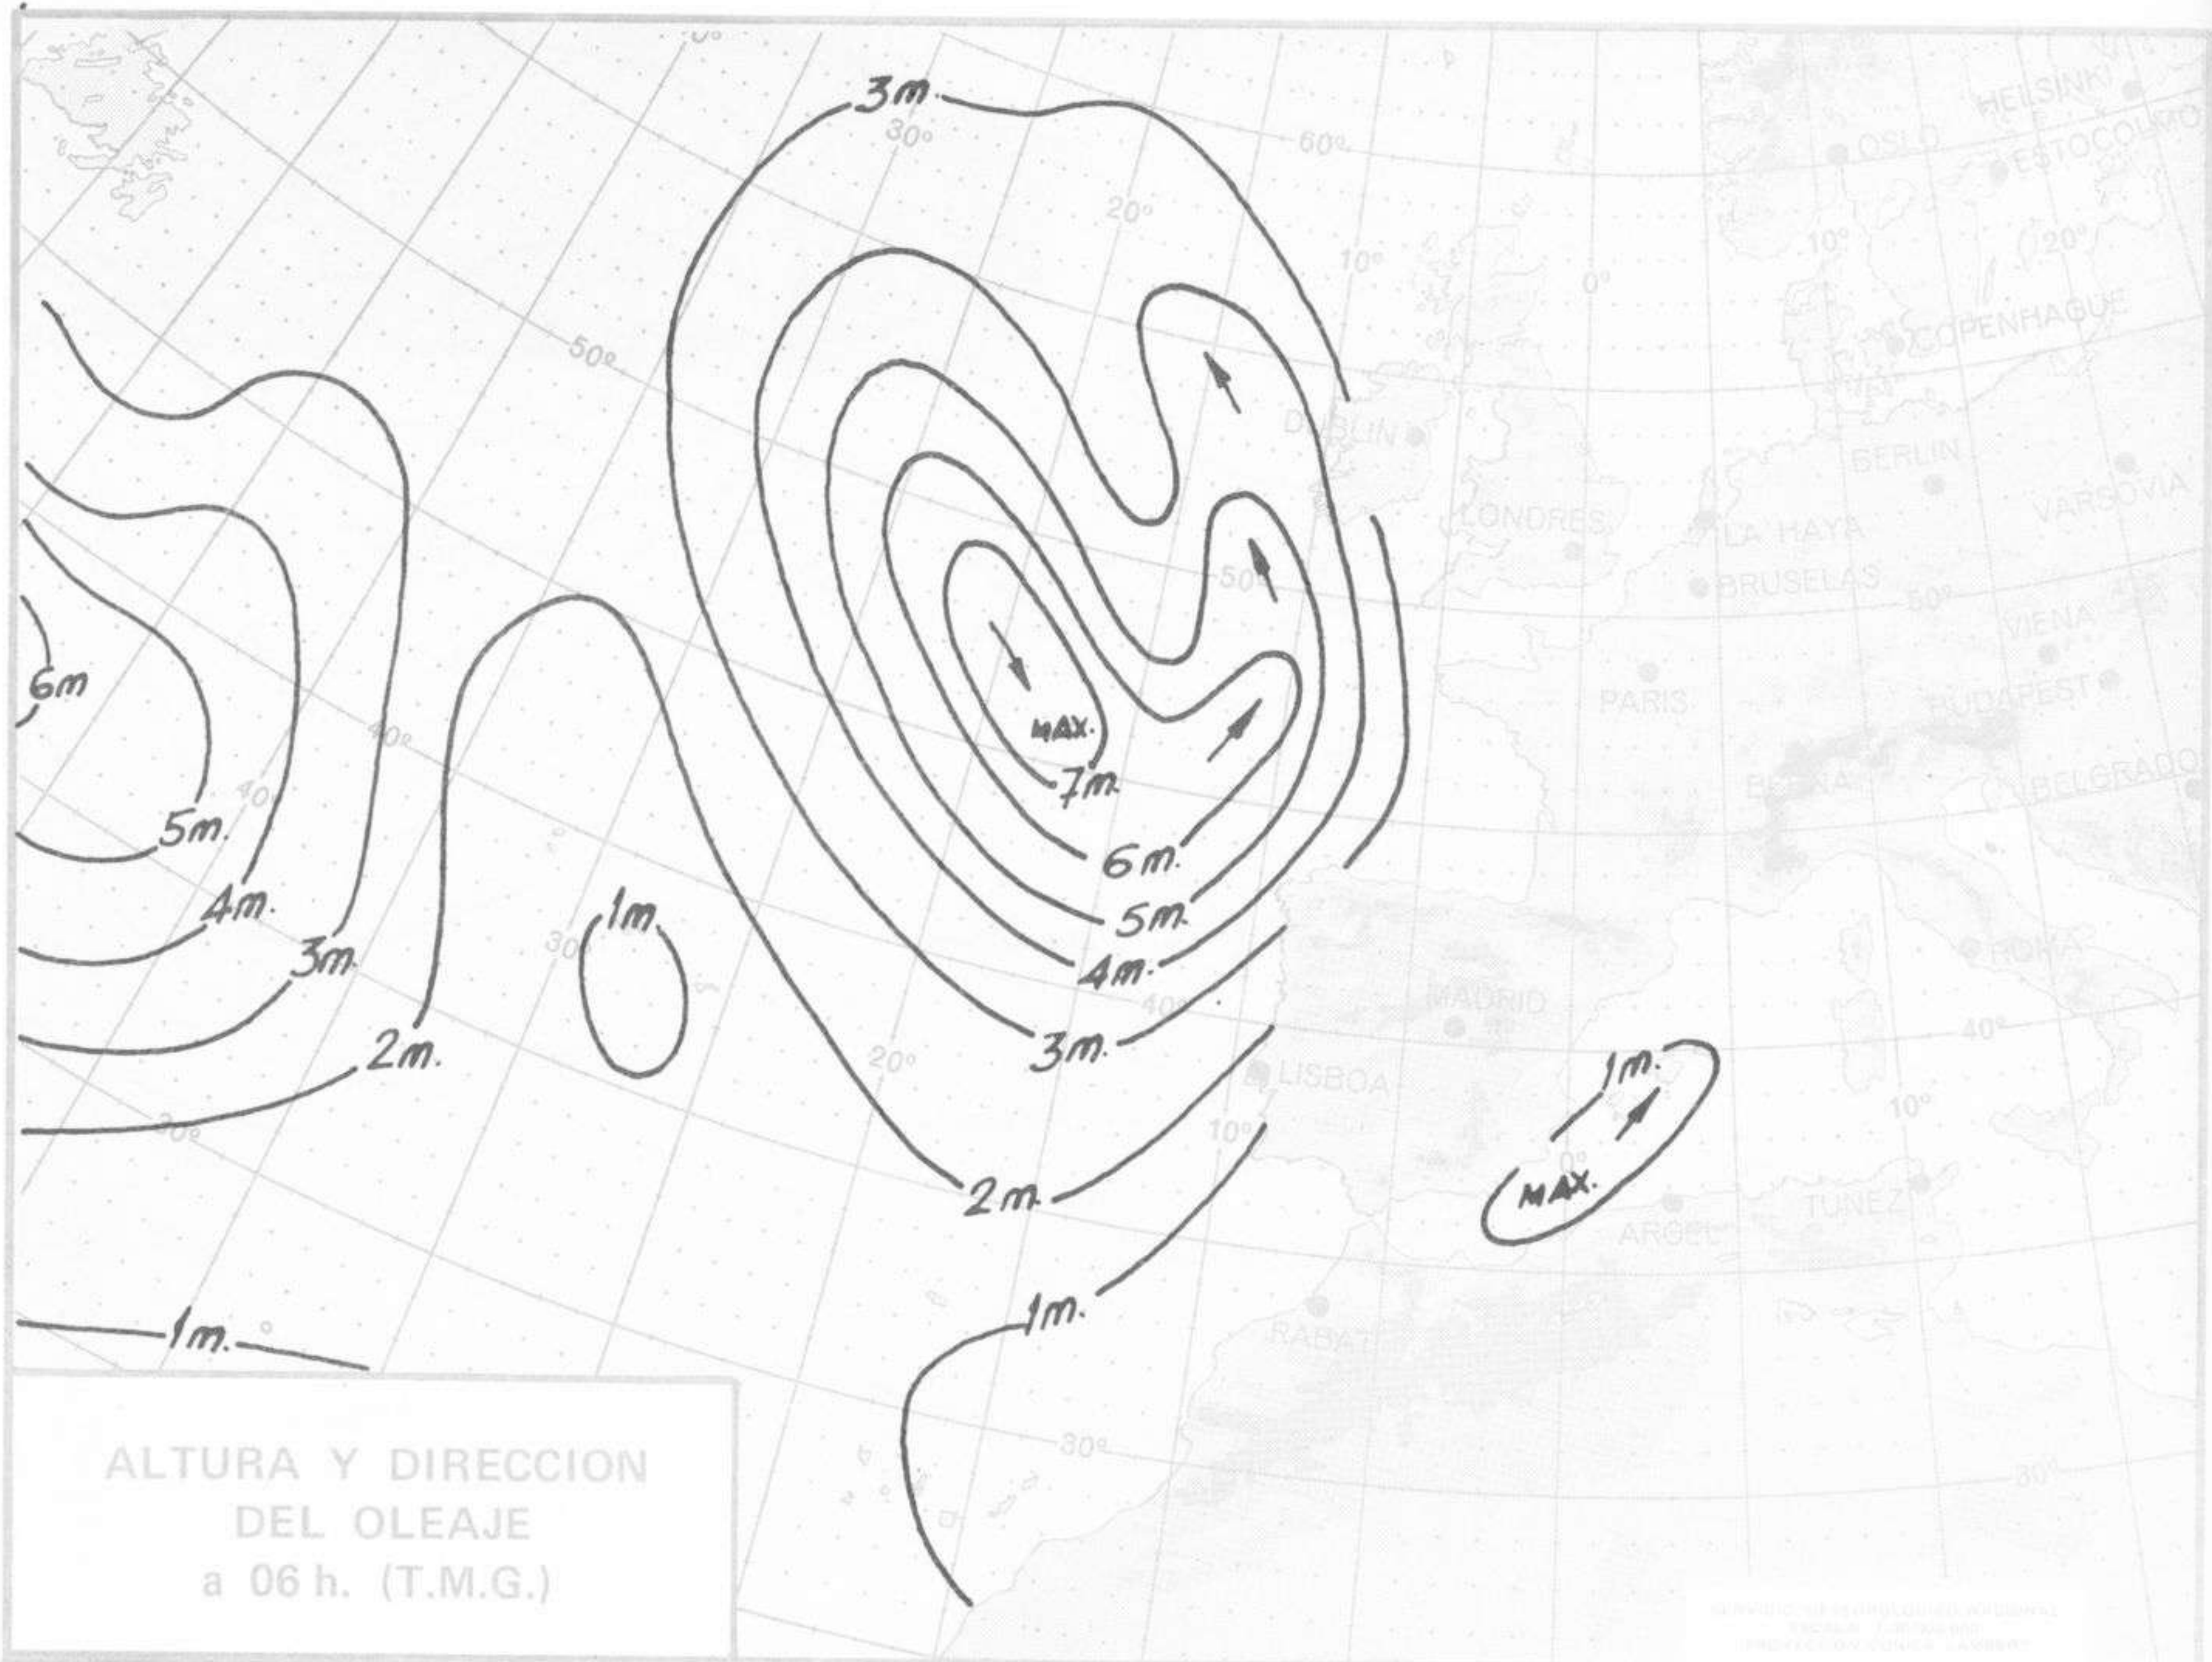

COMPLEMENTO A LA INFORMACION TECNICA DIARIA

Dirección postal: Centro de Análisis y Predicción (Ciudad Universitaria), Apartado 285 - Madrid - 3 - (España) - Teléfono: 244 35 00
Fonometeo local: teléfono 094 - Fonometeo España: teléfono 232 69 40 de Madrid

MADRID, Martes 19 de NOVIEMBRE de 1.974

		R A D I O S O N D E O S																	
		Sondeos a 00 horas (T M G)						Sondeos a 12 horas (T M G)											
		Presiones tipo			Puntos notables			Presiones tipo			Puntos notables								
		PPP	hhh	TT	DD	dd	ff	PPP	TT	DD	PPP	TT	DD	PPP	TT	DD	PPP	TT	DD
La Coruña 08.001	1000	164	8	25	20	10	1013	9	17		1000	107	12	30	20	20	1006	13	31
	850	1487	0	23	22	17	947	7	56		850	1455	5	00	24	57	963	10	18
	700	3020	-6	77	26	25	795	-4	04		700	3013	-5	70	25	40	853	5	00
	500	5590	-19	59	27	31	751	-4	78		500	5580	-22	74	25	50	791	2	00
	400	7210	-31	57	27	47	710	-6	77		400	7190	-33	72	25	76	696	-6	71
	300	9180	-47		27	63	648	-11	76		300	9150	-49		25	62	657	-6	77
	250	10360	-57		27	73	632	-10	23		250	10330	-55		25	58	574	-14	75
	200	11750	-65		29	59	585	-11	59		200	11750	-55		25	60	403	-32	72
	150	13480	-61		28	59	443	-26	49		150	13560	-60		25	28	312	-48	
	100	16000	-62		28	40	366	-36	59		100						236	-57	
	70						287	-50			70						201	-55	
50						215	-65			50						162	-61		
30						205	-65			30						133	-59		
20						164	-70			20									
Madrid / Barajas 08.221	1000	206					950	4	50		1000	212					950	5	28
	850	1528	1	50	28	07	907	5	56		850	1536	0	48	24	17	890	3	27
	700	3063	-6	57	30	28	802	-3	46		700	3093	-3	58	27	26	841	-1	52
	500	5660	-18	63	30	44	600	-8	61		500	5680	-20	12	28	35	790	3	68
	400	7300	-30		31	54	439	-24	65		400	7300	-32	23	26	45	572	-13	00
	300	9280	-47		31	60	240	-59			300	9280	-46	56	27	55	300	-46	56
	250	10460	-57		32	60	187	-61			250	10470	-55		27	55	188	-69	
	200	11840	-68		31	60	157	-63			200	11860	-66		28	50	119	-63	
	150	13580	-63		29	45	124	-62			150	13600	-66		28	39			
	100										100	16010	-62		27	65			
	70										70								
50										50									
30										30									
20										20									
Palma de Mallorca/Bon Bonet 08.302	1000	175	14	50	30	15	1015	14	59		1000	204	15	59	27	10	1010	16	55
	850	1523	4	58	27	16	968	14	59		850	1547	4	66	26	14	869	3	28
	700	3068	-3		24	53	880	6	49		700	3112	1	71	26	25	845	4	72
	500	5670	-19		27	49	739	-5	77		500	5730	-17	65	26	33	778	0	72
	400	7290	-33		27	50	708	-3			400	7360	-29	71	26	37	754	2	75
	300	9240	-50		26	62	608	-6			300	9360	-46	44	29	35	642	-3	68
	250	10410	-58				276	-54			250	10510	-56	56	27	42	433	-25	64
	200	11790	-62				219	-63			200	11810	-66		27	43	324	-42	50
	150	13570	-63				175	-61			150	13570	-67		27	66	228	-61	58
	100						160	-63			100						184	-70	
	70						135	-63			70						177	-64	
50										50						150	-67		
30										30									
20										20									
Santa Cruz de Tenerife 60.020	1000	195	17	56	03	06	1019	18	57		1000	213	18	59	36	08	1021	20	61
	850	1553	7		01	10	860	7	28		850	1572	9		02	12	864	5	03
	700	3145	4		32	12	813	9			700	3166	4		03	14	843	11	
	500	5800	-12		29	10	676	3			500	5820	-13		30	16	798	10	
	400	7460	-26		26	20	604	-3			400	7480	-26		33	16	585	-3	
	300	9480	-42		26	20	554	-5			300	9500	-42		27	25	409	-24	
	250	10590	-49		27	30	284	-46			250	10710	-50		24	30	381	-29	58
	200	12130	-58		29	30	272	-46			200	12150	-57		24	35	303	-42	
	150	13800	-66		29	35	188	-60			150	14000	-65		24	25	255	-48	
	100	16220	-70		29	35	122	-70			100	16370	-70		24	20	155	-65	
	70	18300	xx				93	-70			70						90	-69	
50						75	-62			50									
30										30									
20										20									

		V I E N T O E N A L T I T U D														
Estación	Tipo de Sondeo	Indicativo	dia/hora	Tierra	1.000m.	1.500m.	2.000m.	3.000m.	4.000m.	5.500m.	7.000m.	9.000m.	10.500m.	12.000m.	13.500m.	16.000m.
				dd ff	dd ff	dd ff	dd ff	dd ff	dd ff	dd ff	dd ff	dd ff	dd ff	dd ff	dd ff	dd ff