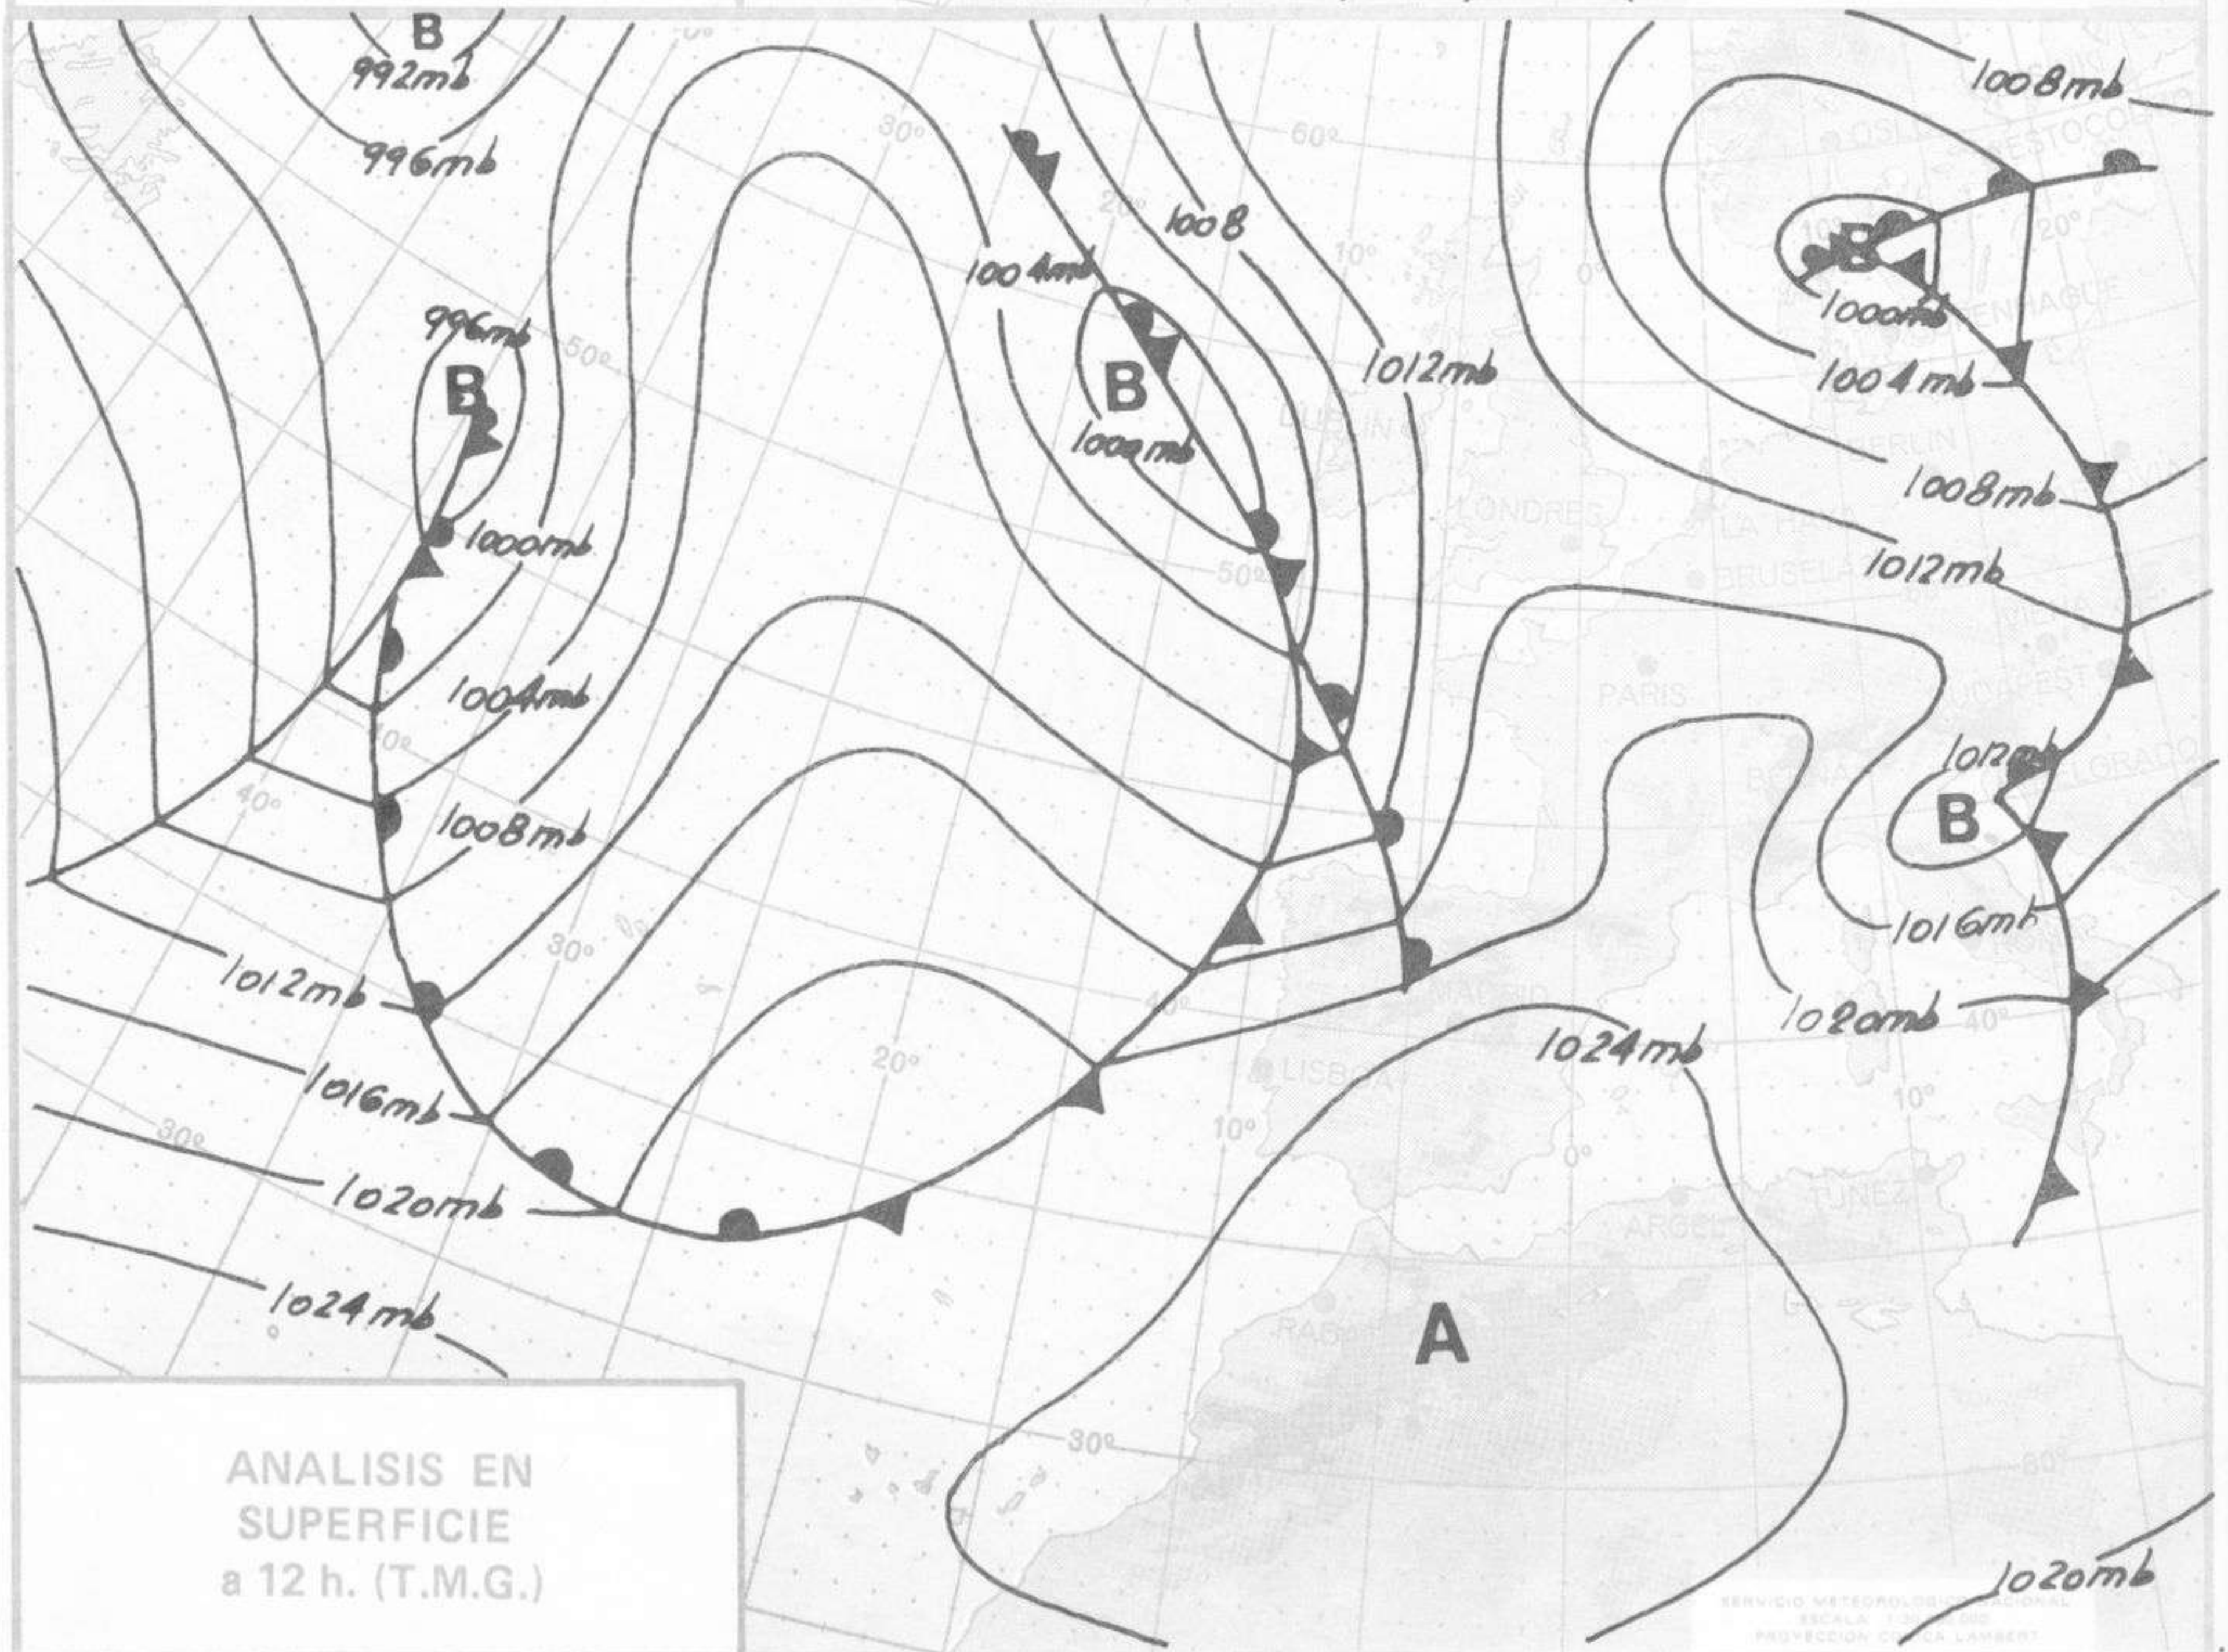

ANALISIS EN SUPERFICIE a 12 h. (T.M.G.)

SERVICIO METEOROLOGICO NACIONAL
ESCALA 1:1000000
PROYECCION COCHA LAMBERT