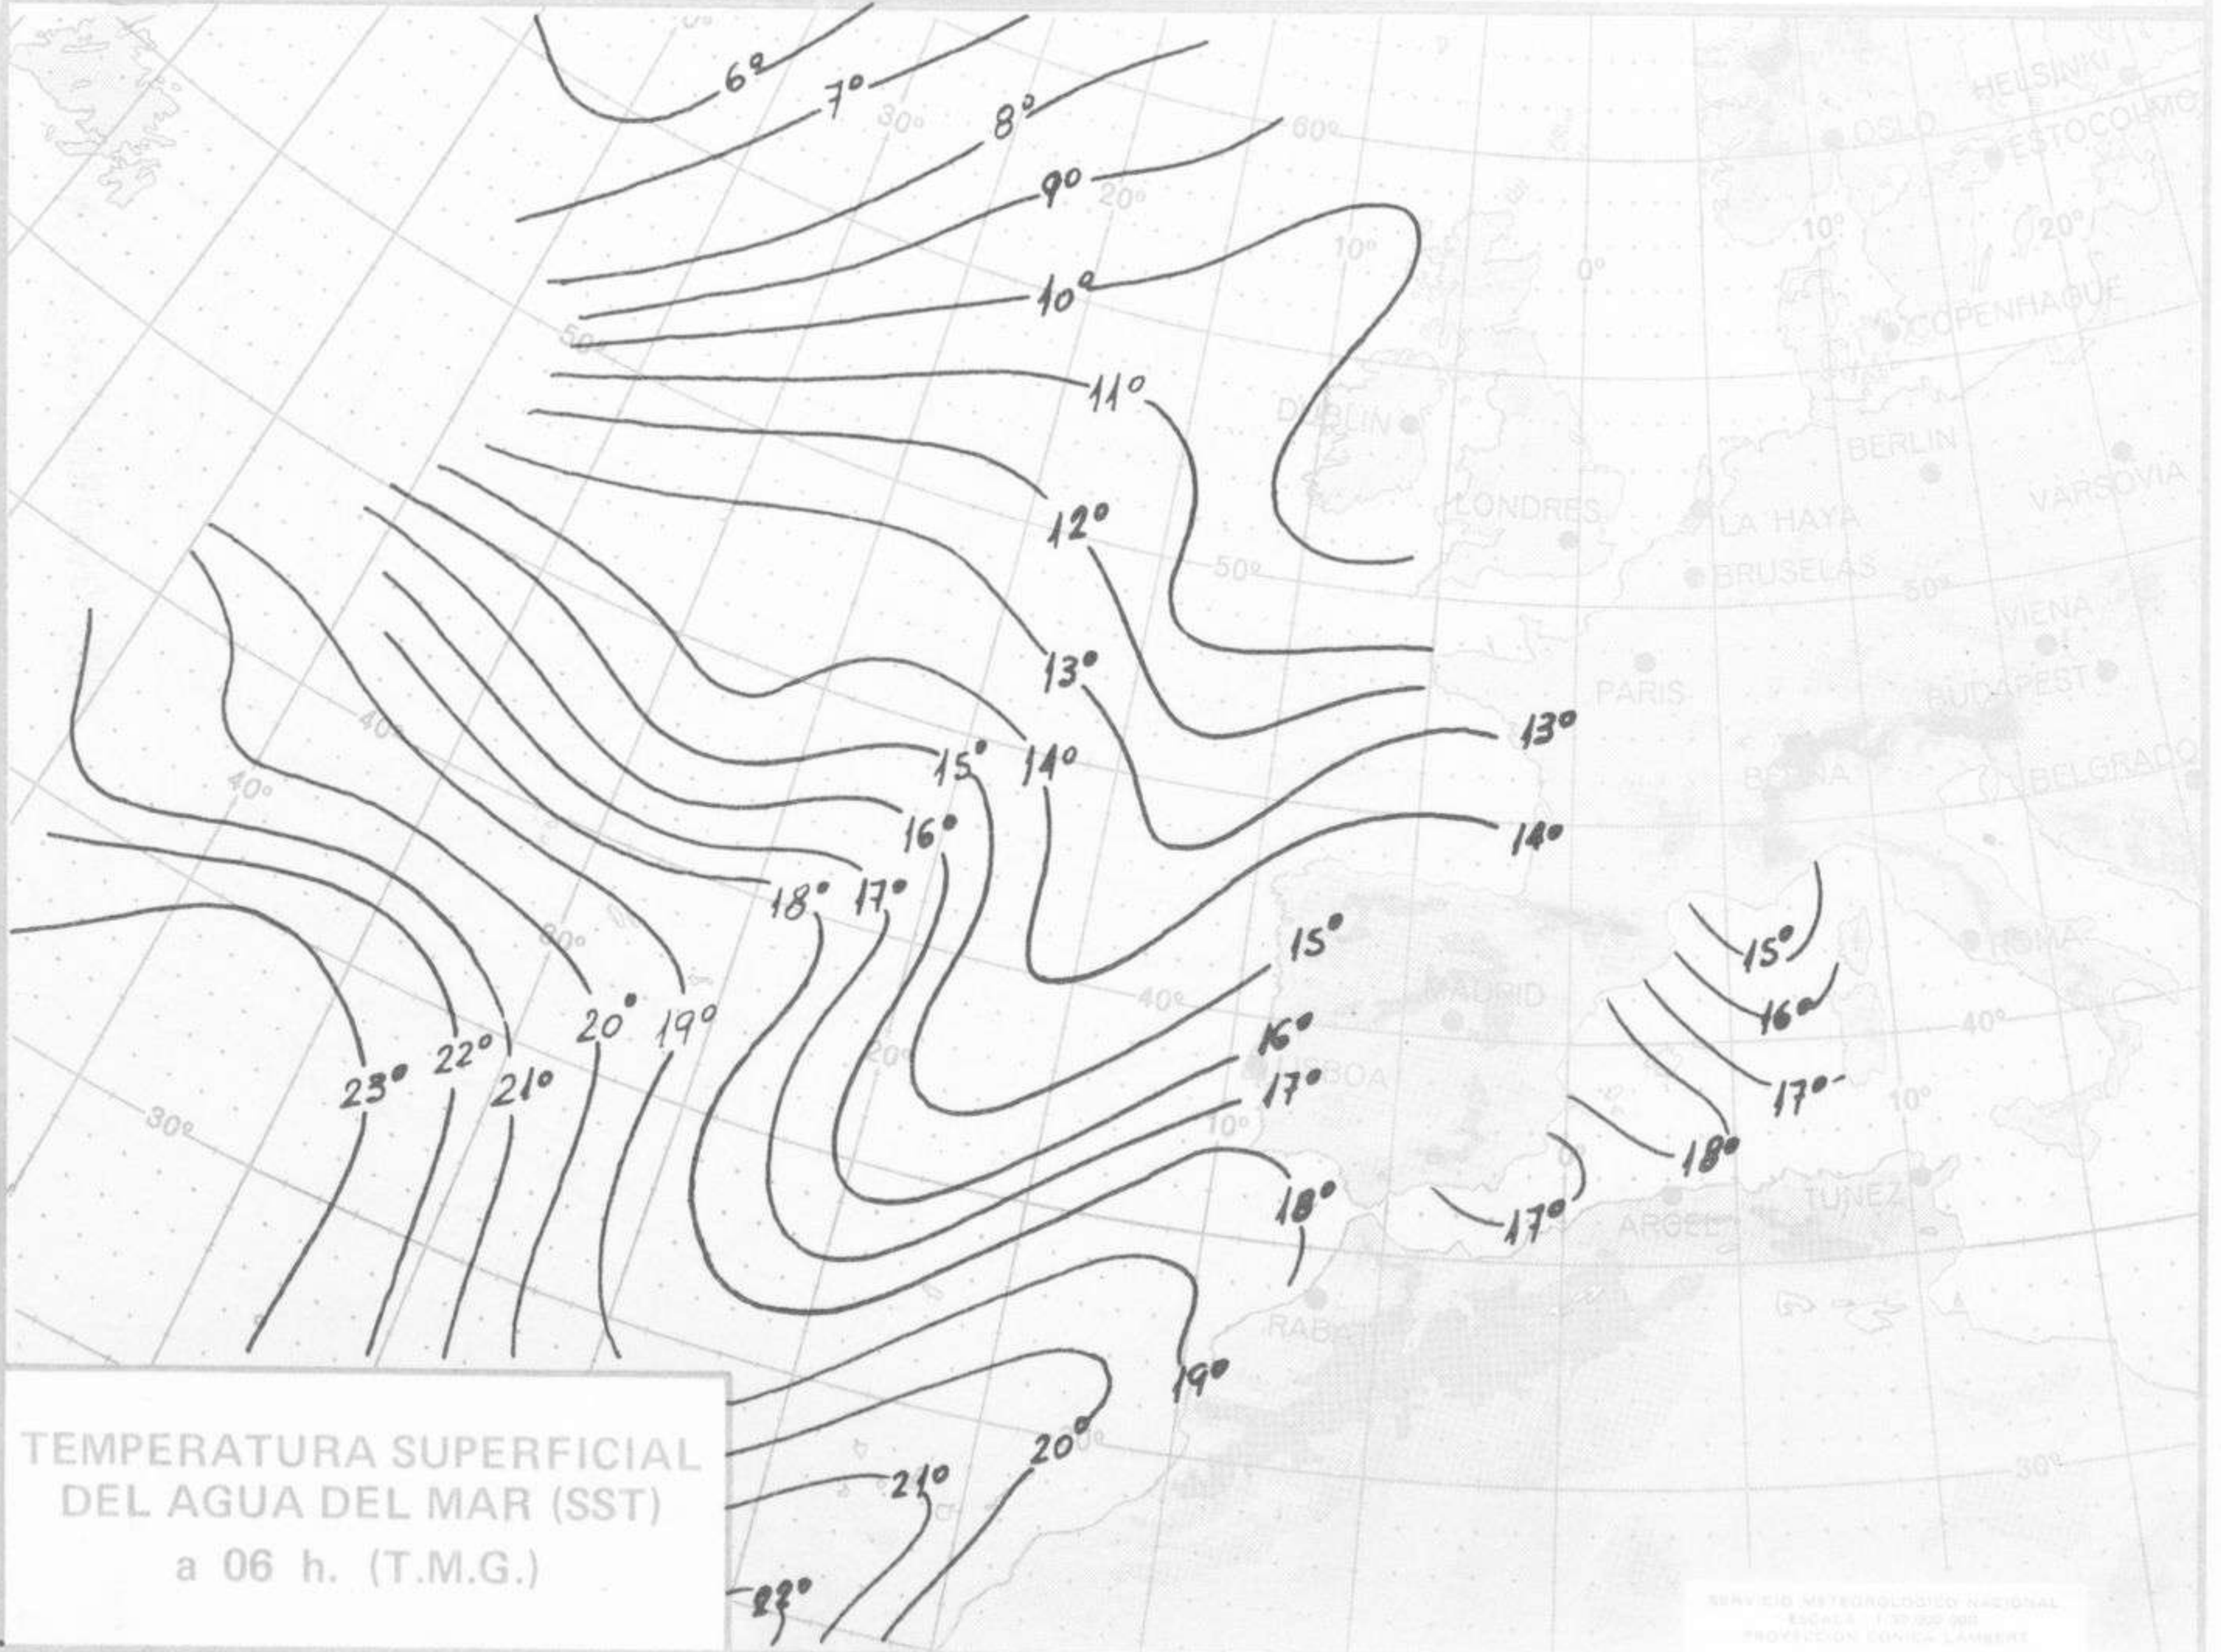

COMPLEMENTO A LA INFORMACION TECNICA DIARIA

Dirección postal: Centro de Análisis y Predicción (Ciudad Universitaria), Apartado 285 - Madrid - 3 - (España) - Teléfono: 244 35 00
Fonometeo local: teléfono 094 - Fonometeo España: teléfono 232 69 40 de Madrid

MADRID, Martes 19 de NOVIEMBRE de 1.974

		R A D I O S O N D E O S																	
		Sondeos a 00 horas (T M G)						Sondeos a 12 horas (T M G)											
		Presiones tipo			Puntos notables			Presiones tipo			Puntos notables								
		PPP	hhh	TT	DD	dd	ff	PPP	TT	DD	PPP	TT	DD	PPP	TT	DD	PPP	TT	DD
La Coruña 08.001	1000	164	8	25	20	10	1013	9	17		1000	107	12	30	20	20	1006	13	31
	850	1487	0	23	22	17	947	7	56		850	1455	5	00	24	57	963	10	18
	700	3020	-6	77	26	25	795	-4	04		700	3013	-5	70	25	40	853	5	00
	500	5590	-19	59	27	31	751	-4	78		500	5580	-22	74	25	50	791	2	00
	400	7210	-31	57	27	47	710	-6	77		400	7190	-33	72	25	76	696	-6	71
	300	9180	-47		27	63	648	-11	76		300	9150	-49		25	62	657	-6	77
	250	10360	-57		27	73	632	-10	23		250	10330	-55		25	58	574	-14	75
	200	11750	-65		29	59	585	-11	59		200	11750	-55		25	60	403	-32	72
	150	13480	-61		28	59	443	-26	49		150	13560	-60		25	28	312	-48	
	100	16000	-62		28	40	366	-36	59		100						236	-57	
	70						287	-50			70						201	-55	
50						215	-65			50						162	-61		
30						205	-65			30						133	-59		
20						164	-70			20									
Madrid / Barajas 08.221	1000	206					950	4	50		1000	212					950	5	28
	850	1528	1	50	28	07	907	5	56		850	1536	0	48	24	17	890	3	27
	700	3063	-6	57	30	28	802	-3	46		700	3093	-3	58	27	26	841	-1	52
	500	5660	-18	63	30	44	600	-8	61		500	5680	-20	12	28	35	790	3	68
	400	7300	-30		31	54	439	-24	65		400	7300	-32	23	26	45	572	-13	00
	300	9280	-47		31	60	240	-59			300	9280	-46	56	27	55	300	-46	56
	250	10460	-57		32	60	187	-61			250	10470	-55		27	55	188	-69	
	200	11840	-68		31	60	157	-63			200	11860	-66		28	50	119	-63	
	150	13580	-63		29	45	124	-62			150	13600	-66		28	39			
	100										100	16010	-62		27	65			
	70										70								
50										50									
30										30									
20										20									
Palma de Mallorca/Bon Bonet 08.302	1000	175	14	50	30	15	1015	14	59		1000	204	15	59	27	10	1010	16	55
	850	1523	4	58	27	16	968	14	59		850	1547	4	66	26	14	869	3	28
	700	3068	-3		24	53	880	6	49		700	3112	1	71	26	25	845	4	72
	500	5670	-19		27	49	739	-5	77		500	5730	-17	65	26	33	778	0	72
	400	7290	-33		27	50	708	-3			400	7360	-29	71	26	37	754	2	75
	300	9240	-50		26	62	608	-6			300	9360	-46	44	29	35	642	-3	68
	250	10410	-58				276	-54			250	10510	-56	56	27	42	433	-25	64
	200	11790	-62				219	-63			200	11810	-66		27	43	324	-42	50
	150	13570	-63				175	-61			150	13570	-67		27	66	228	-61	58
	100						160	-63			100						184	-70	
	70						135	-63			70						177	-64	
50										50						150	-67		
30										30									
20										20									
Santa Cruz de Tenerife 60.020	1000	195	17	56	03	06	1019	18	57		1000	213	18	59	36	08	1021	20	61
	850	1553	7		01	10	860	7	28		850	1572	9		02	12	864	5	03
	700	3145	4		32	12	813	9			700	3166	4		03	14	843	11	
	500	5800	-12		29	10	676	3			500	5820	-13		30	16	798	10	
	400	7460	-26		26	20	604	-3			400	7480	-26		33	16	585	-3	
	300	9480	-42		26	20	554	-5			300	9500	-42		27	25	409	-24	
	250	10590	-49		27	30	284	-46			250	10710	-50		24	30	381	-29	58
	200	12130	-58		29	30	272	-46			200	12150	-57		24	35	303	-42	
	150	13800	-66		29	35	188	-60			150	14000	-65		24	25	255	-48	
	100	16220	-70		29	35	122	-70			100	16370	-70		24	20	155	-65	
	70	18300	xx				93	-70			70						90	-69	
50						75	-62			50									
30										30									
20										20									

		V I E N T O E N A L T I T U D														
Estación	Tipo de Sondeo	Indicativo	dia/hora	Tierra	1.000m.	1.500m.	2.000m.	3.000m.	4.000m.	5.500m.	7.000m.	9.000m.	10.500m.	12.000m.	13.500m.	16.000m.
				dd ff	dd ff	dd ff	dd ff	dd ff	dd ff	dd ff	dd ff	dd ff	dd ff	dd ff	dd ff	dd ff