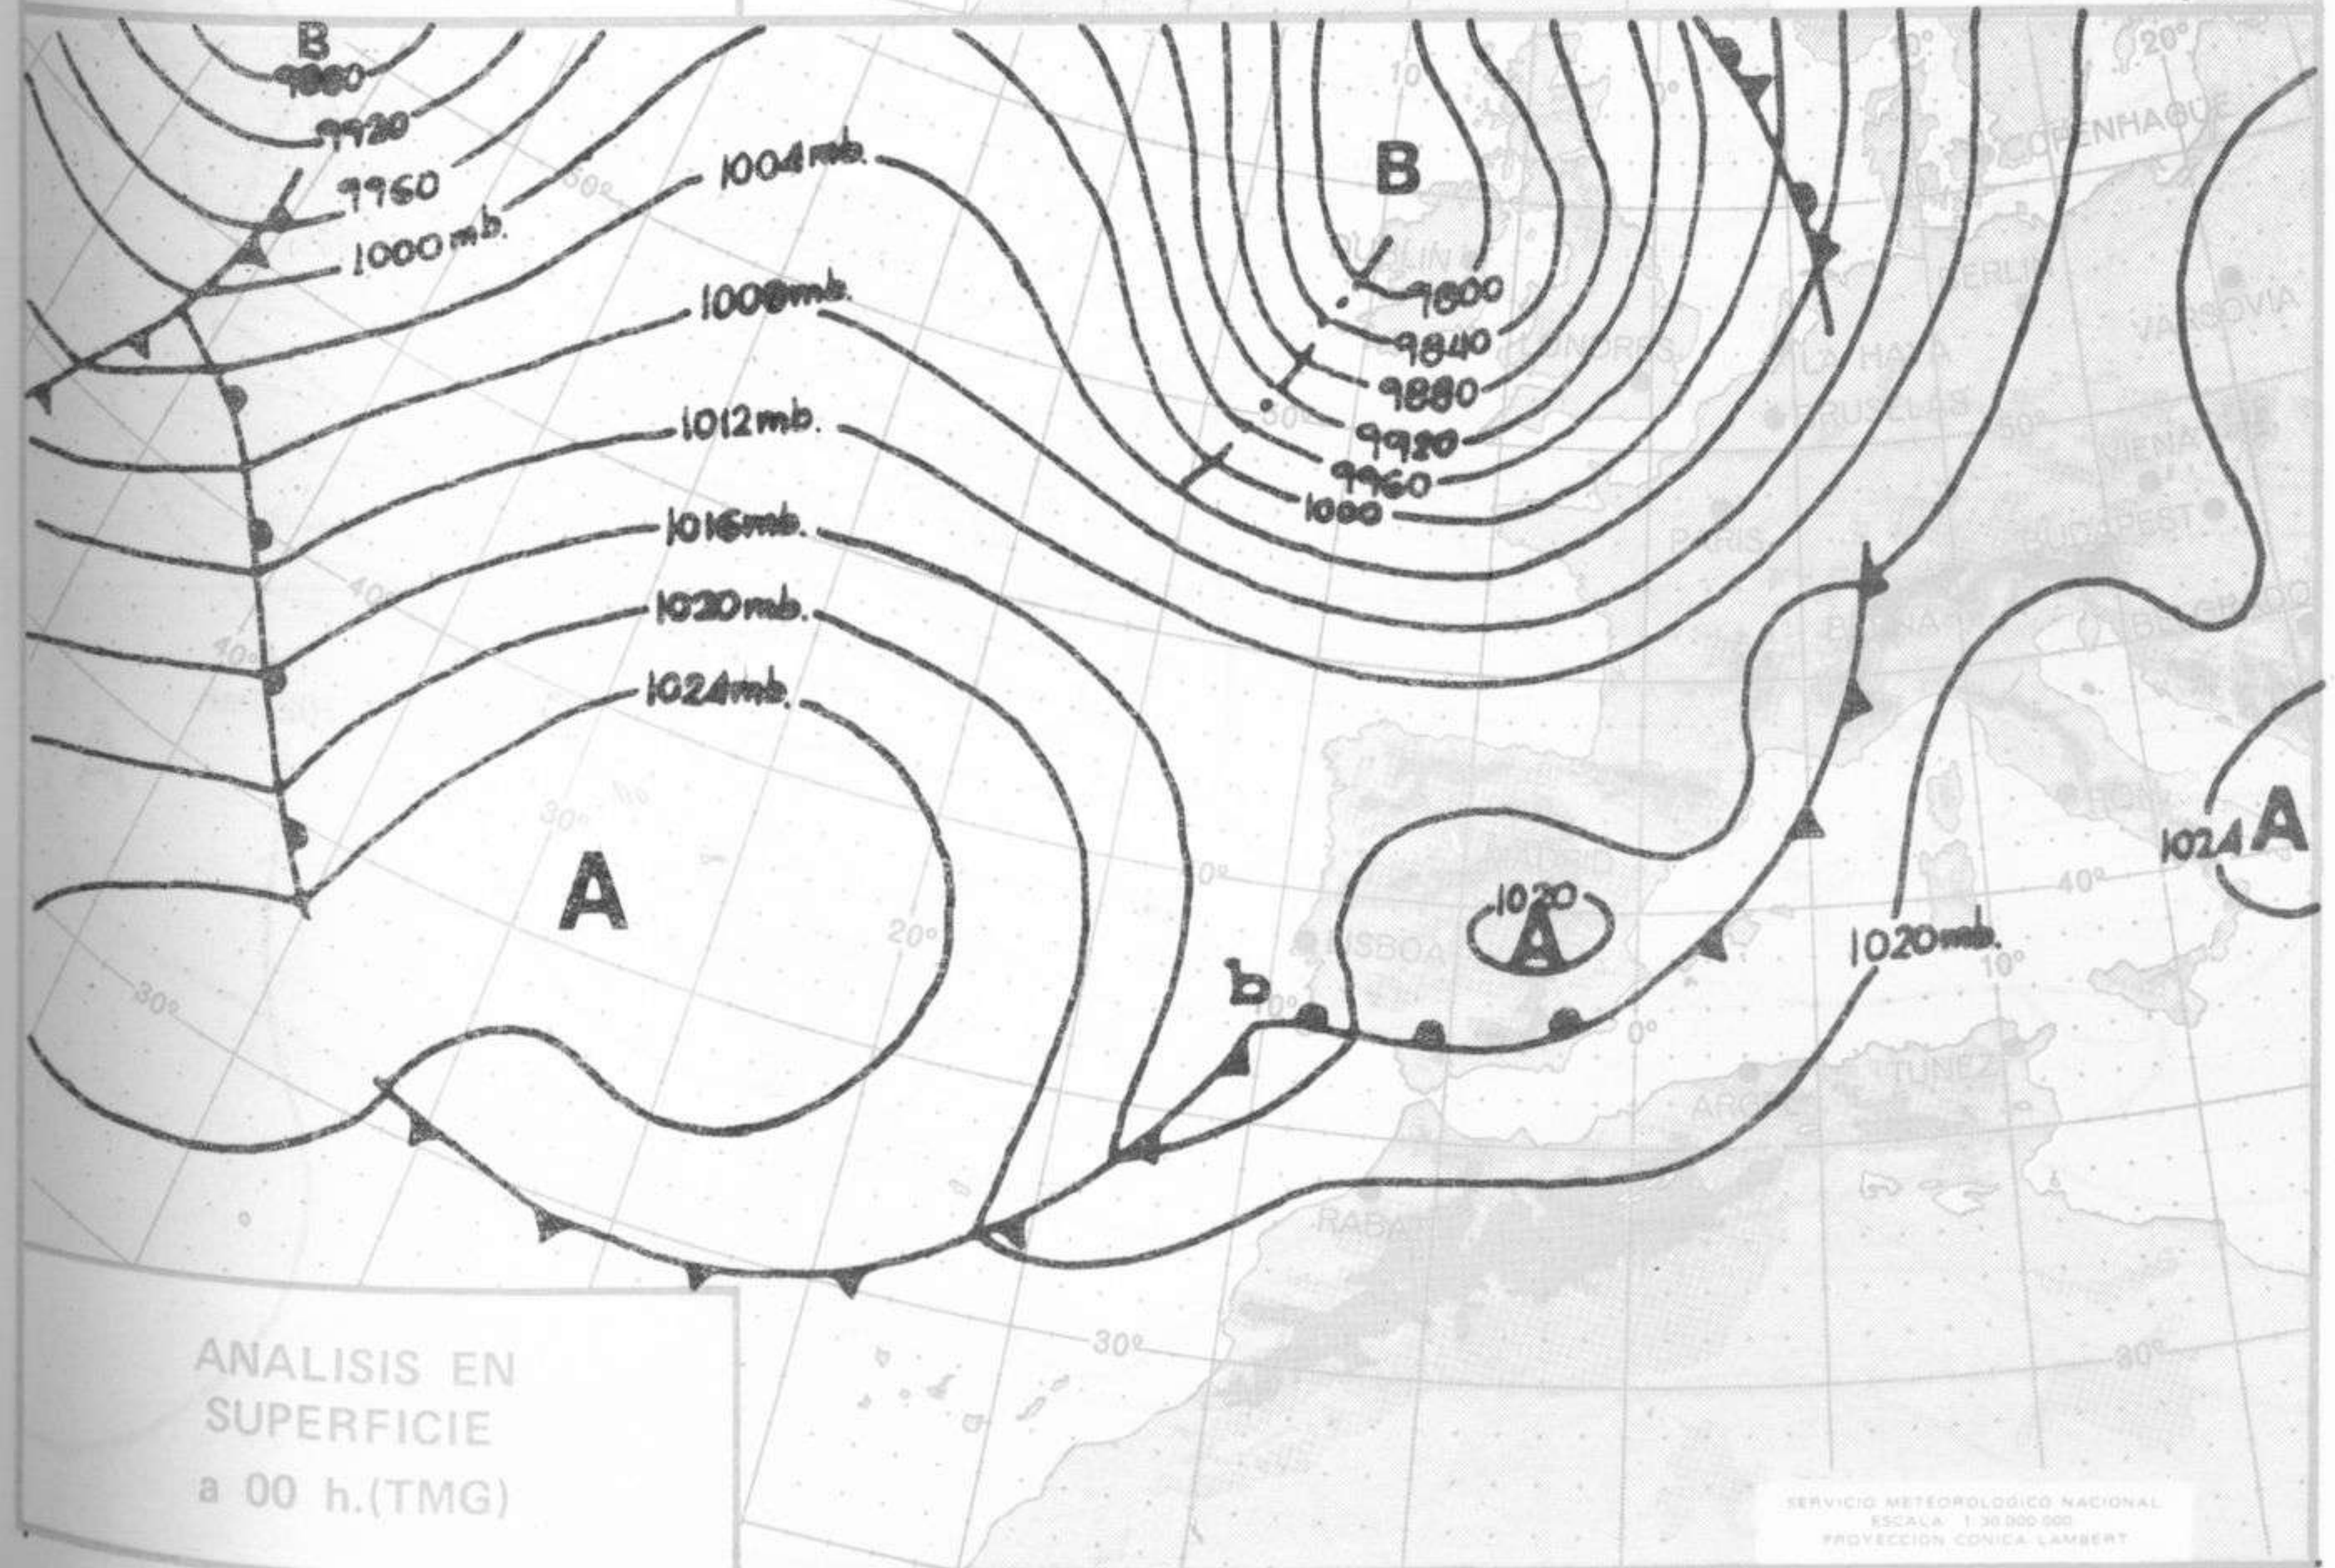

Dirección postal: Centro de Análisis y Predicción (Ciudad Universitaria), Apartado 285 - Madrid - 3 - (España) - Teléfono: 244 35 00
Fonometeo local: teléfono 094 - Fonometeo España: teléfono 232 69 40 de Madrid