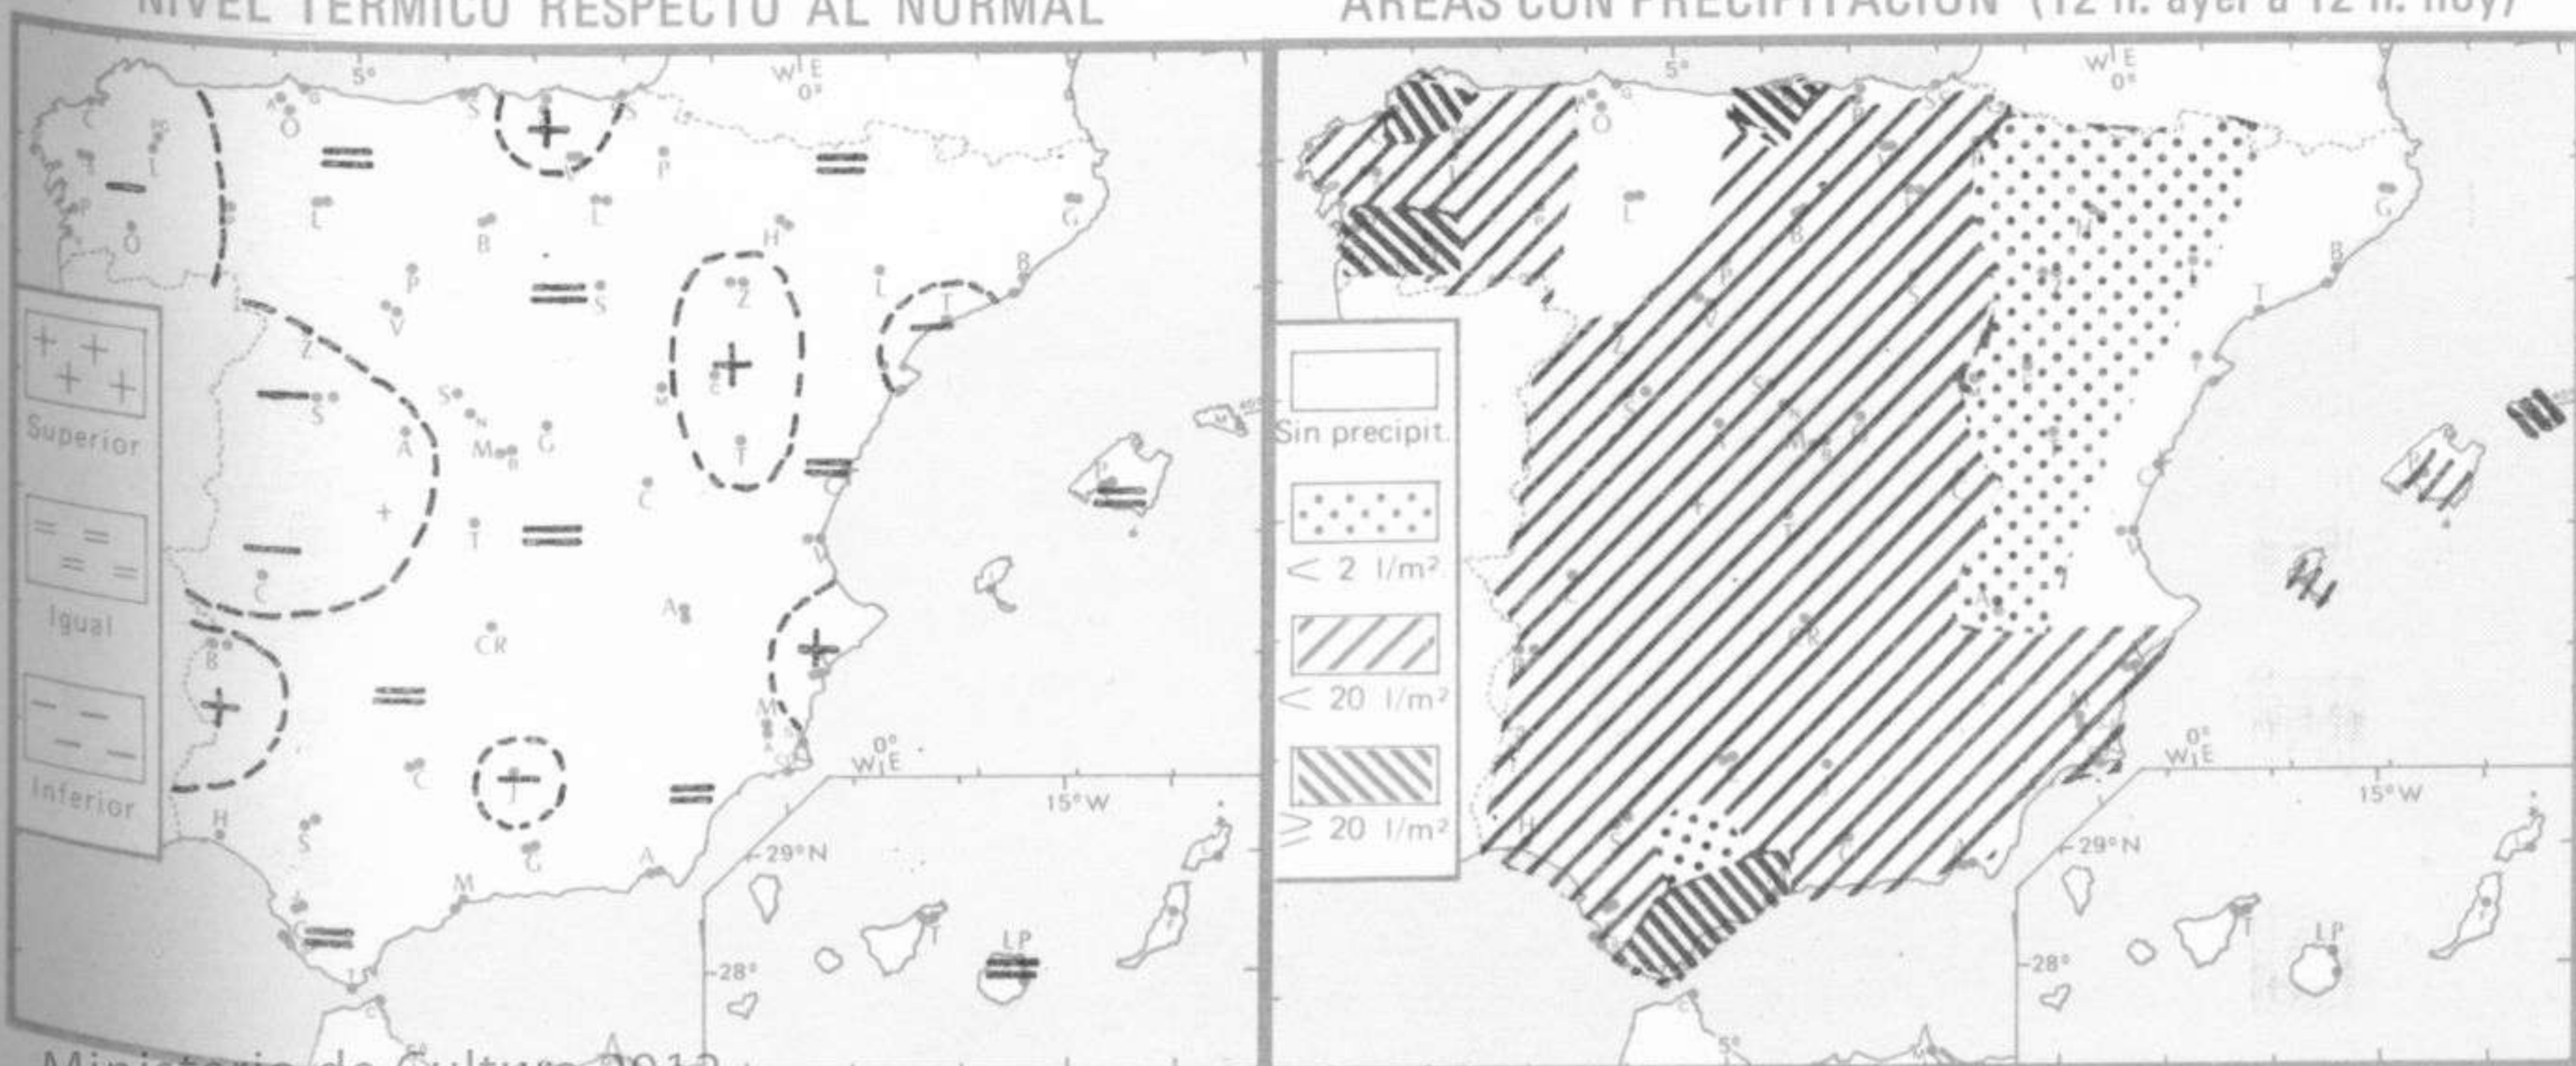

Vientos Fuertes: Ayer se registraron rachas fuertes de componente oeste en puntos de Cantábrico.

Temperaturas destacables: Las máximas de ayer han oscilado entre 6° en Soria y 18° en Valencia y de 20 a 22° en Canarias. Las mínimas de hoy han variado de 1° bajo cero en Soria a 12° en Cádiz y alrededor de los 14° en Canarias.

PRONOSTICO PARA MAÑANA:

Chubascos dispersos en el Cantábrico, Duero y Galicia con tendencia a ir empeorando en esta última región. En la región central, Extremadura y Andalucía occidental cielo parcialmente nuboso con chubascos de nieve en el sistema Central. Nuboso con algún chubasco en Baleares y extremo noreste de la Península. Poco nuboso en las demás regiones peninsulares y Canarias. Descenso de las temperaturas en la vertiente atlántica.

TENDENCIA PARA LOS DIAS .....4 Y 5.....:

Día 4: Chubascos en Galicia, sistema Central y áreas del Duero y Cantábrico. Parcialmente nuboso en el cuadrante noreste y Centro. Poco nuboso en las demás regiones.

Día 5: Chubascos dispersos más frecuentes en Galicia y Cantábrico.

NIVEL TERMICO RESPECTO AL NORMAL

AREAS CON PRECIPITACION (12 h. ayer a 12 h. hoy)