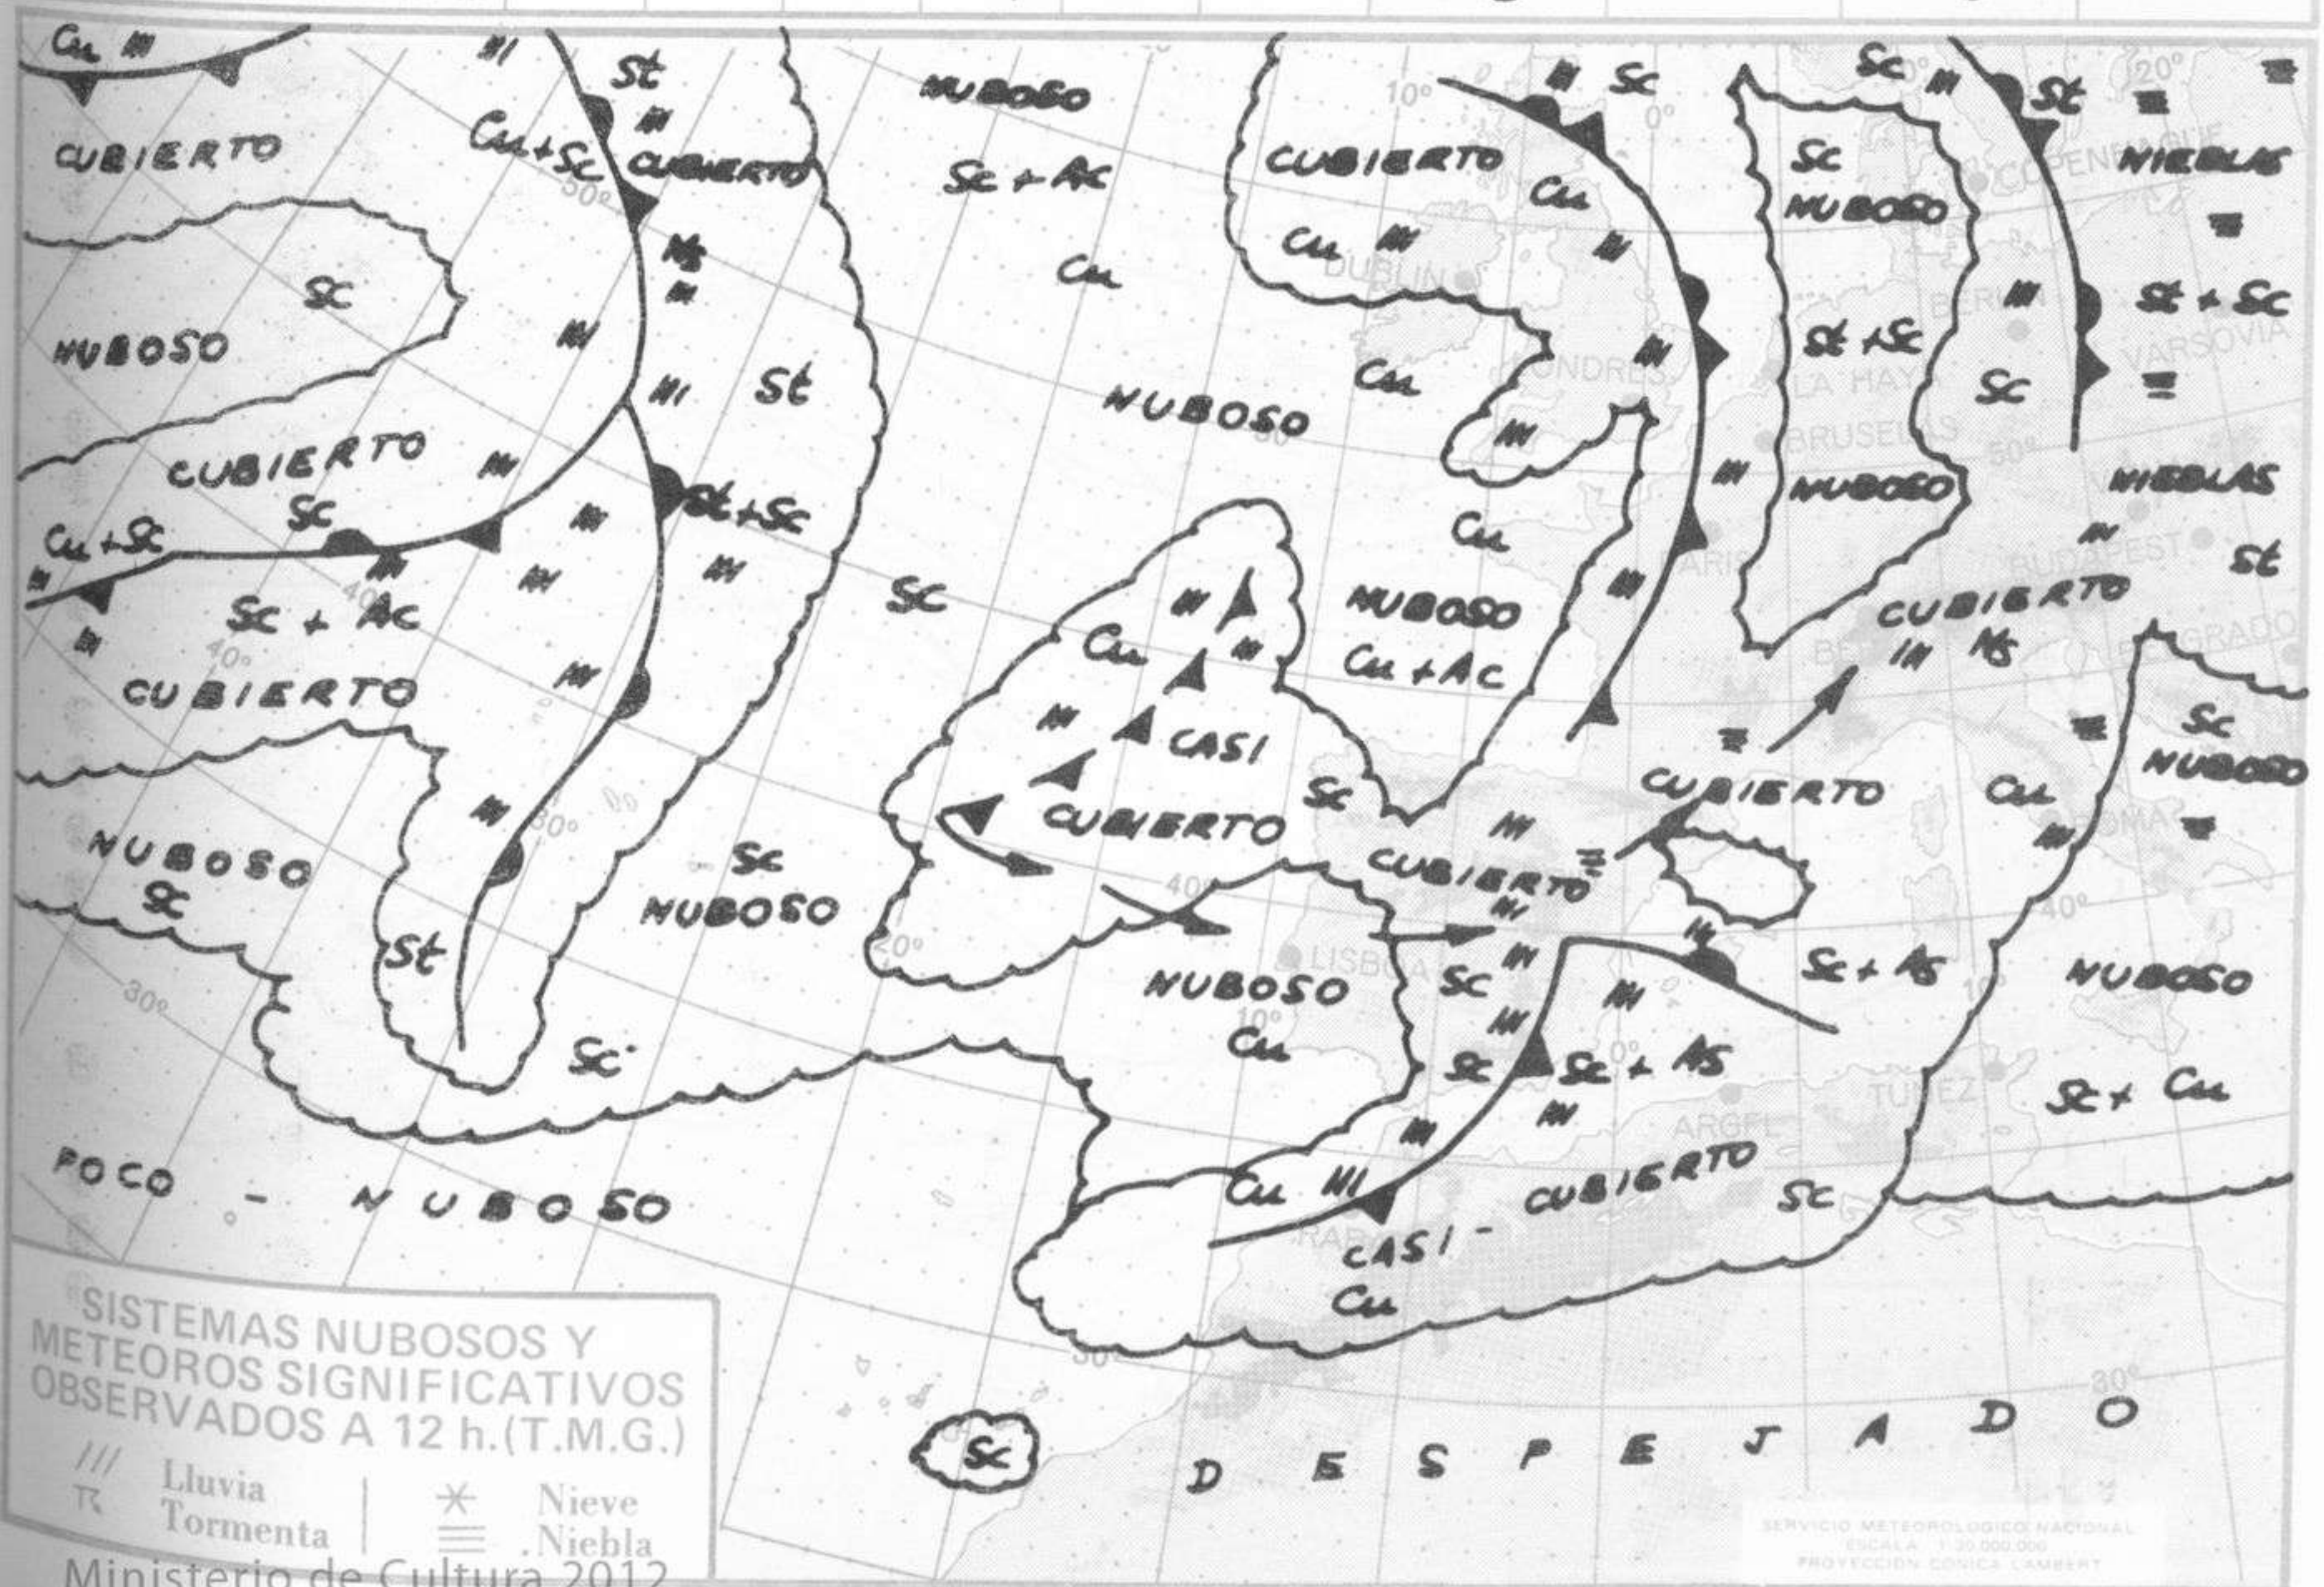

Estaciones	Temperaturas (°C)			Precipitación (l/m²)		Horas de sol ayer	Meteoros significativos			
	Máxima de ayer	Mínima de hoy	12 horas de hoy	06 ayer a 06 hoy	Hoy 06-12		18 horas de ayer	00 horas de hoy	06 horas de hoy	12 horas de hoy
Castellón de la Plana ...	17	7	13			1.6	☉		●	●
Valencia (A) ...	18	7	14			3.0	●	●	●	●
Valencia ...	18						●			
Alicante (A) ...	16	9	11	ip	2	0.0	●	●	●	●
Alicante ...	16	9		ip		0.4	●		●	●
Murcia (A) ...	15	9	11	ip	3	0.0	●		●	●
Murcia ...	15		11		2		●		●	●
Cartagena ...	13	9	10	ip	2		●		●	●
San Javier ...	15	8	12	1	3	0.0	●	●	●	●
Sevilla (A) ...	16	10	14	6	1	0.2	●	●	///	●
Córdoba (A) ...		9	12	3	4	0.0			///	●
Jaén ...	13	6	10	4	5	2.1	☉		///	●
Granada (A) ...	12	6	9	7	9	0.3	●	●	///	●
Huelva ...	16						●			
Jerez de la Frontera (A) ...	15	11	14	8	ip		●		●	●
Cádiz ...		12	13	3	1	2.0			●	●
San Fernando ...	15	11	14	17		0.7	●		●	●
Tarifa ...	15	13	14	24	51	0.5	●		///	●
Málaga (A) ...	15	10	15	17	29	0.0	●	●	///	●
Almería (A) ...	16	10	11	1	6	1.5	●	●		///
Palma de Mallorca (A) ...	17	9	15	4		2.8	☉	☉	●	●
Mahón (A) ...	16	10	15	19	1	5.3	☉	☉	●	●
Ibiza (A) ...	15	9	12	ip	2	0.9	●	☉	●	●
Santa Cruz de Tenerife (A)...	15	9	15			6.8	☉	☉	○	●
Santa Cruz de Tenerife ...	22		20				☉			●
Las Palmas (A) ...	20	14	19			1.9	●	☉	●	●
Puertoventura (A) ...	20	13	19			9.3	○		○	●
Lanzarote (A) ...	21	11	19			8.5	☉		●	●
Ceuta ...	15	10	12	ip	6	3.4	●		○	●
Melilla ...	20	10		ip		3.4	●		○	●