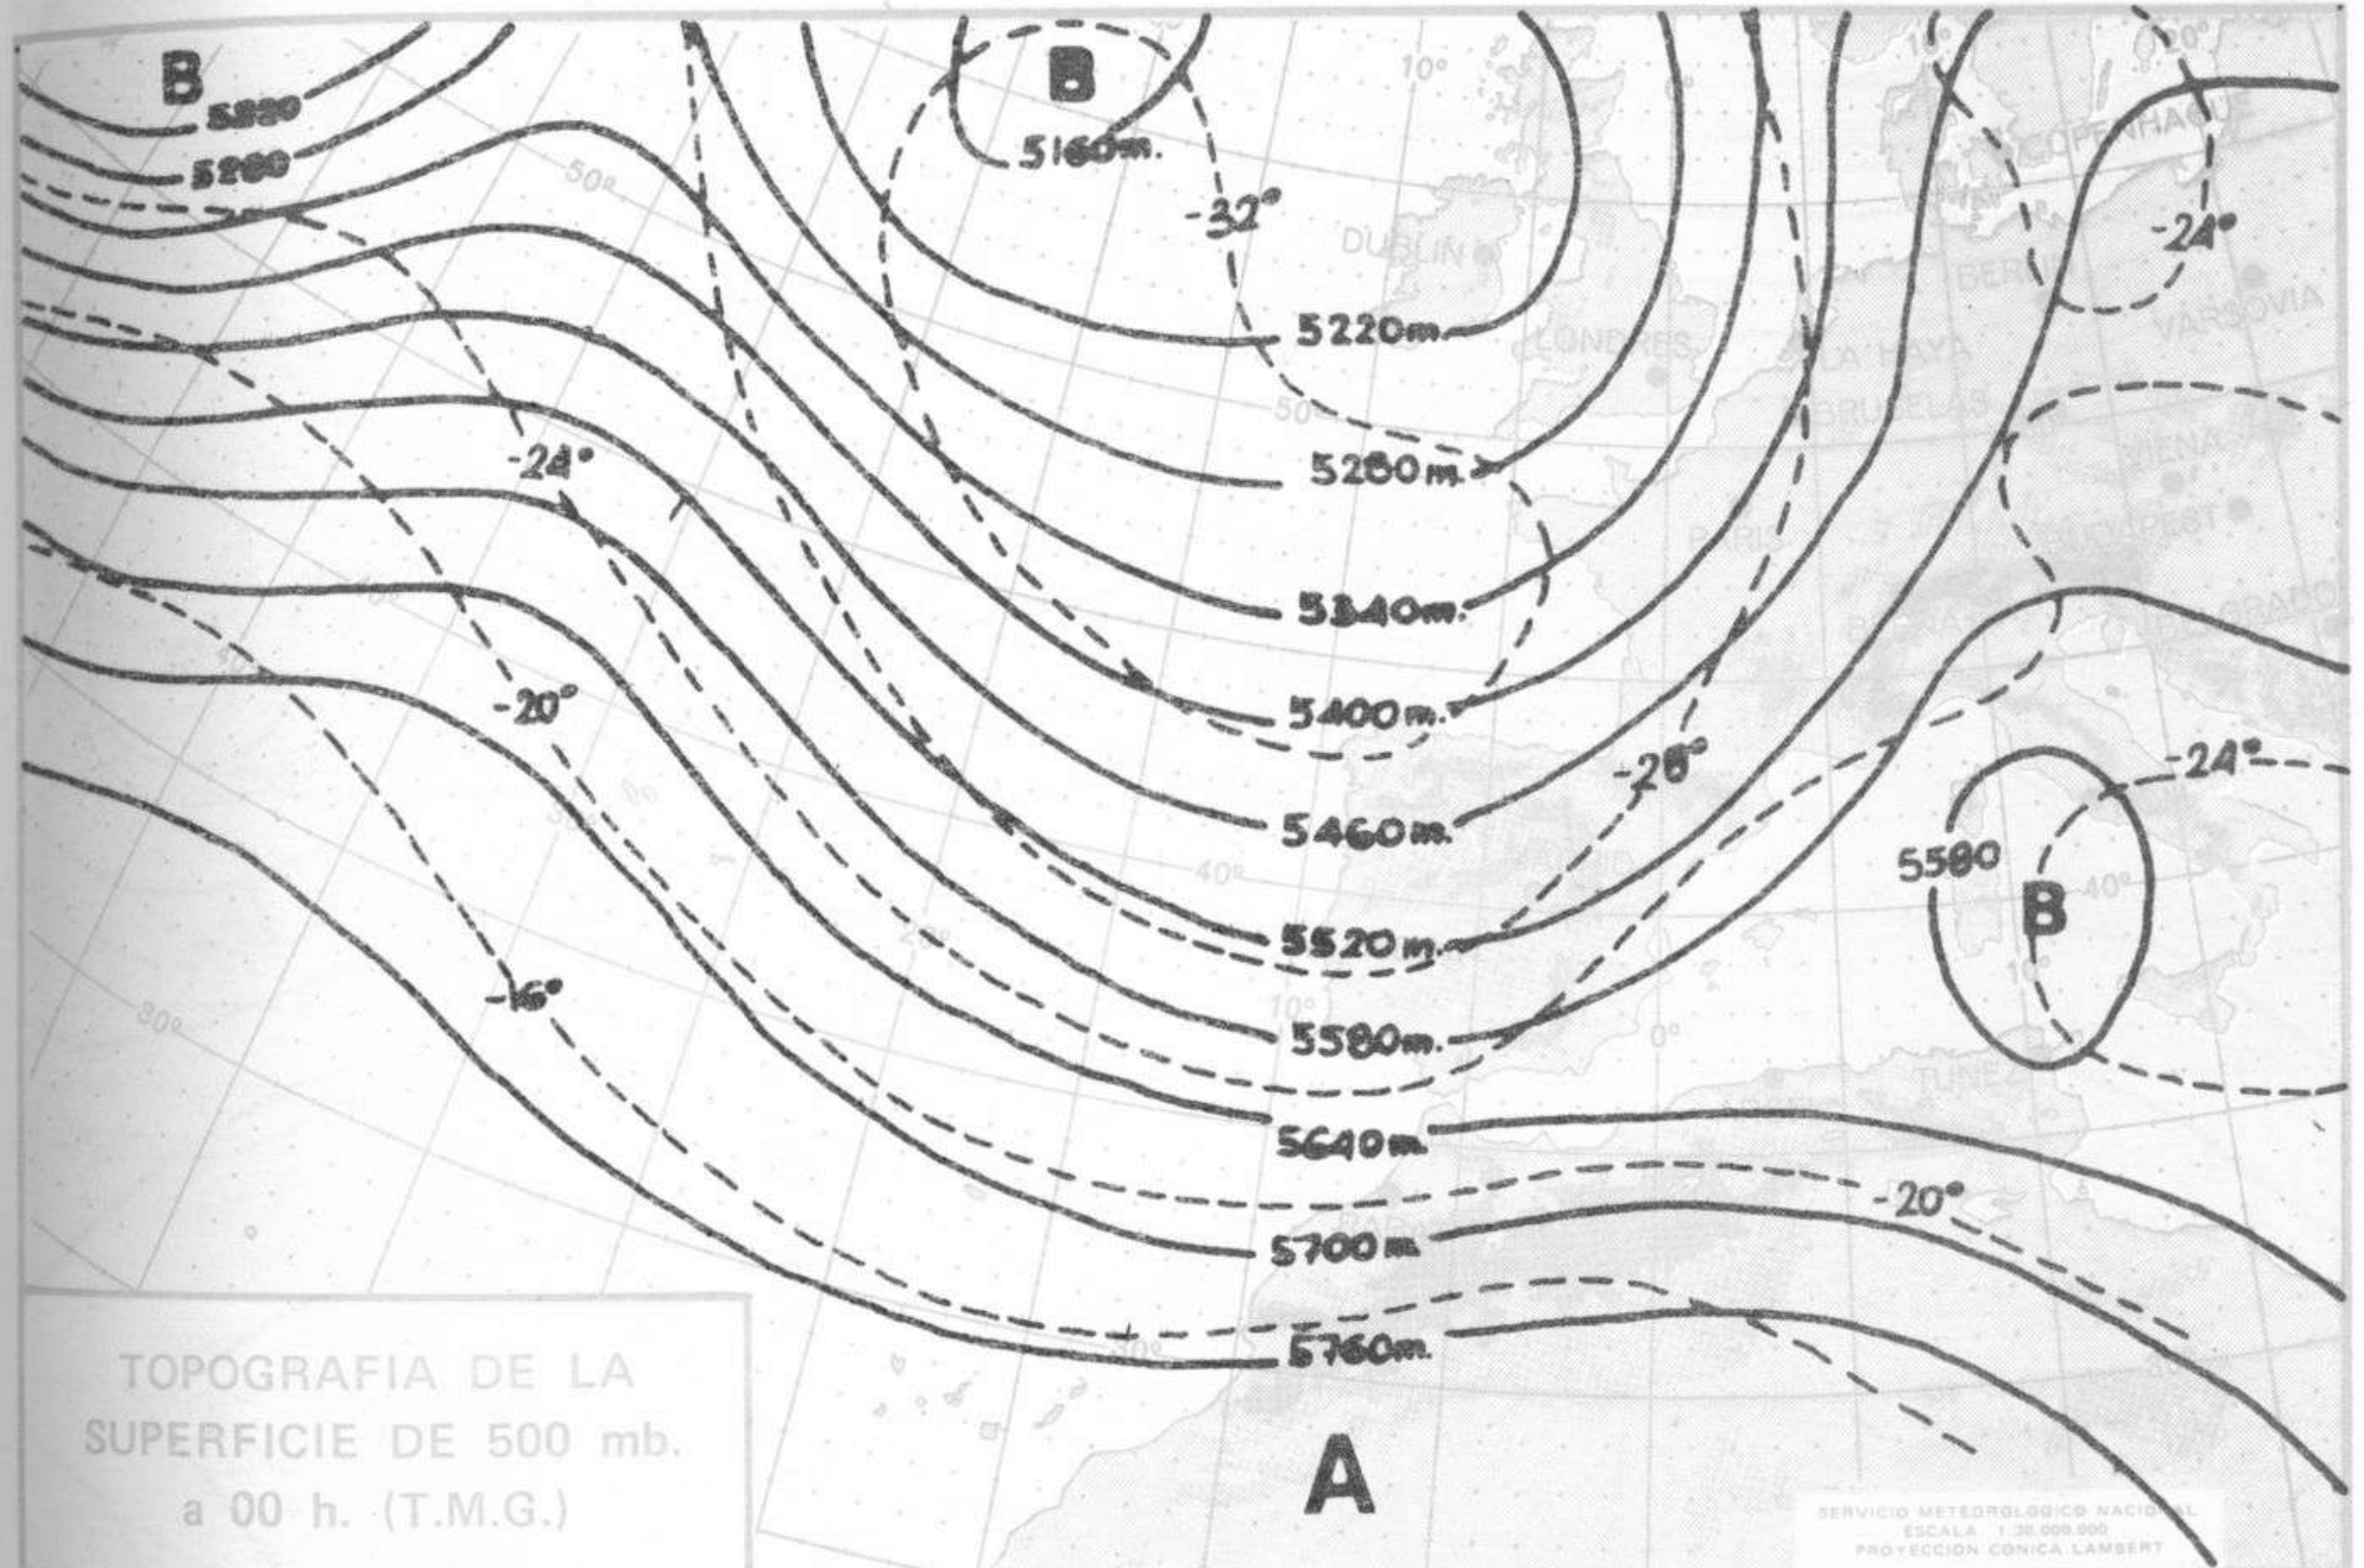

Dirección postal: Centro de Análisis y Predicción (Ciudad Universitaria), Apartado 285 - Madrid - 3 - (España) - Teléfono: 244 35 00
Fonometeo local: teléfono 094 - Fonometeo España: teléfono 232 69 40 de Madrid