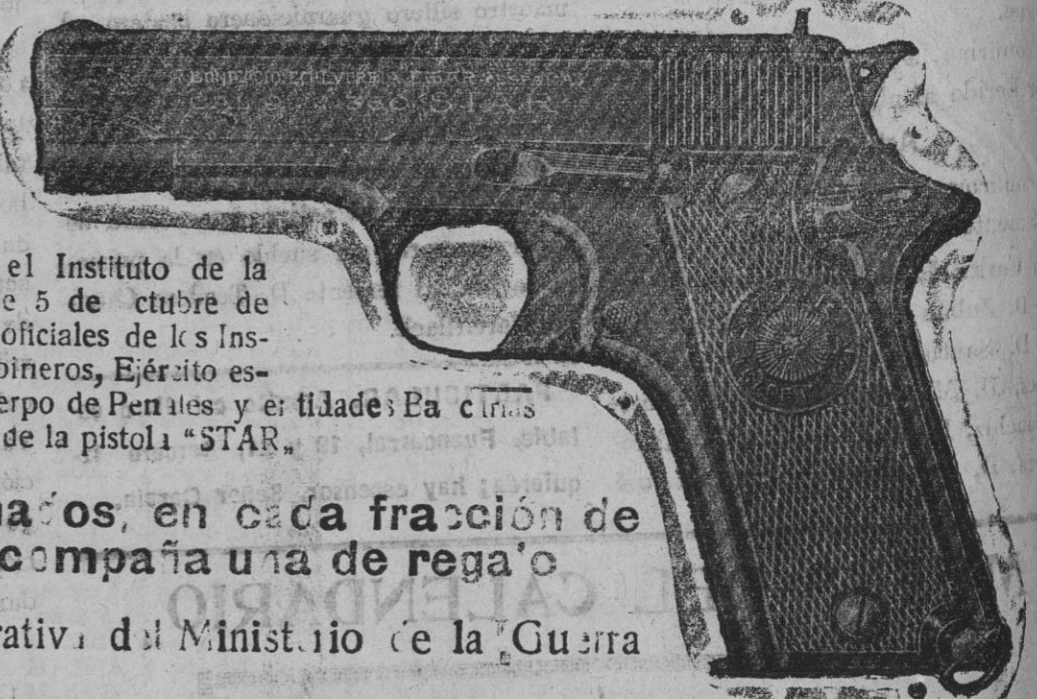

"STAR"

Declarada reglamentaria por el Instituto de la Guardia Civil el día 5 de octubre de 1922. Todos los señores jefes y oficiales de los Institutos de la Guardia Civil, Carabineros, Ejército español, Milicias de Victoria, Cuerpo de Penales y Estables de Caballería y de los de la pistola "STAR".

A los Cuerpos armados, en cada fracción de seis armas, se acompaña una de regalo

Proveedor de la Cooperativa del Ministerio de la Guerra

Todos los pedidos al depositario:

M. Alvarez Garcillán.—Madera Baja, 3

APARTADO 329.—MADRID

Pascual Arias

MADERAS

Oficina central: Madrid, Alcalá, número 111
TELEFONO 5-745

Dirección telegráfica y telefónica "Arias-Teléfono"
MADERAS DE "LA CARLANIA"

LA UNION Y EL FENIX ESPAÑOL

COMPAÑIA DE SEGUROS REUNIDOS

Capital social: 12.000.000 de pesetas efectivas, completamente desembolsado.

Agencias en todas las provincias de España, Francia, Portugal y Marruecos
60 AÑOS DE EXISTENCIA

Seguros sobre la vida. — Seguros contra incendios.
Seguros de valores. — Seguros contra accidentes.
Seguros marítimos.

ALCALÁ, 111, MADRID