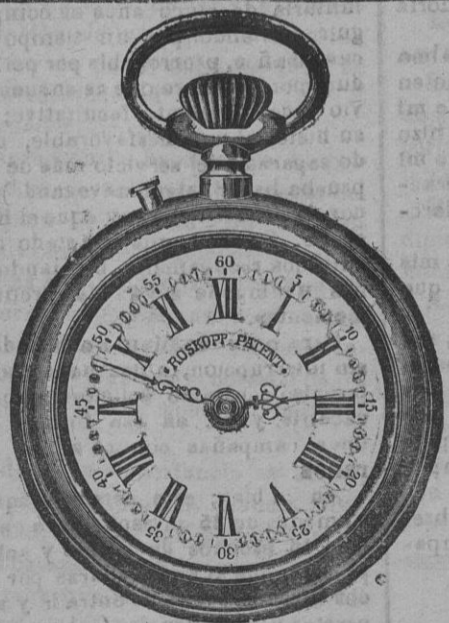

TOMAS GERONIMO

Relojería.—Fuencarral, 90, bajo.—Madrid

El dueño de este acreditado establecimiento ofrece la venta á plazos, por mediación de este periódico, á la oficialidad del Ejército y de la Armada, Institutos de Carabineros y Guardia Civil y Cuerpos subalternos de la Marina, de los universalmente conocidos relojes LONGINES, ROSKOPF-PATENT y otros de gran afinación y solidez en sus máquinas.

Dispone igualmente de un grande y variado surtido de relojes de pared, despertadores, cadenas y dijes de los últimos modelos y relojes de pulsera para caballero y señora.

Fuencarral, 90, bajo.—MADRID

GRANDES ALMACENES

"EL SIGLO"

Los mayores y más importantes de España

Conde, Puerto y C.ª

BARCELONA

Precio fijo

Ventas al contado

Planta de los Estudios, 5 y 1

Calle Xuclá, 10, 12 y 14

Plaza Buenavista

ANTONIO POBLETE MANZANO

HABILITADO DE CLASES PASIVAS

Apoderamientos para militares en activo, retirados y pensionistas

Gestión gratuita; uno por ciento de comisión de las cantidades á percibir.

Madrid.—Carranza, 16, segundo derecha.

Horas de despacho: De 8 á 10 mañana y de 6 á 8 tarde.

LA UNION Y EL FENIX ESPAÑOL

Compañía de seguros reunidos

CAPITAL SOCIAL

12.000.000 millones de pesetas efectivas

Completamente desembolsado

Agencias en todas las provincias de España, Francia y Portugal

48 años de existencia

Seguros sobre la vida: Seguros contra incendios

Alcalá, 43.—OFICINAS: Caballero de Grceta, 60.