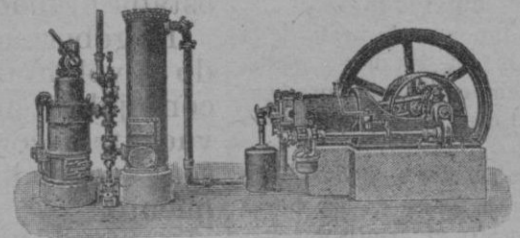

Única casa constructora de los legítimos

MOTORES OTTO

en combinación con aparatos para gas pobre, sin caldera, sin gasómetro. Sistema por aspiración.
La fuerza más económica y sencilla de la actualidad.
Representante en Mallorca: TOUS HERMANOS, Boscá 22, 24 y 26, Palma.

HERPES ESCRÓFULAS, TUBERCULOSIS con decaimiento de fuerzas é inapetencia

LA SULFURINA JIMENO
es el depurativo y reconstituyente de esas enfermedades y en general de las humorales é infecciosas.—Para el uso véase el prospecto.
Venta en todas las Farmacias.—En Barcelona: Farmacia del Globo, Plaza Real, 1.

C. SERRANO

Ha sido nombrado representante general para estas islas de la casa C. Serrano de Barcelona, Don Francisco Serrano.
Para cuanto se refiera á asuntos de esta casa, pueden dirigirse á dicho señor calle del Rayo, 43, principal, Arrabal de Santa Catalina—Palma.

1.000 Americanas de Alpaca Negras y de Colores
DÉSENDE 6 A 15 PESETAS UNA
PAÑERÍA Y SASTRERÍA
B. FUSTER
PLAZA DE COLL (Frente la parada del Tranvía)
Gran Baratura en Géneros para la temporada

NO MAS PELO BLANCO
TINTURA DEL DR. JIMENO
Para teñir el pelo de color castaño oscuro ó negro de ébano. Su empleo es sencillo, rápido higiénico y eficaz.
Venta: en Droguerías y Perfumerías.—Farmacia del Globo, Plaza Real, 1.—Barcelona.

Gotas Madres Sulfurosas de BAR
Constituyen el remedio mejor y más acreditado en todos los casos en que se debe usar la «Medicación sulfurosa», supliendo con ventaja el uso de toda clase de aguas y de baños sulfurosos.
Son de seguro resultado:
En los «herpes» así internos como externos; en las «llagas, granos, úlceras, manchas, etc.» en las «anginas, irritaciones de garganta, bronquitis, tos, catarros pulmonares crónicos, etc.»; en las «escrofulas» y «anemia»; y finalmente en todos los casos en que se use el azufre ó las aguas de los manantiales sulfurosos las «Gotas Madres Sulfurosas» obran con gran ventaja, comodidad, rapidez y economía.
Véndese: precio del frasquito 3 pesetas.—Depósitos: Farmacia de don Juan Valenzuela, Plaza de la Cuartera, número 9 y Centro Farmacéutico.

PALMA.—Tipo-Litografía de Amengual y Muntaner