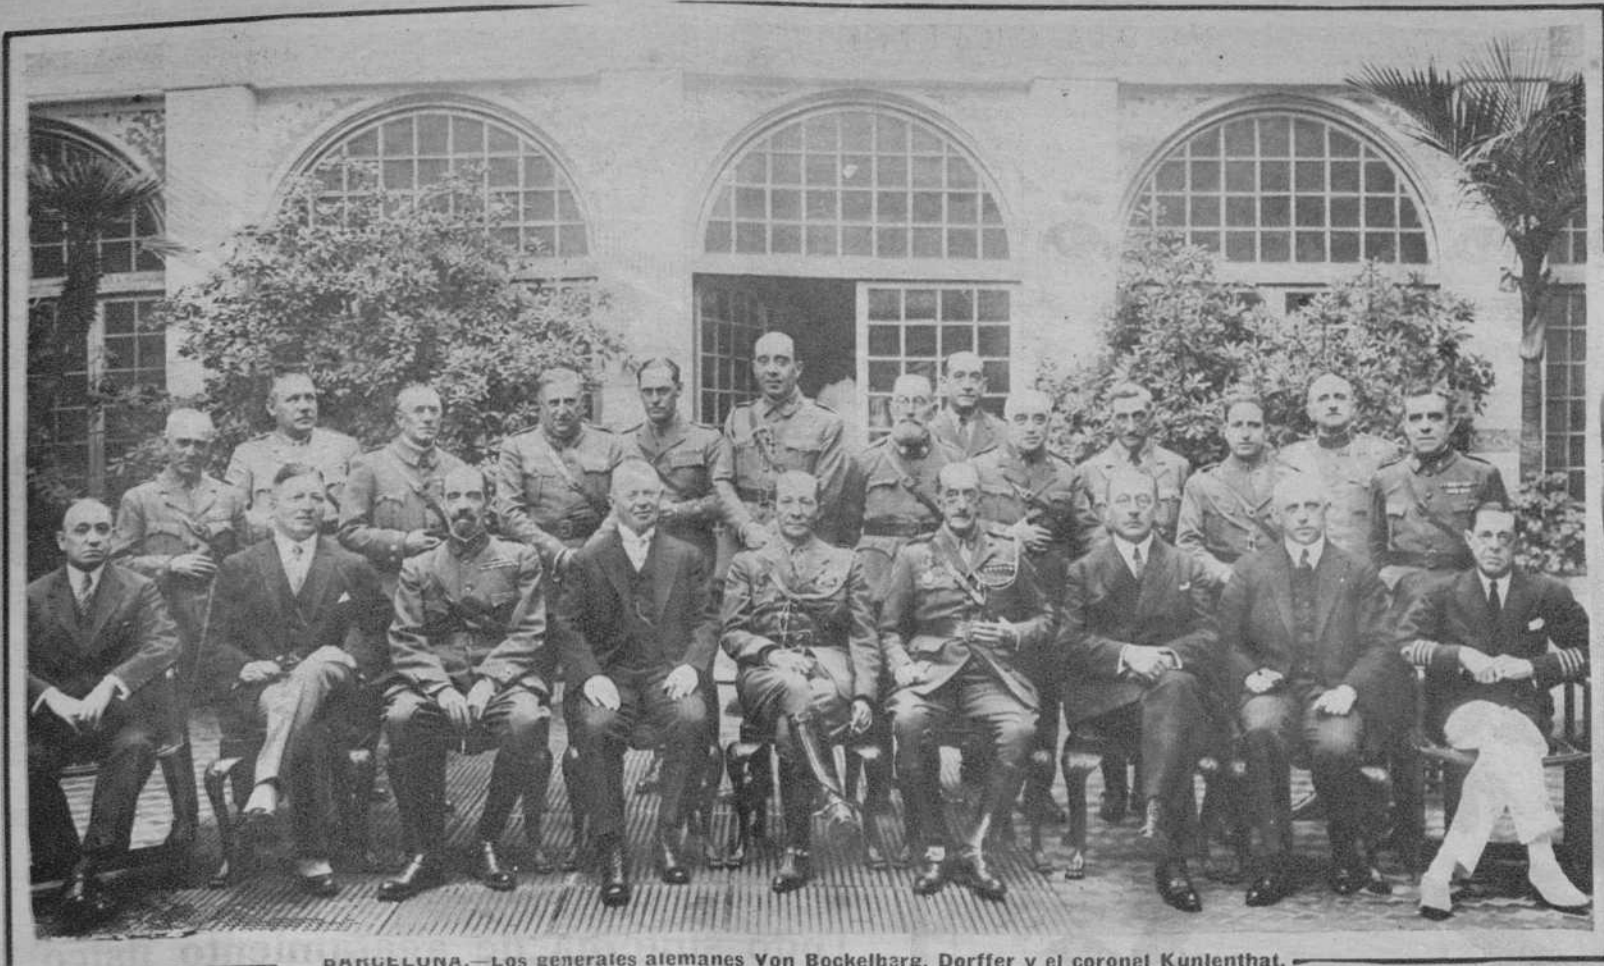

BARCELONA.—Los generales alemanes Von Bockelberg, Dorffer y el coronel Kunlenthath, que fueron obsequiados con un banquete por el general Barrera, en el Centro Cultural del Ejército y de la Armada.—(Fot. Merletti)