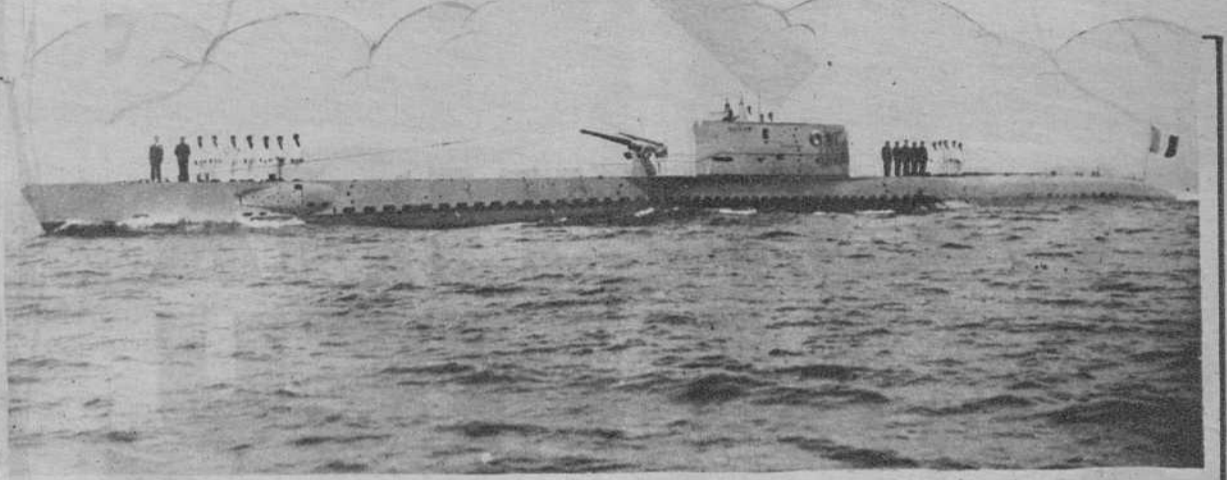

BARCELONA.—Los generales alemanes Von Bockelberg, Dorffer y el coronel Kunlenthath, que fueron obsequiados con un banquete por el general Barrera, en el Centro Cultural del Ejército y de la Armada.—(Fot. Merletti)

La ex emperatriz de Rusia, María Fedorowa, madre del Zar Nicolás II, que acaba de fallecer en Copenhague.—(Fot. Vidal)

El submarino francés «Oudine», echado a pique por un vapor griego, a lo largo de la costa portuguesa.—(Fot. Consorcio)