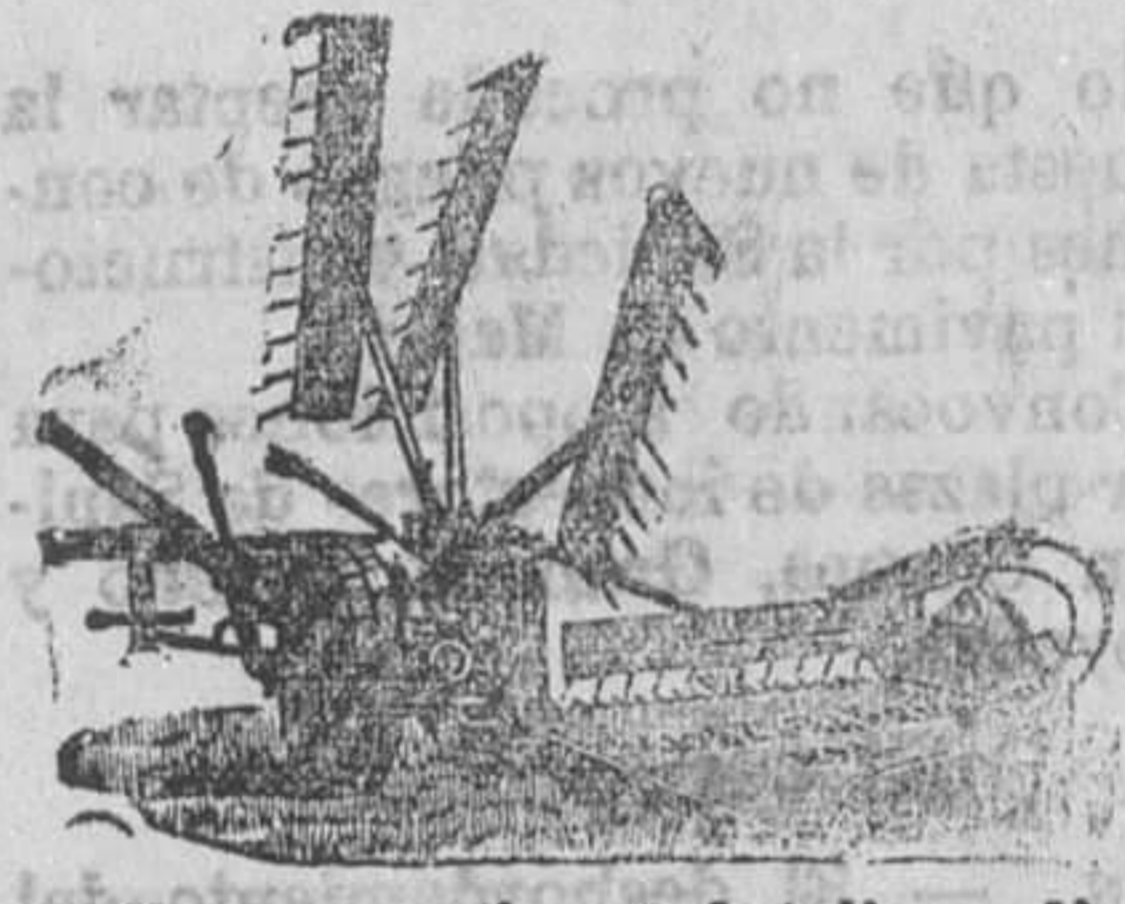

PAGO ADELANTADO

Para precios y detalles, dirigirse a su representante general
D. Rufino Ortiz, Casa Blanca (junto al puente de Castilla).—Burgos

DESVIACIONES DE LA COLUMNA VERTEBRAL, TORCEDURAS DE LAS FIBRAS, OBESIDAD, PROLAPSO DE LA MATRIZ, ETC.

HERNIAS (quebraduras)

Tratamiento de éxito seguro por medio de los aparatos especiales (con real privilegio de invención, patentado núm. 27.791) del ortopédico herniólogo de Madrid
Don Jerónimo Farré Gamell

A los labradores en general

La casa de los señores Ajuria y Aranzabal (S. A.) domiciliada en Vitoria, con 3.000.000 de pesetas, ofrece con toda garantía los inmejorables arados **Rebent** y demás artefactos de la agricultura moderna.

Pastillas Alemanas del profesor Swanter de Berlín

TOS REBELDE, BRONQUITIS, ASMA, ENFISEMA, CATARROS, PULMONÍAS, ETC.

He aquí los elementos integrantes de tan maravillosas pastillas: Tribid Trom, Fenil Metan, Oxisulf, Ant. Bis. T. Bici. en Sach. y Excip.

Son una maravilla dentro de la Terapéutica moderna, por lo que los más famosos doctores del mundo las reoetan siempre para las afecciones de las vías respiratorias, haciéndoles salir siempre airoso de su cometido, por ser lo más moderno, racional y científico. Son el consuelo infalible para los que pasan las noches presa de aquella *Tos ronca*, que produce vértigos, dolor de cabeza, y que parece que afilado cuchillo desgarrar sus entrañas, *caimandoles al momento*. Hace cesar en el acto la terrible sofocación que crispas sus miembros de ira impotente al notar la falta de aire en sus bronquios y pulmones, produciendo estridentes silbidos, haciendo penetrar en ellos corrientes impetuosas de aire vivificador que los vuelve a la vida, fluidificando sus mucosas, des congestionándolas y haciéndoles expectorar. Evitan los catarros y pulmonías y son el preventivo infalible, acordando grandemente sus convalecencias.—1,50 pesetas caja en toda España.

Depósito central.—Dr. G. Ferreras, calle Vilanova, 1, Barcelona.
Venta en Madrid.—Al por mayor: Pérez Martín y C.ª, Alcalá, 7, y Martín y Durán.
En Burgos.—Farmacia F. de la Liera, Plaza Mayor, 34.

Automóviles marca "Brasier," y "Peugeot," (bebés)

Los más acreditados, sólidos, elegantes y económicos en consumo. Grandes existencias en el garage del representante exclusivo de esta provincia y otras **Guillermo del Paso**, Mayor Principal, 244 al 254, **Palencia**. Gran ocasión y surtido en coches de ocasión.—Talleres mecánicos, surtido de accesorios, piezas de recambio, gomas, etc., etc.—Automóviles de alquiler, motos y bicicletas.—Grandes existencias en coches **bebés PEUGEOT**. Catálogos y presupuestos gratis.—Precios sin competencia.

Taller de encuadernación de E. Jesús Pereda

Sucesor de Melchor Casado

Calle de Lain-Calvo, números 43, 45 y 47 (junto a La Canaria), Burgos.