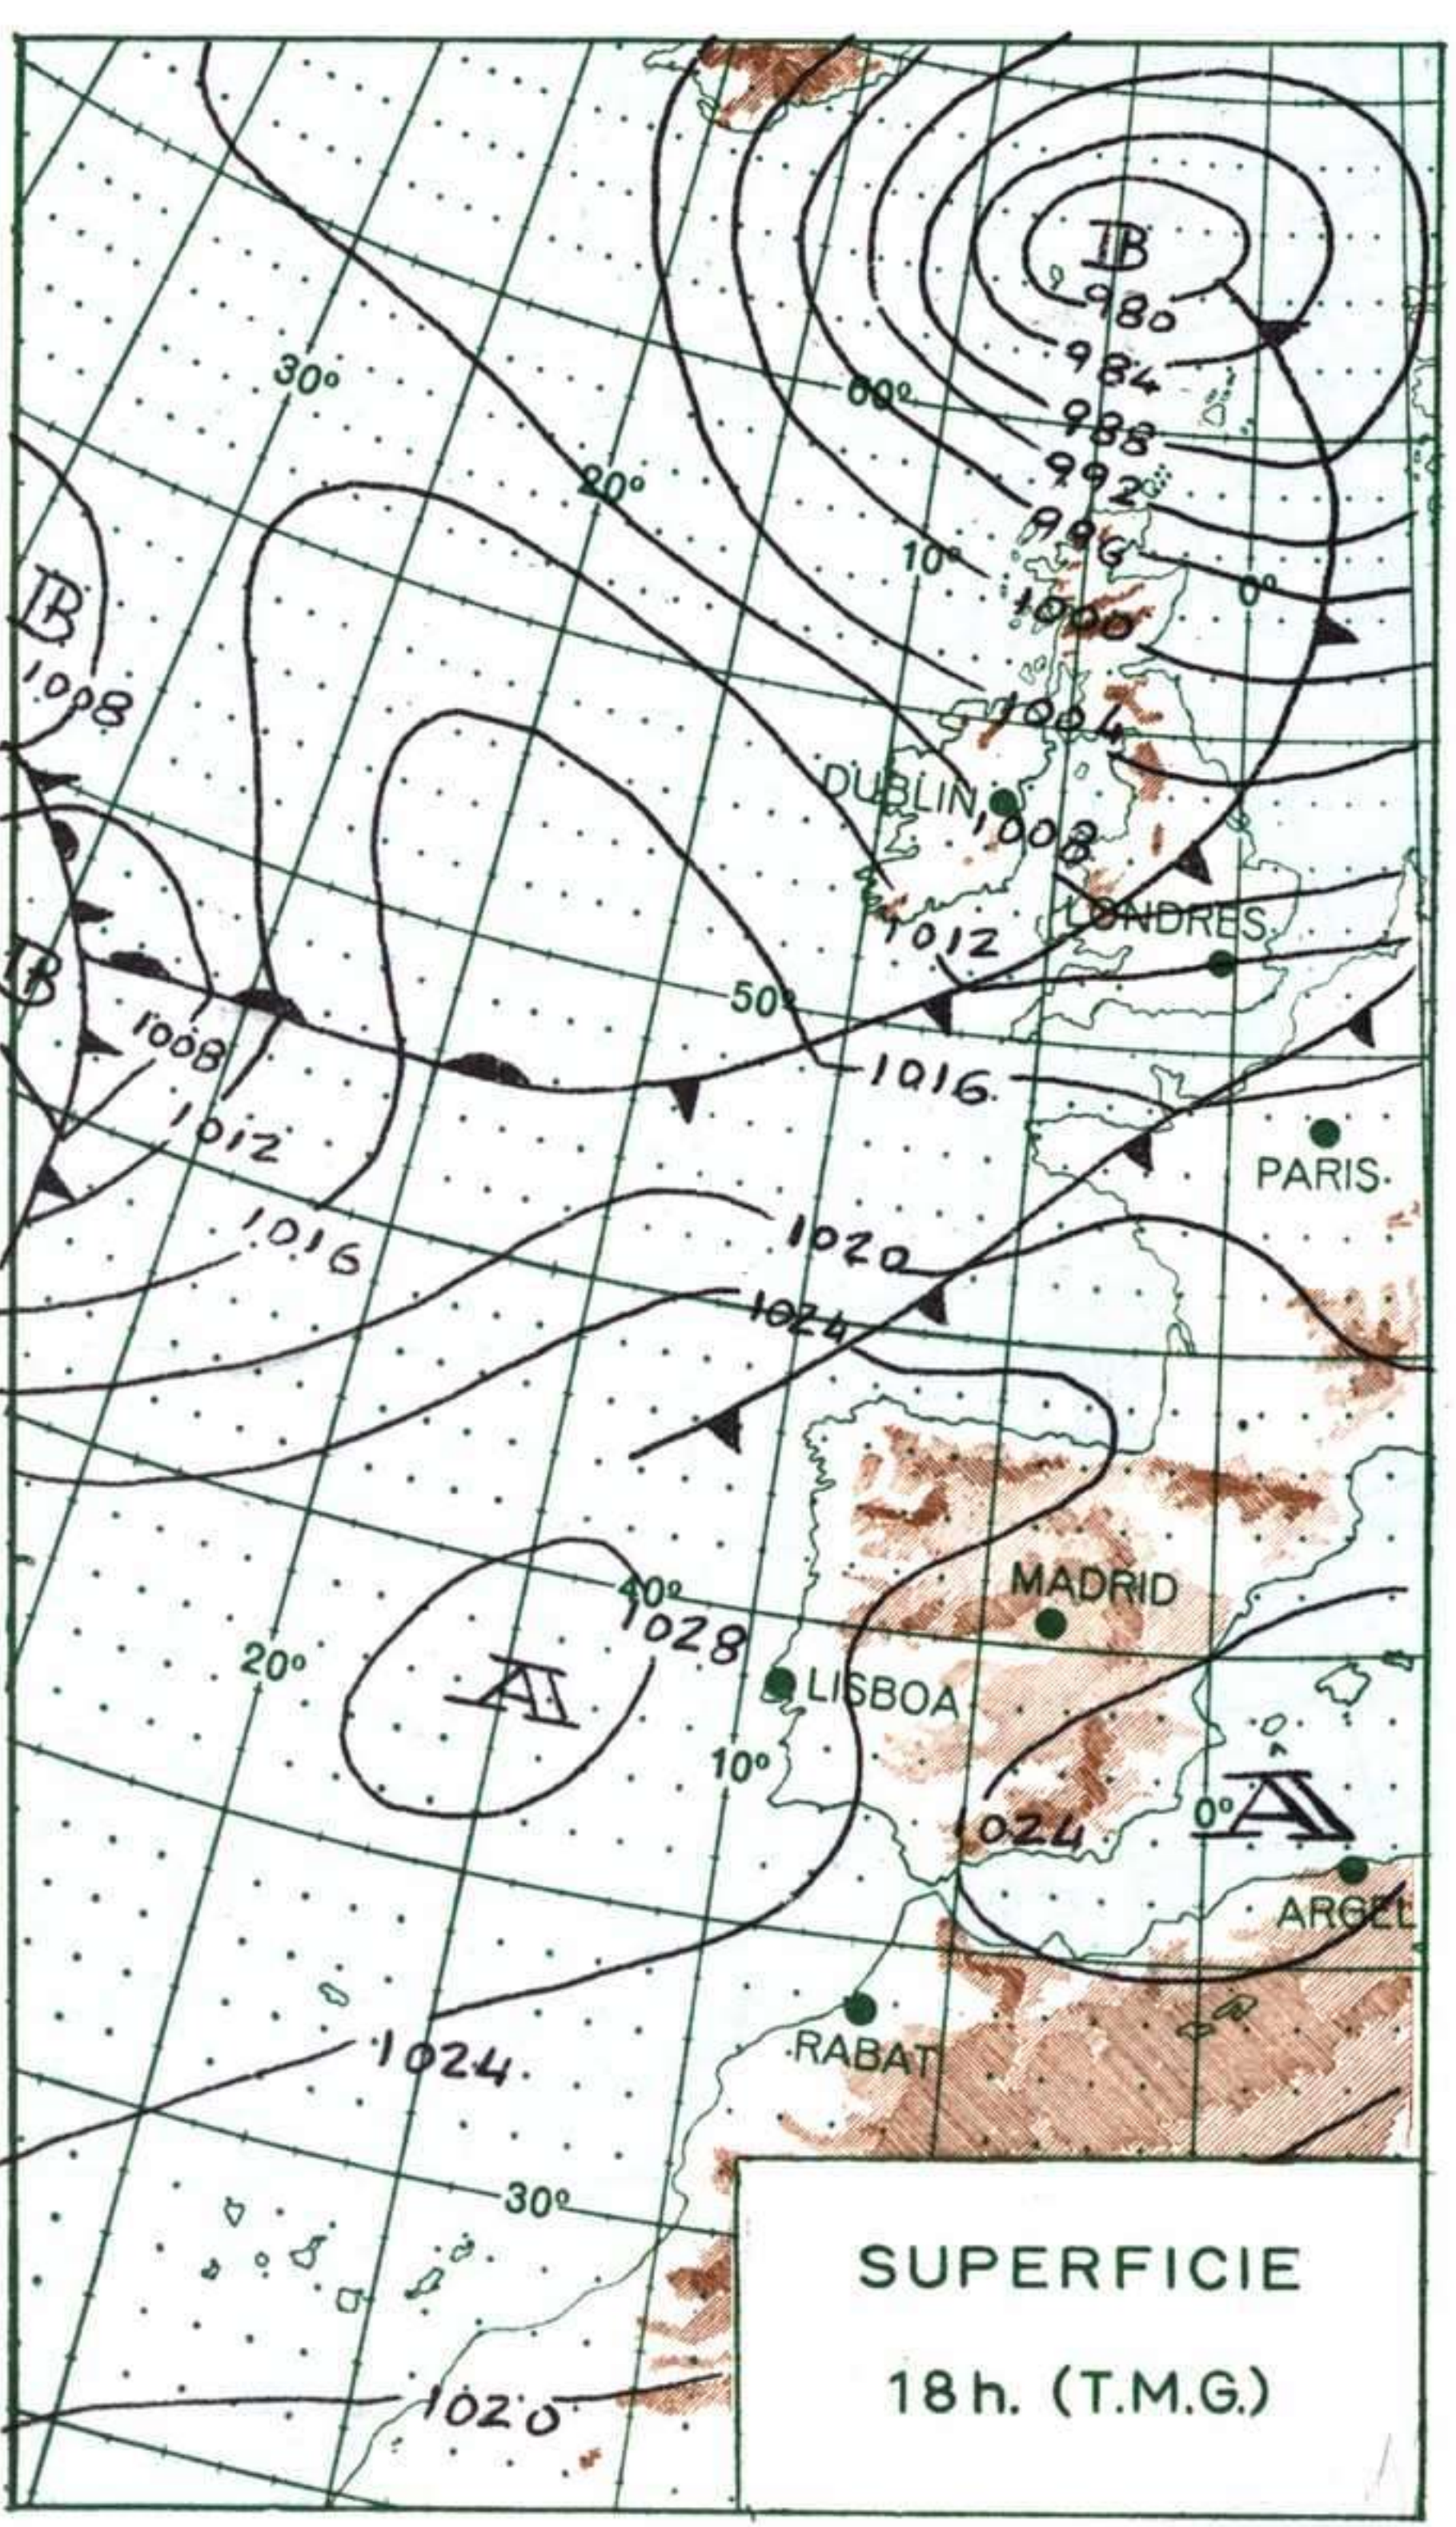

MADRID, Dia 23 de ABRIL de 1.970

Núm. 113.

R A D I O S O N D E O S																VIENTO EN ALTITUD																																																																																											
LA CORUÑA 08 001				MADRID / BARAJAS 08 221				PALMA DE M. / SON BONET 08 302				SANTA CRUZ DE TENERIFE 60 020				Estación	Mahón	Logroño	Prat																																																																																								
Sondeo a 00 h. (T.M.G.)				Sondeo a 00 h. (T.M.G.)				Sondeo a 00 h. (T.M.G.)				Sondeo a 00 h. (T.M.G.)				Indicativo	314	084	181																																																																																								
PPP	hhh	TT	DD	dd	ff	PPP	hhh	TT	DD	dd	ff	PPP	hhh	TT	DD	dd	ff	PPP	hhh	TT	DD	dd	ff	Dia/hora	23/12	23/12	23/12																																																																																
Presiones tipo				Presiones tipo				Presiones tipo				Presiones tipo				Altitud	dd	ff	dd	ff	dd	ff	dd	ff	Tierra																																																																																		
1.000	234	10	21	25	09	1.000	223					1.000	222	14	57	30	12	1.000	189	20	56	14	04	1.000	08	12	12	12	25	10	1.500	06	12	16	08	24	08	2.000	08	25	22	22	25	06	3.000			26	45	32	02	4.000			26	54	33	09	5.500					32	14	7.000							9.000							10.500							12.000							13.500							16.000						
850	1581	11	59	24	28	850	1588	9	60	00	00	850	1595	10	50	00	10	850	1580	17		13	06	1.500							2.000							3.000							4.000							5.500							7.000							9.000							10.500							12.000							13.500							16.000													
700	3176	3	58	25	40	700	3176	2	64	36	11	700	3176	-2	34	04	23	700	3207	10		10	12	2.000							3.000							4.000							5.500							7.000							9.000							10.500							12.000							13.500							16.000																				
500	5820	-16	27	26	38	500	5810	-25		31	15	500	5780	-17		04	33	500	5880	-12		08	16	3.000							4.000							5.500							7.000							9.000							10.500							12.000							13.500							16.000																											
400	7470	-27	57	27	48	400	9460	-29	60	32	25	400	7420	-30		04	48	400	7540	-25		08	10	4.000							5.500							7.000							9.000							10.500							12.000							13.500							16.000																																		
300	9470	-43				300	9450	-45		32	38	300	9410	-44		02	54	300	9570	-41		09	12	5.500							7.000							9.000							10.500							12.000							13.500							16.000																																									
250	10670	-53				250	10640	-55		32	40	250	10610	-53		01	72	250	10790	-48		09	10	7.000							9.000							10.500							12.000							13.500							16.000