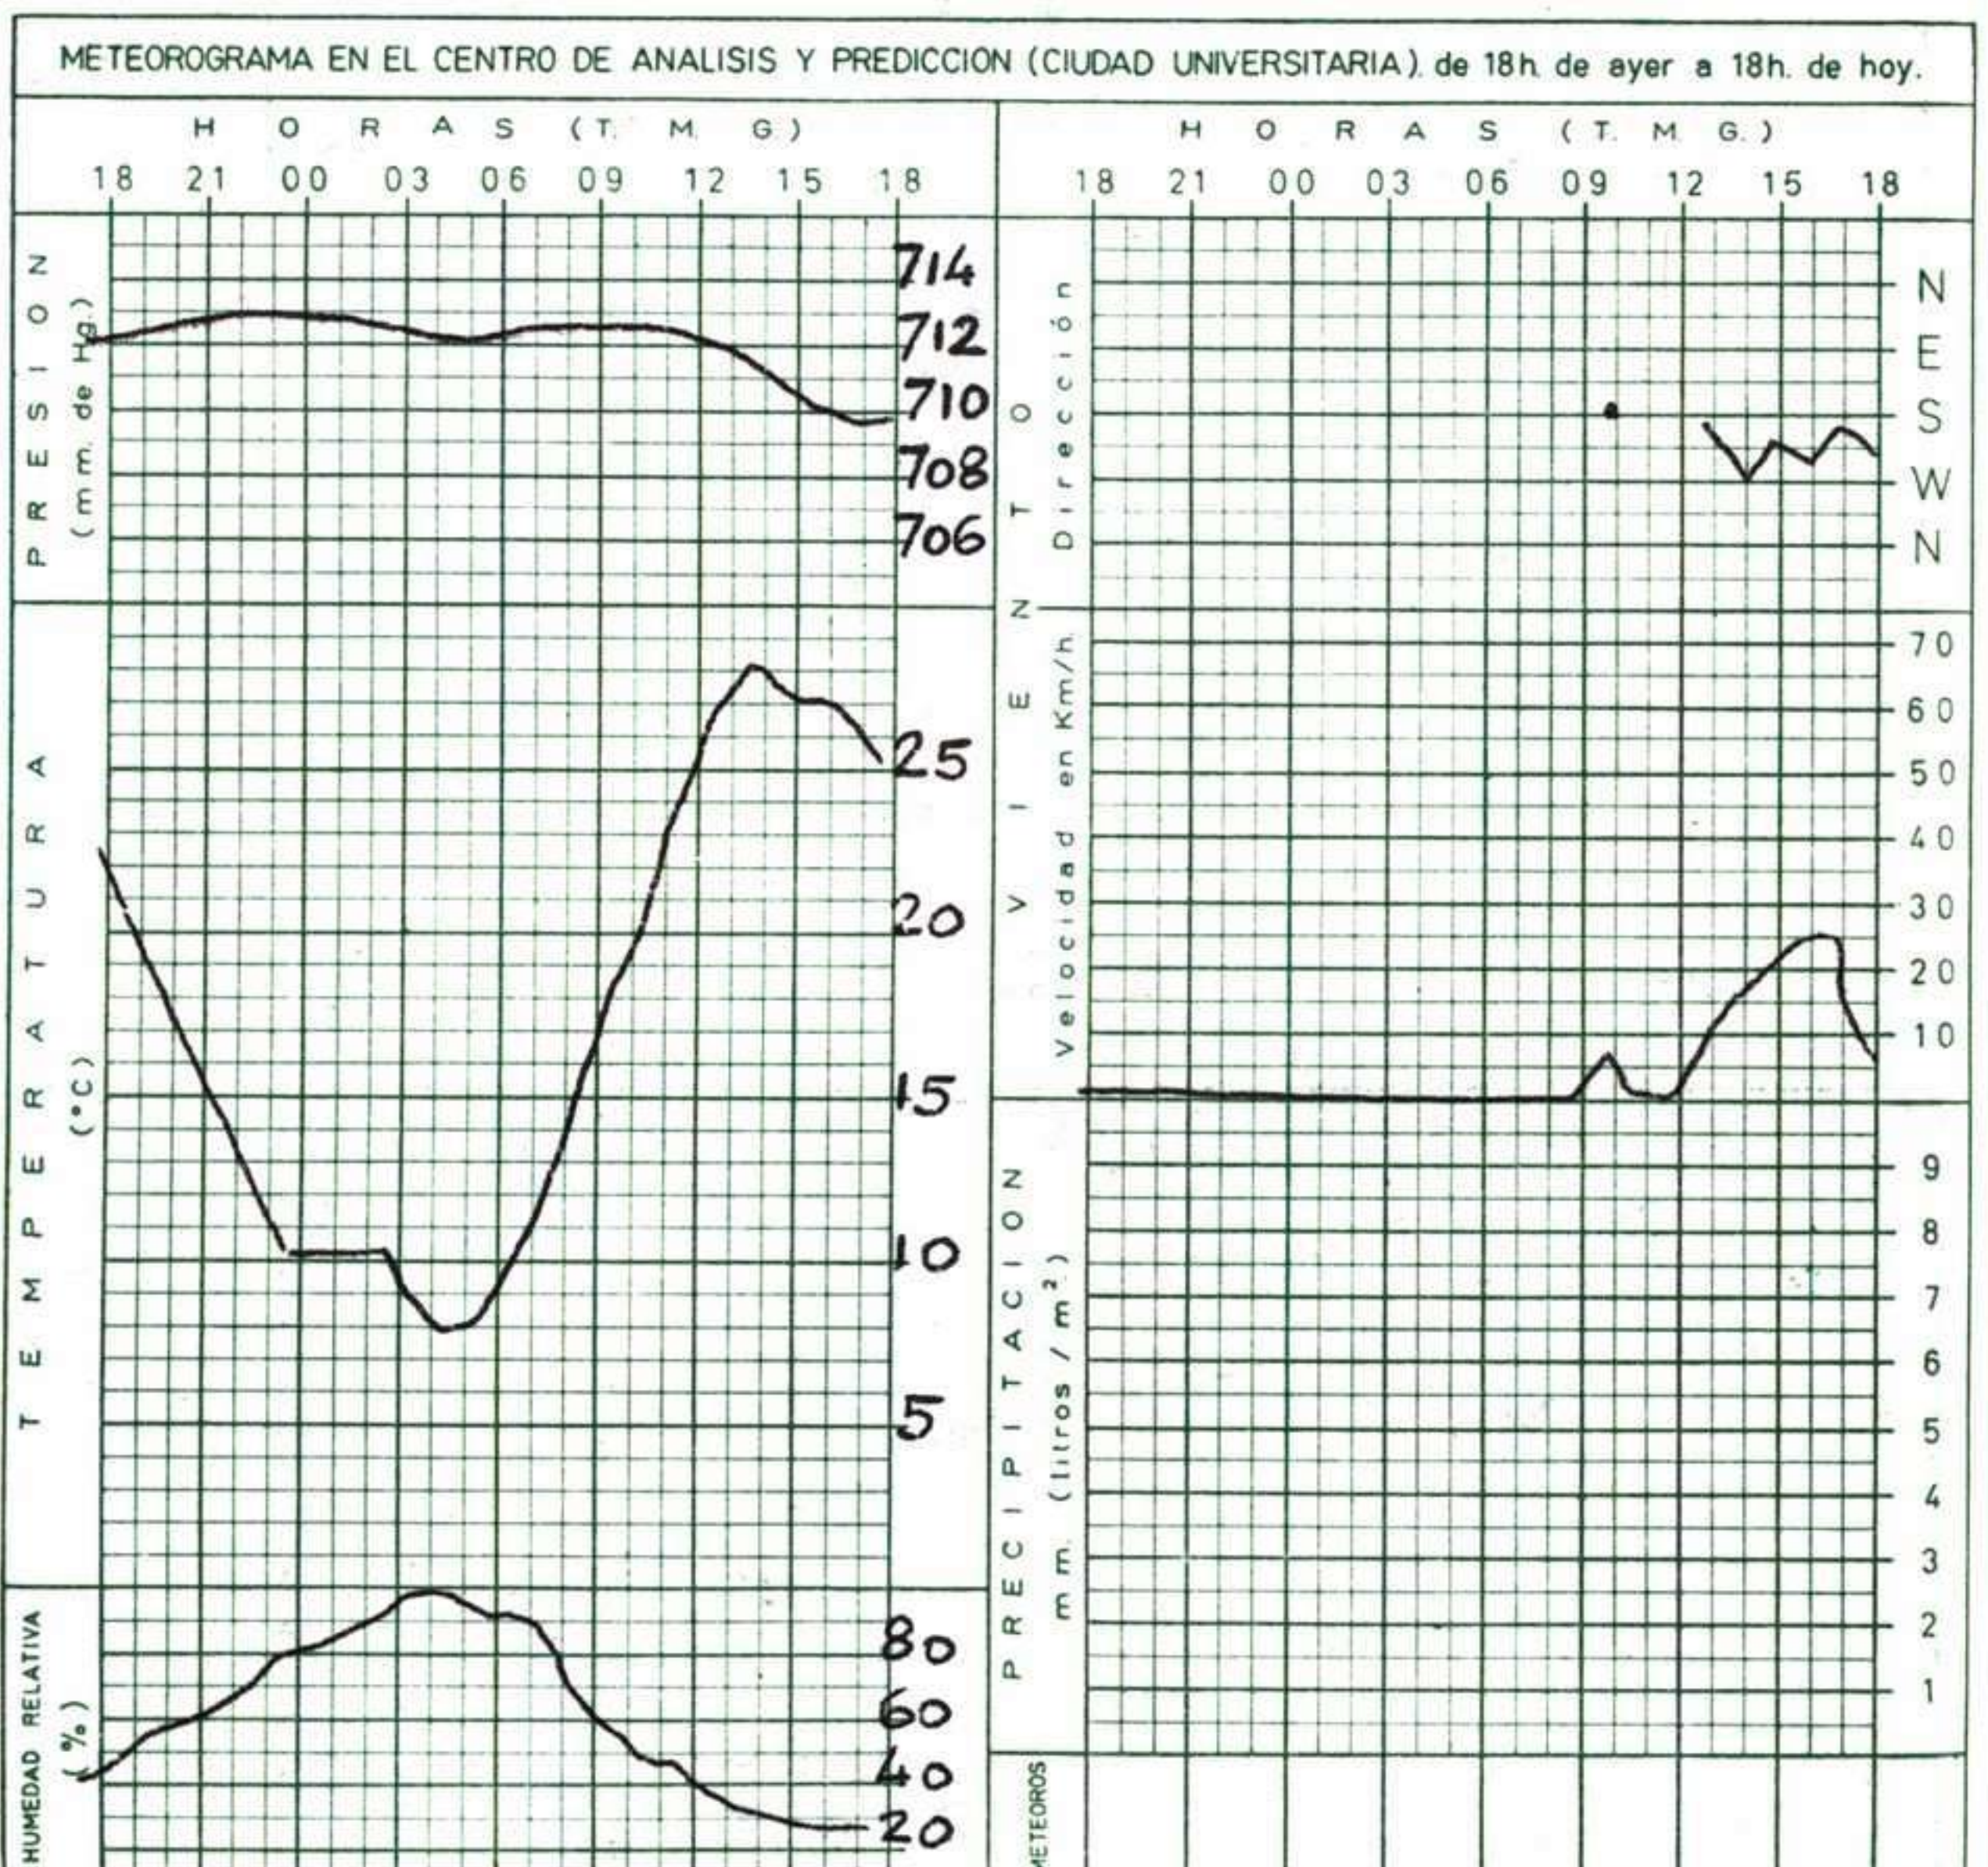

MADRID, Dia 23 de ABRIL de 1.970

Núm. 113.

R A D I O S O N D E O S																VIENTO EN ALTITUD																																																																																											
LA CORUÑA 08 001				MADRID / BARAJAS 08 221				PALMA DE M. / SON BONET 08 302				SANTA CRUZ DE TENERIFE 60 020				Estación	Mahón	Logroño	Prat																																																																																								
Sondeo a 00 h. (T.M.G.)				Sondeo a 00 h. (T.M.G.)				Sondeo a 00 h. (T.M.G.)				Sondeo a 00 h. (T.M.G.)				Indicativo	314	084	181																																																																																								
PPP	hhh	TT	DD	dd	ff	PPP	hhh	TT	DD	dd	ff	PPP	hhh	TT	DD	dd	ff	PPP	hhh	TT	DD	dd	ff	Dia/hora	23/12	23/12	23/12																																																																																
Presiones tipo				Presiones tipo				Presiones tipo				Presiones tipo				Altitud	dd	ff	dd	ff	dd	ff	dd	ff	Tierra																																																																																		
1.000	234	10	21	25	09	1.000	223					1.000	222	14	57	30	12	1.000	189	20	56	14	04	1.000	08	12	12	12	25	10	1.500	06	12	16	08	24	08	2.000	08	25	22	22	25	06	3.000			26	45	32	02	4.000			26	54	33	09	5.500					32	14	7.000							9.000							10.500							12.000							13.500							16.000						
850	1581	11	59	24	28	850	1588	9	60	00	00	850	1595	10	50	00	10	850	1580	17		13	06	1.500							2.000							3.000							4.000							5.500							7.000							9.000							10.500							12.000							13.500							16.000													
700	3176	3	58	25	40	700	3176	2	64	36	11	700	3176	-2	34	04	23	700	3207	10		10	12	2.000							3.000							4.000							5.500							7.000							9.000							10.500							12.000							13.500							16.000																				
500	5820	-16	27	26	38	500	5810	-25		31	15	500	5780	-17		04	33	500	5880	-12		08	16	3.000							4.000							5.500							7.000							9.000							10.500							12.000							13.500							16.000																											
400	7470	-27	57	27	48	400	9460	-29	60	32	25	400	7420	-30		04	48	400	7540	-25		08	10	4.000							5.500							7.000							9.000							10.500							12.000							13.500							16.000																																		
300	9470	-43				300	9450	-45		32	38	300	9410	-44		02	54	300	9570	-41		09	12	5.500							7.000							9.000							10.500							12.000							13.500							16.000																																									
250	10670	-53				250	10640	-55		32	40	250	10610	-53		01	72	250	10790	-48		09	10	7.000							9.000							10.500							12.000							13.500							16.000