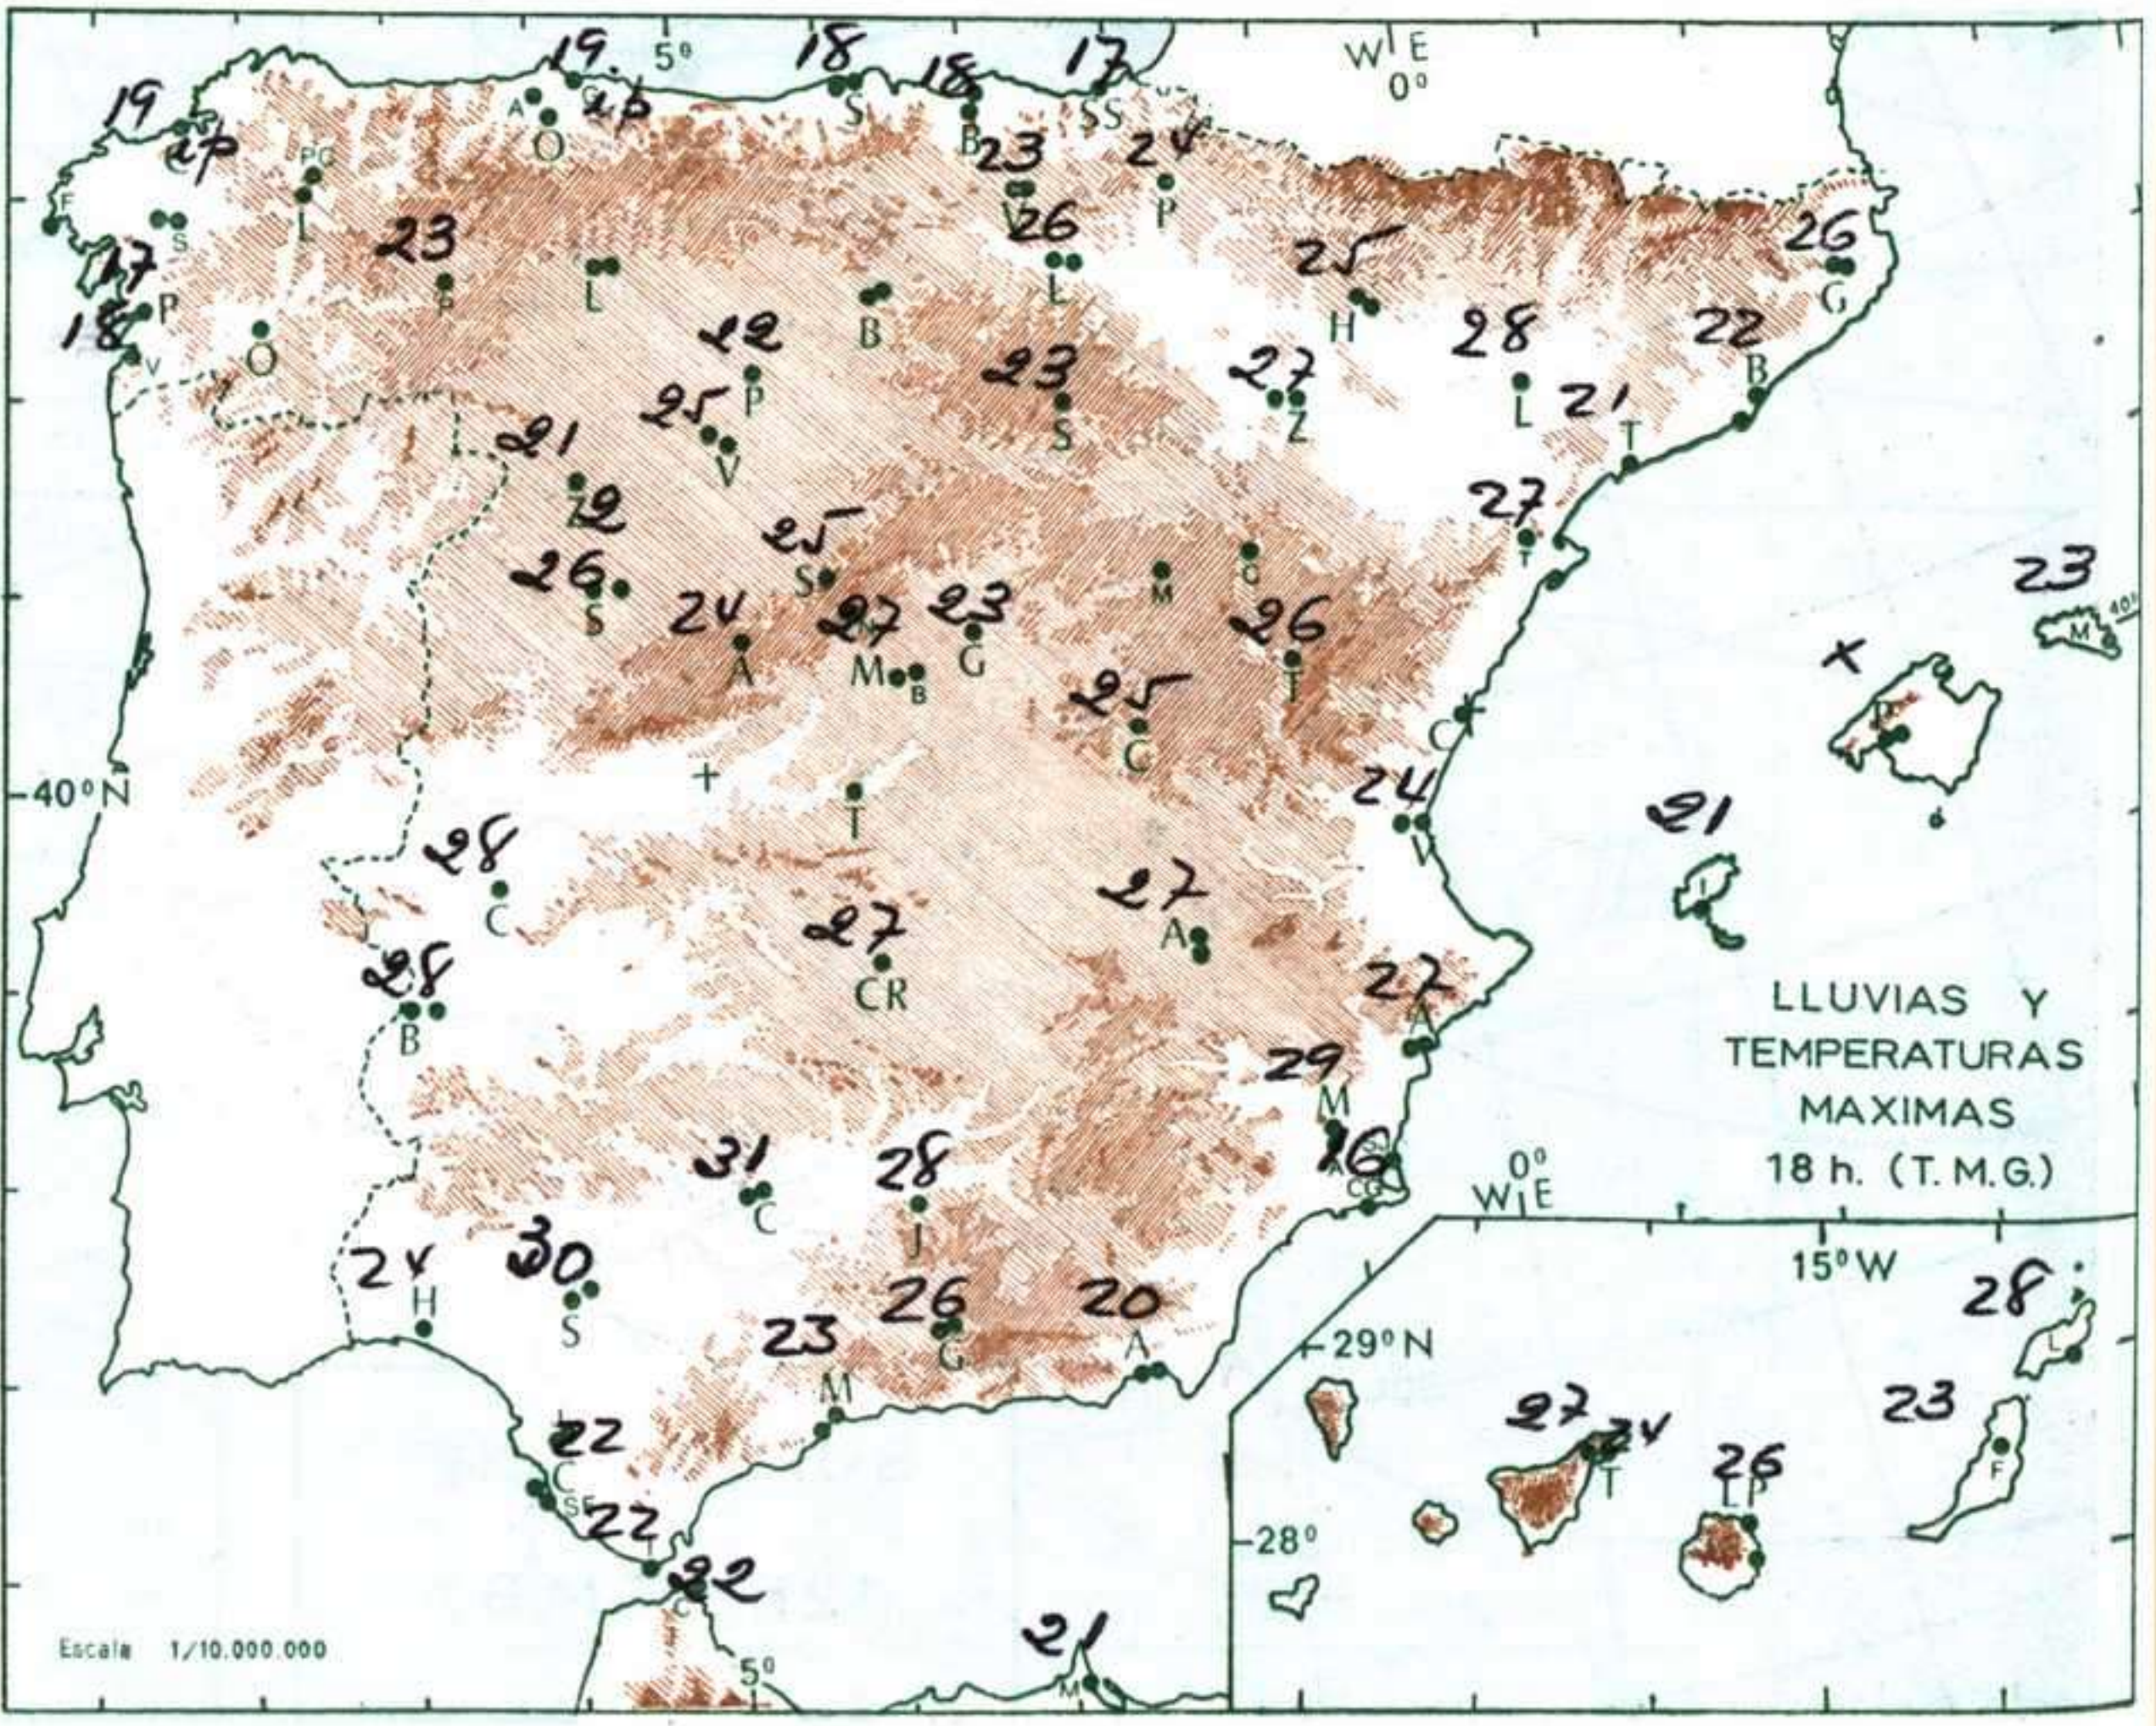

MADRID, Dia 23 de ABRIL de 1.970

Núm. 113.

R A D I O S O N D E O S																VIENTO EN ALTITUD																																																																																											
LA CORUÑA 08 001				MADRID / BARAJAS 08 221				PALMA DE M. / SON BONET 08 302				SANTA CRUZ DE TENERIFE 60 020				Estación	Mahón	Logroño	Prat																																																																																								
Sondeo a 00 h. (T.M.G.)				Sondeo a 00 h. (T.M.G.)				Sondeo a 00 h. (T.M.G.)				Sondeo a 00 h. (T.M.G.)				Indicativo	314	084	181																																																																																								
PPP	hhh	TT	DD	dd	ff	PPP	hhh	TT	DD	dd	ff	PPP	hhh	TT	DD	dd	ff	PPP	hhh	TT	DD	dd	ff	Dia/hora	23/12	23/12	23/12																																																																																
Presiones tipo				Presiones tipo				Presiones tipo				Presiones tipo				Altitud	dd	ff	dd	ff	dd	ff	dd	ff	Tierra																																																																																		
1.000	234	10	21	25	09	1.000	223					1.000	222	14	57	30	12	1.000	189	20	56	14	04	1.000	08	12	12	12	25	10	1.500	06	12	16	08	24	08	2.000	08	25	22	22	25	06	3.000			26	45	32	02	4.000			26	54	33	09	5.500					32	14	7.000							9.000							10.500							12.000							13.500							16.000						
850	1581	11	59	24	28	850	1588	9	60	00	00	850	1595	10	50	00	10	850	1580	17		13	06	1.500							2.000							3.000							4.000							5.500							7.000							9.000							10.500							12.000							13.500							16.000													
700	3176	3	58	25	40	700	3176	2	64	36	11	700	3176	-2	34	04	23	700	3207	10		10	12	2.000							3.000							4.000							5.500							7.000							9.000							10.500							12.000							13.500							16.000																				
500	5820	-16	27	26	38	500	5810	-25		31	15	500	5780	-17		04	33	500	5880	-12		08	16	3.000							4.000							5.500							7.000							9.000							10.500							12.000							13.500							16.000																											
400	7470	-27	57	27	48	400	9460	-29	60	32	25	400	7420	-30		04	48	400	7540	-25		08	10	4.000							5.500							7.000							9.000							10.500							12.000							13.500							16.000																																		
300	9470	-43				300	9450	-45		32	38	300	9410	-44		02	54	300	9570	-41		09	12	5.500							7.000							9.000							10.500							12.000							13.500							16.000																																									
250	10670	-53				250	10640	-55		32	40	250	10610	-53		01	72	250	10790	-48		09	10	7.000							9.000							10.500							12.000							13.500							16.000