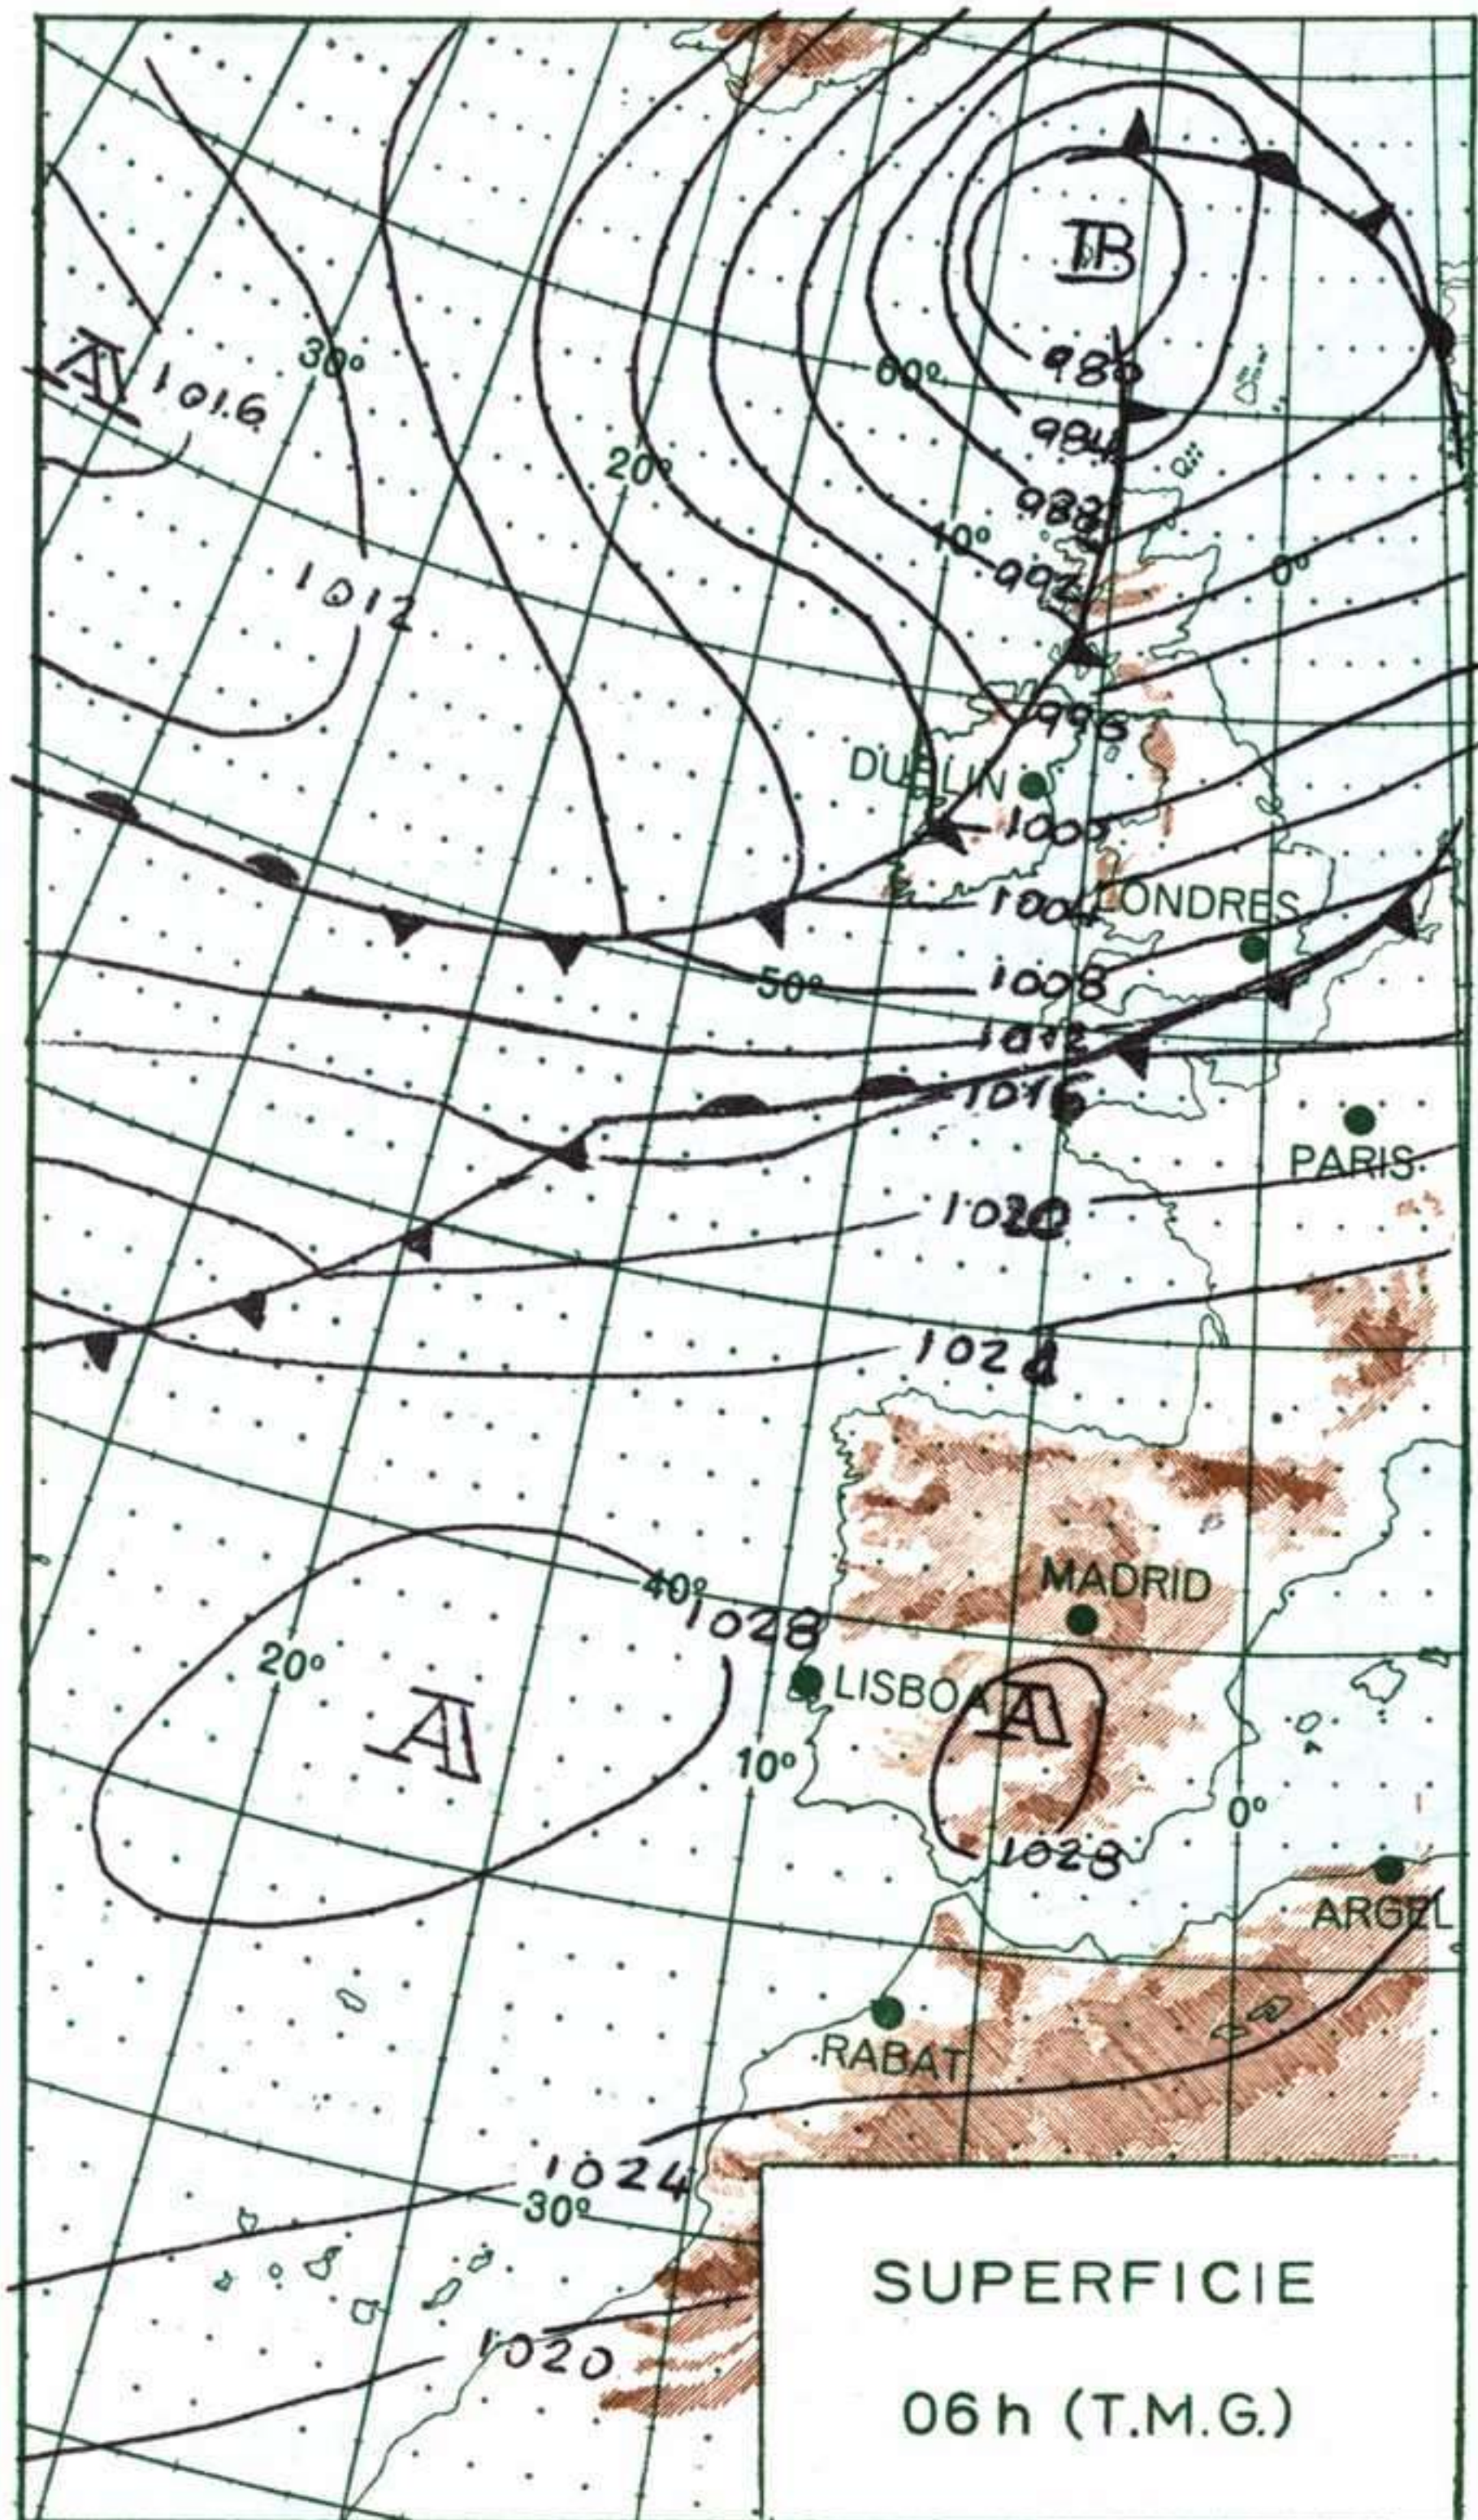

MADRID, Dia 23 de ABRIL de 1.970

Núm. 113.

R A D I O S O N D E O S																VIENTO EN ALTITUD																																																																																											
LA CORUÑA 08 001				MADRID / BARAJAS 08 221				PALMA DE M. / SON BONET 08 302				SANTA CRUZ DE TENERIFE 60 020				Estación	Mahón	Logroño	Prat																																																																																								
Sondeo a 00 h. (T.M.G.)				Sondeo a 00 h. (T.M.G.)				Sondeo a 00 h. (T.M.G.)				Sondeo a 00 h. (T.M.G.)				Indicativo	314	084	181																																																																																								
PPP	hhh	TT	DD	dd	ff	PPP	hhh	TT	DD	dd	ff	PPP	hhh	TT	DD	dd	ff	PPP	hhh	TT	DD	dd	ff	Dia/hora	23/12	23/12	23/12																																																																																
Presiones tipo				Presiones tipo				Presiones tipo				Presiones tipo				Altitud	dd	ff	dd	ff	dd	ff	dd	ff	Tierra																																																																																		
1.000	234	10	21	25	09	1.000	223					1.000	222	14	57	30	12	1.000	189	20	56	14	04	1.000	08	12	12	12	25	10	1.500	06	12	16	08	24	08	2.000	08	25	22	22	25	06	3.000			26	45	32	02	4.000			26	54	33	09	5.500					32	14	7.000							9.000							10.500							12.000							13.500							16.000						
850	1581	11	59	24	28	850	1588	9	60	00	00	850	1595	10	50	00	10	850	1580	17		13	06	1.500							2.000							3.000							4.000							5.500							7.000							9.000							10.500							12.000							13.500							16.000													
700	3176	3	58	25	40	700	3176	2	64	36	11	700	3176	-2	34	04	23	700	3207	10		10	12	2.000							3.000							4.000							5.500							7.000							9.000							10.500							12.000							13.500							16.000																				
500	5820	-16	27	26	38	500	5810	-25		31	15	500	5780	-17		04	33	500	5880	-12		08	16	3.000							4.000							5.500							7.000							9.000							10.500							12.000							13.500							16.000																											
400	7470	-27	57	27	48	400	9460	-29	60	32	25	400	7420	-30		04	48	400	7540	-25		08	10	4.000							5.500							7.000							9.000							10.500							12.000							13.500							16.000																																		
300	9470	-43				300	9450	-45		32	38	300	9410	-44		02	54	300	9570	-41		09	12	5.500							7.000							9.000							10.500							12.000							13.500							16.000																																									
250	10670	-53				250	10640	-55		32	40	250	10610	-53		01	72	250	10790	-48		09	10	7.000							9.000							10.500							12.000							13.500							16.000