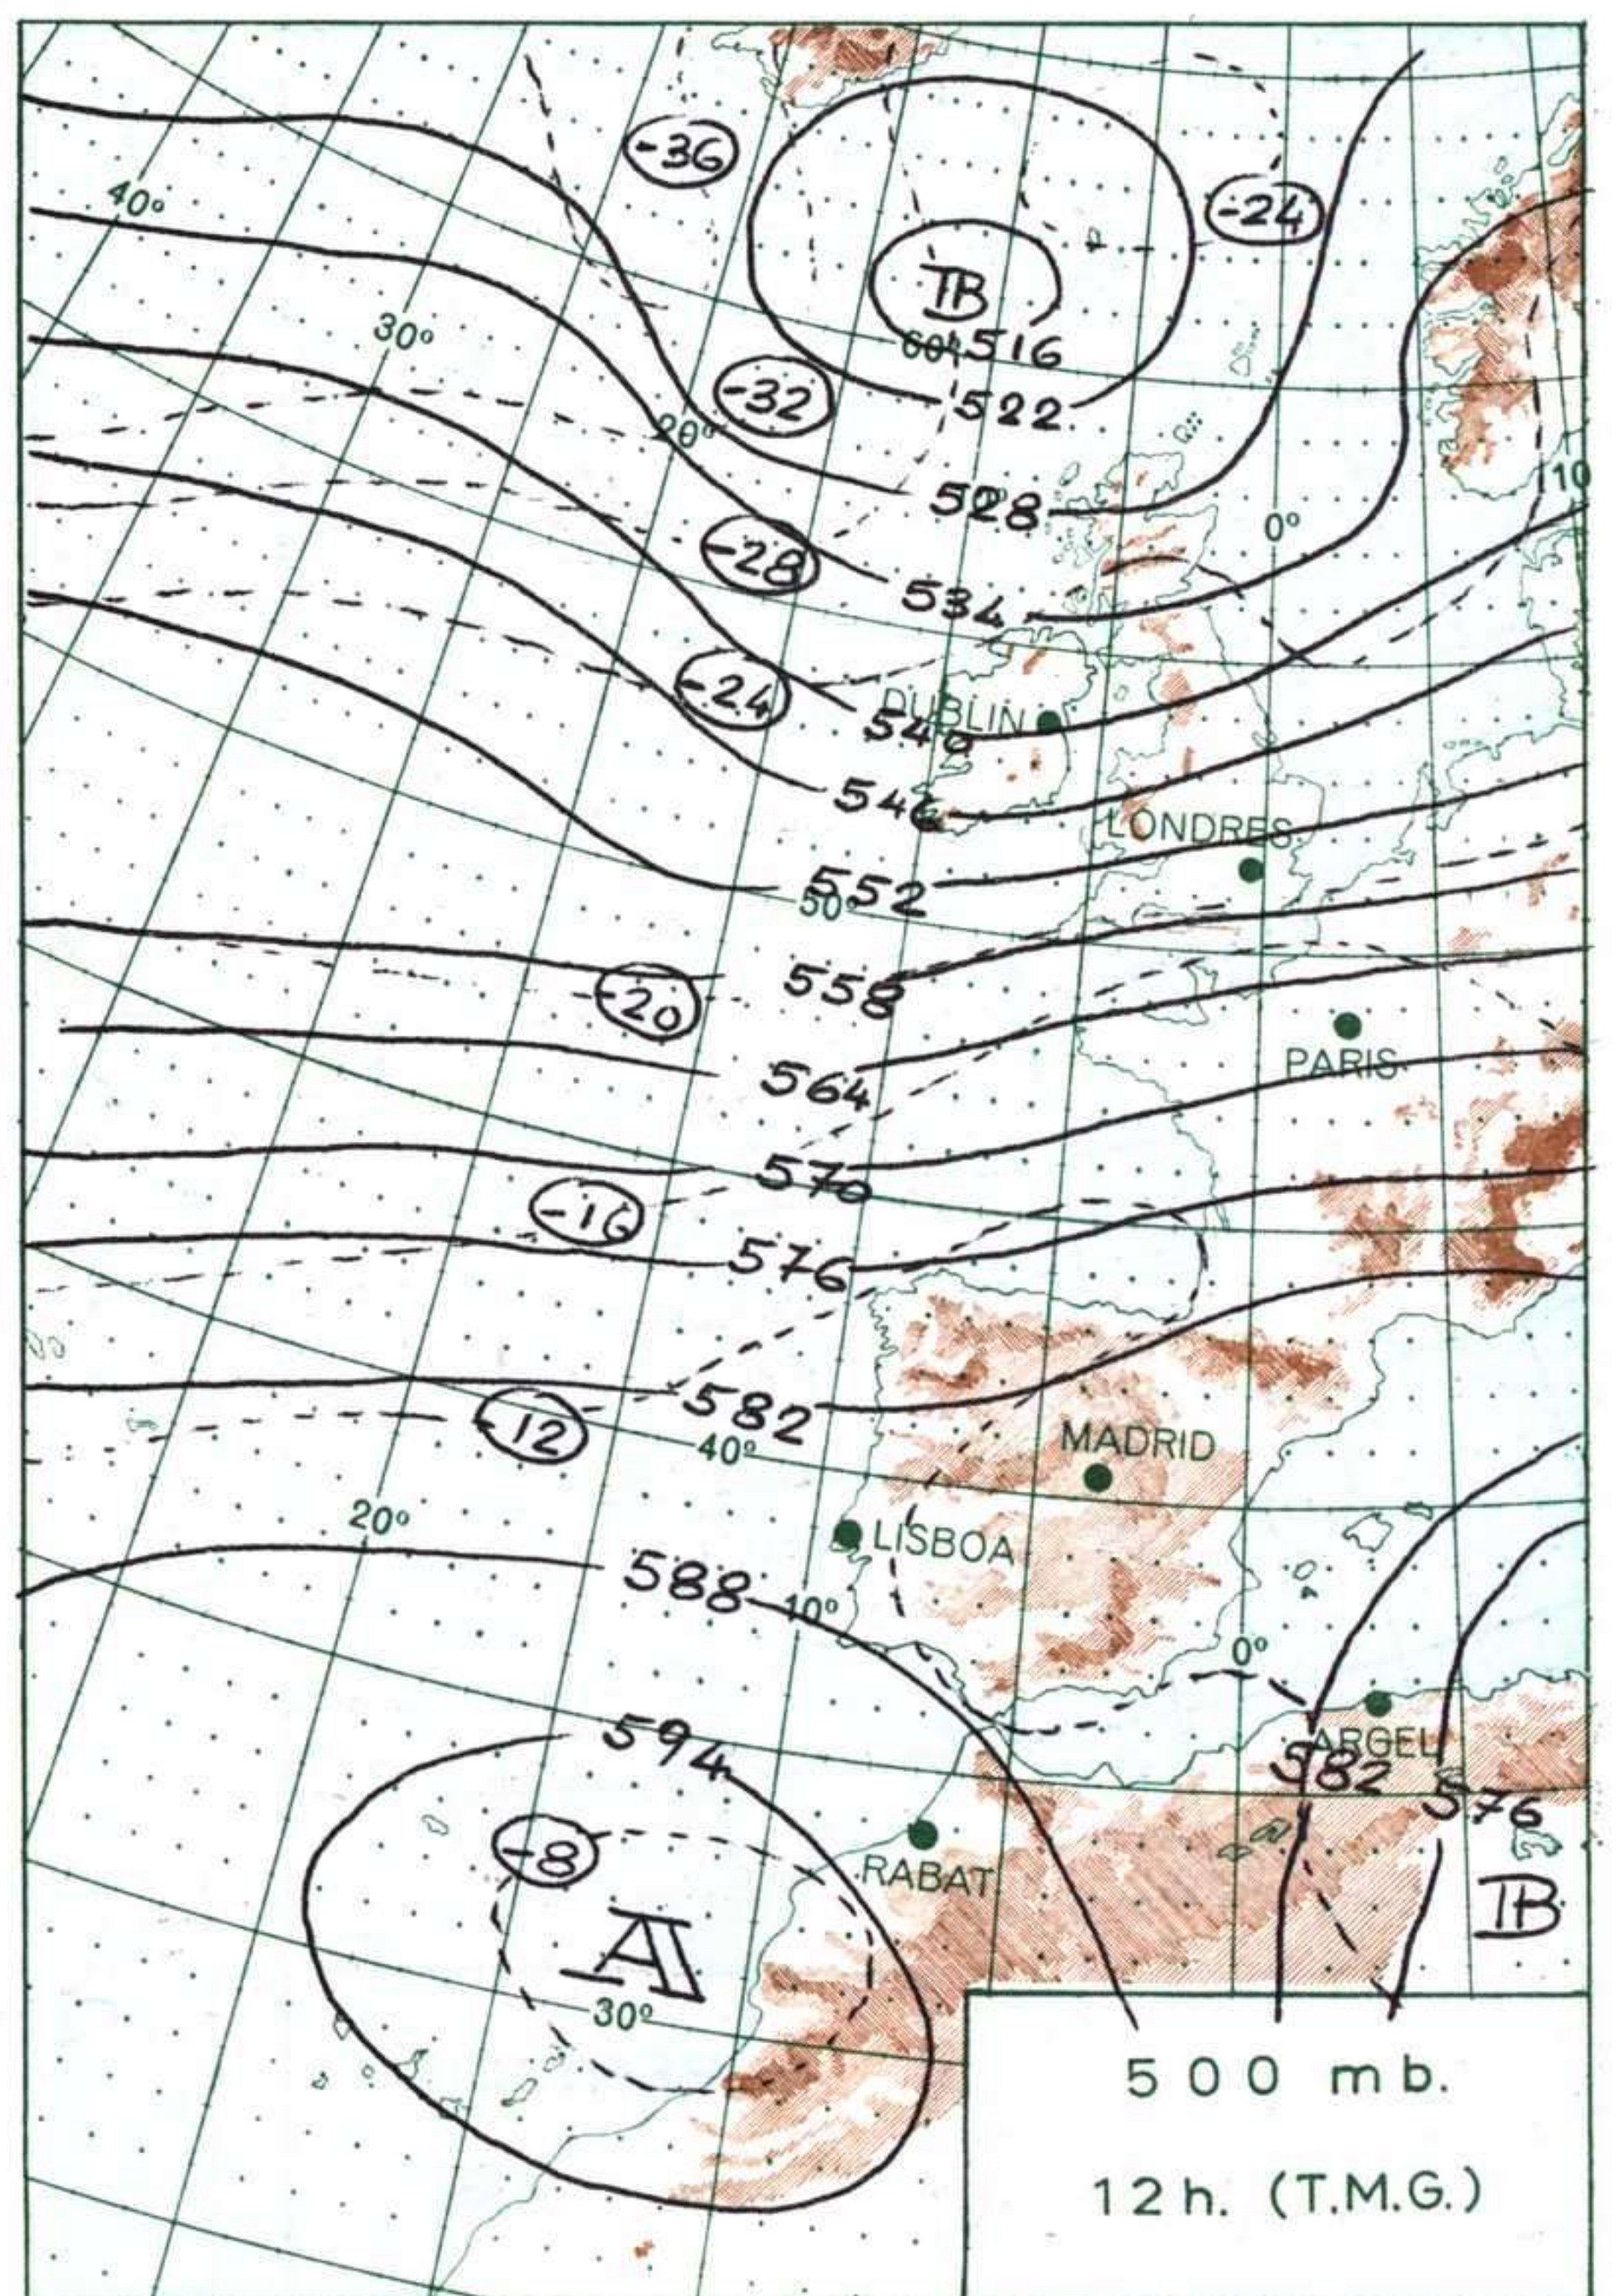

ALTITUDES > 2000 2000 1000 500 0 Mts.