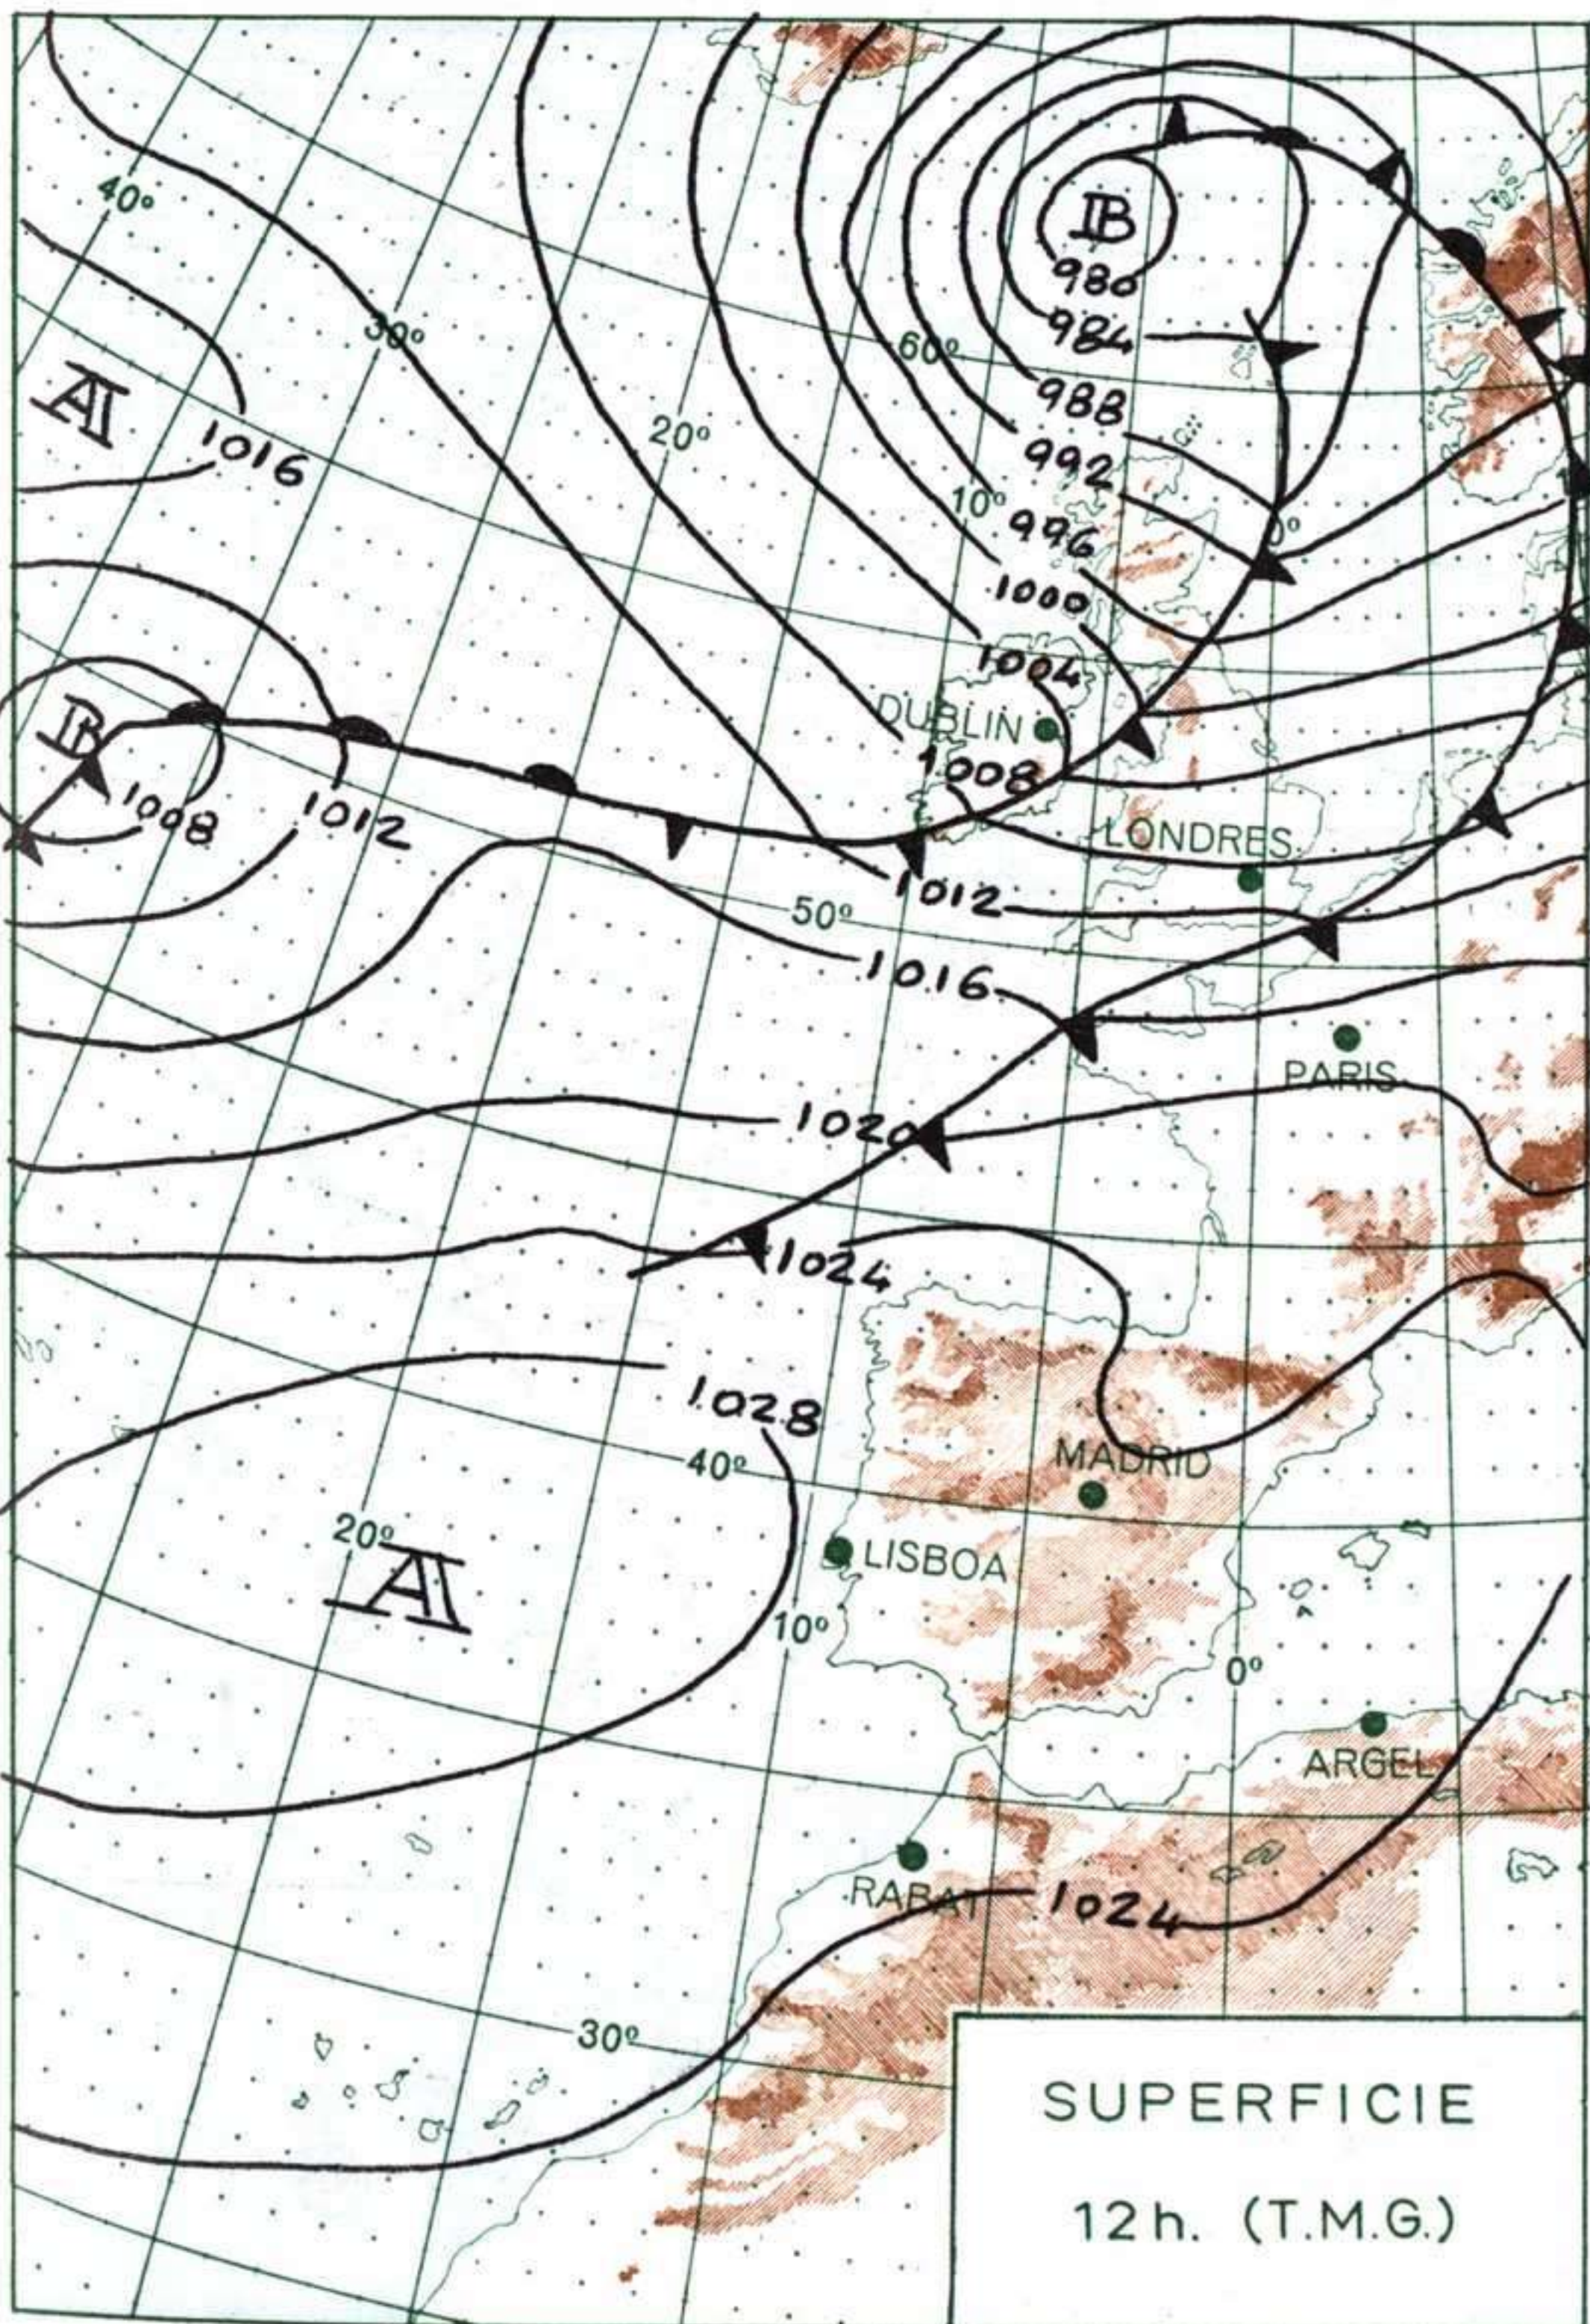

ALTITUDES > 2000 2000 1000 500 0 Mts.