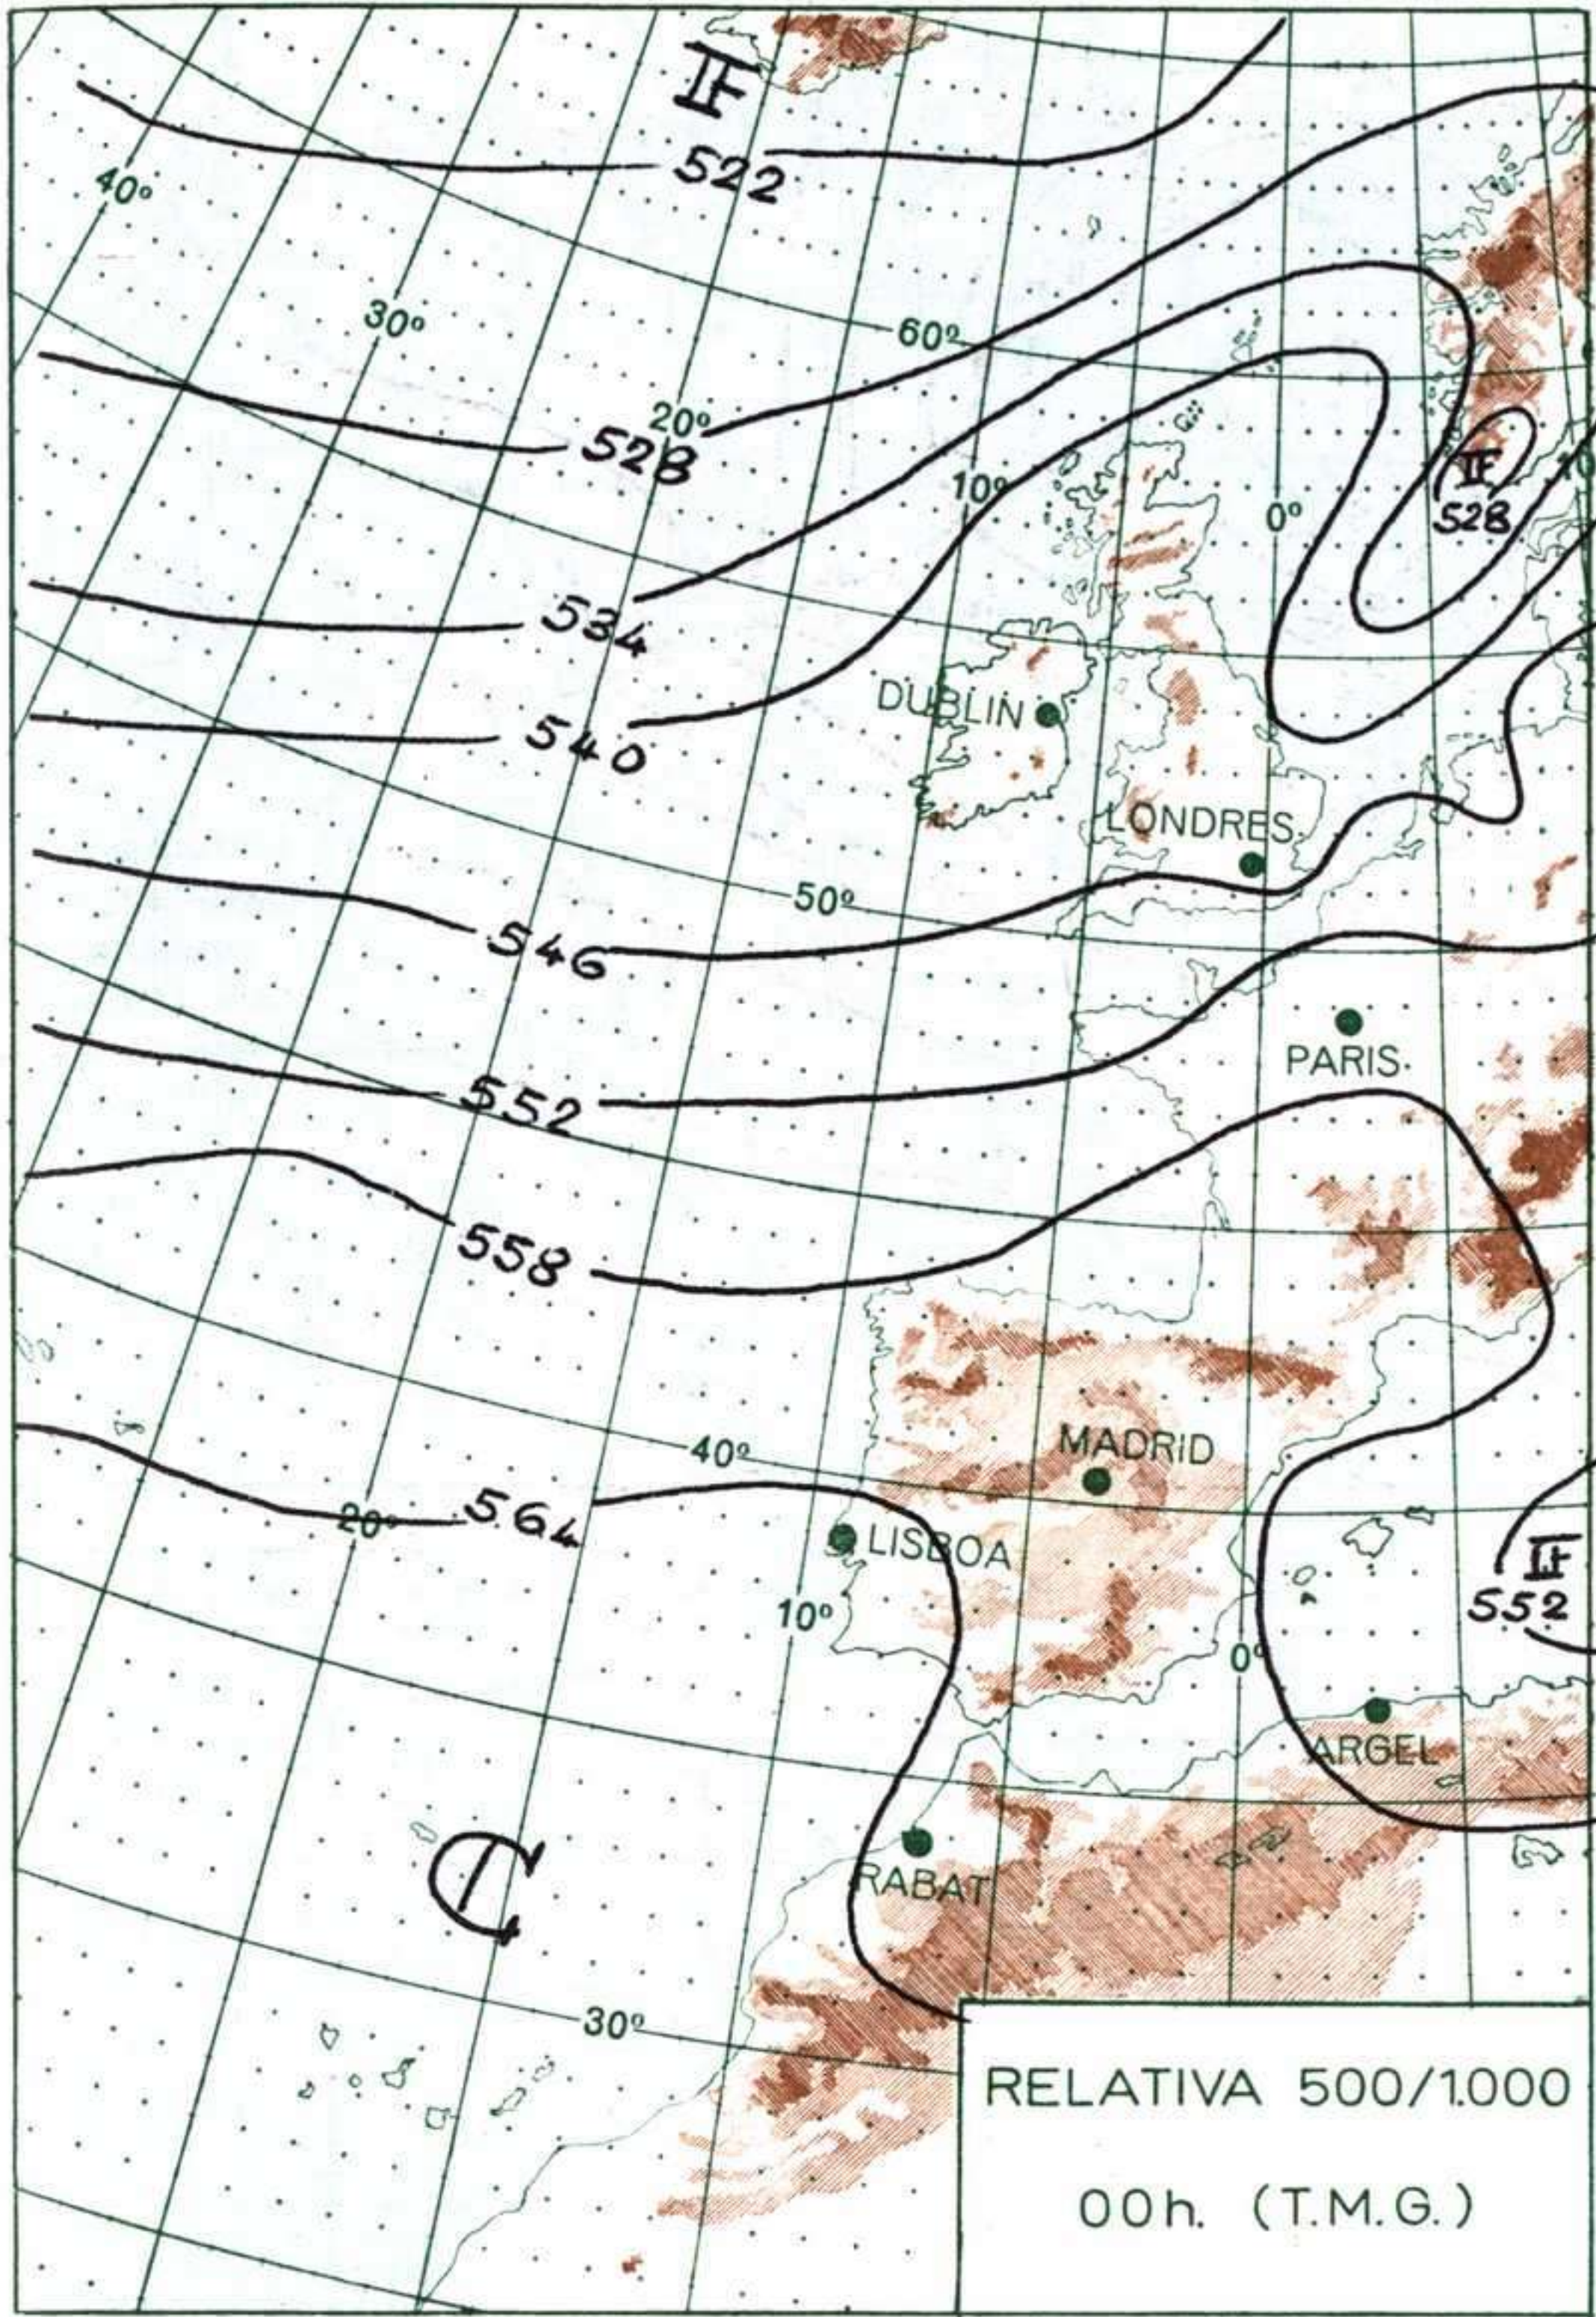

ALTITUDES > 2000 2000 1000 500 0 Mts.