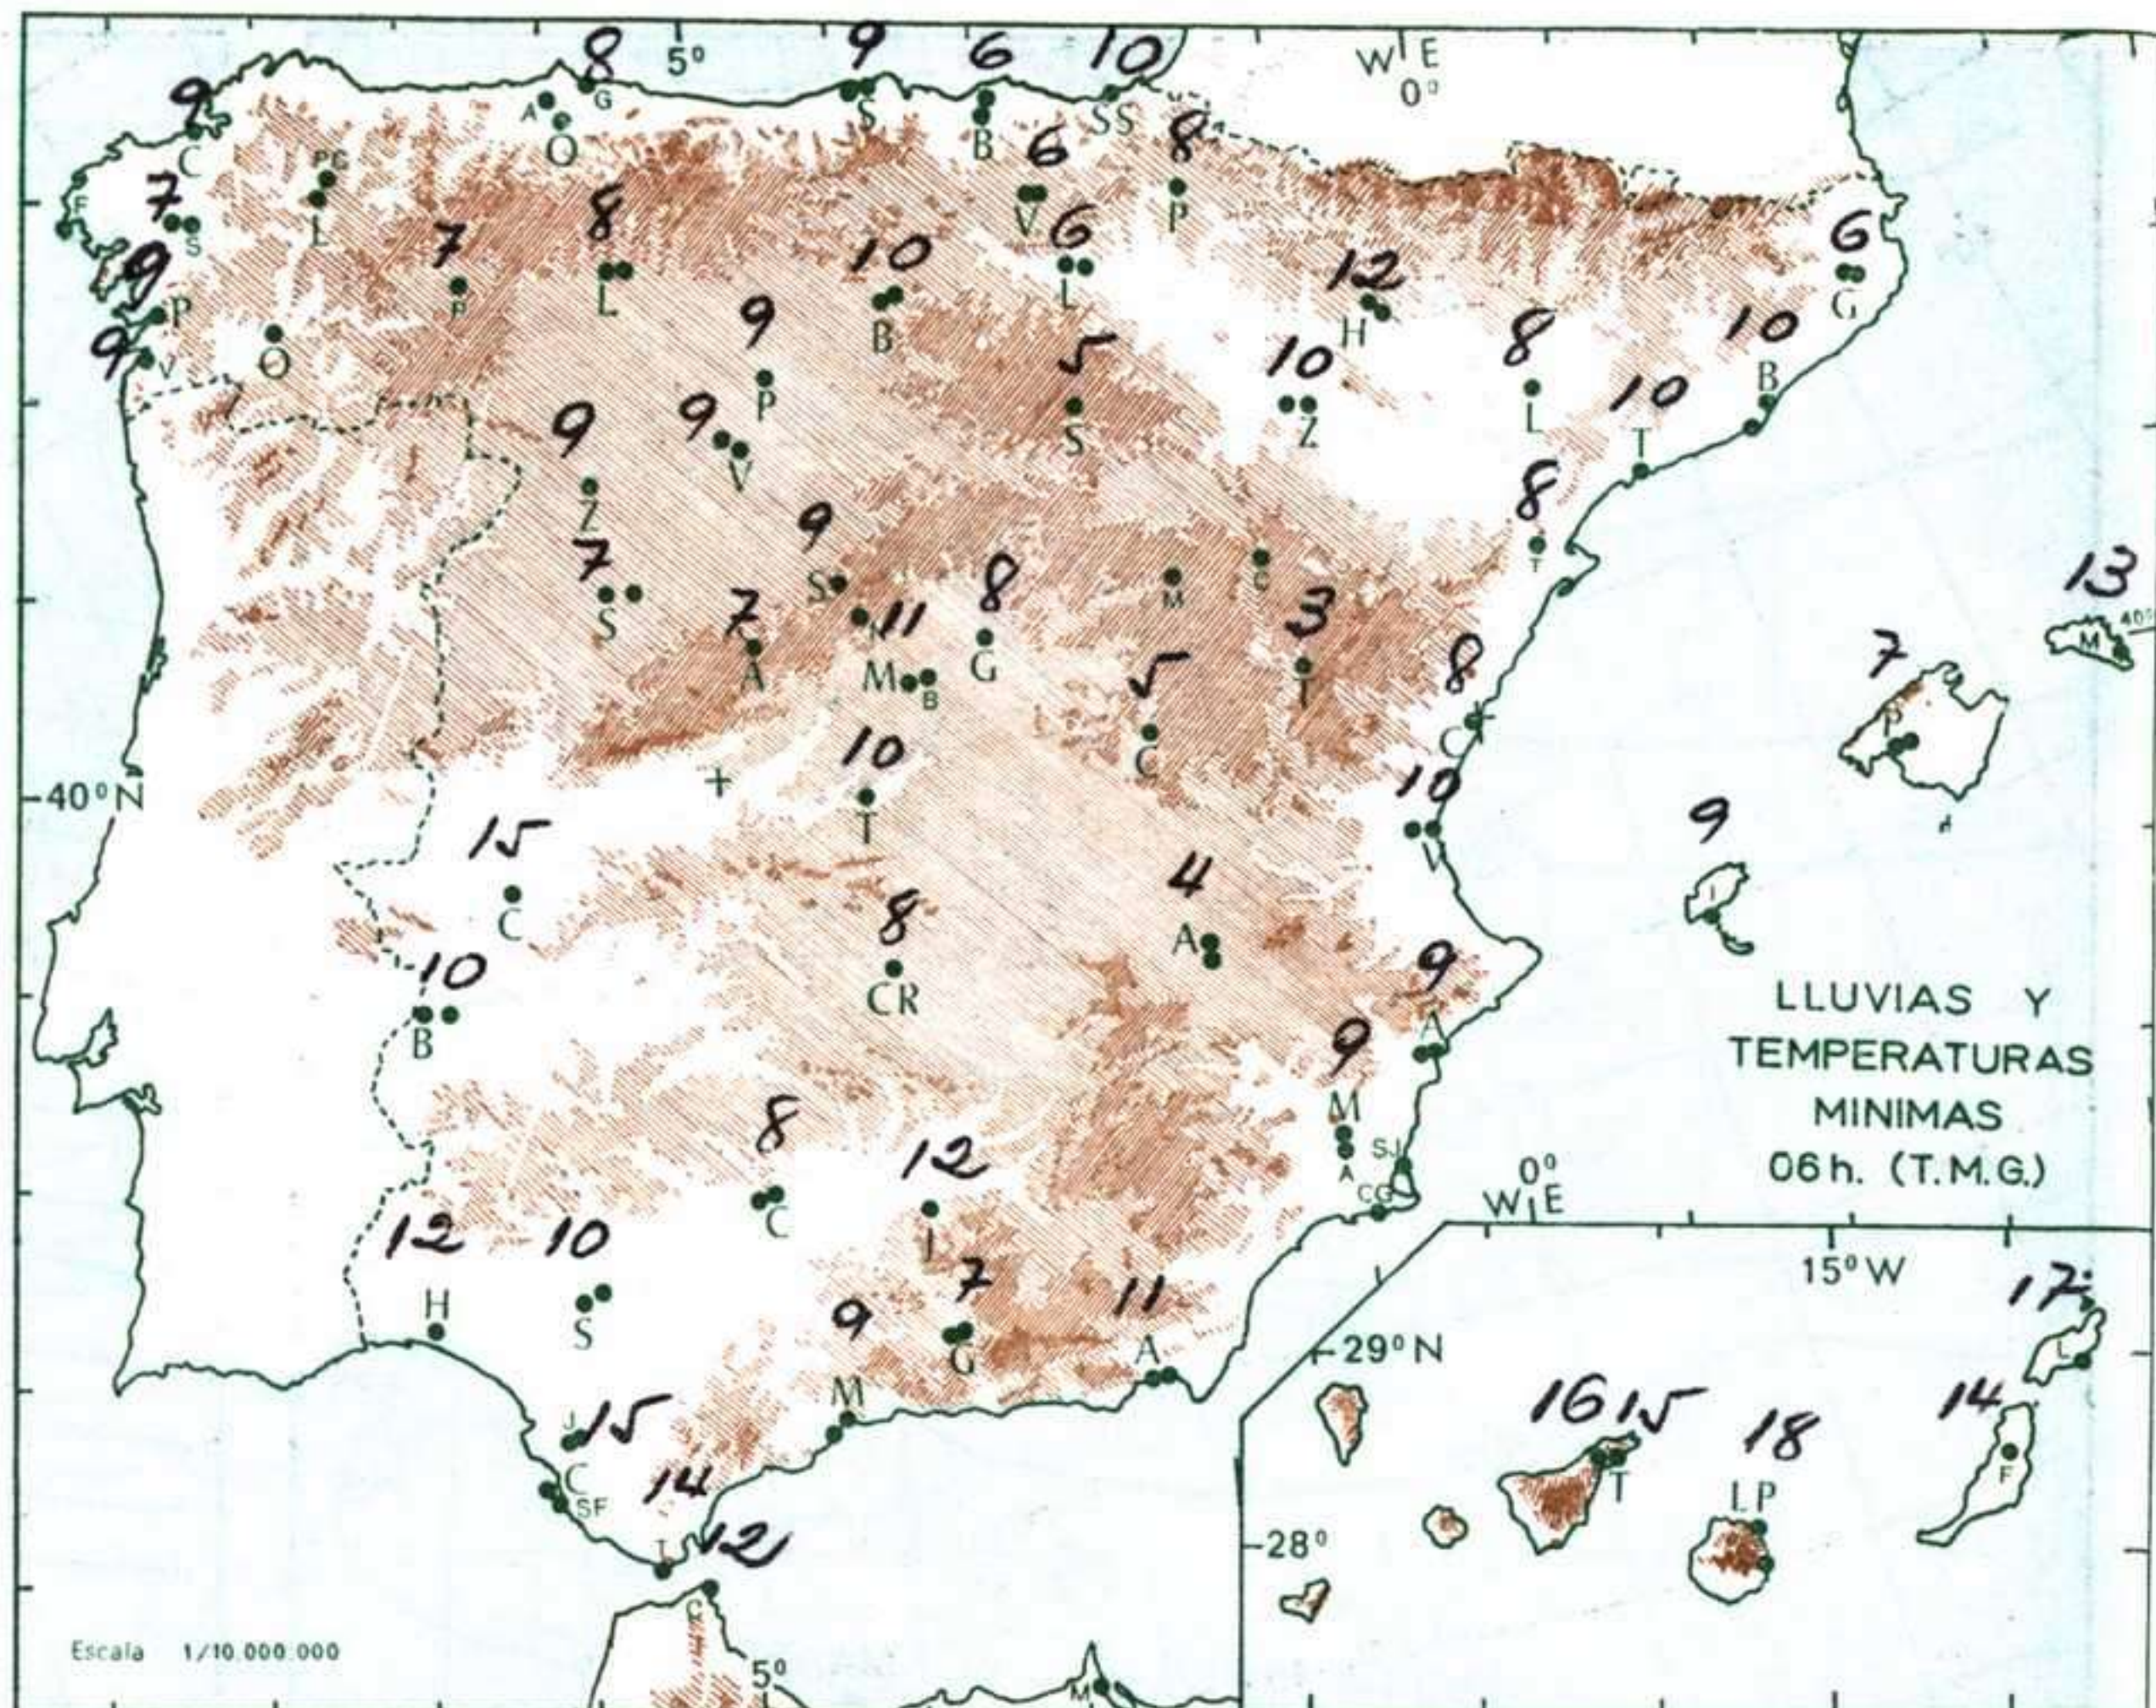

MADRID, Dia 23 de ABRIL de 1.970

Núm. 113.

R A D I O S O N D E O S																VIENTO EN ALTITUD																																																																																											
LA CORUÑA 08 001				MADRID / BARAJAS 08 221				PALMA DE M. / SON BONET 08 302				SANTA CRUZ DE TENERIFE 60 020				Estación	Mahón	Logroño	Prat																																																																																								
Sondeo a 00 h. (T.M.G.)				Sondeo a 00 h. (T.M.G.)				Sondeo a 00 h. (T.M.G.)				Sondeo a 00 h. (T.M.G.)				Indicativo	314	084	181																																																																																								
PPP	hhh	TT	DD	dd	ff	PPP	hhh	TT	DD	dd	ff	PPP	hhh	TT	DD	dd	ff	PPP	hhh	TT	DD	dd	ff	Dia/hora	23/12	23/12	23/12																																																																																
Presiones tipo				Presiones tipo				Presiones tipo				Presiones tipo				Altitud	dd	ff	dd	ff	dd	ff	dd	ff	Tierra																																																																																		
1.000	234	10	21	25	09	1.000	223					1.000	222	14	57	30	12	1.000	189	20	56	14	04	1.000	08	12	12	12	25	10	1.500	06	12	16	08	24	08	2.000	08	25	22	22	25	06	3.000			26	45	32	02	4.000			26	54	33	09	5.500					32	14	7.000							9.000							10.500							12.000							13.500							16.000						
850	1581	11	59	24	28	850	1588	9	60	00	00	850	1595	10	50	00	10	850	1580	17		13	06	1.500							2.000							3.000							4.000							5.500							7.000							9.000							10.500							12.000							13.500							16.000													
700	3176	3	58	25	40	700	3176	2	64	36	11	700	3176	-2	34	04	23	700	3207	10		10	12	2.000							3.000							4.000							5.500							7.000							9.000							10.500							12.000							13.500							16.000																				
500	5820	-16	27	26	38	500	5810	-25		31	15	500	5780	-17		04	33	500	5880	-12		08	16	3.000							4.000							5.500							7.000							9.000							10.500							12.000							13.500							16.000																											
400	7470	-27	57	27	48	400	9460	-29	60	32	25	400	7420	-30		04	48	400	7540	-25		08	10	4.000							5.500							7.000							9.000							10.500							12.000							13.500							16.000																																		
300	9470	-43				300	9450	-45		32	38	300	9410	-44		02	54	300	9570	-41		09	12	5.500							7.000							9.000							10.500							12.000							13.500							16.000																																									
250	10670	-53				250	10640	-55		32	40	250	10610	-53		01	72	250	10790	-48		09	10	7.000							9.000							10.500							12.000							13.500							16.000