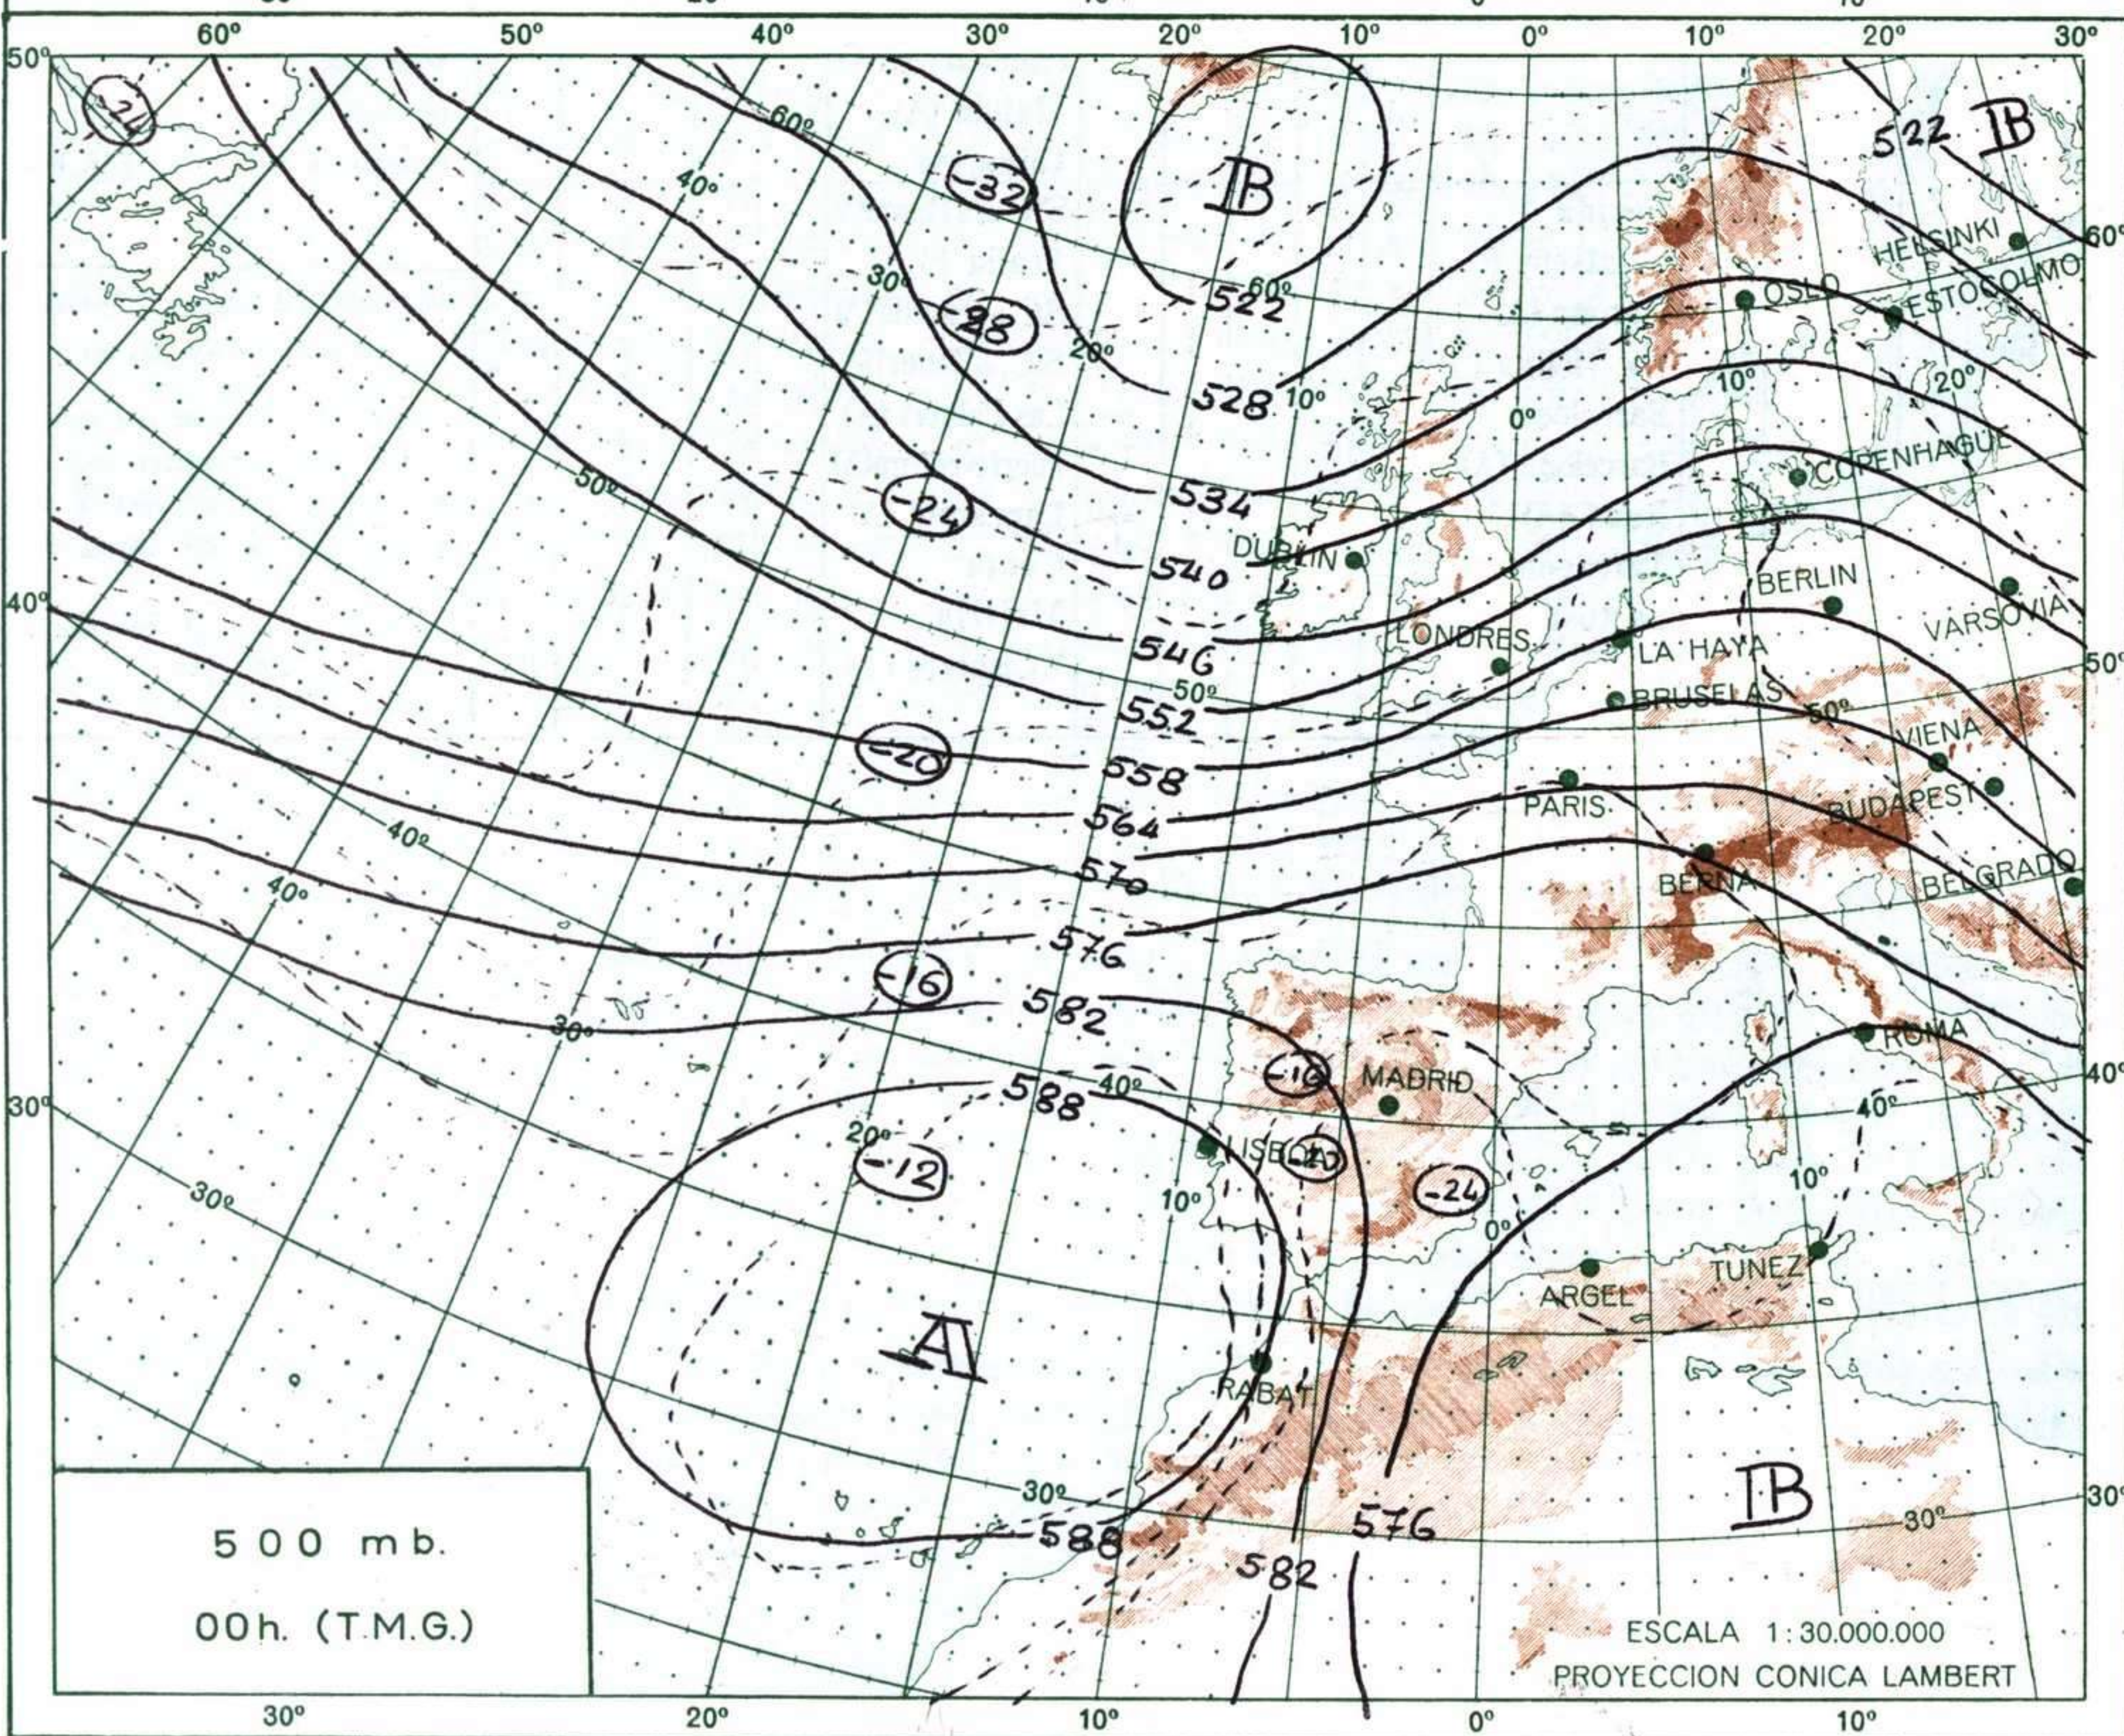

MINISTERIO DEL AIRE

Boletín diario del Servicio Meteorológico Nacional

AÑO XIX
2ª Epoca

MADRID JUEVES 23 DE ABRIL DE 1970

Núm. 113.

CENTRO DE ANALISIS Y PREDICCIÓN (Ciudad Universitaria) - APARTADO 285 - MADRID. - Teléf. 2 44 35 00

ESTACIONES	TEMPERATURA		PRECIPITACION		Horas de sol	ESTACIONES	TEMPERATURA		PRECIPITACION		Horas de sol	ESTACIONES	TEMPERATURA		PRECIPITACION		Horas de sol	TEMPERATURAS EXTREMAS (De las capitales Peninsulares)				
	Máx.	Min.	Noche	Día			Máx.	Min.	Noche	Día			Máx.	Min.	Noche	Día			Máx.	Min.	Noche	Día
La Coruña	19	9		ip	11.3	Navacerrada (*)	17	8			12.8	Castellón	25	8				MAXIMA: 31° en Córdoba. MINIMA: 3° en Teruel.				
Montevitoso	15	10		ip	11.0	Madrid/Barajas	27	6			11.5	Valencia (A)	23	7			11.7					
Bares						Madrid	27	11			12.0	Valencia	24	10			10.3					
Lugo (P.Centro)	19	X			11.0	Madrid/C.Vientº	27				11.0	Alicante (A)	24	7			12.7					
Santiago (A)	14	7		ip	12.5	Getafe	27	8			11.0	Alicante	27	9			12.3					
Pontevedra	17	9				Guadalajara	23	8			10.8	Aitana					12.3					
Vigo (A)	15	5				Toledo	27	10			10.7	Murcia/Alcant.	29	7			12.6					
Vigo	18	9			11.2	Cuenca	25	5			11.2	Murcia	29	9			12.6					
Orense						Molina de Aragº	24	0			11.0	Castillo Galeras	16				11.1					
Ponferrada	23	7			7.4	Ciudad Real	27	8			12.5	San Javier	23	6								
Asturias (A)	19	6		ip	9.9	Albacete (A)	27	4			11.8	Sevilla (A)	30	10			12.0	OBSERVACIONES DE MADRID (Parque del Retiro)				
Gijón	19	8			9.7	Cáceres	28	15				Córdoba (A)	31	8			10.6					
Santander (A)						Badajoz (A)	28	10				Jaén	28	12			11.0					
Santander	18	9			10.5	Vitoria (A)	23	6			11.3	Granada (A)	26	7			11.0					
Bilbao (A)	18	6			9.4	Logroño	26	5			11.4	Huelva	24	12			12.5					
S.Sebastián/Igº	17	9			11.0	Logroño (A)	26	6			10.5	Jerez de la F.ª (A)	28	10			11.2					
S.Sebastián (A)	17	10			10.2	Pamplona	24	8			11.5	Cádiz	22	15			7.1					
						Huesca/Monfl.º	25	12				San Fernando	26	13			11.7					
						Candanchú (*)	16	8				Tarifa	22	14			12.0					
						Veruela						Málaga (A)	23	9			10.5					
León (A)		8			9.8	Daroca	27					Almería (A)	26	11				PRESIONES Máx. 713,0 mm. a 22,00ayer. Min. 709,7 mm. a 7,00hoy. a 1 h. 712,7 a 13 h. 711,7 a 7 h. 712,7 a 18 h. 709,8				
Zamora	21	9		2		Zaragoza (A)	27	6														
Palencia	22	9			11.4	Zaragoza	27	10														
Burgos (A)		8			10.5	Calamocha	27	0														
Burgos	24	10			11.2	Teruel	26	3														
Valladolid (A)	23	7			11.5	Lérida	28	8			11.8	Palma de M.ª (A)	X	7			6.0					
Valladolid	25	9			11.5	Montseny (*)	16					Mahón (A)	23	13			7.0					
Soria	23	5			9.3	Gerona (A)	26	6				Ibiza (A)	21	9			12.3					
Salamanca (A)	26	7			11.8	La Molina (*)						S.ª C. de la Palma (A)	22	17			9.0					
Avila	24	7			12.5	Barcelona	25					Izaña (*)	20	9			10.5					
Segovia	25	9			11.6	Barcelona (A)	22	10			12.3	S.ª C. de Tenerife (A)	27	16			9.4					
						Reus (A)	24	8			12.0	S.ª C. de Tenerife	24	15			10.2					
						Tarragona	21	10			11.4	Las Palmas (A)	26	18			6.0					
						Tortosa	27	8			12.2	Fuerteventura (A)	23	14			6.5					
												Lanzarote (A)	28	17			6.7					
												Ceuta	22									
												Melilla	21	12			11.0					
												V.Cisneros (A)	37	22			0.0					

INFORMACION GENERAL DE LAS ULTIMAS 24 HORAS (DE 19 HORAS DE AYER A 19 HORAS DE HOY, HORA OFICIAL).

Durante las últimas 24 horas solo ha llovido débilmente en el norte de Galicia y Cantábrico occidental. La nubosidad fué variable de tipo alto o muy alto en toda la mitad septentrional y en puntos del Centro y La Mancha. En las demás regiones predominaron los cielos despejados. Las temperaturas continuaron aumentando ligeramente.

PREDICCIÓN PARA EL VIERNES DIA 24.

Cielo muy nuboso con chubascos en Galicia, León, Cantábrico y curso medio y alto del Duero y Ebro. Tormentas aisladas en el Pirineo. Nubosidad de tipo alto en Centro, Extremadura y La Mancha. Despejado en las demás regiones. Temperaturas altas y estacionarias.