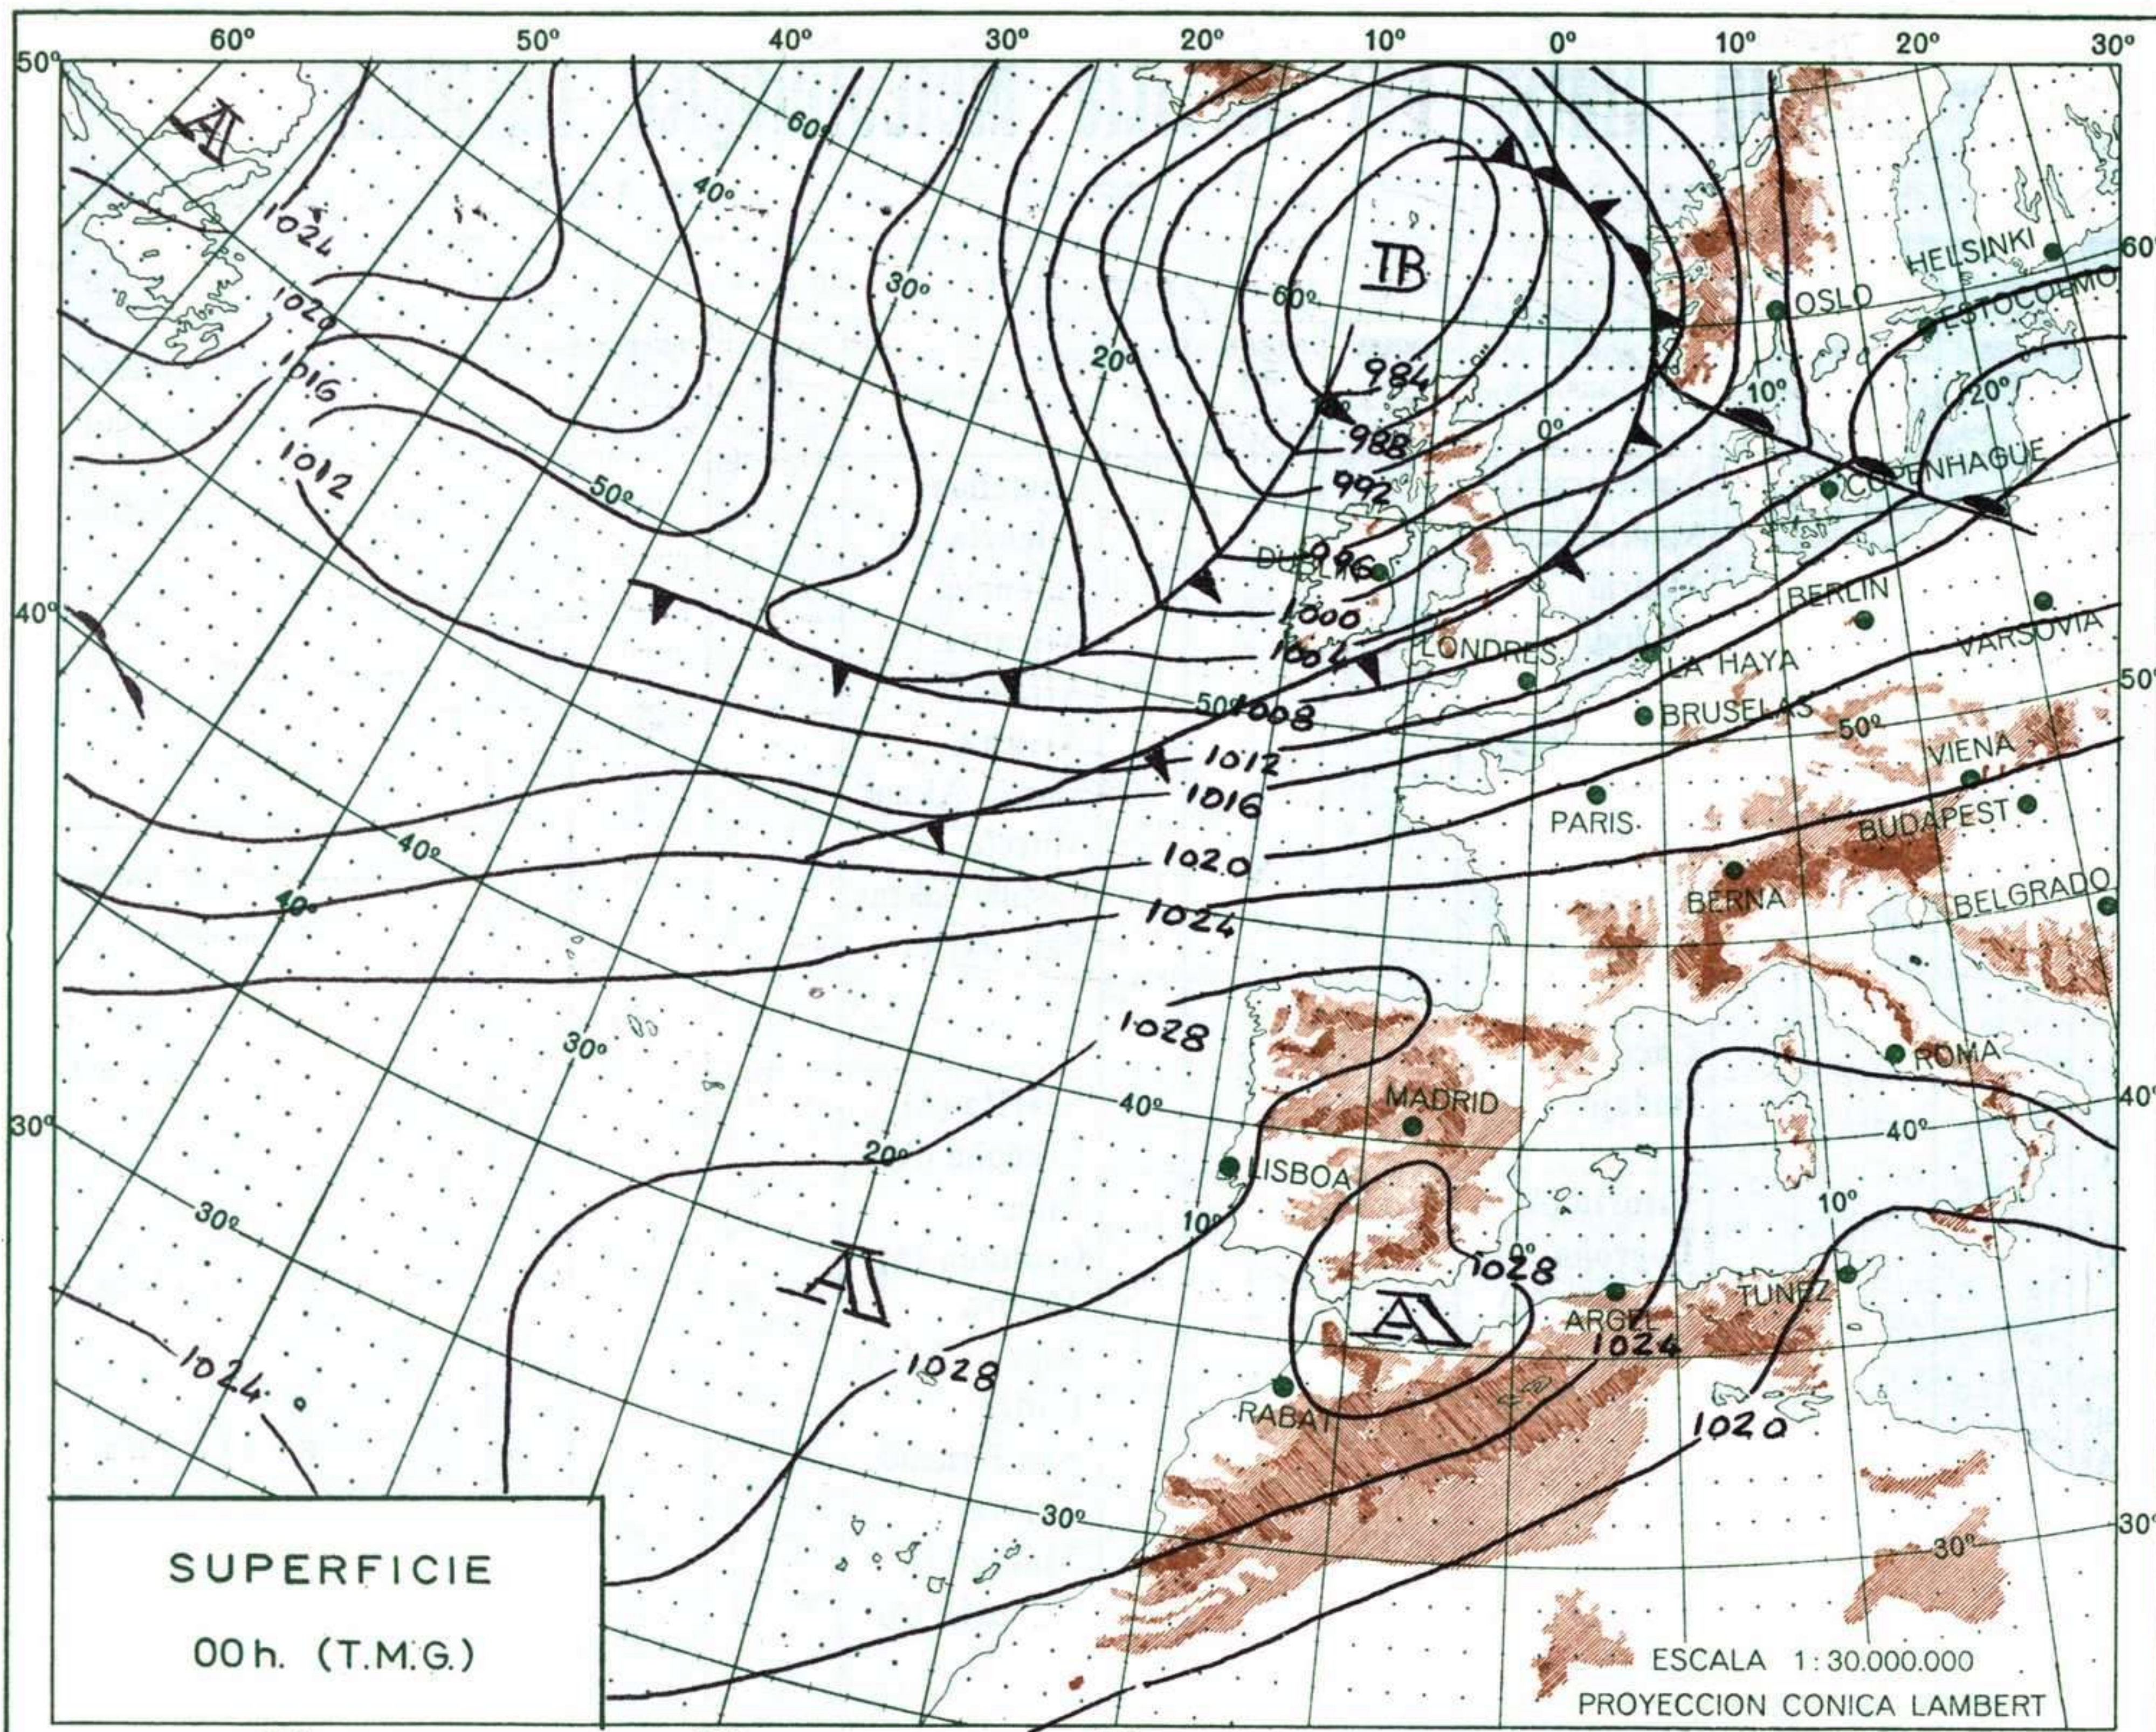

MINISTERIO DEL AIRE

Boletín diario del Servicio Meteorológico Nacional

AÑO XIX
2ª Epoca

MADRID JUEVES 23 DE ABRIL DE 1970

Núm. 113.

CENTRO DE ANALISIS Y PREDICCIÓN (Ciudad Universitaria) - APARTADO 285 - MADRID. - Teléf. 2 44 35 00

ESTACIONES	TEMPERATURA		PRECIPITACION		Horas de sol	ESTACIONES	TEMPERATURA		PRECIPITACION		Horas de sol	ESTACIONES	TEMPERATURA		PRECIPITACION		Horas de sol	TEMPERATURAS EXTREMAS (De las capitales Peninsulares)				
	Máx.	Min.	Noche	Día			Máx.	Min.	Noche	Día			Máx.	Min.	Noche	Día			Máx.	Min.	Noche	Día
La Coruña	19	9		ip	11.3	Navacerrada (*)	17	8			12.8	Castellón	25	8				MAXIMA: 31° en Córdoba. MINIMA: 3° en Teruel.				
Montevitoso	15	10		ip	11.0	Madrid/Barajas	27	6			11.5	Valencia (A)	23	7			11.7					
Bares						Madrid	27	11			12.0	Valencia	24	10			10.3					
Lugo (P.Centro)	19	X			11.0	Madrid/C.Vientº	27				11.0	Alicante (A)	24	7			12.7					
Santiago (A)	14	7		ip	12.5	Getafe	27	8			11.0	Alicante	27	9			12.3					
Pontevedra	17	9				Guadalajara	23	8			10.8	Aitana					12.3					
Vigo (A)	15	5				Toledo	27	10			10.7	Murcia/Alcant.	29	7			12.6					
Vigo	18	9			11.2	Cuenca	25	5			11.2	Murcia	29	9			12.6					
Orense						Molina de Aragº	24	0			11.0	Castillo Galeras	16				11.1					
Ponferrada	23	7			7.4	Ciudad Real	27	8			12.5	San Javier	23	6								
Asturias (A)	19	6		ip	9.9	Albacete (A)	27	4			11.8	Sevilla (A)	30	10			12.0	OBSERVACIONES DE MADRID (Parque del Retiro)				
Gijón	19	8			9.7	Cáceres	28	15				Córdoba (A)	31	8			10.6					
Santander (A)						Badajoz (A)	28	10				Jaén	28	12			11.0					
Santander	18	9			10.5	Vitoria (A)	23	6			11.3	Granada (A)	26	7			11.0					
Bilbao (A)	18	6			9.4	Logroño	26	5			11.4	Huelva	24	12			12.5					
S.Sebastián/Igº	17	9			11.0	Logroño (A)	26	6			10.5	Jerez de la F.ª (A)	28	10			11.2					
S.Sebastián (A)	17	10			10.2	Pamplona	24	8			11.5	Cádiz	22	15			7.1					
						Huesca/Monfl.º	25	12				San Fernando	26	13			11.7					
						Candanchú (*)	16	8				Tarifa	22	14			12.0					
						Veruela						Málaga (A)	23	9			10.5					
León (A)		8			9.8	Daroca	27					Almería (A)	26	11				PRESIONES Máx. 713,0 mm. a 22,00ayer. Min. 709,7 mm. a 7,00hoy. a 1 h. 712,7 a 13 h. 711,7 a 7 h. 712,7 a 18 h. 709,8				
Zamora	21	9		2		Zaragoza (A)	27	6														
Palencia	22	9			11.4	Zaragoza	27	10														
Burgos (A)		8			10.5	Calamocha	27	0														
Burgos	24	10			11.2	Teruel	26	3														
Valladolid (A)	23	7			11.5	Lérida	28	8			11.8	Palma de M.ª (A)	X	7			6.0					
Valladolid	25	9			11.5	Montseny (*)	16					Mahón (A)	23	13			7.0					
Soria	23	5			9.3	Gerona (A)	26	6				Ibiza (A)	21	9			12.3					
Salamanca (A)	26	7			11.8	La Molina (*)						S.ª C. de la Palma (A)	22	17			9.0					
Avila	24	7			12.5	Barcelona	25					Izaña (*)	20	9			10.5					
Segovia	25	9			11.6	Barcelona (A)	22	10			12.3	S.ª C. de Tenerife (A)	27	16			9.4					
						Reus (A)	24	8			12.0	S.ª C. de Tenerife	24	15			10.2					
						Tarragona	21	10			11.4	Las Palmas (A)	26	18			6.0					
						Tortosa	27	8			12.2	Fuerteventura (A)	23	14			6.5					
												Lanzarote (A)	28	17			6.7					
												Ceuta	22									
												Melilla	21	12			11.0					
												V.Cisneros (A)	37	22			0.0					

INFORMACION GENERAL DE LAS ULTIMAS 24 HORAS (DE 19 HORAS DE AYER A 19 HORAS DE HOY, HORA OFICIAL).

Durante las últimas 24 horas solo ha llovido débilmente en el norte de Galicia y Cantábrico occidental. La nubosidad fué variable de tipo alto o muy alto en toda la mitad septentrional y en puntos del Centro y La Mancha. En las demás regiones predominaron los cielos despejados. Las temperaturas continuaron aumentando ligeramente.

PREDICCIÓN PARA EL VIERNES DIA 24.

Cielo muy nuboso con chubascos en Galicia, León, Cantábrico y curso medio y alto del Duero y Ebro. Tormentas aisladas en el Pirineo. Nubosidad de tipo alto en Centro, Extremadura y La Mancha. Despejado en las demás regiones. Temperaturas altas y estacionarias.