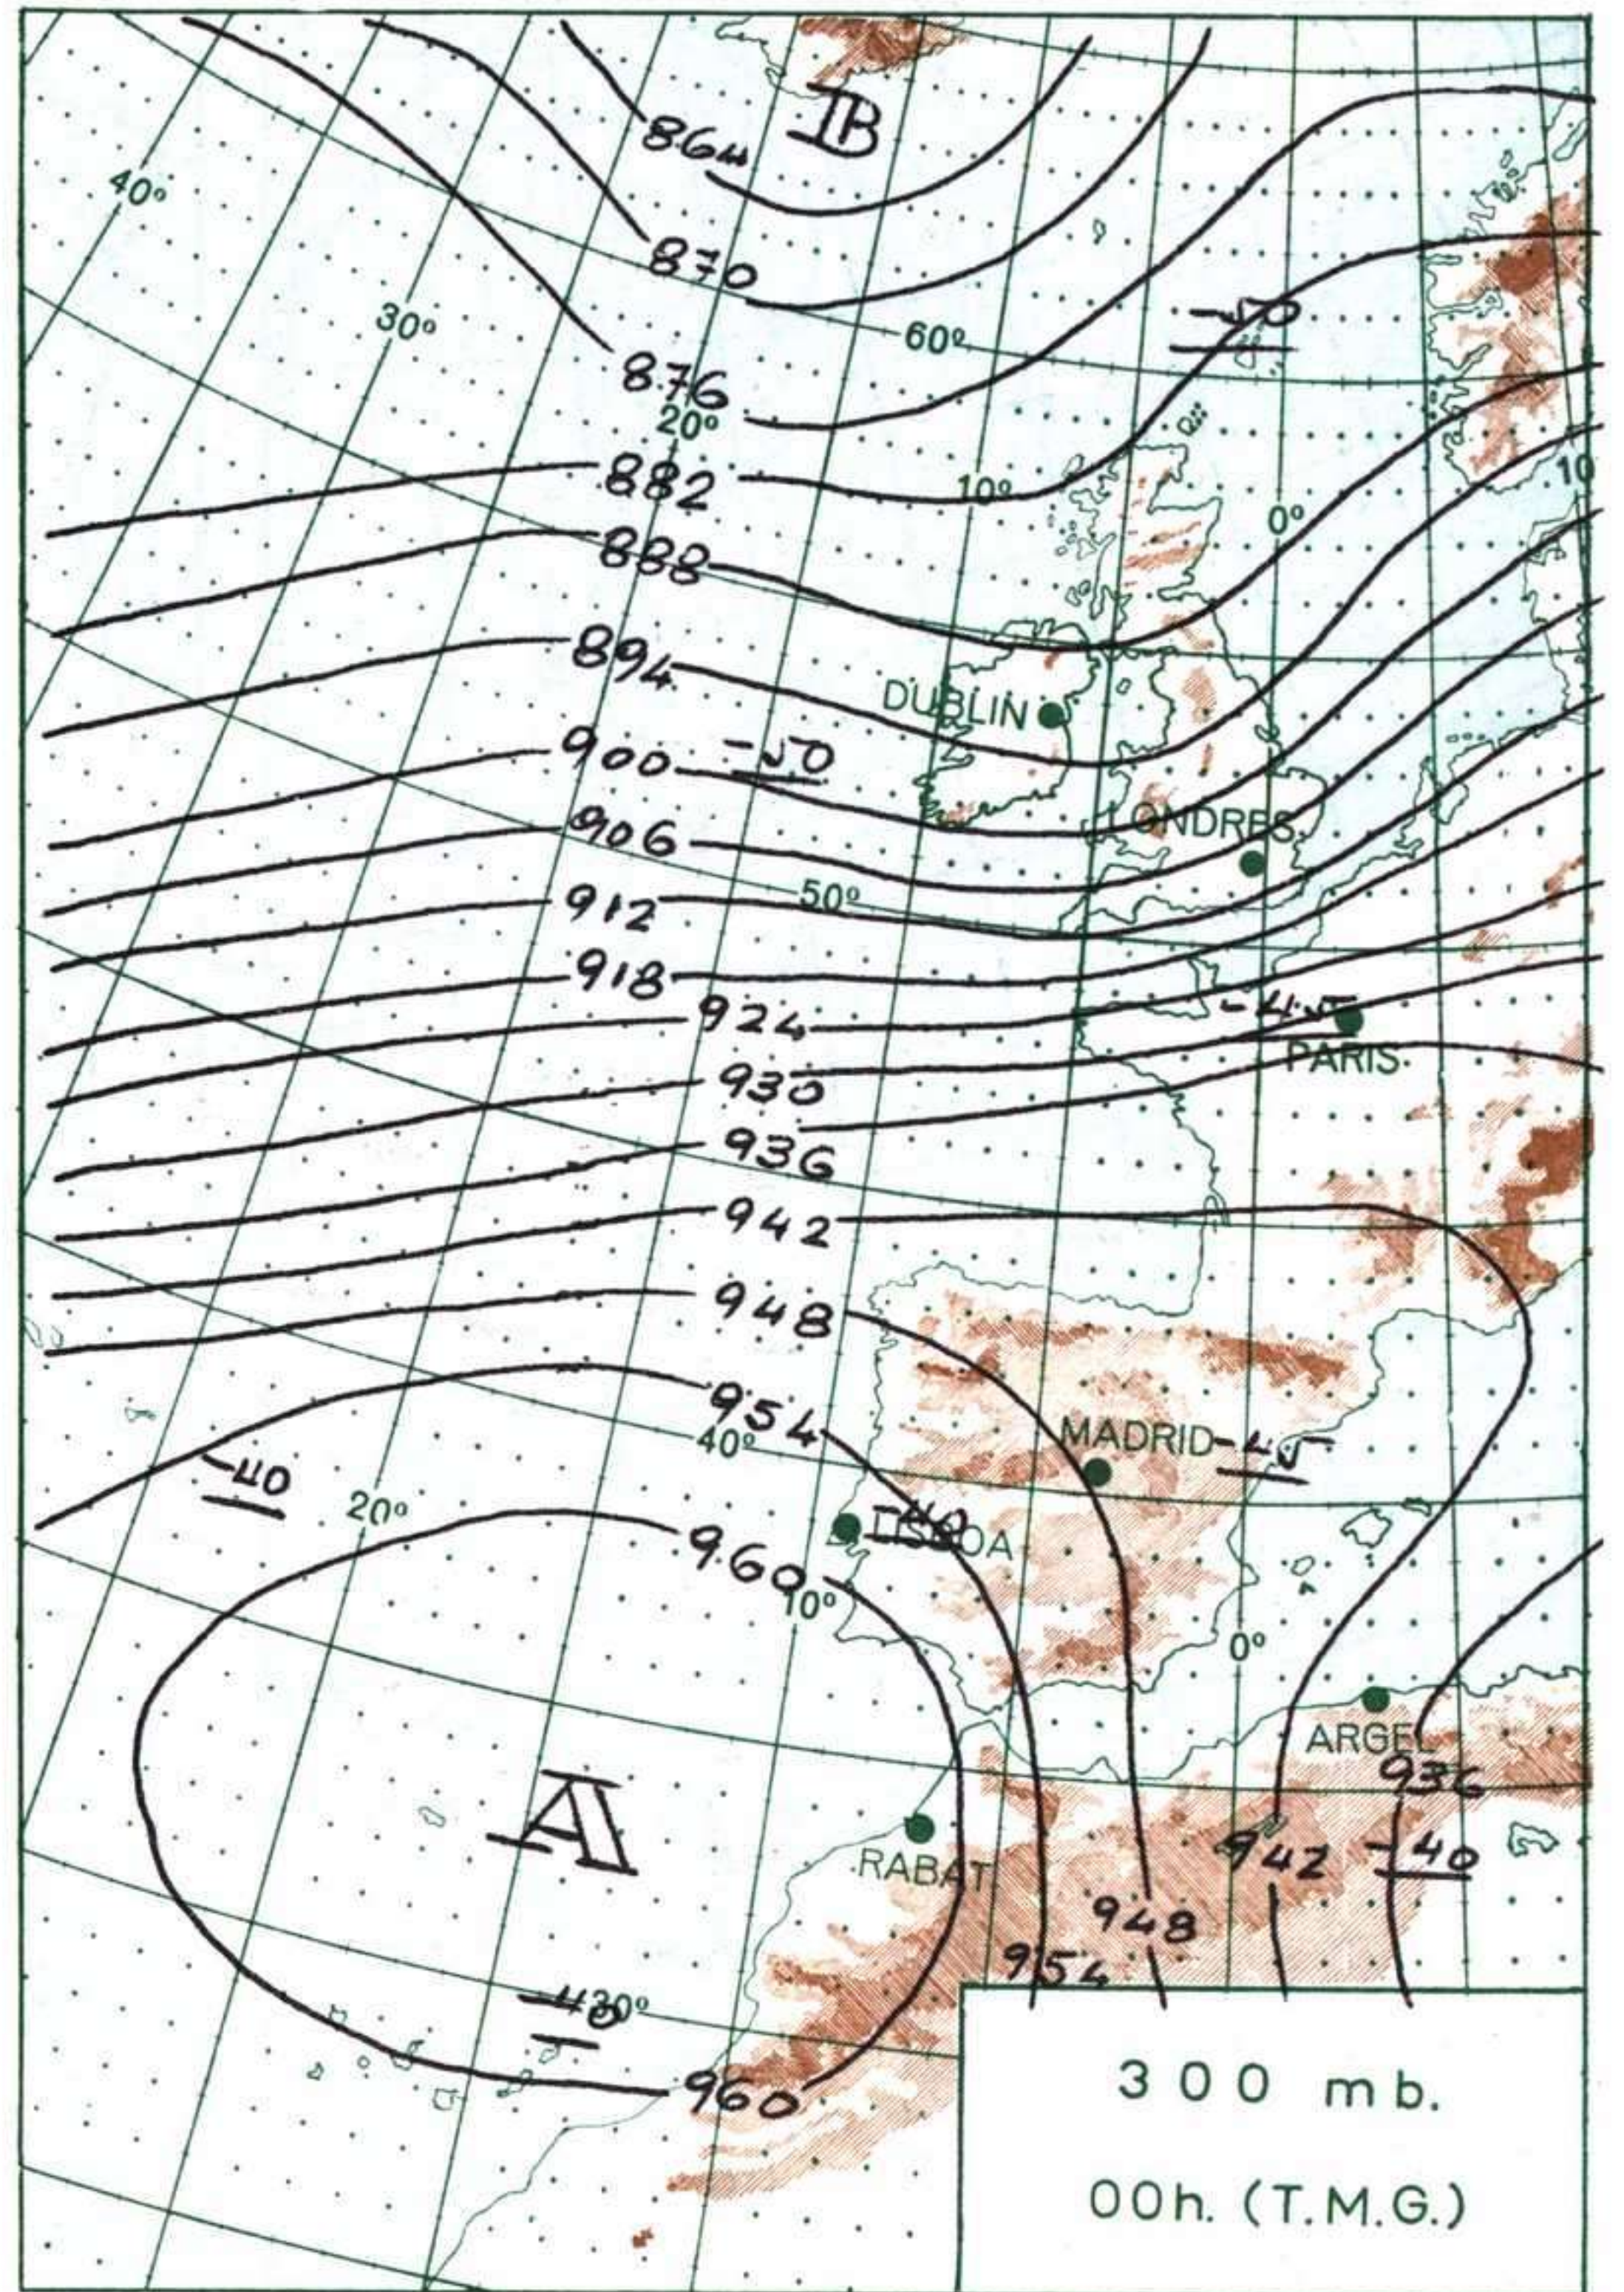

ALTITUDES > 2000 2000 1000 500 0 Mts.