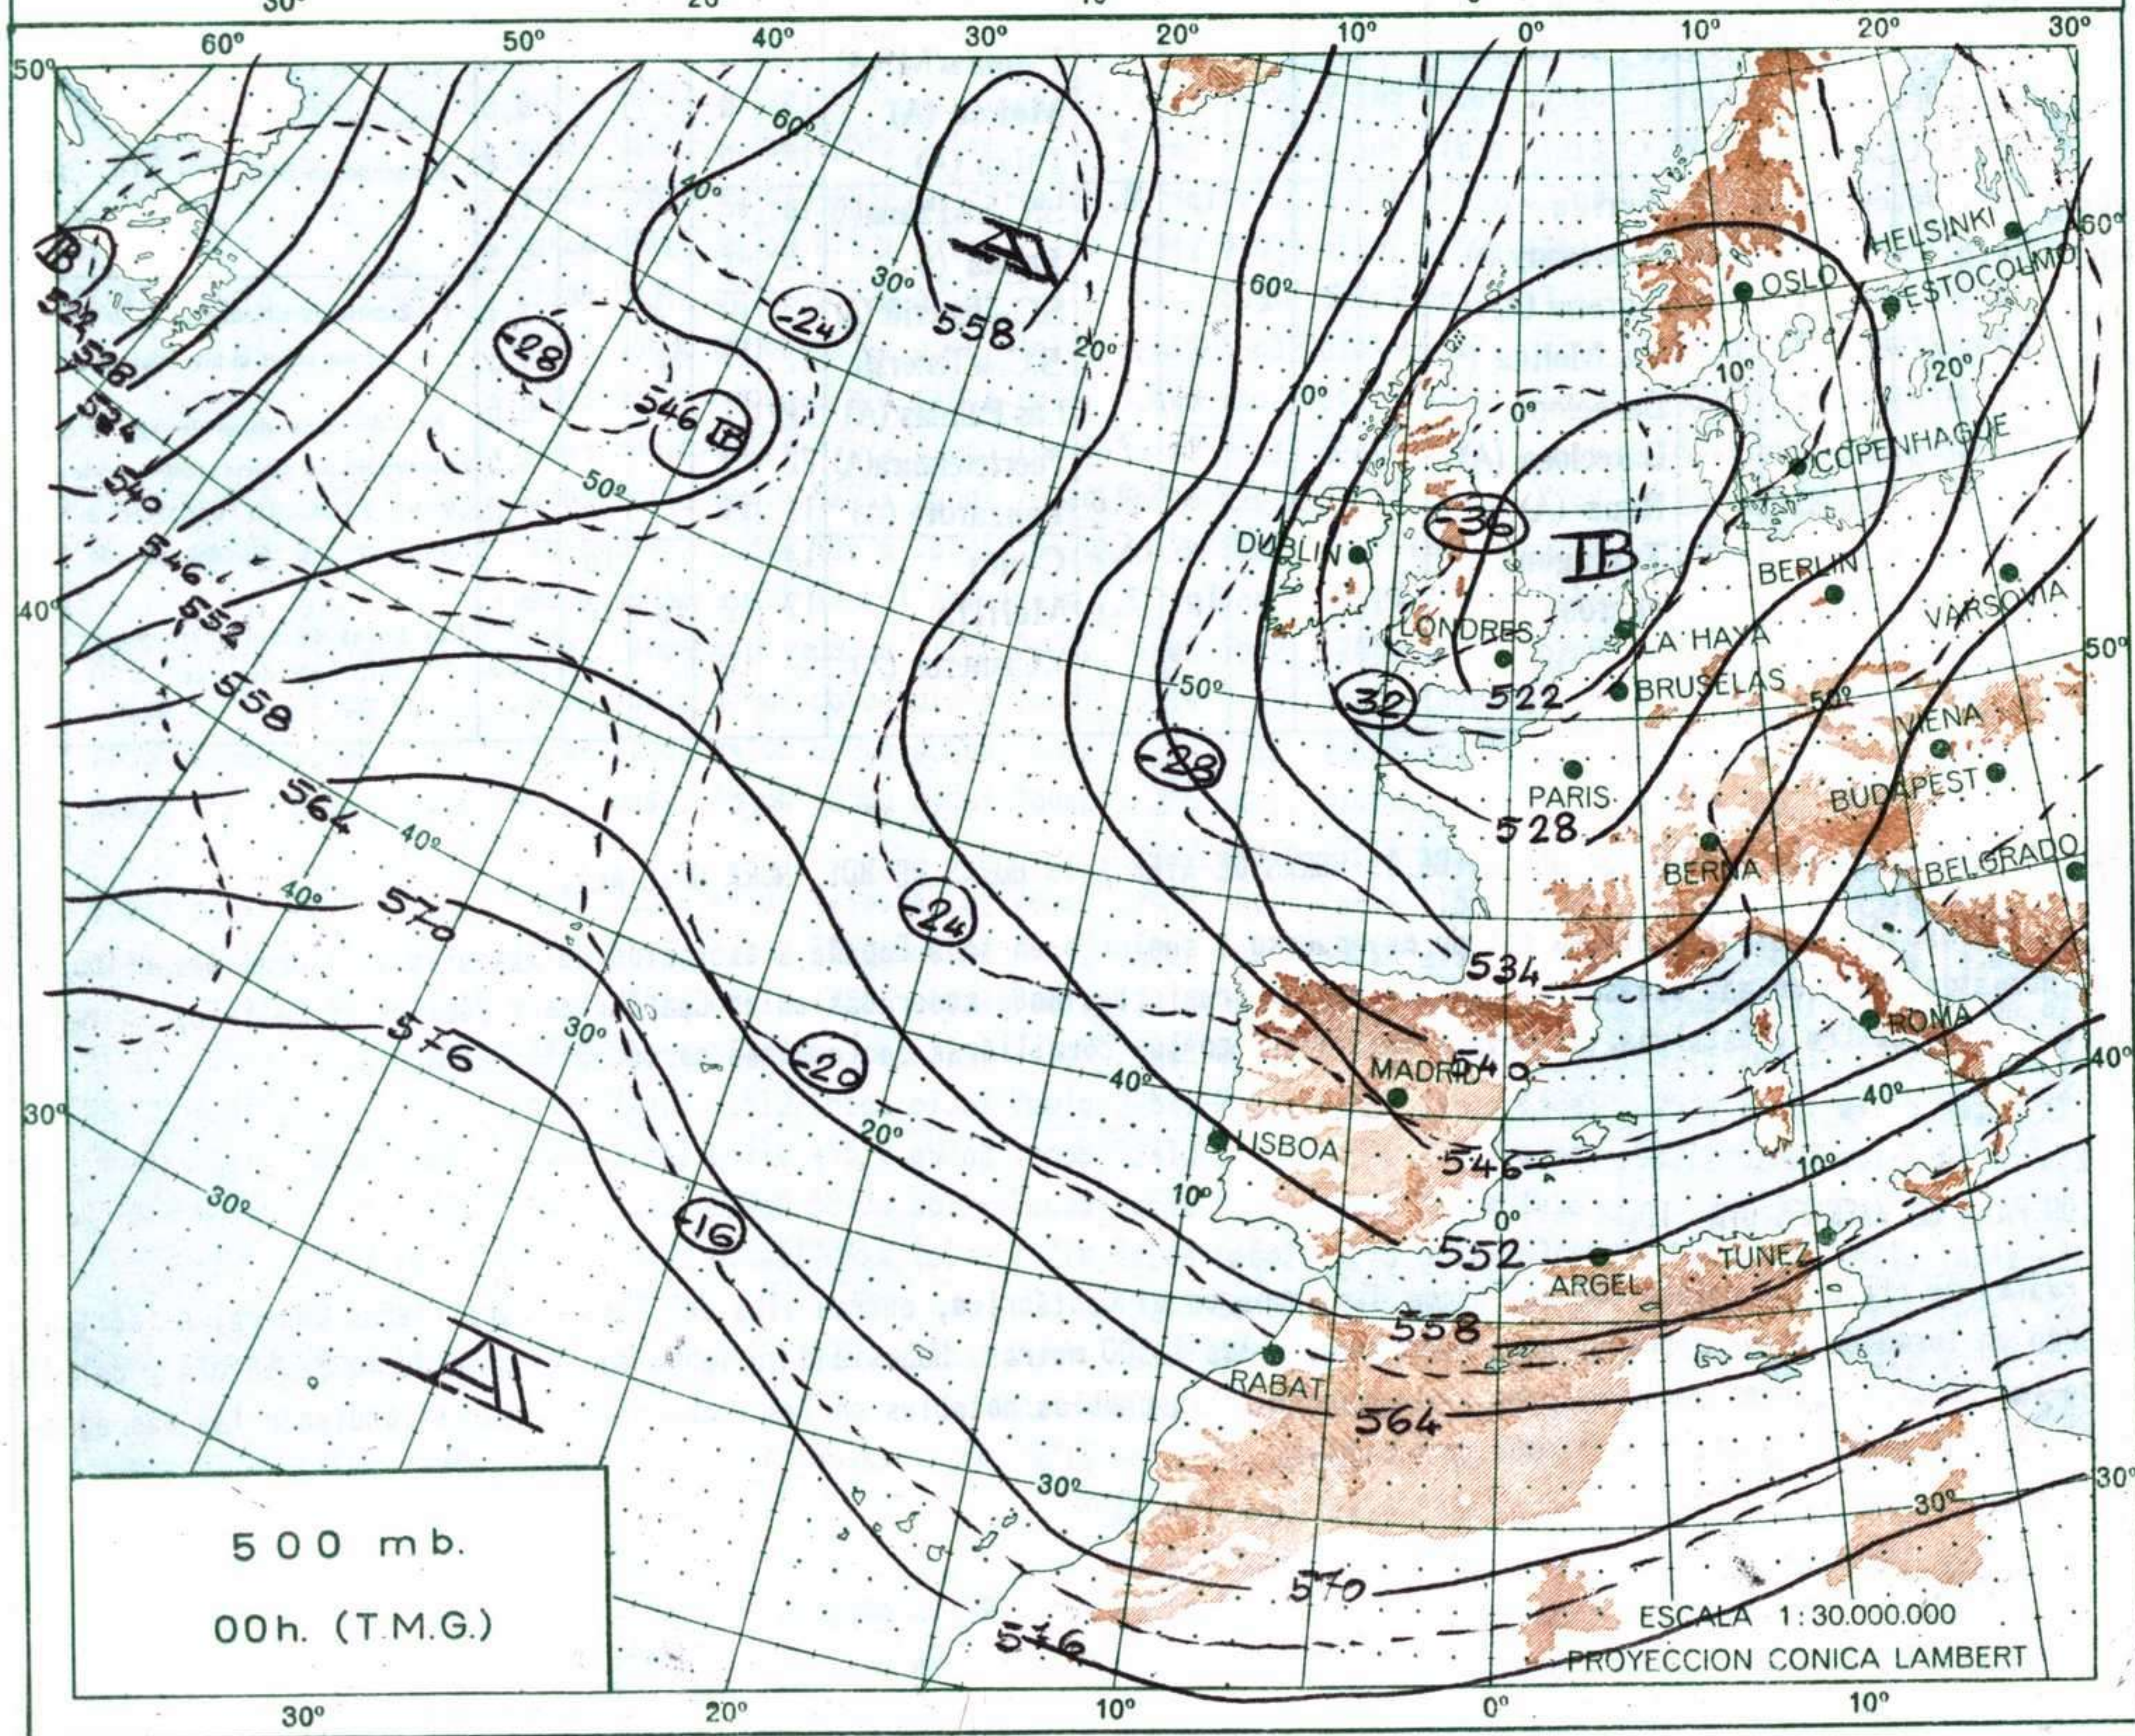

MINISTERIO DEL AIRE

Boletín diario del Servicio Meteorológico Nacional

AÑO XIX
2ª Epoca

MADRID JUEVES 9 DE ABRIL DE 1970

Núm. 100.

CENTRO DE ANALISIS Y PREDICCIÓN (Ciudad Universitaria) - APARTADO 285 - MADRID. - Teléf. 2 44 35 00

ESTACIONES	TEMPERATURA		PRECIPITACION		Horas de sol	ESTACIONES	TEMPERATURA		PRECIPITACION		Horas de sol	ESTACIONES	TEMPERATURA		PRECIPITACION		Horas de sol	TEMPERATURAS EXTREMAS (De las capitales Peninsulares)				
	Máx.	Min.	Noche	Día			Máx.	Min.	Noche	Día			Máx.	Min.	Noche	Día			Máx.	Min.	Noche	Día
La Coruña	12	7	2		5.3	Navacerrada (*)	0	-1	1	ip	3.9	Castellón	21	6			6.6	MAXIMA: 21º en Alicante y Castellón. MINIMA: 2º bajo cero en Teruel.				
Monteventoso	10	5	3			Madrid/Barajas	13	1		ip	6.7	Valencia (A)	20	5			5.2					
Bares						Madrid	13	3		ip	8.2	Valencia	20	8			5.4					
Lugo (P.Centro)	11	0	7	1	6.3	Madrid/C.Vientº						Alicante (A)	21	8			8.1					
Finisterre						Getafe	14	1		ip	9.6	Alicante	21	8			7.8					
Santiago (A)	11	3	X	1	2.0	Guadalajara	14	2				Aitana										
Pontevedra	14	6	4			Toledo	14	4			8.8	Murcia/Alcantº	19	7								
Vigo (A)	11	5	2	1		Cuenca	10	2			8.8	Murcia	20	9			8.0					
Vigo	16	7	2	1	7.6	Molina de Aragº	9	-1		ip	2.5	Castillo Galeras		12								
Orense						Ciudad Real	12	0			9.1	San Javier	20	6			5.4					
Ponferrada	10	2	3	ip	3.7	Albacete (A)	13	3			6.6											
						Cáceres	13	4														
						Badajoz (A)	15	5		1	10.5	Sevilla (A)	17	5			11.0	OBSERVACIONES DE MADRID (Parque del Retiro)				
Asturias (A)	11	4	15	5	5.5	Vitoria (A)	8	0	1	ip		Córdoba (A)	17	6			9.1					
Gijón	12	5	15	2	2.9	Logroño	11	0	ip	ip	7.0	Jaén	15	6								
Santander (A)	10	4	33	24		Logroño (A)	11	0	1	ip	6.4	Granada (A)	12	6			7.6					
Santander	10	4	18	14	5.0	Pamplona	9	2	ip	ip	4.5	Huelva	17	9		ip	11.0					
Bilbao (A)	10	5	10	3	5.0	Huesca/Monflº	12	0			8.1	Jerez de la F.ª (A)	16	9	1							
S.Sebastián/Igº	9	4	5	5		Candanchú (*)	0	-13				Cádiz	16	12			1.5					
S.Sebastián(A)	10	6	8	11	2.8	Veruela						San Fernando	11				9.0					
						Daroca	11	0	ip	ip	4.5	Tarifa	16	10	1	ip	9.1					
						Zaragoza (A)	14	1		ip	7.6	Málaga (A)	18	9			11.5					
						Zaragoza	14	1		ip		Almería (A)	18	8			10.0					
						Calamocha	X	-1		ip	6.1											
						Teruel	11	-2				Palma de M.ª (A)	17	3			3.3	PRESIONES Máx. 700,7 mm. a 11,30 hoy. Min. 696,5 mm. a 18,00 ayer. a 1 h. 699,0 a 13 h. 700,5 a 7 h. 700,0 a 18 h. 700,3				
León (A)	10	0			4.5	Lérida	14	2		ip	6.4	Mahón (A)	17	6			0.0					
Zamora	12	4			9.0	Montseny (*)						Ibiza (A)	17	8			6.2					
Palencia	9	2			4.3	Gerona (A)	16	2	2			S.ª C. de la Palma (A)	15	13			1.2					
Burgos (A)	10	0			4.3	La Molina (*)	0			ip		Izaña (*)	9	-1			9.5					
Burgos	10	0			9.8	Barcelona	16					S.ª C. de Tenerife (A)	13	10	3		3.1					
Valladolid (A)	10	0			8.8	Barcelona (A)	17	2			2.0	S.ª C. de Tenerife	22	17	ip		8.5					
Valladolid	12	3			3.0	Reus (A)	16	3			2.9	Las Palmas (A)	21	11			6.6					
Soria	10	-1	1		6.3	Tarragona	17	6			7.7	Fuerteventura (A)	22	14			4.5					
Salamanca (A)	12	2	ip	1	8.2	Tortosa	19	4		ip		Lanzarote (A)	19	14			7.0					
Avila	7	-1	ip		4.5							Ceuta	14			ip	7.6					
Segovia	10	1										Melilla	17	12	ip	10	11.5					
												V.Cisneros (A)	23	15								

INFORMACION GENERAL DE LAS ULTIMAS 24 HORAS (DE 19 HORAS DE AYER A 19 HORAS DE HOY, HORA OFICIAL).

En las últimas 24 horas el cielo ha estado muy nuboso o cubierto en toda España a excepción de Baleares y litoral levantino, donde la nubosidad ha sido más escasa. Se han registrado precipitaciones moderadas en el Cantábrico y débiles en Galicia, puntos del Duero y Ebro, Centro y Cataluña. Ha nevado debilmente en las cordilleras de la mitad norte de la Península.

PREDICCIÓN PARA EL VIERNES DIA 10.

Intervalos de cielo muy nuboso con chubascos dispersos en el Cantábrico, cuenca alta del Ebro y cordilleras Central e Ibérica donde serán en forma de nieve sobre alturas superiores a los 1.500 metros. Nubosidad variable en el resto de la Península y Baleares donde las precipitaciones serán escasas y ocasionales. Sin cambios notables en las temperaturas, correspondiendo las más agradables al litoral mediterráneo. Buen tiempo en Canarias.