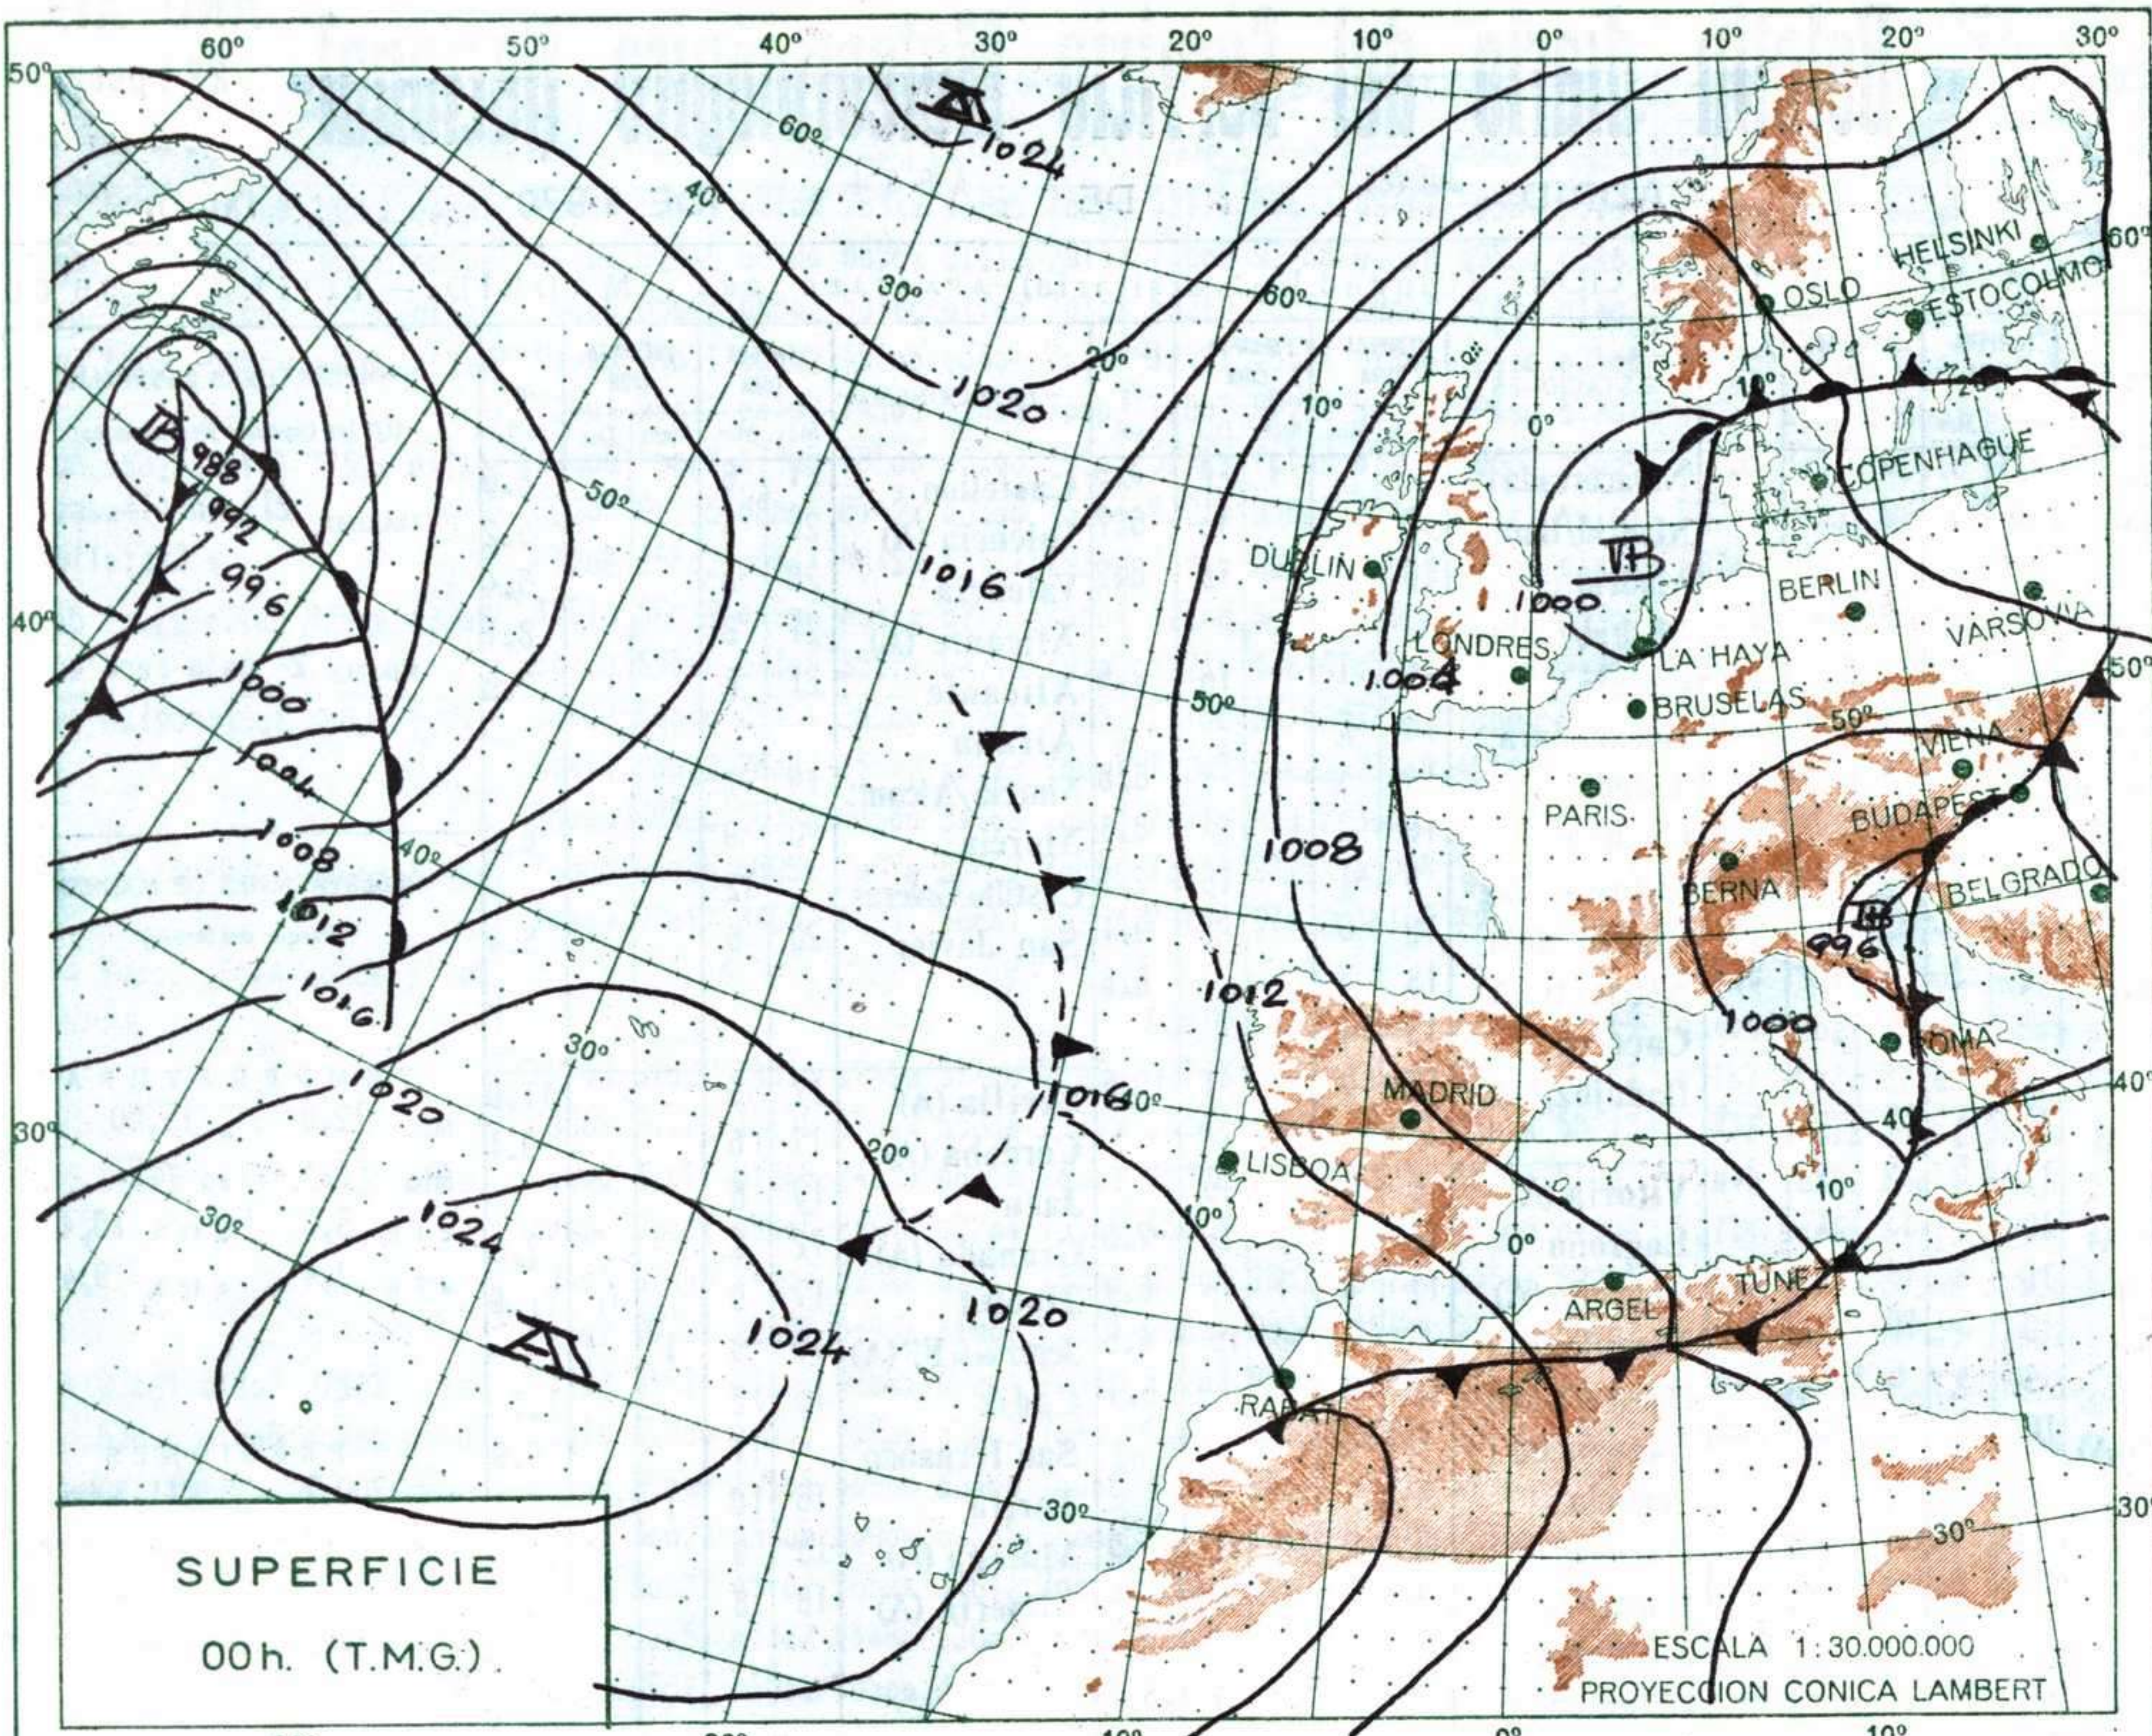

MINISTERIO DEL AIRE

Boletín diario del Servicio Meteorológico Nacional

AÑO XIX
2ª Epoca

MADRID JUEVES 9 DE ABRIL DE 1970

Núm. 100.

CENTRO DE ANALISIS Y PREDICCIÓN (Ciudad Universitaria) - APARTADO 285 - MADRID. - Teléf. 2 44 35 00

ESTACIONES	TEMPERATURA		PRECIPITACION		Horas de sol	ESTACIONES	TEMPERATURA		PRECIPITACION		Horas de sol	ESTACIONES	TEMPERATURA		PRECIPITACION		Horas de sol	TEMPERATURAS EXTREMAS (De las capitales Peninsulares)				
	Máx.	Min.	Noche	Día			Máx.	Min.	Noche	Día			Máx.	Min.	Noche	Día			Máx.	Min.	Noche	Día
La Coruña	12	7	2		5.3	Navacerrada (*)	0	-1	1	ip	3.9	Castellón	21	6			6.6	MAXIMA: 21º en Alicante y Castellón. MINIMA: 2º bajo cero en Teruel.				
Monteventoso	10	5	3			Madrid/Barajas	13	1		ip	6.7	Valencia (A)	20	5			5.2					
Bares						Madrid	13	3		ip	8.2	Valencia	20	8			5.4					
Lugo (P.Centro)	11	0	7	1	6.3	Madrid/C.Vientº						Alicante (A)	21	8			8.1					
Finisterre						Getafe	14	1		ip	9.6	Alicante	21	8			7.8					
Santiago (A)	11	3	X	1	2.0	Guadalajara	14	2				Aitana										
Pontevedra	14	6	4			Toledo	14	4			8.8	Murcia/Alcantº	19	7								
Vigo (A)	11	5	2	1		Cuenca	10	2			8.8	Murcia	20	9			8.0					
Vigo	16	7	2	1	7.6	Molina de Aragº	9	-1		ip	2.5	Castillo Galeras		12								
Orense						Ciudad Real	12	0			9.1	San Javier	20	6			5.4					
Ponferrada	10	2	3	ip	3.7	Albacete (A)	13	3			6.6											
						Cáceres	13	4														
						Badajoz (A)	15	5		1	10.5	Sevilla (A)	17	5			11.0	OBSERVACIONES DE MADRID (Parque del Retiro)				
Asturias (A)	11	4	15	5	5.5	Vitoria (A)	8	0	1	ip		Córdoba (A)	17	6			9.1					
Gijón	12	5	15	2	2.9	Logroño	11	0	ip	ip	7.0	Jaén	15	6								
Santander (A)	10	4	33	24		Logroño (A)	11	0	1	ip	6.4	Granada (A)	12	6			7.6					
Santander	10	4	18	14	5.0	Pamplona	9	2	ip	ip	4.5	Huelva	17	9		ip	11.0					
Bilbao (A)	10	5	10	3	5.0	Huesca/Monflº	12	0			8.1	Jerez de la F.ª (A)	16	9	1							
S.Sebastián/Igº	9	4	5	5		Candanchú (*)	0	-13				Cádiz	16	12			1.5					
S.Sebastián(A)	10	6	8	11	2.8	Veruela						San Fernando	11				9.0					
						Daroca	11	0	ip	ip	4.5	Tarifa	16	10	1	ip	9.1					
						Zaragoza (A)	14	1		ip	7.6	Málaga (A)	18	9			11.5					
						Zaragoza	14	1		ip		Almería (A)	18	8			10.0					
						Calamocha	X	-1		ip	6.1											
						Teruel	11	-2				Palma de M.ª (A)	17	3			3.3	PRESIONES Máx. 700,7 mm. a 11,30 hoy. Min. 696,5 mm. a 18,00 ayer. a 1 h. 699,0 a 13 h. 700,5 a 7 h. 700,0 a 18 h. 700,3				
León (A)	10	0			4.5	Lérida	14	2		ip	6.4	Mahón (A)	17	6			0.0					
Zamora	12	4			9.0	Montseny (*)						Ibiza (A)	17	8			6.2					
Palencia	9	2			4.3	Gerona (A)	16	2	2			S.ª C. de la Palma (A)	15	13			1.2					
Burgos (A)	10	0			4.3	La Molina (*)	0			ip		Izaña (*)	9	-1			9.5					
Burgos	10	0			9.8	Barcelona	16					S.ª C. de Tenerife (A)	13	10	3		3.1					
Valladolid (A)	10	0			8.8	Barcelona (A)	17	2			2.0	S.ª C. de Tenerife	22	17	ip		8.5					
Valladolid	12	3			3.0	Reus (A)	16	3			2.9	Las Palmas (A)	21	11			6.6					
Soria	10	-1	1		6.3	Tarragona	17	6			7.7	Fuerteventura (A)	22	14			4.5					
Salamanca (A)	12	2	ip	1	8.2	Tortosa	19	4		ip		Lanzarote (A)	19	14			7.0					
Avila	7	-1	ip		4.5							Ceuta	14			ip	7.6					
Segovia	10	1										Melilla	17	12	ip	10	11.5					
												V.Cisneros (A)	23	15								

INFORMACION GENERAL DE LAS ULTIMAS 24 HORAS (DE 19 HORAS DE AYER A 19 HORAS DE HOY, HORA OFICIAL).

En las últimas 24 horas el cielo ha estado muy nuboso o cubierto en toda España a excepción de Baleares y litoral levantino, donde la nubosidad ha sido más escasa. Se han registrado precipitaciones moderadas en el Cantábrico y débiles en Galicia, puntos del Duero y Ebro, Centro y Cataluña. Ha nevado debilmente en las cordilleras de la mitad norte de la Península.

PREDICCIÓN PARA EL VIERNES DIA 10.

Intervalos de cielo muy nuboso con chubascos dispersos en el Cantábrico, cuenca alta del Ebro y cordilleras Central e Ibérica donde serán en forma de nieve sobre alturas superiores a los 1.500 metros. Nubosidad variable en el resto de la Península y Baleares donde las precipitaciones serán escasas y ocasionales. Sin cambios notables en las temperaturas, correspondiendo las más agradables al litoral mediterráneo. Buen tiempo en Canarias.