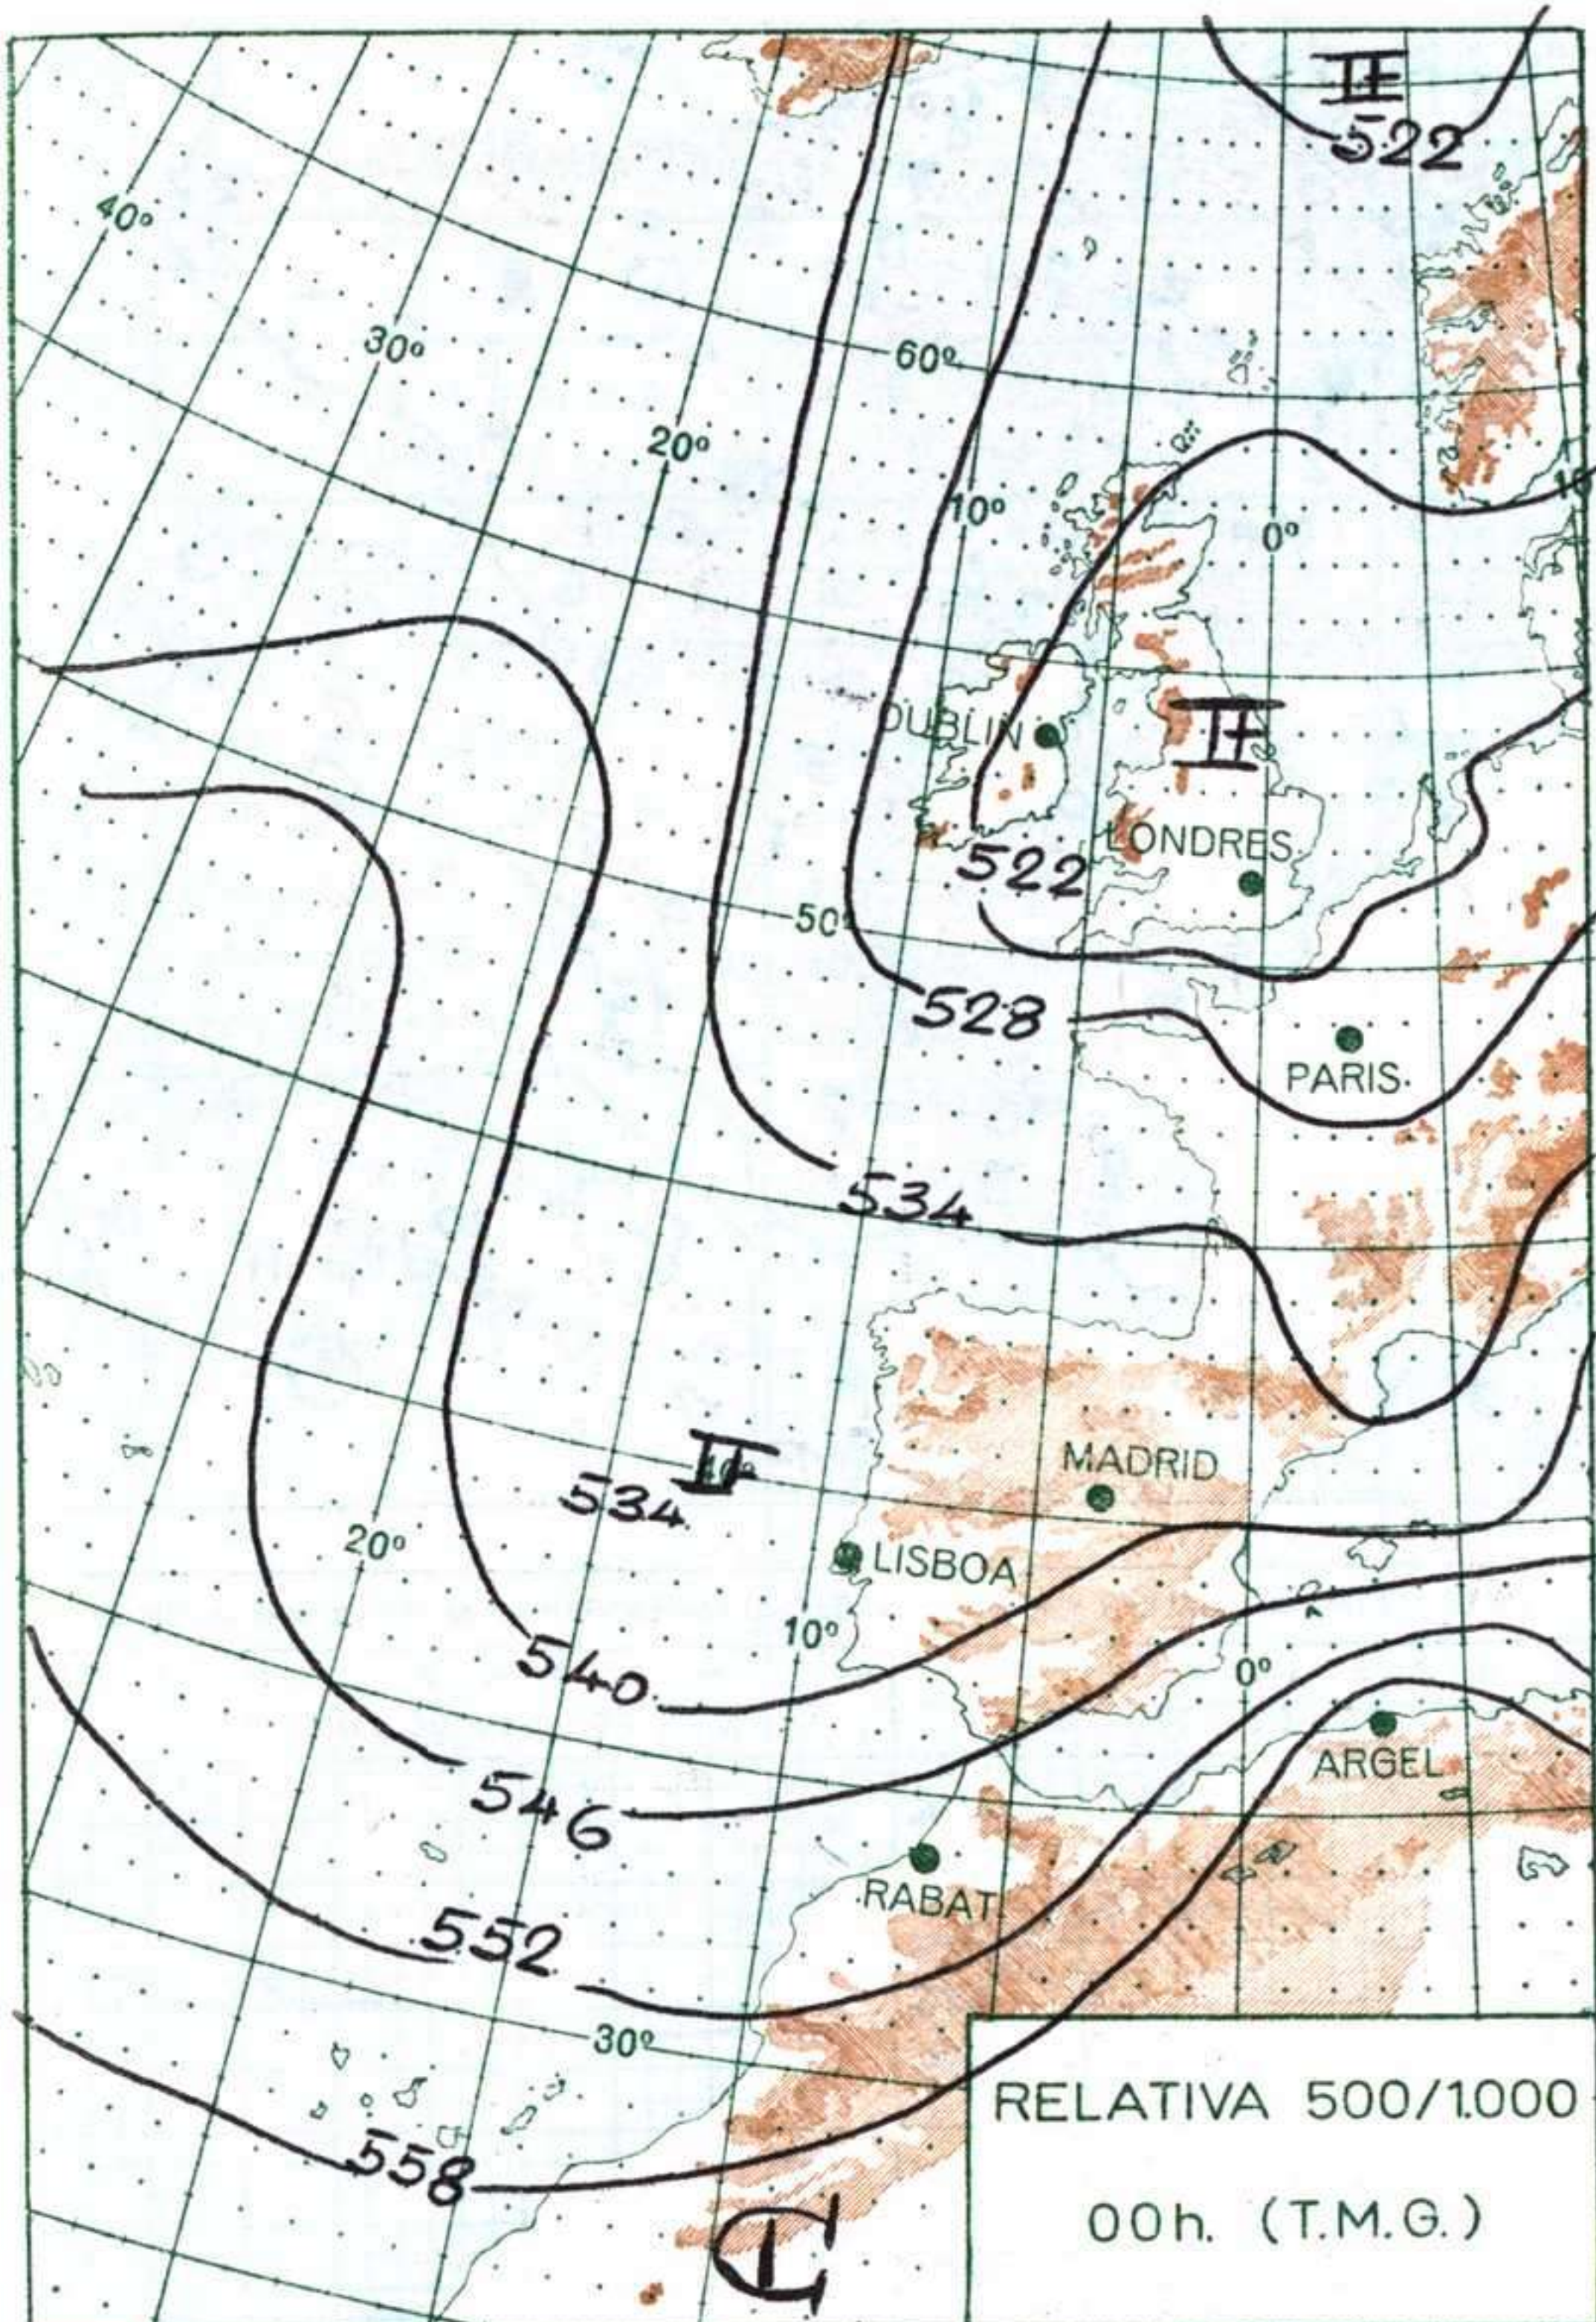

ALTITUDES

>2000
2000

2000
1000

1000
500

500
0

Mts.