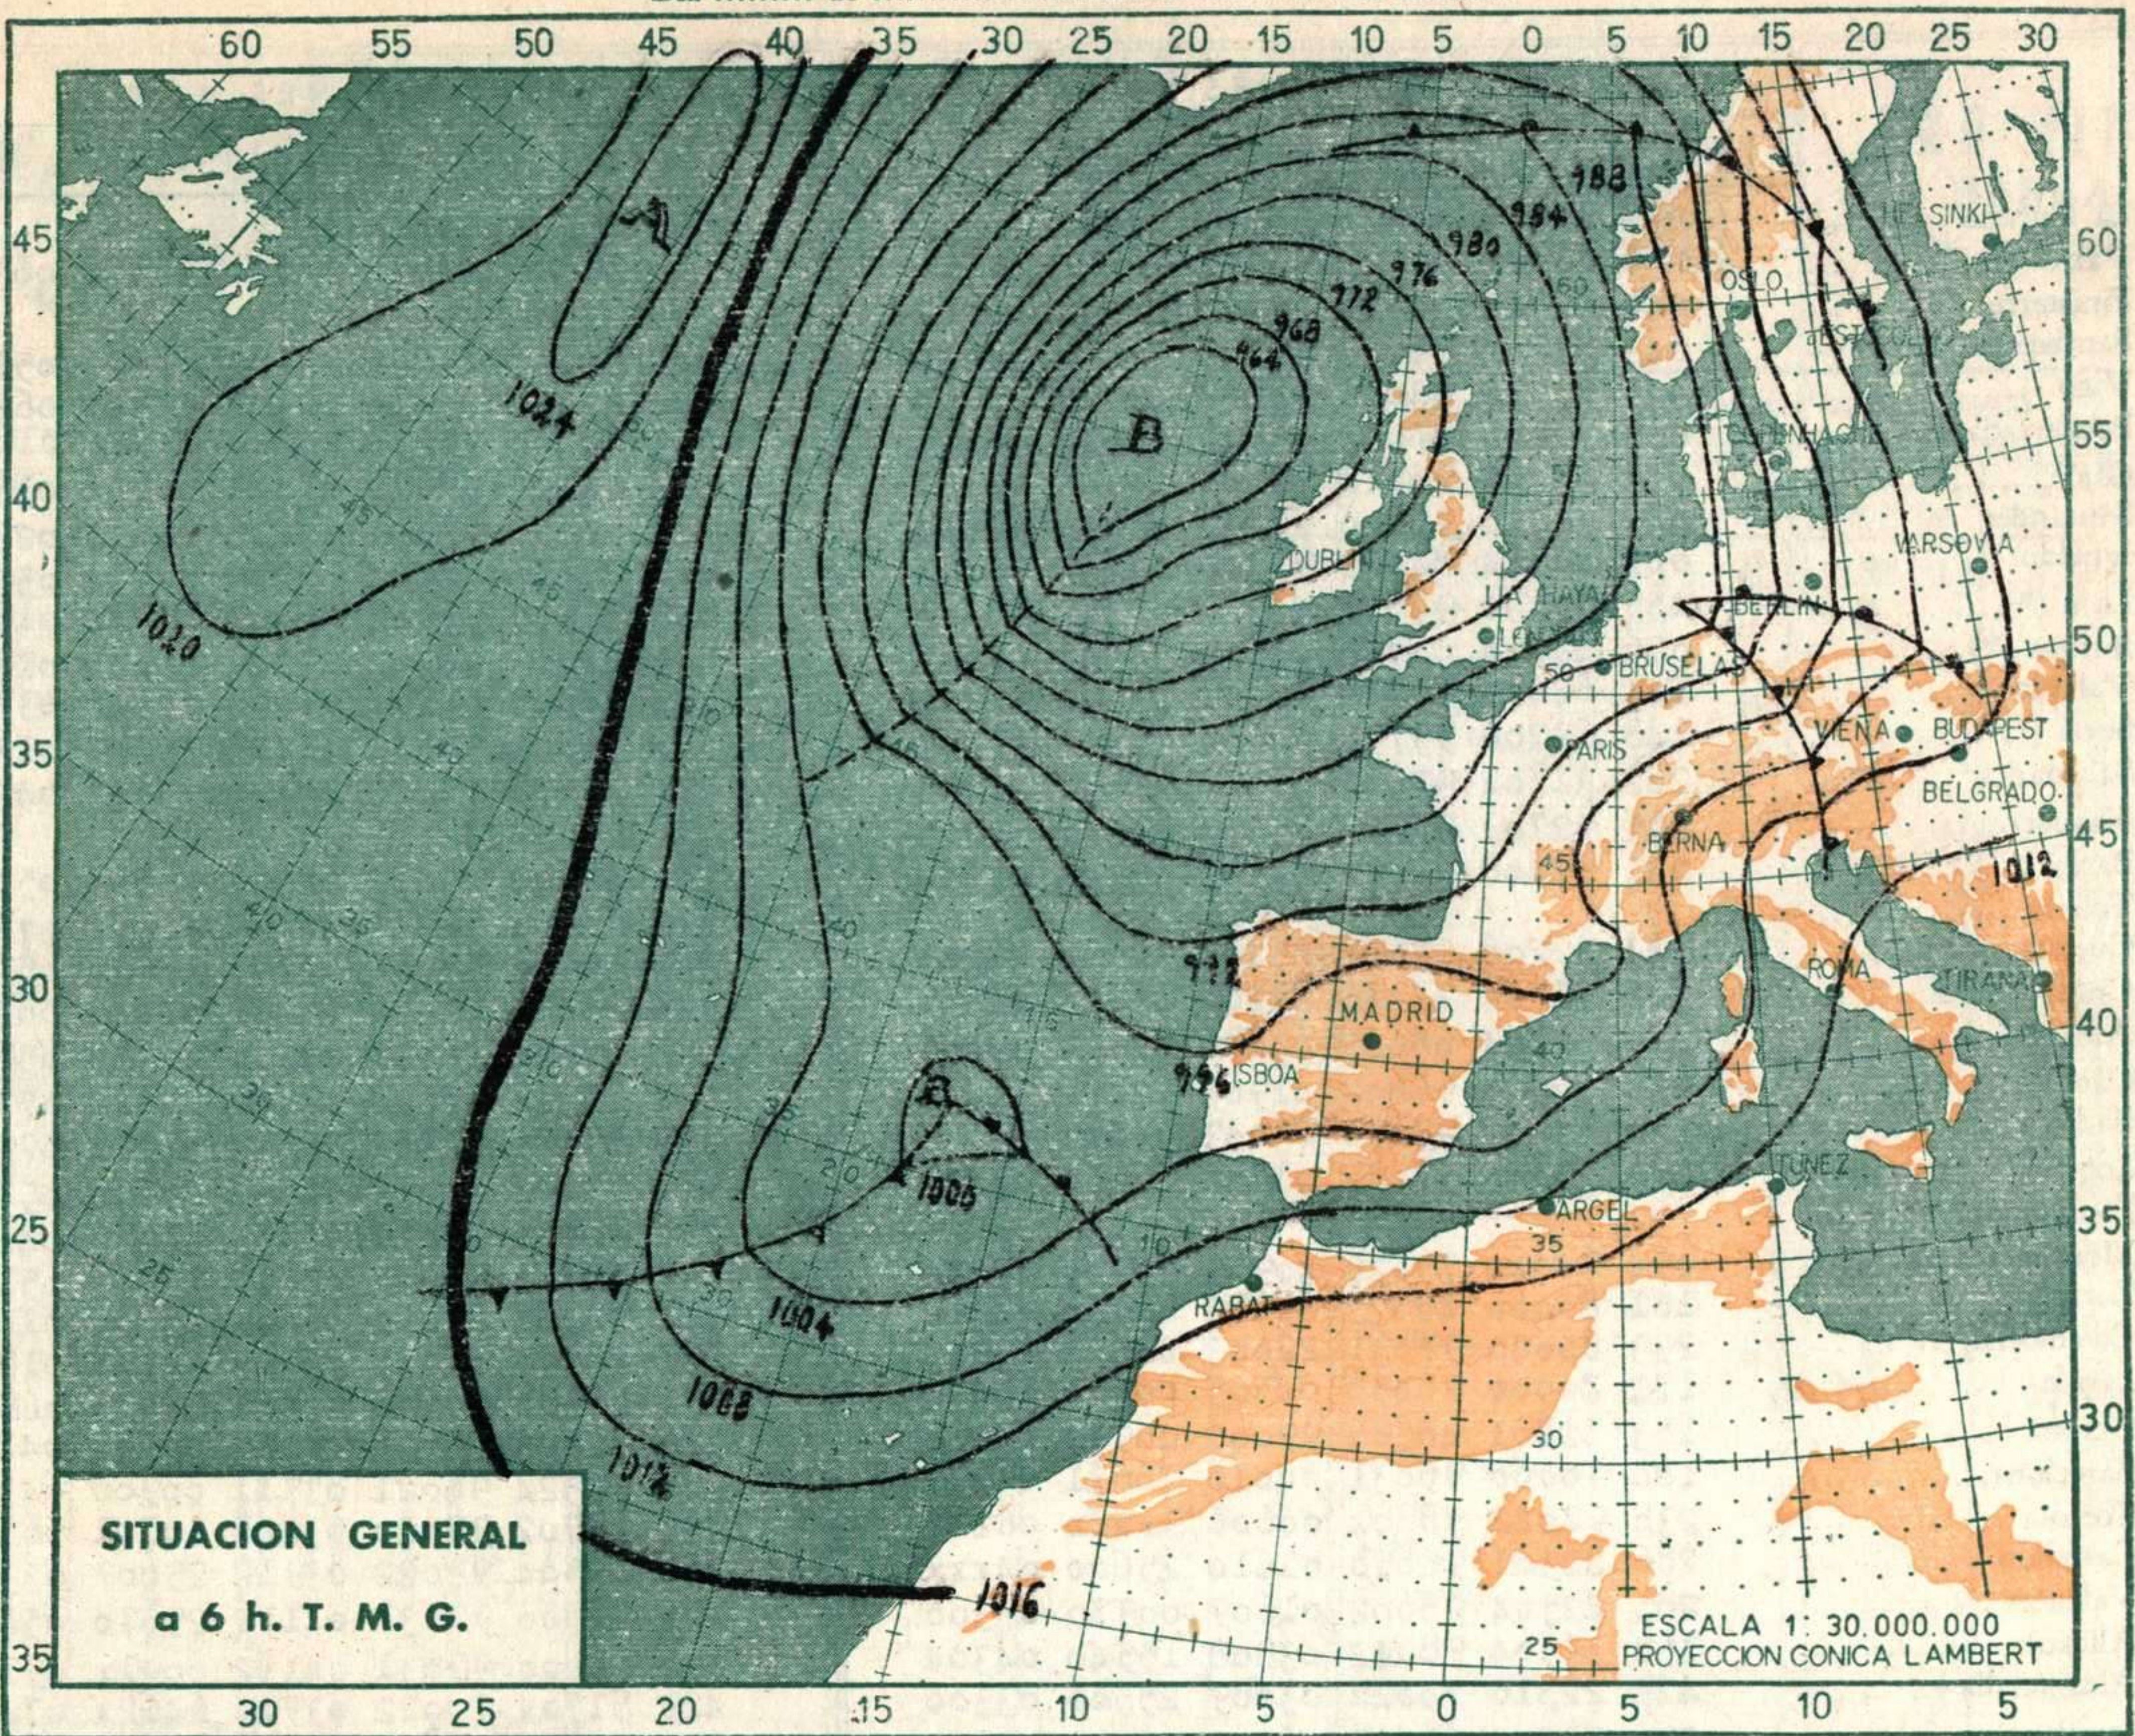

OBSERVACIONES a 6 h.								OBSERVACIONES a 18 h.																									
	iii	N	dd	ff	VV	ww	PP	TT	N_h	C_h	C_m	C_n	T_a	T_d	app	iii	N	dd	ff	VV	ww	PP	TT	N_h	C_h	C_m	C_n	T_a	T_d	app				
La Coruña ...	001	62503	58022	96908	663xx	05000																												
Vares ...	004	82324	66022	94408	890xx	04311										004	82308	48636	94706	3702x	06300													
Finisterre ...	040	82716	96626	97510	xxxxx	08707																												
Santiago ...	043	81803	10266	92106	9x0xx	04822										043	83202	40021	95305	87200	05128													
Vigo ...	046	61613	63031	98008	49320	85204										046	62706	66016	99308	39411	06303													
Ponferrada ...	053	70000	97022	03703	6561x	00301										053	80402	96152	98806	6762x	01607													
Gijón ...	014	82202	96212	97208	0092x	03303										014	81402	98022	97411	0097x	03501													
Santander ...	023	01810	96100	99209	00900	00210										023	81816	98031	99211	7551x	02704													
Igueldo ...	027	81614	84022	99309	0097x	02205										027	81610	70022	00809	0097x	05603													
León (*) ...	055	80000	97022	23301	863xx	00400										055	81808	95662	33002	873xx	01609													
Burgos (*) ...	076	62004	60018	00903	33535	02207										076	41802	98012	33104	00940	01711													
Valladolid ...	141	62004	60018	00703	33533	02207										141	80506	65218	99006	6552x	03708													
Soria (*) ...	148	62206	95796	40601	67300	00107										148	32005	96011	41702	35402	01311													
Salamanca ...	202	31802	97011	02403	25671	02403										202	72008	97022	99206	35607	04707													
Navacerrada ...	215	92701	91444	95154	9x0xx	54309																												
Barajas ...	221	62408	62022	01905	653xx	04204										221	80000	65022	02307	65550	05311													
Toledo ...																272	80000	10605	82908	6452x	07708													
Cuenca ...	231	82208	97606	85103	875xx	03201										231	80000	98022	87105	4561x	05711													
Ciudad Real ...	348	72707	94016	87206	47520	05400										348	80000	96022	88209	5752x	06707													
Albacete ...	280	62704	65022	03006	52530	02805										280	80000	70022	04308	52530	05804													
Cáceres ...	261	82205	96802	01906	834xx	05400										261	81814	97022	09409	835xx	07716													
Badajoz ...	330	42102	97010	03007	455xx	06104										330	81609	96602	99610	2152x	07714													
Logroño ...	084	70000	58022	01804	6520	03227										084	71103	60032	01407	00958	05709													
Pamplona ...																086	30000	96011	05109	38500	04209													
Monflorite ...	094	70000	75026	00905	75500	00400										094	10000	80020	02607	15500	05103													
Zaragoza ...	161	80000	40022	00605	0097x	04304										160	22206	82020	02809	15645	01004													
Calamocha ...	233	80000	97031	22603	08520	03212										233	40000	97031	24704	14510	01701													
Lérida ...	171	20000	96400	00505	00901	05400										171	10000	96100	02809	11500	06809													
Gerona ...	183	12801	40000	99006	00900	05400										183	01803	75000	99612	00900	04203													
Barcelona ...	180	70000	96031	00010	36631	07303										180	02524	96021	03711	00900	04307													
Tortosa ...	238	92022	9800x	00606	9xxxx	06204										238	10702	99020	03402	14741	06313