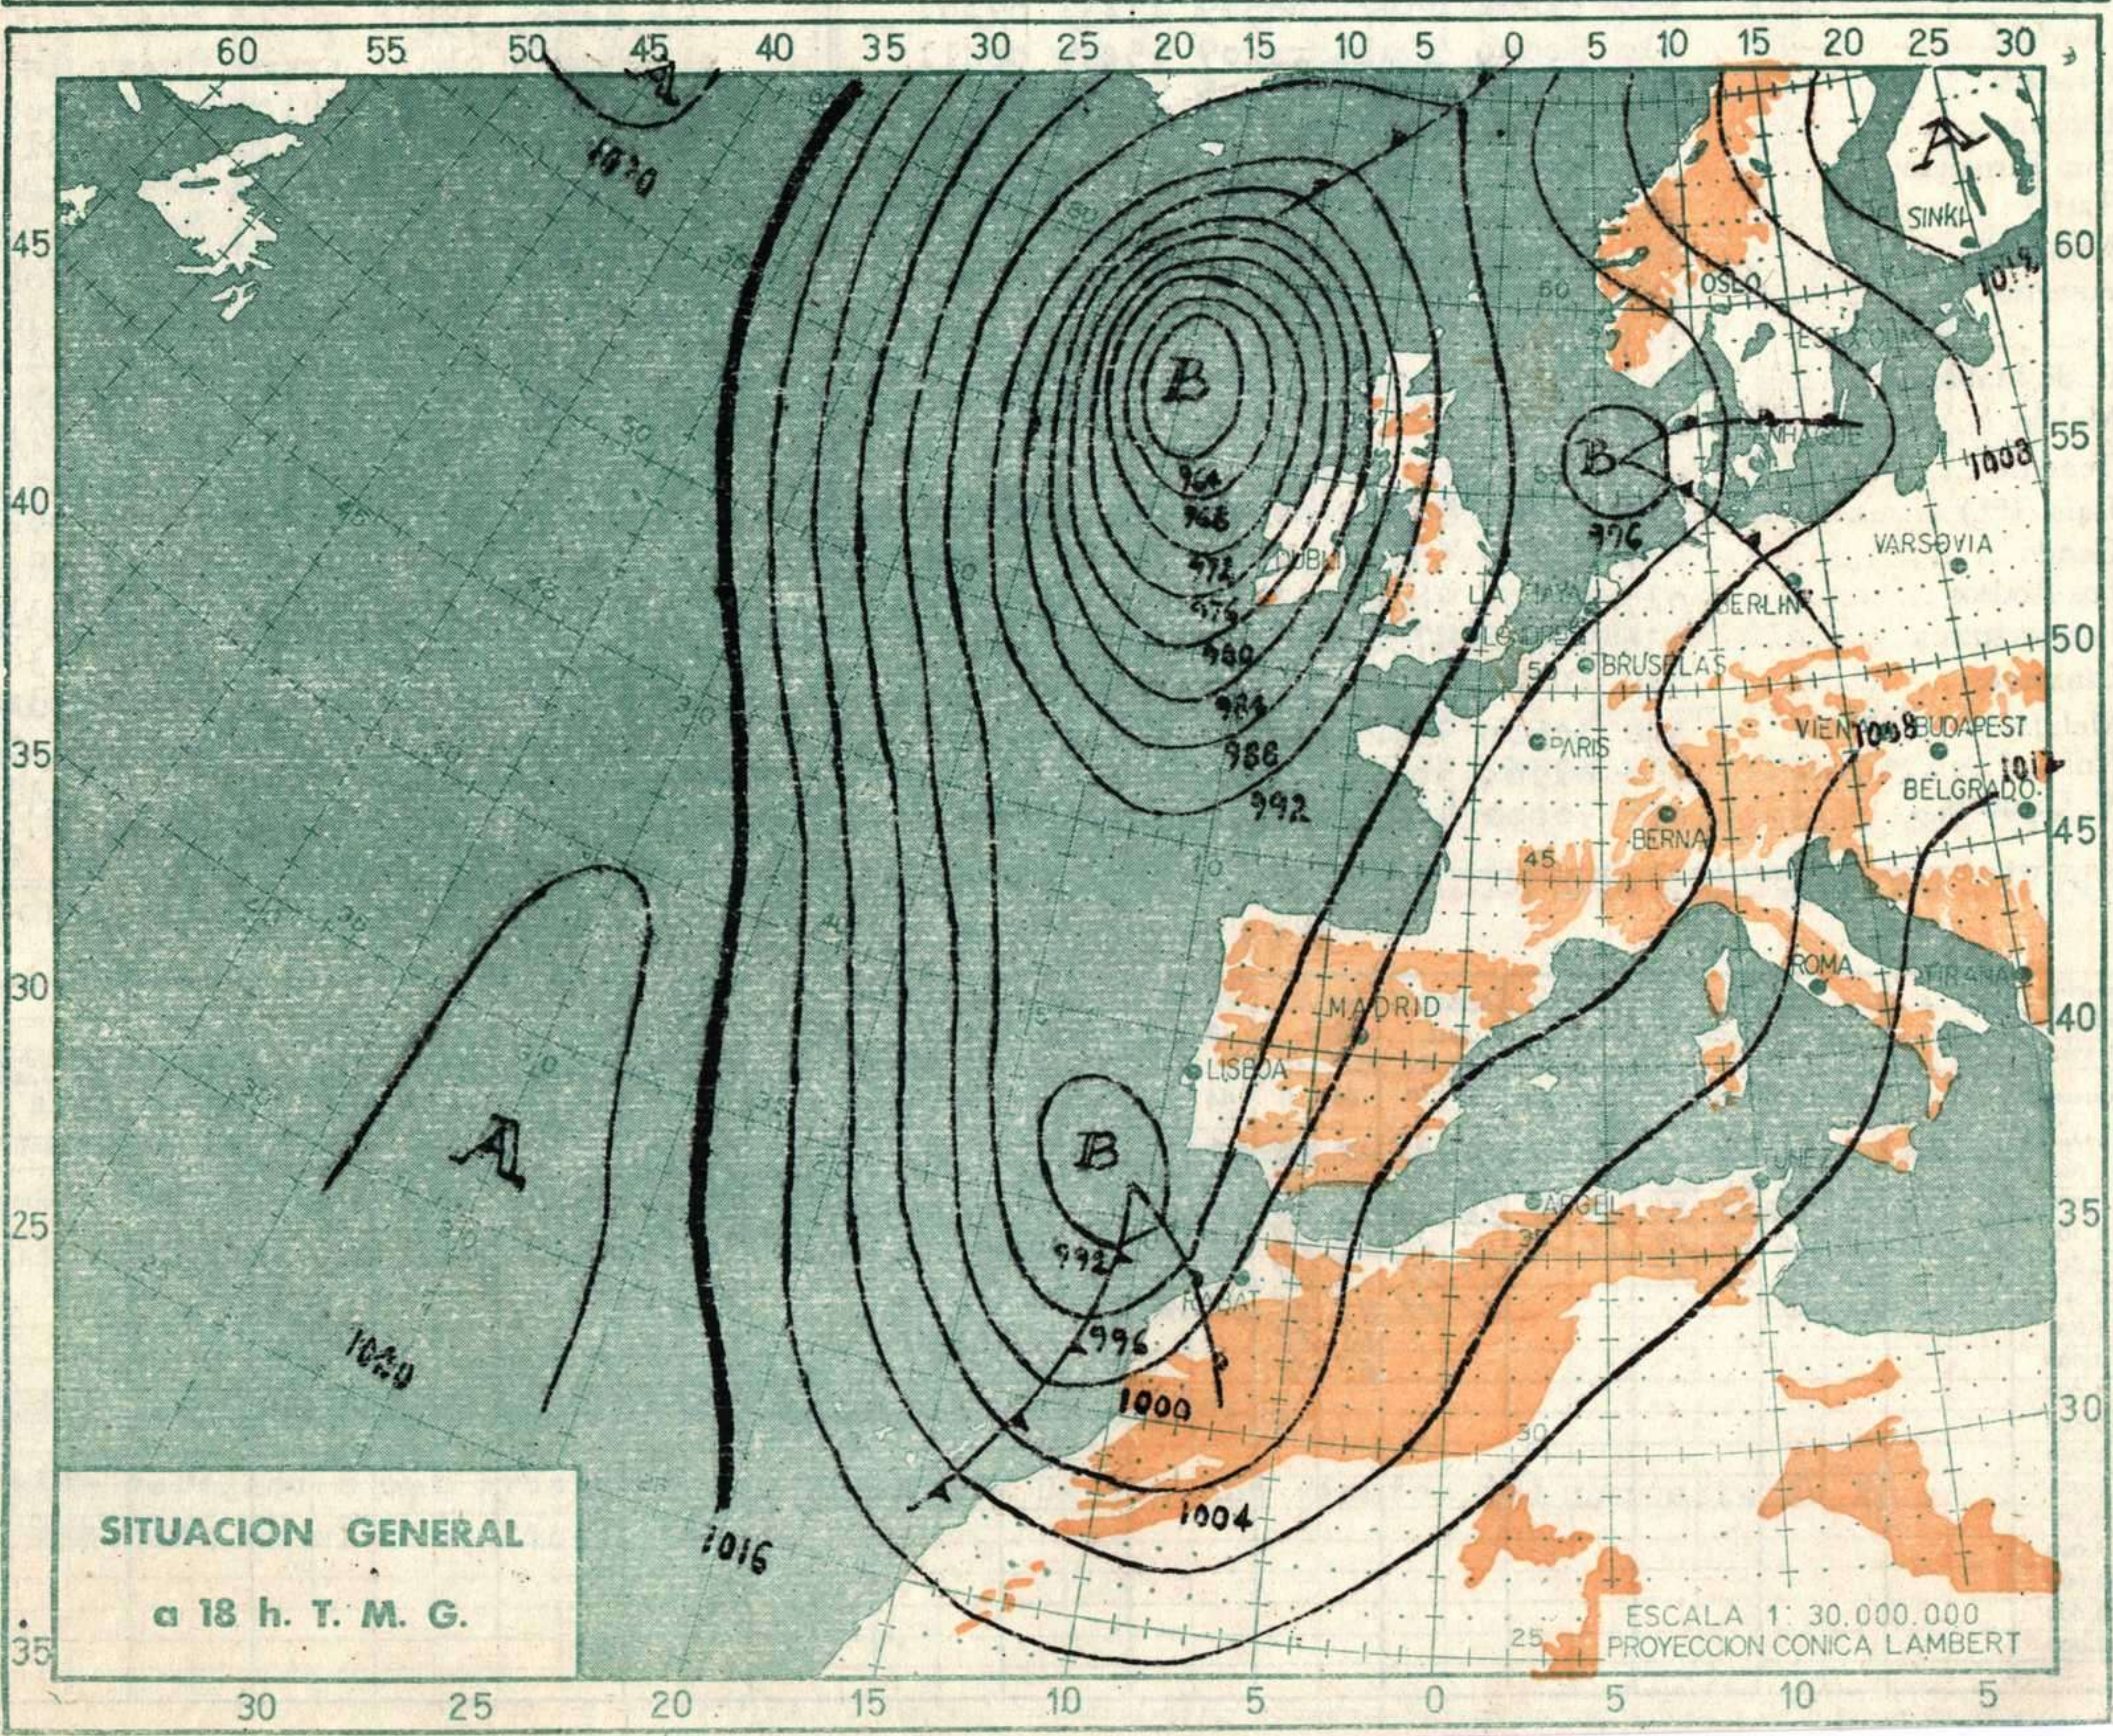

OBSERVACIONES a 6 h.								OBSERVACIONES a 18 h.																									
	iii	N	dd	ff	VV	ww	PP	TT	N_h	C_h	C_m	C_n	T_a	T_d	app	iii	N	dd	ff	VV	ww	PP	TT	N_h	C_h	C_m	C_n	T_a	T_d	app				
La Coruña ...	001	62503	58022	96908	663xx	05000																												
Vares ...	004	82324	66022	94408	890xx	04311										004	82308	48636	94706	3702x	06300													
Finisterre ...	040	82716	96626	97510	xxxxx	08707																												
Santiago ...	043	81803	10266	92106	9x0xx	04822										043	83202	40021	95305	87200	05128													
Vigo ...	046	61613	63031	98008	49320	85204										046	62706	66016	99308	39411	06303													
Ponferrada ...	053	70000	97022	03703	6561x	00301										053	80402	96152	98806	6762x	01607													
Gijón ...	014	82202	96212	97208	0092x	03303										014	81402	98022	97411	0097x	03501													
Santander ...	023	01810	96100	99209	00900	00210										023	81816	98031	99211	7551x	02704													
Igueldo ...	027	81614	84022	99309	0097x	02205										027	81610	70022	00809	0097x	05603													
León (*) ...	055	80000	97022	23301	863xx	00400										055	81808	95662	33002	873xx	01609													
Burgos (*) ...	076	62004	60018	00903	33535	02207										076	41802	98012	33104	00940	01711													
Valladolid ...	141	62004	60018	00703	33533	02207										141	80506	65218	99006	6552x	03708													
Soria (*) ...	148	62206	95796	40601	67300	00107										148	32005	96011	41702	35402	01311													
Salamanca ...	202	31802	97011	02403	25671	02403										202	72008	97022	99206	35607	04707													
Navacerrada ...	215	92701	91444	95154	9x0xx	54309																												
Barajas ...	221	62408	62022	01905	653xx	04204										221	80000	65022	02307	65550	05311													
Toledo ...																272	80000	10605	82908	6452x	07708													
Cuenca ...	231	82208	97606	85103	875xx	03201										231	80000	98022	87105	4561x	05711													
Ciudad Real ...	348	72707	94016	87206	47520	05400										348	80000	96022	88209	5752x	06707													
Albacete ...	280	62704	65022	03006	52530	02805										280	80000	70022	04308	52530	05804													
Cáceres ...	261	82205	96802	01906	834xx	05400										261	81814	97022	09409	835xx	07716													
Badajoz ...	330	42102	97010	03007	455xx	06104										330	81609	96602	99610	2152x	07714													
Logroño ...	084	70000	58022	01804	6520	03227										084	71103	60032	01407	00958	05709													
Pamplona ...																086	30000	96011	05109	38500	04209													
Monflorite ...	094	70000	75026	00905	75500	00400										094	10000	80020	02607	15500	05103													
Zaragoza ...	161	80000	40022	00605	0097x	04304										160	22206	82020	02809	15645	01004													
Calamocha ...	233	80000	97031	22603	08520	03212										233	40000	97031	24704	14510	01701													
Lérida ...	171	20000	96400	00505	00901	05400										171	10000	96100	02809	11500	06809													
Gerona ...	183	12801	40000	99006	00900	05400										183	01803	75000	99612	00900	04203													
Barcelona ...	180	70000	96031	00010	36631	07303										180	02524	96021	03711	00900	04307													
Tortosa ...	238	92022	9800x	00606	9xxxx	06204										238	10702	99020	03402	14741	06313