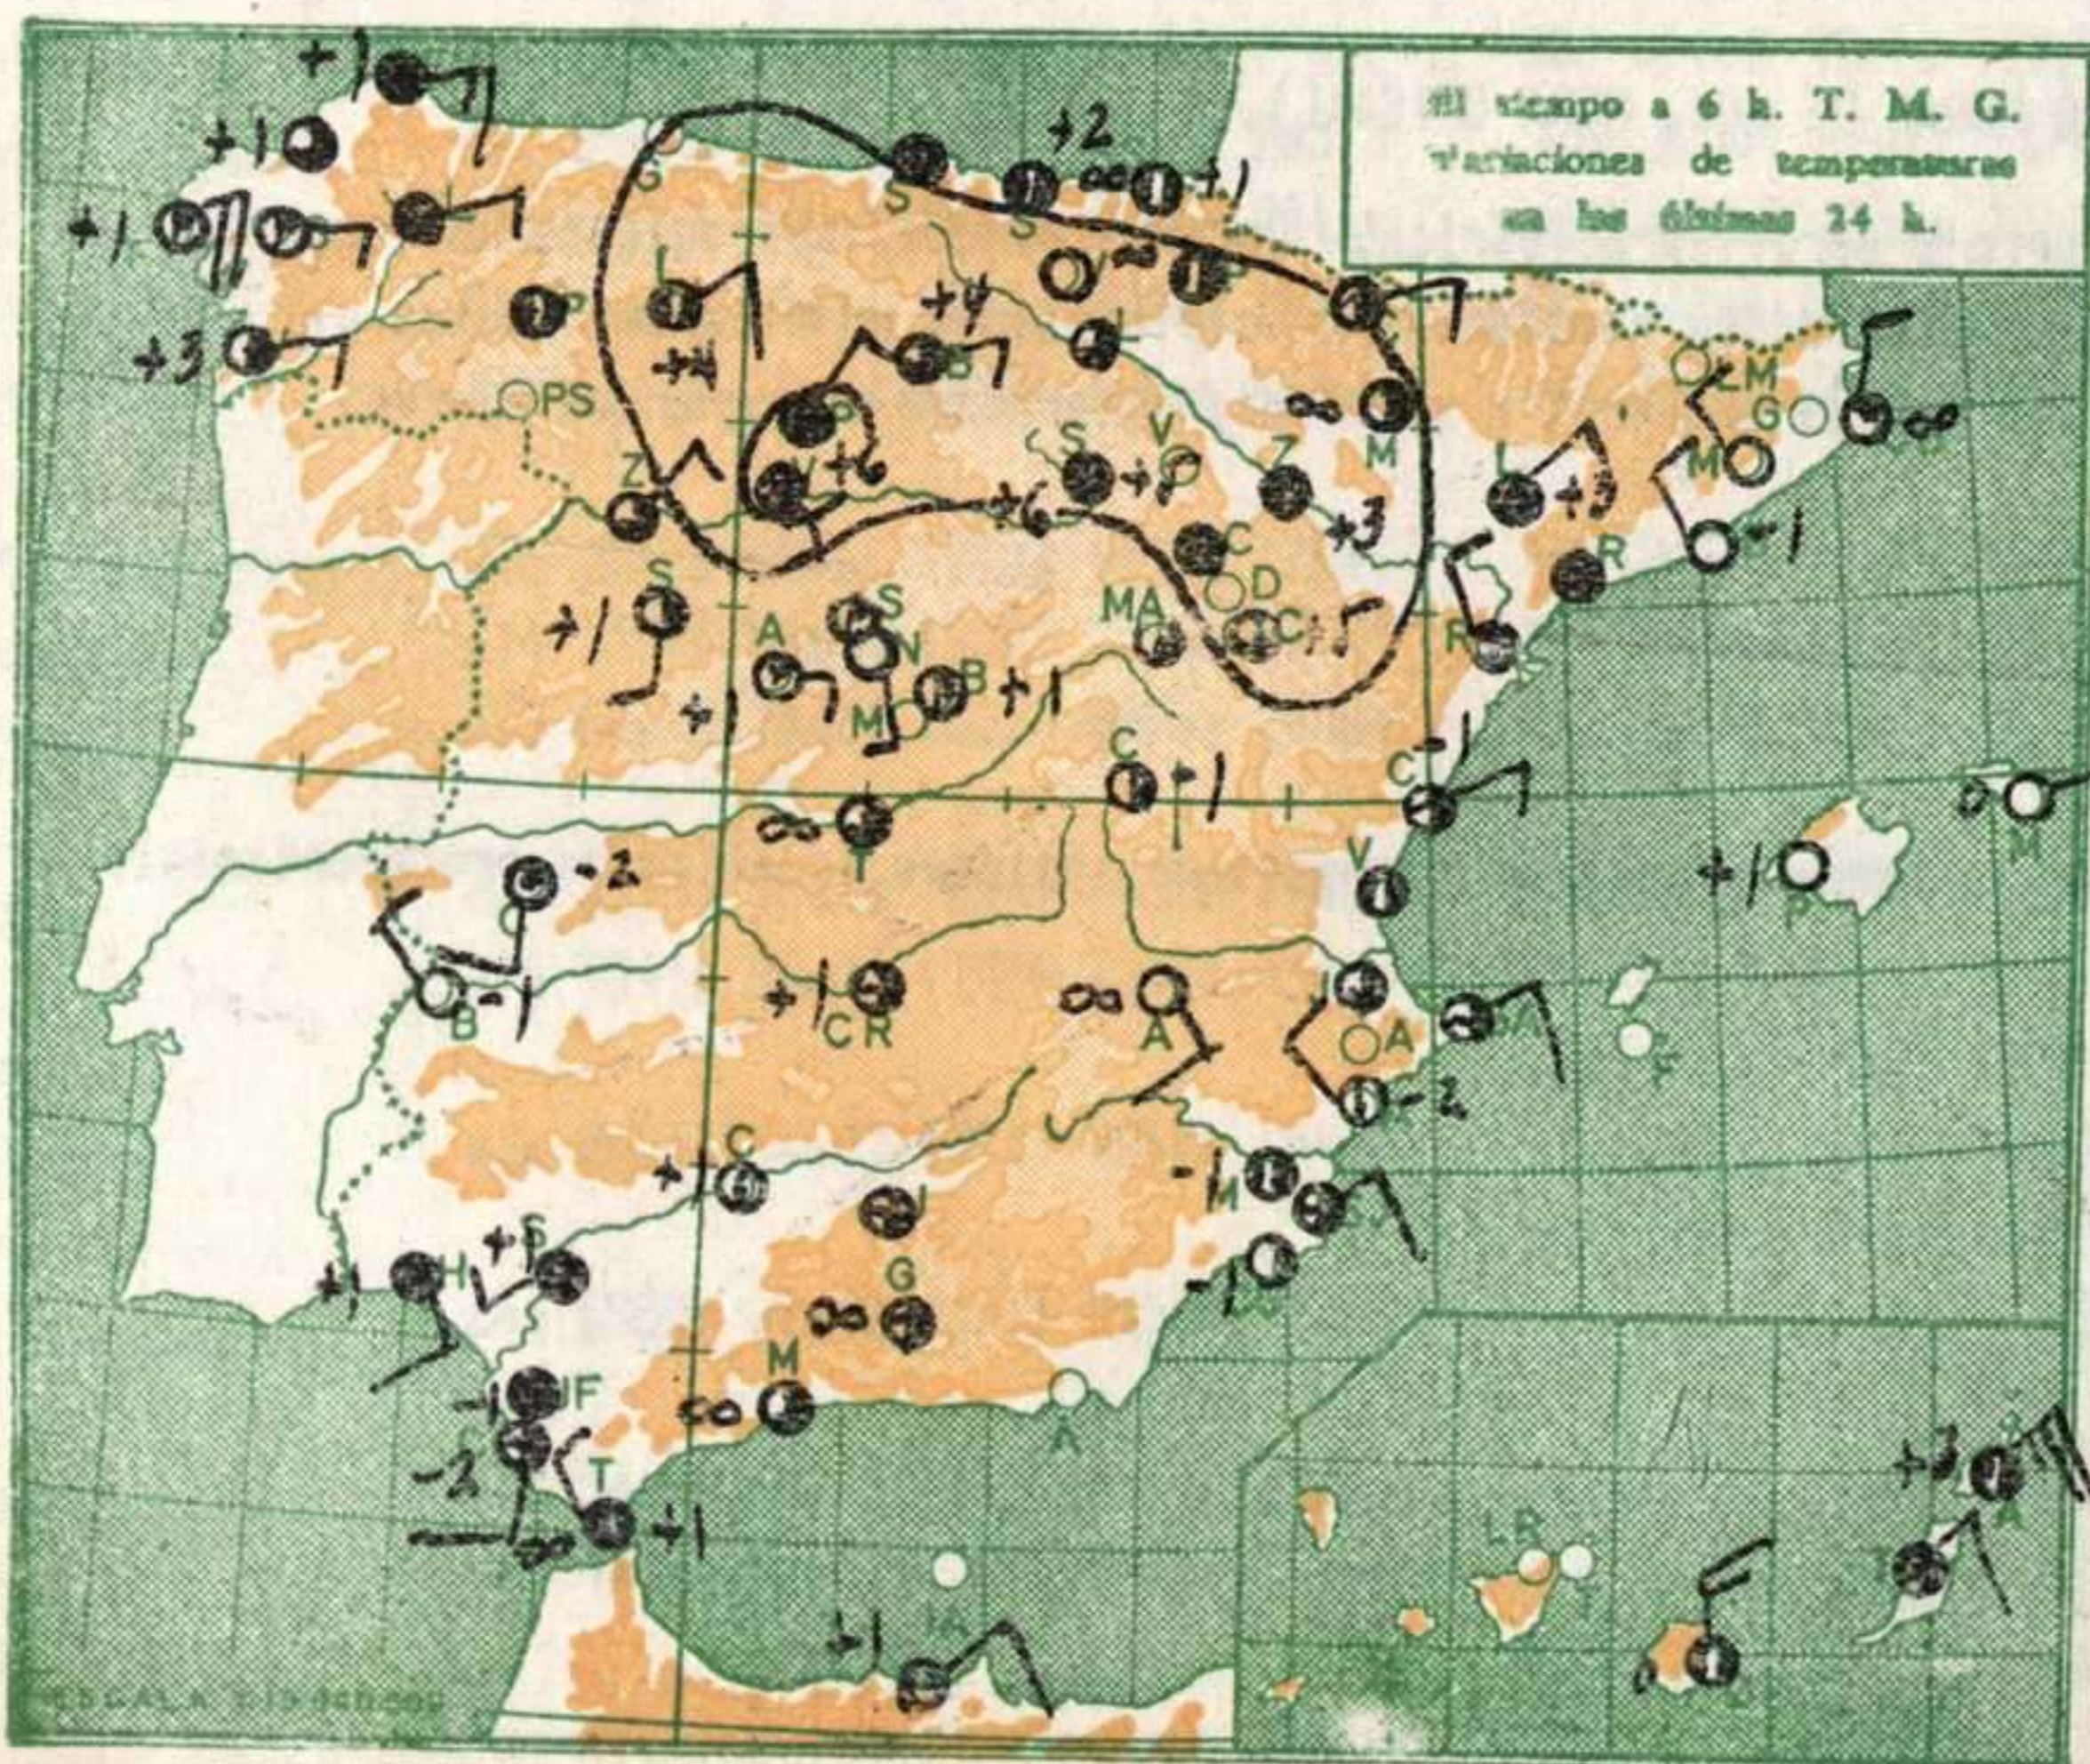

ISOBARAS TIPO				PUNTOS NOTABLES				ISOBARAS TIPO				PUNTOS NOTABLES				ISOBARAS TIPO				PUNTOS NOTABLES							
ppp	hhh	TT	T_dT_d	dd	ff	ppp	TT	T_dT_d	dd	ff	ppp	hhh	TT	T_dT_d	dd	ff	ppp	hhh	TT	T_dT_d	dd	ff	ppp	TT	T_dT_d	dd	ff
Estación ZARAGOZA Indicativo 159 Día/hora 30/23								Estación BARAJAS Indicativo 221 Día/hora 30/23								Estación PALMA DE MCA Indicativo 302 Día/hora 31/00											
1000	157					1000	119				1000	149	23 14	05 08													
850	1573	18 11	03 06	986	24 17	850	1522	17 12		943	19 16	03 06															
700	3208	8 -0	19 12	885	20 12	700	3151	7 -1	19 16	905	20 13			1012	23 14	03 02											
500	5800	-11-13	20 11	838	17 11	500	5820	-11	19 24	845	17 12	12 22		28 10	950	21 13											
400	7560	-24-37	23 21	814	17 9	400	7490	-22	21 36	800	13 11	15 29		27 16	876	15 12											
300	9600	-39	23 26	695	7 -1	300	9540	-38	29 50	786	14 11	17 25		28 23	835	19 9											
250	10830	-48	24 37	613	-2 -5	250	10770	-48		725	9 5	22 14		29 27	651	2 -5											
200	12270	-53	23 39	475	-14-18	200	12220	-53		570	-7-22	20 23		28 25	611	1-10											
150	14110	-58	24 25	431	-18-22	150	14050	-57		550	-6-22	19 26		28 47	314	-34											
100	16650	-59	24 12	315	-35	100	16590	-61		400	-22	21 36		26 37	249	-44											
				190	-53					224	-52			25 23													
				111	-60					182	-55																
										100	-61																
Estación ZARAGOZA Indicativo 159 Día/hora 31/11								Estación BARAJAS Indicativo 221 Día/hora 31/11								Estación PALMA DE MCA Indicativo 302 Día/hora 31/12											
1000	146					1000	130				1000	157	30 13	15 04													
850	1545	15 13	16 07	948	24 17	850	1537	17 9	22 09	944	22 17	11 05		1012	31 13	15 08											
700	3167	7 3	17 15	925	19 16	700	3161	5 -1	19 17	913	19 14			957	24 13												
500	5840	-11-24	20 25	779	12 11	500	5820	-11	22 30	908	19 12			865	16 9												
400	7520	-23	21 32	763	10 9	400	7500	-23	21 29	836	16 9	22 09		806	18 0												
300	9560	-40-46	20 50	710	7 3	300	9550	-38-49	23 50	288	-40-51			640	5 -2												
250	10780	-49	21 53	686	6 3	250	10780	-45	21 30	236		23 35		598	2-14												
200	12220	-52	21 47	544	-8-13	200	12260	-45	22 55	200		22 50		488	-11-18												
150	14090	-55	23 35	524	-10-20	150	14160	-51		160		22 50		374	-22-34												
100	16660	-58	24 11	504	-11-24	100	15760	-54		94	-55			267	-42												
				476	-13-27	70	19070	-52		55	-49			120	-59												
				382	-25-37																						
				245	-32-38																						
Estación ZARAGOZA Indicativo 159 Día/hora								Estación BARAJAS Indicativo 221 Día/hora								Estación PALMA DE MCA Indicativo 302 Día/hora											
1000						1000					1000																
850						850					850																
700						700					700																
500						500					500																
400						400					400																
300						300					300																
250						250					250																
200						200					200																
150						150					150																
100						100					100