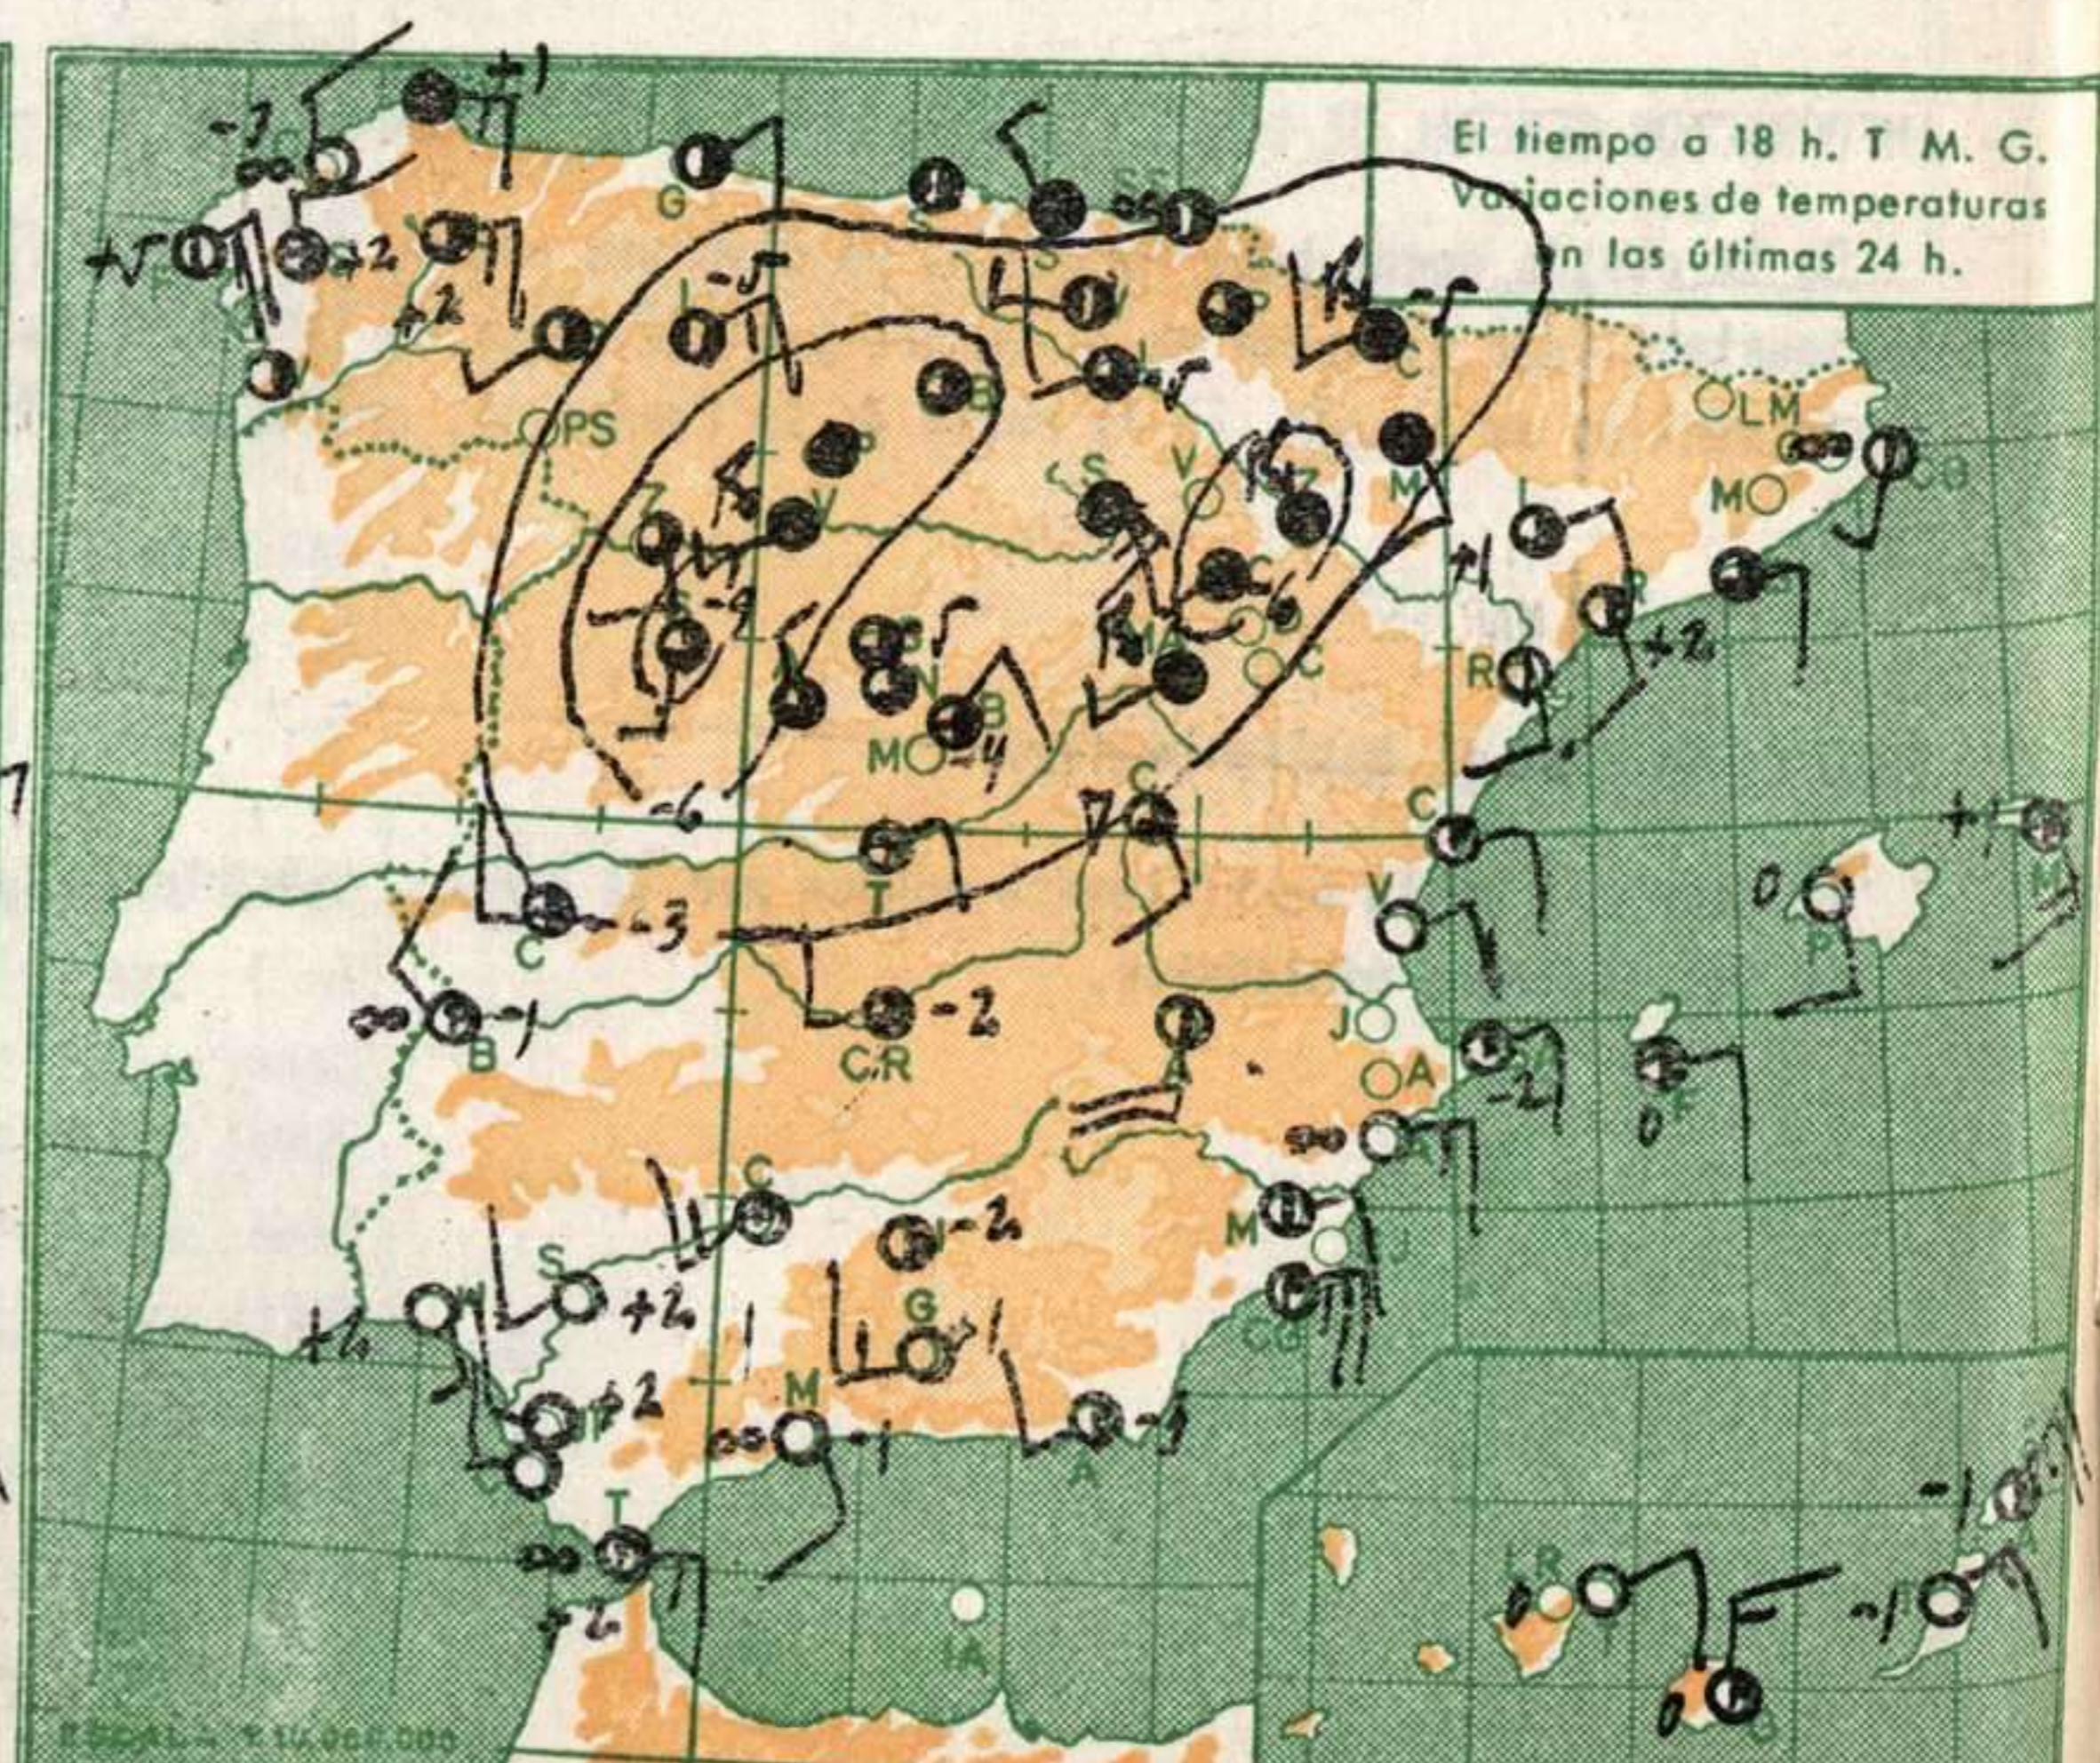

ISOBARAS TIPO				PUNTOS NOTABLES				ISOBARAS TIPO				PUNTOS NOTABLES				ISOBARAS TIPO				PUNTOS NOTABLES							
ppp	hhh	TT	T_dT_d	dd	ff	ppp	TT	T_dT_d	dd	ff	ppp	hhh	TT	T_dT_d	dd	ff	ppp	hhh	TT	T_dT_d	dd	ff	ppp	TT	T_dT_d	dd	ff
Estación ZARAGOZA Indicativo 159 Día/hora 30/23								Estación BARAJAS Indicativo 221 Día/hora 30/23								Estación PALMA DE MCA Indicativo 302 Día/hora 31/00											
1000	157					1000	119				1000	149	23 14	05 08													
850	1573	18 11	03 06	986	24 17	850	1522	17 12		943	19 16	03 06															
700	3208	8 -0	19 12	885	20 12	700	3151	7 -1	19 16	905	20 13			1012	23 14	03 02											
500	5800	-11-13	20 11	838	17 11	500	5820	-11	19 24	845	17 12	12 22		28 10	950	21 13											
400	7560	-24-37	23 21	814	17 9	400	7490	-22	21 36	800	13 11	15 29		27 16	876	15 12											
300	9600	-39	23 26	695	7 -1	300	9540	-38	29 50	786	14 11	17 25		28 23	835	19 9											
250	10830	-48	24 37	613	-2 -5	250	10770	-48		725	9 5	22 14		29 27	651	2 -5											
200	12270	-53	23 39	475	-14-18	200	12220	-53		570	-7-22	20 23		28 25	611	1-10											
150	14110	-58	24 25	431	-18-22	150	14050	-57		550	-6-22	19 26		28 47	314	-34											
100	16650	-59	24 12	315	-35	100	16590	-61		400	-22	21 36		26 37	249	-44											
				190	-53					224	-52			25 23													
				111	-60					182	-55																
										100	-61																
Estación ZARAGOZA Indicativo 159 Día/hora 31/11								Estación BARAJAS Indicativo 221 Día/hora 31/11								Estación PALMA DE MCA Indicativo 302 Día/hora 31/12											
1000	146					1000	130				1000	157	30 13	15 04													
850	1545	15 13	16 07	948	24 17	850	1537	17 9	22 09	944	22 17	11 05		1012	31 13	15 08											
700	3167	7 3	17 15	925	19 16	700	3161	5 -1	19 17	913	19 14			957	24 13												
500	5840	-11-24	20 25	779	12 11	500	5820	-11	22 30	908	19 12			865	16 9												
400	7520	-23	21 32	763	10 9	400	7500	-23	21 29	836	16 9	22 09		806	18 0												
300	9560	-40-46	20 50	710	7 3	300	9550	-38-49	23 50	288	-40-51			640	5 -2												
250	10780	-49	21 53	686	6 3	250	10780	-45	21 30	236		23 35		598	2-14												
200	12220	-52	21 47	544	-8-13	200	12260	-45	22 55	200		22 50		488	-11-18												
150	14090	-55	23 35	524	-10-20	150	14160	-51		160		22 50		374	-22-34												
100	16660	-58	24 11	504	-11-24	100	15760	-54		94	-55			267	-42												
				476	-13-27	70	19070	-52		55	-49			120	-59												
				382	-25-37																						
				245	-32-38																						
Estación ZARAGOZA Indicativo 159 Día/hora								Estación BARAJAS Indicativo 221 Día/hora								Estación PALMA DE MCA Indicativo 302 Día/hora											
1000						1000					1000																
850						850					850																
700						700					700																
500						500					500																
400						400					400																
300						300					300																
250						250					250																
200						200					200																
150						150					150																
100						100					100