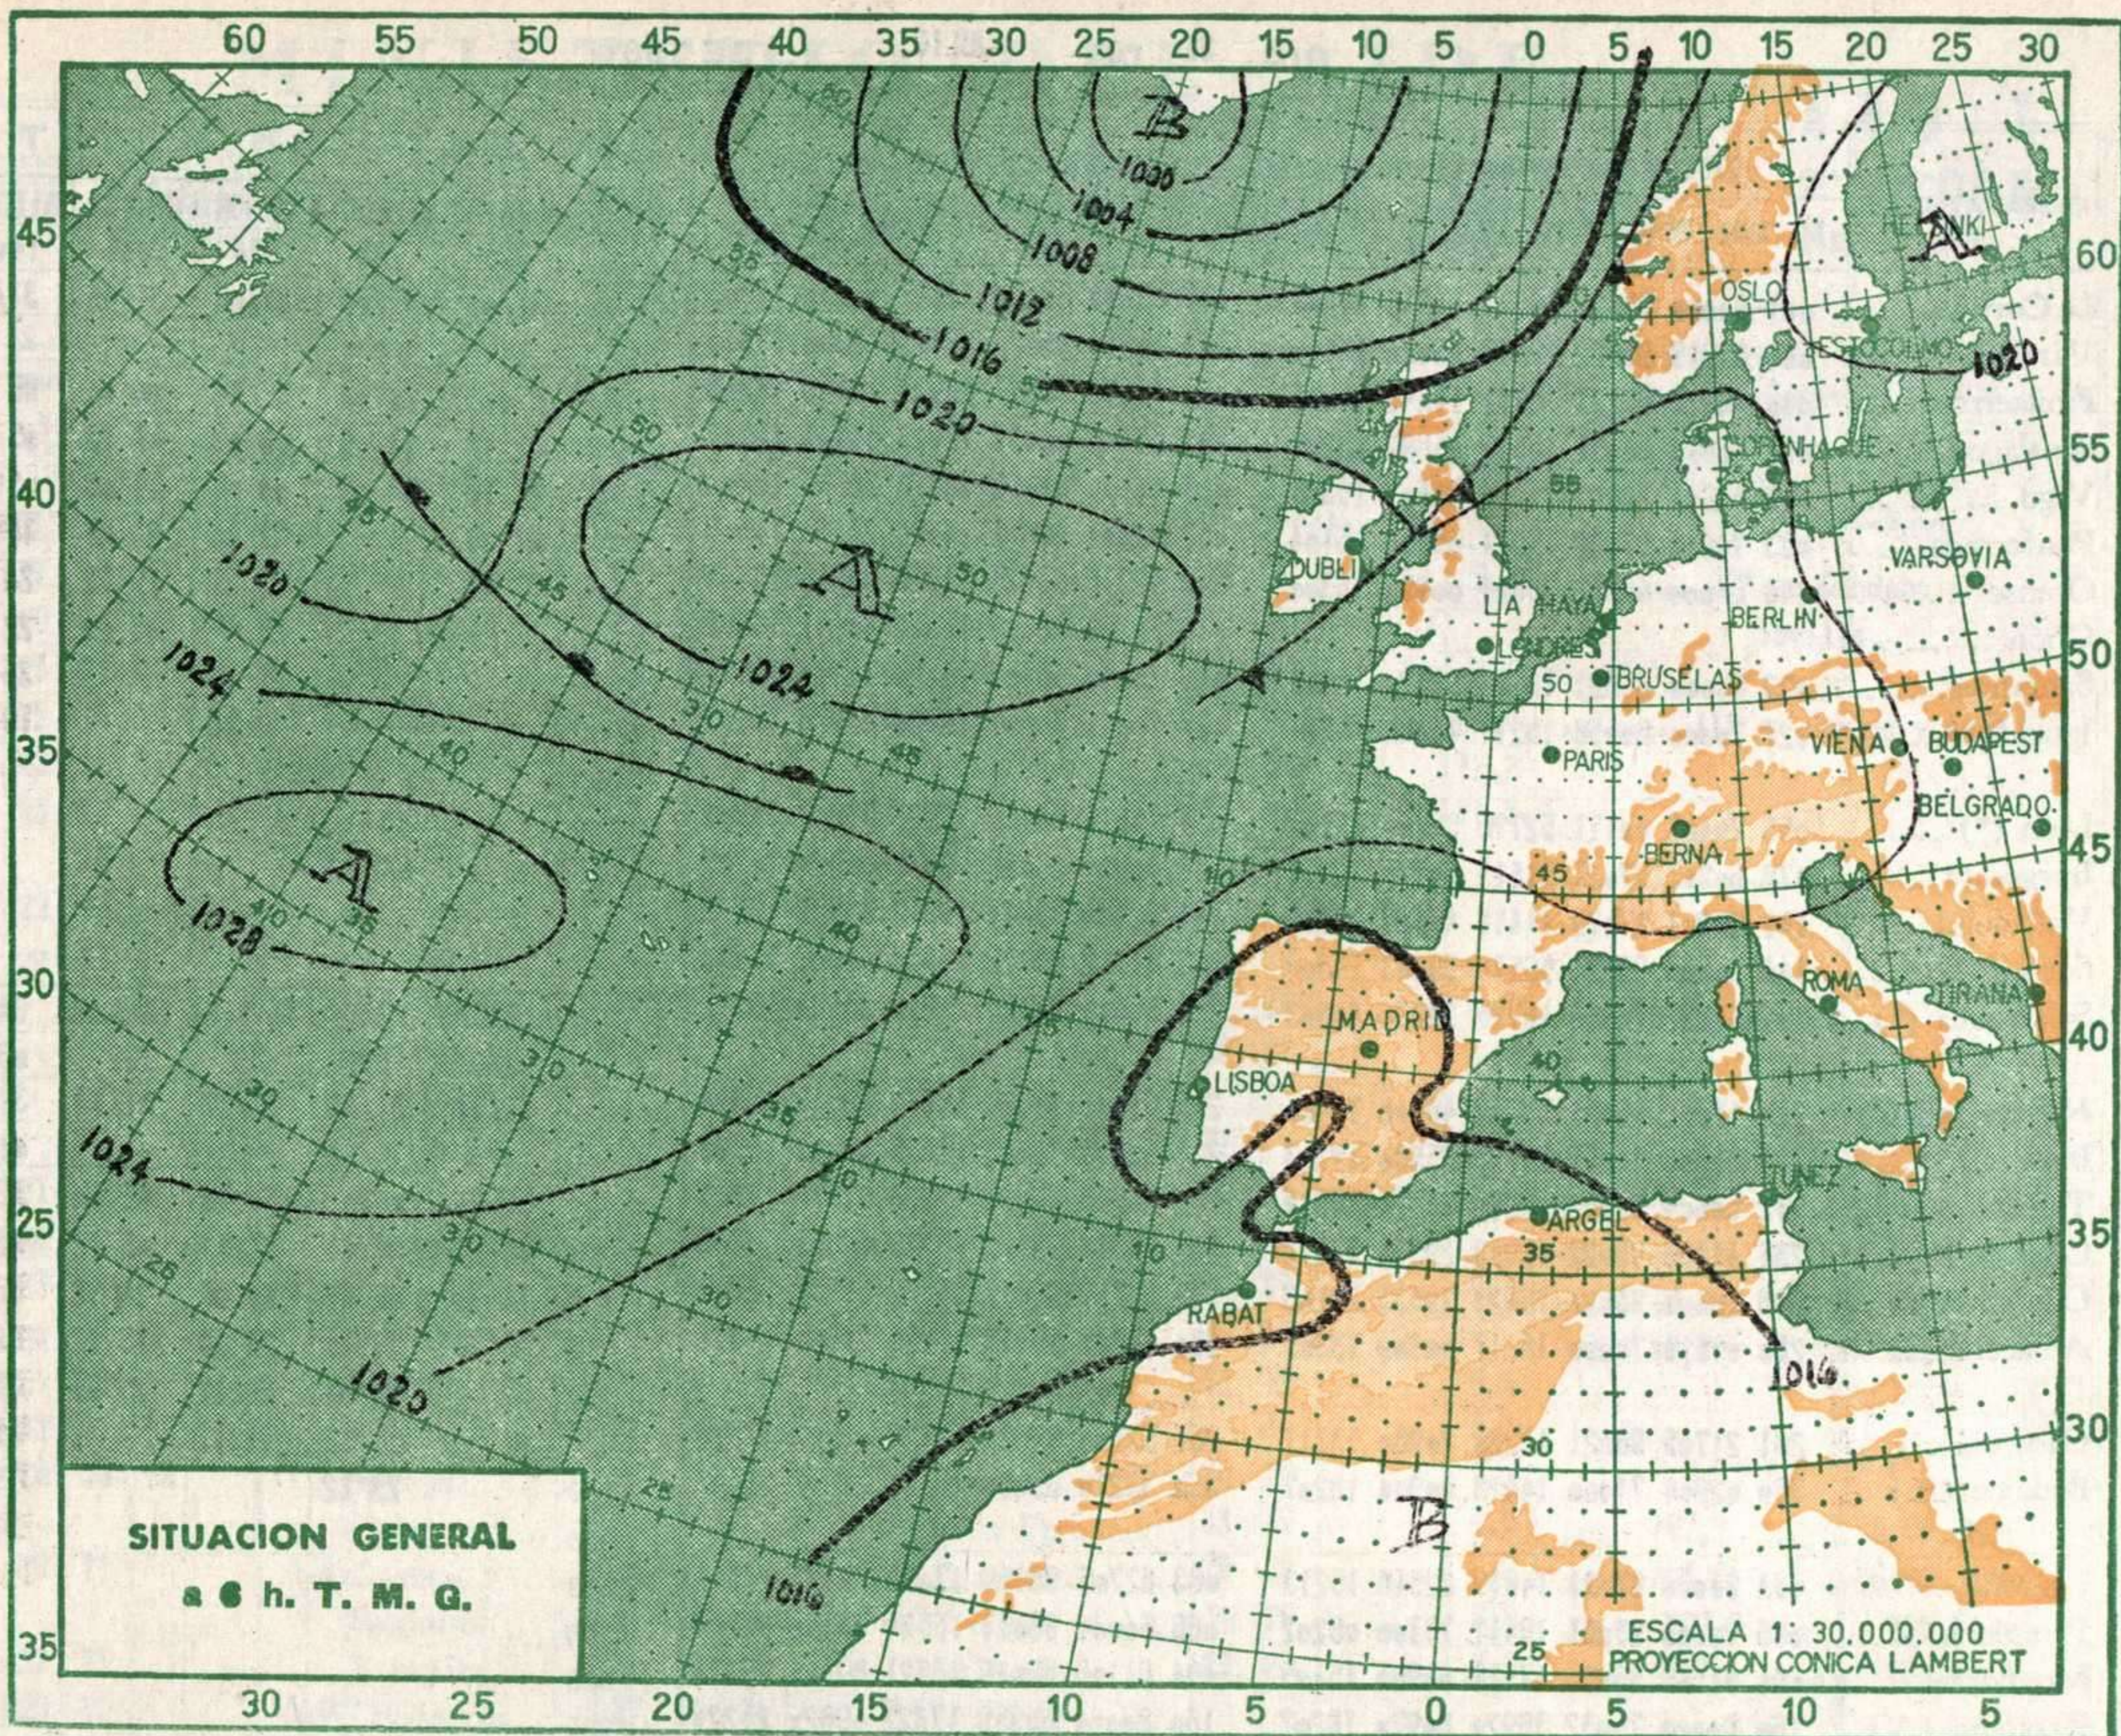

OBSERVATORIOS	OBSERVACIONES a 6 h.							OBSERVACIONES a 18 h.							VIENTO EN ALTITUD								
	III	Hddff	VVwwW	PPPTT	H₁C₁H₂C₂	T₁T₂app		III	Hddff	VVwwW	PPPTT	H₁C₁H₂C₂	T₁T₂app		Estación	BADAJOS	VALENCIA	MAHON	CORUÑA	VALLDLI	SANTANDER		
La Coruña...	001	60000	65022	16617	14545	14400	001	03610	58050	17017	00900	15303		Indicativo	330	285	314	001	140	023			
Vares ...	004	80919	95022	15317	850xx	15400	004	80914	96022	16117	850xx	17300		Día/hora	31/00	31/06	31/05	31/06	31/12	31/11			
Finisterre ...	040	30521	96121	16717	14x42	14505	040	10233	75021	16224	15500	18203		Altitud	dd ff	dd ff	dd ff	dd ff	dd ff	dd ff			
Santiago (A.)...	042	30902	60051	16513	35632	13207	042	53608	65051	15023	51400	18307		Tierra	N 00	00 00	NE 10	00 00	NE 10	N 10			
Vigo ...	046	40901	72011	14519	34501	15303	046	40000	61050	18323	25501	16400		1.000	32 12	11 06	09 08	09 13	05 06	10 04			
Ponferrada...	053	70000	97029	15817	45562	16104	053	42301	98011	14026	23443	15608		1.500	27 10	14 06	03 04	29 08	05 03	16 10			
Orense.....	048	60000	40021	16821	0095x	16300	048	42216	60021	13628	00940	19300		2.000	27 08		32 10	23 05	19 07	19 14			
Gijón ...							014	50708	96012	18022	40941	19809		3.000	17 14			29 21	19 12	20 10	20 13		
Santander...	023	80000	94621	19717	5752x	15305	023	70000	96102	18021	21507	18814		4.000				27 14	04 00	22 15	20 14		
Igueldo. ...	027	70000	60056	18217	754xx	16301	027	70000	70052	15420	00978	18603		5.500				27 06		20 17			
León (*) ...	055	70405	60171	52716	59540	12107	055	70814	80159	53922	59603	13303		7.000				29 23		19 17			
Burgos (*)..	076	60903	97021	51615	6097x	12211	076	60000	98029	52317	6099x	14707		9.000									
Valladolid...	141	71201	97079	14418	49413	12501	141	82504	95929	16917	3352x	15219		10.500									
Soria (*) ...	148	80000	98171	59516	59603	14304	148	81112	96172	60118	53607	16303		12.000									
Salamanca (*)..	202	41802	70159	48715	33630	14303	202	61804	70159	x1218	39530	16315		16.000									
Navacerrada(*)	215	41304	95051	53312	46000	10400	215	60000	97029	54615	49303	09804		Estación	ALBACTE	PRAT	SEVILLA	BARAJAS	GANDO				
Barajas... ..	221	30000	70011	15720	25580	17203	221	50208	70022	12826	43803	16503		Indicativo	280	181	391	221	030				
Toledo... ..	272	60000	60052	14220	24670	16311	272	50505	70022	13026	31506	17701		Día/hora	31/11	31/11	31/17	31/17	31/17				
Cuenca (*) ...	231	41308	98022	49918	22670	14511	231	61310	98022	46225	63600	13603		Altitud	dd ff	dd ff	dd ff	dd ff	dd ff	dd ff			
Ciudad Real ...	348	50000	96021	16623	29533	20203	348	62707	98021	15030	39533	16705		Tierra	SE 10	v 20	SW 10	NE 10	NE 20				
Albacete ...	280	01510	70050	16317	00900	13305	280	11821	56011	16229	11600	14811		1.000	13 11	09 04	22 12	06 12	03 36				
Cáceres... ..	261	21705	98021	13220	20980	13311	261	52705	98021	12129	43602	12603		1.500	14 10	09 05	20 06	24 12	36 14				
Badajoz (A.) ..	330	02904	71000	14418	00900	18207	330	33210	65050	12131	21612	22607		2.000	15 10	20 08	25 08	26 17	32 04				
Logroño ...	083	60000	97021	14819	22548	15213	083	62706	98159	17023	29693	17503		3.000		16 06	22 12	25 21	28 22				
Pamplona ...	086	70000	95051	18417	78100	06202	086	60000	96011	16524	68500	06704		4.000		25 12	24 17		25 22				
Monflorite...	094	01108	56050	17510	00900	15105	094	81108	56029	16521	894xx	19313		5.500		23 12			25 12				
Zaragoza (A.)..	160	80000	70032	16920	8097x	10207	160	80000	65959	17322	4962x	21224		7.000					24 10				
Calamocha (*)	233	70000	98151	41715	79500	16219	233	21810	80011	01528	21600	15411		9.000									
Teruel... ..														10.500									
Lérida ...	171	80504	99021	16320	856xx	16303	171	60906	99031	14926	35626	15209		12.000									
Gerona... ..														16.000									
Barcelona... ..	180	03202	95022	18221	00900	15107	180	60902	97021	17524	64500	20705		Estación									
Tortosa... ..	238	82902	96022	16722	855xx	20500	238	11407	96021	16524	18641	17605		Indicativo