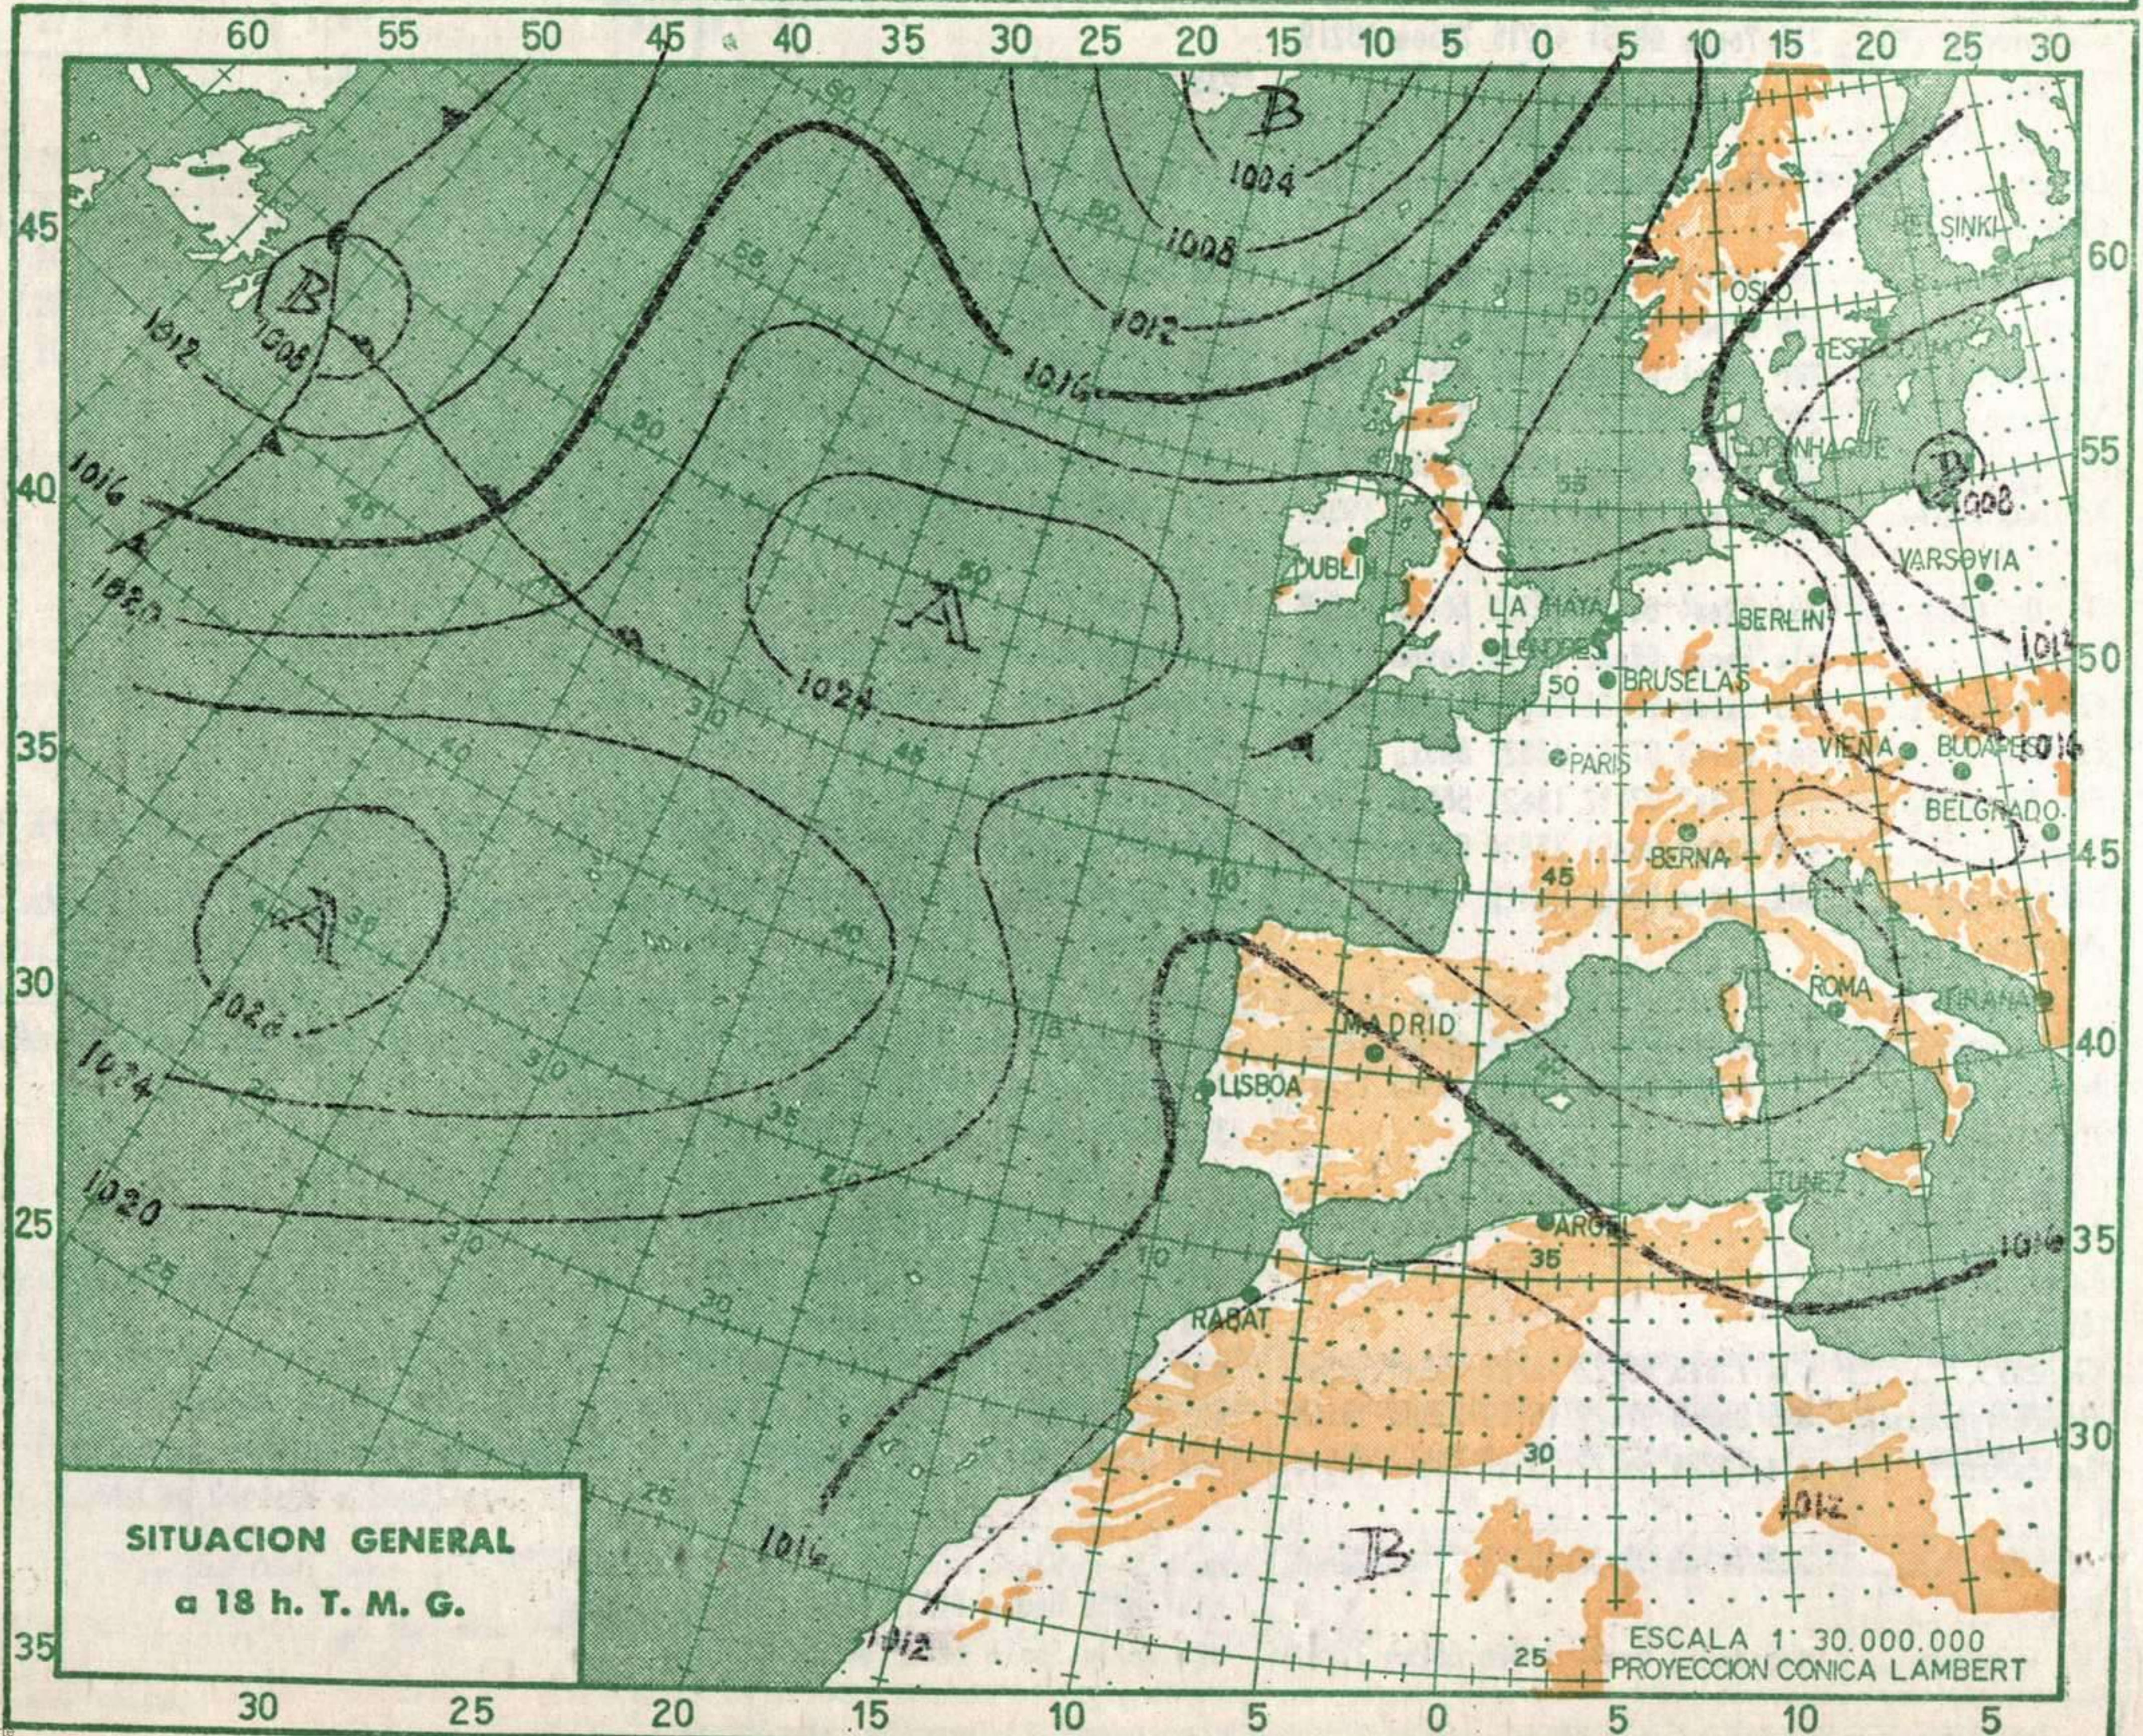

OBSERVATORIOS	OBSERVACIONES a 6 h.							OBSERVACIONES a 18 h.							VIENTO EN ALTITUD								
	III	Hddff	VVwwW	PPPTT	H₁C₁H₂C₂	T₁T₂app		III	Hddff	VVwwW	PPPTT	H₁C₁H₂C₂	T₁T₂app		Estación	BADAJOS	VALENCIA	MAHON	CORUÑA	VALLDLI	SANTANDER		
La Coruña...	001	60000	65022	16617	14545	14400	001	03610	58050	17017	00900	15303		Indicativo	330	285	314	001	140	023			
Vares ...	004	80919	95022	15317	850xx	15400	004	80914	96022	16117	850xx	17300		Día/hora	31/00	31/06	31/05	31/06	31/12	31/11			
Finisterre ...	040	30521	96121	16717	14x42	14505	040	10233	75021	16224	15500	18203		Altitud	dd ff	dd ff	dd ff	dd ff	dd ff	dd ff			
Santiago (A.)...	042	30902	60051	16513	35632	13207	042	53608	65051	15023	51400	18307		Tierra	N 00	00 00	NE 10	00 00	NE 10	N 10			
Vigo ...	046	40901	72011	14519	34501	15303	046	40000	61050	18323	25501	16400		1.000	32 12	11 06	09 08	09 13	05 06	10 04			
Ponferrada...	053	70000	97029	15817	45562	16104	053	42301	98011	14026	23443	15608		1.500	27 10	14 06	03 04	29 08	05 03	16 10			
Orense.....	048	60000	40021	16821	0095x	16300	048	42216	60021	13628	00940	19300		2.000	27 08		32 10	23 05	19 07	19 14			
Gijón ...							014	50708	96012	18022	40941	19809		3.000	17 14			29 21	19 12	20 10	20 13		
Santander...	023	80000	94621	19717	5752x	15305	023	70000	96102	18021	21507	18814		4.000				27 14	04 00	22 15	20 14		
Igueldo. ...	027	70000	60056	18217	754xx	16301	027	70000	70052	15420	00978	18603		5.500				27 06		20 17			
León (*) ...	055	70405	60171	52716	59540	12107	055	70814	80159	53922	59603	13303		7.000				29 23		19 17			
Burgos (*)..	076	60903	97021	51615	6097x	12211	076	60000	98029	52317	6099x	14707		9.000									
Valladolid...	141	71201	97079	14418	49413	12501	141	82504	95929	16917	3352x	15219		10.500									
Soria (*) ...	148	80000	98171	59516	59603	14304	148	81112	96172	60118	53607	16303		12.000									
Salamanca (*)..	202	41802	70159	48715	33630	14303	202	61804	70159	x1218	39530	16315		16.000									
Navacerrada(*)	215	41304	95051	53312	46000	10400	215	60000	97029	54615	49303	09804		Estación	ALBACTE	PRAT	SEVILLA	BARAJAS	GANDO				
Barajas... ..	221	30000	70011	15720	25580	17203	221	50208	70022	12826	43803	16503		Indicativo	280	181	391	221	030				
Toledo... ..	272	60000	60052	14220	24670	16311	272	50505	70022	13026	31506	17701		Día/hora	31/11	31/11	31/17	31/17	31/17				
Cuenca (*) ...	231	41308	98022	49918	22670	14511	231	61310	98022	46225	63600	13603		Altitud	dd ff	dd ff	dd ff	dd ff	dd ff	dd ff			
Ciudad Real ...	348	50000	96021	16623	29533	20203	348	62707	98021	15030	39533	16705		Tierra	SE 10	v 20	SW 10	NE 10	NE 20				
Albacete ...	280	01510	70050	16317	00900	13305	280	11821	56011	16229	11600	14811		1.000	13 11	09 04	22 12	06 12	03 36				
Cáceres... ..	261	21705	98021	13220	20980	13311	261	52705	98021	12129	43602	12603		1.500	14 10	09 05	20 06	24 12	36 14				
Badajoz (A.) ..	330	02904	71000	14418	00900	18207	330	33210	65050	12131	21612	22607		2.000	15 10	20 08	25 08	26 17	32 04				
Logroño ...	083	60000	97021	14819	22548	15213	083	62706	98159	17023	29693	17503		3.000		16 06	22 12	25 21	28 22				
Pamplona ...	086	70000	95051	18417	78100	06202	086	60000	96011	16524	68500	06704		4.000		25 12	24 17		25 22				
Monflorite...	094	01108	56050	17510	00900	15105	094	81108	56029	16521	894xx	19313		5.500		23 12			25 12				
Zaragoza (A.)..	160	80000	70032	16920	8097x	10207	160	80000	65959	17322	4962x	21224		7.000					24 10				
Calamocha (*)	233	70000	98151	41715	79500	16219	233	21810	80011	01528	21600	15411		9.000									
Teruel... ..														10.500									
Lérida ...	171	80504	99021	16320	856xx	16303	171	60906	99031	14926	35626	15209		12.000									
Gerona... ..														16.000									
Barcelona... ..	180	03202	95022	18221	00900	15107	180	60902	97021	17524	64500	20705		Estación									
Tortosa... ..	238	82902	96022	16722	855xx	20500	238	11407	96021	16524	18641	17605		Indicativo