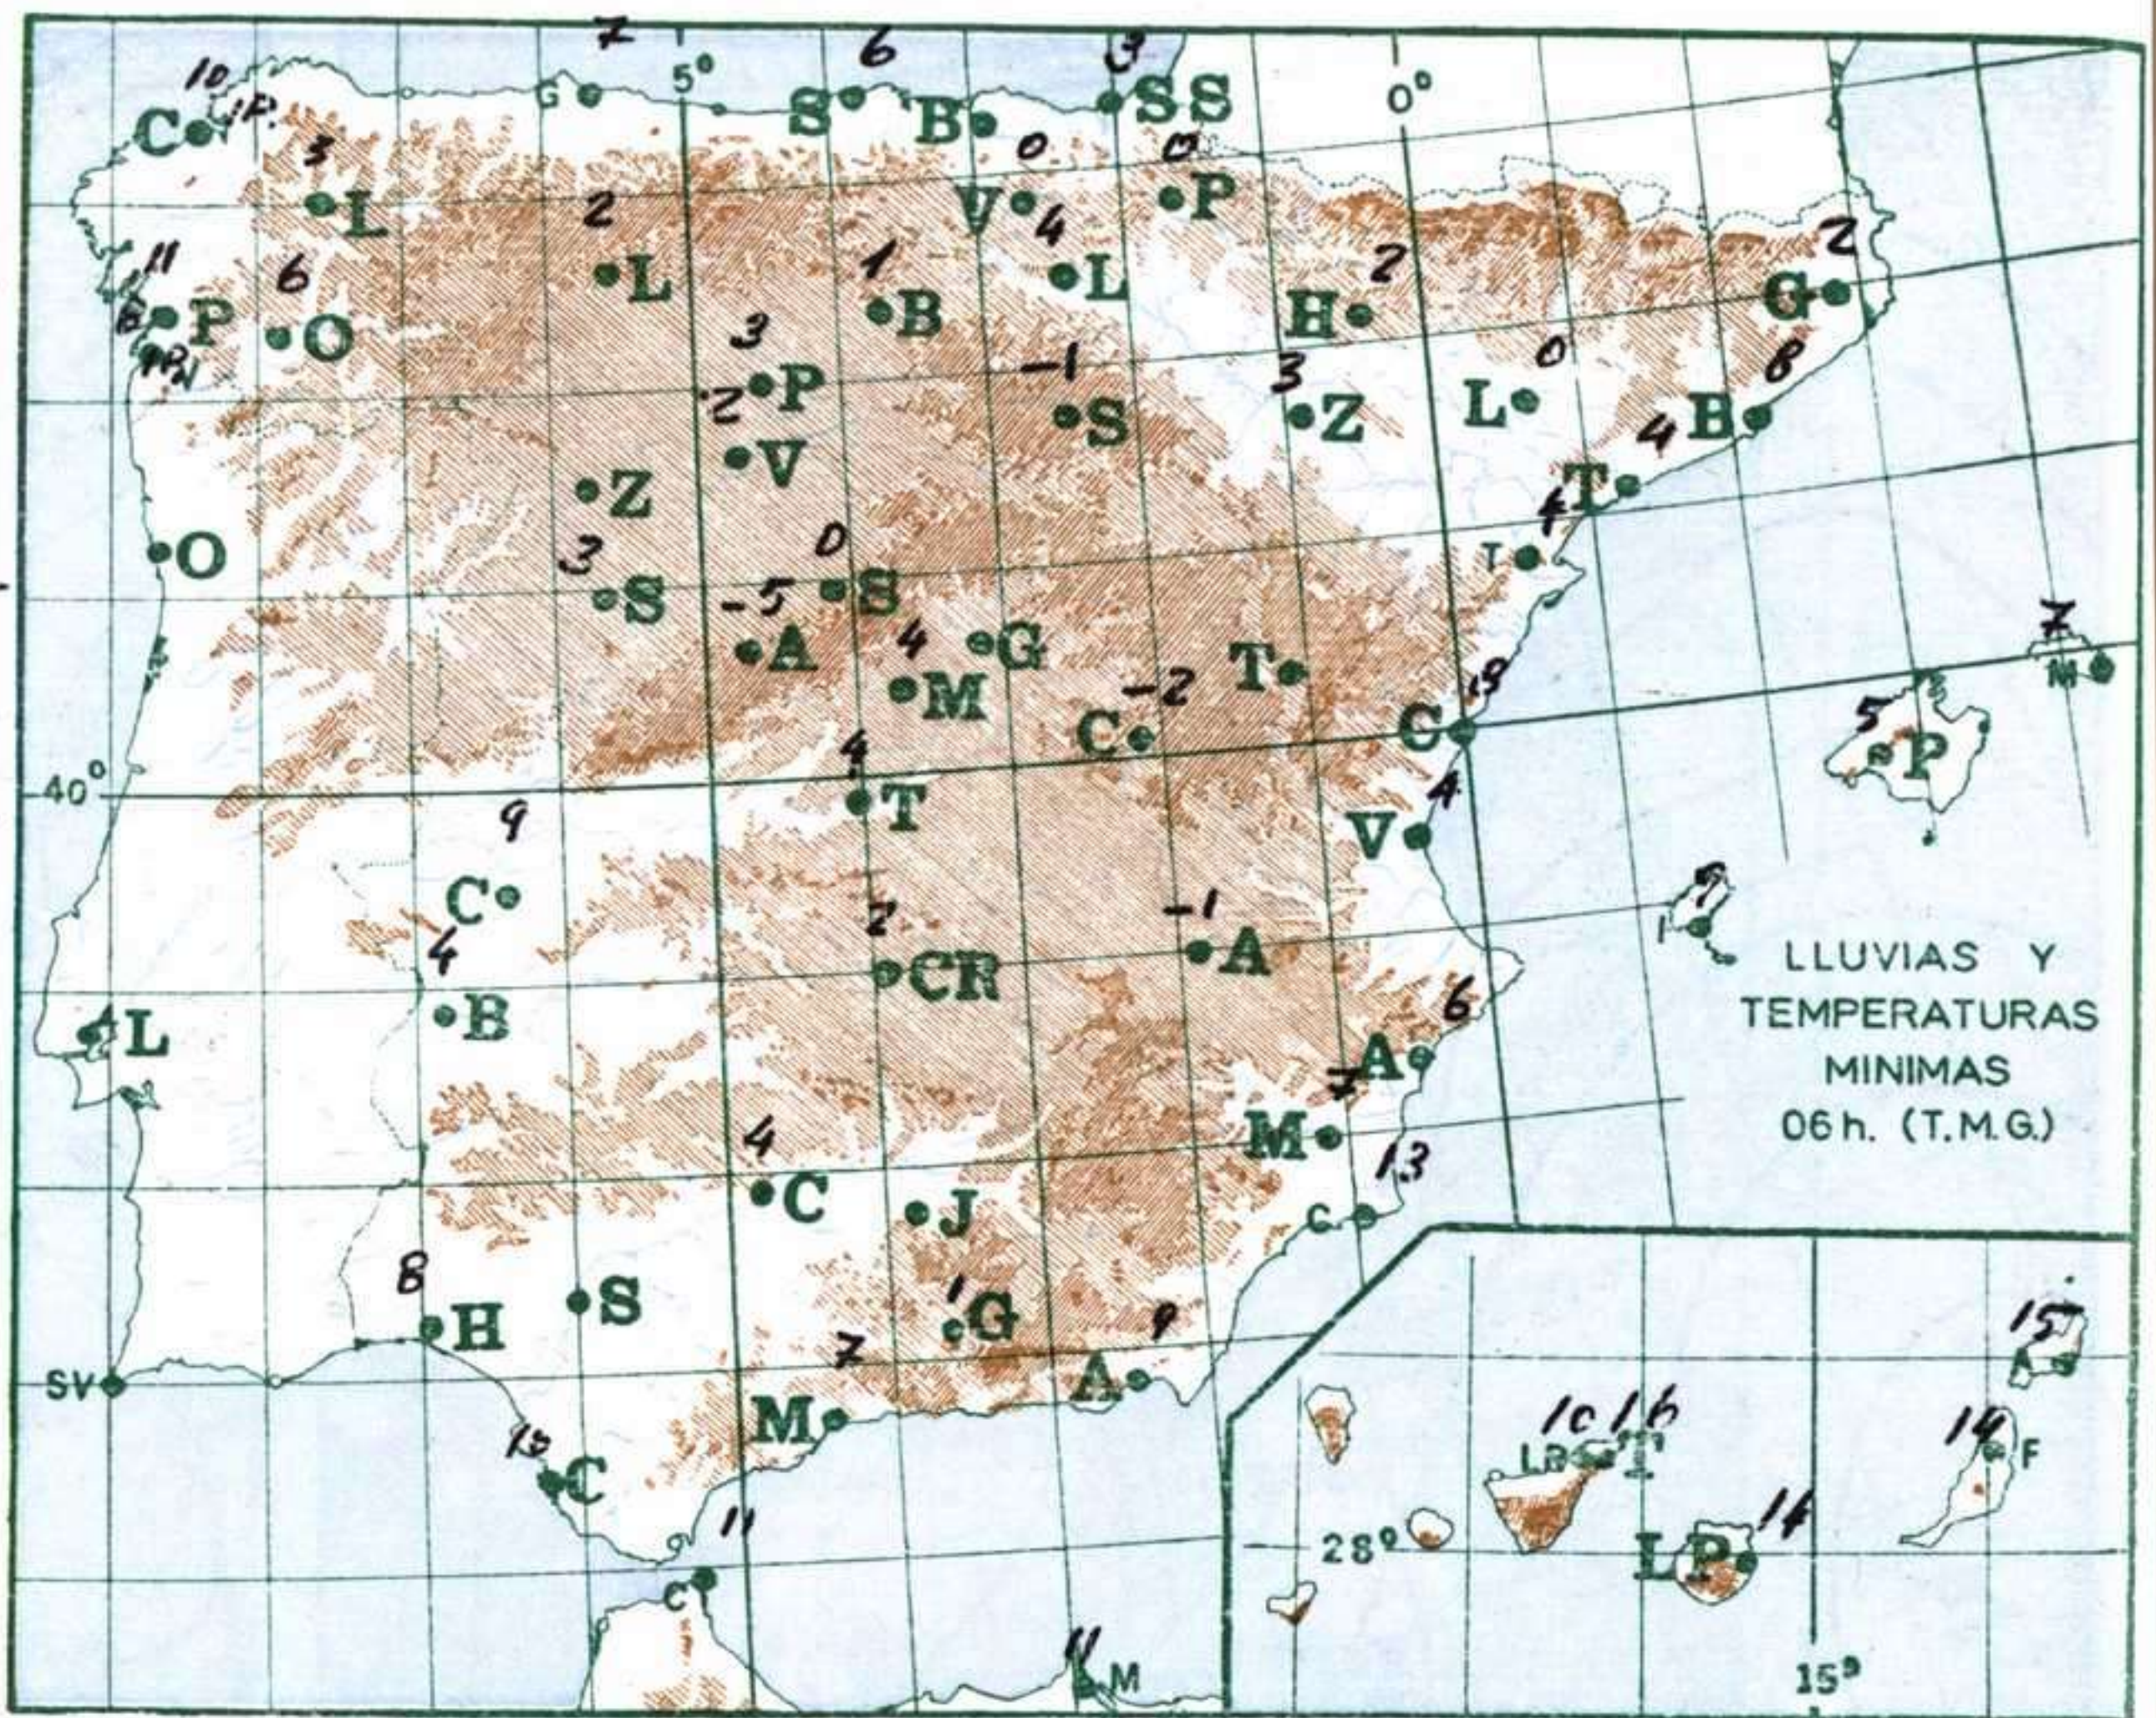

ALTITUDES mts.
>2000 2000 1000 500 0
2000 1000 500 0