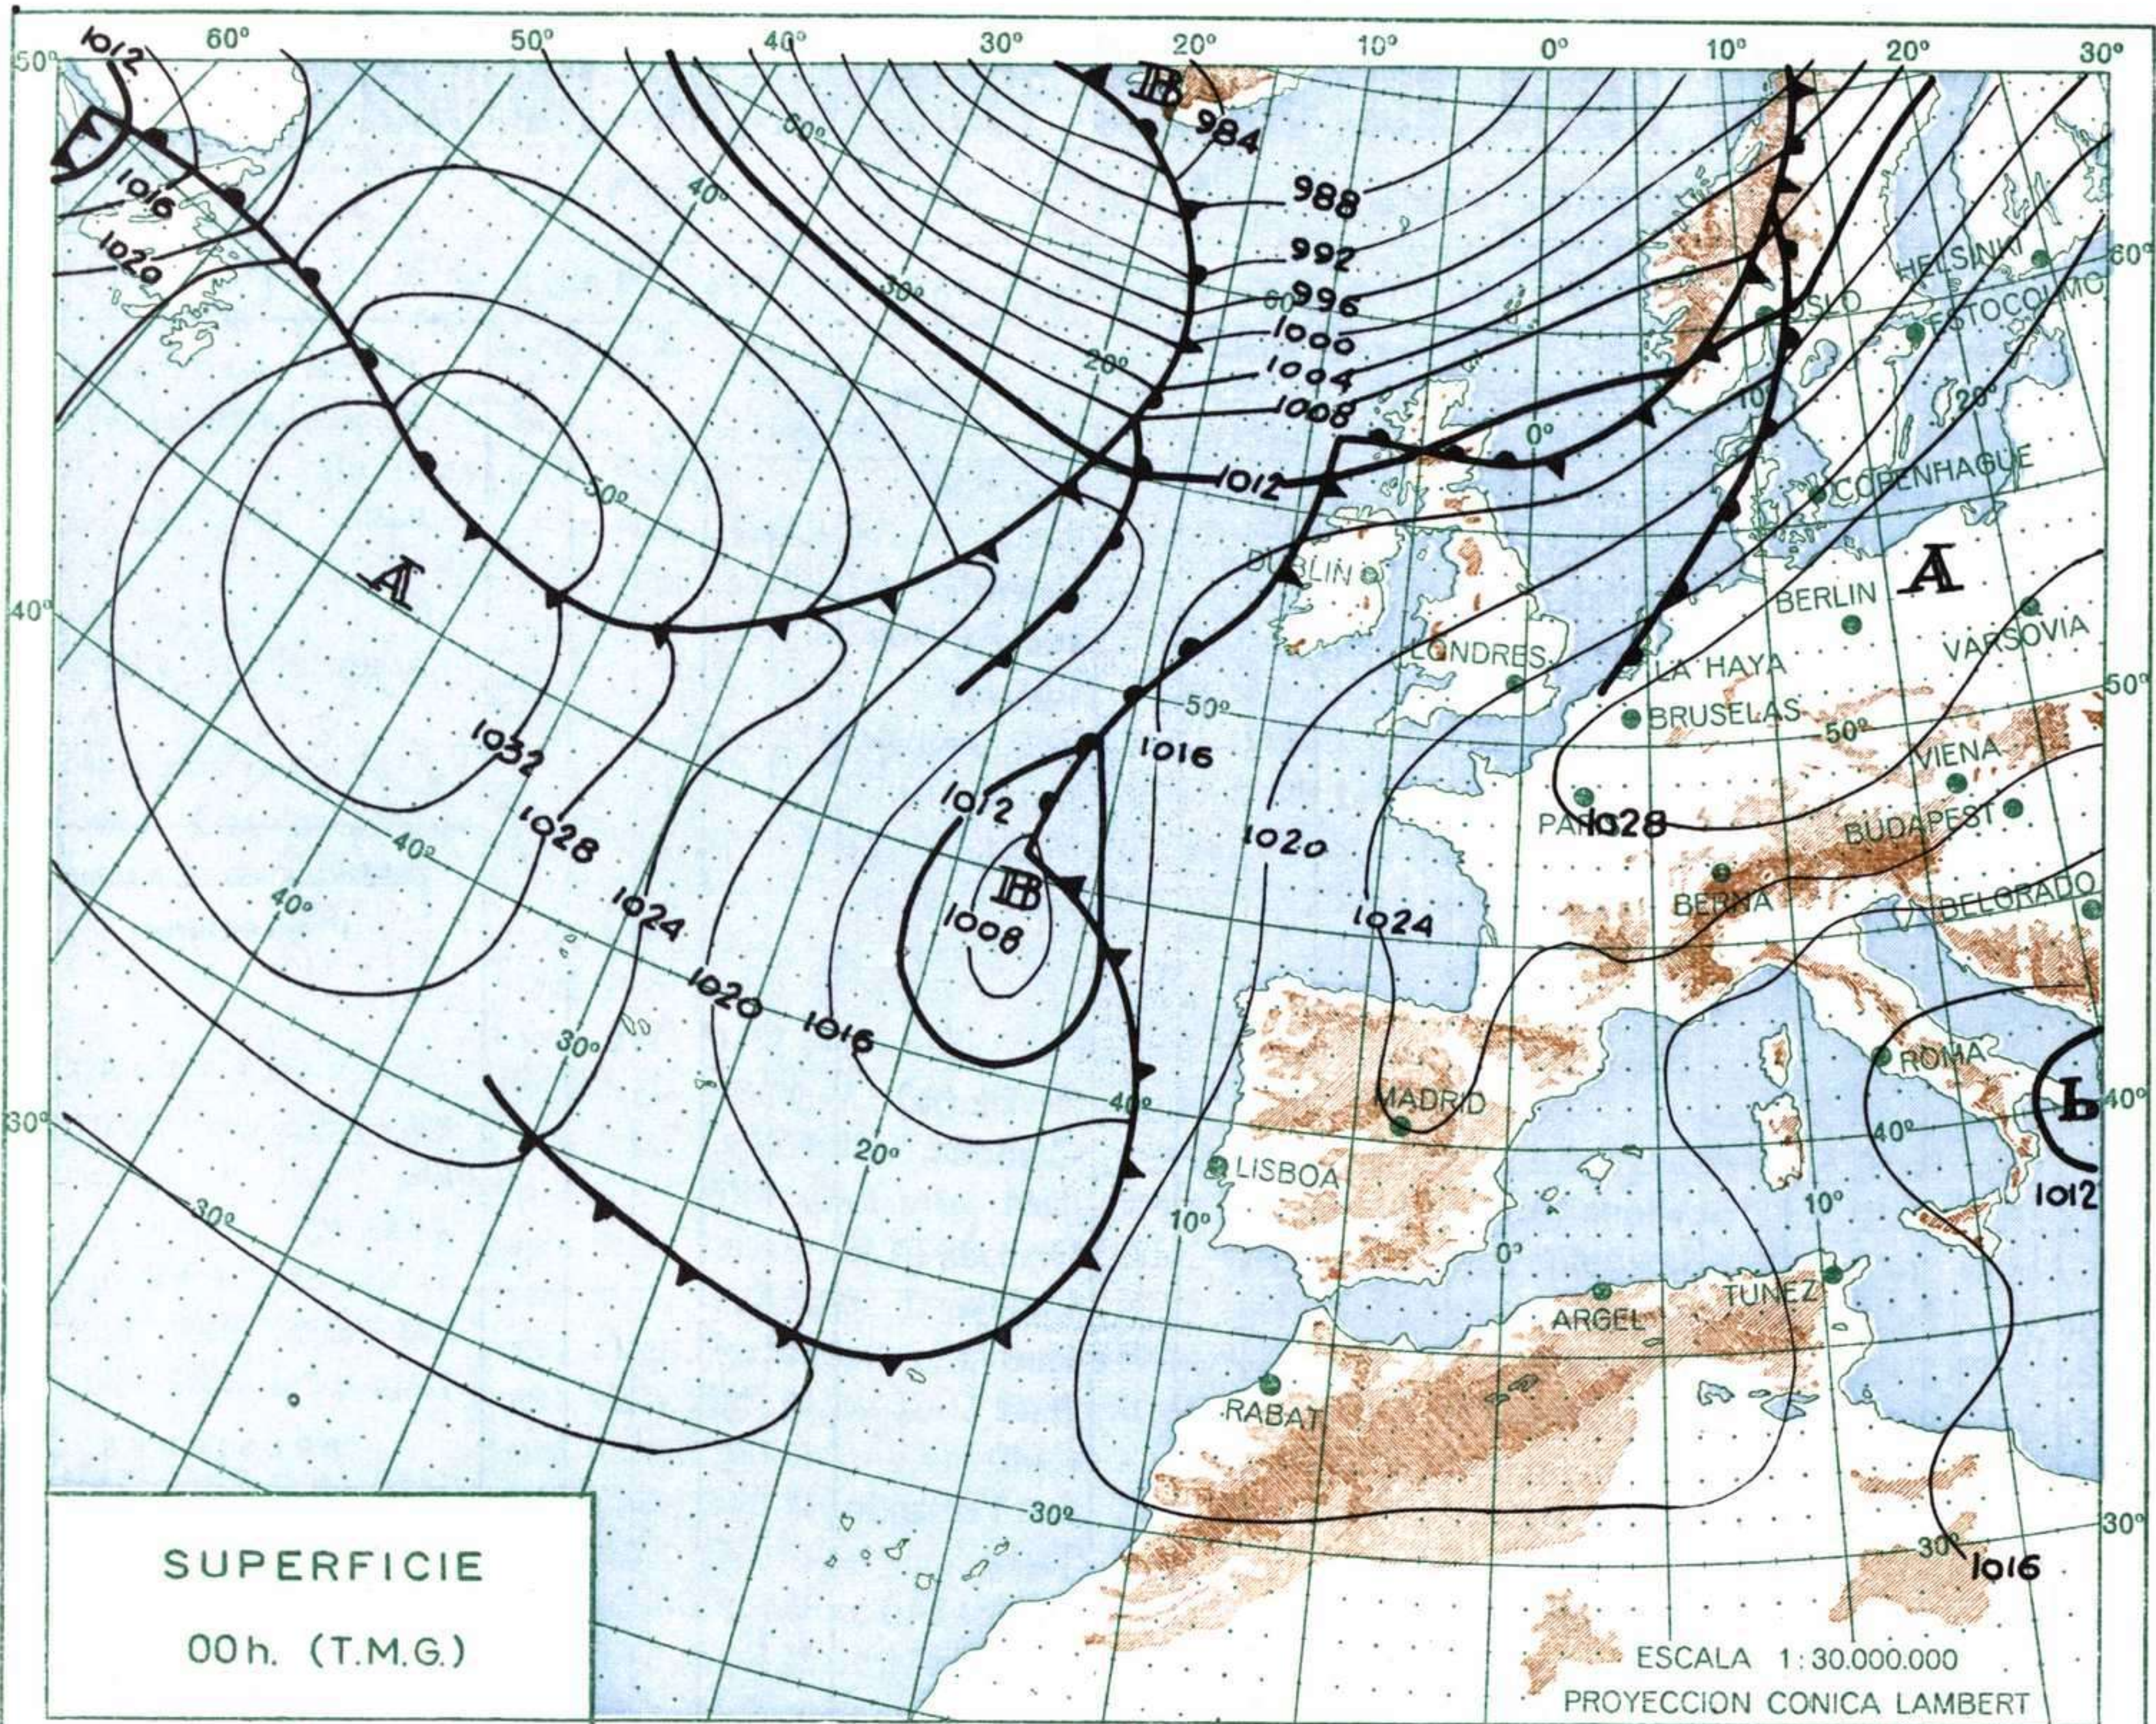

INFORMACION GENERAL DE LAS ULTIMAS 24 HORAS (DE 19 HORAS DE AYER A 19 HORAS DE HOY HORA OFICIAL).

Durante las últimas 24 horas se han registrado lluvias o lloviznas poco intensas en Galicia, midiéndose 3 litros por metro cuadrado en Coruña y Santiago y cantidades menores en el resto de los observatorios. Han sido frecuentes las nieblas en el Duero, Centro, Extremadura, La Mancha y norte de Cataluña. En el resto de la Península, Baleares y Canarias el cielo ha estado parcialmente nuboso con grandes claros. Las temperaturas han experimentado un ascenso más acusado en las mínimas.

(*) Estaciones situadas a más de 1.600 metros sobre el nivel del mar.

NOTA.—Los datos de este Boletín comprenden las observaciones desde las 18 h. T. M. G. de ayer a las 18 h. T. M. G. del día de hoy

Las horas de sol corresponden al día de ayer.