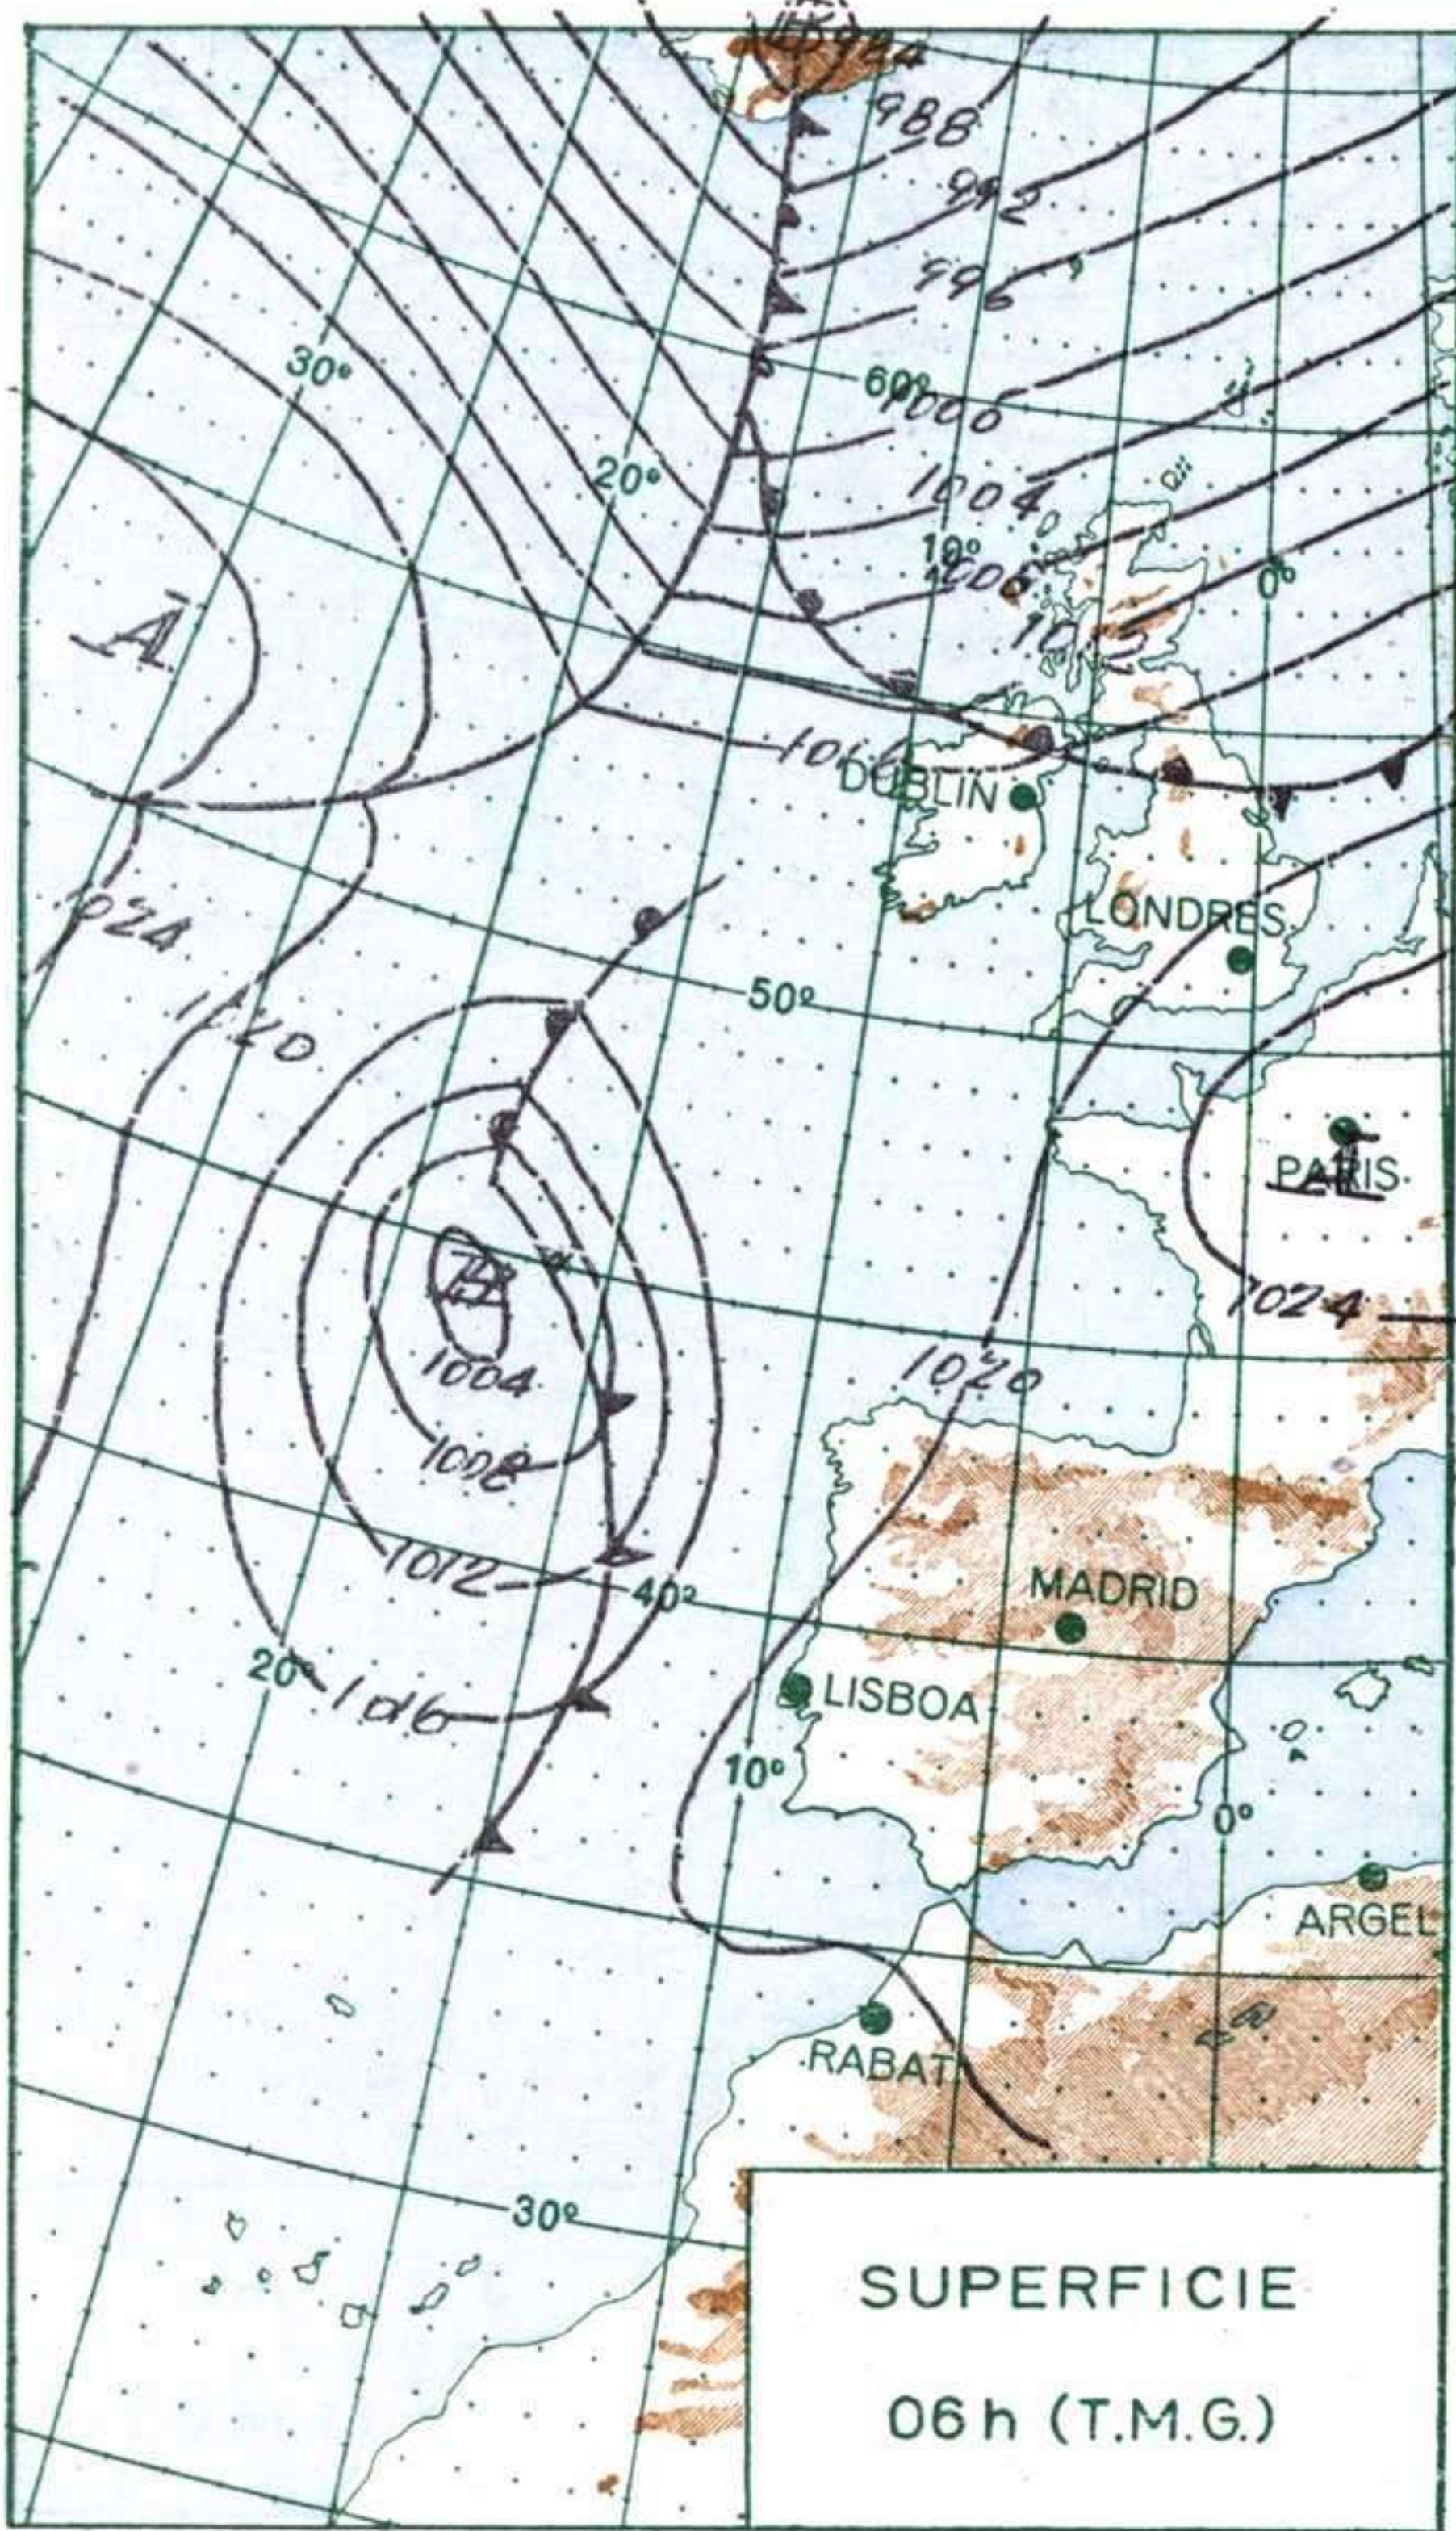

ALTITUDES mts.
>2000 2000 1000 500 0
2000 1000 500 0