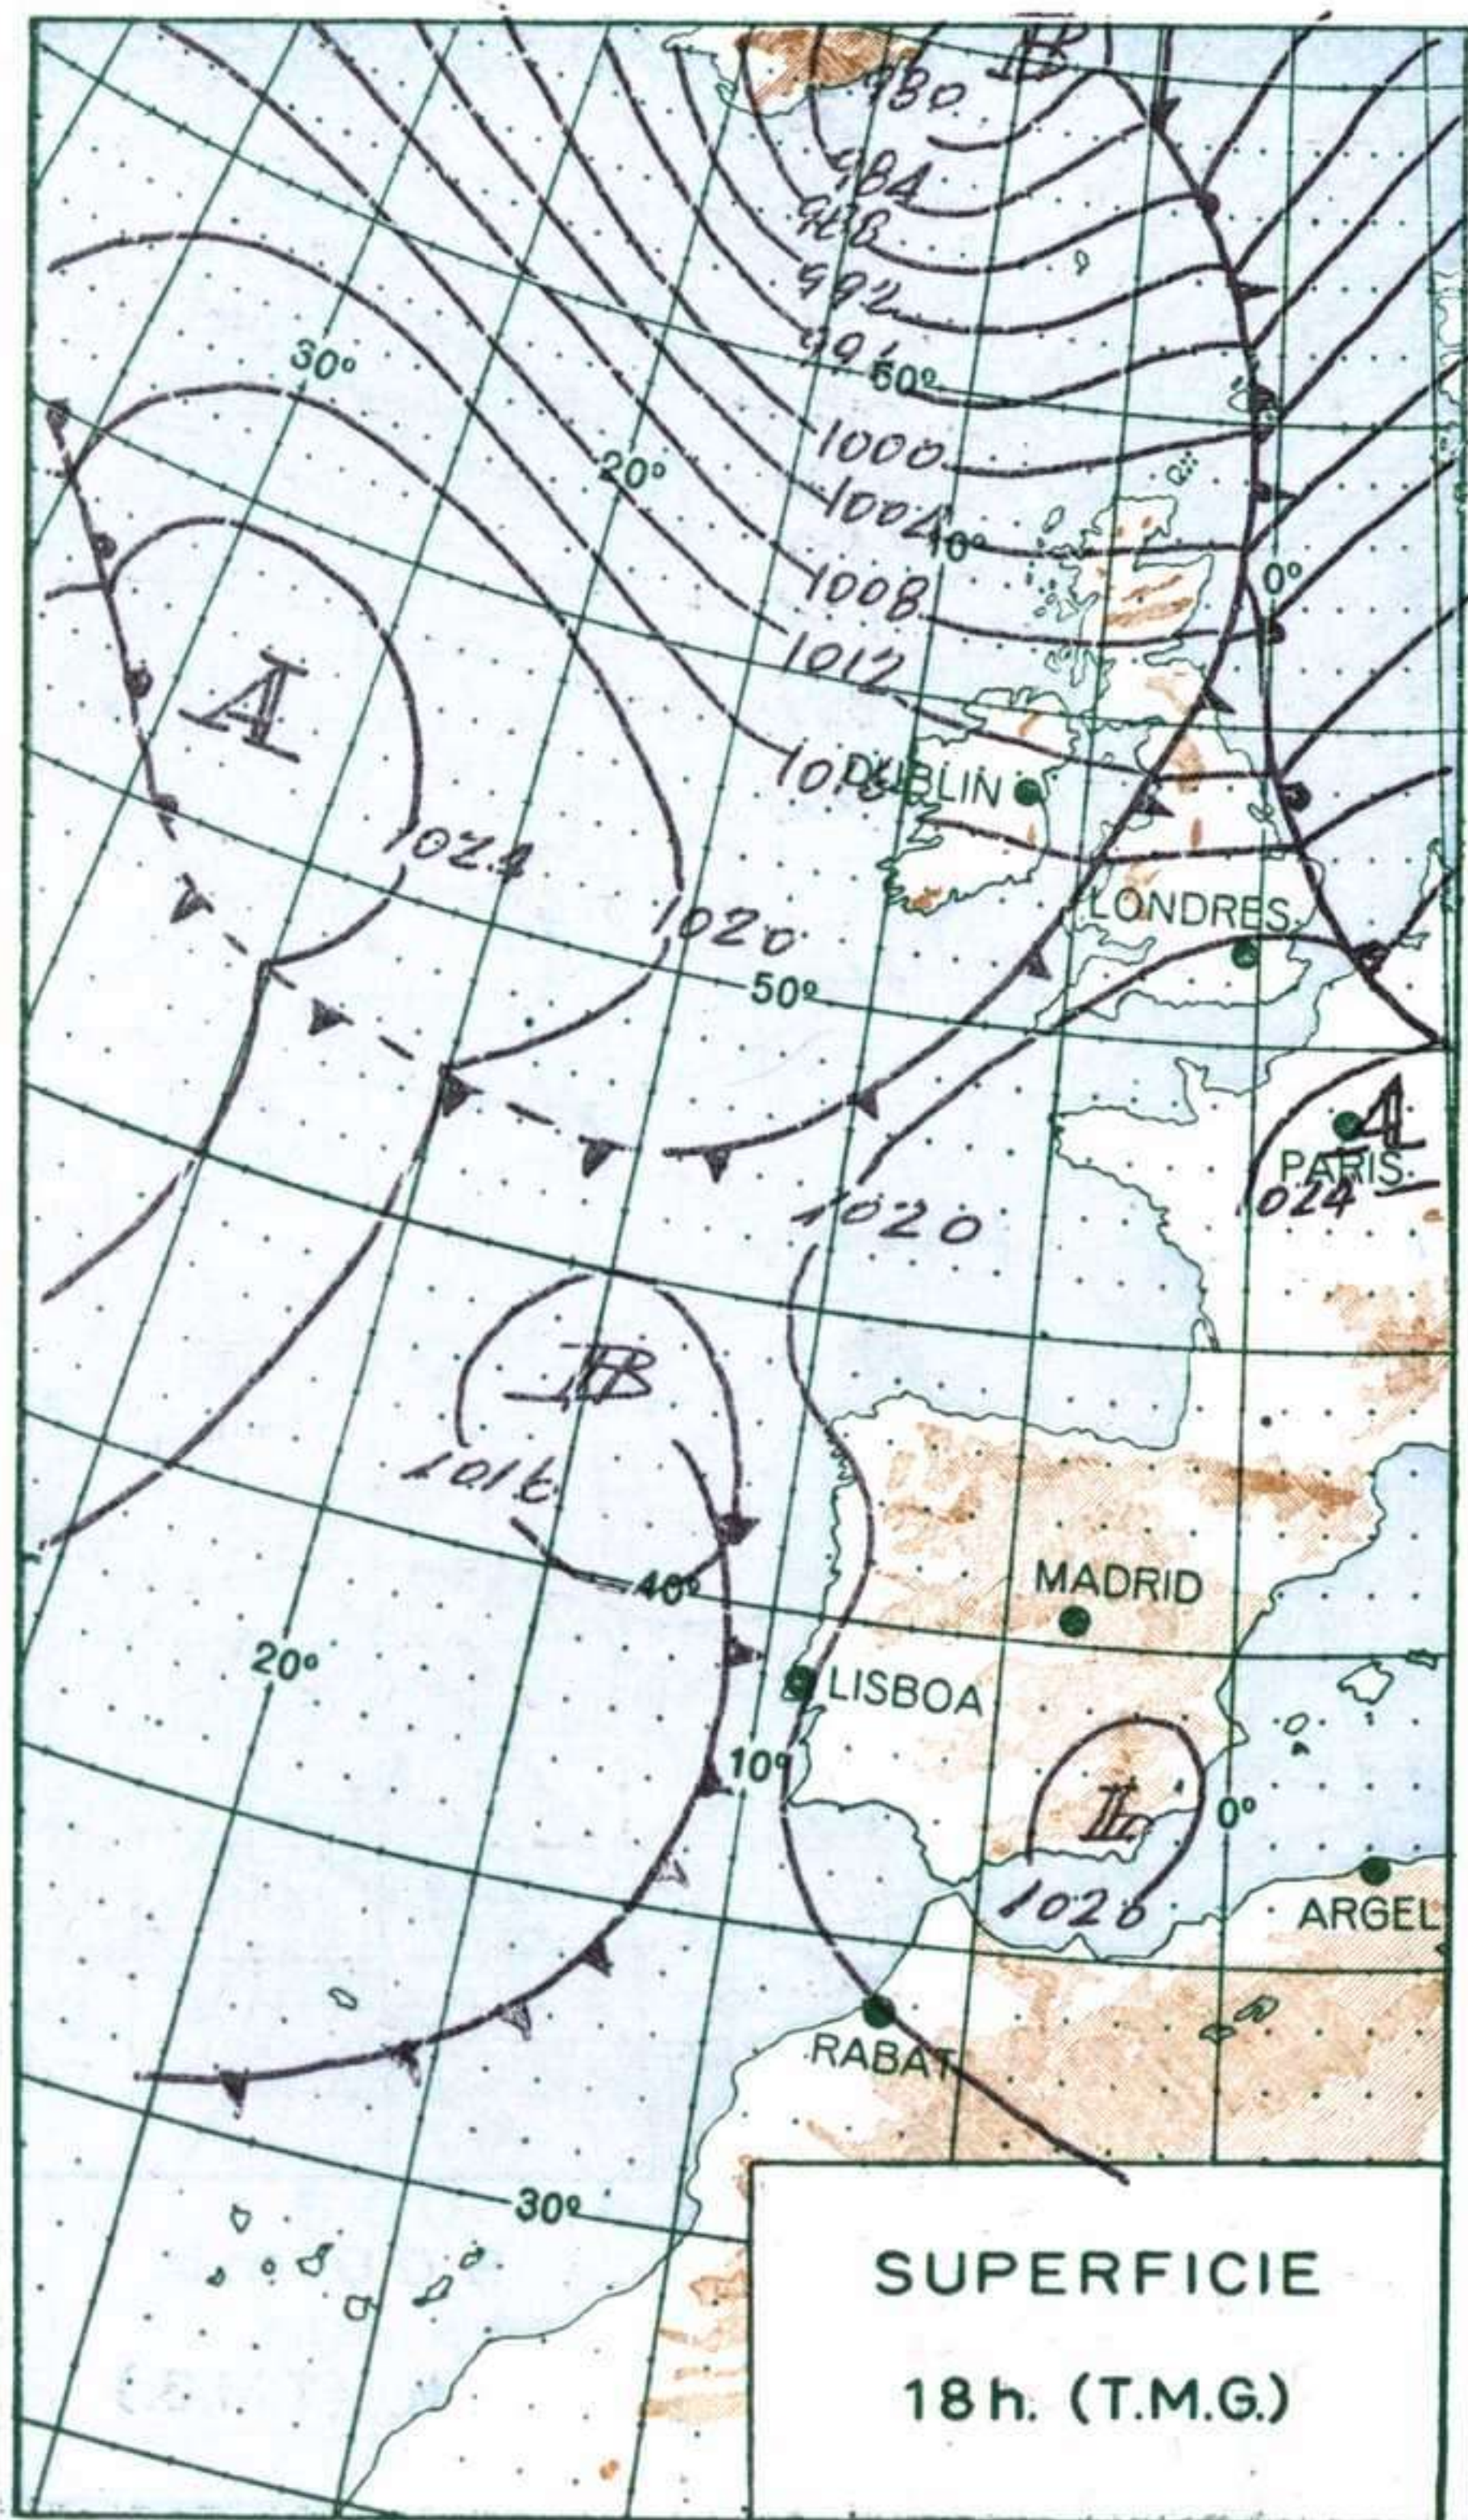

ALTITUDES mts.
>2000 2000 1000 500 0
2000 1000 500 0