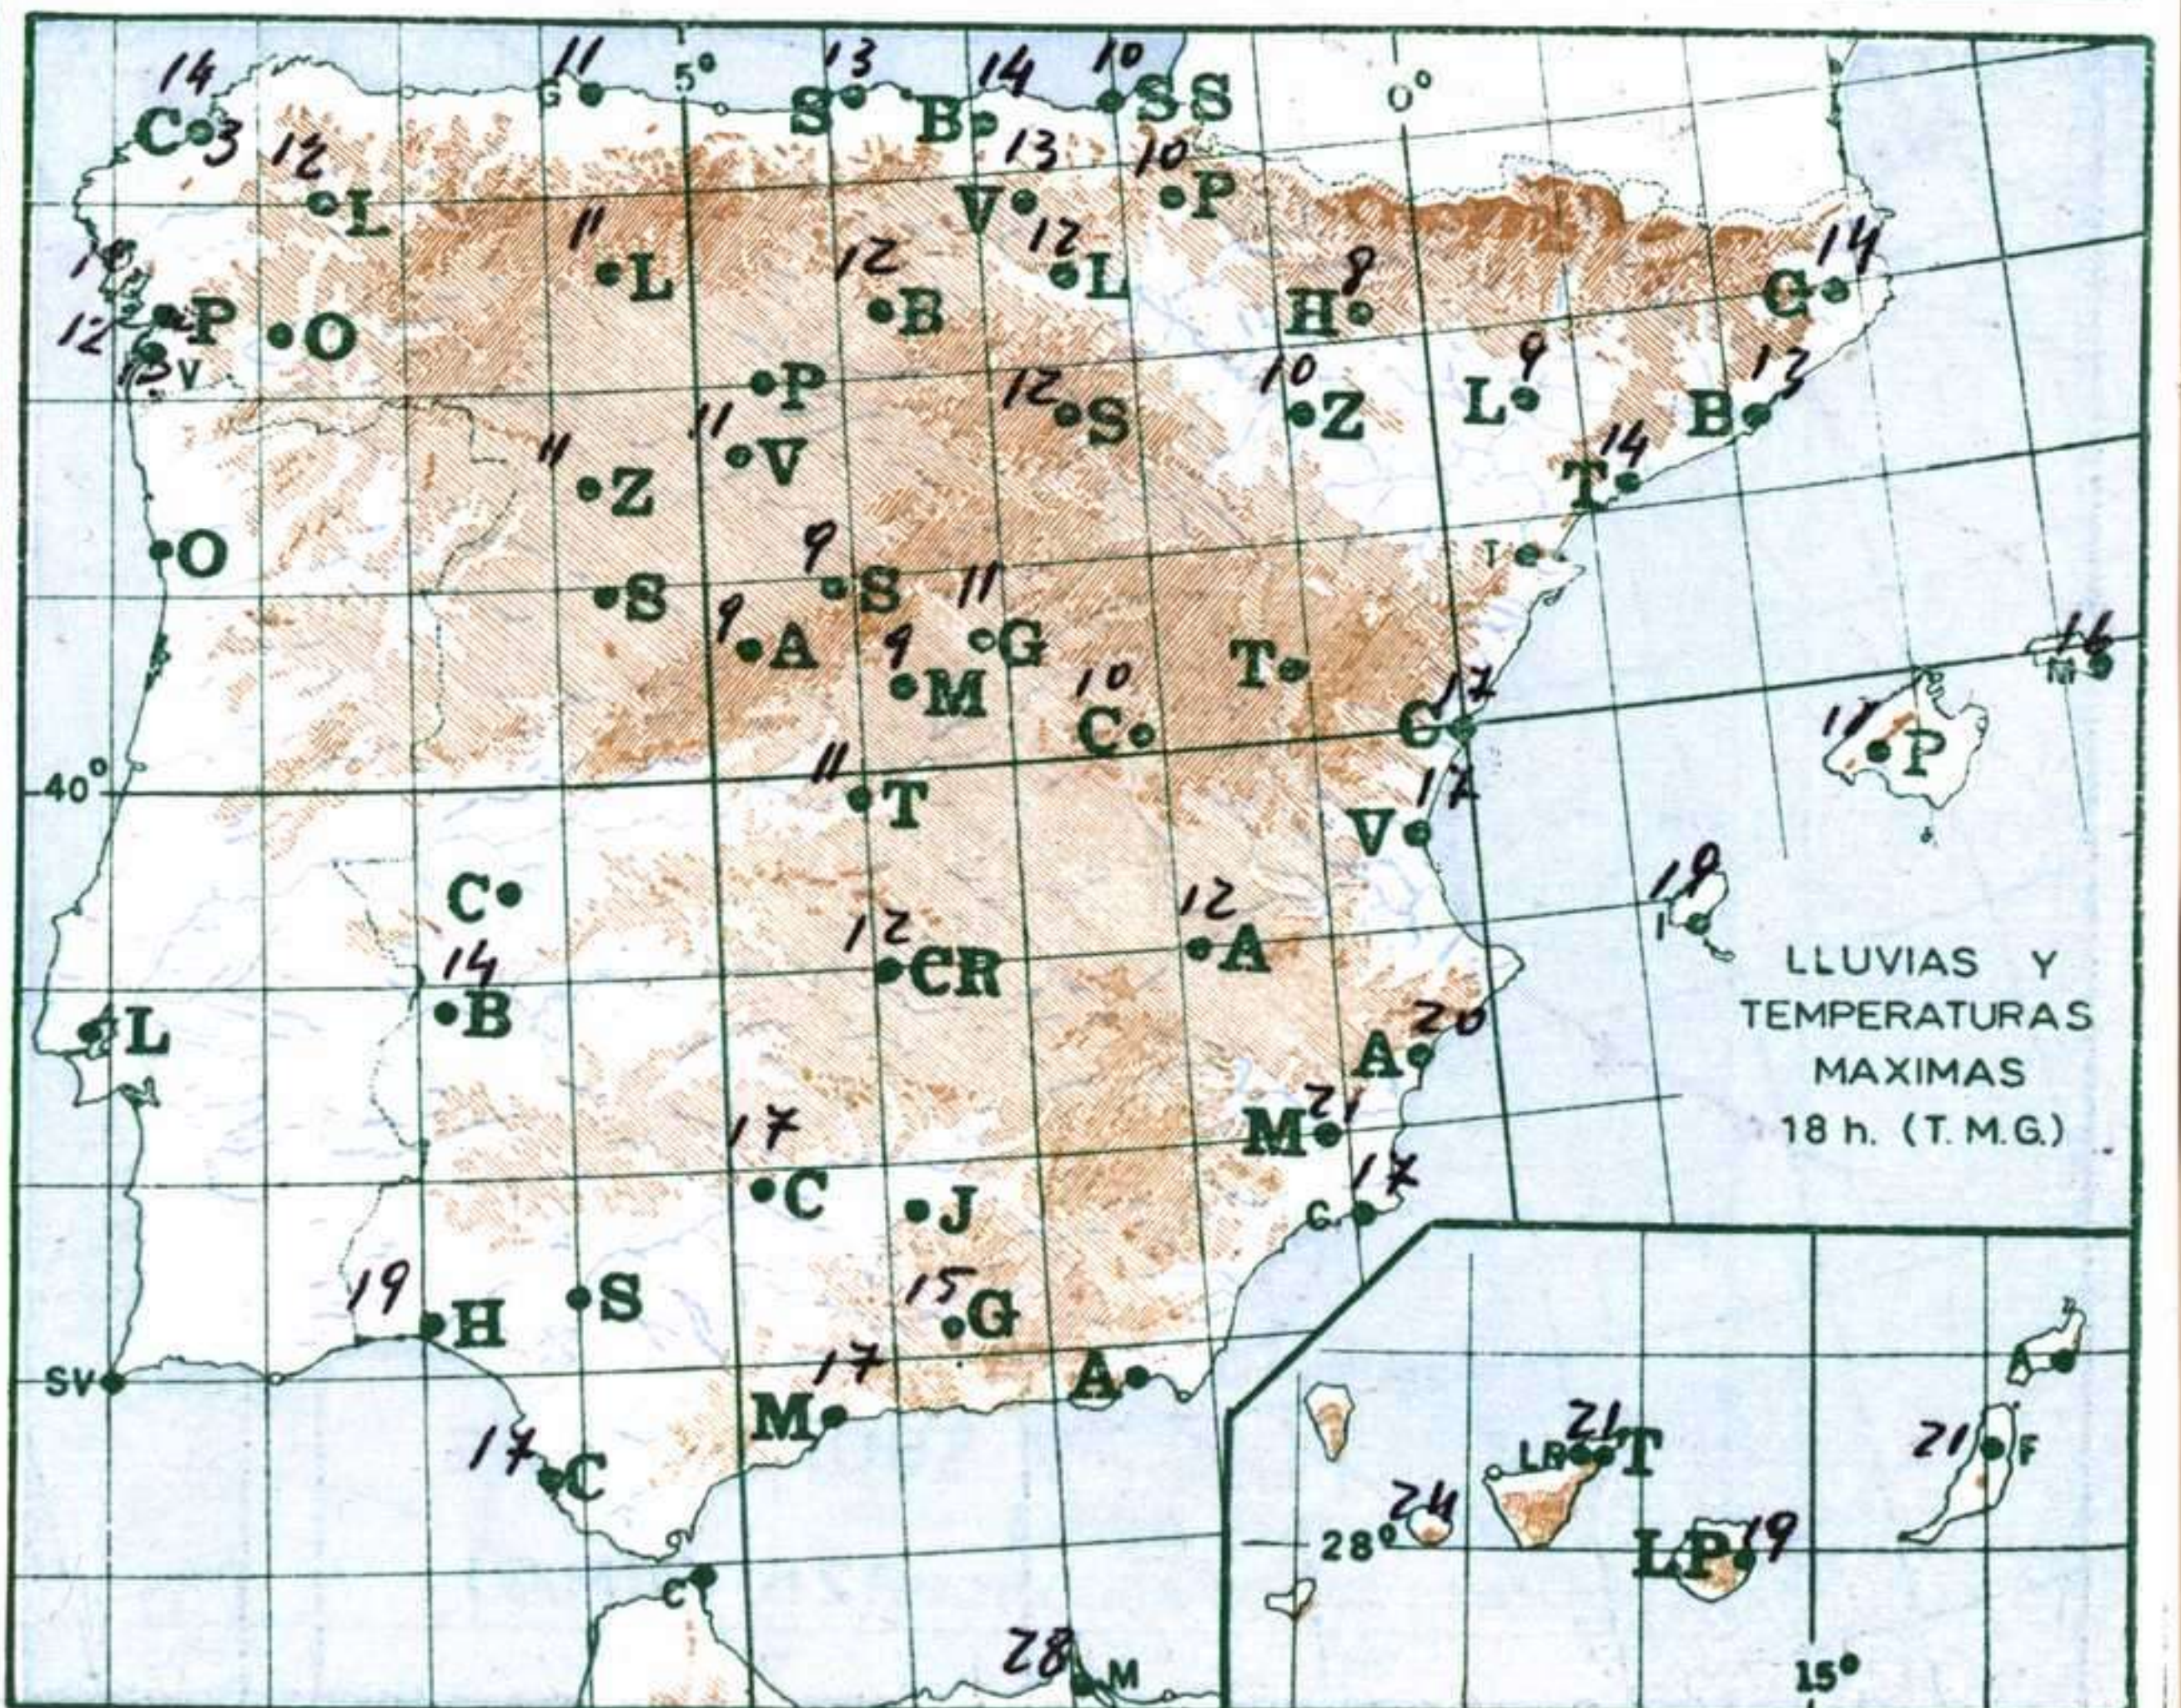

ALTITUDES mts.
>2000 2000 1000 500 0
2000 1000 500 0