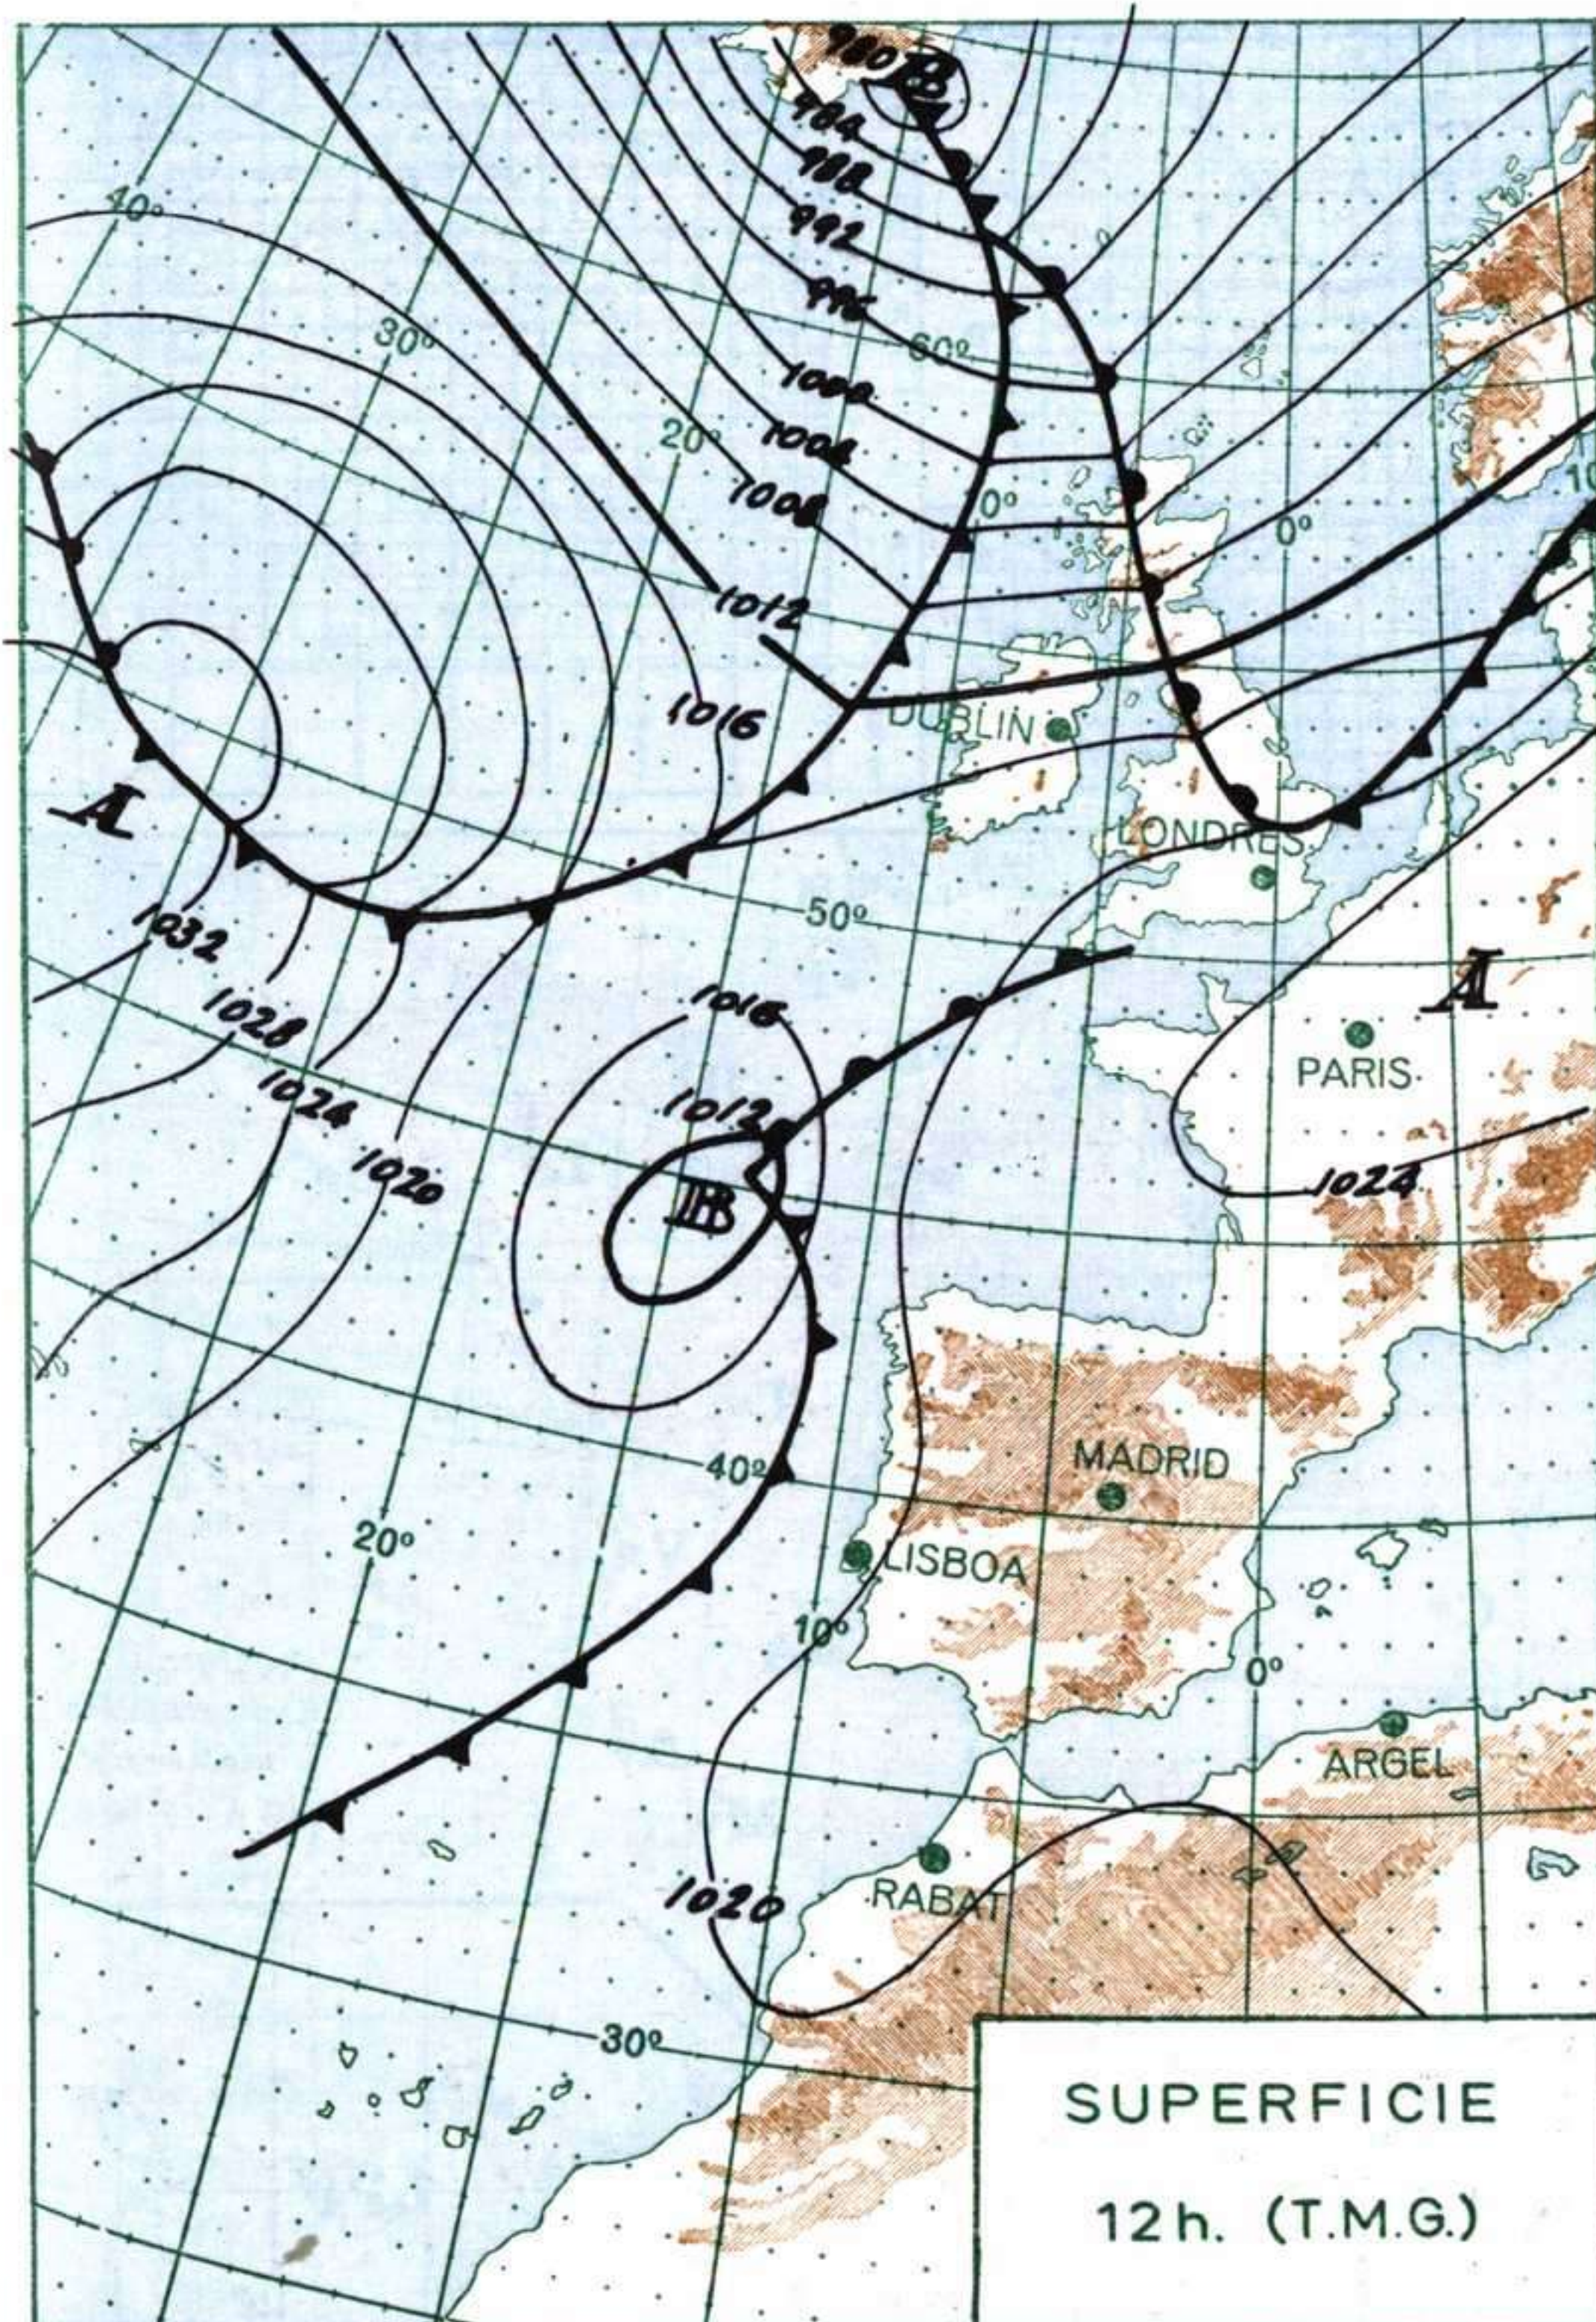

ALTITUDES >2000 2000 1000 500 0 Mts.