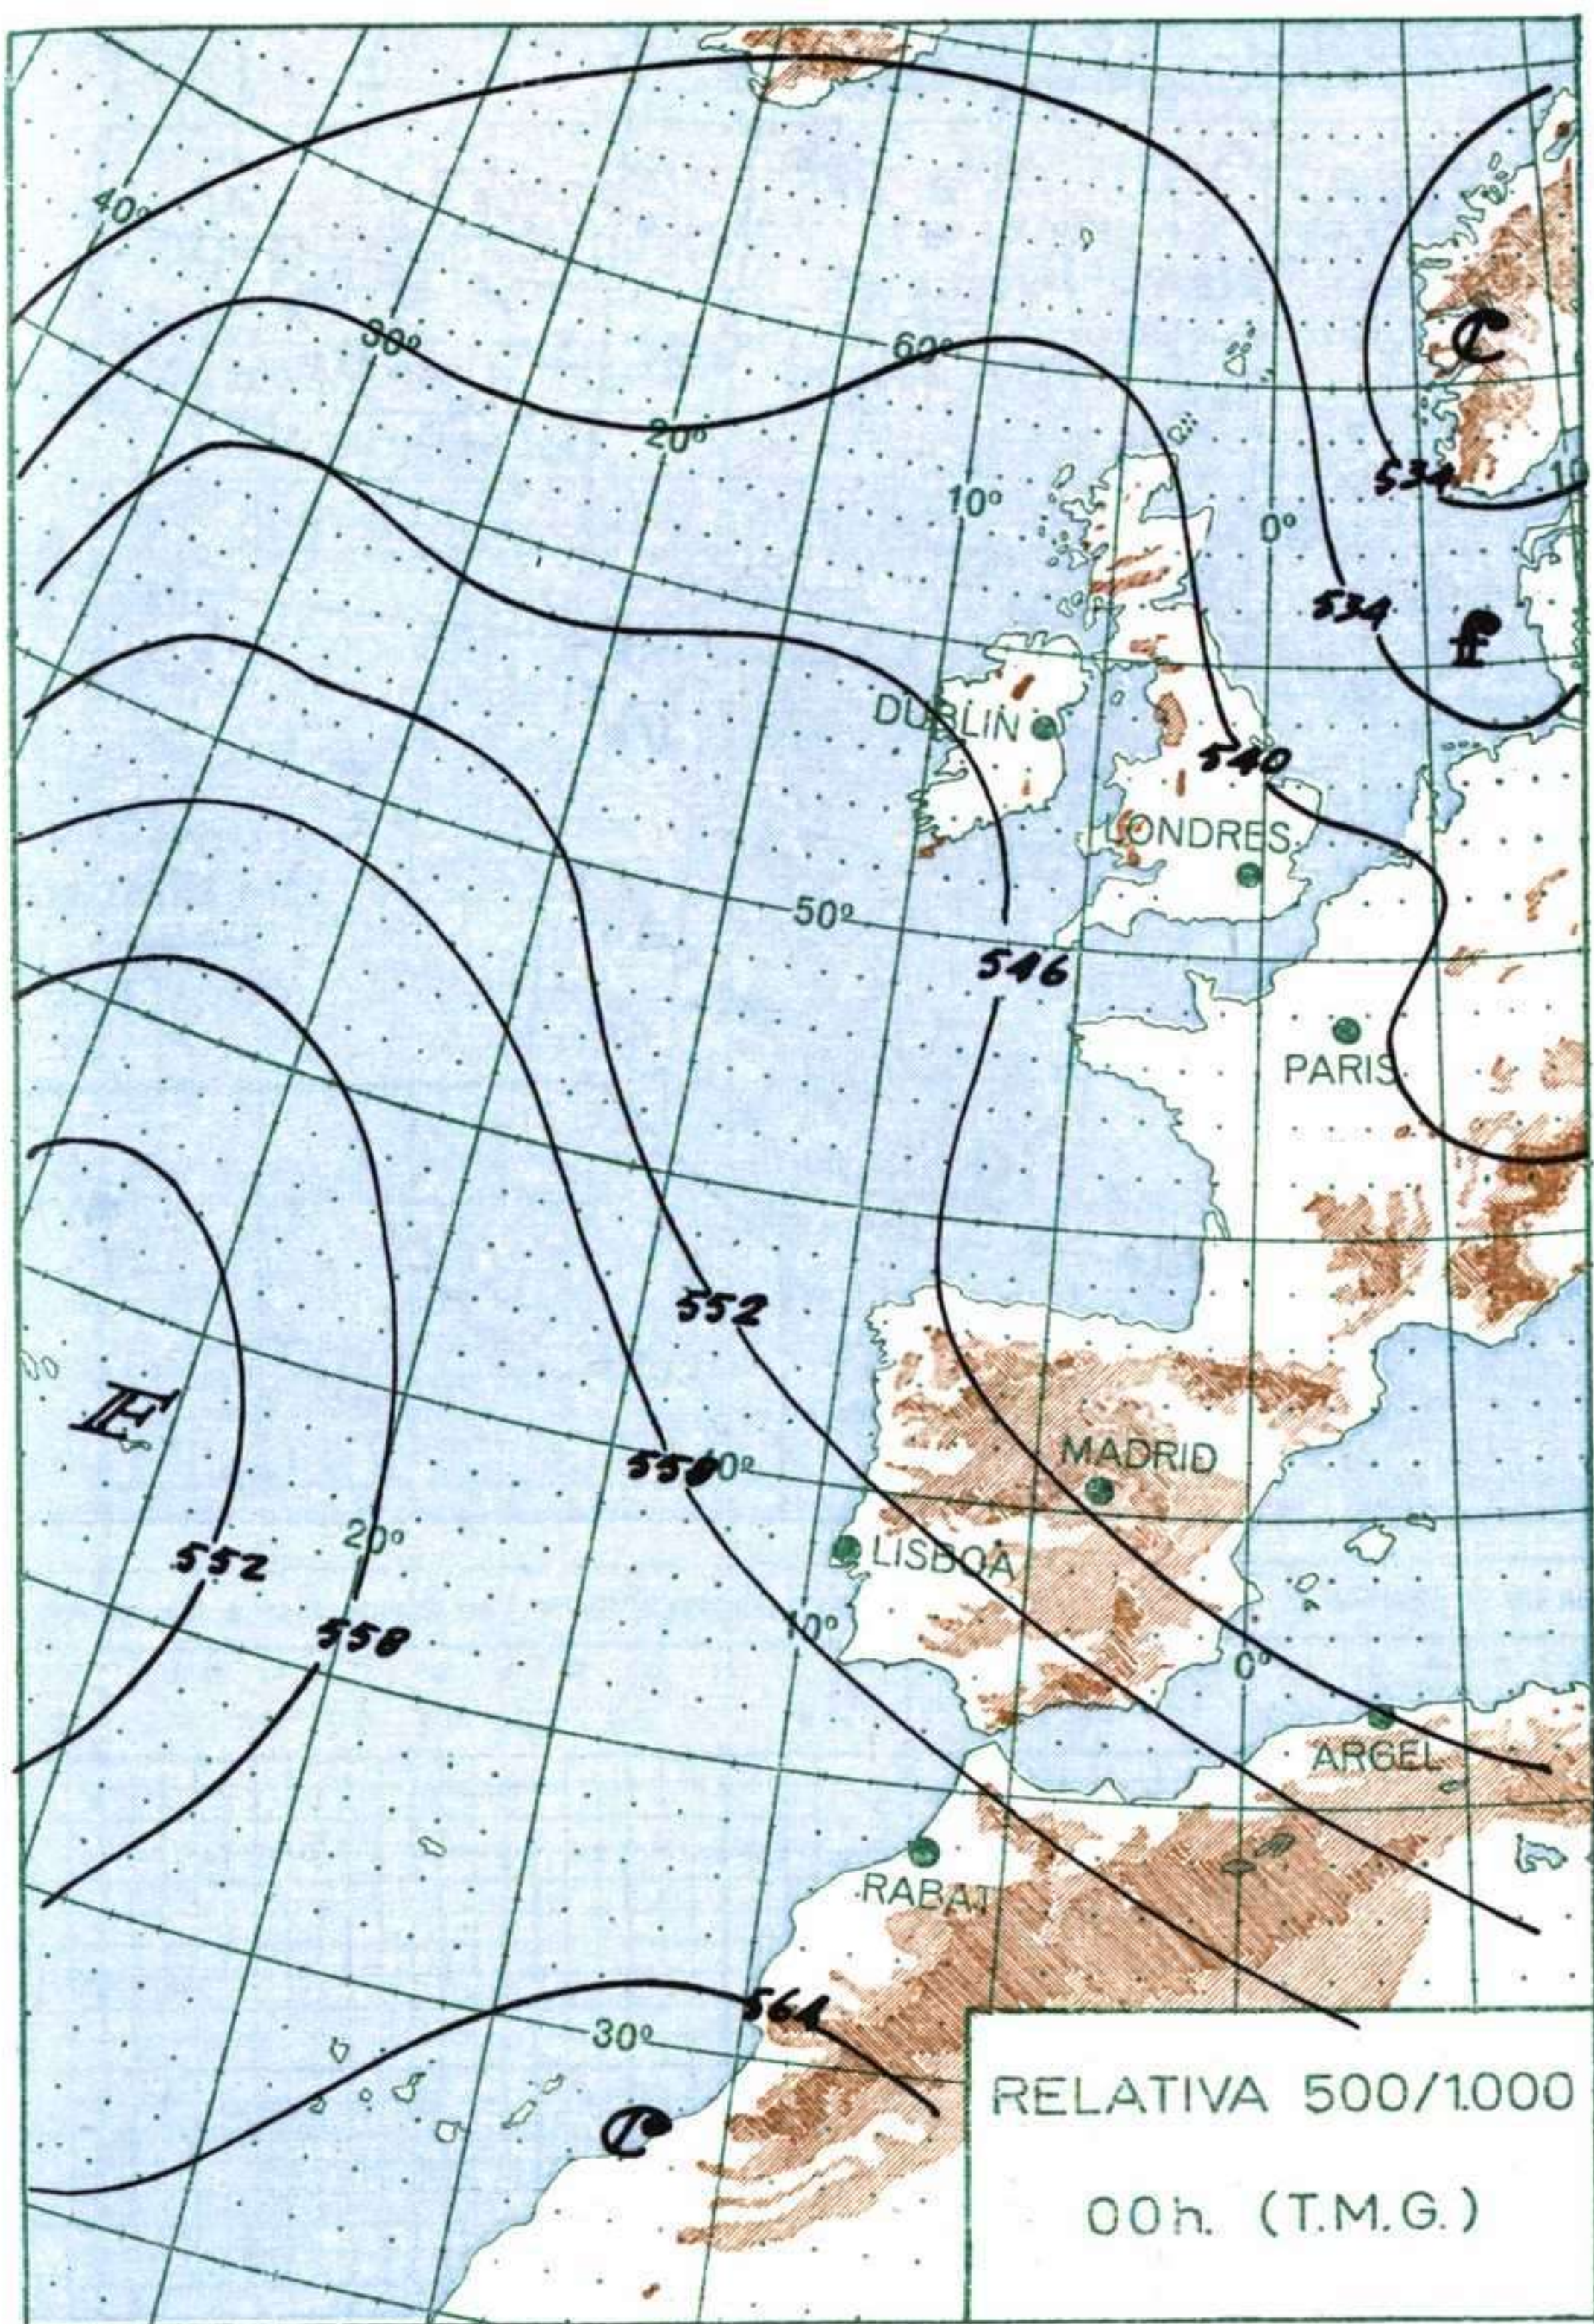

INFORMACION GENERAL DE LAS ULTIMAS 24 HORAS (DE 19 HORAS DE AYER A 19 HORAS DE HOY HORA OFICIAL).

Durante las últimas 24 horas se han registrado lluvias o lloviznas poco intensas en Galicia, midiéndose 3 litros por metro cuadrado en Coruña y Santiago y cantidades menores en el resto de los observatorios. Han sido frecuentes las nieblas en el Duero, Centro, Extremadura, La Mancha y norte de Cataluña. En el resto de la Península, Baleares y Canarias el cielo ha estado parcialmente nuboso con grandes claros. Las temperaturas han experimentado un ascenso más acusado en las mínimas.

PREDICCIÓN PARA EL LUNES DIA 14.

Aumento de la nubosidad en la vertiente atlántica con chubascos de distribución irregular más frecuentes en Galicia, Cantábrico y bajo Duero. Persistirán las nieblas o neblinas en el Centro, La Mancha y valle medio y alto del Guadalquivir. Poco nuboso en la vertiente mediterránea, Baleares y Canarias.

(*) Estaciones situadas a más de 1.600 metros sobre el nivel del mar.

NOTA.—Los datos de este Boletín comprenden las observaciones desde las 18 h. T. M. G. de ayer a las 18 h. T. M. G. del día de hoy

Las horas de sol corresponden al día de ayer.