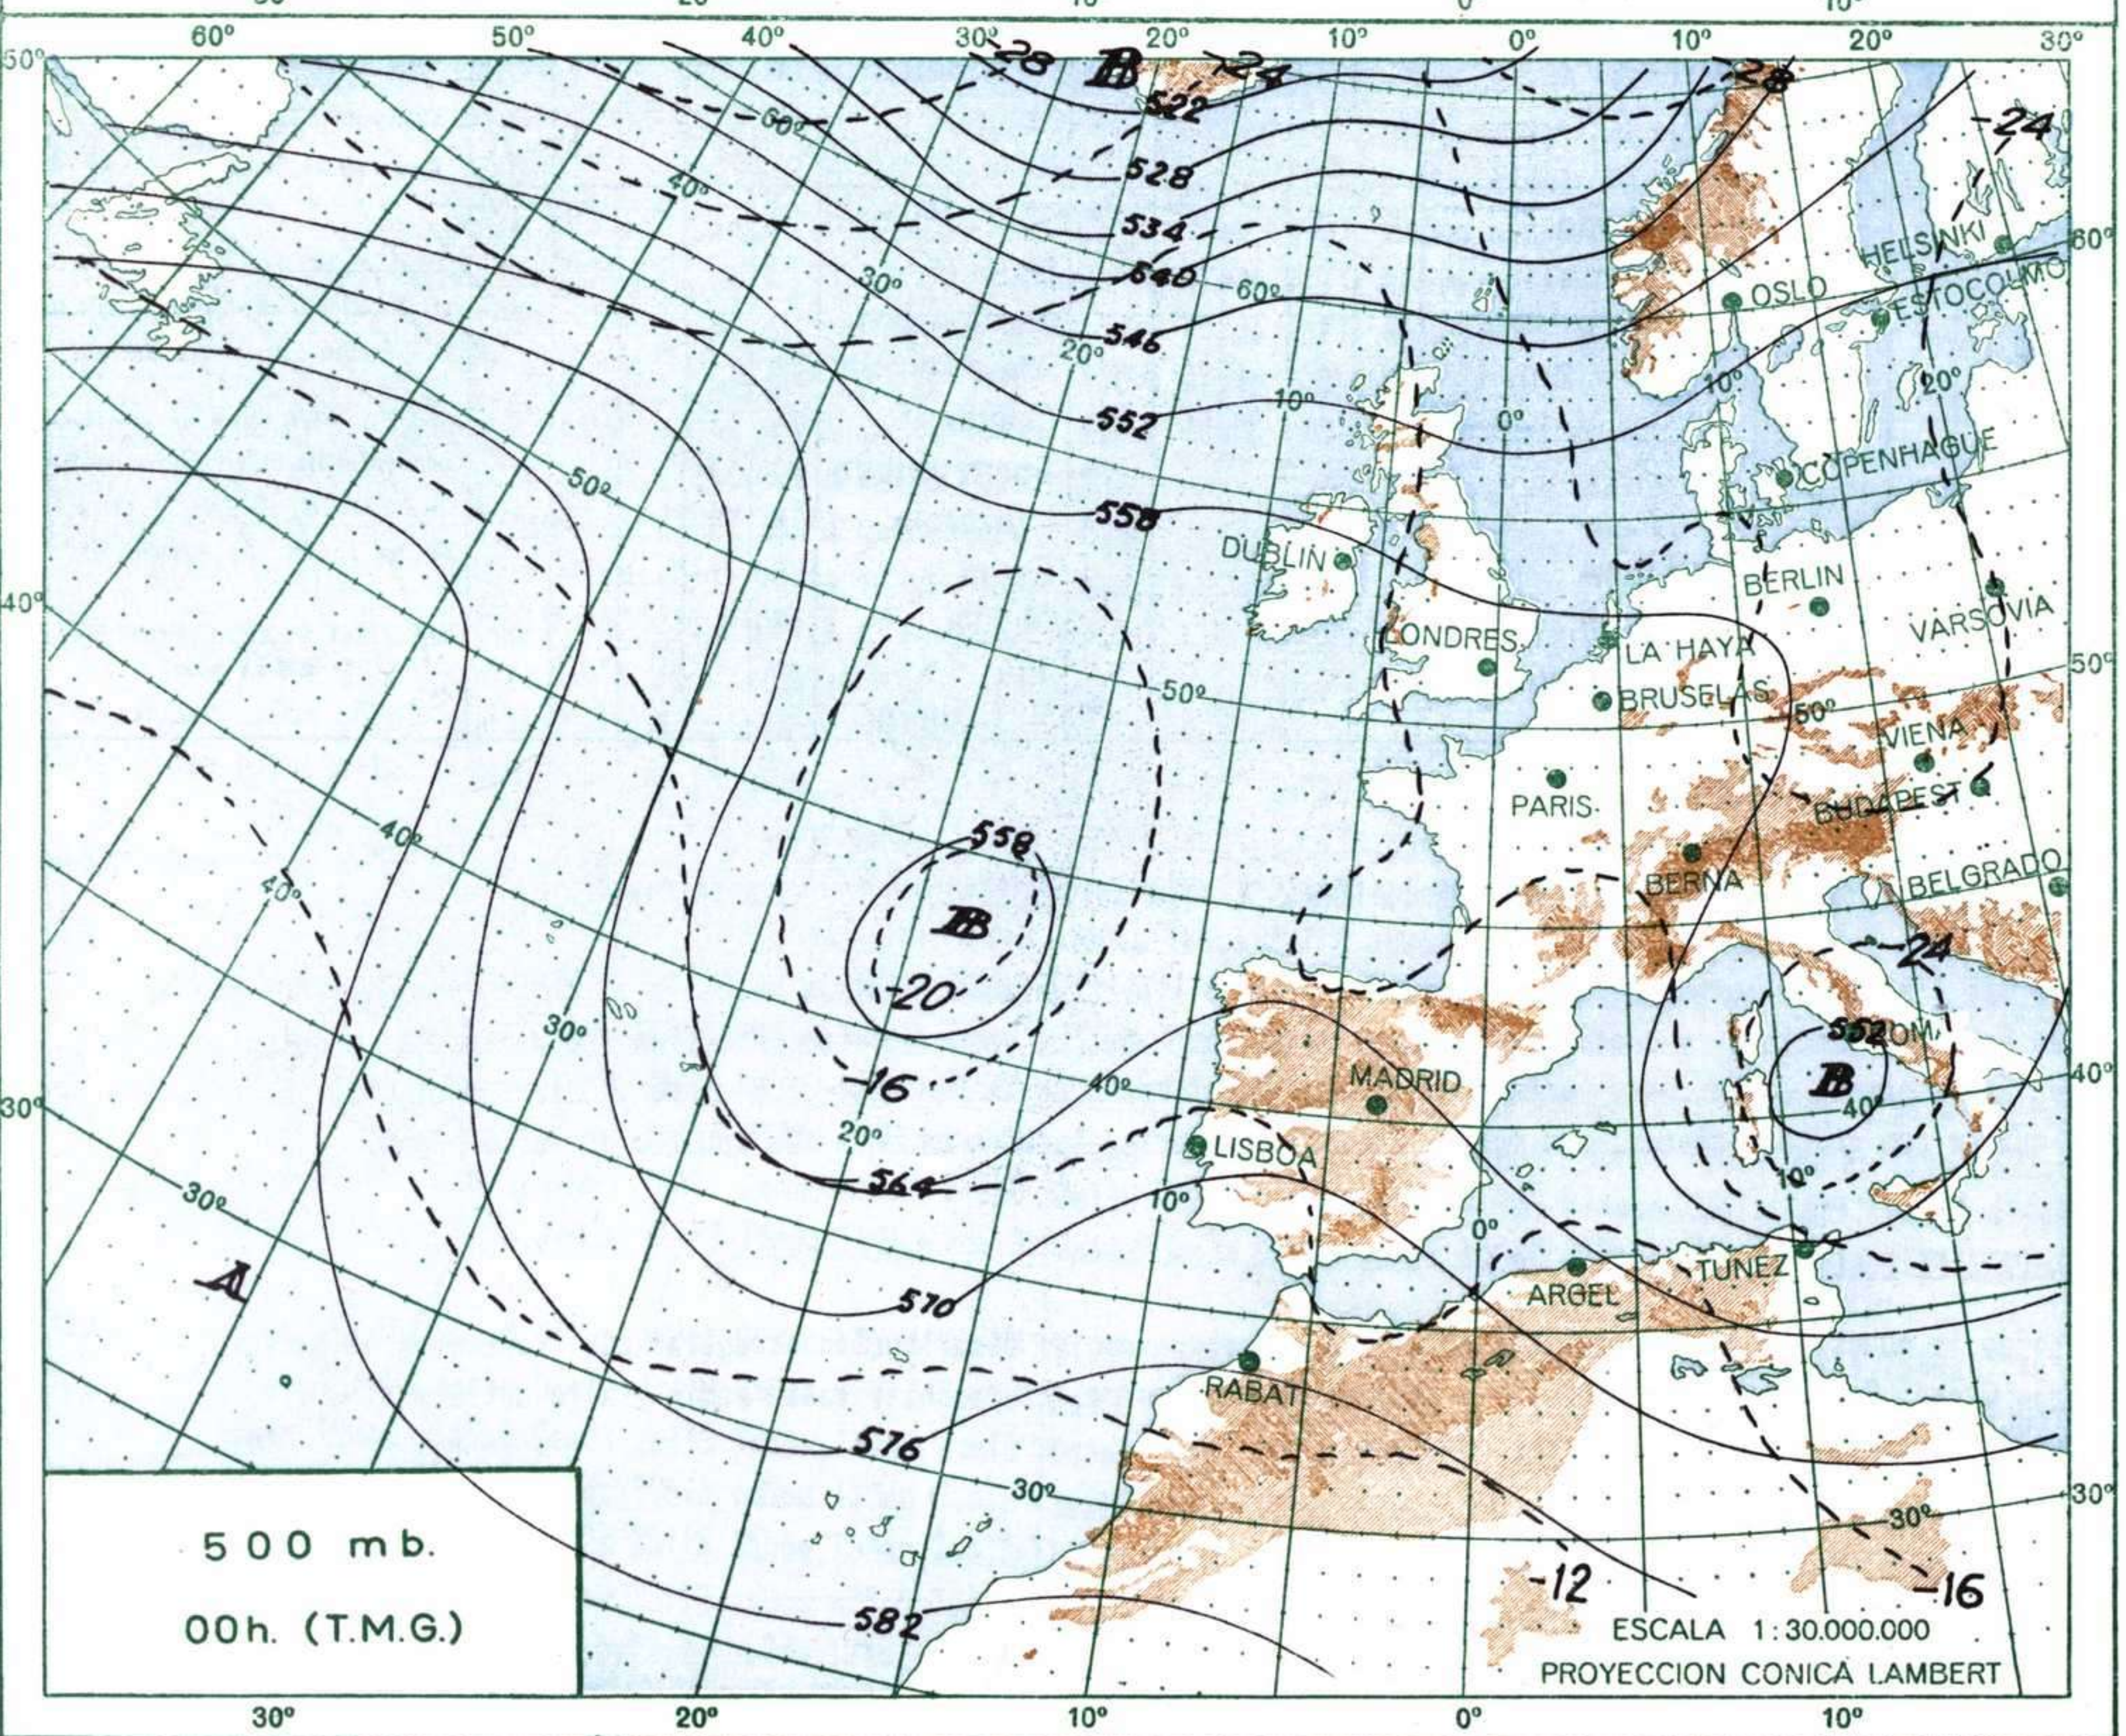

INFORMACION GENERAL DE LAS ULTIMAS 24 HORAS (DE 19 HORAS DE AYER A 19 HORAS DE HOY HORA OFICIAL).

Durante las últimas 24 horas se han registrado lluvias o lloviznas poco intensas en Galicia, midiéndose 3 litros por metro cuadrado en Coruña y Santiago y cantidades menores en el resto de los observatorios. Han sido frecuentes las nieblas en el Duero, Centro, Extremadura, La Mancha y norte de Cataluña. En el resto de la Península, Baleares y Canarias el cielo ha estado parcialmente nuboso con grandes claros. Las temperaturas han experimentado un ascenso más acusado en las mínimas.

(*) Estaciones situadas a más de 1.600 metros sobre el nivel del mar.

NOTA.—Los datos de este Boletín comprenden las observaciones desde las 18 h. T. M. G. de ayer a las 18 h. T. M. G. del día de hoy

Las horas de sol corresponden al día de ayer.