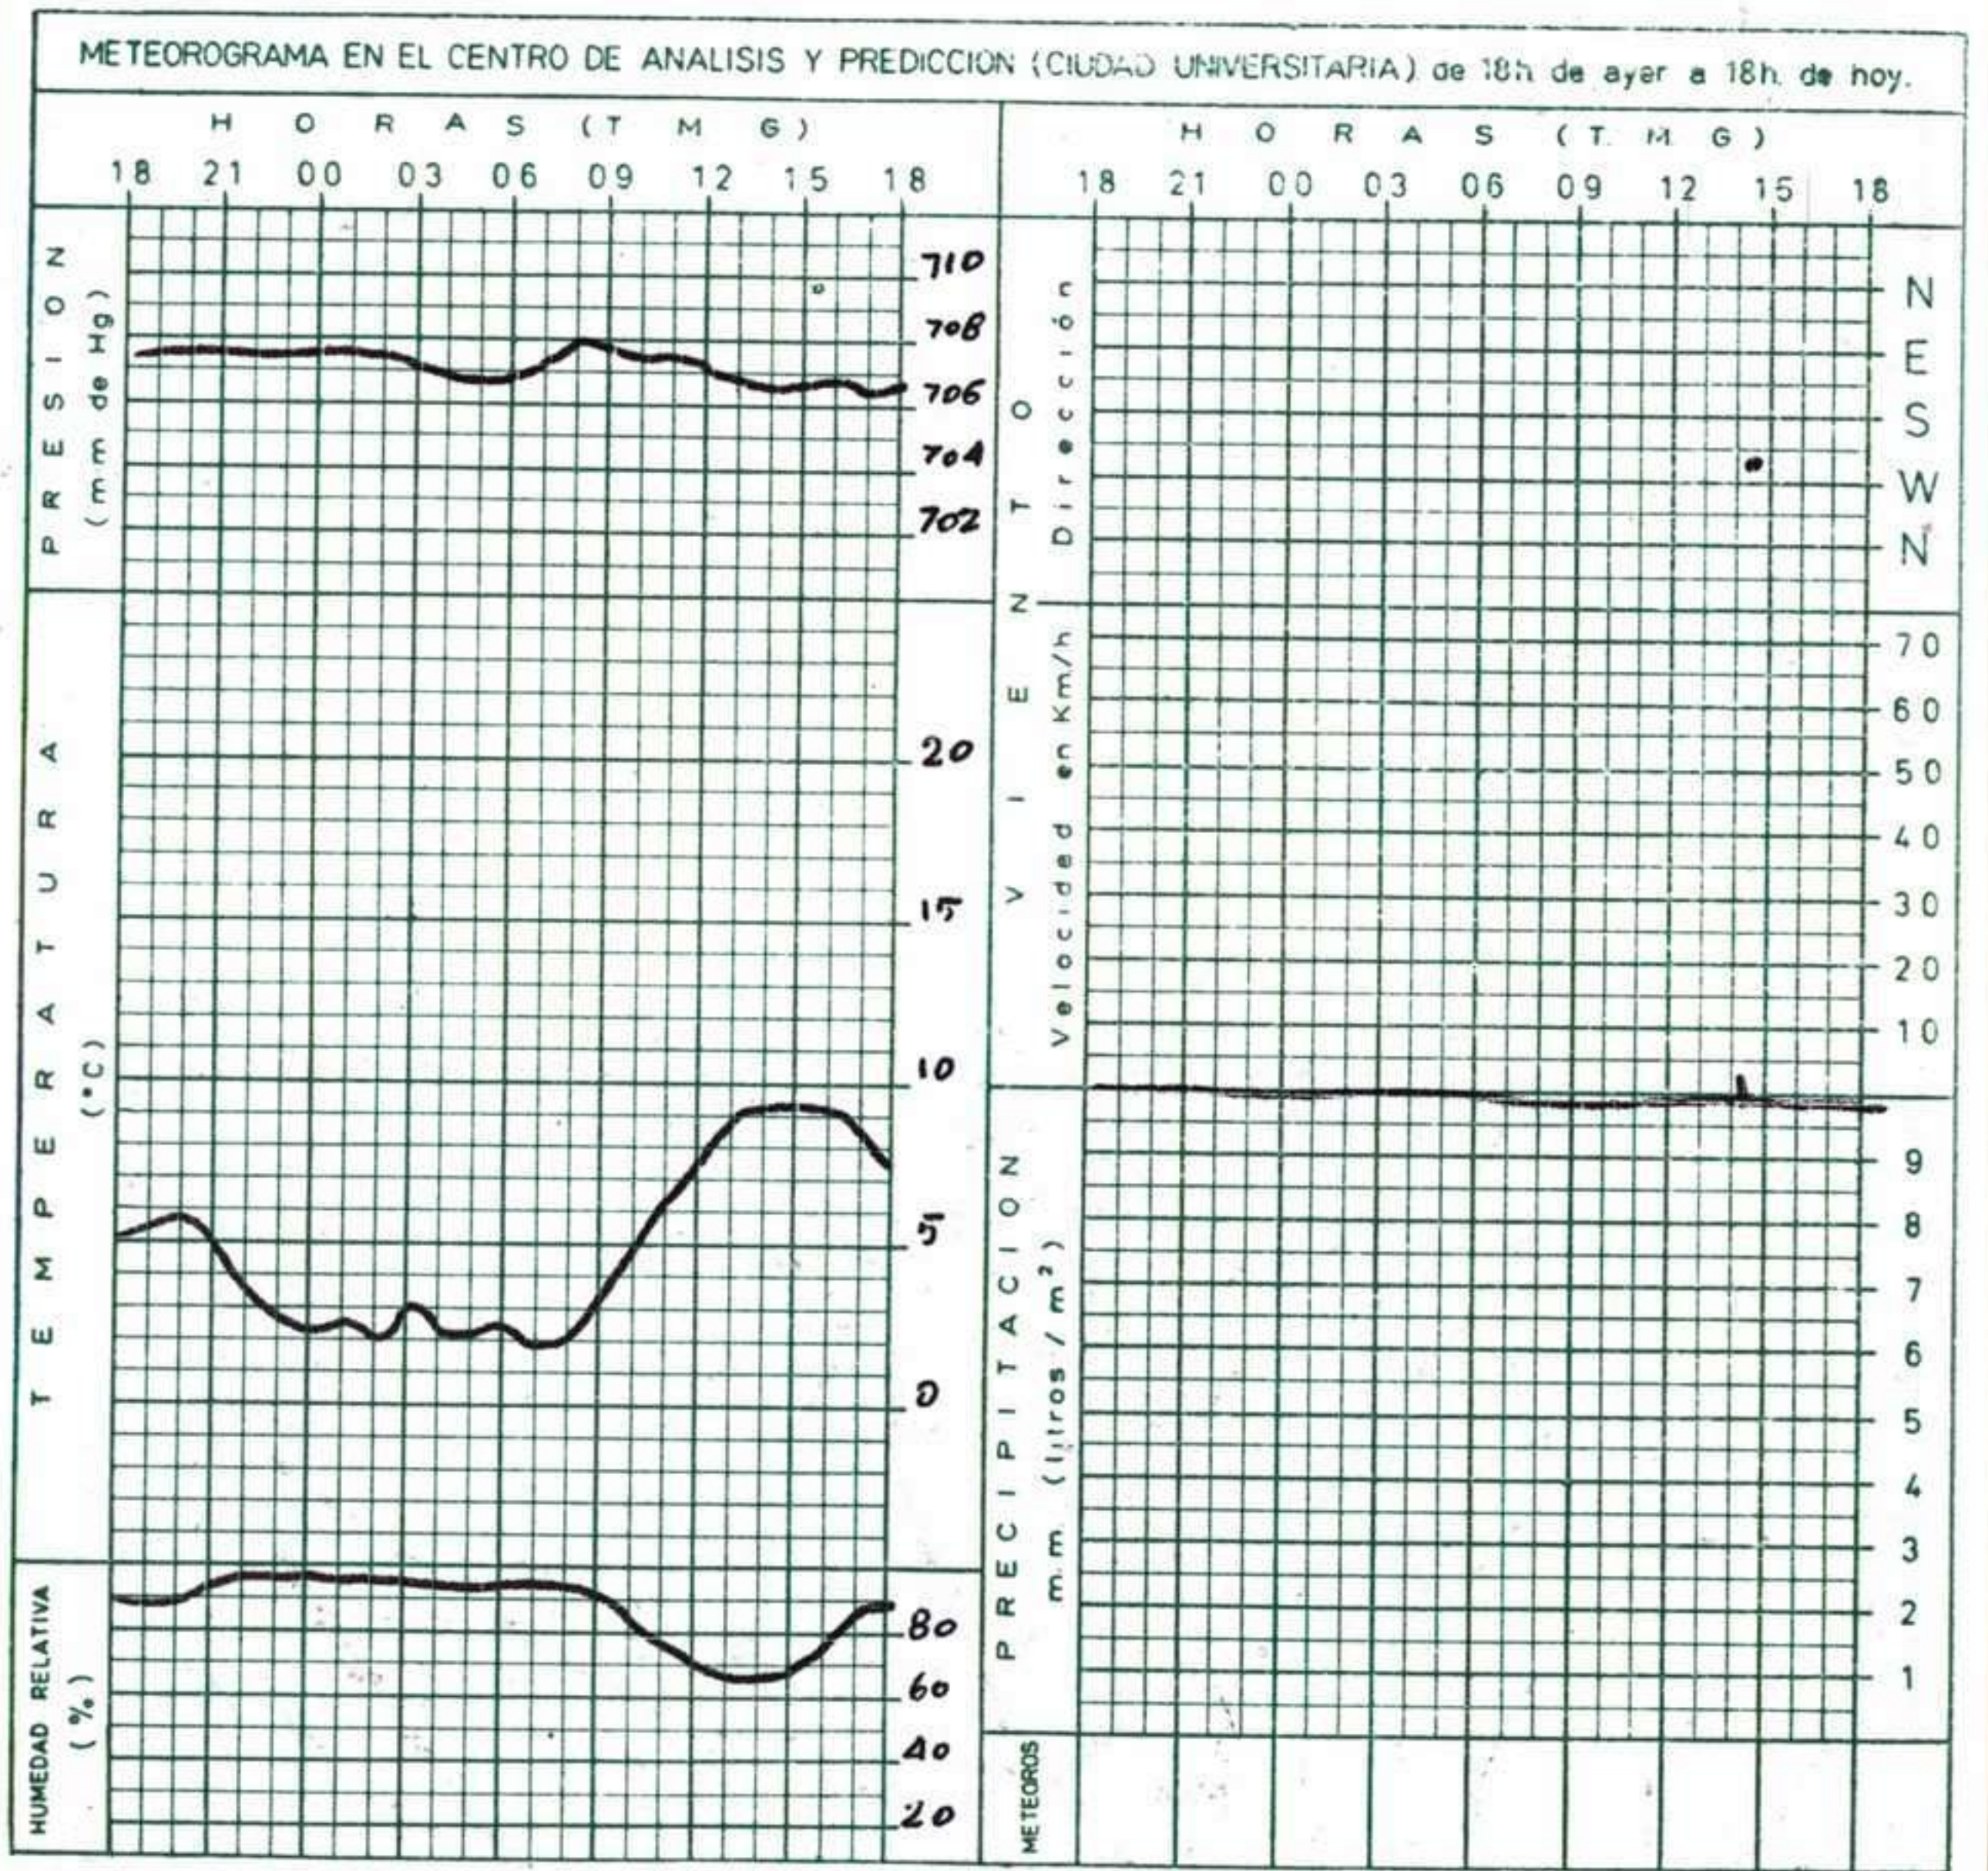

ALTITUDES mts.
>2000 2000 1000 500 0
2000 1000 500 0