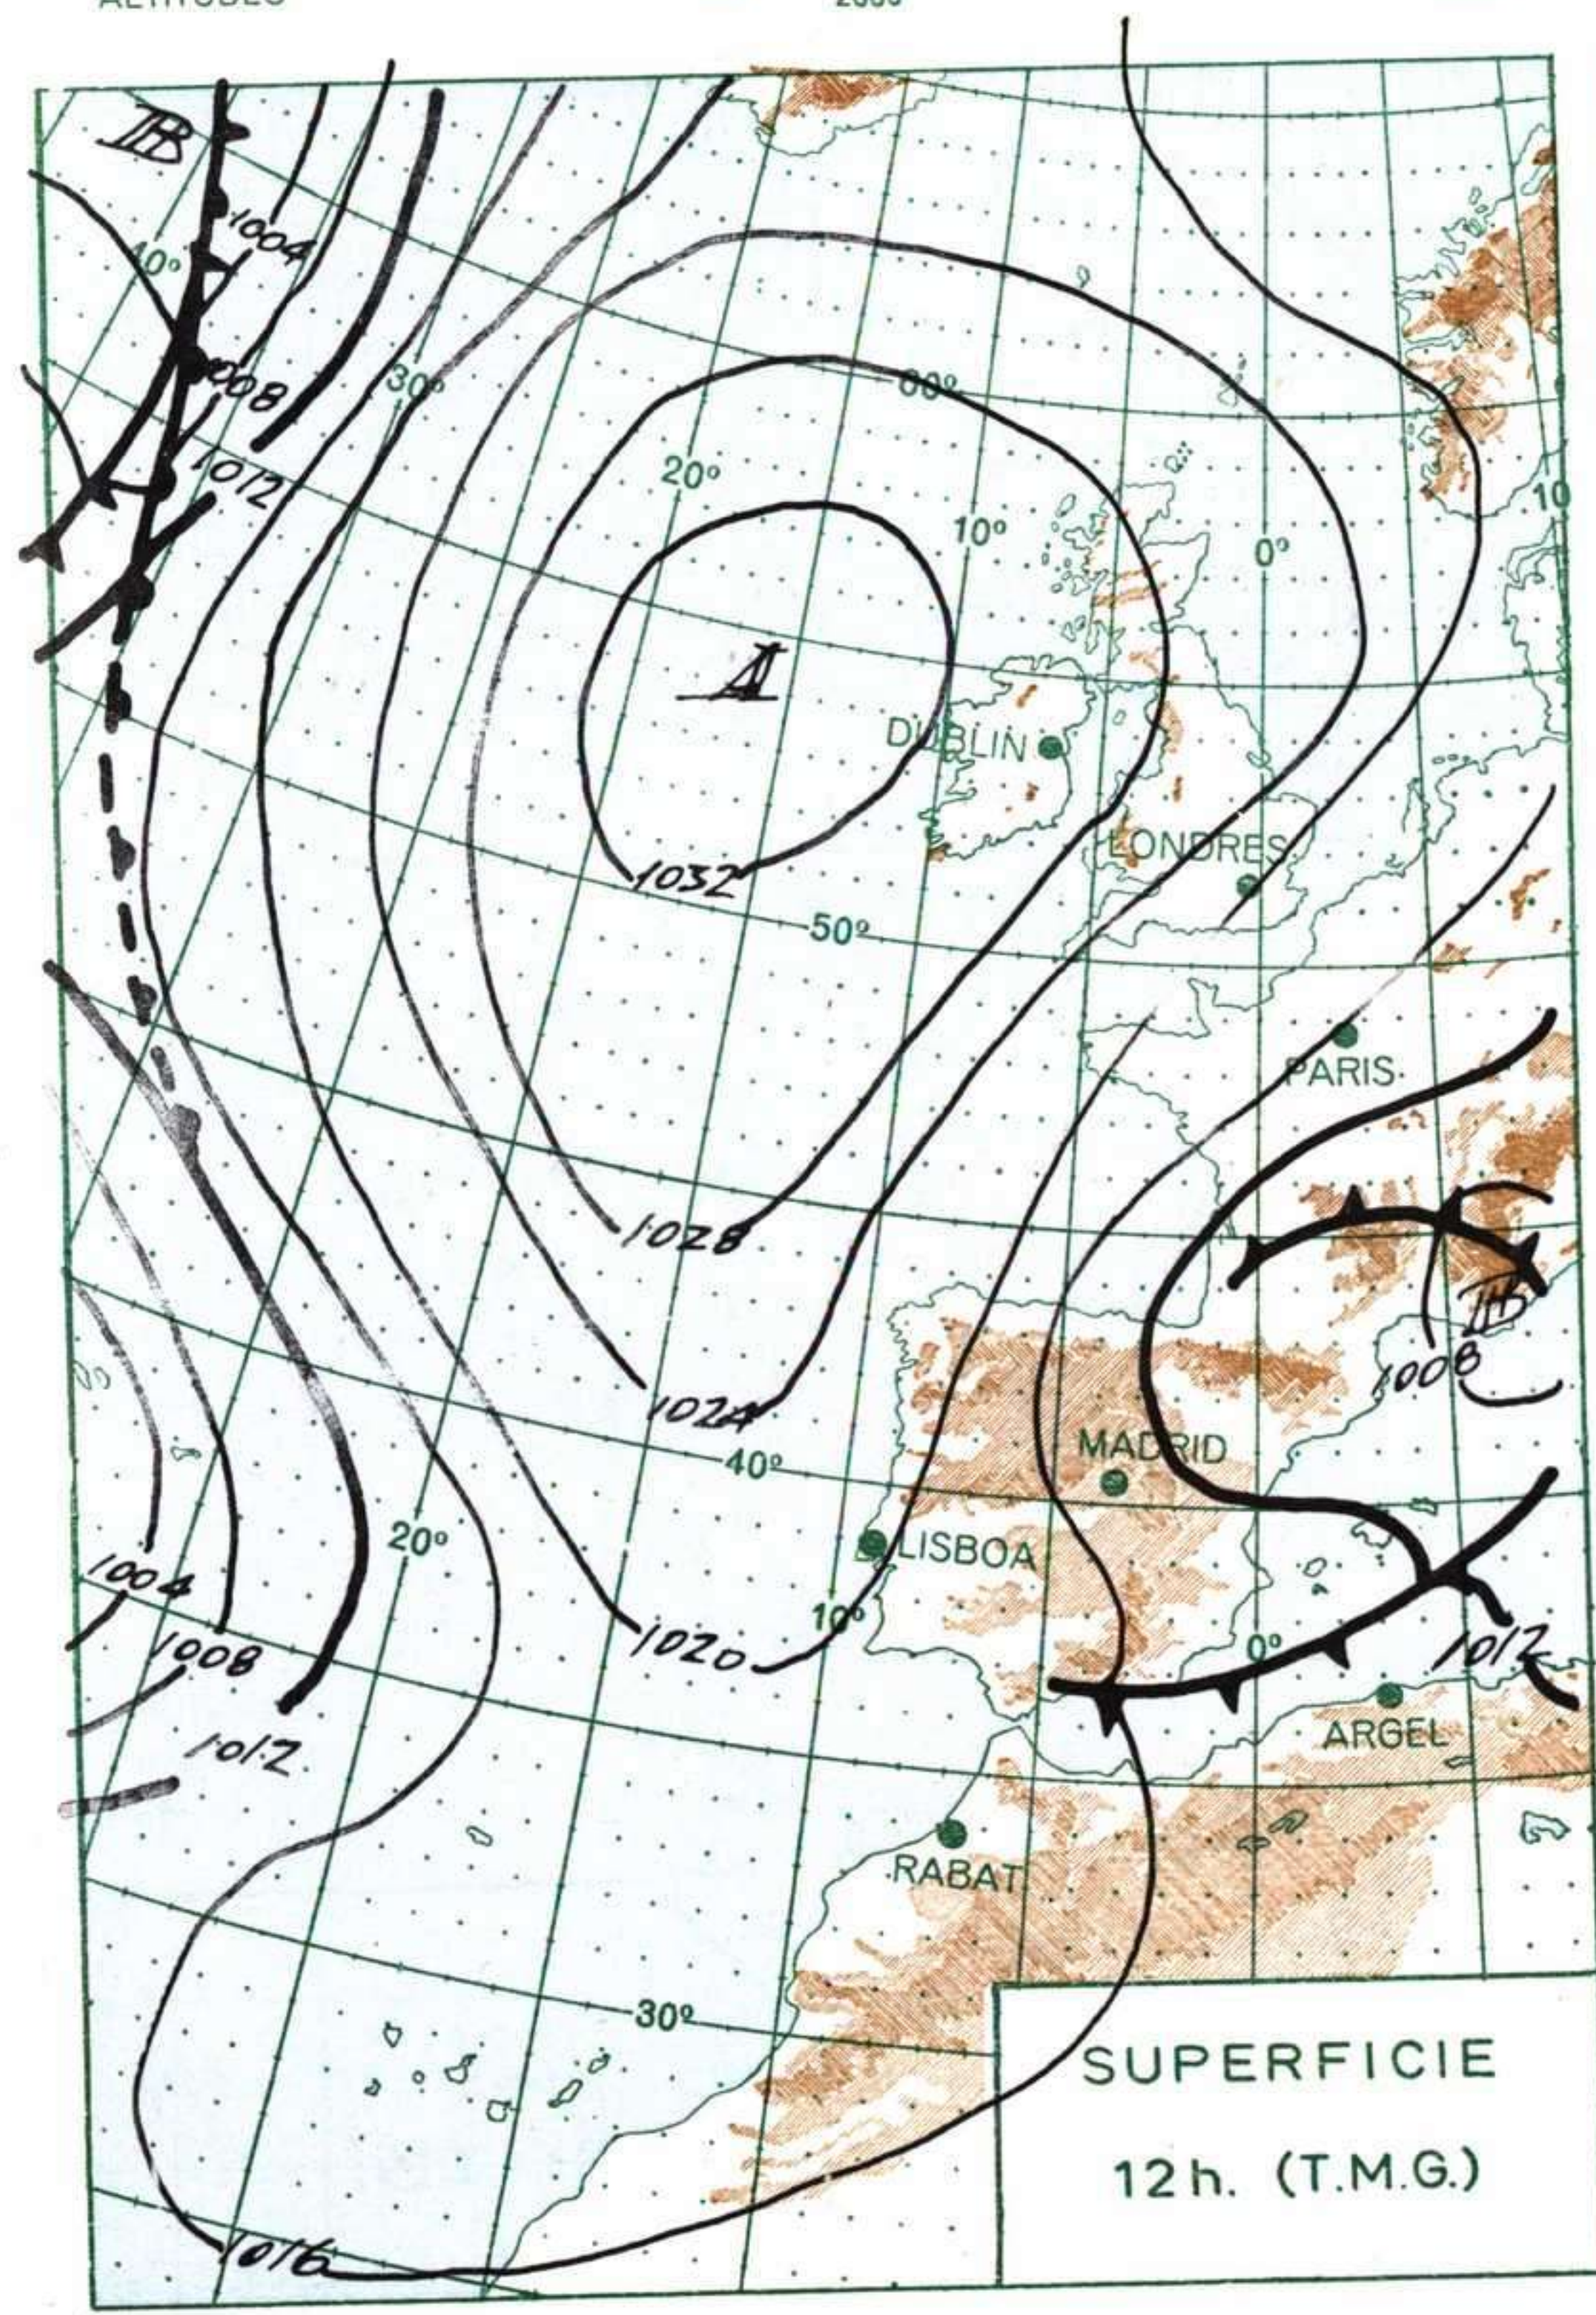

ALTITUDES >2000 2000 1000 500 0 Mts.