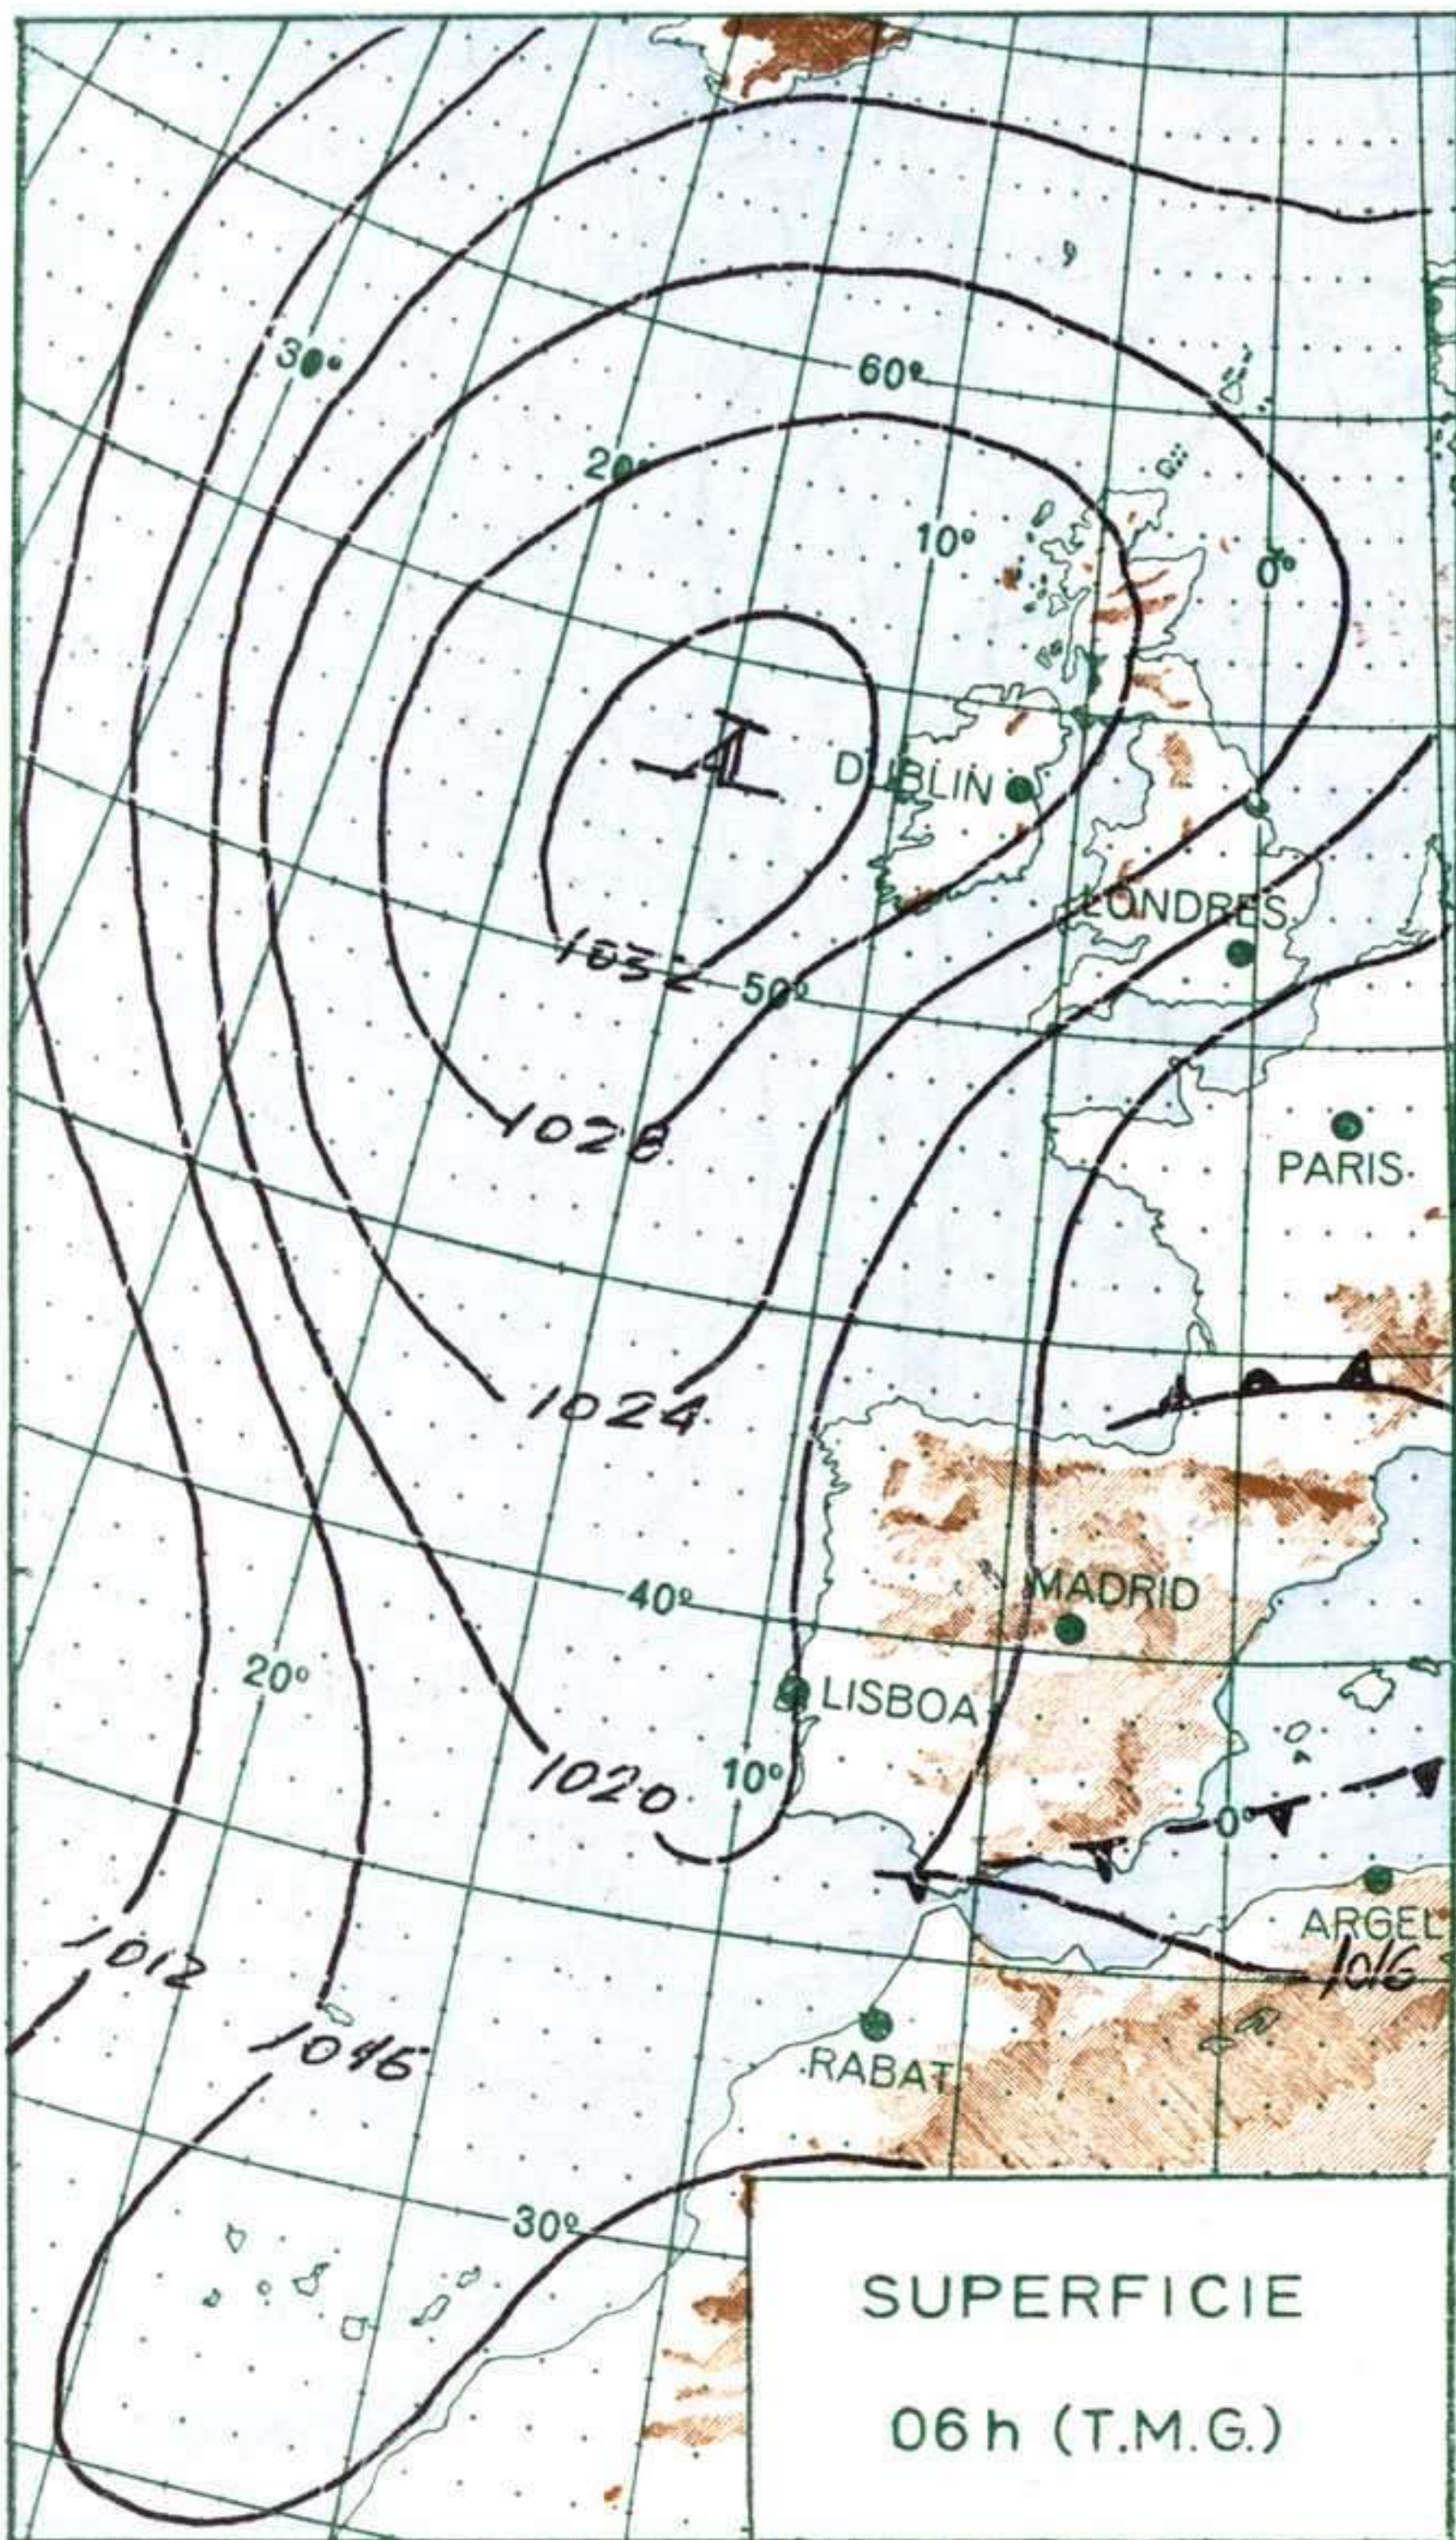

R A D I O S O N D E O S

La Coruña — 08 001					Zaragoza — 08 159					Madrid/Barajas — 08 221					Palma/Son Bonet - 08 302					Sta. C. Tenerife — 60 020				
Sondeo a 00 h. (TMG)					Sondeo a 00 h. (TMG)					Sondeo a 00 h. (TMG)					Sondeo a 00 h. (TMG)					Sondeo a 00 h. (TMG)				
Presiones tipo					Presiones tipo					Presiones tipo					Presiones tipo					Presiones tipo				
PPP	hhh	TT	T_dT_d	dd ff	PPP	hhh	TT	T_dT_d	dd ff	PPP	hhh	TT	T_dT_d	dd ff	PPP	hhh	TT	T_dT_d	dd ff	PPP	hhh	TT	T_dT_d	dd ff
1000	169	11	5 36	18	1000					1000	134				1000					1000				
850	1497	0	-3	33 19	850					850	1462	0	-5	33 11	850					850				
700	3021	-9		33 37	700					700	2983	-12	-20	29 23	700					700				
500	5540	-26	-39	34 54	500					500	5550	-25		29 37	500					500				
400	7120	-37		34 59	400					400	7080	-37		28 48	400					400				
300	9070	-47		34 70	300					300	9010	-50		28 60	300					300				
250	10260	-54			250					250	10190	-52		28 70	250					250				
200	11700	-53			200					200					200					200				
150	13550	-54			150					150					150					150				
100					100					100					100					100				
70					70					70					70					70				
Puntos notables					Puntos notables					Puntos notables					Puntos notables					Puntos notables				
PPP	TTT_dT_d	PPP	TTT_dT_d		PPP	TTT_dT_d	PPP	TTT_dT_d		PPP	TTT_dT_d	PPP	TTT_dT_d		PPP	TTT_dT_d	PPP	TTT_dT_d		PPP	TTT_dT_d	PPP	TTT_dT_d	
1013	12 8	250	-54							942	7 2	165	-55											
822	-2 -4	198	-53							845	0 -5													
752	-7 -11	166	-53							663	-15 -24													
726	-7 -24	117	-56							598	-16 -28													
610	-15									525	-22													
555	-20 -34									488	-27													
440	-32 -44									359	-43													
390	-38									288	-51													
Sondeo a 12 h. (TMG)					Sondeo a 12 h. (TMG)					Sondeo a 12 h. (TMG)					Sondeo a 12 h. (TMG)					Sondeo a 12 h. (TMG)				
Presiones tipo					Presiones tipo					Presiones tipo					Presiones tipo					Presiones tipo				
PPP	hhh	TT	T_dT_d	dd ff	PPP	hhh	TT	T_dT_d	dd ff	PPP	hhh	TT	T_dT_d	dd ff	PPP	hhh	TT	T_dT_d	dd ff	PPP	hhh	TT	T_dT_d	dd ff
1000	175	11	6 36	14	1000					1000	128				1000	104	16	4 32	16	1000				
850	1503	0	-3	35 21	850					850	1473	2 -4	29 04	850	1459	5 -5	29 35	850						
700	3026	-9	-22	36 33	700					700	3001	-10 -17	32 15	700	3005	-7 -16	25 40	700						
500	5540	-29		36 36	500					500	5500	-29 -37	33 23	500	5580	-19		25 48	500					
400	7110	-36		36 42	400					400					400	7220	-27		24 58	400				
300	9060	-47		35 58	300					300	9000	-44		29 60	300	9270	-32			300				
250	10260	-50			250					250					250					250				
200	11720	-52			200					200					200					200				
150					150					150					150					150				
100					100					100					100					100				
70					70					70					70					70				
Puntos notables					Puntos notables					Puntos notables					Puntos notables					Puntos notables				
PPP	TTT_dT_d	PPP	TTT_dT_d		PPP	TTT_dT_d	PPP	TTT_dT_d		PPP	TTT_dT_d	PPP	TTT_dT_d		PPP	TTT_dT_d	PPP	TTT_dT_d		PPP	TTT_dT_d	PPP	TTT_dT_d	
1014	13 8	295	-52							942	11 2				1006	18 5								

Estacion	Almeria	Albacet	Manises	Gando	MáTaga.													
	488	280	284	030	482													
Indicativo	488	280	284	030	482													
Dia/hora	28/12	28/12	28/12	28/12	28/12													
Altitud	dd ff	dd ff	dd ff	dd ff	dd ff	dd ff	dd ff	dd ff	dd ff	dd ff	dd ff	dd ff	dd ff	dd ff	dd ff	dd ff	dd ff	dd ff
Tierra	SE 10	NW 10	W 20	00 00	NW 20													
1 000	08 09	30 17	29 22	20 01	32 20													
1 500	09 12	29 18	30 20	24 03	28 18													
2 000	06 07	29 27	31 14	31 09	31 10													
3 000	27 16	31 25	30 22	32 17														
4 000	28 36	28 50	28 38	30 18														
5 500	27 29	27 65	28 50	30 38														
7 000	27 75		26 60	29 30														
9 000	27 85																	
10 000																		
12 000