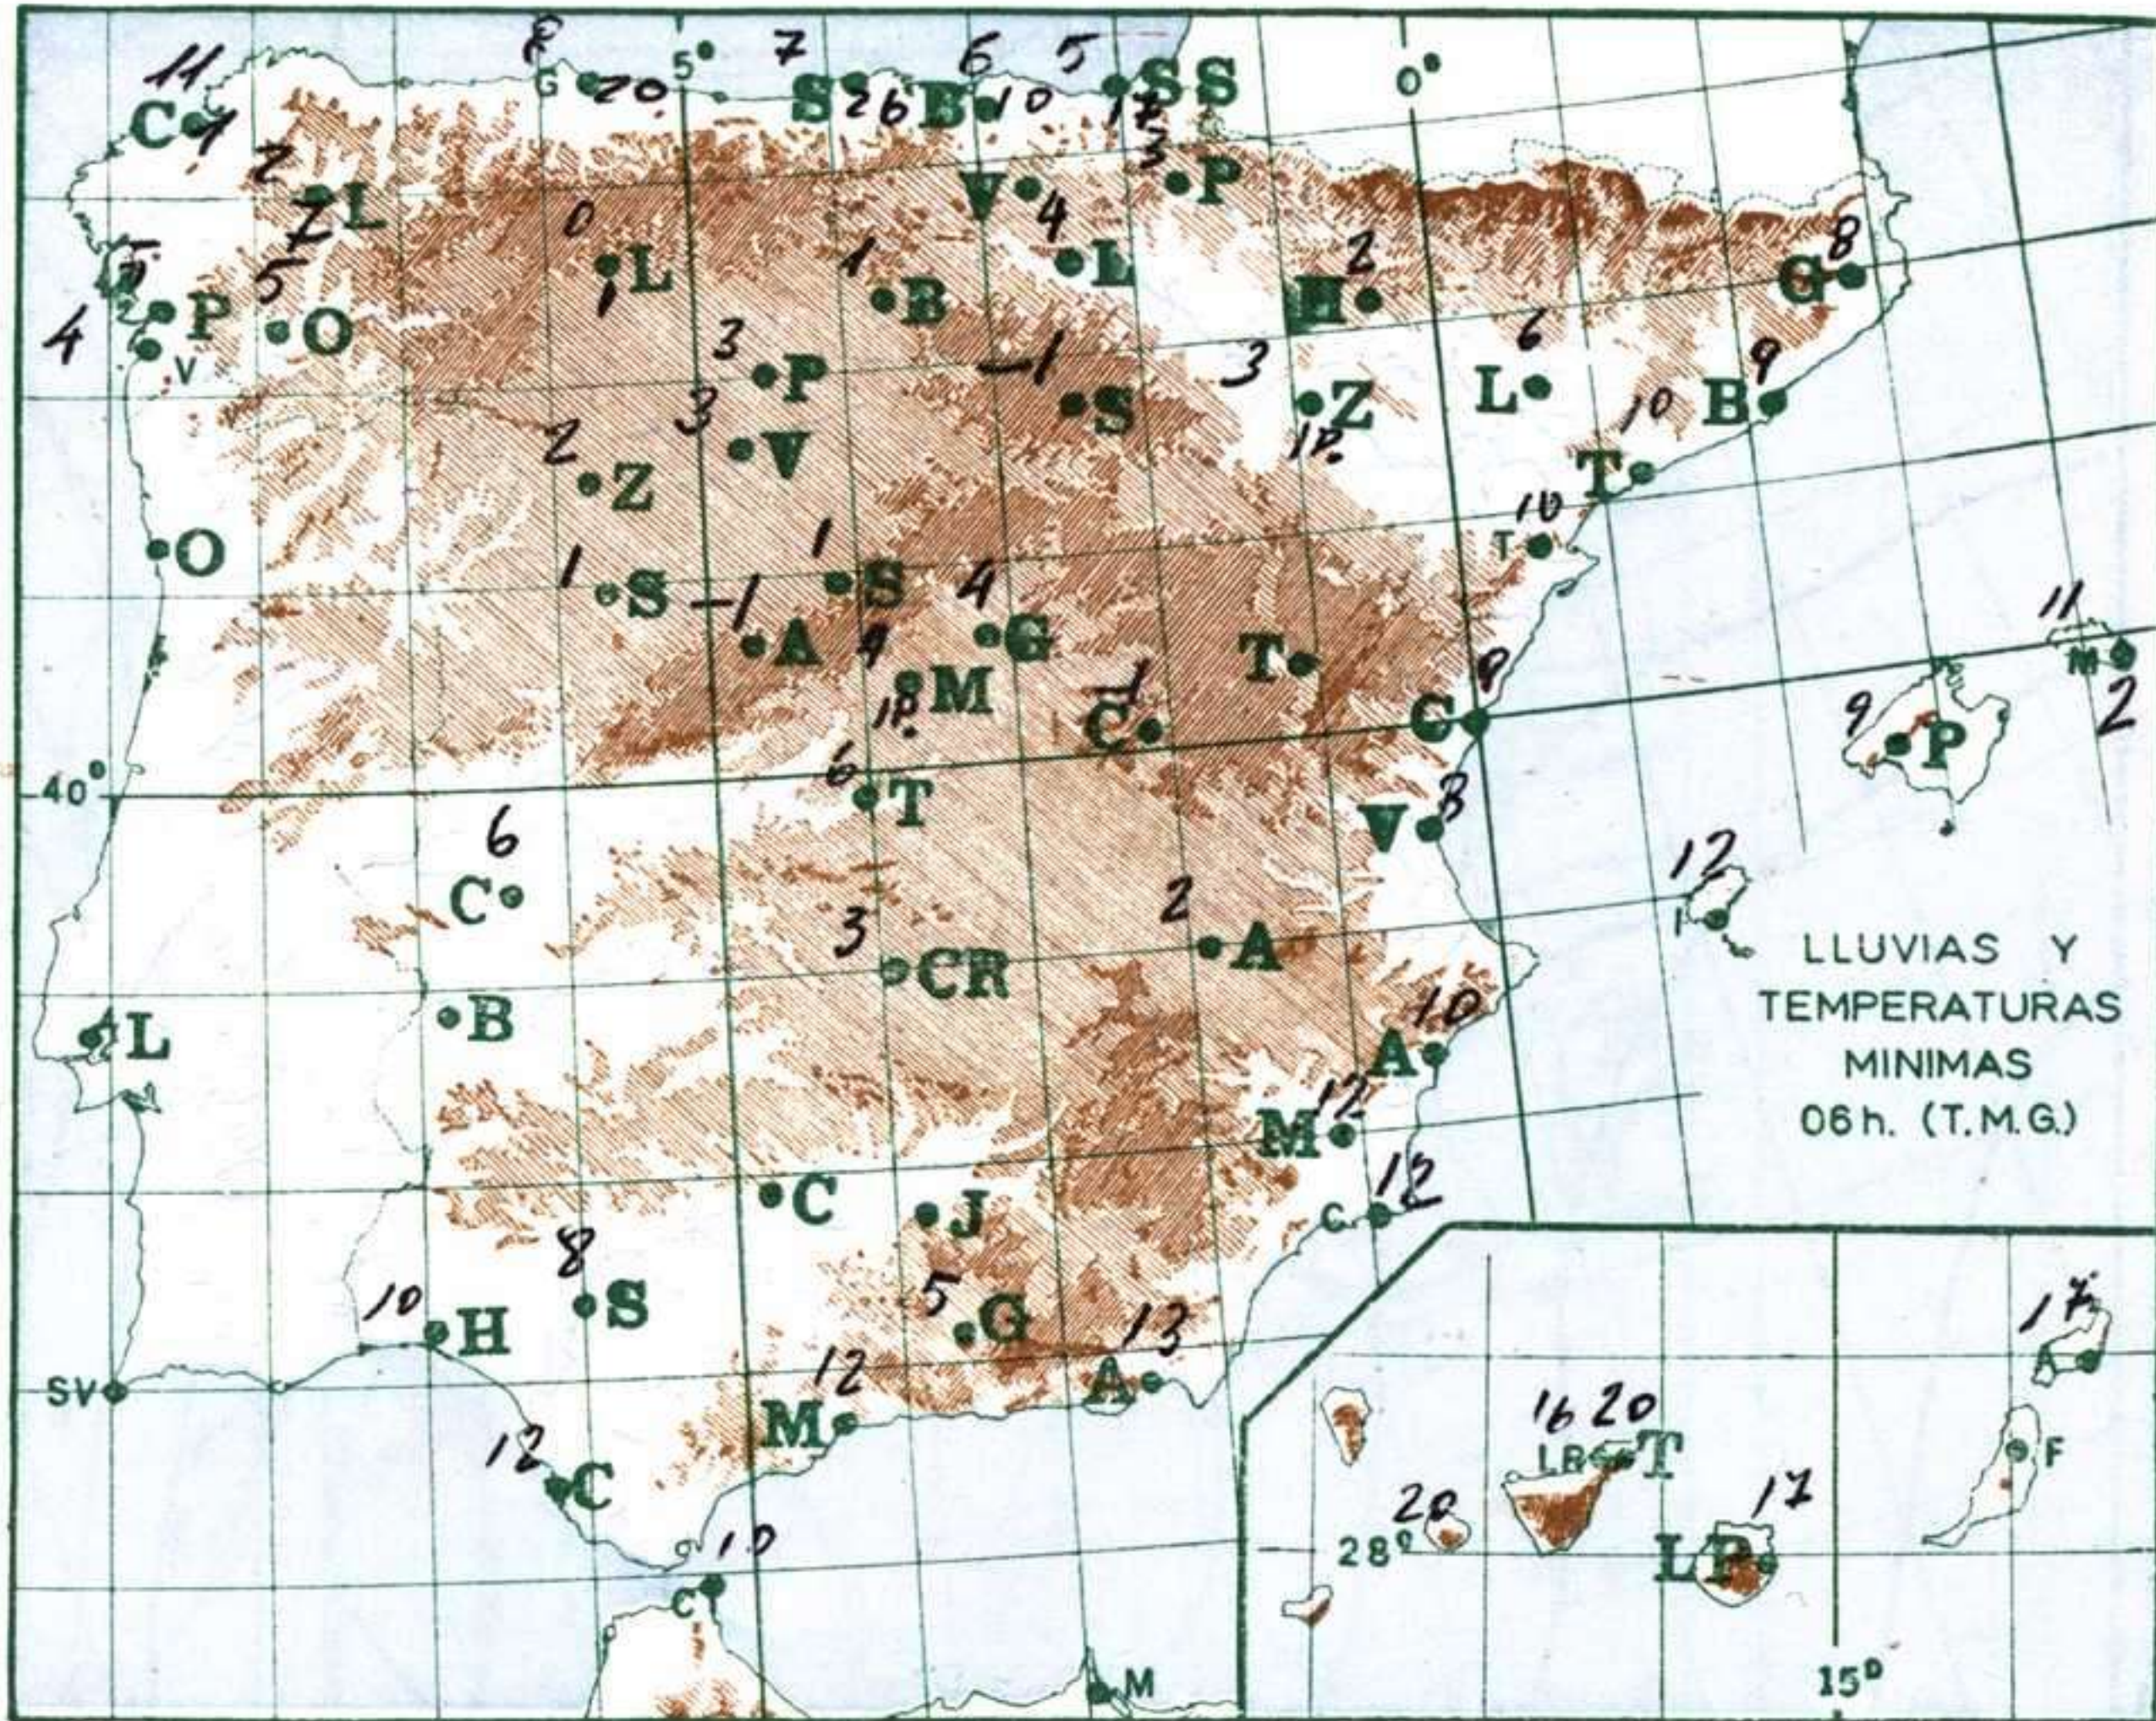

R A D I O S O N D E O S

La Coruña — 08 001					Zaragoza — 08 159					Madrid/Barajas — 08 221					Palma/Son Bonet - 08 302					Sta. C. Tenerife — 60 020				
Sondeo a 00 h. (TMG)					Sondeo a 00 h. (TMG)					Sondeo a 00 h. (TMG)					Sondeo a 00 h. (TMG)					Sondeo a 00 h. (TMG)				
Presiones tipo					Presiones tipo					Presiones tipo					Presiones tipo					Presiones tipo				
PPP	hhh	TT	T_dT_d	dd ff	PPP	hhh	TT	T_dT_d	dd ff	PPP	hhh	TT	T_dT_d	dd ff	PPP	hhh	TT	T_dT_d	dd ff	PPP	hhh	TT	T_dT_d	dd ff
1000	169	11	5 36	18	1000					1000	134				1000					1000				
850	1497	0	-3	33 19	850					850	1462	0	-5	33 11	850					850				
700	3021	-9		33 37	700					700	2983	-12	-20	29 23	700					700				
500	5540	-26	-39	34 54	500					500	5550	-25		29 37	500					500				
400	7120	-37		34 59	400					400	7080	-37		28 48	400					400				
300	9070	-47		34 70	300					300	9010	-50		28 60	300					300				
250	10260	-54			250					250	10190	-52		28 70	250					250				
200	11700	-53			200					200					200					200				
150	13550	-54			150					150					150					150				
100					100					100					100					100				
70					70					70					70					70				
Puntos notables					Puntos notables					Puntos notables					Puntos notables					Puntos notables				
PPP	TTT_dT_d	PPP	TTT_dT_d		PPP	TTT_dT_d	PPP	TTT_dT_d		PPP	TTT_dT_d	PPP	TTT_dT_d		PPP	TTT_dT_d	PPP	TTT_dT_d		PPP	TTT_dT_d	PPP	TTT_dT_d	
1013	12 8	250	-54							942	7 2	165	-55											
822	-2 -4	198	-53							845	0 -5													
752	-7 -11	166	-53							663	-15 -24													
726	-7 -24	117	-56							598	-16 -28													
610	-15									525	-22													
555	-20 -34									488	-27													
440	-32 -44									359	-43													
390	-38									288	-51													
Sondeo a 12 h. (TMG)					Sondeo a 12 h. (TMG)					Sondeo a 12 h. (TMG)					Sondeo a 12 h. (TMG)					Sondeo a 12 h. (TMG)				
Presiones tipo					Presiones tipo					Presiones tipo					Presiones tipo					Presiones tipo				
PPP	hhh	TT	T_dT_d	dd ff	PPP	hhh	TT	T_dT_d	dd ff	PPP	hhh	TT	T_dT_d	dd ff	PPP	hhh	TT	T_dT_d	dd ff	PPP	hhh	TT	T_dT_d	dd ff
1000	175	11	6 36	14	1000					1000	128				1000	104	16	4 32	16	1000				
850	1503	0	-3	35 21	850					850	1473	2 -4	29 04	850	1459	5 -5	29 35	850						
700	3026	-9	-22	36 33	700					700	3001	-10 -17	32 15	700	3005	-7 -16	25 40	700						
500	5540	-29		36 36	500					500	5500	-29 -37	33 23	500	5580	-19		25 48	500					
400	7110	-36		36 42	400					400					400	7220	-27		24 58	400				
300	9060	-47		35 58	300					300	9000	-44		29 60	300	9270	-32			300				
250	10260	-50			250					250					250					250				
200	11720	-52			200					200					200					200				
150					150					150					150					150				
100					100					100					100					100				
70					70					70					70					70				
Puntos notables					Puntos notables					Puntos notables					Puntos notables					Puntos notables				
PPP	TTT_dT_d	PPP	TTT_dT_d		PPP	TTT_dT_d	PPP	TTT_dT_d		PPP	TTT_dT_d	PPP	TTT_dT_d		PPP	TTT_dT_d	PPP	TTT_dT_d		PPP	TTT_dT_d	PPP	TTT_dT_d	
1014	13 8	295	-52							942	11 2				1006	18 5								

Estacion	Almeria	Albacet	Manises	Gando	MáTaga.													
	488	280	284	030	482													
Indicativo	488	280	284	030	482													
Dia/hora	28/12	28/12	28/12	28/12	28/12													
Altitud	dd ff	dd ff	dd ff	dd ff	dd ff	dd ff	dd ff	dd ff	dd ff	dd ff	dd ff	dd ff	dd ff	dd ff	dd ff	dd ff	dd ff	dd ff
Tierra	SE 10	NW 10	W 20	00 00	NW 20													
1 000	08 09	30 17	29 22	20 01	32 20													
1 500	09 12	29 18	30 20	24 03	28 18													
2 000	06 07	29 27	31 14	31 09	31 10													
3 000	27 16	31 25	30 22	32 17														
4 000	28 36	28 50	28 38	30 18														
5 500	27 29	27 65	28 50	30 38														
7 000	27 75		26 60	29 30														
9 000	27 85																	
10 000																		
12 000