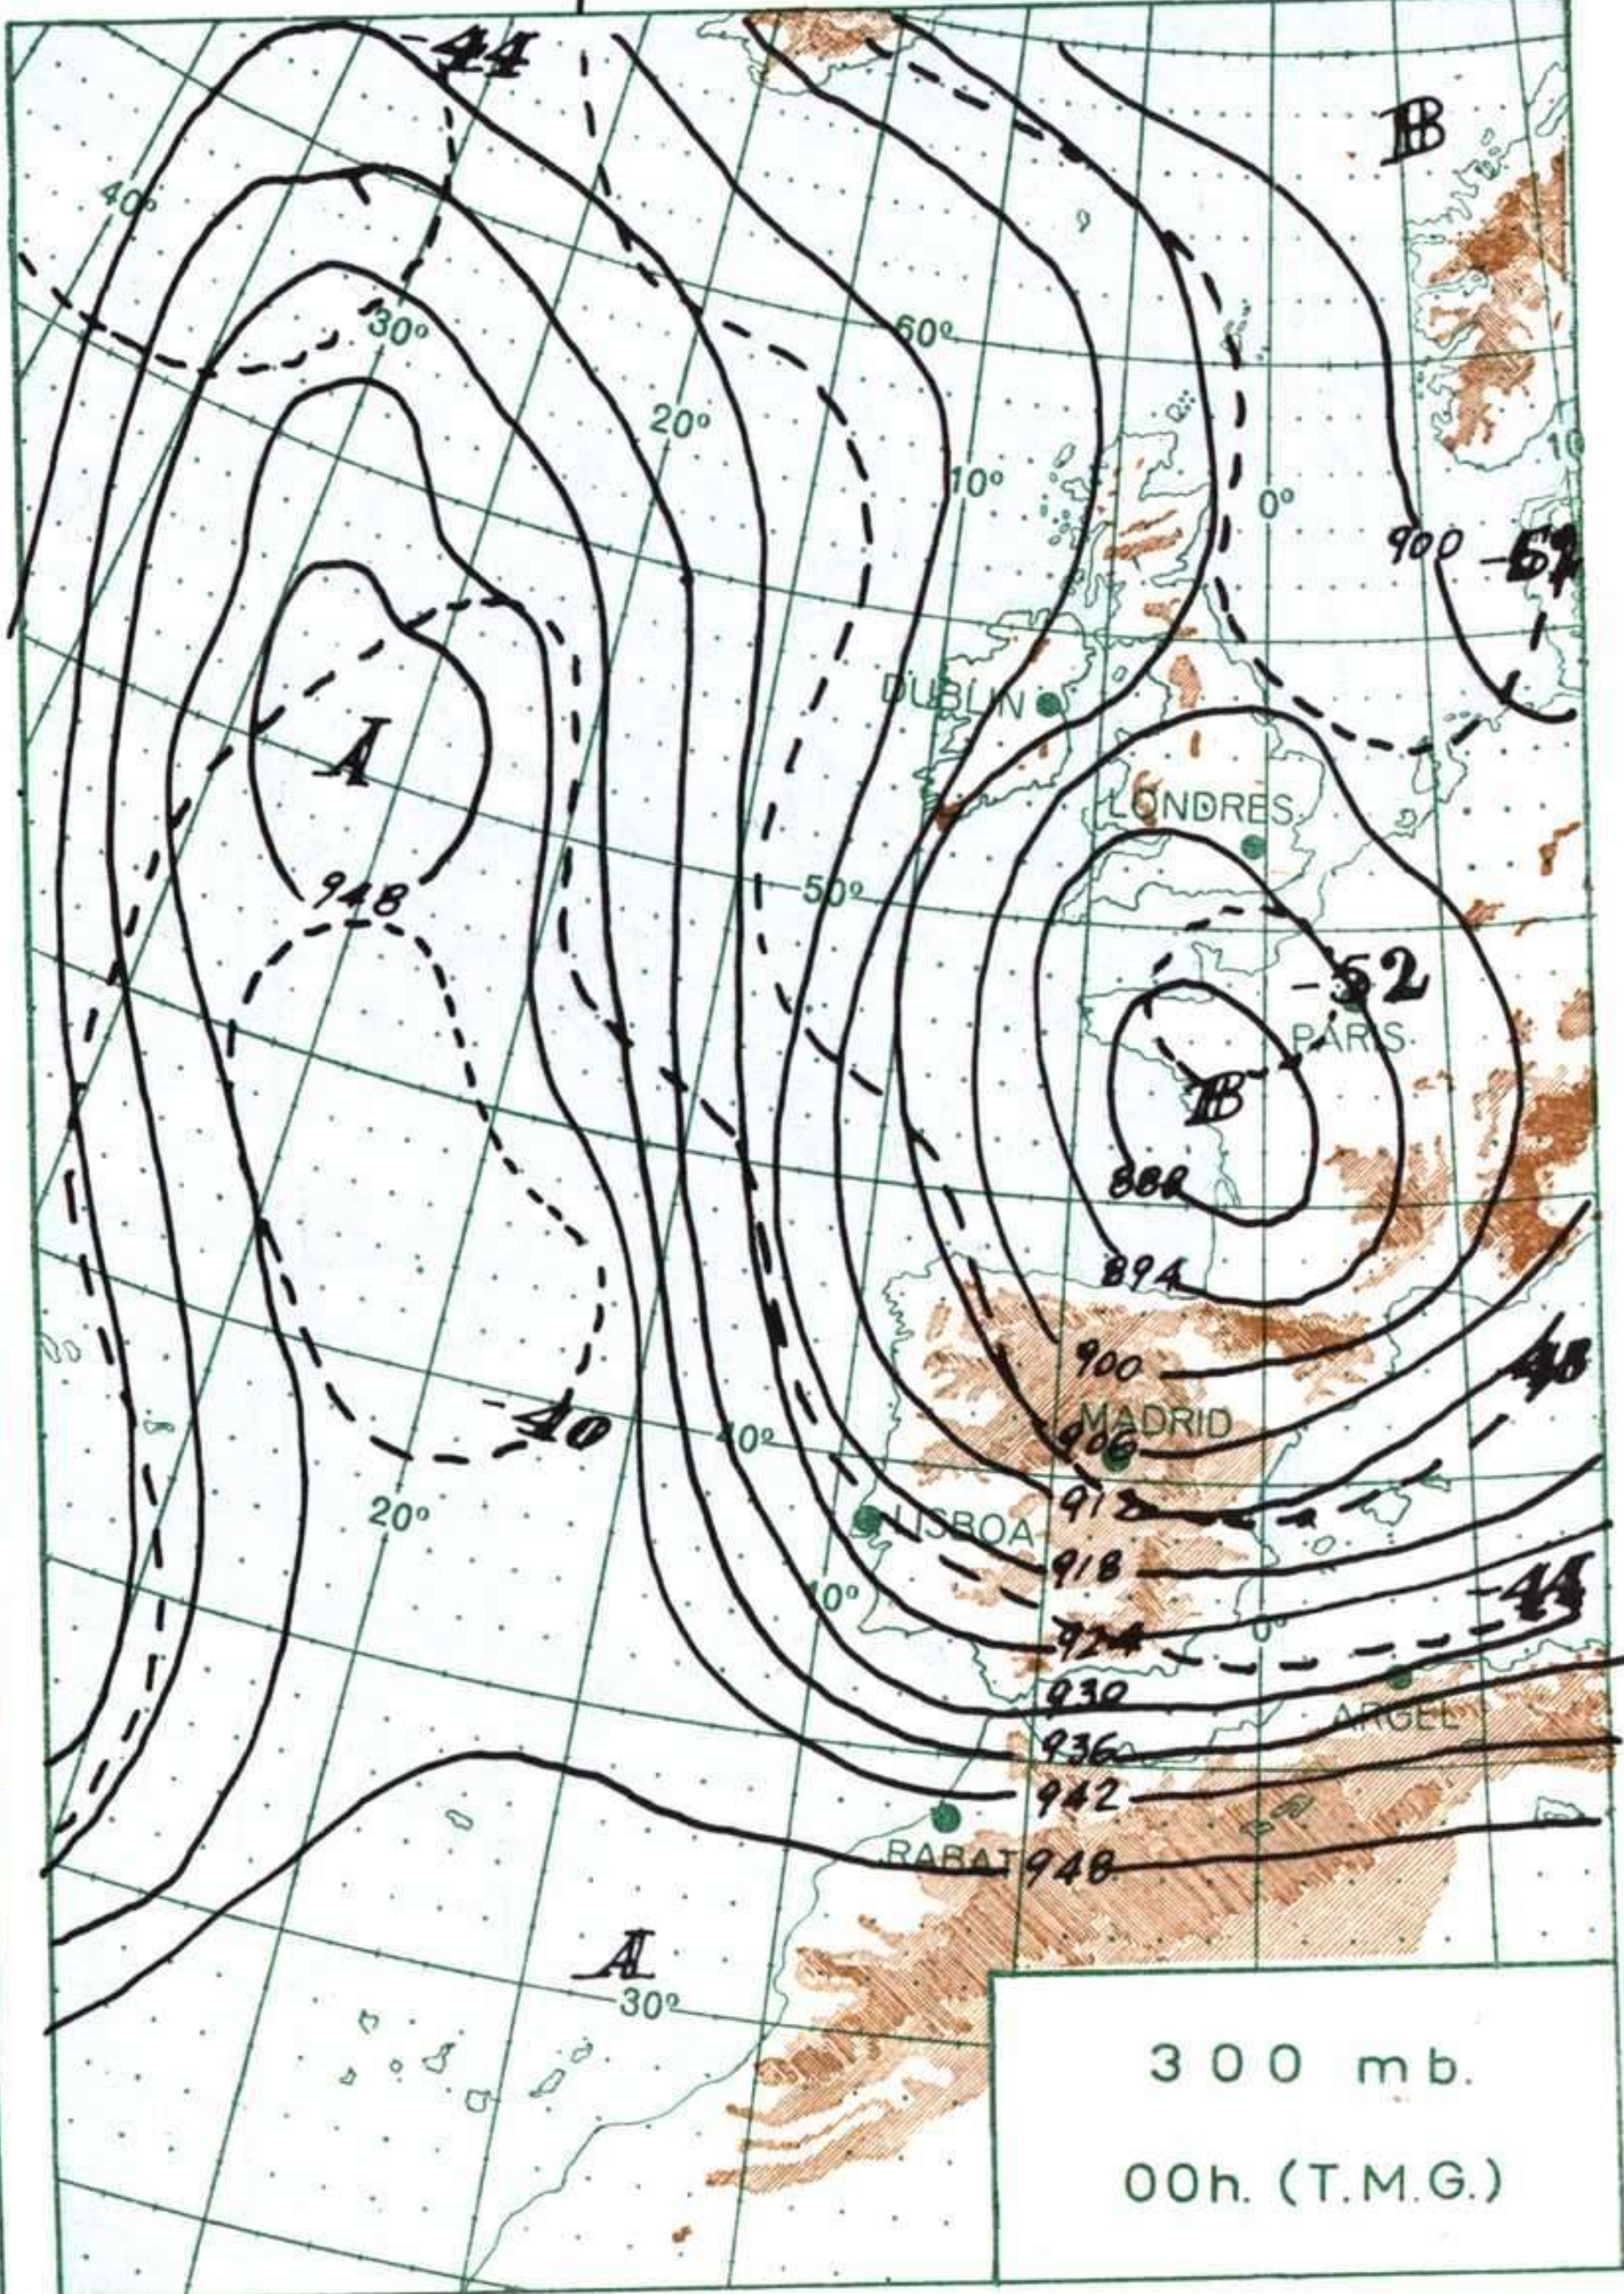

INFORMACION GENERAL DE LAS ULTIMAS 24 HORAS (DE 19 HORAS DE AYER A 19 HORAS DE HOY, HORA OFICIAL).

En las últimas 24 horas se han registrado chubascos tormentosos en el norte de Galicia, vertiente cantábrica y en puntos del Duero, Ebro y Centro. En las zonas montañosas esas precipitaciones fueron de nieve. En el resto de la Península y Baleares la nubosidad fué variable. En Canarias el cielo estuvo cubierto.

(* Estaciones situadas a más de 1.600 metros sobre el nivel del mar.)

NOTA.—Los datos de este Boletín comprenden las observaciones desde las 18 h. T. M. G. de ayer a las 18 h. T. M. G. del día de hoy

Las horas de sol corresponden al día de ayer.