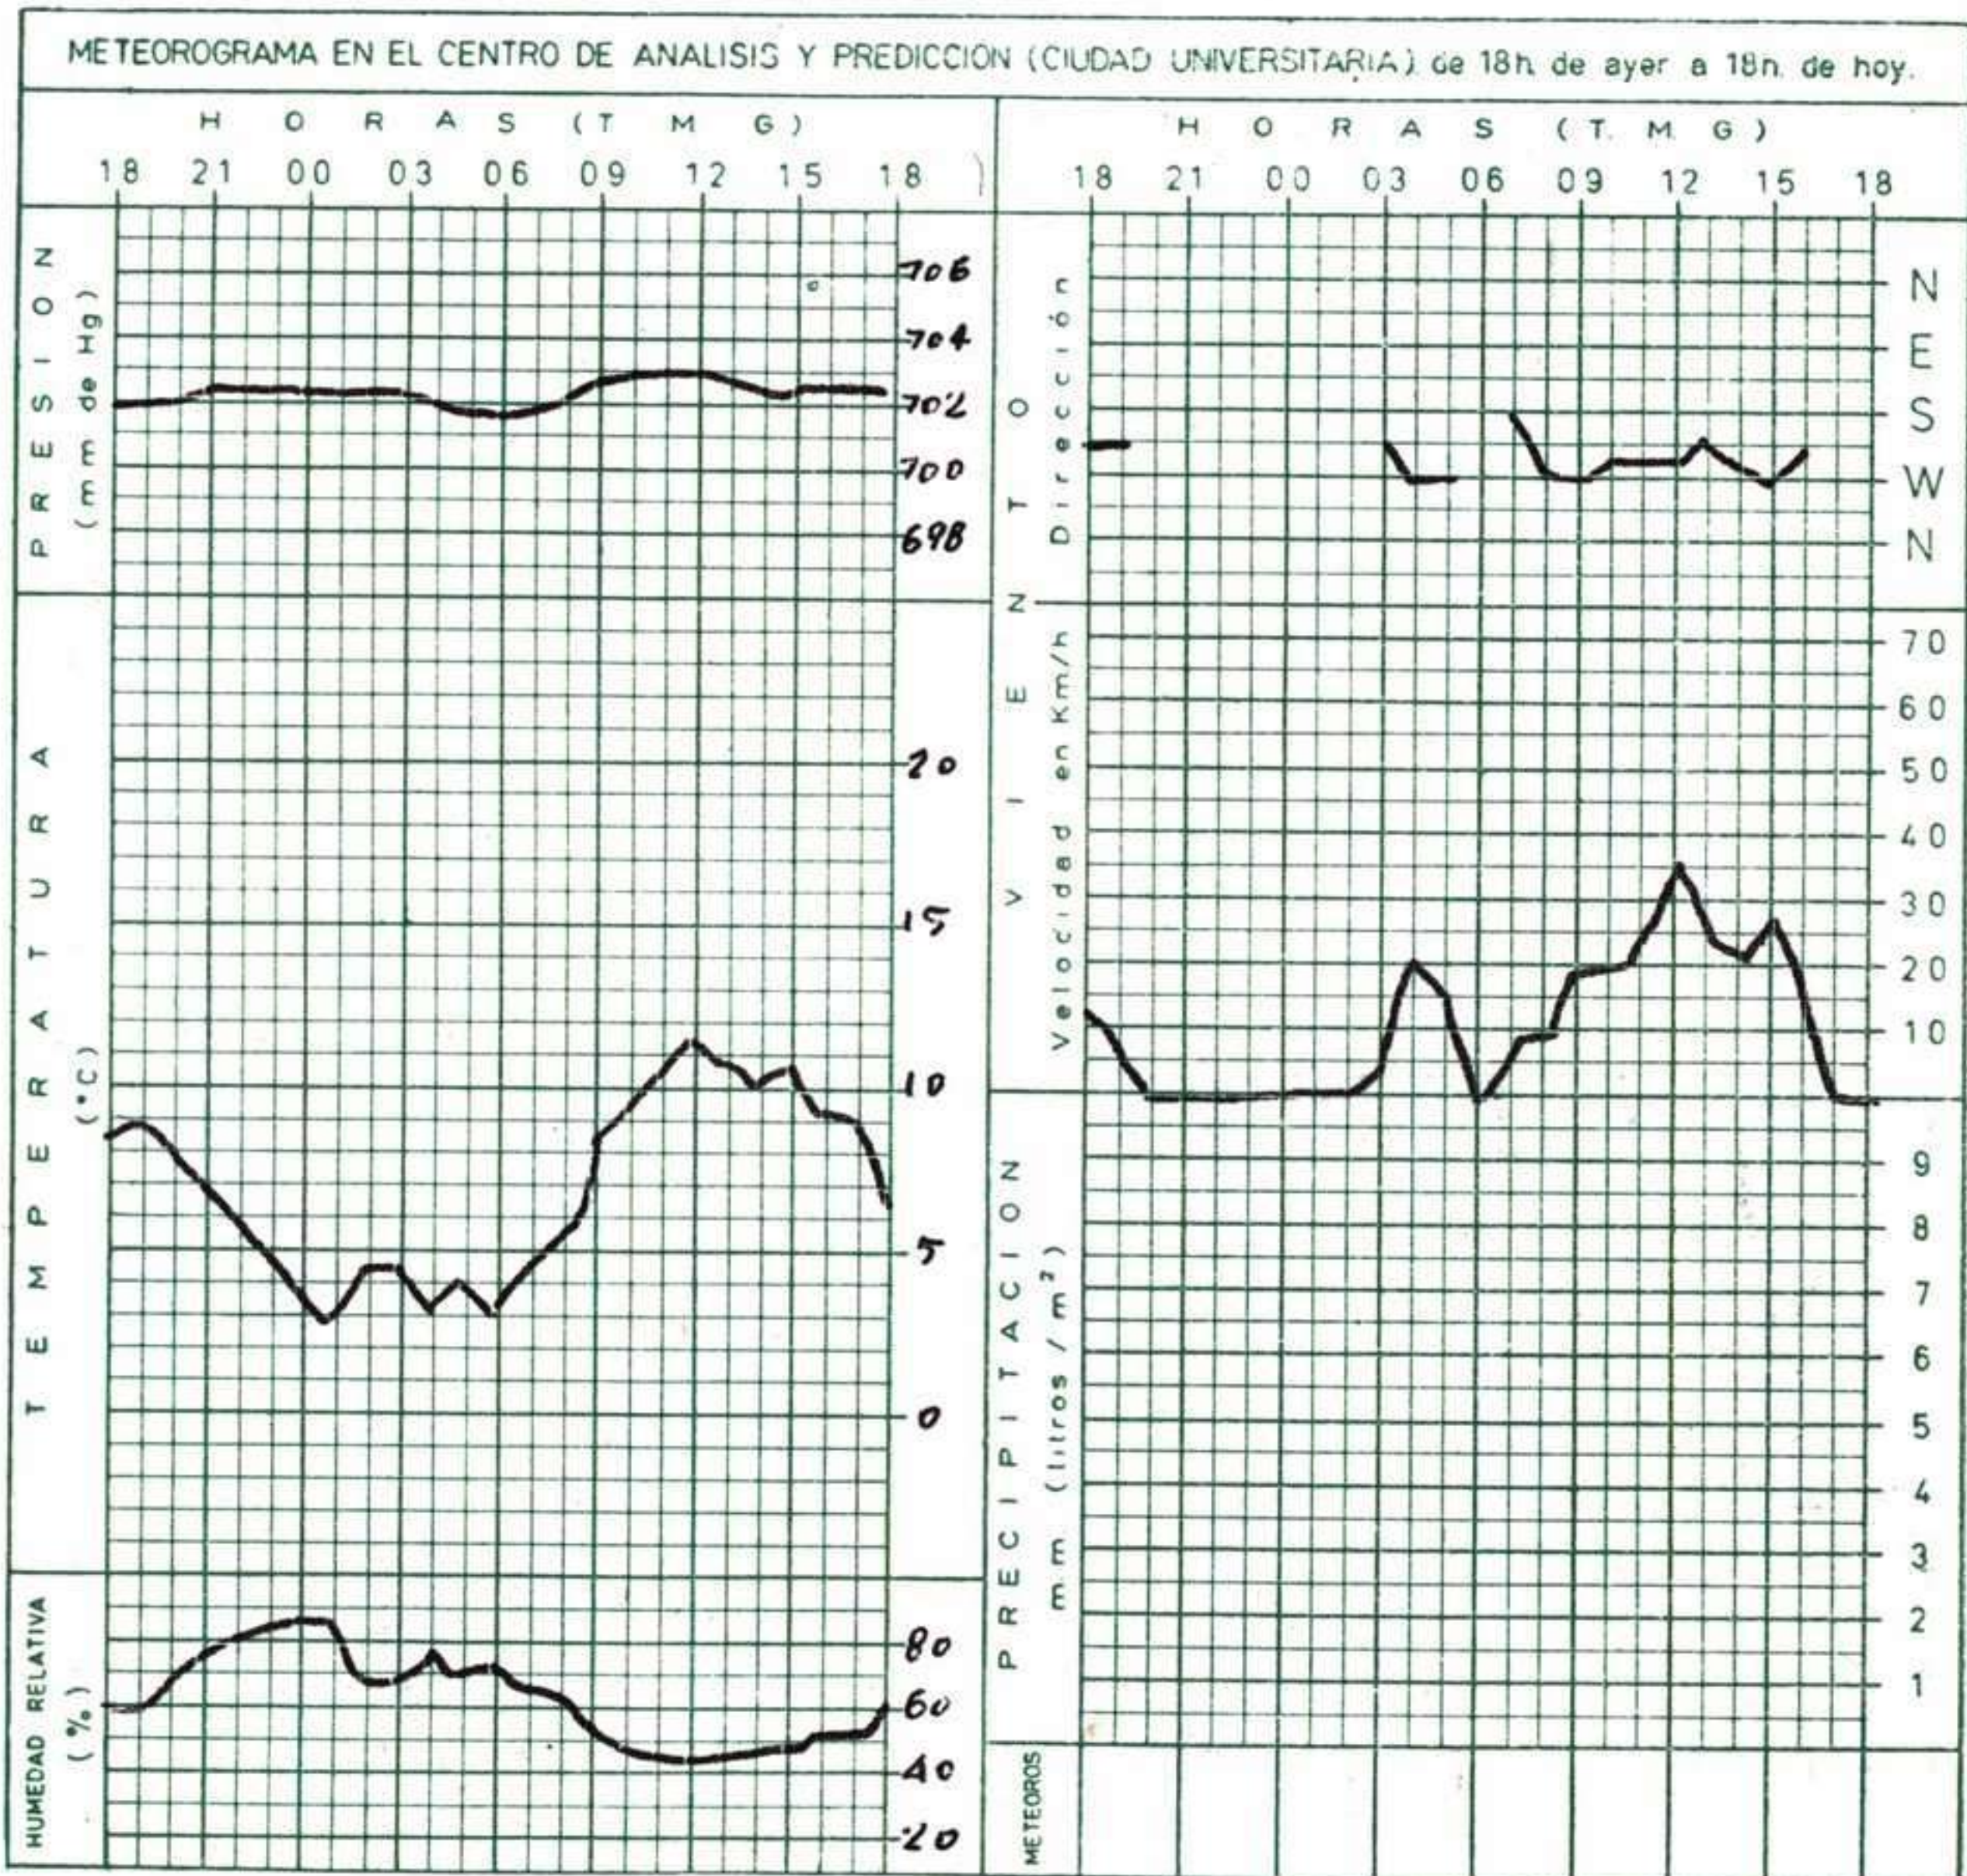

R A D I O S O N D E O S

La Coruña — 08 001					Zaragoza — 08 159					Madrid/Barajas — 08 221					Palma/Son Bonet - 08 302					Sta. C. Tenerife — 60 020				
Sondeo a 00 h. (TMG)					Sondeo a 00 h. (TMG)					Sondeo a 00 h. (TMG)					Sondeo a 00 h. (TMG)					Sondeo a 00 h. (TMG)				
Presiones tipo					Presiones tipo					Presiones tipo					Presiones tipo					Presiones tipo				
PPP	hhh	TT	T_dT_d	dd ff	PPP	hhh	TT	T_dT_d	dd ff	PPP	hhh	TT	T_dT_d	dd ff	PPP	hhh	TT	T_dT_d	dd ff	PPP	hhh	TT	T_dT_d	dd ff
1000	169	11	5 36	18	1000					1000	134				1000					1000				
850	1497	0	-3	33 19	850					850	1462	0	-5	33 11	850					850				
700	3021	-9		33 37	700					700	2983	-12	-20	29 23	700					700				
500	5540	-26	-39	34 54	500					500	5550	-25		29 37	500					500				
400	7120	-37		34 59	400					400	7080	-37		28 48	400					400				
300	9070	-47		34 70	300					300	9010	-50		28 60	300					300				
250	10260	-54			250					250	10190	-52		28 70	250					250				
200	11700	-53			200					200					200					200				
150	13550	-54			150					150					150					150				
100					100					100					100					100				
70					70					70					70					70				
Puntos notables					Puntos notables					Puntos notables					Puntos notables					Puntos notables				
PPP	TTT_dT_d	PPP	TTT_dT_d		PPP	TTT_dT_d	PPP	TTT_dT_d		PPP	TTT_dT_d	PPP	TTT_dT_d		PPP	TTT_dT_d	PPP	TTT_dT_d		PPP	TTT_dT_d	PPP	TTT_dT_d	
1013	12 8	250	-54							942	7 2	165	-55											
822	-2 -4	198	-53							845	0 -5													
752	-7 -11	166	-53							663	-15 -24													
726	-7 -24	117	-56							598	-16 -28													
610	-15									525	-22													
555	-20 -34									488	-27													
440	-32 -44									359	-43													
390	-38									288	-51													
Sondeo a 12 h. (TMG)					Sondeo a 12 h. (TMG)					Sondeo a 12 h. (TMG)					Sondeo a 12 h. (TMG)					Sondeo a 12 h. (TMG)				
Presiones tipo					Presiones tipo					Presiones tipo					Presiones tipo					Presiones tipo				
PPP	hhh	TT	T_dT_d	dd ff	PPP	hhh	TT	T_dT_d	dd ff	PPP	hhh	TT	T_dT_d	dd ff	PPP	hhh	TT	T_dT_d	dd ff	PPP	hhh	TT	T_dT_d	dd ff
1000	175	11	6 36	14	1000					1000	128				1000	104	16	4 32	16	1000				
850	1503	0	-3	35 21	850					850	1473	2 -4	29 04	850	1459	5 -5	29 35	850						
700	3026	-9	-22	36 33	700					700	3001	-10 -17	32 15	700	3005	-7 -16	25 40	700						
500	5540	-29		36 36	500					500	5500	-29 -37	33 23	500	5580	-19		25 48	500					
400	7110	-36		36 42	400					400					400	7220	-27		24 58	400				
300	9060	-47		35 58	300					300	9000	-44		29 60	300	9270	-32			300				
250	10260	-50			250					250					250					250				
200	11720	-52			200					200					200					200				
150					150					150					150					150				
100					100					100					100					100				
70					70					70					70					70				
Puntos notables					Puntos notables					Puntos notables					Puntos notables					Puntos notables				
PPP	TTT_dT_d	PPP	TTT_dT_d		PPP	TTT_dT_d	PPP	TTT_dT_d		PPP	TTT_dT_d	PPP	TTT_dT_d		PPP	TTT_dT_d	PPP	TTT_dT_d		PPP	TTT_dT_d	PPP	TTT_dT_d	
1014	13 8	295	-52							942	11 2				1006	18 5								

Estacion	Almeria	Albacet	Manises	Gando	MáTaga.													
	488	280	284	030	482													
Indicativo	488	280	284	030	482													
Dia/hora	28/12	28/12	28/12	28/12	28/12													
Altitud	dd ff	dd ff	dd ff	dd ff	dd ff	dd ff	dd ff	dd ff	dd ff	dd ff	dd ff	dd ff	dd ff	dd ff	dd ff	dd ff	dd ff	dd ff
Tierra	SE 10	NW 10	W 20	00 00	NW 20													
1 000	08 09	30 17	29 22	20 01	32 20													
1 500	09 12	29 18	30 20	24 03	28 18													
2 000	06 07	29 27	31 14	31 09	31 10													
3 000	27 16	31 25	30 22	32 17														
4 000	28 36	28 50	28 38	30 18														
5 500	27 29	27 65	28 50	30 38														
7 000	27 75		26 60	29 30														
9 000	27 85																	
10 000																		
12 000