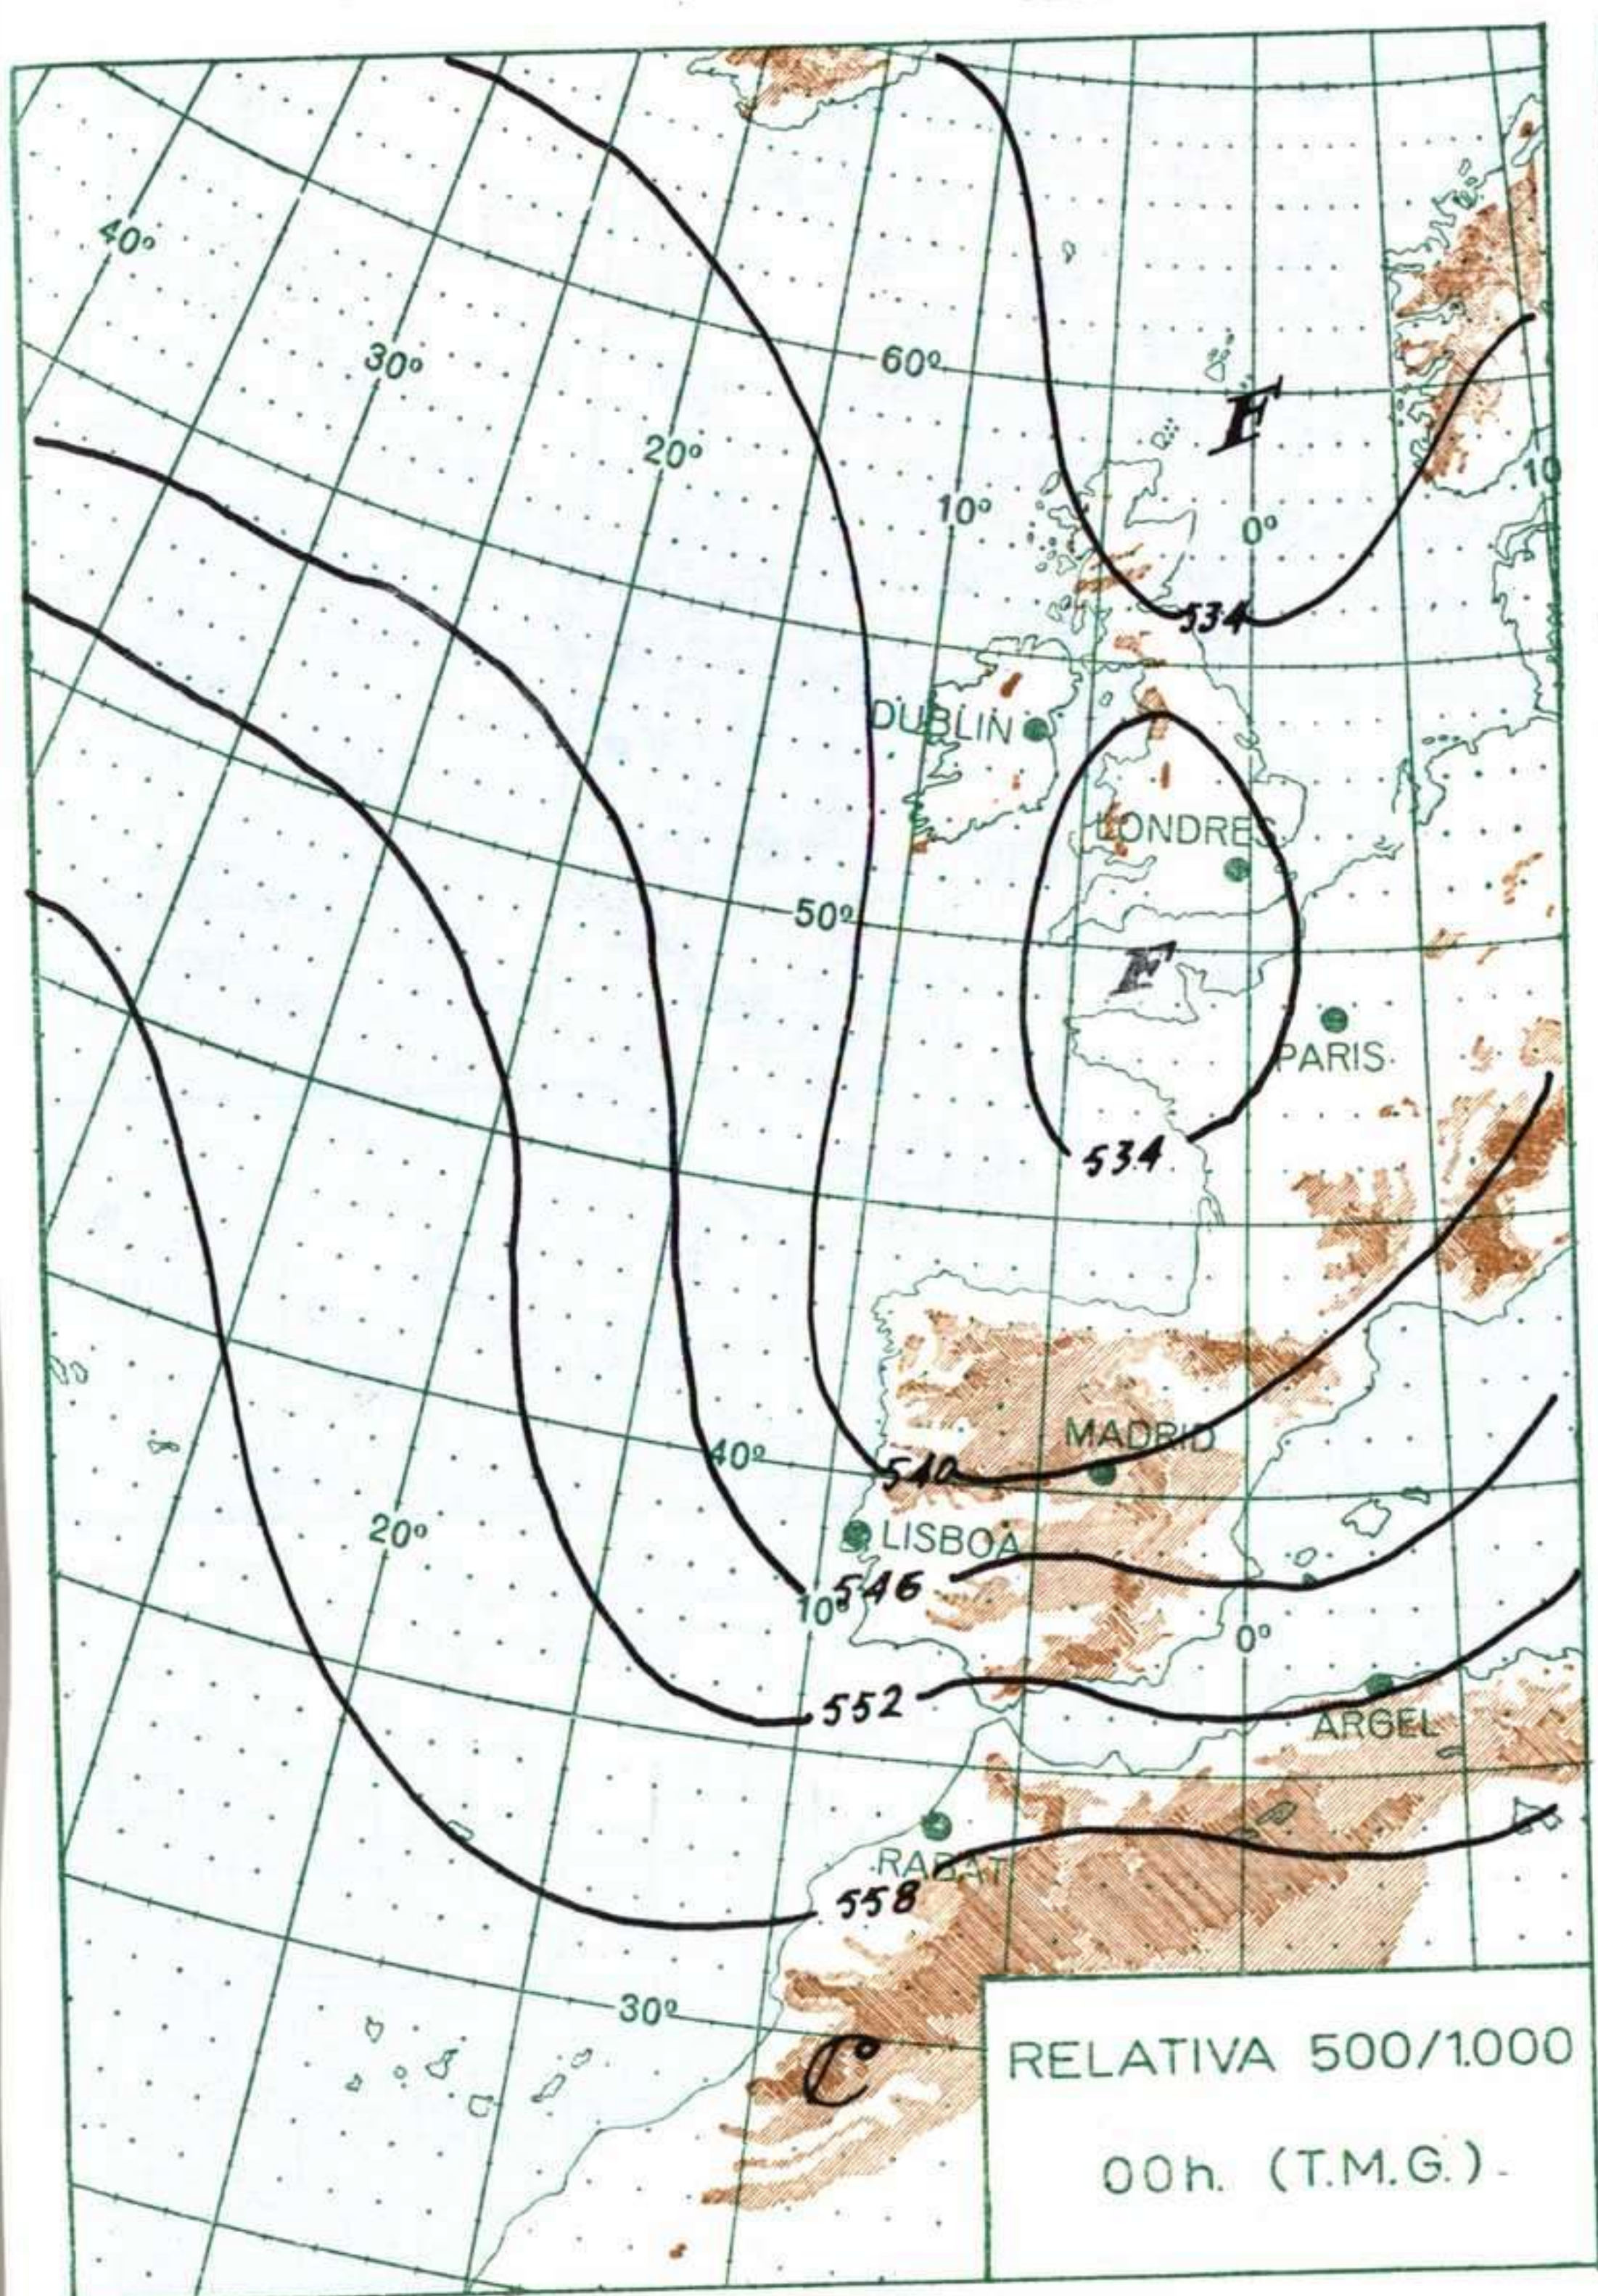

INFORMACION GENERAL DE LAS ULTIMAS 24 HORAS (DE 19 HORAS DE AYER A 19 HORAS DE HOY, HORA OFICIAL).

En las últimas 24 horas se han registrado chubascos tormentosos en el norte de Galicia, vertiente cantábrica y en puntos del Duero, Ebro y Centro. En las zonas montañosas esas precipitaciones fueron de nieve. En el resto de la Península y Baleares la nubosidad fué variable. En Canarias el cielo estuvo cubierto.

PREDICCIÓN PARA EL SABADO DIA 29.

Continuará la situación del norte y la inestabilidad atmosférica en la parte más septentrional de España dando lugar a tormentas que serán de nieve en alturas superiores a los mil metros. Cielo nuboso, con chubascos en las laderas norte de las sierras, en Duero, Centro y Ebro. En la mitad meridional de la Península el tiempo será bueno. Los vientos en general serán más del norte por lo que las temperaturas se mantendrán bajas. En Canarias cielo muy nuboso.

(* Estaciones situadas a más de 1.600 metros sobre el nivel del mar.)

NOTA.—Los datos de este Boletín comprenden las observaciones desde las 18 h. T. M. G. de ayer a las 18 h. T. M. G. del día de hoy

Las horas de sol corresponden al día de ayer.