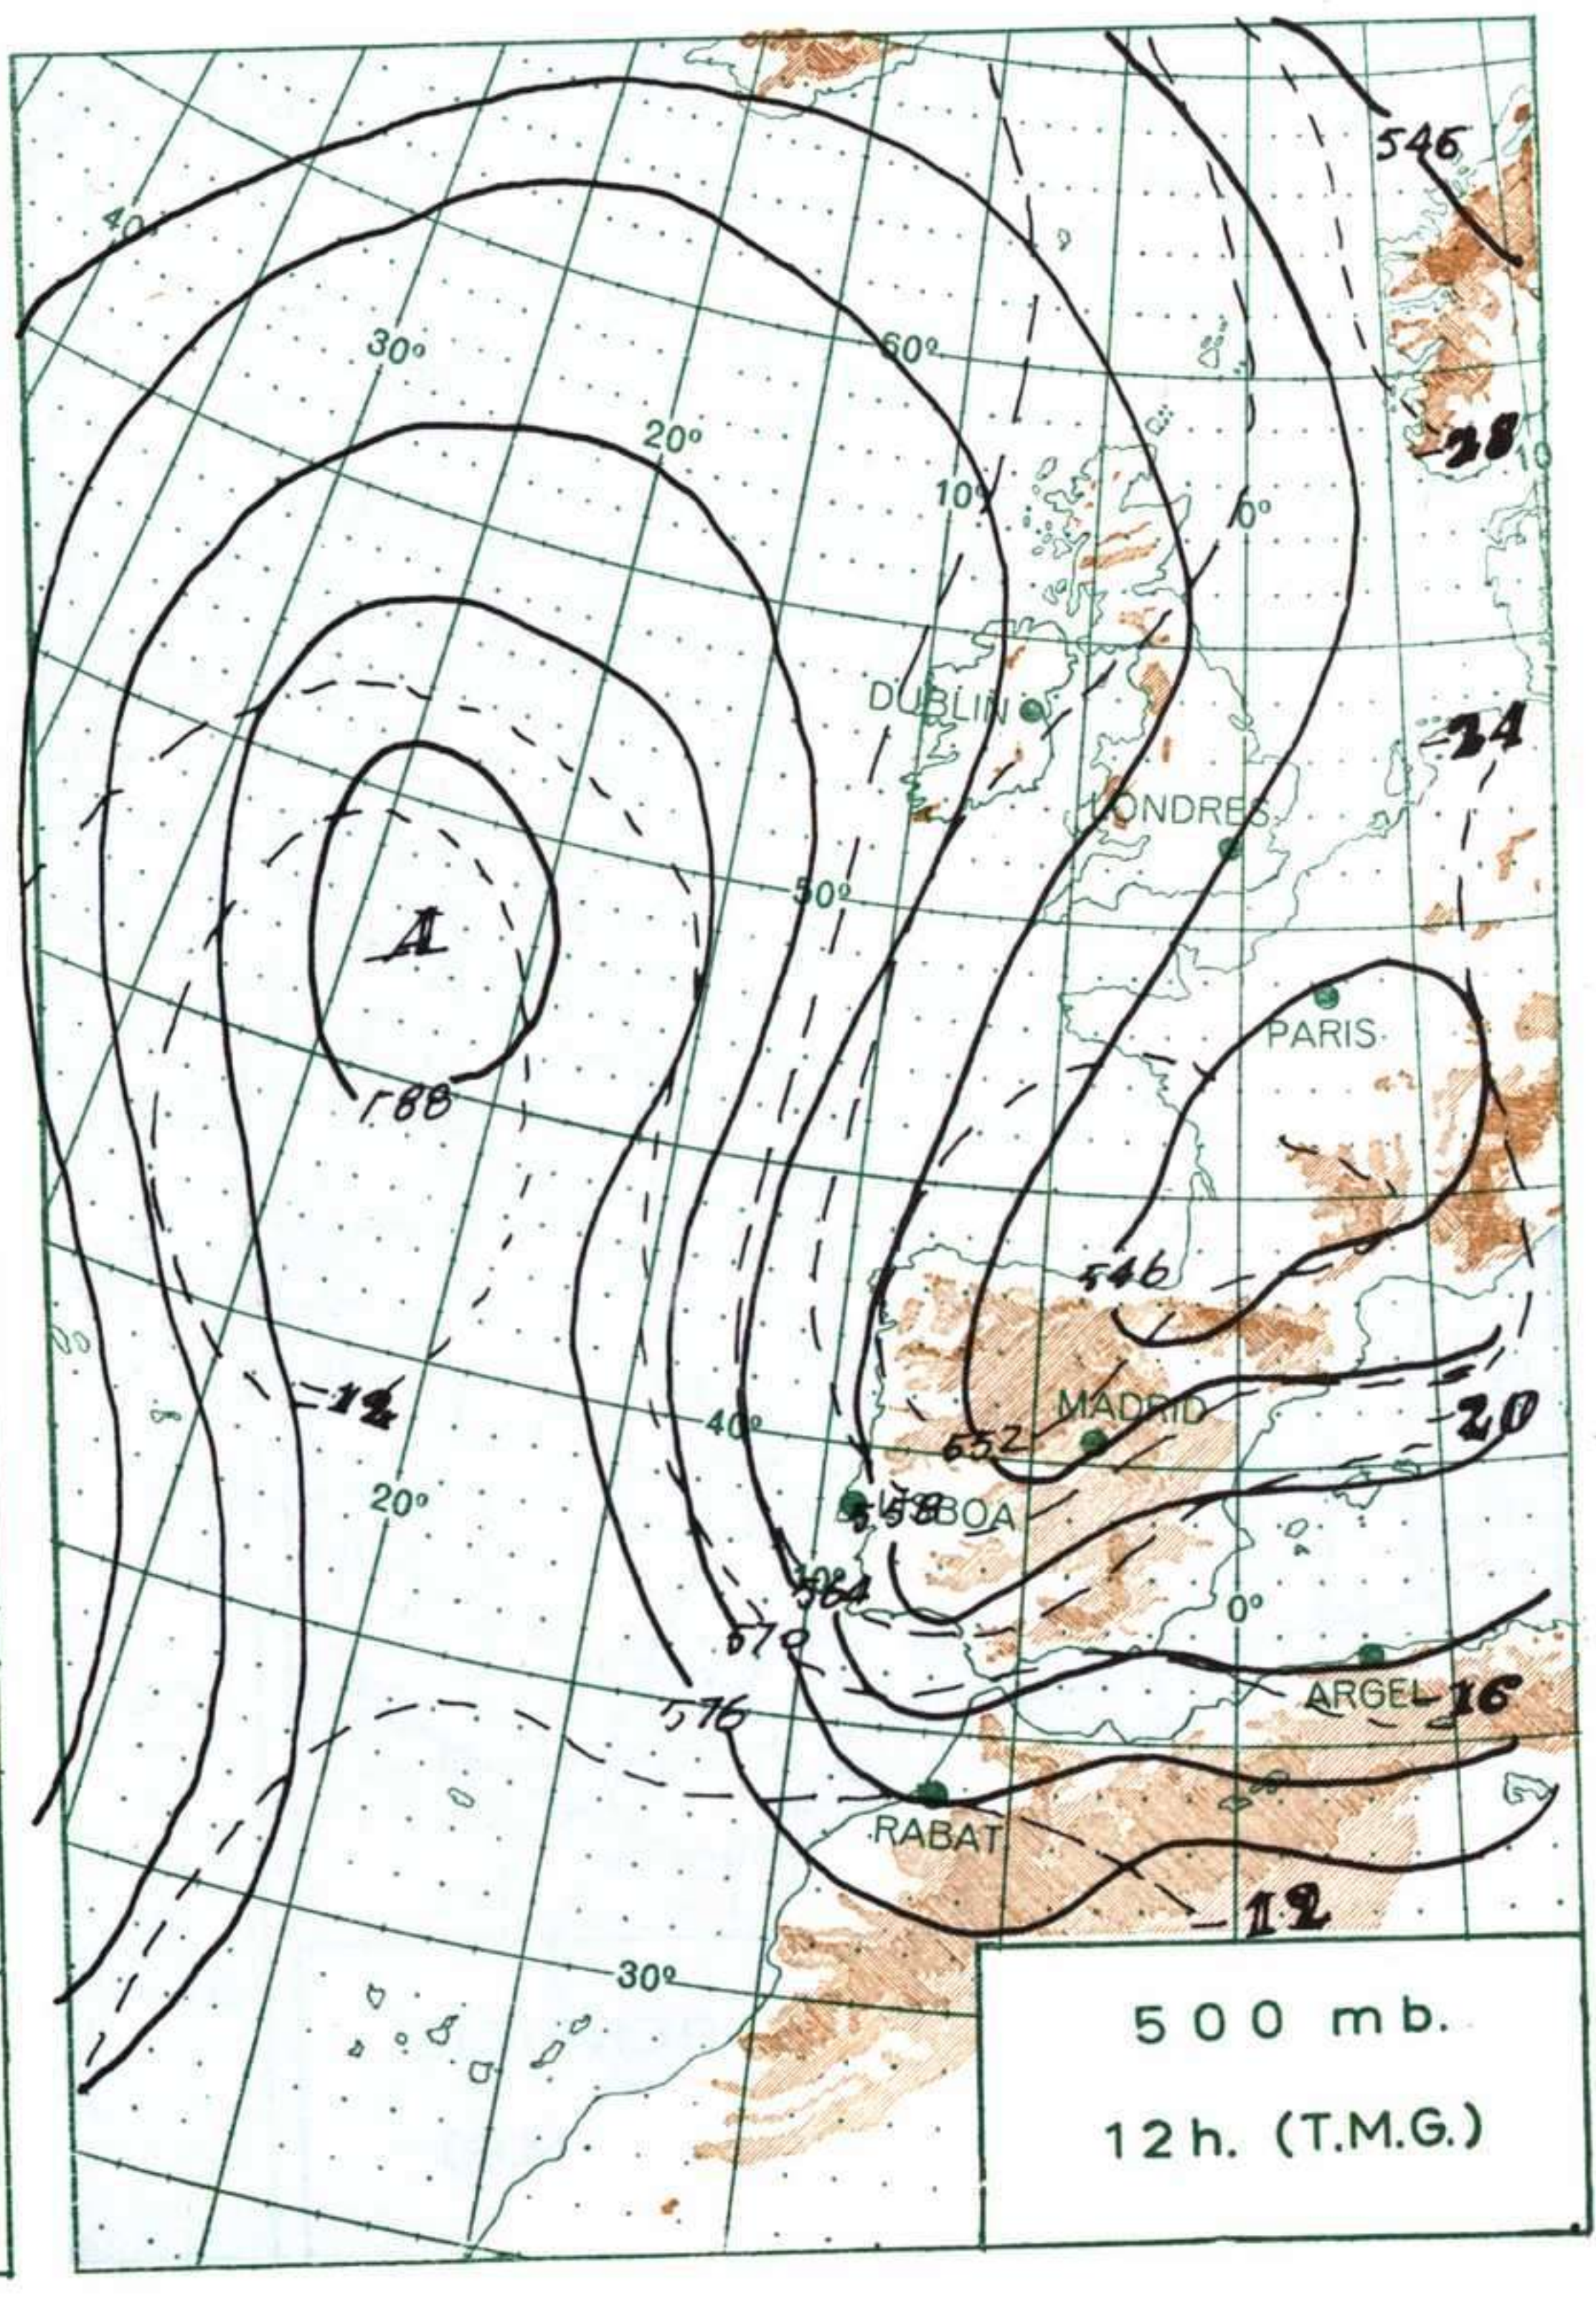

ALTITUDES >2000 2000 1000 500 0 Mts.