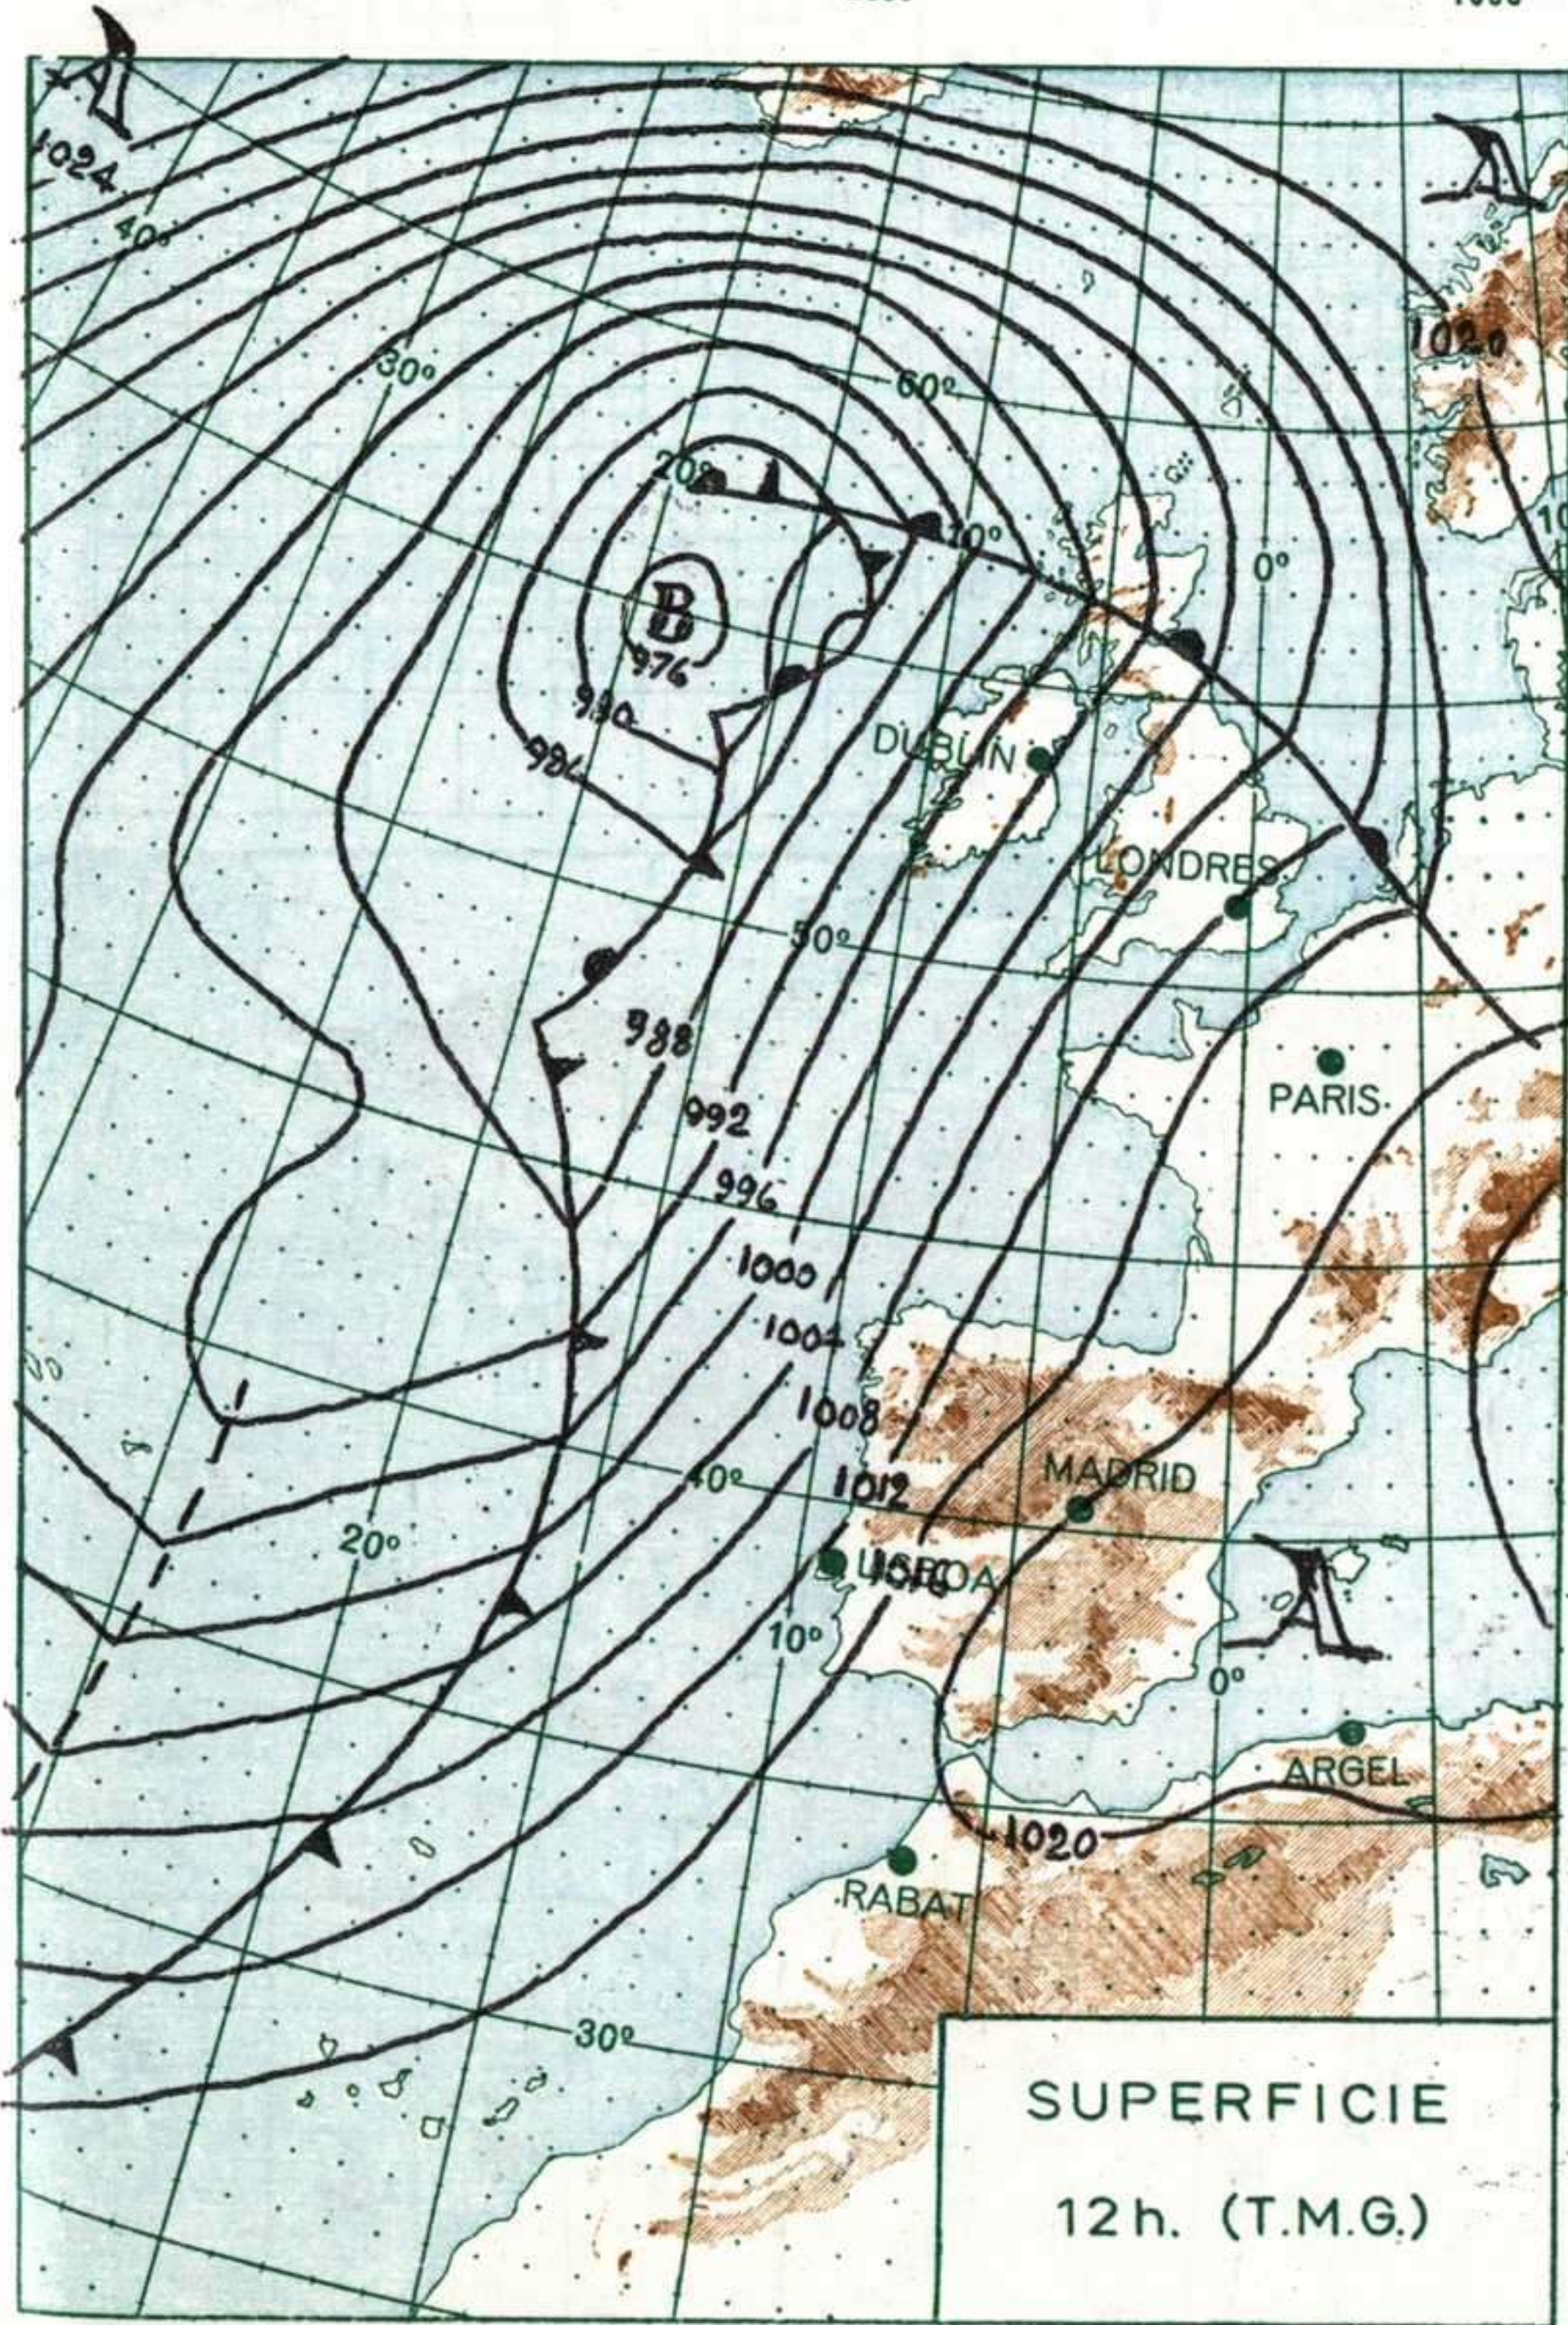

ALTITUDES

> 2000
2000

2000
1000

1000
500

500
0

Mts.