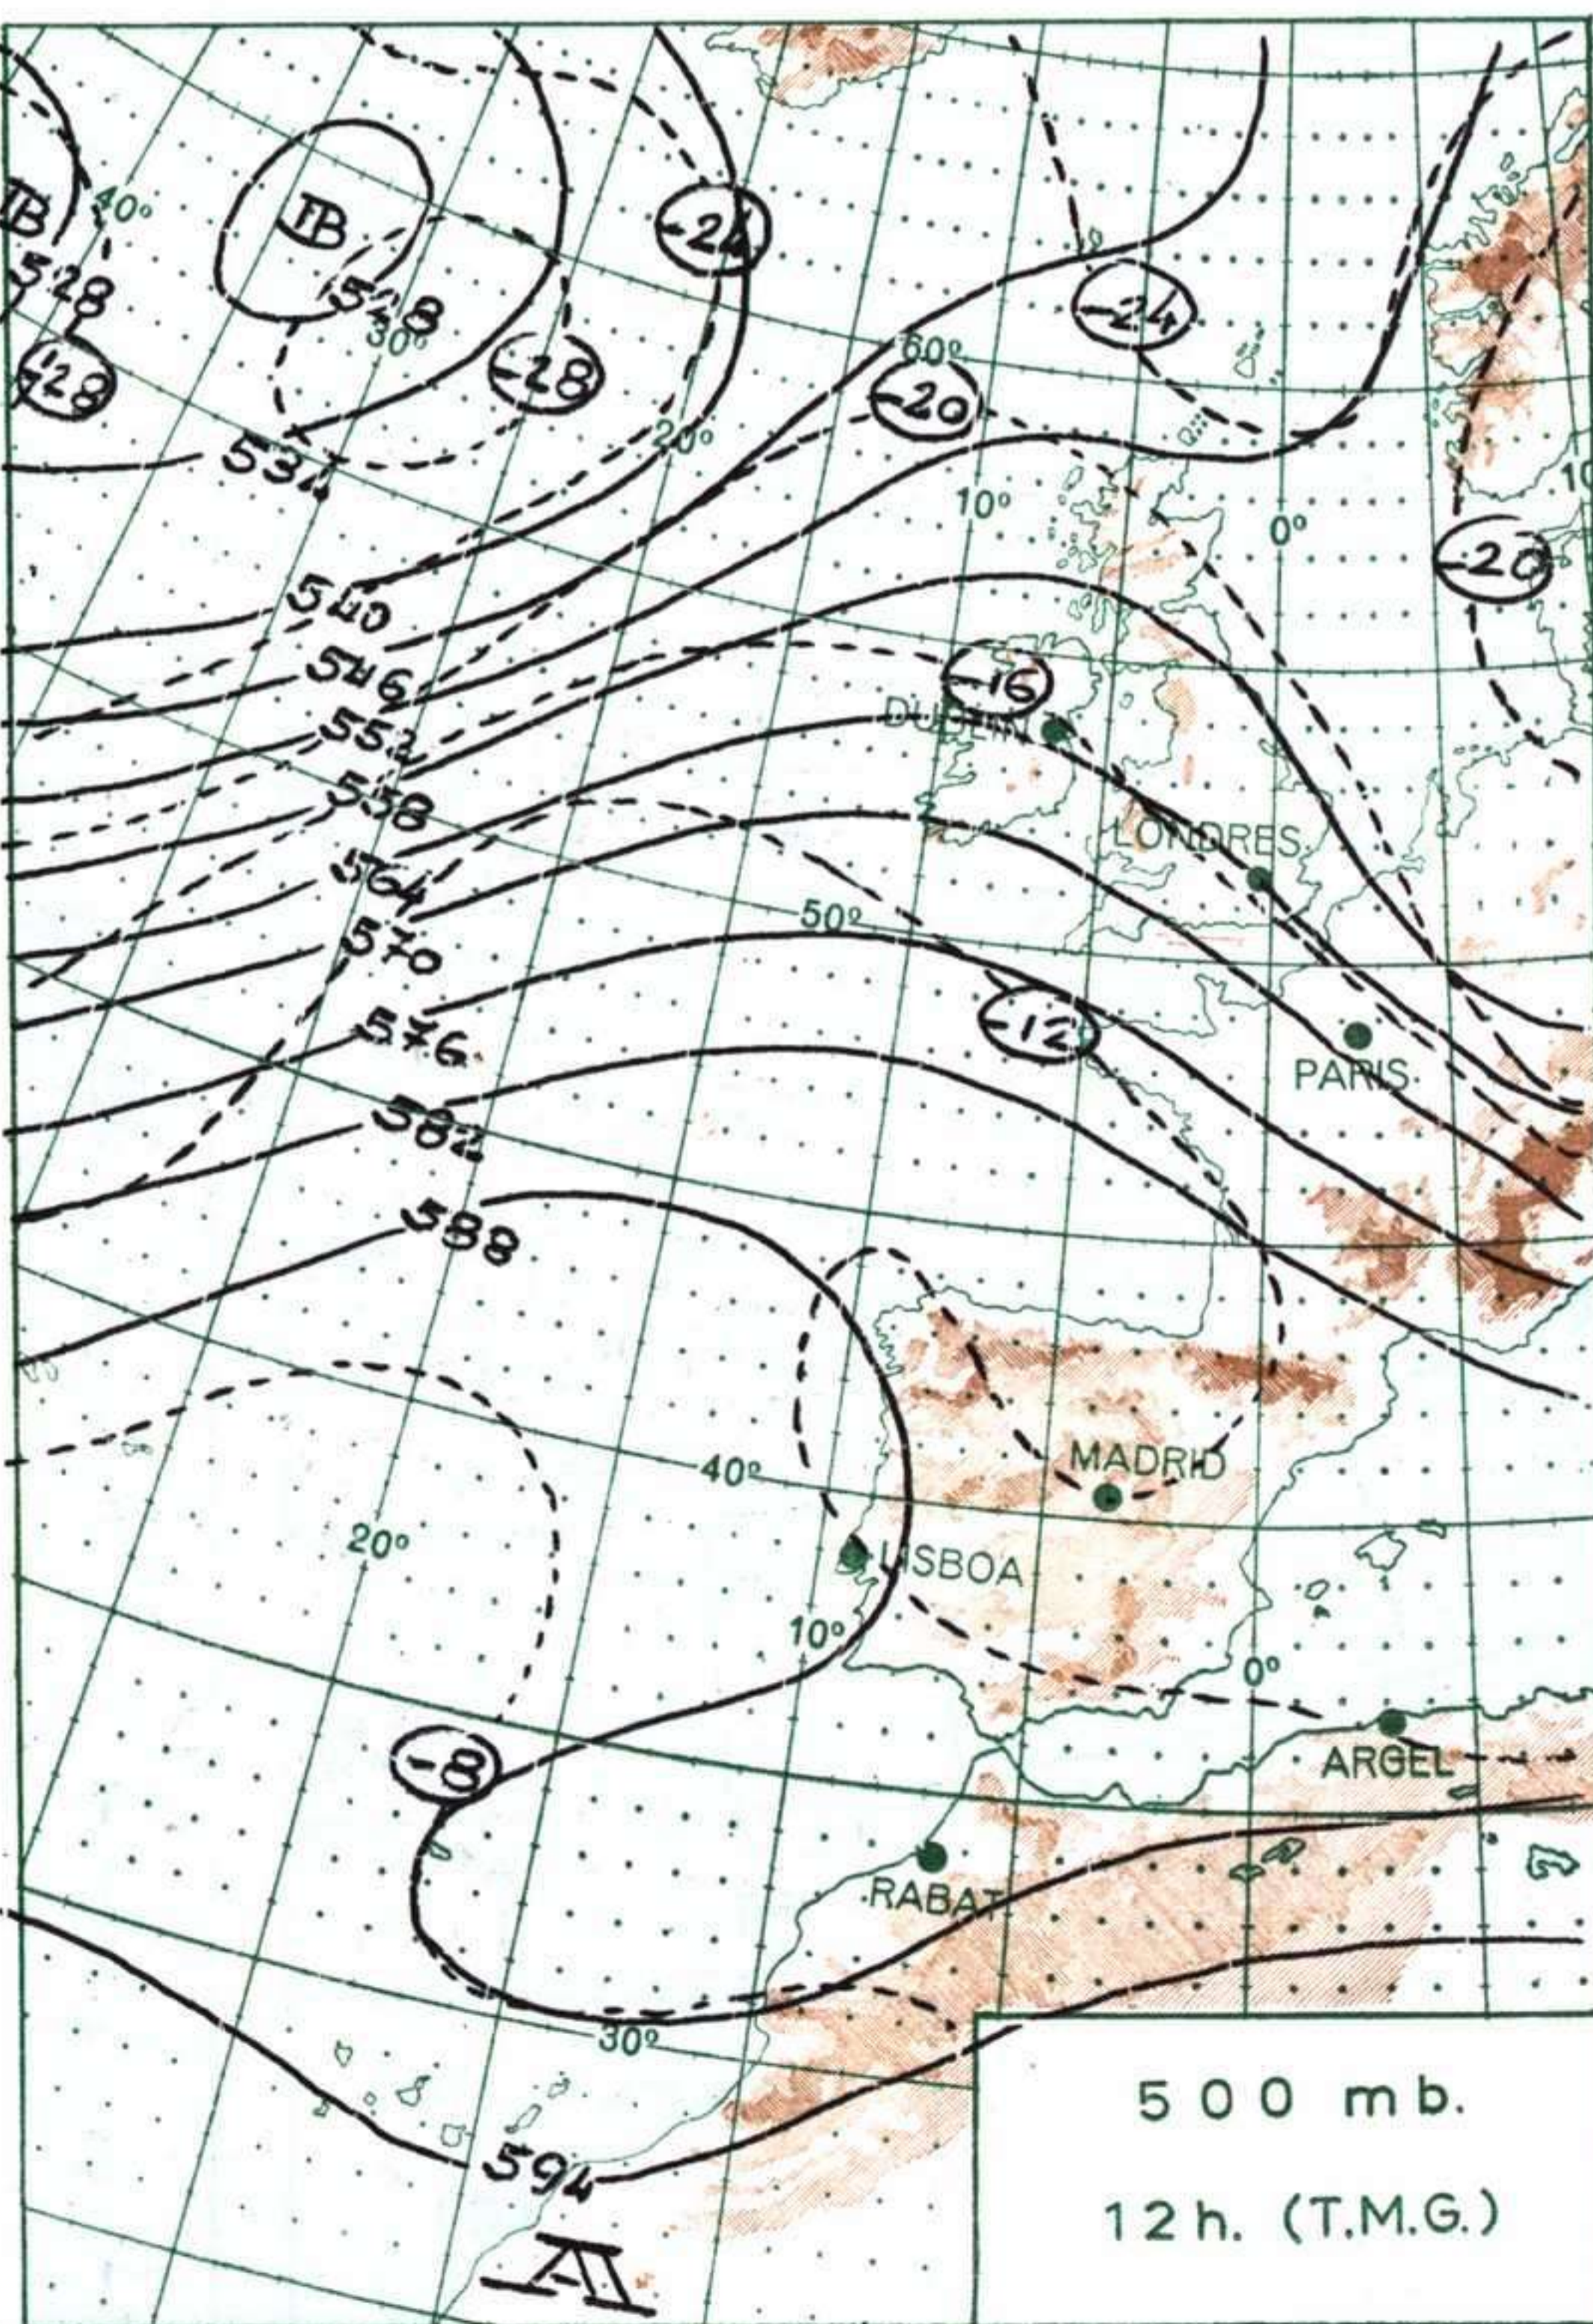

ALTITUDES

Mts.