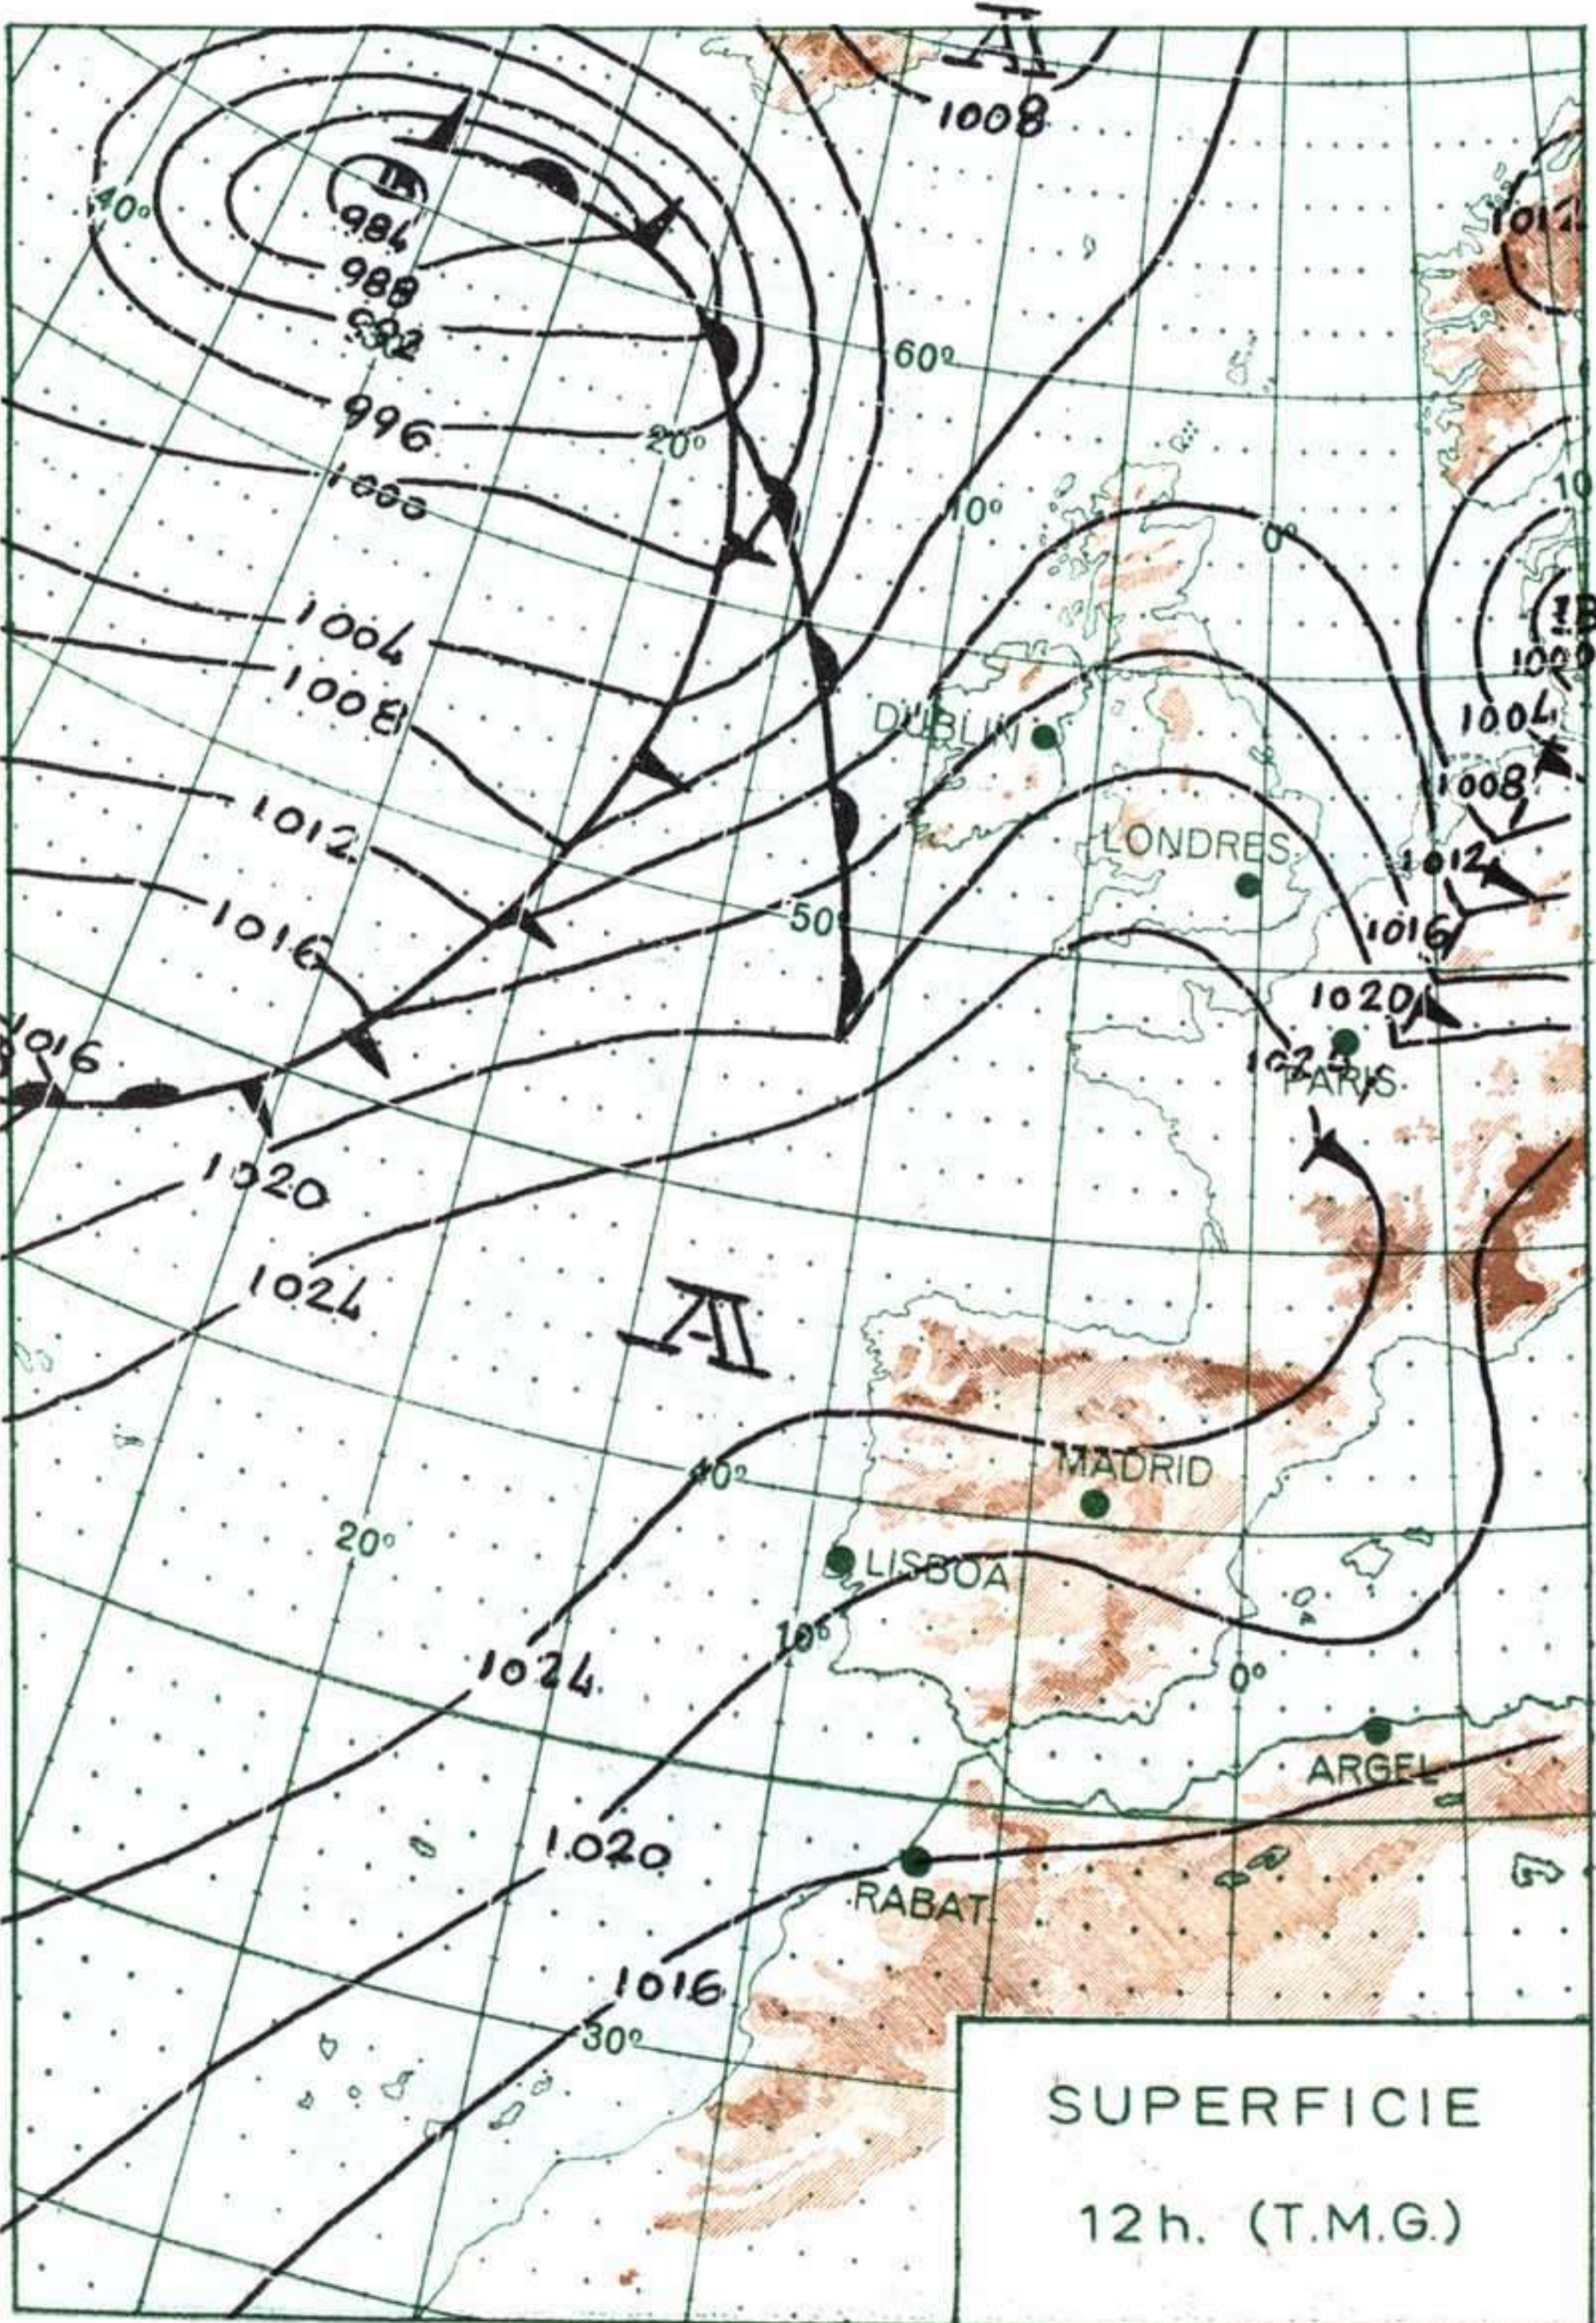

ALTITUDES

Mts.