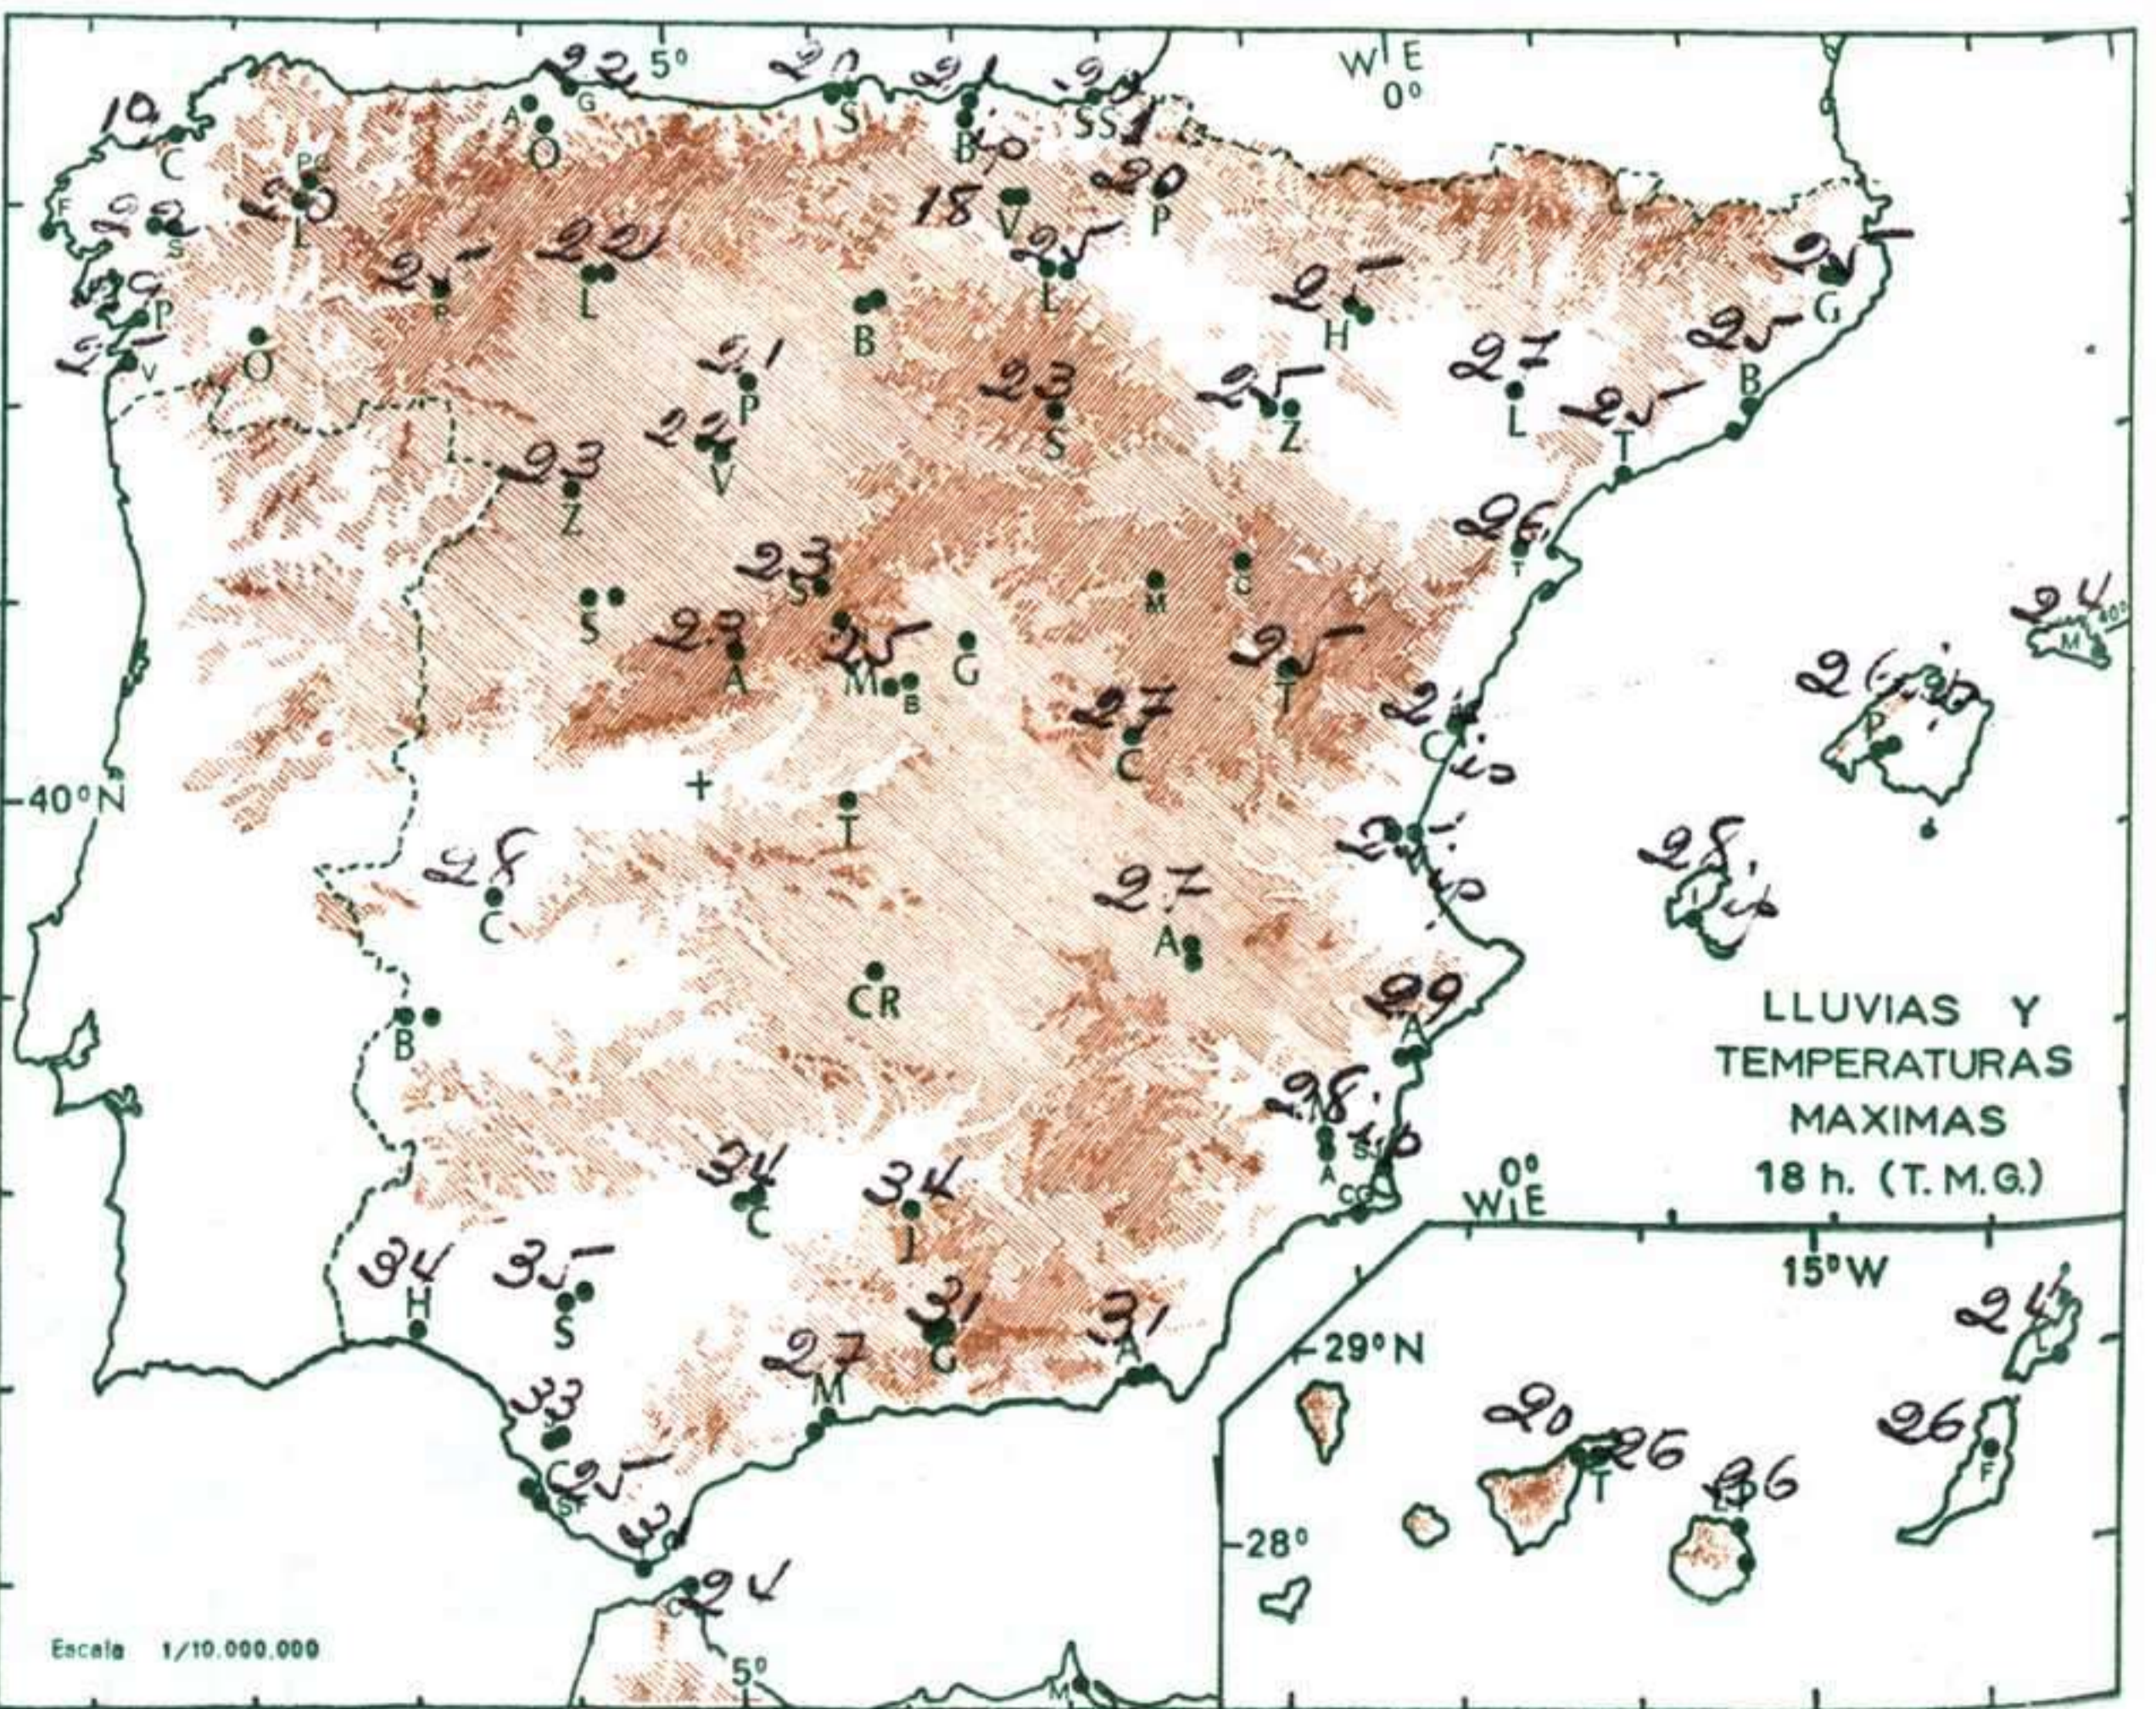

### INFORMACION GENERAL DE LAS ULTIMAS 24 HORAS (DE 19 HORAS DE AYER A 19 HORAS DE HOY, HORA OFICIAL).

En las últimas 24 horas se han registrado precipitaciones poco importantes en el Cantábrico oriental, litoral levantino catalán y Baleares. La nubosidad ha sido abundante en el tercio norte de la Península, área del Estrecho, Valencia, Sureste y Canarias. Las temperaturas diurnas más elevadas han correspondido a Andalucía, donde se han superado en general los 30° de máxima. Ha soplado Levante moderado a fuerte en Baleares.

### PREDICION PARA EL JUEVES DIA 17.

Nieblas de madrugada en el Cantábrico que se disiparán en la mañana. Cielo nuboso en el Pirineo oriental, Baleares y en la región del Estrecho. Cielo poco nuboso o despejado en el resto de la Península y Canarias. Vientos de Levante en el Estrecho. Ligero aumento de la temperatura.

ALTITUDES

Mts.