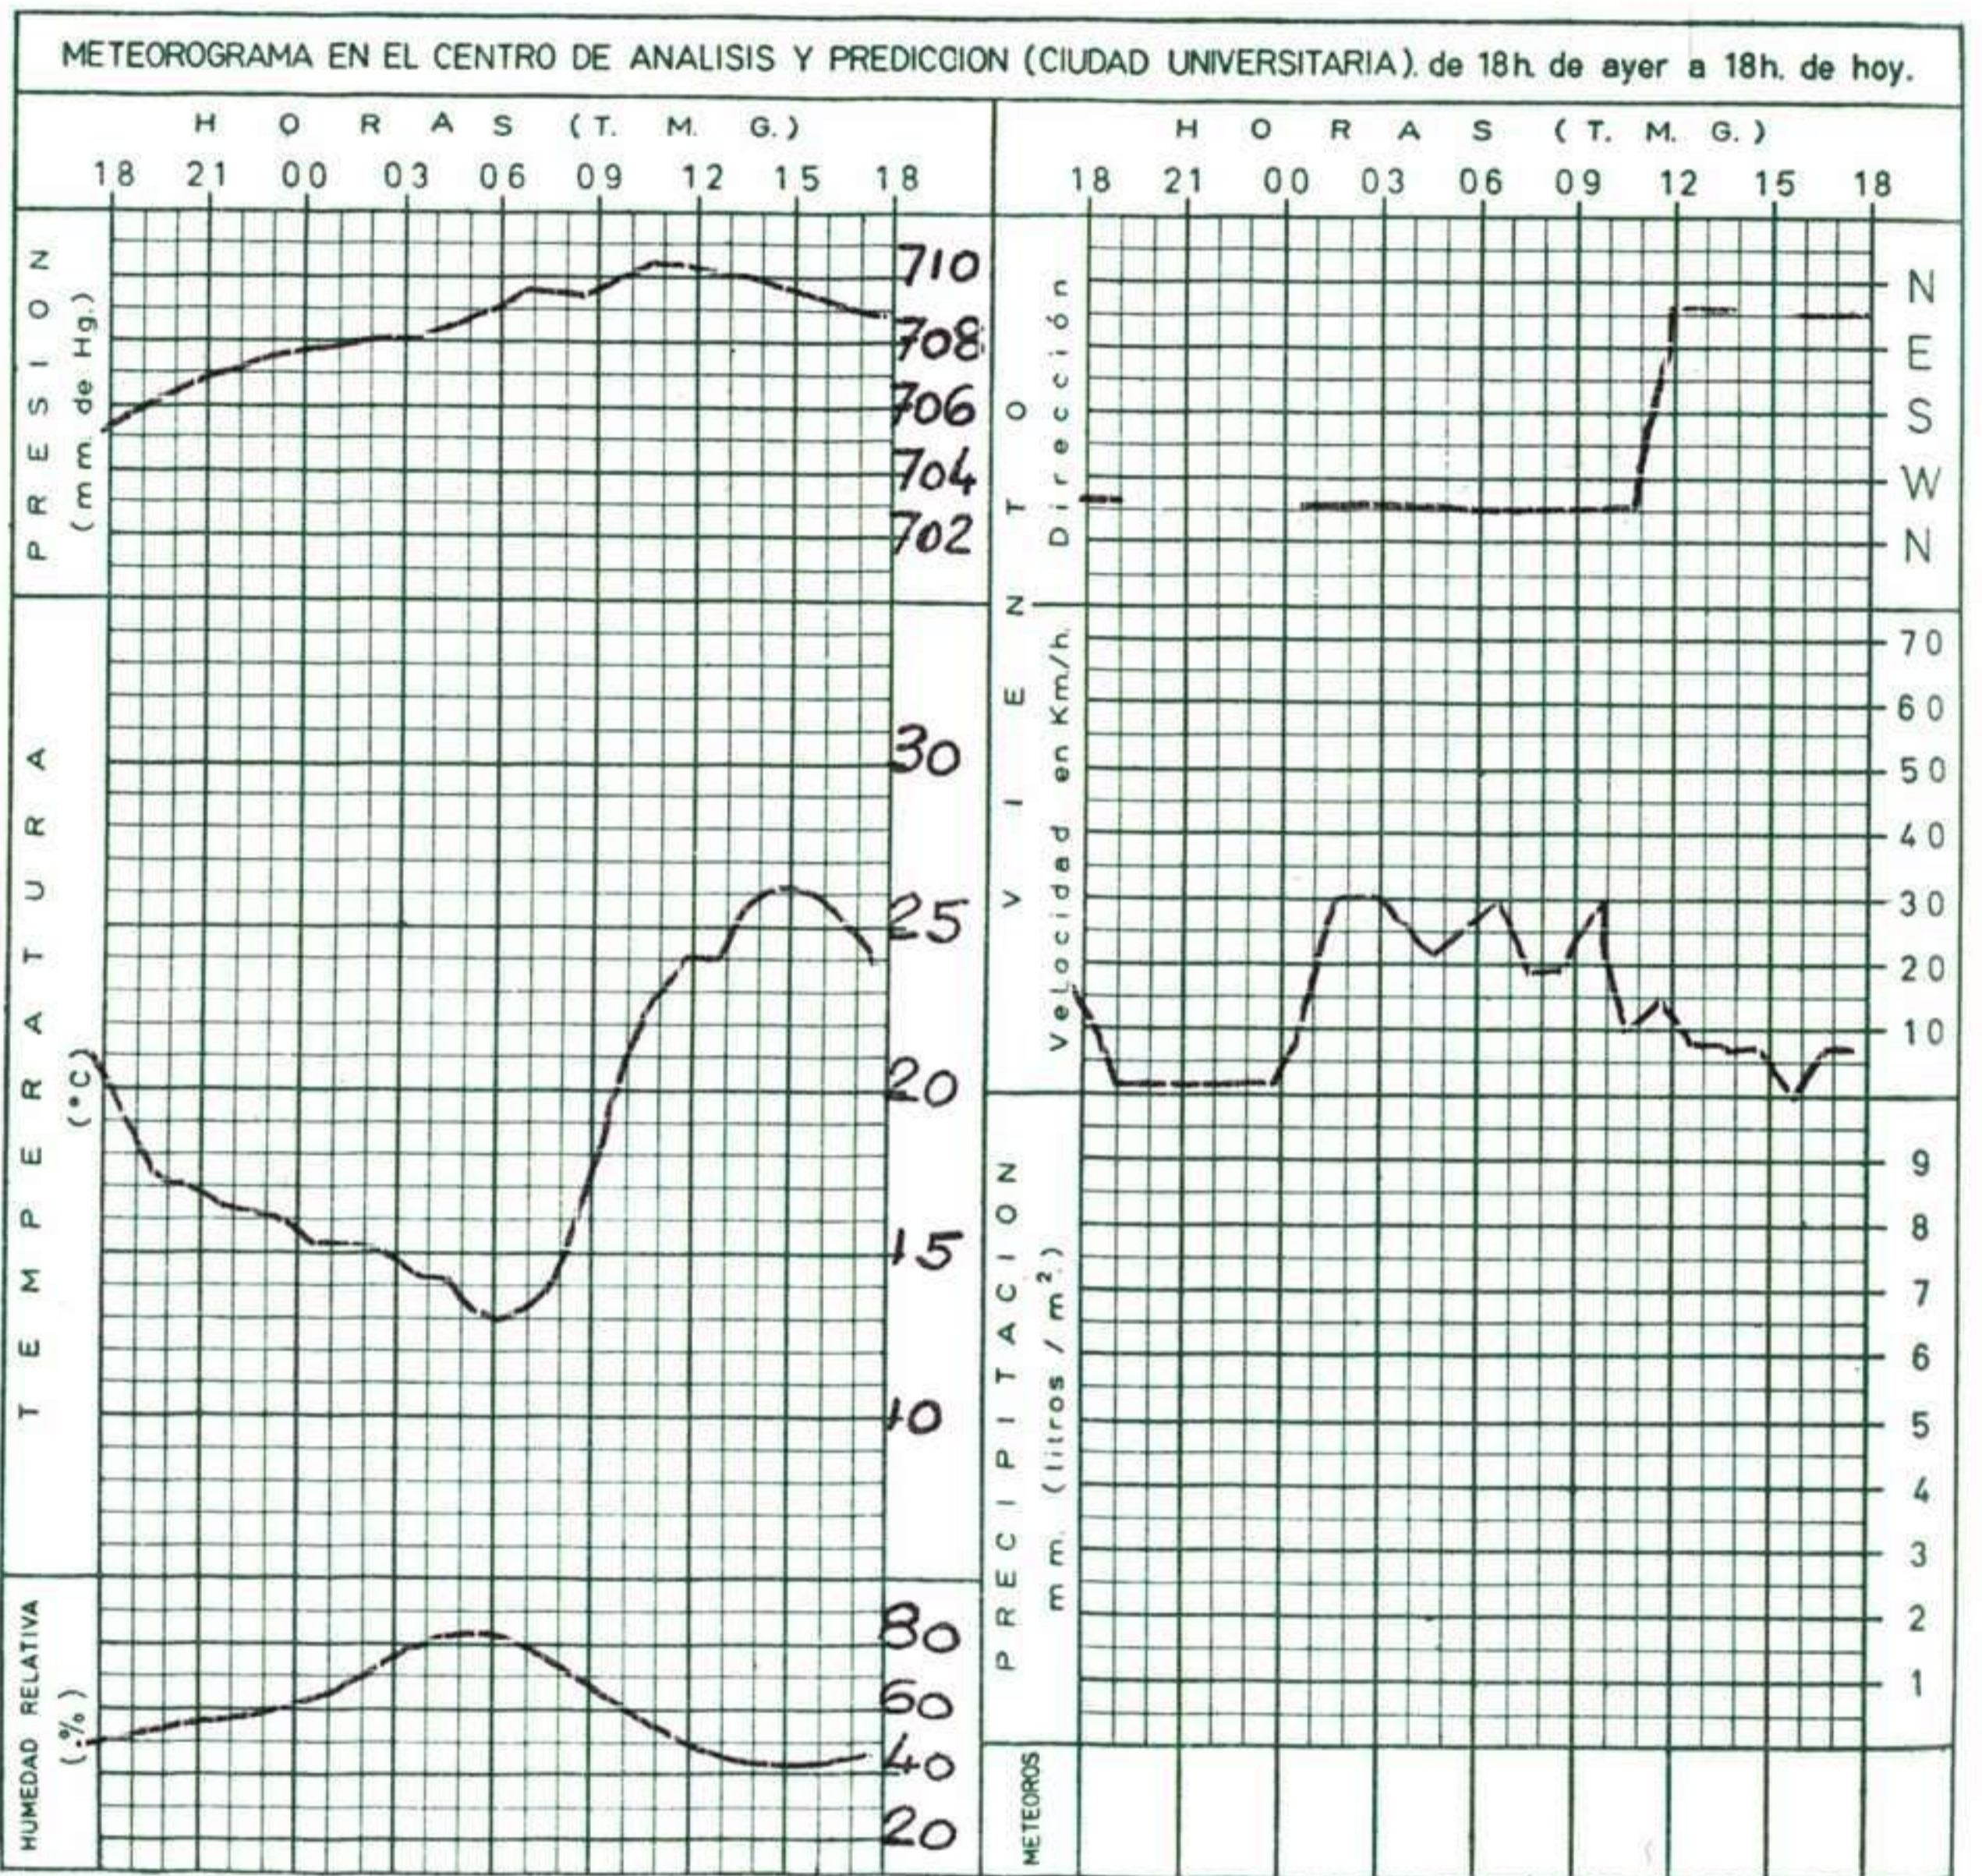

### INFORMACION GENERAL DE LAS ULTIMAS 24 HORAS (DE 19 HORAS DE AYER A 19 HORAS DE HOY, HORA OFICIAL).

En las últimas 24 horas se han registrado precipitaciones poco importantes en el Cantábrico oriental, litoral levantino catalán y Baleares. La nubosidad ha sido abundante en el tercio norte de la Península, área del Estrecho, Valencia, Sureste y Canarias. Las temperaturas diurnas más elevadas han correspondido a Andalucía, donde se han superado en general los 30° de máxima. Ha soplado Levante moderado a fuerte en Baleares.

ALTITUDES

Mts.