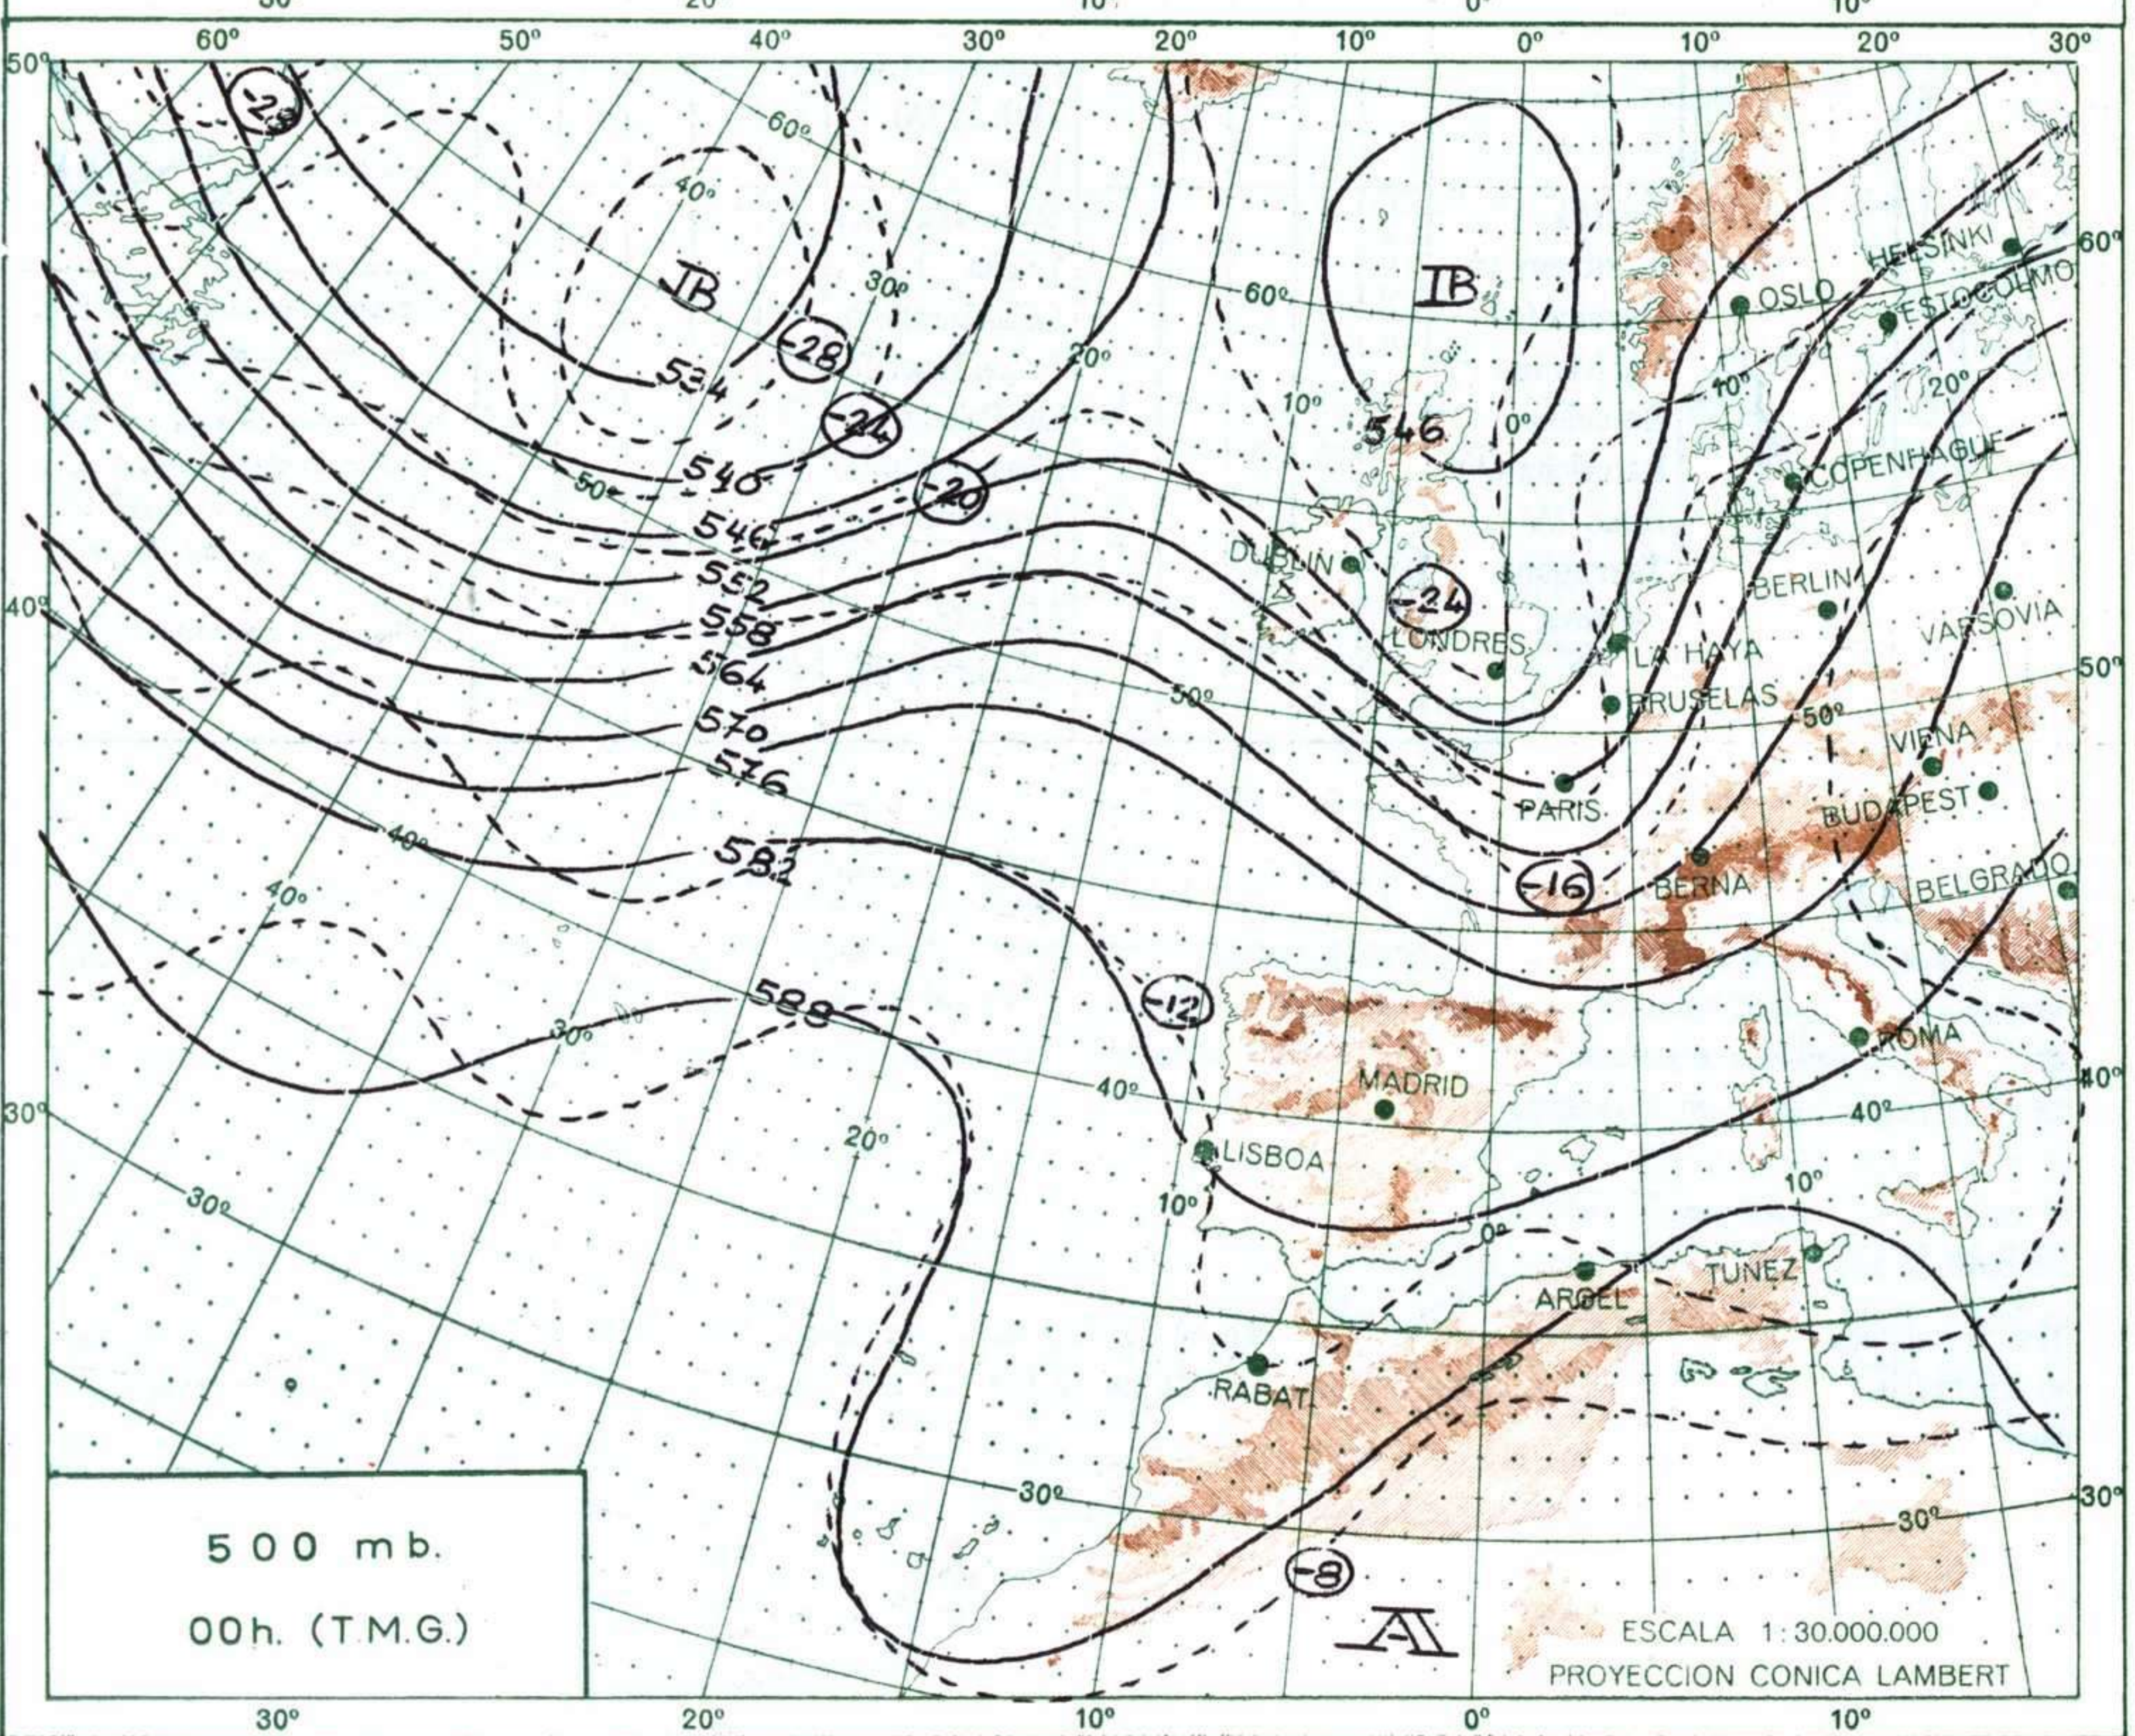

MINISTERIO DEL AIRE

Boletín diario del Servicio Meteorológico Nacional

AÑO XIX
2ª Epoca

MADRID MIERCOLES 16 DE SEPTIEMBRE DE 1970

Núm. 257.

CENTRO DE ANALISIS Y PREDICION (Ciudad Universitaria) - APARTADO 285 - MADRID. - Teléf. 2 44 35 00

ESTACIONES	TEMPERATURA		PRECIPITACION		Horas de sol	ESTACIONES	TEMPERATURA		PRECIPITACION		Horas de sol	ESTACIONES	TEMPERATURA		PRECIPITACION		Horas de sol	TEMPERATURAS EXTREMAS (De las capitales Peninsulares)				
	Máx.	Min.	Noche	Día			Máx.	Min.	Noche	Día			Máx.	Min.	Noche	Día			Máx.	Min.	Noche	Día
La Coruña	14	13	ip		10.8	Navacerrada (*)	18	5			7.3	Castellón	24			ip		MAXIMA: 35° en Sevilla. MINIMA: 3° en Lugo.				
Monteventoso	18	14	ip			Madrid/Barajas	27	13			10.8	Valencia (A)	25	21		ip	9.5					
Bares						Madrid	25	13			10.4	Valencia	25				9.8					
Lugo (P.Centro)	20	3			9.0	Madrid/C.Vientos	27	13			10.3	Alicante (A)	28	21			10.5					
Santiago (A)	22	7			6.6	Getafe	27	14			10.6	Alicante	29	19			10.0					
Pontevedra	29	13			9.5	Guadalajara					9.8	Aitana	15				9.6					
Vigo (A)	25	10				Toledo	28	13			10.2	Murcia/Alcantarilla	29	19		ip	6.3					
Vigo	25	12			13.0	Cuenca	27	10			10.9	Murcia	28	18		ip						
Orense						Molina de Aragón	23				9.5	Castillo Galeras	25	19	ip	ip						
Ponferrada	25	7				Ciudad Real		12			10.6	San Javier	27	20								
Asturias (A)	21	12			9.0	Albacete (A)	27	10				Sevilla (A)	35	15			OBSERVACIONES DE MADRID (Parque del Retiro)					
Gijón	22	14	ip		8.9	Cáceres	28	15				Córdoba (A)	34	12				TEMPERATURAS Máx. 24,9 a 14,10 h. Min. 13,3 a 6,30 h. a 1 h. 16,8 a 13 h. 22,4 a 7 h. 13,8 a 18 h. 23,2				
Santander (A)	21	15	0		3.6	Badajoz (A)	32	13				Jaén	34									
Santander	20	14	9		3.6	Vitoria (A)	18	9				Granada (A)	31	15								
Bilbao (A)	21	10	ip	ip	1.5	Logroño	25	10				Huelva	34	16								
S. Sebastián/Igúzquiza	20	13	ip	1	4.0	Logroño (A)	22	11				Jerez de la F.ª (A)	33	19								
S. Sebastián (A)	21	15	ip	ip	3.4	Pamplona	20	11				Cádiz	25	19								
						Huesca/Monfloran	25	12				San Fernando	31	18								
						Candanchú (*)	15	-4				Tarifa	26	18								
						Veruela						Málaga (A)	27	17								
						Daroca	22					Almería (A)	31	21								
León (A)	22	5			10.1	Zaragoza (A)	25	14			9.7						PRESIONES Máx. 710,3 mm. a 10,30 h. Min. 704,9 mm. a 18,00 h. a 1 h. 707,9 a 13 h. 709,9 a 7 h. 709,6 a 18 h. 708,7					
Zamora	23	8			10.6	Zaragoza	24	14				Palma de M.ª (A)	26	18		ip						
Palencia	21	11			9.8	Calamocha	24	5				Mahón (A)	24	X								
Burgos (A)		7			7.2	Teruel	25	10				Ibiza (A)	28			ip						
Burgos												S.ª C. de la Palma (A)	25	21	X							
Valladolid (A)	22	8			10.6	Lérida	27	14			7.0	Izaña (*)	19									
Valladolid	24	9			9.8	Montseny (*)	12					S.ª C. de Tenerife (A)	20	15								
Soria	23	7			8.6	Gerona (A)	25	15				S.ª C. de Tenerife	26									
Salamanca (A)		7			10.4	La Molina (*)	17					Las Palmas (A)	26	19								
Avila	23	6			9.5	Barcelona	25	21			6.8	Fuerteventura (A)	26	17								
Segovia	23	7			5.4	Barcelona (A)	25	20	1		9.0	Lanzarote (A)	24	21								
						Reus (A)	26	17			5.3	Ceuta	24									
						Tarragona	25	17	2		5.8	Melilla		21								
						Tortosa	26	18	1		6.5	V. Cisneros (A)	26	17								

INFORMACION GENERAL DE LAS ULTIMAS 24 HORAS (DE 19 HORAS DE AYER A 19 HORAS DE HOY, HORA OFICIAL).

En las últimas 24 horas se han registrado precipitaciones poco importantes en el Cantábrico oriental, litoral levantino catalán y Baleares. La nubosidad ha sido abundante en el tercio norte de la Península, área del Estrecho, Valencia, Sureste y Canarias. Las temperaturas diurnas más elevadas han correspondido a Andalucía, donde se han superado en general los 30° de máxima. Ha soplado Levante moderado a fuerte en Baleares.

PREDICION PARA EL JUEVES DIA 17.

Nieblas de madrugada en el Cantábrico que se disiparán en la mañana. Cielo nuboso en el Pirineo oriental, Baleares y en la región del Estrecho. Cielo poco nuboso o despejado en el resto de la Península y Canarias. Vientos de Levante en el Estrecho. Ligero aumento de la temperatura.