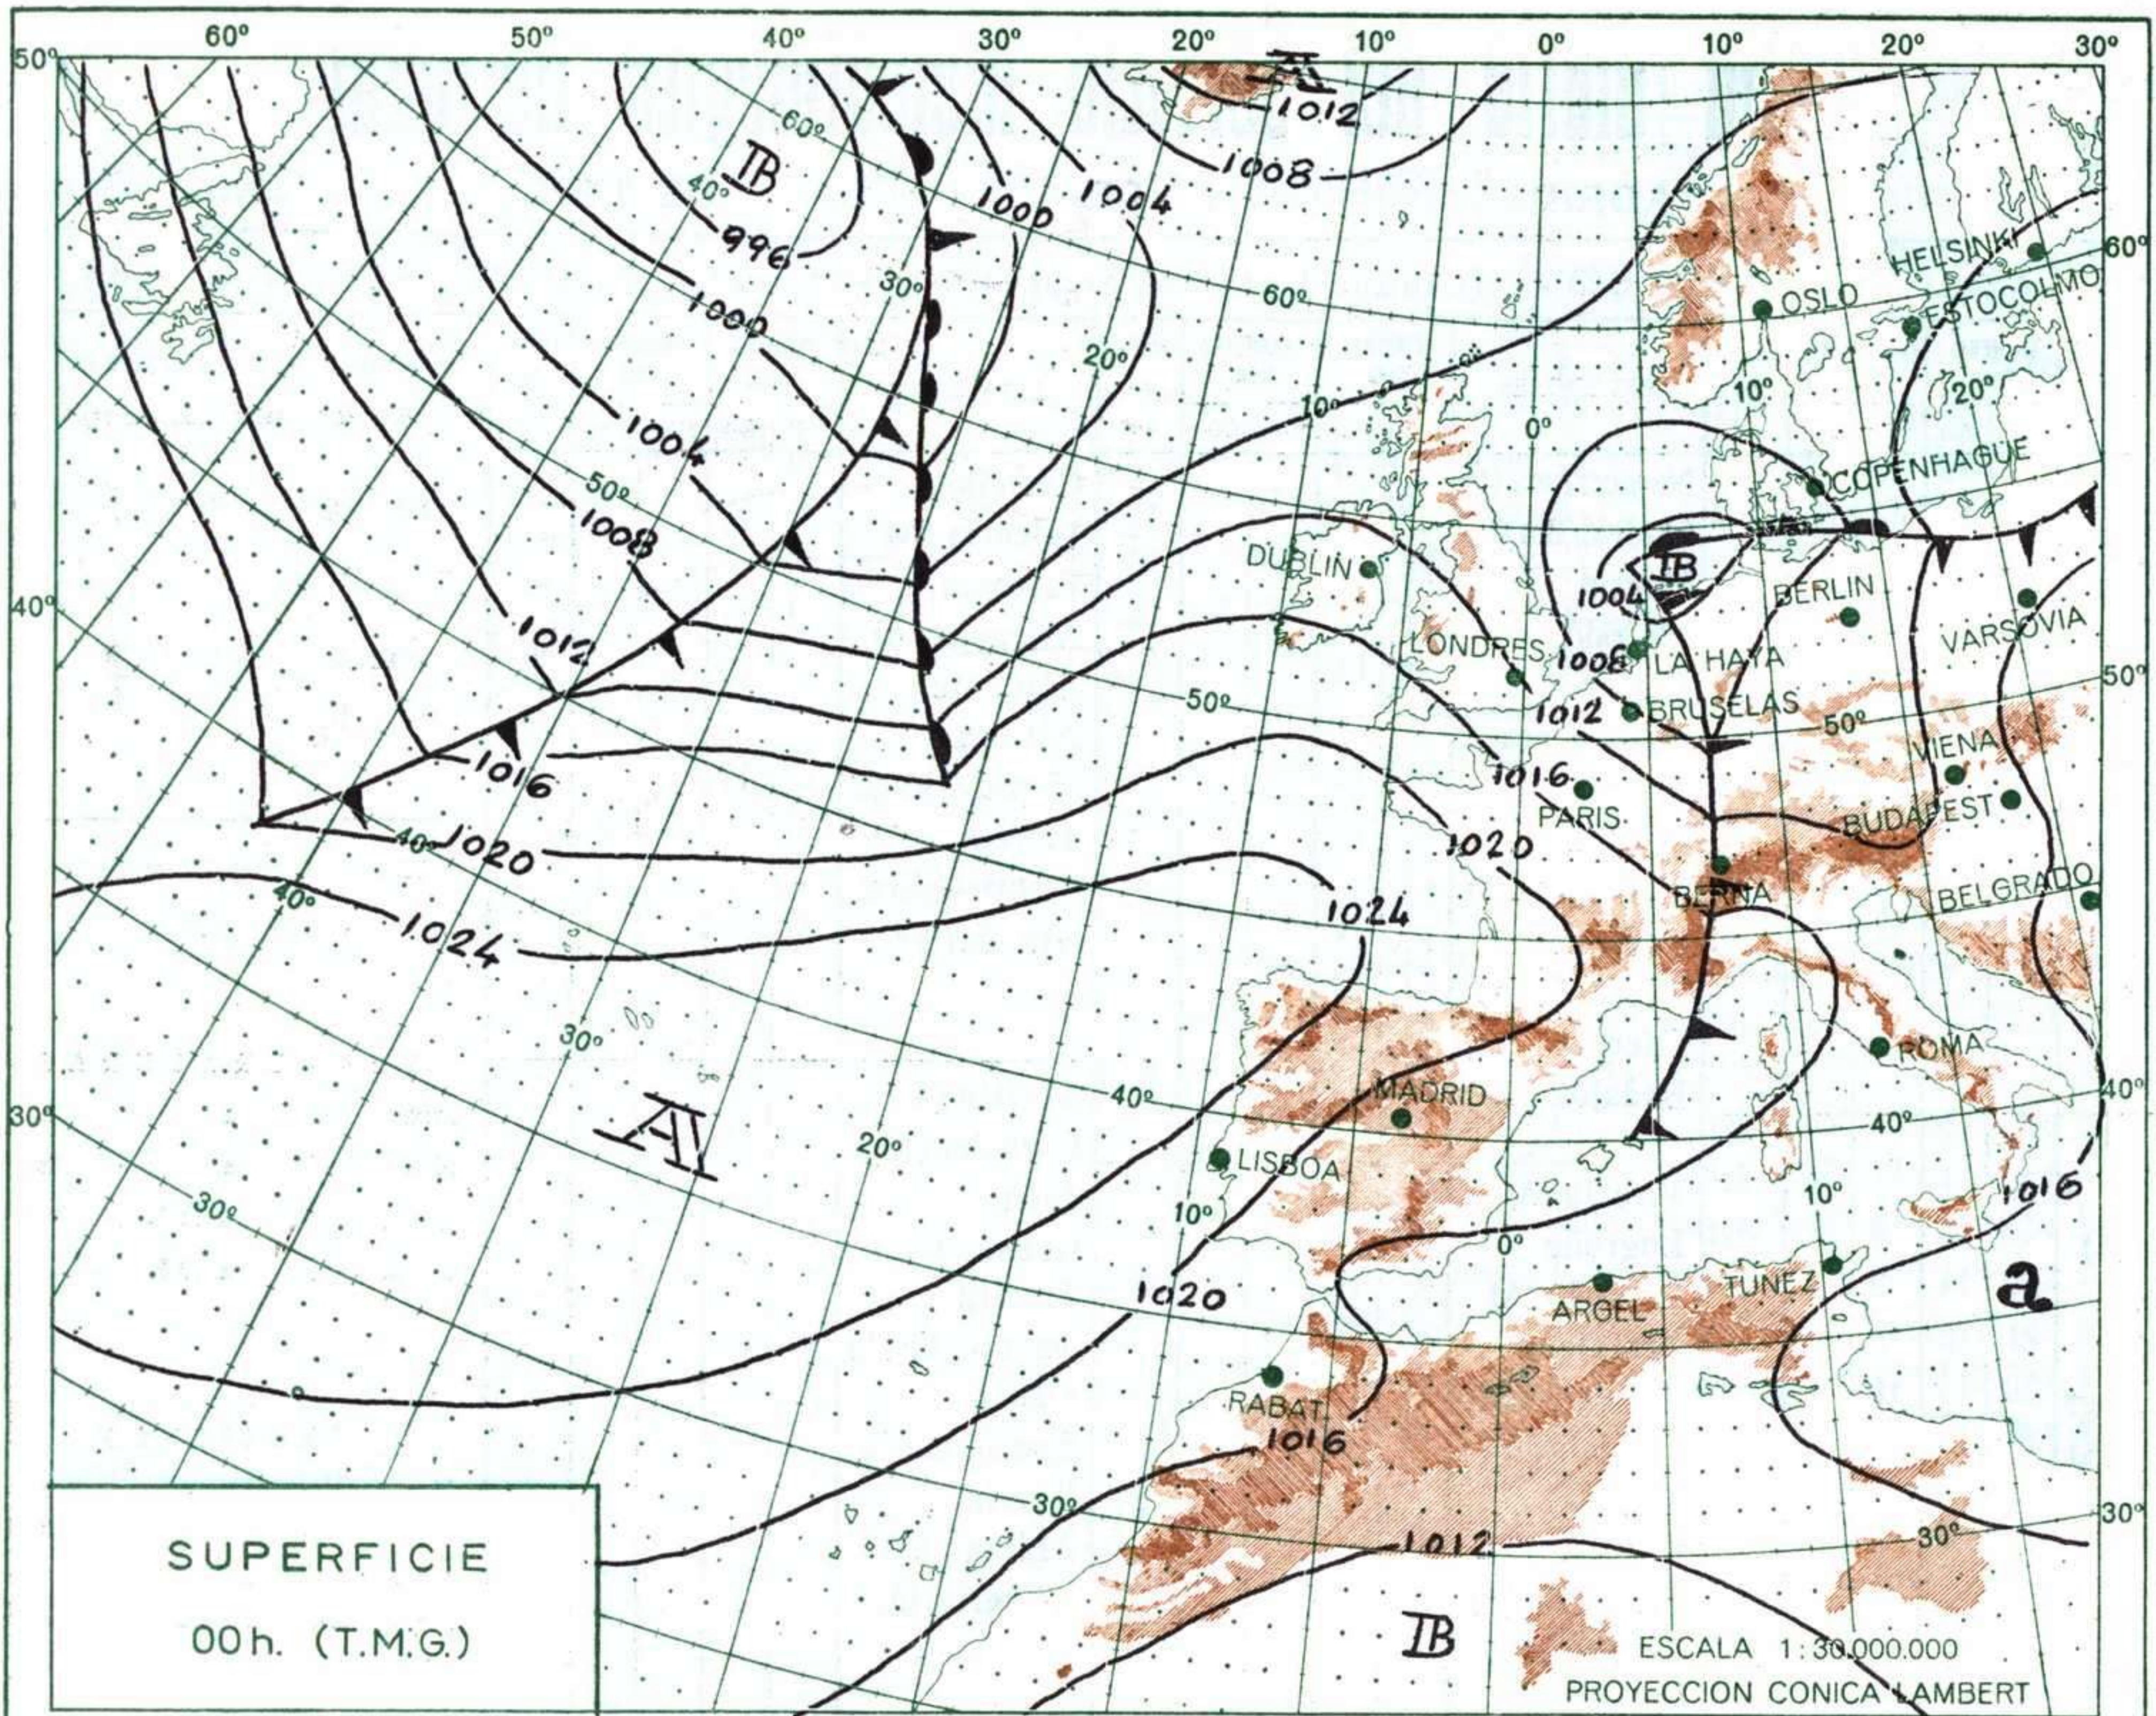

MINISTERIO DEL AIRE

Boletín diario del Servicio Meteorológico Nacional

AÑO XIX
2ª Epoca

MADRID MIERCOLES 16 DE SEPTIEMBRE DE 1970

Núm. 257.

CENTRO DE ANALISIS Y PREDICION (Ciudad Universitaria) - APARTADO 285 - MADRID. - Teléf. 2 44 35 00

ESTACIONES	TEMPERATURA		PRECIPITACION		Horas de sol	ESTACIONES	TEMPERATURA		PRECIPITACION		Horas de sol	ESTACIONES	TEMPERATURA		PRECIPITACION		Horas de sol	TEMPERATURAS EXTREMAS (De las capitales Peninsulares)				
	Máx.	Min.	Noche	Día			Máx.	Min.	Noche	Día			Máx.	Min.	Noche	Día			Máx.	Min.	Noche	Día
La Coruña	14	13	ip		10.8	Navacerrada (*)	18	5			7.3	Castellón	24			ip		MAXIMA: 35° en Sevilla. MINIMA: 3° en Lugo.				
Monteventoso	18	14	ip			Madrid/Barajas	27	13			10.8	Valencia (A)	25	21		ip	9.5					
Bares						Madrid	25	13			10.4	Valencia	25				9.8					
Lugo (P.Centro)	20	3			9.0	Madrid/C.Vientos	27	13			10.3	Alicante (A)	28	21			10.5					
Santiago (A)	22	7			6.6	Getafe	27	14			10.6	Alicante	29	19			10.0					
Pontevedra	29	13			9.5	Guadalajara					9.8	Aitana	15				9.6					
Vigo (A)	25	10				Toledo	28	13			10.2	Murcia/Alcantarilla	29	19		ip	6.3					
Vigo	25	12			13.0	Cuenca	27	10			10.9	Murcia	28	18		ip						
Orense						Molina de Aragón	23				9.5	Castillo Galeras	25	19	ip	ip						
Ponferrada	25	7				Ciudad Real		12			10.6	San Javier	27	20								
Asturias (A)	21	12			9.0	Albacete (A)	27	10				Sevilla (A)	35	15			OBSERVACIONES DE MADRID (Parque del Retiro)					
Gijón	22	14	ip		8.9	Cáceres	28	15				Córdoba (A)	34	12				TEMPERATURAS Máx. 24,9 a 14,10 h. Min. 13,3 a 6,30 h. a 1 h. 16,8 a 13 h. 22,4 a 7 h. 13,8 a 18 h. 23,2				
Santander (A)	21	15	0		3.6	Badajoz (A)	32	13				Jaén	34									
Santander	20	14	9		3.6	Vitoria (A)	18	9				Granada (A)	31	15								
Bilbao (A)	21	10	ip	ip	1.5	Logroño	25	10				Huelva	34	16								
S. Sebastián/Igúzquiza	20	13	ip	1	4.0	Logroño (A)	22	11				Jerez de la F.ª (A)	33	19								
S. Sebastián (A)	21	15	ip	ip	3.4	Pamplona	20	11				Cádiz	25	19								
						Huesca/Monfloran	25	12				San Fernando	31	18								
						Candanchú (*)	15	-4				Tarifa	26	18								
						Veruela						Málaga (A)	27	17								
						Daroca	22					Almería (A)	31	21								
León (A)	22	5			10.1	Zaragoza (A)	25	14			9.7						PRESIONES Máx. 710,3 mm. a 10,30 h. Min. 704,9 mm. a 18,00 h. a 1 h. 707,9 a 13 h. 709,9 a 7 h. 709,6 a 18 h. 708,7					
Zamora	23	8			10.6	Zaragoza	24	14				Palma de M.ª (A)	26	18		ip						
Palencia	21	11			9.8	Calamocha	24	5				Mahón (A)	24	X								
Burgos (A)		7			7.2	Teruel	25	10				Ibiza (A)	28			ip						
Burgos												S.ª C. de la Palma (A)	25	21	X							
Valladolid (A)	22	8			10.6	Lérida	27	14			7.0	Izaña (*)	19									
Valladolid	24	9			9.8	Montseny (*)	12					S.ª C. de Tenerife (A)	20	15								
Soria	23	7			8.6	Gerona (A)	25	15				S.ª C. de Tenerife	26									
Salamanca (A)		7			10.4	La Molina (*)	17					Las Palmas (A)	26	19								
Avila	23	6			9.5	Barcelona	25	21			6.8	Fuerteventura (A)	26	17								
Segovia	23	7			5.4	Barcelona (A)	25	20	1		9.0	Lanzarote (A)	24	21								
						Reus (A)	26	17			5.3	Ceuta	24									
						Tarragona	25	17	2		5.8	Melilla		21								
						Tortosa	26	18	1		6.5	V. Cisneros (A)	26	17								

INFORMACION GENERAL DE LAS ULTIMAS 24 HORAS (DE 19 HORAS DE AYER A 19 HORAS DE HOY, HORA OFICIAL).

En las últimas 24 horas se han registrado precipitaciones poco importantes en el Cantábrico oriental, litoral levantino catalán y Baleares. La nubosidad ha sido abundante en el tercio norte de la Península, área del Estrecho, Valencia, Sureste y Canarias. Las temperaturas diurnas más elevadas han correspondido a Andalucía, donde se han superado en general los 30° de máxima. Ha soplado Levante moderado a fuerte en Baleares.

PREDICION PARA EL JUEVES DIA 17.

Nieblas de madrugada en el Cantábrico que se disiparán en la mañana. Cielo nuboso en el Pirineo oriental, Baleares y en la región del Estrecho. Cielo poco nuboso o despejado en el resto de la Península y Canarias. Vientos de Levante en el Estrecho. Ligero aumento de la temperatura.