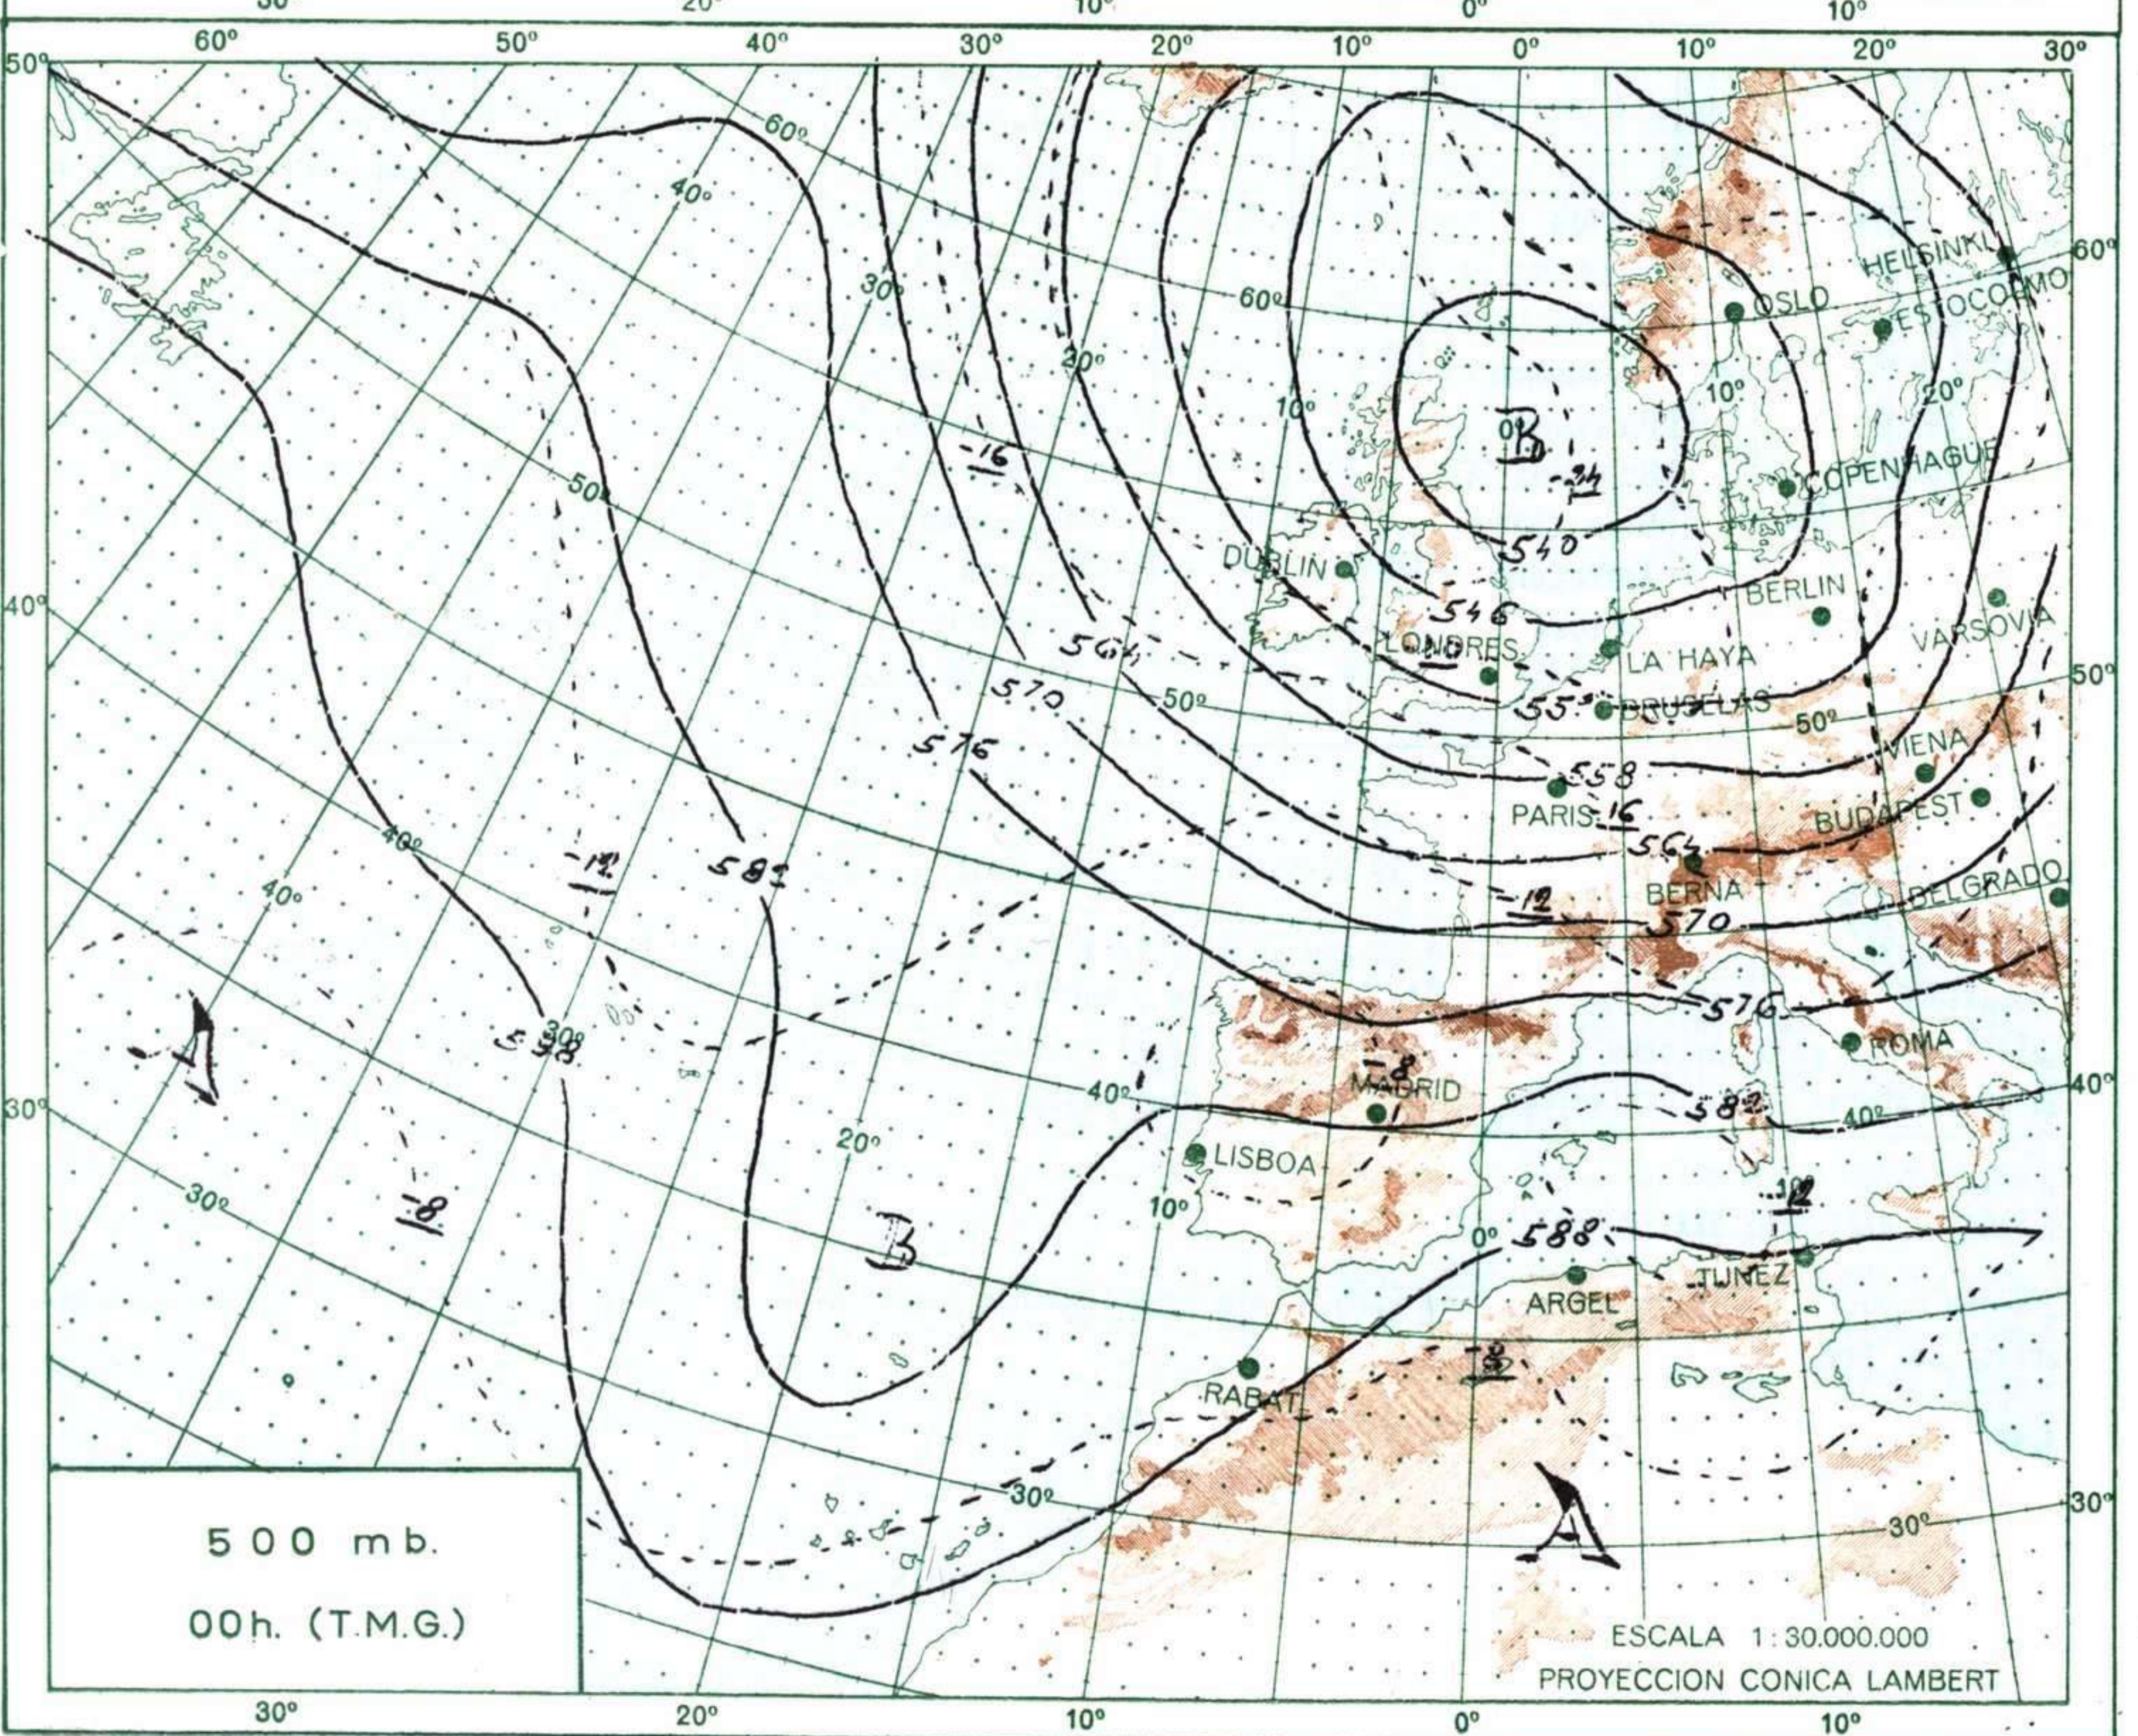

INFORMACION GENERAL DE LAS ULTIMAS 24 HORAS (DE 19 HORAS DE AYER A 19 HORAS DE HOY, HORA OFICIAL).

En las últimas 24 horas el cielo estuvo muy nuboso en el litoral cantábrico, donde se registraron precipitaciones débiles. Ha habido nubosidad variable en el norte de Galicia, alto Ebro y norte de la cuenca del Duero así como en Canarias. Por la mañana ha habido nieblas en el extremo suroeste de Andalucía. En el resto de España el cielo ha permanecido despejado o casi despejado. Las temperaturas se han mantenido análogas a las de días pasados.

(*) Estaciones situadas a más de 1.600 metros sobre el nivel del mar.
NOTA.— Los datos de este Boletín comprenden las observaciones desde las 18 h. T. M. G. de ayer a las 18 h. T. M. G. del día de hoy
Las horas de sol corresponden al día de ayer.