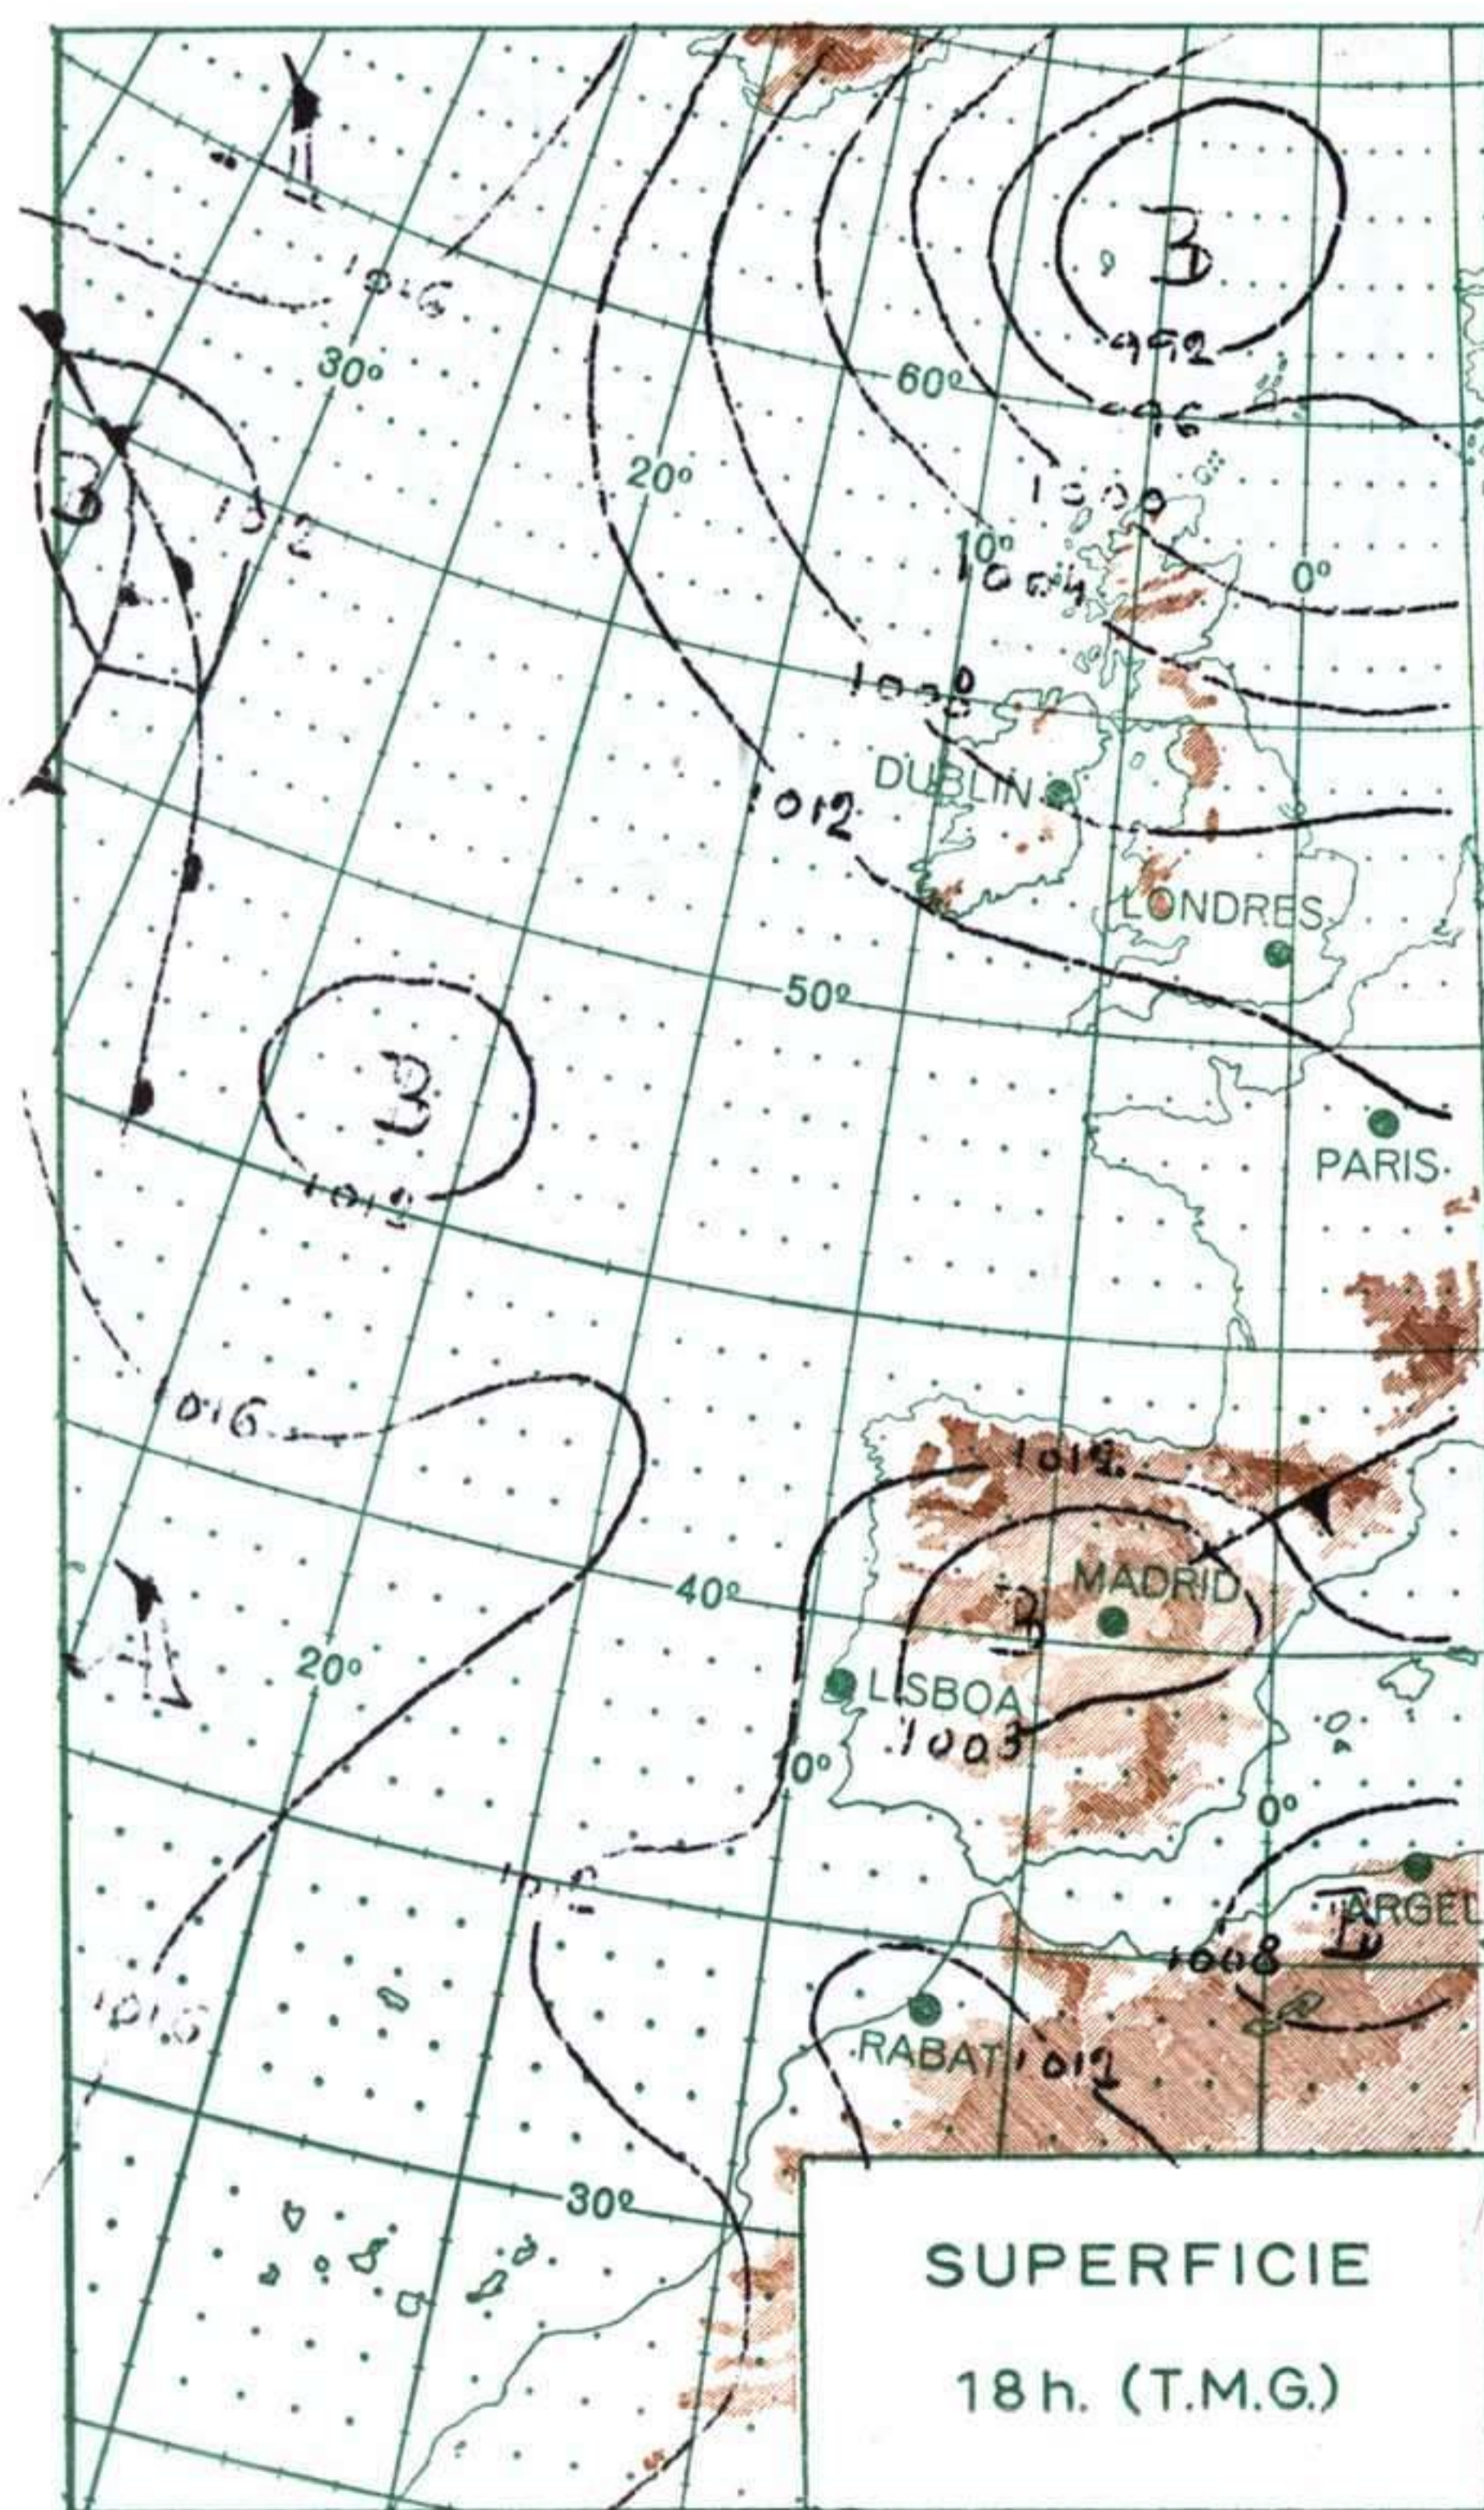

ALTITUDES mts.
>2000 2000 1000 500 0

METEOGRAMA EN EL CENTRO DE ANALISIS Y PREDICION (CIUDAD UNIVERSITARIA) de 18h. de ayer a 18h. de hoy.