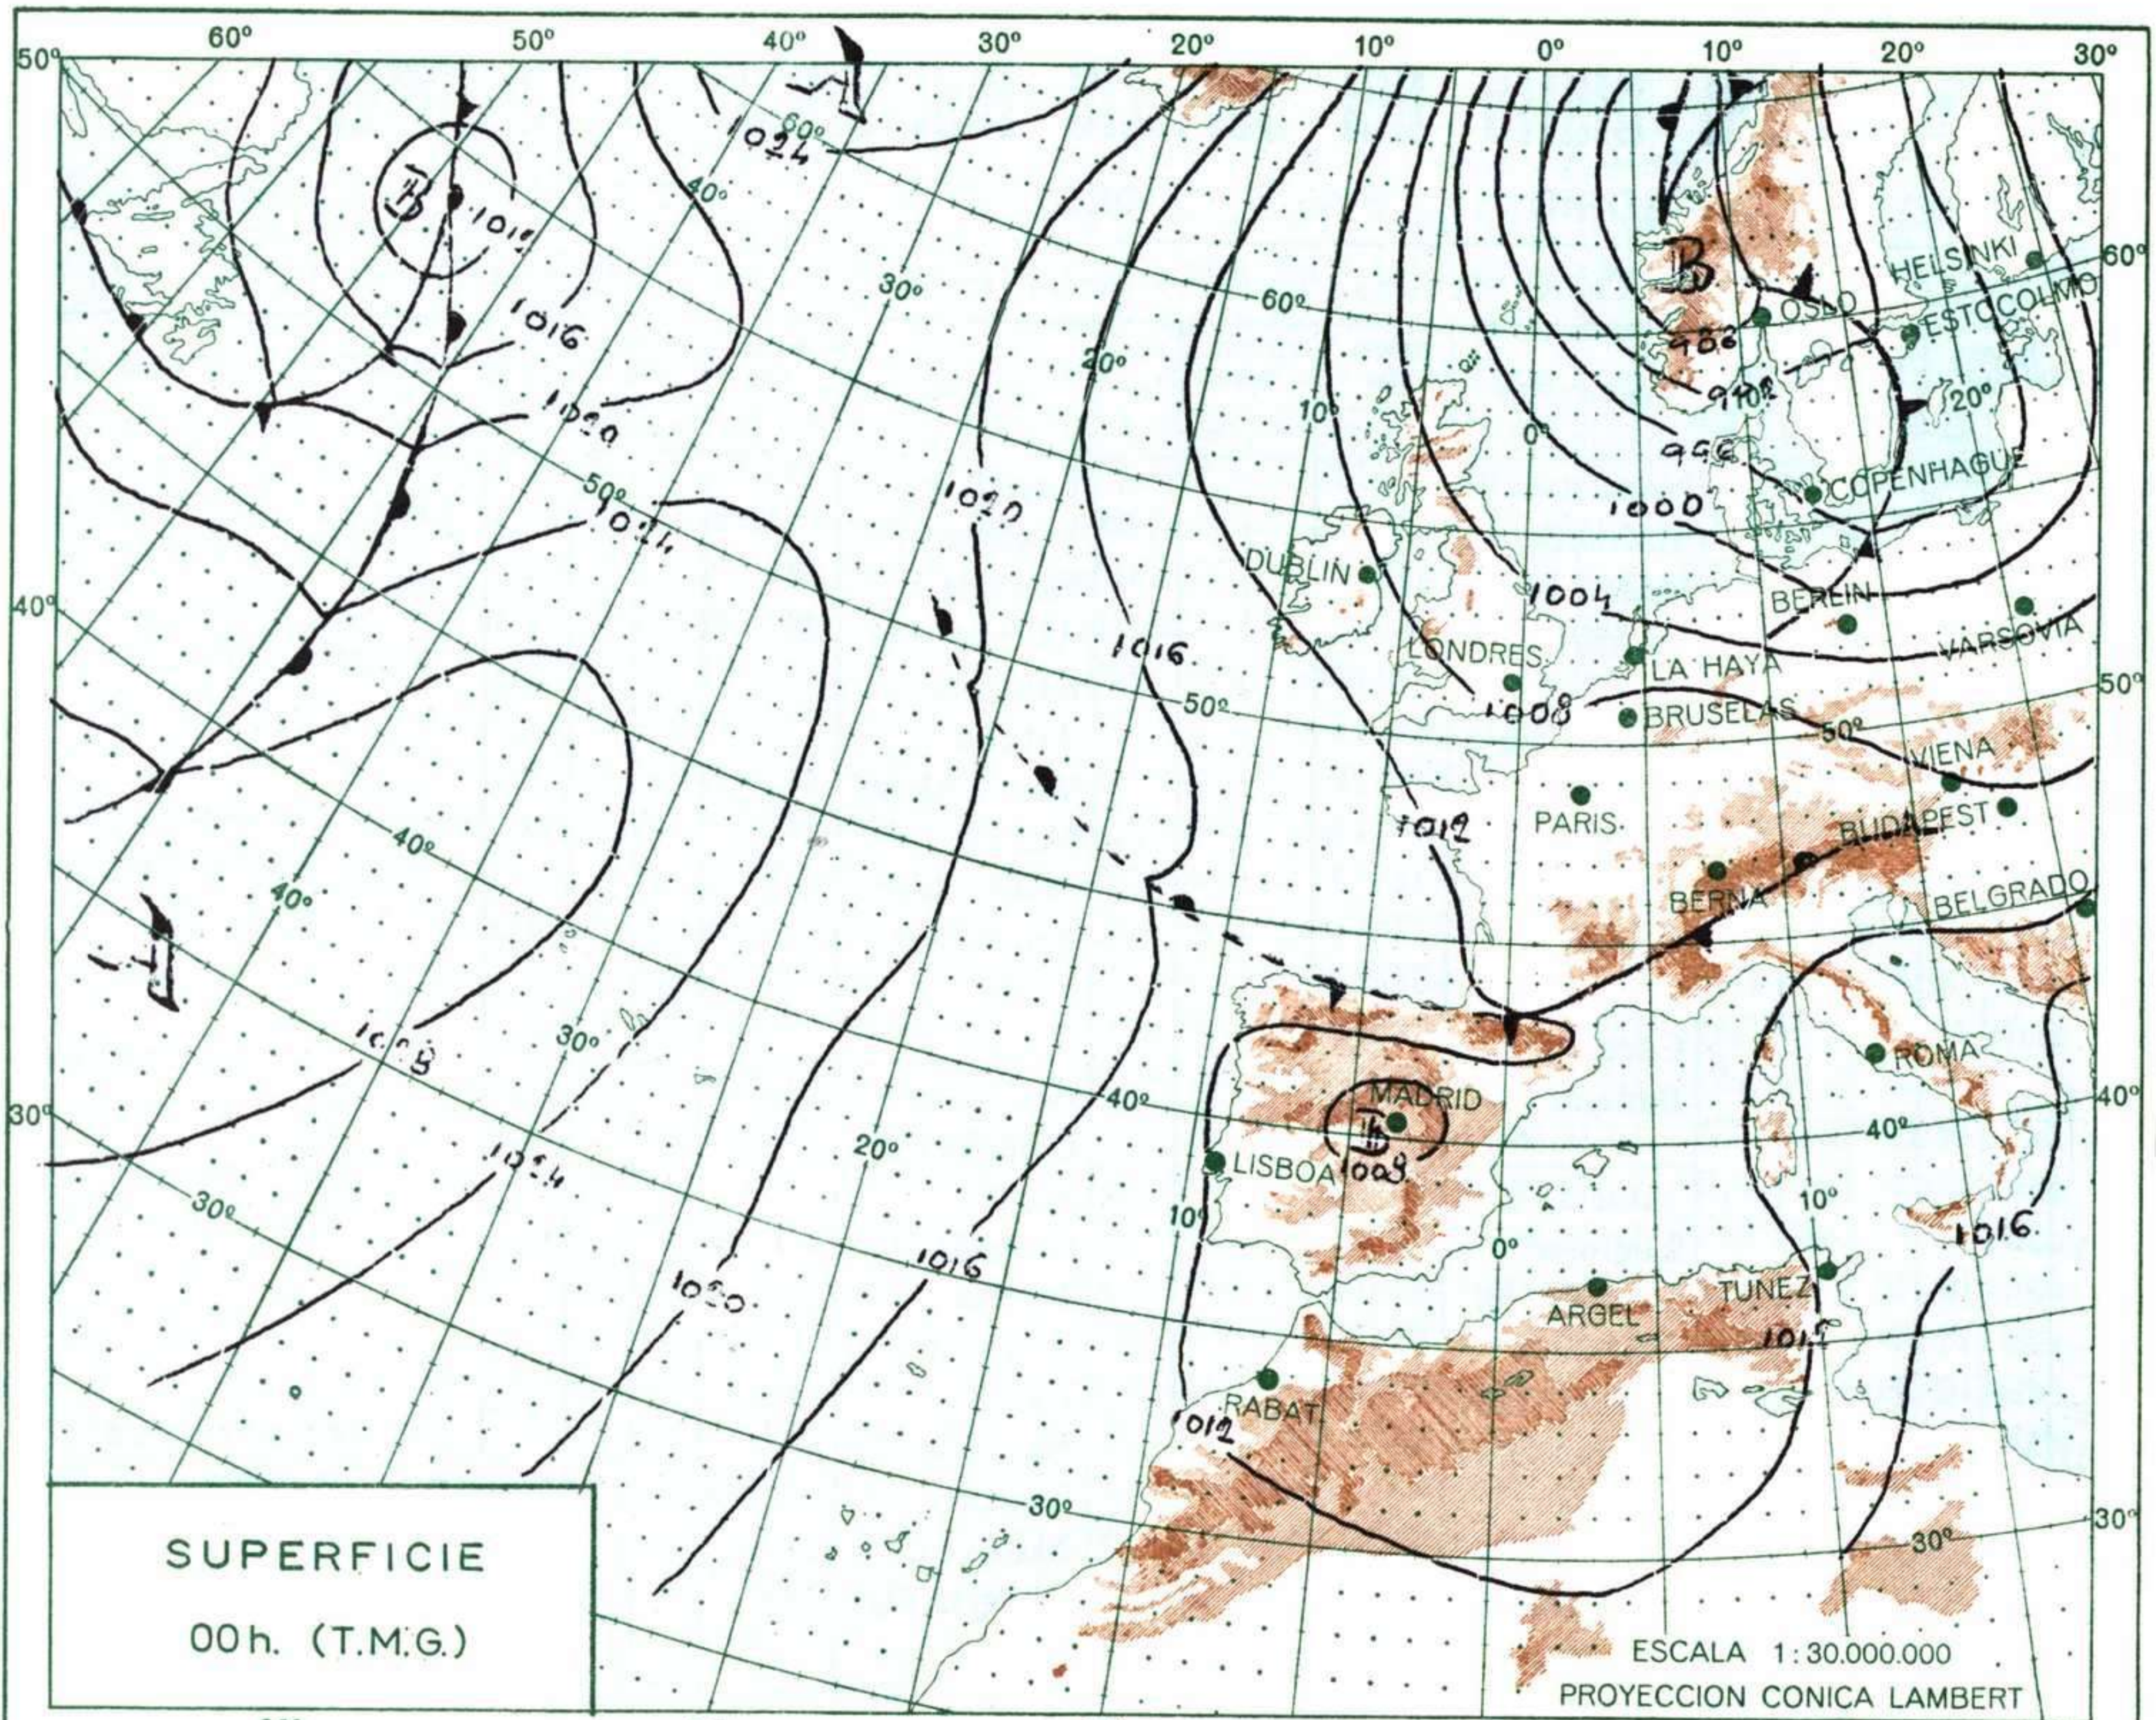

MINISTERIO DEL AIRE

Boletín diario del Servicio Meteorológico Nacional

AÑO XIX
2ª Epoca

MADRID VIERNES 21 DE JULIO DE 1970

Núm. 202.

CENTRO DE ANALISIS Y PREDICCIÓN (Ciudad Universitaria) - APARTADO 285 - MADRID. - Teléf. 2 44 35 00

INFORMACION GENERAL DE LAS ULTIMAS 24 HORAS (DE 19 HORAS DE AYER A 19 HORAS DE HOY, HORA OFICIAL).

En las últimas 24 horas el cielo estuvo muy nuboso en el litoral cantábrico, donde se registraron precipitaciones débiles. Ha habido nubosidad variable en el norte de Galicia, alto Ebro y norte de la cuenca del Duero así como en Canarias. Por la mañana ha habido nieblas en el extremo suroeste de Andalucía. En el resto de España el cielo ha permanecido despejado o casi despejado. Las temperaturas se han mantenido análogas a las de días pasados.

(*) Estaciones situadas a más de 1.600 metros sobre el nivel del mar.
NOTA.— Los datos de este Boletín comprenden las observaciones desde las 18 h. T. M. G. de ayer a las 18 h. T. M. G. del día de hoy
Las horas de sol corresponden al día de ayer.