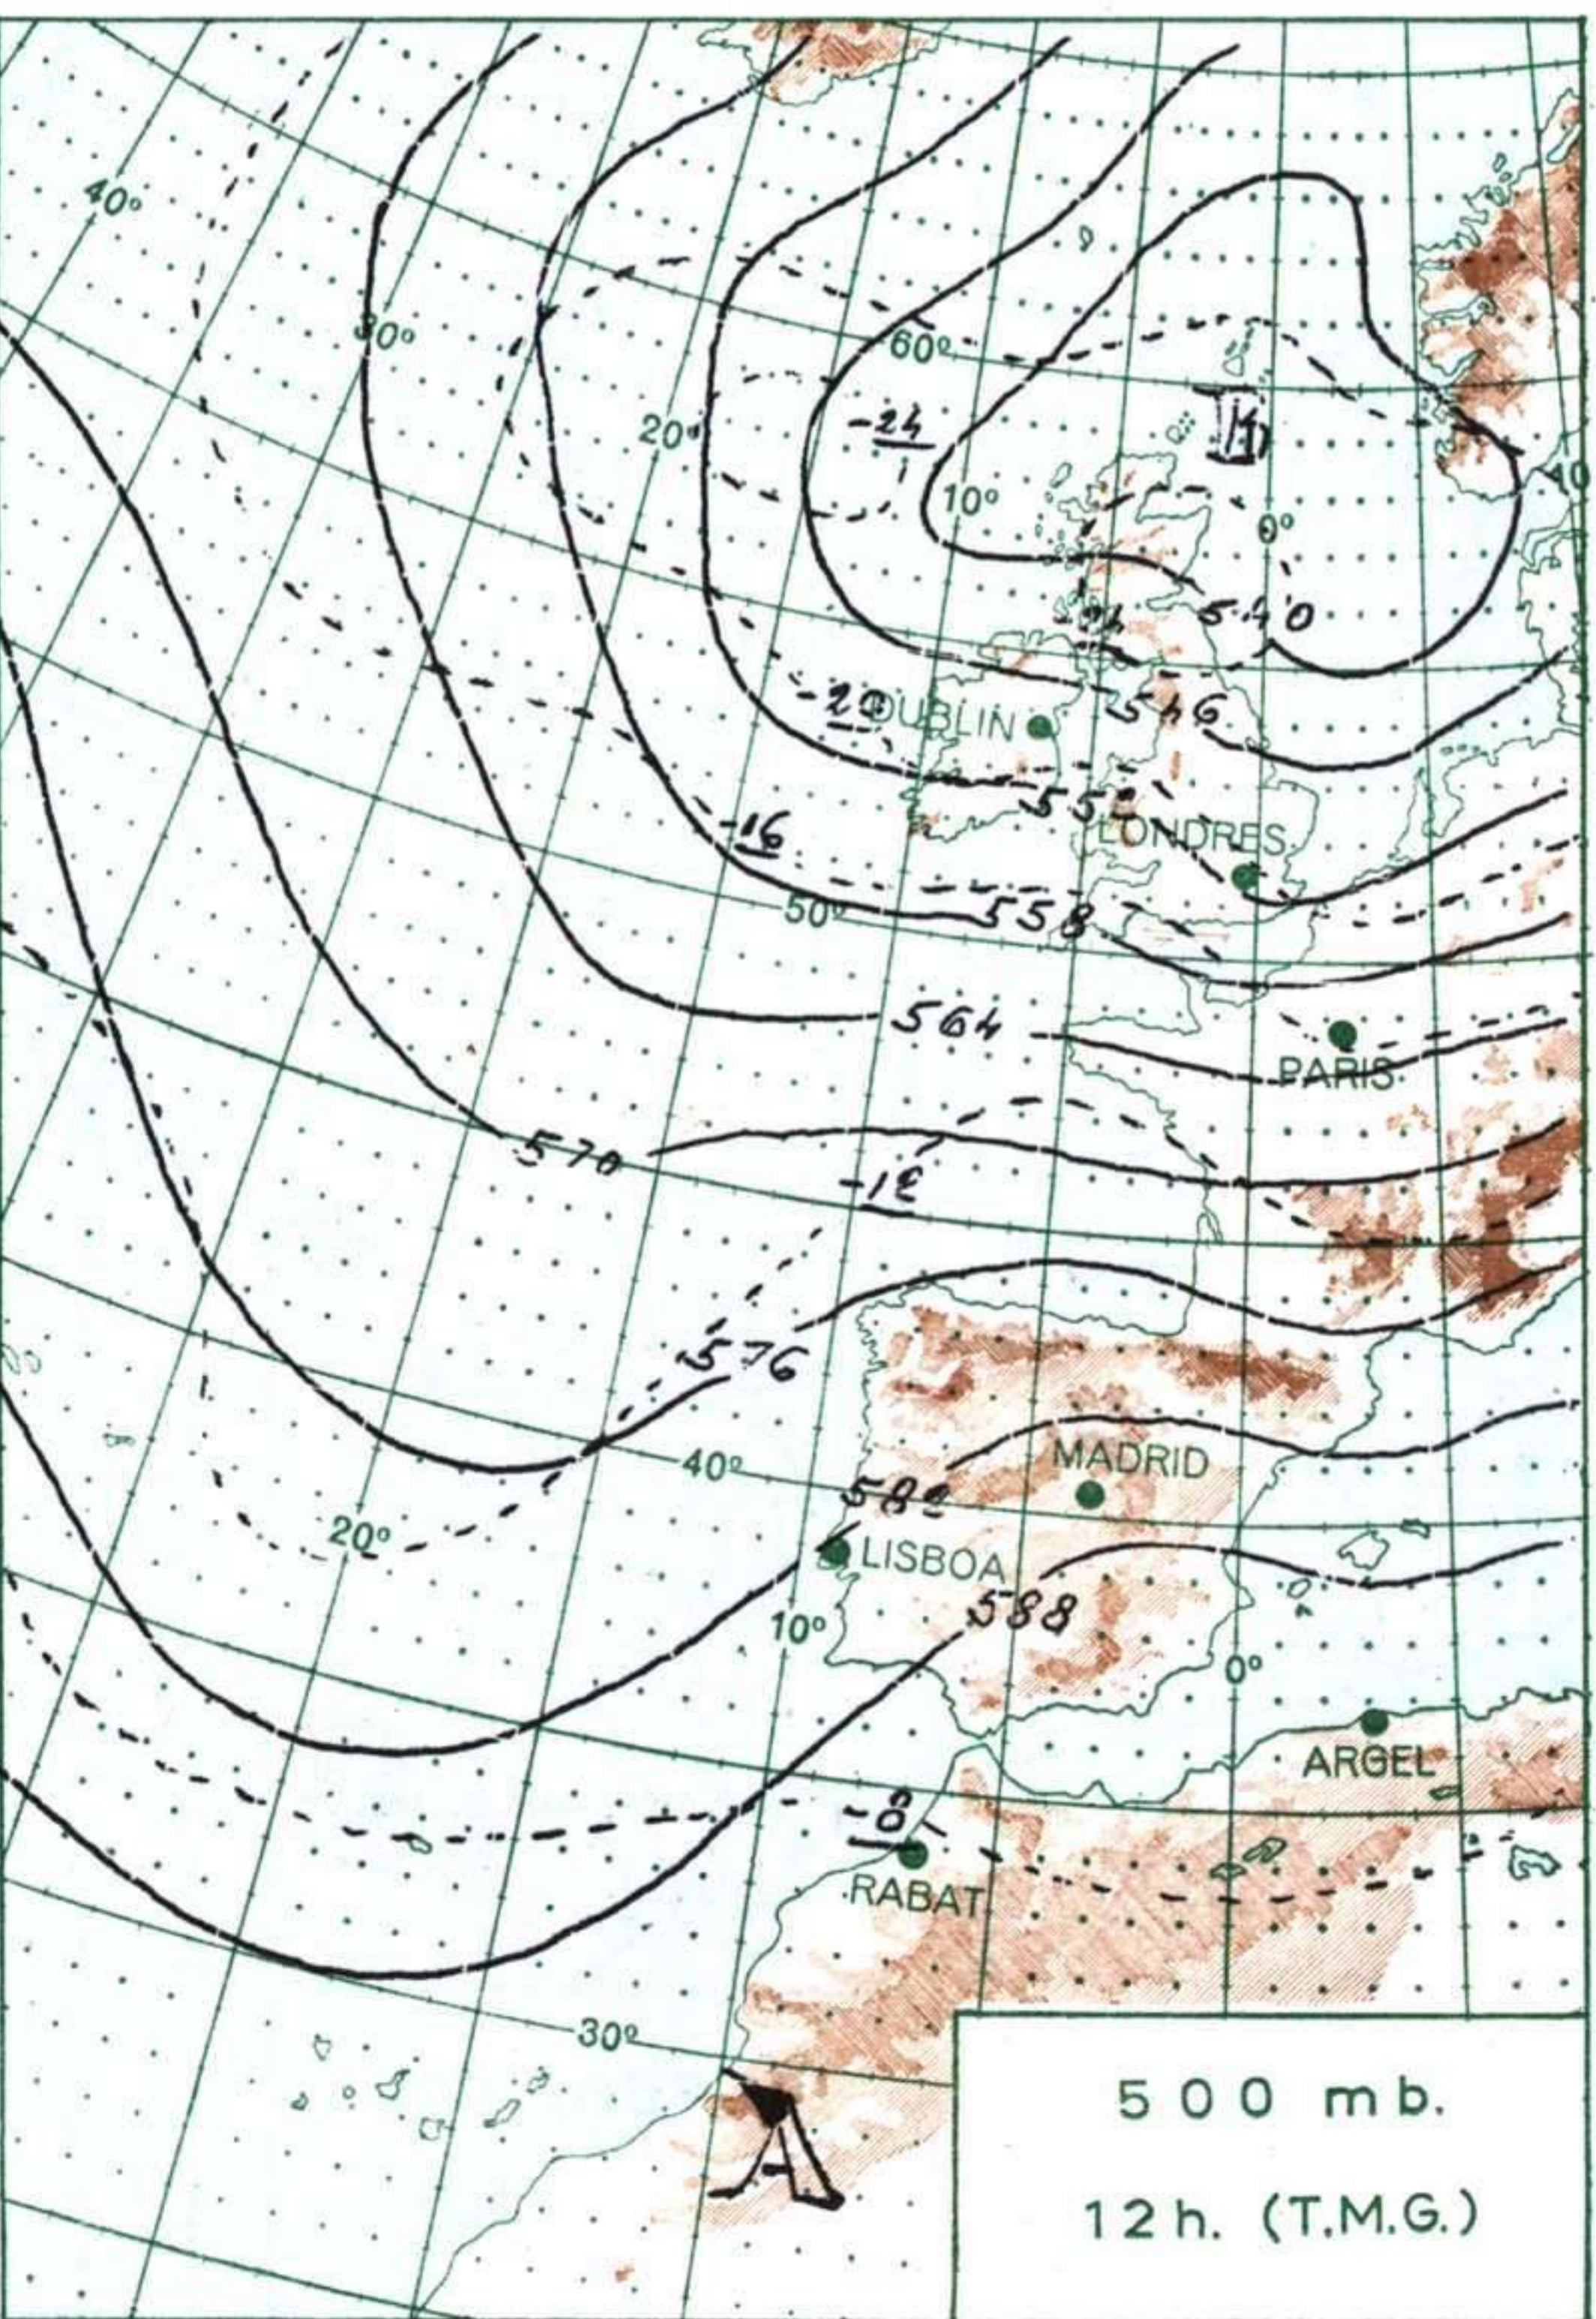

ALTITUDES

>2000
2000

2000
1000

1000
500

500
0

Mts.