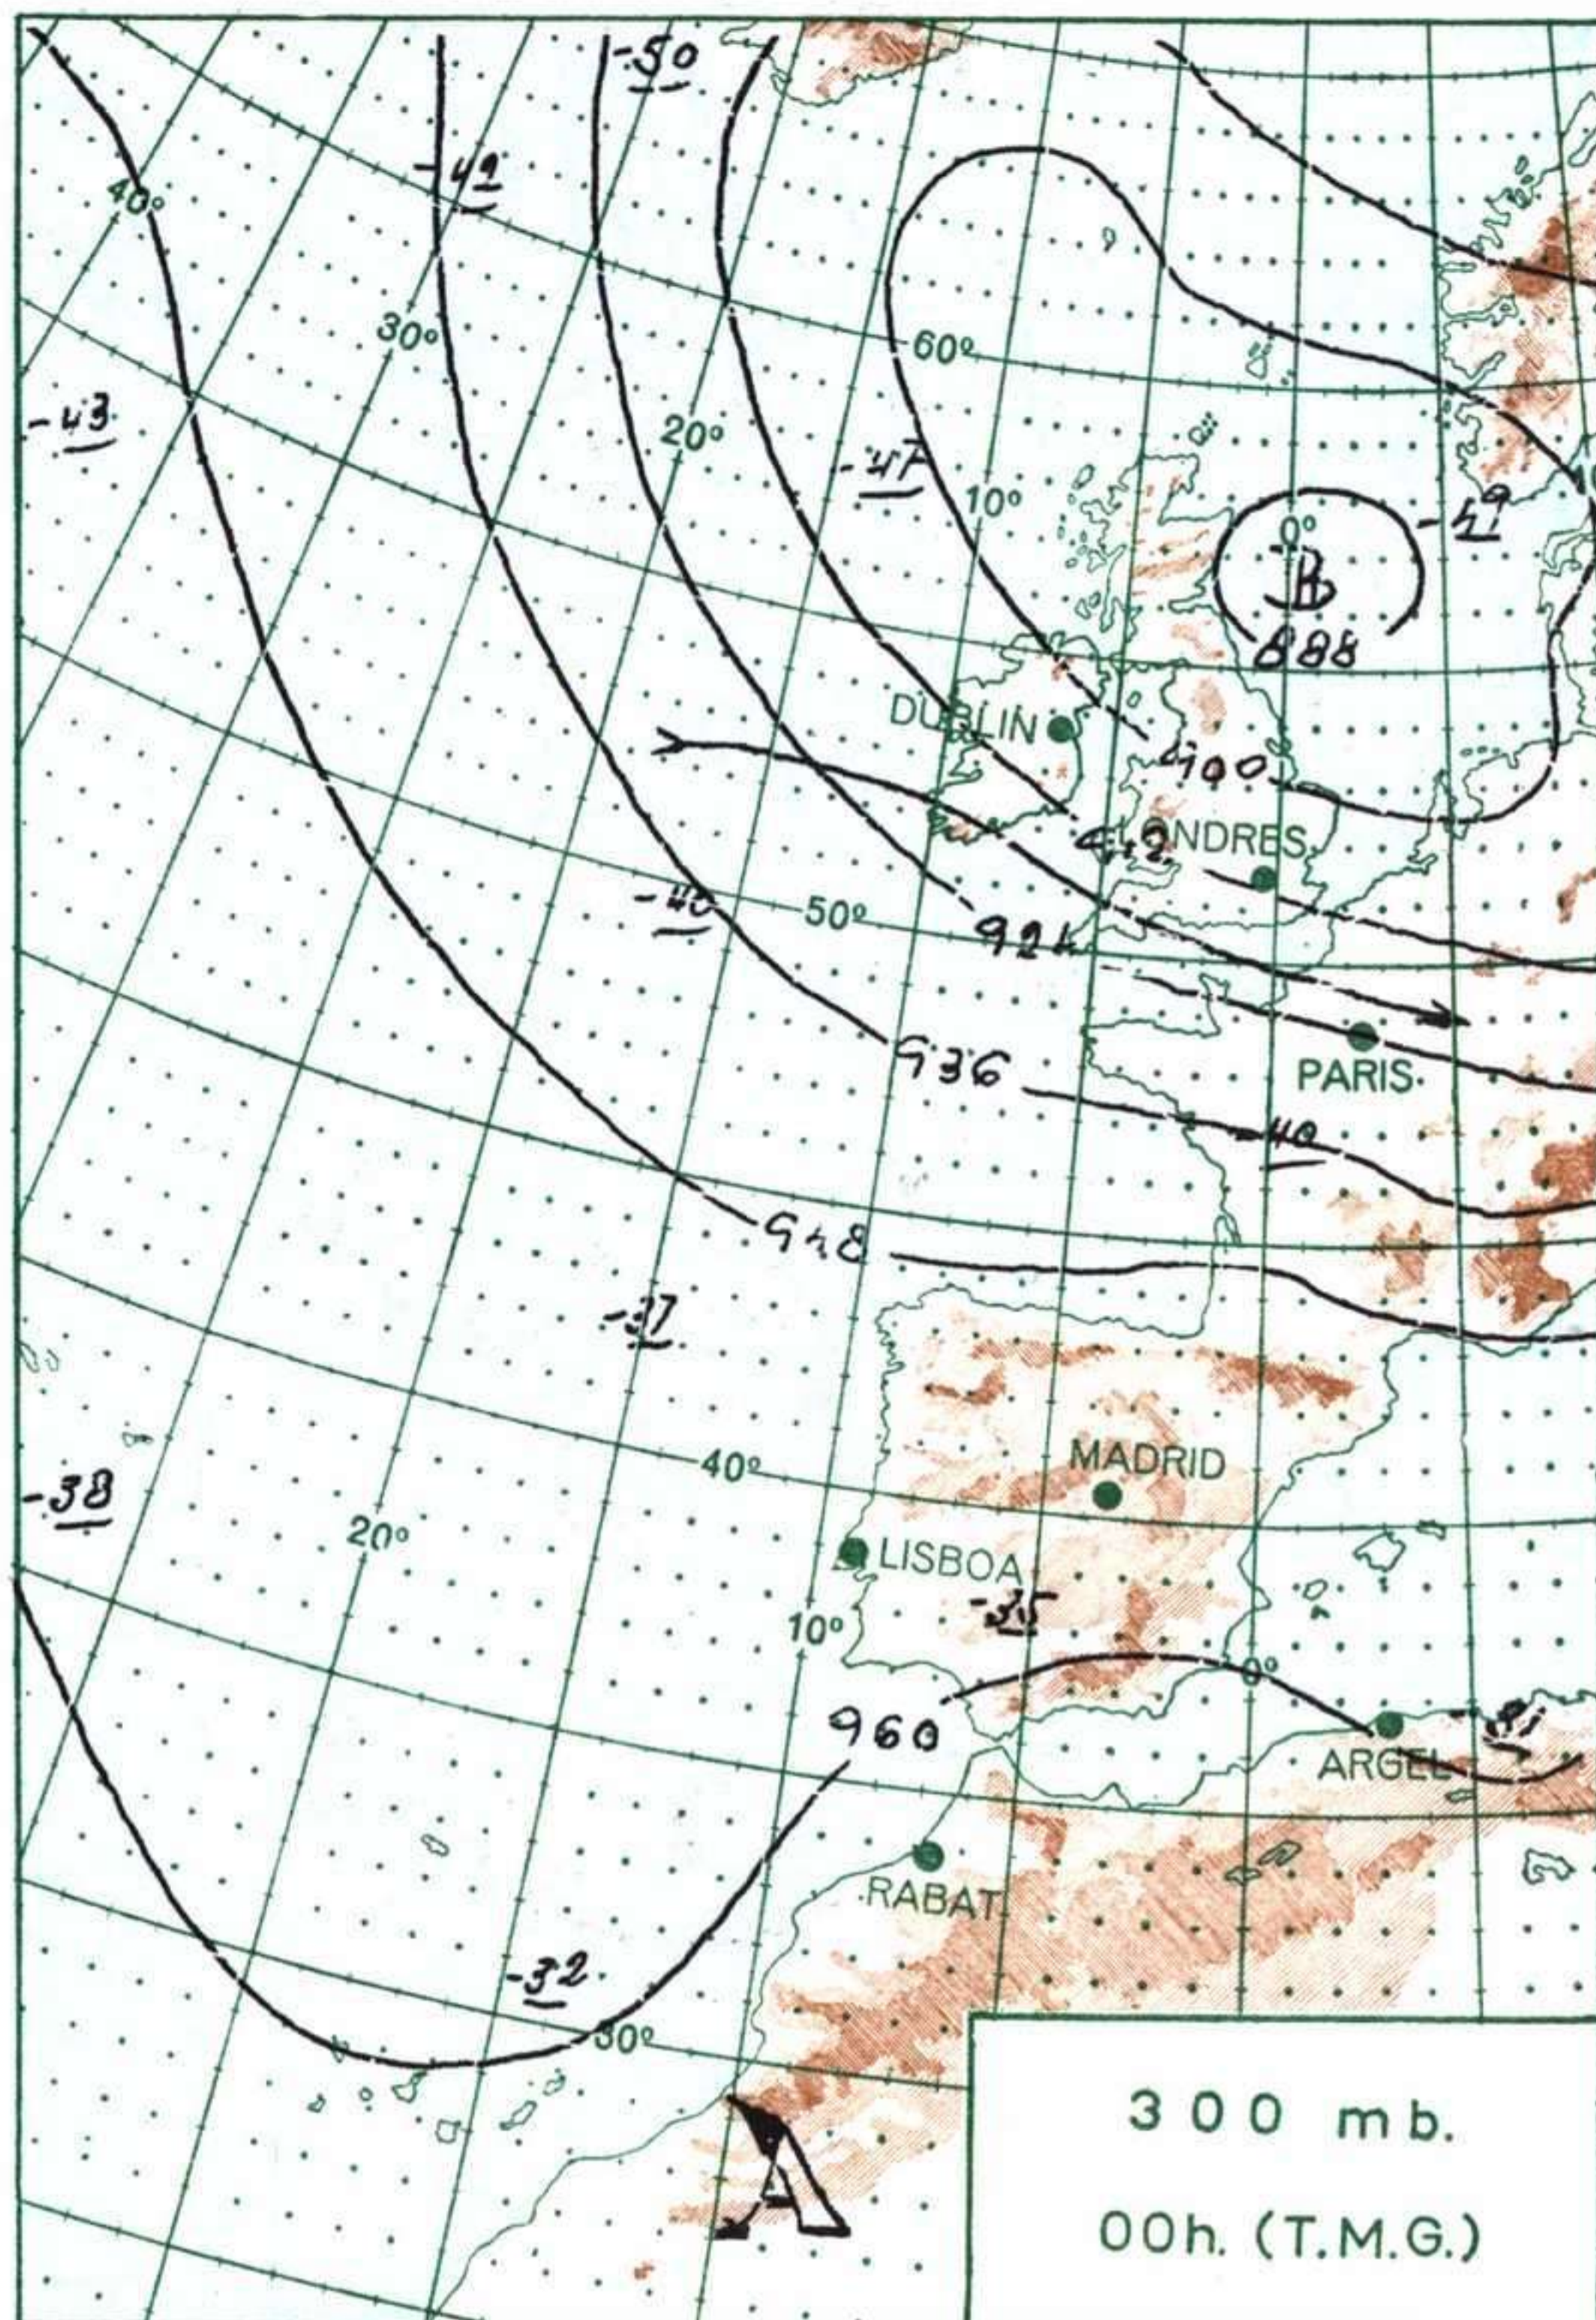

INFORMACION GENERAL DE LAS ULTIMAS 24 HORAS (DE 19 HORAS DE AYER A 19 HORAS DE HOY, HORA OFICIAL).

En las últimas 24 horas el cielo estuvo muy nuboso en el litoral cantábrico, donde se registraron precipitaciones débiles. Ha habido nubosidad variable en el norte de Galicia, alto Ebro y norte de la cuenca del Duero así como en Canarias. Por la mañana ha habido nieblas en el extremo suroeste de Andalucía. En el resto de España el cielo ha permanecido despejado o casi despejado. Las temperaturas se han mantenido análogas a las de días pasados.

(*) Estaciones situadas a más de 1.600 metros sobre el nivel del mar.
NOTA.— Los datos de este Boletín comprenden las observaciones desde las 18 h. T. M. G. de ayer a las 18 h. T. M. G. del día de hoy
Las horas de sol corresponden al día de ayer.