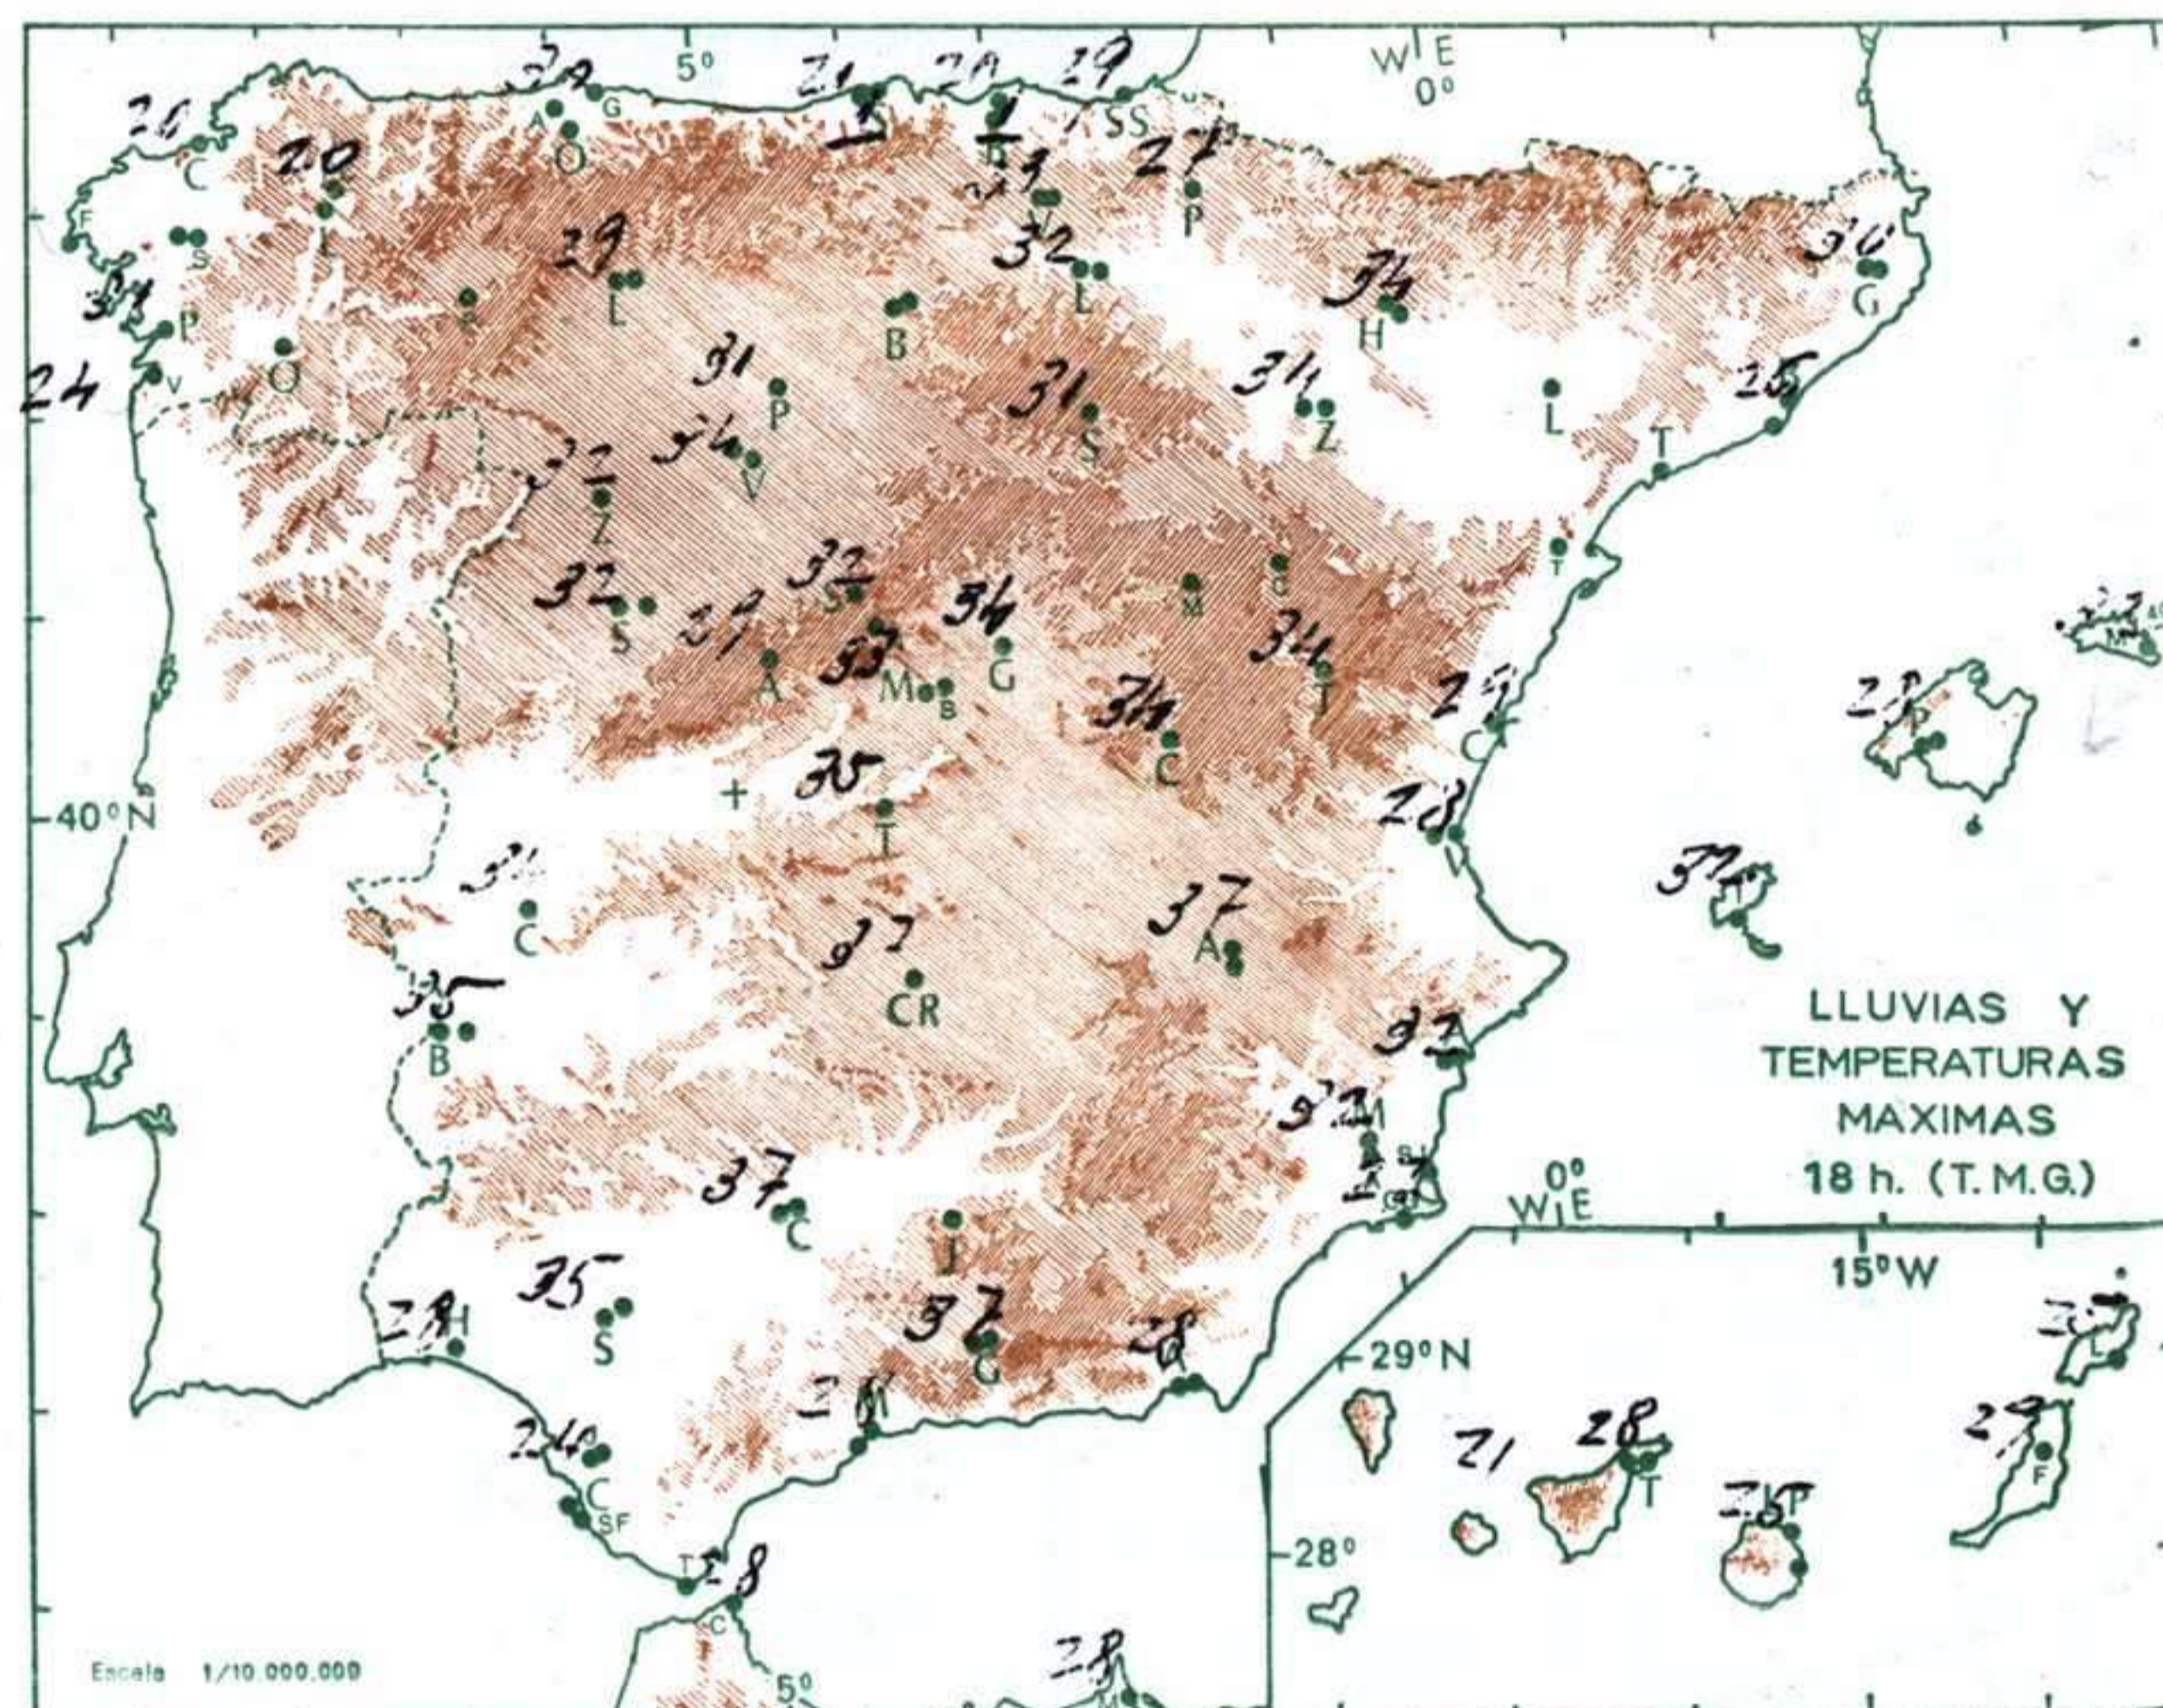

ALTITUDES mts.
>2000 2000 1000 500 0

METEOGRAMA EN EL CENTRO DE ANALISIS Y PREDICION (CIUDAD UNIVERSITARIA) de 18h. de ayer a 18h. de hoy.