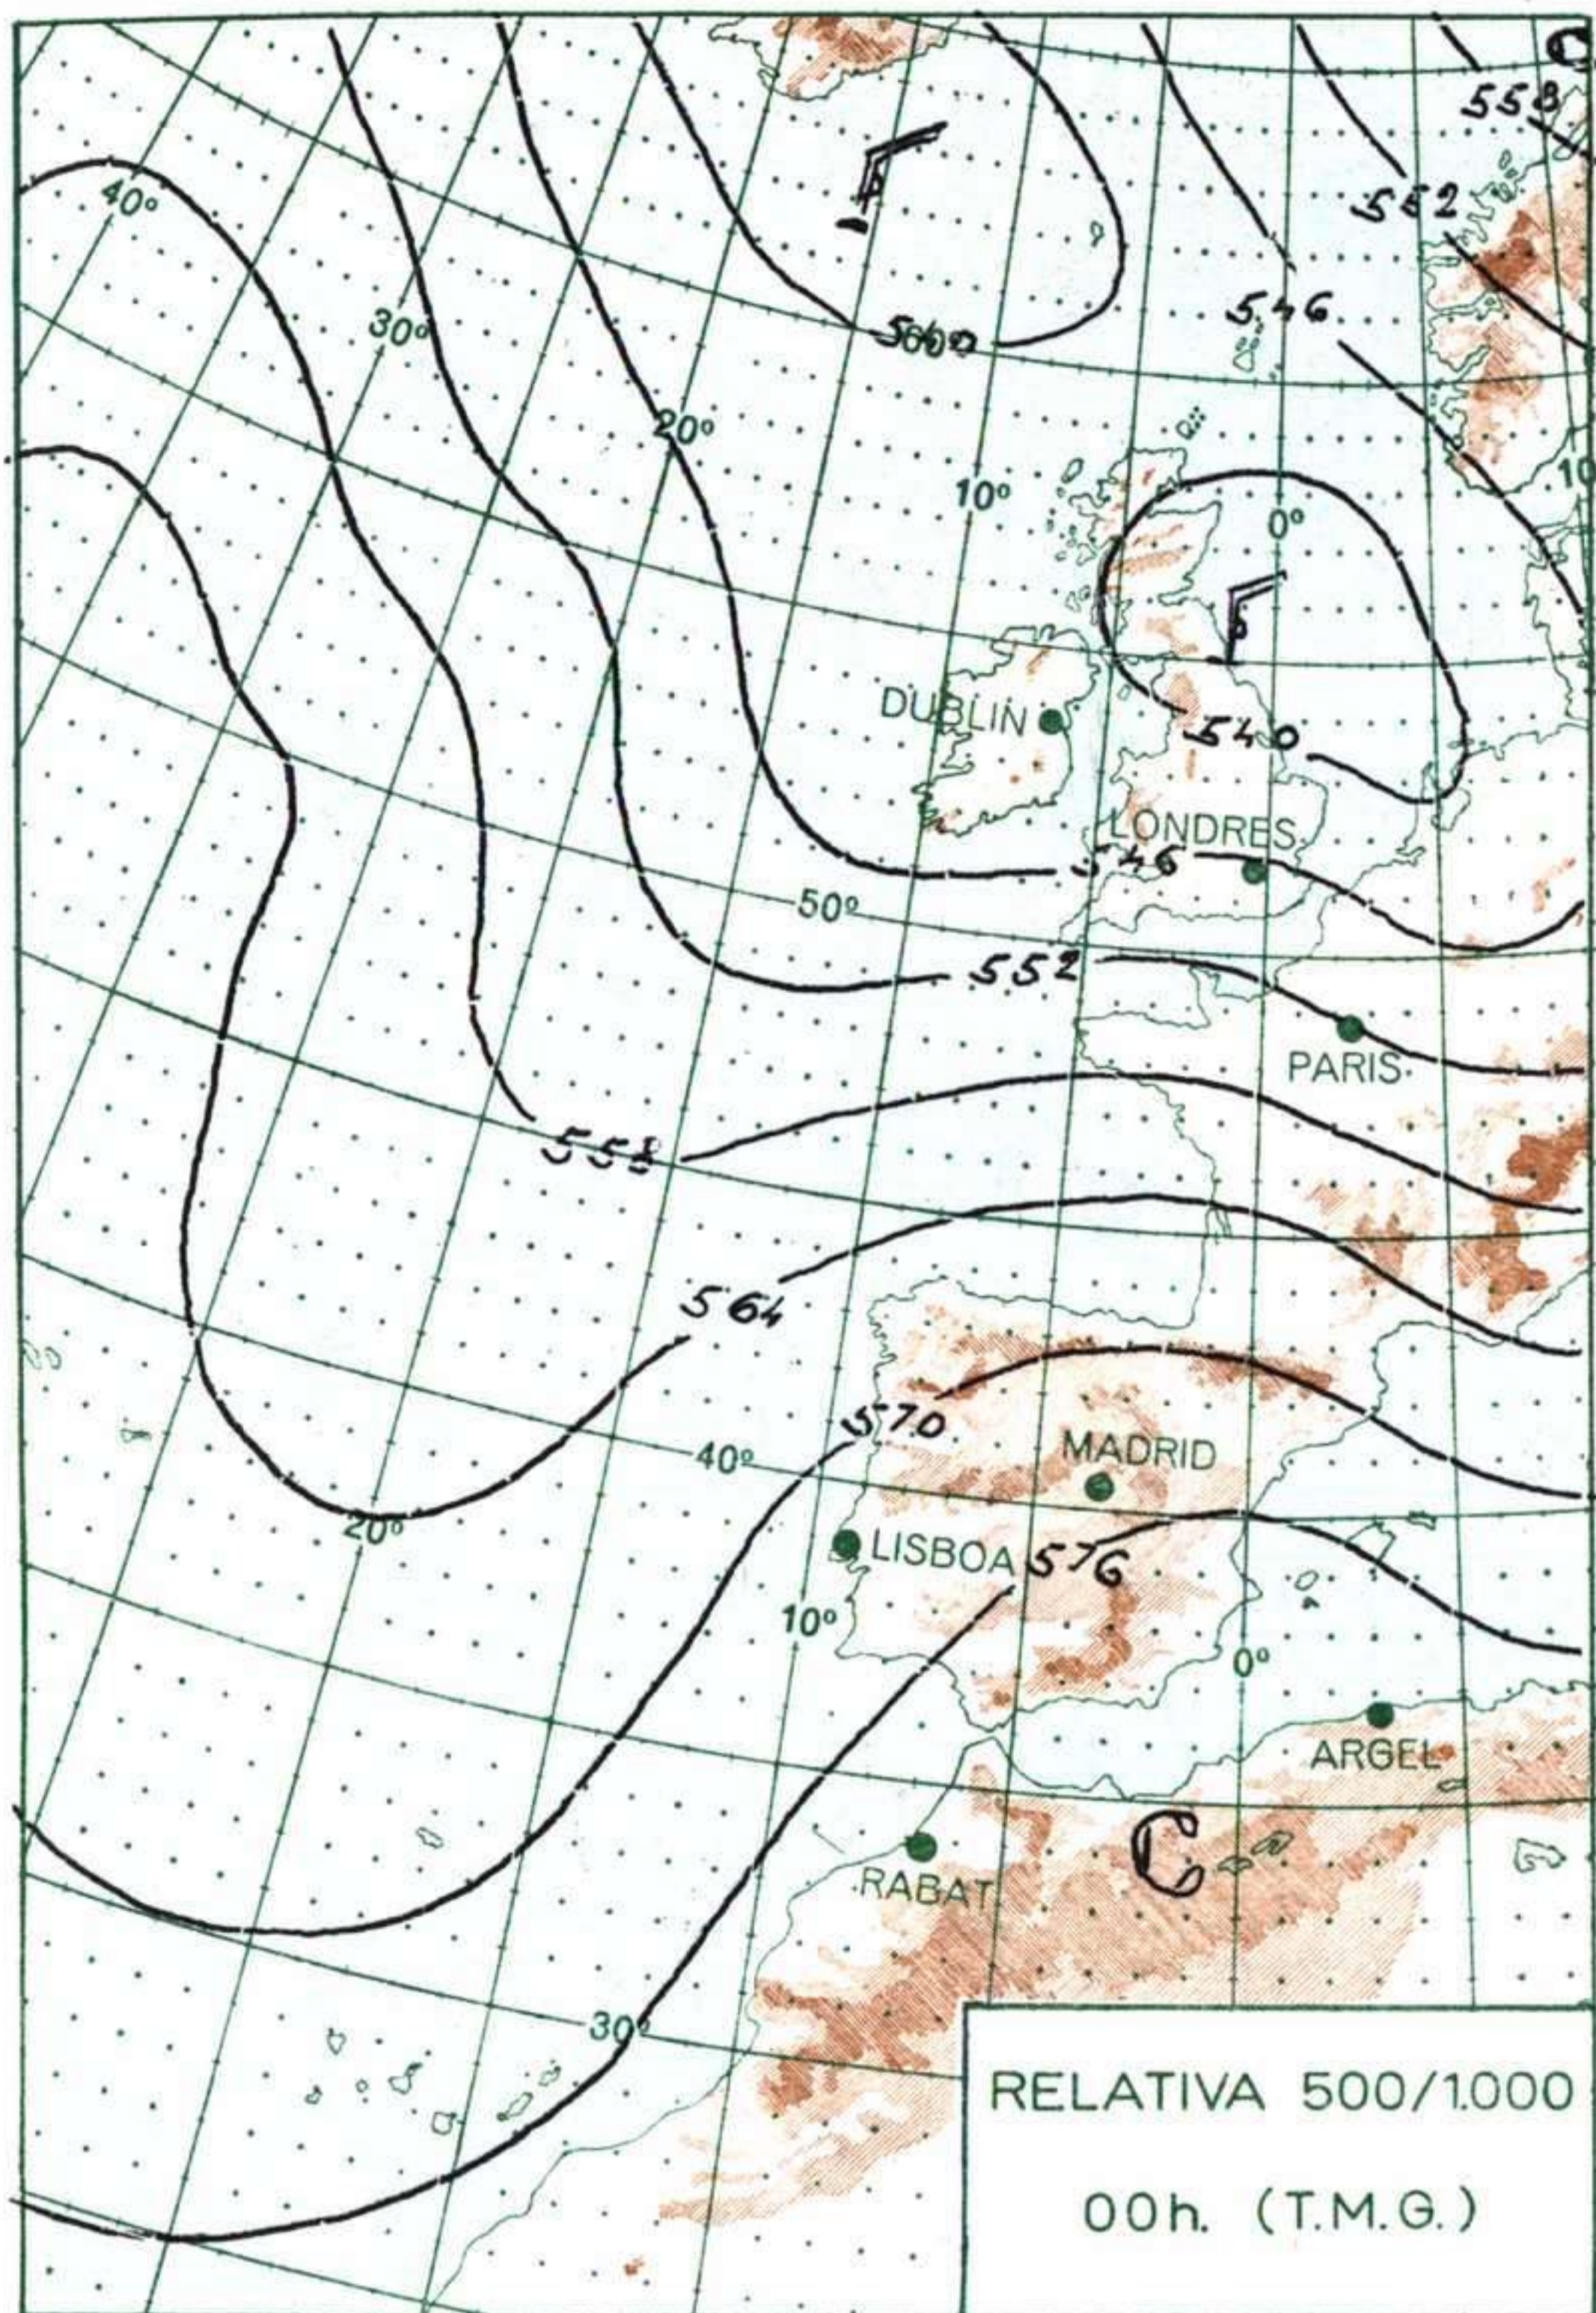

INFORMACION GENERAL DE LAS ULTIMAS 24 HORAS (DE 19 HORAS DE AYER A 19 HORAS DE HOY, HORA OFICIAL).

En las últimas 24 horas el cielo estuvo muy nuboso en el litoral cantábrico, donde se registraron precipitaciones débiles. Ha habido nubosidad variable en el norte de Galicia, alto Ebro y norte de la cuenca del Duero así como en Canarias. Por la mañana ha habido nieblas en el extremo suroeste de Andalucía. En el resto de España el cielo ha permanecido despejado o casi despejado. Las temperaturas se han mantenido análogas a las de días pasados.

(*) Estaciones situadas a más de 1.600 metros sobre el nivel del mar.
NOTA.— Los datos de este Boletín comprenden las observaciones desde las 18 h. T. M. G. de ayer a las 18 h. T. M. G. del día de hoy
Las horas de sol corresponden al día de ayer.