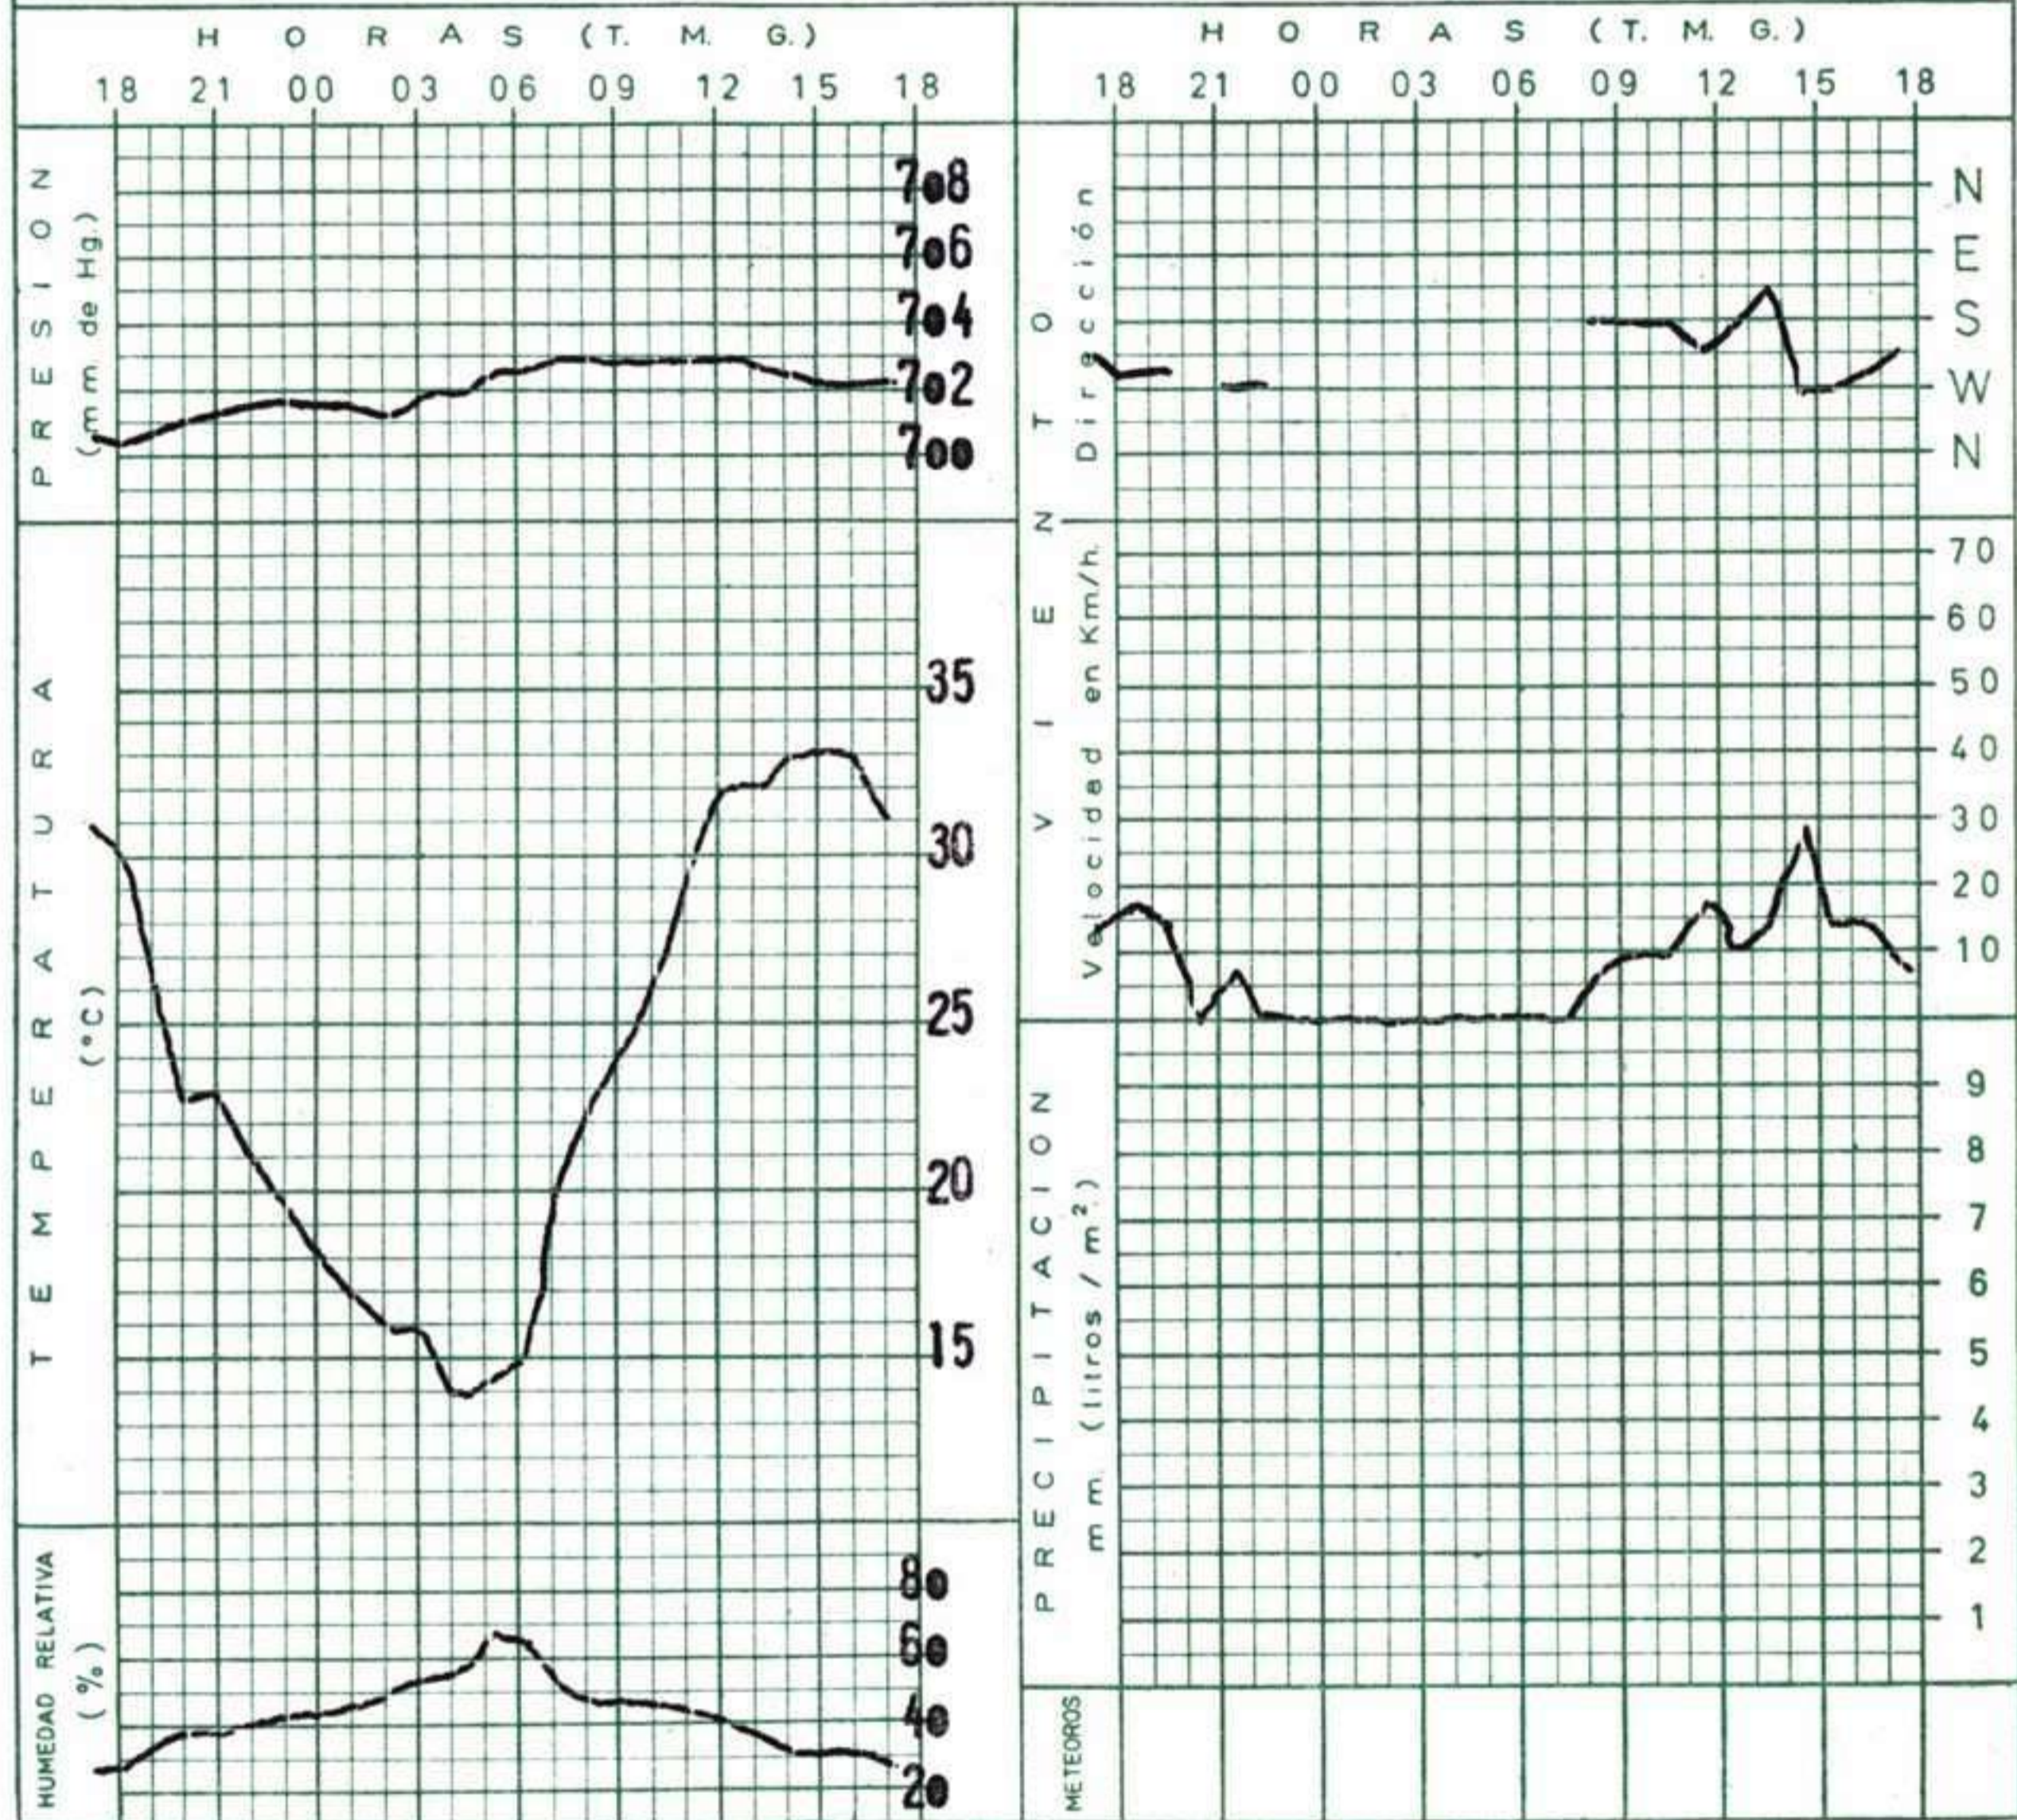

METEOGRAMA EN EL CENTRO DE ANALISIS Y PREDICION (CIUDAD UNIVERSITARIA) de 18h. de ayer a 18h. de hoy.