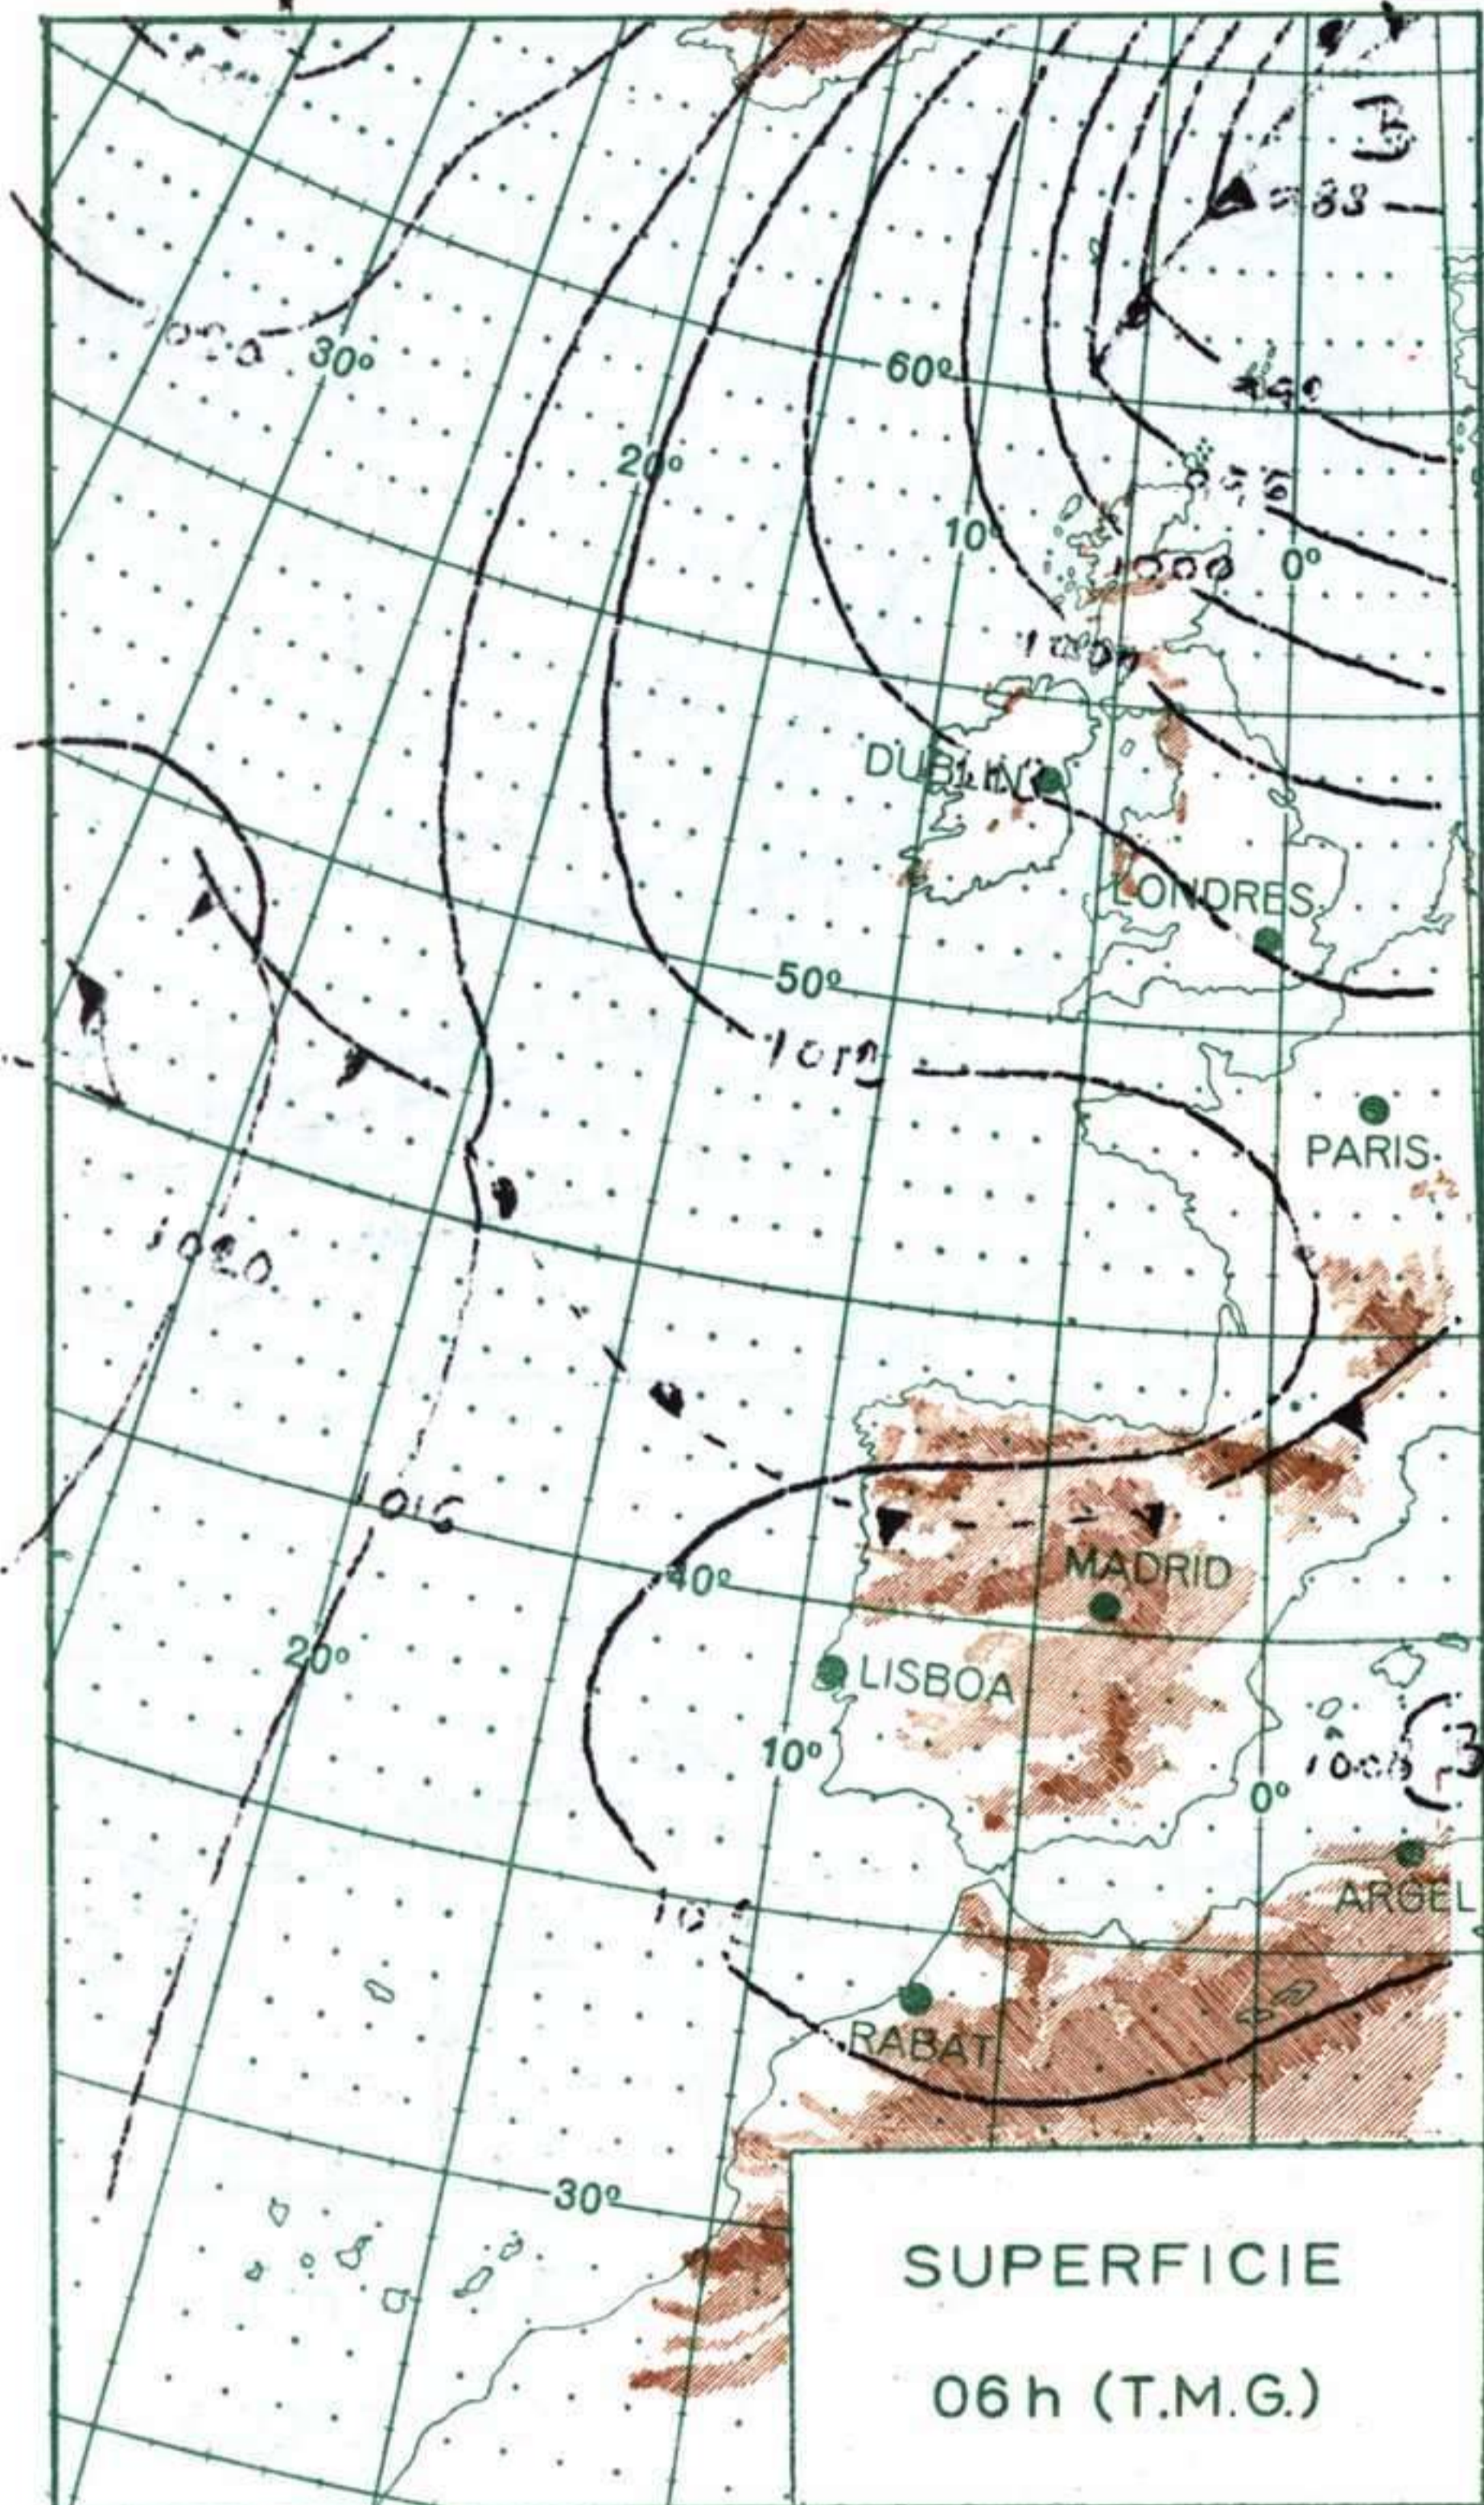

ALTITUDES mts.
>2000 2000 1000 500 0