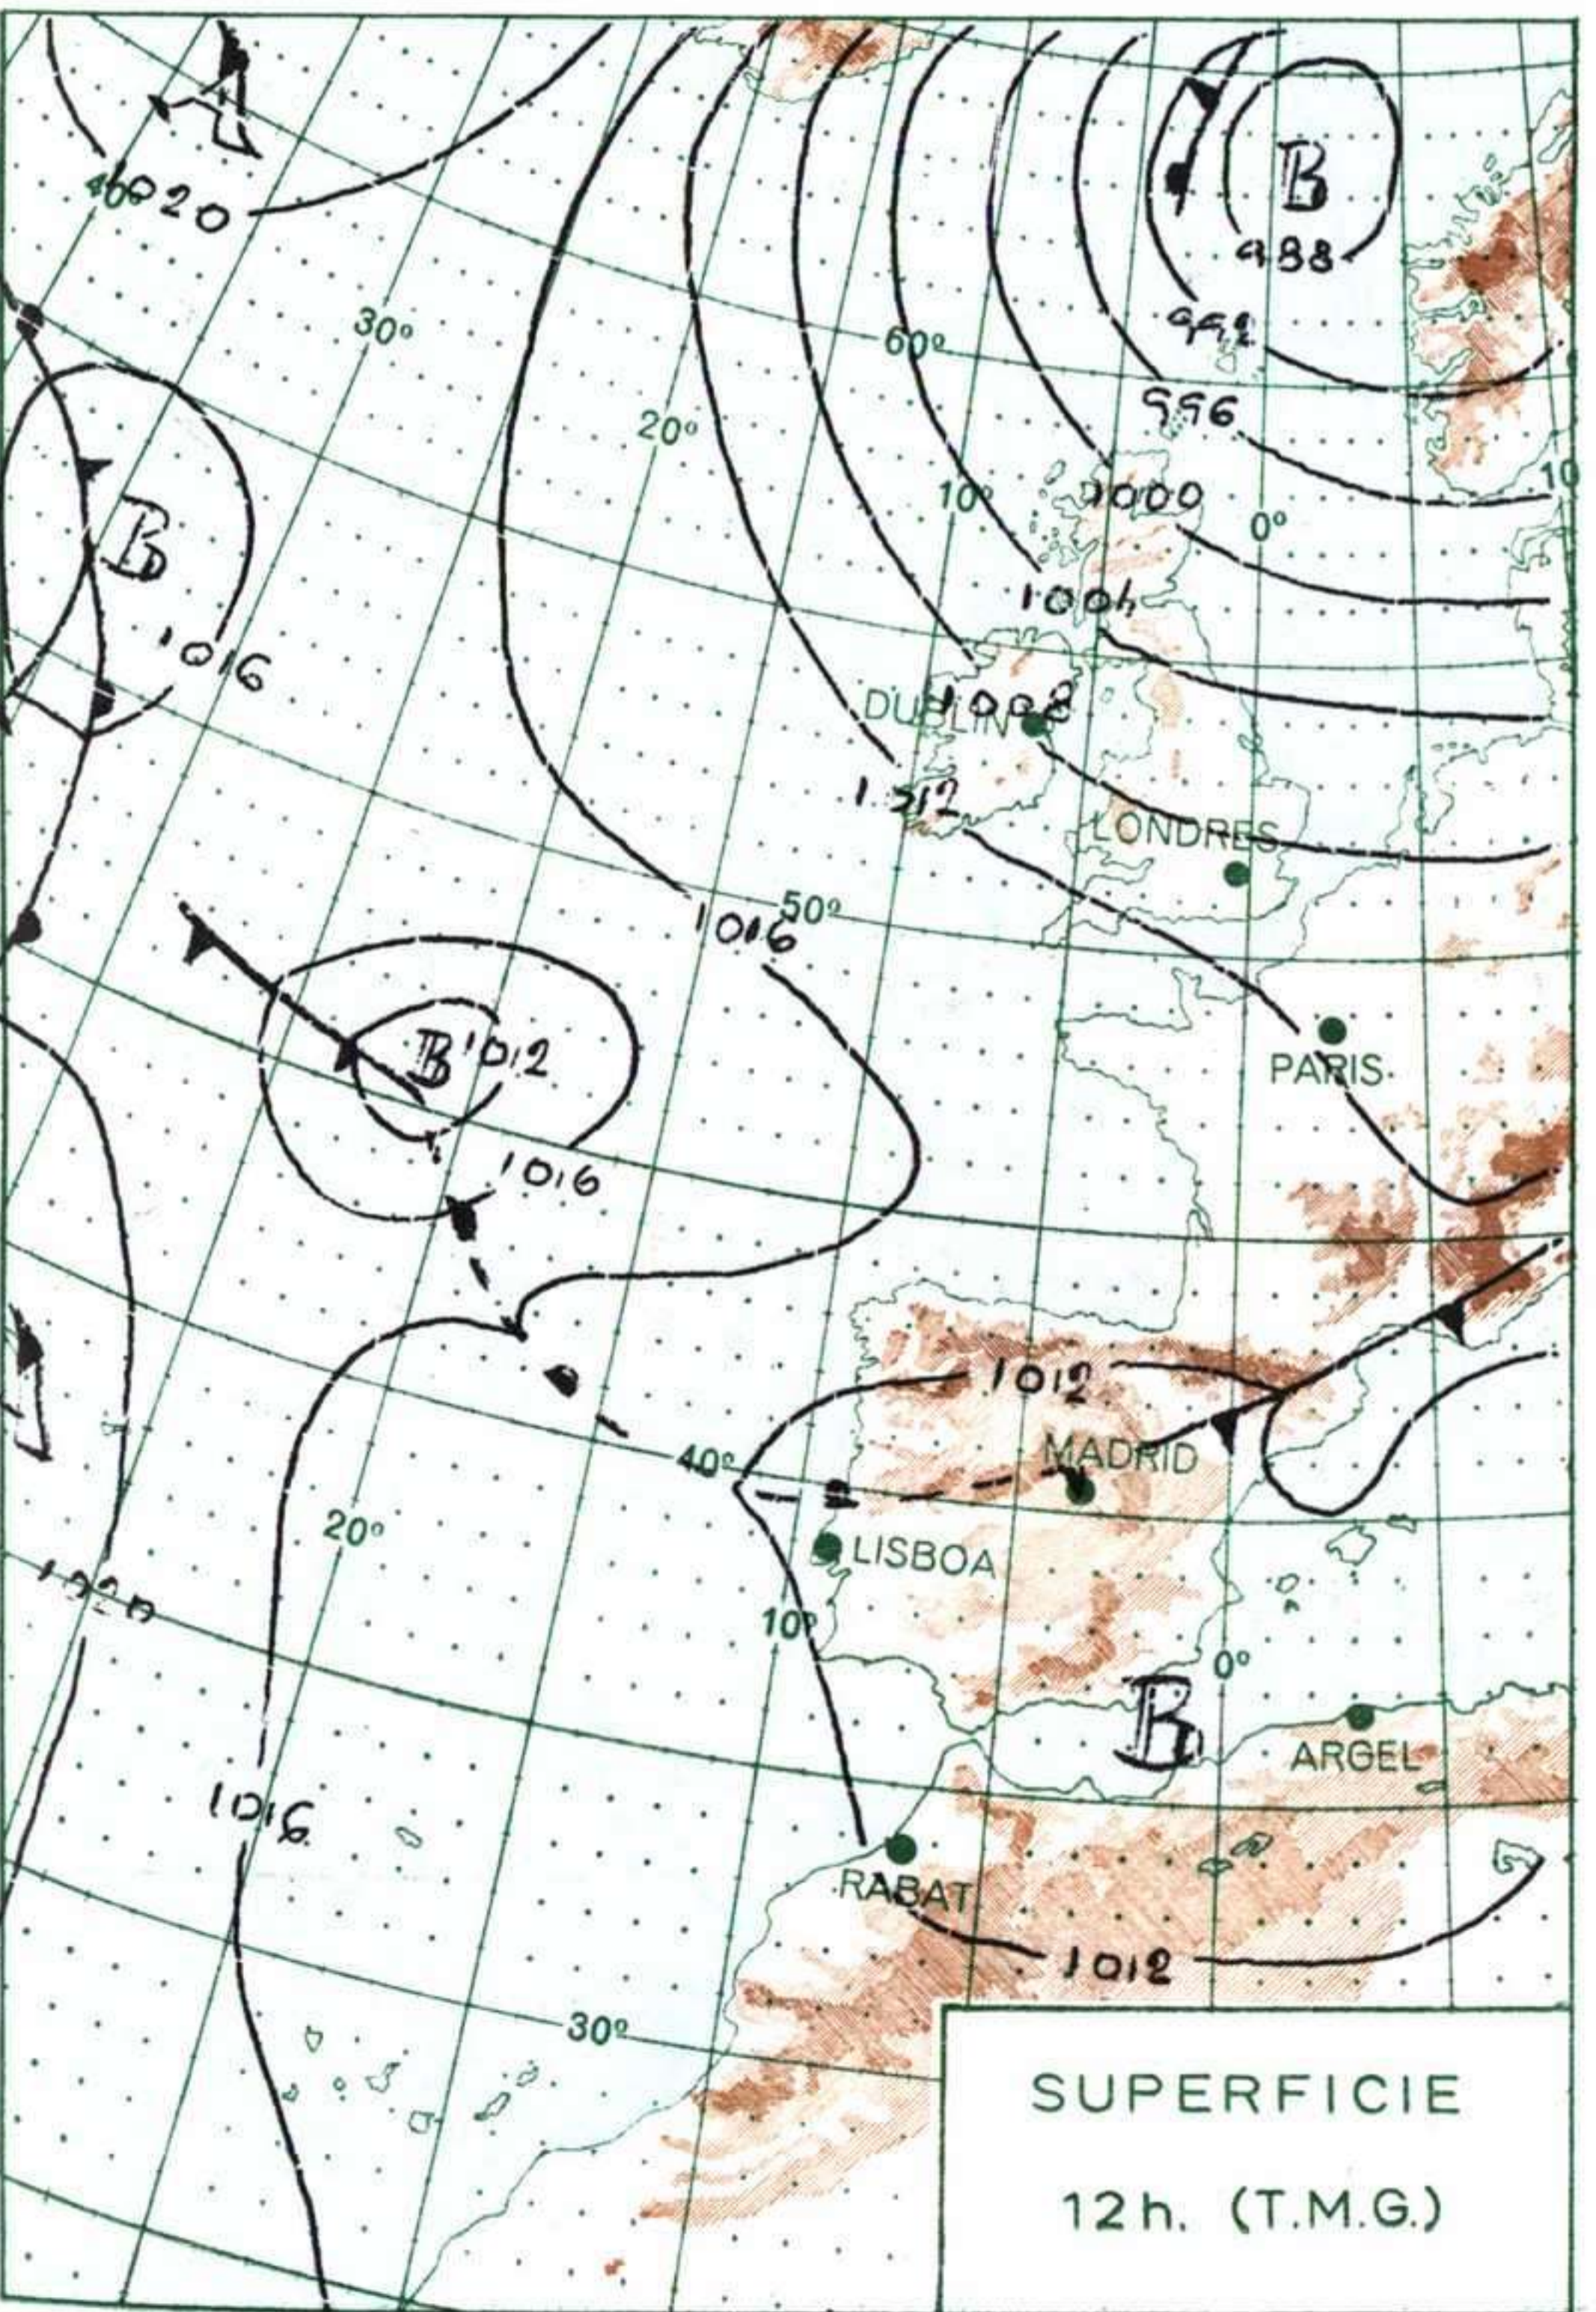

ALTITUDES

>2000
2000

2000
1000

1000
500

500
0

Mts.