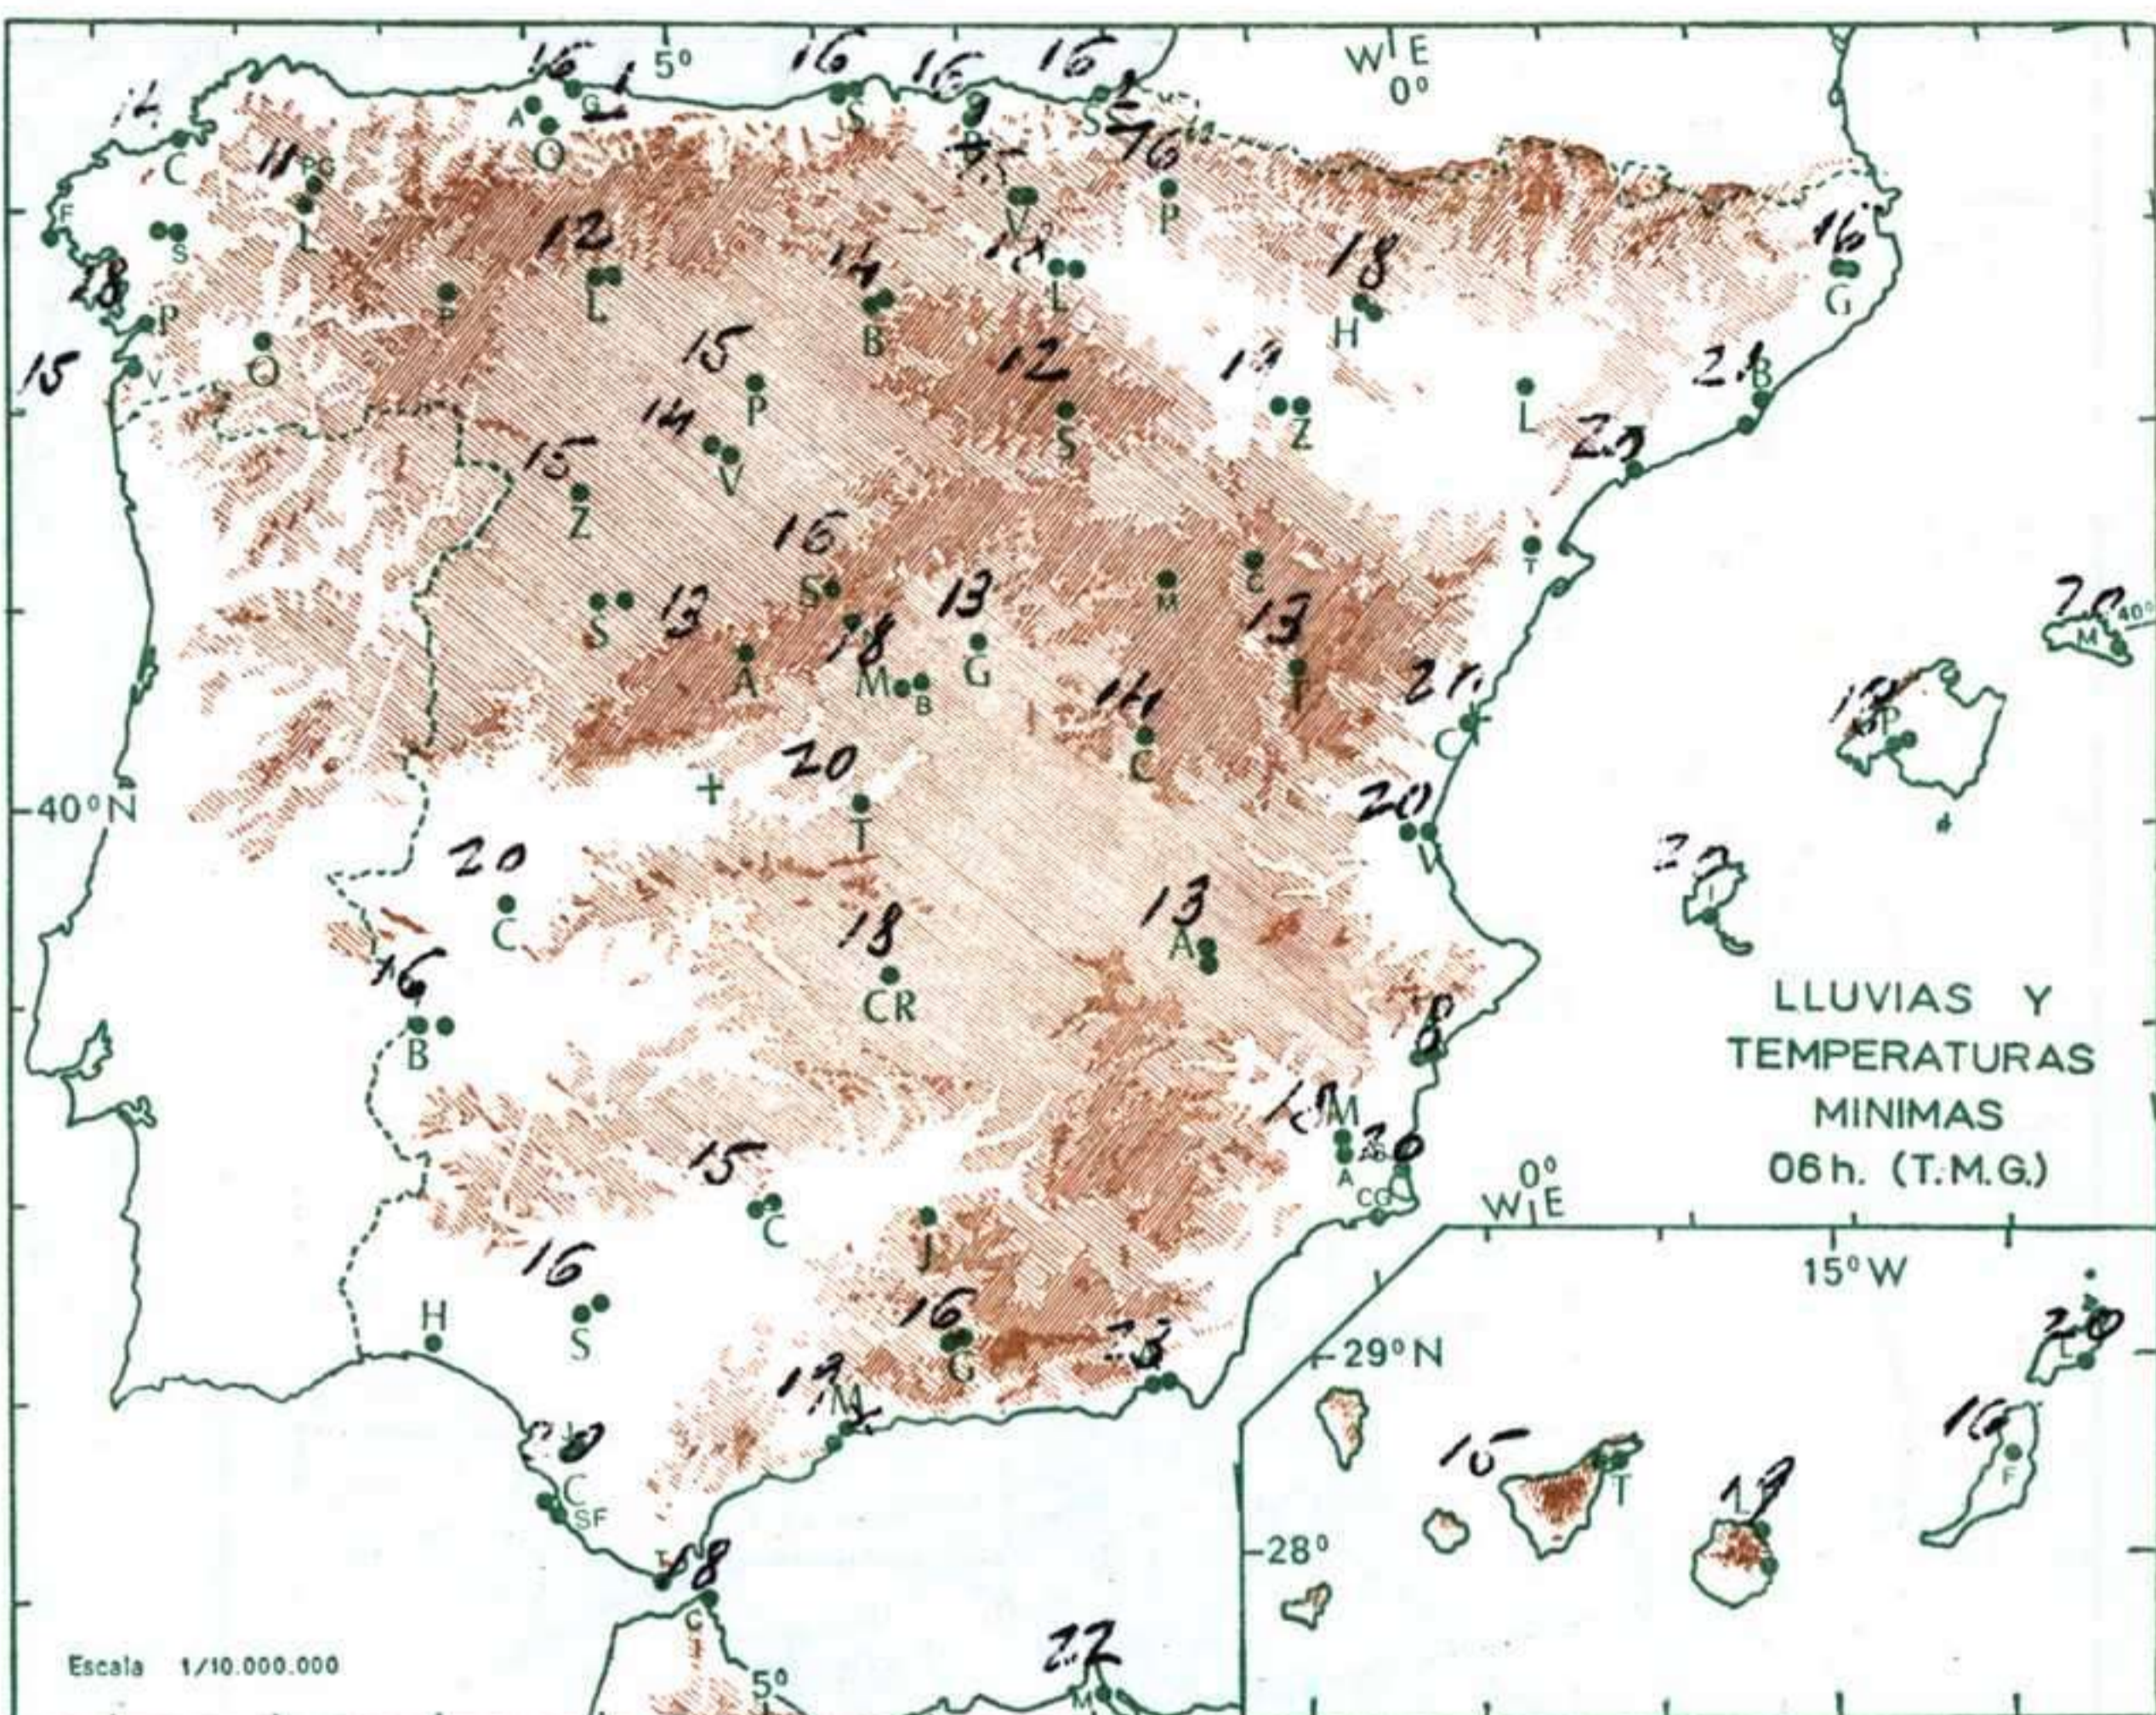

ALTITUDES mts.
>2000 2000 1000 500 0

METEOGRAMA EN EL CENTRO DE ANALISIS Y PREDICION (CIUDAD UNIVERSITARIA) de 18h. de ayer a 18h. de hoy.