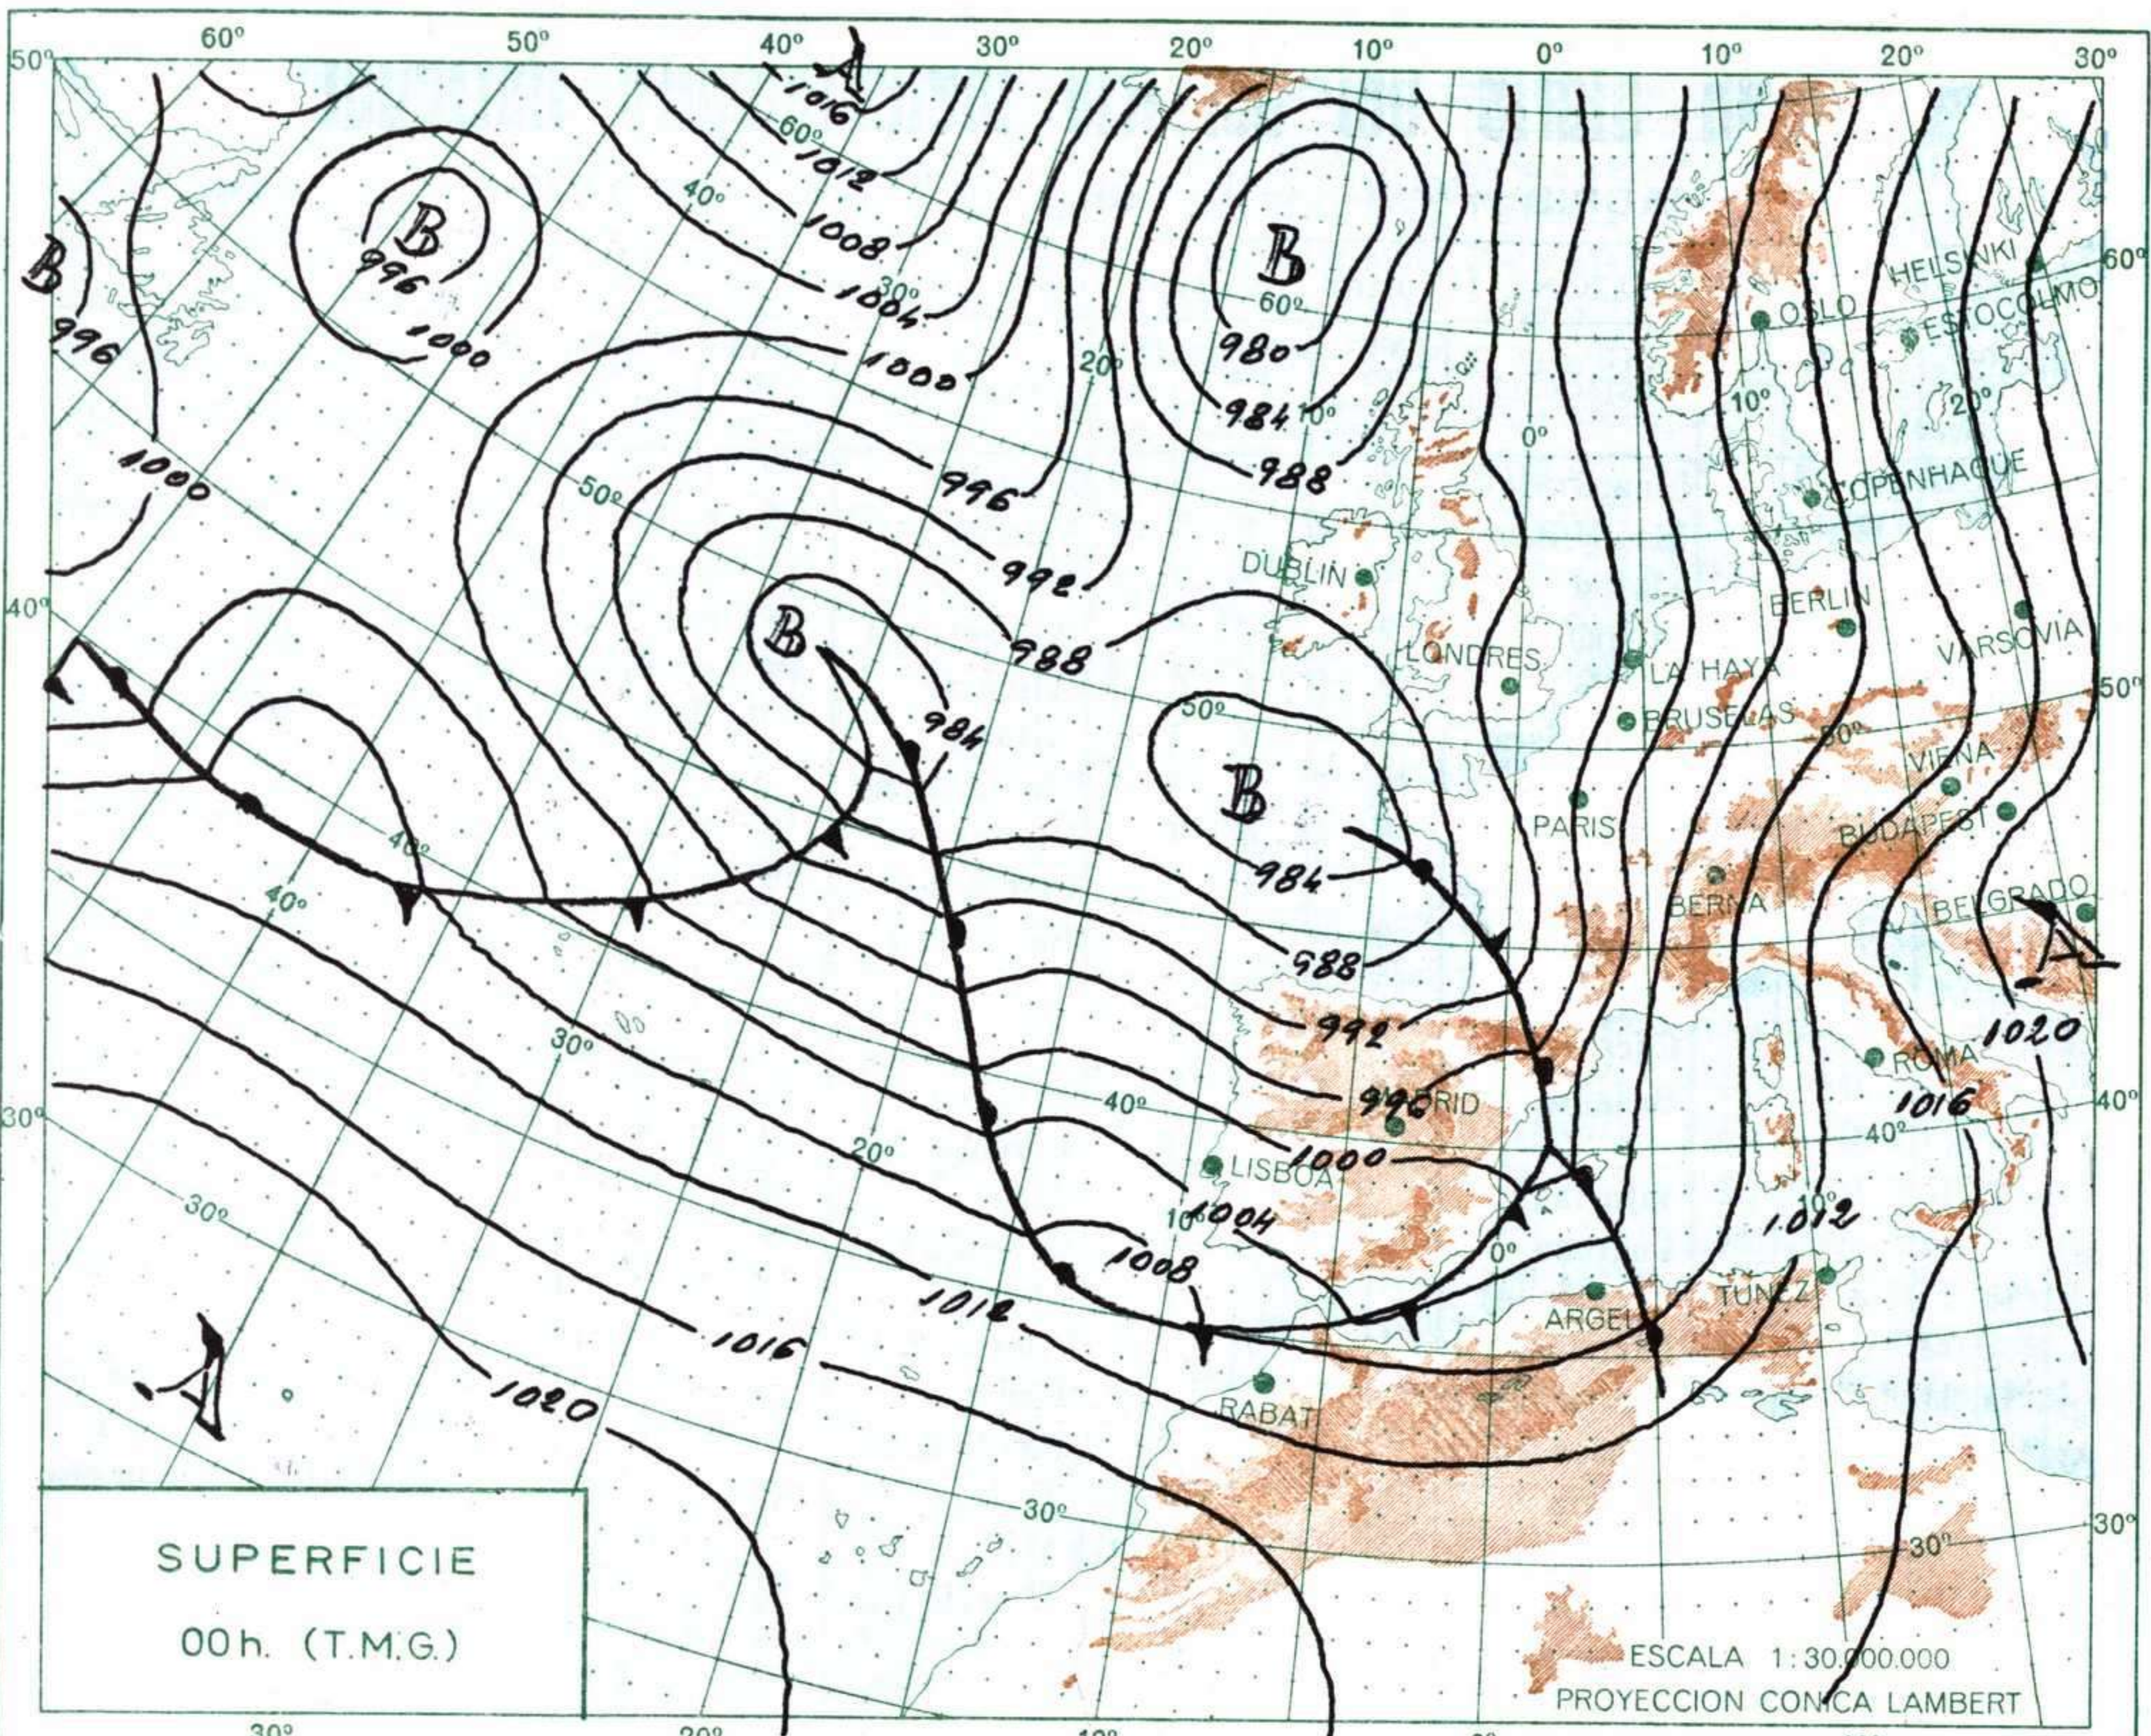

INFORMACION GENERAL DE LAS ULTIMAS 24 HORAS DE 19 HORAS DE AYER A 19 HORAS DE HOY, HORA OFICIAL.

En las últimas 24 horas ha continuado el tiempo lluvioso en la mayor parte de la Península y Baleares, afectando principalmente al Centro y a la vertiente atlántica, especialmente en Andalucía y Galicia. El mejor tiempo correspondió al litoral catalán y levantino y a Baleares por la tarde. Las precipitaciones fueron de nieve en alturas superiores a los 1.500 m, en general. En Canarias estuvo nuboso.

PREDICCIÓN PARA EL LUNES DIA 12.

Precipitaciones generales en la Península durante la noche, que serán más intensas en la vertiente atlántica. Durante la mañana o hacia mediodía habrá una ligera mejoría de carácter pasajero, que desde el oeste se extenderá hacia el Centro, a la vez que se intensificarán las precipitaciones en el área mediterránea. Las precipitaciones serán de nieve en alturas superiores a 1.500 m. Soplarán vientos fuertes del suroeste y más tarde del noroeste con descenso de la temperatura en la mitad septentrional. Cielo nuboso con algunos chubascos en Canarias.