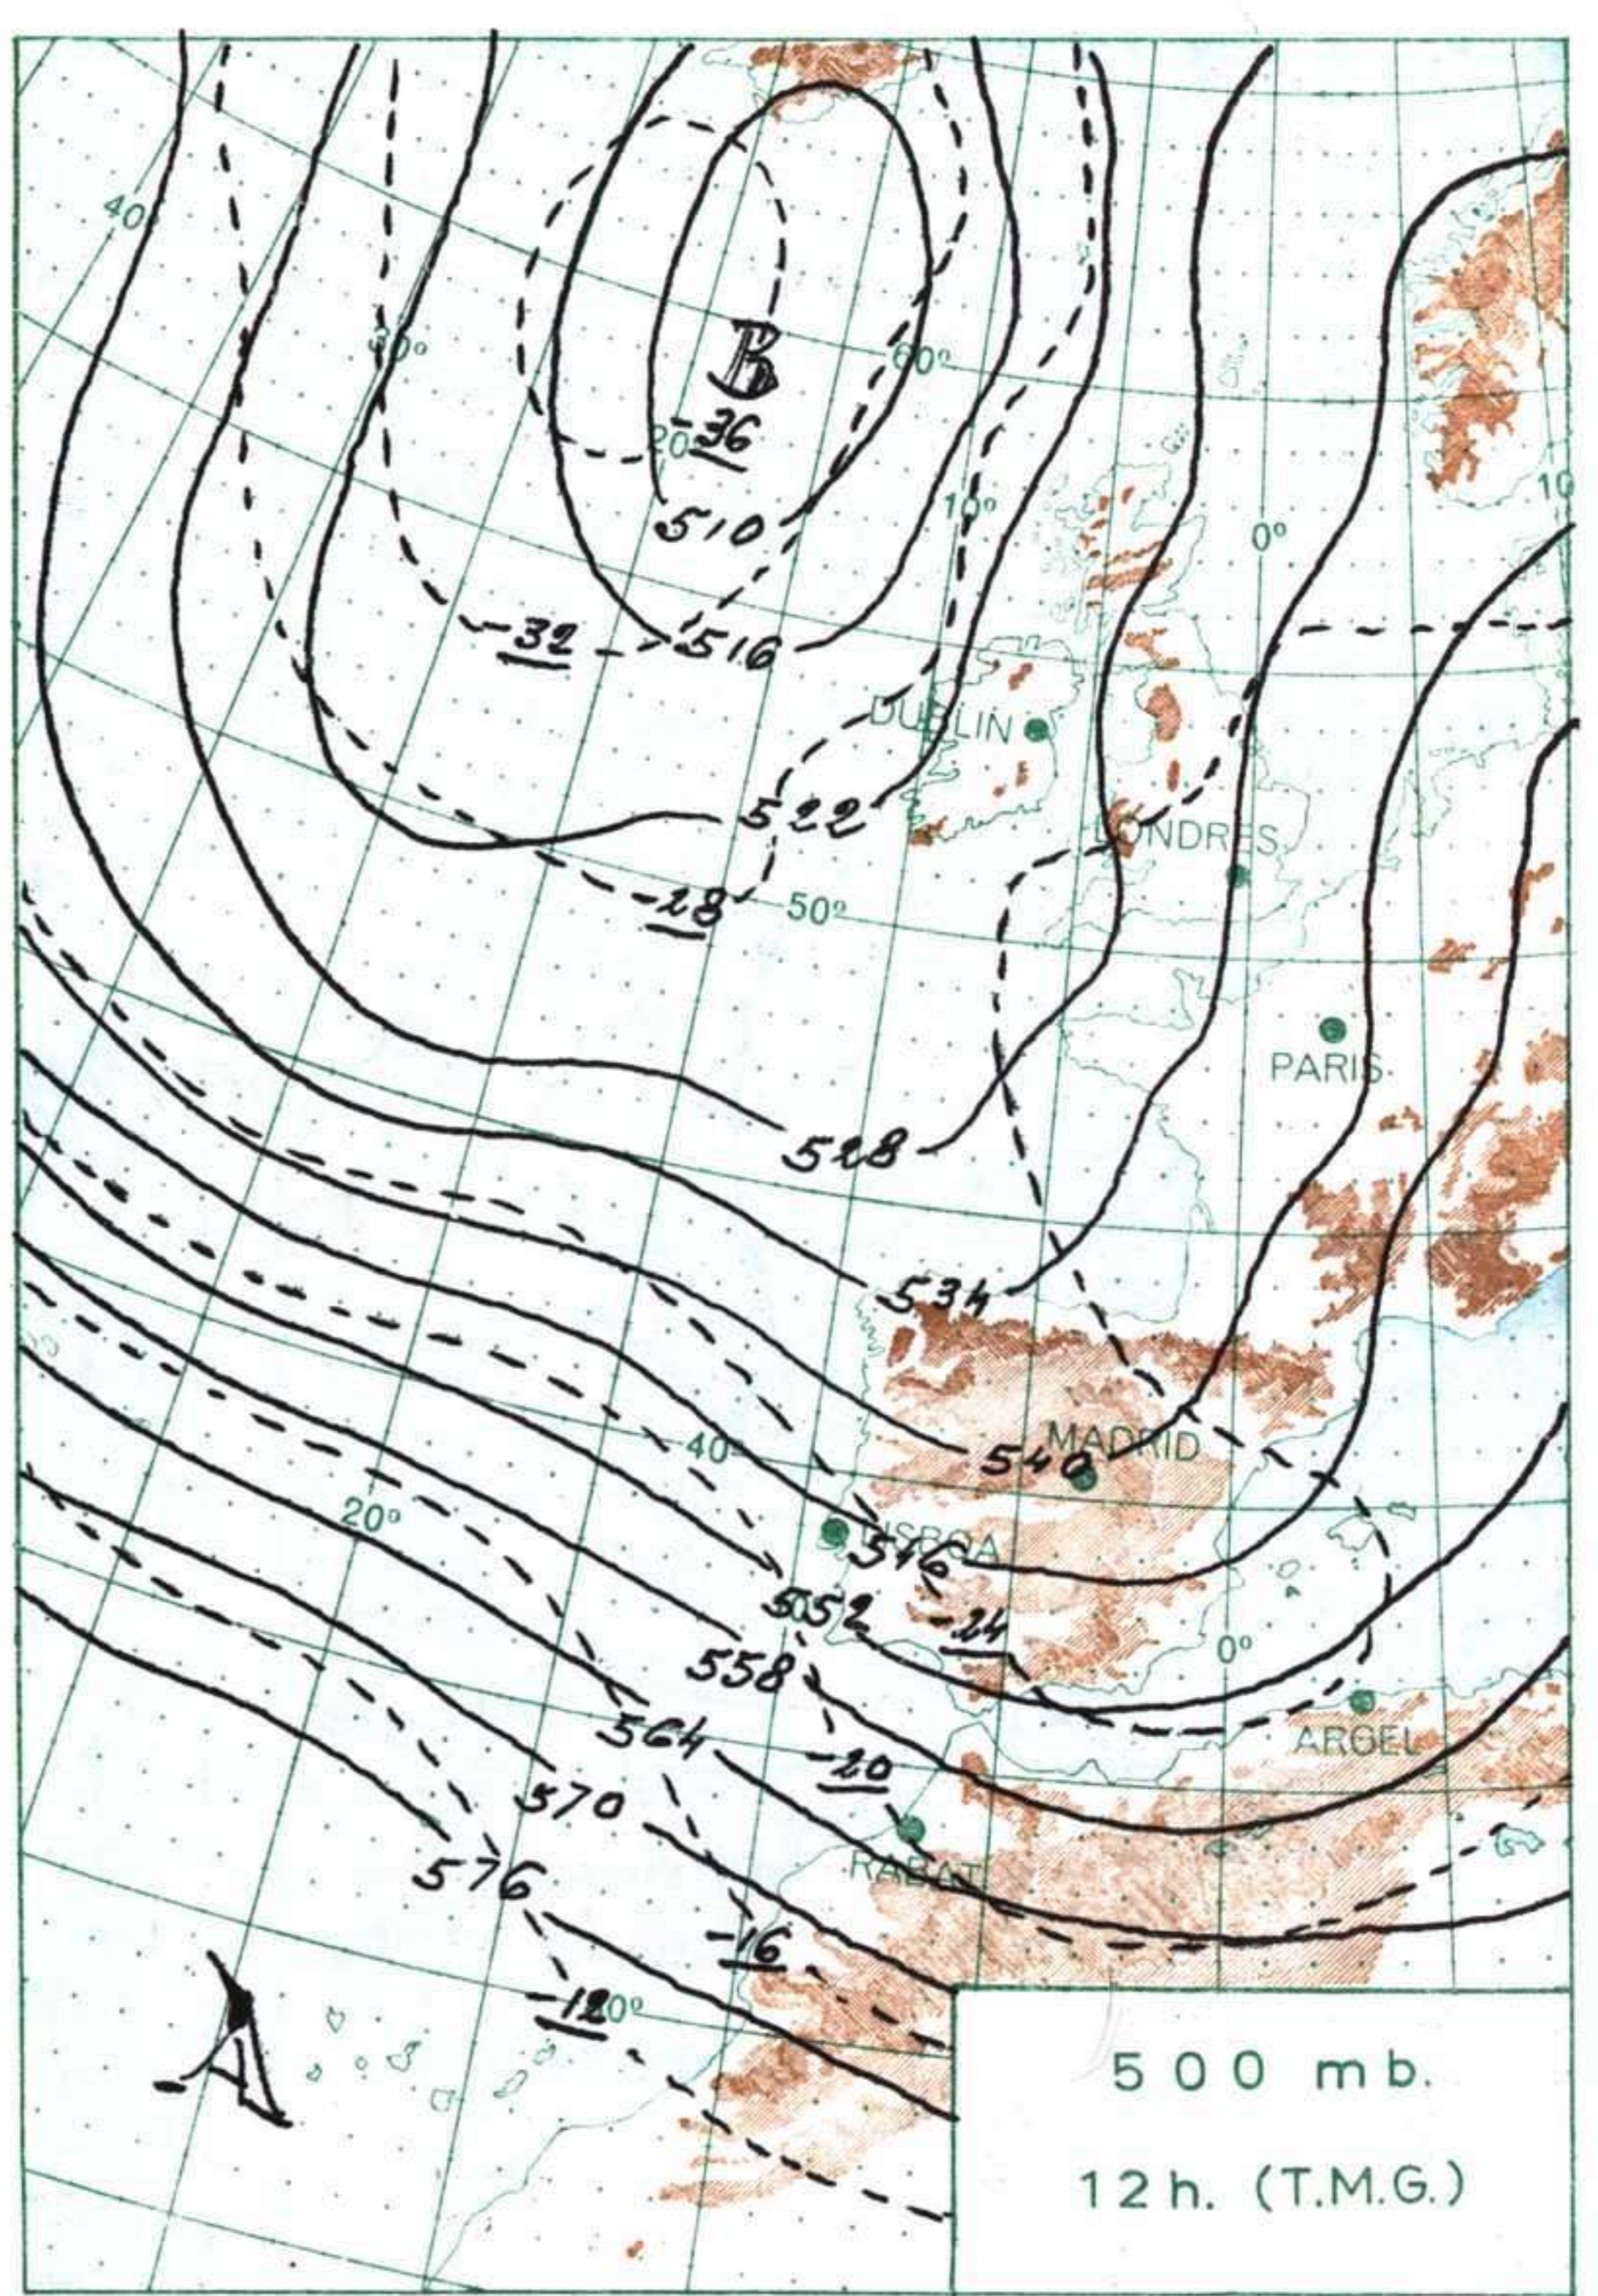

ALTITUDES > 2000 2000 1000 500 0 Mts.