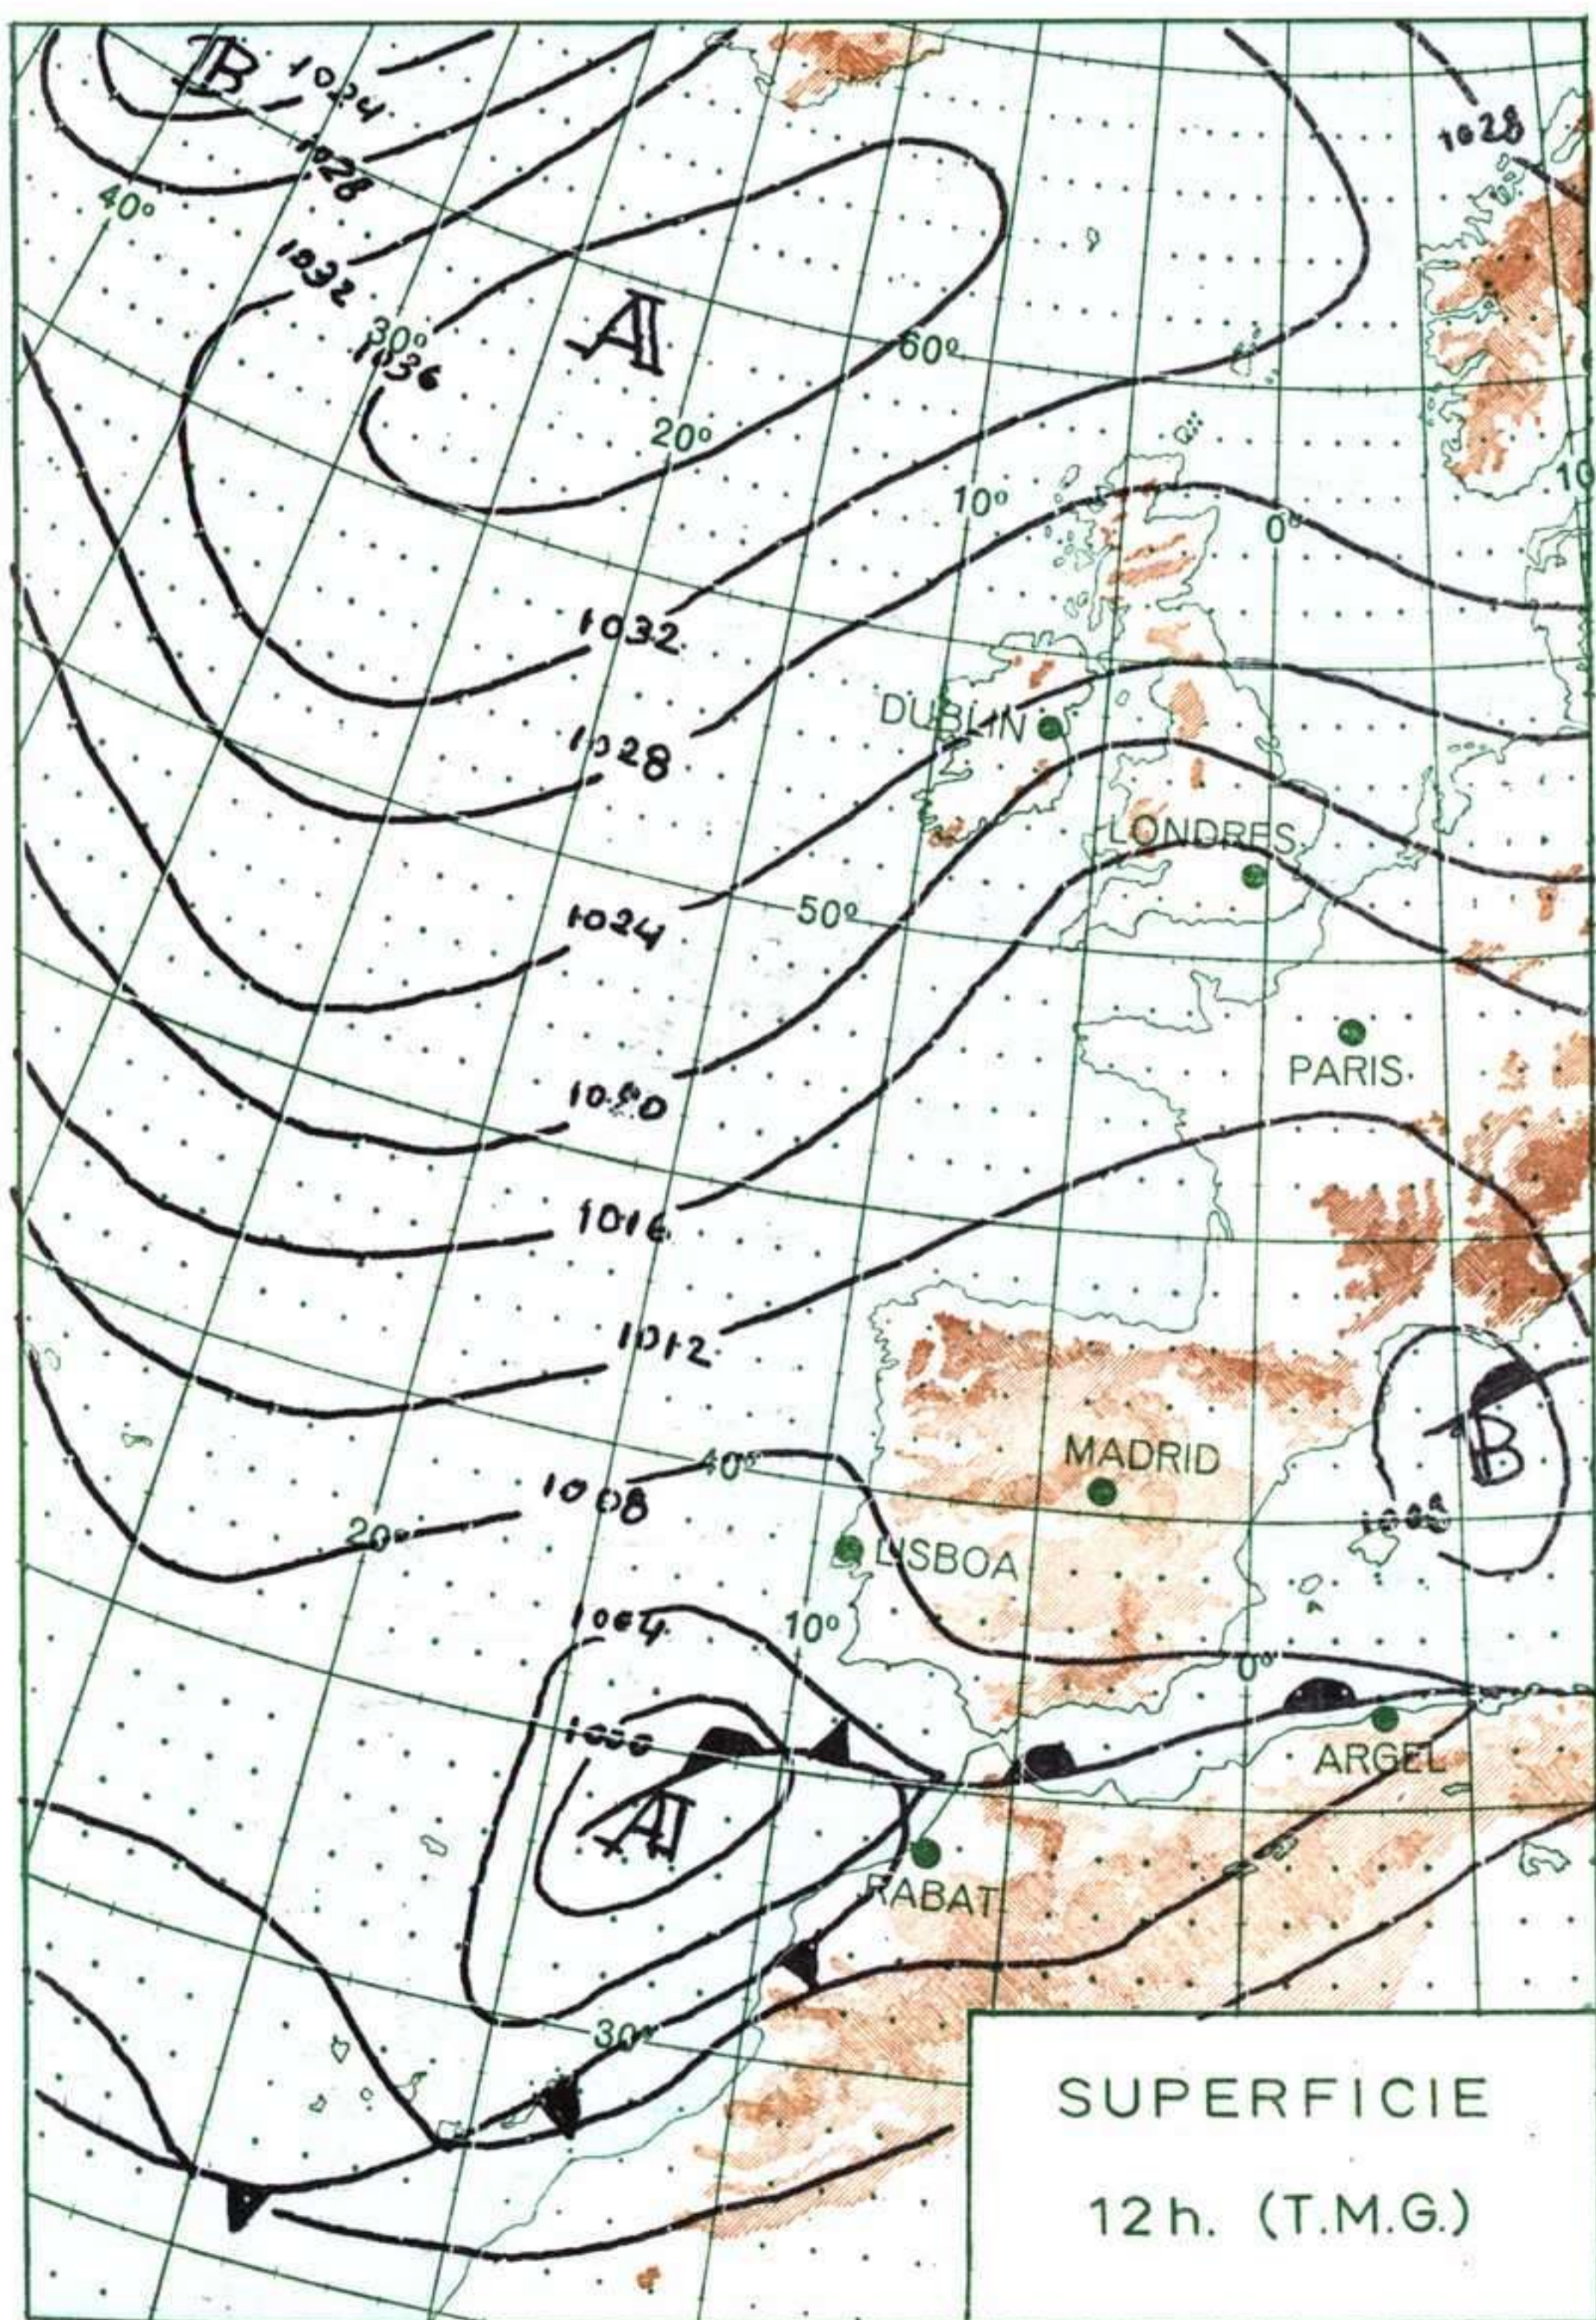

ALTITUDES

>2000
2000

2000
1000

1000
500

500
0

Mts.