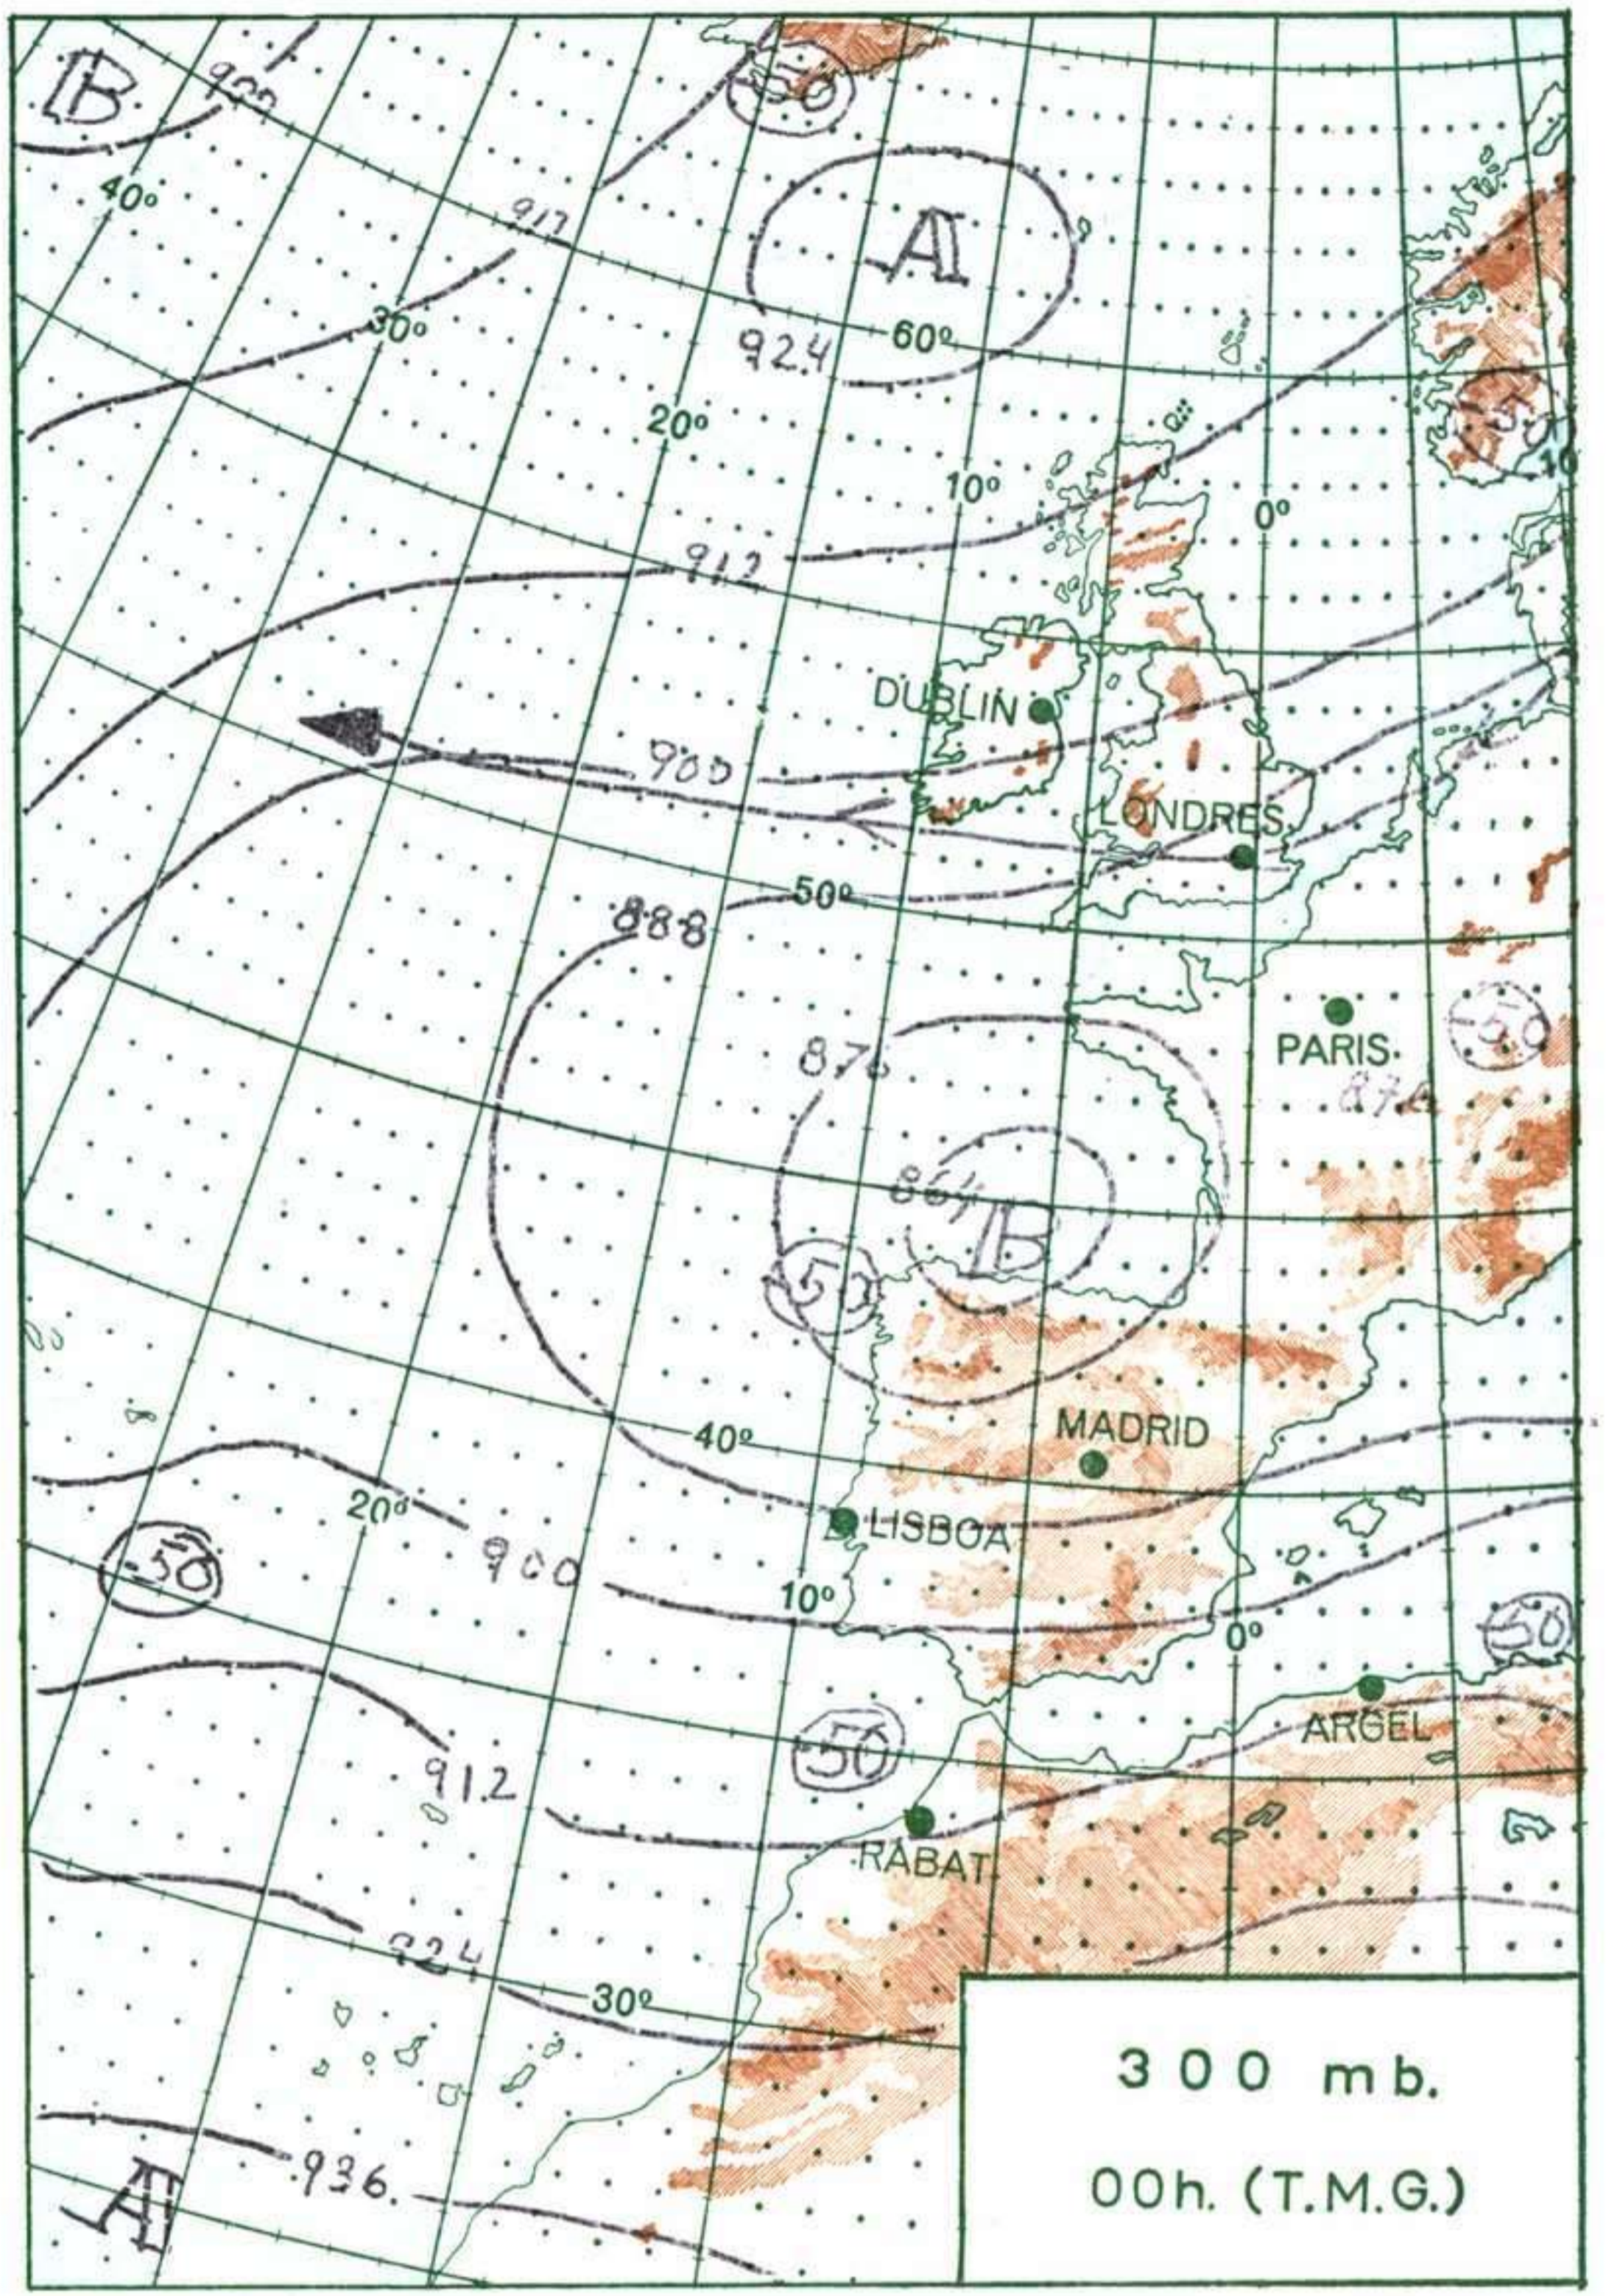

ALTITUDES

>2000
2000

2000
1000

1000
500

500
0

Mts.