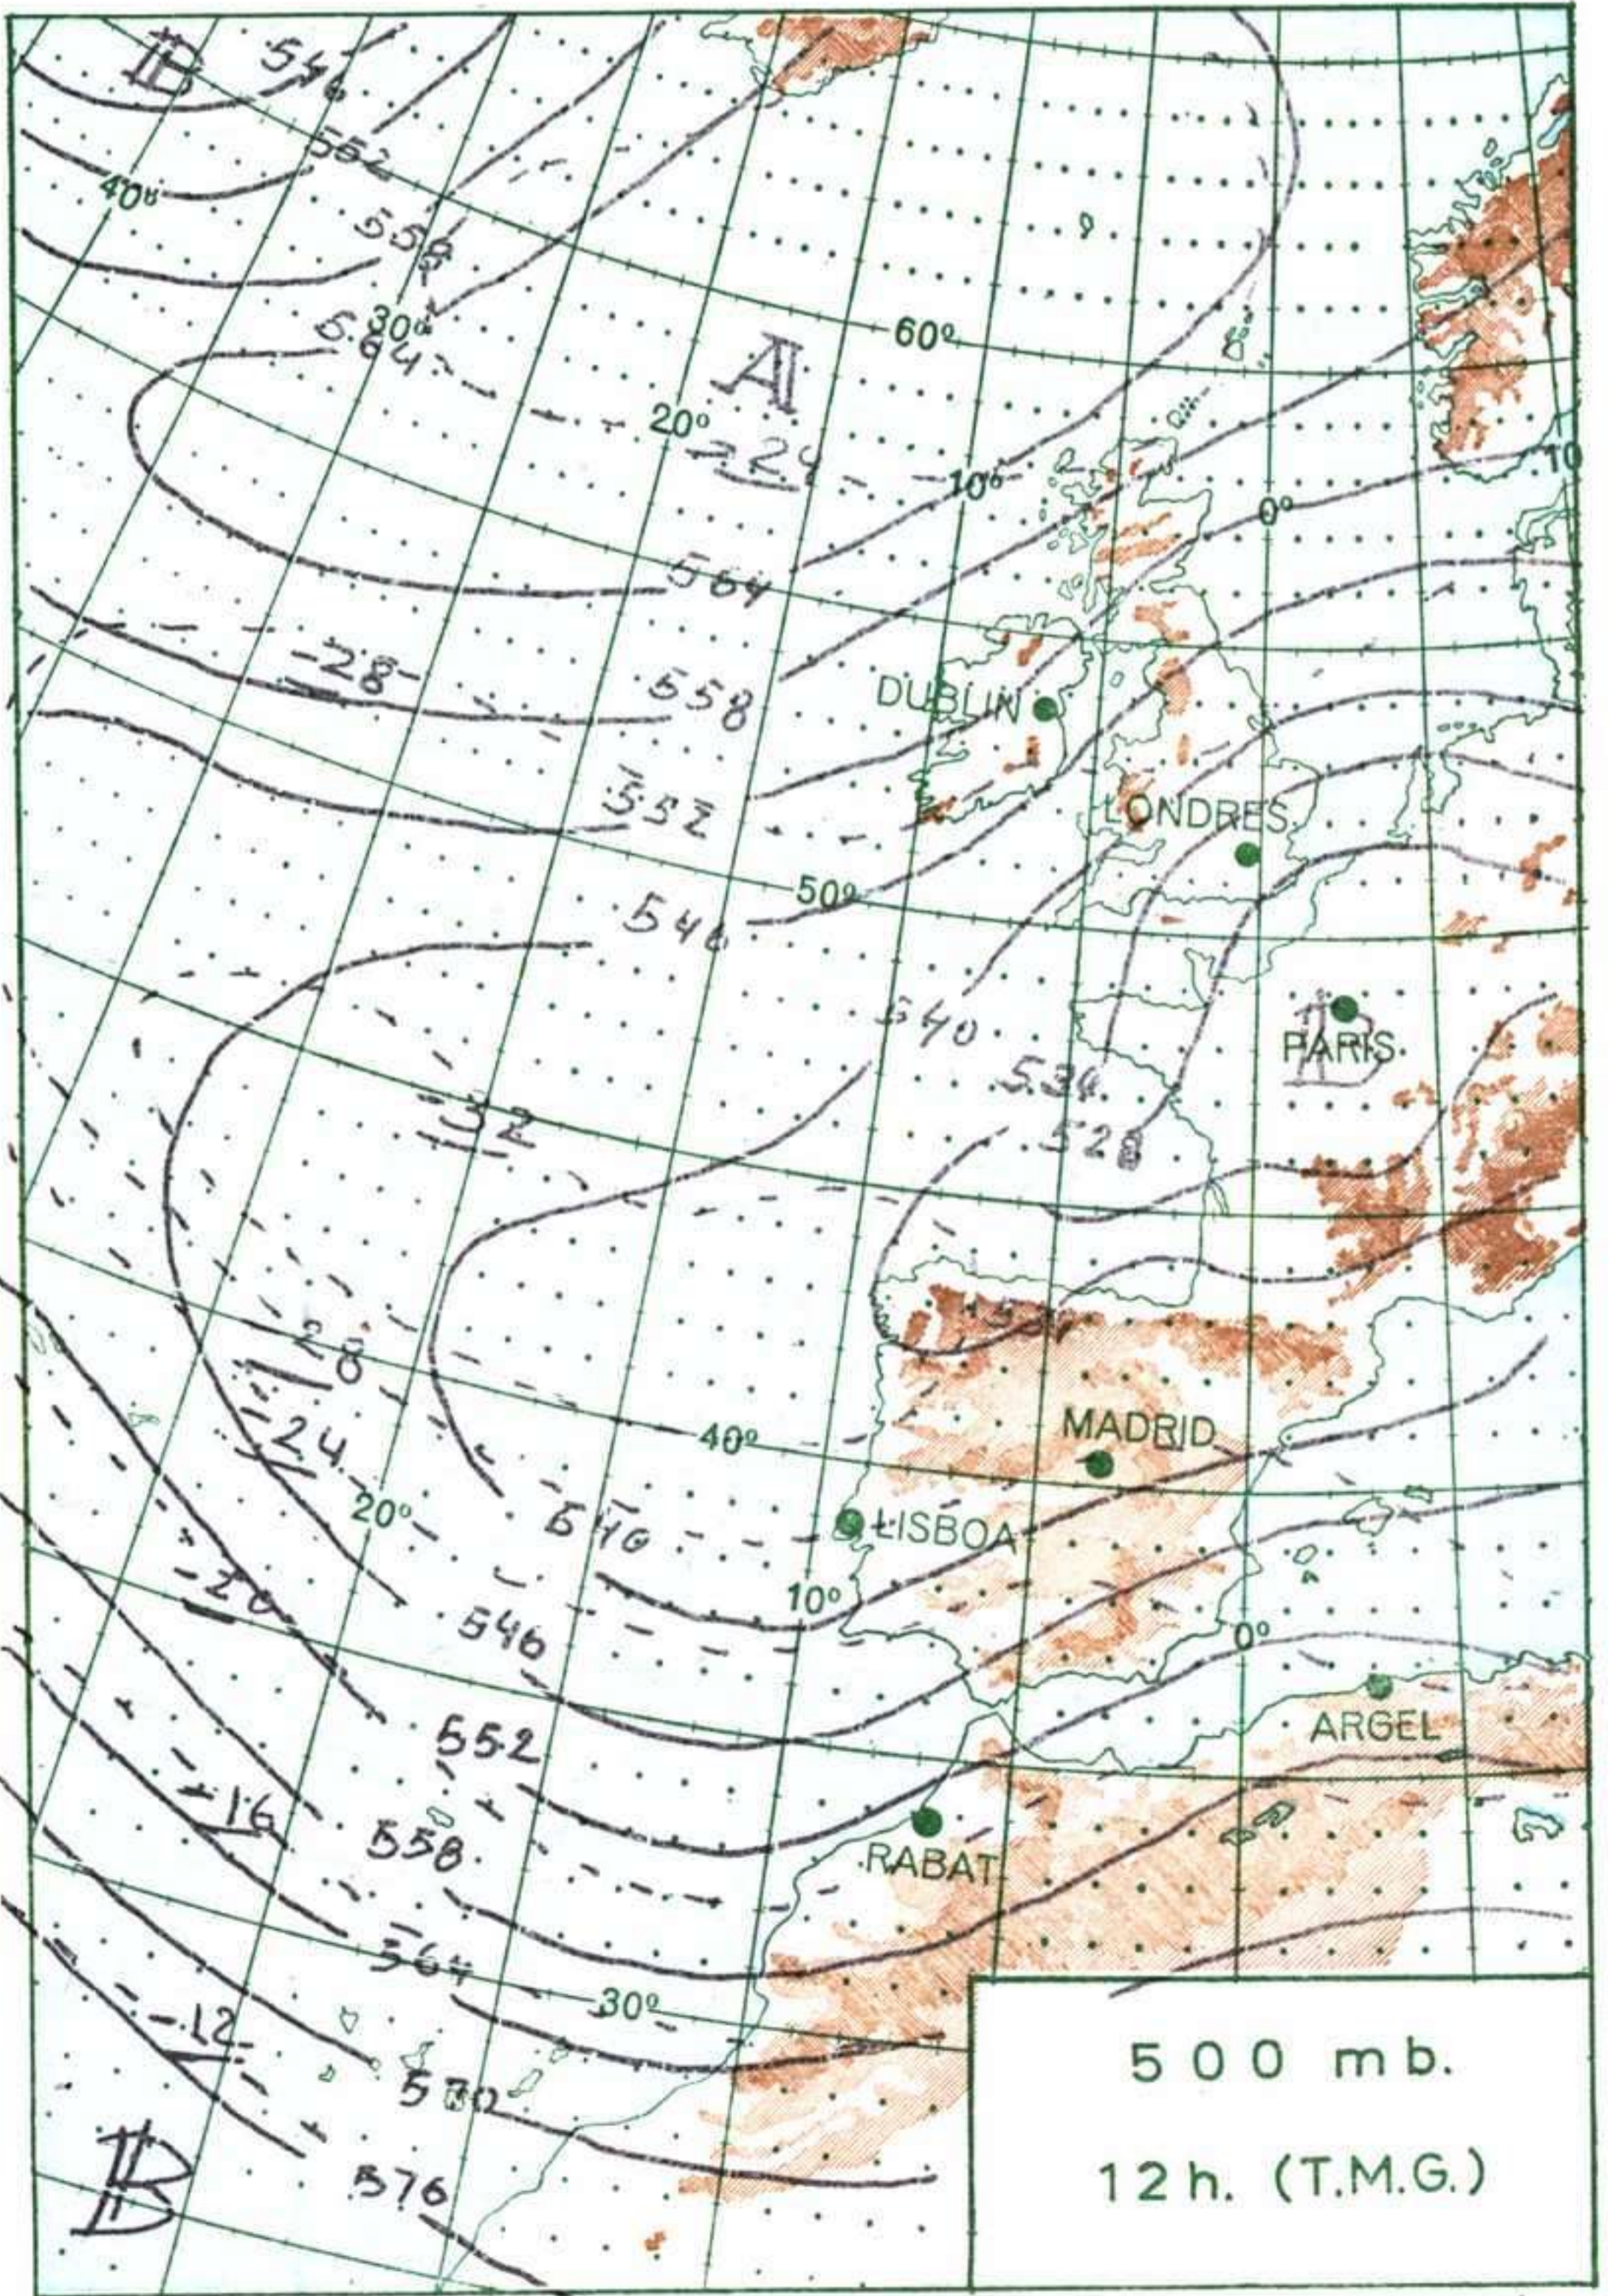

ALTITUDES

>2000
2000

2000
1000

1000
500

500
0

Mts.