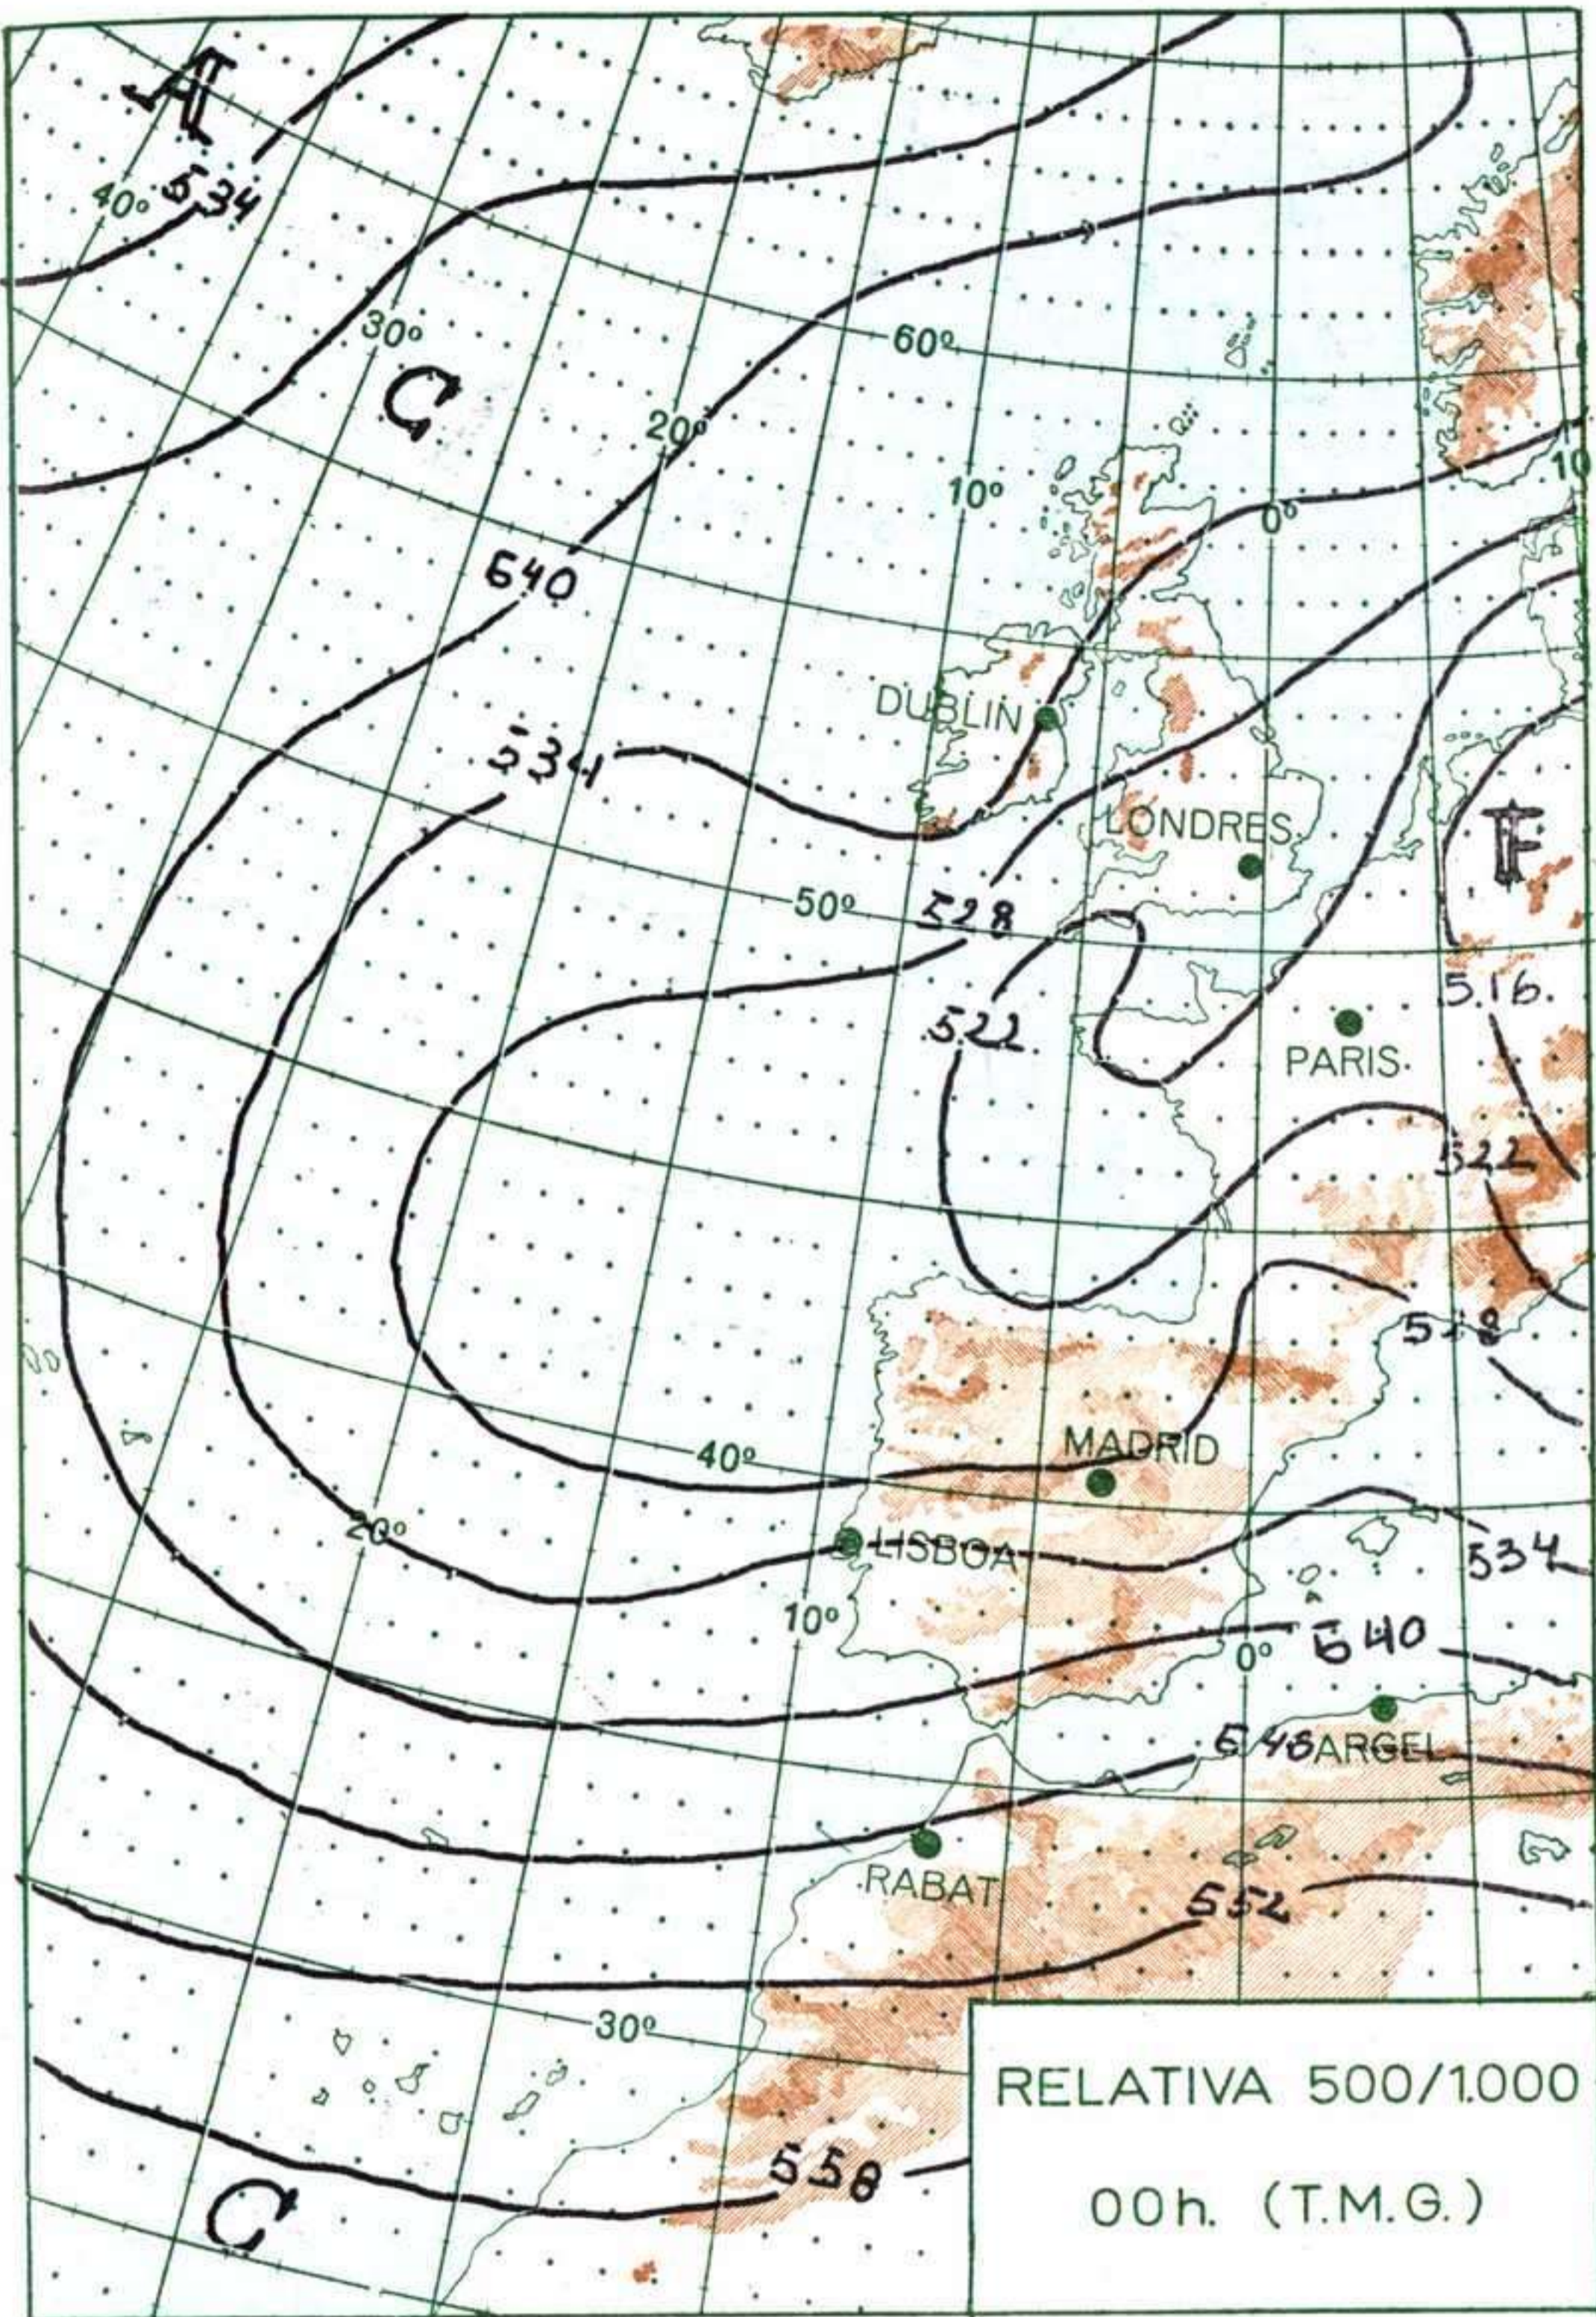

ALTITUDES

>2000
2000

2000
1000

1000
500

500
0

Mts.