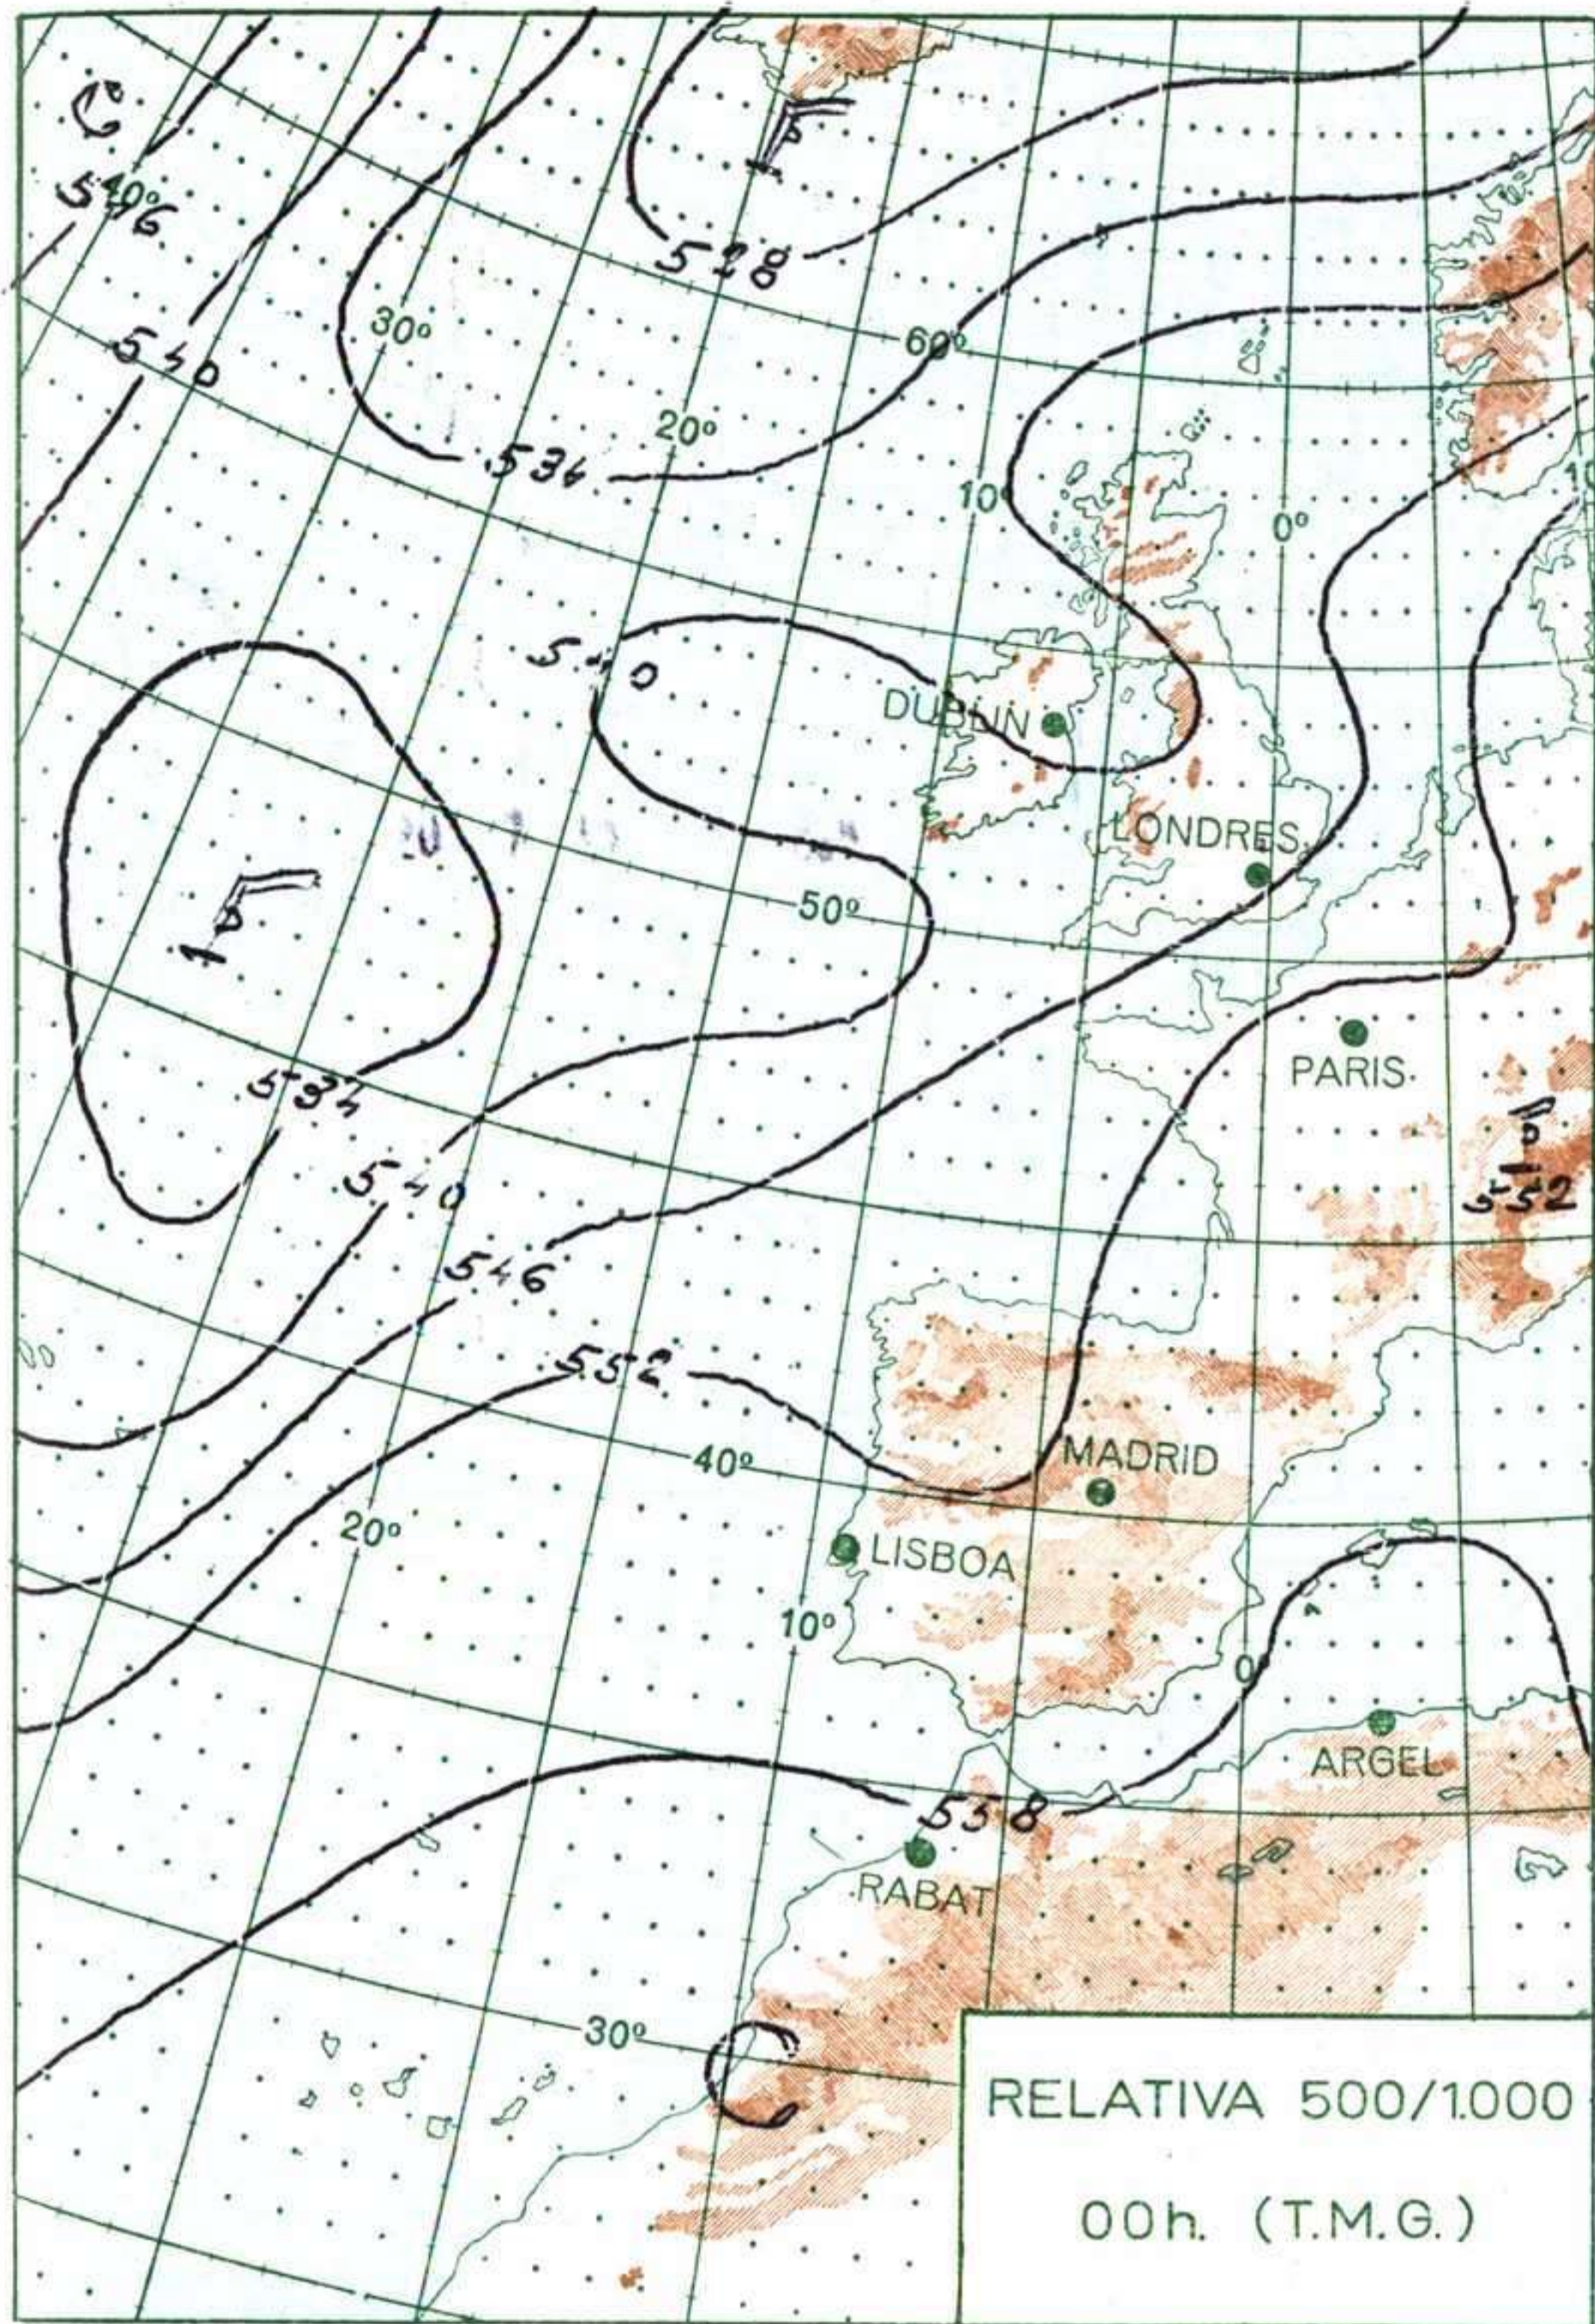

ALTITUDES >2000 2000 1000 500 0 Mts.