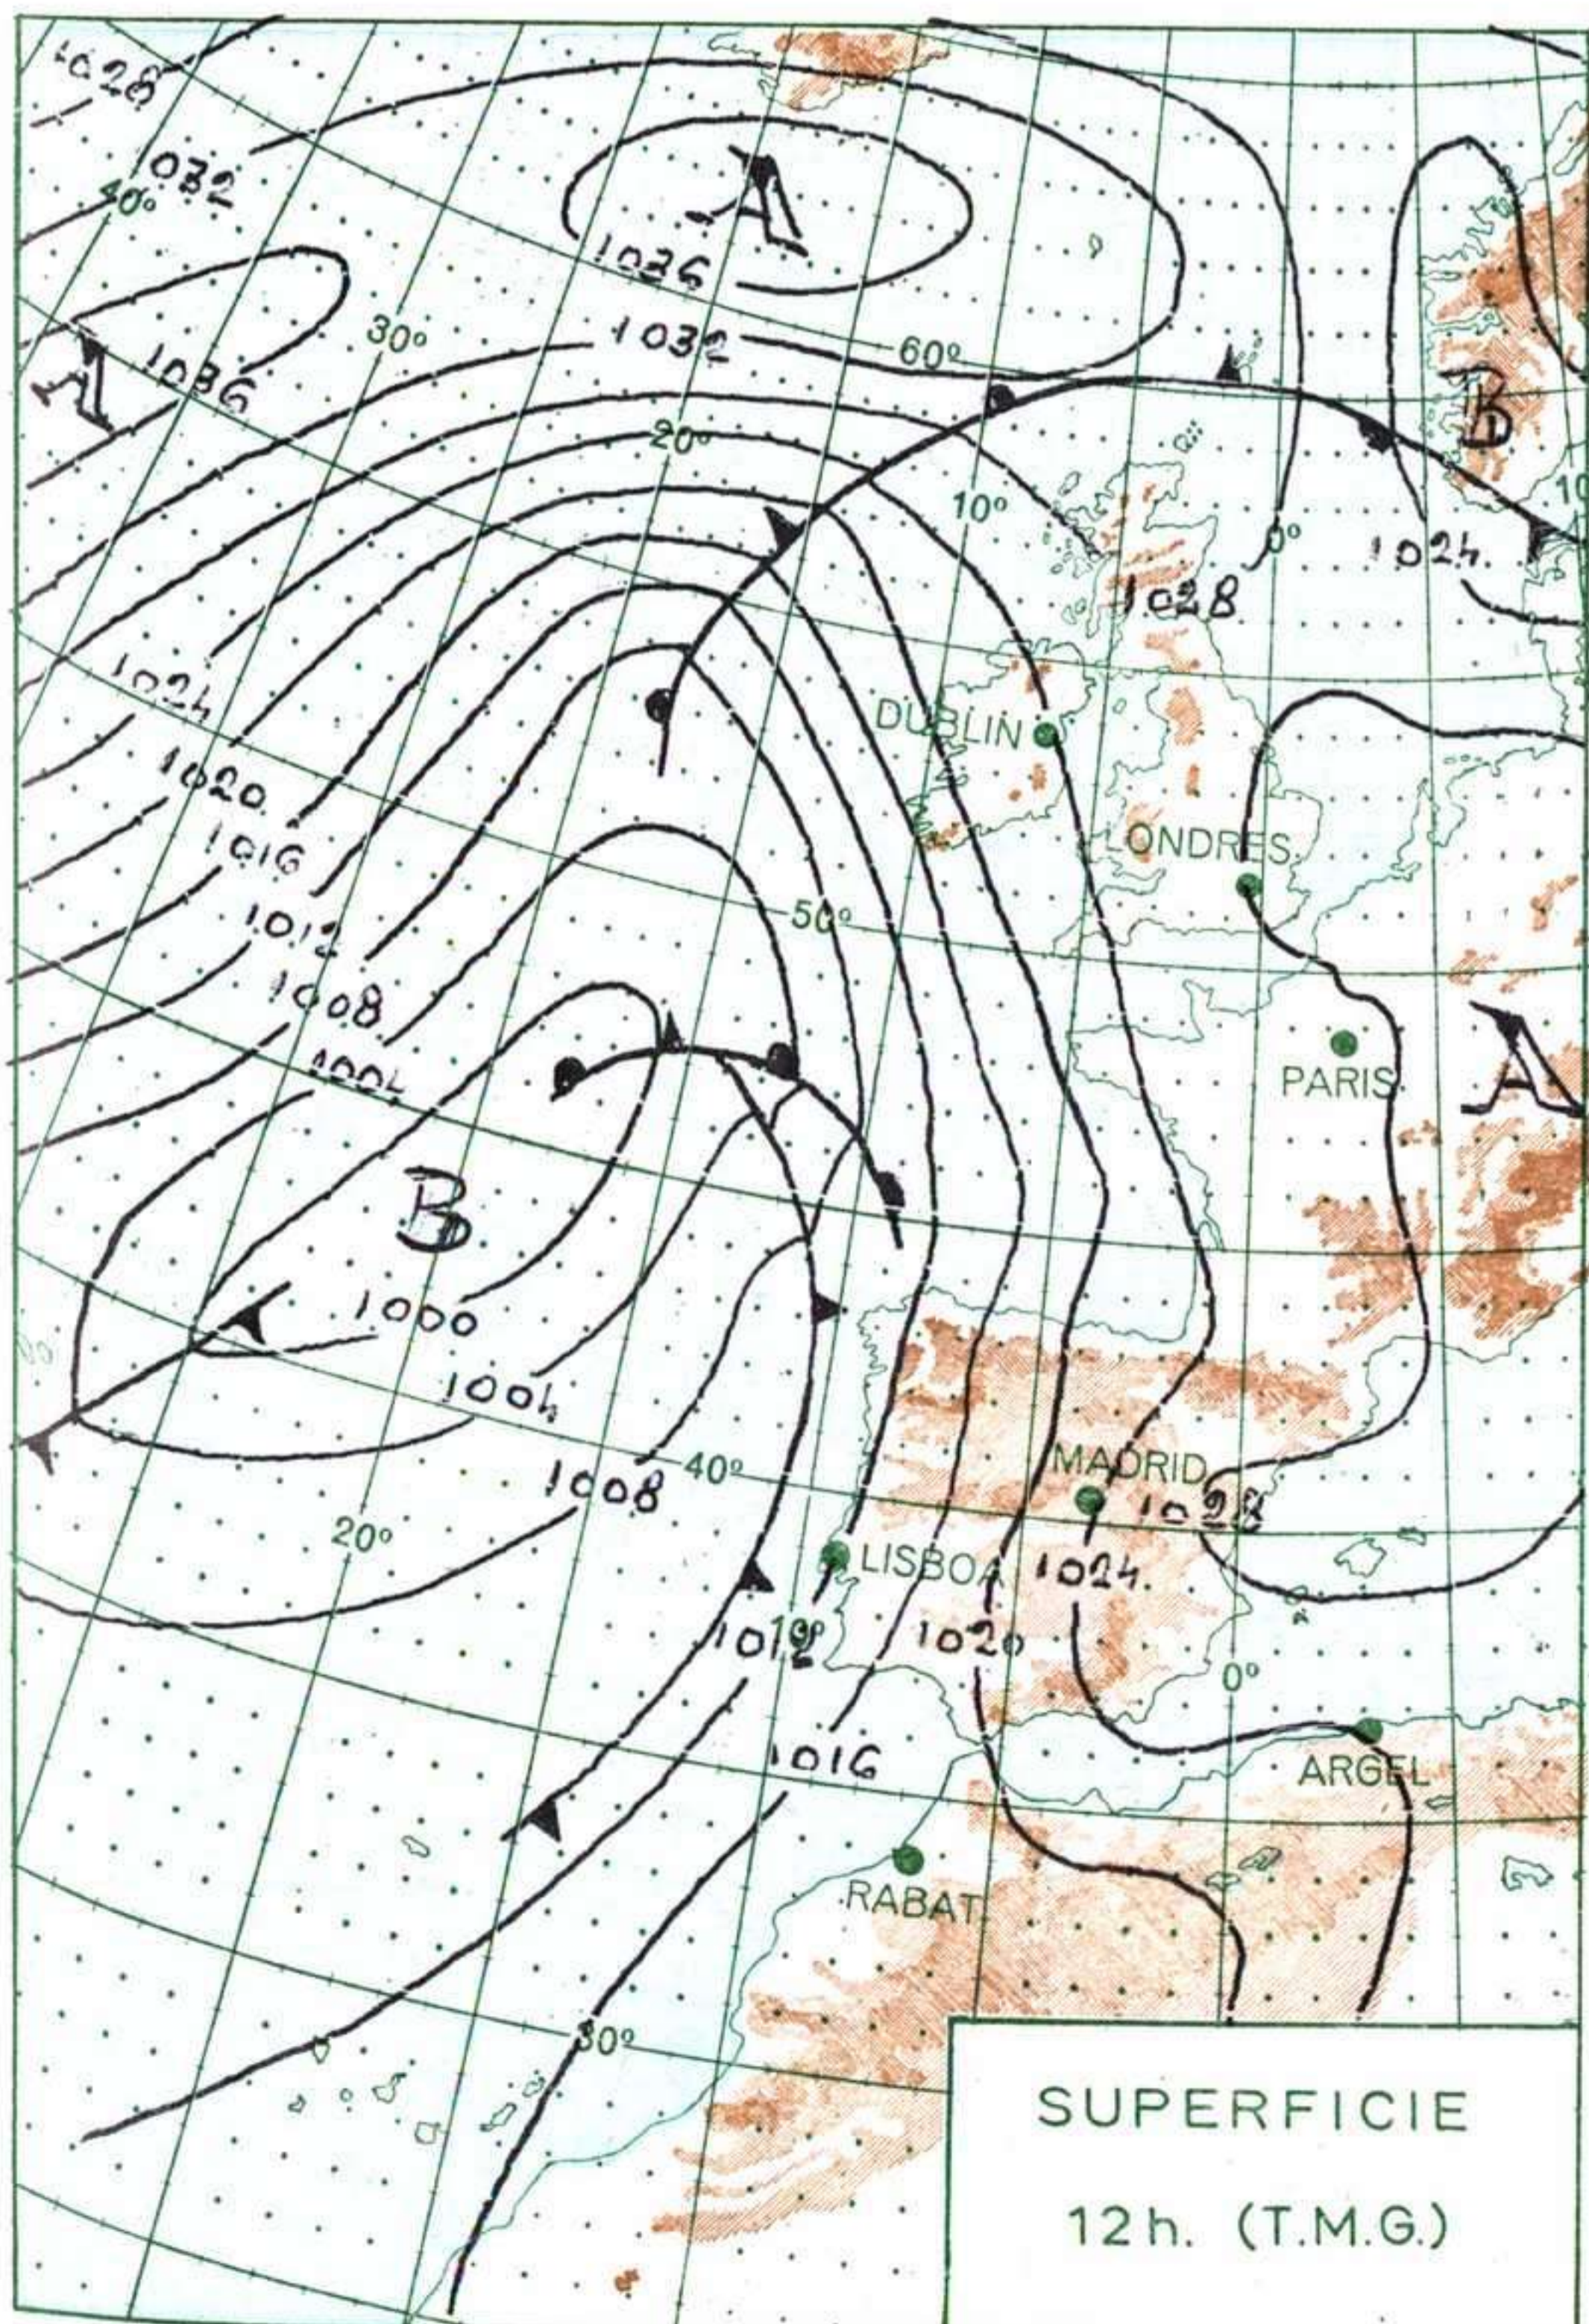

ALTITUDES >2000 2000 1000 500 0 Mts.