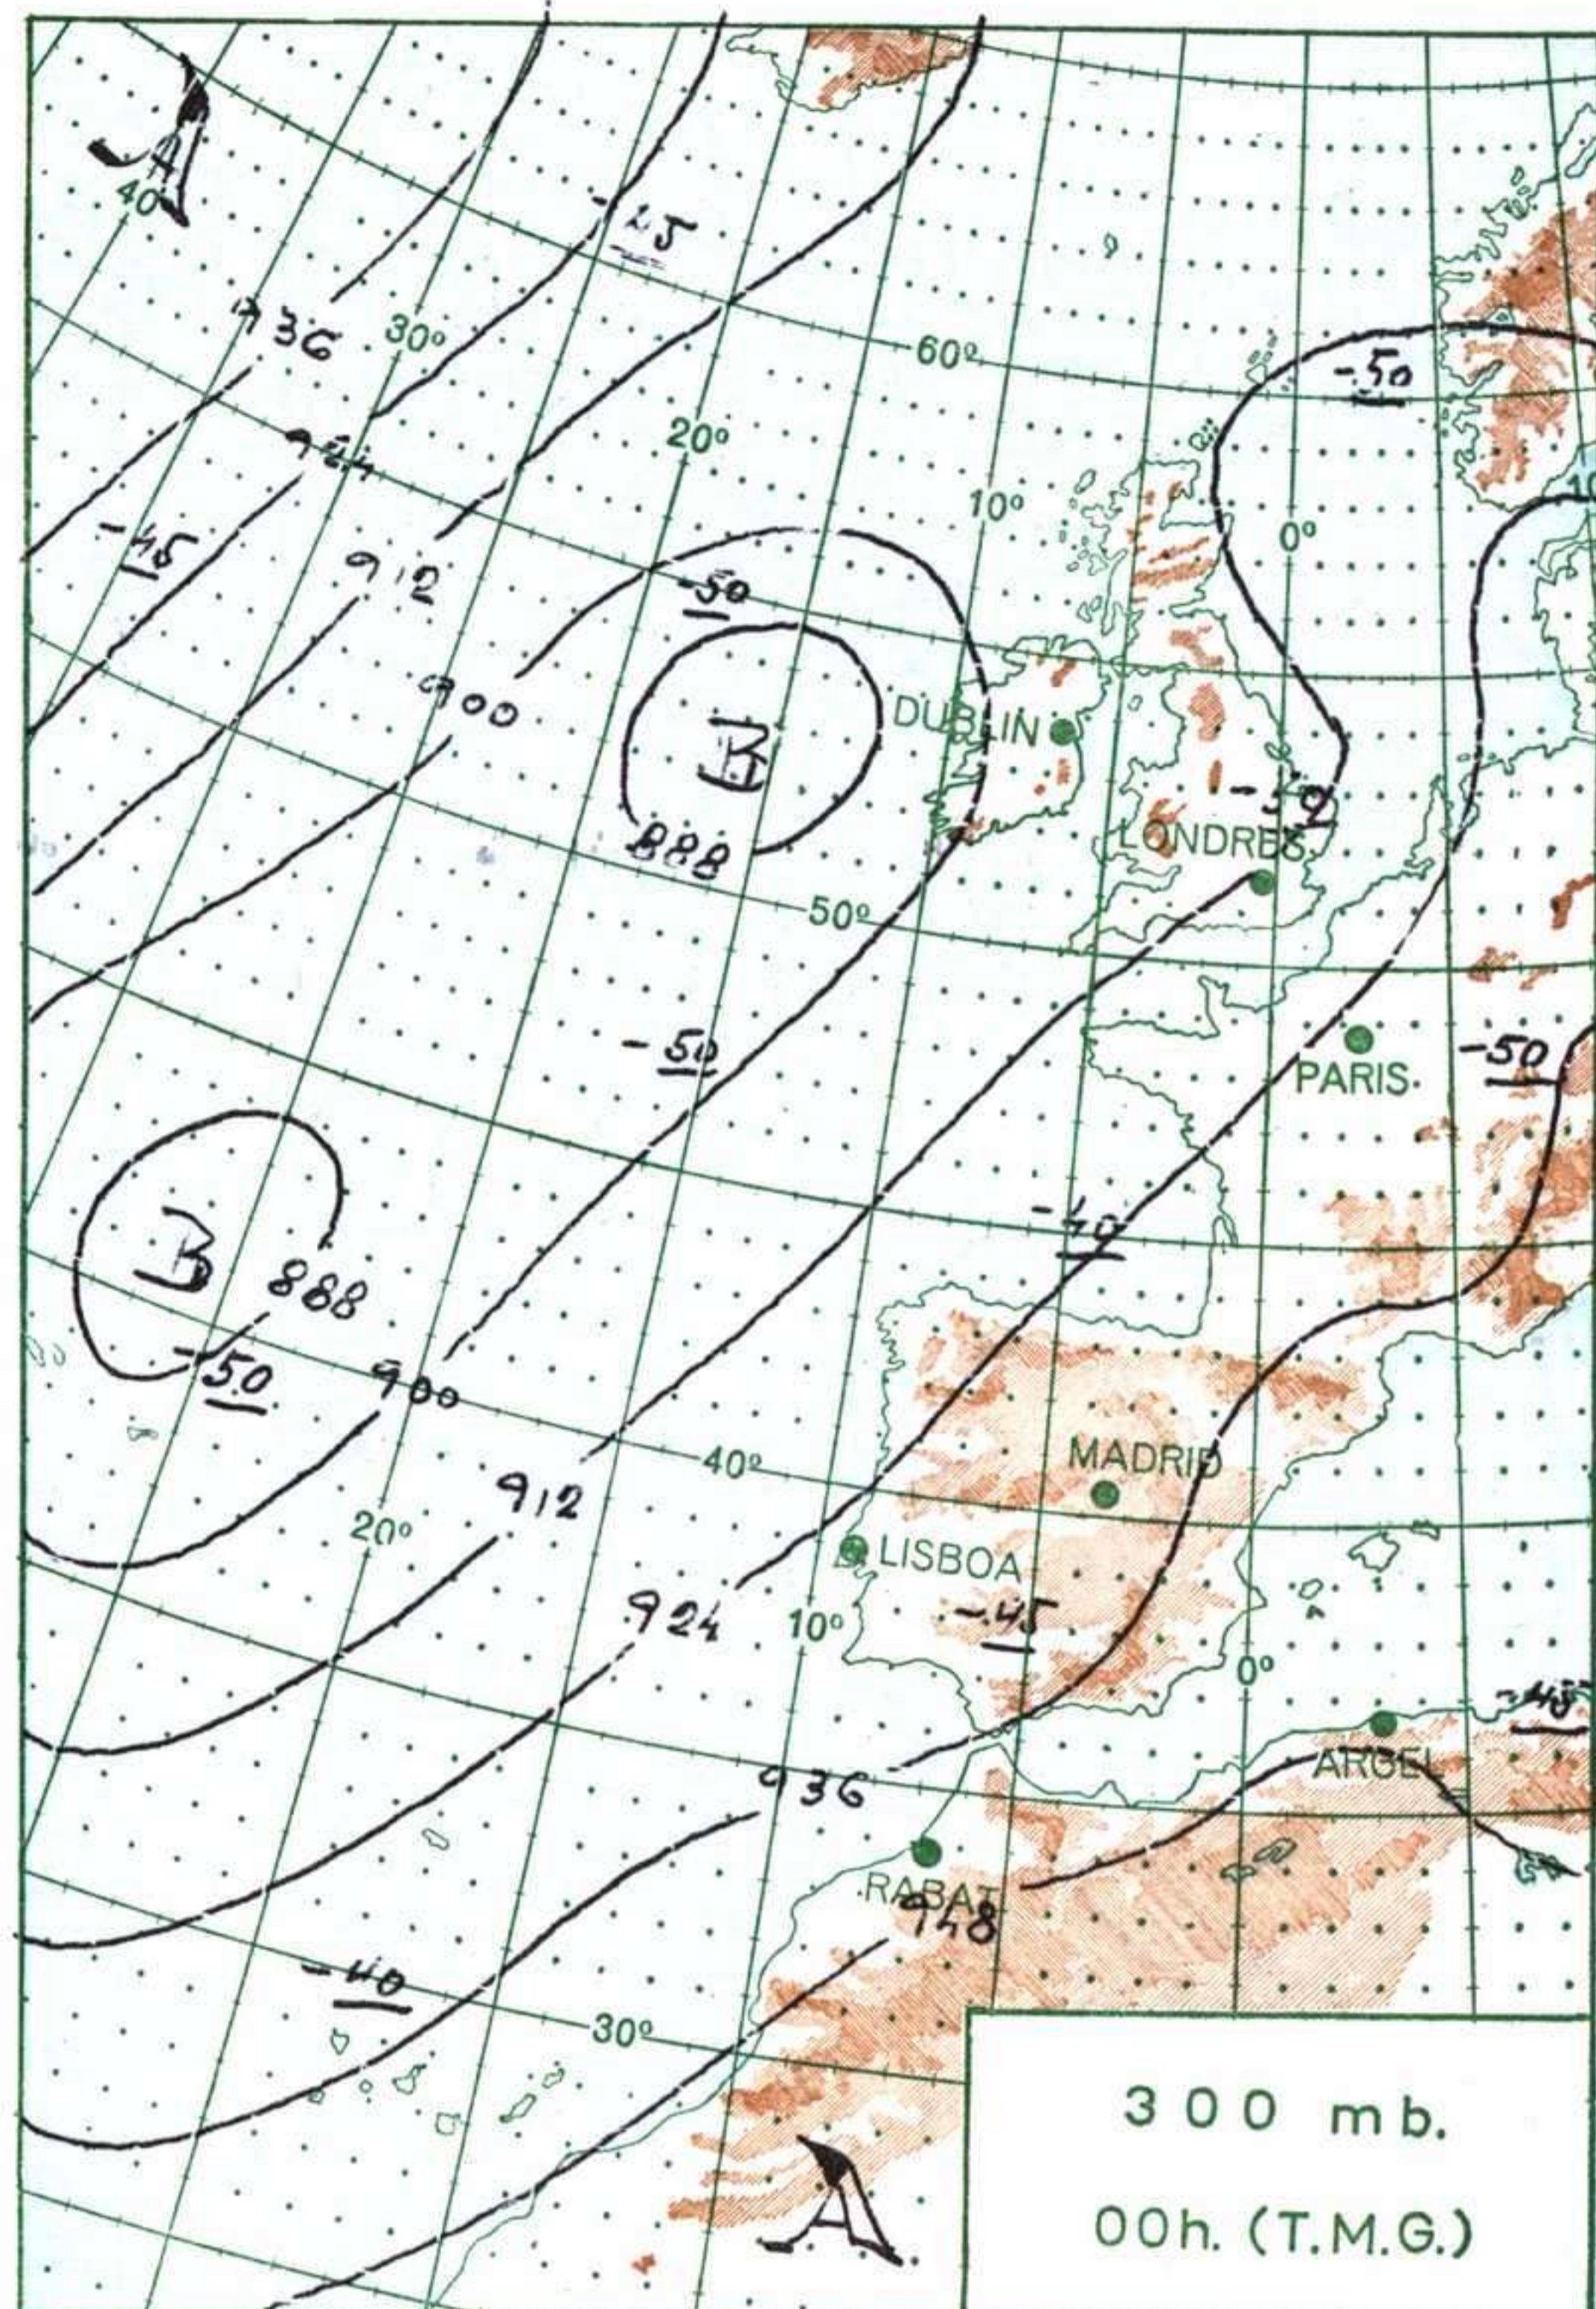

ALTITUDES >2000 2000 1000 500 0 Mts.