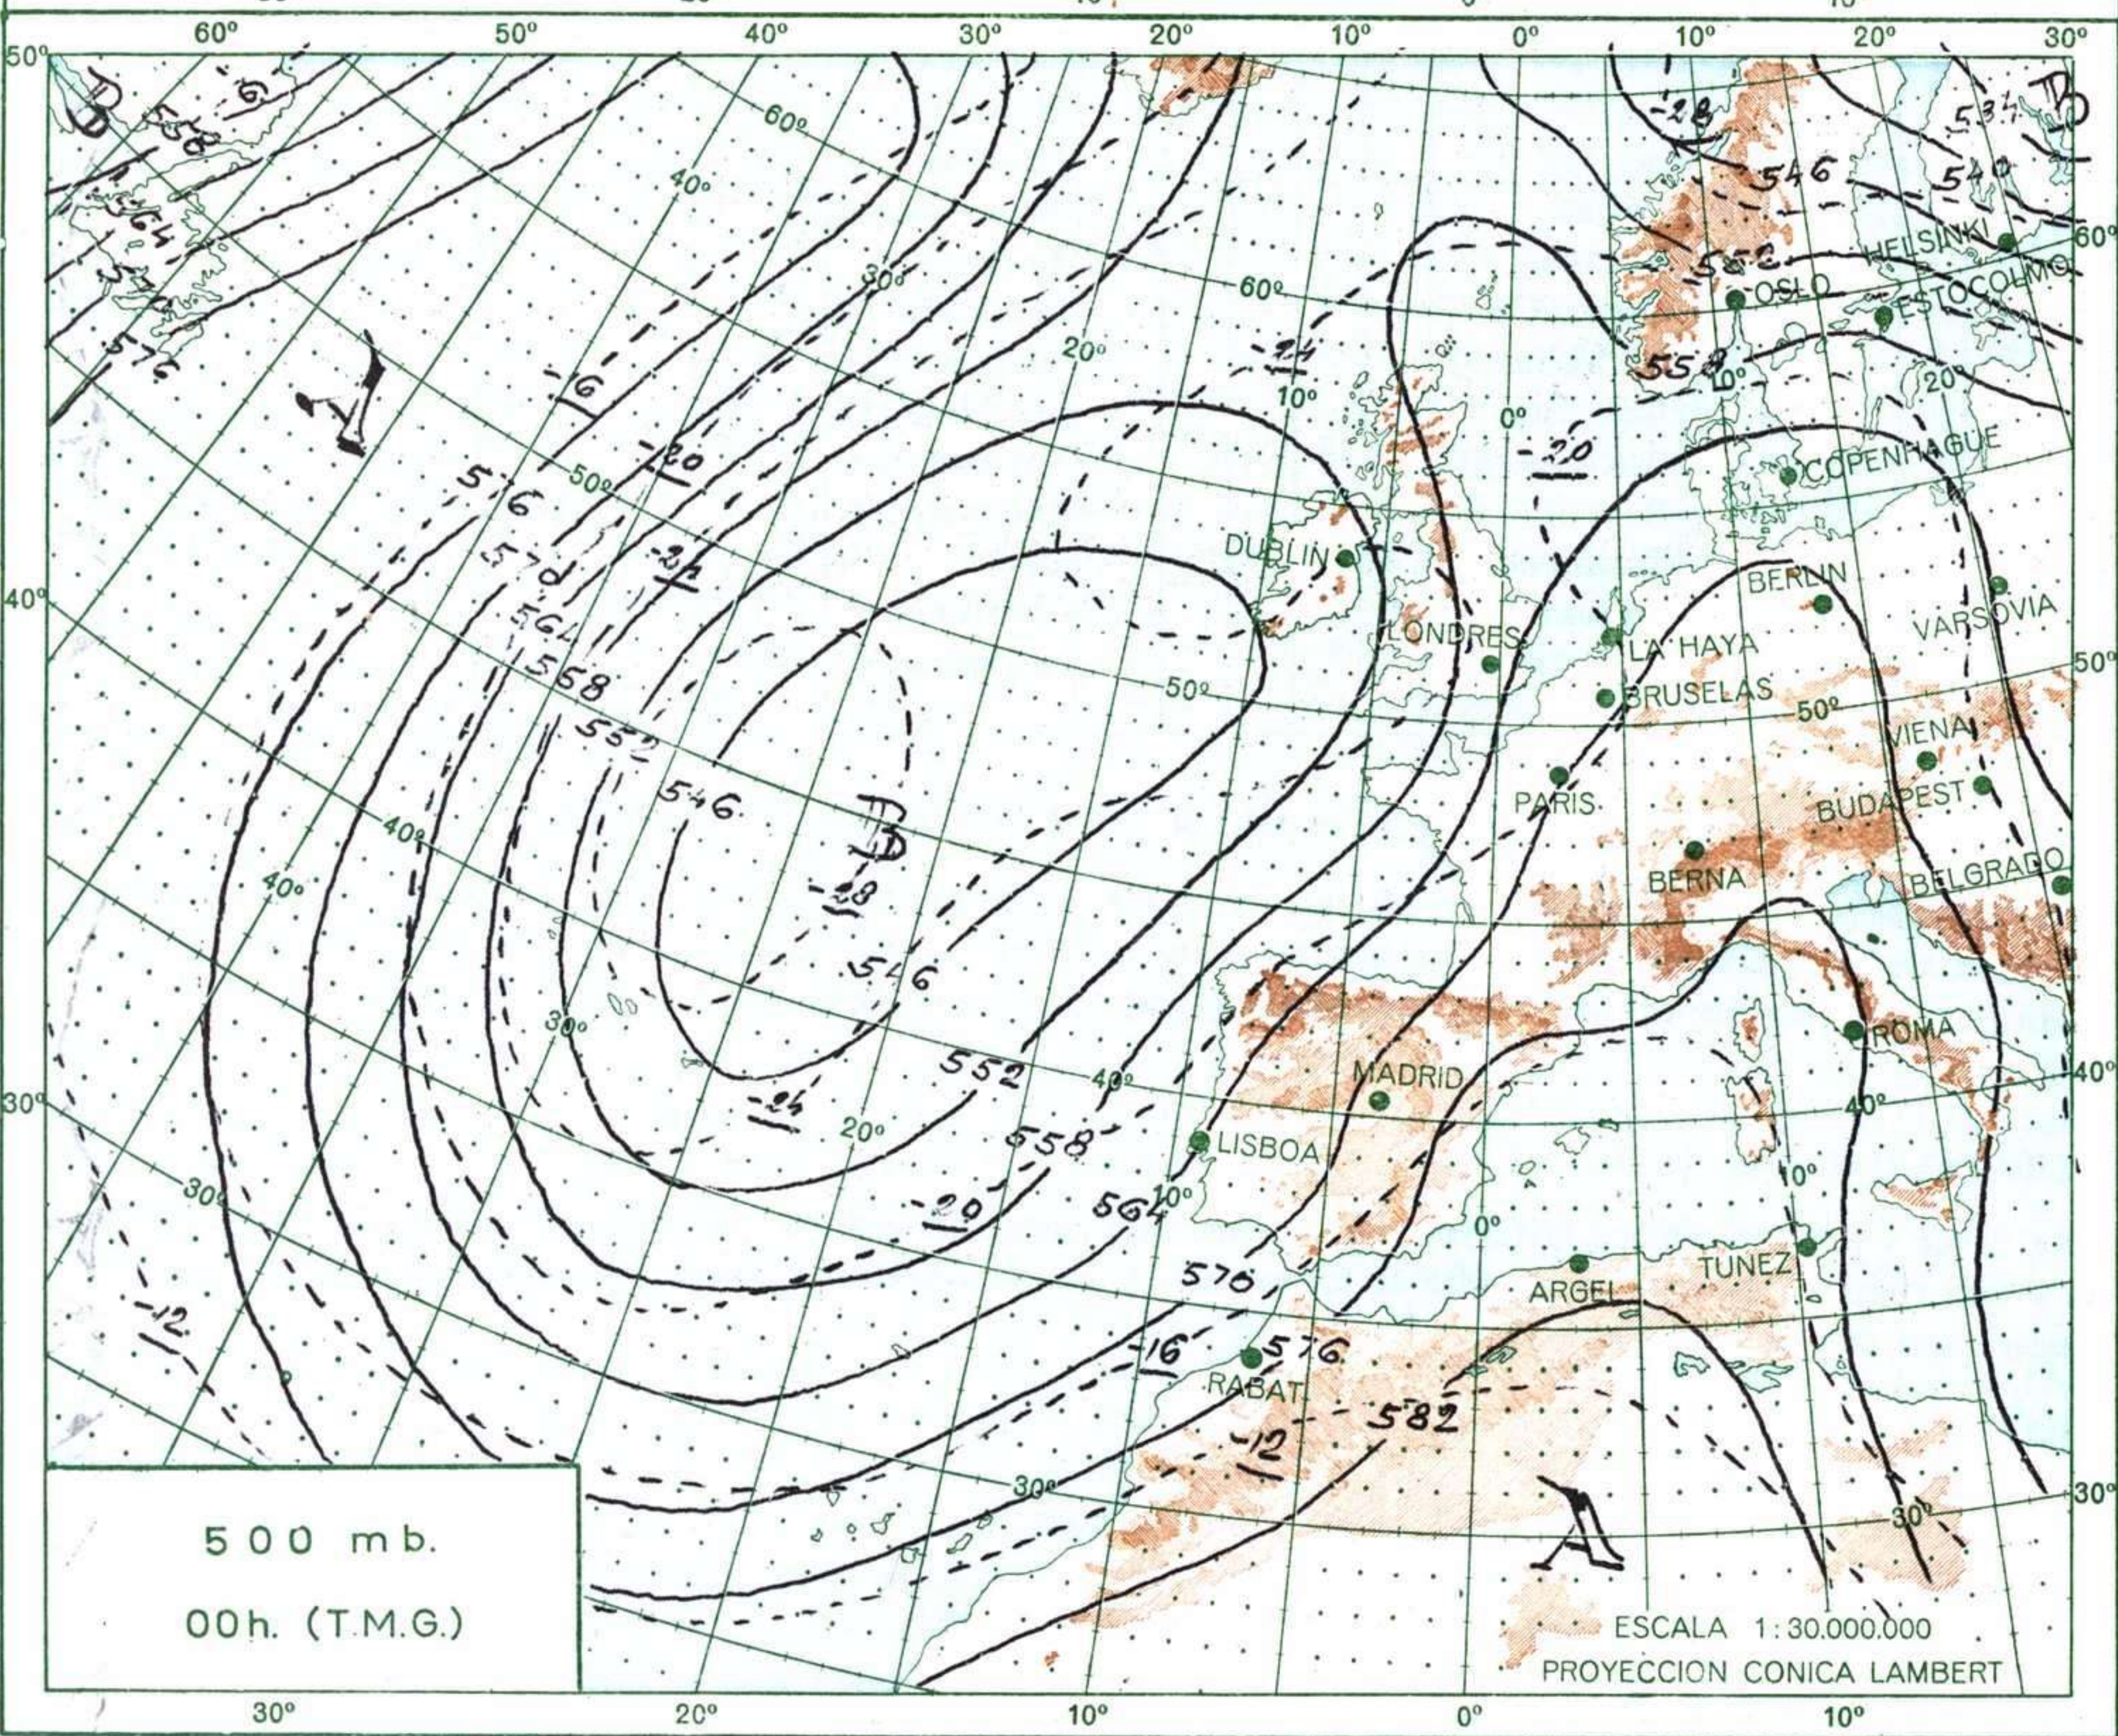

MINISTERIO DEL AIRE

Boletín diario del Servicio Meteorológico Nacional

AÑO XIX
2ª Epoca

MADRID JUEVES 26 DE NOVIEMBRE DE 1970

Núm. 330

CENTRO DE ANALISIS Y PREDICCIÓN (Ciudad Universitaria) - APARTADO 285 - MADRID. - Teléf. 2 44 35 00

ESTACIONES	TEMPERATURA		PRECIPITACION		Horas de sol	ESTACIONES	TEMPERATURA		PRECIPITACION		Horas de sol	ESTACIONES	TEMPERATURA		PRECIPITACION		Horas de sol	TEMPERATURAS EXTREMAS (De las capitales Peninsulares)				
	Máx.	Mín.	Noche	Día			Máx.	Mín.	Noche	Día			Máx.	Mín.	Noche	Día			Máx.	Mín.	Noche	Día
La Coruña	21	12	2		3.7	Navacerrada(*)	8	3			1.0	Castellón	21	11			7.3	MAXIMA: 25° en Almería y Sevilla MINIMA: 2° en Ciudad Real, Soria y Teruel				
Monteventoso	19	12	3			Madrid/Barajas	16	6			3.3	Valencia (A)	19	12			8.0					
Bares						Madrid	15	9			4.8	Valencia	20	10								
Lugo (P.Centro)	20	7	ip		3.5	Madrid/C.Vientos	15	7			6.0	Alicante (A)	20	14			8.8					
Santiago (A)		10			0.0	Getafe	17					Alicante	21	10			8.8					
Pontevedra	22	14	6		1.0	Guadalajara	14	7				Aitana	13	6								
Vigo (A)	22	11				Toledo	18	8			5.3	Murcia/Alcant.	19	11			7.0					
Vigo	23					Cuenca	15	6			5.2	Murcia	19	13			7.8					
Orense						Molina de Arag.	13	-1			7.0	Castillo Galeras	17	13								
Ponferrada	18	9				Ciudad Real	20	2			7.7	San Javier	19									
Asturias (A)	21	11			5.8	Albacete (A)	16	4			8.7							OBSERVACIONES DE MADRID (Parque del Retiro)				
Gijón	21	16			6.0	Cáceres	20	11				Sevilla (A)	25	11			8.0					
Santander (A)	19	14			3.1	Badajoz (A)	24	10			6.9	Córdoba (A)	23	10			8.1					
Santander	19	14			2.8	Vitoria (A)	15	10				Jaén	23	18								
Bilbao (A)	18	15			4.9	Logroño	13	10			7.2	Granada (A)	21	8			8.0					
S.Sebastián/Ig.	21	8			3.4	Logroño (A)	13	8			8.2	Huelva	23	12			6.0					
S.Sebastián(A)						Pamplona	16	9			5.8	Jerez de la F.ª (A)	23	16			7.7					
						Huesca/Monfl.	15	7			9.6	Cádiz	20	17			7.7					
						Candanchú (*)	9	3				San Fernando	21	16			6.4					
						Veruela	16	6				Tarifa	19	15			5.8					
León (A)	14	8	ip		0.2	Daroca	14	7			5.5	Málaga (A)	21	13			9.2	PRESIONES Máx. 712,3 mm. a 10,30 hoy Mín. 709,0 mm. a 18,00 ayer a 1 h. 709,7 a 13 h. 711,7 a 7 h. 710,3 a 18 h. 711,6				
Zamora	21	7			1.9	Zaragoza (A)	14	7			7.0	Almería (A)	25	16			9.0					
Palencia	16	7			1.0	Zaragoza	13	8														
Burgos (A)	15	7			4.0	Calamocha	15	-1			8.7	Palma de M.ª (A)	20	8			7.8					
Burgos	17	8			2.0	Teruel	14	2				Mahón (A)	18	12			5.0					
Valladolid (A)	17	5			0.0							Ibiza (A)		14			5.1					
Valladolid	18	4			0.1	Lérida	19	6			6.4	S.ª C. de la Palma (A)	24	16			0.3					
Soria	13	2			6.6	Montseny (*)						Izaña (*)	14	6			2.6					
Salamanca (A)	20	6			2.9	Gerona (A)	19	3			2.5	S.ª C. de Tenerife (A)	19	12			0.7					
Avila	12	7			1.2	La Molina (*)	7	-4				S.ª C. de Tenerife	22									
Segovia	17	8			3.9	Barcelona	19					Las Palmas (A)	22	16			0.3					
						Barcelona (A)	18	9			2.7	Fuerteventura (A)	22	10			2.5					
						Reus (A)	16	7			2.5	Lanzarote (A)	23	16			3.0					
						Tarragona		11			1.7	Ceuta	17									
						Tortosa	20	8			5.4	Melilla	18	15			6.6					
												V. Cisneros (A)	24	14			9.0					

INFORMACION GENERAL DE LAS ULTIMAS 24 HORAS (DE 19 HORAS DE AYER A 19 HORAS DE HOY, HORA OFICIAL).

En la pasada noche se registraron lluvias débiles o moderadas en Galicia y León. En el resto de España el cielo estuvo nublado. Durante el día ha predominado el buen tiempo con nubosidad variable, que ha sido más abundante en la mitad norte de la Península y en Canarias. Han soplado vientos de componente sur y las temperaturas han sido relativamente altas.

PREDICCIÓN PARA EL VIERNES DIA 27.

Cielo nublado o cubierto con precipitaciones en Galicia, bajo Duero, Extremadura y extremo occidental de Andalucía. Cielo poco nublado y buen tiempo en general, en el resto de la Península y Baleares. Cielo nublado con riesgo de chubascos en Canarias. Las temperaturas se mantendrán suaves.