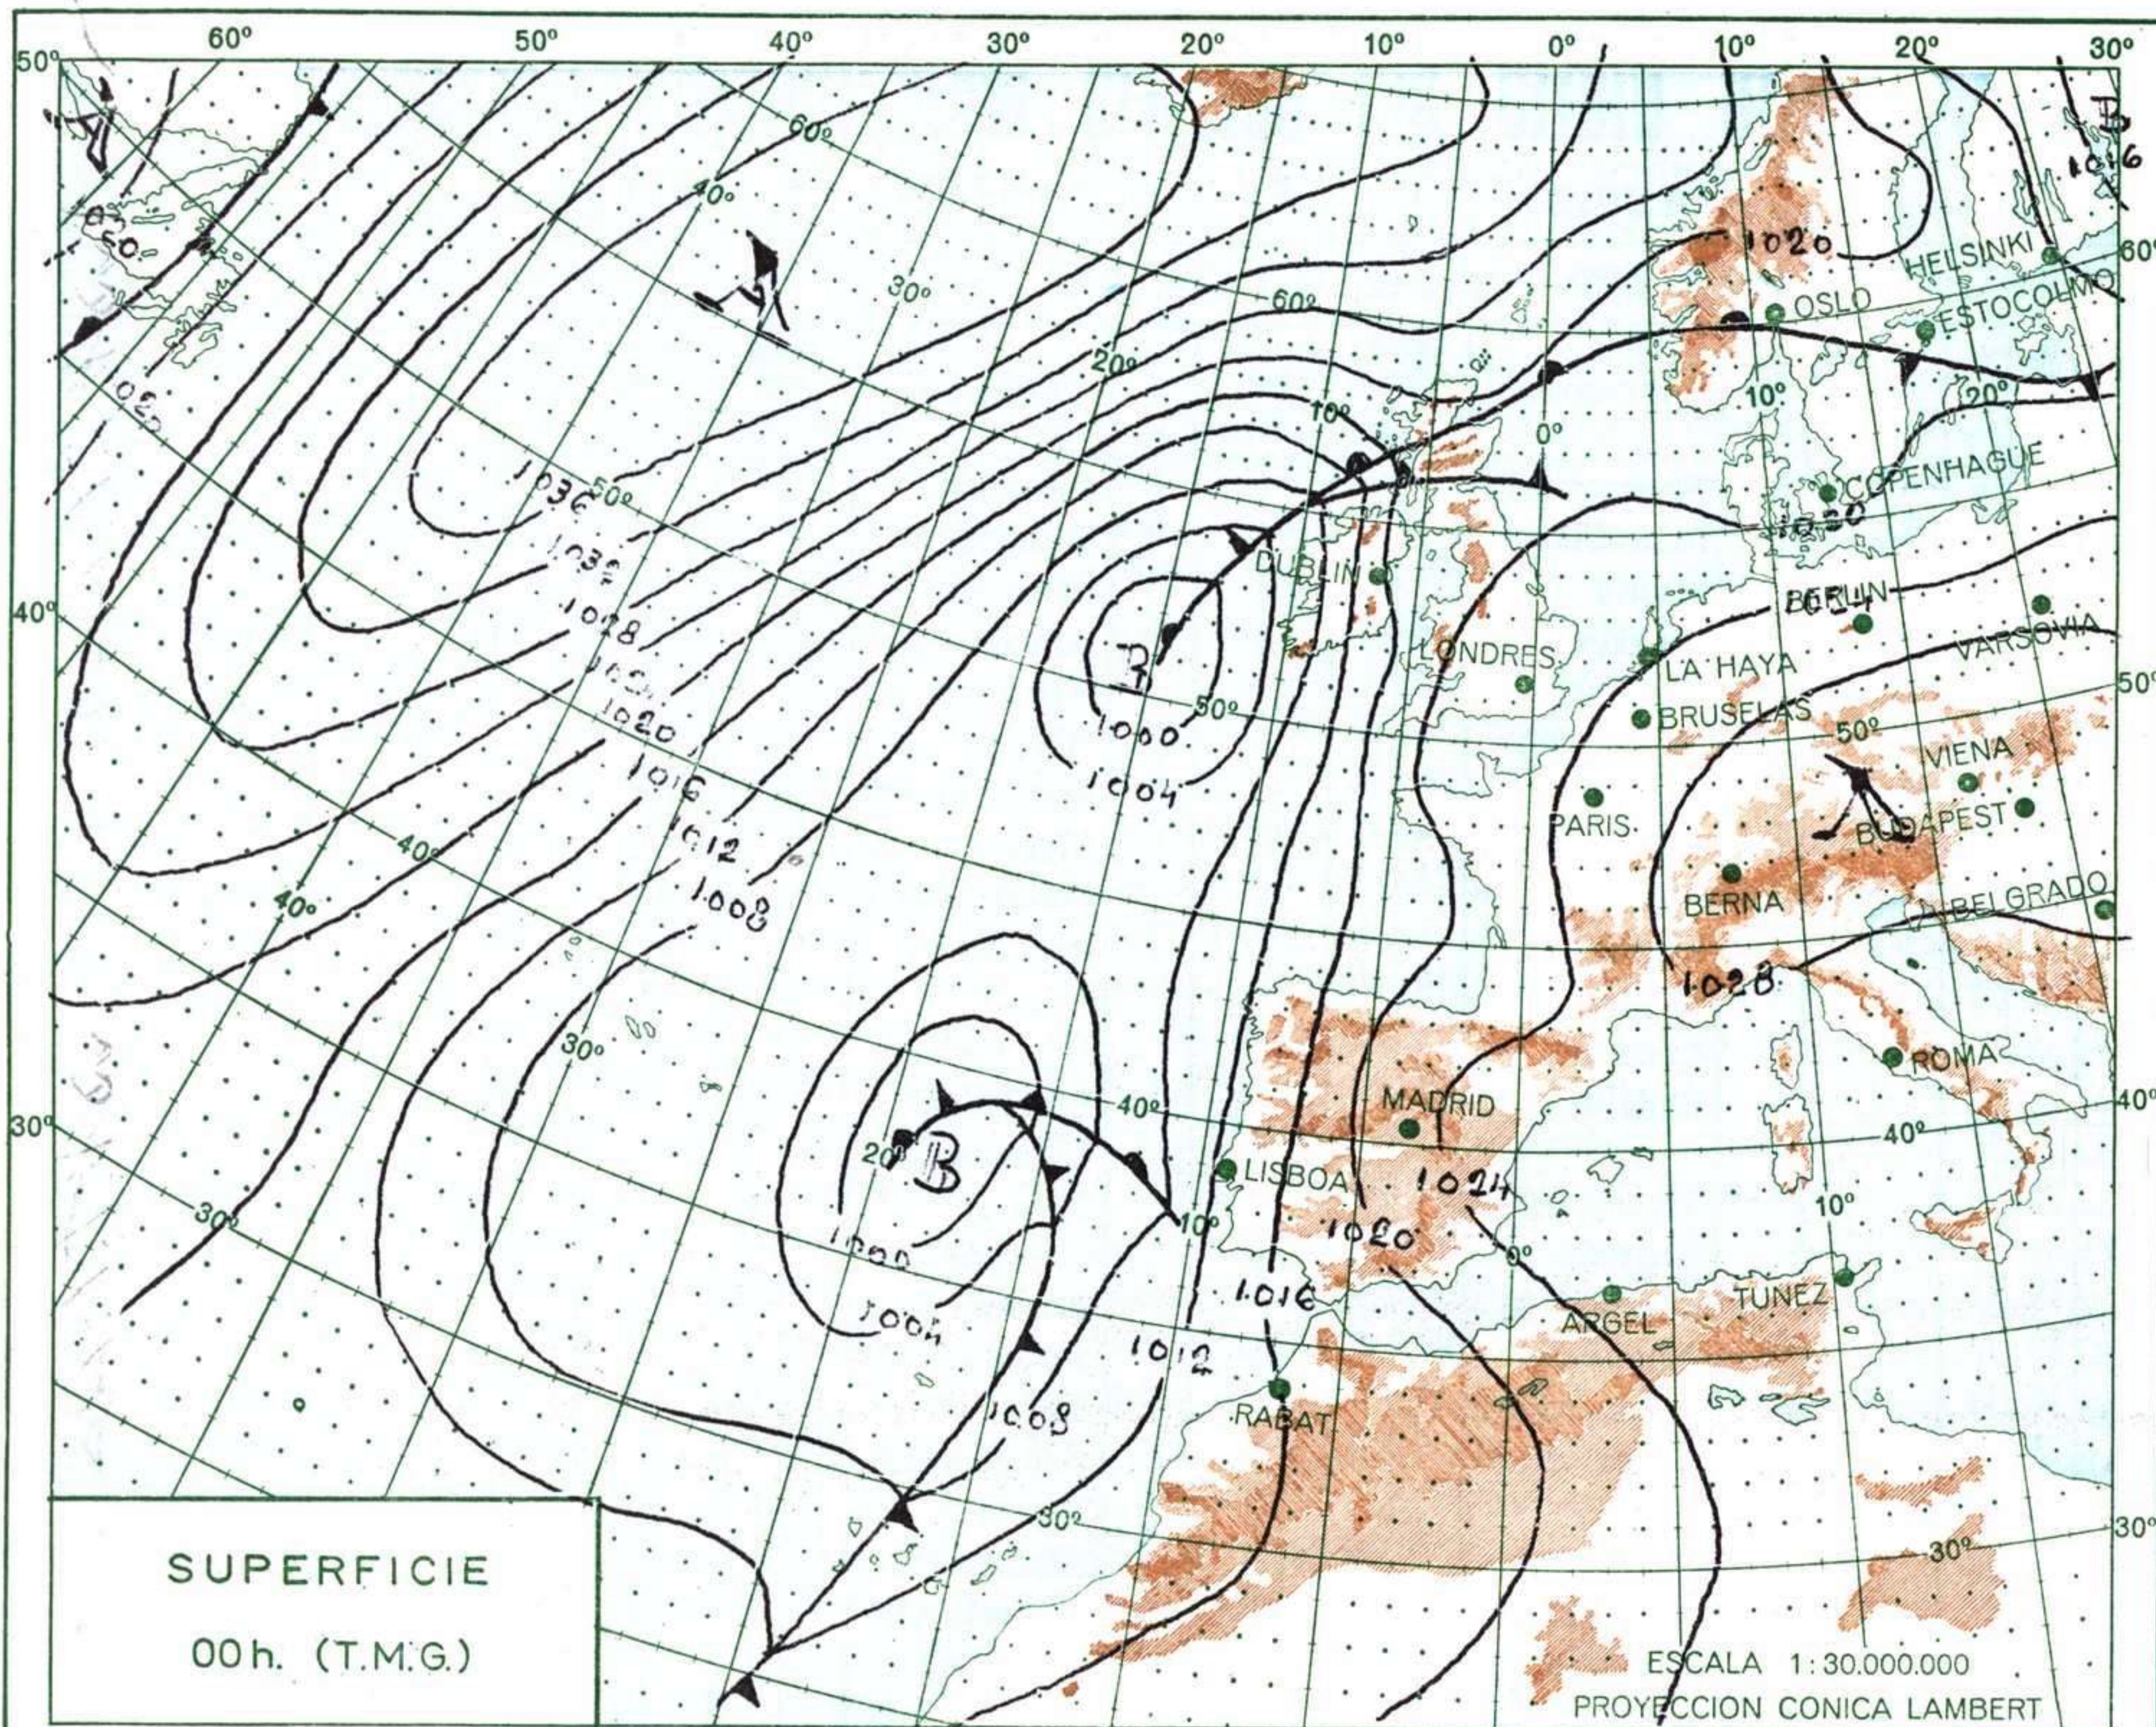

MINISTERIO DEL AIRE

Boletín diario del Servicio Meteorológico Nacional

AÑO XIX
2ª Epoca

MADRID JUEVES 26 DE NOVIEMBRE DE 1970

Núm. 330

CENTRO DE ANALISIS Y PREDICCIÓN (Ciudad Universitaria) - APARTADO 285 - MADRID. - Teléf. 2 44 35 00

ESTACIONES	TEMPERATURA		PRECIPITACION		Horas de sol	ESTACIONES	TEMPERATURA		PRECIPITACION		Horas de sol	ESTACIONES	TEMPERATURA		PRECIPITACION		Horas de sol	TEMPERATURAS EXTREMAS (De las capitales Peninsulares)				
	Máx.	Mín.	Noche	Día			Máx.	Mín.	Noche	Día			Máx.	Mín.	Noche	Día			Máx.	Mín.	Noche	Día
La Coruña	21	12	2		3.7	Navacerrada(*)	8	3			1.0	Castellón	21	11			7.3	MAXIMA: 25° en Almería y Sevilla MINIMA: 2° en Ciudad Real, Soria y Teruel				
Monteventoso	19	12	3			Madrid/Barajas	16	6			3.3	Valencia (A)	19	12			8.0					
Bares						Madrid	15	9			4.8	Valencia	20	10								
Lugo (P.Centro)	20	7	ip		3.5	Madrid/C.Vientos	15	7			6.0	Alicante (A)	20	14			8.8					
Santiago (A)		10			0.0	Getafe	17					Alicante	21	10			8.8					
Pontevedra	22	14	6		1.0	Guadalajara	14	7				Aitana	13	6								
Vigo (A)	22	11				Toledo	18	8			5.3	Murcia/Alcant.	19	11			7.0					
Vigo	23					Cuenca	15	6			5.2	Murcia	19	13			7.8					
Orense						Molina de Arag.	13	-1			7.0	Castillo Galeras	17	13								
Ponferrada	18	9				Ciudad Real	20	2			7.7	San Javier	19									
Asturias (A)	21	11			5.8	Albacete (A)	16	4			8.7							OBSERVACIONES DE MADRID (Parque del Retiro)				
Gijón	21	16			6.0	Cáceres	20	11				Sevilla (A)	25	11			8.0					
Santander (A)	19	14			3.1	Badajoz (A)	24	10			6.9	Córdoba (A)	23	10			8.1					
Santander	19	14			2.8	Vitoria (A)	15	10				Jaén	23	18								
Bilbao (A)	18	15			4.9	Logroño	13	10			7.2	Granada (A)	21	8			8.0					
S.Sebastián/Ig.	21	8			3.4	Logroño (A)	13	8			8.2	Huelva	23	12			6.0					
S.Sebastián(A)						Pamplona	16	9			5.8	Jerez de la F.ª (A)	23	16			7.7					
						Huesca/Monfl.	15	7			9.6	Cádiz	20	17			7.7					
						Candanchú (*)	9	3				San Fernando	21	16			6.4					
						Veruela	16	6				Tarifa	19	15			5.8					
León (A)	14	8	ip		0.2	Daroca	14	7			5.5	Málaga (A)	21	13			9.2	PRESIONES Máx. 712,3 mm. a 10,30 hoy Mín. 709,0 mm. a 18,00 ayer a 1 h. 709,7 a 13 h. 711,7 a 7 h. 710,3 a 18 h. 711,6				
Zamora	21	7			1.9	Zaragoza (A)	14	7			7.0	Almería (A)	25	16			9.0					
Palencia	16	7			1.0	Zaragoza	13	8														
Burgos (A)	15	7			4.0	Calamocha	15	-1			8.7	Palma de M.ª (A)	20	8			7.8					
Burgos	17	8			2.0	Teruel	14	2				Mahón (A)	18	12			5.0					
Valladolid (A)	17	5			0.0							Ibiza (A)		14			5.1					
Valladolid	18	4			0.1	Lérida	19	6			6.4	S.ª C. de la Palma (A)	24	16			0.3					
Soria	13	2			6.6	Montseny (*)						Izaña (*)	14	6			2.6					
Salamanca (A)	20	6			2.9	Gerona (A)	19	3			2.5	S.ª C. de Tenerife (A)	19	12			0.7					
Avila	12	7			1.2	La Molina (*)	7	-4				S.ª C. de Tenerife	22									
Segovia	17	8			3.9	Barcelona	19					Las Palmas (A)	22	16			0.3					
						Barcelona (A)	18	9			2.7	Fuerteventura (A)	22	10			2.5					
						Reus (A)	16	7			2.5	Lanzarote (A)	23	16			3.0					
						Tarragona		11			1.7	Ceuta	17									
						Tortosa	20	8			5.4	Melilla	18	15			6.6					
												V. Cisneros (A)	24	14			9.0					

INFORMACION GENERAL DE LAS ULTIMAS 24 HORAS (DE 19 HORAS DE AYER A 19 HORAS DE HOY, HORA OFICIAL).

En la pasada noche se registraron lluvias débiles o moderadas en Galicia y León. En el resto de España el cielo estuvo nublado. Durante el día ha predominado el buen tiempo con nubosidad variable, que ha sido más abundante en la mitad norte de la Península y en Canarias. Han soplado vientos de componente sur y las temperaturas han sido relativamente altas.

PREDICCIÓN PARA EL VIERNES DIA 27.

Cielo nublado o cubierto con precipitaciones en Galicia, bajo Duero, Extremadura y extremo occidental de Andalucía. Cielo poco nublado y buen tiempo en general, en el resto de la Península y Baleares. Cielo nublado con riesgo de chubascos en Canarias. Las temperaturas se mantendrán suaves.