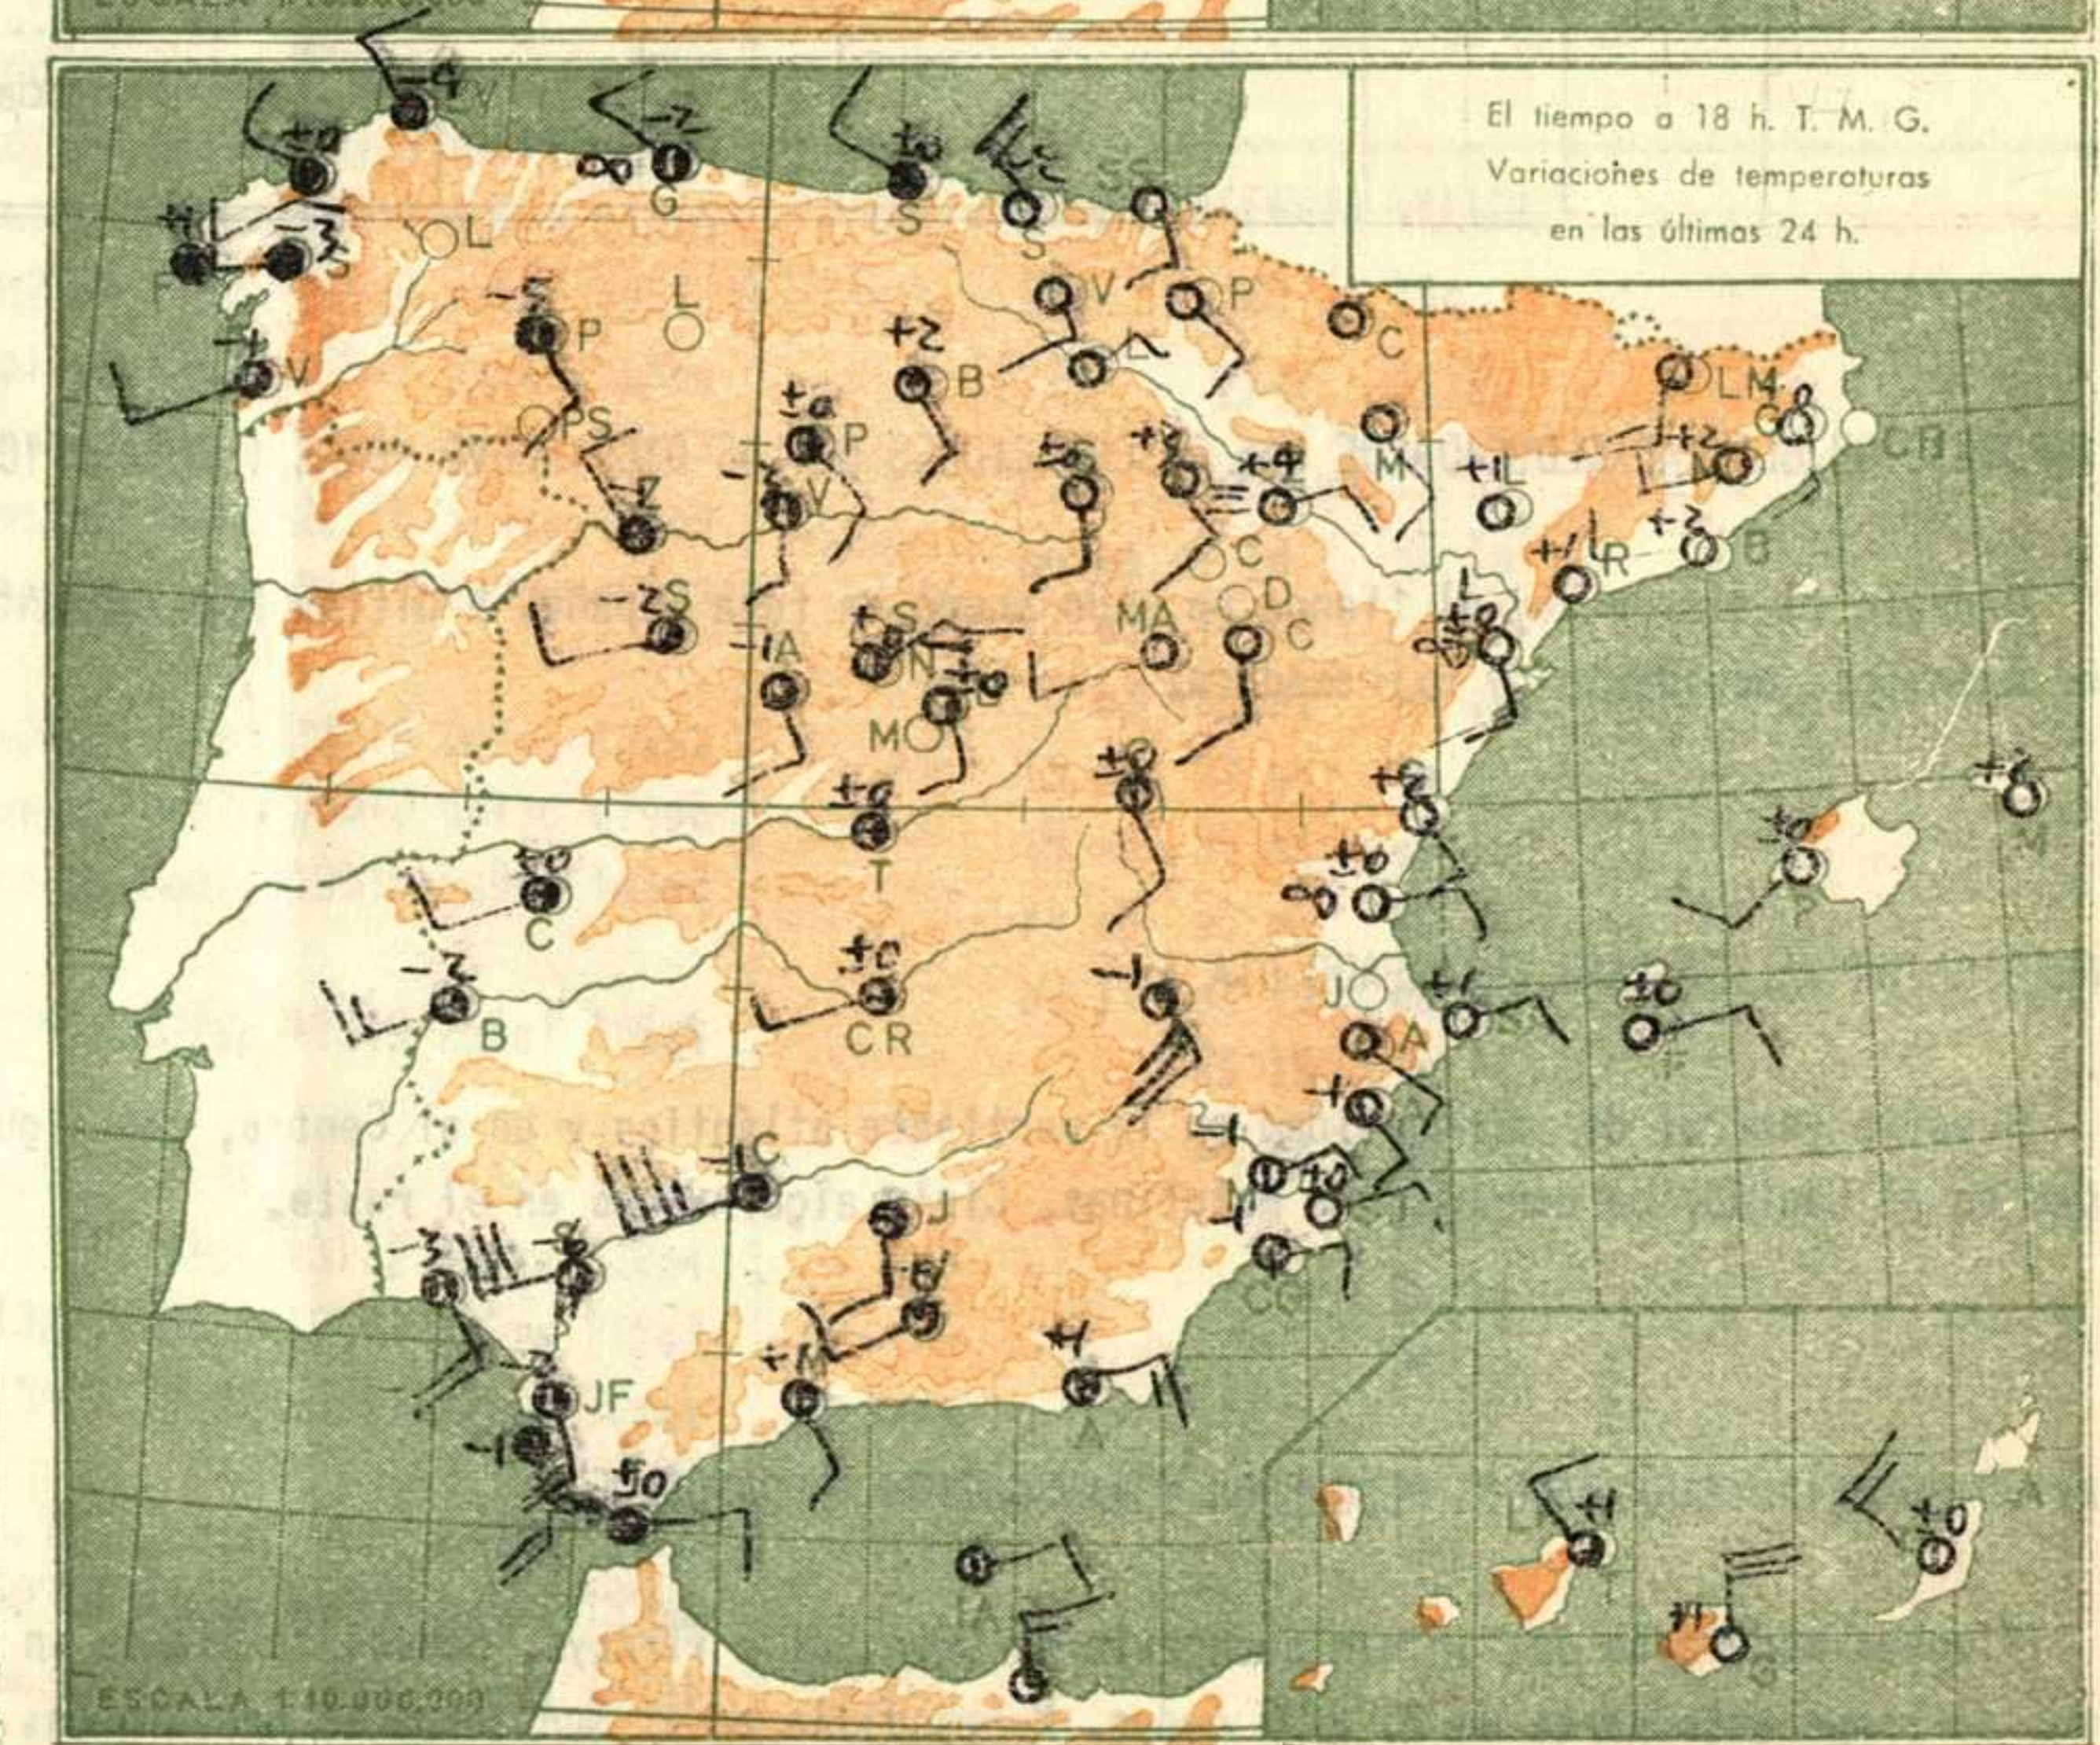

pp	hhh	TT	T_d	T_d	dd	ff	pp	TT	T_d	T_d	dd	ff
Estación Palma de M.		Indicativo		302		Día/hora		3/12				
1000	180	17	1	22	04		822	6	5	14	14	
850	1543	8	4	14	04		782	3	-17	07	18	
700	3120	0		06	12		752	5		02	08	
500	5745	-15		04	18		613	-6		05	12	
400	7385	-28		02	24		490	-6		05	12	
300	9380	-43		02	26		456	-35		02	28	
250							212	-58		02	20	
200	12030	-56		01	24		182	-54		25	25	
150	13860	-57		13	06		117	-56		21	18	
100												

pp	hhh	TT	T_d	T_d	dd	ff	pp	TT	T_d	T_d	dd	ff
Estación Valenzuela		Indicativo		159		Día/hora		2/23				
1000	170						987	11	4			
850	1535	10	-5	19	10		954	15	1			
700	3125	2		10	12		877	10	-7			
500	5759	-14		06	13		864	11	-5			
400	7407	-28		35	10		835	9	-5			
300	9400	-45		35	16		775	6	-15			
250	10590	-55		36	12		681	?				
200	12000	-59		33	17		456	-18				
150	13800	-58		28	06		125	-64				
100	16310	-63										

pp	hhh	TT	T_d	T_d	dd	ff	pp	TT	T_d	T_d	dd	ff
Estación Ceruñá		Indicativo		001		Día/hora		3/12				
1000	136	10	8	11	04		1004	10	9			
850	1481	7	-2	21	13		964	6	5	13	11	
700	7049	-2	-9	15	23		925	7	-2	21	11	
500	5644	-18		17	22		905	-1	-6	21	11	
400	7265	-32		17	39		752	0	-1	18	18	
300	9230	-47		17	99		644	-7	-20	17	24	
250							566	-14	-28	16	35	
200	11810	-62					212	-63		18	18	
150	13620	-55					182	-61				
100	16180	-58					175	-57				
							130	-55				

pp	hhh	TT	T_d	T_d	dd	ff	pp	TT	T_d	T_d	dd	ff
Estación		Indicativo				Día/hora						
1000												
850												
700												
500												
400												
300												
250												
200												
150												
100												

pp	hhh	TT	T_d	T_d	dd	ff	pp	TT	T_d	T_d	dd	ff
Estación Barajas		Indicativo		221		Día/hora		3/00				
1000	170						947	10	5			
850	1529	8	-6	16	16		919	12	-3	16	12	
700	3109	2		16	13		896	12	-4	16	12	
500	5733	-16		16	12		780	2	-10	16	13	
400	7357	-29		20	07		750	4	-14	16	12	
300	9350	-46		30	06		706	3		15	12	
250							653	-1		15	12	
200							615	-5		15	10	
150							585	-7		17	08	
100							415	-17		20	07	
							263	-54		30	05	
							250	-56		30	06