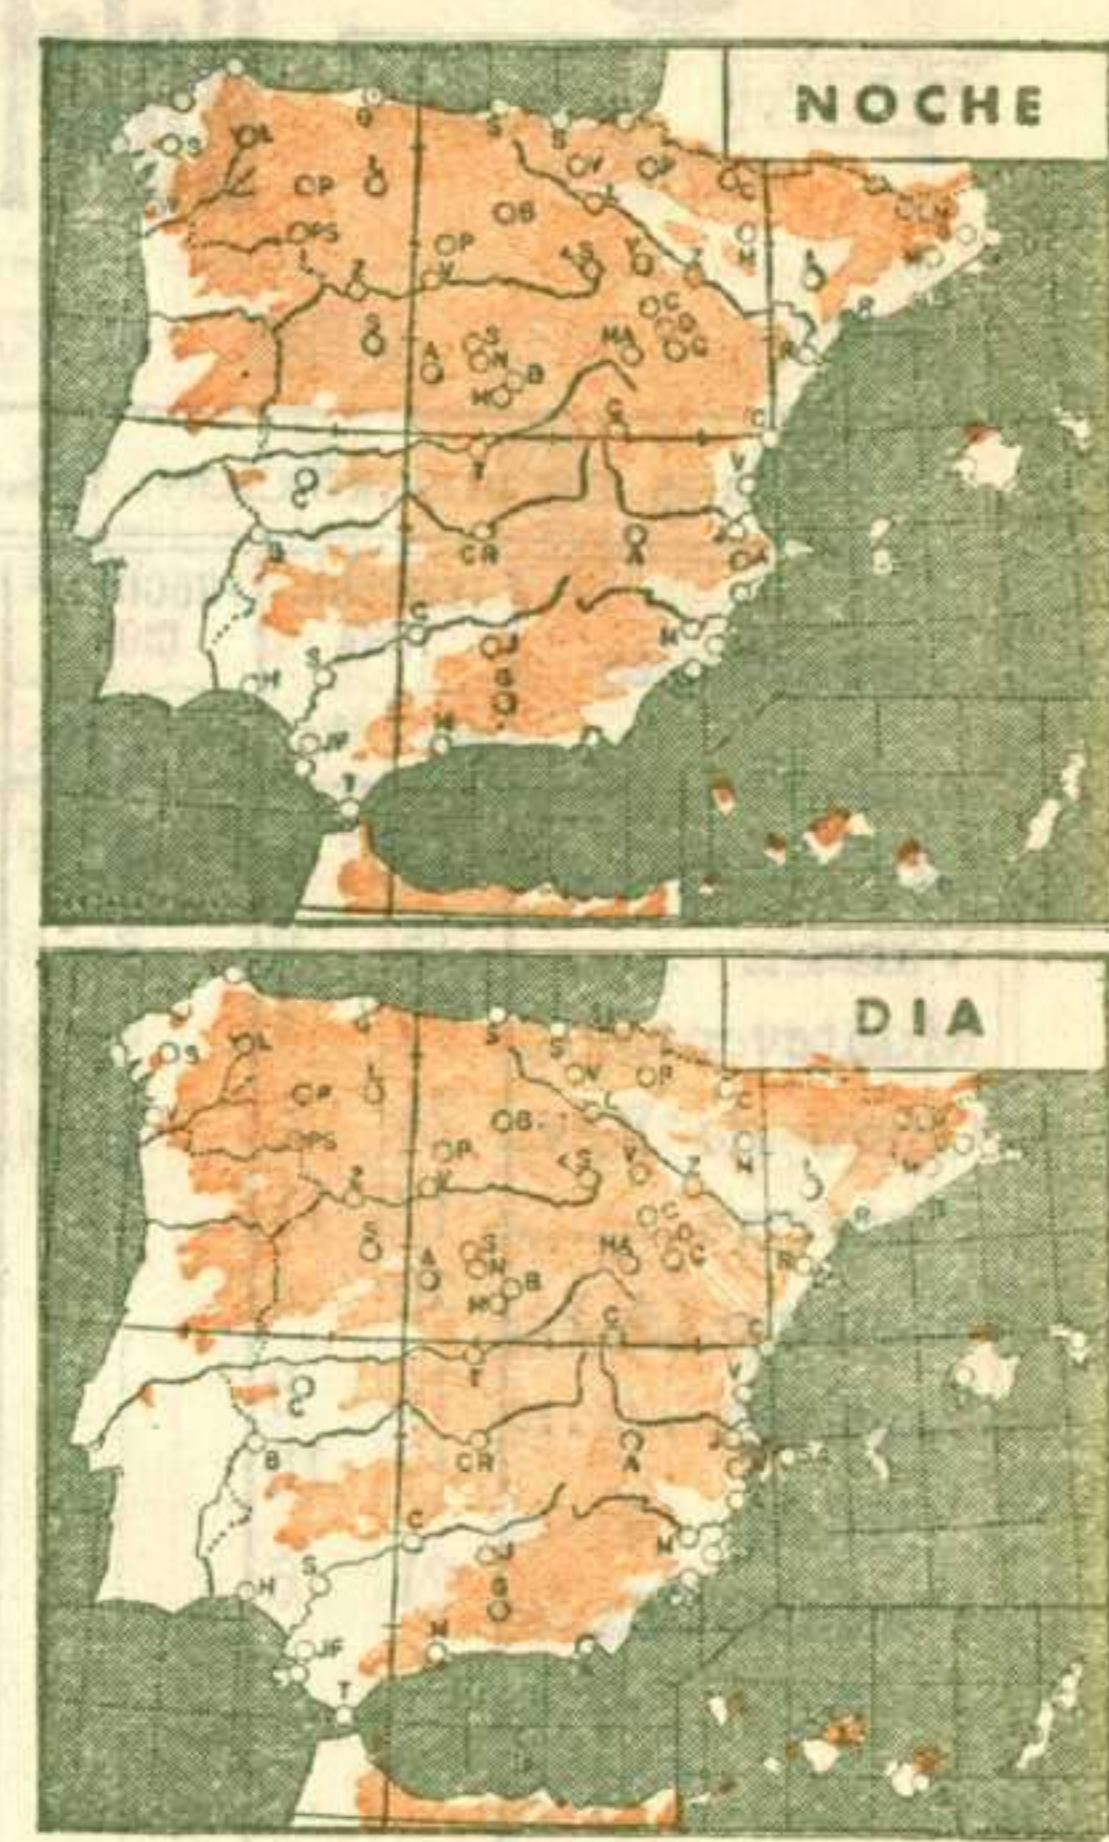

pp	hhh	TT	T_d	T_d	dd	ff	pp	TT	T_d	T_d	dd	ff
Estación Palma de M.		Indicativo		302		Día/hora		3/12				
1000	180	17	1	22	04		822	6	5	14	14	
850	1543	8	4	14	04		782	3	-17	07	18	
700	3120	0		06	12		752	5		02	08	
500	5745	-15		04	18		613	-6		05	12	
400	7385	-28		02	24		490	-6		05	12	
300	9380	-43		02	26		456	-35		02	28	
250							212	-58		02	20	
200	12030	-56		01	24		182	-54		25	25	
150	13860	-57		13	06		117	-56		21	18	
100												

pp	hhh	TT	T_d	T_d	dd	ff	pp	TT	T_d	T_d	dd	ff
Estación Valenzuela		Indicativo		159		Día/hora		2/23				
1000	170						987	11	4			
850	1535	10	-5	19	10		954	15	1			
700	3125	2		10	12		877	10	-7			
500	5759	-14		06	13		864	11	-5			
400	7407	-28		35	10		835	9	-5			
300	9400	-45		35	16		775	6	-15			
250	10590	-55		36	12		681	?				
200	12000	-59		33	17		456	-18				
150	13800	-58		28	06		125	-64				
100	16310	-63										

pp	hhh	TT	T_d	T_d	dd	ff	pp	TT	T_d	T_d	dd	ff
Estación Ceruñá		Indicativo		001		Día/hora		3/12				
1000	136	10	8	11	04		1004	10	9			
850	1481	7	-2	21	13		964	6	5	13	11	
700	7049	-2	-9	15	23		925	7	-2	21	11	
500	5644	-18		17	22		905	-1	-6	21	11	
400	7265	-32		17	39		752	0	-1	18	18	
300	9230	-47		17	99		644	-7	-20	17	24	
250							566	-14	-28	16	35	
200	11810	-62					212	-63		18	18	
150	13620	-55					182	-61				
100	16180	-58					175	-57				
							130	-55				

pp	hhh	TT	T_d	T_d	dd	ff	pp	TT	T_d	T_d	dd	ff
Estación		Indicativo				Día/hora						
1000												
850												
700												
500												
400												
300												
250												
200												
150												
100												

pp	hhh	TT	T_d	T_d	dd	ff	pp	TT	T_d	T_d	dd	ff
Estación Barajas		Indicativo		221		Día/hora		3/00				
1000	170						947	10	5			
850	1529	8	-6	16	16		919	12	-3	16	12	
700	3109	2		16	13		896	12	-4	16	12	
500	5733	-16		16	12		780	2	-10	16	13	
400	7357	-29		20	07		750	4	-14	16	12	
300	9350	-46		30	06		706	3		15	12	
250							653	-1		15	12	
200							615	-5		15	10	
150							585	-7		17	08	
100							415	-17		20	07	
							263	-54		30	05	
							250	-56		30	06