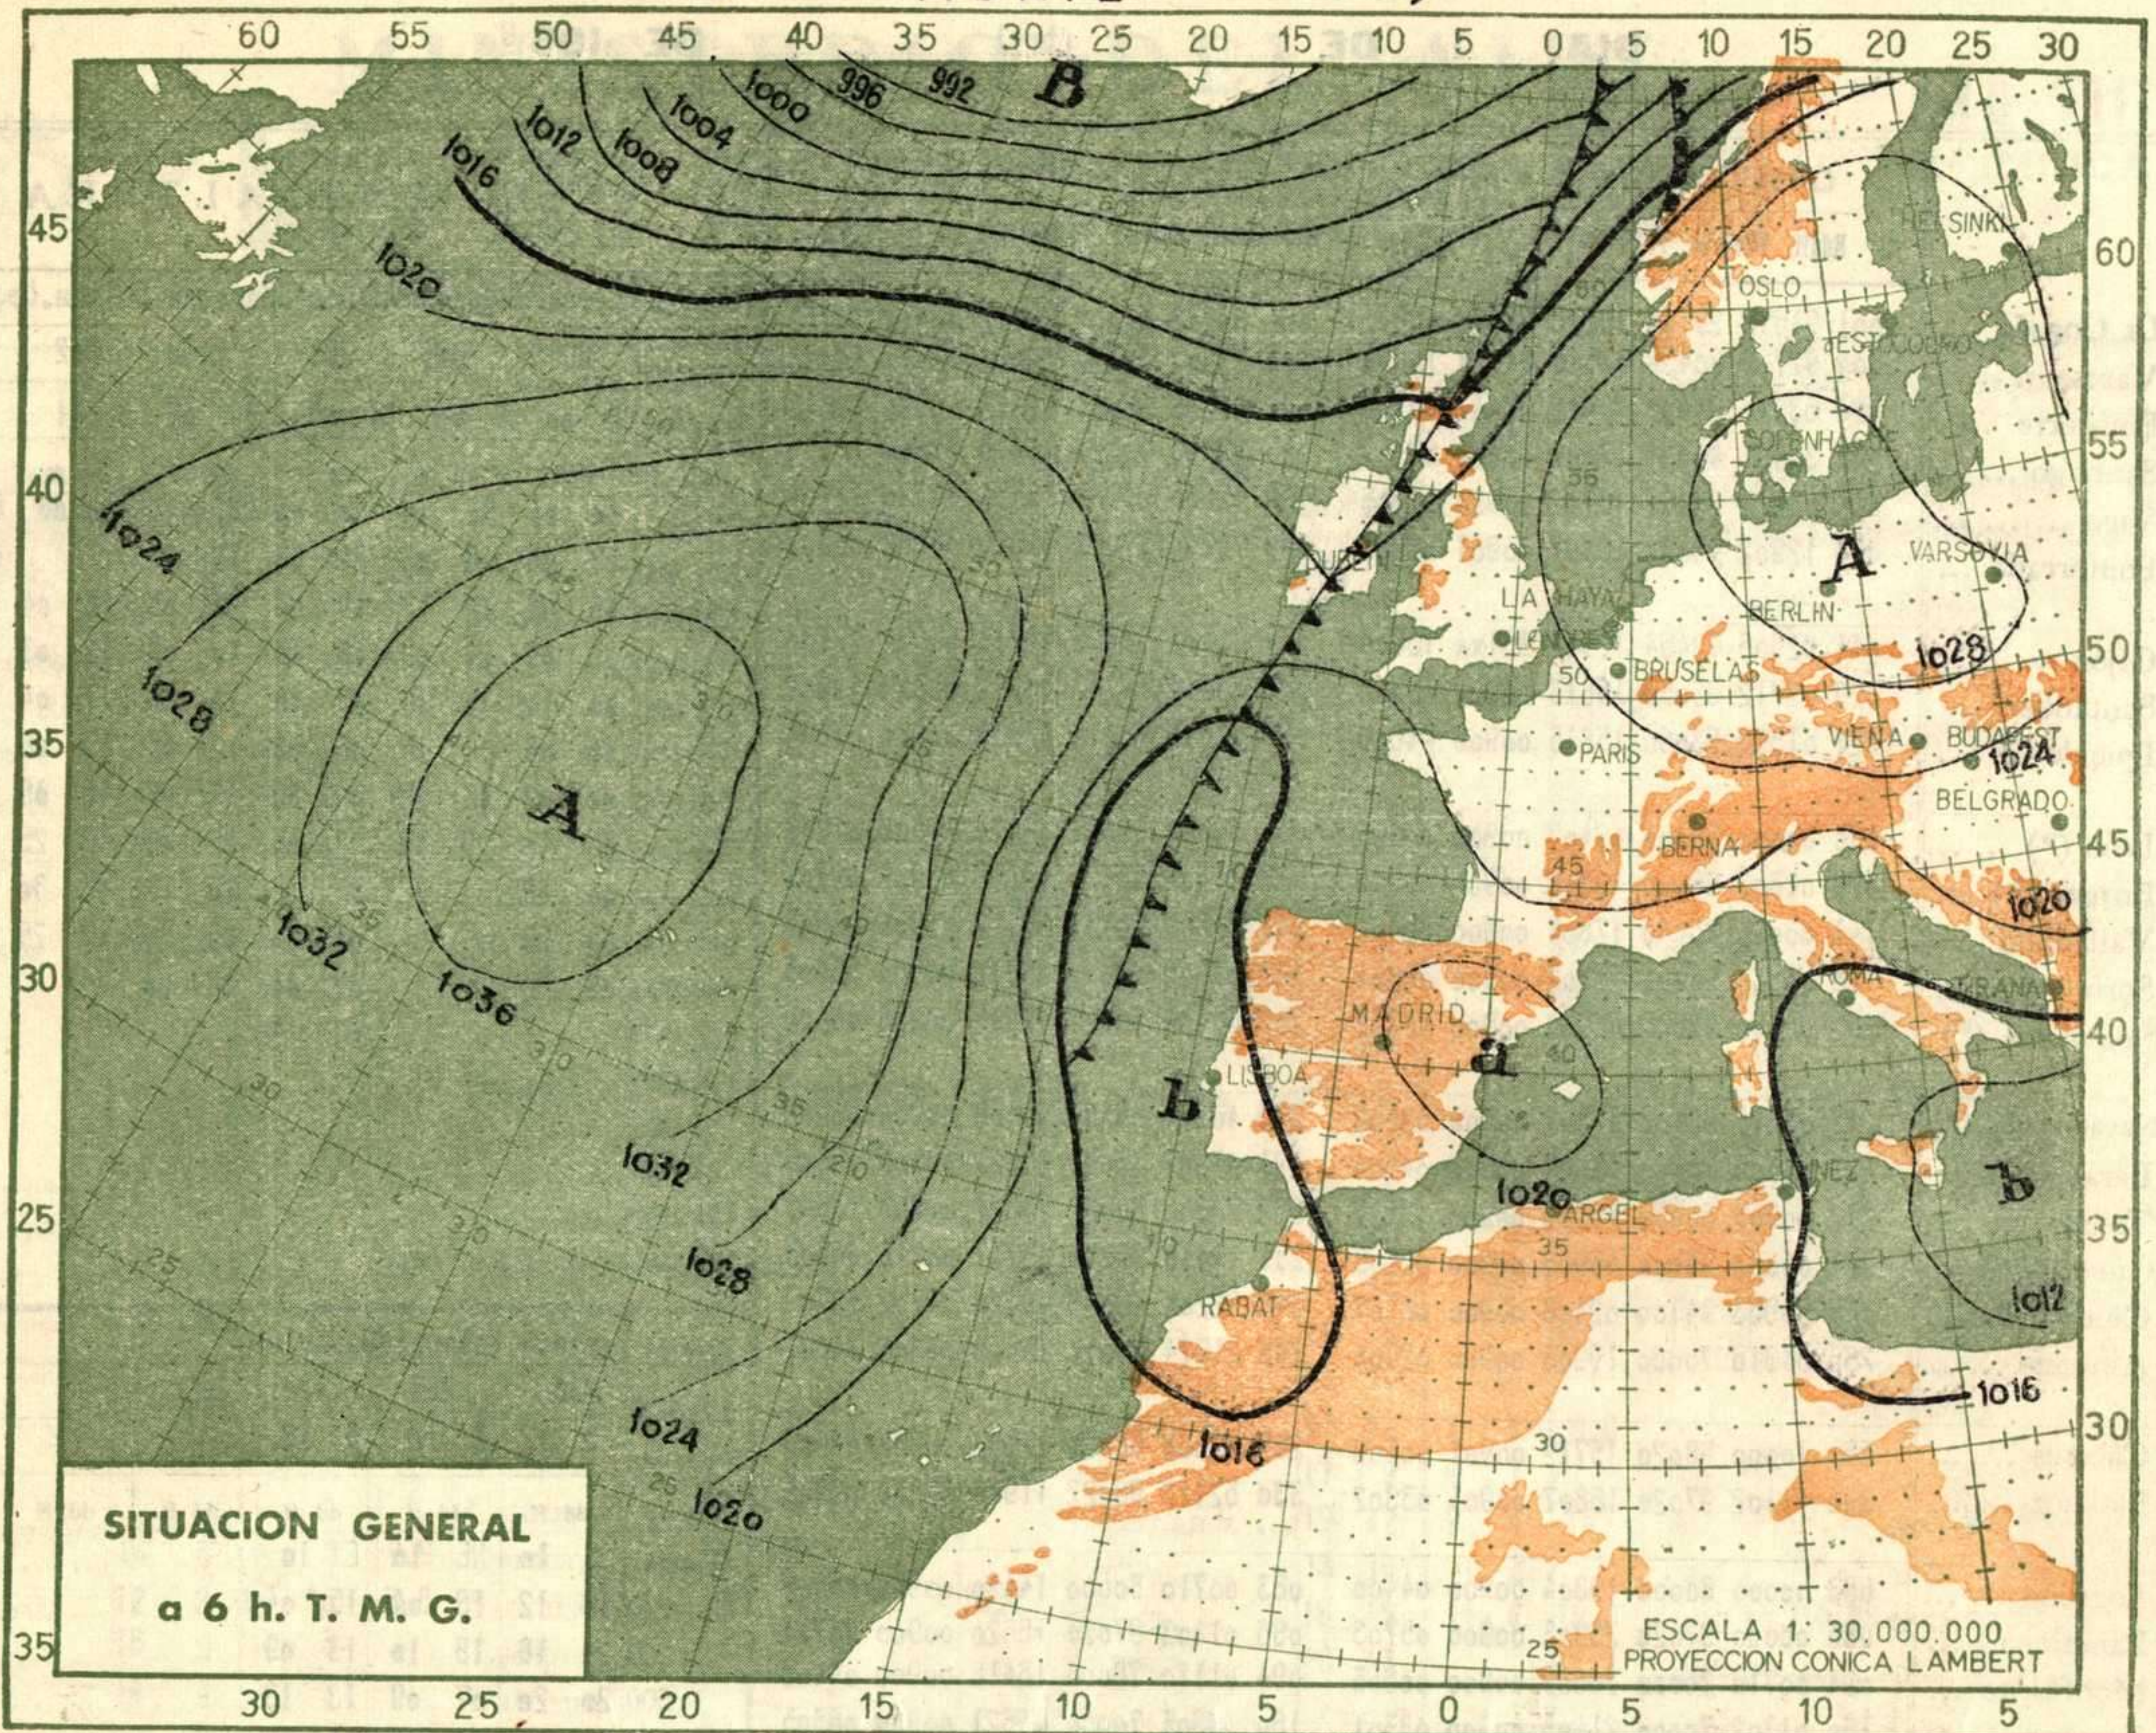

OBSERVACIONES a 6 h.								OBSERVACIONES a 18 h.								VIENTO EN ALTURA										
	iii	Hddff	VVwwW	PPPTT	H_hC_hC_MC_H	T_dT_dapp	iii	Hddff	VVwwW	PPPTT	H_hC_hC_MC_H	T_dT_dapp	Estación	Valencia	Logroño	Valencia	Zaragza	Salmca	Logroño								
La Coruña ...	001	91610	20104	16210	9x0xx	09707	001	83203	64022	13512	864xx	10615	Valencia	285	084	285	160	202	084								
Vares ...	004	92708	90454	13510	9x0xx	10605	004	83602	32022	12213	850xx	10803	Logroño	3 00	3 00	3 05	3 07	3 11	3 12								
Finisterre ...	040	63210	95401	17412	36x42	10705	040	80508	96021	14316	00990	12613	Valencia	08	08	11	21	36	08	12	05	15	08	14	18		
Santiago ...	043	30501	40031	17607	00924	071xx	043	82705	50321	10418	87500	10815	Zaragza	07	07	11	11	17	08	14	08	11	04	16	15		
Vigo ...	046	50903	22462	15712	00920	11705	046	62208	61031	13514	44570	11704	Salmca	05	05	09	06	11	07	16	08	15	20				
Ponferrada ...	053	12902	98020	18307	00901	04300	053	71202	97022	11020	48562	06807	Logroño	00	00	SE 10	00	00	NE 10	00	00	E 20					
Gijón ...	014	82906	93454	15511	861xx	10604	014	73402	96052	14715	00971	12707	Tierra	22	06	08	06	24	03	12	08			09	12		
Santander ...	023	02712	96050	15813	00900	08500	023	83204	94102	16212	865xx	10602	500	16	05	12	17	19	04	13	08	18	04	14	12		
Igueldo ...	027	01822	83000	15815	00900	04609	027	01608	80110	13822	00900	07604	1.000	36	05	24	06	16	10	10	09	12	03	18	14		
León (*) ...	055	00000	99000	49407	00900	00605	055	60000	98031	39118	11506	01709	1.500	06	10	15	11	17	08	14	08	11	04	16	15		
Burgos (*) ...	076	01802	98000	48206	00900	01709	076	21404	98020	49816	00909	09709	2.000	08	08	11	21	36	08	12	05	15	08	14	18		
Valladolid ...	141	00000	75040	17605	00900	00400	141	71808	60031	12117	00906	03605	2.500	07	09	11	16	09	06	11	07	16	08	15	20		
Soria (*) ...	148	00000	98000	56602	00900	00604	148	01808	98000	55816	00900	53605	3.000	05	10	29	16	07	05	12	05	16	25	14	15		
Salamanca (*) ...	202	00000	97000	46903	00900	01707	202	62408	98021	47417	00938	06400	4.000	04	16			05	05	10	12	18	30	15	10		
Navacerrada (*) ...	215	03612	98000	52504	00900	53608	215	40914	98031	50608	00904	69503	5.000	05	19			04	10	05	29	17	25	17	10		
Barajas ...	221	03504	70000	18607	00900	04604	221	41804	70031	12821	00906	06606	6.000	05	22			02	15	15	20			19	20		
Toledo ...	272	00905	60050	19206	00900	03507	272	50000	80021	13621	00903	13605	7.000					03	19								
Cuenca (*) ...	231	00000	98000	45905	00900	02605	231	11408	98030	45717	00910	04608	8.000														
Ciudad Real ...	348	00903	94100	02408	00900	06707	348	52204	98031	99420	34702	02703	9.000														
Albacete ...	280	01310	70000	19903	00900	02808	280	21324	75011	16516	00905	14801	10.000														
Cáceres ...	261	10000	98020	15712	00901	00609	261	52008	98021	11920	00982	07607	11.000														
Badajoz ...	330	11102	97020	16807	00901	03302	330	62112	98022	11919	32580	09206	12.000														
Logroño ...	083	00000	80000	19804	00900	04400	083	00710	80000	14420	00900	09504	Estación	Tortosa	Valencia	S. Javier											
Pamplona ...	086	00000	97020	23908	00900	05703	086	01403	97020	16620	00900	56711	Indicativo	238	285	433											
Monflorite ...	094	00710	70000	20609	00900	00605	094	01110	78000	16418	00900	04400	Día y hora	3 12	3 12	3 12											
Zaragoza ...	160	01302	70000	21405	00900	03301	160	00906	70000	15621	00900	06505	Altitud	dd ff	dd ff	dd ff	dd ff	dd ff	dd ff								
Calamocha (*) ...	233	01502	98000	42902	00900	01713	233	01810	98000	39618	00900	11201	Tierra	S 10	NE 10	E 10											
Lérida ...	171	00000	97020	20006	00900	03603	171	00000	99020	16121	00900	03001	500	18	12	18	04	15	04								
Gerona ...	183	01601	65000	20105	00900	04608	183	01606	75000	17120	00900	04707	1.000	20	18	18	10	13	09								
Barcelona ...	180	00000	94100	19811	00900	06503	180	01808	96000	19018	00900	05304	1.500	20	20	07	09	13	13