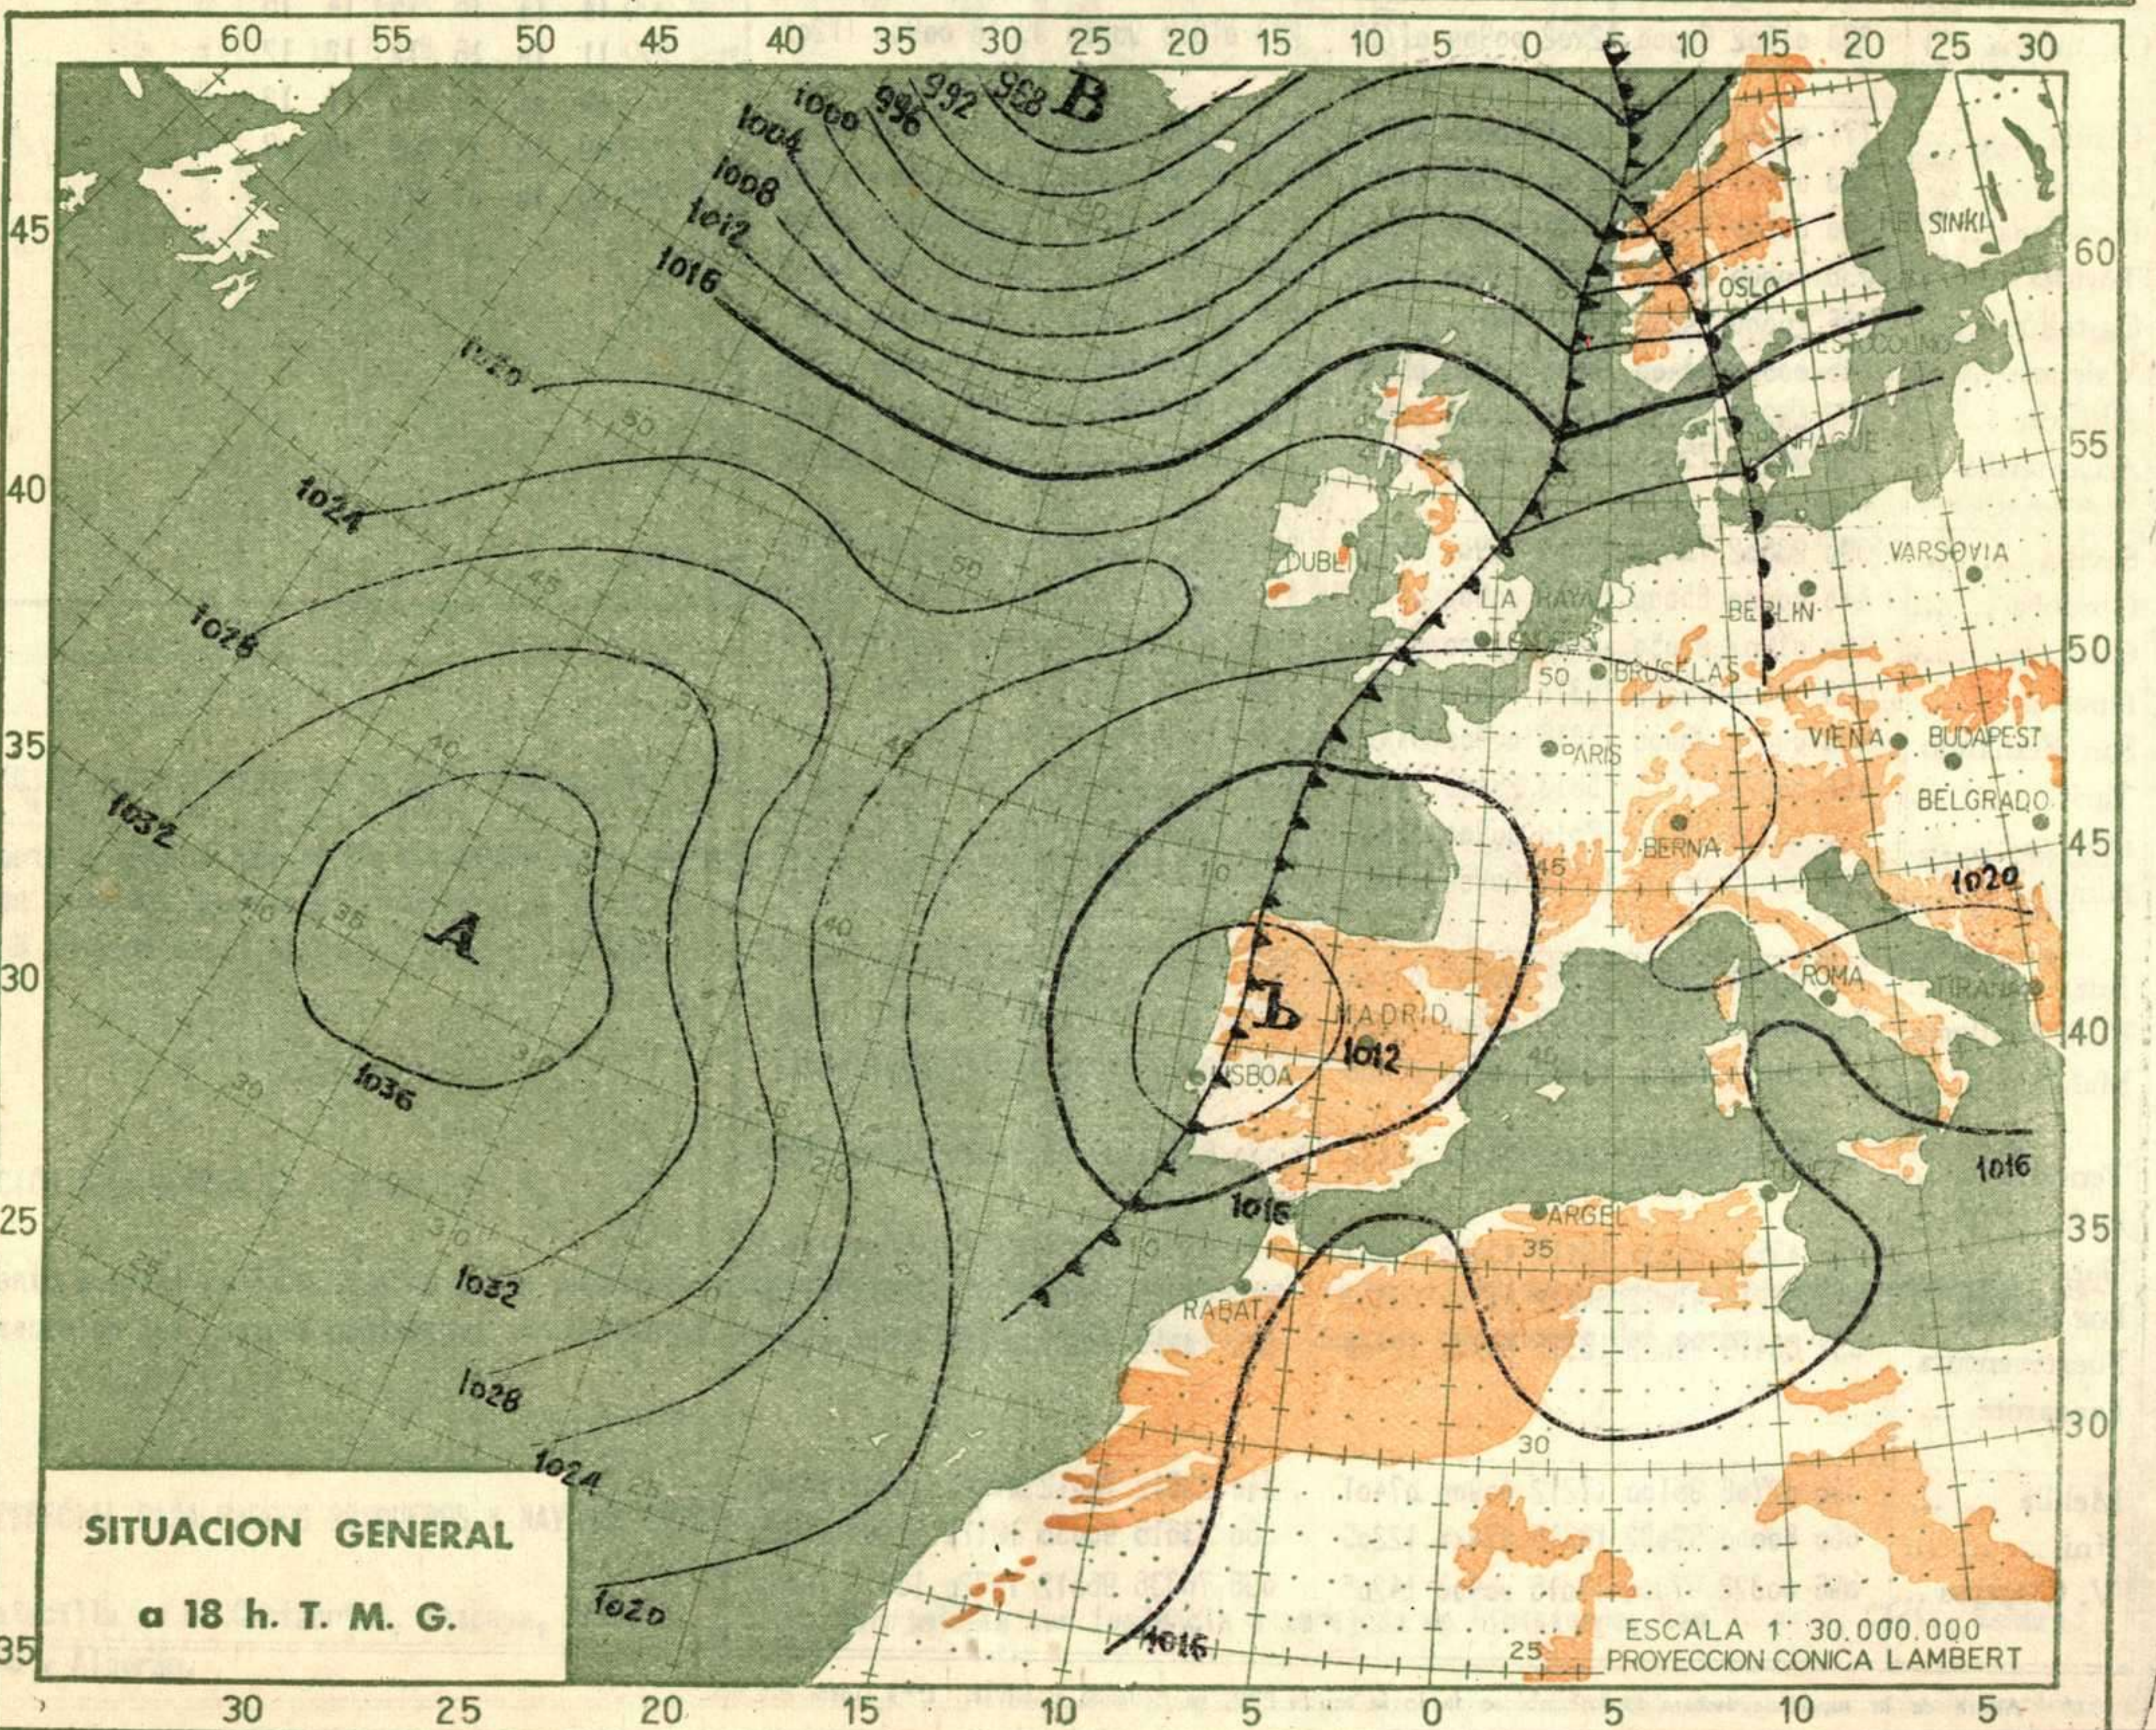

OBSERVACIONES a 6 h.								OBSERVACIONES a 18 h.								VIENTO EN ALTURA										
	iii	Hddff	VVwwW	PPPTT	H_hC_hC_MC_H	T_dT_dapp	iii	Hddff	VVwwW	PPPTT	H_hC_hC_MC_H	T_dT_dapp	Estación	Valencia	Logroño	Valencia	Zaragza	Salmca	Logroño								
La Coruña ...	001	91610	20104	16210	9x0xx	09707	001	83203	64022	13512	864xx	10615	Valencia	285	084	285	160	202	084								
Vares ...	004	92708	90454	13510	9x0xx	10605	004	83602	32022	12213	850xx	10803	Logroño	3 00	3 00	3 05	3 07	3 11	3 12								
Finisterre ...	040	63210	95401	17412	36x42	10705	040	80508	96021	14316	00990	12613	Valencia	08	08	11	21	36	08	12	05	15	08	14	18		
Santiago ...	043	30501	40031	17607	00924	071xx	043	82705	50321	10418	87500	10815	Zaragza	07	07	11	11	17	08	14	08	11	04	16	15		
Vigo ...	046	50903	22462	15712	00920	11705	046	62208	61031	13514	44570	11704	Salmca	05	05	09	06	11	07	16	08	15	20				
Ponferrada ...	053	12902	98020	18307	00901	04300	053	71202	97022	11020	48562	06807	Logroño	00	00	SE 10	00	00	NE 10	00	00	E 20					
Gijón ...	014	82906	93454	15511	861xx	10604	014	73402	96052	14715	00971	12707	Tierra	22	06	08	06	24	03	12	08			09	12		
Santander ...	023	02712	96050	15813	00900	08500	023	83204	94102	16212	865xx	10602	500	16	05	12	17	19	04	13	08	18	04	14	12		
Igueldo ...	027	01822	83000	15815	00900	04609	027	01608	80110	13822	00900	07604	1.000	36	05	24	06	16	10	10	09	12	03	18	14		
León (*) ...	055	00000	99000	49407	00900	00605	055	60000	98031	39118	11506	01709	1.500	06	10	15	11	17	08	14	08	11	04	16	15		
Burgos (*) ...	076	01802	98000	48206	00900	01709	076	21404	98020	49816	00909	09709	2.000	08	08	11	21	36	08	12	05	15	08	14	18		
Valladolid ...	141	00000	75040	17605	00900	00400	141	71808	60031	12117	00906	03605	2.500	07	09	11	16	09	06	11	07	16	08	15	20		
Soria (*) ...	148	00000	98000	56602	00900	00604	148	01808	98000	55816	00900	53605	3.000	05	10	29	16	07	05	12	05	16	25	14	15		
Salamanca (*) ...	202	00000	97000	46903	00900	01707	202	62408	98021	47417	00938	06400	4.000	04	16			05	05	10	12	18	30	15	10		
Navacerrada (*) ...	215	03612	98000	52504	00900	53608	215	40914	98031	50608	00904	69503	5.000	05	19			04	10	05	29	17	25	17	10		
Barajas ...	221	03504	70000	18607	00900	04604	221	41804	70031	12821	00906	06606	6.000	05	22			02	15	15	20			19	20		
Toledo ...	272	00905	60050	19206	00900	03507	272	50000	80021	13621	00903	13605	7.000					03	19								
Cuenca (*) ...	231	00000	98000	45905	00900	02605	231	11408	98030	45717	00910	04608	8.000														
Ciudad Real ...	348	00903	94100	02408	00900	06707	348	52204	98031	99420	34702	02703	9.000														
Albacete ...	280	01310	70000	19903	00900	02808	280	21324	75011	16516	00905	14801	10.000														
Cáceres ...	261	10000	98020	15712	00901	00609	261	52008	98021	11920	00982	07607	11.000														
Badajoz ...	330	11102	97020	16807	00901	03302	330	62112	98022	11919	32580	09206	12.000														
Logroño ...	083	00000	80000	19804	00900	04400	083	00710	80000	14420	00900	09504	Estación	Tortosa	Valencia	S. Javier											
Pamplona ...	086	00000	97020	23908	00900	05703	086	01403	97020	16620	00900	56711	Indicativo	238	285	433											
Monflorite ...	094	00710	70000	20609	00900	00605	094	01110	78000	16418	00900	04400	Día y hora	3 12	3 12	3 12											
Zaragoza ...	160	01302	70000	21405	00900	03301	160	00906	70000	15621	00900	06505	Altitud	dd ff	dd ff	dd ff	dd ff	dd ff	dd ff								
Calamocha (*) ...	233	01502	98000	42902	00900	01713	233	01810	98000	39618	00900	11201	Tierra	S 10	NE 10	E 10											
Lérida ...	171	00000	97020	20006	00900	03603	171	00000	99020	16121	00900	03001	500	18	12	18	04	15	04								
Gerona ...	183	01601	65000	20105	00900	04608	183	01606	75000	17120	00900	04707	1.000	20	18	18	10	13	09								
Barcelona ...	180	00000	94100	19811	00900	06503	180	01808	96000	19018	00900	05304	1.500	20	20	07	09	13	13