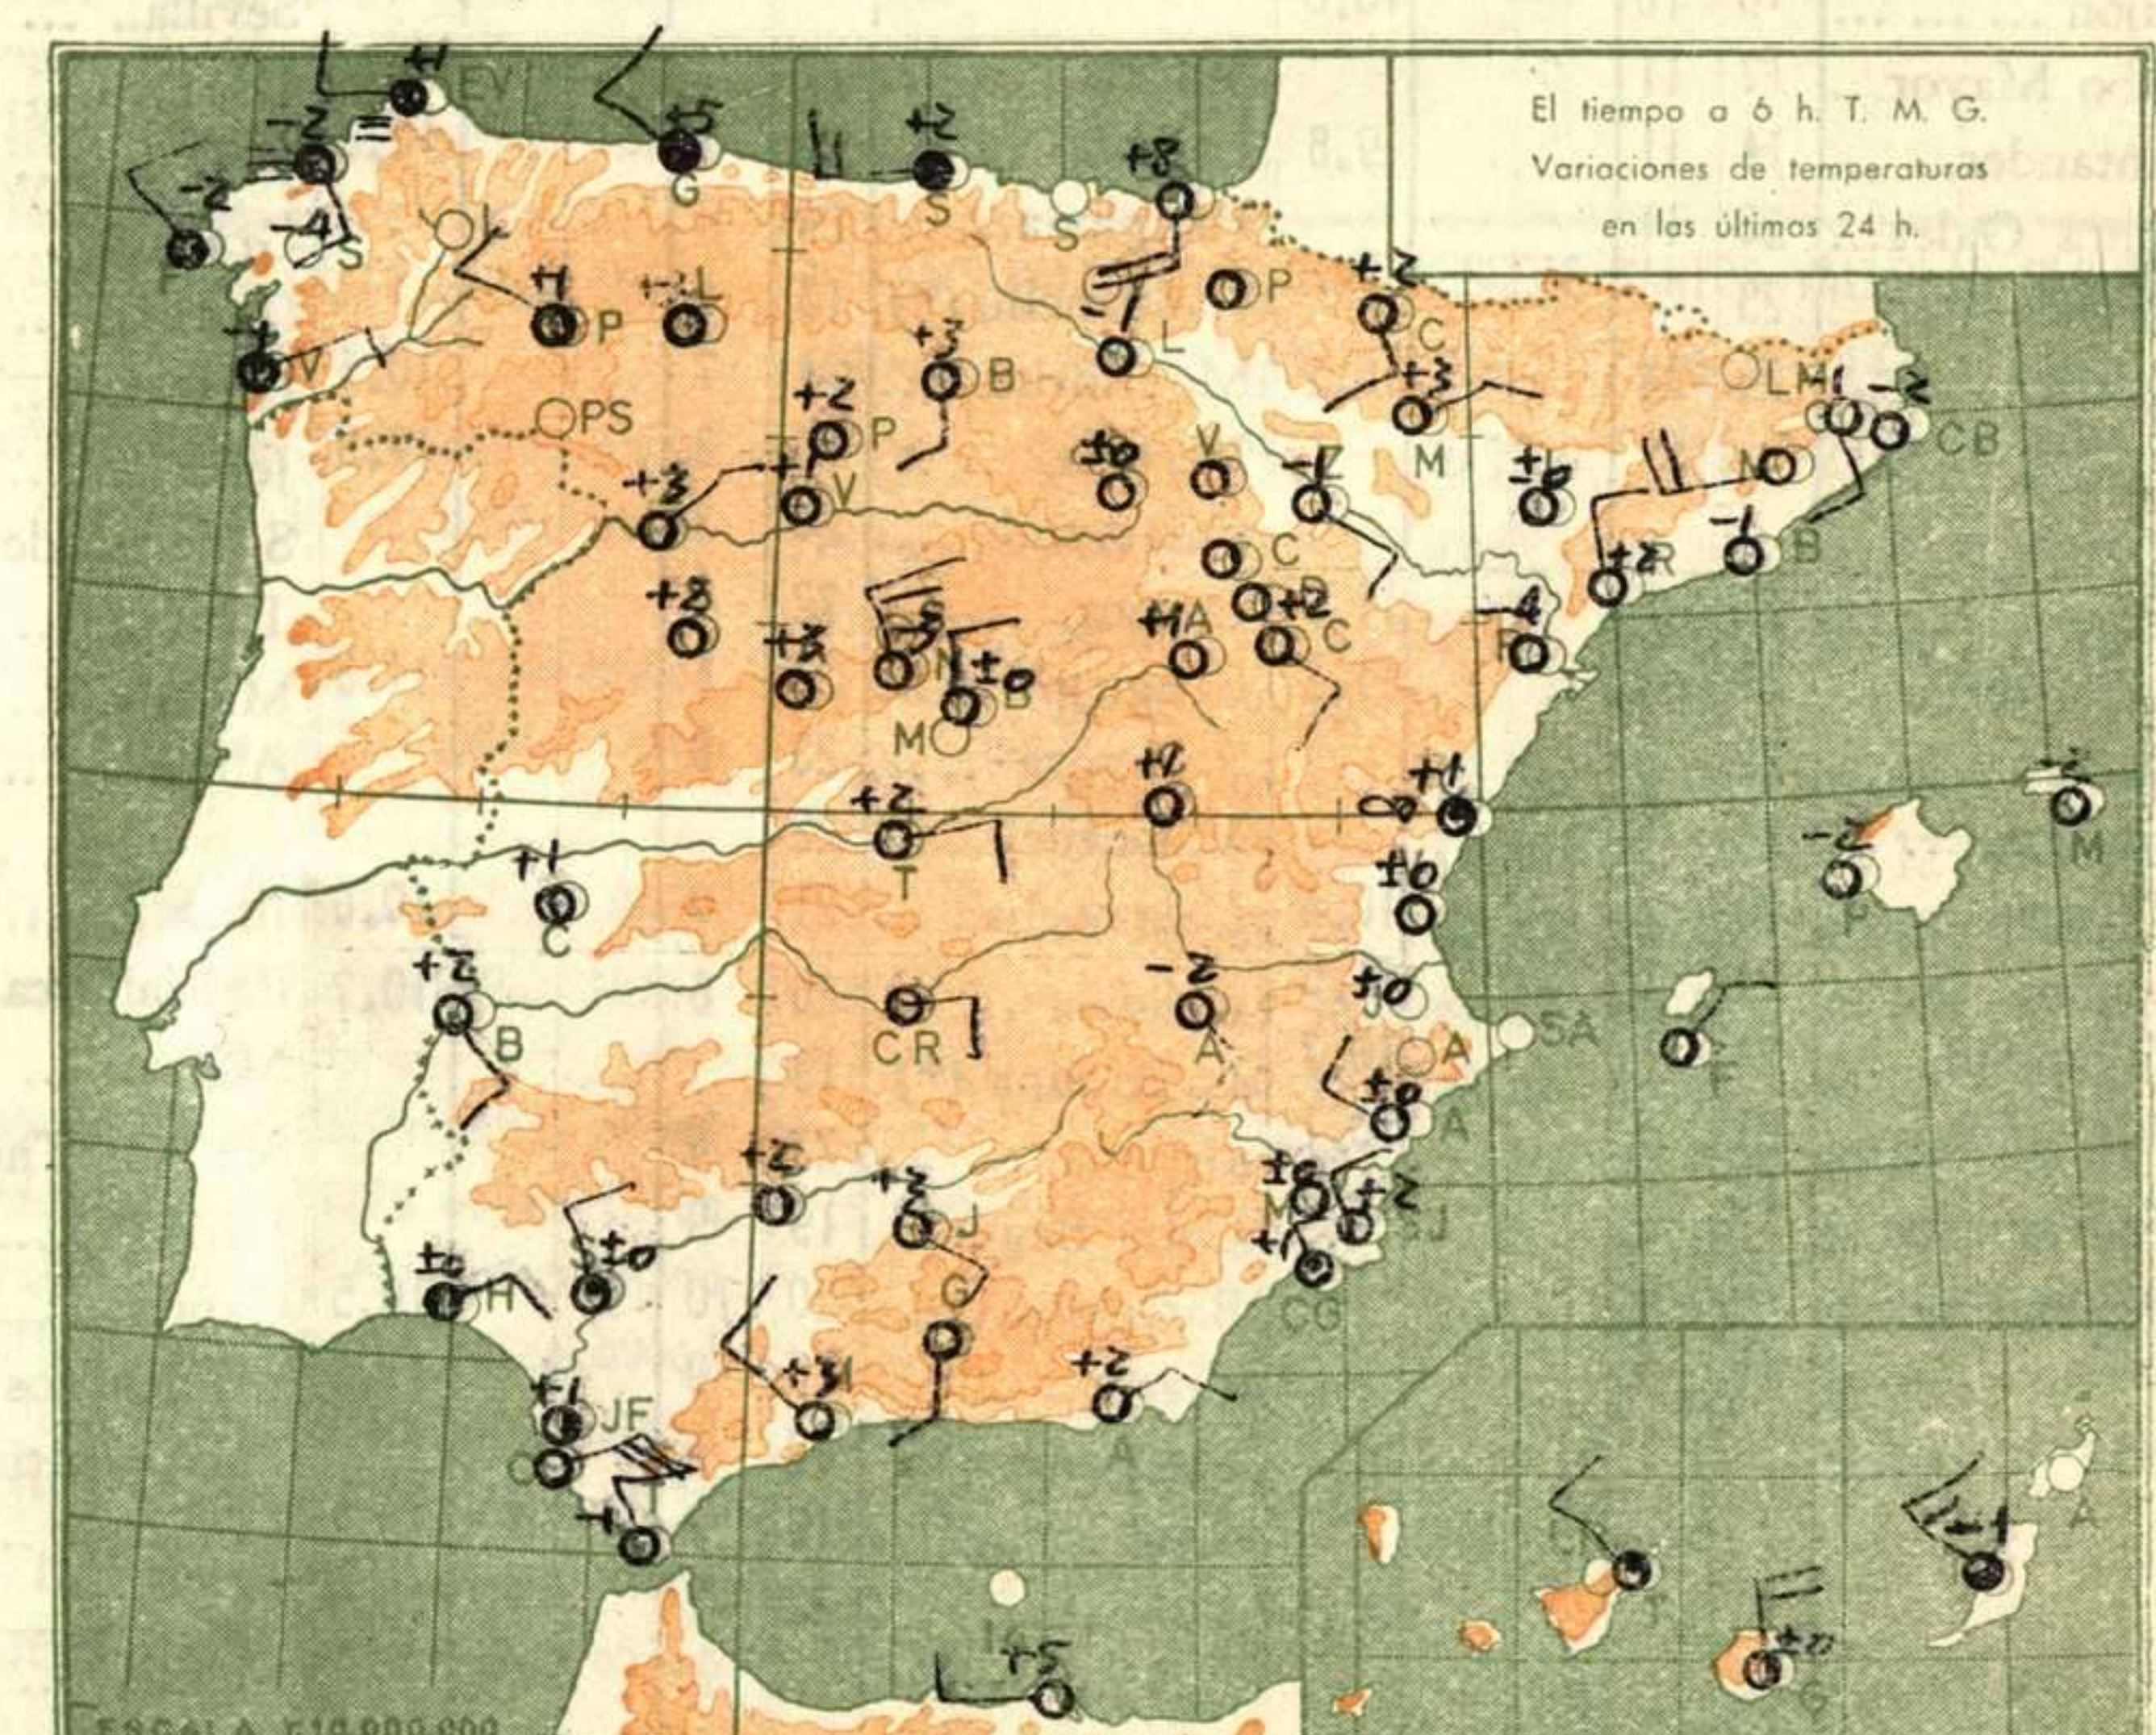

pp	hhh	TT	T_d	T_d	dd	ff	pp	TT	T_d	T_d	dd	ff
Estación Palma de M.		Indicativo		302		Día/hora		3/12				
1000	180	17	1	22	04		822	6	5	14	14	
850	1543	8	4	14	04		782	3	-17	07	18	
700	3120	0		06	12		752	5		02	08	
500	5745	-15		04	18		613	-6		05	12	
400	7385	-28		02	24		490	-6		05	12	
300	9380	-43		02	26		456	-35		02	28	
250							212	-58		02	20	
200	12030	-56		01	24		182	-54		25	25	
150	13860	-57		13	06		117	-56		21	18	
100												

pp	hhh	TT	T_d	T_d	dd	ff	pp	TT	T_d	T_d	dd	ff
Estación Valenzuela		Indicativo		159		Día/hora		2/23				
1000	170						987	11	4			
850	1535	10	-5	19	10		954	15	1			
700	3125	2		10	12		877	10	-7			
500	5759	-14		06	13		864	11	-5			
400	7407	-28		35	10		835	9	-5			
300	9400	-45		35	16		775	6	-15			
250	10590	-55		36	12		681	?				
200	12000	-59		33	17		456	-18				
150	13800	-58		28	06		125	-64				
100	16310	-63										

pp	hhh	TT	T_d	T_d	dd	ff	pp	TT	T_d	T_d	dd	ff
Estación Ceruñá		Indicativo		001		Día/hora		3/12				
1000	136	10	8	11	04		1004	10	9			
850	1481	7	-2	21	13		964	6	5	13	11	
700	7049	-2	-9	15	23		925	7	-2	21	11	
500	5644	-18		17	22		905	-1	-6	21	11	
400	7265	-32		17	39		752	0	-1	18	18	
300	9230	-47		17	99		644	-7	-20	17	24	
250							566	-14	-28	16	35	
200	11810	-62					212	-63		18	18	
150	13620	-55					182	-61				
100	16180	-58					175	-57				
							130	-55				

pp	hhh	TT	T_d	T_d	dd	ff	pp	TT	T_d	T_d	dd	ff
Estación		Indicativo				Día/hora						
1000												
850												
700												
500												
400												
300												
250												
200												
150												
100												

pp	hhh	TT	T_d	T_d	dd	ff	pp	TT	T_d	T_d	dd	ff
Estación Barajas		Indicativo		221		Día/hora		3/00				
1000	170						947	10	5			
850	1529	8	-6	16	16		919	12	-3	16	12	
700	3109	2		16	13		896	12	-4	16	12	
500	5733	-16		16	12		780	2	-10	16	13	
400	7357	-29		20	07		750	4	-14	16	12	
300	9350	-46		30	06		706	3		15	12	
250							653	-1		15	12	
200							615	-5		15	10	
150							585	-7		17	08	
100							415	-17		20	07	
							263	-54		30	05	
							250	-56		30	06