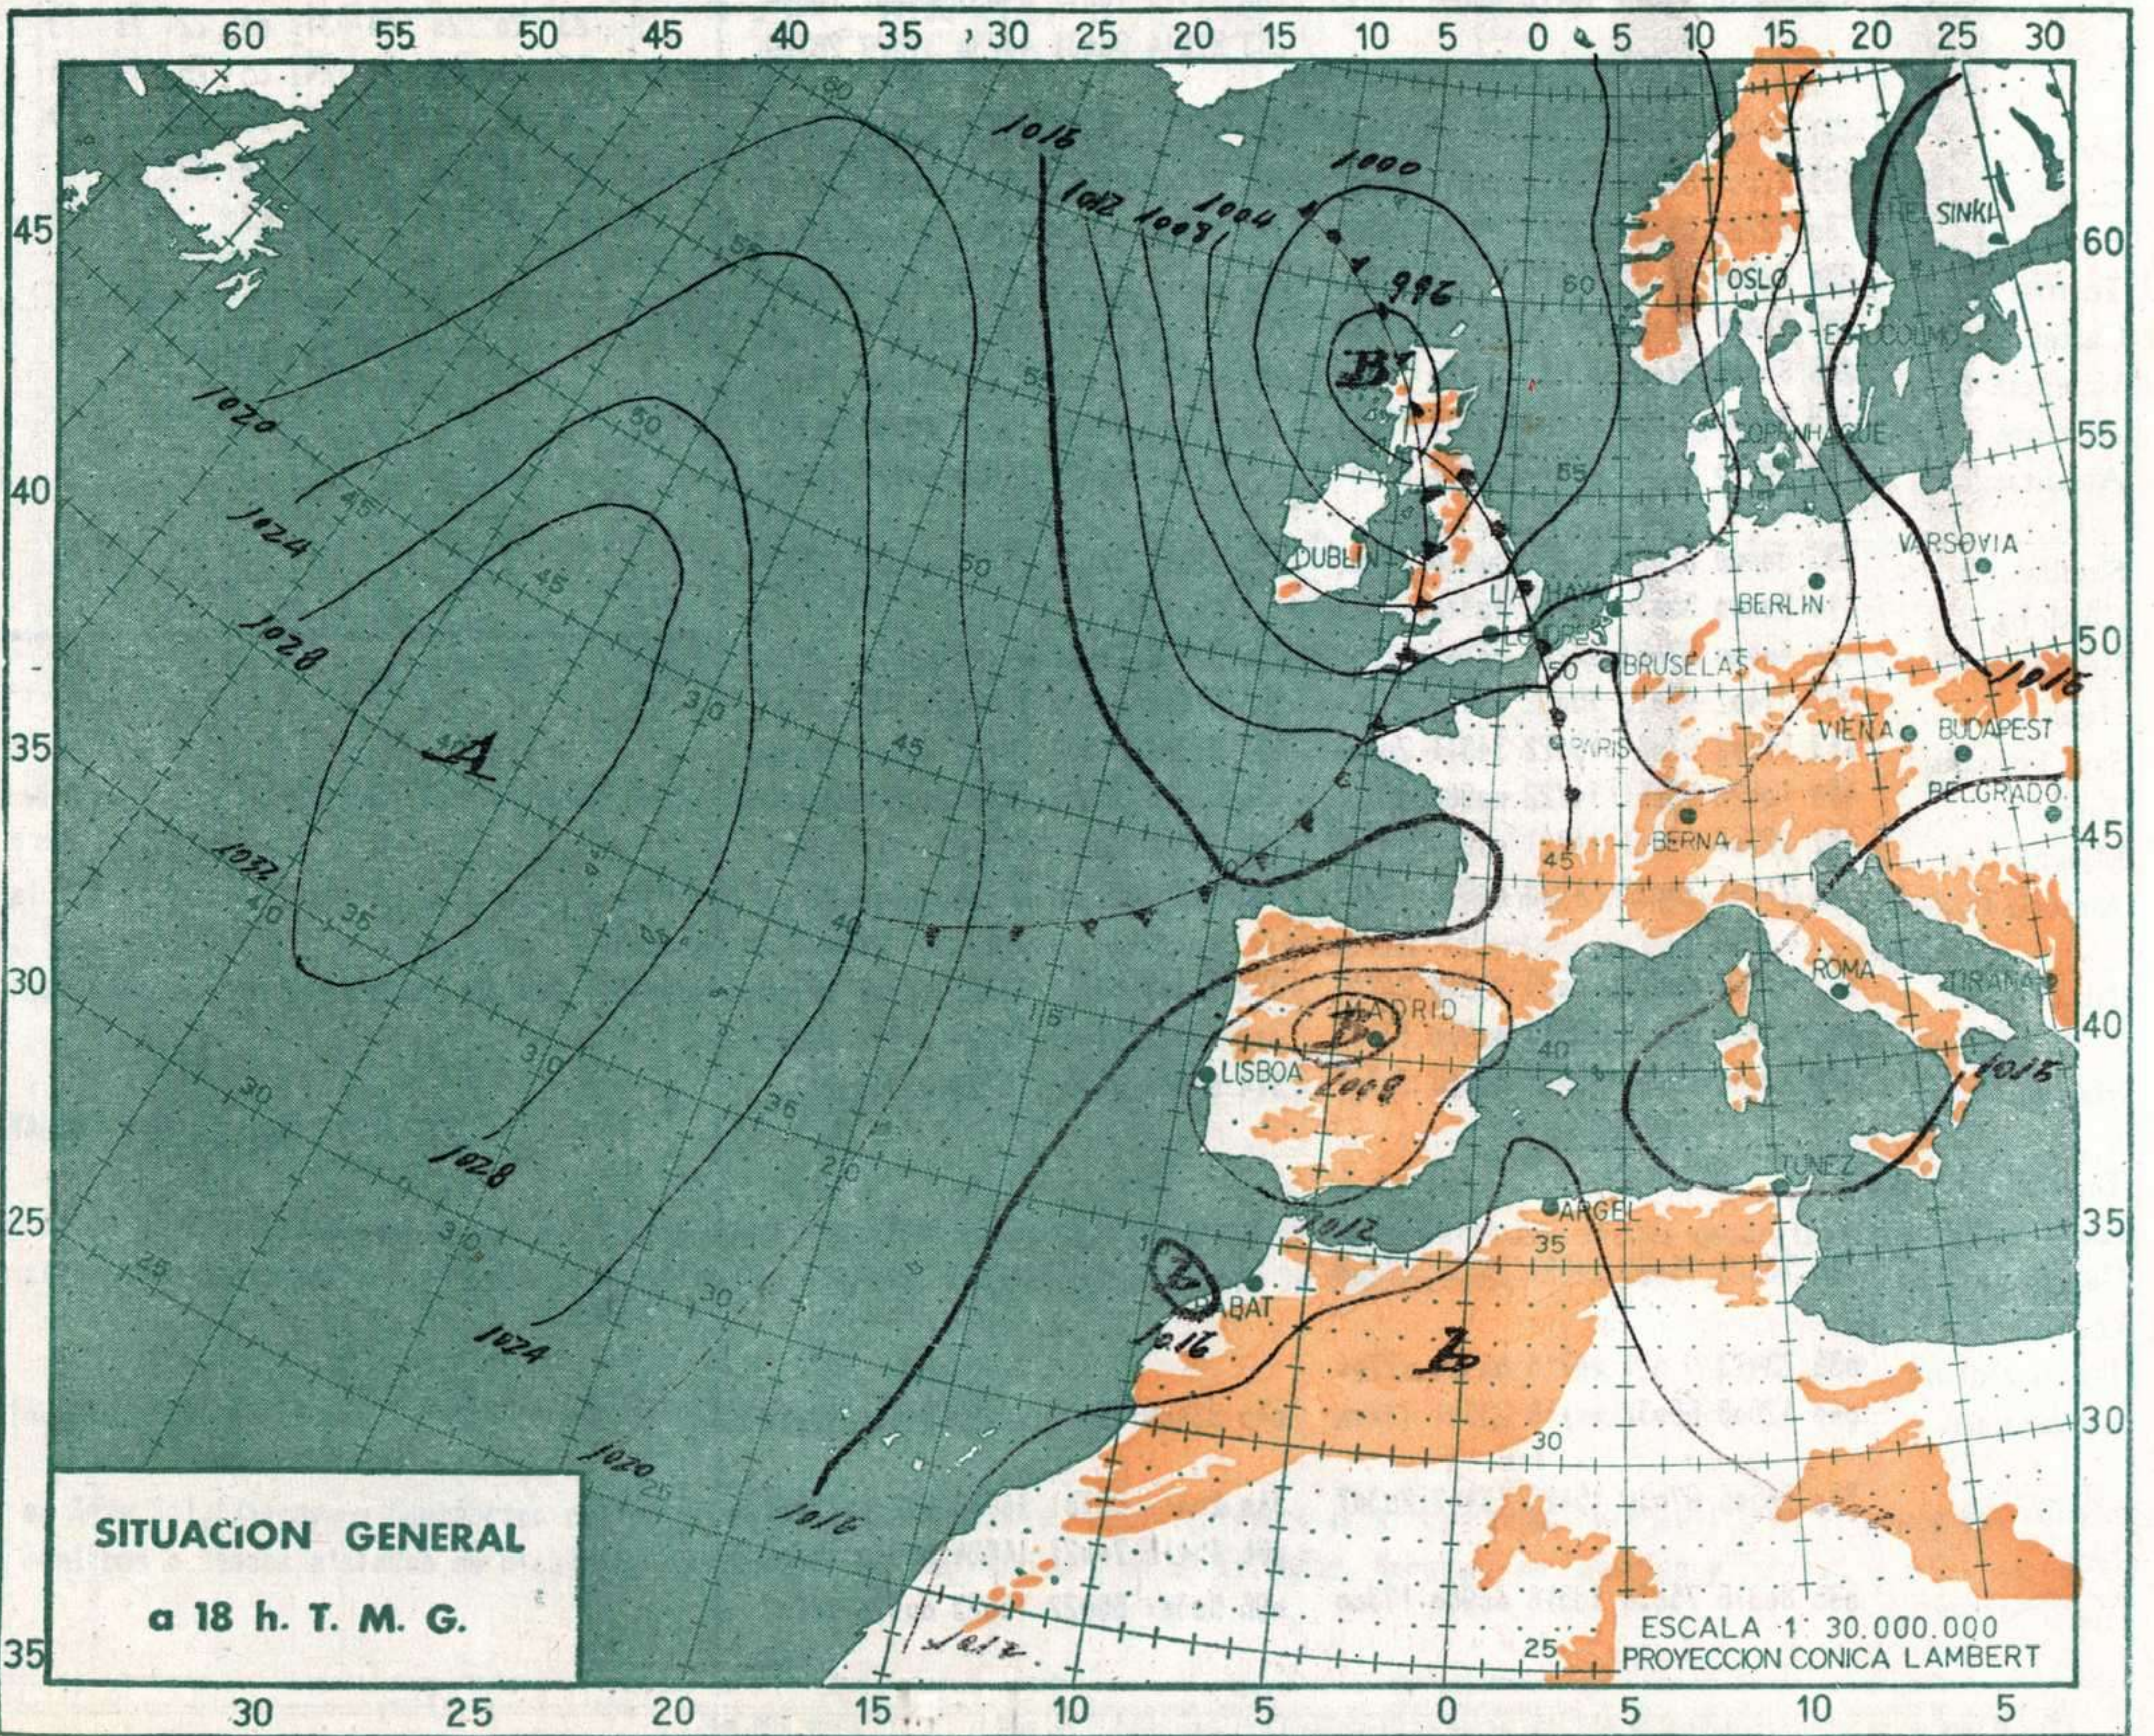

OBSERVACIONES a 6 h.							OBSERVACIONES a 18 h.							VIENTO EN ALTURA						
	iii	Nddff	VVwwW	PPPTT	N_hC_LhC_MC_N	T_dT_dapp		iii	Nddff	VVwwW	PPPTT	N_hC_LhC_MC_N	T_dT_dapp		Estación	Malaga	Logroño	Sevilla	Valencia	Malaga	Sevilla
La Coruña ...	001	40000	65022	19114	38541	13400	001	03619	70020	17017	00900	13602		Malaga	482	084	391	285	482	391	
Vares ...	004	30508	71021	17315	32000	13603	040	00519	96020	17919	00900	14400		Logroño	084	391	285	482	391		
Finisterre ...	040	10513	97050	20715	16x00	23802	043	00501	50000	14320	00900	12307		Sevilla	391	285	482	391			
Santiago ...	043	30500	50001	18211	00367	10805	046	02203	97000	14722	00900	14806		Valencia	285	482	391	285	482		
Vigo ...	046	10404	97000	17011	00901	10306	014	80704	96052	17420	857xx	15708		Malaga	482	084	391	285	482	391	
Ponferrada ...	053	62702	96102	17815	45510	12300	023	60000	98102	18519	854xx	18119		Sevilla	391	285	482	391			
Gijón ...	014	83102	97052	19716	887xx	14607	027	22906	01515	16917	9xxxx	17705		Malaga	482	084	391	285	482	391	
Santander ...	023	80000	94922	20416	894xx	15604	055	42003	98021	51729	38640	13712		Logroño	084	391	285	482	391		
Igueldo ...	027	82705	20105	20316	882xx	16204	076	30403	97021	51426	00980	16708		Sevilla	391	285	482	391			
León (*) ...	055	13104	97050	51413	00902	11103	141	72210	80022	07831	32606	04612		Valencia	285	482	391	285	482		
Burgos (*) ...	076	80406	97029	41314	834xx	14400	148	72022	96052	57928	53503	01608		Malaga	482	084	391	285	482	391	
Valladolid ...	141	53406	56031	18316	39581	13305	202	02018	98011	50530	22601	12704		Logroño	084	391	285	482	391		
Soria (*) ...	148	30000	93100	59016	00905	10104	215	42506	98021	54221	00971	07307		Sevilla	391	285	482	391			
Salamanca (*) ...	202	10000	97021	49217	00930	13703	221	32416	70021	08035	39600	15612		Valencia	285	482	391	285	482		
Navacerrada (*) ...	215	42906	98031	55514	00904	08401	272	32320	70021	09534	12602	03607		Malaga	482	084	391	285	482	391	
Barajas ...	221	00000	64000	13620	00900	15109	231	81104	97022	49529	896xx	16813		Logroño	084	391	285	482	391		
Toledo ...	272	32502	65021	14524	00932	12214	348	52211	98021	99434	23632	17705		Sevilla	391	285	482	391			
Cuenca (*) ...	231	60000	97021	47119	61700	15203	280	71836	65052	11328	41610	10611		Valencia	285	482	391	285	482		
Ciudad Real ...	348	33203	96011	02227	14732	23211	261	12208	98020	10232	00901	10601		Malaga	482	084	391	285	482	391	
Albacete ...	280	61812	65031	16319	00915	13405	083	40404	70029	17017	xxxxx	17703		Logroño	084	391	285	482	391		
Cáceres ...	261	12205	98020	13921	00901	14307	086	33603	96021	19323	18650	12713		Sevilla	391	285	482	391			
Badajoz ...	330	01804	96050	14623	00900	17401	094	60714	70021	15925	69500	14400		Valencia	285	482	391	285	482		
Logroño ...	083	40404	70029	17017	xxxxx	17703	160	62910	75611	16720	48681	15315		Malaga	482	084	391	285	482	391	
Pamplona ...	086	33603	96021	19323	18650	12713	233	62814	98031	40730	37529	26709		Logroño	084	391	285	482	391		
Monflorite ...	094	60714	70021	15925	69500	14400	171	61610	98032	11829	00948	13302		Sevilla	391	285	482	391			
Zaragoza ...	160	62910	75611	16720	48681	15315	183	31804	65551	14529	00941	21708		Valencia	285	482	391	285	482		
Calamocha (*) ...	233	62814	98031	40730	37529	26709	180	72709	96030	16226	00905	20502		Malaga	482	084	391	285	482	391	
Lérida ...	171	61610	98032	11829	00948	13302	238	71817	97959	13926	19620	17209		Logroño	084	391	285	482	391		
Gerona ...	183	31804	65551	14529	00941	21708	286	20762	97021	16127	11545	18509		Sevilla	391	285	482	391			
Barcelona ...	180	72709	96030	16226	00905	20502	285	01101	97000	15429	00900	18605		Valencia	285	482	391	285	482		
Tortosa ...	238	71817	97959	13926	19620	17209	359	61108	98031	15228	00906	21712		Malaga	482	084	391	285	482	391	
Castellón ...	286	20762	97021	16127	11545	18509	429	50000	60052	17519	00941	28403		Logroño	084	391	285	482	391		
Valencia ...	285	01101	97000	15429	00900	18605	391	30000	62020	14921	00940	21202		Sevilla	391	285	482	391			
Alicante ...	359	61108	98031	15228	00906	21712	410	20000	65030	14419	00970	15300		Valencia	285	482	391	285	482