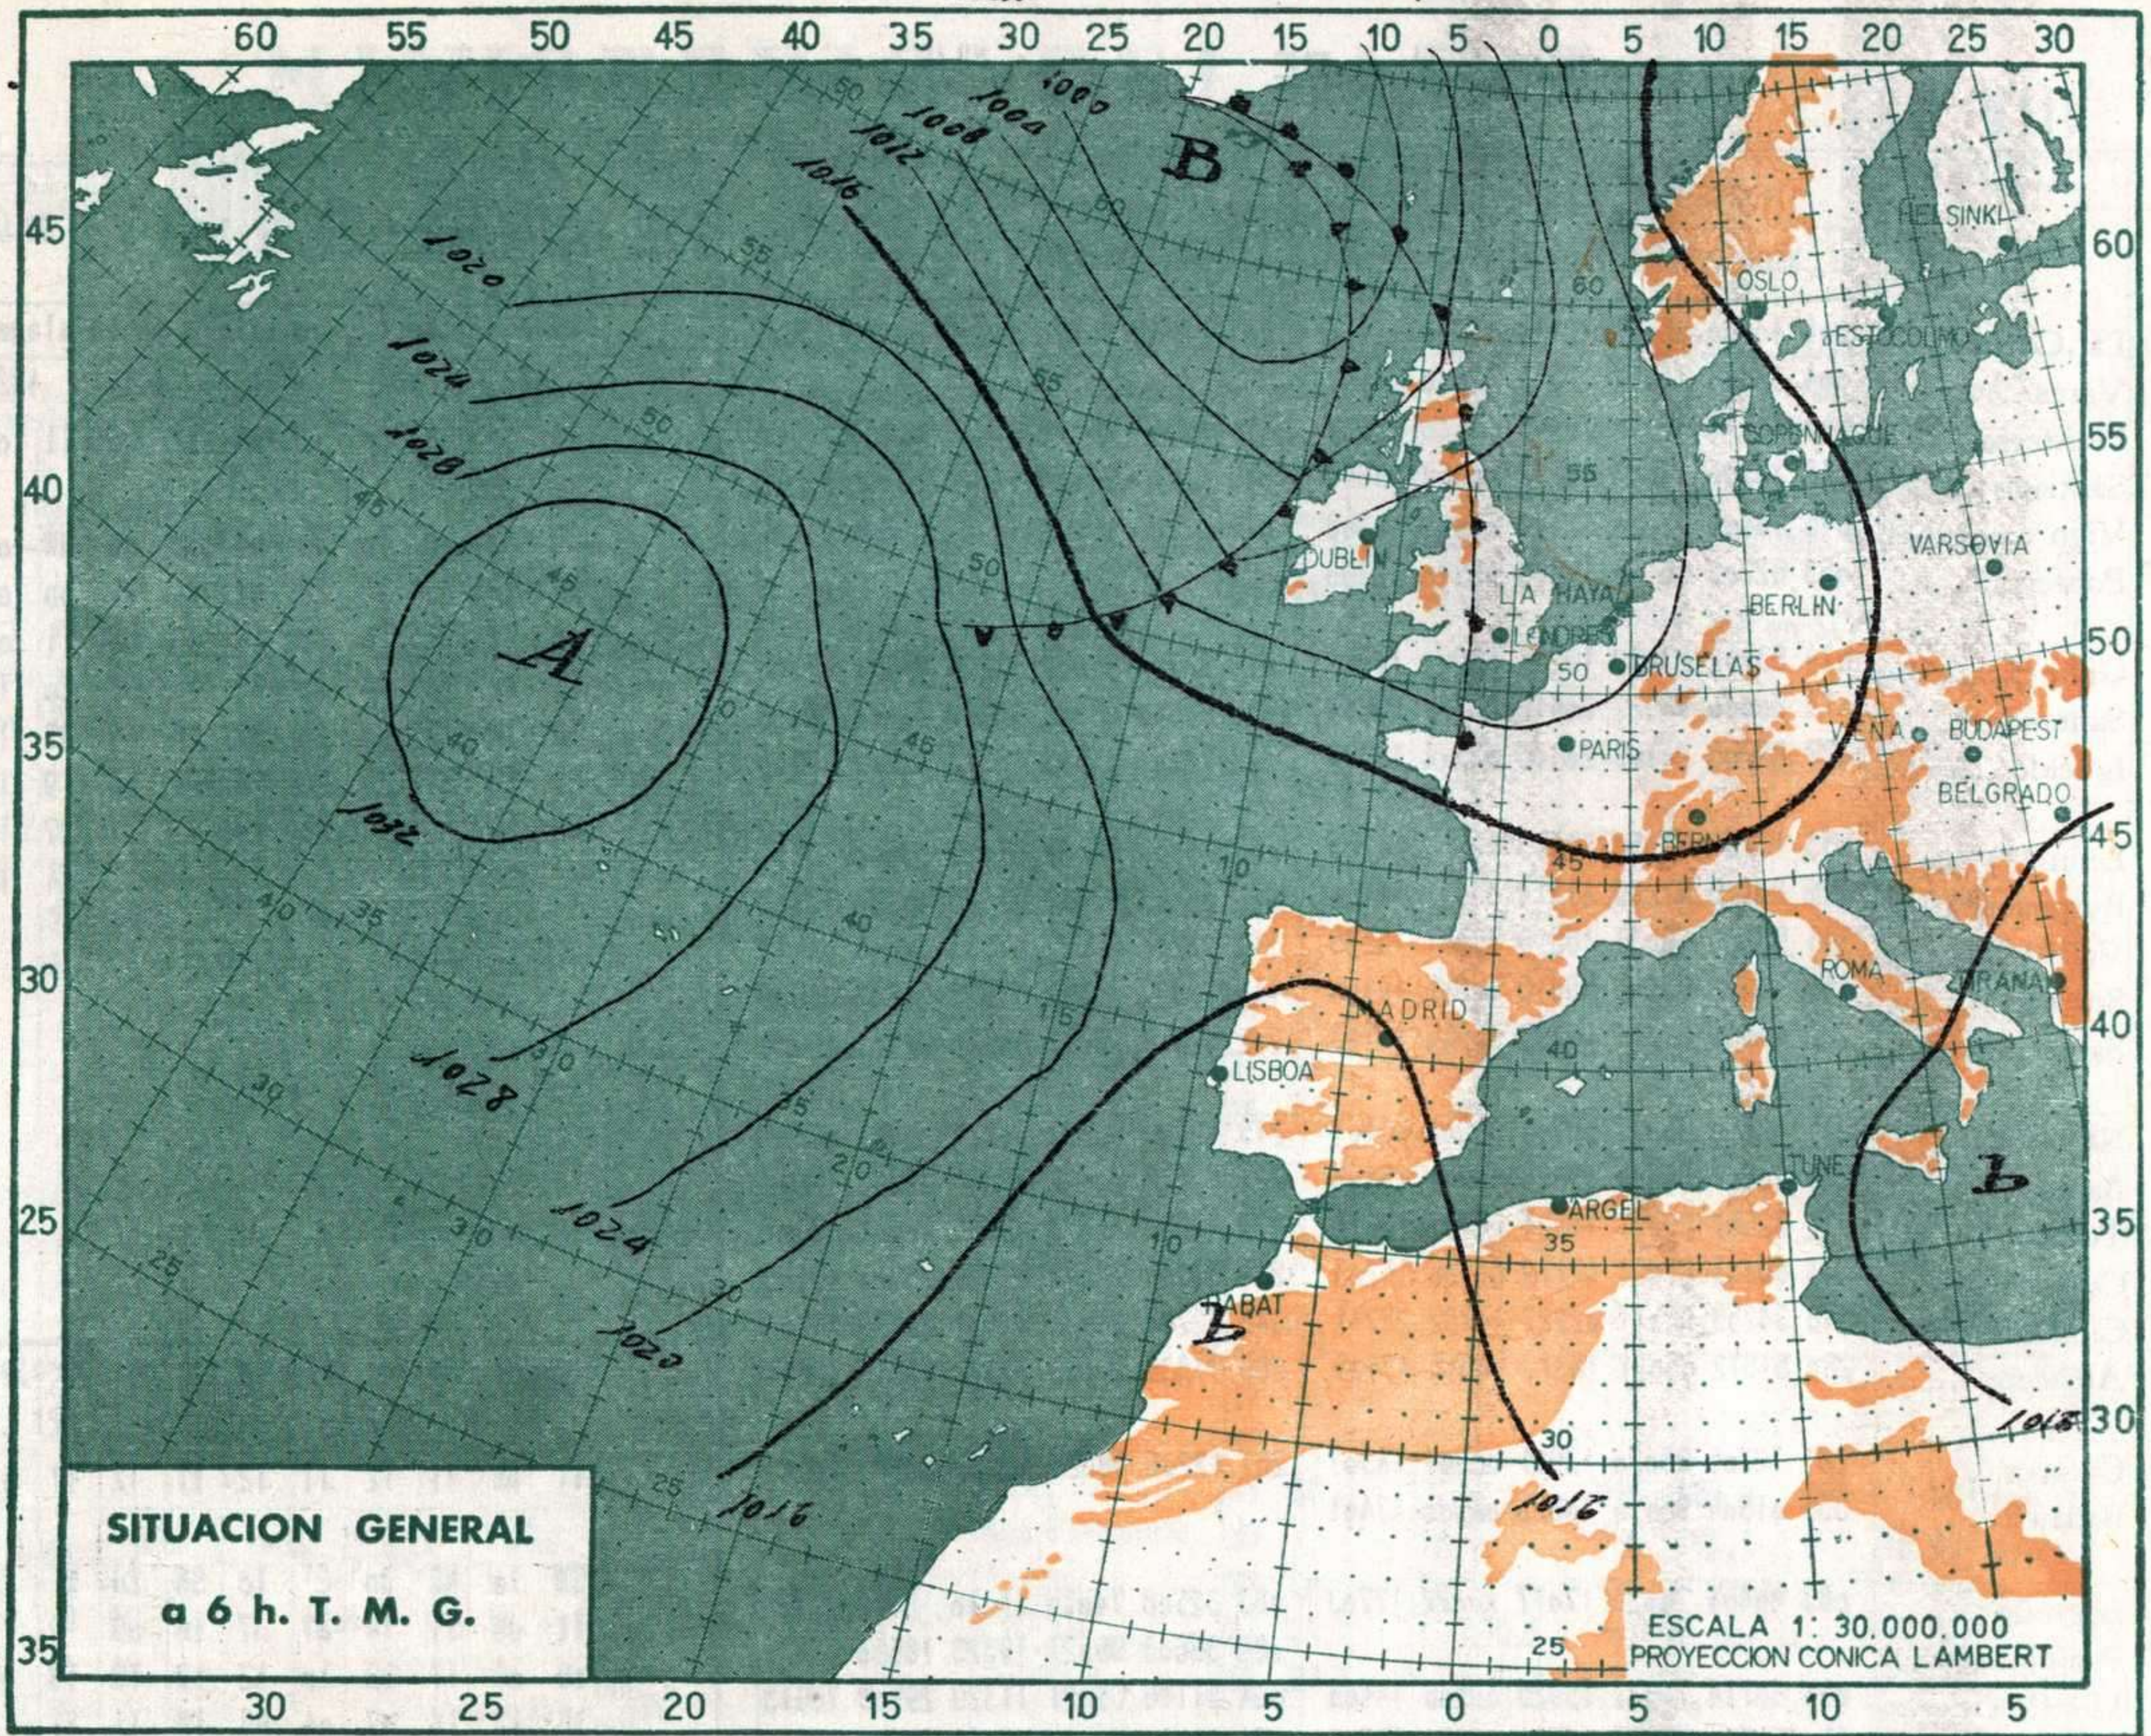

OBSERVACIONES a 6 h.							OBSERVACIONES a 18 h.							VIENTO EN ALTURA						
	iii	Nddff	VVwwW	PPPTT	N_hC_LhC_MC_N	T_dT_dapp		iii	Nddff	VVwwW	PPPTT	N_hC_LhC_MC_N	T_dT_dapp		Estación	Malaga	Logroño	Sevilla	Valencia	Malaga	Sevilla
La Coruña ...	001	40000	65022	19114	38541	13400	001	03619	70020	17017	00900	13602		Malaga	482	084	391	285	482	391	
Vares ...	004	30508	71021	17315	32000	13603	040	00519	96020	17919	00900	14400		Logroño	084	391	285	482	391		
Finisterre ...	040	10513	97050	20715	16x00	23802	043	00501	50000	14320	00900	12307		Sevilla	391	285	482	391			
Santiago ...	043	30500	50001	18211	00367	10805	046	02203	97000	14722	00900	14806		Valencia	285	482	391	285	482		
Vigo ...	046	10404	97000	17011	00901	10306	014	80704	96052	17420	857xx	15708		Malaga	482	084	391	285	482	391	
Ponferrada ...	053	62702	96102	17815	45510	12300	023	60000	98102	18519	854xx	18119		Sevilla	391	285	482	391			
Gijón ...	014	83102	97052	19716	887xx	14607	027	22906	01515	16917	9xxxx	17705		Malaga	482	084	391	285	482	391	
Santander ...	023	80000	94922	20416	894xx	15604	055	42003	98021	51729	38640	13712		Logroño	084	391	285	482	391		
Igueldo ...	027	82705	20105	20316	882xx	16204	076	30403	97021	51426	00980	16708		Sevilla	391	285	482	391			
León (*) ...	055	13104	97050	51413	00902	11103	141	72210	80022	07831	32606	04612		Valencia	285	482	391	285	482		
Burgos (*) ...	076	80406	97029	41314	834xx	14400	148	72022	96052	57928	53503	01608		Malaga	482	084	391	285	482	391	
Valladolid ...	141	53406	56031	18316	39581	13305	202	02018	98011	50530	22601	12704		Logroño	084	391	285	482	391		
Soria (*) ...	148	30000	93100	59016	00905	10104	215	42506	98021	54221	00971	07307		Sevilla	391	285	482	391			
Salamanca (*) ...	202	10000	97021	49217	00930	13703	221	32416	70021	08035	39600	15612		Valencia	285	482	391	285	482		
Navacerrada (*) ...	215	42906	98031	55514	00904	08401	272	32320	70021	09534	12602	03607		Malaga	482	084	391	285	482	391	
Barajas ...	221	00000	64000	13620	00900	15109	231	81104	97022	49529	896xx	16813		Logroño	084	391	285	482	391		
Toledo ...	272	32502	65021	14524	00932	12214	348	52211	98021	99434	23632	17705		Sevilla	391	285	482	391			
Cuenca (*) ...	231	60000	97021	47119	61700	15203	280	71836	65052	11328	41610	10611		Valencia	285	482	391	285	482		
Ciudad Real ...	348	33203	96011	02227	14732	23211	261	12208	98020	10232	00901	10601		Malaga	482	084	391	285	482	391	
Albacete ...	280	61812	65031	16319	00915	13405	083	40404	70029	17017	xxxxx	17703		Logroño	084	391	285	482	391		
Cáceres ...	261	12205	98020	13921	00901	14307	086	33603	96021	19323	18650	12713		Sevilla	391	285	482	391			
Badajoz ...	330	01804	96050	14623	00900	17401	094	60714	70021	15925	69500	14400		Valencia	285	482	391	285	482		
Logroño ...	083	40404	70029	17017	xxxxx	17703	160	62910	75611	16720	48681	15315		Malaga	482	084	391	285	482	391	
Pamplona ...	086	33603	96021	19323	18650	12713	233	62814	98031	40730	37529	26709		Logroño	084	391	285	482	391		
Monflorite ...	094	60714	70021	15925	69500	14400	171	61610	98032	11829	00948	13302		Sevilla	391	285	482	391			
Zaragoza ...	160	62910	75611	16720	48681	15315	183	31804	65551	14529	00941	21708		Valencia	285	482	391	285	482		
Calamocha (*) ...	233	62814	98031	40730	37529	26709	180	72709	96030	16226	00905	20502		Malaga	482	084	391	285	482	391	
Lérida ...	171	61610	98032	11829	00948	13302	238	71817	97959	13926	19620	17209		Logroño	084	391	285	482	391		
Gerona ...	183	31804	65551	14529	00941	21708	286	20762	97021	16127	11545	18509		Sevilla	391	285	482	391			
Barcelona ...	180	72709	96030	16226	00905	20502	285	01101	97000	15429	00900	18605		Valencia	285	482	391	285	482		
Tortosa ...	238	71817	97959	13926	19620	17209	359	61108	98031	15228	00906	21712		Malaga	482	084	391	285	482	391	
Castellón ...	286	20762	97021	16127	11545	18509	429	50000	60052	17519	00941	28403		Logroño	084	391	285	482	391		
Valencia ...	285	01101	97000	15429	00900	18605	391	30000	62020	14921	00940	21202		Sevilla	391	285	482	391			
Alicante ...	359	61108	98031	15228	00906	21712	410	20000	65030	14419	00970	15300		Valencia	285	482	391	285	482