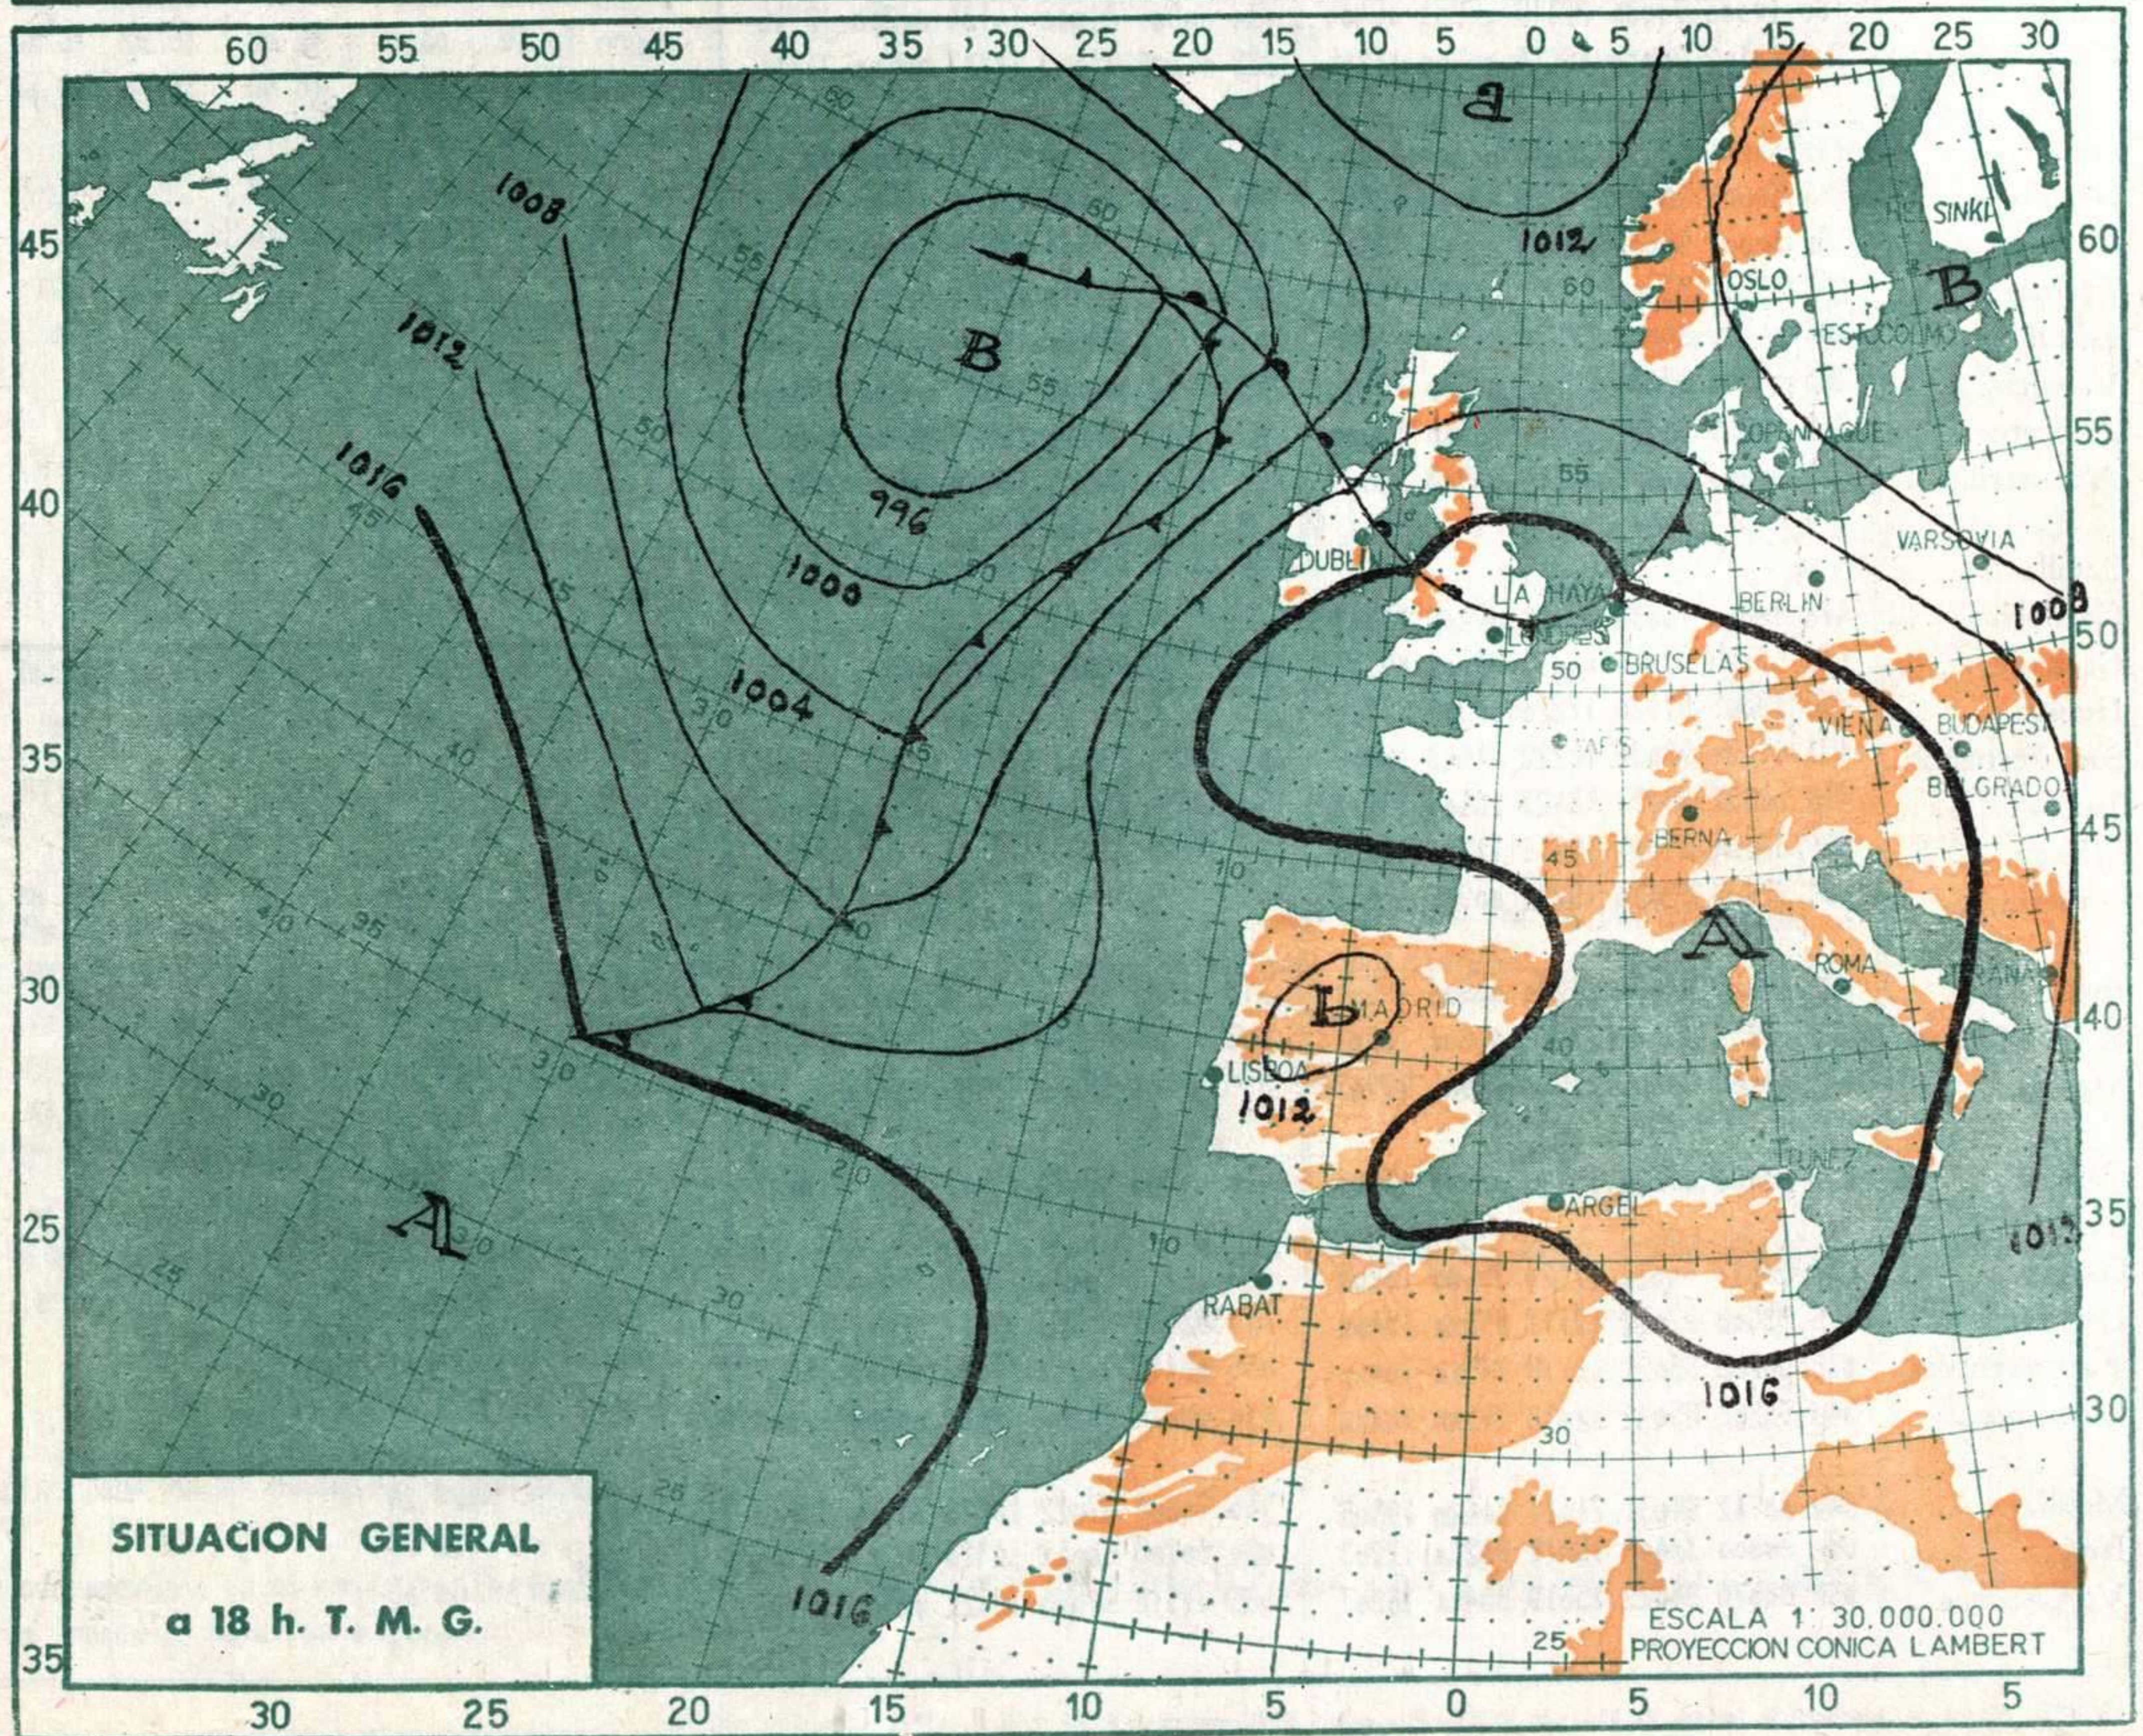

OBSERVACIONES a 6 h.							OBSERVACIONES a 18 h.							VIENTO EN ALTURA						
	iii	Nddff	VVww	PPPT	N_hC_LhC_MC_H	T_dT_dapp		iii	Nddff	VVww	PPPT	N_hC_LhC_MC_H	T_dT_dapp		Estación	LOGROÑO	BADAJOS	VALENCIA	VALNCIA	TORTSA	SANTDEF.
La Coruña ...	001	0000	60020	17619	00900	15605	001	03203	70000	14224	00900	17609	001	084	330	285	285	238	023		
Vares ...	004	90905	00454	17016	9x0xx	16807	004	90905	00454	12720	9x0xx	18605	004	3/00	3/00	3/00	3/05	3/12	3/11		
Finisterre ...	040	03605	97050	18316	00900	15604	040	01414	97050	10523	00900	15605	040	dd ff	dd ff	dd ff	dd ff	dd ff	dd ff		
Santiago ...	043	03601	50000	16620	00900	13809	043	03201	65000	12628	00900	10804	043	Tierra	00 00	S 00	00 00	00 00	SE 20	NE 10	
Vigo ...	046	00905	80000	17322	00900	16700	046	02017	10000	15726	00900	13500	046	500	08 10	16 16	27 02	06 04	18 06	18 16	
Ponferrada ...	053	00000	98000	21616	00900	08401	053	32702	97051	10534	24650	09816	053	1.000	13 14	15 06	08 05	11 11	21 06	22 15	
Gijón ...	014	82201	91474	19916	860xx	16611	014	80000	91454	15819	860xx	18708	014	1.500	13 18	10 12	11 23	11 10	19 06	22 06	
Santander ...	023	02306	92464	20816	00900	16603	023	00506	96050	15726	00900	20615	023	2.000	14 14	10 15	12 15	13 00	23 06	13 01	
Igueldo ...	027	11813	81110	19723	00950	11708	027	00705	82000	15130	00900	20713	027	2.500	24 08	12 19	11 08	21 08	28 06	18 04	
León (*) ...	055	00000	99000	57017	00900	08303	055	11403	99020	56130	11600	10708	055	3.000	23 10	13 22	13 08	36 12	28 08	30 04	
Burgos (*) ...	076	01802	98000	56617	00900	07803	076	01402	98000	65630	00900	11708	076	4.000	14 14	21 25	23 04	30 15	28 08	21 06	
Valladolid ...	141	00000	60010	20615	00900	07400	141	10404	73030	11733	12600	09617	141	5.000	18 04	19 29			23 08	19 14	
Soria (*) ...	148	10000	98030	64013	00901	08605	148	01808	98000	62329	00900	01609	148	5.500	26 10				21 12		
Salamanca (*)	202	00000	97000	54114	00900	08302	202	31814	97031	54133	32500	14605	202	6.000	24 18				23 17		
Navacerrada (*)	215	01807	98000	60012	00900	08404	215	01808	98000	53320	00900	06805	215	7.000					22 15		
Barajas ...	221	00000	80000	22415	00900	08601	221	01804	80000	12630	00900	10713	221	8.000					23 12		
Toledo ...	272	01607	60050	22417	00900	12xxx	272	10000	80030	12936	00901	13309	272	9.000					24 16		
Cuenca (*) ...	231	03601	97000	51016	00900	16605	231	01610	98000	50628	00900	17705	231	10.000					24 38		
Ciudad Real ...	348	00903	96000	06223	00900	18807	348	42207	99031	01330	24702	17709	348	11.000					23 65		
Albacete ...	280	01306	70050	24911	00900	09904	280	01821	00000	14929	00900	05808	280	12.000							
Cáceres ...	261	00908	98000	18322	00900	07601	261	01808	98000	11435	00900	06617	261	Estación	MALAGA	SALMNCA	VALLDLID	BARAJAS	SEVILLA	ALMRIA	
Badajoz ...	330	01002	98000	18518	00900	09401	330	02312	98000	11137	00900	18709	330	Indicativo	482	202	140	221	391	488	
Logroño ...	083	10000	80000	21817	00901	02400	083	00208	80000	15134	00900	16724	083	Día y hora	3/12	2/11	3/12	3/12	3/11	3/11	
Pamplona ...	086	10000	97020	34316	18600	06400	086	00000	97020	15531	00900	06724	086	Altitud	dd ff	dd ff	dd ff	dd ff	dd ff	dd ff	
Monflorite ...	094	00710	85000	22420	00900	07400	094	01503	84000	15031	00900	13713	094	Tierra	SE 00	00 00	E 10	E 10	E 10	E 20	
Zaragoza ...	160	10000	70030	22117	00901	09400	160	00904	84000	14134	00900	12716	160	500	11 20				11 10	10 10	
Calamocha (*)	233	08102	98000	46614	00900	11205	233	01702	98000	44731	00900	24711	233	1.000	12 07	00 00	11 05	18 06	16 08	06 12	
Lérida ...	171	00404	99020	22018	00900	11400	171	01808	98020	15023	00900	09514	171	1.500	10 18	12 04	16 07	20 08	15 10	05 02	
Gerona ...	183	00000	75000	21716	00900	12805	183	02004	80000	16631	00900	12713	183	2.000	10 16	03 02	12 03	16 02	16 06	25 02	
Barcelona ...	180	10000	96000	21623	00901	19607	180	02708	99000	17629	00900	14611	180	2.500	09 20	19 02	16 08	35 10	18 08	25 10	
Tortosa ...	238	13407	97000	21817	00930	16608	238	11809	97000	17230	00901	10715	238	3.000	09 14	22 13	19 10	30 20		26 12	
Castellón ...	286	00000	98000	22920	00900	116xx	286	01402	98000	19827	00900	14708	286	4.000	09 26	20 18	21 15			22 10