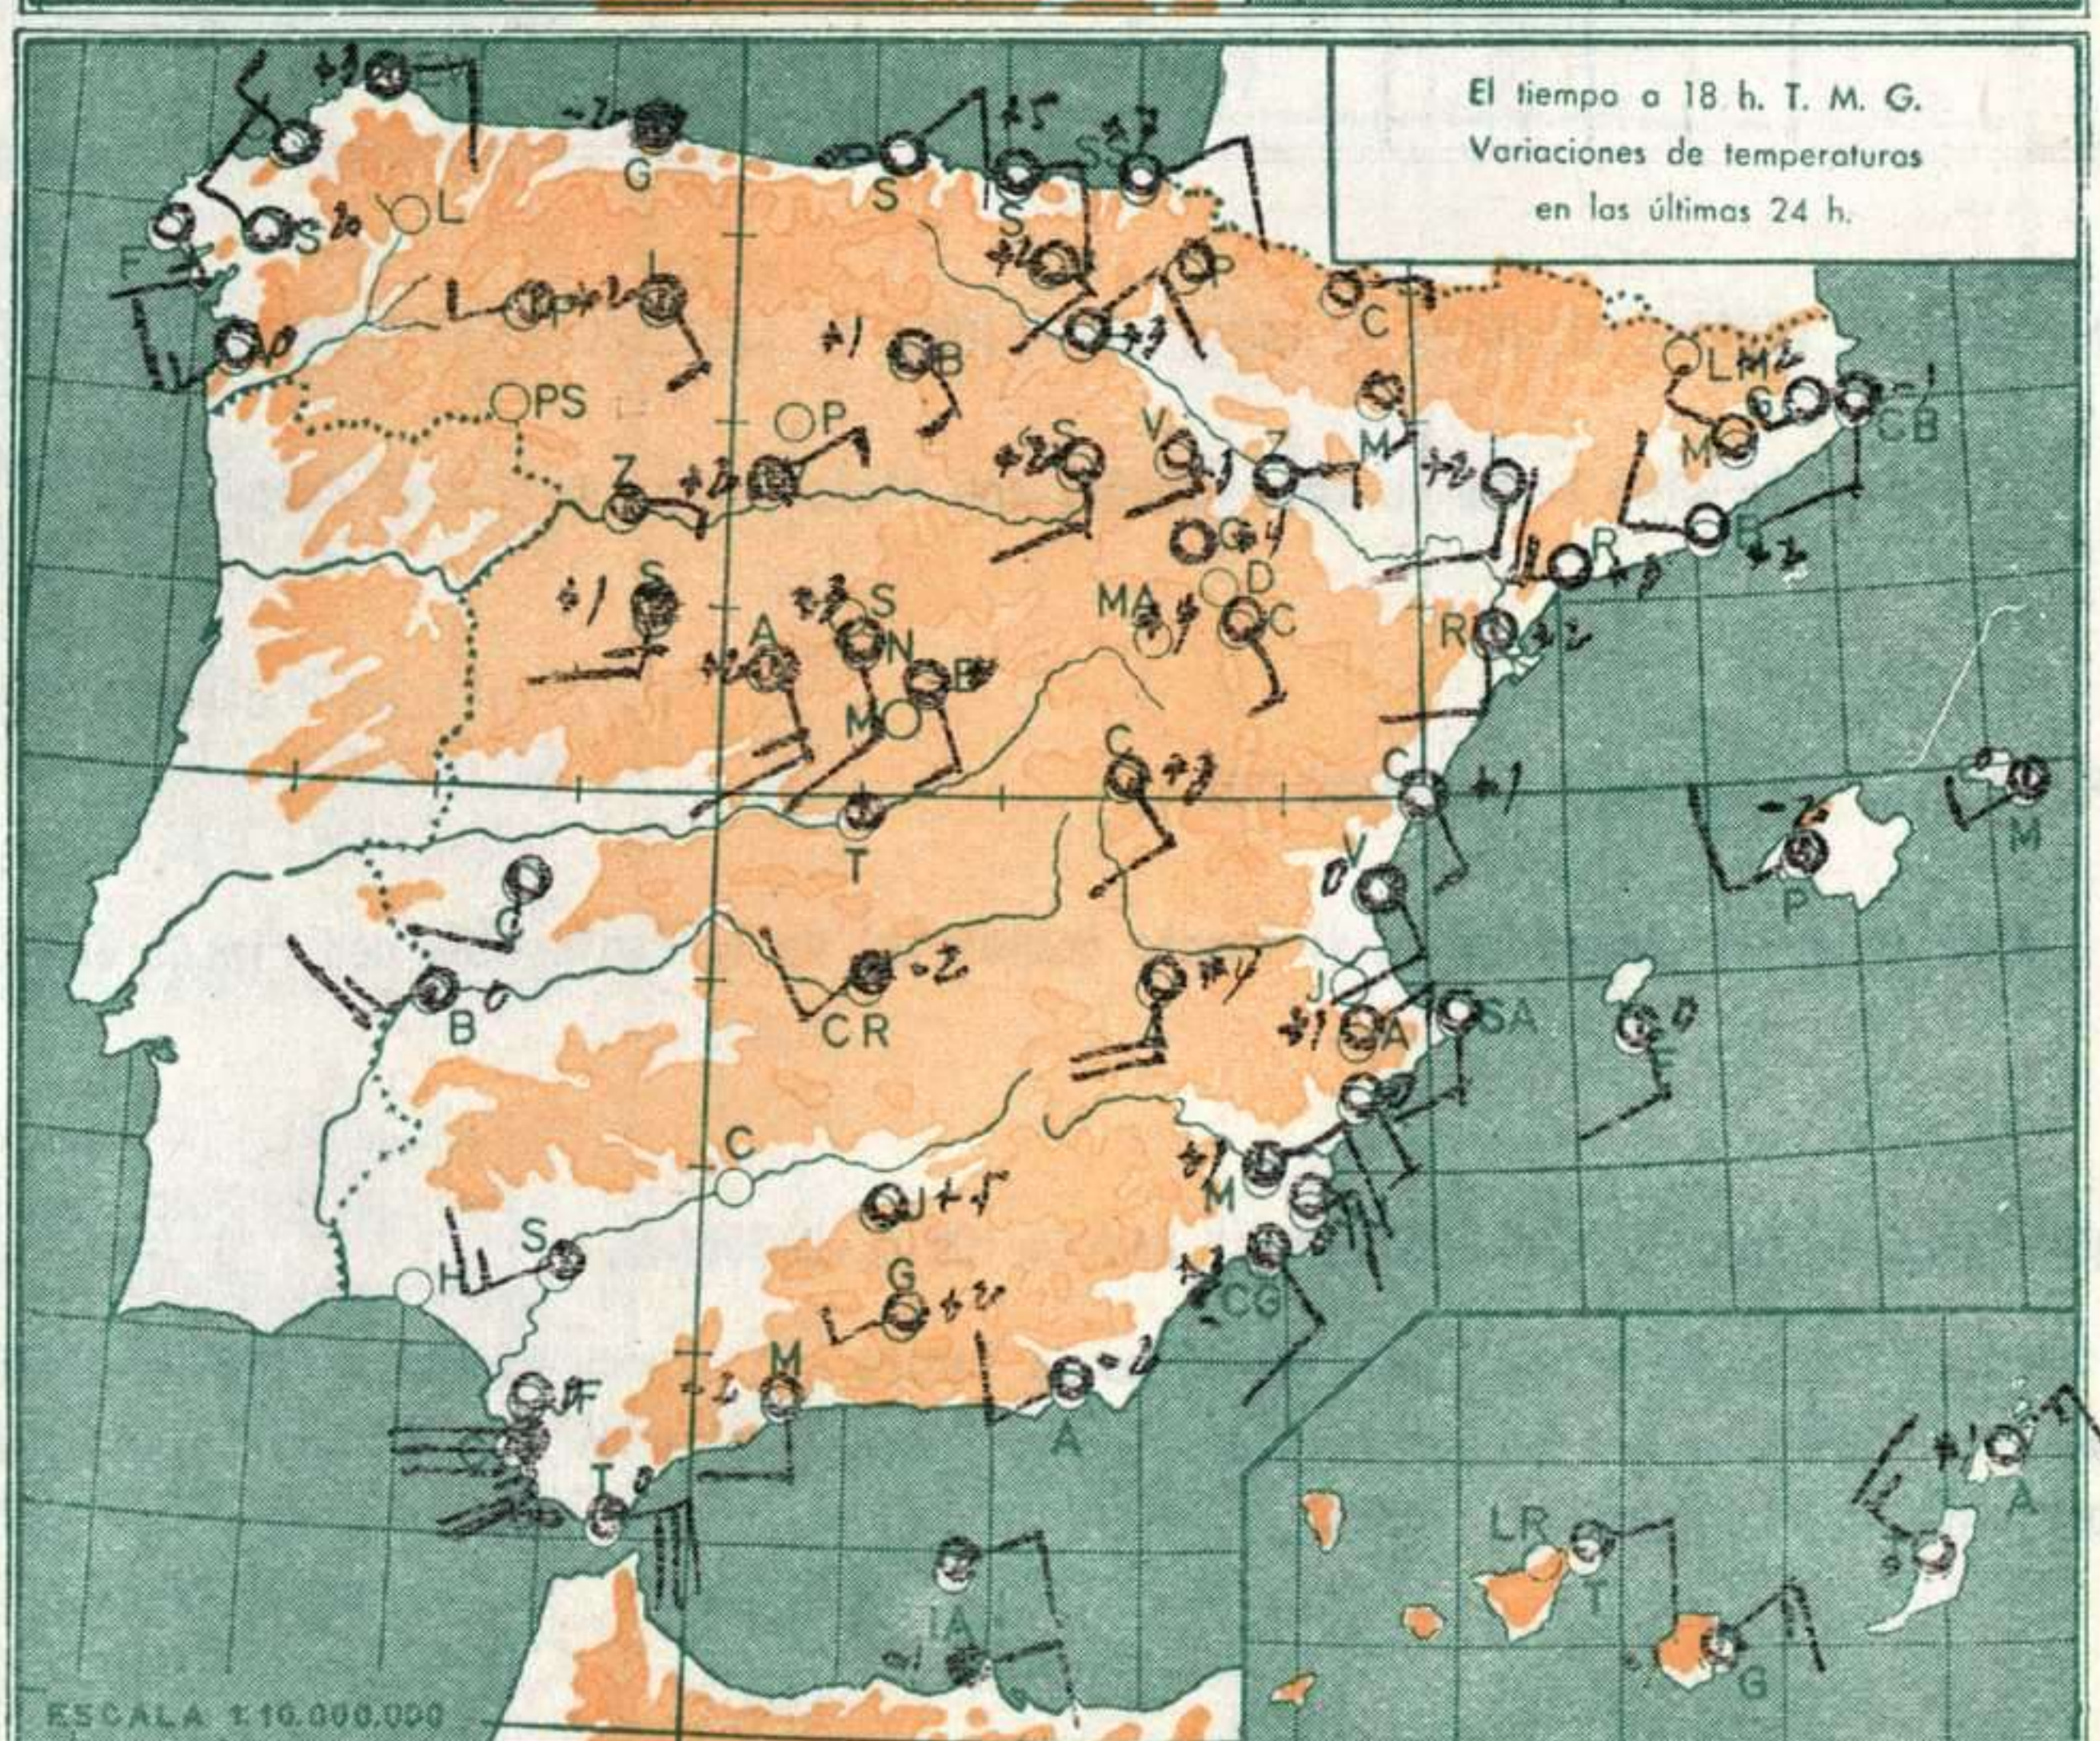

RADIOSOND EOS

Estación VALENZUELA Indicativo 159 Día/hora 2/23					Estación Indicativo Día/hora								
pp	hhh	TT	T_d	T_d	dd	ff	pp	hhh	TT	T_d	T_d	dd	ff
	219												
1000	1608	18	3	12	08		980	24	11				
850	3240	6-12		18	10		965	25	9				
700	5935	-8		23	11		875	19	8				
500	7625	-22		22	18		856	19	2				
400	9670	-39		23	23		782	13	3				
300	10890	-48		25	18		750	10	0				
250	13020	-58		28	13		713	10-12					
200	14110	-59		36	15		628	2-12					
150	16640	-60		36	15		588	0-19					
100							165	-62					
							127	-61					

Estación LA CORUNA Indicativo 001 Día/hora 3/12					Estación Indicativo Día/hora								
pp	hhh	TT	T_d	T_d	dd	ff	pp	hhh	TT	T_d	T_d	dd	ff
	145	22	14	01	06		1010	21	16	02	04		
1000	1554	17	5	20	14		985	23	13	01	08		
850	3177	6		21	16		956	25	6	19	12		
700	5838	-13		15	14		795	11	2	23	12		
500	7497	-25		18	13		726	8	-4	22	15		
400	9520	-40		16	14		450	-18		16	13		
300							315	-40		17	16		
250	12200	-51		20	13		222	-51		17	11		
200	14060	-54		25	10		205	-53		20	13		
150	16610	-59		31	06		193	-51		21	15		
100							155	-54		23	13		
							84	-62		31	04		

Estación PALMA DE MCA Indicativo 302 Día/hora 3/12					Estación Indicativo Día/hora								
pp	hhh	TT	T_d	T_d	dd	ff	pp	hhh	TT	T_d	T_d	dd	ff
	189	24	13	22	12		1016	26	14	22	12		
1000	1588	16		03	16		974	21	10	06	10		
850	3219	9		32	16		950	21	10	06	10		
700							872	16	1	03	16		
500							835	17		01	08		
400							781	15		01	10		
300							578	-9					
250													
200													
150													
100													

Estación	Indicativo	Día/hora
1000		
850		
700		
500		
400		
300		
250		
200		
150		
100		

Estación	Indicativo	Día/hora
1000		
850		
700		
500		
400		
300		
250		
200		
150		
100