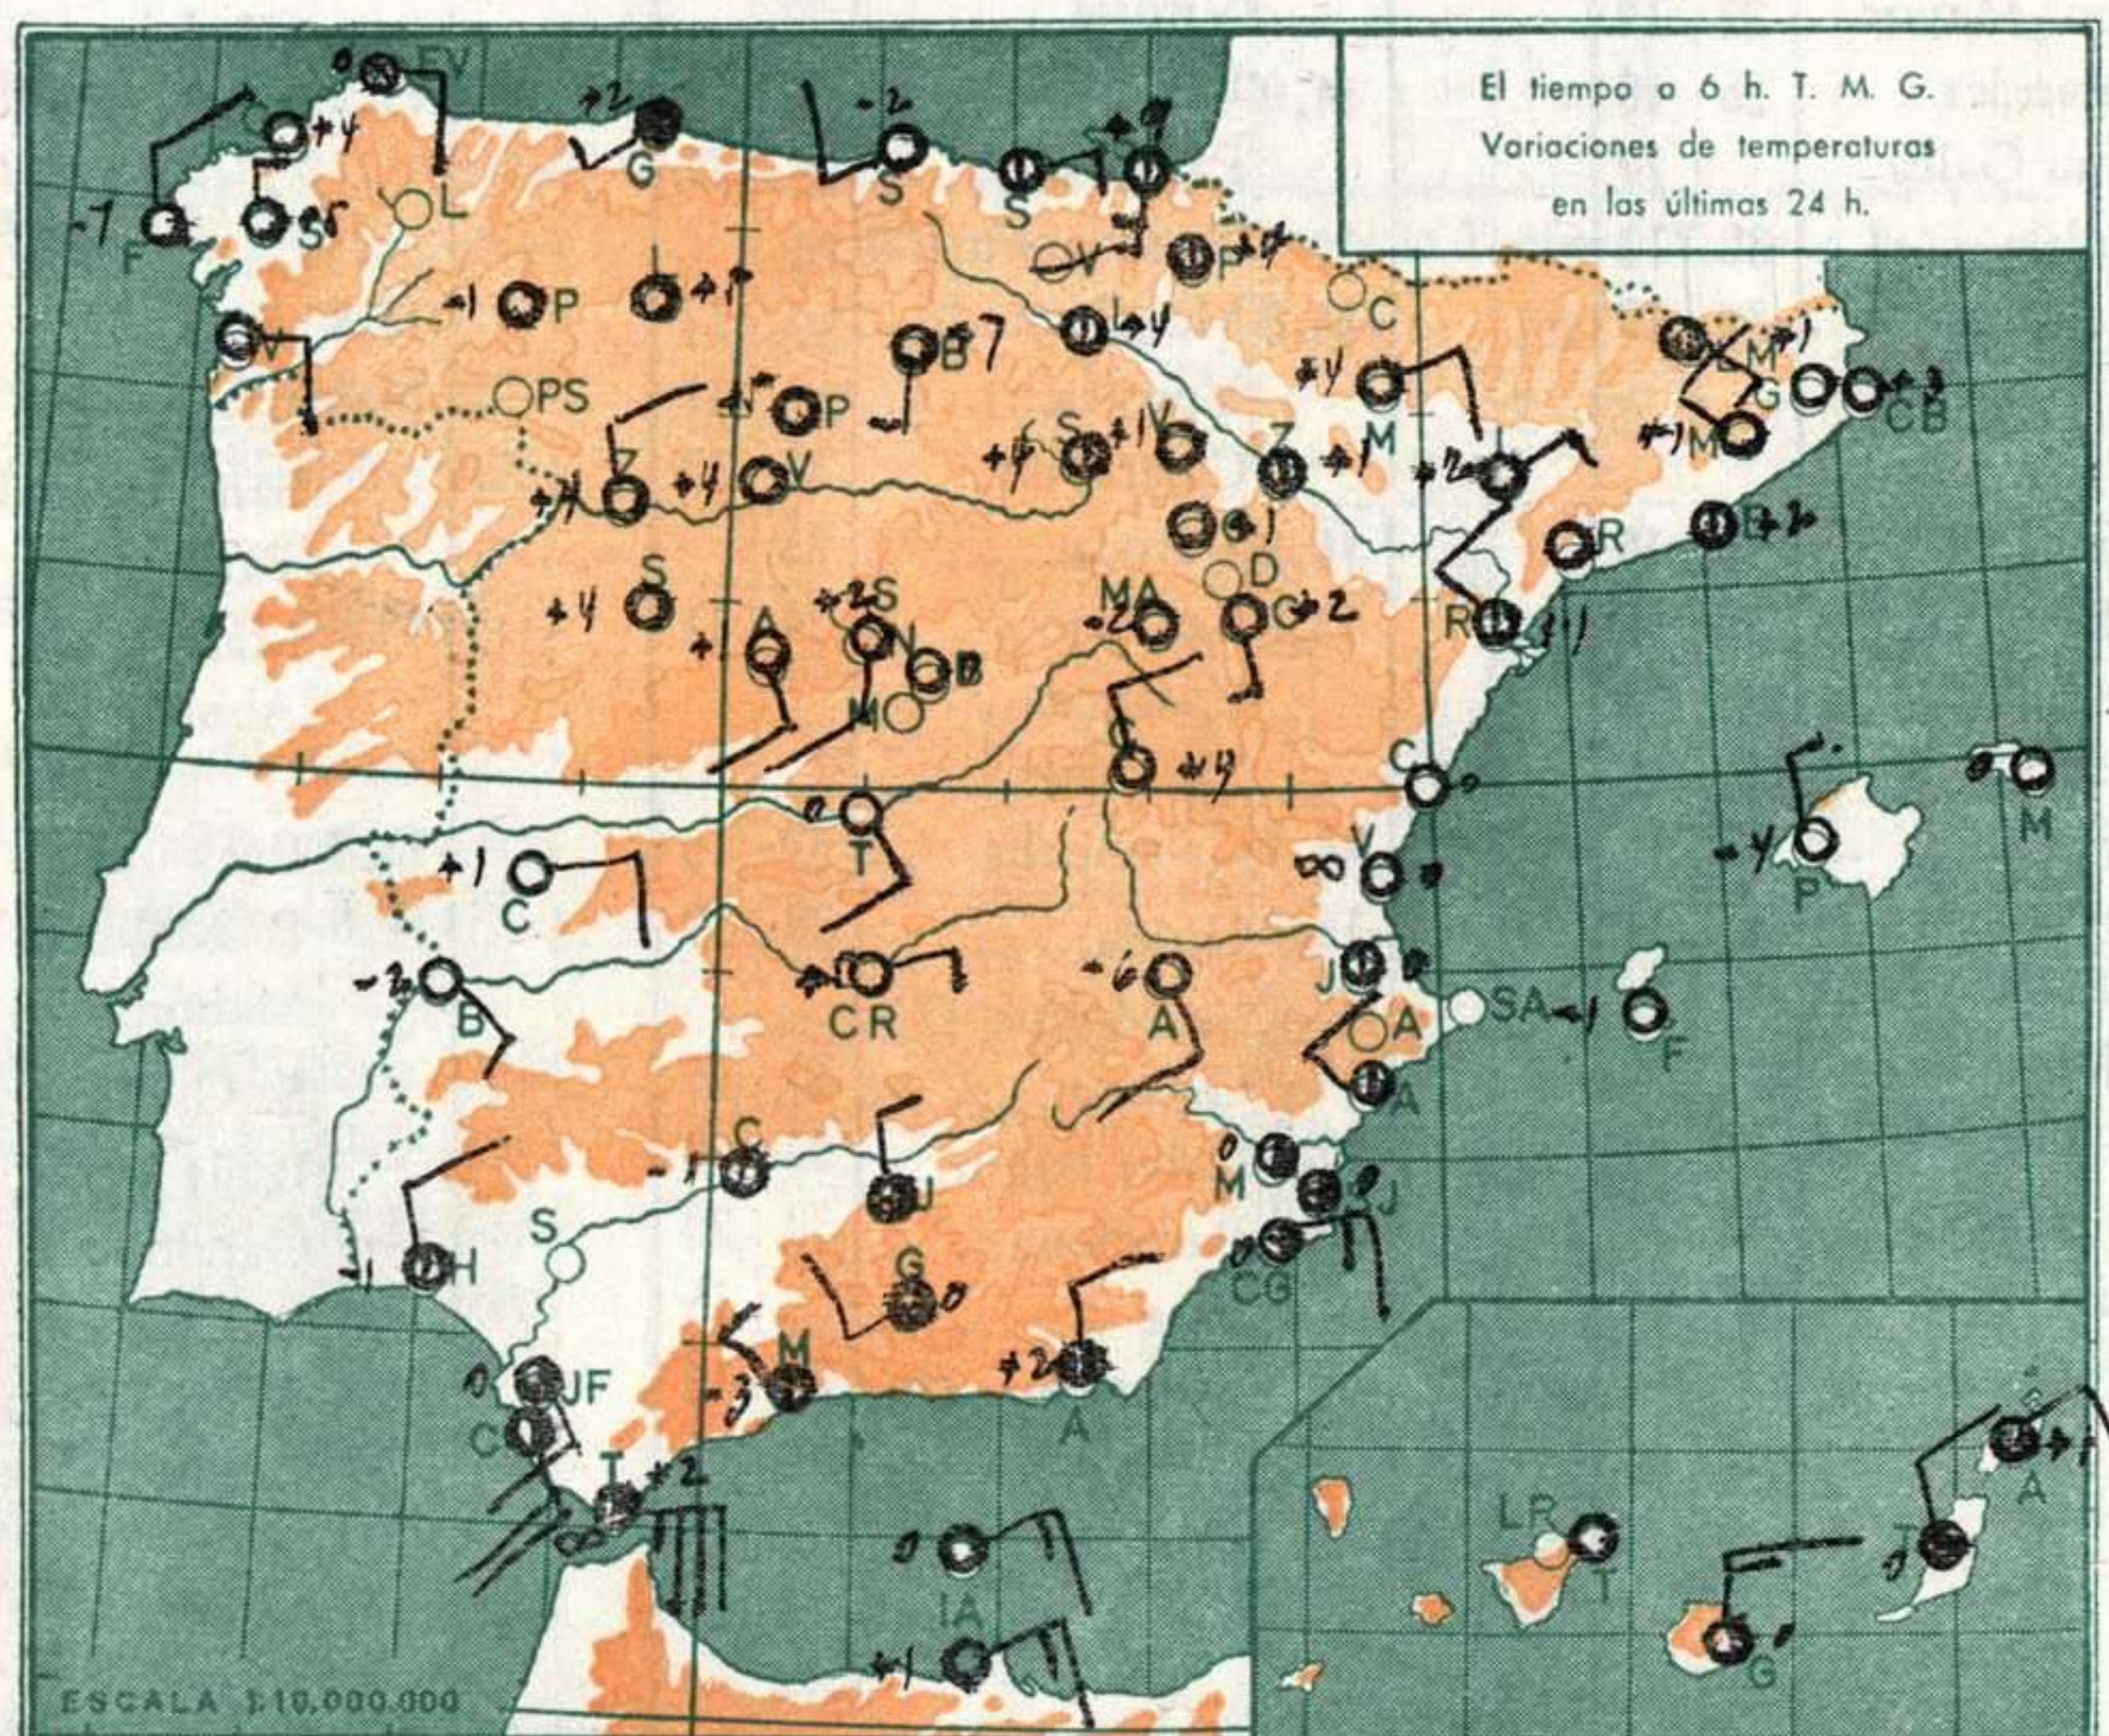

RADIOSOND EOS

Estación VALENZUELA Indicativo 159 Día/hora 2/23					Estación Indicativo Día/hora								
pp	hhh	TT	T_d	T_d	dd	ff	pp	hhh	TT	T_d	T_d	dd	ff
	219												
1000	1608	18	3	12	08		980	24	11				
850	3240	6-12		18	10		965	25	9				
700	5935	-8		23	11		875	19	8				
500	7625	-22		22	18		856	19	2				
400	9670	-39		23	23		782	13	3				
300	10890	-48		25	18		750	10	0				
250	13020	-58		28	13		713	10-12					
200	14110	-59		36	15		628	2-12					
150	16640	-60		36	15		588	0-19					
100							165	-62					
							127	-61					

Estación LA CORUNA Indicativo 001 Día/hora 3/12					Estación Indicativo Día/hora								
pp	hhh	TT	T_d	T_d	dd	ff	pp	hhh	TT	T_d	T_d	dd	ff
	145	22	14	01	06		1010	21	16	02	04		
1000	1554	17	5	20	14		985	23	13	01	08		
850	3177	6		21	16		956	25	6	19	12		
700	5838	-13		15	14		795	11	2	23	12		
500	7497	-25		18	13		726	8	-4	22	15		
400	9520	-40		16	14		450	-18		16	13		
300							315	-40		17	16		
250	12200	-51		20	13		222	-51		17	11		
200	14060	-54		25	10		205	-53		20	13		
150	16610	-59		31	06		193	-51		21	15		
100							155	-54		23	13		
							84	-62		31	04		

Estación PALMA DE MCA Indicativo 302 Día/hora 3/12					Estación Indicativo Día/hora								
pp	hhh	TT	T_d	T_d	dd	ff	pp	hhh	TT	T_d	T_d	dd	ff
	189	24	13	22	12		1016	26	14	22	12		
1000	1588	16		03	16		974	21	10	06	10		
850	3219	9		32	16		950	21	10	06	10		
700							872	16	1	03	16		
500							835	17		01	08		
400							781	15		01	10		
300							578	-9					
250													
200													
150													
100													

Estación	Indicativo	Día/hora
1000		
850		
700		
500		
400		
300		
250		
200		
150		
100		

Estación	Indicativo	Día/hora
1000		
850		
700		
500		
400		
300		
250		
200		
150		
100