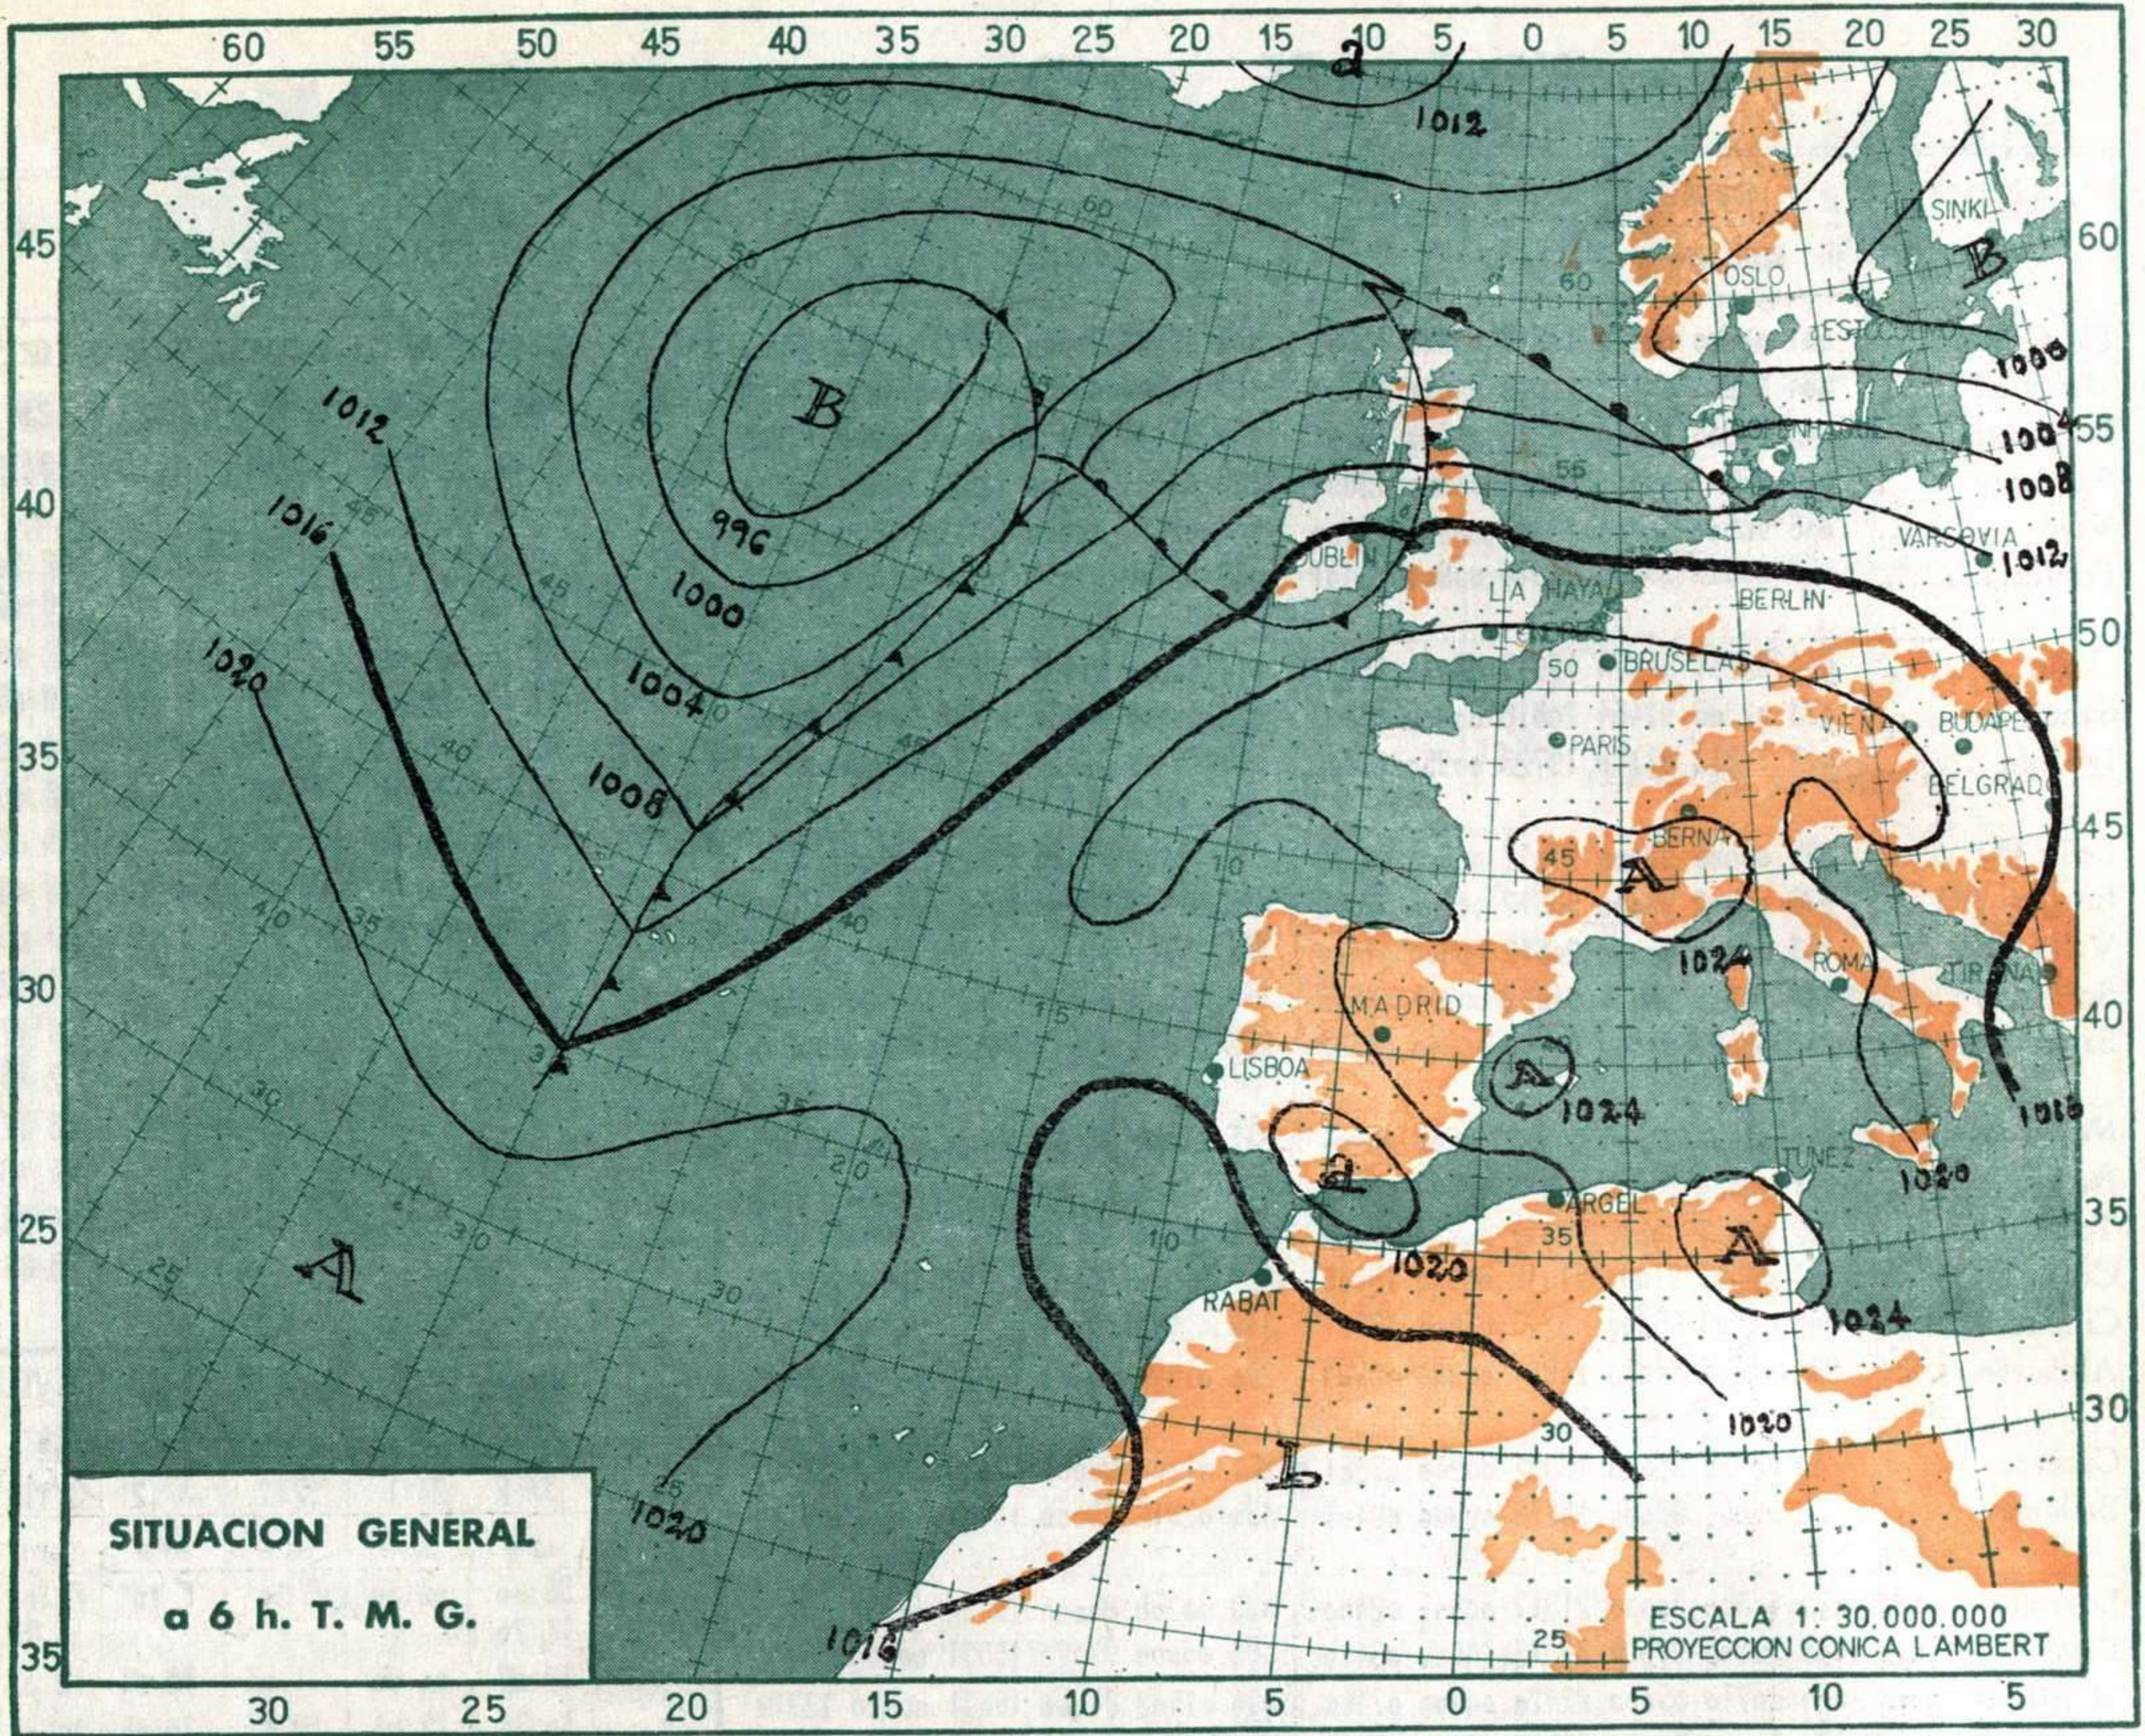

OBSERVACIONES a 6 h.							OBSERVACIONES a 18 h.							VIENTO EN ALTURA						
	iii	Nddff	VVww	PPPT	N_hC_LhC_MC_H	T_dT_dapp		iii	Nddff	VVww	PPPT	N_hC_LhC_MC_H	T_dT_dapp		Estación	LOGROÑO	BADAJOS	VALENCIA	VALNCIA	TORTSA	SANTDEF.
La Coruña ...	001	0000	60020	17619	00900	15605	001	03203	70000	14224	00900	17609	001	084	330	285	285	238	023		
Vares ...	004	90905	00454	17016	9x0xx	16807	004	90905	00454	12720	9x0xx	18605	004	3/00	3/00	3/00	3/05	3/12	3/11		
Finisterre ...	040	03605	97050	18316	00900	15604	040	01414	97050	10523	00900	15605	040	dd ff	dd ff	dd ff	dd ff	dd ff	dd ff		
Santiago ...	043	03601	50000	16620	00900	13809	043	03201	65000	12628	00900	10804	043	Tierra	00 00	S 00	00 00	00 00	SE 20	NE 10	
Vigo ...	046	00905	80000	17322	00900	16700	046	02017	10000	15726	00900	13500	046	500	08 10	16 16	27 02	06 04	18 06	18 16	
Ponferrada ...	053	00000	98000	21616	00900	08401	053	32702	97051	10534	24650	09816	053	1.000	13 14	15 06	08 05	11 11	21 06	22 15	
Gijón ...	014	82201	91474	19916	860xx	16611	014	80000	91454	15819	860xx	18708	014	1.500	13 18	10 12	11 23	11 10	19 06	22 06	
Santander ...	023	02306	92464	20816	00900	16603	023	00506	96050	15726	00900	20615	023	2.000	14 14	10 15	12 15	13 00	23 06	13 01	
Igueldo ...	027	11813	81110	19723	00950	11708	027	00705	82000	15130	00900	20713	027	2.500	24 08	12 19	11 08	21 08	28 06	18 04	
León (*) ...	055	00000	99000	57017	00900	08303	055	11403	99020	56130	11600	10708	055	3.000	23 10	13 22	13 08	36 12	28 08	30 04	
Burgos (*) ...	076	01802	98000	56617	00900	07803	076	01402	98000	65630	00900	11708	076	4.000	14 14	21 25	23 04	30 15	28 08	21 06	
Valladolid ...	141	00000	60010	20615	00900	07400	141	10404	73030	11733	12600	09617	141	5.000	18 04	19 29			23 08	19 14	
Soria (*) ...	148	10000	98030	64013	00901	08605	148	01808	98000	62329	00900	01609	148	5.500	26 10				21 12		
Salamanca (*)	202	00000	97000	54114	00900	08302	202	31814	97031	54133	32500	14605	202	6.000	24 18				23 17		
Navacerrada (*)	215	01807	98000	60012	00900	08404	215	01808	98000	53320	00900	06805	215	7.000					22 15		
Barajas ...	221	00000	80000	22415	00900	08601	221	01804	80000	12630	00900	10713	221	8.000					23 12		
Toledo ...	272	01607	60050	22417	00900	12xxx	272	10000	80030	12936	00901	13309	272	9.000					24 16		
Cuenca (*) ...	231	03601	97000	51016	00900	16605	231	01610	98000	50628	00900	17705	231	10.000					24 38		
Ciudad Real ...	348	00903	96000	06223	00900	18807	348	42207	99031	01330	24702	17709	348	11.000					23 65		
Albacete ...	280	01306	70050	24911	00900	09904	280	01821	00000	14929	00900	05808	280	12.000							
Cáceres ...	261	00908	98000	18322	00900	07601	261	01808	98000	11435	00900	06617	261	Estación	MALAGA	SALMNCA	VALLDLID	BARAJAS	SEVILLA	ALMRIA	
Badajoz ...	330	01002	98000	18518	00900	09401	330	02312	98000	11137	00900	18709	330	Indicativo	482	202	140	221	391	488	
Logroño ...	083	10000	80000	21817	00901	02400	083	00208	80000	15134	00900	16724	083	Día y hora	3/12	2/11	3/12	3/12	3/11	3/11	
Pamplona ...	086	10000	97020	34316	18600	06400	086	00000	97020	15531	00900	06724	086	Altitud	dd ff	dd ff	dd ff	dd ff	dd ff	dd ff	
Monflorite ...	094	00710	85000	22420	00900	07400	094	01503	84000	15031	00900	13713	094	Tierra	SE 00	00 00	E 10	E 10	E 10	E 20	
Zaragoza ...	160	10000	70030	22117	00901	09400	160	00904	84000	14134	00900	12716	160	500	11 20				11 10	10 10	
Calamocha (*)	233	08102	98000	46614	00900	11205	233	01702	98000	44731	00900	24711	233	1.000	12 07	00 00	11 05	18 06	16 08	06 12	
Lérida ...	171	00404	99020	22018	00900	11400	171	01808	98020	15023	00900	09514	171	1.500	10 18	12 04	16 07	20 08	15 10	05 02	
Gerona ...	183	00000	75000	21716	00900	12805	183	02004	80000	16631	00900	12713	183	2.000	10 16	03 02	12 03	16 02	16 06	25 02	
Barcelona ...	180	10000	96000	21623	00901	19607	180	02708	99000	17629	00900	14611	180	2.500	09 20	19 02	16 08	35 10	18 08	25 10	
Tortosa ...	238	13407	97000	21817	00930	16608	238	11809	97000	17230	00901	10715	238	3.000	09 14	22 13	19 10	30 20		26 12	
Castellón ...	286	00000	98000	22920	00900	116xx	286	01402	98000	19827	00900	14708	286	4.000	09 26	20 18	21 15			22 10