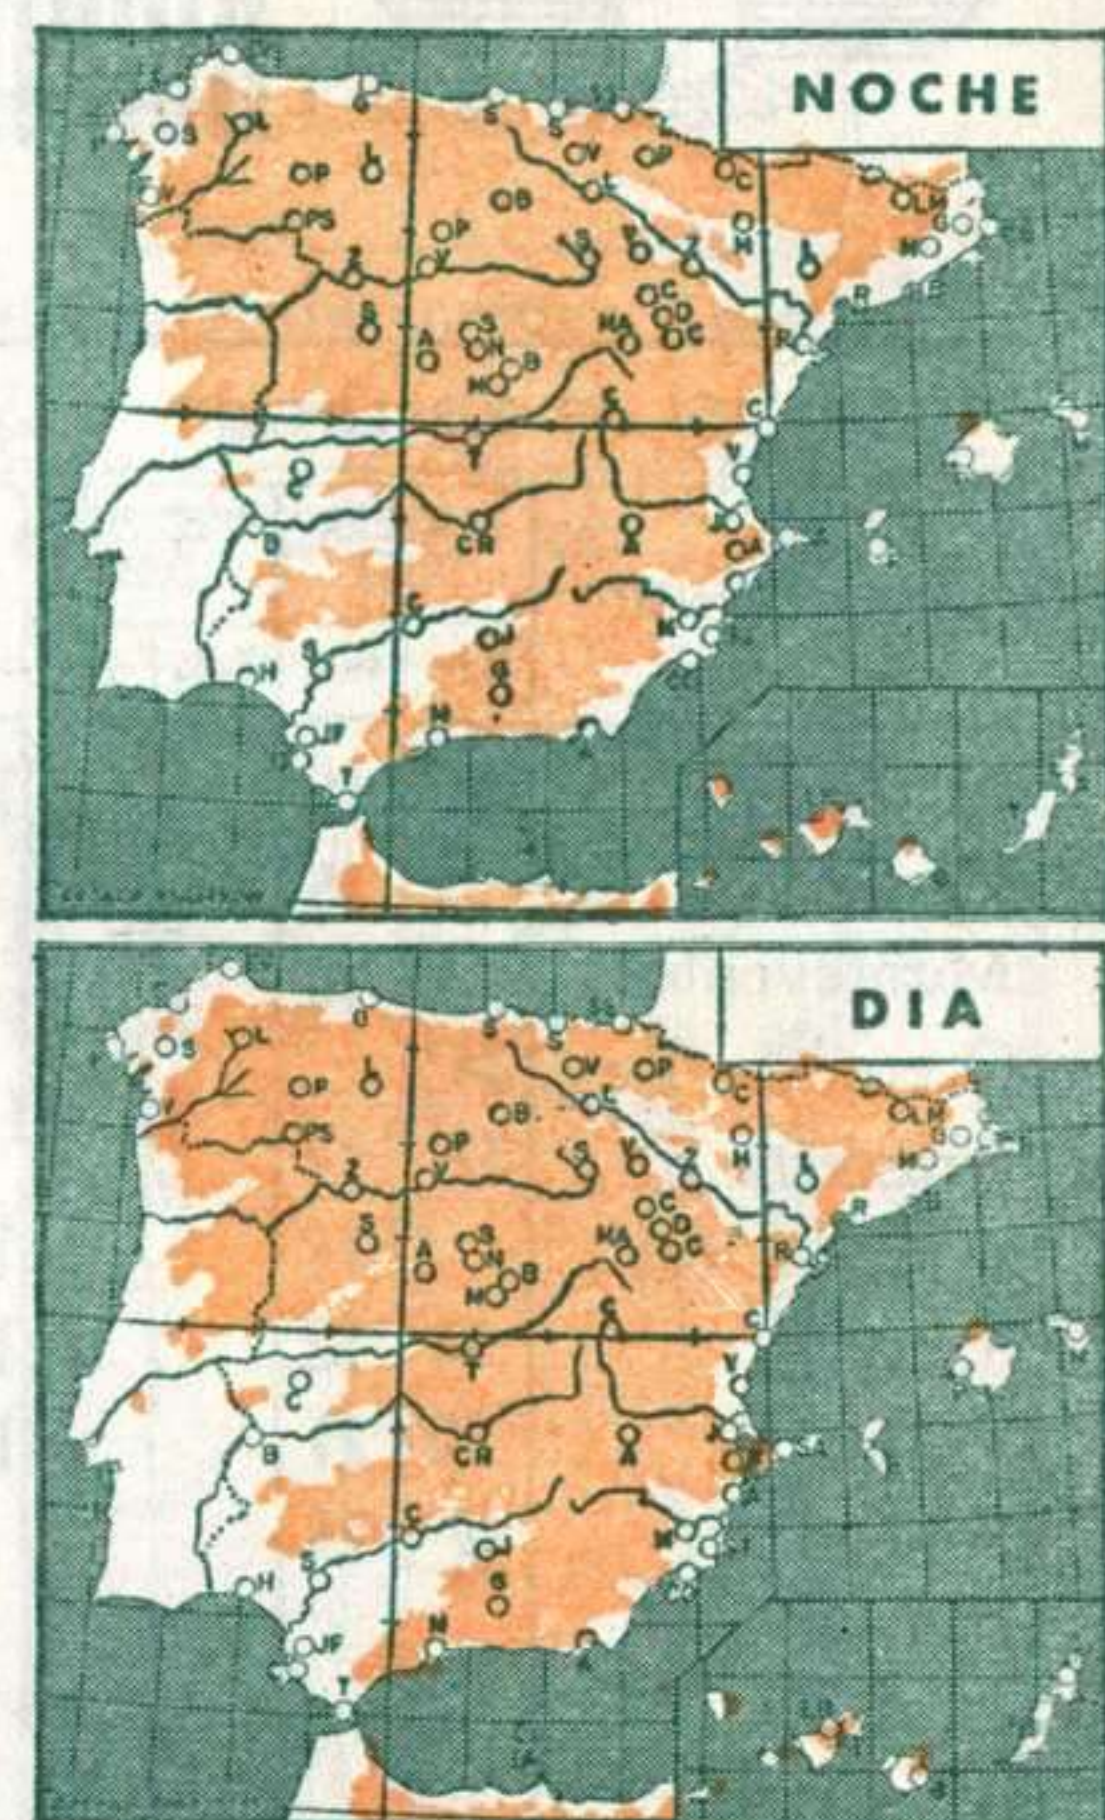

RADIOSOND EOS

Estación VALENZUELA Indicativo 159 Día/hora 2/23					Estación Indicativo Día/hora								
pp	hhh	TT	T_d	T_d	dd	ff	pp	hhh	TT	T_d	T_d	dd	ff
	219												
1000	1608	18	3	12	08		980	24	11				
850	3240	6-12		18	10		965	25	9				
700	5935	-8		23	11		875	19	8				
500	7625	-22		22	18		856	19	2				
400	9670	-39		23	23		782	13	3				
300	10890	-48		25	18		750	10	0				
250	13020	-58		28	13		713	10-12					
200	14110	-59		36	15		628	2-12					
150	16640	-60		36	15		588	0-19					
100							165	-62					
							127	-61					

Estación LA CORUNA Indicativo 001 Día/hora 3/12					Estación Indicativo Día/hora								
pp	hhh	TT	T_d	T_d	dd	ff	pp	hhh	TT	T_d	T_d	dd	ff
	145	22	14	01	06		1010	21	16	02	04		
1000	1554	17	5	20	14		985	23	13	01	08		
850	3177	6		21	16		956	25	6	19	12		
700	5838	-13		15	14		795	11	2	23	12		
500	7497	-25		18	13		726	8	-4	22	15		
400	9520	-40		16	14		450	-18		16	13		
300							315	-40		17	16		
250	12200	-51		20	13		222	-51		17	11		
200	14060	-54		25	10		205	-53		20	13		
150	16610	-59		31	06		193	-51		21	15		
100							155	-54		23	13		
							84	-62		31	04		

Estación PALMA DE MCA Indicativo 302 Día/hora 3/12					Estación Indicativo Día/hora								
pp	hhh	TT	T_d	T_d	dd	ff	pp	hhh	TT	T_d	T_d	dd	ff
	189	24	13	22	12		1016	26	14	22	12		
1000	1588	16		03	16		974	21	10	06	10		
850	3219	9		32	16		950	21	10	06	10		
700							872	16	1	03	16		
500							835	17		01	08		
400							781	15		01	10		
300							578	-9					
250													
200													
150													
100													

Estación	Indicativo	Día/hora
1000		
850		
700		
500		
400		
300		
250		
200		
150		
100		

Estación	Indicativo	Día/hora
1000		
850		
700		
500		
400		
300		
250		
200		
150		
100