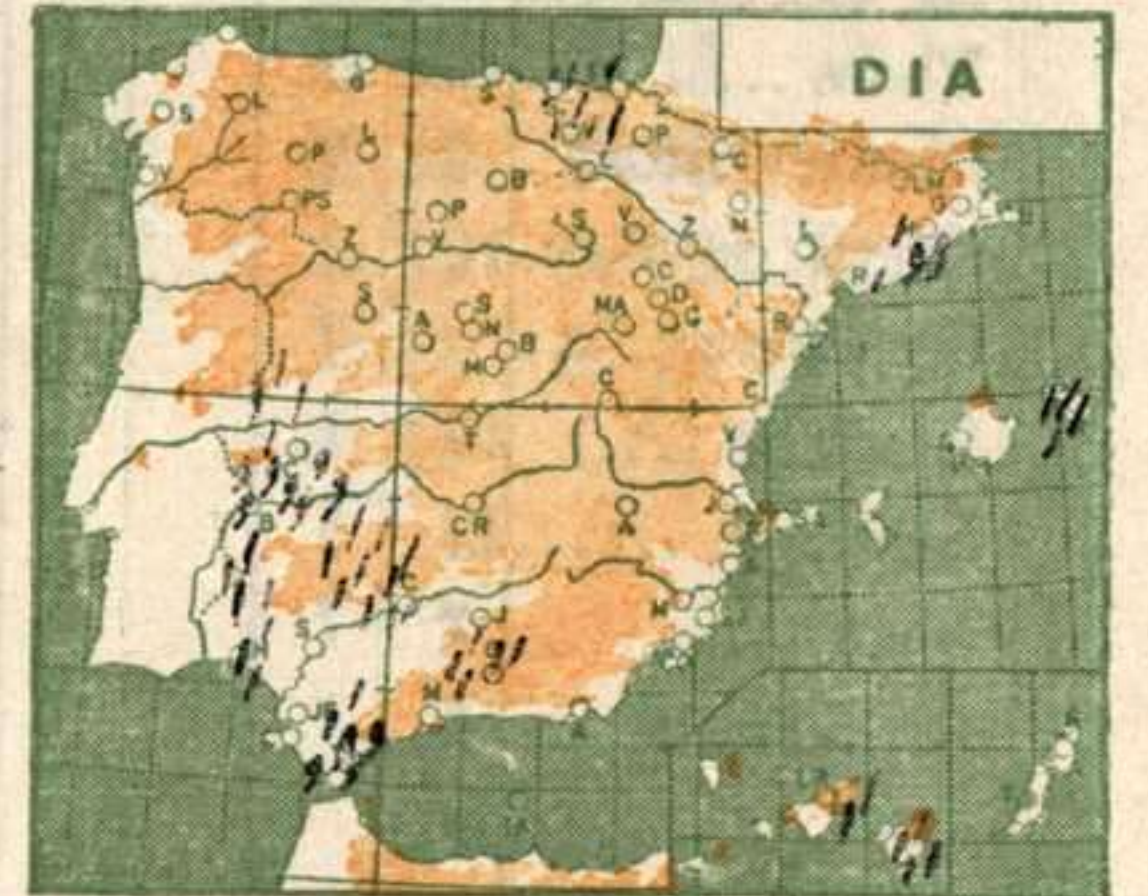

RADIOSOND EOS

Estación Barajas					Indicativo 221					Día/hora 10/00					Estación Palma M.					Indicativo 302					Día/hora 10/11							
pp	hhh	TT	T_d	T_d	pp	hhh	TT	T_d	T_d	pp	hhh	TT	T_d	T_d	pp	hhh	TT	T_d	T_d	pp	hhh	TT	T_d	T_d	pp	hhh	TT	T_d	T_d			
1000	111				940	8	7	00	00	1000	148	9	4	14	08	1012	10	5	00	00	1000	148	9	4	14	08	946	8	5	00	00	
850	1454	4	3	00	00	909	8	5	00	00	850	1468	-3	-5	x3	10	946	4	1	14	08	700	3967	-6	-13	30	32	795	-7	-9	30	18
700	3013	-2	-8	00	00	799	0	0	00	00	500	5549	-21	30	40	755	-5	-8	29	32	500	5549	-21	30	40	722	-4	-10	20	34		
500	5593	-20	-31	31	35	678	-3	-6	x	x	400	7159	-31	29	90	665	-3	-19	30	40	400	7159	-31	29	90	595	-3	-26	33	40		
400	7205	-31	-34	32	60	475	-23	-33	31	40	300	9130	-46			588	-13		30	40	300	9130	-46			539	-16		31	64		
300	9190	-44			381	-32	-35	32	60	250					460	-26		30	80	250					320	-44						
250					174	-67				200	11730	x			210	-62				200	11730	x										
200	11790	-62			153	-59				150	13540	-57								150	13540	-57										
150	13560	-59			100	-60				100										100												
100	16090	-61