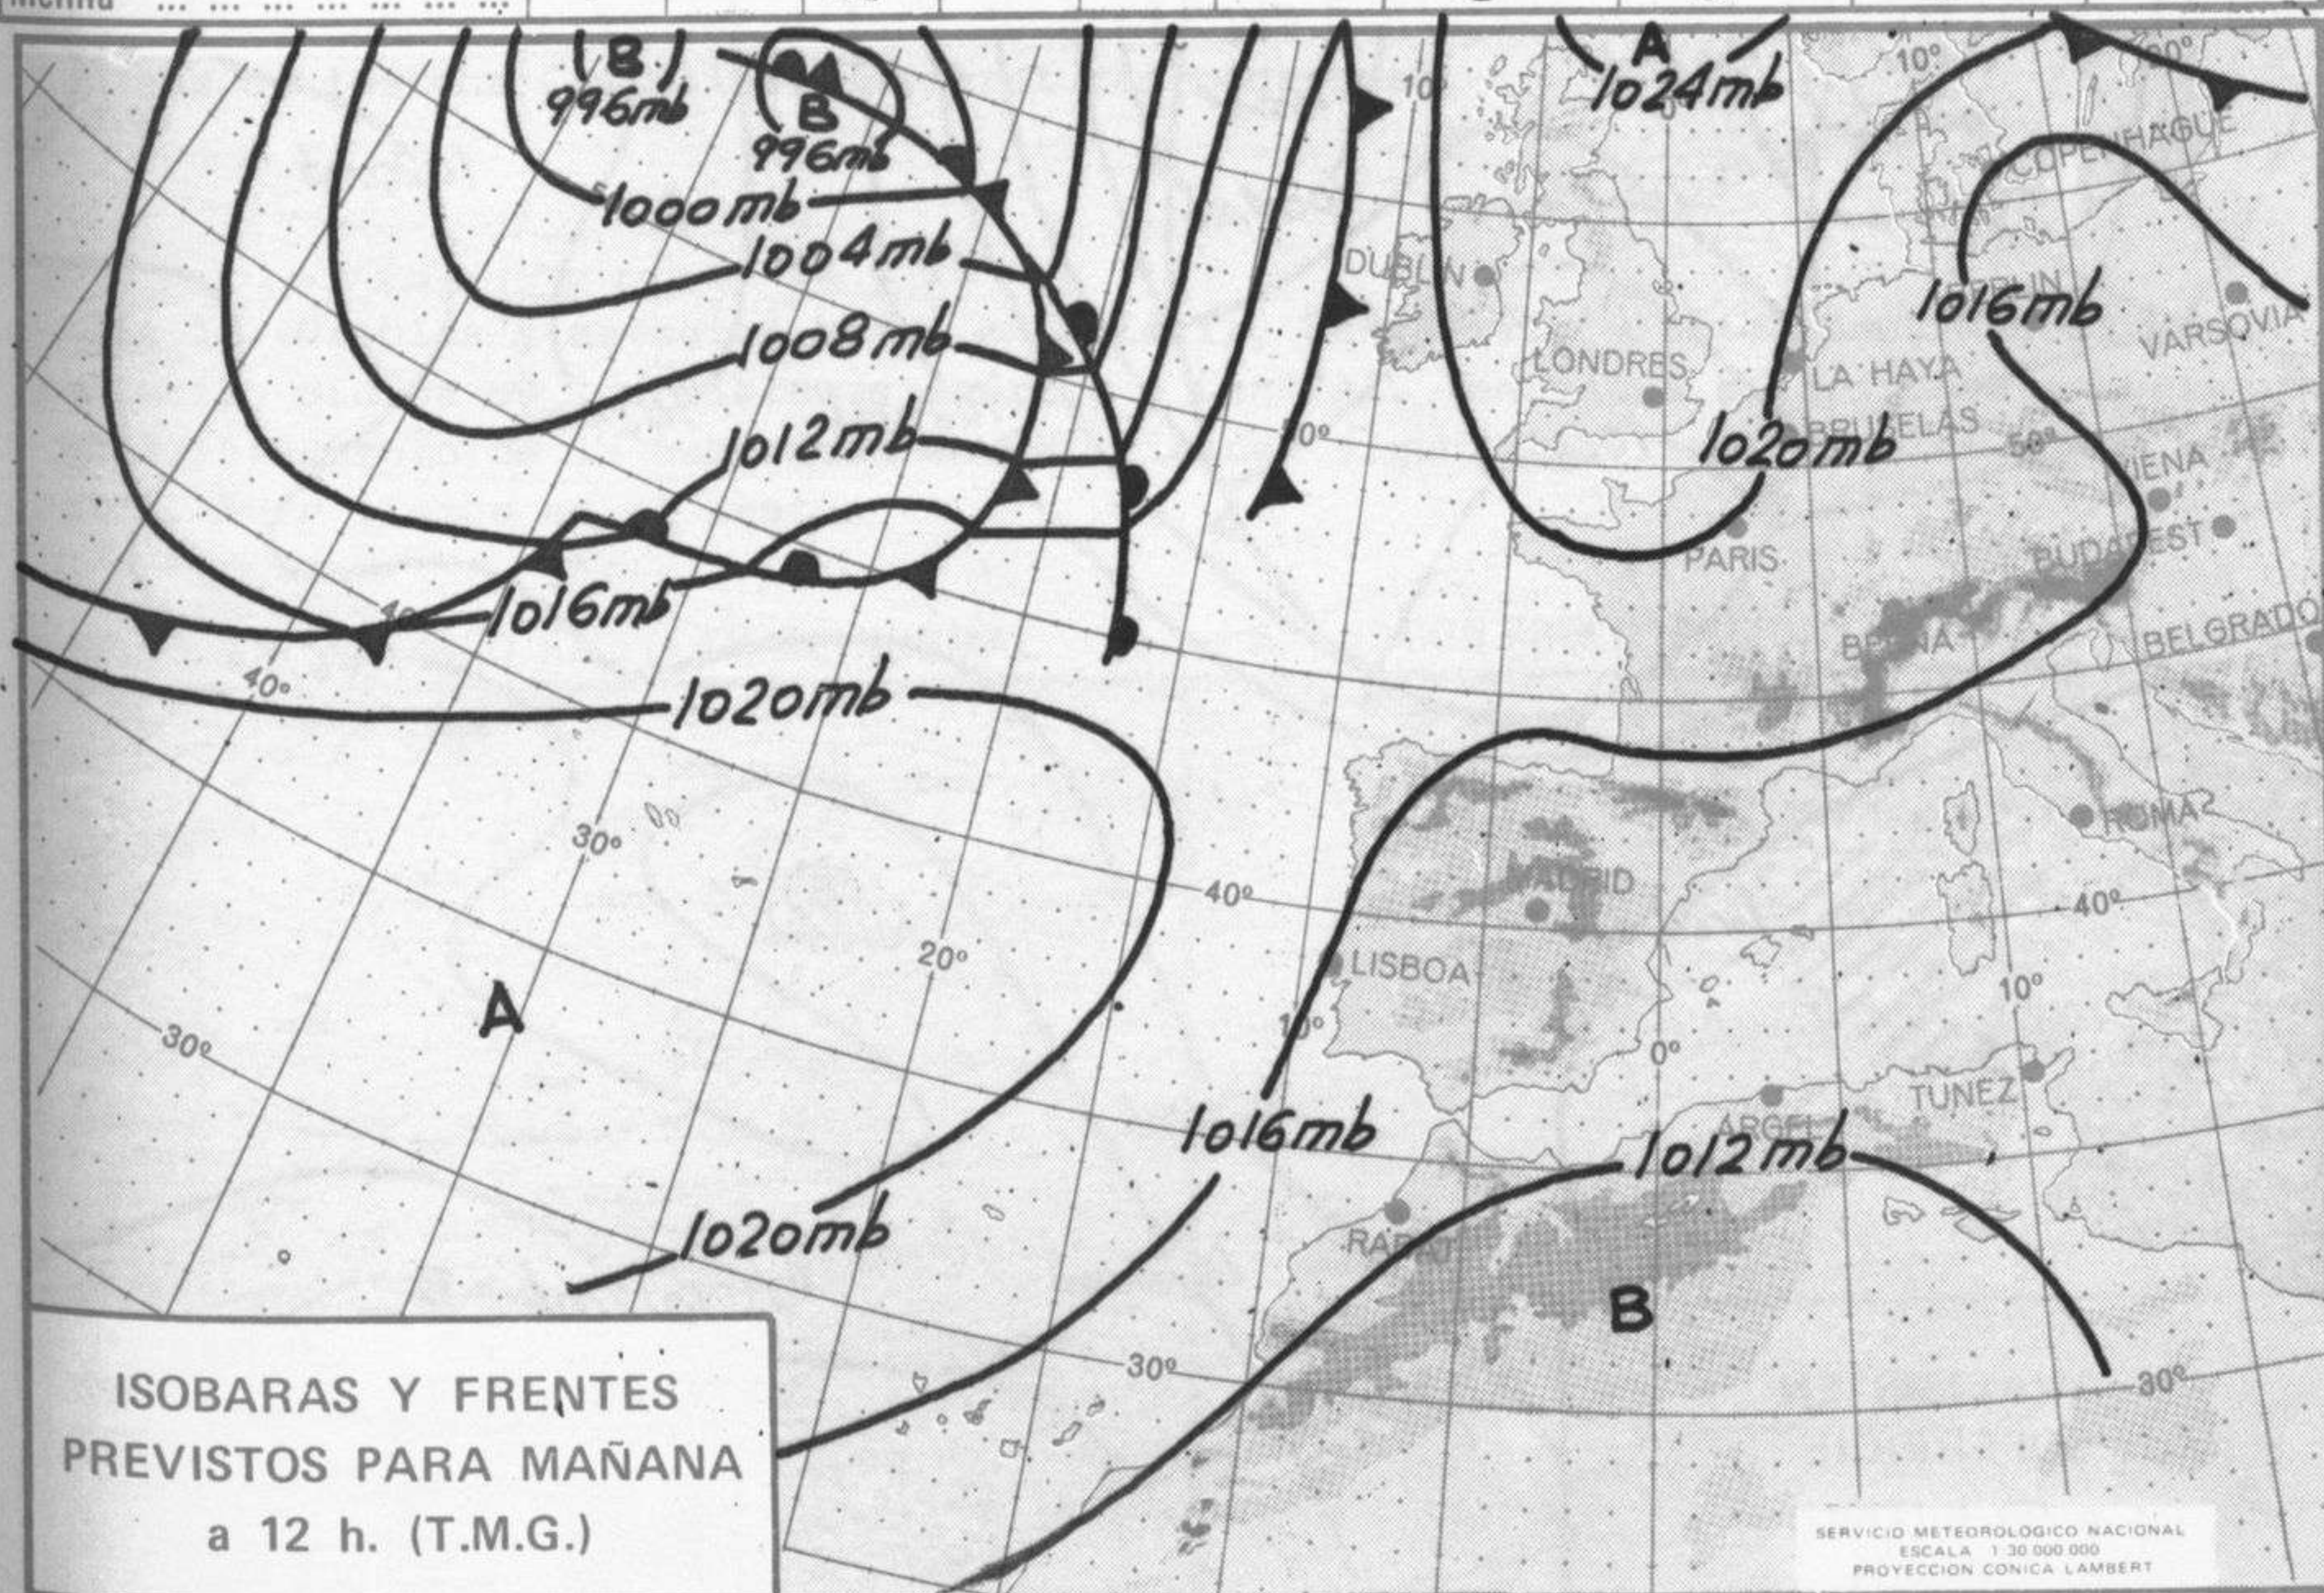

Estaciones	Temperaturas (°C)			Precipitación (l/m²)		Horas de sol ayer	Meteoros significativos			
	Máxima de ayer	Mínima de hoy	12 horas de hoy	06 ayer a 06 hoy	Hoy 06-12		18 horas de ayer	00 horas de hoy	06 horas de hoy	12 horas de hoy
Castellón de la Plana	27	18				11.4	☉		☉	
Valencia (A)	28	18	27			11.5	☉	☉	☉	☉
Valencia	27	19				11.4	☉		☉	
Alicante (A)		18	26			12.7		☉	☉	☉
Alicante	29	17				12.4	☉		☉	
Murcia (A)	30	18	28			12.4	☉		☉	☉
Murcia	30	19	27			12.2	☉		☉	☉
Cartagena	26	18					☉		☉	☉
San Javier	26	18	26			10.6	☉		☉	☉
Sevilla (A)	36	20	30			12.2	☉	☉	☉	☉
Córdoba (A)	38	19	30			12.6	☉	☉	☉	☉
Jaén	37	21				11.7	☉		☉	
Granada (A)	35	17	30			12.7	☉	☉	☉	☉
Huelva	32	19				13.3	☉		☉	
Jerez de la Frontera (A) ...	36	20	31				☉	☉	☉	☉
Cádiz	33	22	25			11.7	☉		☉	☉
San Fernando	33	22	25			9.5	☉		☉	☉
Tarifa	24	21	22			9.5	☉		☉	☉
Málaga (A)	27	20	27			6.2	☉	☉	☉	☉
Almería (A)	32	22	27			12.4	☉	☉	☉	☉
Palma de Mallorca (A)	30	16	28			12.3	☉	☉	☉	☉
Mahón (A)	29	19	26				☉	☉	☉	☉
Ibiza (A)	29	19	27			11.5	☉	☉	☉	☉
Santa Cruz de Tenerife (A)...	21	15	19	ip		5.0	☉	☉	☉	☉
Santa Cruz de Tenerife	28	19	25			11.5	☉	☉	☉	☉
Las Palmas (A)	25	19	22			10.5	☉	☉	☉	☉
Fuerteventura (A)	25	20	22			8.0	☉		☉	☉
Lanzarote (A)	26	19	22			10.3	☉		☉	☉
Ceuta	28	15				8.6	☉		☉	☉
Melilla	27	22	23			2.5	☉	☉	☉	☉