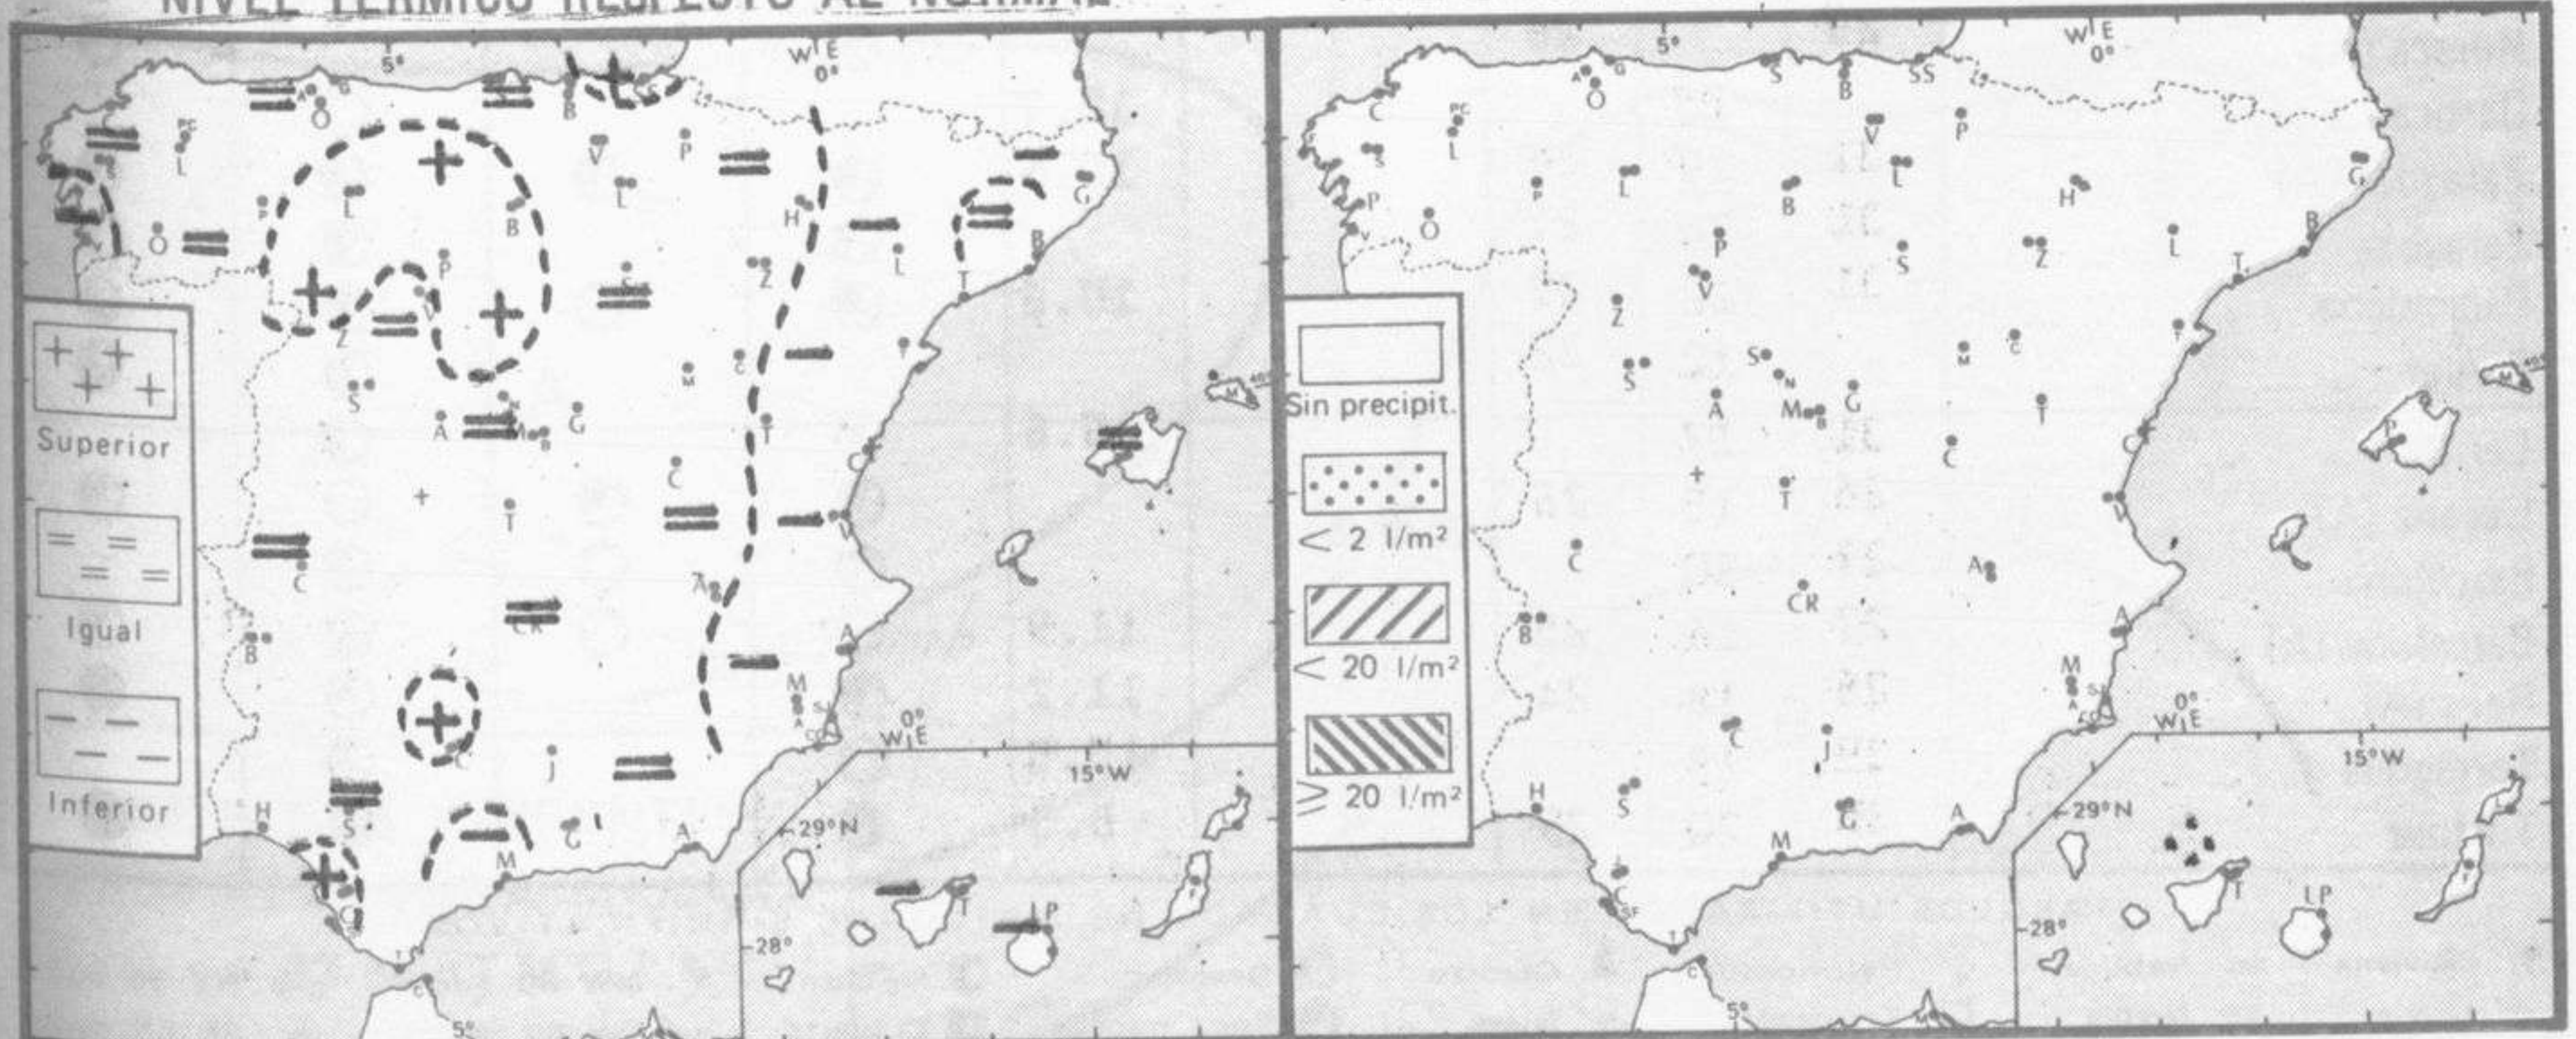

Vientos fuertes: El levante ha soplado en el Estrecho con rachas de hasta 75 Kms.

Temperaturas destacables: Han oscilado alrededor de sus valores normales. Ayer la máxima la registró Córdoba con 38º y hoy las mínimas han sido de 12º en Valladolid, Salamanca y Teruel, de 22º en Cádiz, Almería y Melilla y de 18 a 19º en Baleares y Canarias. A las 14 horas de hoy la temperatura más alta la registraba Teruel con 32º y la más baja Coruña y Pontevedra con 19º.

PRONOSTICO PARA MAÑANA:

Nieblas matinales en el Cantábrico, Galicia, Ebro y Cataluña. Nubosidad de evolución diurna en el sur de Galicia, Duero, Centro, Ebro, Cataluña y Levante, preferentemente sobre los sistemas montañosos de estas regiones, con probabilidad de algunas tormentas aisladas por la noche y tarde. Temperaturas moderadamente altas.

TENDENCIA PARA LOS DIAS 13 y 14
Día 13: Alguna nubosidad de evolución diurna en Aragón, Cataluña, Levante y Sudeste, con alguna tormenta aislada. Buen tiempo en el resto. Se repetirán las nieblas matinales en las regiones citadas el día anterior.

Día 14: Buen tiempo en todas las regiones. Nieblas matinales en Galicia y Cantábrico. Aumento de las temperaturas.

NIVEL TERMICO RESPECTO AL NORMAL

AREAS CON PRECIPITACION (12 h. ayer a 12 h. hoy)