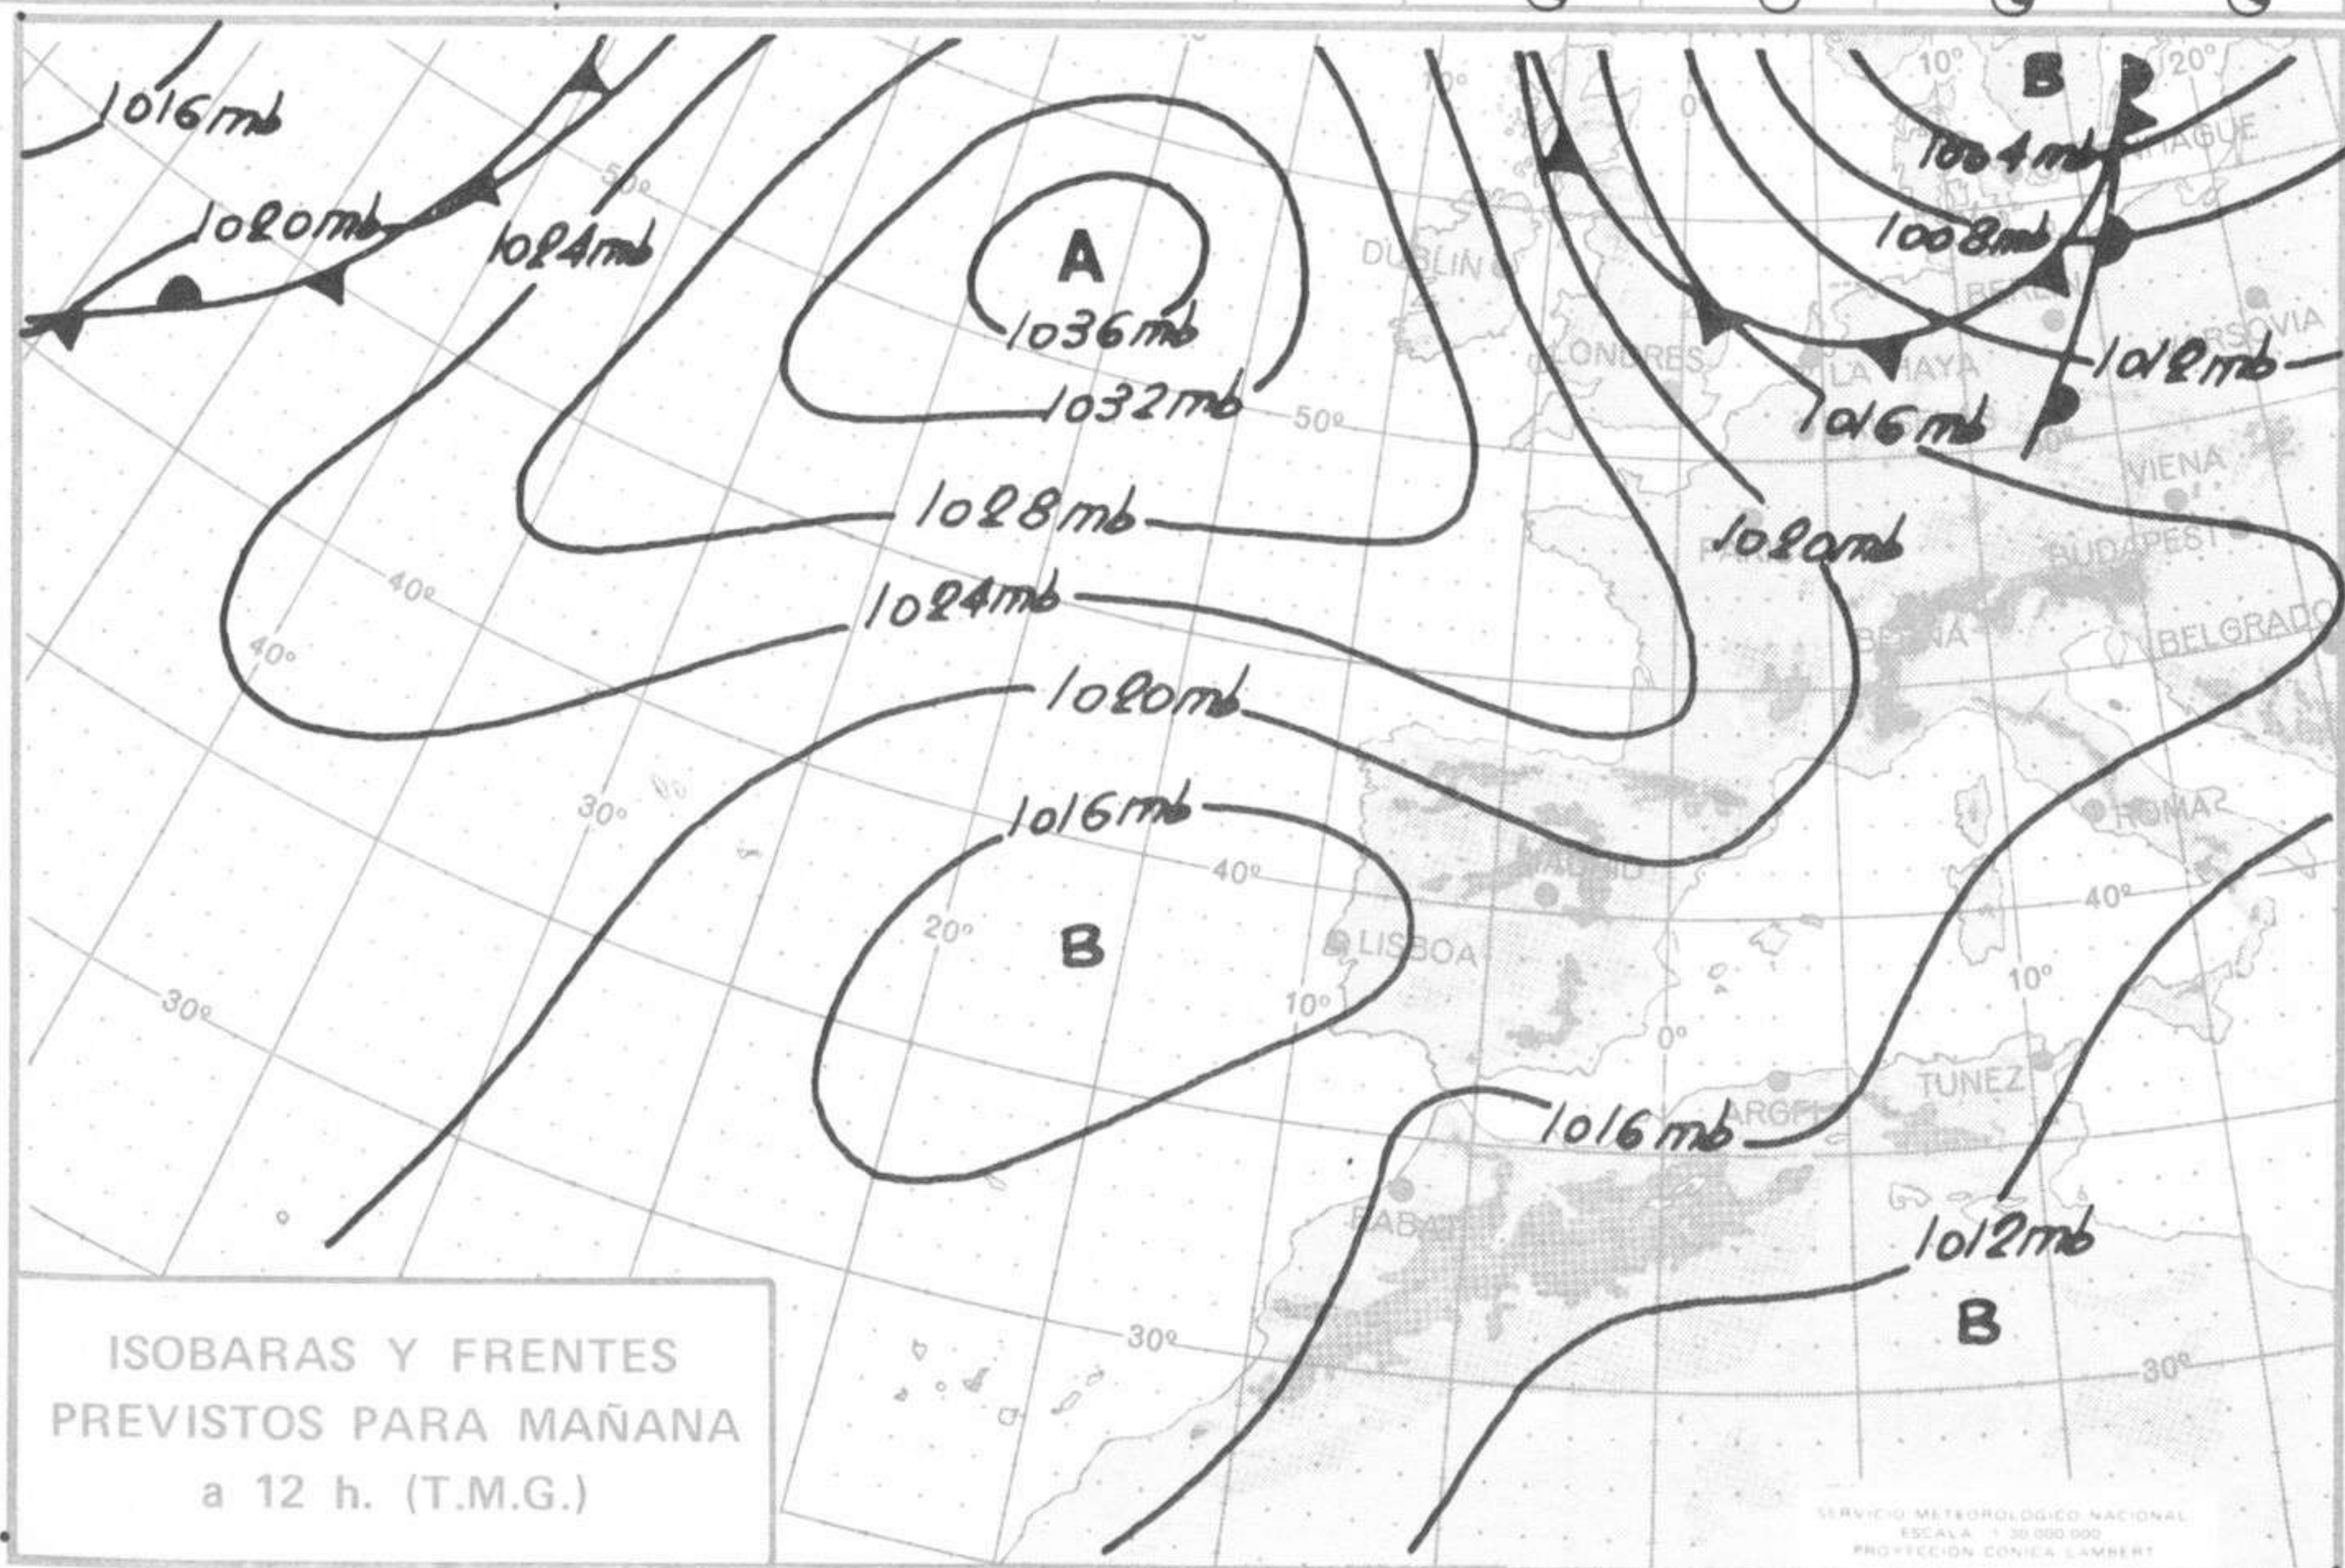

Estaciones	Temperaturas (°C)			Precipitación (l/m²)		Horas de sol ayer	Meteoros significativos			
	Máxima de ayer	Mínima de hoy	12 horas de hoy	06 ayer a 06 hoy	Hoy 06-12		18 horas de ayer	00 horas de hoy	06 horas de hoy	12 horas de hoy
Castellón de la Plana ...	28	18		11		7.6	☉		☉	
Valencia (A) ...	30	19	27	5		8.0	☉	☉	☉	☉
Valencia ...	29	20		2		7.0	☉		☉	☉
Alicante (A) ...	31	20	28			12.1	☉	☉	☉	☉
Alicante ...	30	19				11.5	☉		☉	☉
Murcia (A) ...	32	19	30			12.7	☉		☉	☉
Murcia ...	32		31				☉		☉	☉
Cartagena ...	26	20	23				☉		☉	☉
San Javier ...	27	17	26			10.1	☉		☉	☉
Sevilla (A) ...	32	19	29			12.0	☉	☉	☉	☉
Córdoba (A) ...	34	19	29			7.5	☉	☉	☉	☉
Jaén ...	32	19	27			8.0	☉		☉	☉
Granada (A) ...	32	17	28			13.0	☉	☉	☉	☉
Huelva ...	28	19				13.2	☉		☉	☉
Jerez de la Frontera (A) ...	29	18	27				☉	☉	☉	☉
Cádiz ...	27	21	27			8.4	☉		☉	☉
San Fernando ...	26	20	25			7.3	☉		☉	☉
Tarifa ...	23	19				12.0	☉		☉	☉
Málaga (A) ...	27	19	25			9.8	☉	☉	☉	☉
Almería (A) ...	27	22	26			11.5	☉	☉	☉	☉
Palma de Mallorca (A) ...	31	15	28			10.7	☉	☉	☉	☉
Mahón (A) ...	25	19	25			5.5	☉	☉	☉	☉
Ibiza (A) ...	28	21	27			11.0	☉	☉	☉	☉
Santa Cruz de Tenerife (A) ...	22	15	21			10.7	☉	☉	☉	☉
Santa Cruz de Tenerife ...	28	21	26			12.0	☉	☉	☉	☉
Las Palmas (A) ...	27	21	26			12.5	☉	☉	☉	☉
Fuerteventura (A) ...	29	20	26			12.3	☉	☉	☉	☉
Lanzarote (A) ...	28	19	26			11.5	☉	☉	☉	☉
Ceuta ...	26	17				11.9	☉		☉	☉
Melilla ...	27	20	27			7.0	☉	☉	☉	☉