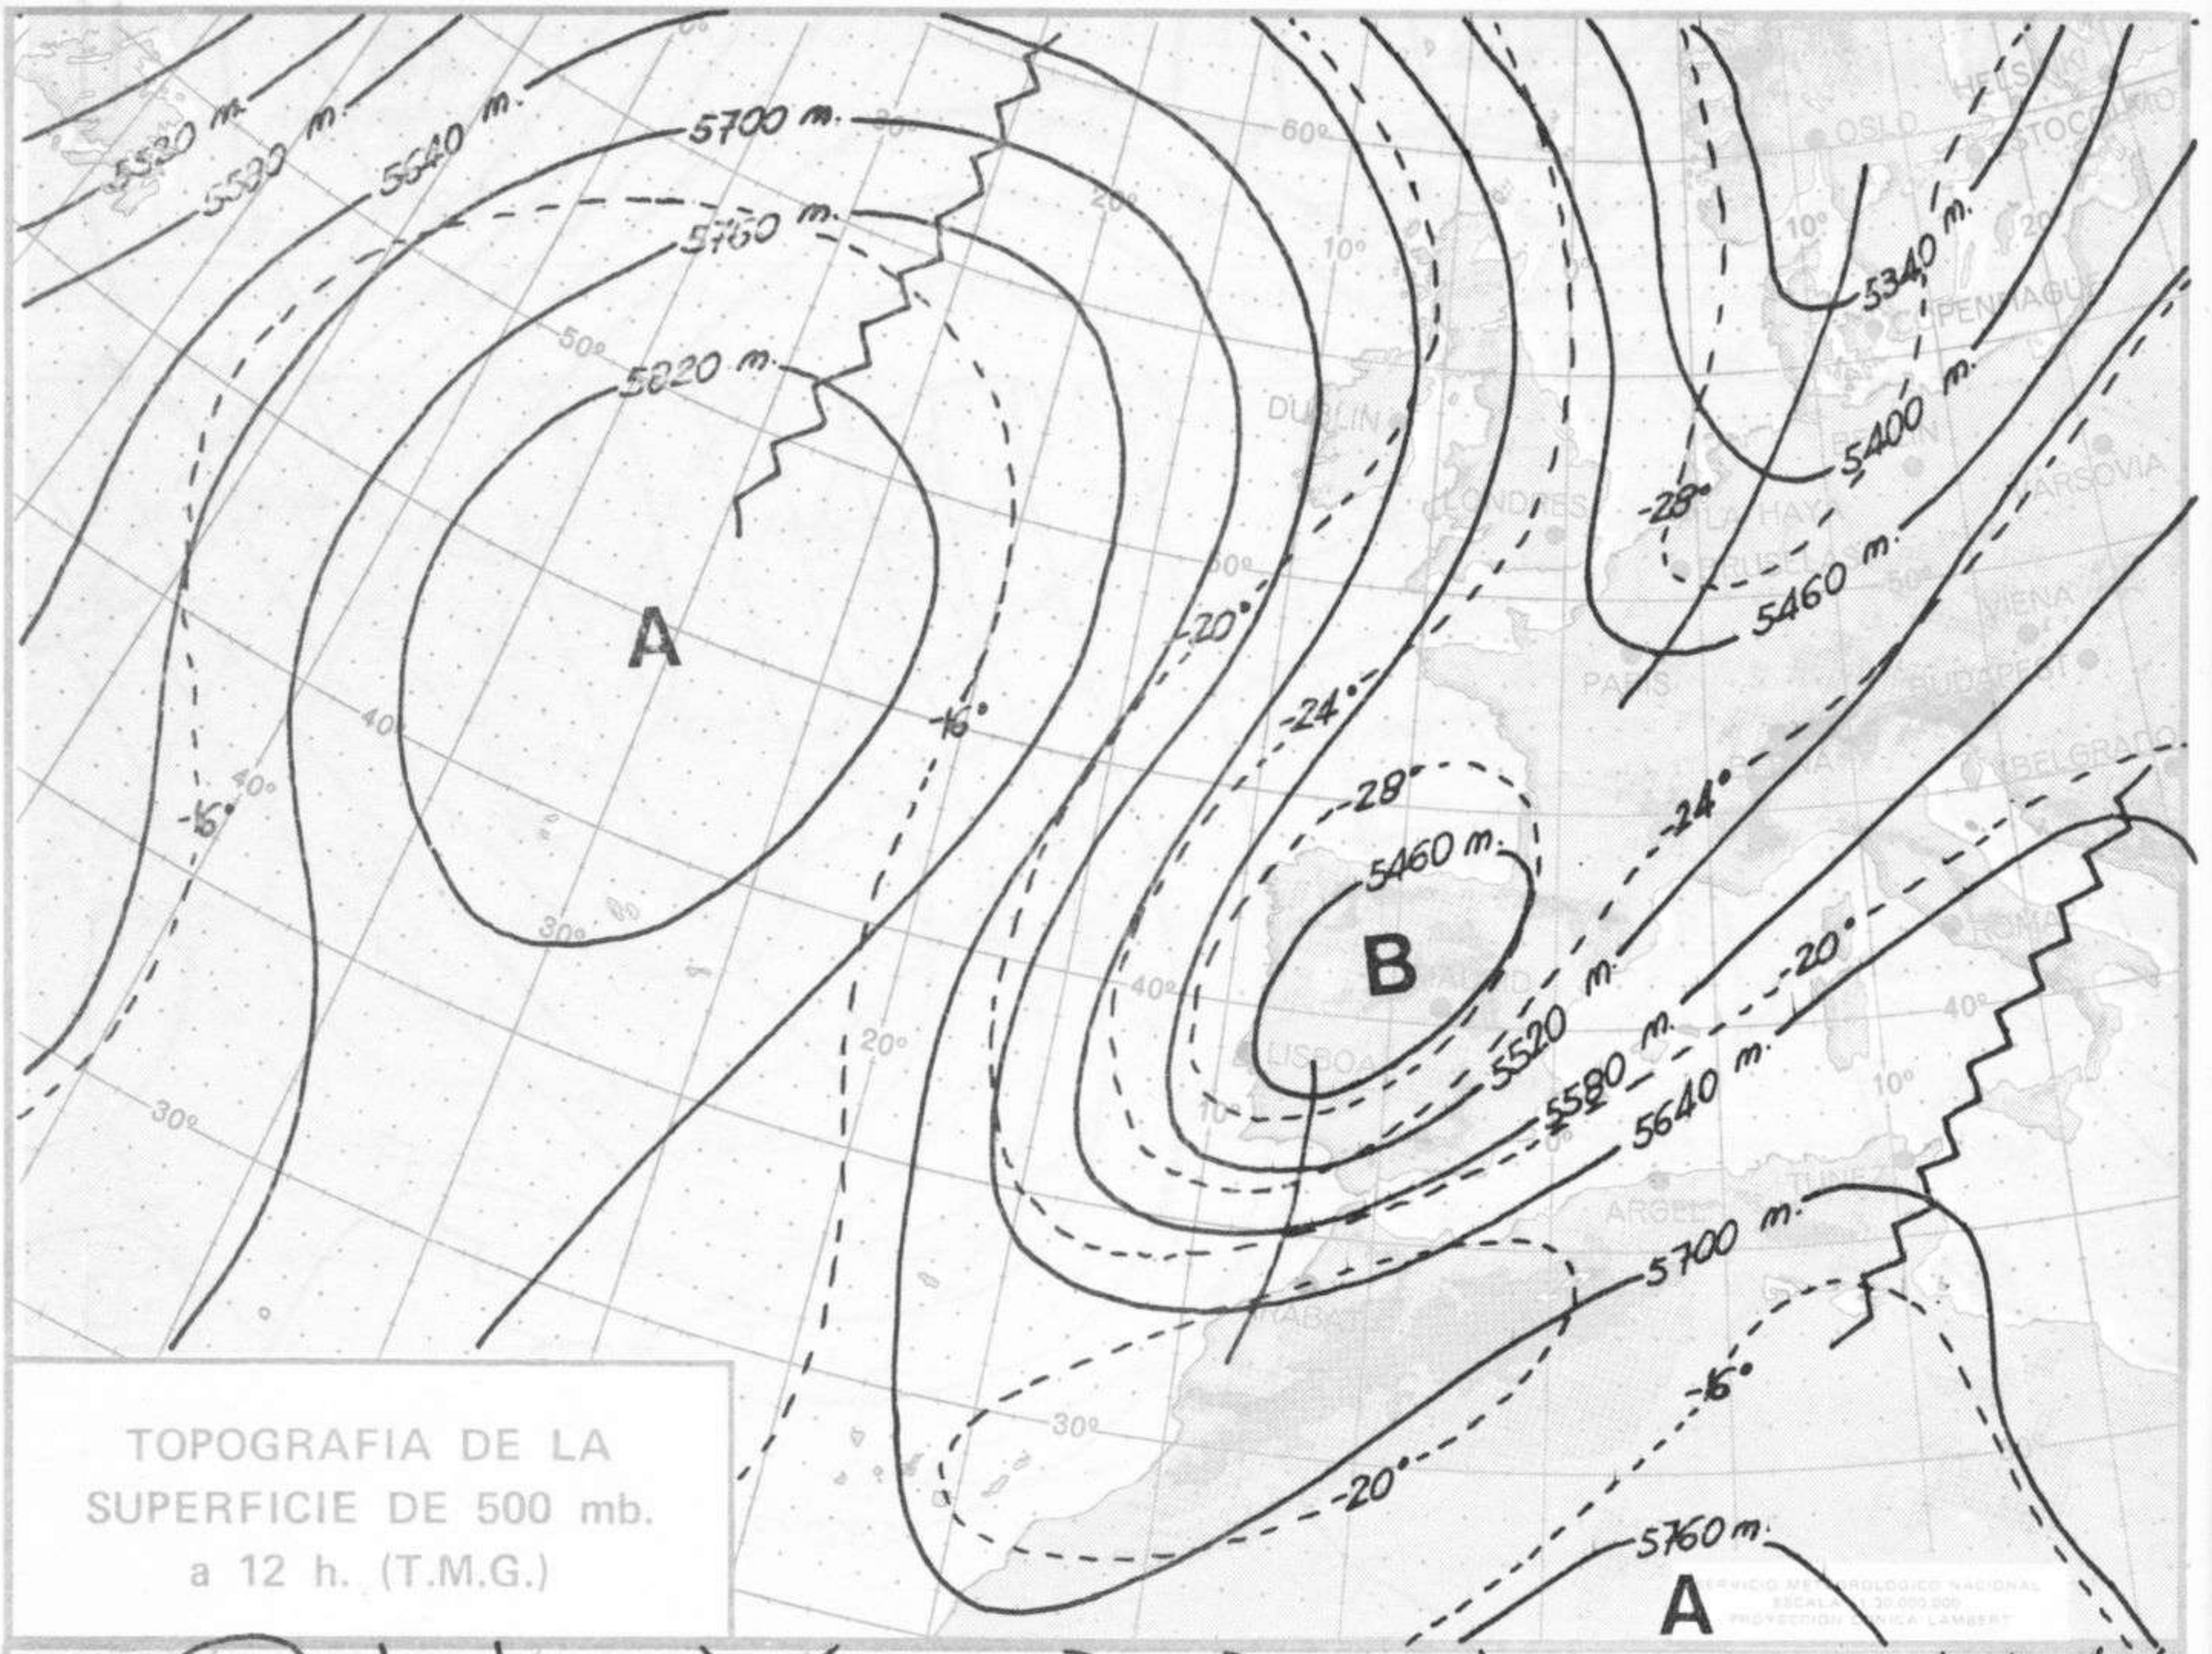

SERVICIO METEOROLOGICO NACIONAL
ESCALA 1:30.000.000
PROYECCION CONICA LAMBERT