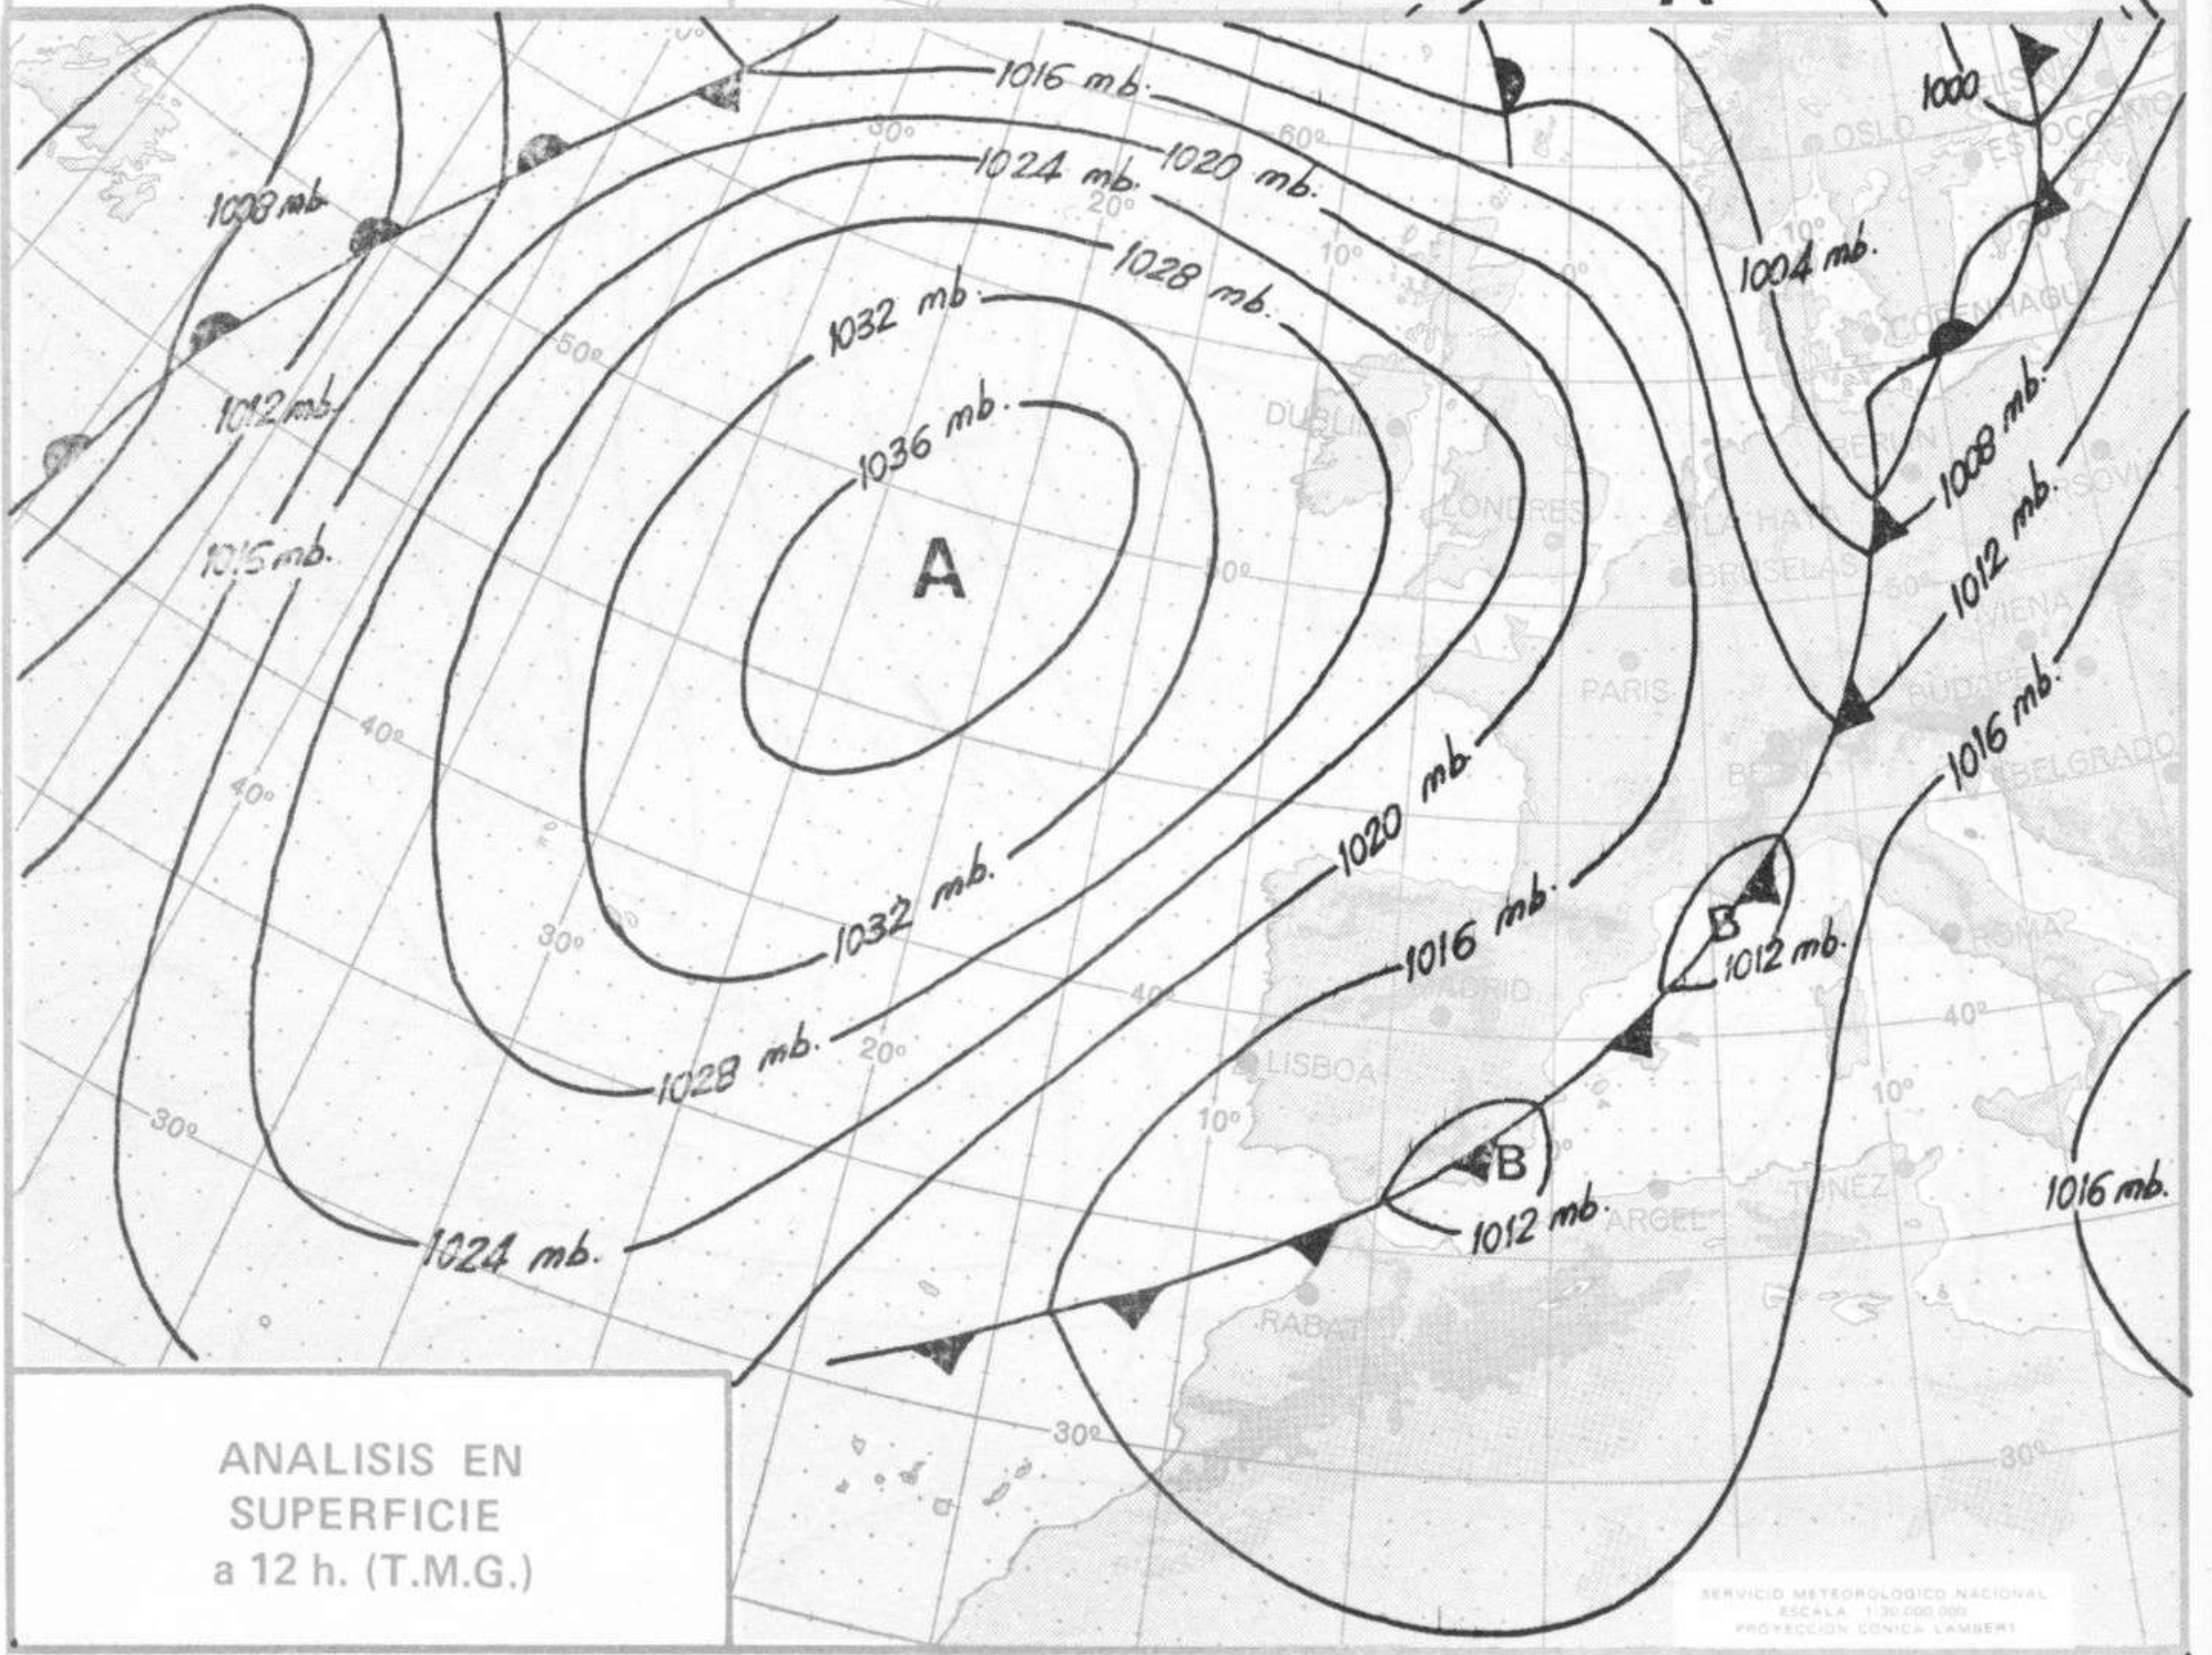

SERVICIO METEOROLOGICO NACIONAL
ESCALA 1:30.000.000
PROYECCION CONICA LAMBERT