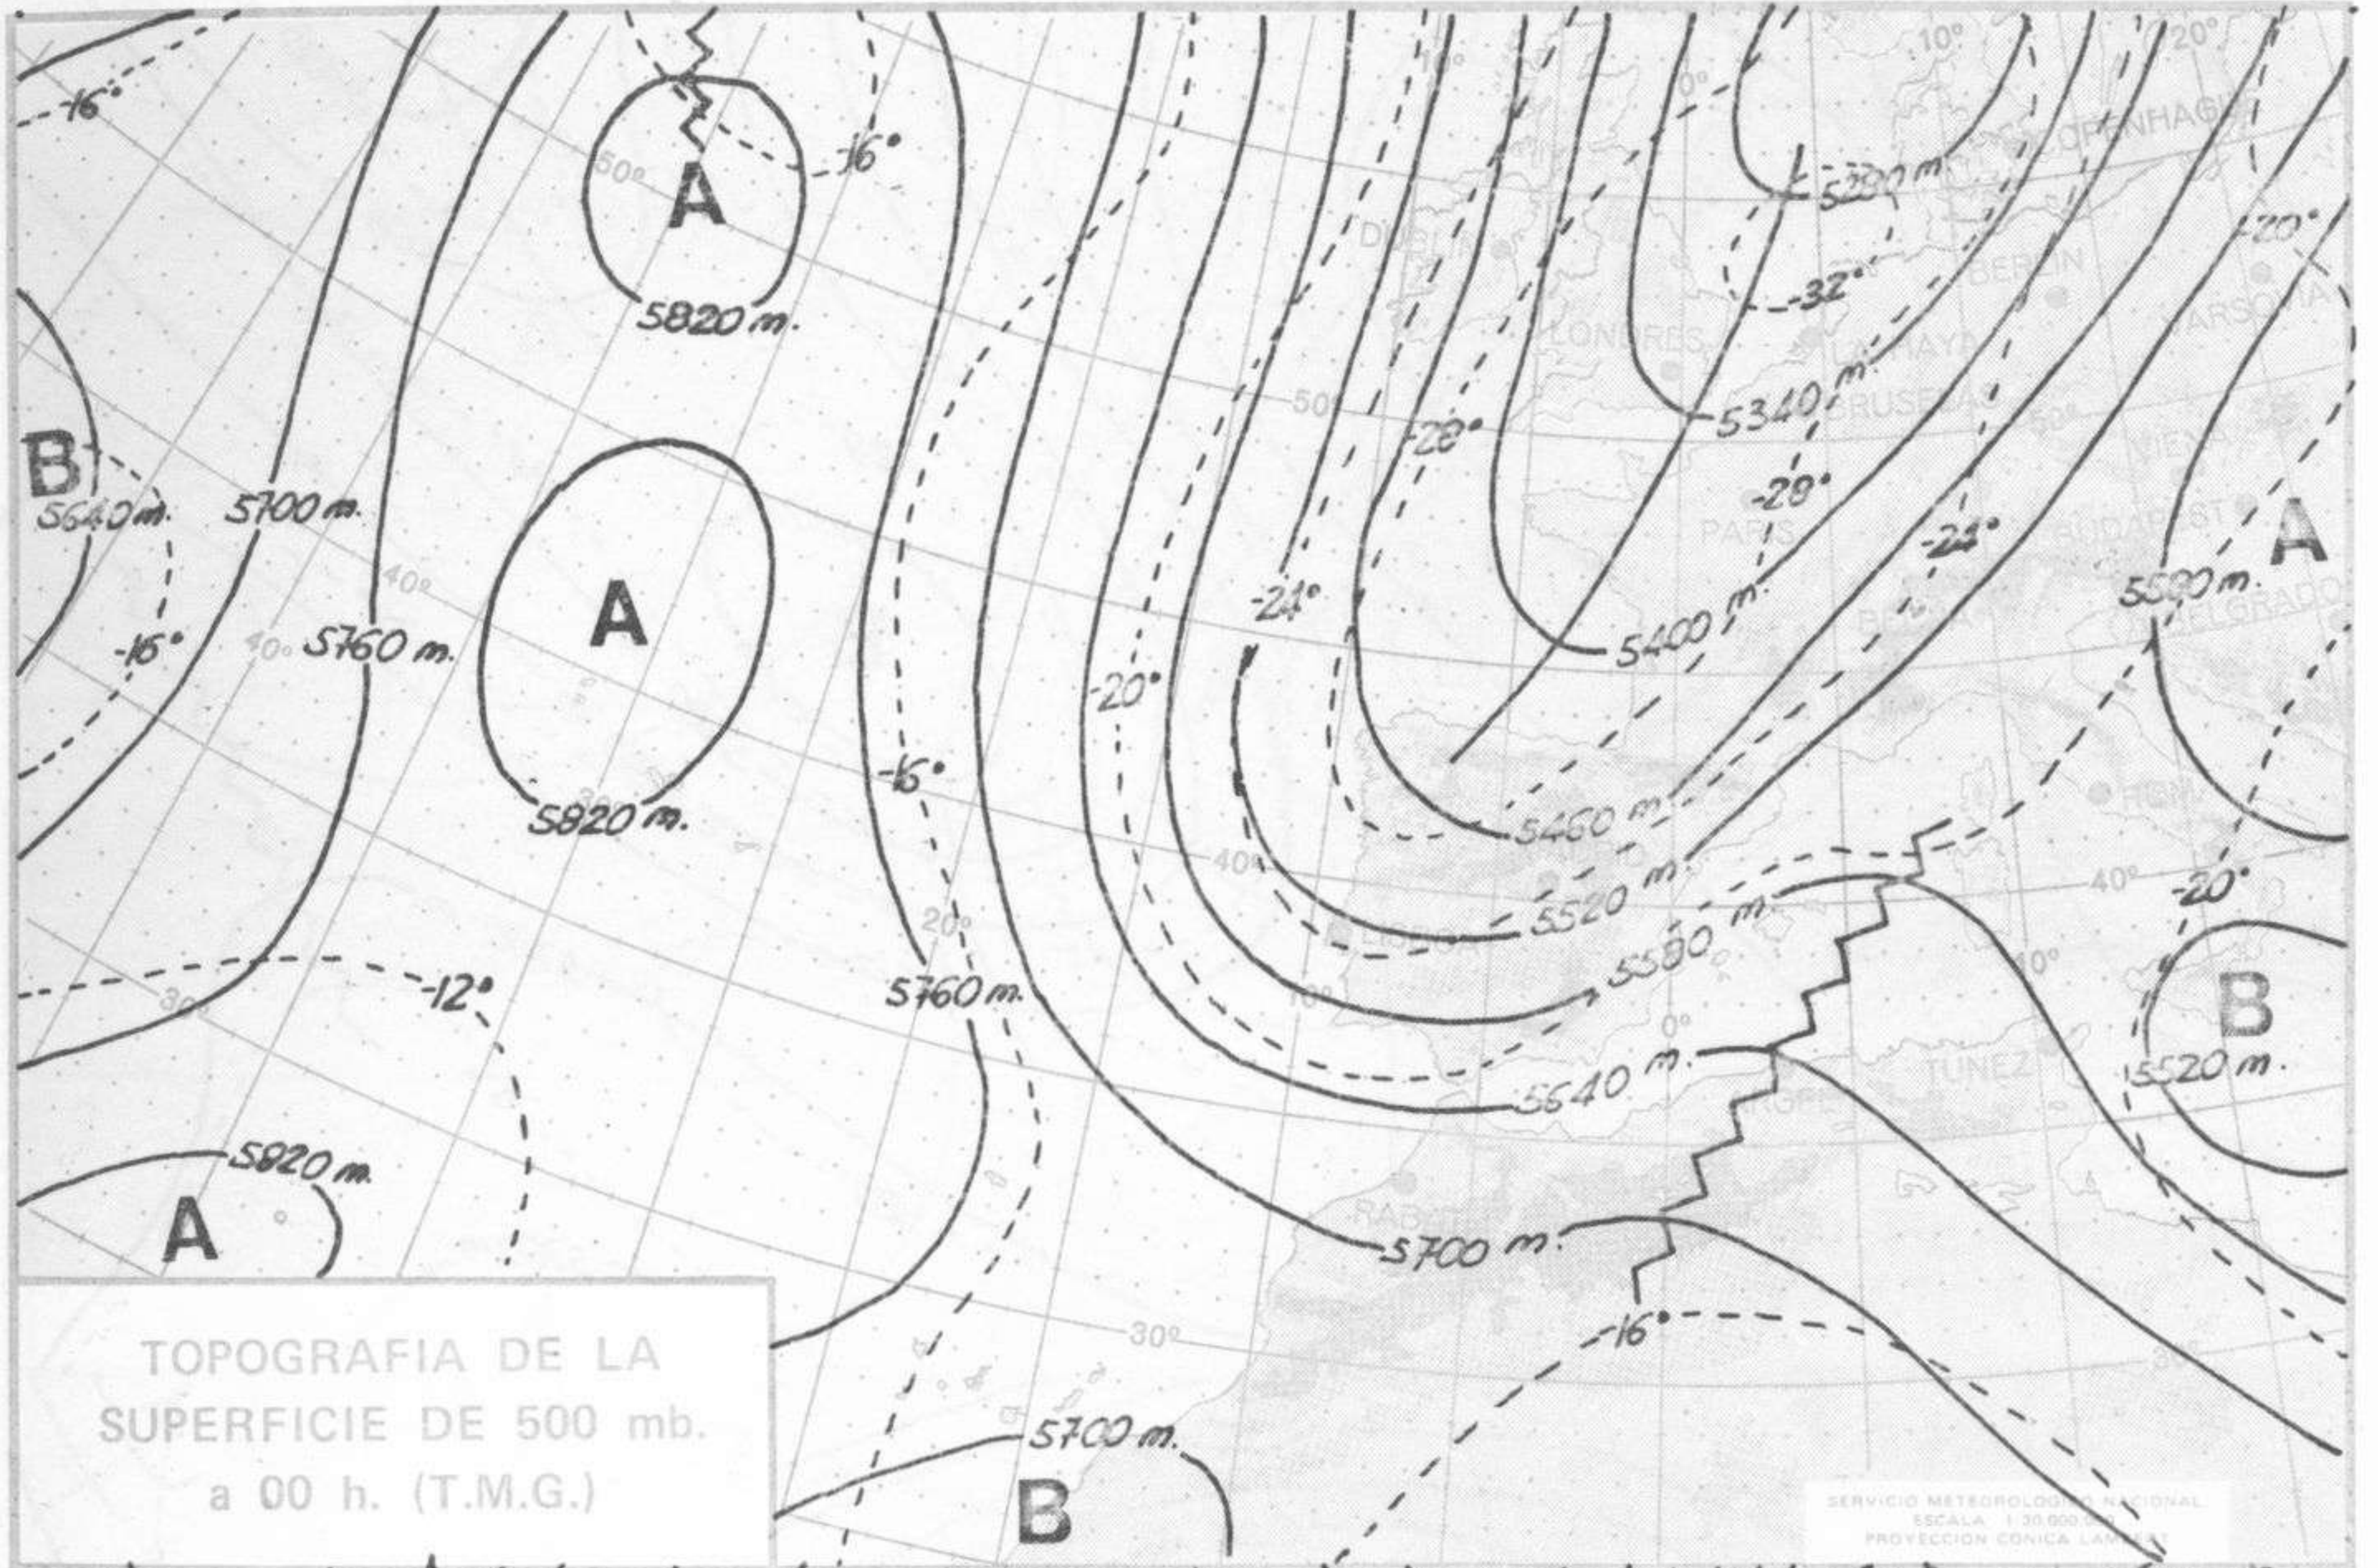

INFORMACION TECNICA DIARIA

Núm. 337

MADRID, MIERCOLES 3 de DICIEMBRE de 1.975

Dirección postal: Centro de Análisis y Predicción (Ciudad Universitaria), Apartado 285 - Madrid - 3 - (España) - Teléfono: 244 35 00
Fonometeo local: teléfono 094 - Fonometeo España: teléfono 232 69 40 de Madrid

SERVICIO METEOROLOGICO NACIONAL
ESCALA 1:30.000.000
PROYECCION CONICA LAMBERT