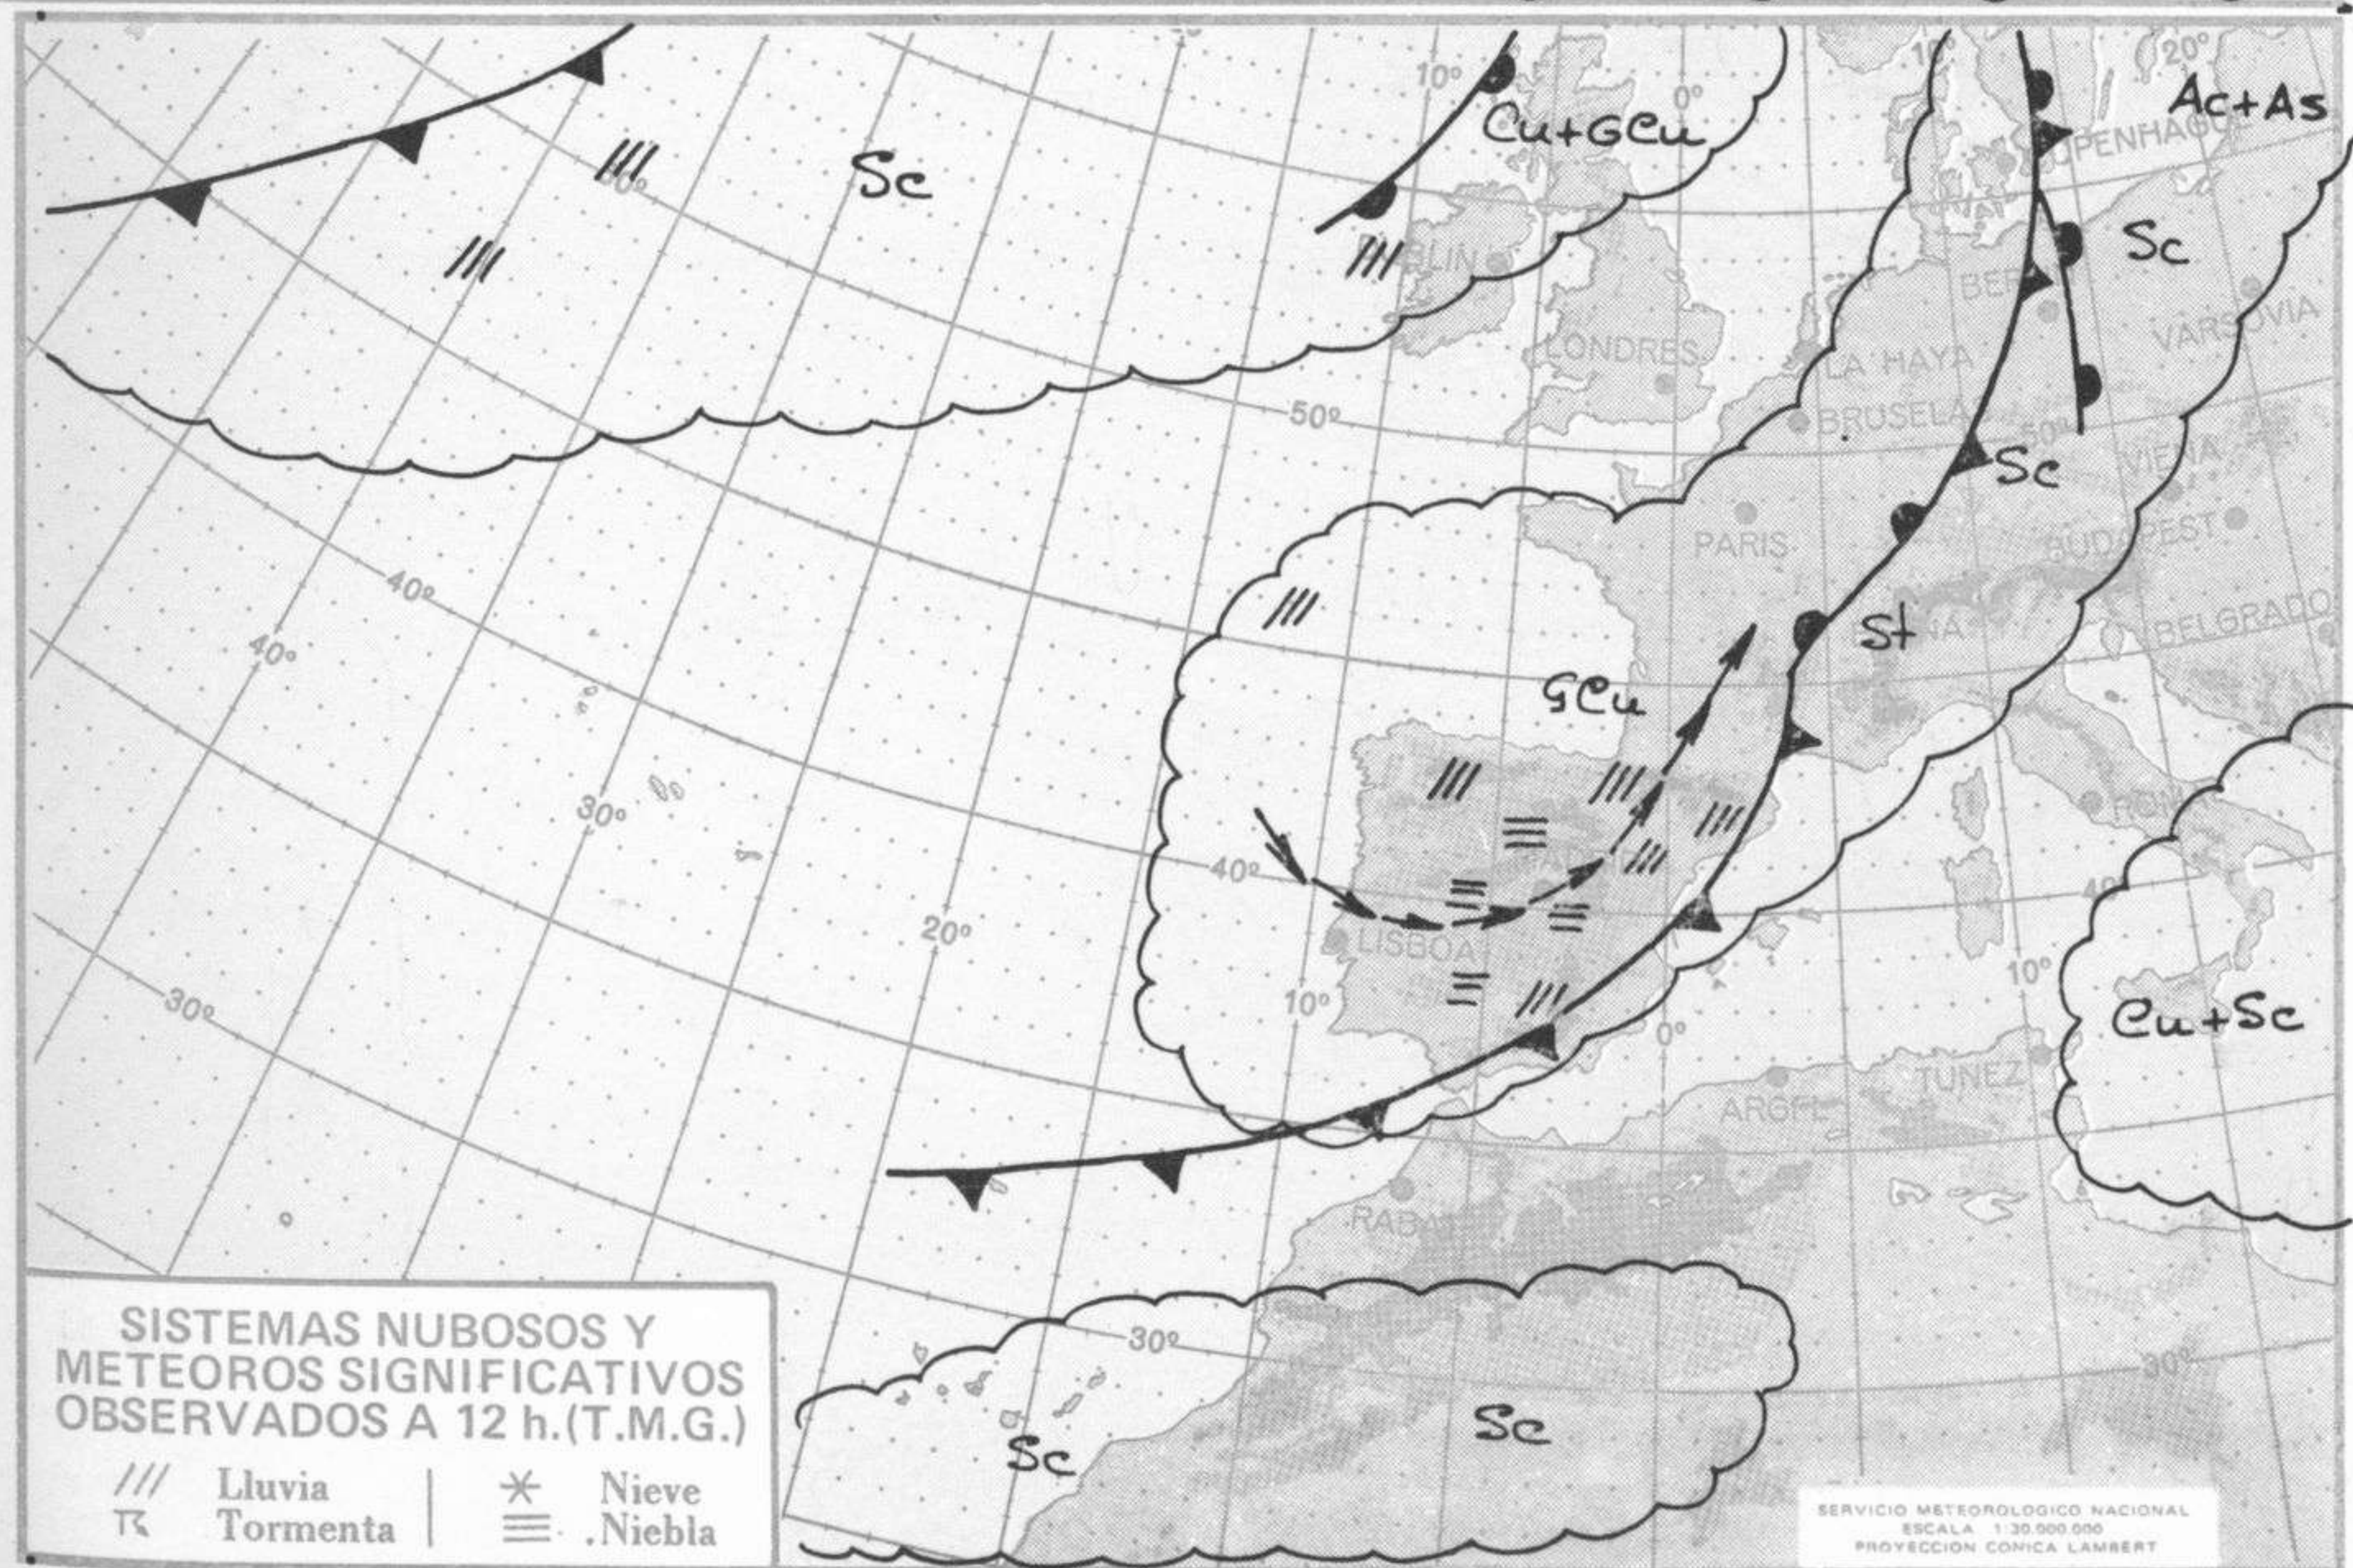

ISOBARAS Y FRENTES
PREVISTOS PARA MAÑANA
a 12 h. (T.M.G.)

060
050
040
030
020
010
000
990
980
970
960
950
940

Estaciones	Temperaturas (°C)			Precipitación (l/m²)		Horas de sol ayer	Meteoros significativos			
	Máxima de ayer	Mínima de hoy	12 horas de hoy	06 ayer a 06 hoy	Hoy 06-12		18 horas de ayer	00 horas de hoy	06 horas de hoy	12 horas de hoy
Castellón de la Plana	21	10		ip		6.2	☉		☉	☉
Valencia (A)	18	11	11	ip	2	8.6	☉	☉	☉	☉
Valencia	19	11		ip		8.3	☉		☉	☉
Alicante (A)	19	5	16			8.6	☉	☉	☉	☉
Alicante	19	6				8.8	☉		☉	☉
Murcia (A)	19	3	14			7,9	☉		☉	☉
Murcia	20	4	18			8.8	☉		☉	☉
Cartagena	13	11	13				☉		☉	☉
San Javier	16	3				8.2	☉		☉	☉
Sevilla (A)	17	10	14	16		9.4	☉	☉	☉	☉
Córdoba (A)	15	8	12	10		9.2	☉		☉	☉
Jaén	15						☉		☉	☉
Granada (A)	15	0	6	ip	6	9.0	☉		☉	☉
Huelva	16	5				9.0	☉		☉	☉
Jerez de la Frontera (A) ...	16	10	12	12	ip		☉	☉	☉	☉
Cádiz	15	10	12	8	1	9,0	☉	☉	☉	☉
San Fernando	18	10	12	13		8.5	☉	☉	☉	☉
Tarifa	16	11	13	6	7	9.0	☉	☉	☉	☉
Málaga (A)	18	5	13		1	8.0	☉	☉	☉	☉
Almería (A)	17	6	15			9.1	☉	☉	☉	☉
Palma de Mallorca (A)	16	8	17			7.3	☉	☉	☉	☉
Mahón (A)	16	13	16			3.5	☉	☉	☉	☉
Ibiza (A)	16	10	17			8.6	☉	☉	☉	☉
Santa Cruz de Tenerife (A)...	16	10	14			6.3	☉	☉	☉	☉
Santa Cruz de Tenerife	21	16	20			6.9	☉	☉	☉	☉
Las Palmas (A)	22	16	18			5.3	☉	☉	☉	☉
Fuerteventura (A)	21	15	19			4.0	☉	☉	☉	☉
Lanzarote (A)	22	14	19			4.6	☉	☉	☉	☉
Ceuta										
Melilla	17	8	18			8.6	☉	☉	☉	☉