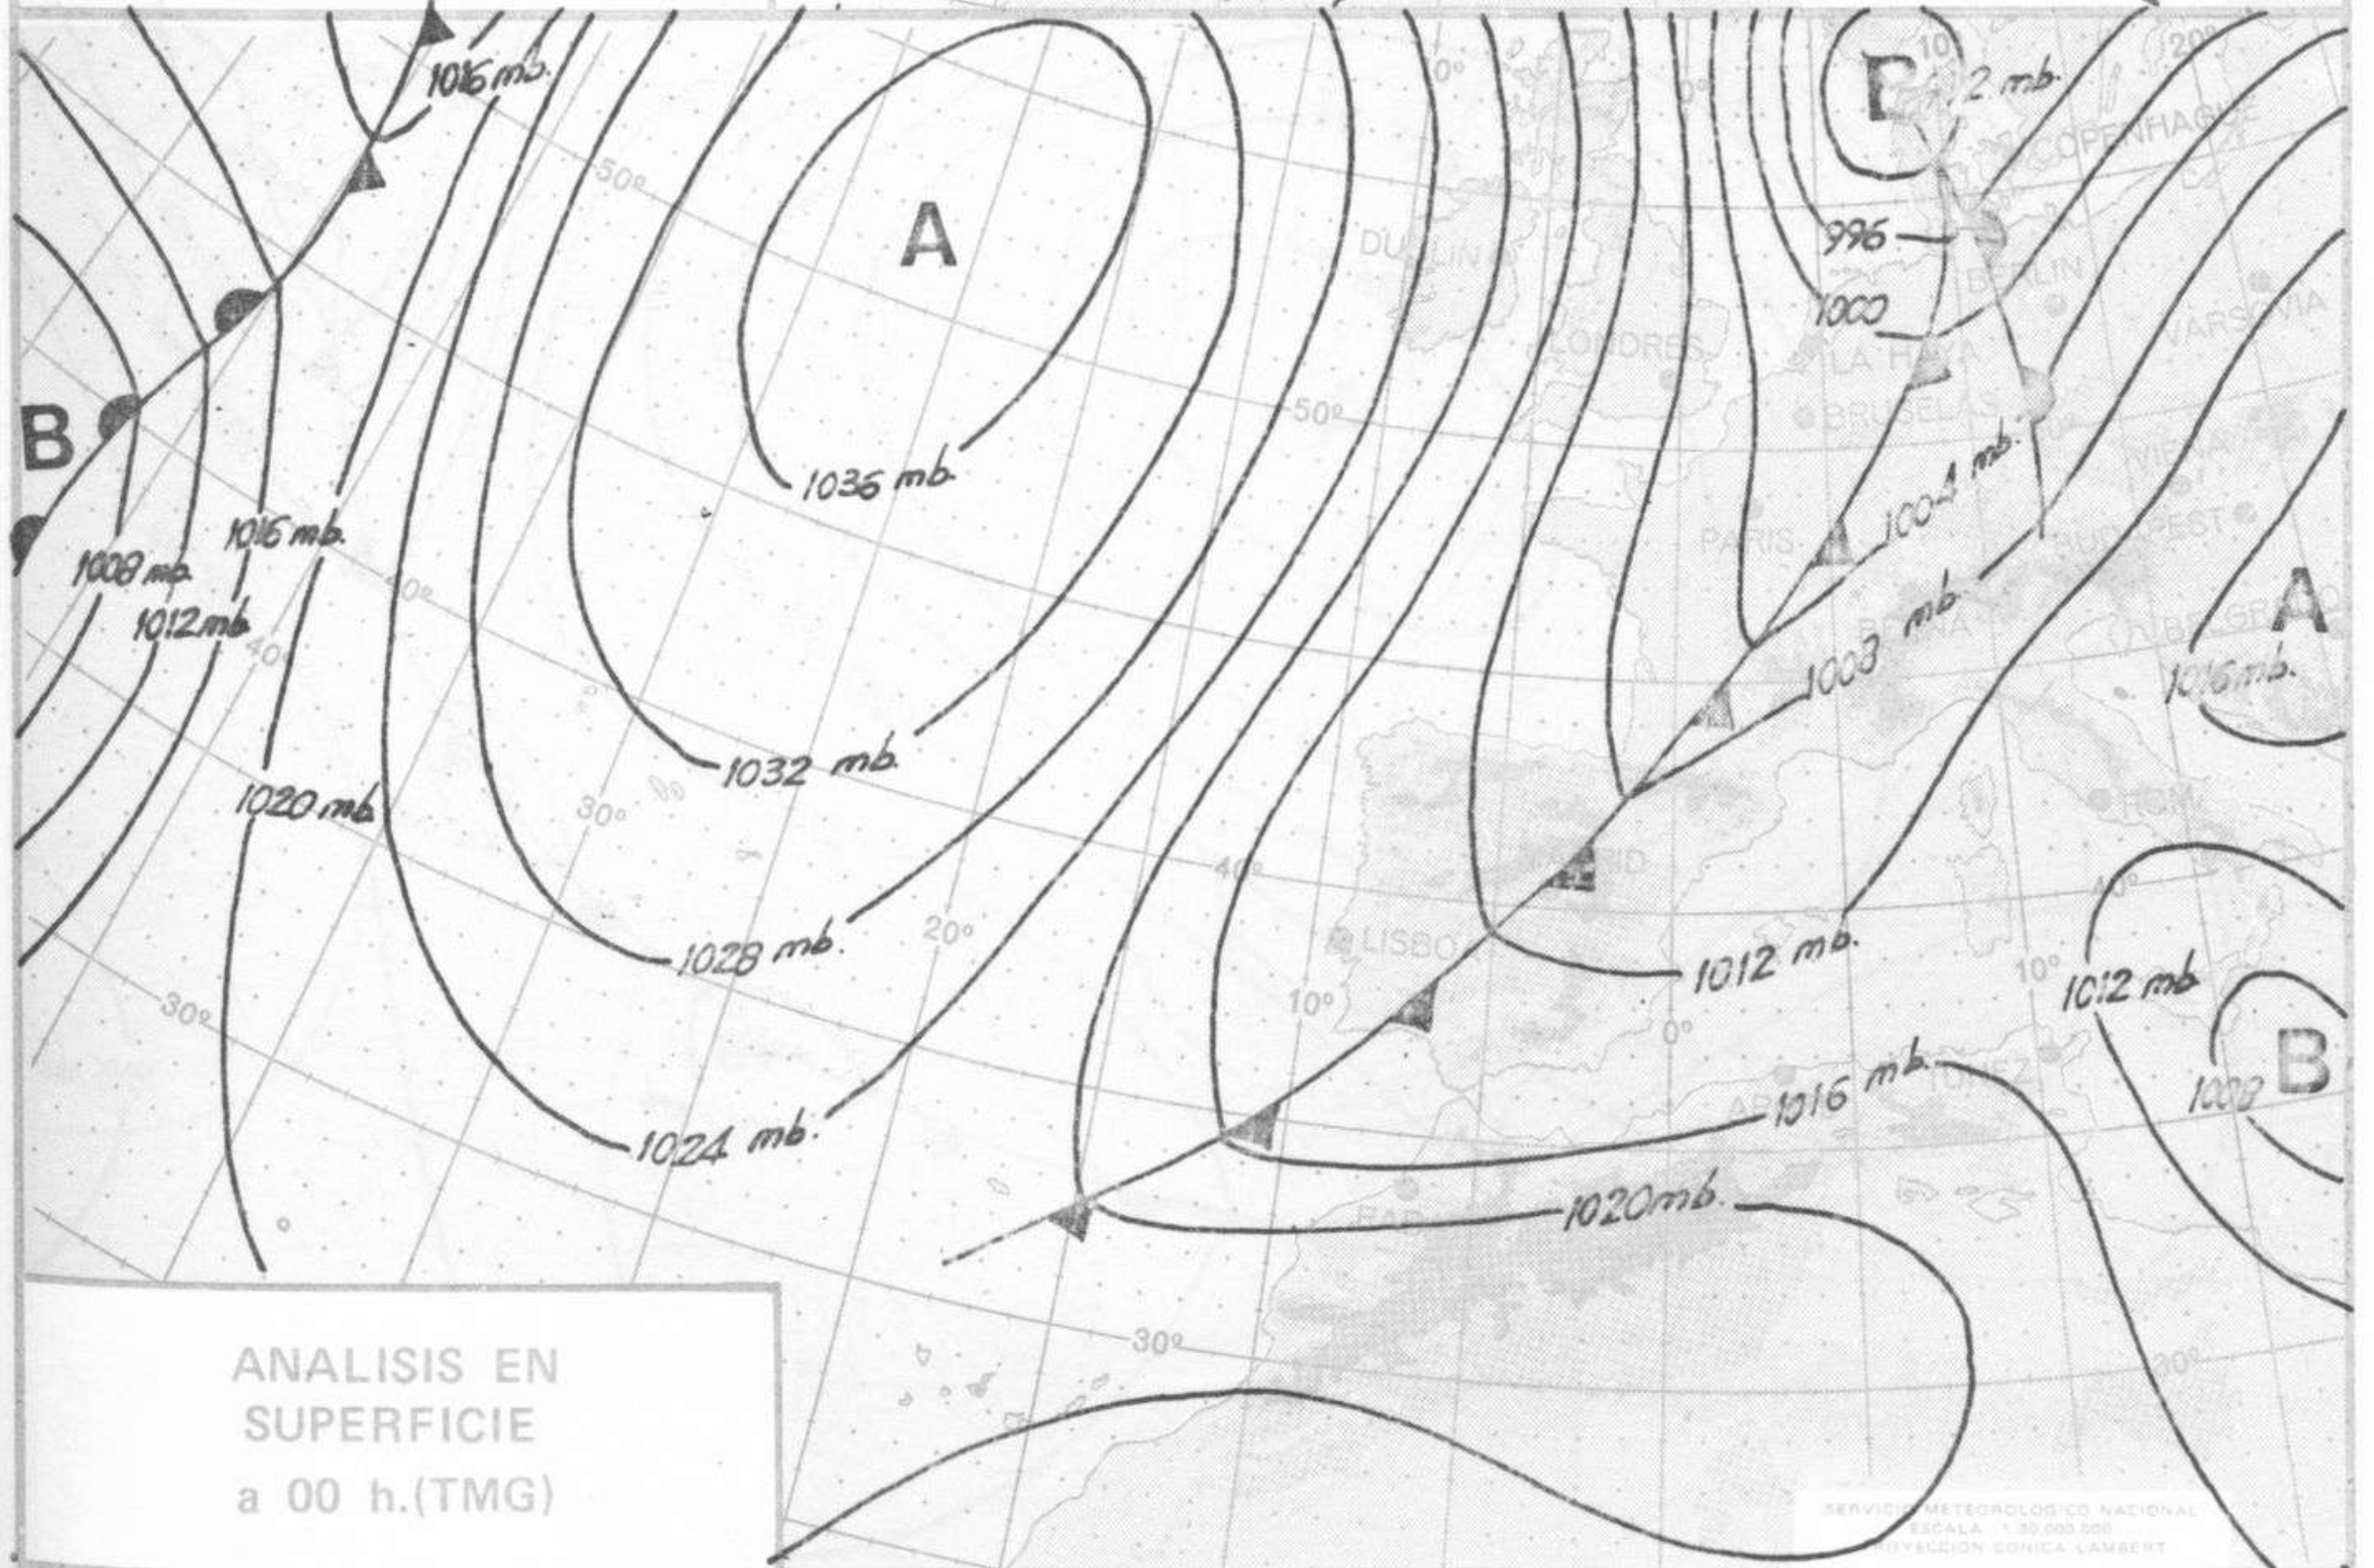

TOPOGRAFIA DE LA SUPERFICIE DE 500 mb. a 00 h. (T.M.G.)

ANALISIS EN SUPERFICIE a 00 h.(TMG)

SERVICIO METEOROLOGICO NACIONAL
ESCALA 1:30.000.000
PROYECCION CONICA LAMBERT