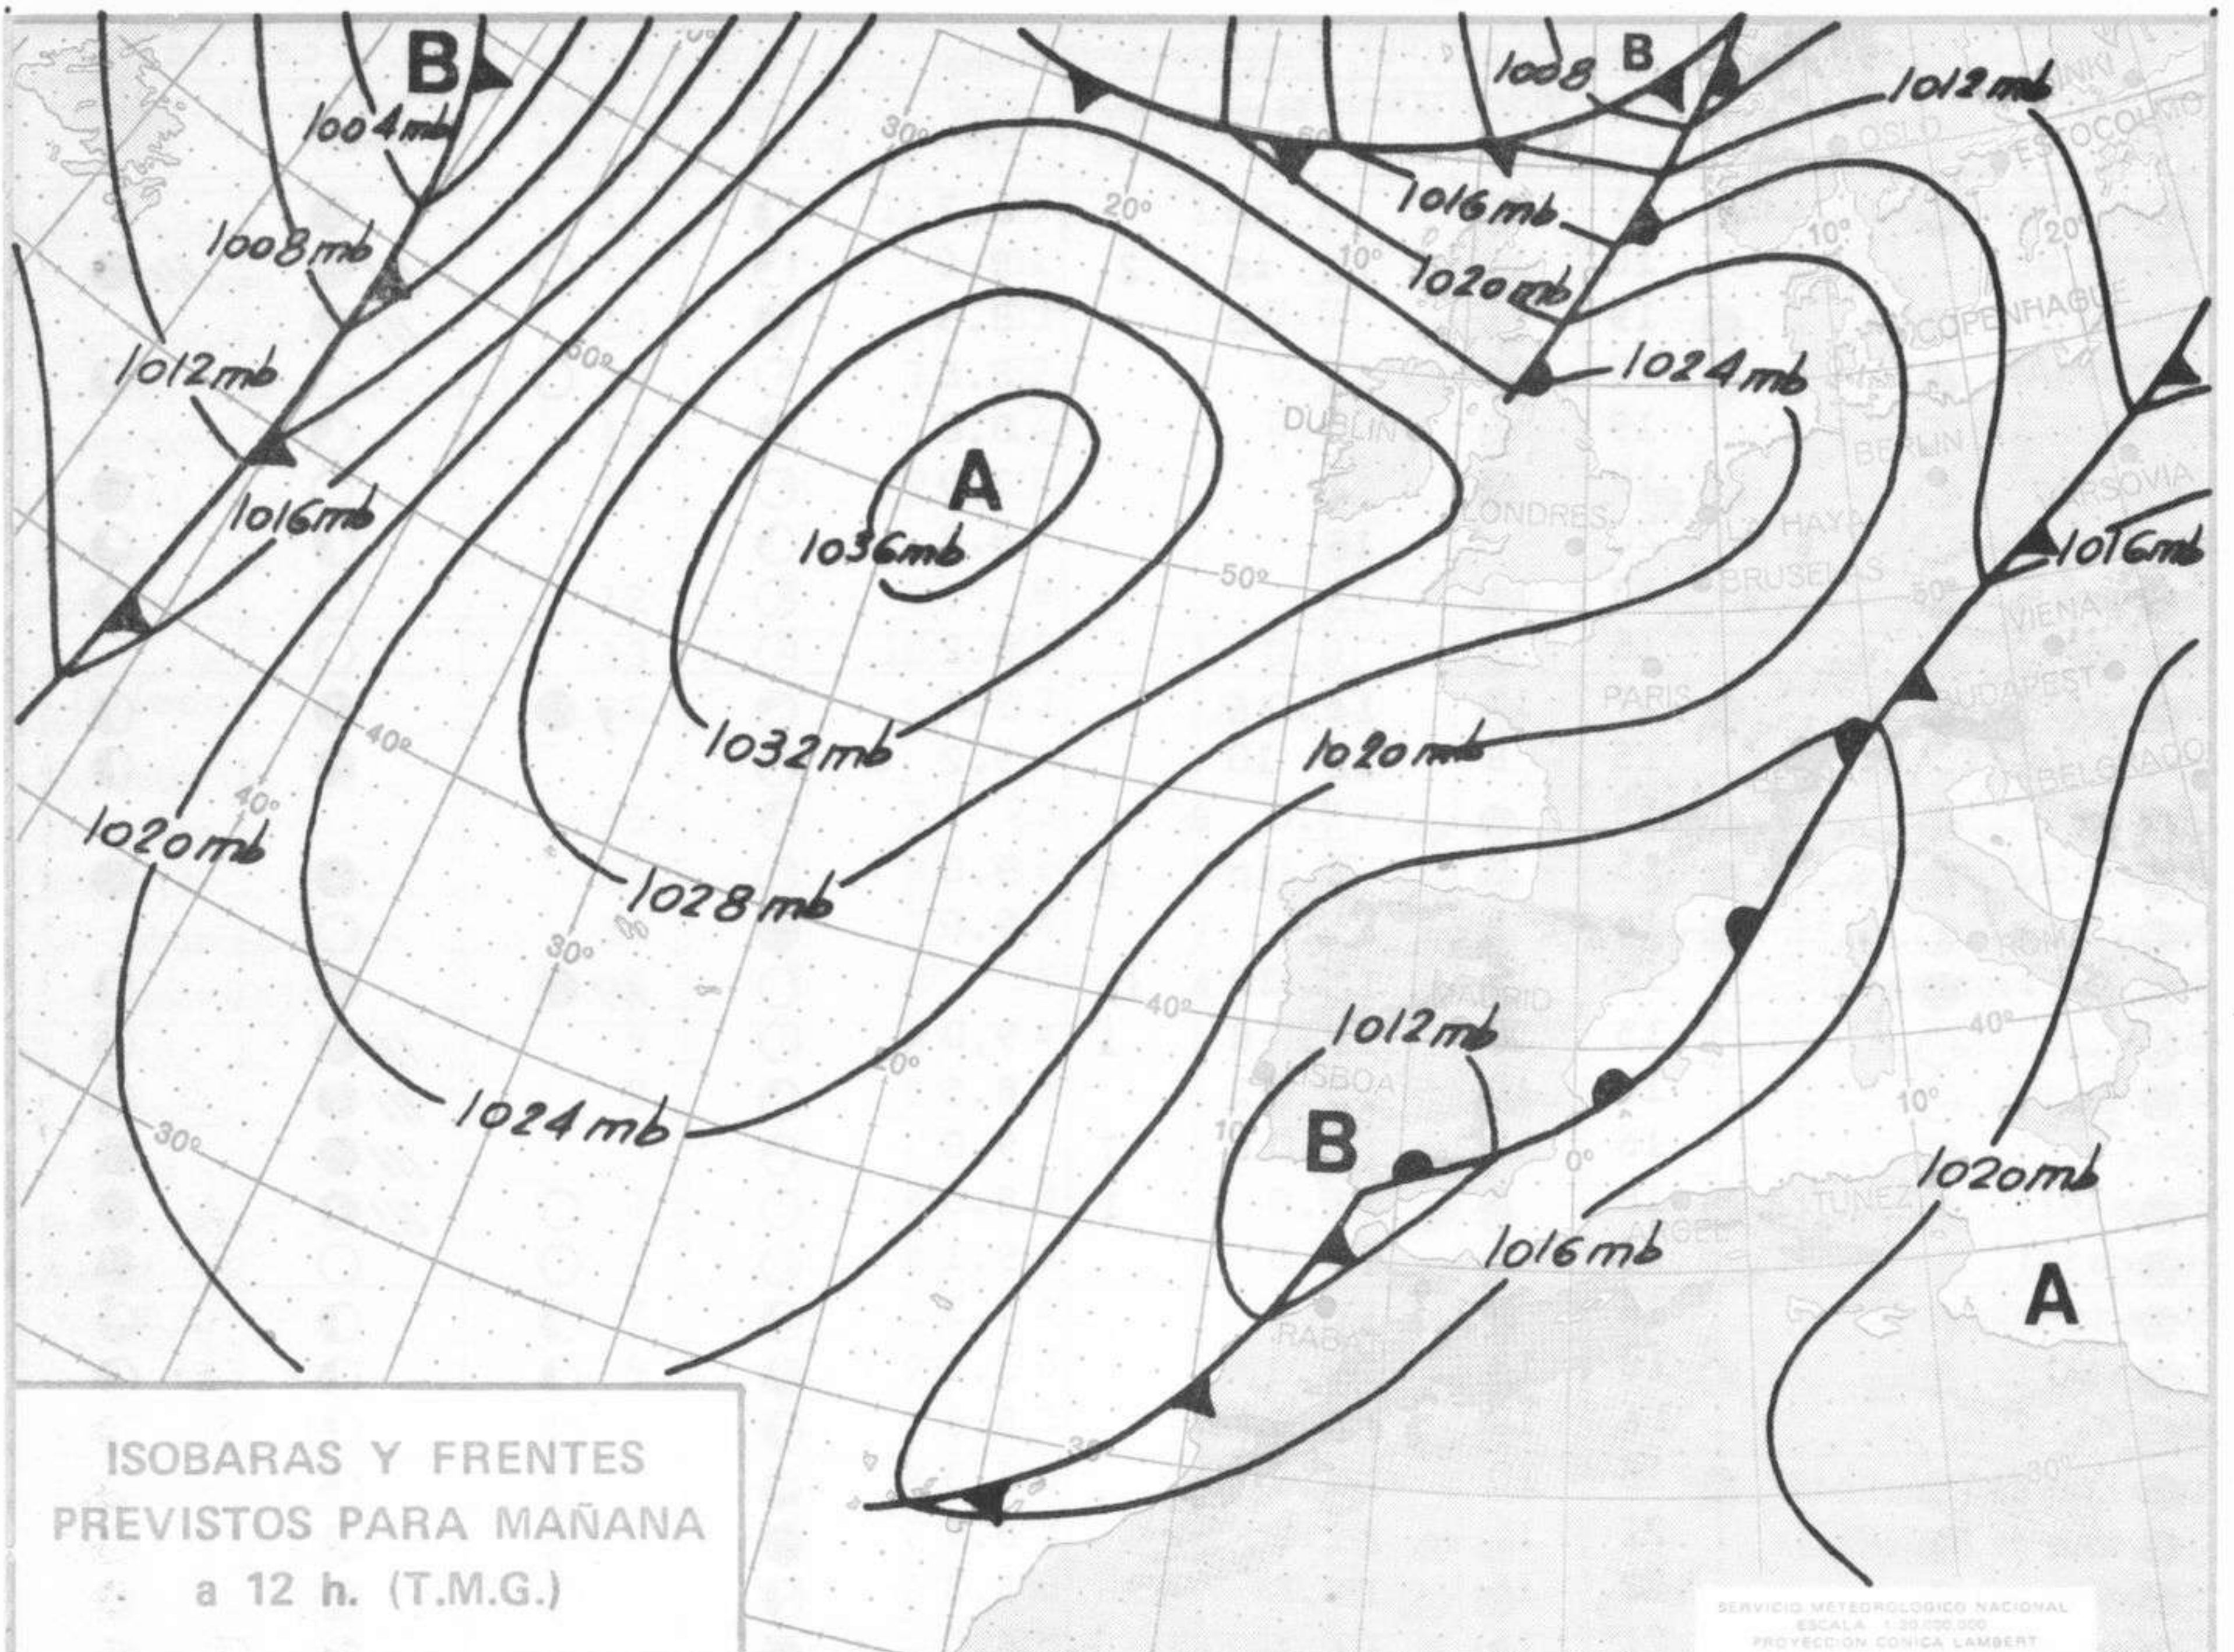

SERVICIO METEOROLÓGICO NACIONAL
ESCALA 1:20.000.000
PROYECCIÓN CÓNICA LAMBERT