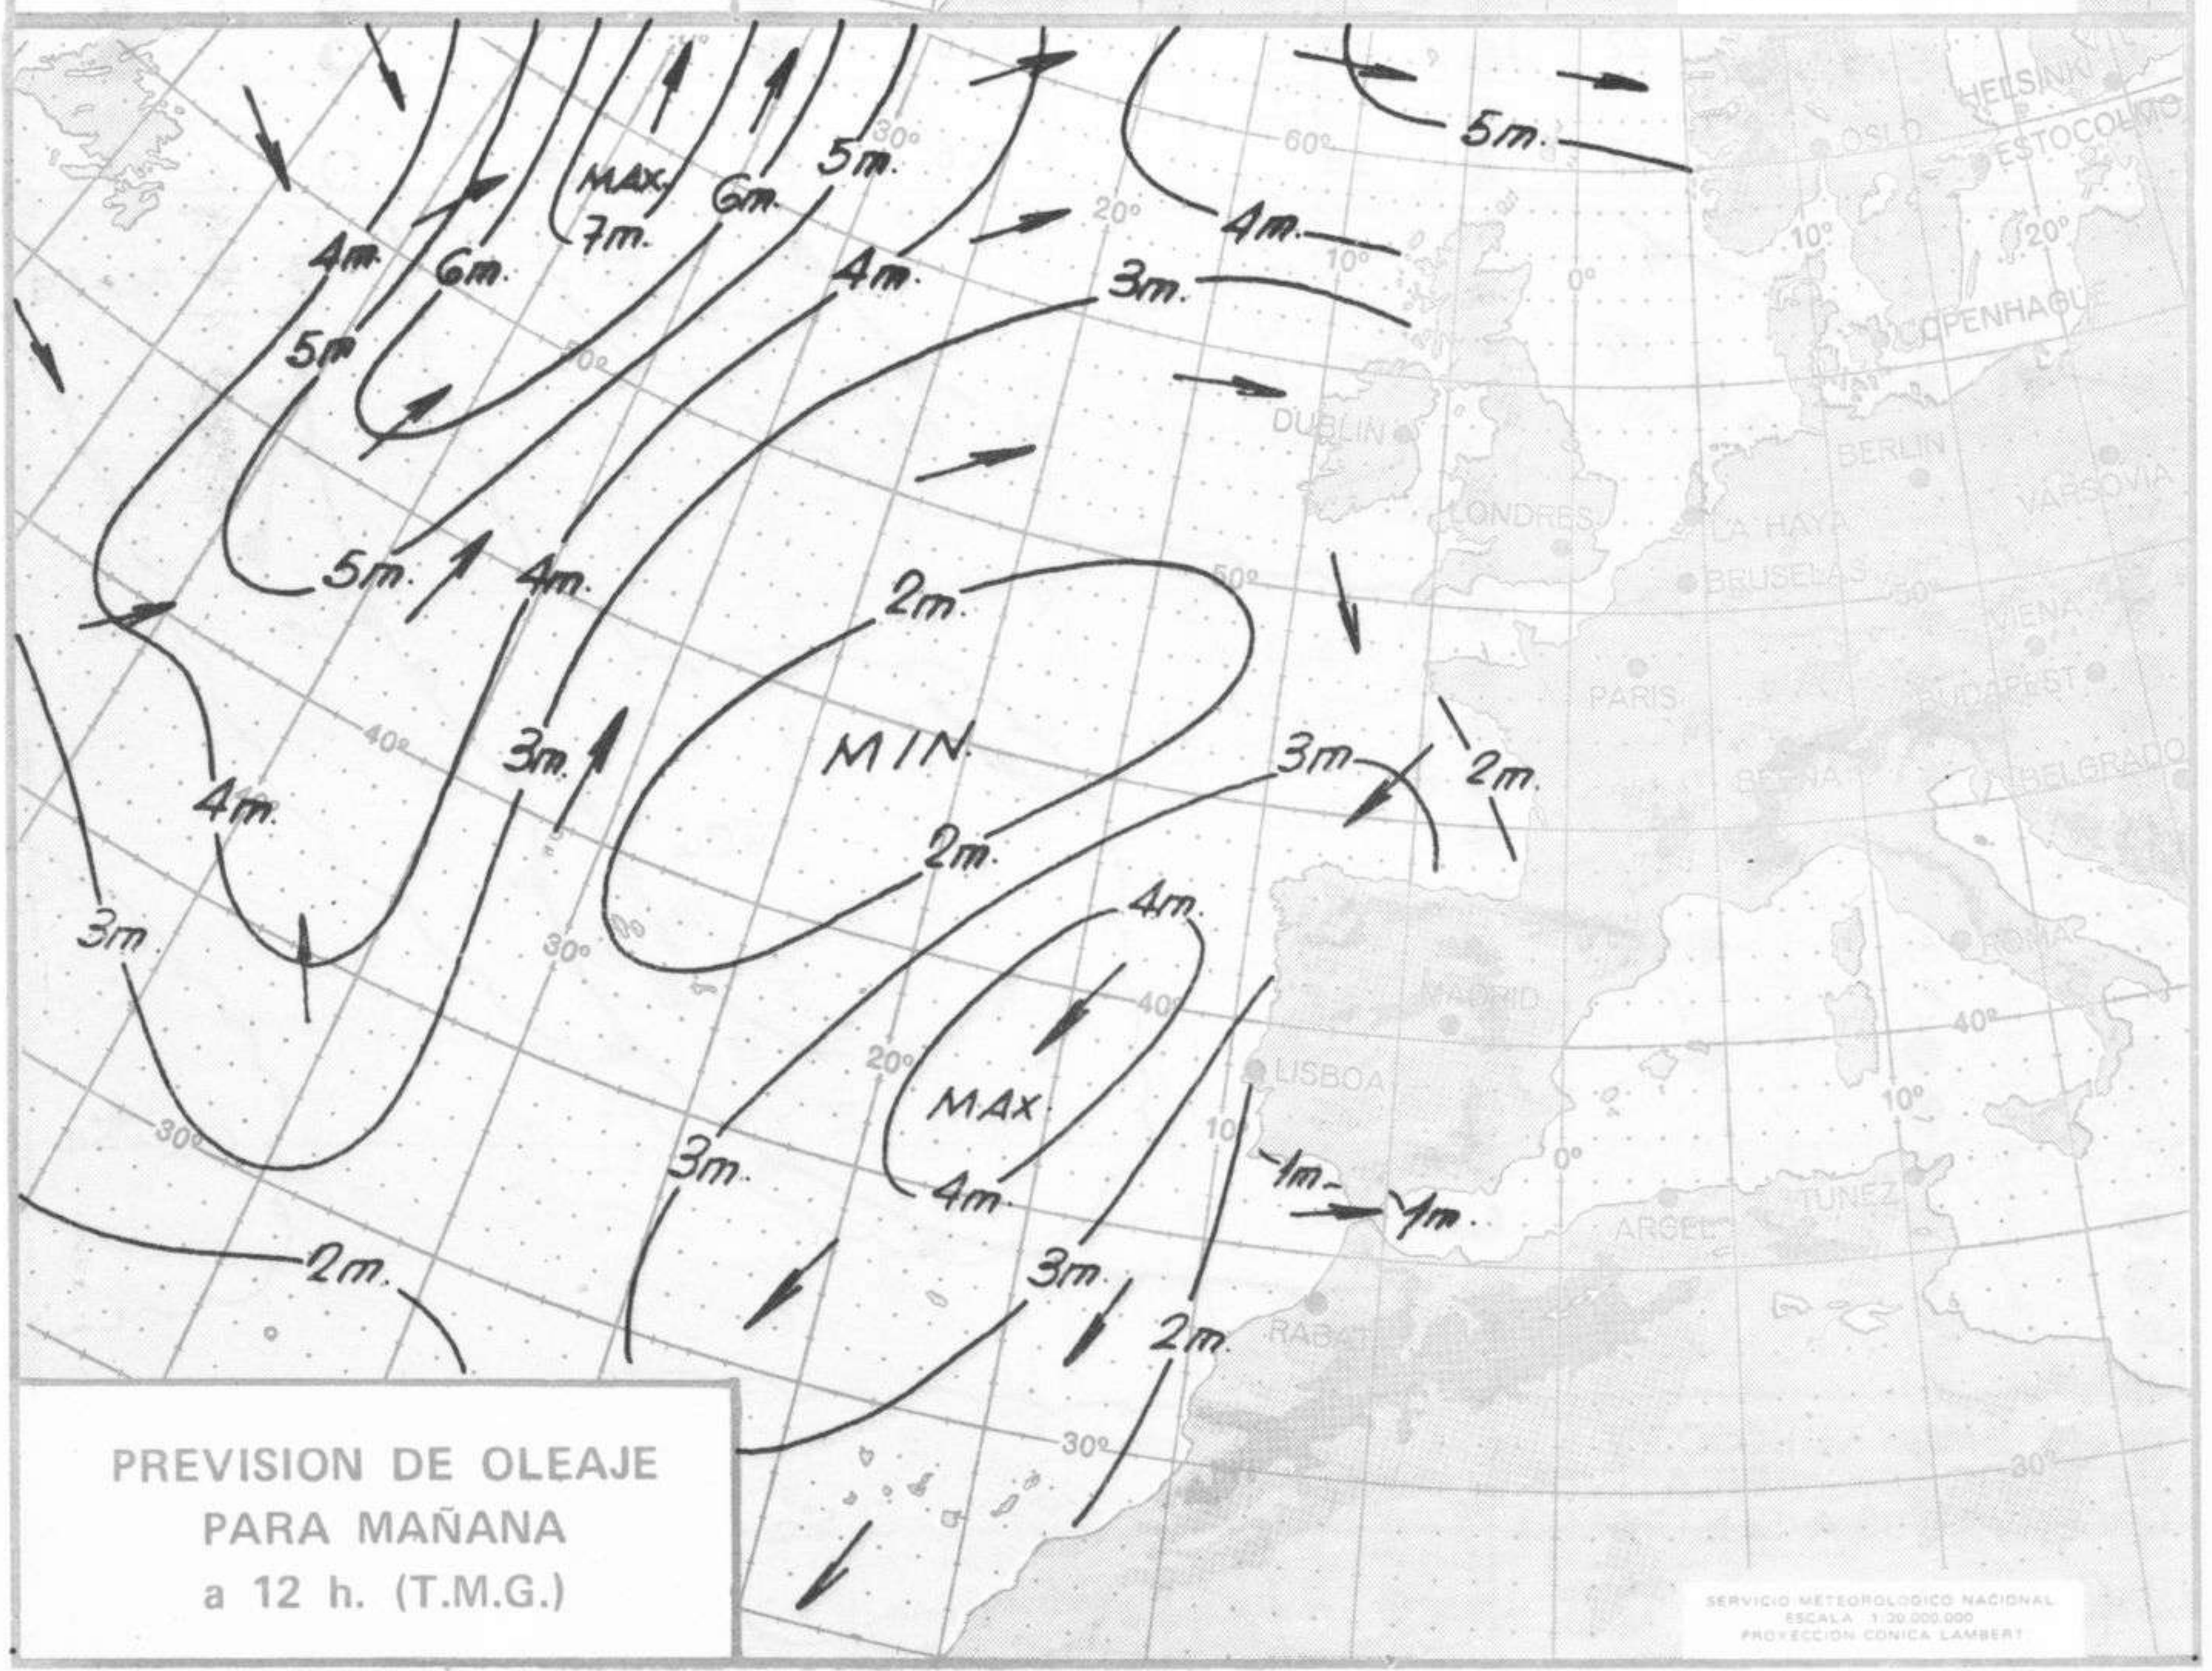

PREVISION DE OLEAJE
PARA MAÑANA
a 12 h. (T.M.G.)

SERVICIO METEOROLÓGICO NACIONAL
ESCALA 1:20.000.000
PROYECCIÓN CÓNICA LAMBERT