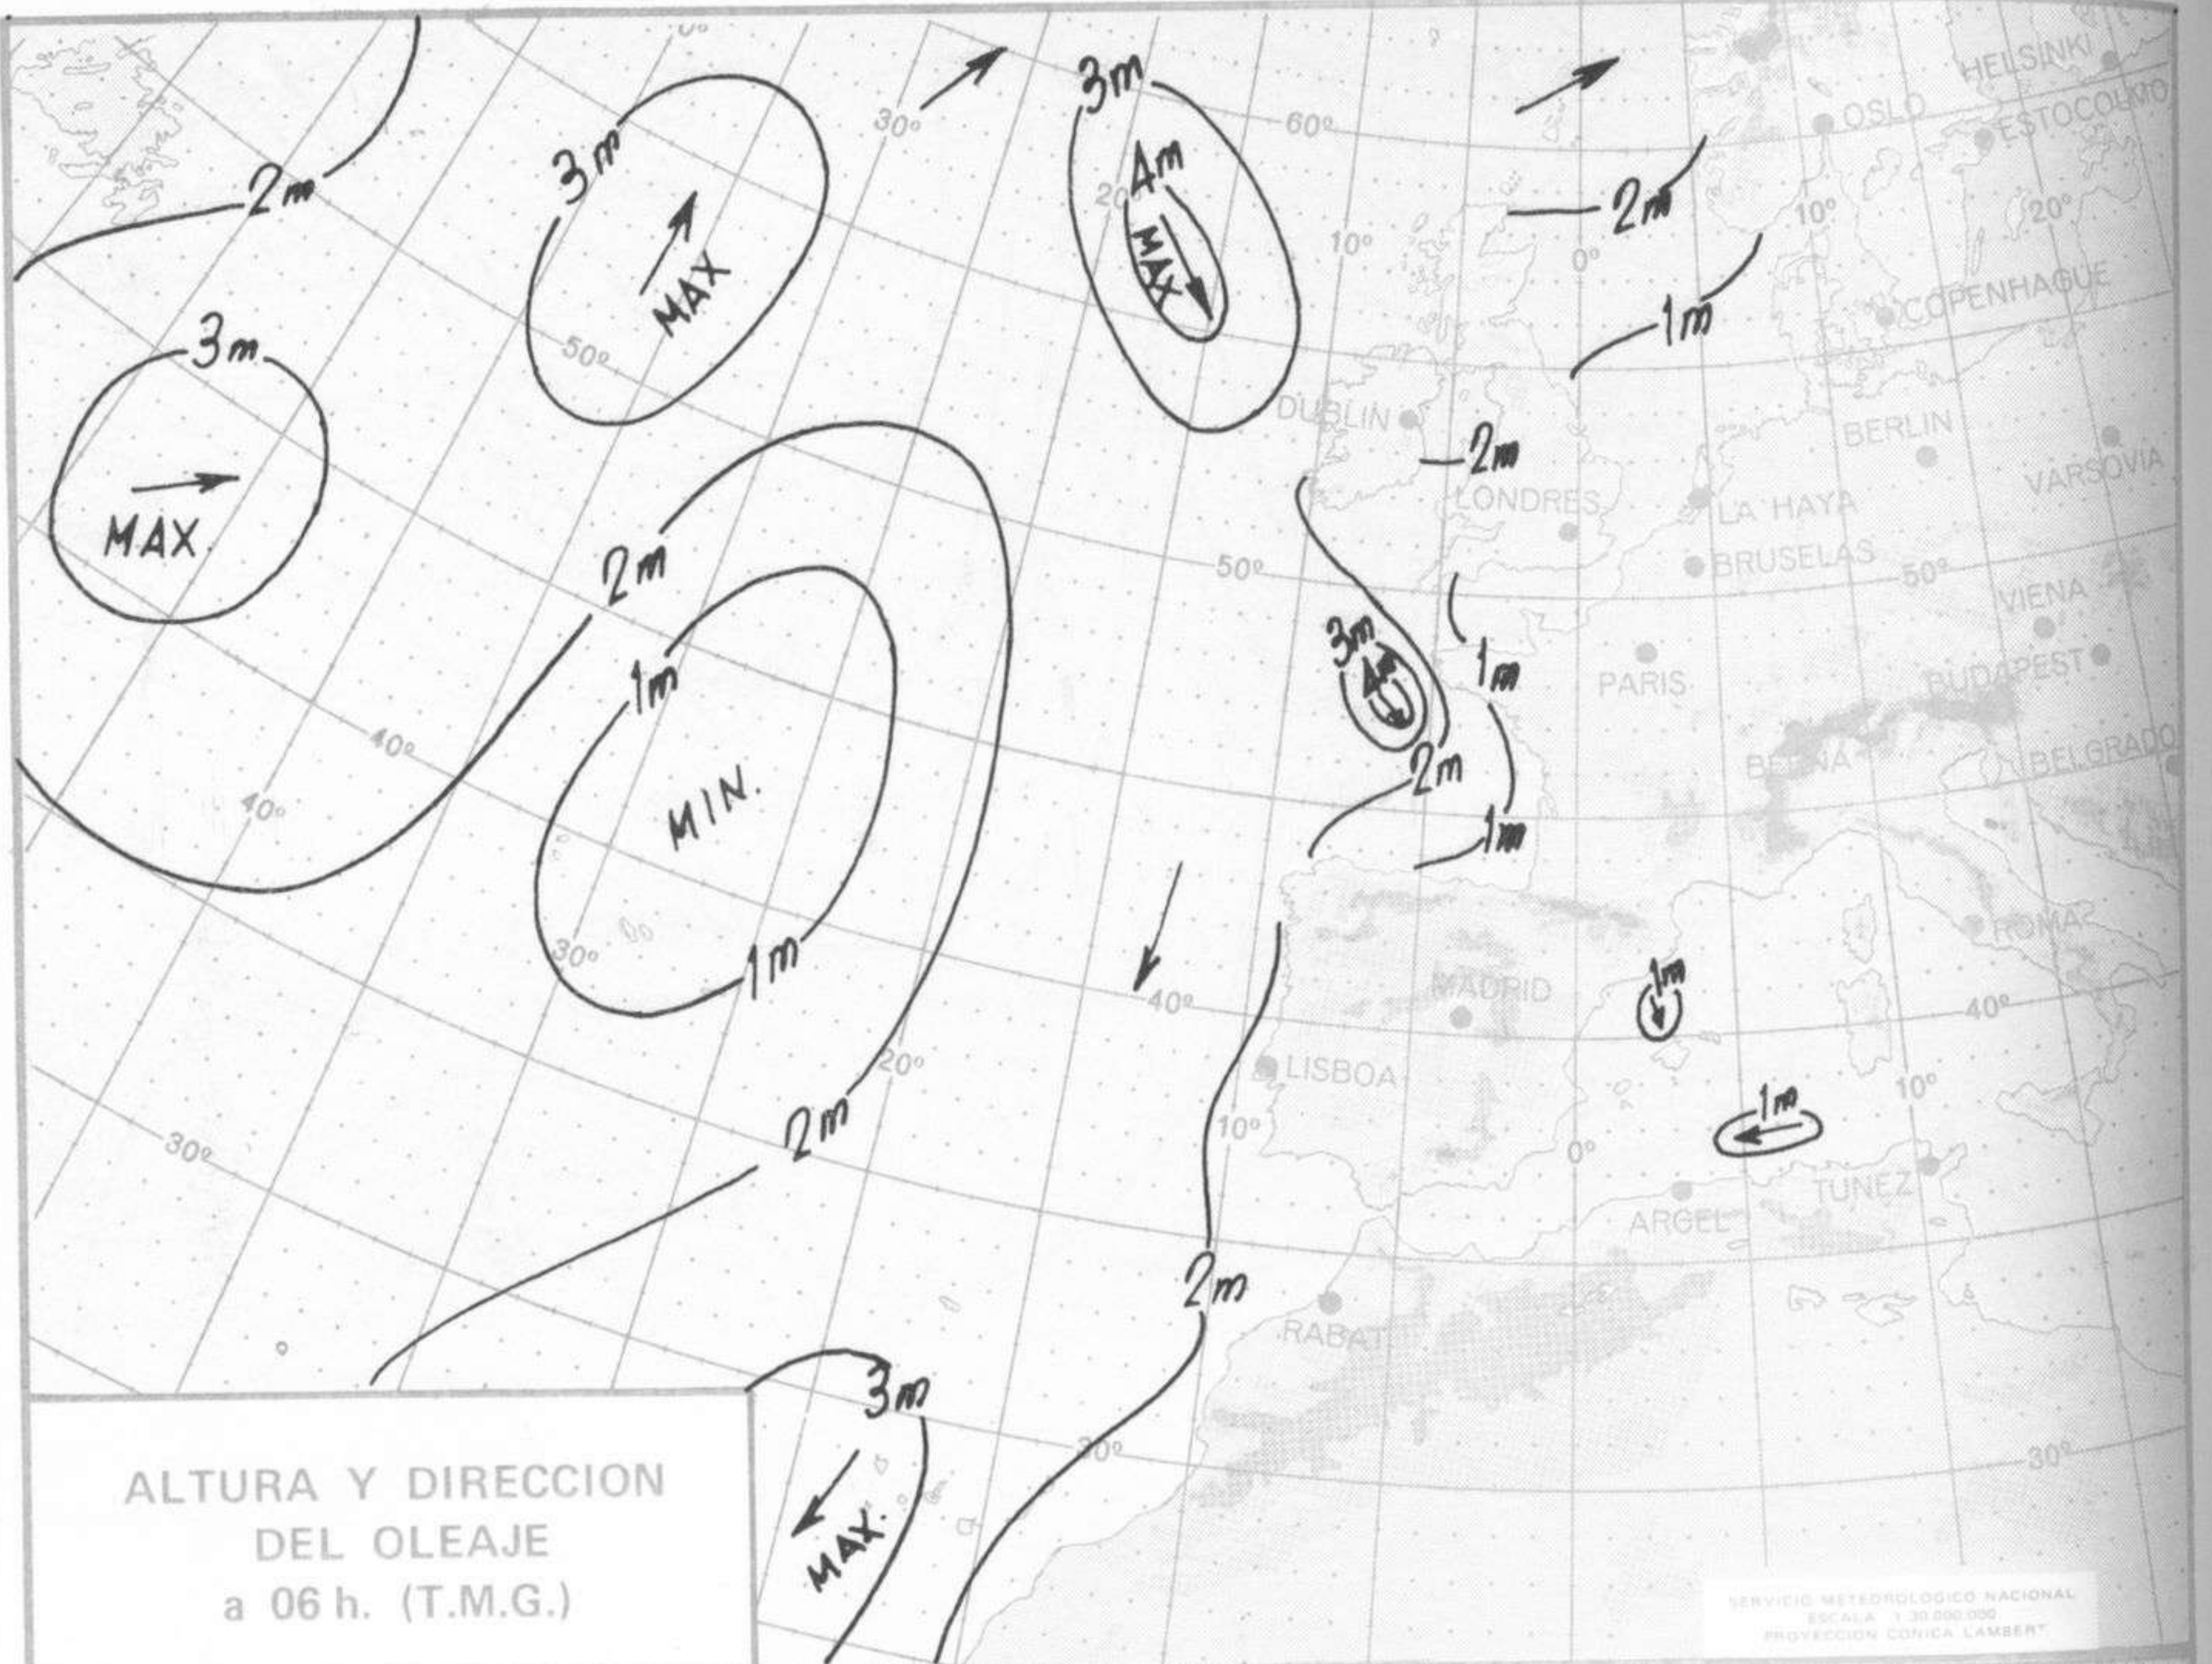

COMPLEMENTO A LA INFORMACION TECNICA DIARIA

Dirección postal: Centro de Análisis y Predicción (Ciudad Universitaria), Apartado 285 - Madrid - 3 - (España) - Teléfono: 244 35 00
Fonometeo local: teléfono 094 - Fonometeo España: teléfono 232 69 40 de Madrid

MADRID, Jueves 21 de AGOSTO de 1.975

R A D I O S O N D E O S																		
Sondeos a 00 horas (T M G)										Sondeos a 12 horas (T M G)								
Presiones tipo					Puntos notables					Presiones tipo					Puntos notables			
PPP	hhh	TT	DD	dd	ff	PPP	TT	DD	PPP	hhh	TT	DD	dd	ff	PPP	TT	DD	
La Coruña 08.001	1000	168	18	07	35	10	1013	18	03	1000	195	19	50	35	09	1016	29	58
	850	1543	11	13	33	14	883	13	20	850	1567	9	08	35	14	920	13	09
	700	3144	-4	71	27	16	773	7	20	700	3152	5	79	28	16	829	11	12
	500	5780	-13	69	23	34	744	7	60	500	5830	-11	76	30	22	812	5	03
	400	7450	-25	58	24	38	705	4	60	400	7500	-24	73	30	38	750	4	79
	300	9470	-40	66	24	53	496	-13	69	300	9530	-41	69	30	40	634	3	73
	250	10690	-49		24	65	450	-17	56	250	10740	-51		30	30	547	-5	77
	200	12140	-53		25	56	306	-39	66	200	12190	-49		29	28	372	-29	72
	150	14000	-54		26	70	244	-50	150	14090	-48		26	28	236	-54		
	100	16590	-56		28	36	207	-53	100	16730	-53		26	30	198	-48		
	70						177	-53	70						164	-46		
50								50						114	-52			
30								30										
20								20										
Madrid / Barajas 08.221	1000								1000	114					943	24	61	
	850								850	1529	17	57	13	05	912	21	59	
	700								700	3163	8	63	23	14	857	17	56	
	500								500	5840	-11		25	24	819	17	60	
	400								400	7510	-24		23	38	514	-10	71	
	300								300	9550	-40		23	45	357	-29		
	250								250	10770	-50		23	62	244	-51		
	200								200	12230	-48		24	45	209	-48		
	150								150	14100	-55		25	65	177	-52		
	100								100	16650	-60		23	23	116	-61		
	70								70									
50								50										
30								30										
20								20										
Palma de Mallorca / Bon Bonet 08.302	1000	164	24	47	25	05	1013	24	50	1000	134	29	62	19	12	1010	30	62
	850	1570	18	59	18	06	903	19	18	850	1550	18	64	19	08	891	20	56
	700	3198	7	60	28	04	879	19	58	700	3178	6	42	29	12	864	20	66
	500	5880	-10	59	23	56	640	2	61	500	5850	-10	58	27	25	651	2	19
	400	7560	-21	60	27	23	621	2	62	400	7530	-21		28	29	554	-6	69
	300	9620	-37	23	29	12	377	-24	50	300	9600	-35		27	27	520	-9	
	250	10860	-46	21	27	19	273	-43	14	250	10840	-45		27	49	401	-21	
	200	12320	-53	45	28	39	184	-56	60	200	12320	-52		27	49	360	-28	
	150	14160	-57		28	39	177	-53	150	14120	-63		27	31	346	-29		
	100	16670	-62		28	17	112	-64	100						250	-45		
	70								70						222	-46		
50								50						175	-60			
30								30						135	-64			
20								20										
Santa Cruz de Tenerife 60.020	1000	158	27	66	02	06	1014	27	64	1000	148	29		32	08	1013	29	62
	850	1589			04	16	887	27	850	1577	26		05	12	967	27		
	700	3266	14		07	08	866	30	700	3248	14		08	08	889	27		
	500	5970	-11	50	14	14	678	12	500	5950	-11	56	27	10	796	-24		
	400	7650	-18		14	08	566	-2	400	7630	-20		08	08	445	-18	15	
	300	9750	-33		16	18	449	-18	300	9710	-35		27	12	431	-16		
	250	10100	-43		26	12	423	-15	250	10960	-43		27	14	193	-54		
	200	12480	-53		25	14	360	-22	200	12430	-53		27	16	111	-75		
	150	14280	-66		25	10	272	-38	150	14240	-64		27	18				
	100	16680	-75		04	12	141	-68	100	16650	-72		27	20				
	70						101	-75	70									
50						86	-73	50										
30						70	-67	30										
20								20										

V I E N T O E N A L T I T U D																
Estación	Tipo de Sondeo	Indicativo	dia/hora	Tierra dd ff	1.000m. dd ff	1.500m. dd ff	2.000m. dd ff	3.000m. dd ff	4.000m. dd ff	5.500m. dd ff	7.000m. dd ff	9.000m. dd ff	10.500m. dd ff	12.000m. dd ff	13.500m. dd ff	16.000m. dd ff