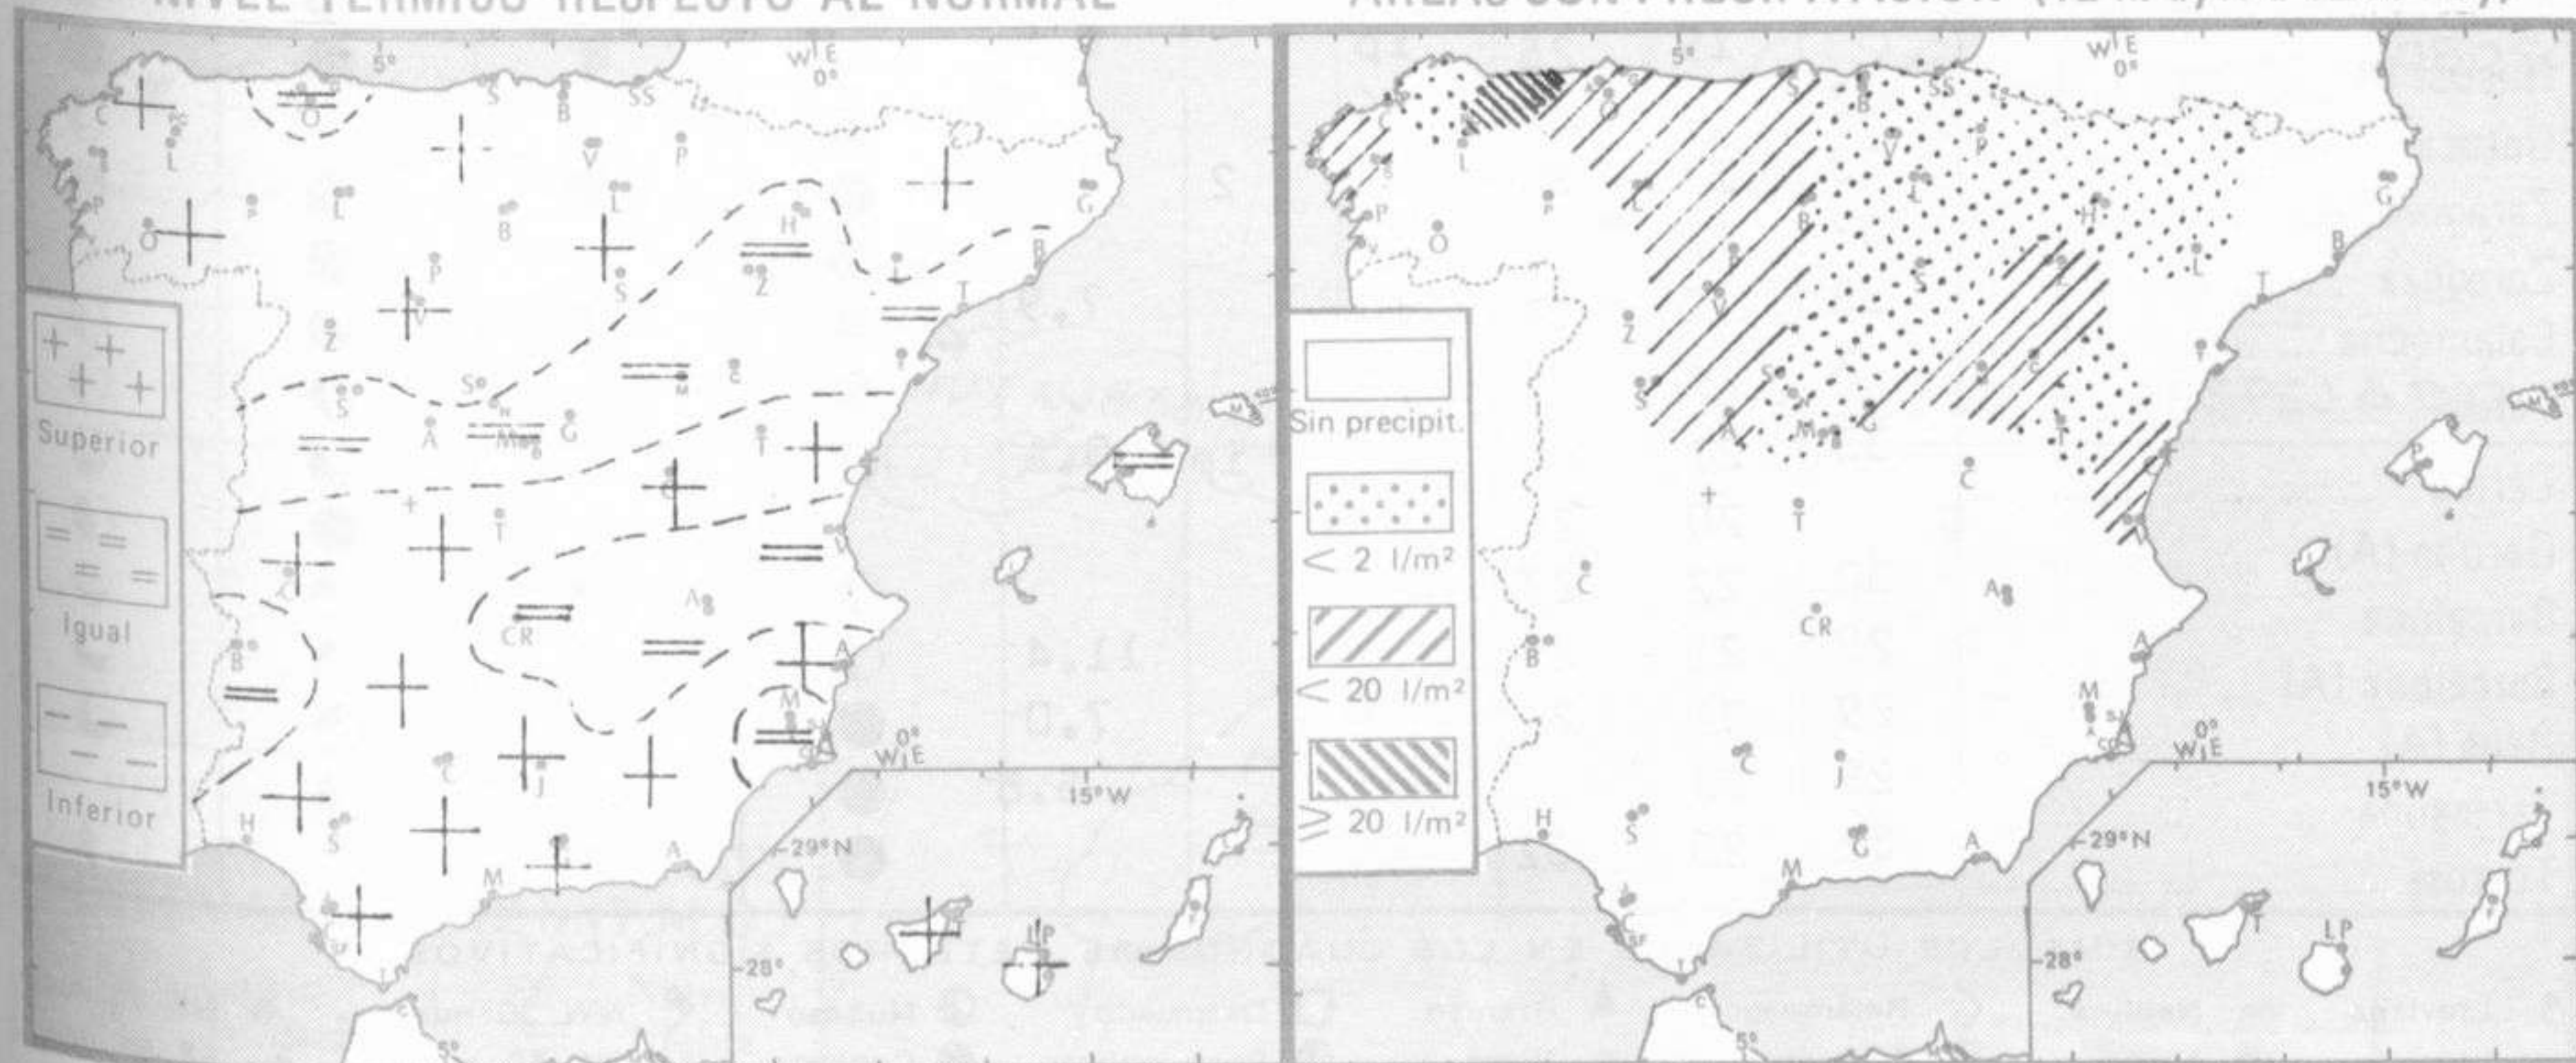

Vientos fuertes: Ayer sopló Levante en el Estrecho alcanzando 55 Km/h. y amainado posteriormente.

Temperaturas destacables: Las máximas de ayer oscilaron entre los 41° en Córdoba y 23° en La Coruña o Oviedo y las mínimas de hoy han variado desde 13° en Salamanca a 22° en Barcelona, Alicante, Murcia Almería, Córdoba, Sevilla y Cádiz. En las capitales canarias las extremas fueron 33° y 24°

PRONOSTICO PARA MAÑANA:

Nuboso en el litoral norte de Galicia y Cantábrico con algún chaparrón disperso en el cuadrante Nordeste de la Península y Baleares, formación de núcleos tormentosos con riesgo de chubascos. En las demás regiones casi despejado, excepto las laderas norte de los sistemas orográficos. Temperaturas en ligero descenso

TENDENCIA PARA LOS DIAS .....

Día 23: Nubes de estancamiento en el Cantábrico. Desarrollo nuboso en puntos de Cataluña y Baleares con pequeños riesgo de algún chubasco.

Día 24: Generalmente despejado, excepto algunas nubes en el litoral cantábrico y mediterráneo.

NIVEL TERMICO RESPECTO AL NORMAL

AREAS CON PRECIPITACION (12 h. ayer a 12 h. hoy)