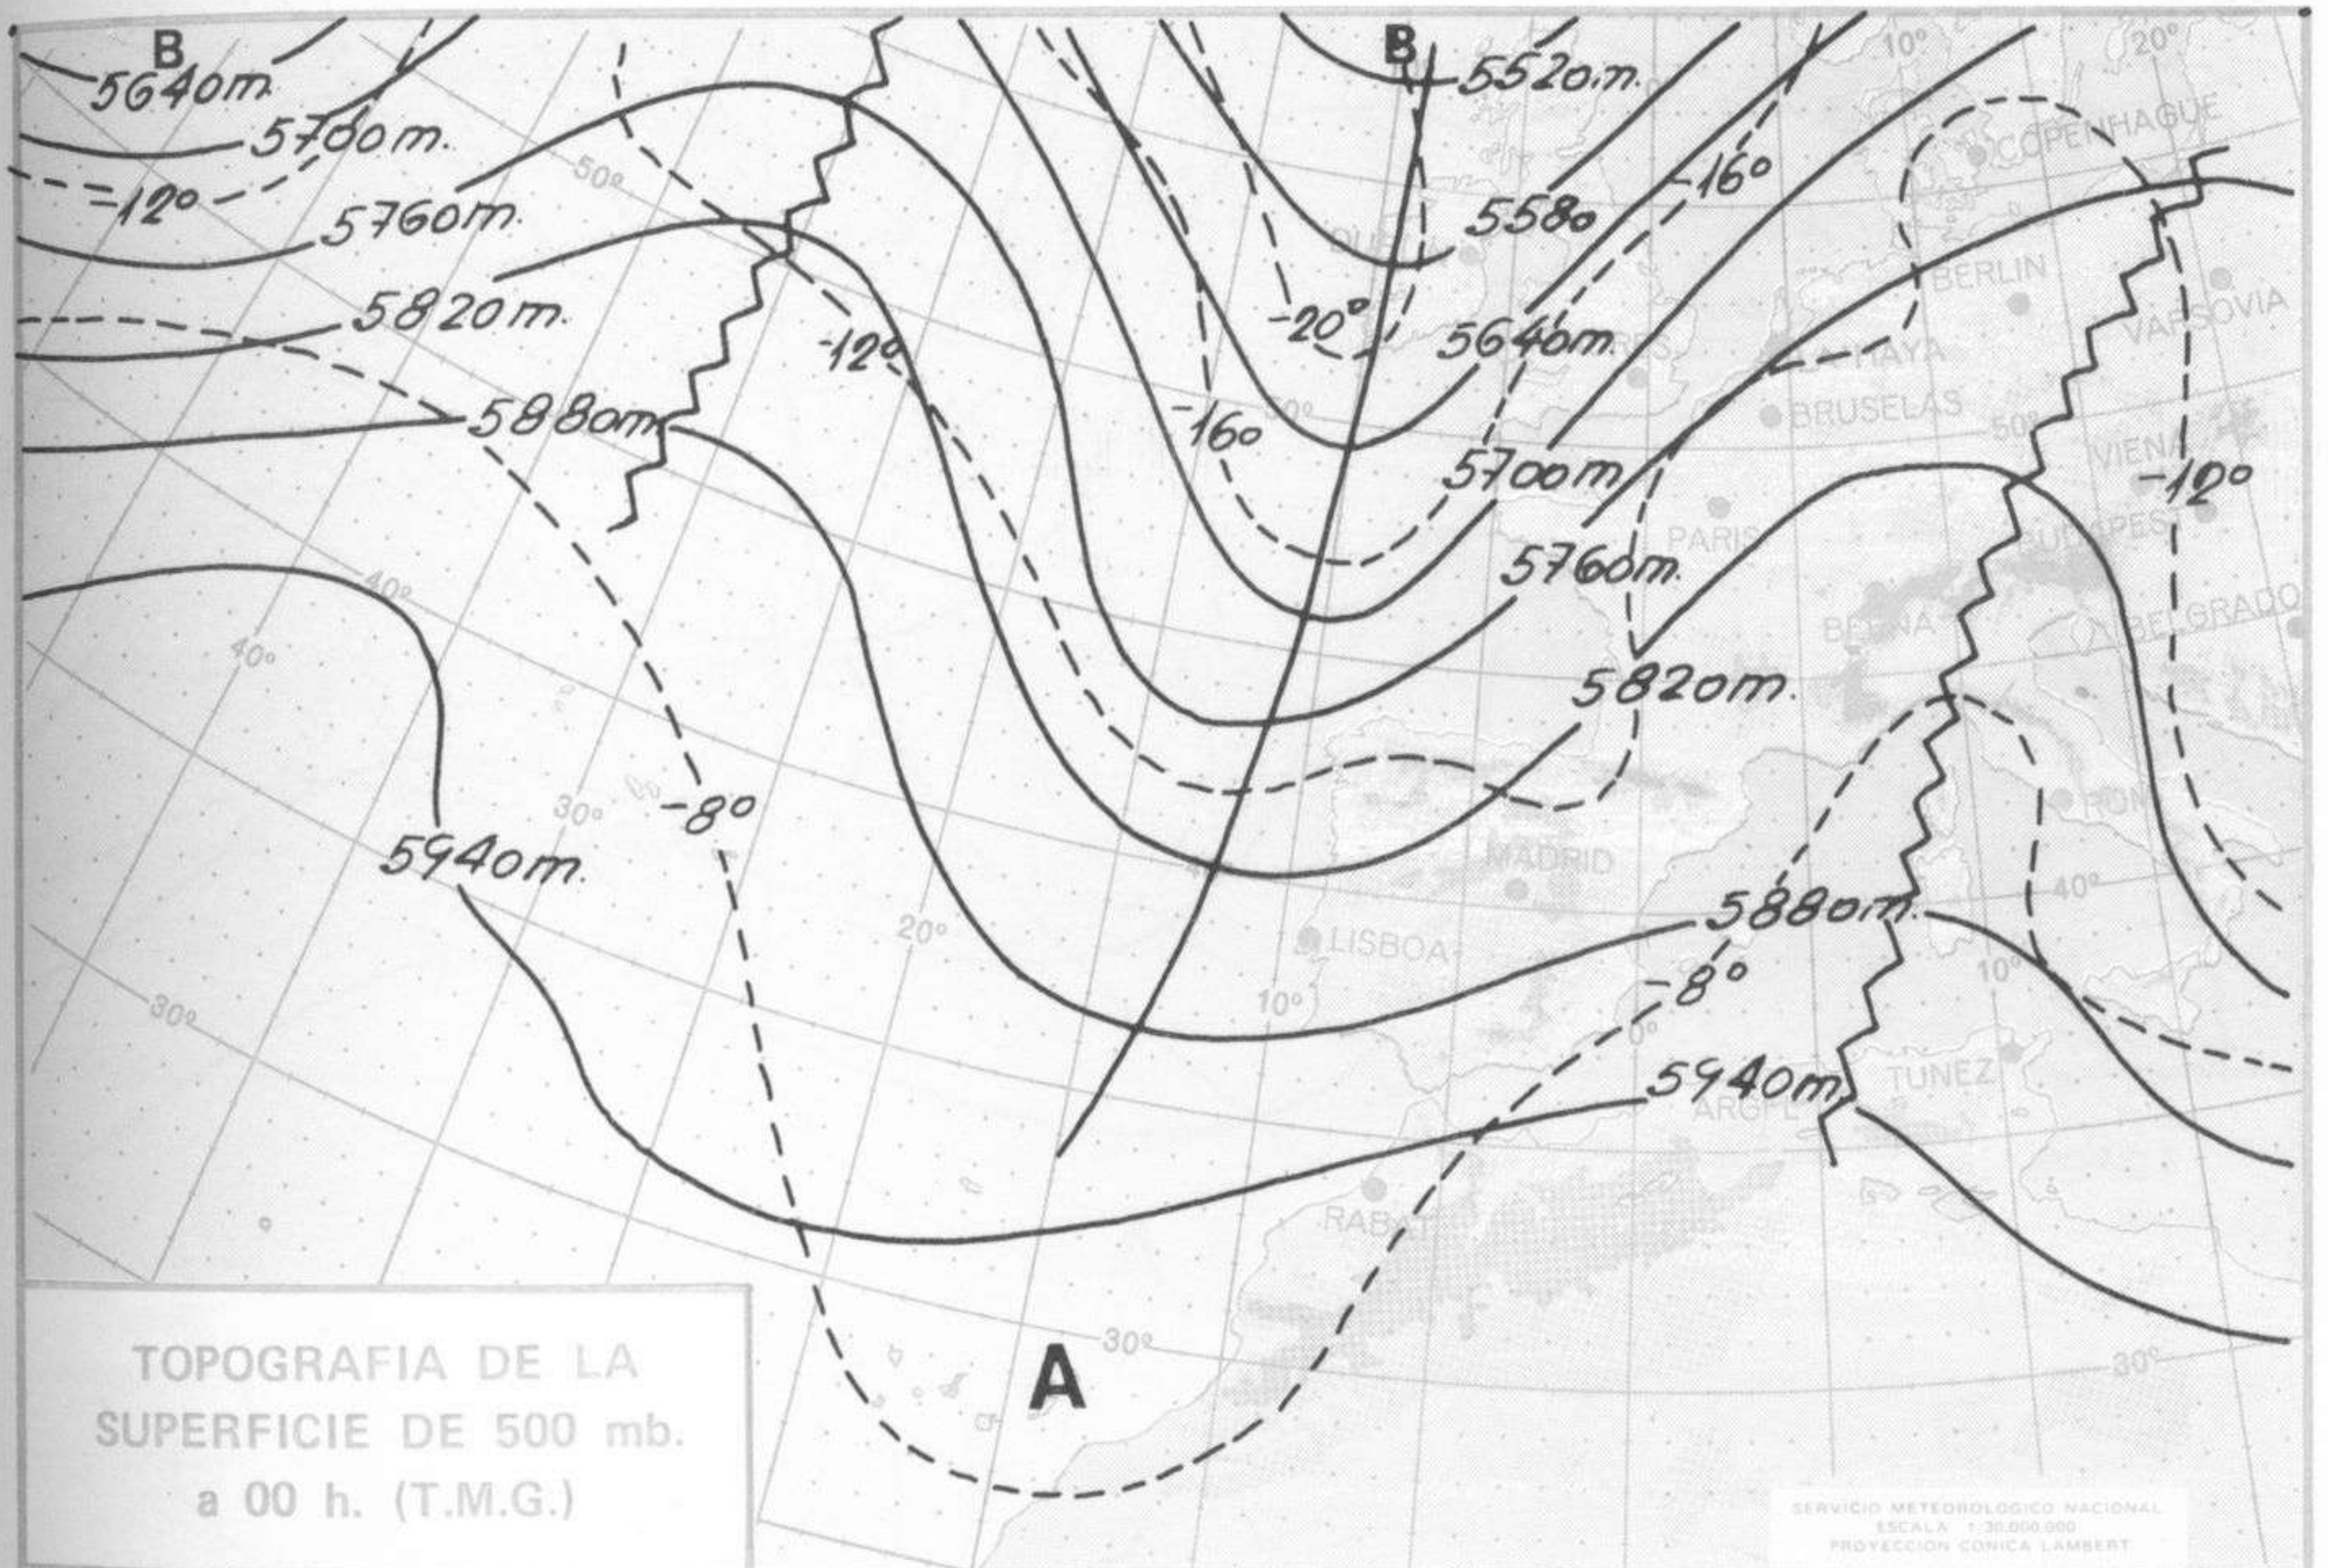

INFORMACION TECNICA DIARIA

Núm. 233.

MADRID, JUEVES 21 de AGOSTO de 1.975

Dirección postal: Centro de Análisis y Predicción (Ciudad Universitaria), Apartado 285 - Madrid - 3 - (España) - Teléfono: 244 35 00
Fonometeo local: teléfono 094 - Fonometeo España: teléfono 232 69 40 de Madrid