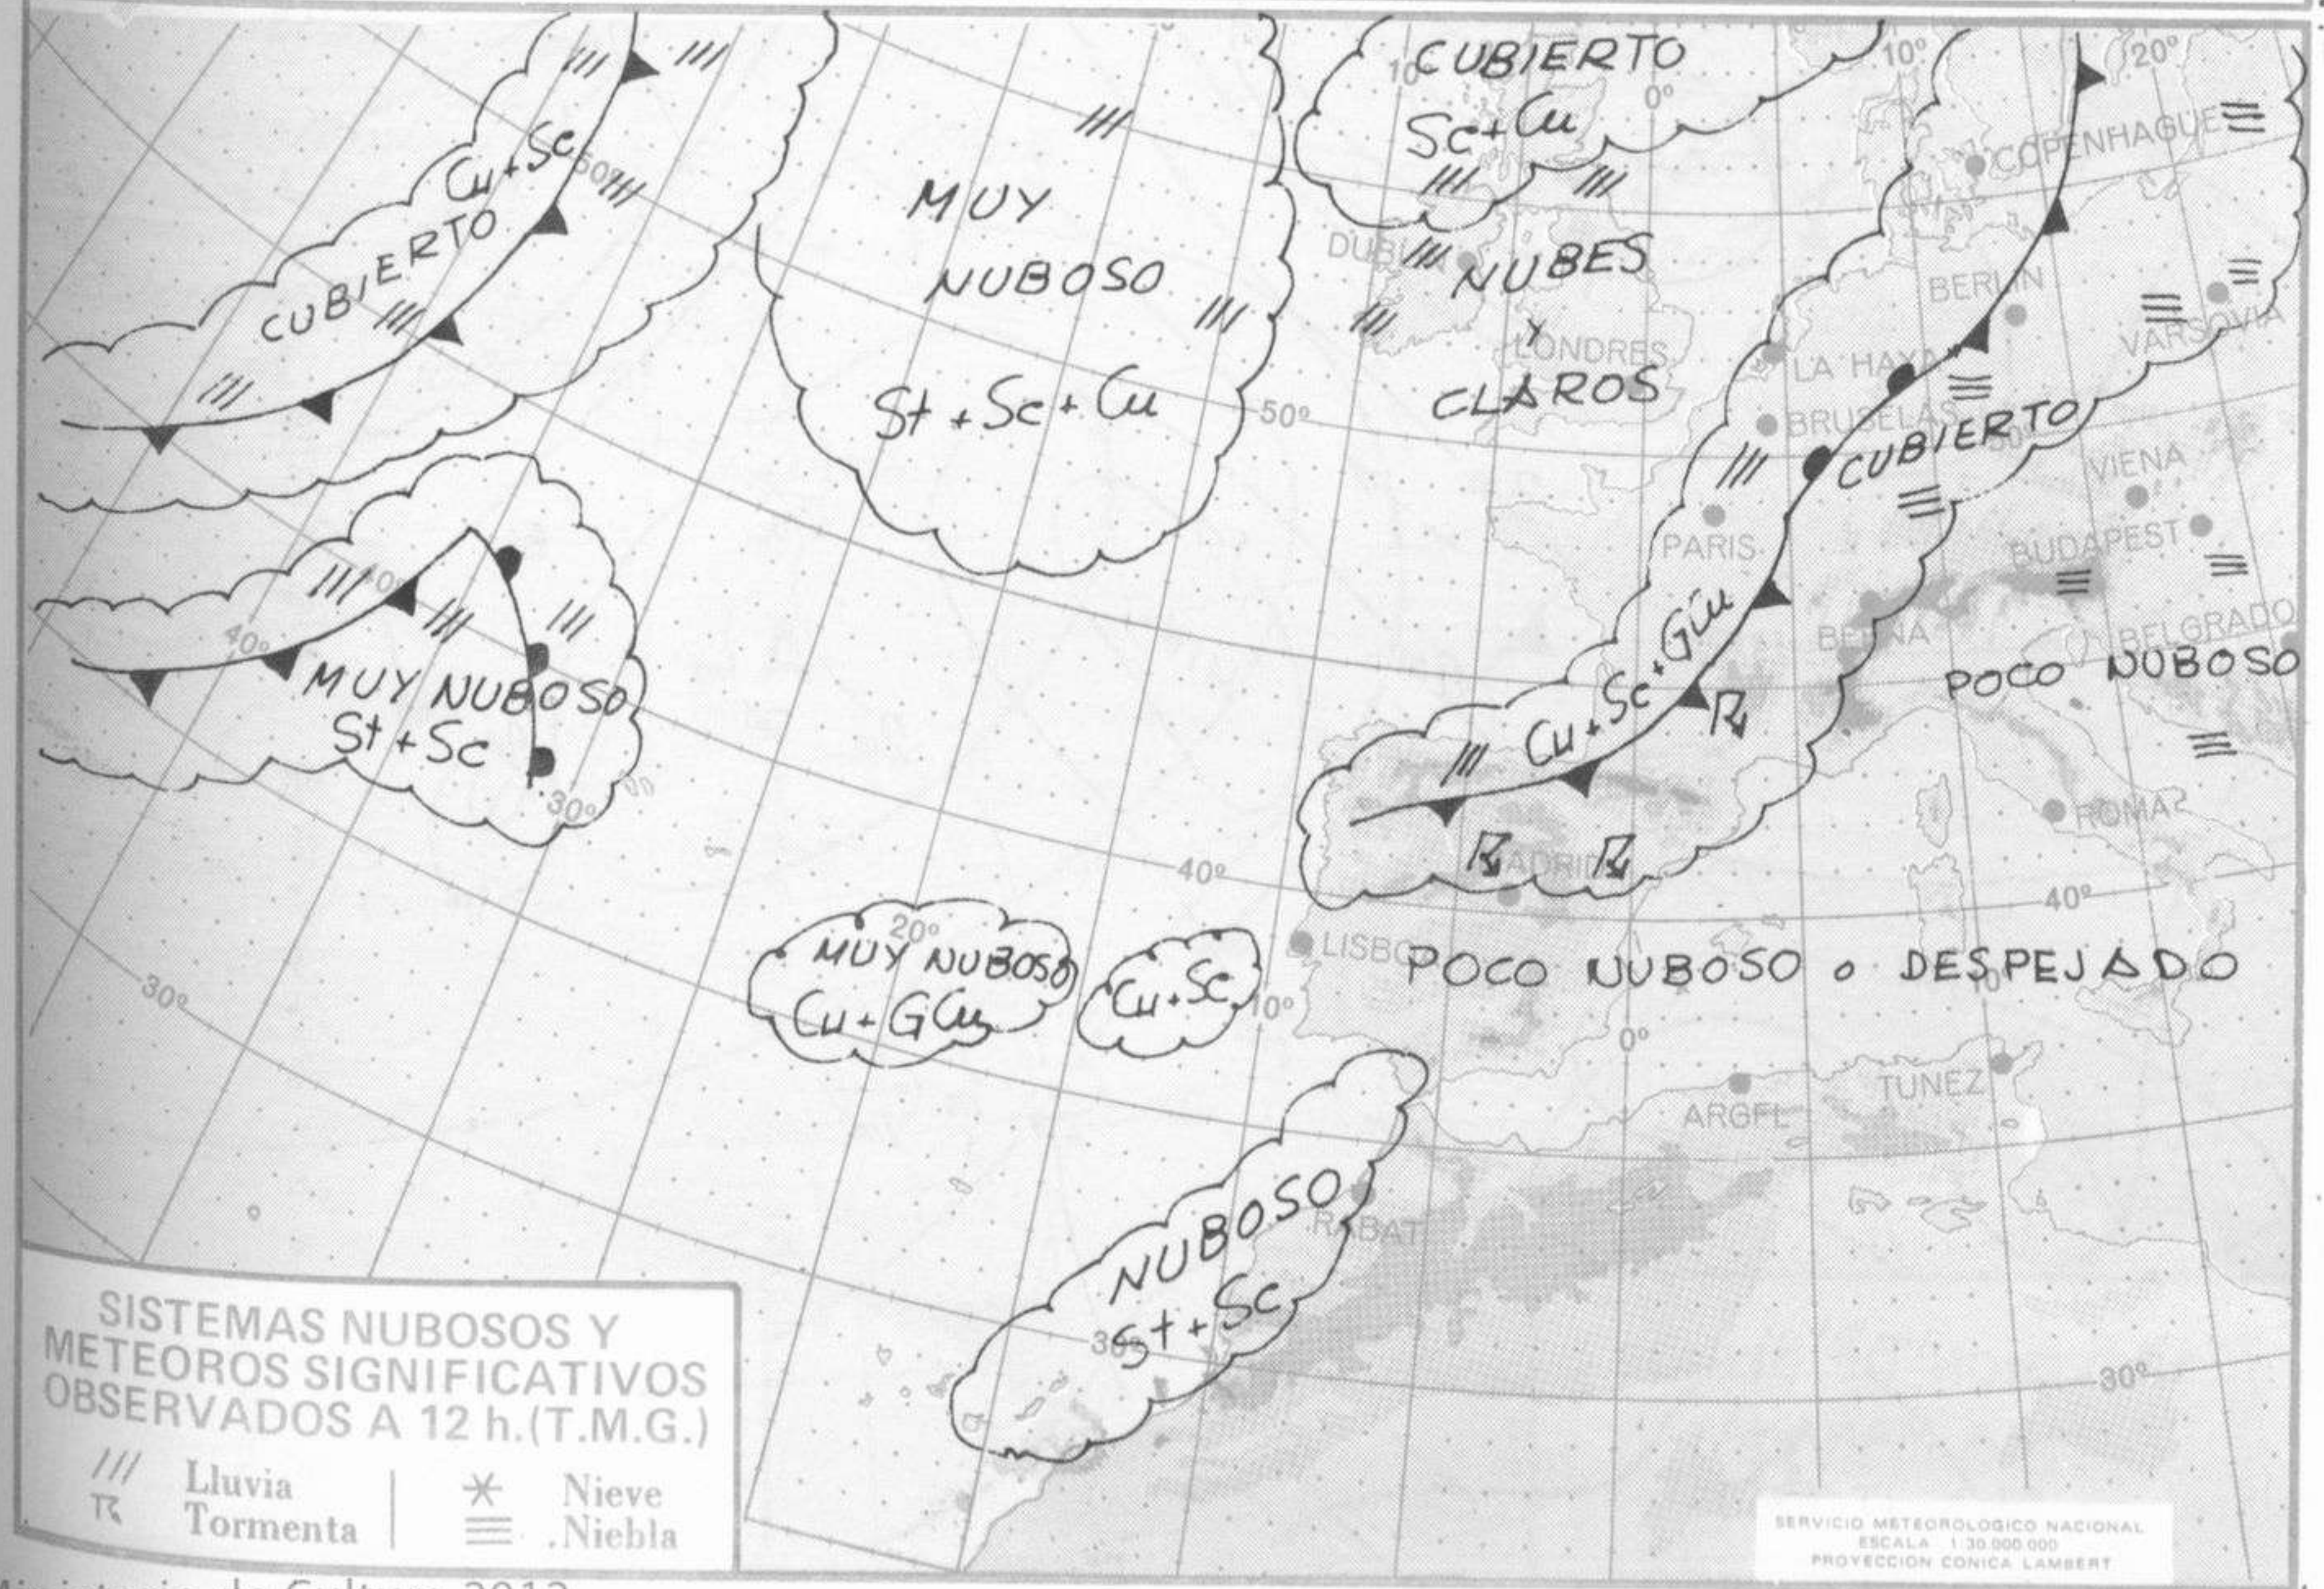

Estaciones	Temperaturas (°C)			Precipitación (l/m²)		Horas de sol ayer	Meteoros significativos			
	Máxima de ayer	Mínima de hoy	12 horas de hoy	06 ayer a 06 hoy	Hoy 06-12		18 horas de ayer	00 horas de hoy	06 horas de hoy	12 horas de hoy
Castellón de la Plana	31	21	29	3		8.6	☁	☁	☁	☁
Valencia (A)	31	19	28	4		9.6	☁	☁	☁	☁
Valencia	31						☁			
Alicante (A)	32	22	28			12.0	☁	☁	☁	☁
Alicante	32	20					☁			
Murcia (A)	33	20	32			10.8	☁	☁	☁	☁
Murcia	33	22	21			10.3	☁			☁
Cartagena		21								
San Javier	30	22	28			10.0	☁		☁	☁
Sevilla (A)	40	22				10.8	☁	☁	☁	☁
Córdoba (A)	41	22	30			11.7	☁	☁	☁	☁
Jaén	38	21	31			12.5	☁			☁
Granada (A)	36	15	30			12.3	☁	☁	☁	☁
Huelva	35	21	31			12.8	☁			☁
Jerez de la Frontera (A) ...		20	28					☁		☁
Cádiz	35	22	24			12.0	☁		☁	☁
San Fernando	35	22				12.1	☁	☁	☁	☁
Tarifa	27	20	22			9.0	☁			☁
Málaga (A)	30	20				12.1	☁	☁	☁	☁
Almería (A)	36	22	29			11.7	☁	☁	☁	☁
Palma de Mallorca (A)	31	20	31			11.6	☁	☁	☁	☁
Mahón (A)	31	22	29			12.3	☁	☁	☁	☁
Ibiza (A)	32	23	30			12.1	☁	☁	☁	☁
Santa Cruz de Tenerife (A)...	33	17	27			9.7	☁	☁	☁	☁
Santa Cruz de Tenerife	33	24	30			10.3	☁	☁	☁	☁
Las Palmas (A)	32	23	25			8.3	☁	☁	☁	☁
Fuerteventura (A)	28	21	25			9.4	☁	☁	☁	☁
Lanzarote (A)	32	21	27			X	☁	☁	☁	☁
Ceuta	28		24				☁			☁
Mejilla	30	23	30			6.1	☁	☁	☁	☁