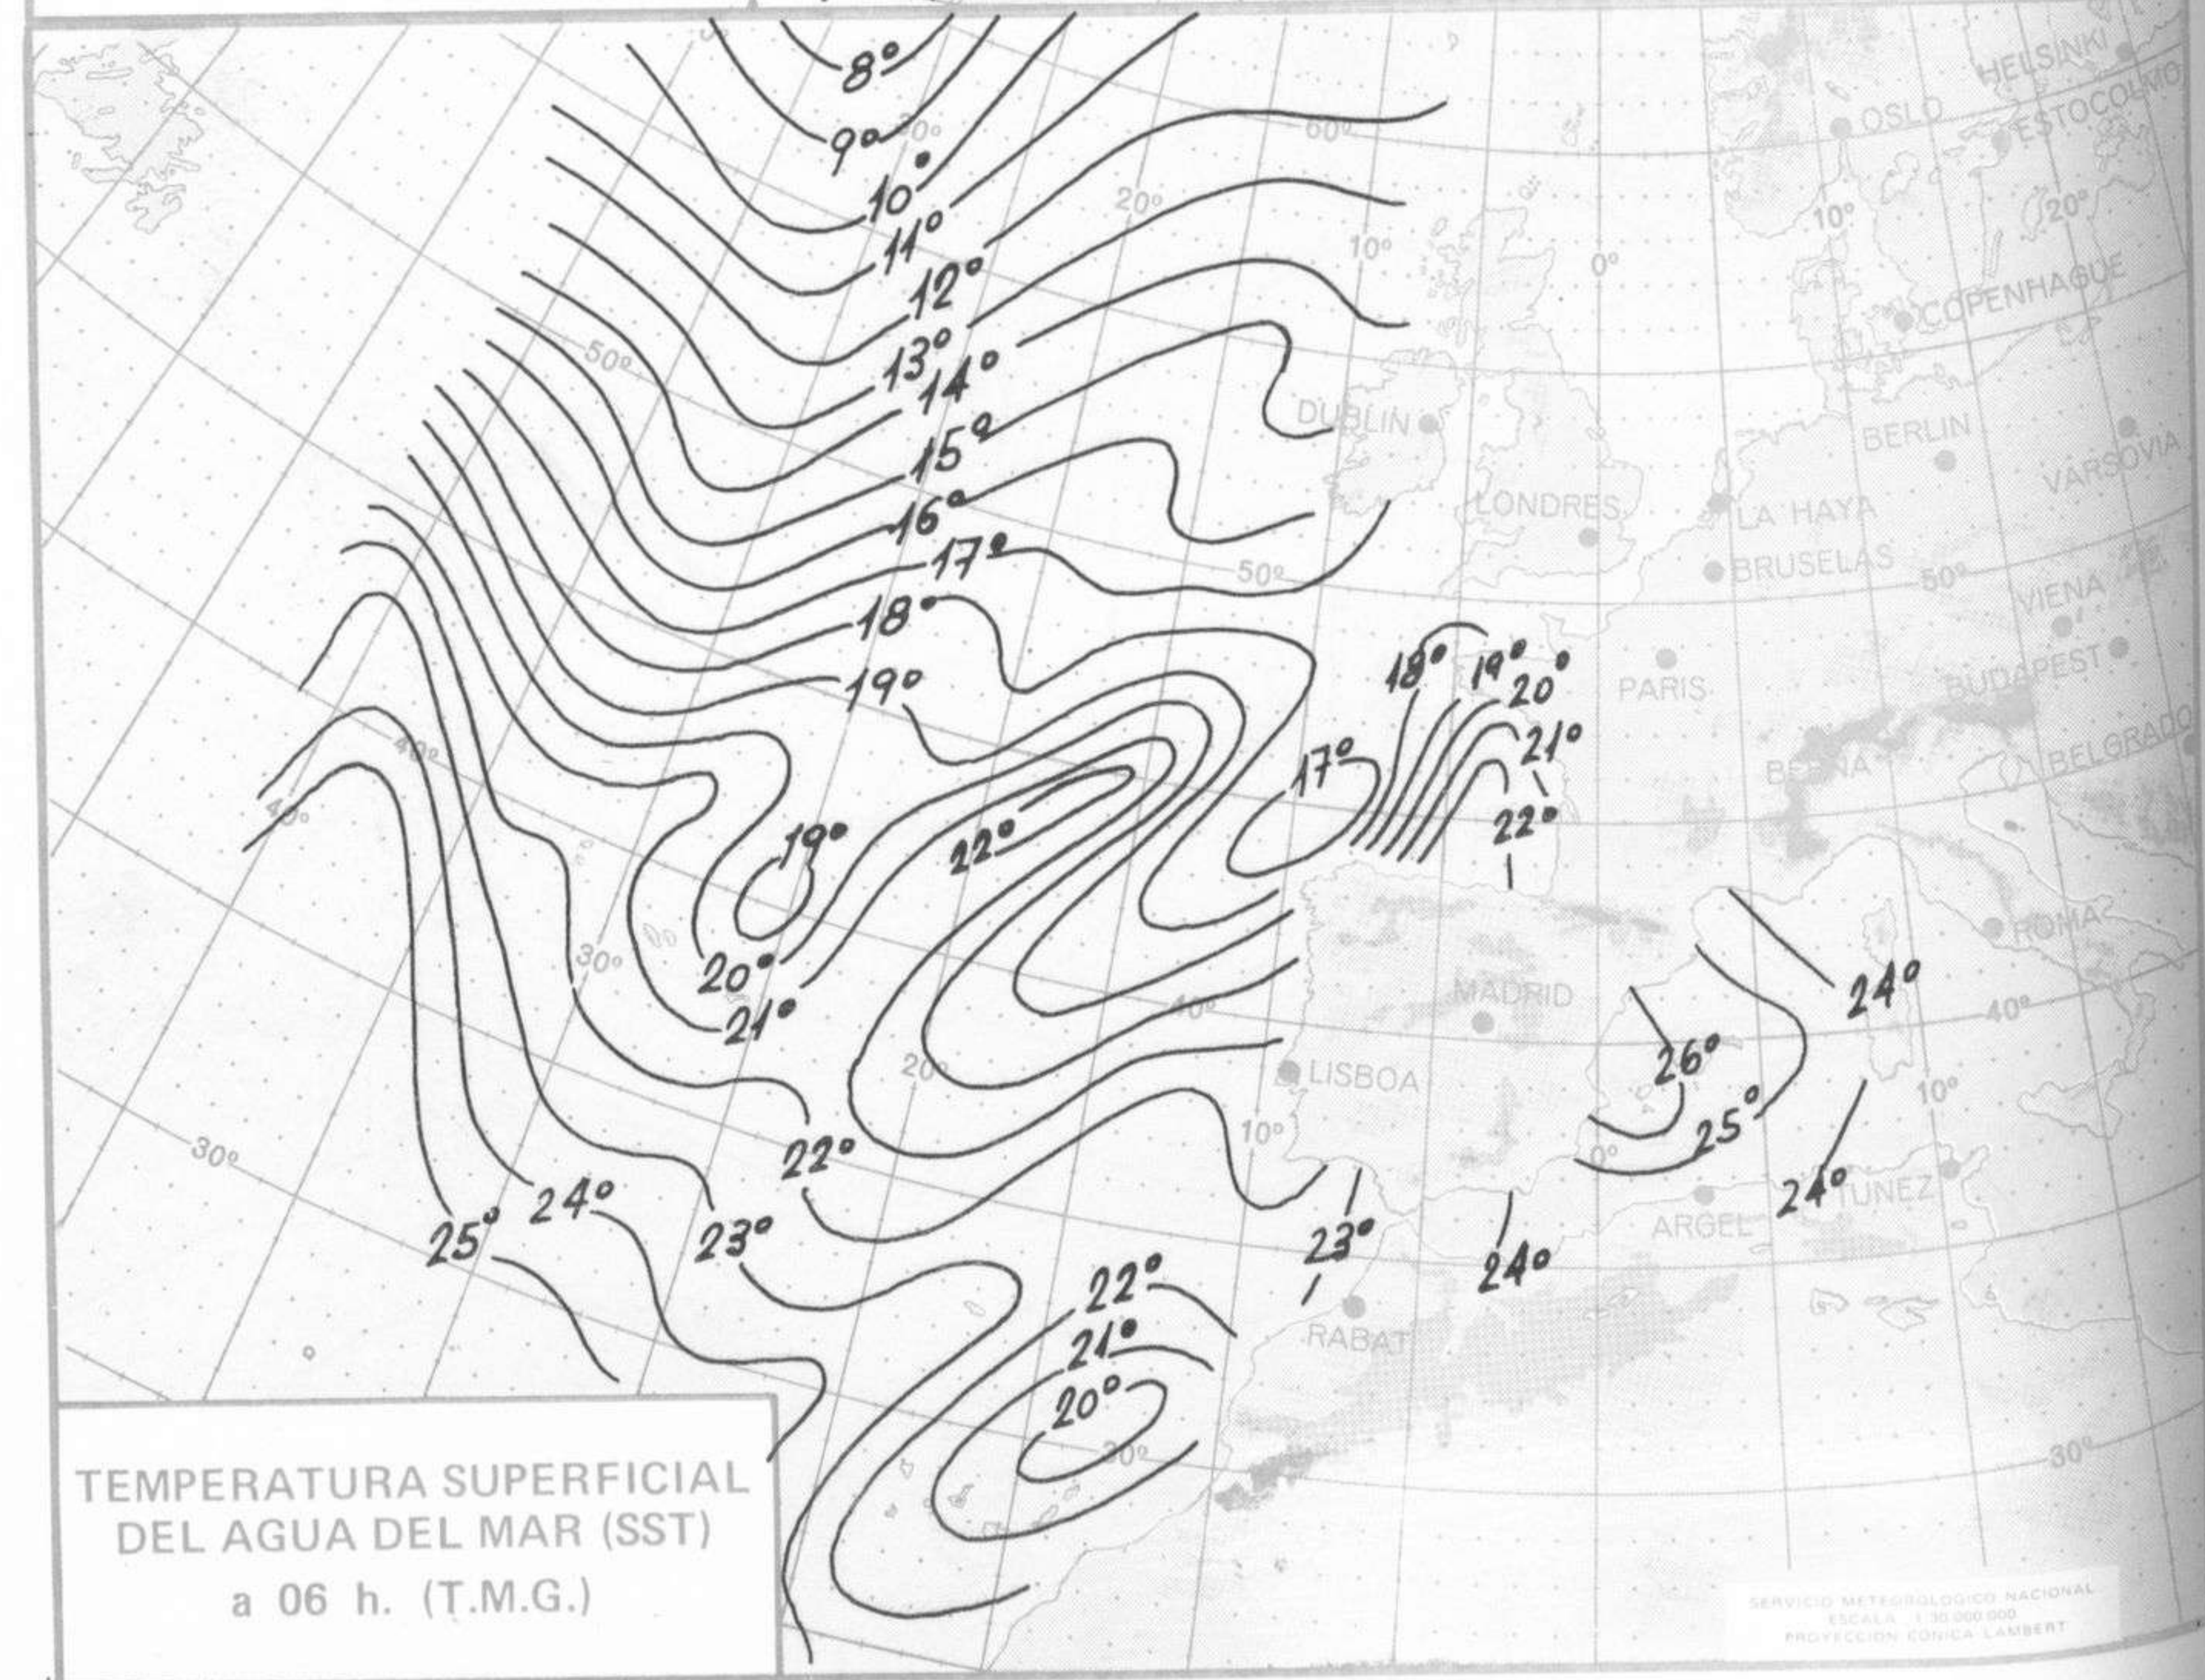

COMPLEMENTO A LA INFORMACION TECNICA DIARIA

Dirección postal: Centro de Análisis y Predicción (Ciudad Universitaria), Apartado 285 - Madrid - 3 - (España) - Teléfono: 244 35 00
Fonometeo local: teléfono 094 - Fonometeo España: teléfono 232 69 40 de Madrid

MADRID, Jueves 21 de AGOSTO de 1.975

R A D I O S O N D E O S																		
Sondeos a 00 horas (T M G)										Sondeos a 12 horas (T M G)								
Presiones tipo					Puntos notables					Presiones tipo					Puntos notables			
PPP	hhh	TT	DD	dd	ff	PPP	TT	DD	PPP	hhh	TT	DD	dd	ff	PPP	TT	DD	
La Coruña 08.001	1000	168	18	07	35	10	1013	18	03	1000	195	19	50	35	09	1016	29	58
	850	1543	11	13	33	14	883	13	20	850	1567	9	08	35	14	920	13	09
	700	3144	-4	71	27	16	773	7	20	700	3152	5	79	28	16	829	11	12
	500	5780	-13	69	23	34	744	7	60	500	5830	-11	76	30	22	812	5	03
	400	7450	-25	58	24	38	705	4	60	400	7500	-24	73	30	38	750	4	79
	300	9470	-40	66	24	53	496	-13	69	300	9530	-41	69	30	40	634	3	73
	250	10690	-49		24	65	450	-17	56	250	10740	-51		30	30	547	-5	77
	200	12140	-53		25	56	306	-39	66	200	12190	-49		29	28	372	-29	72
	150	14000	-54		26	70	244	-50	150	14090	-48		26	28	236	-54		
	100	16590	-56		28	36	207	-53	100	16730	-53		26	30	198	-48		
	70						177	-53	70						164	-46		
50								50						114	-52			
30								30										
20								20										
Madrid / Barajas 08.221	1000								1000	114					943	24	61	
	850								850	1529	17	57	13	05	912	21	59	
	700								700	3163	8	63	23	14	857	17	56	
	500								500	5840	-11		25	24	819	17	60	
	400								400	7510	-24		23	38	514	-10	71	
	300								300	9550	-40		23	45	357	-29		
	250								250	10770	-50		23	62	244	-51		
	200								200	12230	-48		24	45	209	-48		
	150								150	14100	-55		25	65	177	-52		
	100								100	16650	-60		23	23	116	-61		
	70								70									
50								50										
30								30										
20								20										
Palma de Mallorca / Bon Bonet 08.302	1000	164	24	47	25	05	1013	24	50	1000	134	29	62	19	12	1010	30	62
	850	1570	18	59	18	06	903	19	18	850	1550	18	64	19	08	891	20	56
	700	3198	7	60	28	04	879	19	58	700	3178	6	42	29	12	864	20	66
	500	5880	-10	59	23	56	640	2	61	500	5850	-10	58	27	25	651	2	19
	400	7560	-21	60	27	23	621	2	62	400	7530	-21		28	29	554	-6	69
	300	9620	-37	23	29	12	377	-24	50	300	9600	-35		27	27	520	-9	
	250	10860	-46	21	27	19	273	-43	14	250	10840	-45		27	49	401	-21	
	200	12320	-53	45	28	39	184	-56	60	200	12320	-52		27	49	360	-28	
	150	14160	-57		28	39	177	-53	150	14120	-63		27	31	346	-29		
	100	16670	-62		28	17	112	-64	100						250	-45		
	70								70						222	-46		
50								50						175	-60			
30								30						135	-64			
20								20										
Santa Cruz de Tenerife 60.020	1000	158	27	66	02	06	1014	27	64	1000	148	29		32	08	1013	29	62
	850	1589			04	16	887	27	850	1577	26		05	12	967	27		
	700	3266	14		07	08	866	30	700	3248	14		08	08	889	27		
	500	5970	-11	50	14	14	678	12	500	5950	-11	56	27	10	796	-24		
	400	7650	-18		14	08	566	-2	400	7630	-20		08	08	445	-18	15	
	300	9750	-33		16	18	449	-18	300	9710	-35		27	12	431	-16		
	250	10100	-43		26	12	423	-15	250	10960	-43		27	14	193	-54		
	200	12480	-53		25	14	360	-22	200	12430	-53		27	16	111	-75		
	150	14280	-66		25	10	272	-38	150	14240	-64		27	18				
	100	16680	-75		04	12	141	-68	100	16650	-72		27	20				
	70						101	-75	70									
50						86	-73	50										
30						70	-67	30										
20								20										

V I E N T O E N A L T I T U D																
Estación	Tipo de Sondeo	Indicativo	dia/hora	Tierra dd ff	1.000m. dd ff	1.500m. dd ff	2.000m. dd ff	3.000m. dd ff	4.000m. dd ff	5.500m. dd ff	7.000m. dd ff	9.000m. dd ff	10.500m. dd ff	12.000m. dd ff	13.500m. dd ff	16.000m. dd ff