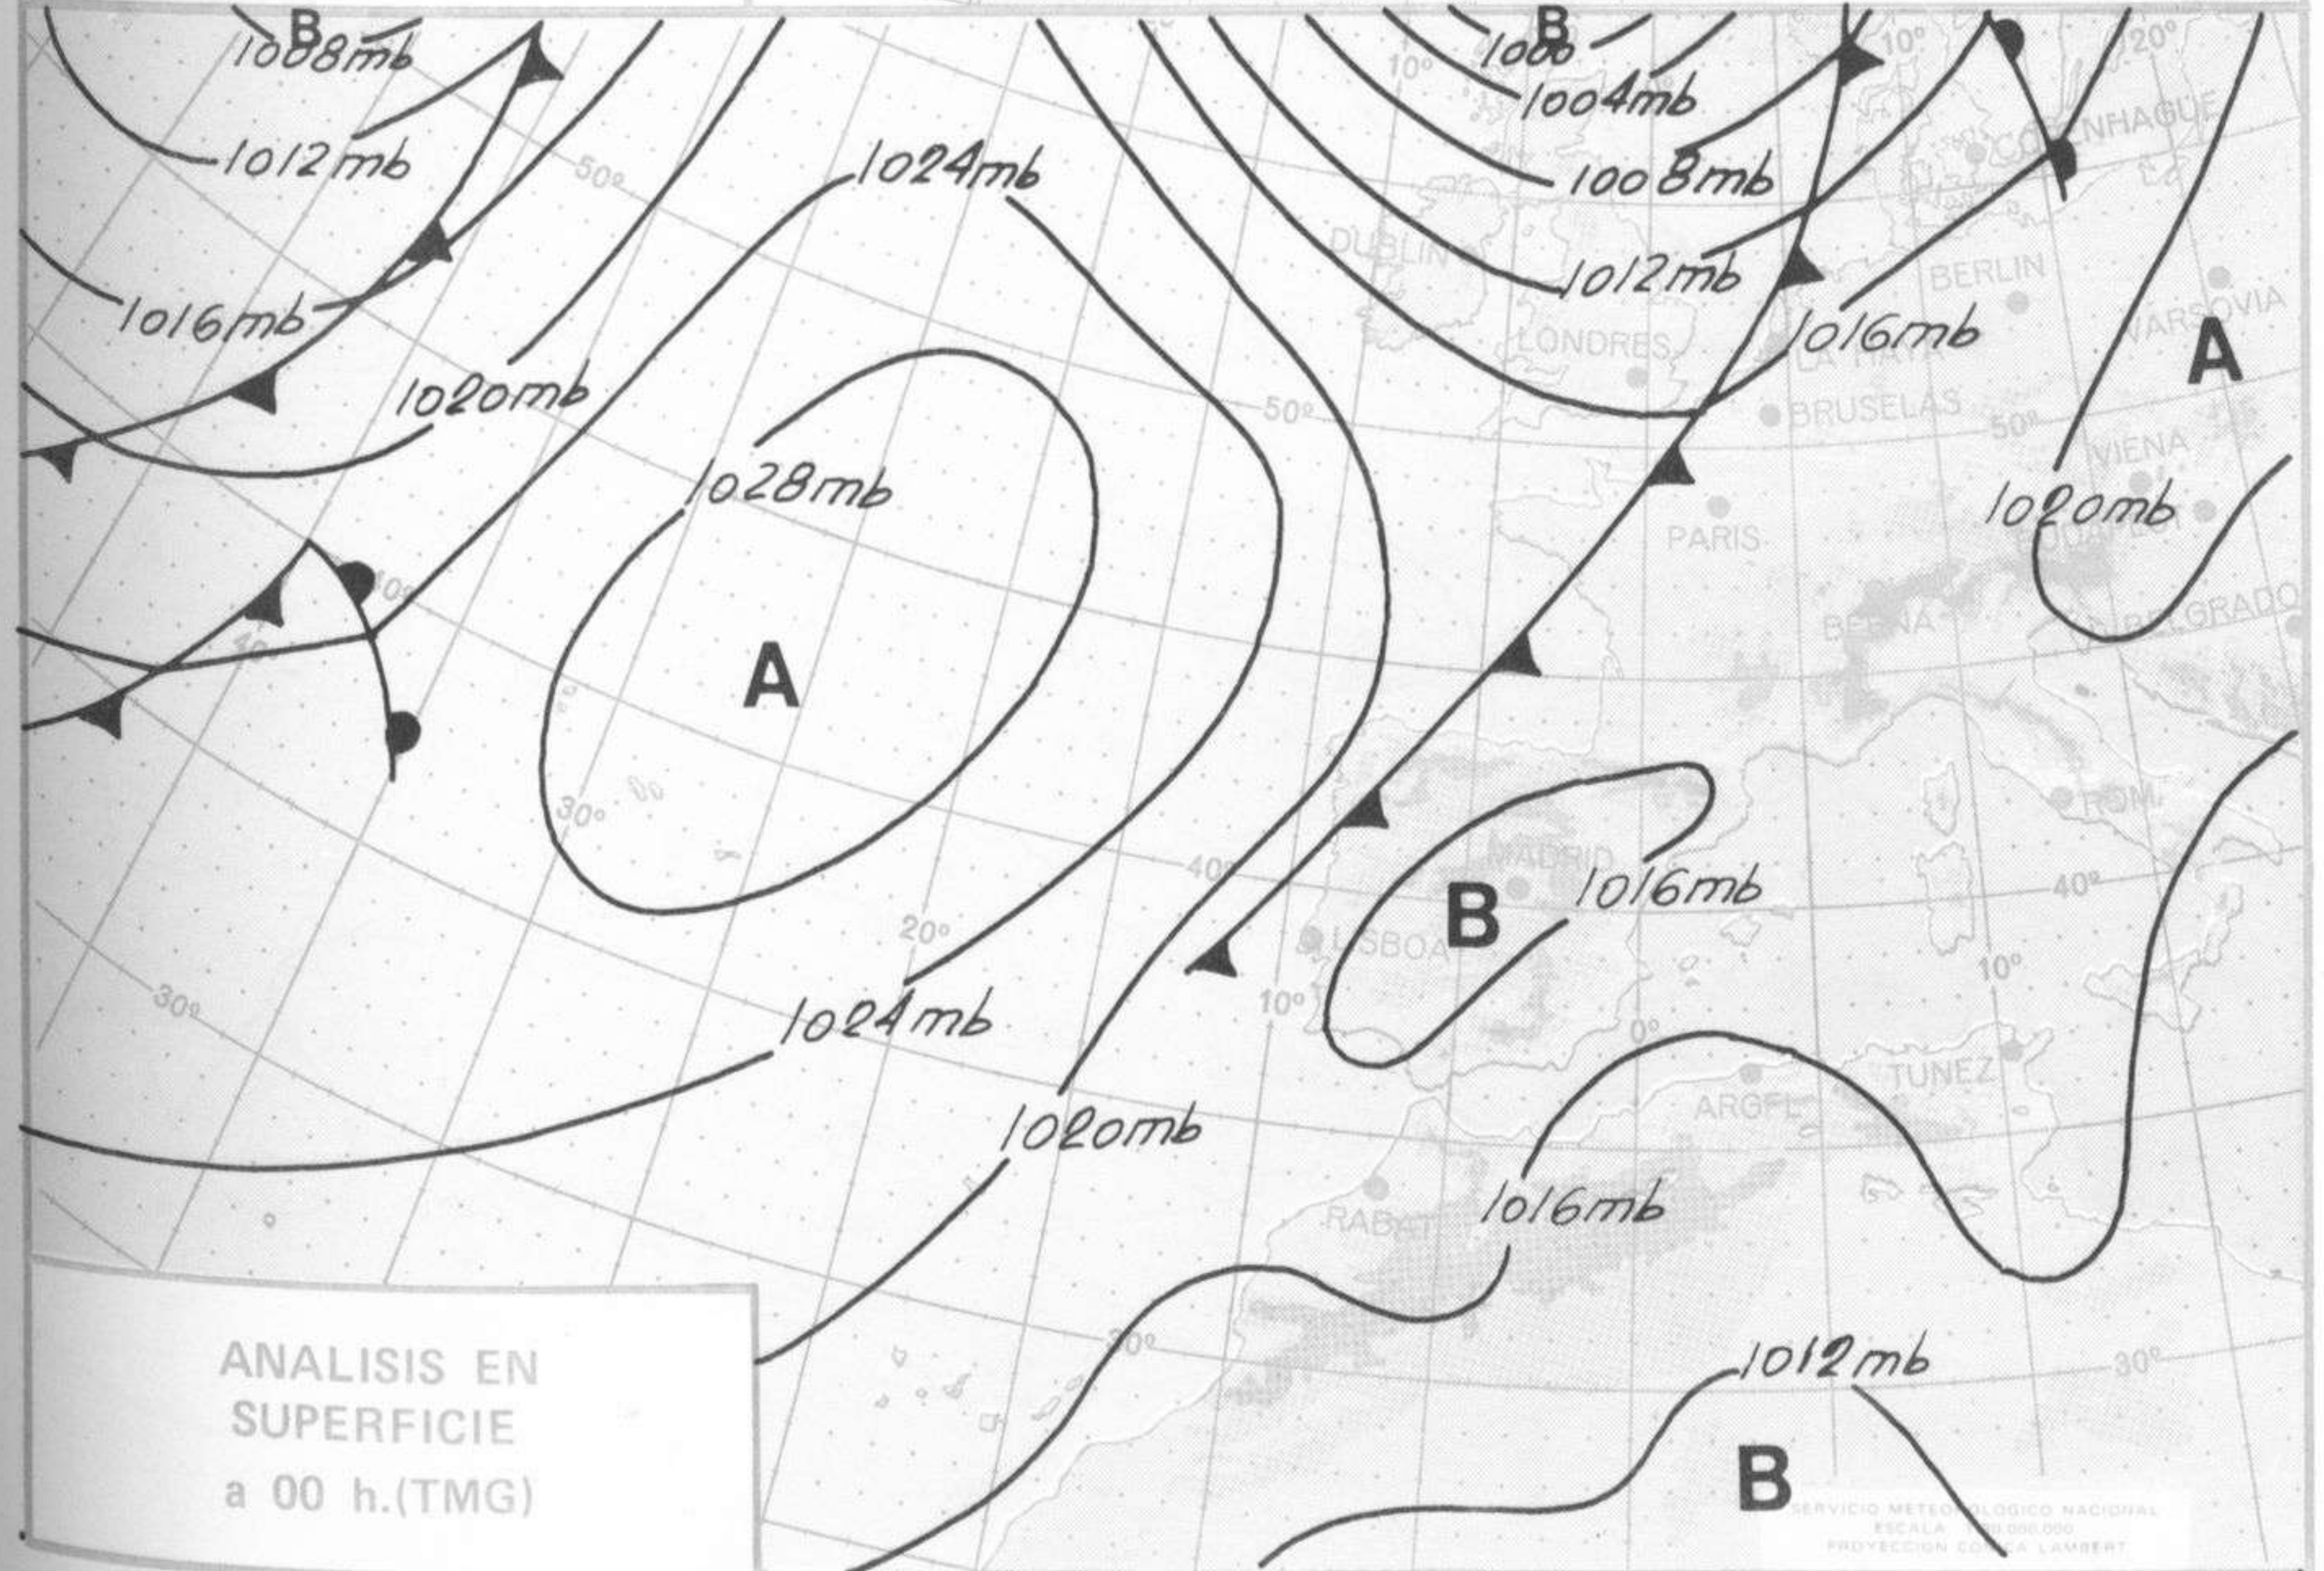

INFORMACION TECNICA DIARIA

Núm. 233.

MADRID, JUEVES 21 de AGOSTO de 1.975

Dirección postal: Centro de Análisis y Predicción (Ciudad Universitaria), Apartado 285 - Madrid - 3 - (España) - Teléfono: 244 35 00
Fonometeo local: teléfono 094 - Fonometeo España: teléfono 232 69 40 de Madrid