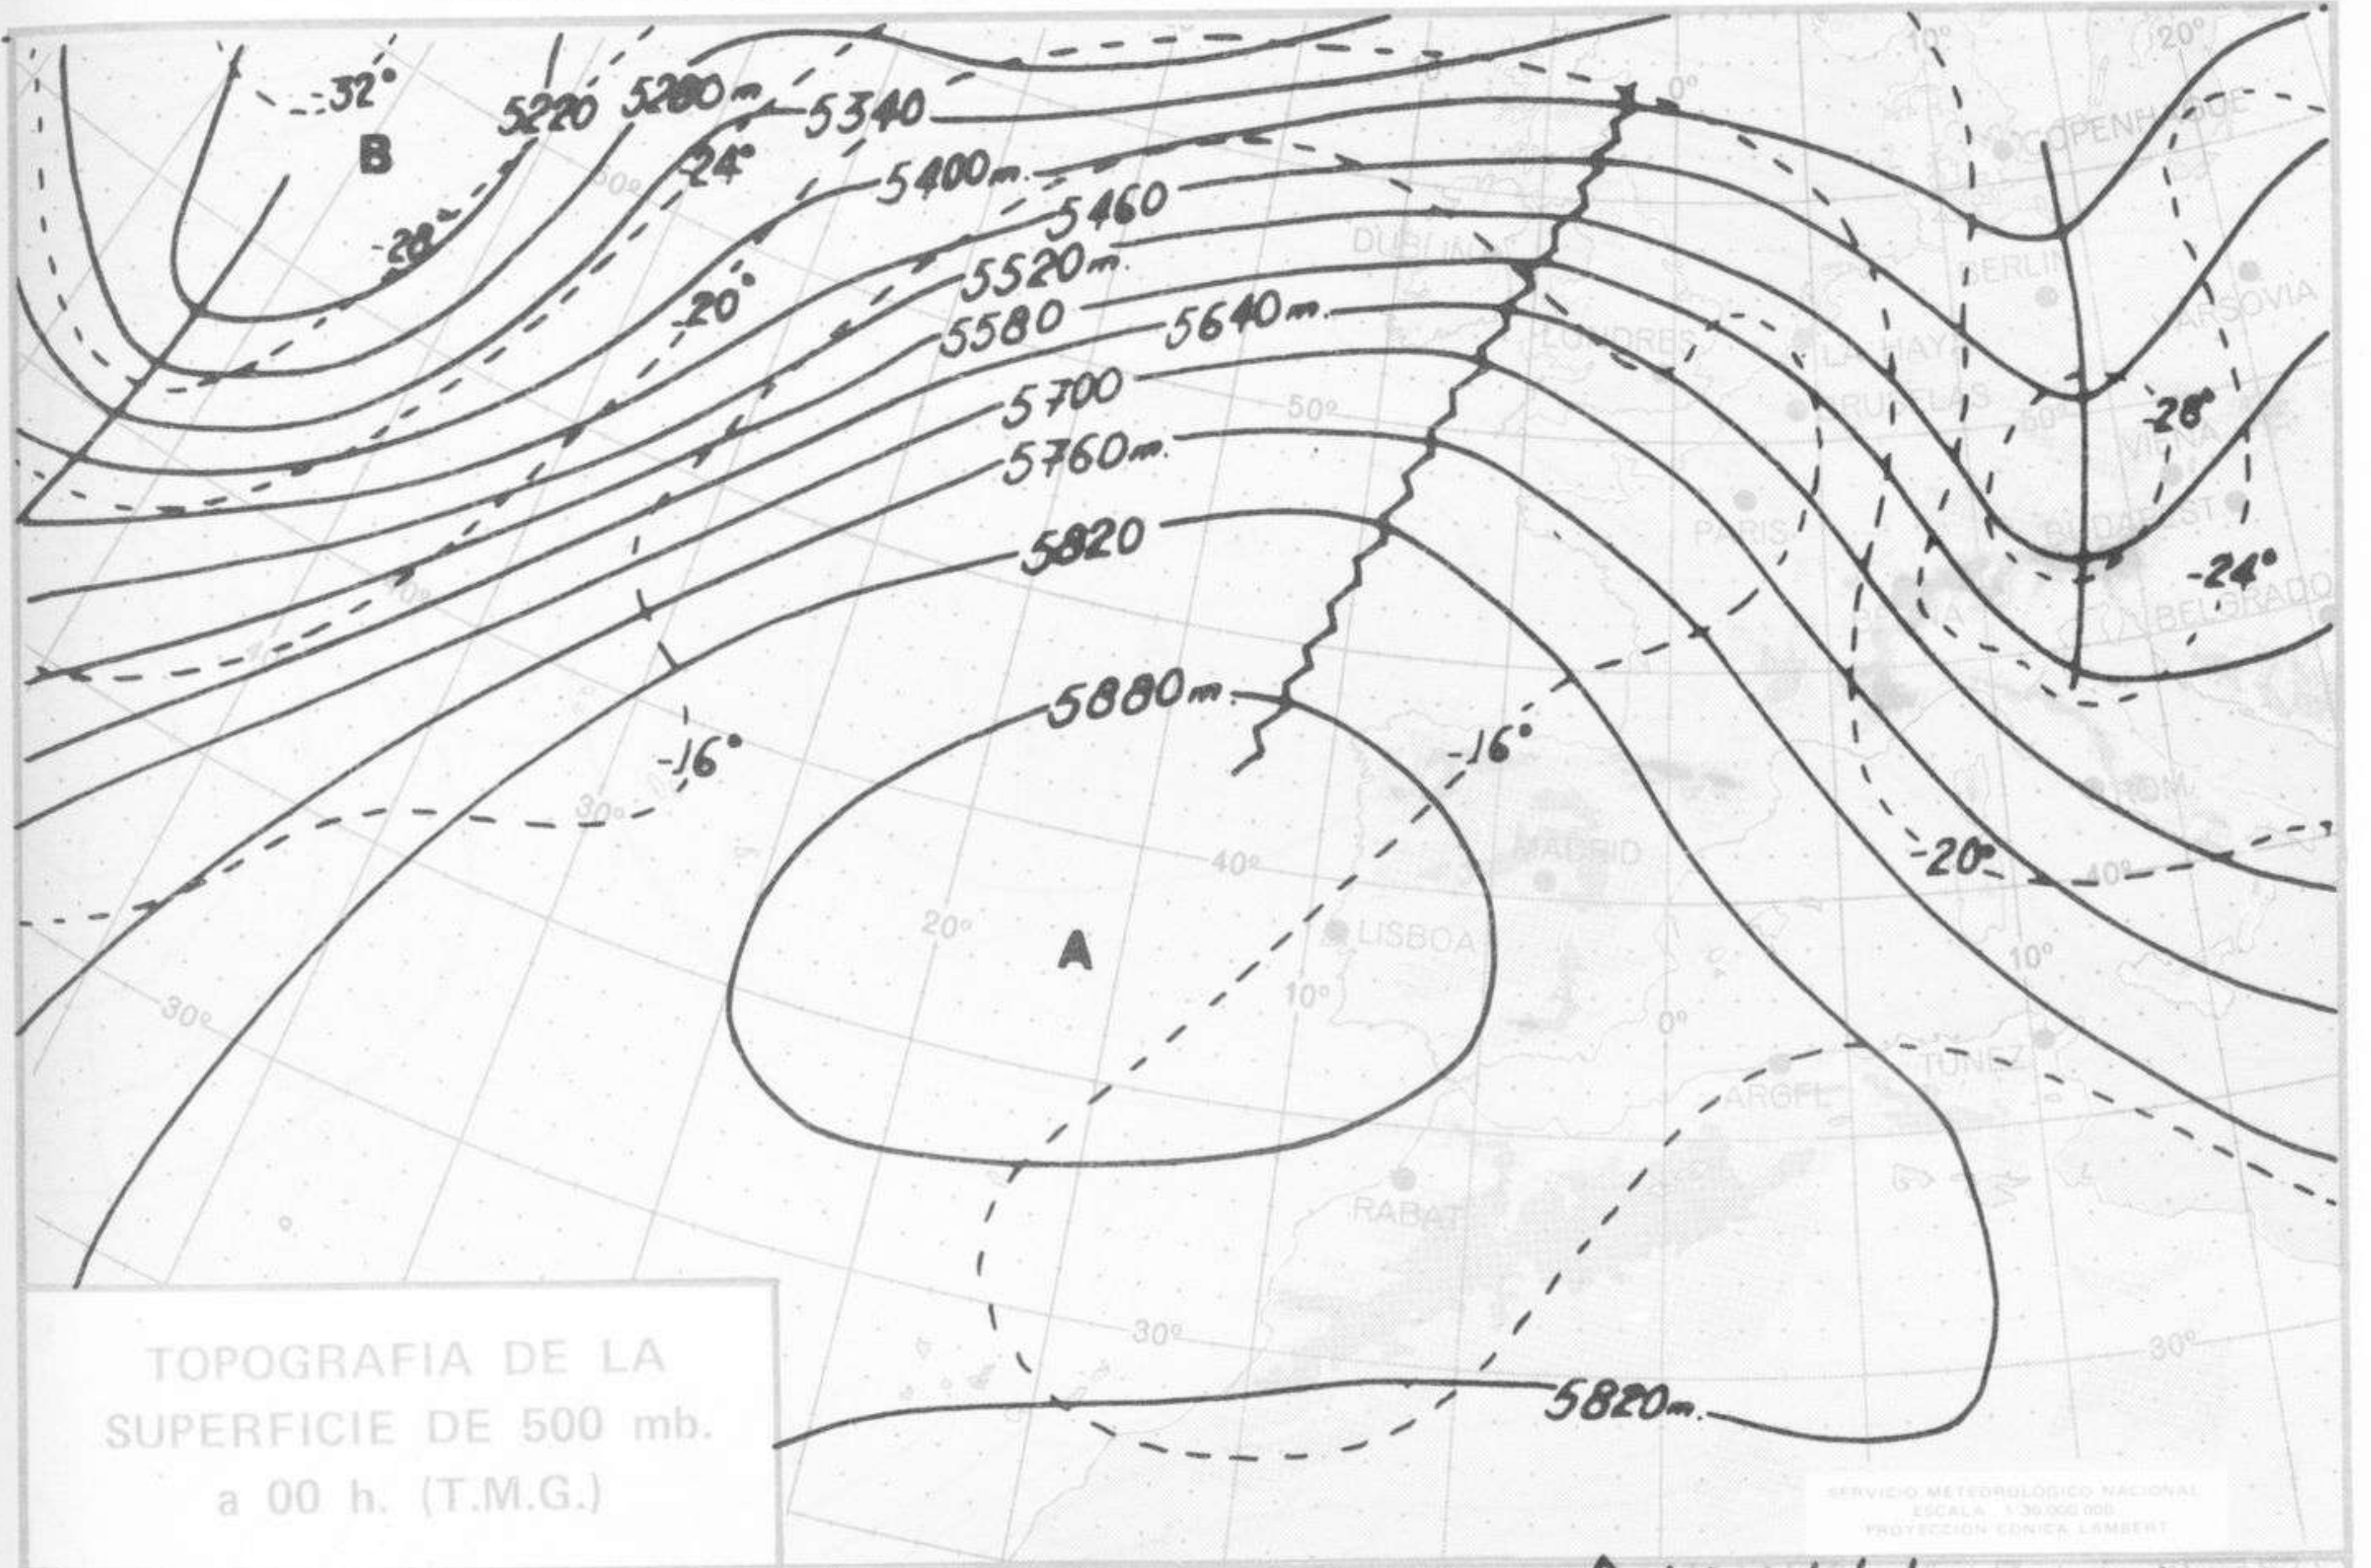

Dirección postal: Centro de Análisis y Predicción (Ciudad Universitaria), Apartado 285 - Madrid - 3 - (España) - Teléfono: 244 35 00
Fonometeo local: teléfono 094 - Fonometeo España: teléfono 232 69 40 de Madrid