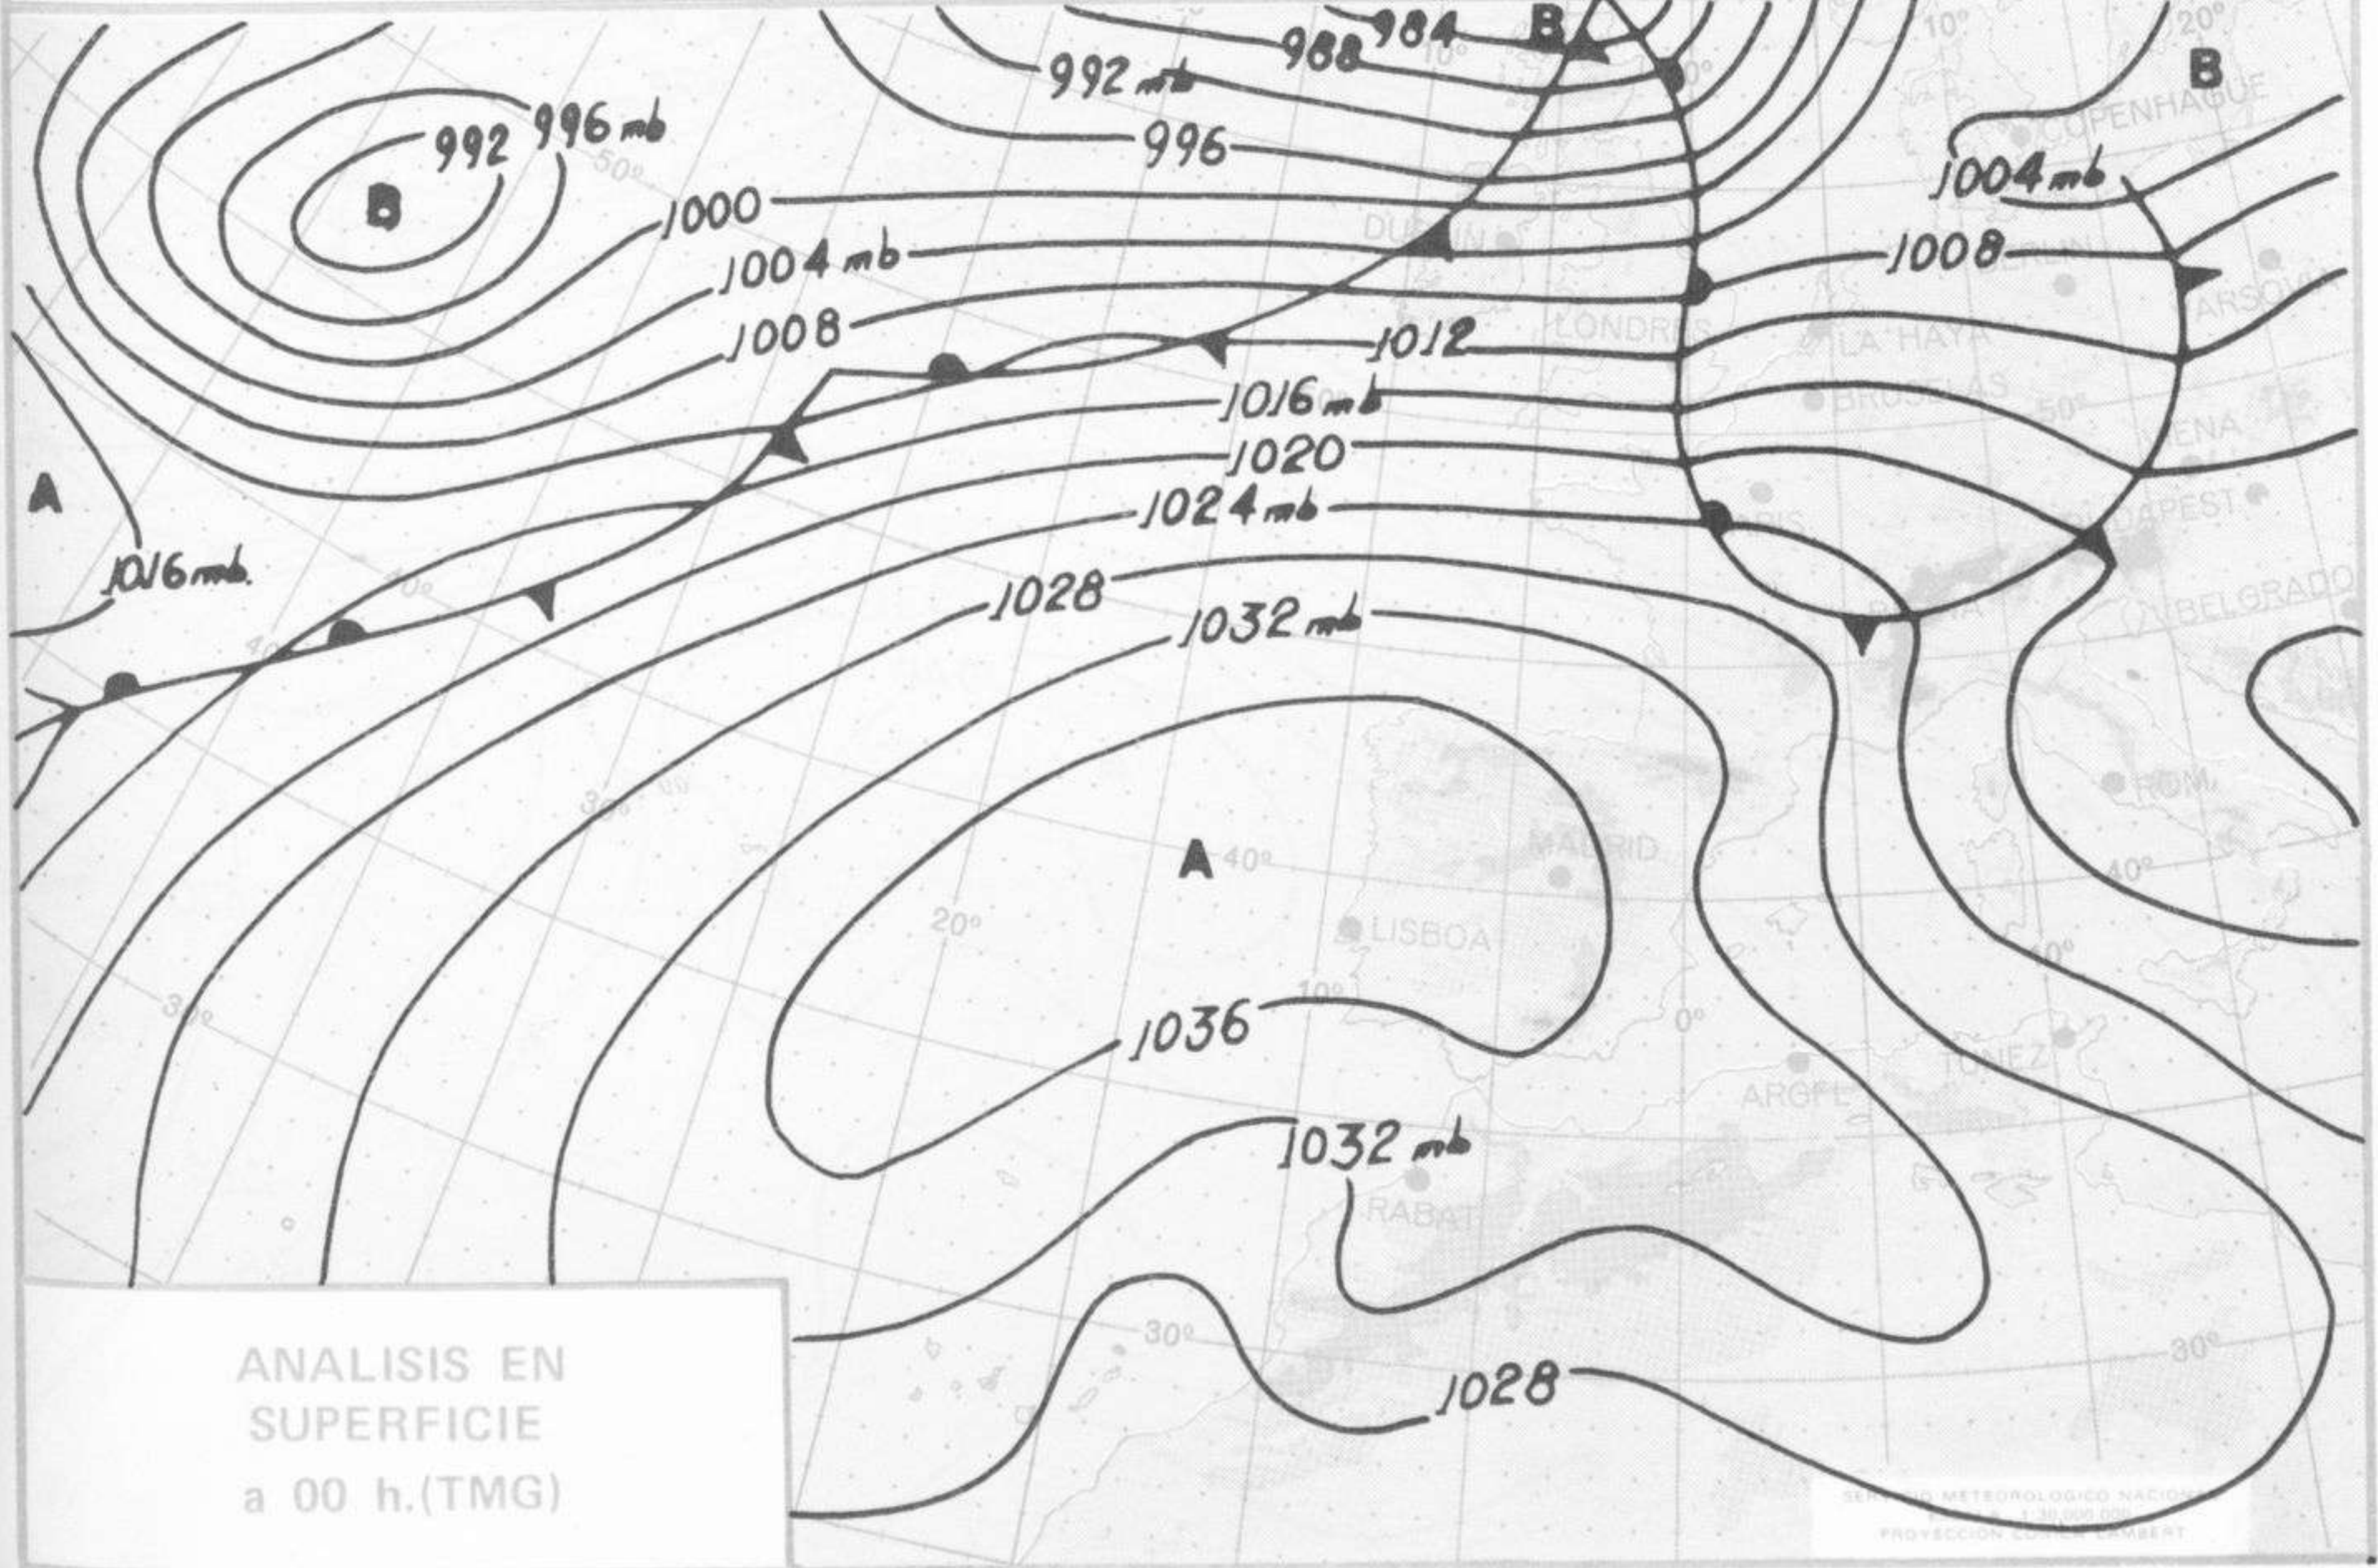

Dirección postal: Centro de Análisis y Predicción (Ciudad Universitaria), Apartado 285 - Madrid - 3 - (España) - Teléfono: 244 35 00
Fonometeo local: teléfono 094 - Fonometeo España: teléfono 232 69 40 de Madrid