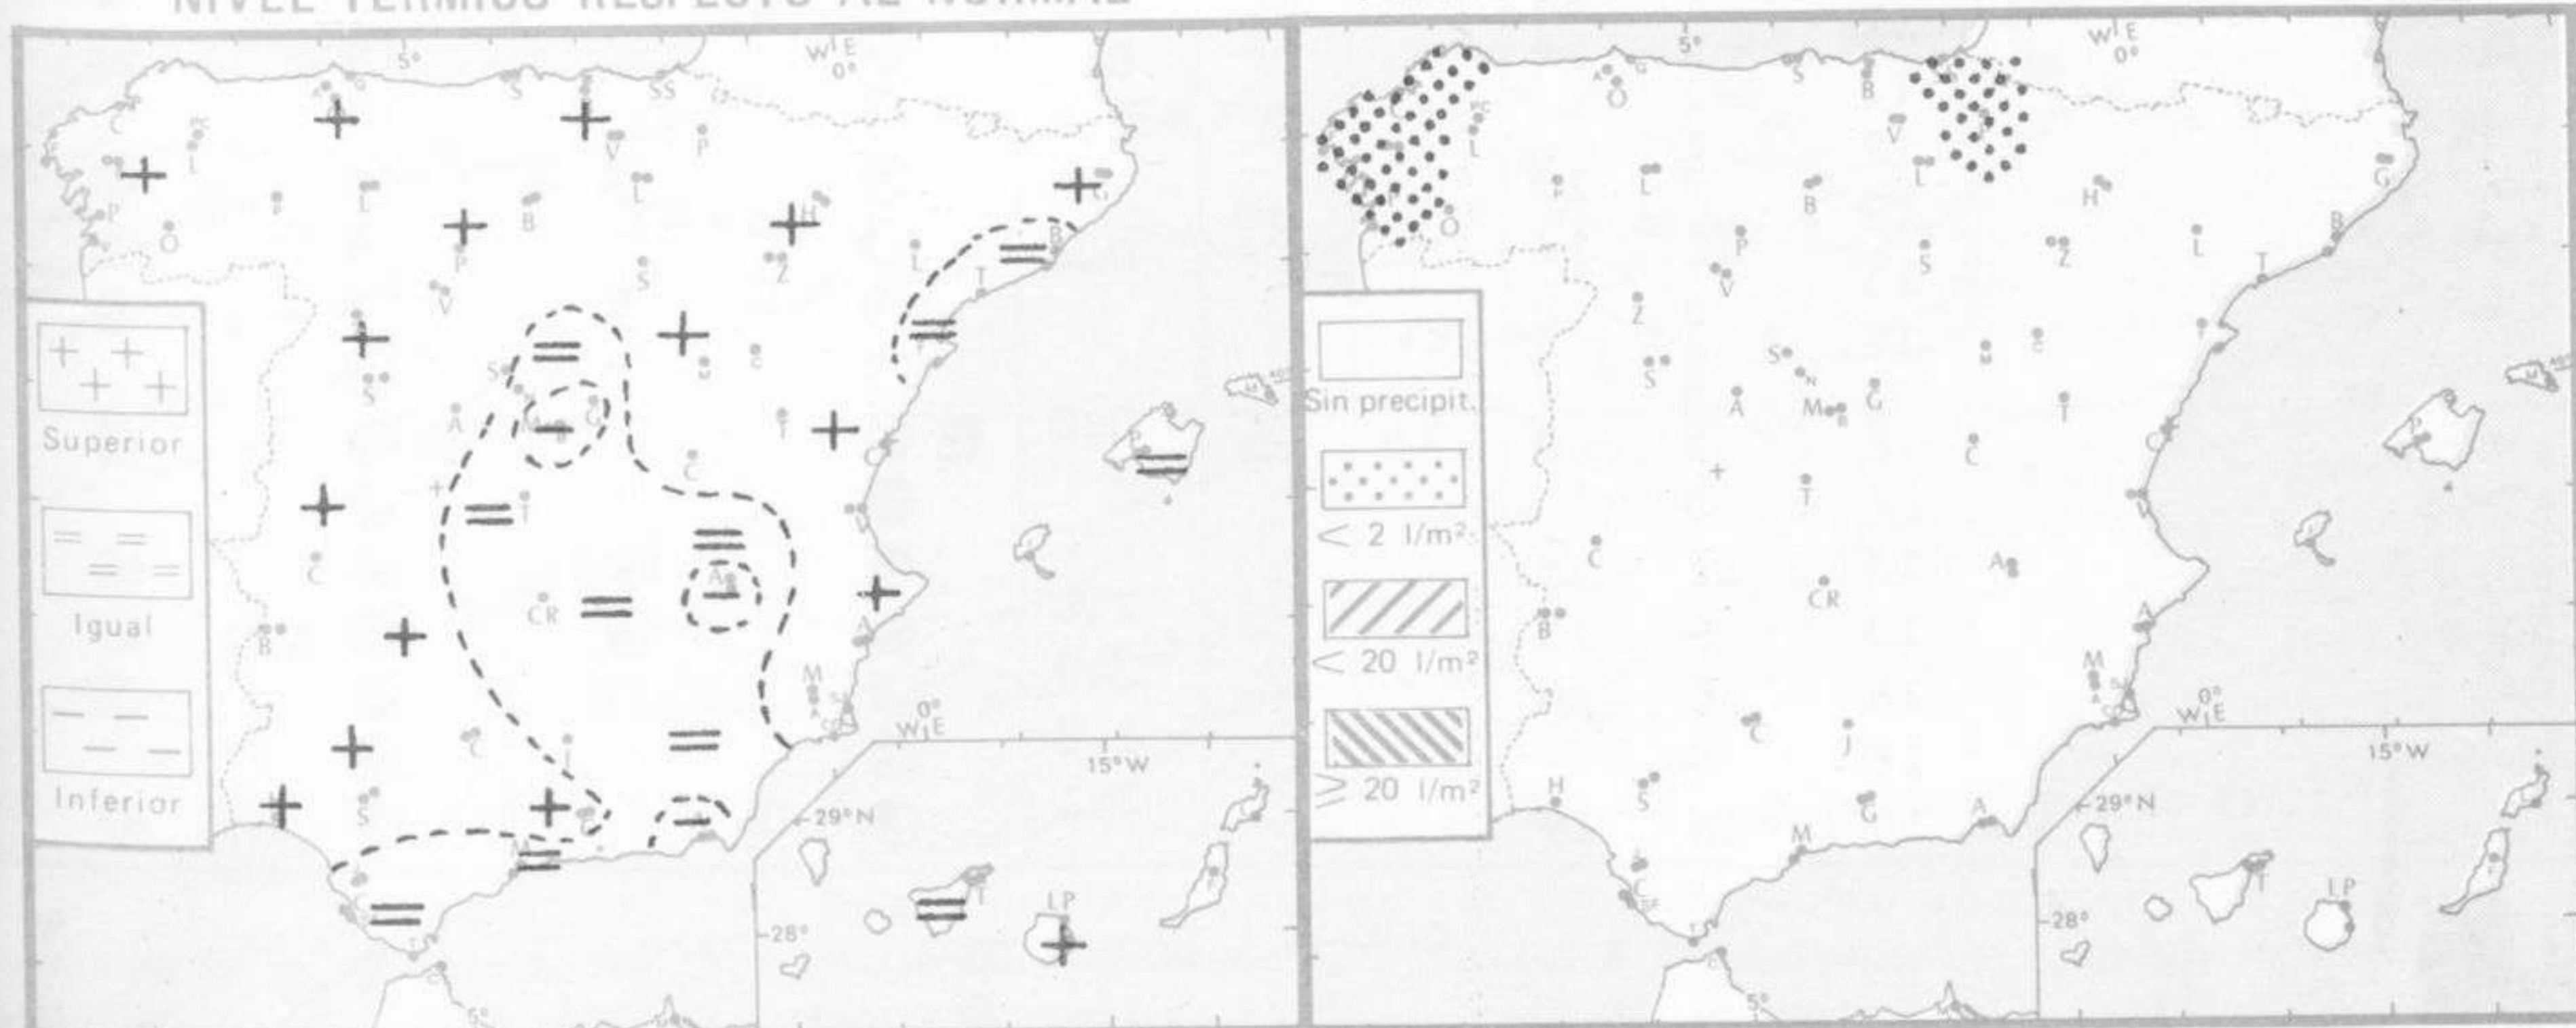

Vientos fuertes: Hoy de madrugada han soplado vientos fuertes del este en el Estrecho.

Temperaturas destacables: Las máximas de ayer han oscilado de 7º en Guadalajara a 22º en Huelva; de 16º a 17º en Baleares y de 19 a 20º en Canarias. Las mínimas de hoy se registraron entre los 0º de Albacete y Granada y los 13º de Pontevedra, San Sebastián y Castellón; entre 5 y 12º en Baleares y de 16 a 17º en capitales canarias.

PRONOSTICO PARA MAÑANA:

En el área mediterránea y Canarias, cielo poco nuboso. En las demás regiones cielo nuboso con nieblas.

TENDENCIA PARA LOS DIAS 30 y 31 :

Día 30: Continuará con análogas características.

Día 31: Algunas lloviznas en Galicia. En las demás regiones continuará con análogas características.

NIVEL TERMICO RESPECTO AL NORMAL

AREAS CON PRECIPITACION (12 h. ayer a 12 h. hoy)