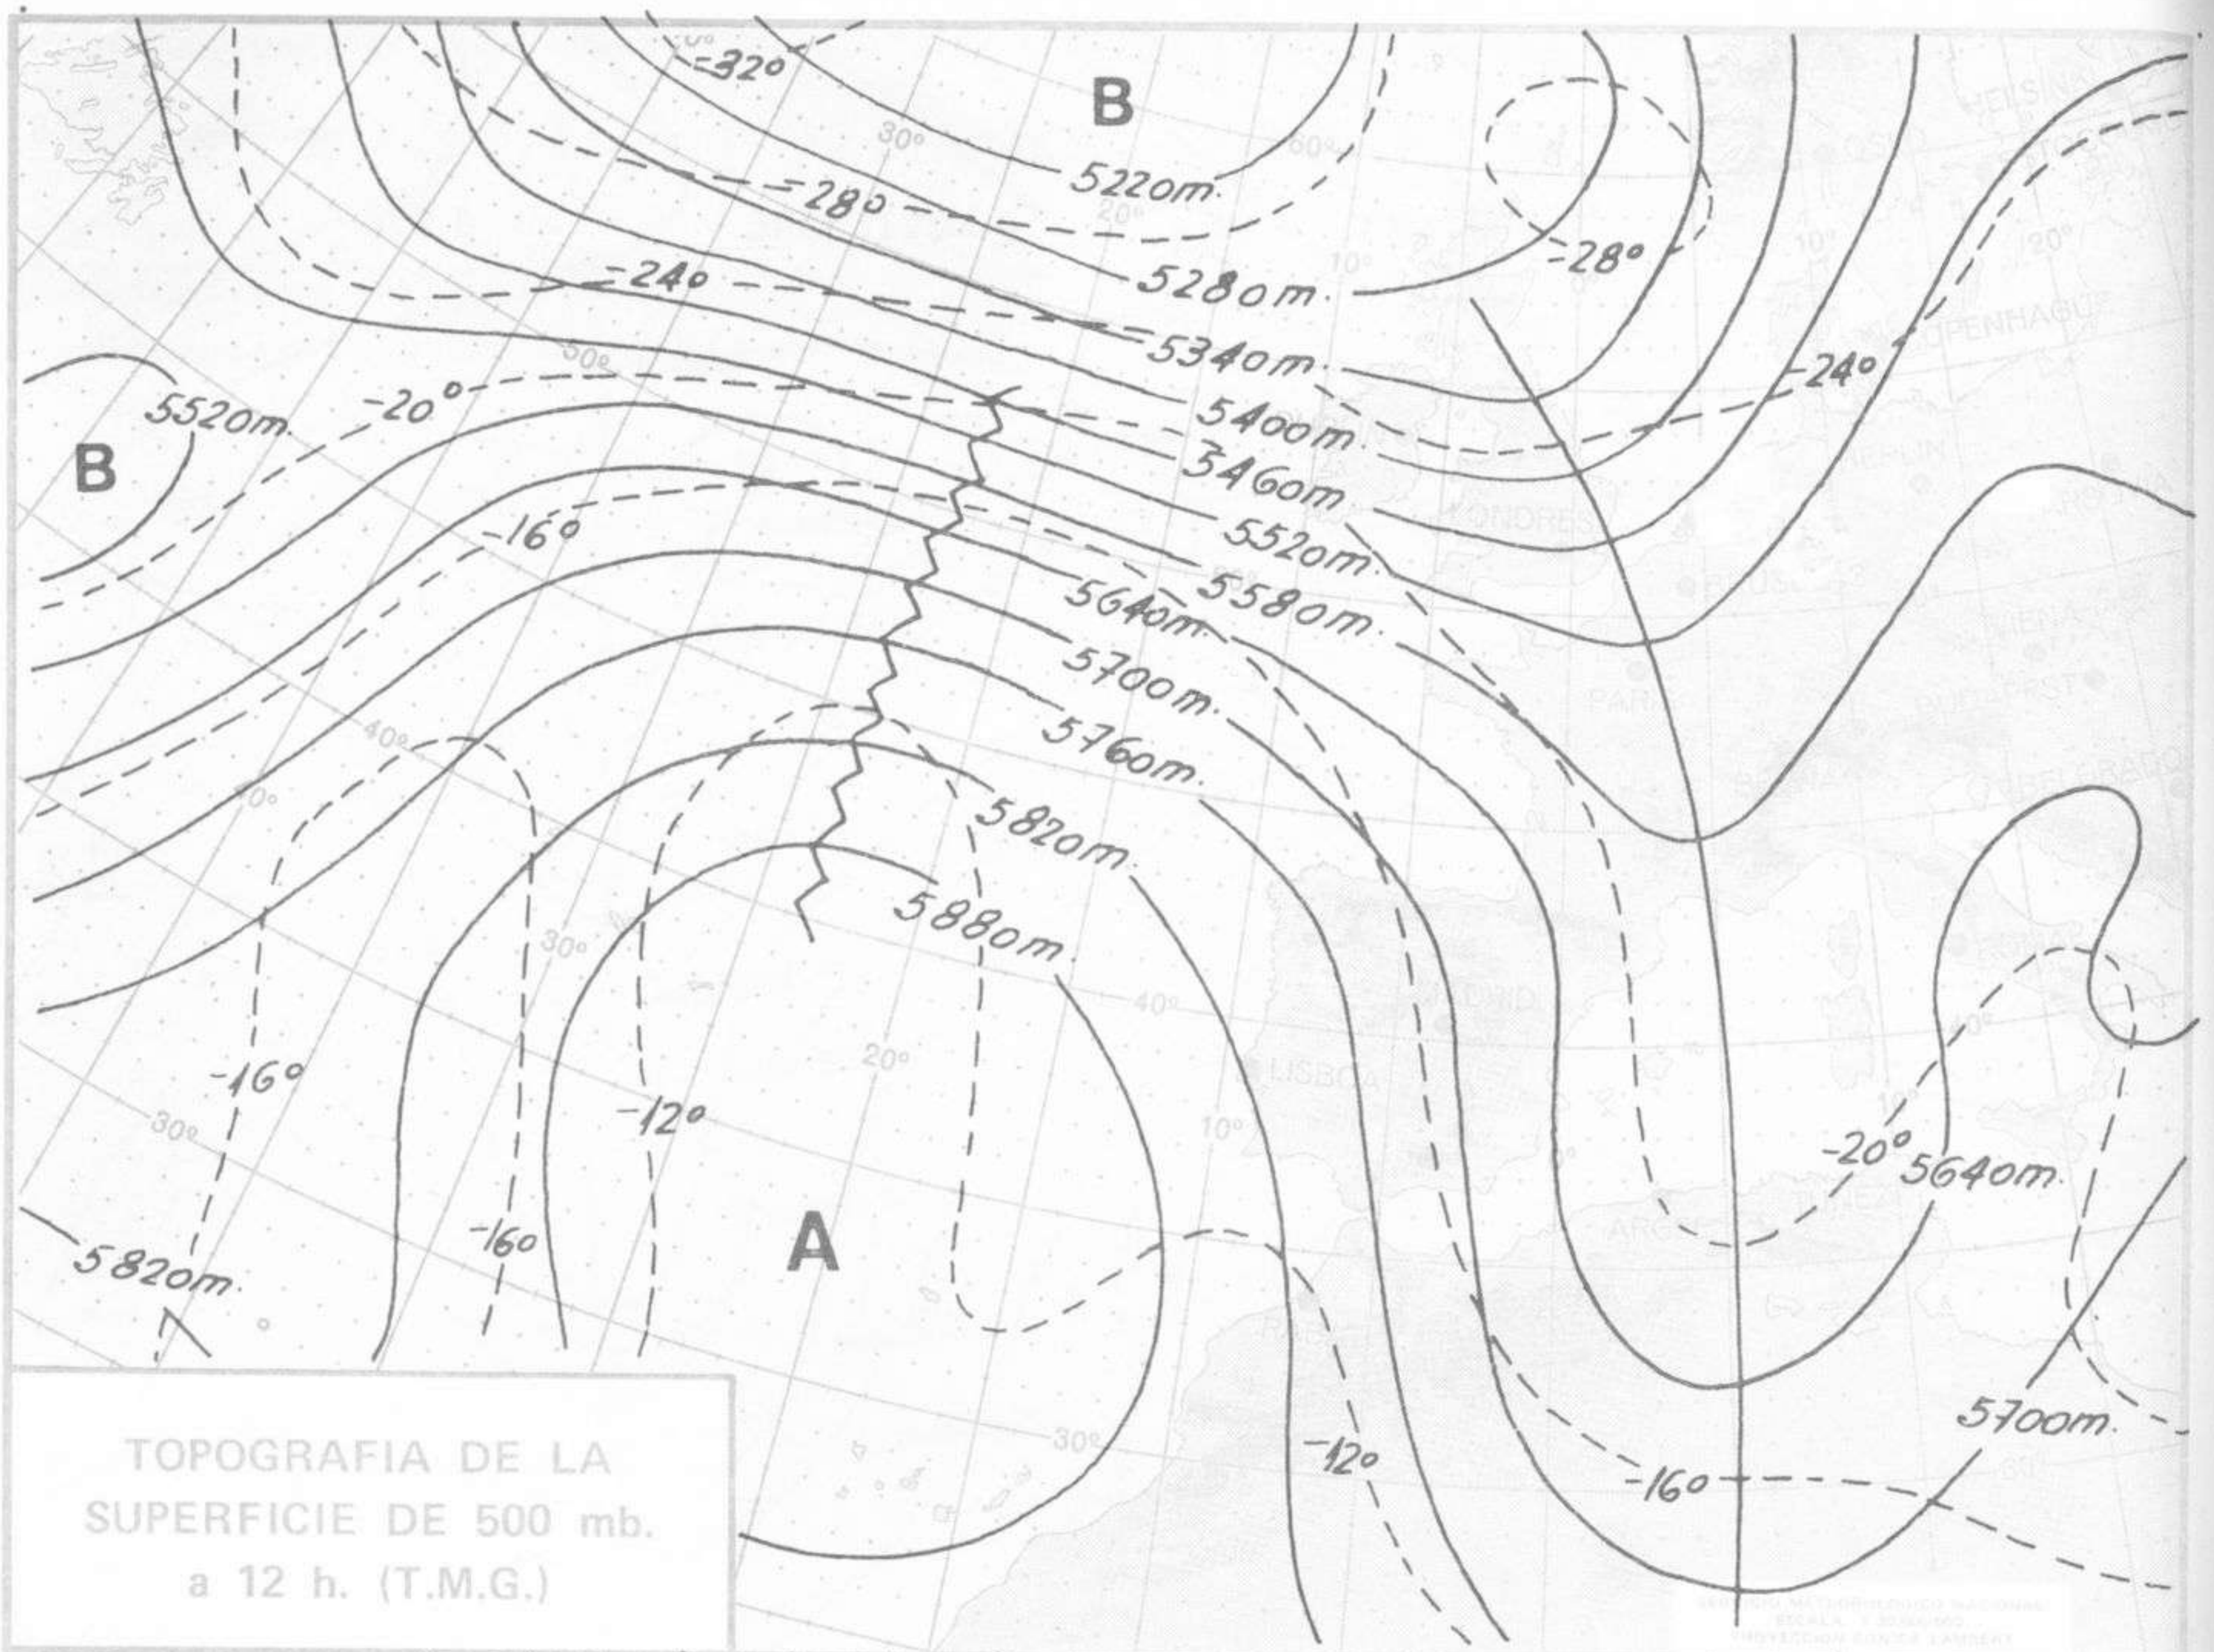

TOPOGRAFIA DE LA SUPERFICIE DE 500 mb. a 00 h. (T.M.G.)

ANALISIS EN SUPERFICIE a 00 h.(TMG)

TOPOGRAFIA DE LA SUPERFICIE DE 500 mb. a 12 h. (T.M.G.)

ANALISIS EN SUPERFICIE a 12 h. (T.M.G.)

SERVICIO METEOROLOGICO NACIONAL
 ESCALA 1:100.000
 PROYECCION CONICA LAMBERT