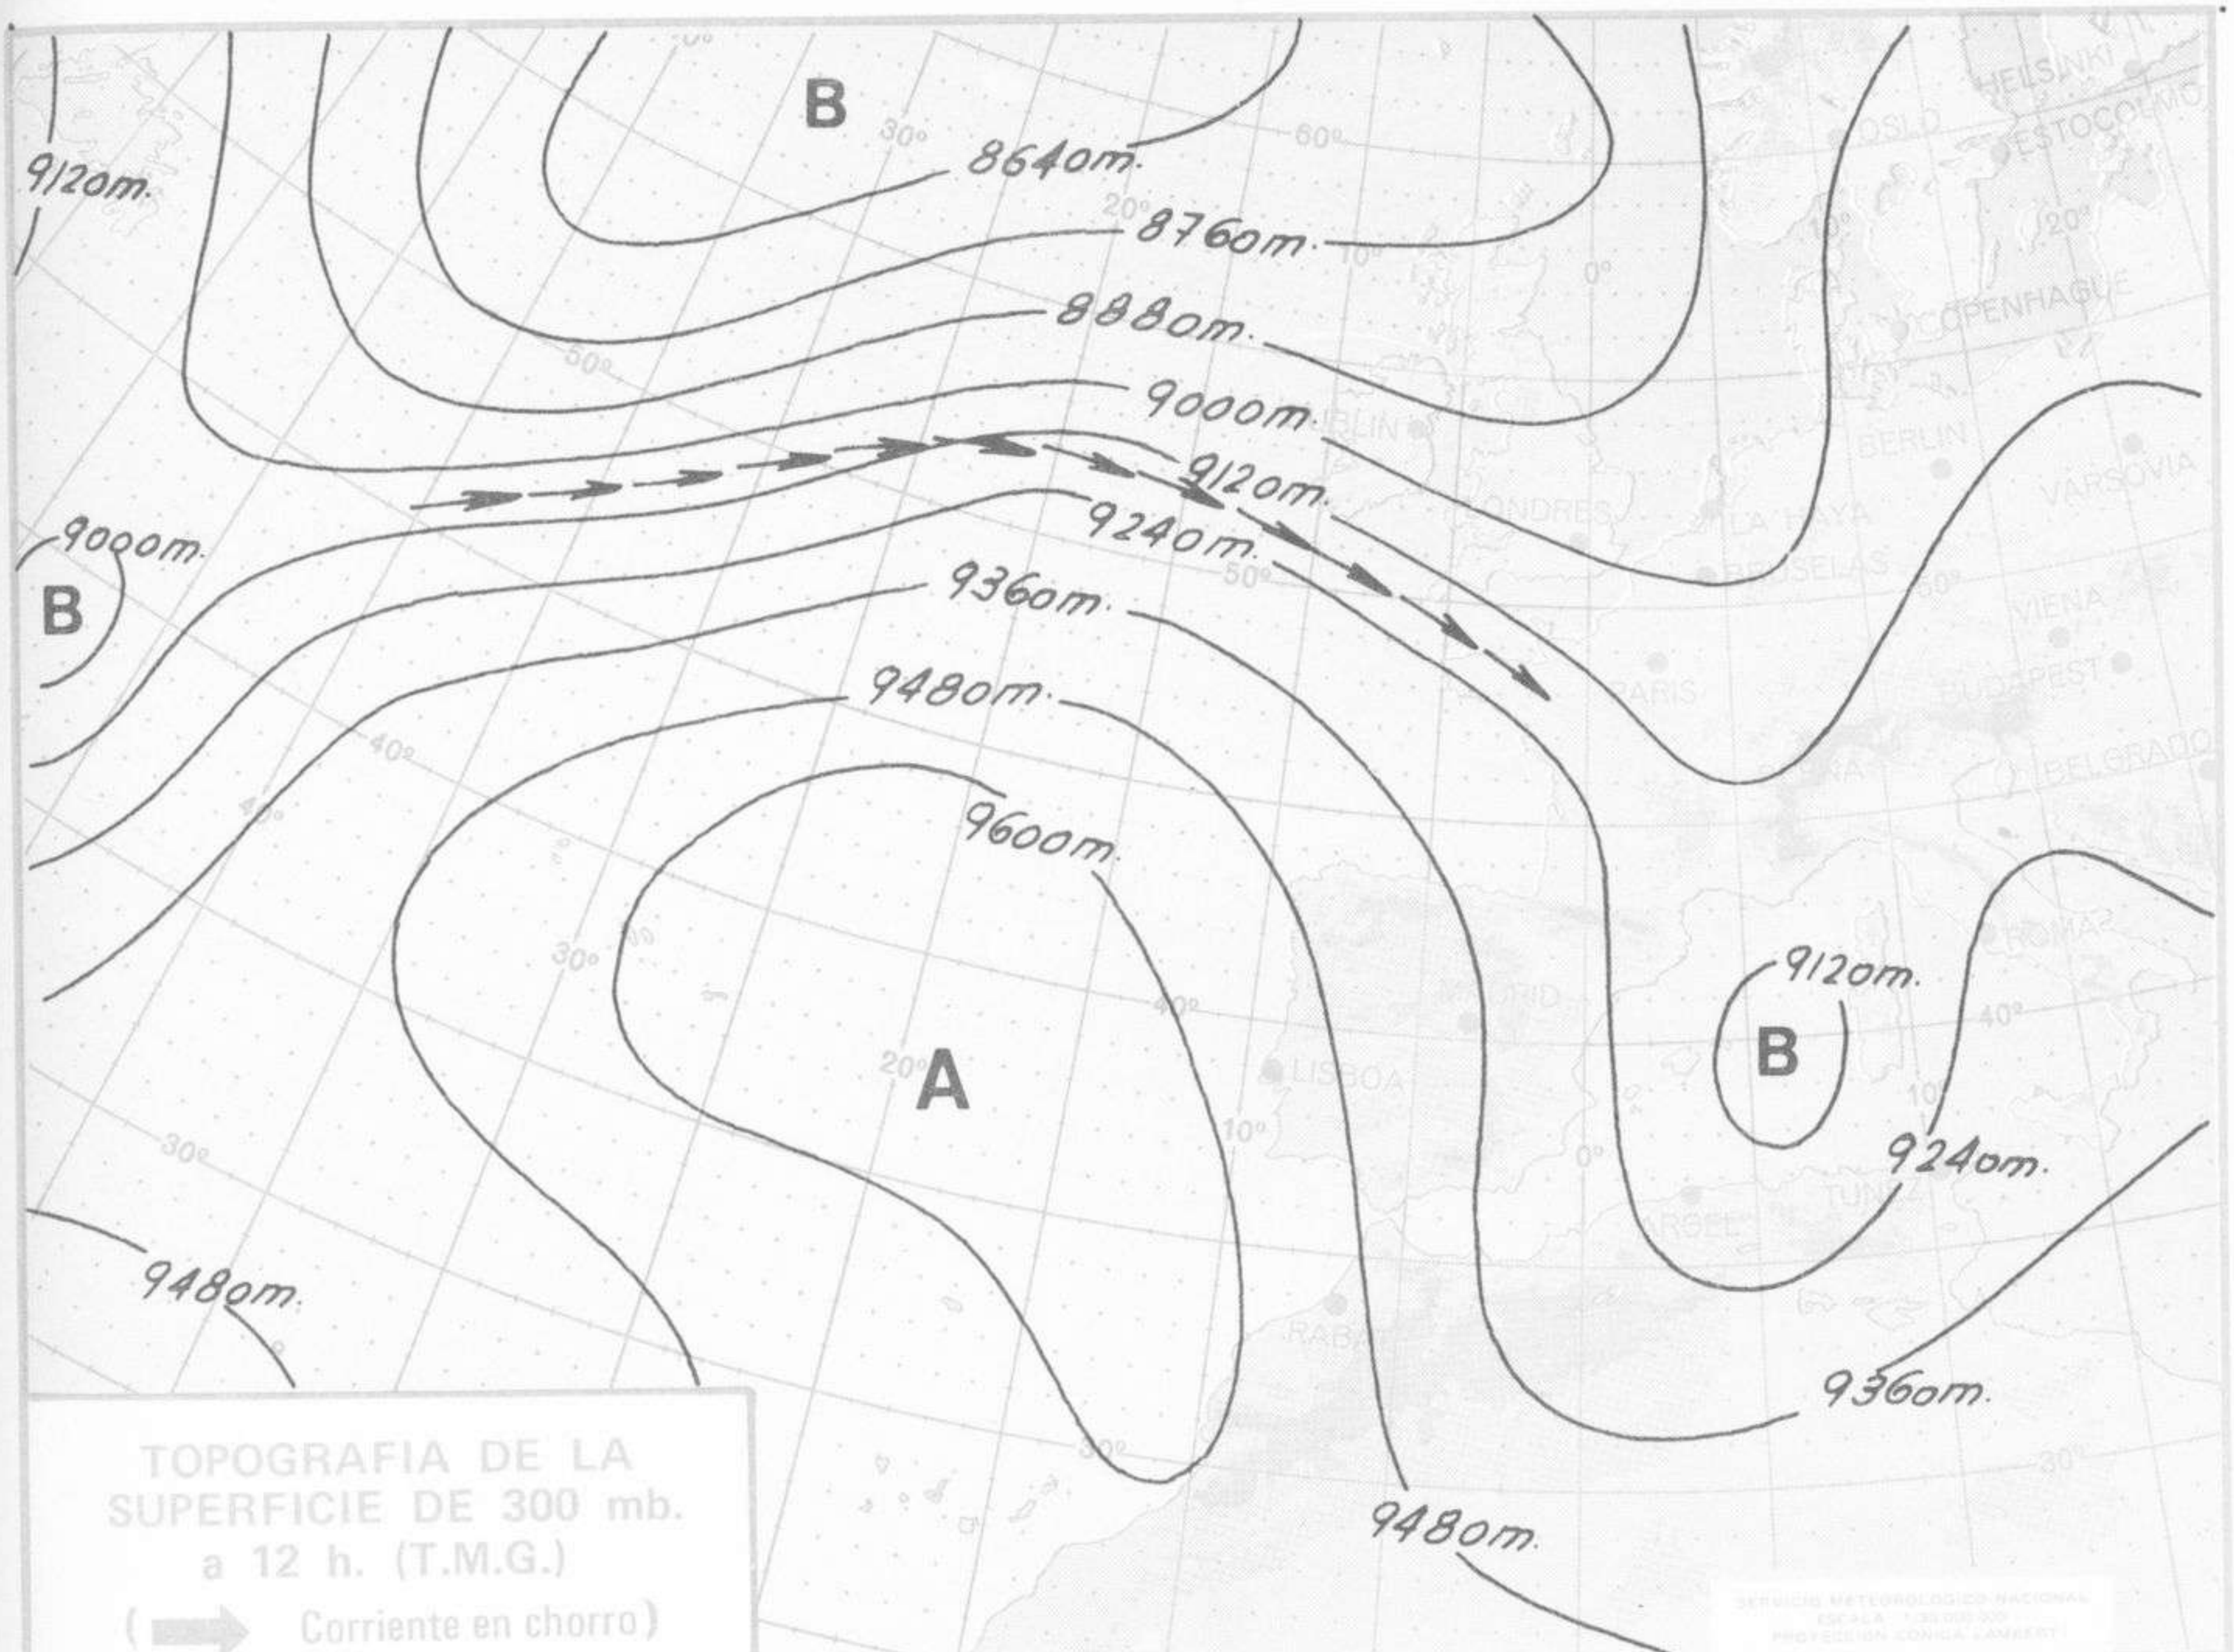

TOPOGRAFIA DE LA SUPERFICIE DE 500 mb. a 00 h. (T.M.G.)

ANALISIS EN SUPERFICIE a 00 h.(TMG)

TOPOGRAFIA DE LA SUPERFICIE DE 500 mb. a 12 h. (T.M.G.)

ANALISIS EN SUPERFICIE a 12 h. (T.M.G.)

SERVICIO METEOROLOGICO NACIONAL
 ESCALA 1:100.000
 PROYECCION CONICA LAMBERT