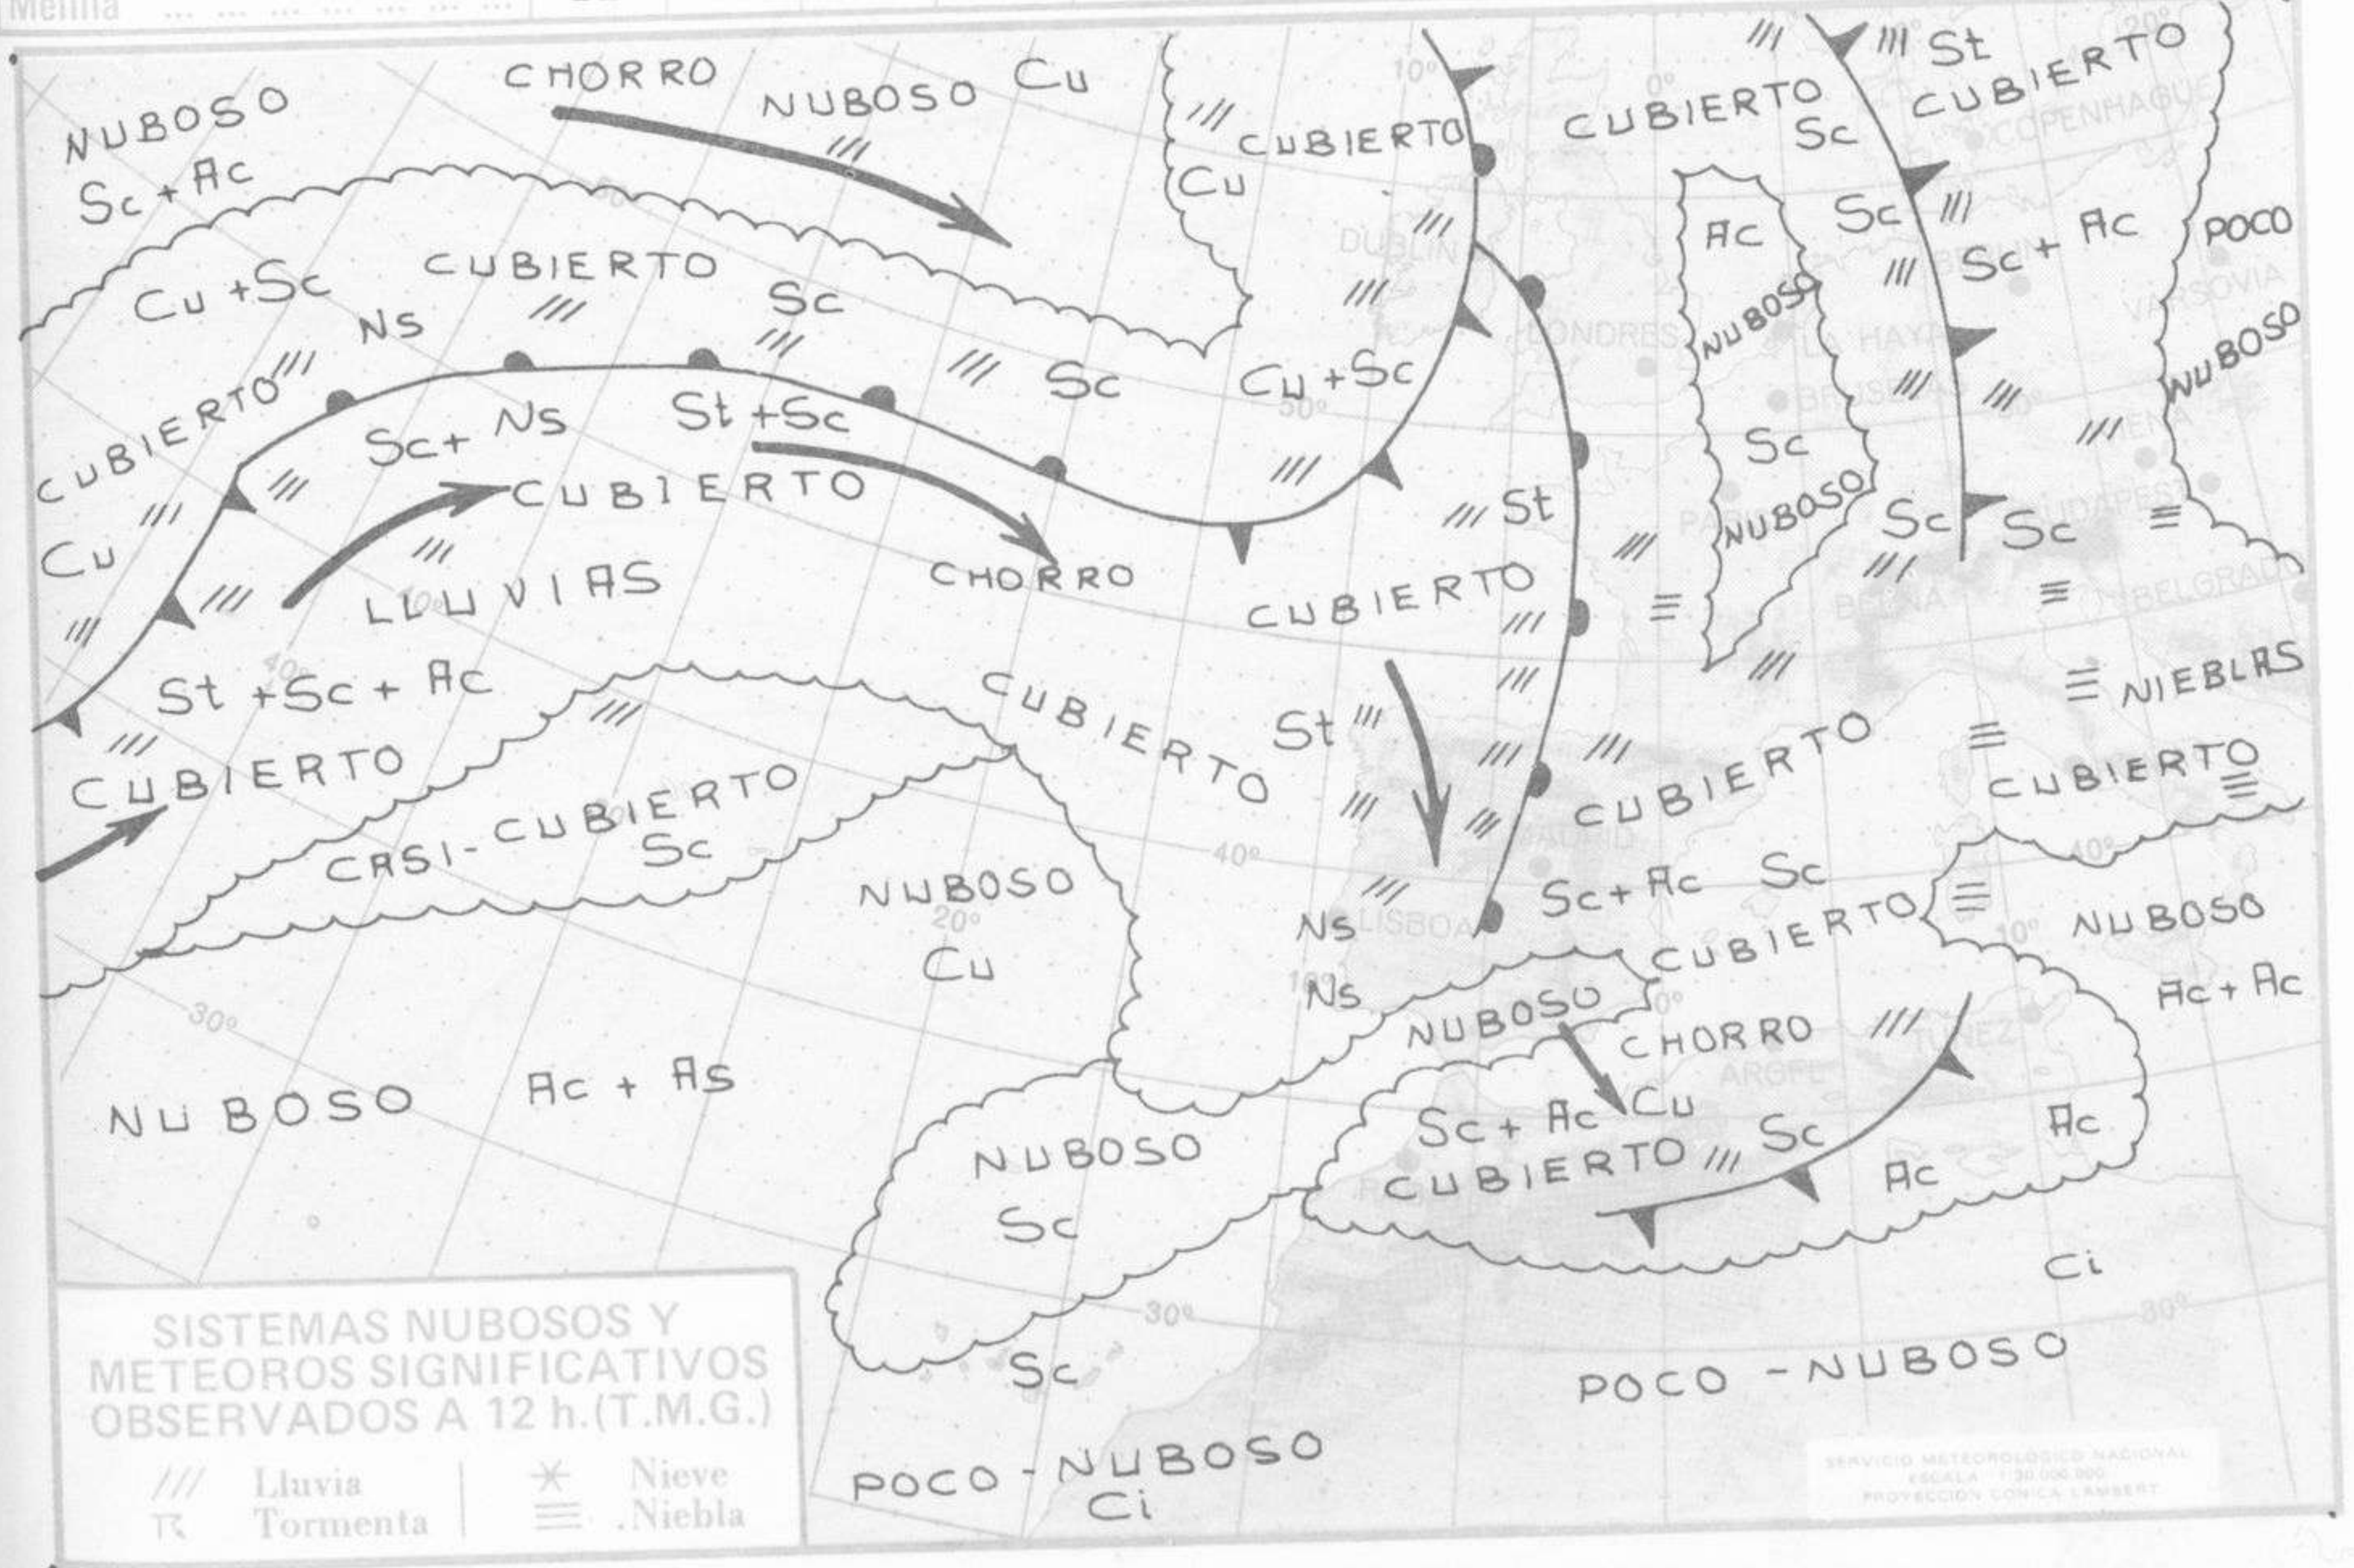

ISOBARAS Y FRENTES
PREVISTOS PARA MAÑANA
a 12 h. (T.M.G.)

Estaciones	Temperaturas (°C)			Precipitación (l/m²)		Horas de sol ayer	Meteoros significativos			
	Máxima de ayer	Mínima de hoy	12 horas de hoy	06 ayer a 06 hoy	Hoy 06-12		18 horas de ayer	00 horas de hoy	06 horas de hoy	12 horas de hoy
Castellón de la Plana ...	16	X	18	ip		0.8	●		●	●
Valencia (A) ...	18	7	16	ip		2.0	☾	☾	☾	●
Valencia ...	19	10		ip		2.4	☾		☾	
Alicante (A) ...	17	11	16	ip		2.3	☾	☾		●
Alicante ...		10				2.7			●	
Murcia (A) ...	17	11	15	ip		2.0	☾		●	●
Murcia ...	16	12	15	1		2.1	☾		●	●
Cartagena ...	21	11	14	ip				☾	☾	●
San Javier ...	17	10	16			0.2	☾	☾		●
Sevilla (A) ...	17	8	14	2		0.0	☾	☾	☾	●
Córdoba (A) ...		5	11			2.6		☾	●	●
Jaén ...	14	6	8	6	ip	1.7	☾	☾	☾	●
Granada (A) ...	13	5	7	3	ip	2.0	☾	☾	●	●
Huelva ...	17								●	●
Jerez de la Frontera (A) ...	17	9	16	1					●	●
Cádiz ...	19	12	16	2		1.5	☾		●	●
San Fernando ...	17	12	16	ip		0.4	●		●	●
Tarifa ...		11	16			0.4			●	●
Málaga (A) ...	19	X	15	ip			☾	☾	●	●
Almería (A) ...	21	14	16			4.8	☾	☾	●	●
Palma de Mallorca (A) ...	18	12	15	8		0.5	●	●	●	●
Mahón (A) ...	17	13	14	2	1	4.5	☾	☾	☾	●
Ibiza (A) ...	18	12	14	10	ip	1.4	●	☾	☾	●
Santa Cruz de Tenerife (A) ...	20	12	17			8.7	☾	○	☾	☾
Santa Cruz de Tenerife ...	23	17	22		1	9.1	●	☾	☾	☾
Las Palmas (A) ...	22	17	21			8.2	●		○	○
Fuerteventura (A) ...	24	14	22			9.0	○		○	○
Lanzarote (A) ...	26		21				☾			○
Ceuta ...	16	8	14	ip		0.0	●		●	●
Melilla ...	21	14	17	1	1	3.8	●	☾	●	●