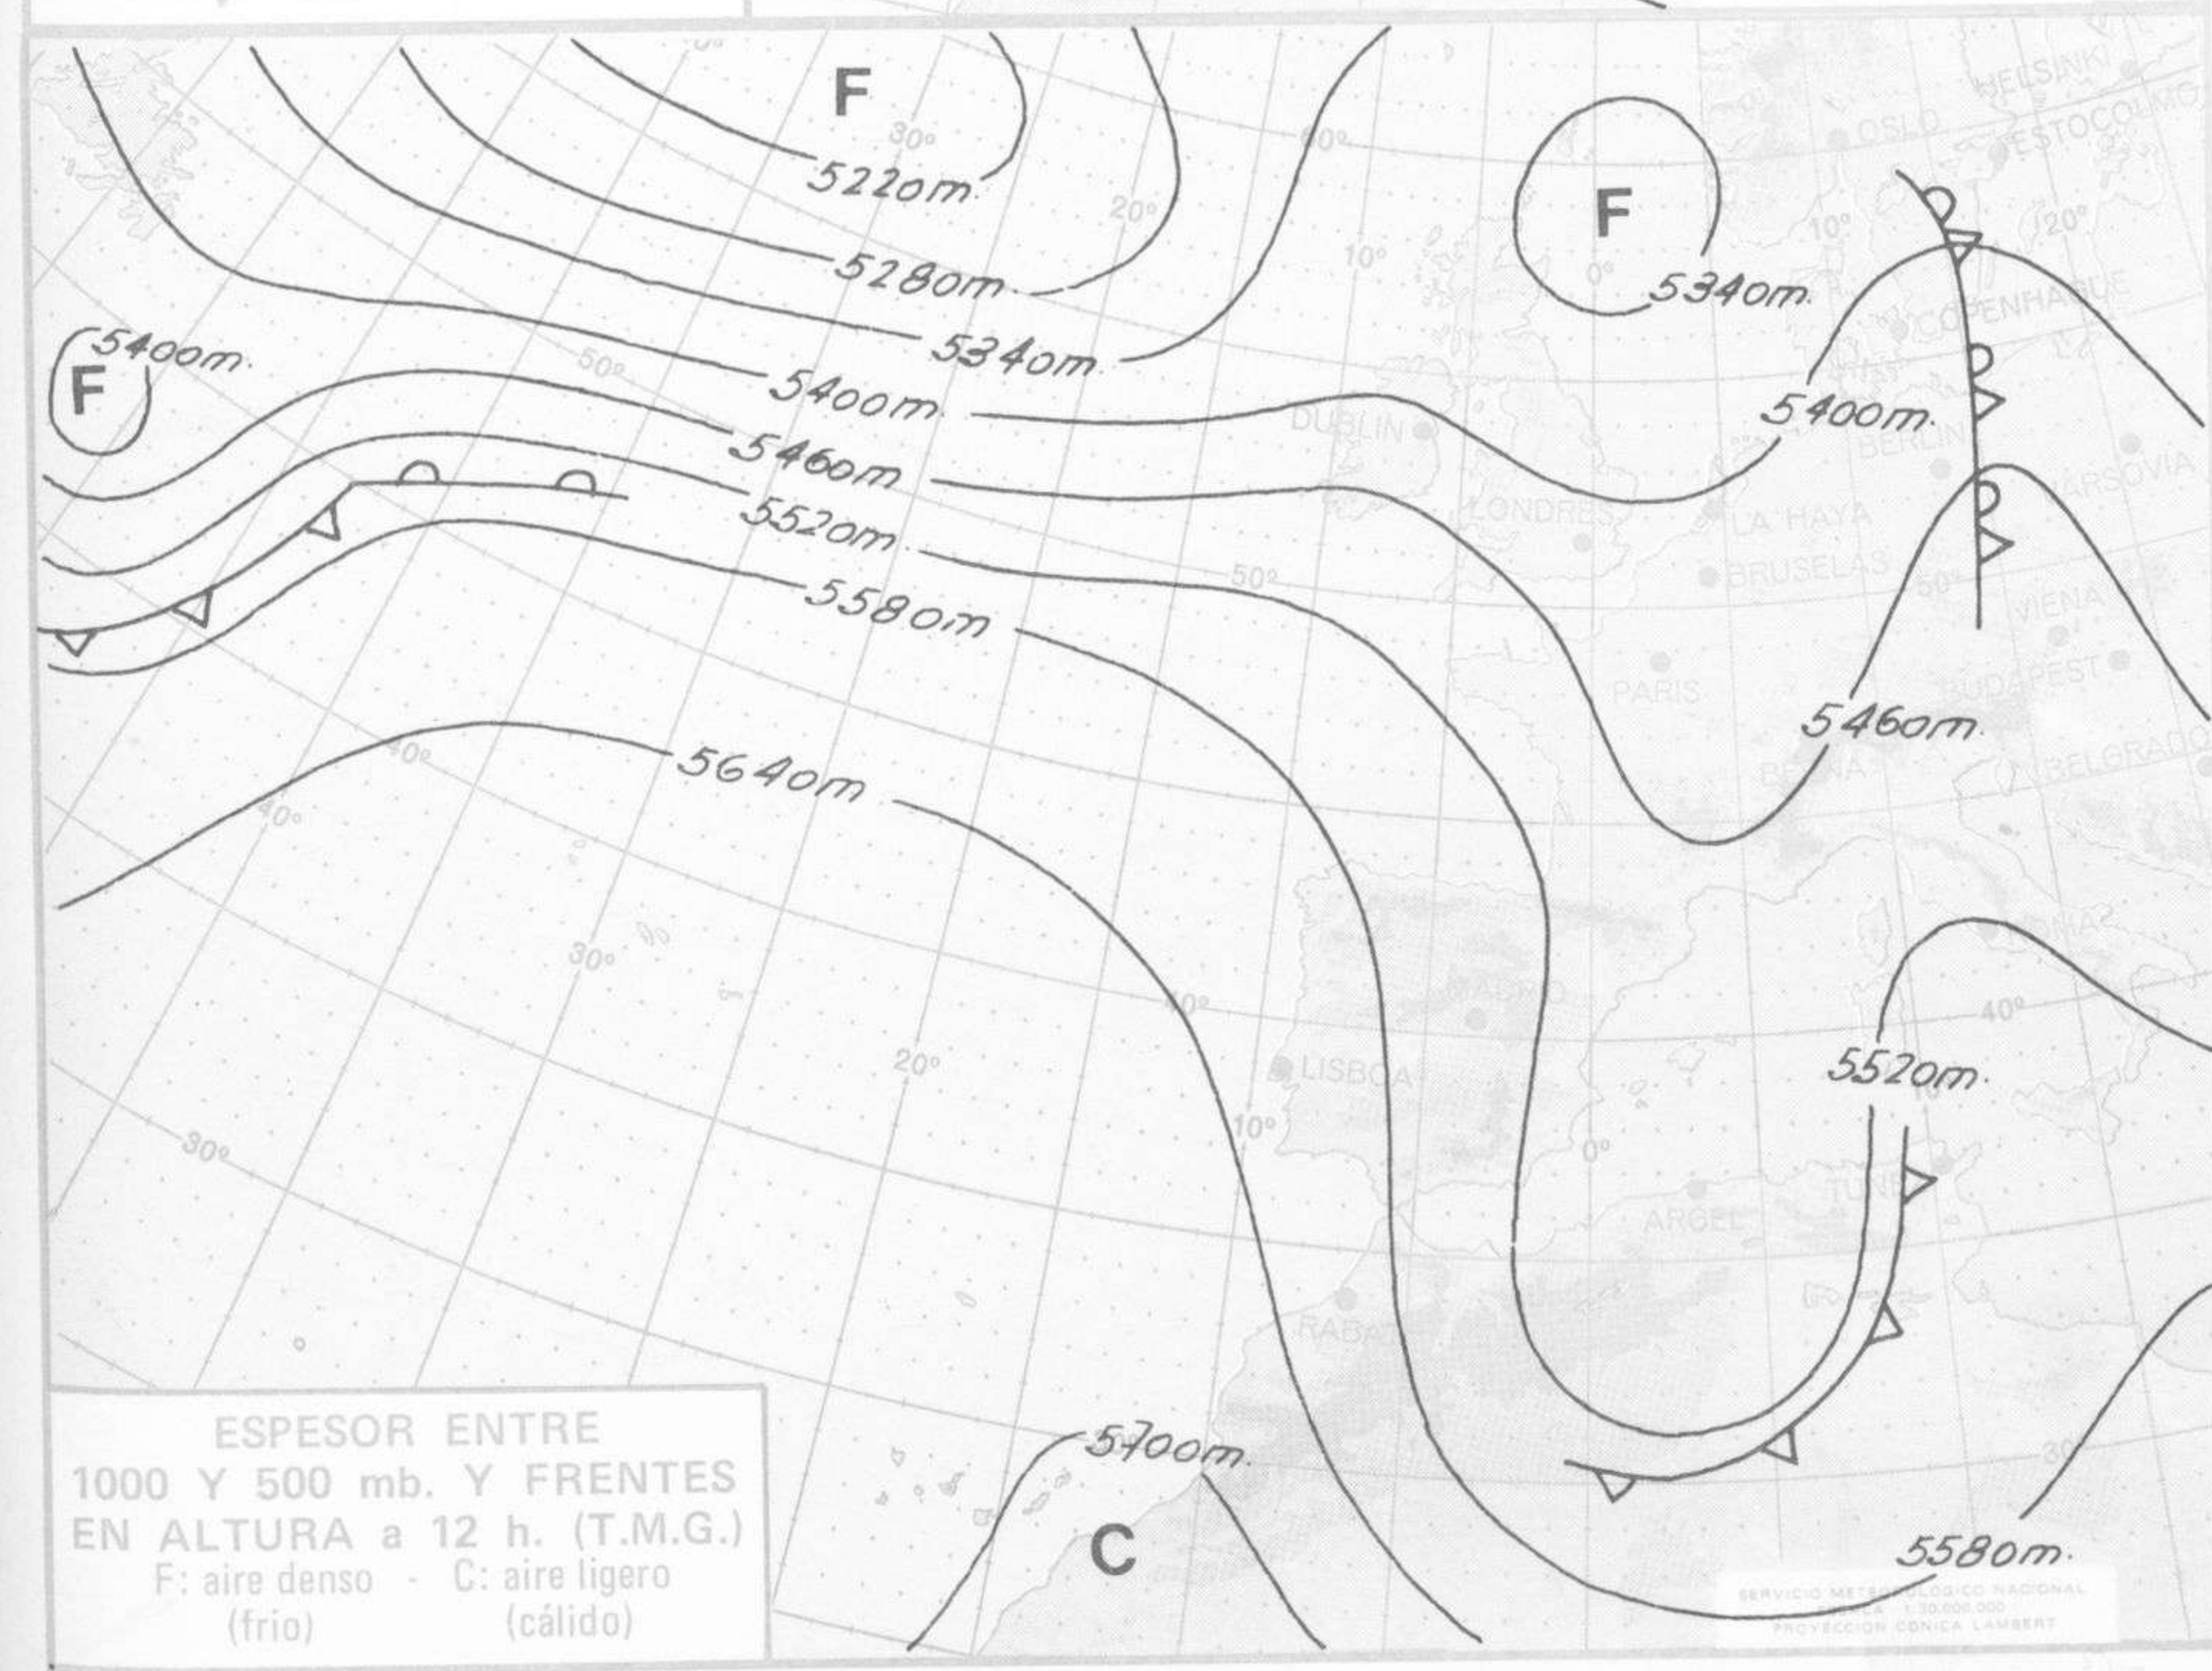

TOPOGRAFIA DE LA SUPERFICIE DE 500 mb. a 00 h. (T.M.G.)

ANALISIS EN SUPERFICIE a 00 h.(TMG)

TOPOGRAFIA DE LA SUPERFICIE DE 500 mb. a 12 h. (T.M.G.)

ANALISIS EN SUPERFICIE a 12 h. (T.M.G.)

SERVICIO METEOROLOGICO NACIONAL
 ESCALA 1:100.000
 PROYECCION CONICA LAMBERT