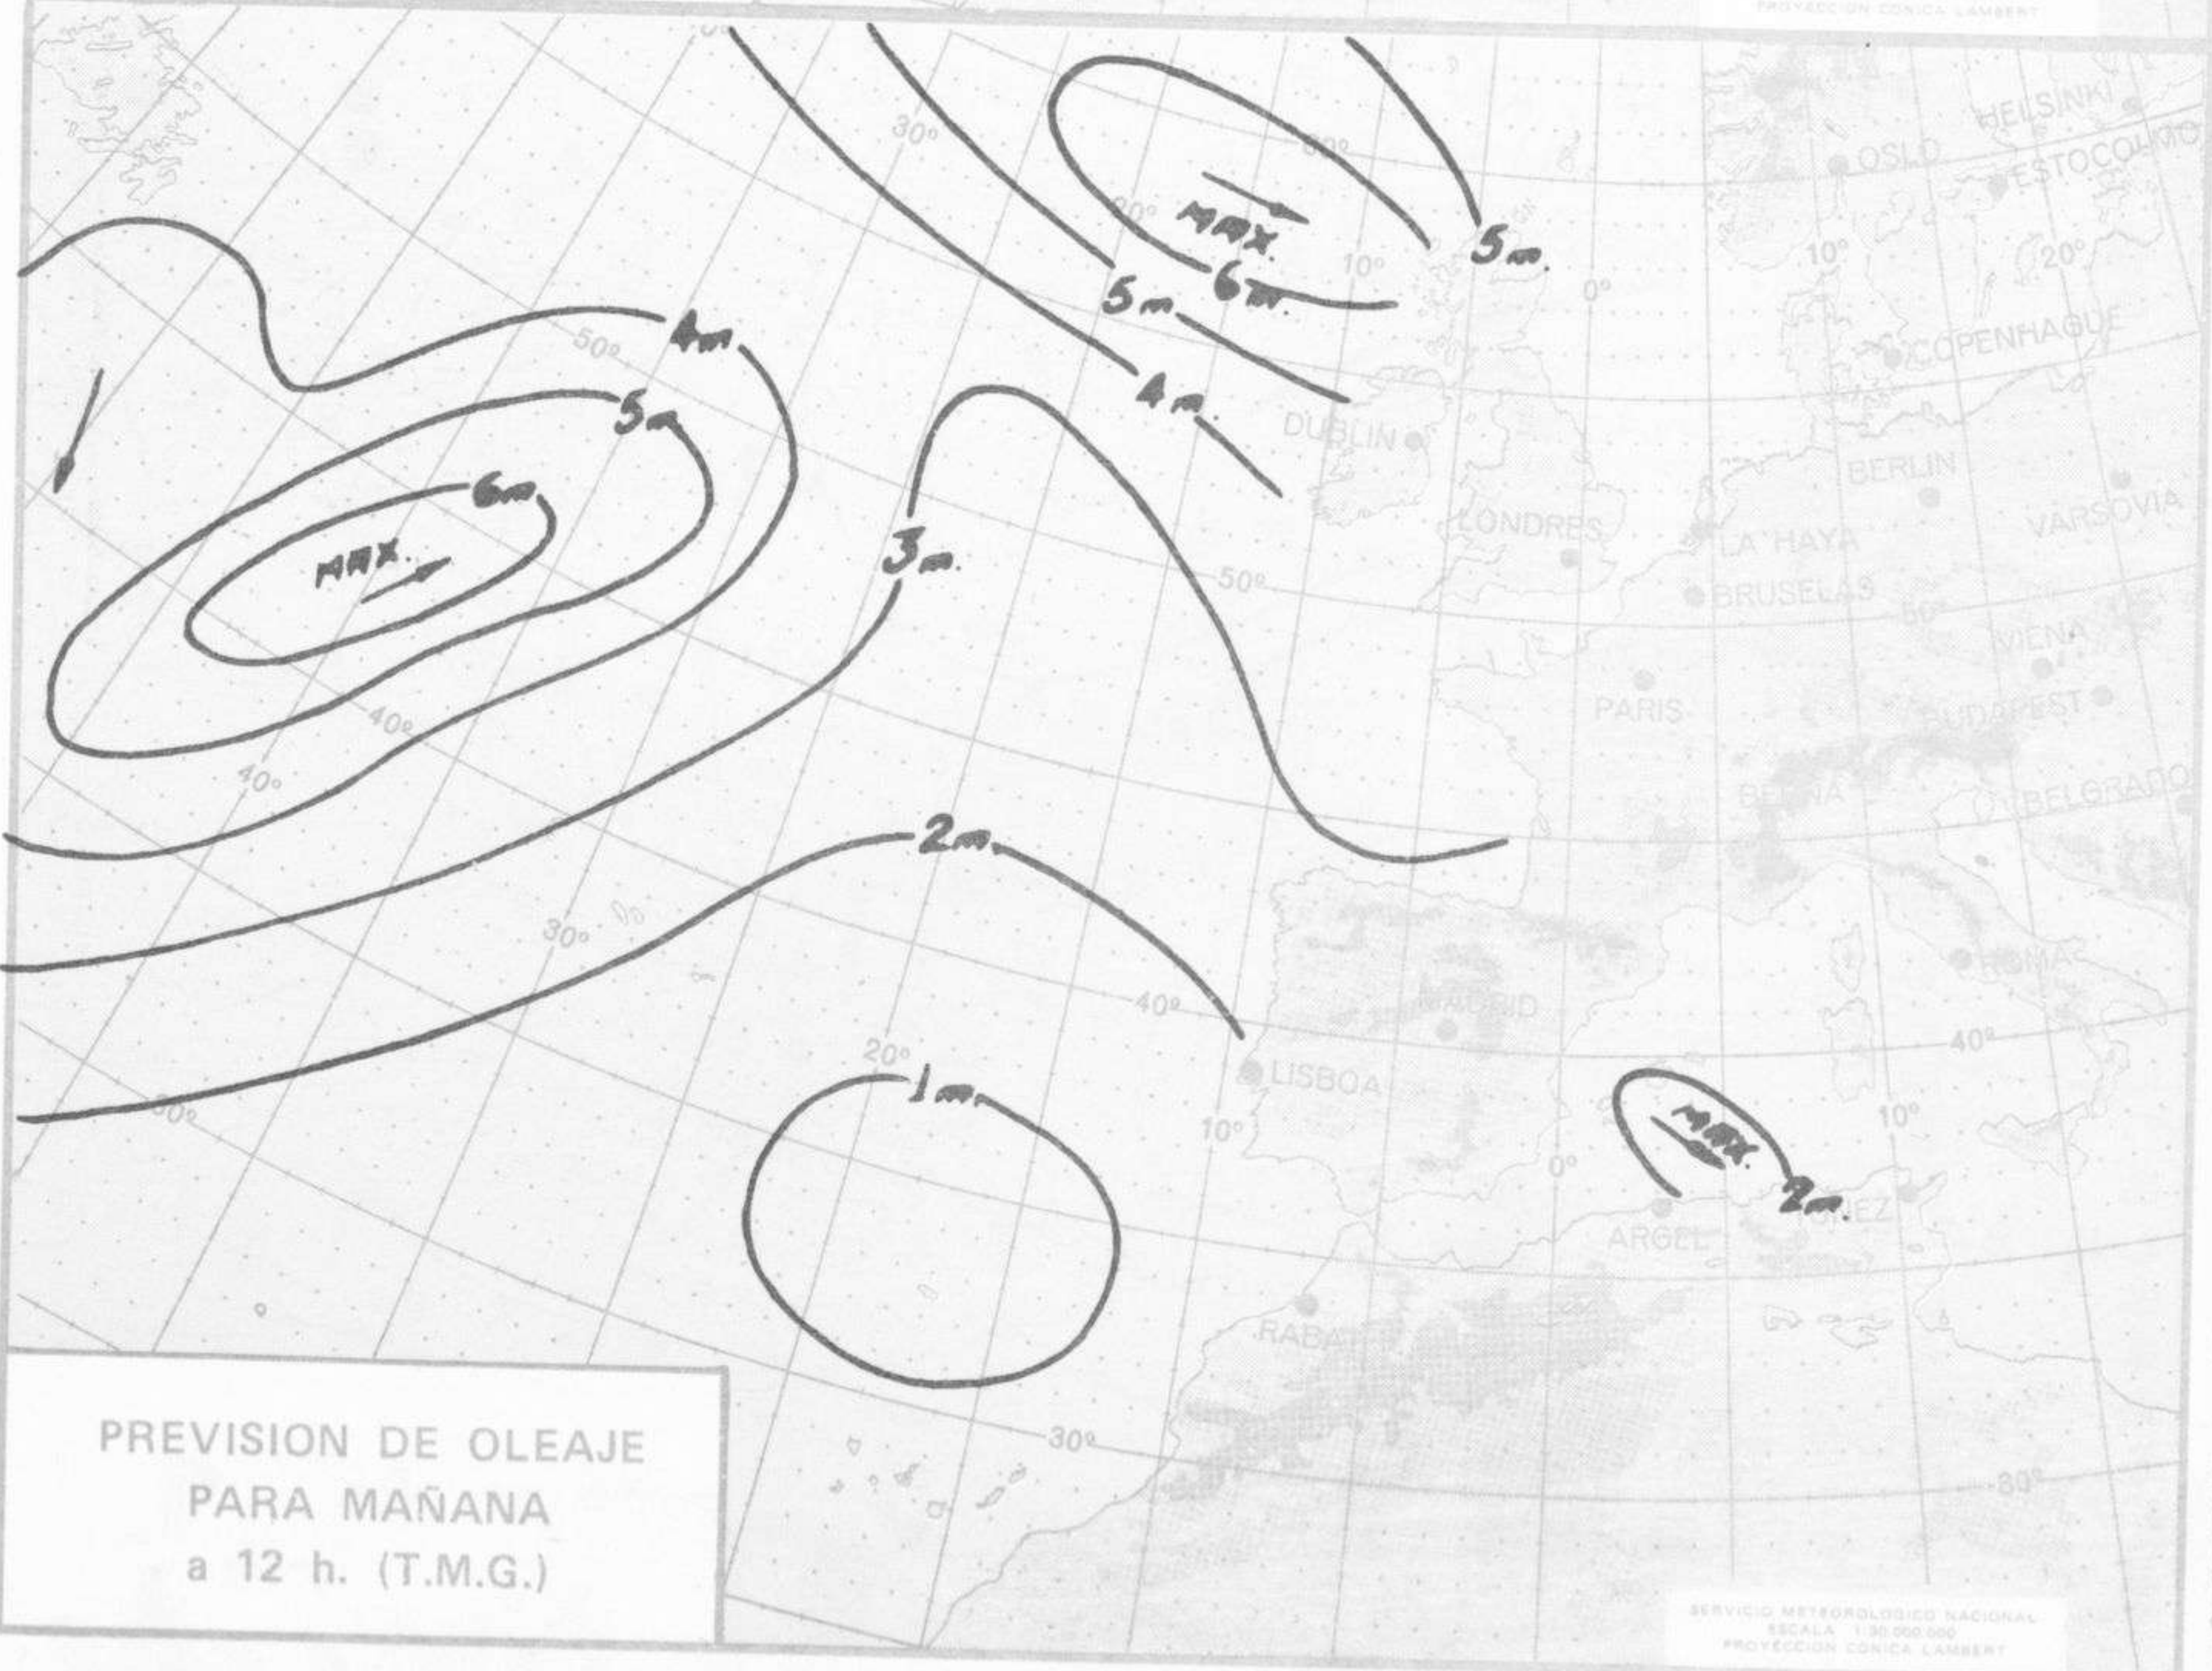

PREVISION DE OLEAJE
PARA MAÑANA
a 12 h. (T.M.G.)

SERVICIO METEOROLÓGICO NACIONAL
ESCALA 1:30.000.000
PROYECCIÓN CÓNICA LAMBERT