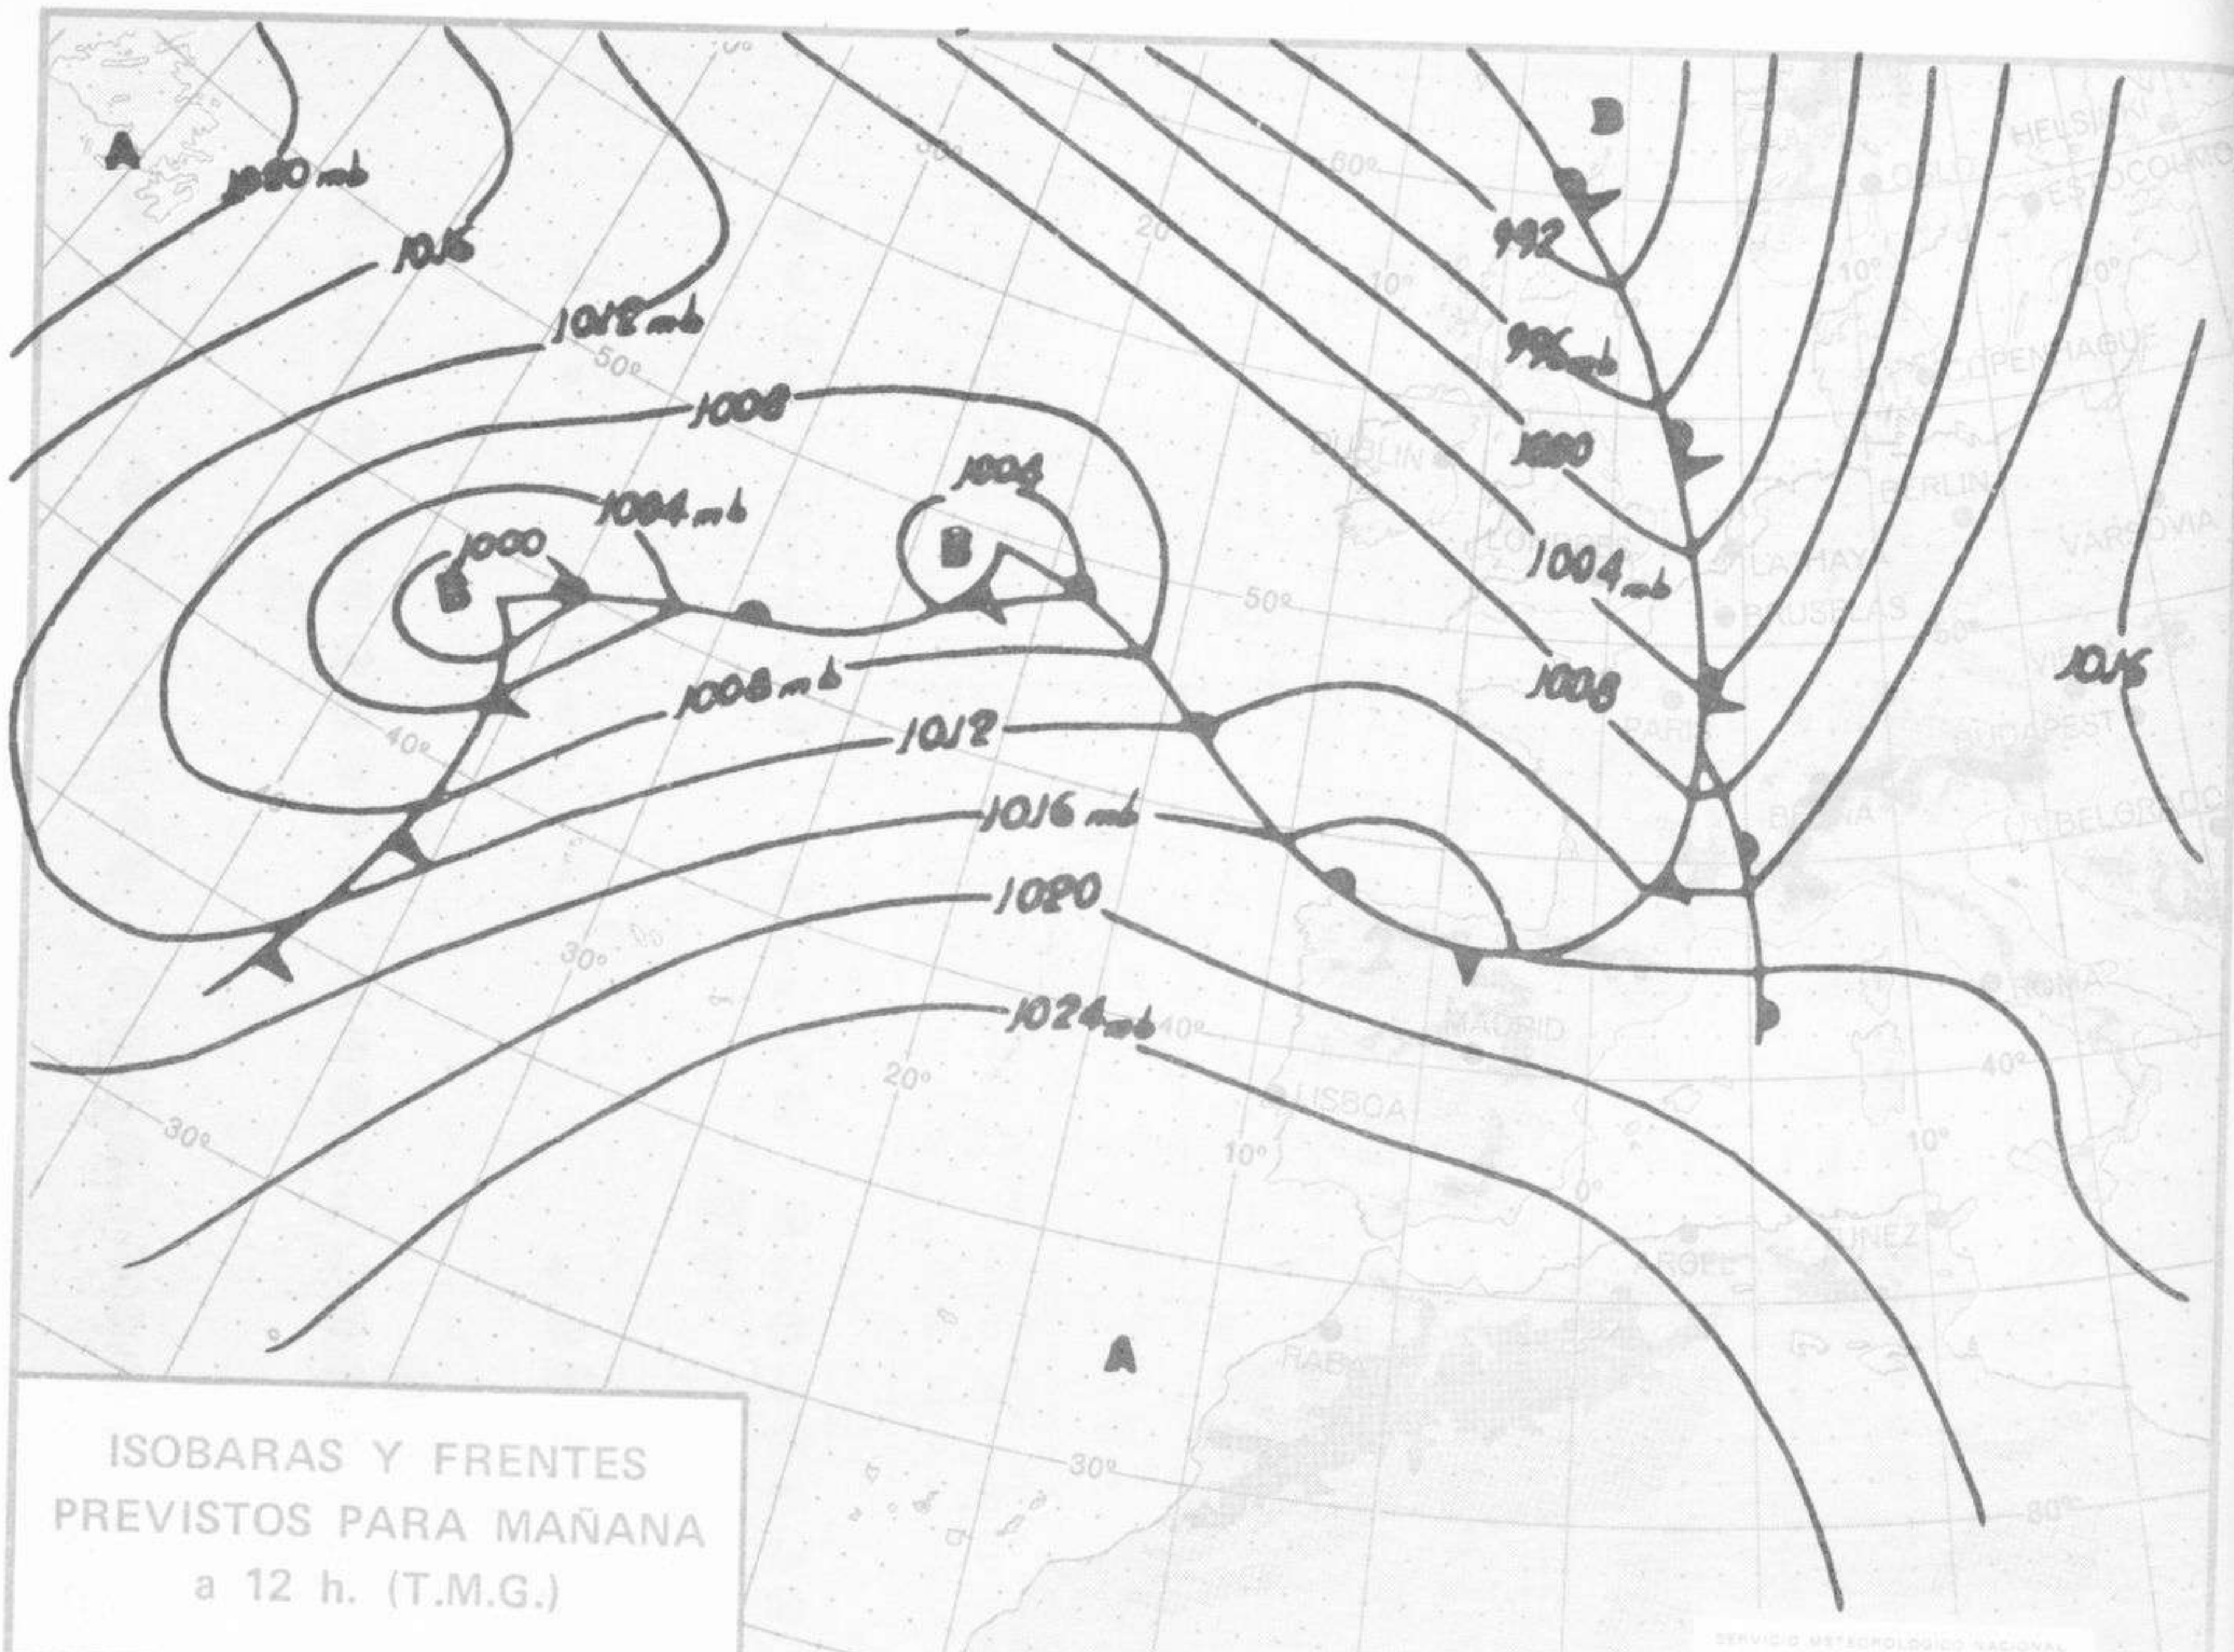

SERVICIO METEOROLÓGICO NACIONAL
ESCALA 1:30.000.000
PROYECCIÓN CÓNICA LAMBERT