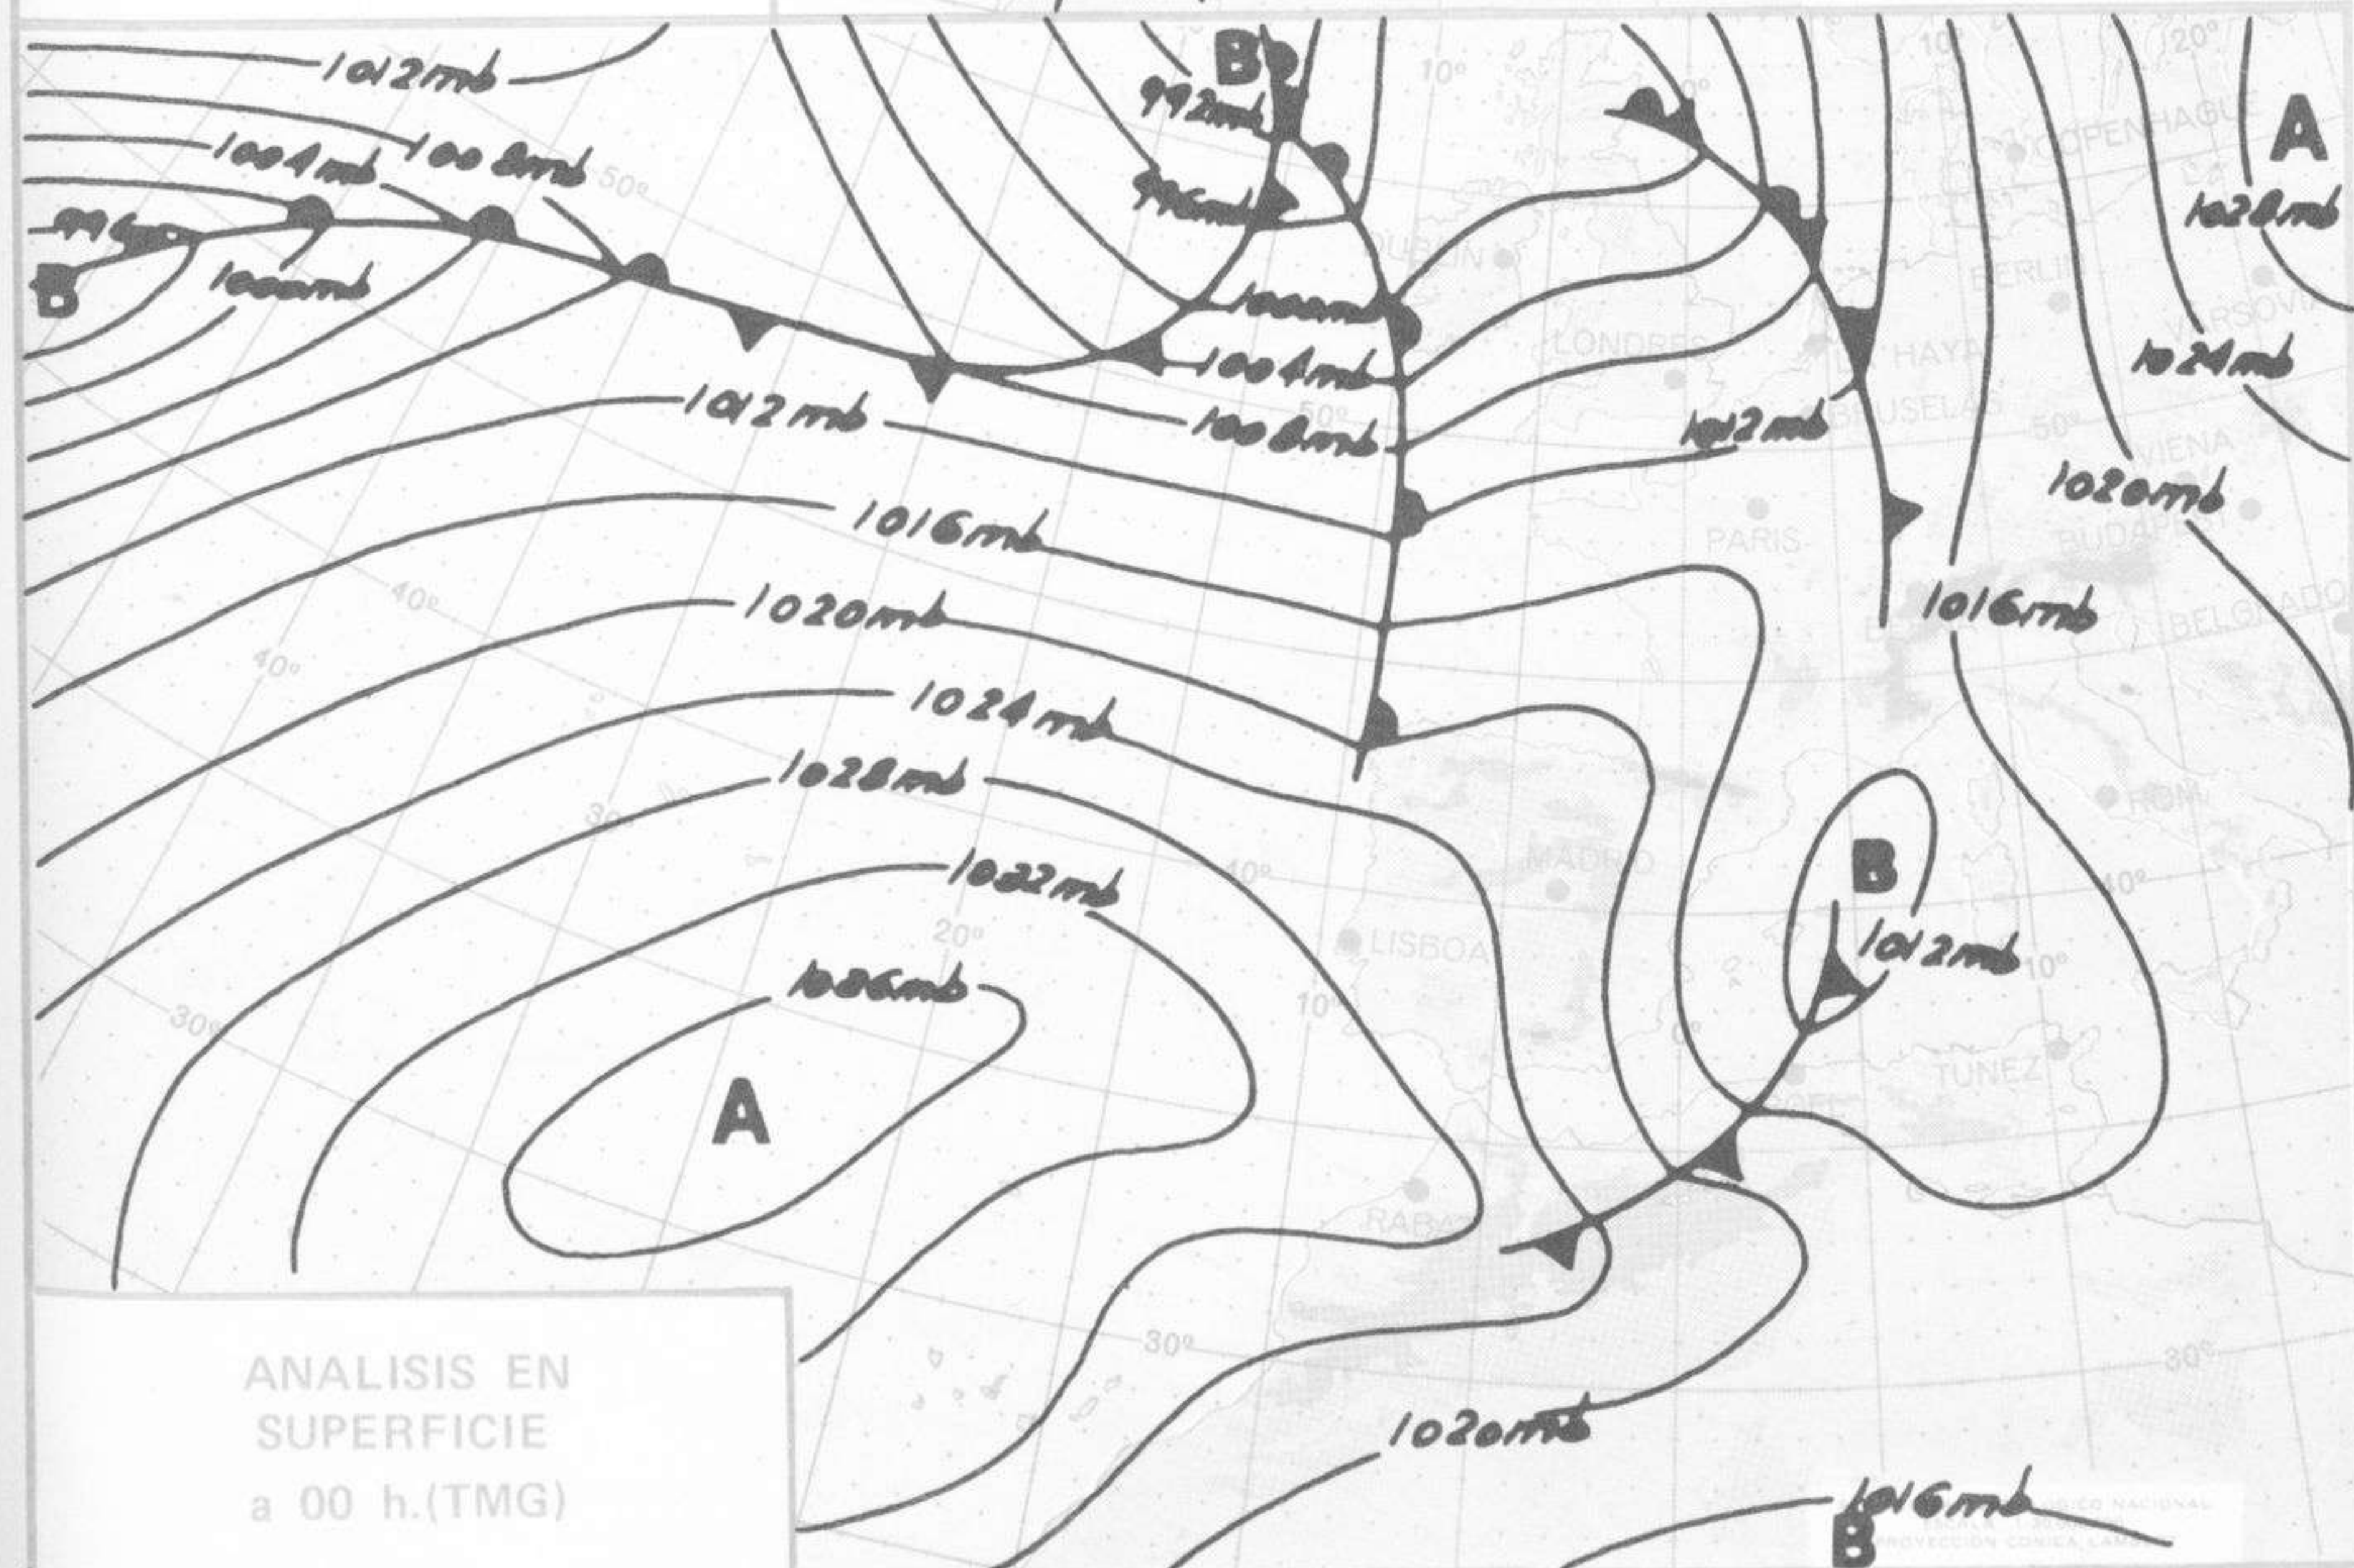

TOPOGRAFIA DE LA SUPERFICIE DE 500 mb. a 00 h. (T.M.G.)

TOPOGRAFIA DE LA SUPERFICIE DE 500 mb. a 12 h. (T.M.G.)

ANALISIS EN SUPERFICIE a 00 h.(TMG)