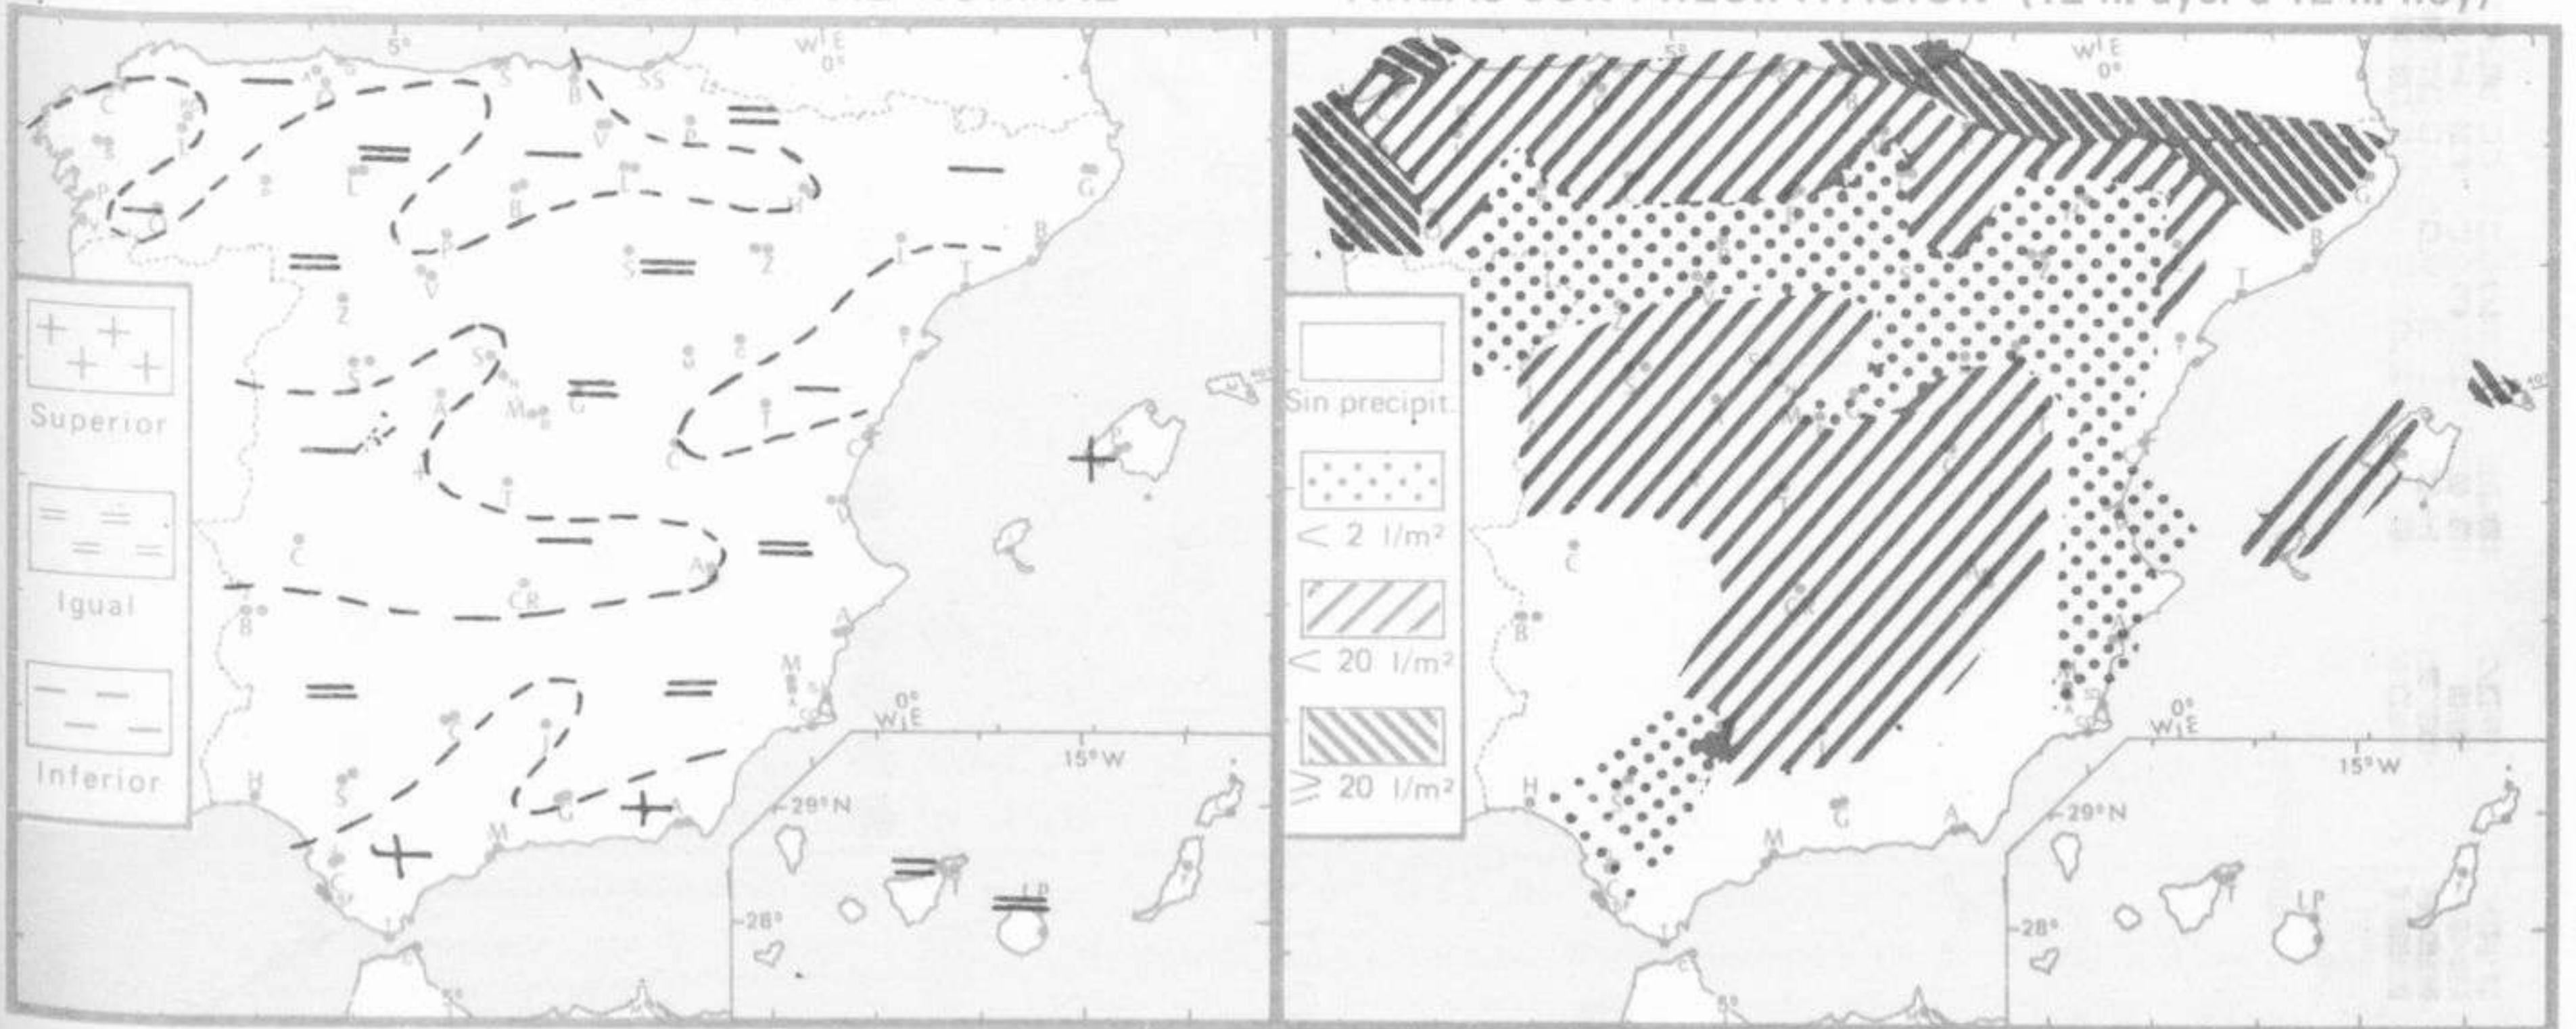

Vientos fuertes: Ayer se registraron intervalos fuertes de componente oeste en puntos de La Mancha, Duero y Costa del Sol. En la mañana de hoy hubo intervalos fuertes del noroeste en Alicante.

Temperaturas destacables: Las máximas de ayer han oscilado de 5º en Palencia a 21º en Almería; de 17º a 18º en Baleares y de 22º a 23º en Canarias. Las mínimas de hoy se registraron entre 1º en Teruel y 14º en Almería y alrededor de los 12º en las capitales Canarias.

PRONOSTICO PARA MAÑANA:

Chubascos en Galicia, Cantábrico, cuenca alta del Duero, puntos del Ebro, norte de Cataluña y Baleares. Muy nuboso en el resto de la cuenca del Duero, Centro, Levante e Ibérica con probabilidad de alguna precipitación aislada. En las demás regiones, poco nuboso o despejado.

26 Y 27.

TENDENCIA PARA LOS DIAS

Día 26: Chubascos en Galicia, Cantábrico, cuencas altas del Duero y Ebro y Baleares.
Día 27: Chubascos aislados en Galicia, Cantábrico, puntos del Duero, Ebro, Cataluña, norte de Levante y Baleares.

NIVEL TERMICO RESPECTO AL NORMAL

AREAS CON PRECIPITACION (12 h. ayer a 12 h. hoy)