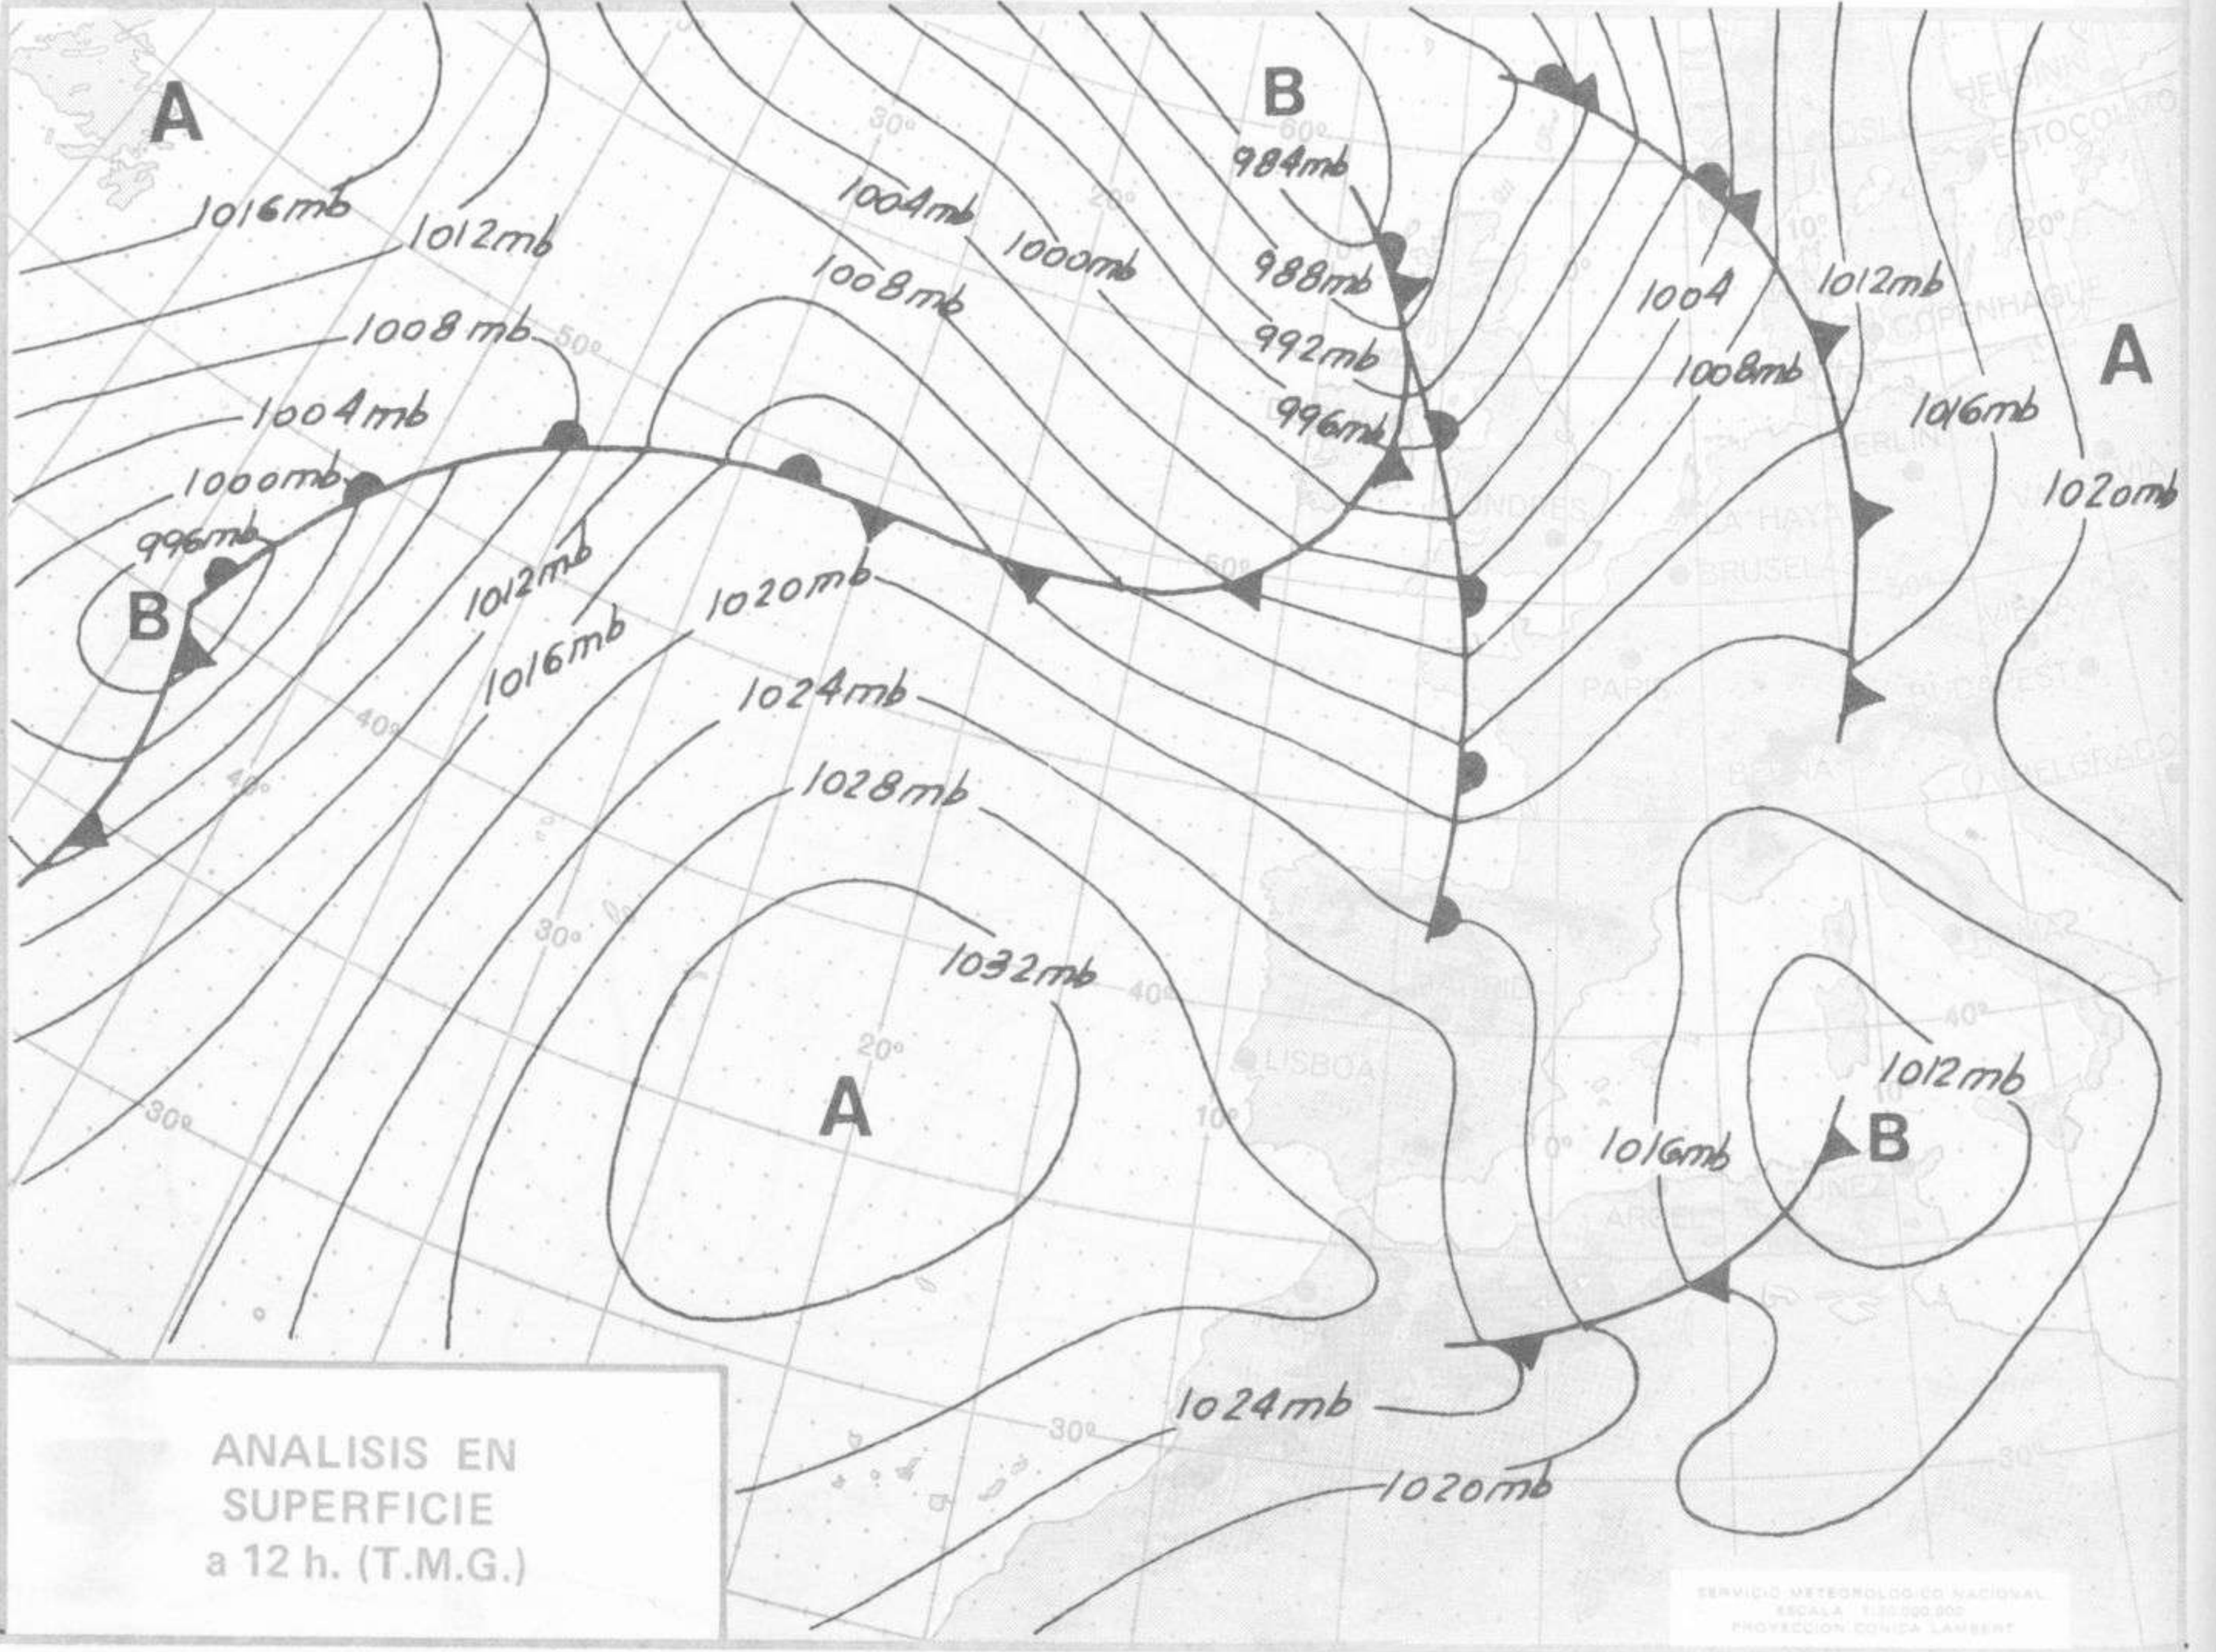

TOPOGRAFIA DE LA SUPERFICIE DE 500 mb. a 00 h. (T.M.G.)

ANALISIS EN SUPERFICIE a 00 h.(TMG)

TOPOGRAFIA DE LA SUPERFICIE DE 500 mb. a 12 h. (T.M.G.)

ANALISIS EN SUPERFICIE a 12 h. (T.M.G.)

SERVICIO METEOROLOGICO NACIONAL
 ESCALA 1:100.000
 PROYECCION CONICA LAMBERT