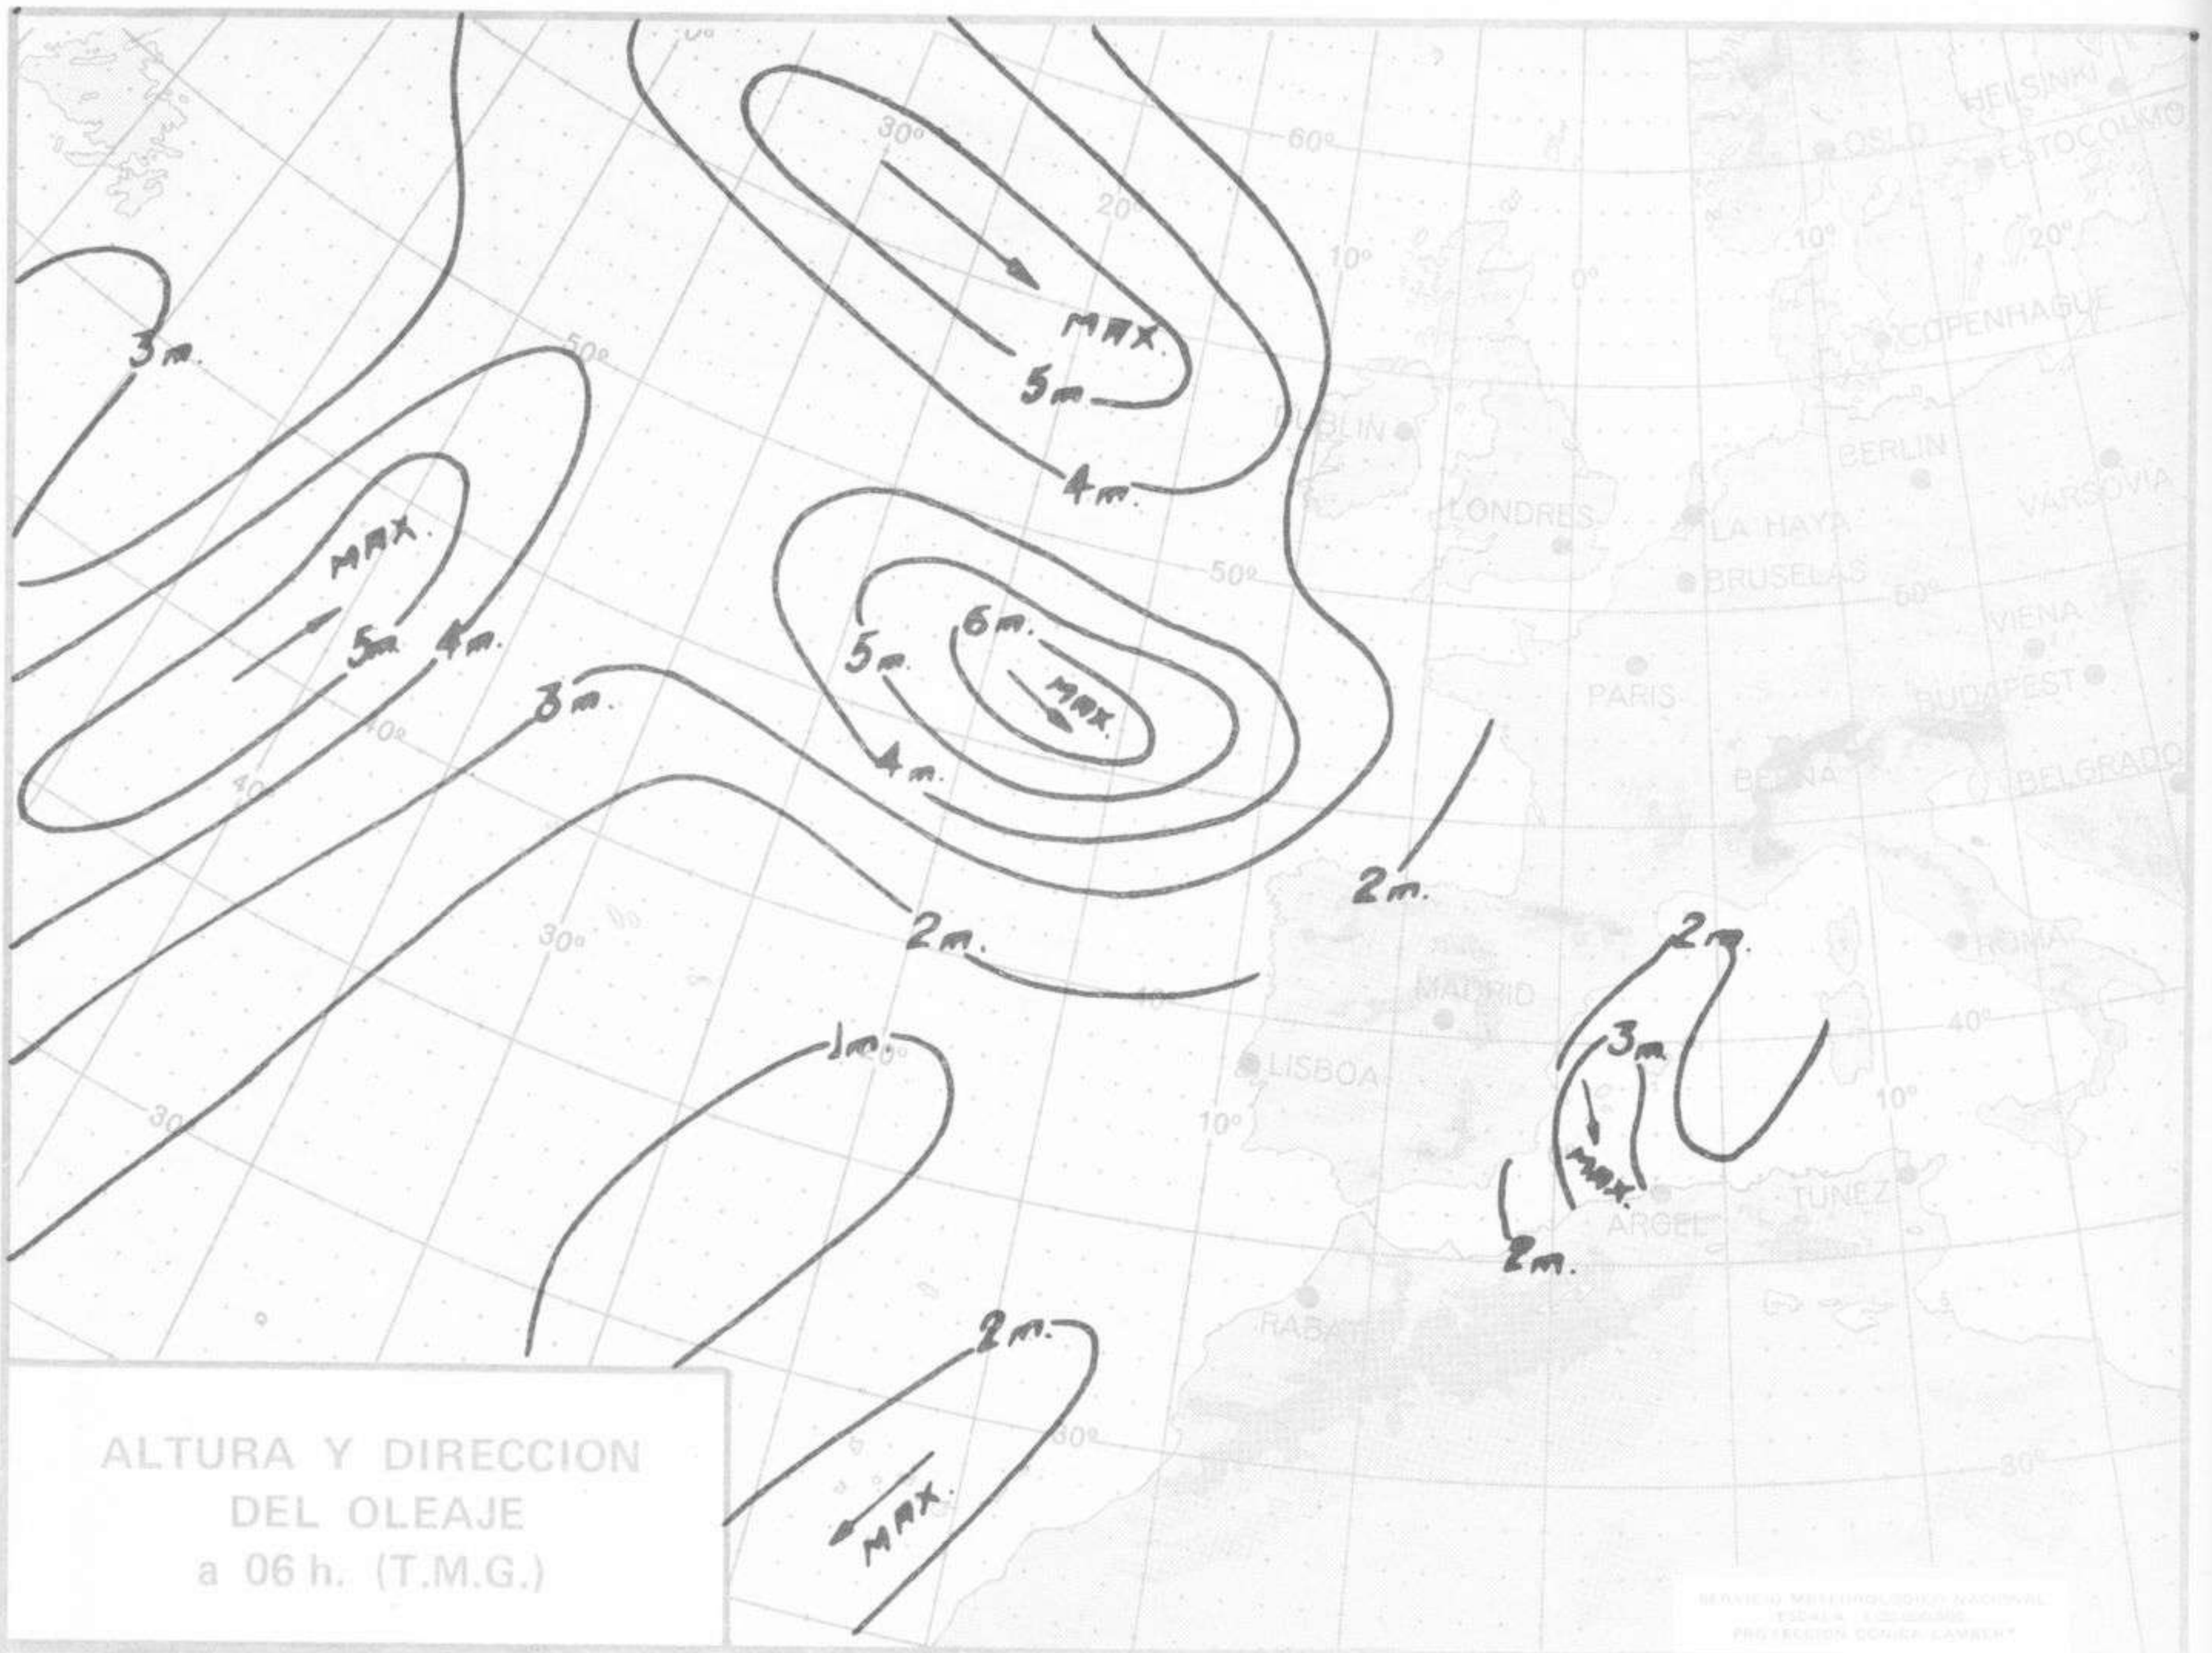

TOPOGRAFIA DE LA SUPERFICIE DE 500 mb. a 00 h. (T.M.G.)

ANALISIS EN SUPERFICIE a 00 h.(TMG)

TOPOGRAFIA DE LA SUPERFICIE DE 500 mb. a 12 h. (T.M.G.)

ANALISIS EN SUPERFICIE a 12 h. (T.M.G.)

SERVICIO METEOROLOGICO NACIONAL
 ESCALA 1:100.000
 PROYECCION CONICA LAMBERT