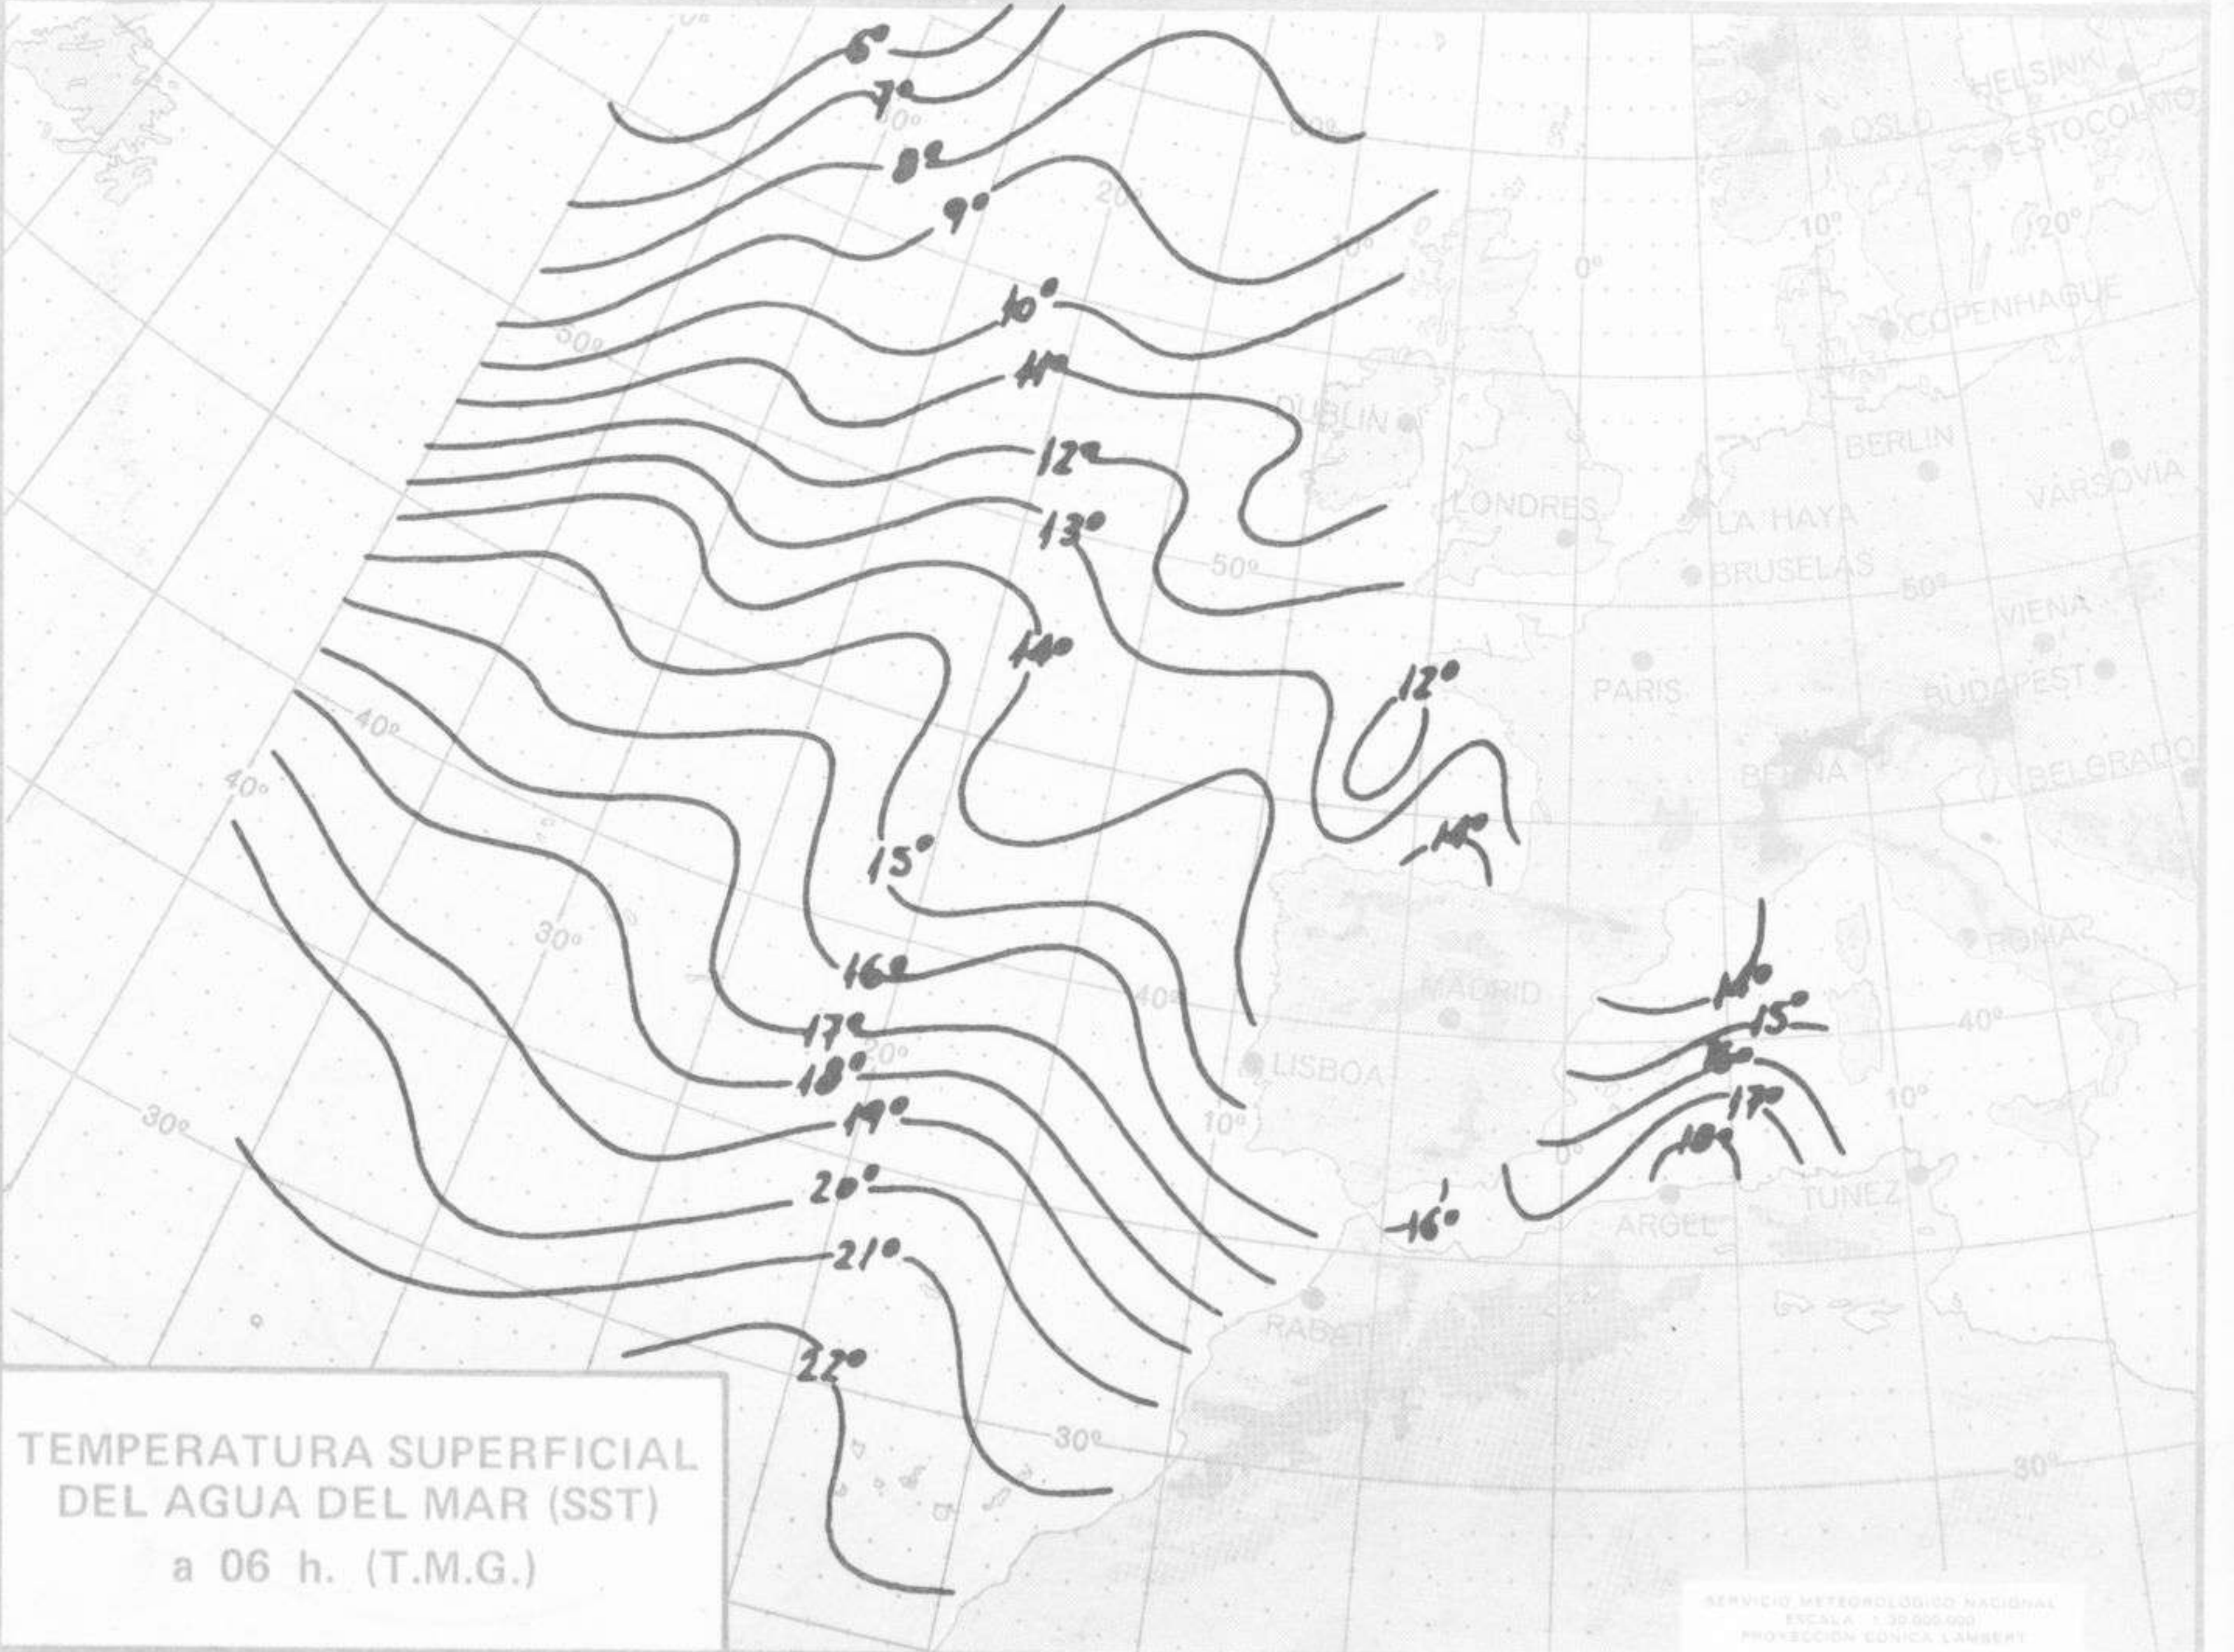

TOPOGRAFIA DE LA SUPERFICIE DE 500 mb. a 00 h. (T.M.G.)

ANALISIS EN SUPERFICIE a 00 h.(TMG)

TOPOGRAFIA DE LA SUPERFICIE DE 500 mb. a 12 h. (T.M.G.)

ANALISIS EN SUPERFICIE a 12 h. (T.M.G.)

SERVICIO METEOROLOGICO NACIONAL
 ESCALA 1:100.000
 PROYECCION CONICA LAMBERT