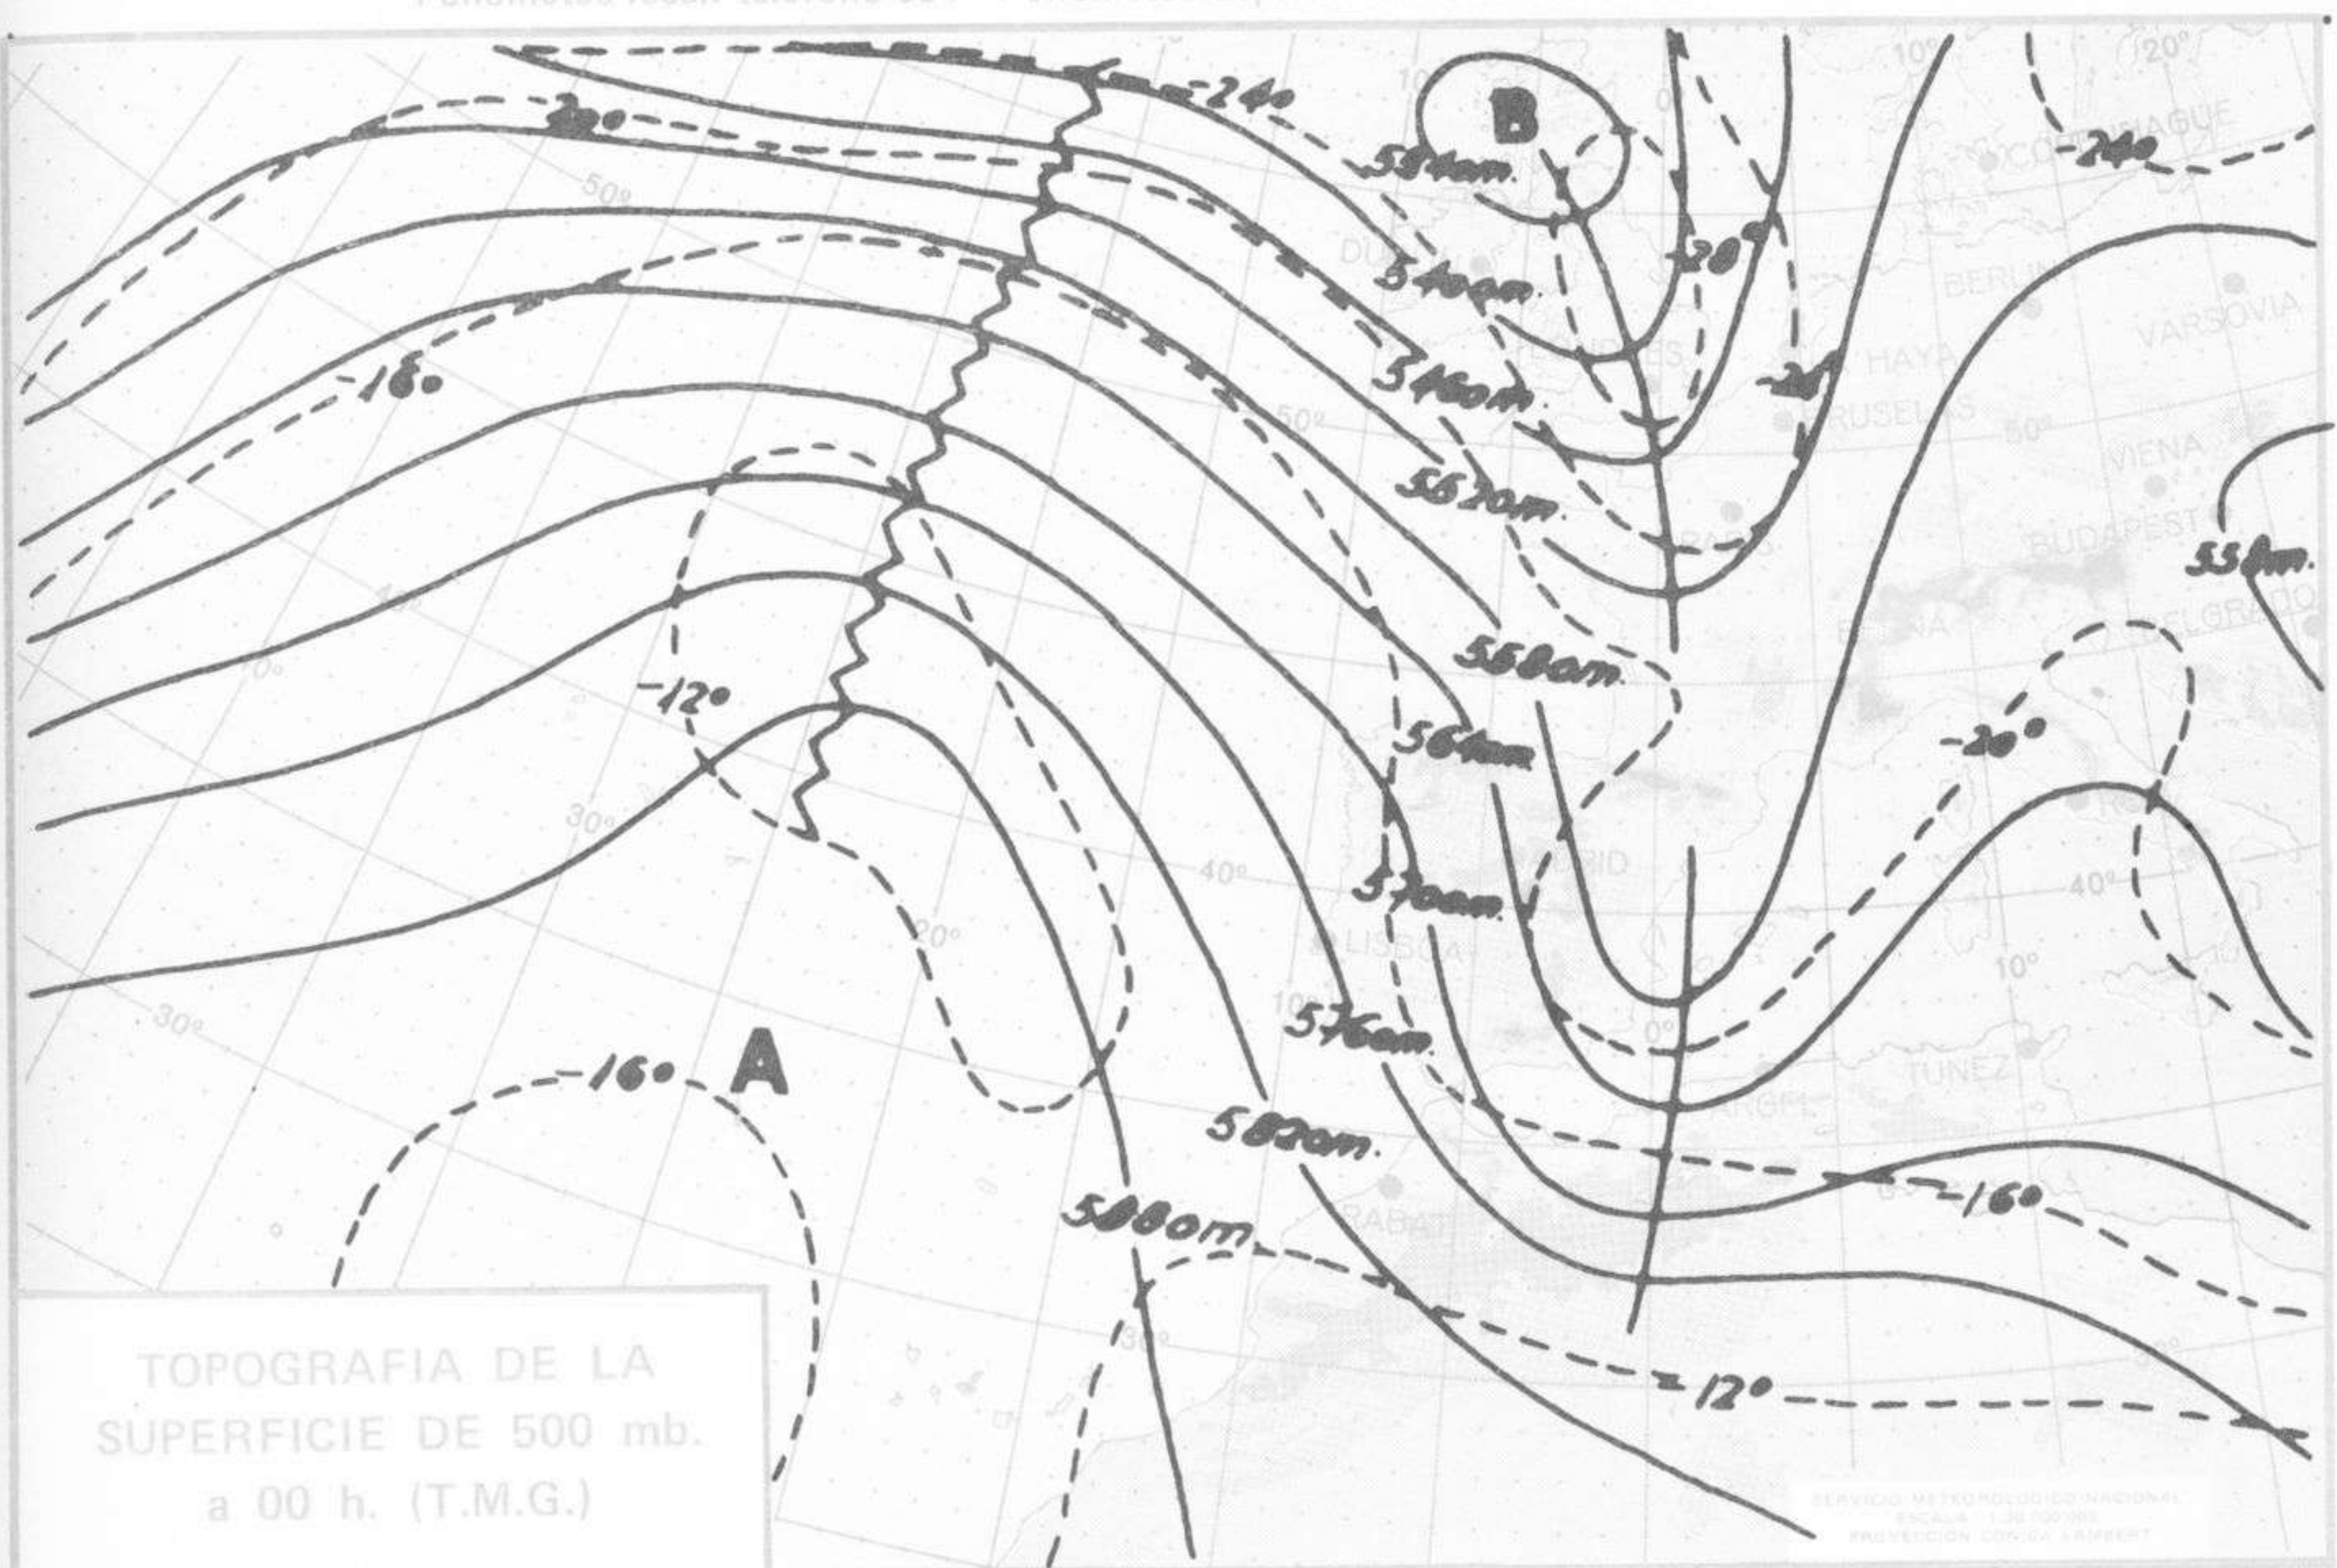

INFORMACION TECNICA DIARIA Núm. 328.

MADRID, DOMINGO 24 de NOVIEMBRE de 1.974

Dirección postal: Centro de Análisis y Predicción (Ciudad Universitaria), Apartado 285 - Madrid - 3 - (España) - Teléfono: 244 35 00
Fonometeo local: teléfono 094 - Fonometeo España: teléfono 232 69 40 de Madrid