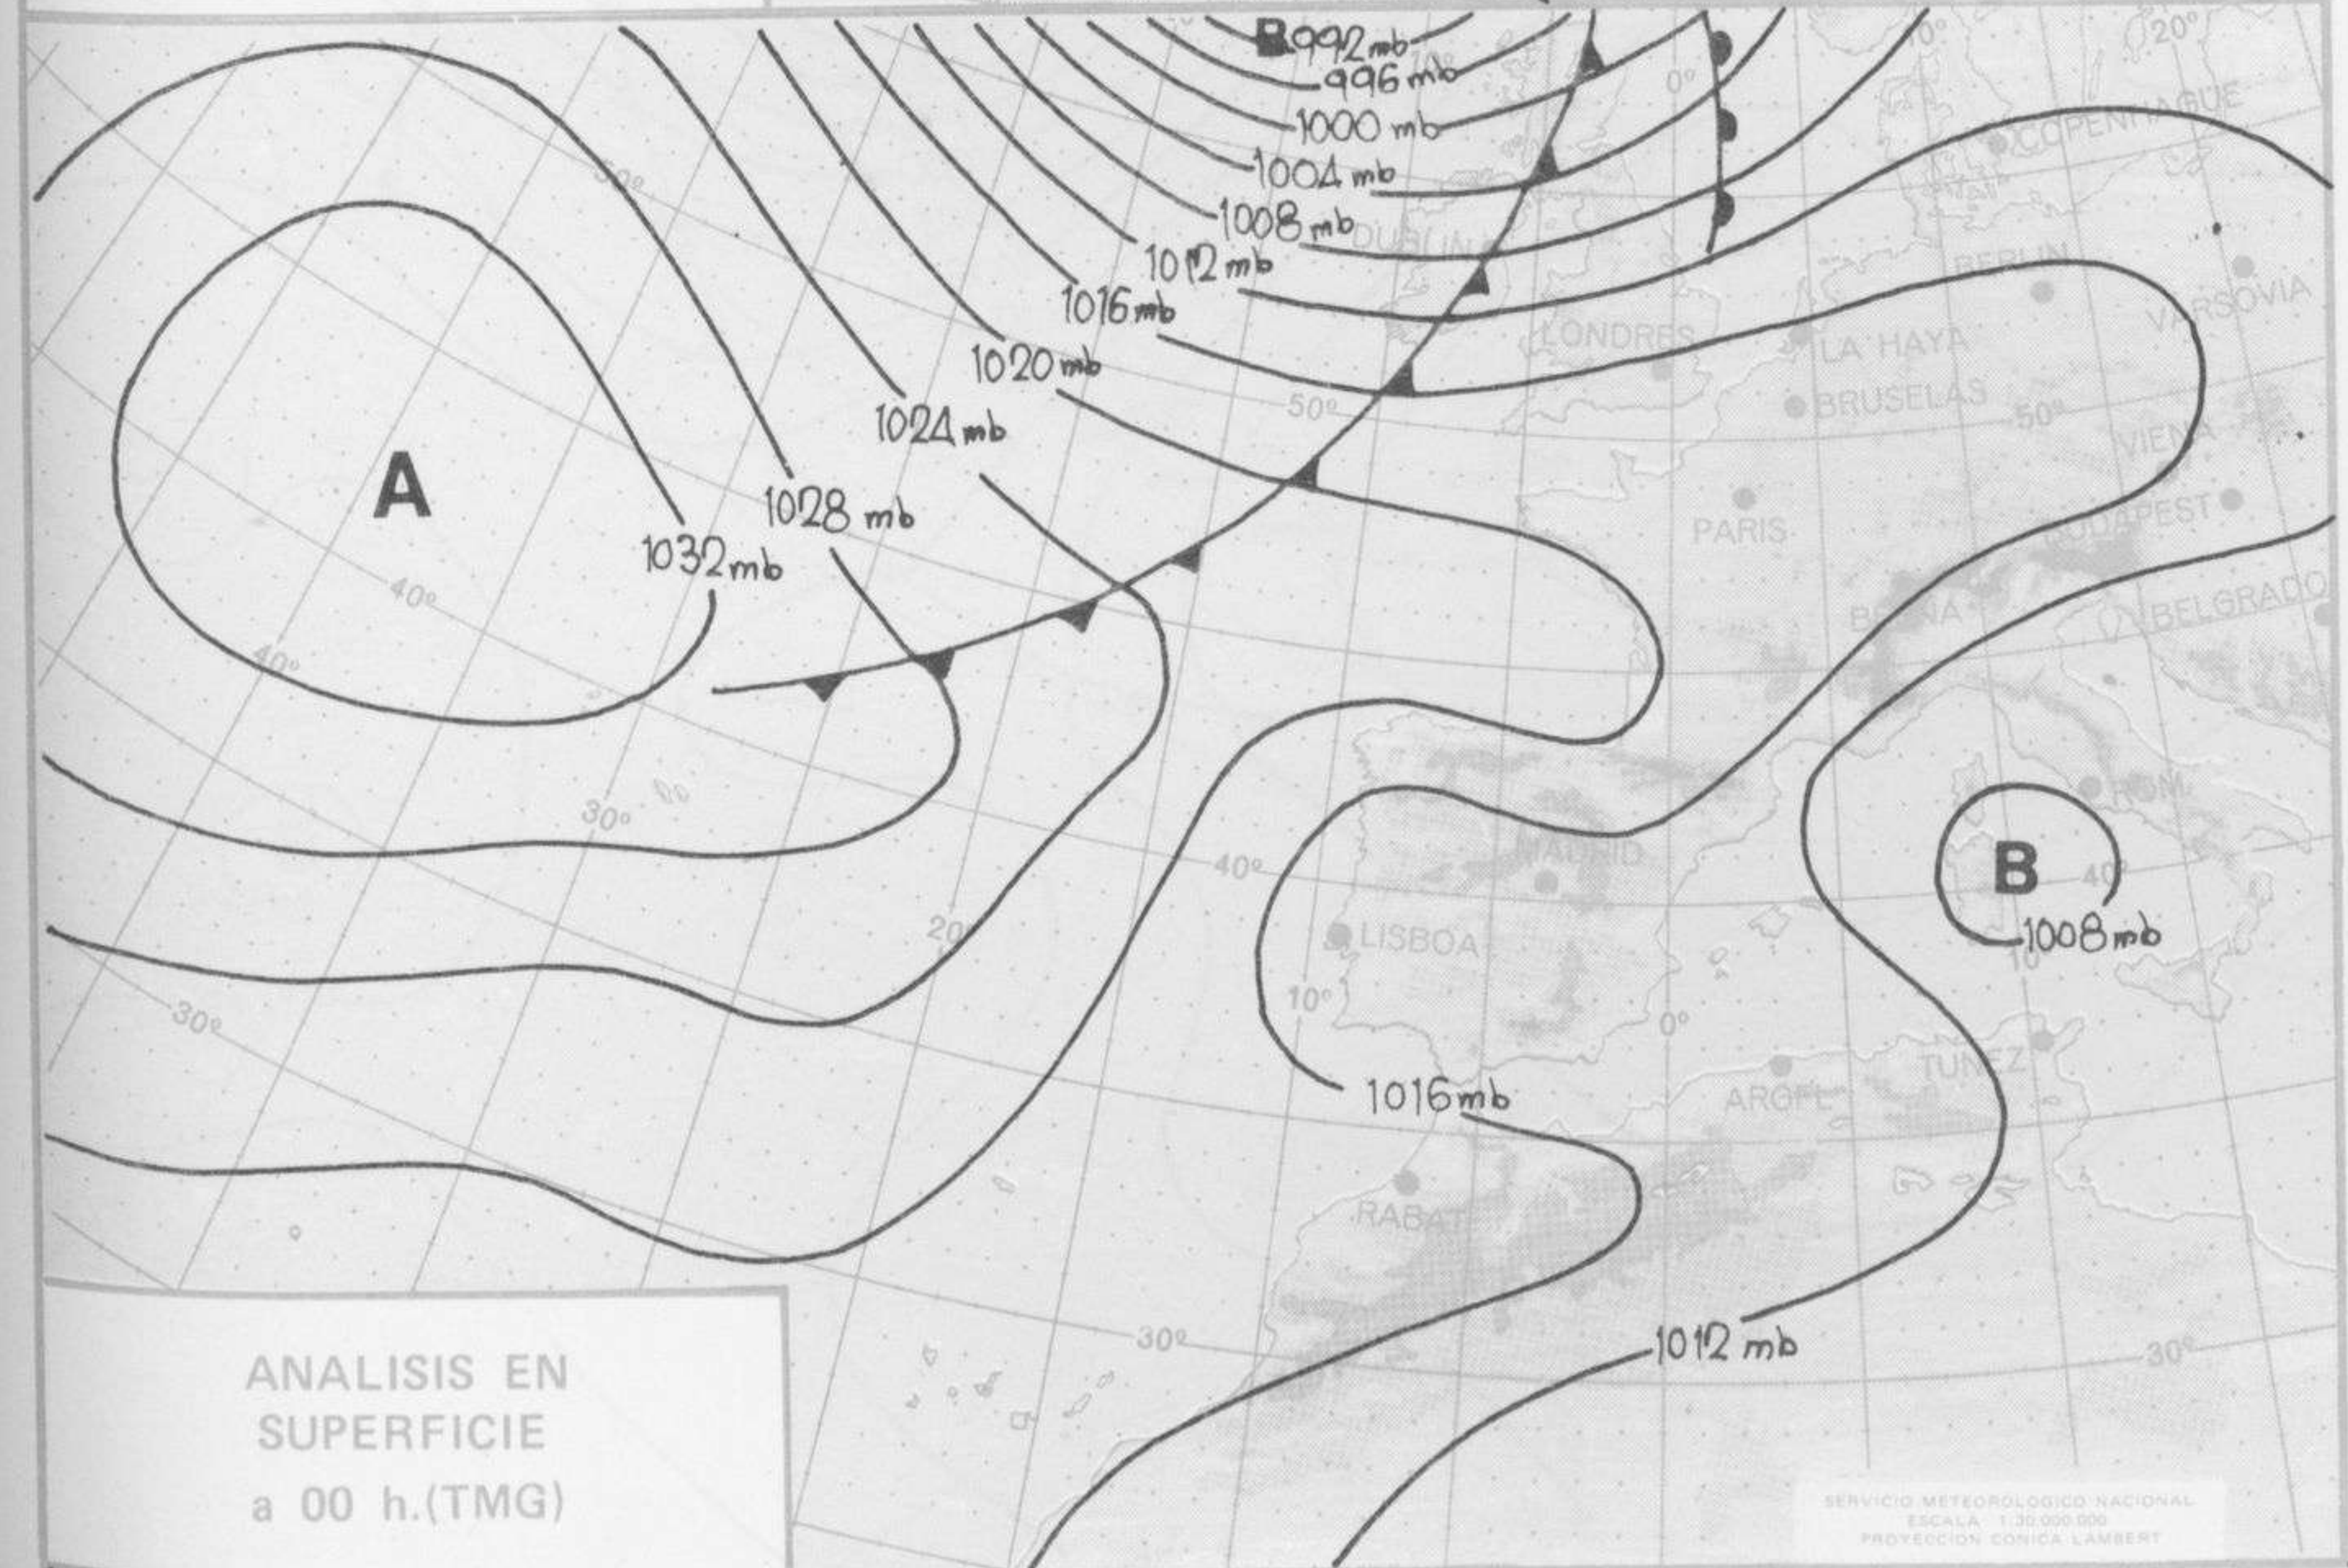

INFORMACION TECNICA DIARIA

Núm. 264

MADRID, **SABADO** 21 de **SEPTIEMBRE** de 1.974

Dirección postal: Centro de Análisis y Predicción (Ciudad Universitaria), Apartado 285 - Madrid - 3 - (España) - Teléfono: 244 35 00
Fonometeo local: teléfono 094 - Fonometeo España: teléfono 232 69 40 de Madrid