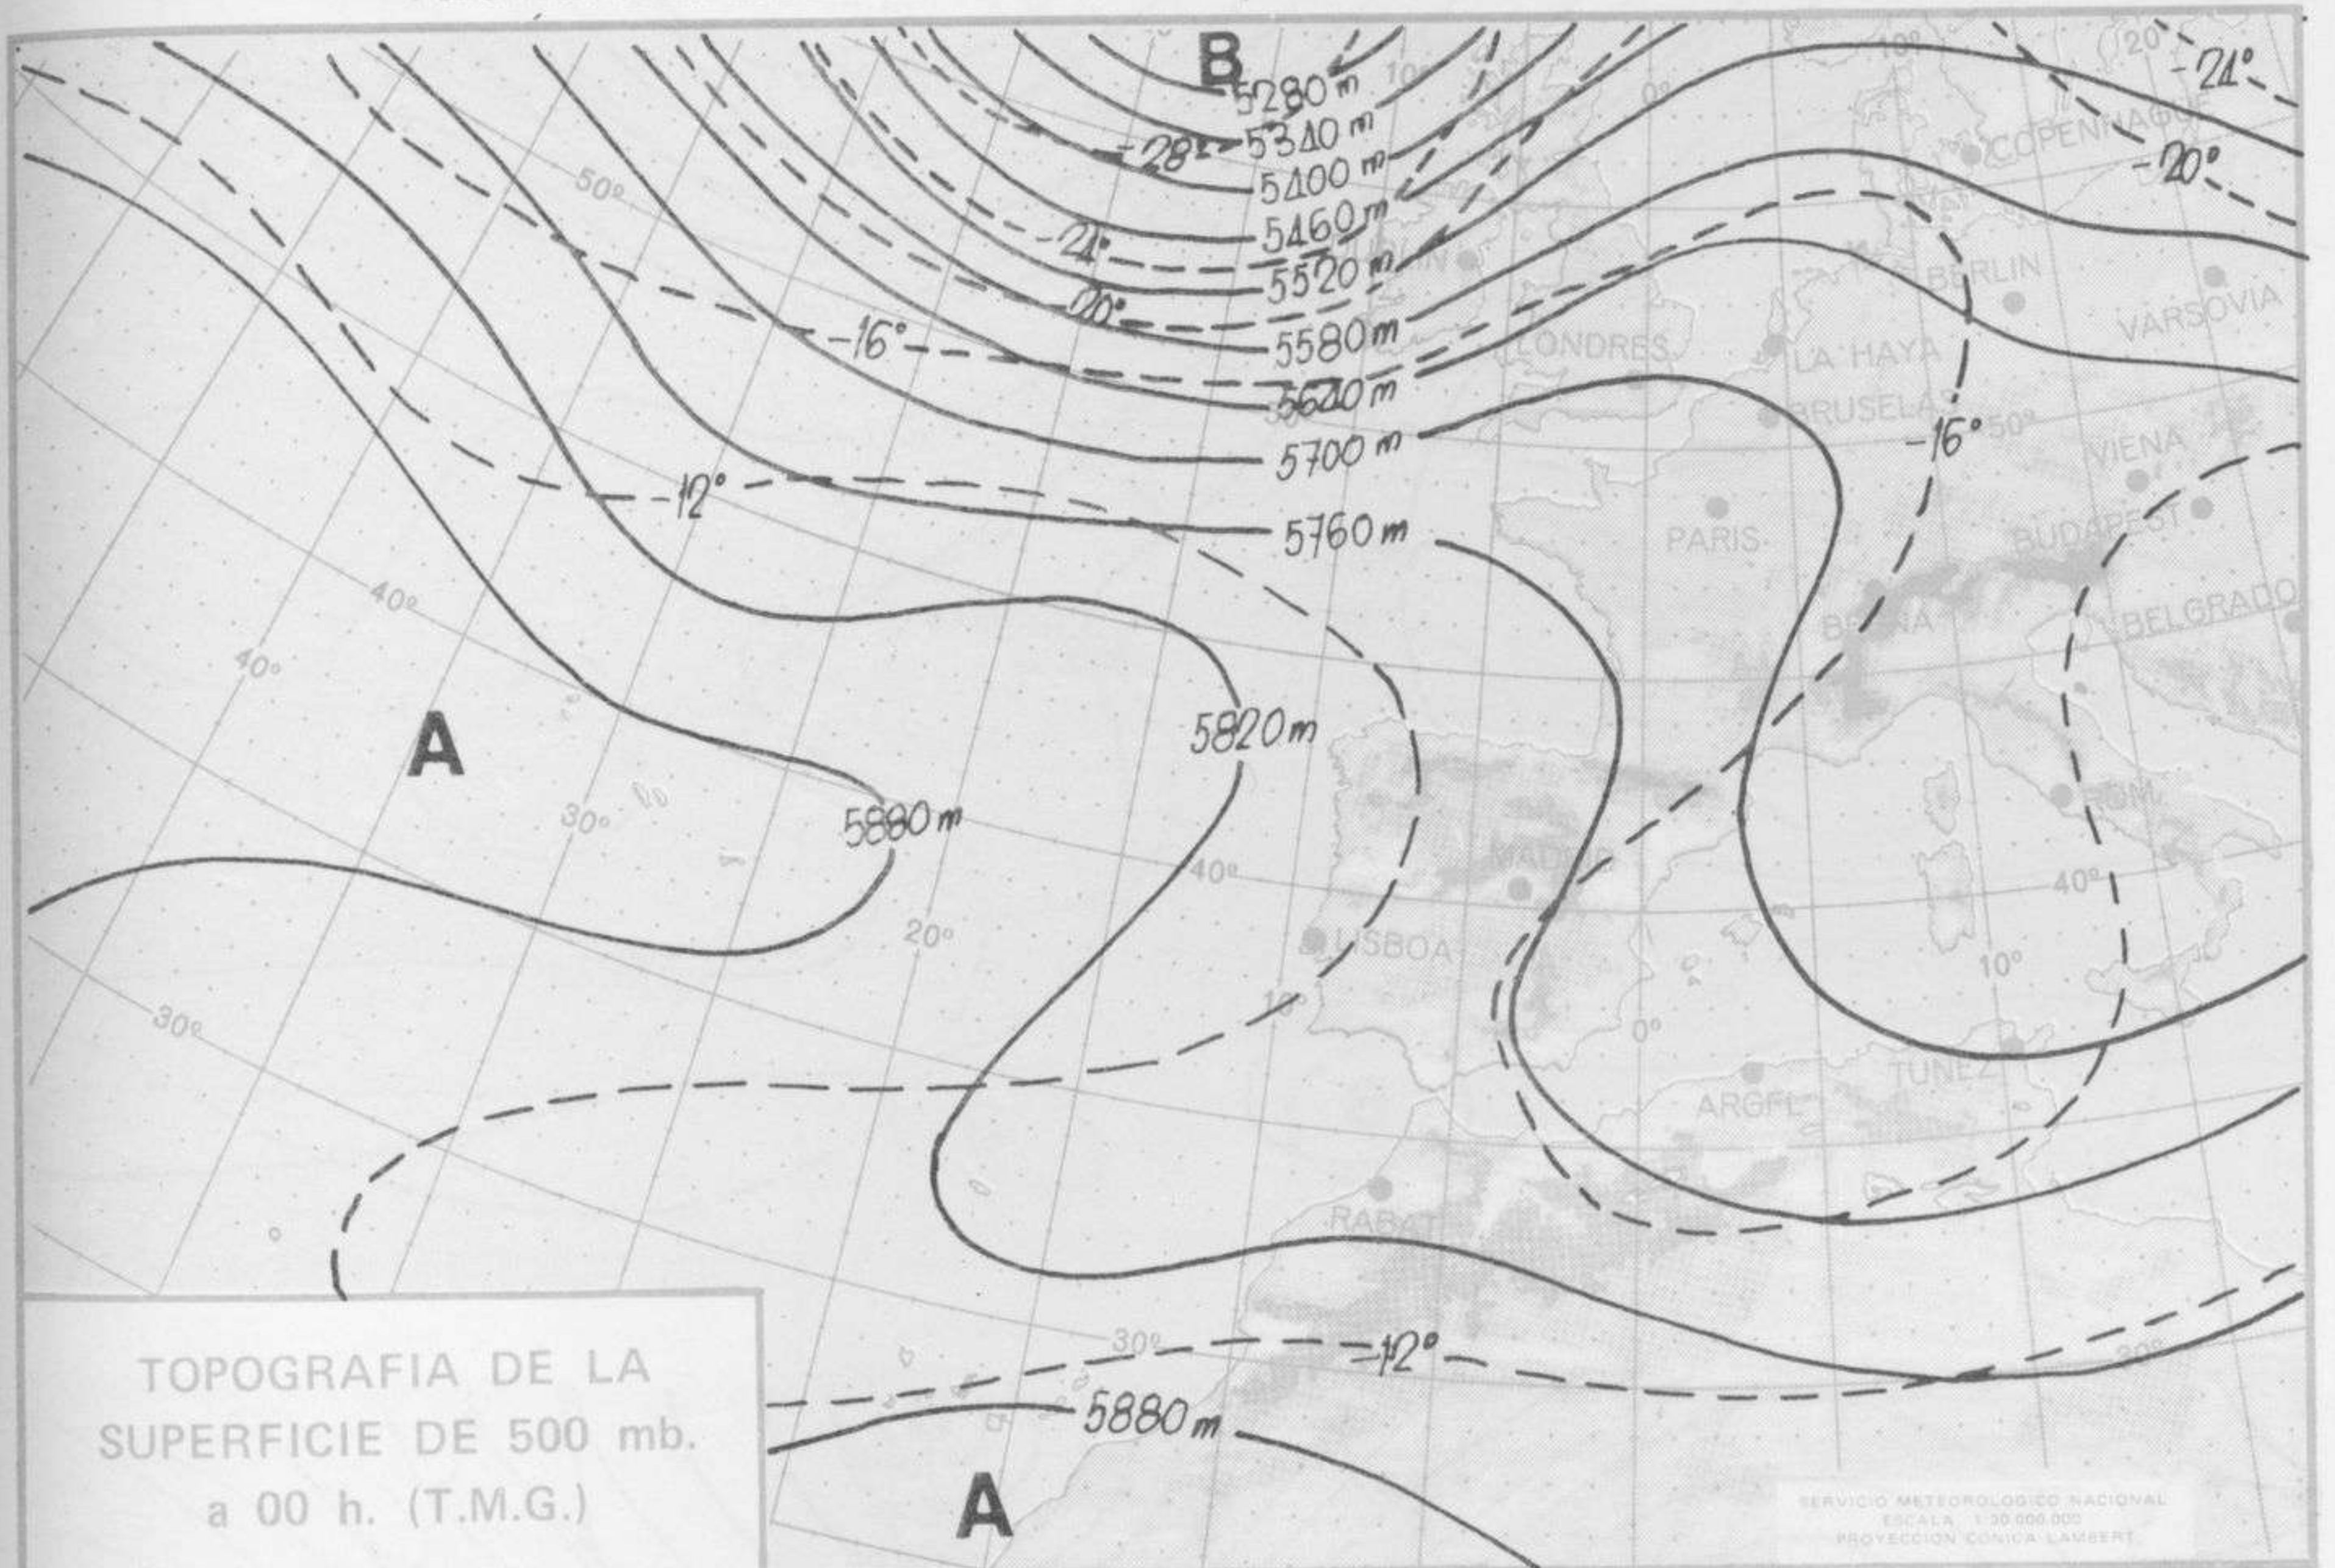

INFORMACION TECNICA DIARIA

Núm. 264

MADRID, **SABADO** 21 de **SEPTIEMBRE** de 1.974

Dirección postal: Centro de Análisis y Predicción (Ciudad Universitaria), Apartado 285 - Madrid - 3 - (España) - Teléfono: 244 35 00
Fonometeo local: teléfono 094 - Fonometeo España: teléfono 232 69 40 de Madrid