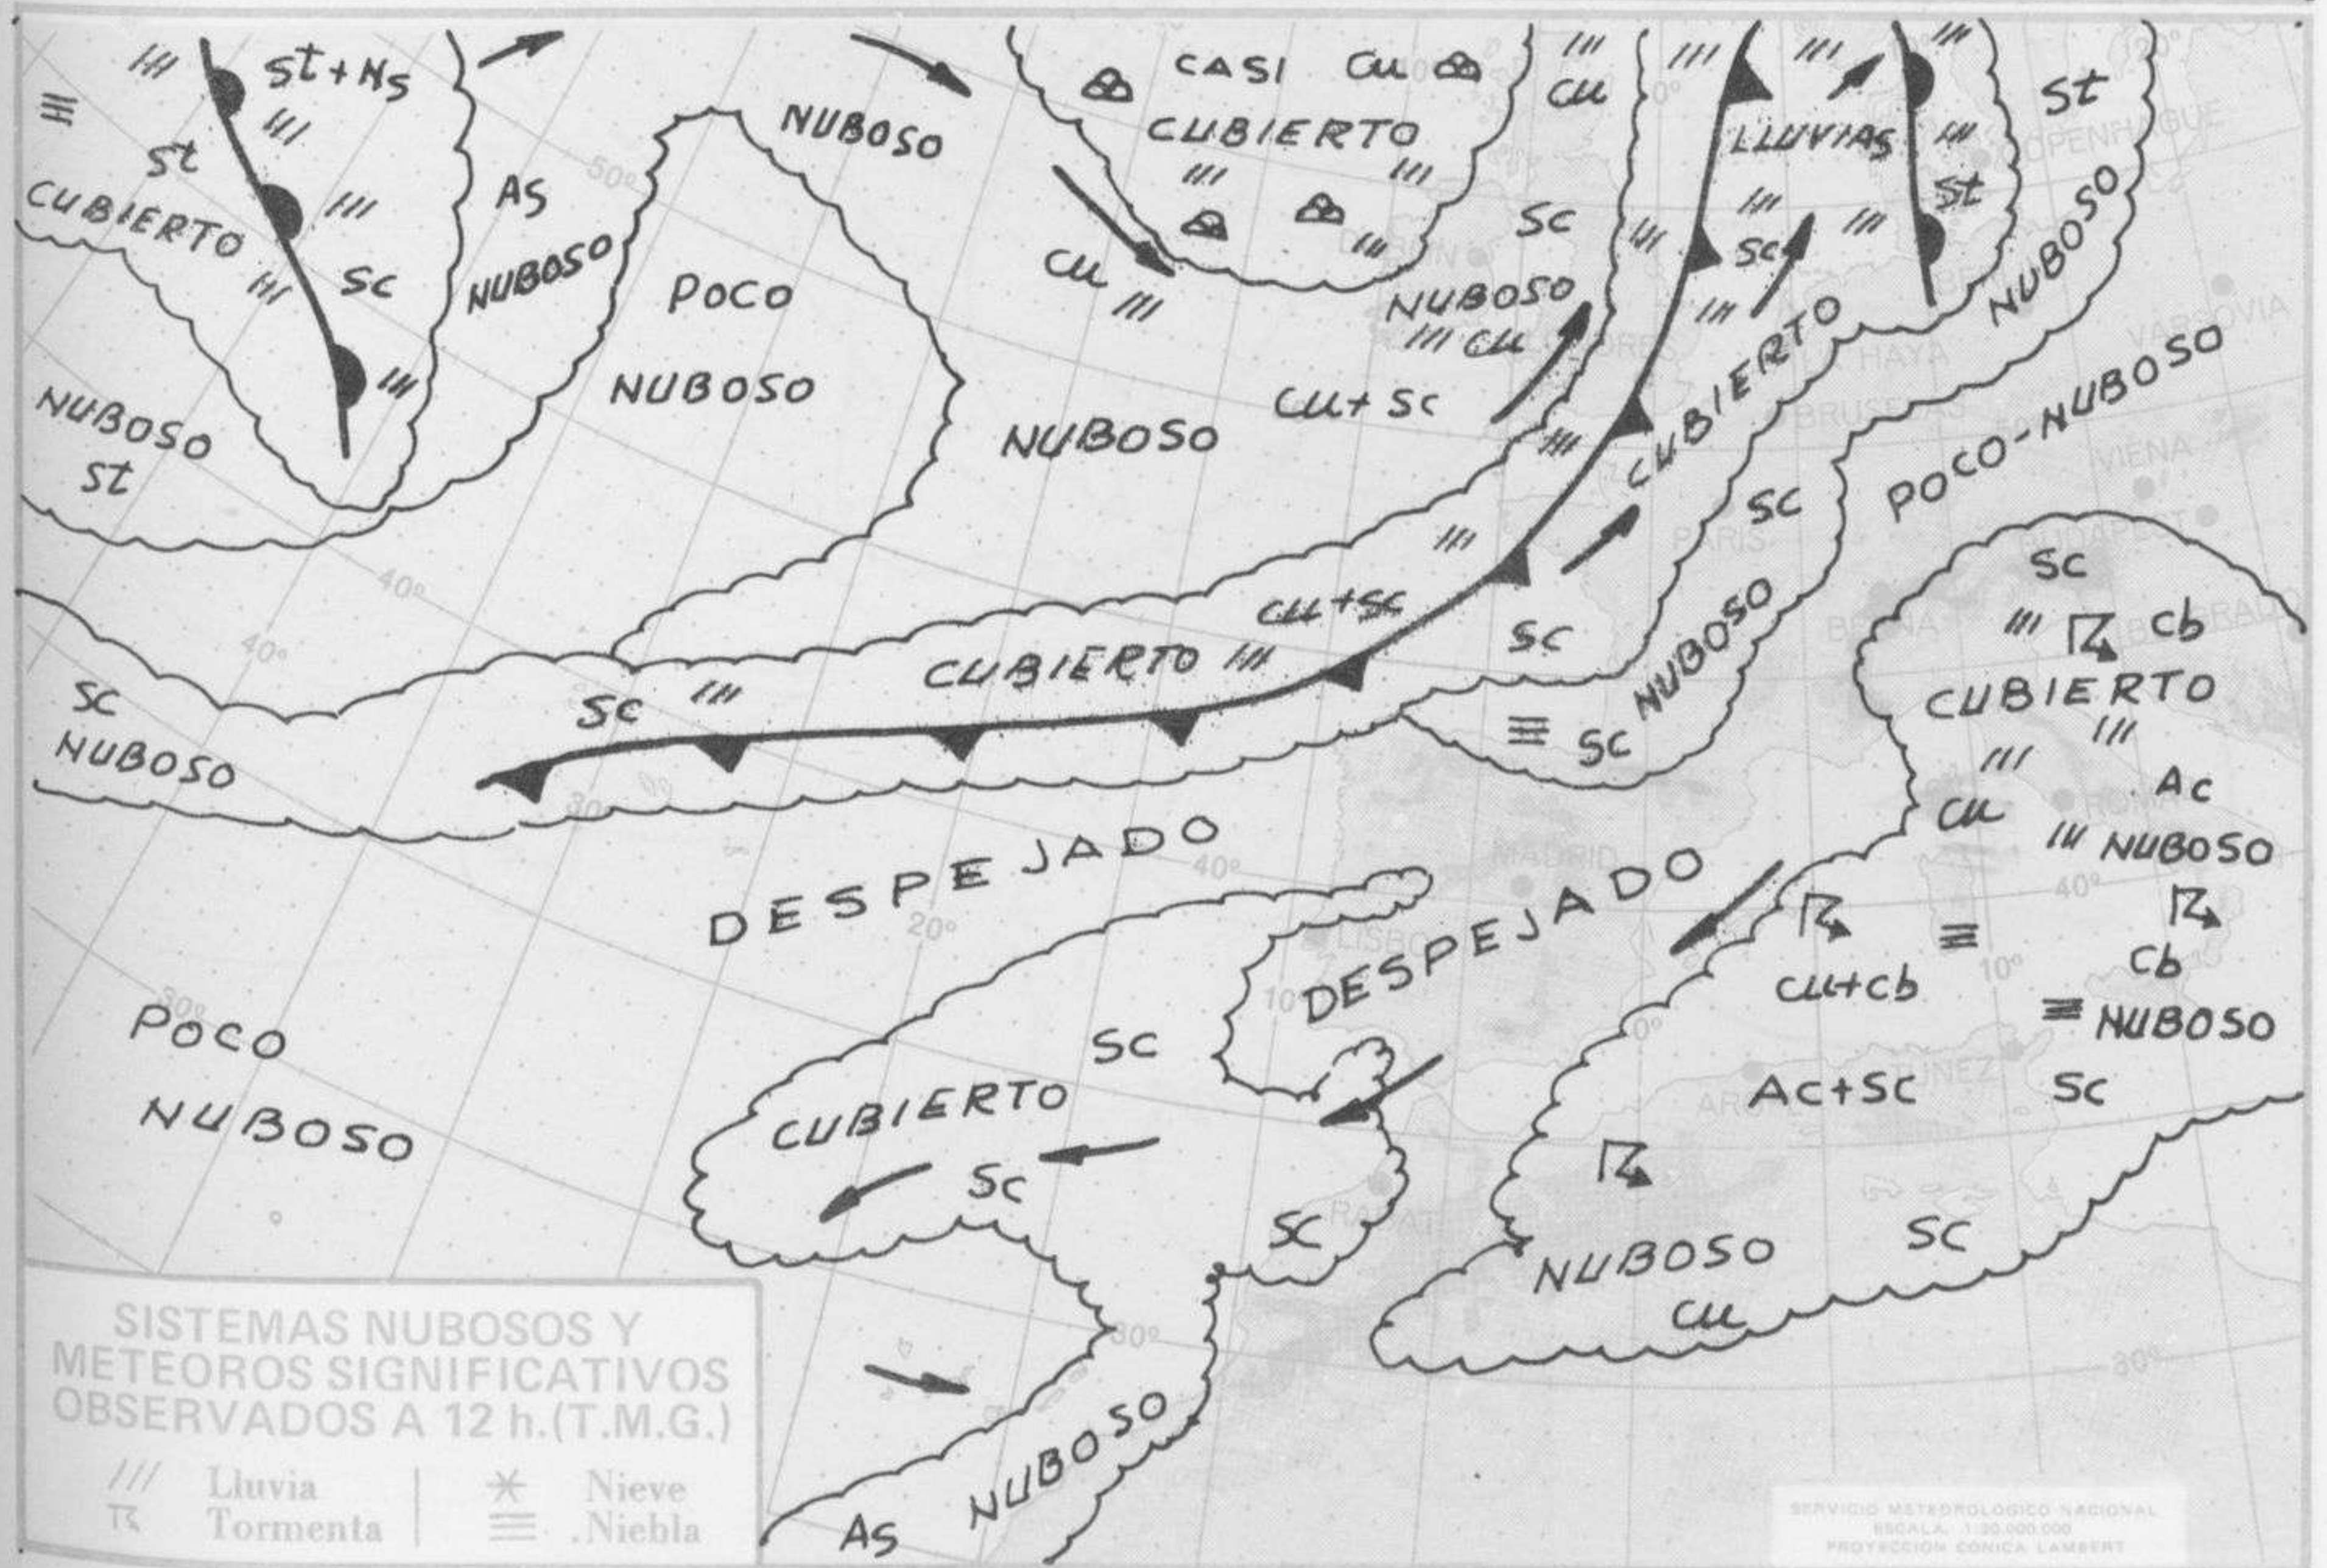

Estaciones	Temperaturas (°C)			Precipitación (l/m²)		Horas de sol ayer	Meteoros significativos			
	Máxima de ayer	Mínima de hoy	12 horas de hoy	06 ayer a 06 hoy	Hoy 06-12		18 horas de ayer	00 horas de hoy	06 horas de hoy	12 horas de hoy
Castellón de la Plana ...	27	15	25			7.8	●		○	☾
Valencia (A) ...	27	14	25			8.7	☾	○	☾	○
Valencia ...	27						☾			
Alicante (A) ...	28	18	27	ip		5.8	☾	●	●	☾
Alicante ...	29	17				8.2	●		●	
Murcia (A) ...	X	18	28			7.0	●		☾	☾
Murcia ...	31	19	28	ip			●		☾	☾
Cartagena ...	26	19	23	ip			●		☾	☾
San Javier ...	26	19	26	4		5.2	●	☾	○	☾
Sevilla (A) ...	29	19	24			7.5	☾	☾	●	☾
Córdoba (A) ...	31	18	24			6.2	●	☾	●	☾
Jaén ...	30	15				8.3	●		☾	
Granada (A) ...	28	12	23			6.5	☾	○	○	☾
Huelva ...	26	19				9.5	●		●	
Jerez de la Frontera (A) ...	26	18	24				☾		●	☾
Cádiz ...	23	20	22			8.8	☾		●	☾
San Fernando ...	24	19	24			7.7	☾		●	●
Tarifa ...	22	18	21			8.4	☾		●	☾
Málaga (A) ...	26	20	28			8.0	☾	○	☾	☾
Almería (A) ...	27	20	26	ip		5.0	●	☾	☾	☾
Palma de Mallorca (A) ...	27	11	25			7.0	●	☾	☾	☾
Mahón (A) ...	23	15	23	9	ip	7.5	☾	☾	☾	☾
Ibiza (A) ...	27	18	25	1		6.0	☾	☾	☾	☾
Santa Cruz de Tenerife (A)...	22	16	19			7.6	☾	☾	○	☾
Santa Cruz de Tenerife ...		21	25			6.9			☾	☾
Las Palmas (A) ...	26	20	25			7.7	☾	●	☾	☾
Fuerteventura (A) ...		19	23			7.7			☾	●
Lanzarote (A) ...	25	18	24			6.8	○		☾	☾
Ceuta ...	24	16	21			13.6	○		○	○
Melilla ...	27	20	25			6.1	☾	○	☾	☾