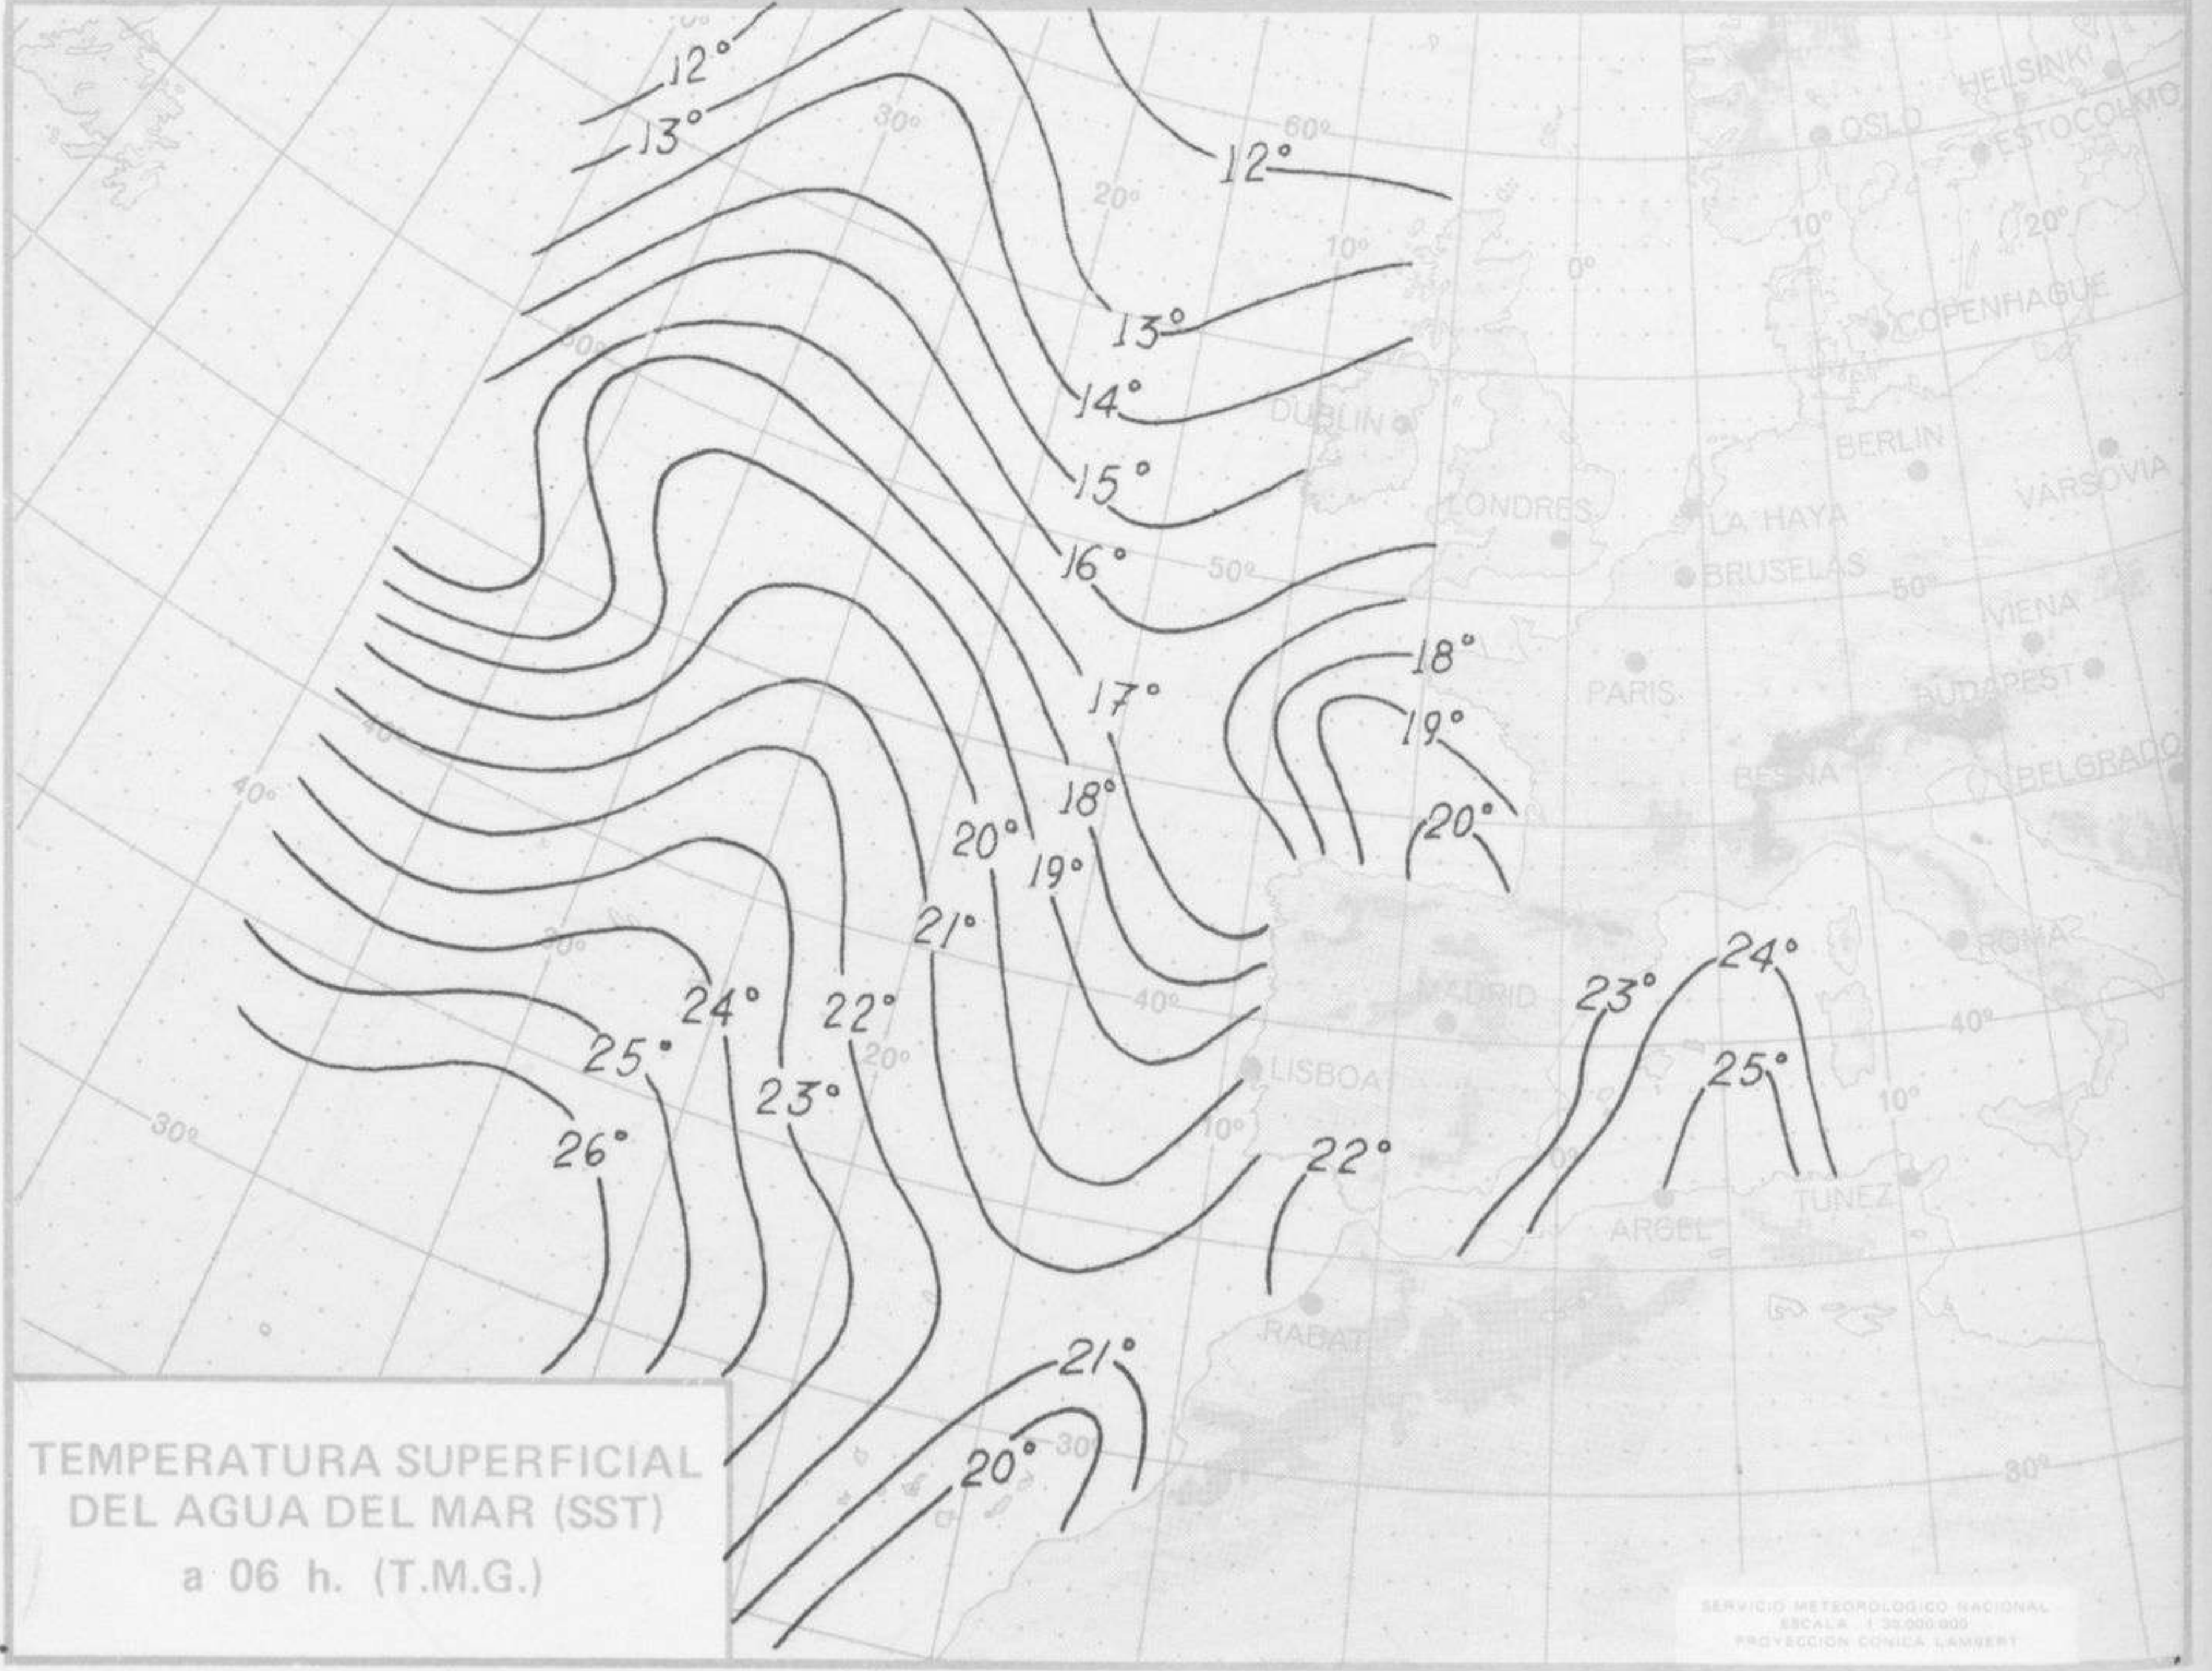

COMPLEMENTO A LA INFORMACION TECNICA DIARIA

Dirección postal: Centro de Análisis y Predicción (Ciudad Universitaria), Apartado 285 - Madrid - 3 - (España) - Teléfono: 244 35 00
Fonometeo local: teléfono 094 - Fonometeo España: teléfono 232 69 40 de Madrid

MADRID, Lunes 5 de AGOSTO de 1.974

R A D I O S O N D E O S																	
Sondeos a 00 horas (T M G)								Sondeos a 12 horas (T M G)									
Presiones tipo				Puntos notables				Presiones tipo				Puntos notables					
PPP	hhh	TT	DD dd ff	PPP	TT	DD	PPP	TT	DD	PPP	hhh	TT	DD dd ff	PPP	TT	DD	
La Coruña 08.001																	
1000	195	15	20 02 05	1016	16	11-	1000	124	17	59	04	04	1015	20	59		
850	1556	10	40 v 02	934	12	36	850	1566	14	67	12	12	994	16	50		
700	3156	5	75 24 20	891	12	50	700	3177	4	59	25	16	955	17	60		
500	5820	-11	56 24 35	856	10	28	500	5840	-12	57	24	30	865	15	66		
400	7490	-23	56 24 44	814	10	70	400	7510	-23	64	24	28	770	10	63		
300	9530	-38	60 25 76	743	6	75	300	9550	-39	62	24	52	623	-3	45		
250	10450	-49	56 25 45	687	4	73	250	10770	-47		25	60	574	-5	60		
200	12200	-57	25 50	598	-4	37	200	12220	-55		25	64	516	-10	56		
150	13990	-61	25 48	546	-5	75	150	14040	-60		24	50	482	-24	58		
100	16530	-58	25 31	400	-23	56	100	16570	-58		21	40	271	-45	62		
70				369	-26	69	70						204	-54			
50				190	-58		50						153	-60			
30				163	-61		30						130	-61			
20				116	-61		20						102	-59			
Madrid / Barajas 08.221																	
1000	150			946	22	70	1000	159					948	27	66		
850	1556	18	74 15 02	875	21	74	850	1586	21	67	14	03	620	4	72		
700	3182	10	23 10	742	8	73	700	3333	11	76	22	17	370	-25			
500	5880	-9	25 23	720	11		500	5940	-8		24	32	275	-41			
400	7570	-21	25 26	643	6		400	7630	-21		25	30	196	-56			
300	9620	-38	26 25	482	-11		300	9700	-36		25	30	132	-65			
250	10860	-47	25 29	450	-12		250	10940	-45		25	30					
200	12300	-57	26 30	304	-38		200	12390	-56		25	32					
150	14100	-63	26 45	204	-56		150	14190	-63		25	46					
100	16600	-62	24 35	143	-64		100	16670	-64		21	18					
70							70										
50							50										
30							30										
20							20										
Palma de Mallorca / Bon Bonet 08.302																	
1000	158	25	57 00 00	1012	25	57	1000	192	27	61	10	14	1016	29	64		
850	1572	20	36 14	926	22	50	850	1008	20	69	32	06	991	23	04		
700	3212	11	27 17	886	23	64	700	3258	13	76	26	25	903	20	57		
500	5910	-9	28 31	742	12		500	6000	-4		27	19	892	22	68		
400	7600	-21	28 20	730	13		400	7720	-15		25	27	649	10	60		
300	9570	-33	28 39	414	-19		300	9840	-30		26	21	404	-14			
250	10930	-42	26 64	284	-35		250	11110	-38		26	27	243	-39			
200	12420	-52	24 54	170	-59		200	12620	-46		26	39	176	-50			
150	14240	-62	23 56	118	-66		150	14510	-53		25	74	110	-57			
100	16710	-68	24 54				100										
70							70										
50							50										
30							30										
20							20										
Santa Cruz de Tenerife 60.020																	
1000	138	21	56 00 00	1012	22	56	1000	149	28		08	08	1013	27	60		
850	1559	26	00 00	970	20	56	850	1578	24		10	12	995	29			
700	3129	11	18 16	922	28		700	3241	13		13	20	992	31			
500	5900	-7	19 30	853	27		500	5940	-9		18	20	760	19			
400	7600	-20	19 25	577	-3		400	7640	-18		27	20	629	5			
300	9570	-34	25 25	552	-2		300	9730	-33		26	18	518	-9	14		
250	10930	-43		185	-56		250	10980	-42		25	20	482	-9			
200	12400	-53		105	-72		200	12460	-52		26	22	411	-11			
150	14200	-66					150	14270	-65		22	24	403	-17			
100	16600	-71					100						189	-54			
70							70						139	-68			
50							50										
30							30										
20							20										

V I E N T O E N A L T I T U D																
Estación	Tipo de Sonda	Indicativo	dia/hora	Tierra dd ff	1000m dd ff	1500m dd ff	2000m dd ff	3000m dd ff	4000m dd ff	5500m dd ff	7000m dd ff	8000m dd ff	10500m dd ff	12000m dd ff	13500m dd ff	16000m dd