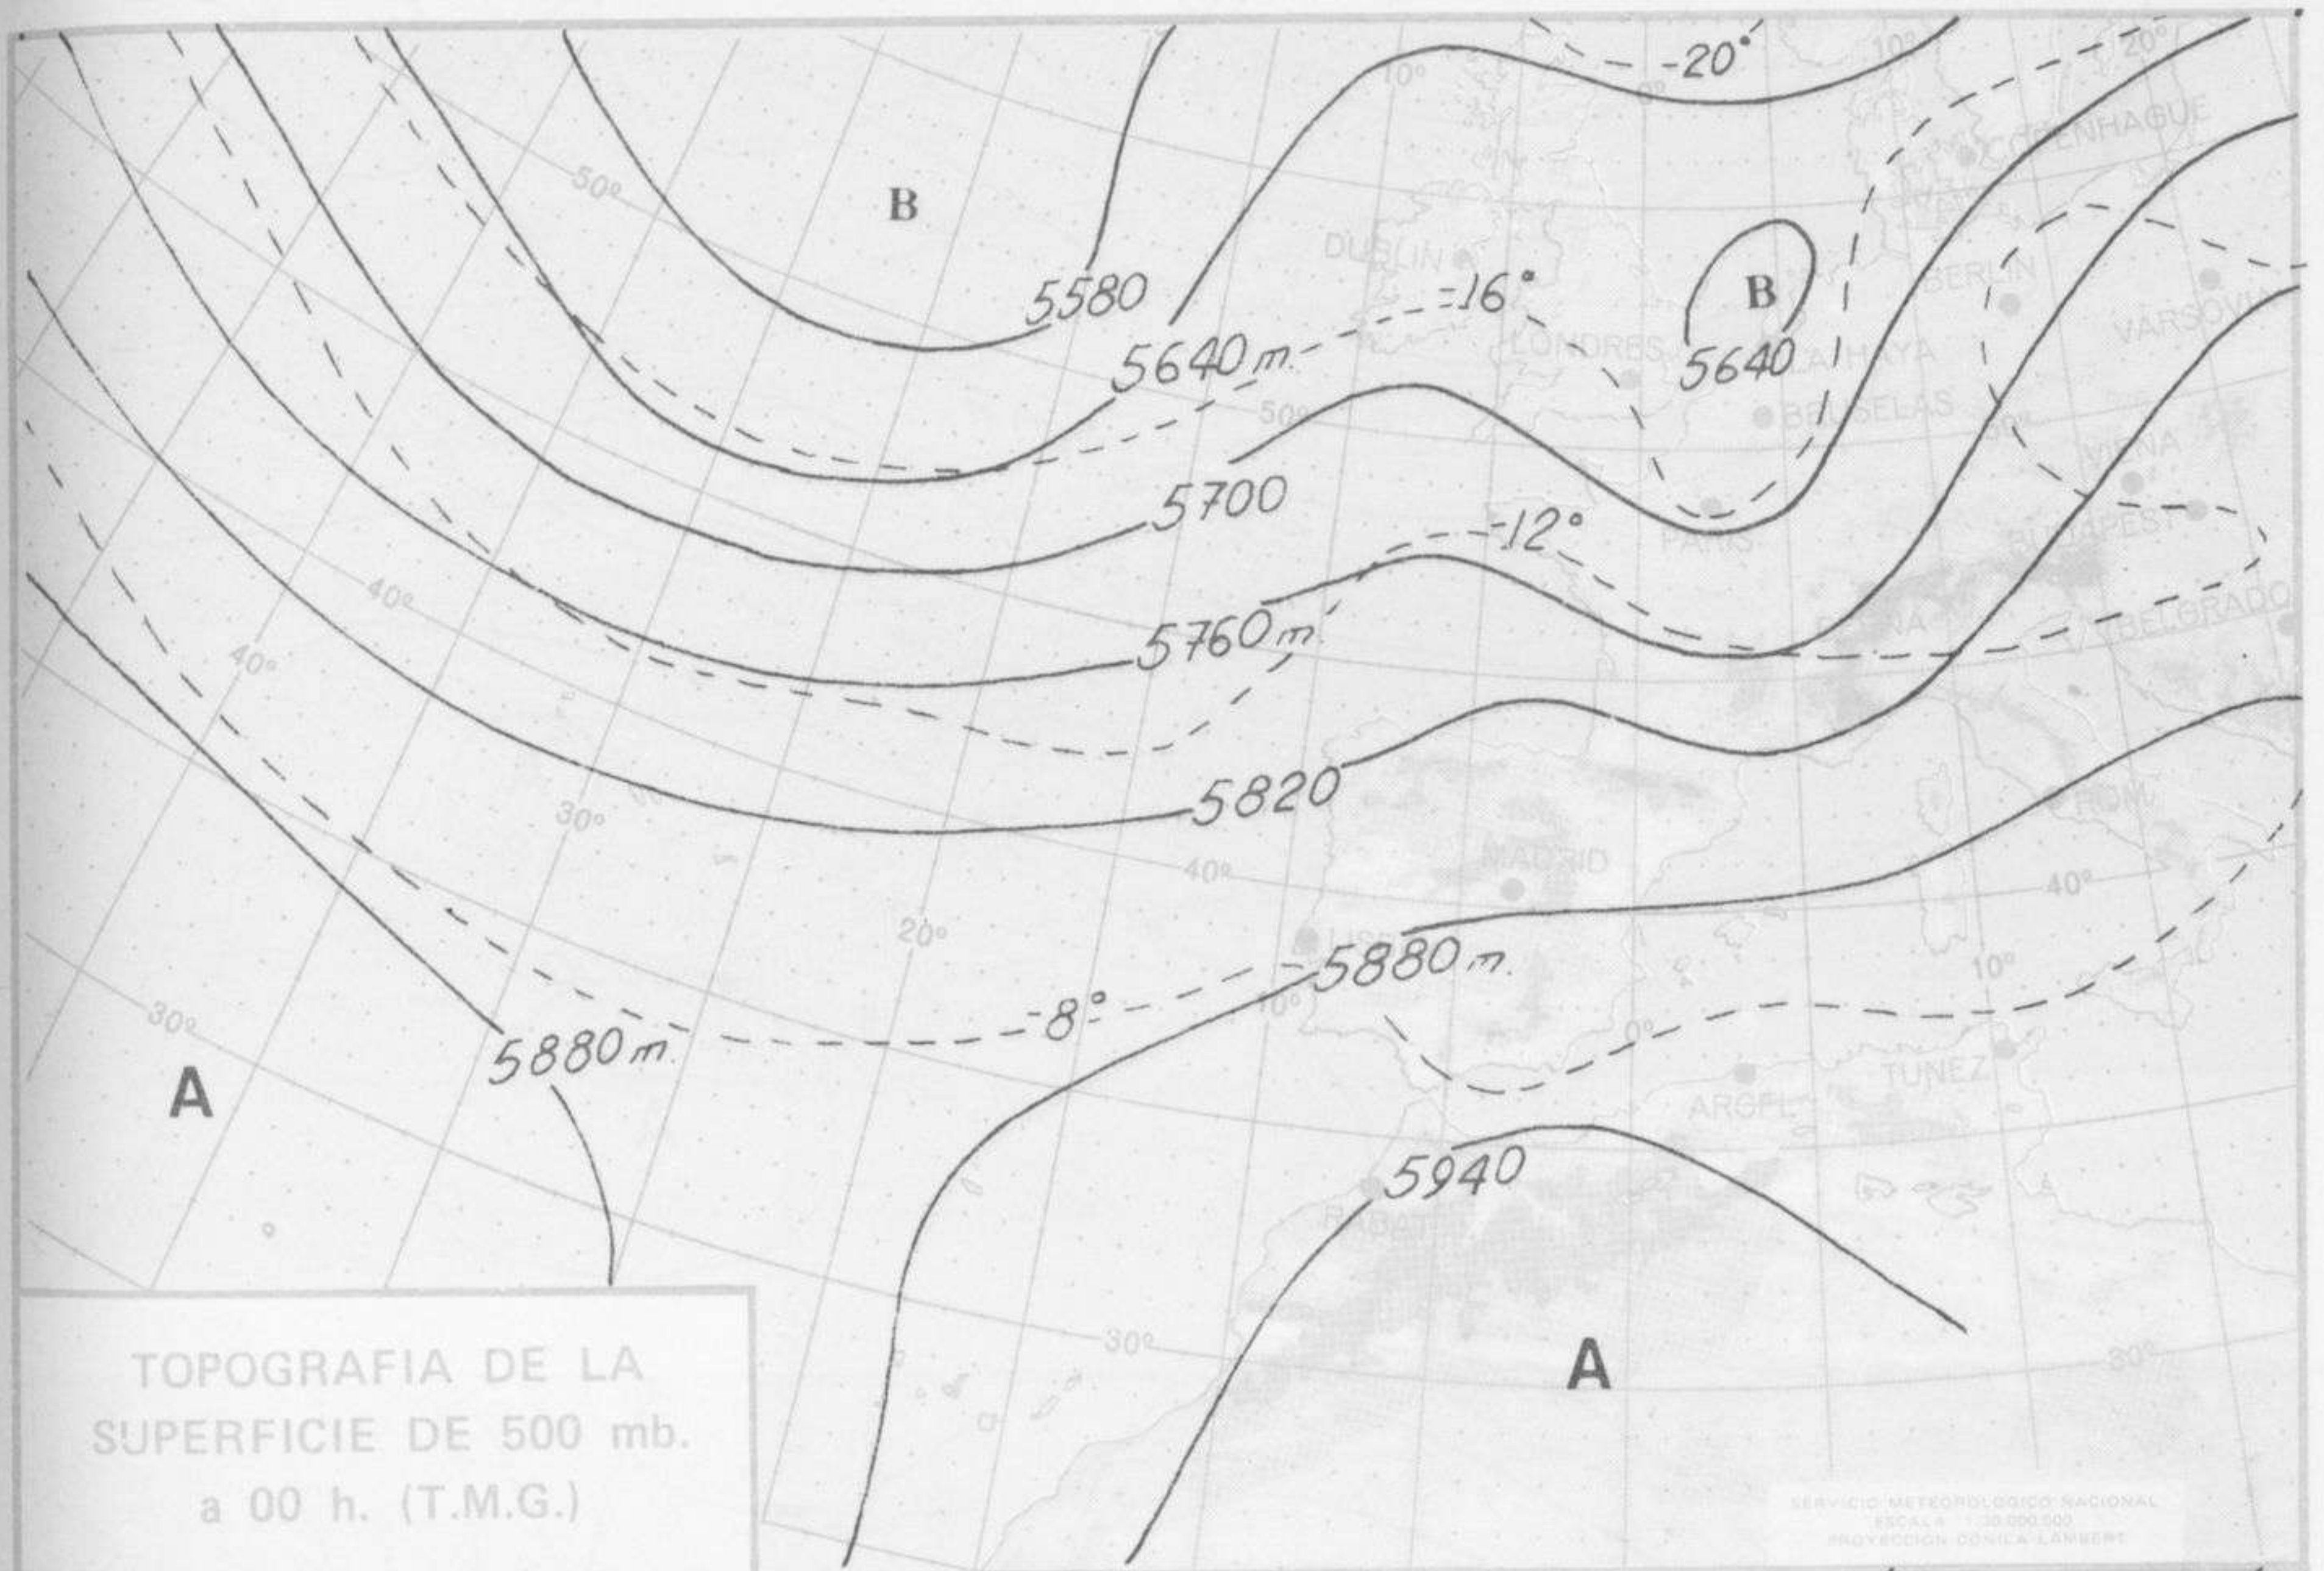

INFORMACION TECNICA DIARIA

Núm. 217

MADRID, LUNES 5 de AGOSTO de 1.974

Dirección postal: Centro de Análisis y Predicción (Ciudad Universitaria), Apartado 285 - Madrid - 3 - (España) - Teléfono: 244 35 00
Fonometeo local: teléfono 094 - Fonometeo España: teléfono 232 69 40 de Madrid