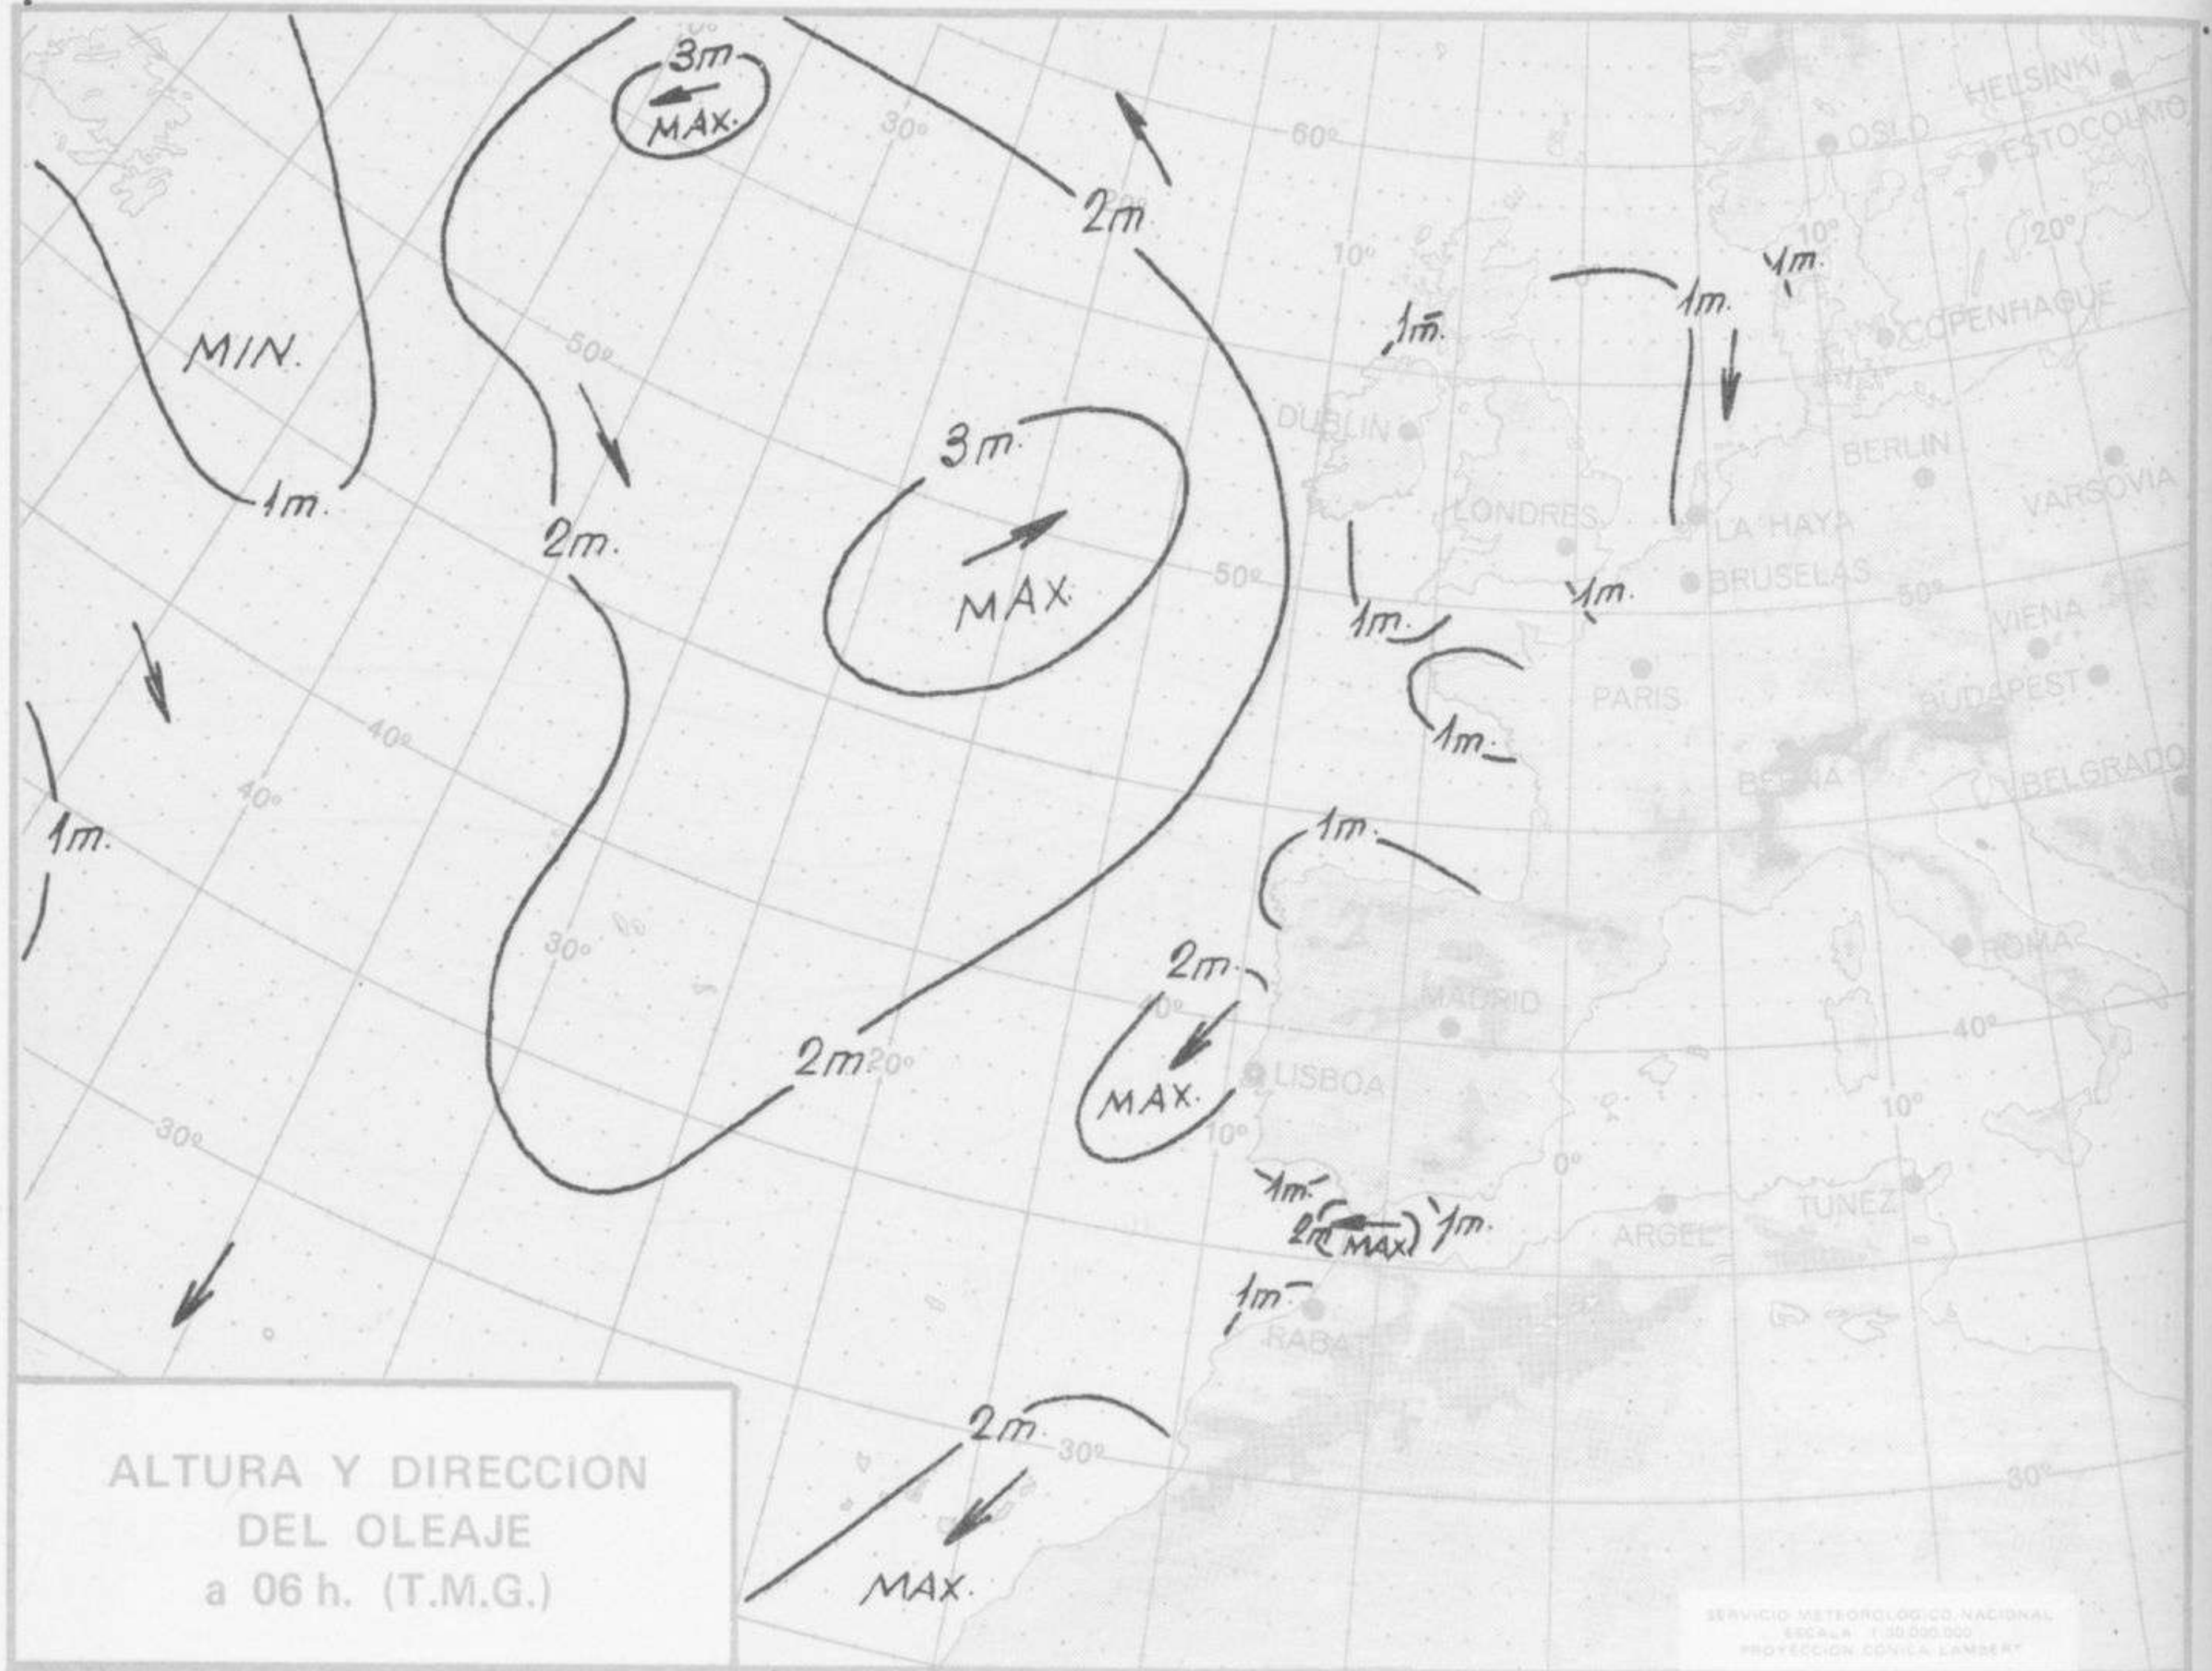

COMPLEMENTO A LA INFORMACION TECNICA DIARIA

Dirección postal: Centro de Análisis y Predicción (Ciudad Universitaria), Apartado 285 - Madrid - 3 - (España) - Teléfono: 244 35 00
Fonometeo local: teléfono 094 - Fonometeo España: teléfono 232 69 40 de Madrid

MADRID, Lunes 5 de AGOSTO de 1.974

R A D I O S O N D E O S																	
Sondeos a 00 horas (T M G)								Sondeos a 12 horas (T M G)									
Presiones tipo				Puntos notables				Presiones tipo				Puntos notables					
PPP	hhh	TT	DD dd ff	PPP	TT	DD	PPP	TT	DD	PPP	hhh	TT	DD dd ff	PPP	TT	DD	
La Coruña 08.001																	
1000	195	15	20 02 05	1016	16	11-	1000	124	17	59	04	04	1015	20	59		
850	1556	10	40 v 02	934	12	36	850	1566	14	67	12	12	994	16	50		
700	3156	5	75 24 20	891	12	50	700	3177	4	59	25	16	955	17	60		
500	5820	-11	56 24 35	856	10	28	500	5840	-12	57	24	30	865	15	66		
400	7490	-23	56 24 44	814	10	70	400	7510	-23	64	24	28	770	10	63		
300	9530	-38	60 25 76	743	6	75	300	9550	-39	62	24	52	623	-3	45		
250	10450	-49	56 25 45	687	4	73	250	10770	-47		25	60	574	-5	60		
200	12200	-57	25 50	598	-4	37	200	12220	-55		25	64	516	-10	56		
150	13990	-61	25 48	546	-5	75	150	14040	-60		24	50	482	-24	58		
100	16530	-58	25 31	400	-23	56	100	16570	-58		21	40	271	-45	62		
70				369	-26	69	70						204	-54			
50				190	-58		50						153	-60			
30				163	-61		30						130	-61			
20				116	-61		20						102	-59			
Madrid / Barajas 08.221																	
1000	150			946	22	70	1000	159					948	27	66		
850	1556	18	74 15 02	875	21	74	850	1586	21	67	14	03	620	4	72		
700	3182	10	23 10	742	8	73	700	3333	11	76	22	17	370	-25			
500	5880	-9	25 23	720	11		500	5940	-8		24	32	275	-41			
400	7570	-21	25 26	643	6		400	7630	-21		25	30	196	-56			
300	9620	-38	26 25	482	-11		300	9700	-36		25	30	132	-65			
250	10860	-47	25 29	450	-12		250	10940	-45		25	30					
200	12300	-57	26 30	304	-38		200	12390	-56		25	32					
150	14100	-63	26 45	204	-56		150	14190	-63		25	46					
100	16600	-62	24 35	143	-64		100	16670	-64		21	18					
70							70										
50							50										
30							30										
20							20										
Palma de Mallorca / Bon Bonet 08.302																	
1000	158	25	57 00 00	1012	25	57	1000	192	27	61	10	14	1016	29	64		
850	1572	20	36 14	926	22	50	850	1008	20	69	32	06	991	23	04		
700	3212	11	27 17	886	23	64	700	3258	13	76	26	25	903	20	57		
500	5910	-9	28 31	742	12		500	6000	-4		27	19	892	22	68		
400	7600	-21	28 20	730	13		400	7720	-15		25	27	649	10	60		
300	9570	-33	28 39	414	-19		300	9840	-30		26	21	404	-14			
250	10930	-42	26 64	284	-35		250	11110	-38		26	27	243	-39			
200	12420	-52	24 54	170	-59		200	12620	-46		26	39	176	-50			
150	14240	-62	23 56	118	-66		150	14510	-53		25	74	110	-57			
100	16710	-68	24 54				100										
70							70										
50							50										
30							30										
20							20										
Santa Cruz de Tenerife 60.020																	
1000	138	21	56 00 00	1012	22	56	1000	149	28		08	08	1013	27	60		
850	1559	26	00 00	970	20	56	850	1578	24		10	12	995	29			
700	3129	11	18 16	922	28		700	3241	13		13	20	992	31			
500	5900	-7	19 30	853	27		500	5940	-9		18	20	760	19			
400	7600	-20	19 25	577	-3		400	7640	-18		27	20	629	5			
300	9570	-34	25 25	552	-2		300	9730	-33		26	18	518	-9	14		
250	10930	-43		185	-56		250	10980	-42		25	20	482	-9			
200	12400	-53		105	-72		200	12460	-52		26	22	411	-11			
150	14200	-66					150	14270	-65		22	24	403	-17			
100	16600	-71					100						189	-54			
70							70						139	-68			
50							50										
30							30										
20							20										

V I E N T O E N A L T I T U D																
Estación	Tipo de Sonda	Indicativo	dia/hora	Tierra dd ff	1000m dd ff	1500m dd ff	2000m dd ff	3000m dd ff	4000m dd ff	5500m dd ff	7000m dd ff	8000m dd ff	10500m dd ff	12000m dd ff	13500m dd ff	16000m dd