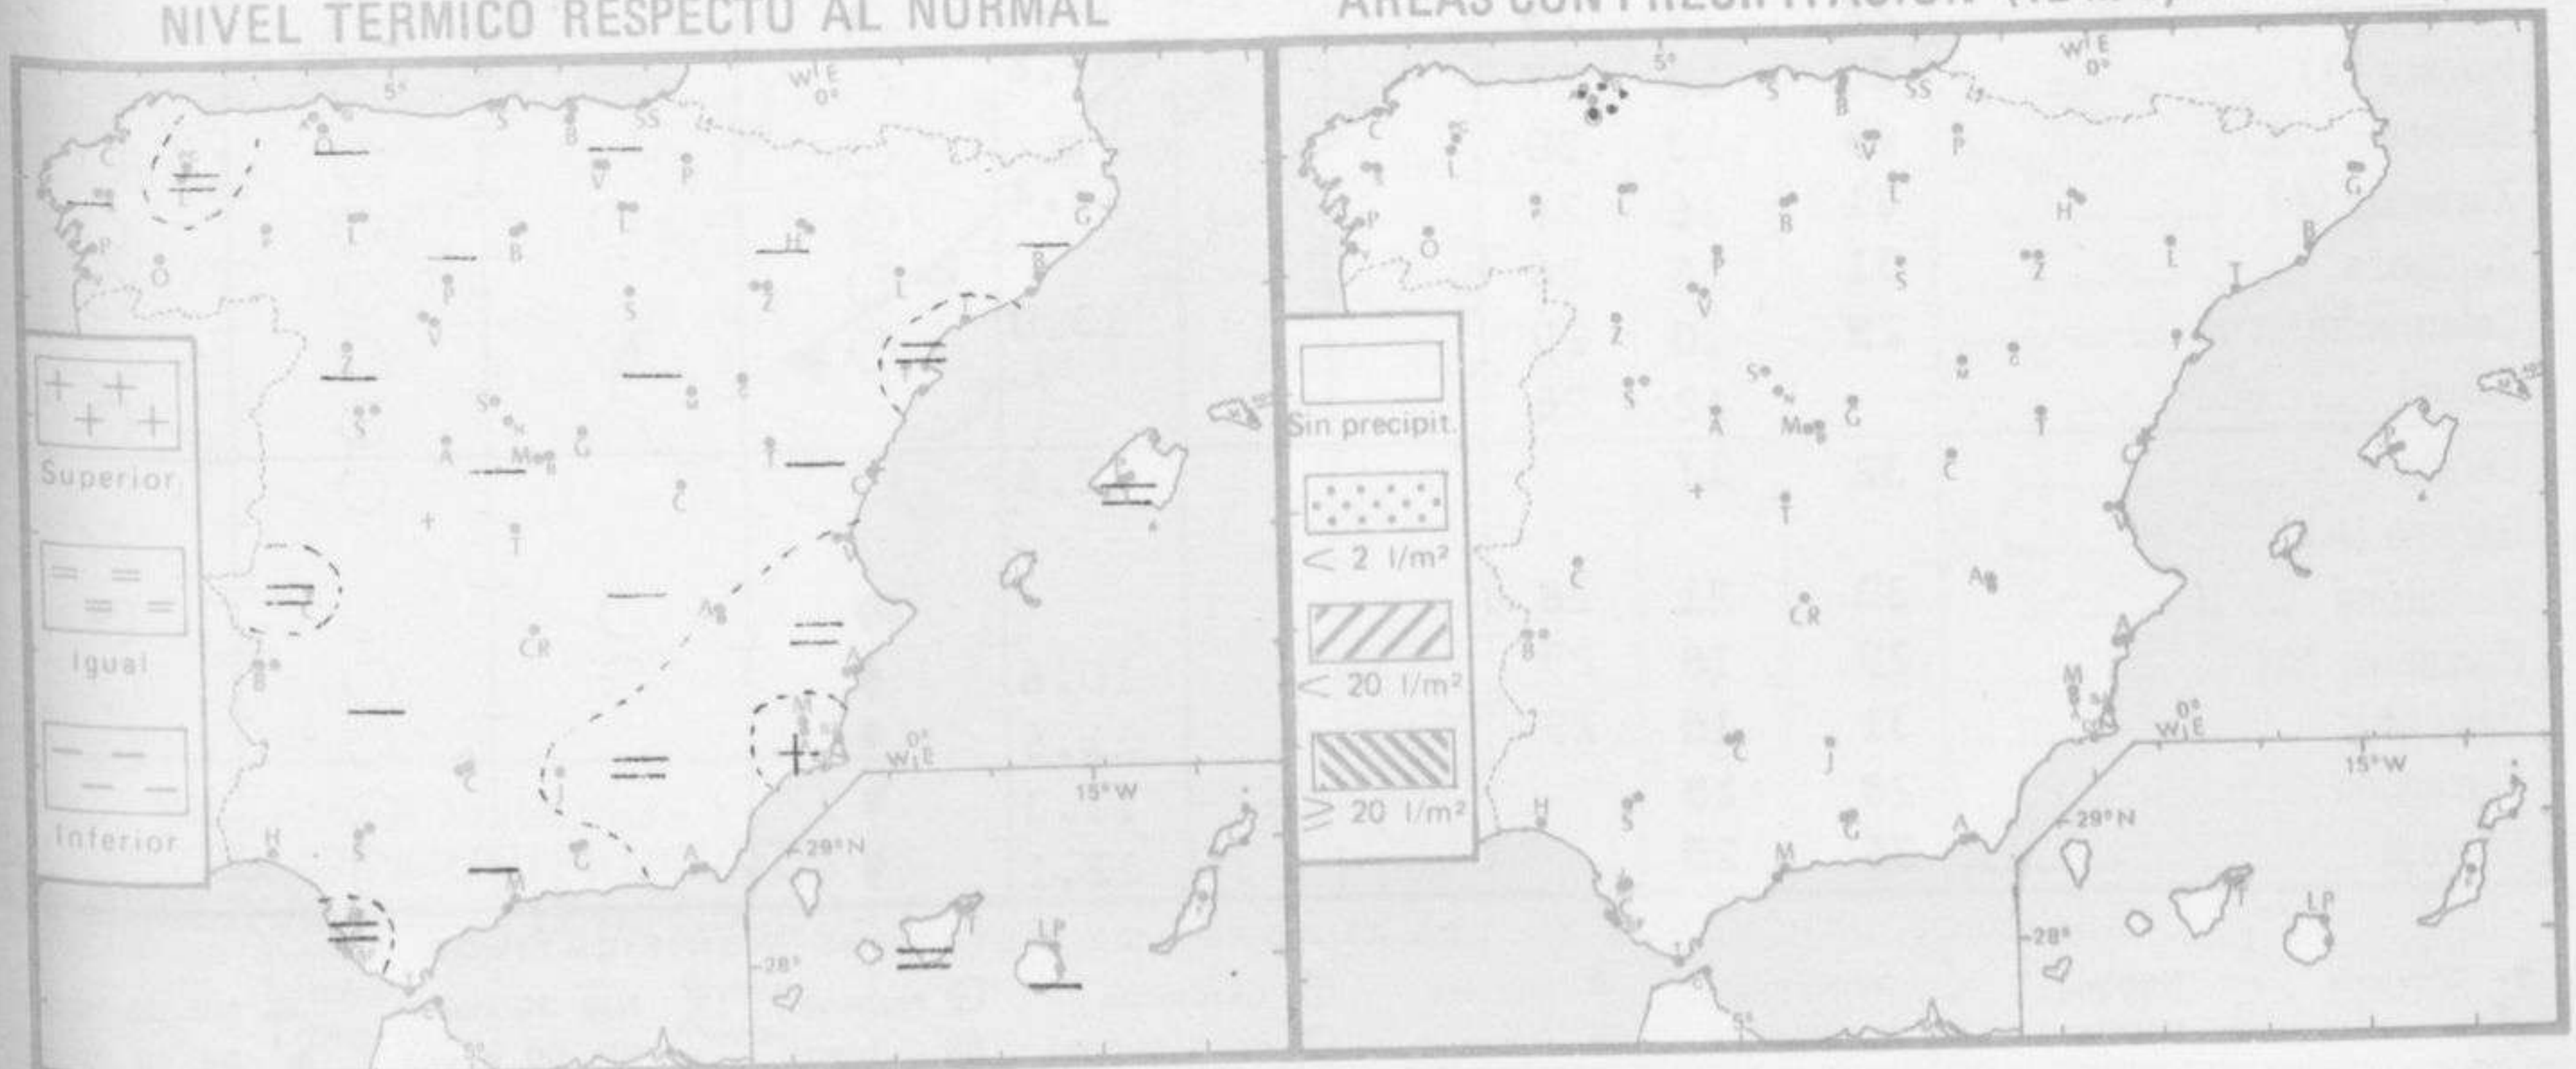

Dirección postal: Centro de Análisis y Predicción (Ciudad Universitaria), Apartado 285 - Madrid - 3 - (España) - Teléfono: 244 35 00
Fonometeo local: teléfono 094 - Fonometeo España: teléfono 232 69 40 de Madrid

TIEMPO PASADO (de 12 horas de ayer a 12 horas, T.M.G., de hoy):

Nubosidad y precipitaciones: Ayer se registraron lluvias débiles en el Cantábrico. Hoy el tiempo ha sido bueno en todo el país con predominio de cielos despejados en general.

Vientos fuertes: Se han registrado en el Estrecho vientos de levante con rachas de 55 Km/h.

Temperaturas destacables: Se han mantenido, por lo general, ligeramente inferiores a sus valores normales. Las máximas de ayer oscilaron: entre 38ª en Murcia y 19ª en Oviado, entre 26ª y 25ª en las capitales canarias y entre 32ª y 31ª en Baleares. Las mínimas de hoy han oscilado entre 7ª en Vitoria y 24ª en Jón, entre 20ª y 21ª en Canarias y entre 21ª y 23ª en Baleares.

PRONOSTICO PARA MAÑANA:

Buen tiempo en todas las regiones con formación de nieblas durante la mañana en las costa de Galicia y Cantábrico. Continuará el aumento de temperaturas. Soplará levante fuerte en el Estrecho.

TENDENCIA PARA LOS DIAS ..... 7 Y 8. :

Día 7: Parcialmente nuboso con nieblas o neblinas en Galicia y Cantábrico. En las demás regiones poco nuboso.

Día 8: Nuboso con alguna precipitación débil en Galicia y Cantábrico.

NIVEL TERMICO RESPECTO AL NORMAL

AREAS CON PRECIPITACION (12 h. ayer a 12 h. hoy)