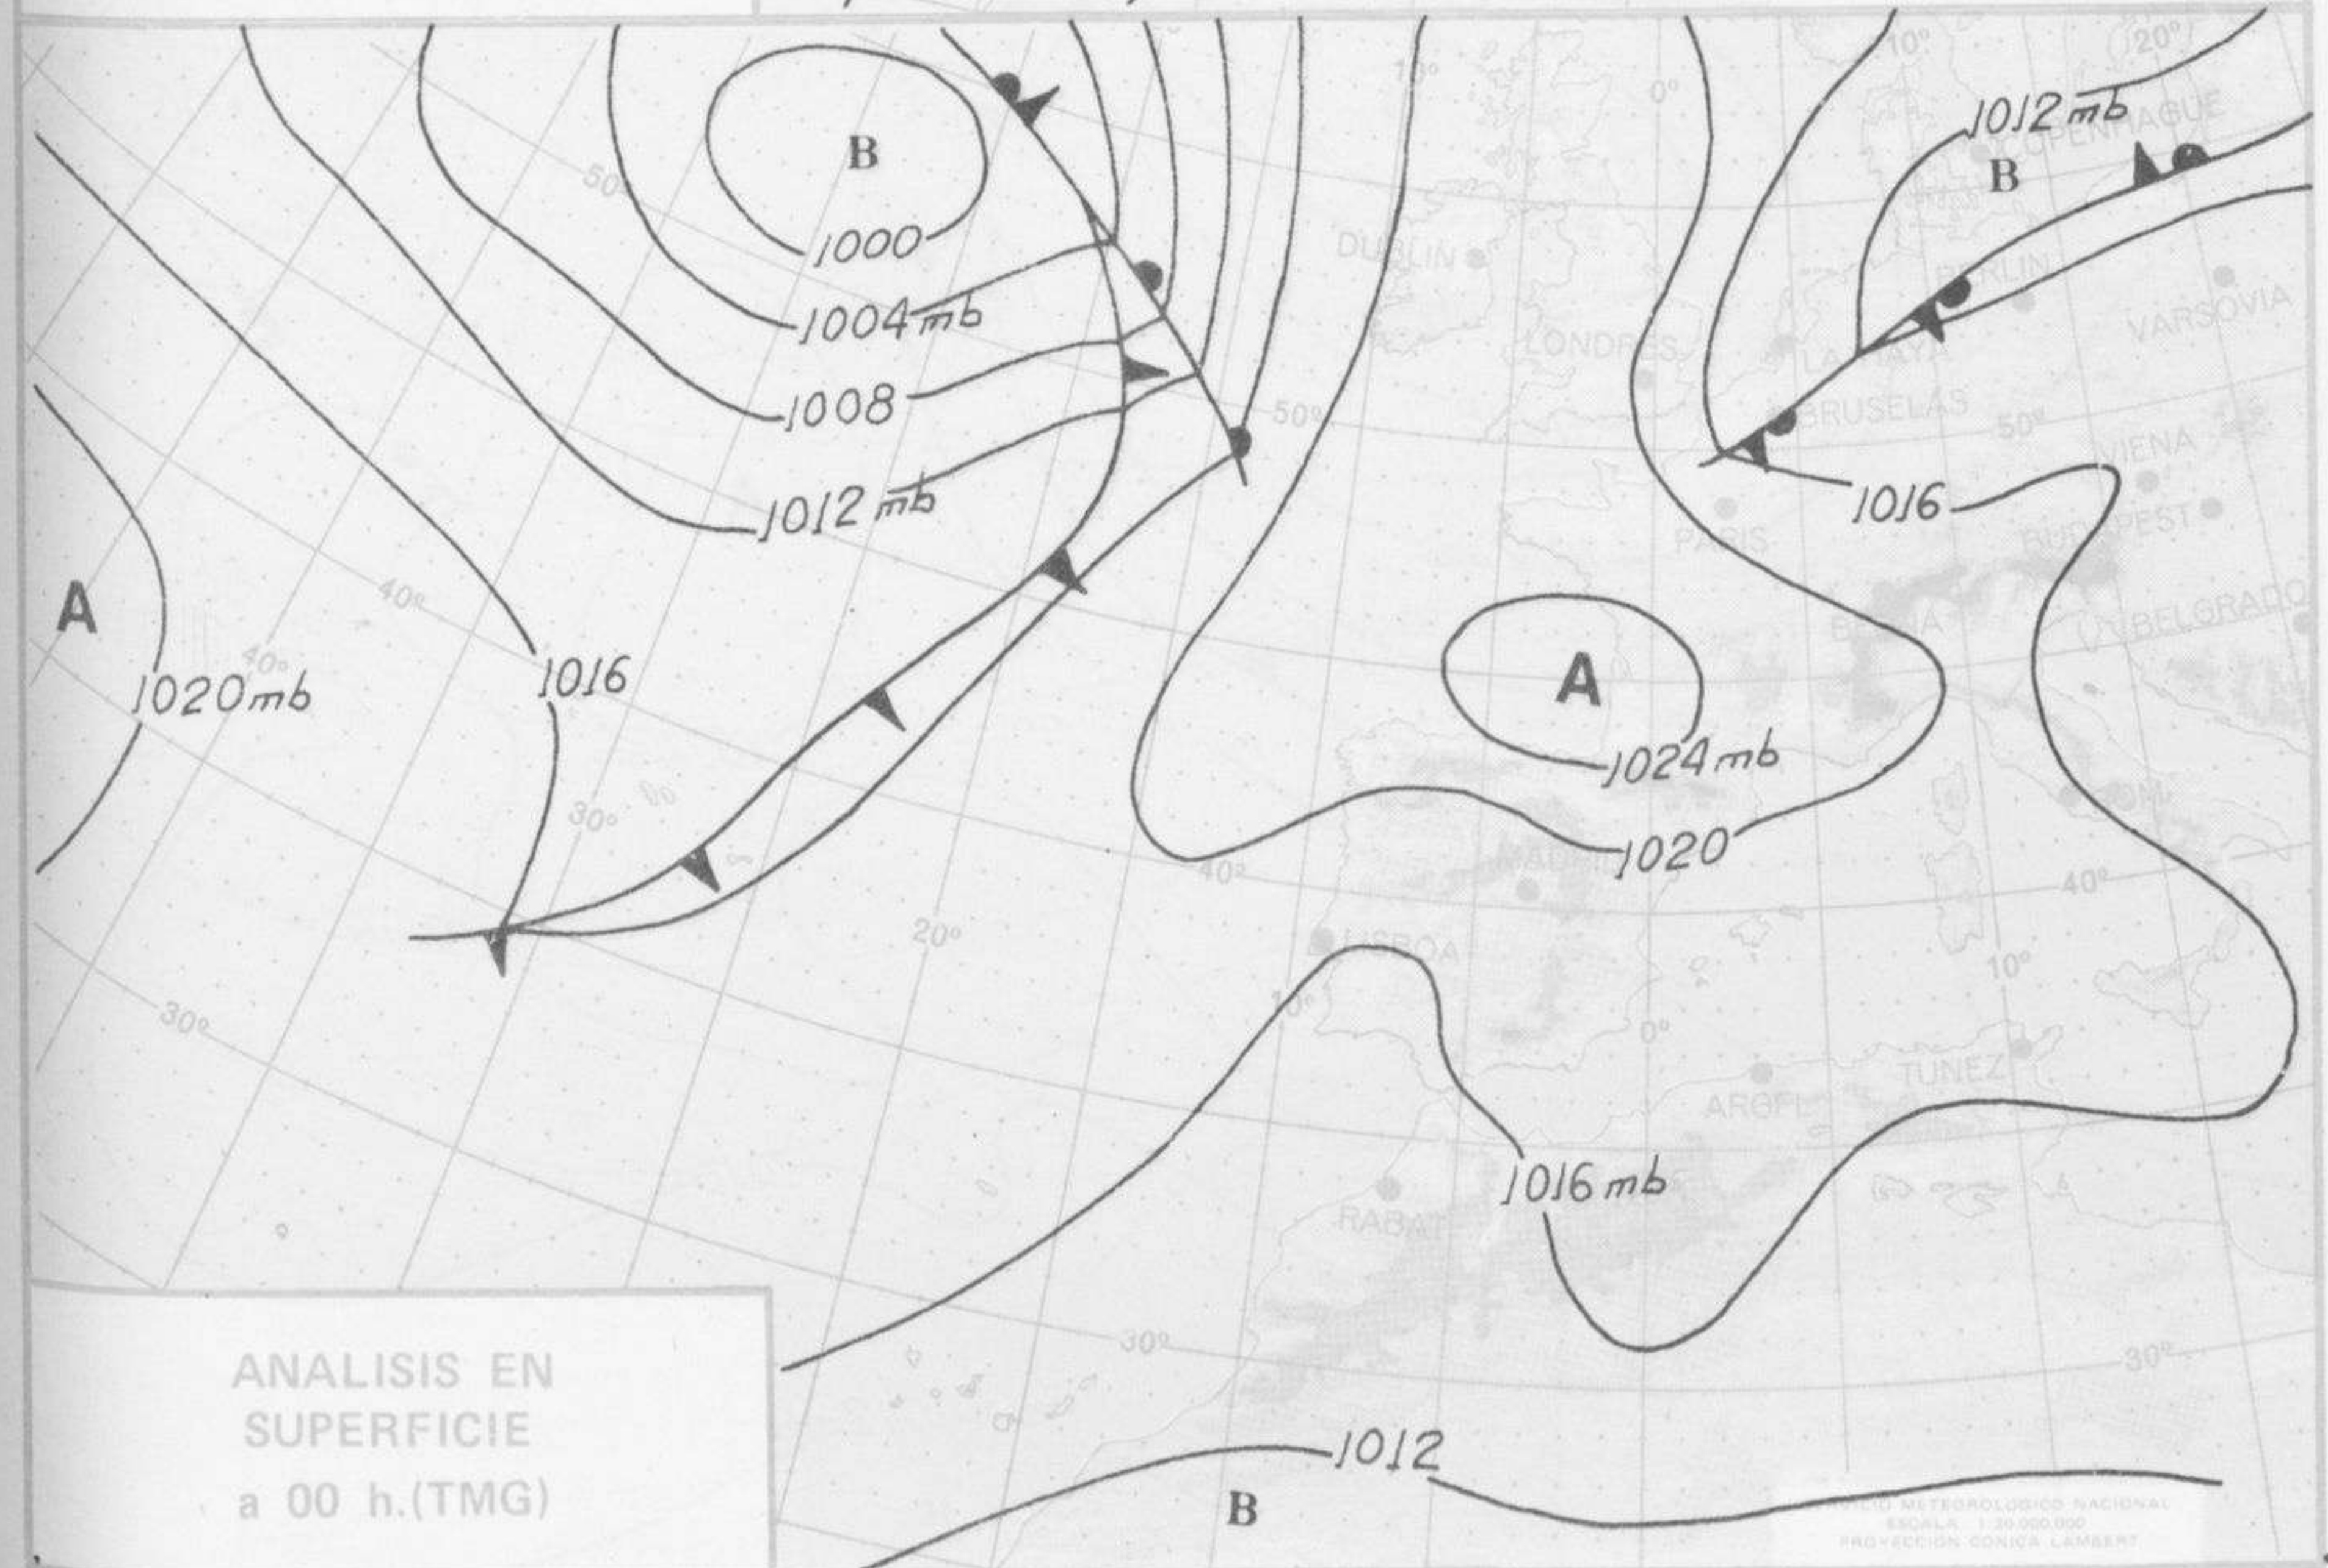

INFORMACION TECNICA DIARIA

Núm. 217

MADRID, LUNES 5 de AGOSTO de 1.974

Dirección postal: Centro de Análisis y Predicción (Ciudad Universitaria), Apartado 285 - Madrid - 3 - (España) - Teléfono: 244 35 00
Fonometeo local: teléfono 094 - Fonometeo España: teléfono 232 69 40 de Madrid