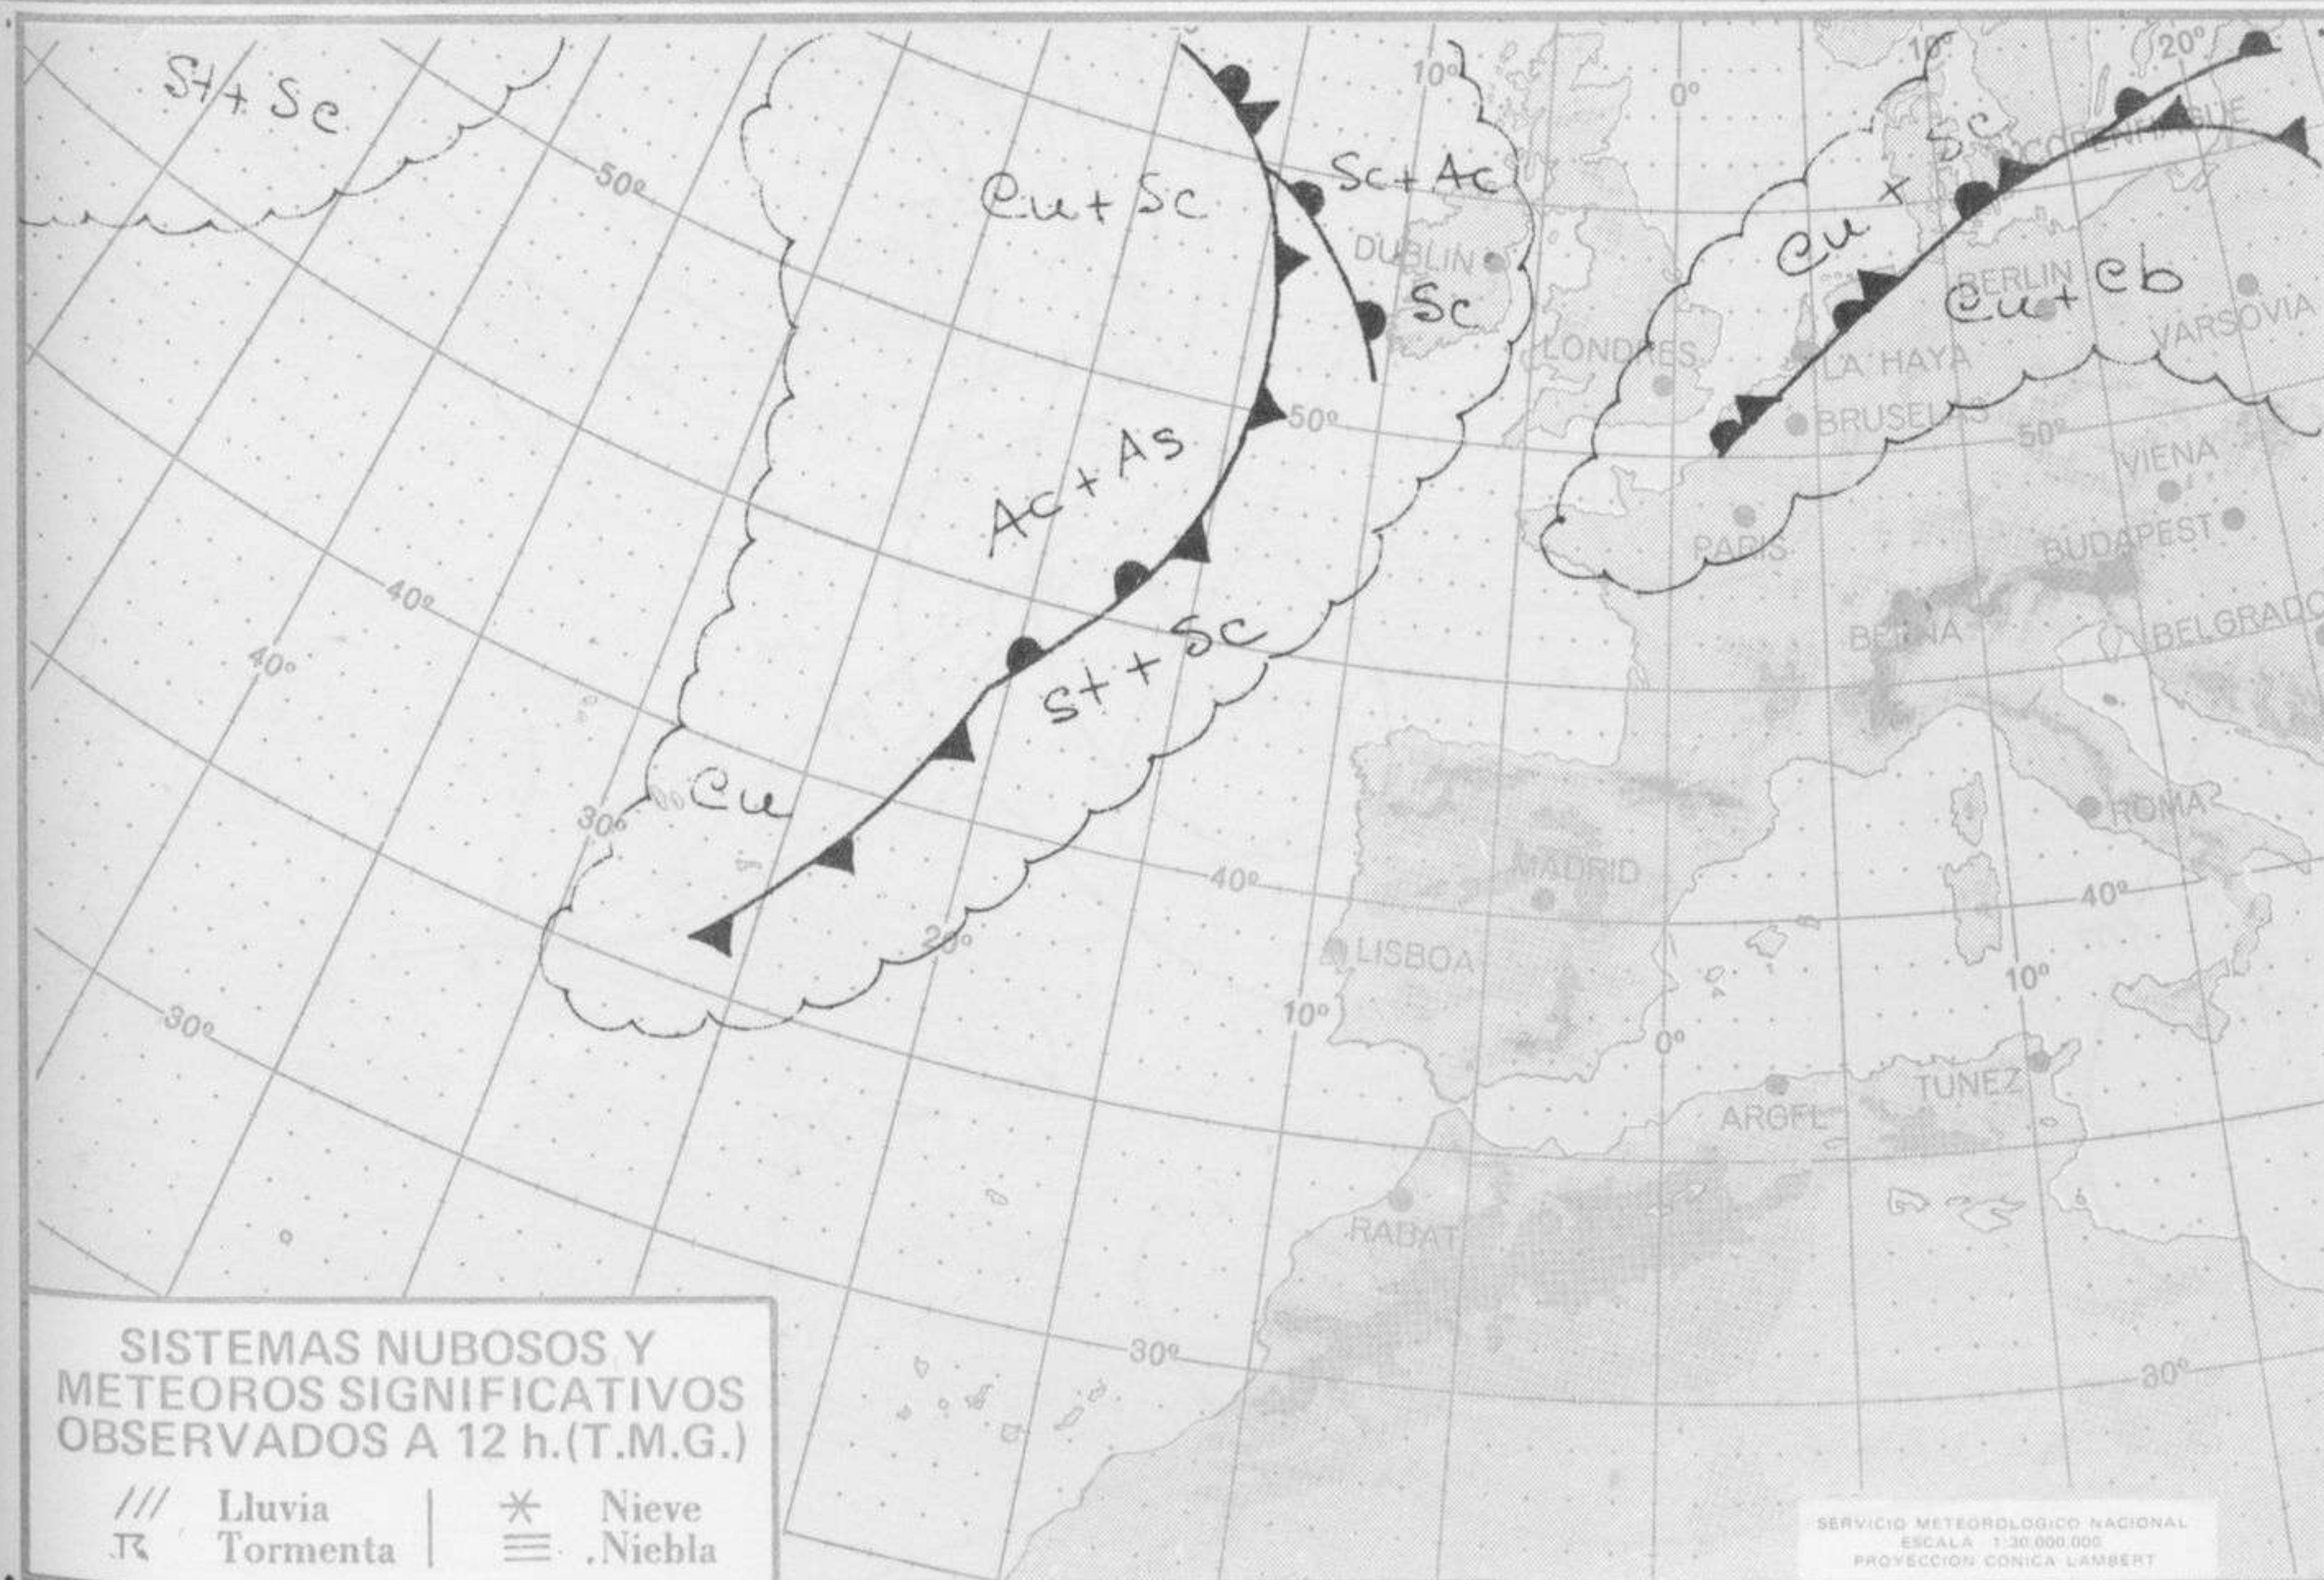

Estaciones	Temperaturas (°C)			Precipitación (l/m²)		Horas de sol ayer	Meteoros significativos			
	Máxima de ayer	Mínima de hoy	12 horas de hoy	06 ayer a 06 hoy	Hoy 06-12		18 horas de ayer	00 horas de hoy	06 horas de hoy	12 horas de hoy
Castellón de la Plana		22				12.0				
Valencia (A)	31	21	28			X	○	○	☉	☾
Valencia	29						○			
Alicante (A)	30	20	29			12.3	○	○	☉	○
Alicante		21				11.9			○	
Murcia (A)	37	18	30			12.5	○		☉	☾
Murcia	38	20	30			12.5	○		☉	☾
Cartagena		20							○	
San Javier	31	20	27				○	☾	☉	☾
Sevilla (A)	35	16	33			13.1	○	○	○	○
Córdoba (A)	36	15	33			12.8	○	○	○	○
Jaén	35	24				13.0	○		○	
Granada (A)	34	13	32			13.1	○	○	○	○
Huelva										
Jerez de la Frontera (A) ...	36	17	35				○	○	○	○
Cádiz	29	23	27			12.2	○		○	○
San Fernando	29	21				12.8	○		○	
Tarifa	25	23	23			12.0	○		○	☾
Málaga (A)	30	18	27			11.6	○	○	○	☾
Almería (A)	28	22	33			11.8	○	○	○	○
Palma de Mallorca (A)	32	21	29			12.8	☾	☾	☾	○
Mahón (A)	32	23	27			11.2	☾	○	○	○
Ibiza (A)	31	21	28			11.8	○	○	☾	☾
Santa Cruz de Tenerife (A)...	26	15	33			11.6	☾	☾	☾	○
Santa Cruz de Tenerife	26	20	29			9.8	○	☾	☾	☾
Las Palmas (A)	25	21	25			7.0	☾	☾	☾	☾
Fuerteventura (A)	25	20	24			9.1	○		☾	○
Lanzarote (A)	28	20	29			9.5	○		☾	○
Ceuta		16	25			13.6				☾
Melilla	29	22	27			9.7	○	○	☾	☾