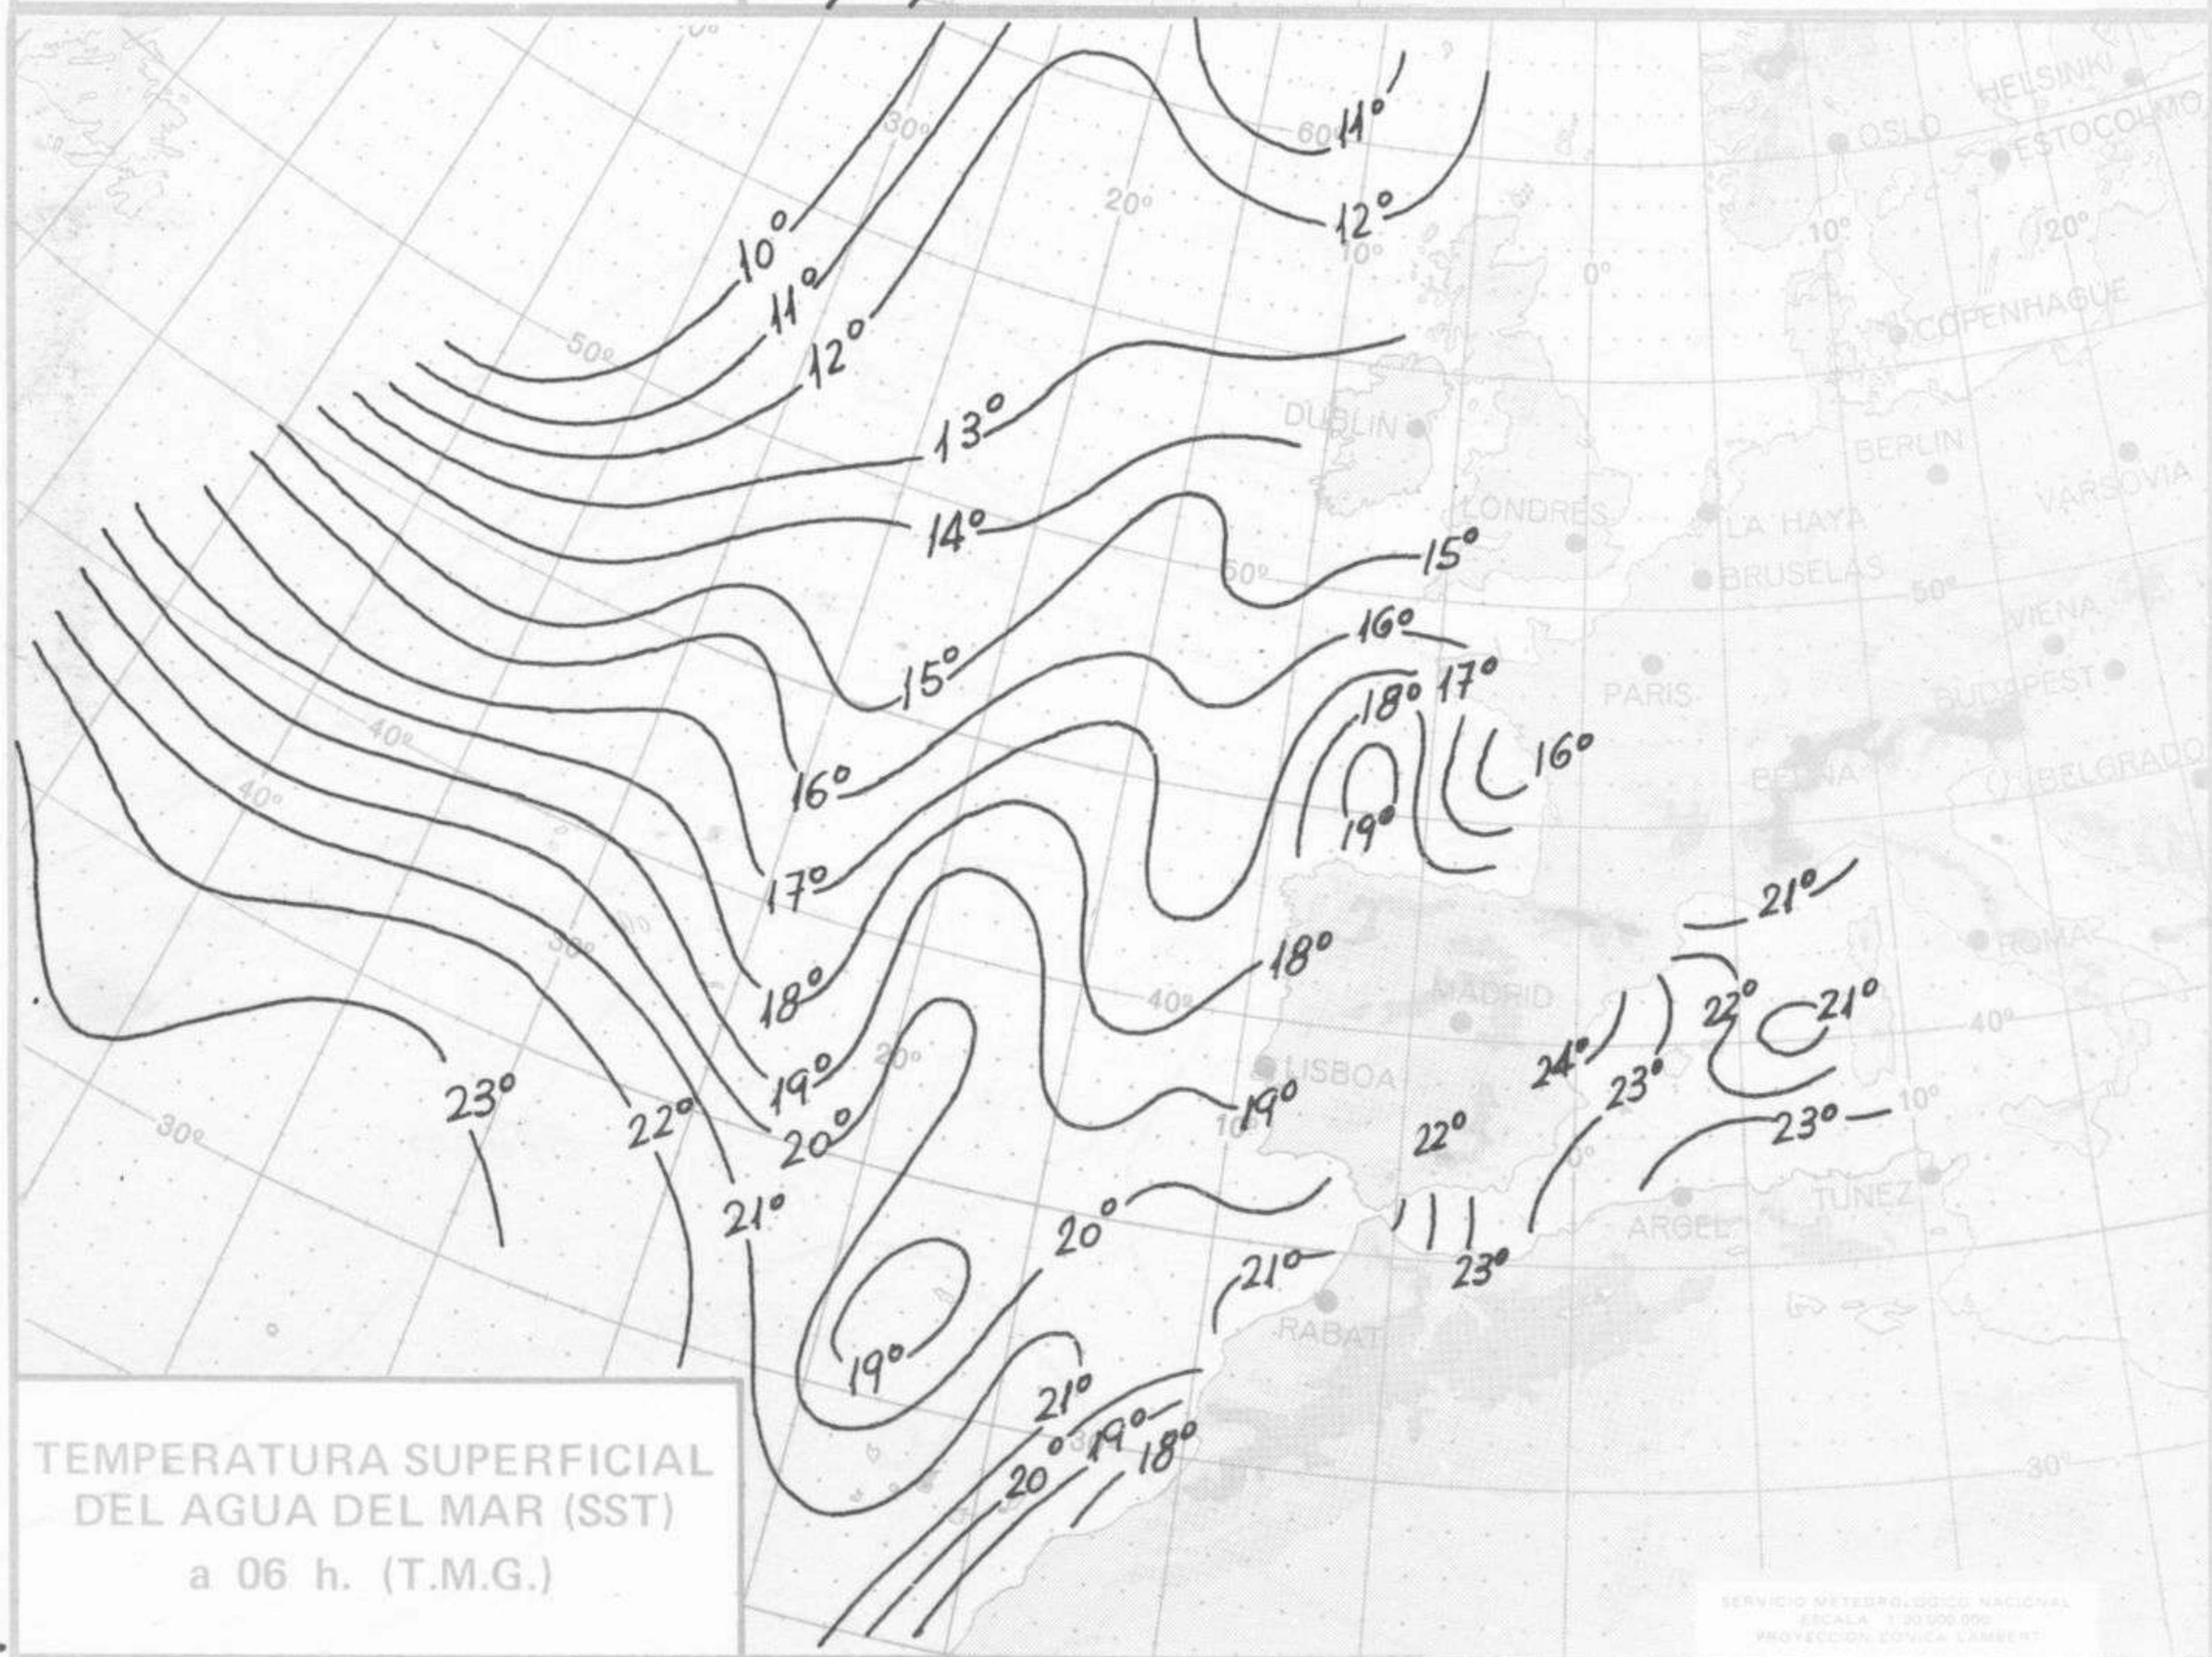

COMPLEMENTO A LA INFORMACION TECNICA DIARIA

Dirección postal: Centro de Análisis y Predicción (Ciudad Universitaria), Apartado 285 - Madrid - 3 - (España) - Teléfono: 244 35 00
Fonometeo local: teléfono 094 - Fonometeo España: teléfono 232 69 40 de Madrid

MADRID, Miércoles 10 de JULIO de 1974

R A D I O S O N D E O S																																															
Sondeos a 00 horas (TMG)																																															
Sondeos a 12 horas (TMG)																																															
Presiones tipo																																															
Puntos notables																																															
Presiones tipo																																															
Puntos notables																																															
PPP	hhh	TT	DD	dd	ff	PPP	TT	DD	PPP	TT	DD	PPP	hhh	TT	DD	dd	ff	PPP	TT	DD	PPP	TT																									
La Coruña 08.001																								1000																							
																								850																							
																								700																							
																								500																							
																								400																							
Madrid / Barajas 08.221																								1000	177																						
																								850	1605	23	62	08	15	950	26	63															
																								700	3235	7	47	33	04	847	27	62															
																								500	5940	-9		10	07	649	X	52															
																								400	7330	-22		12	03	611	2	63															
Palma de Mallorca / Bon Bonet 08.302																								1000	193	23	66	18	57	1017	21	47															
																								850	3242	8		01	10	984	25	56															
																								700	5930	-9		35	12	935	23	59															
																								500	7629	-22		01	16	815	16	56															
																								400	9670	-38		02	17	714	9	61															
Santa Cruz de Tenerife 60.020																								1000	154	21	57	34	08	933	17	56															
																								850	1551	21		01	16	889	21																
																								700	3200	13		30	16	844	21																
																								500	5910	-9		29	30	667	11																
																								400	7510	-18		29	30	462	-14																

V I E N T O E N A L T I T U D																
Estación	Tipo de Sonda	Indicativo	dia/hora	Tierra dd ff	1000m dd ff	1500m dd ff	2000m dd ff	3000m dd ff	4000m dd ff	5500m dd ff	7000m dd ff	9000m dd ff	10500m dd ff	12000m dd ff	13500m dd ff	16000m dd ff