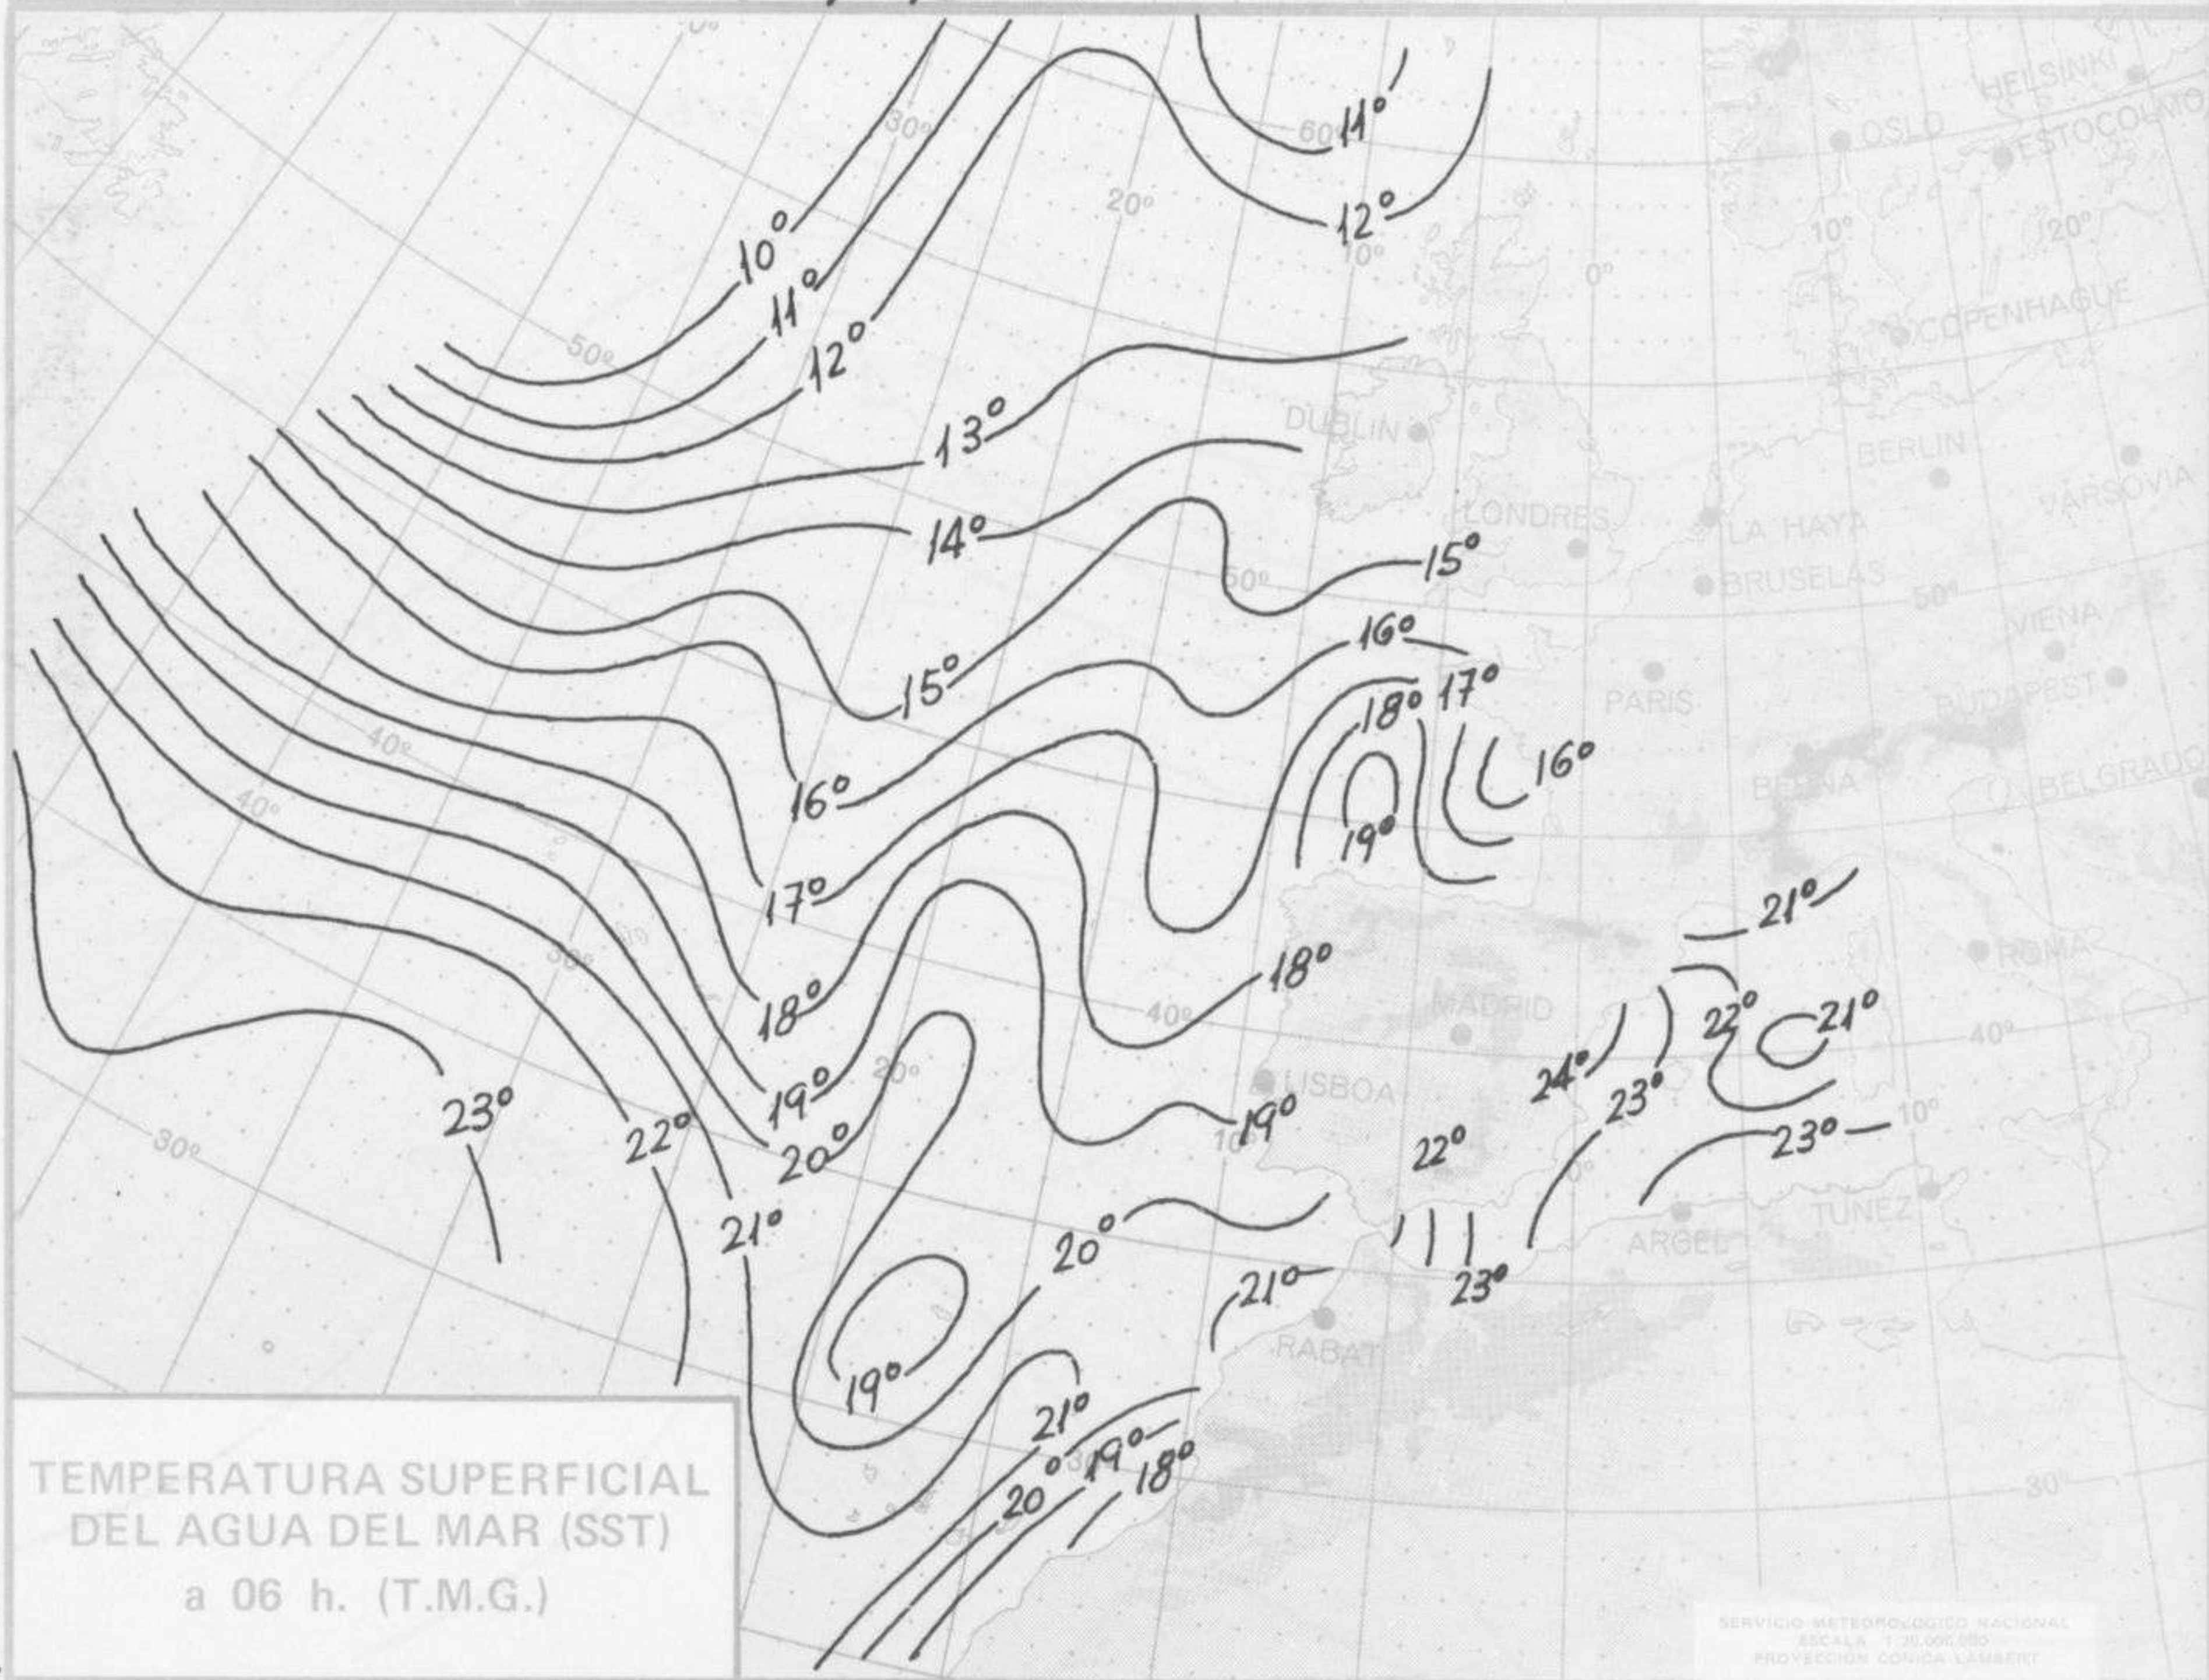

TENDENCIA PARA LOS DIAS 12 Y 13.:

Día 12: Continuará con análogas características.

Día 13: Poco nuboso en todas las regiones con nieblas en Galicia y Cantábrico.

INFORMACION TECNICA DIARIA

Núm. 191.

MADRID, MIERCOLES 10 de JULIO de 1974