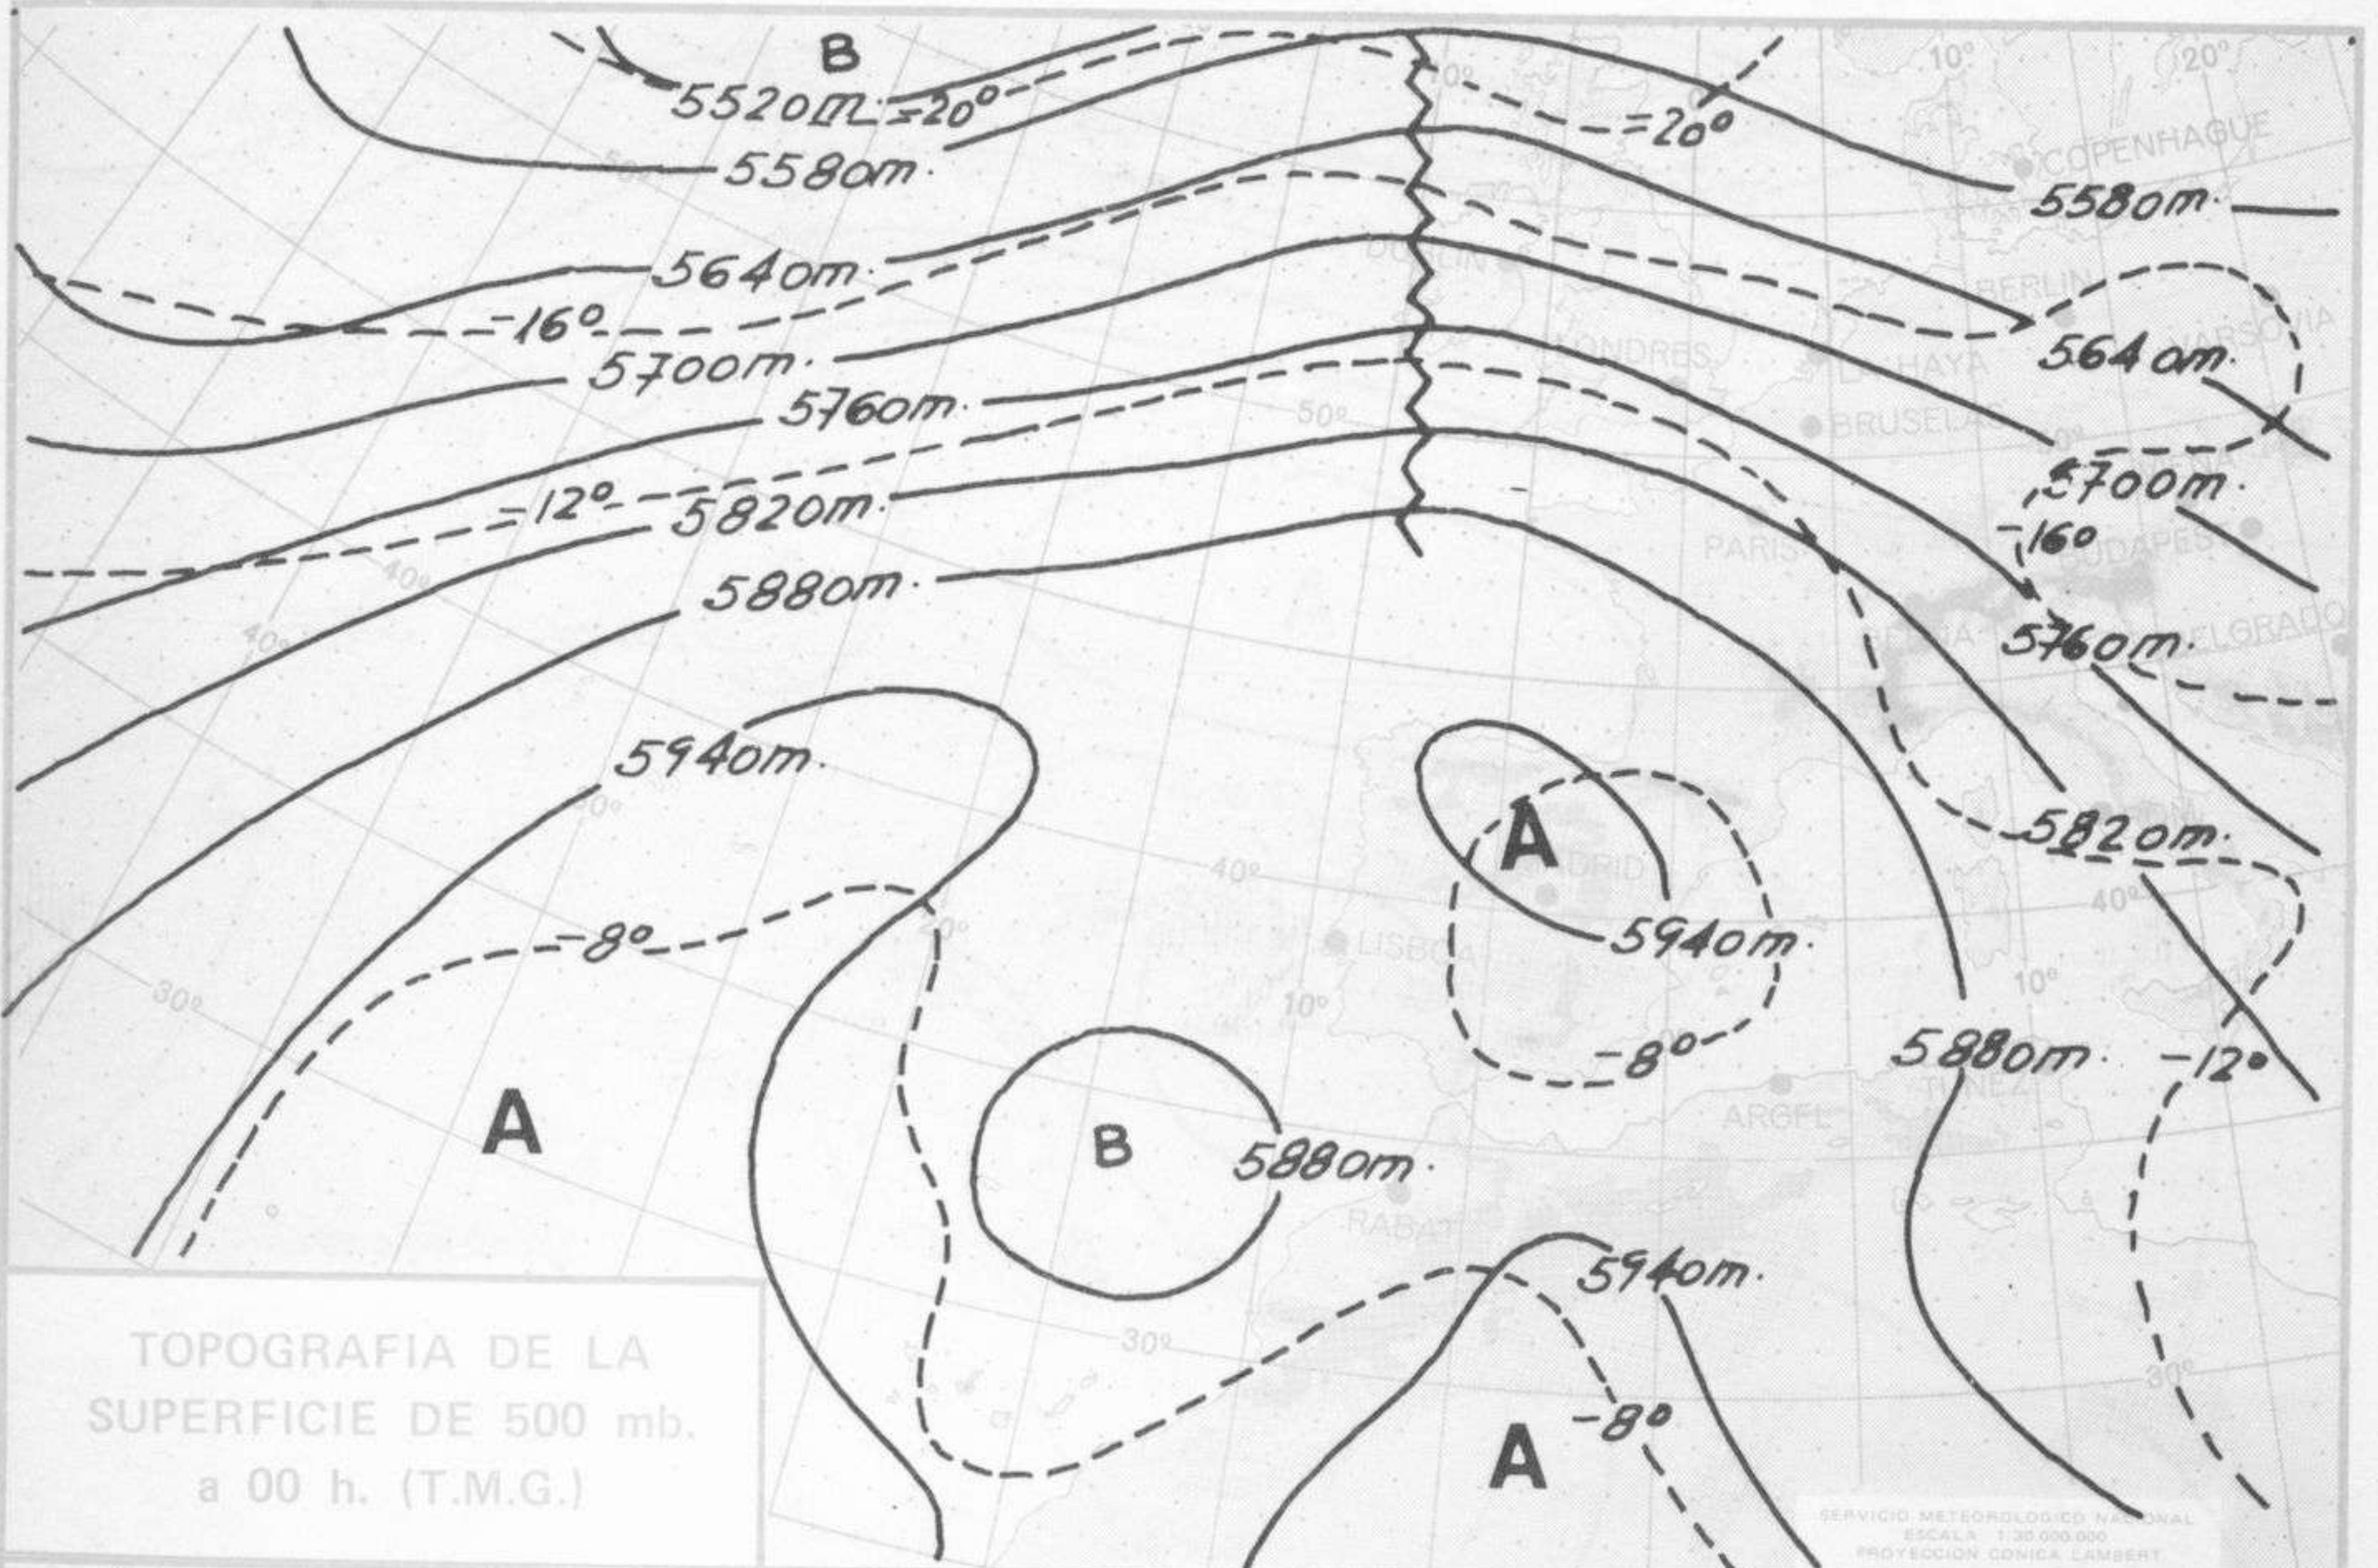

INFORMACION TECNICA DIARIA

Núm. 191.

MADRID, MIERCOLES 10 de JULIO de 1974

Dirección postal: Centro de Análisis y Predicción (Ciudad Universitaria), Apartado 285 - Madrid - 3 - (España) - Teléfono: 244 35 00
Fonometeo local: teléfono 094 - Fonometeo España: teléfono 232 69 40 de Madrid