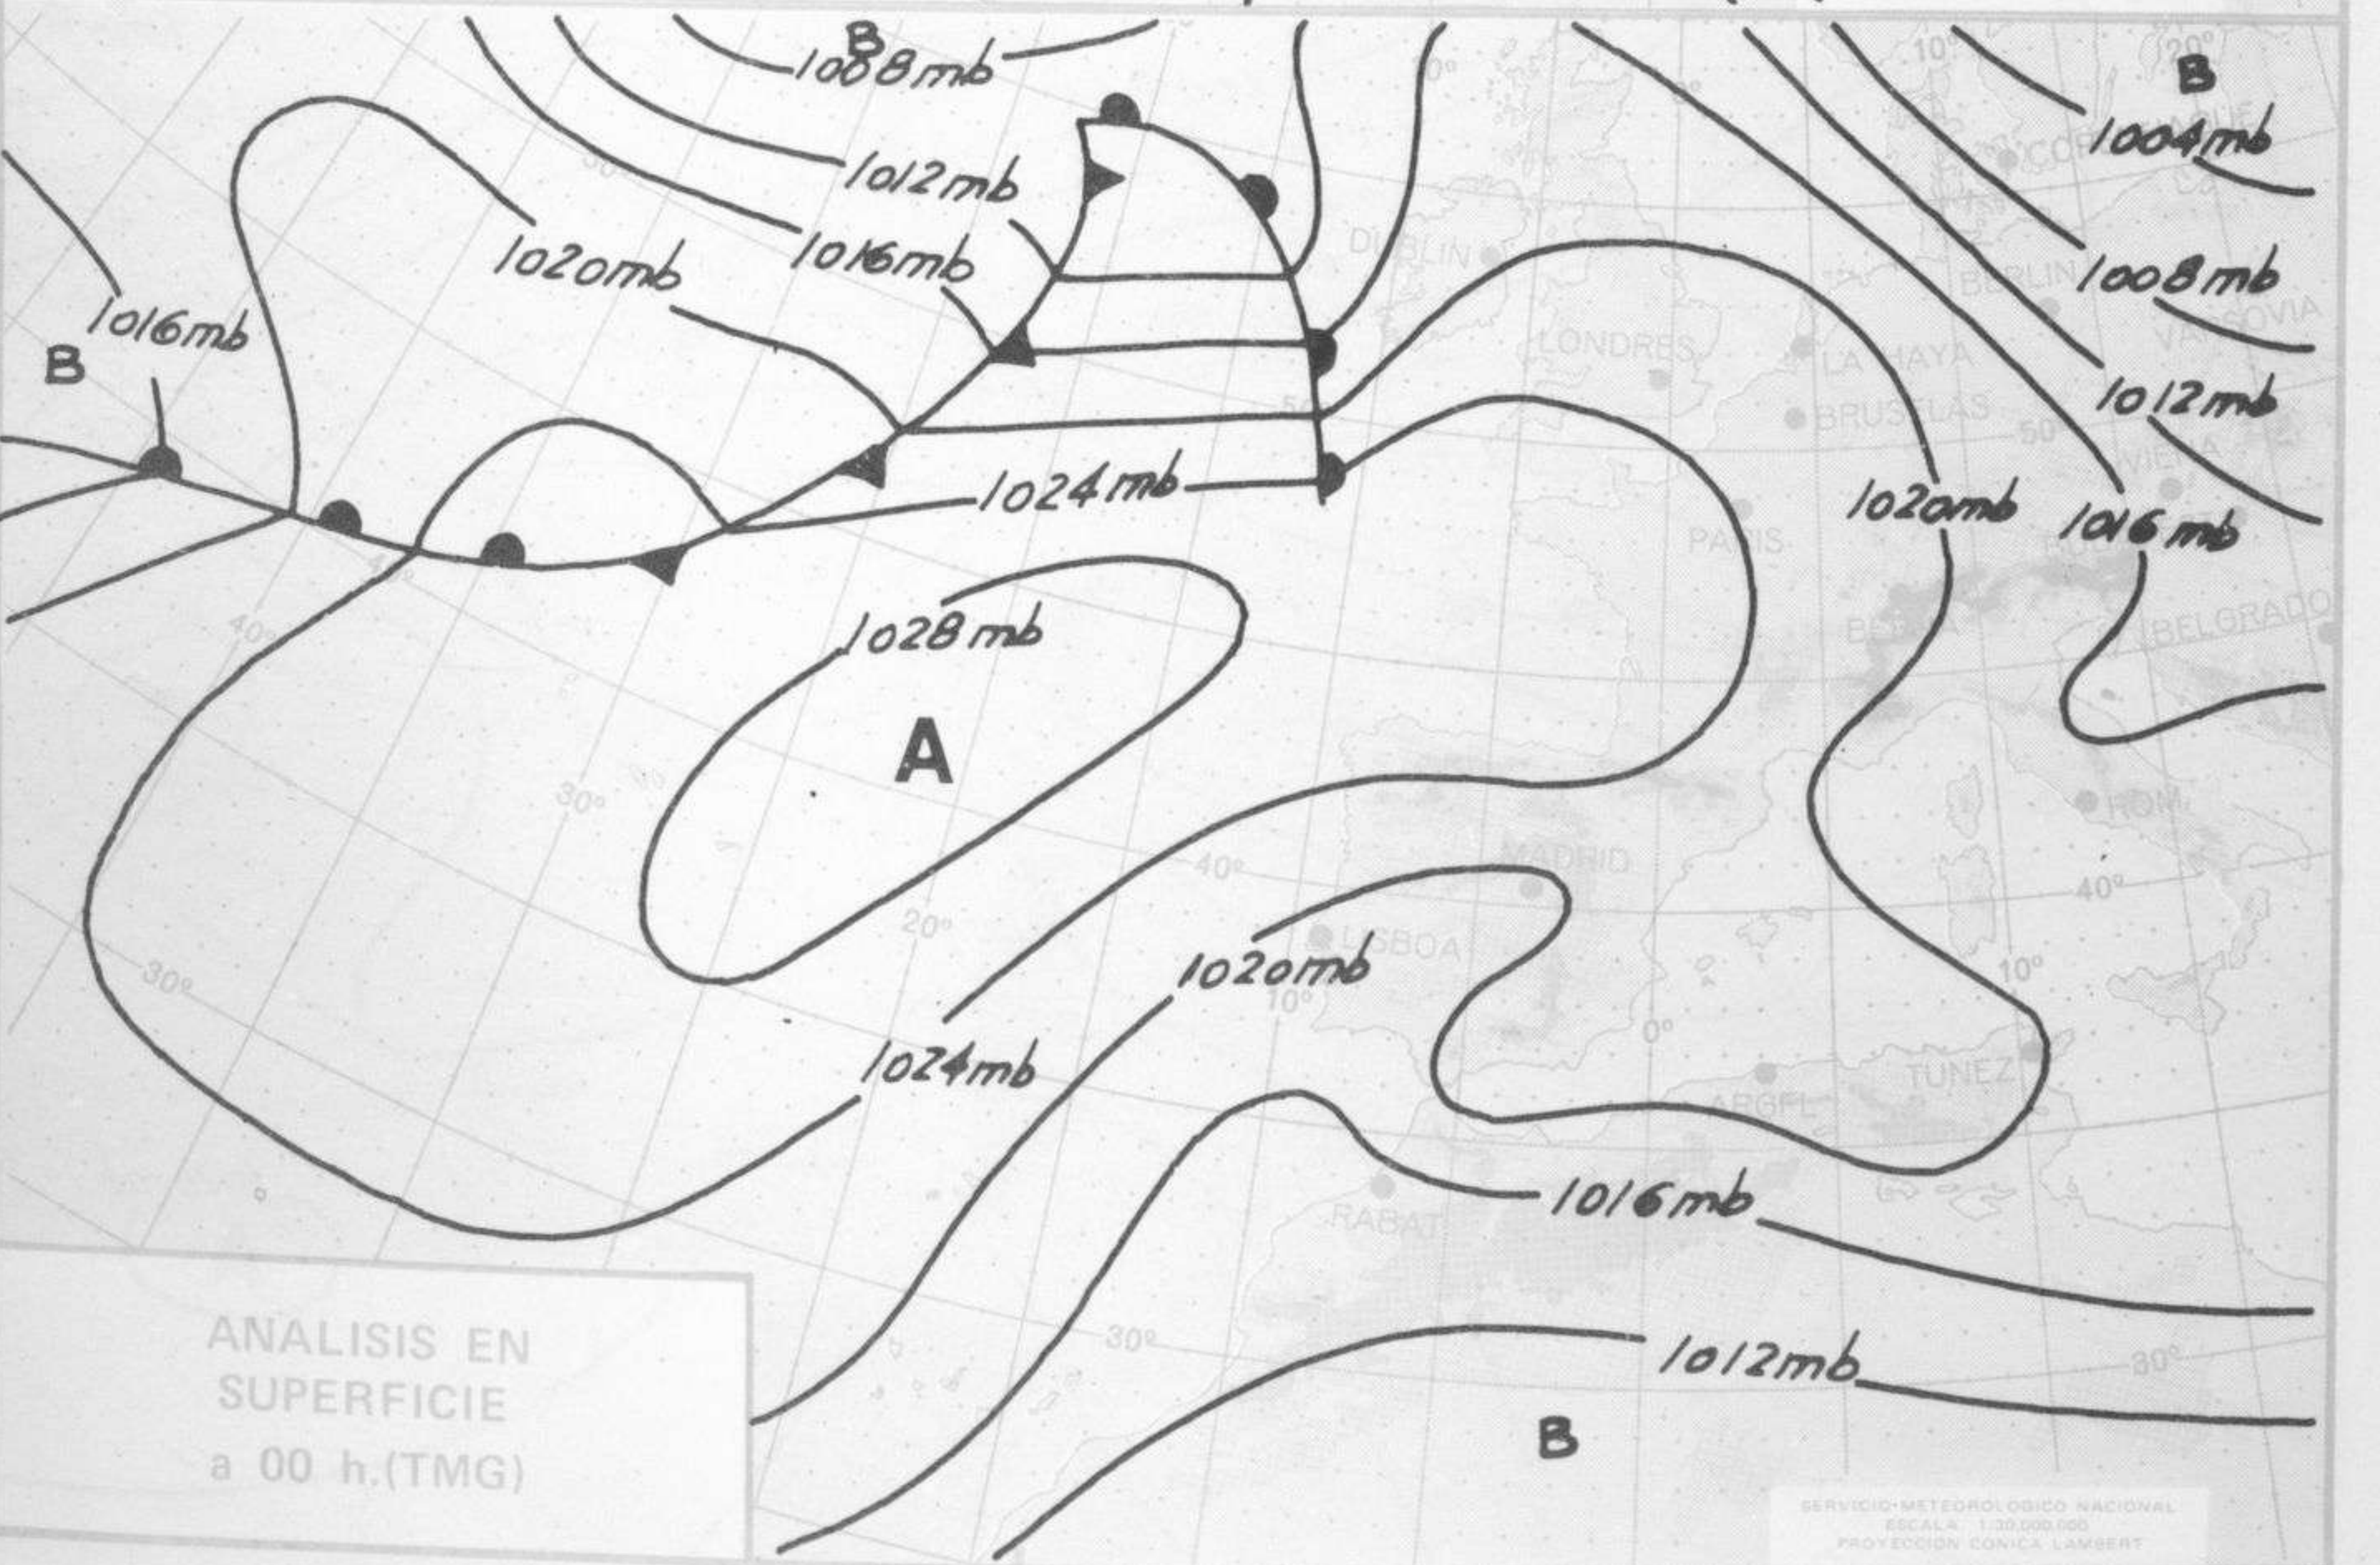

INFORMACION TECNICA DIARIA

Núm. 191.

MADRID, MIERCOLES 10 de JULIO de 1974

Dirección postal: Centro de Análisis y Predicción (Ciudad Universitaria), Apartado 285 - Madrid - 3 - (España) - Teléfono: 244 35 00
Fonometeo local: teléfono 094 - Fonometeo España: teléfono 232 69 40 de Madrid