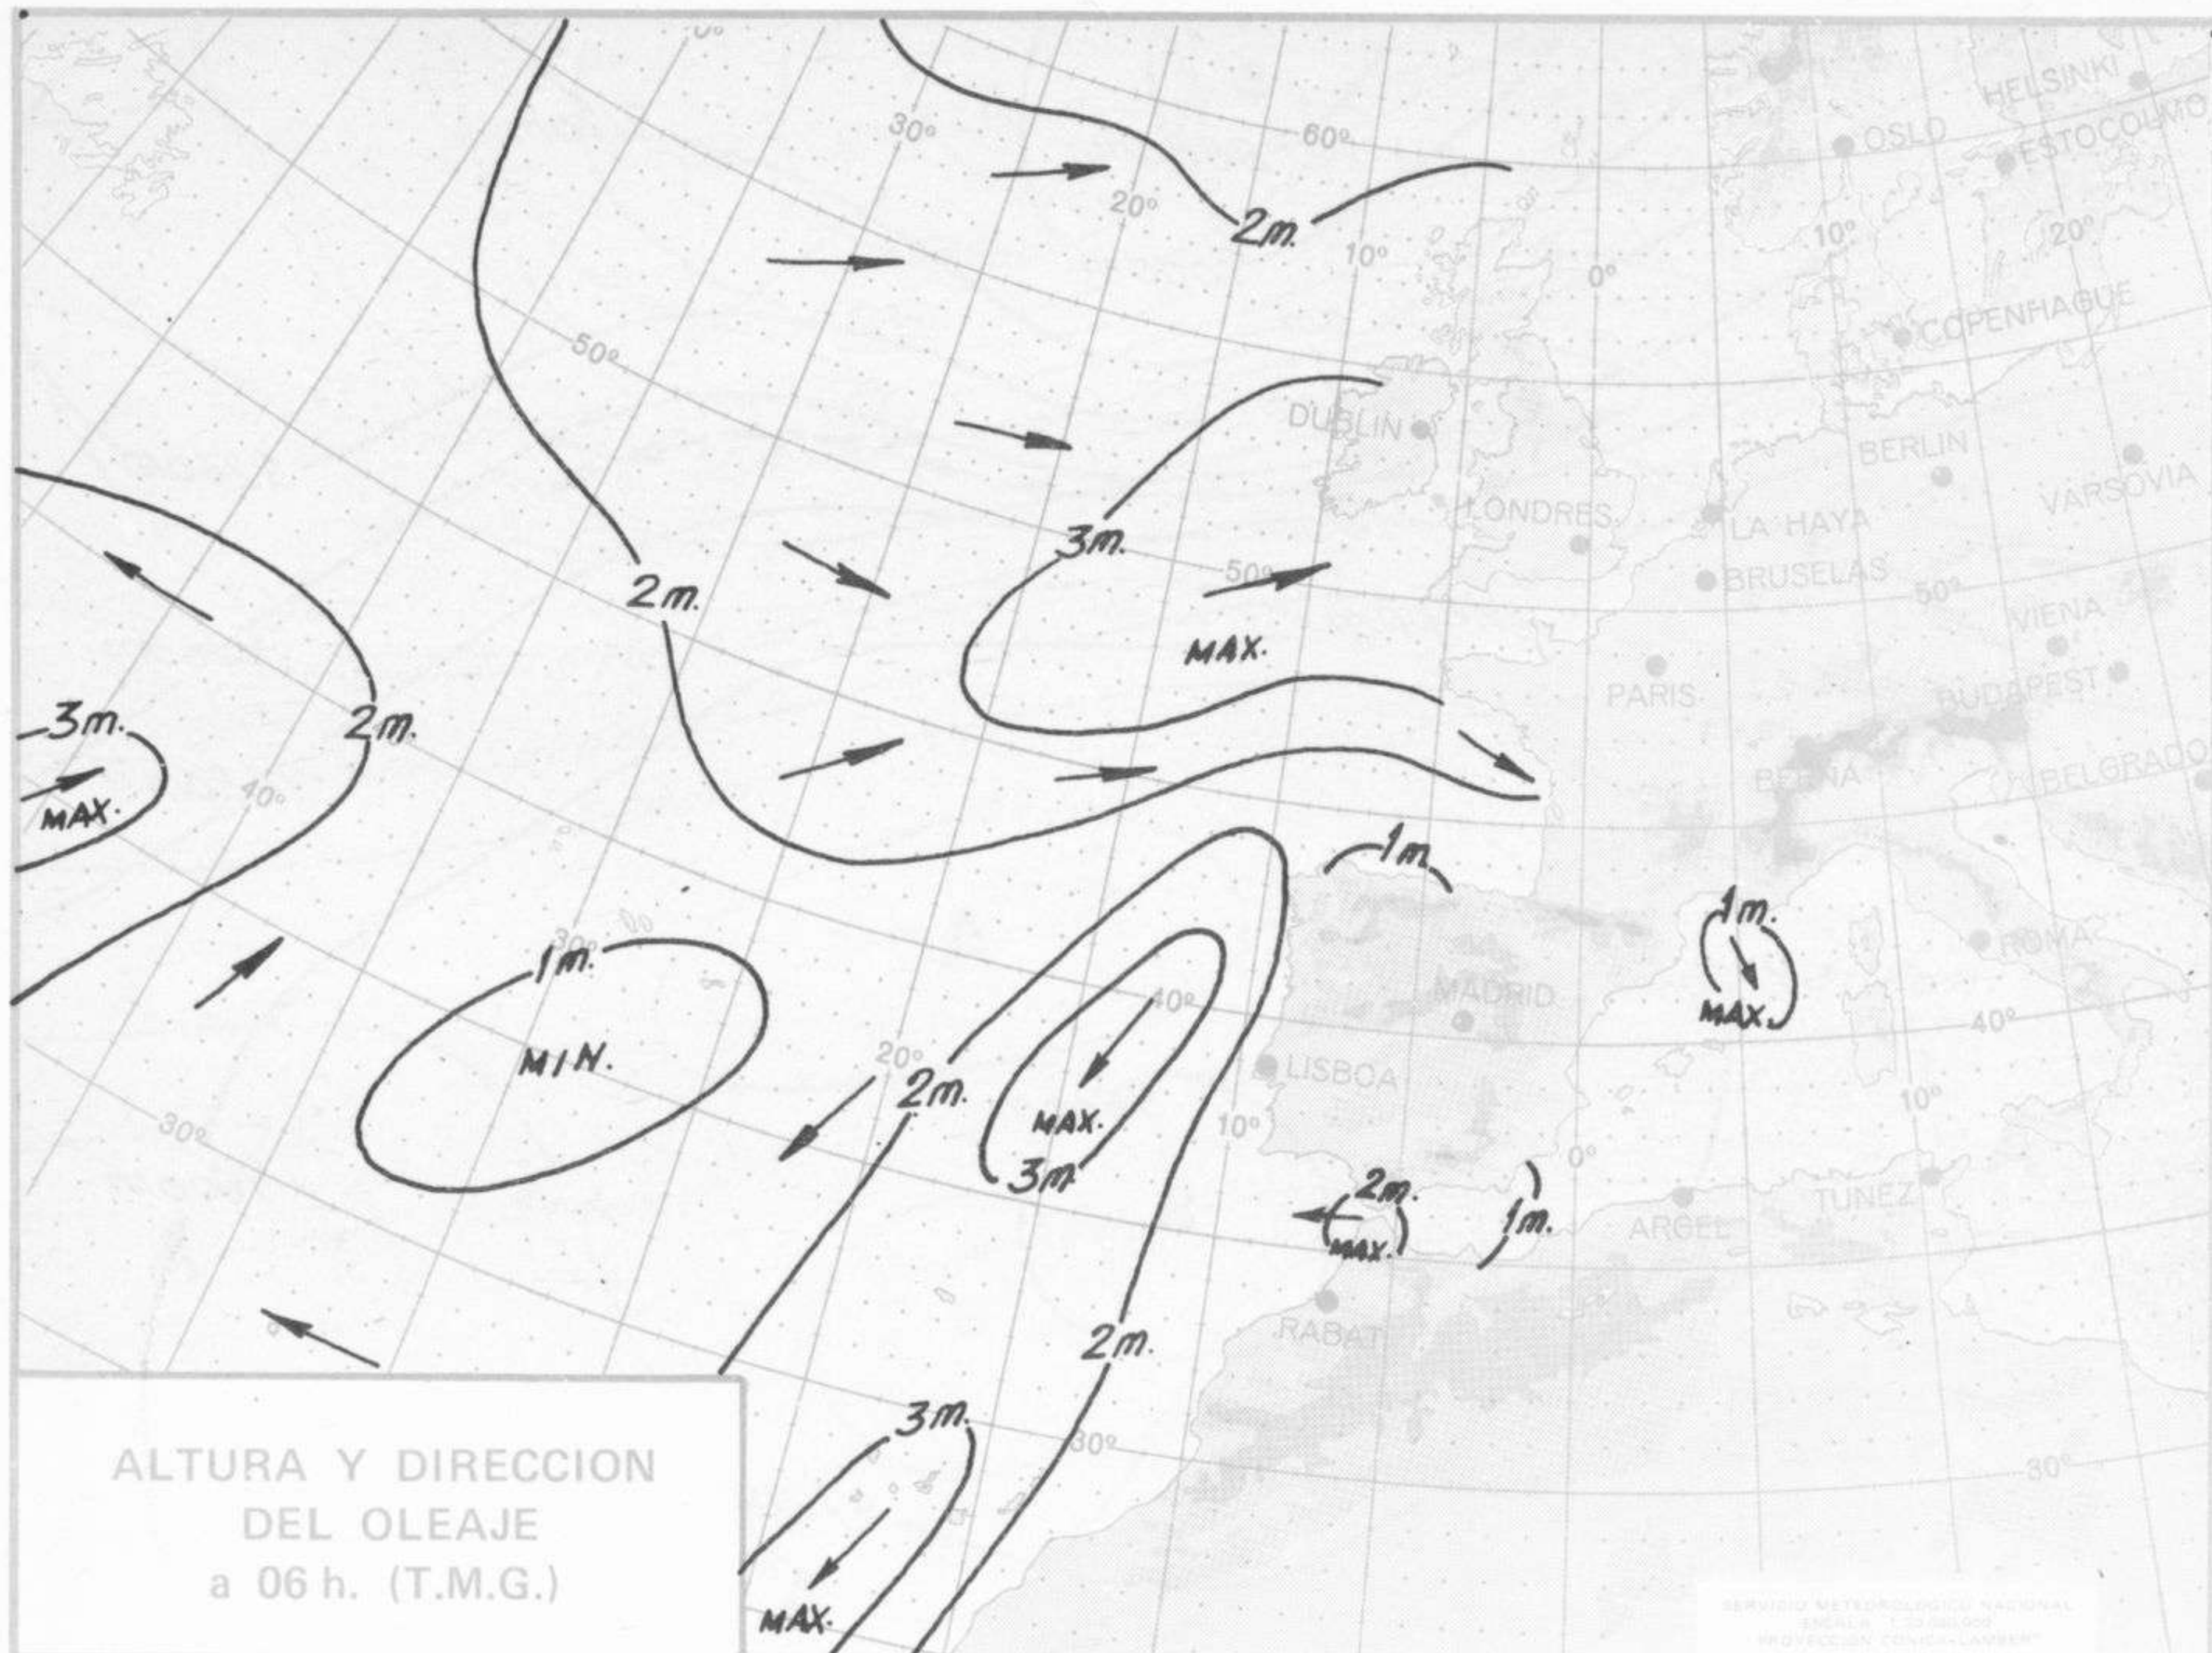

COMPLEMENTO A LA INFORMACION TECNICA DIARIA

Dirección postal: Centro de Análisis y Predicción (Ciudad Universitaria), Apartado 285 - Madrid - 3 - (España) - Teléfono: 244 35 00
Fonometeo local: teléfono 094 - Fonometeo España: teléfono 232 69 40 de Madrid

MADRID, Miércoles 10 de JULIO de 1974

R A D I O S O N D E O S																																															
Sondeos a 00 horas (TMG)																																															
Sondeos a 12 horas (TMG)																																															
Presiones tipo																																															
Puntos notables																																															
Presiones tipo																																															
Puntos notables																																															
PPP	hhh	TT	DD	dd	ff	PPP	TT	DD	PPP	TT	DD	PPP	hhh	TT	DD	dd	ff	PPP	TT	DD	PPP	TT																									
La Coruña 08.001																								1000																							
																								850																							
																								700																							
																								500																							
																								400																							
Madrid / Barajas 08.221																								1000	177																						
																								850	1605	23	62	08	15	950	26	63															
																								700	3235	7	47	33	04	847	27	62															
																								500	5940	-9		10	07	649	X	52															
																								400	7330	-22		12	03	611	2	63															
Palma de Mallorca / Bon Bonet 08.302																								1000	193	23	66	18	57	1017	21	47															
																								850	3242	8		01	10	984	25	56															
																								700	5930	-9		35	12	935	23	59															
																								500	7629	-22		01	16	815	16	56															
																								400	9670	-38		02	17	714	9	61															
Santa Cruz de Tenerife 60.020																								1000	154	21	57	34	08	933	17	56															
																								850	1551	21		01	16	889	21																
																								700	3200	13		30	16	844	21																
																								500	5910	-9		29	30	667	11																
																								400	7510	-18		29	30	462	-14																

V I E N T O E N A L T I T U D																
Estación	Tipo de Sonda	Indicativo	dia/hora	Tierra dd ff	1000m dd ff	1500m dd ff	2000m dd ff	3000m dd ff	4000m dd ff	5500m dd ff	7000m dd ff	9000m dd ff	10500m dd ff	12000m dd ff	13500m dd ff	16000m dd ff