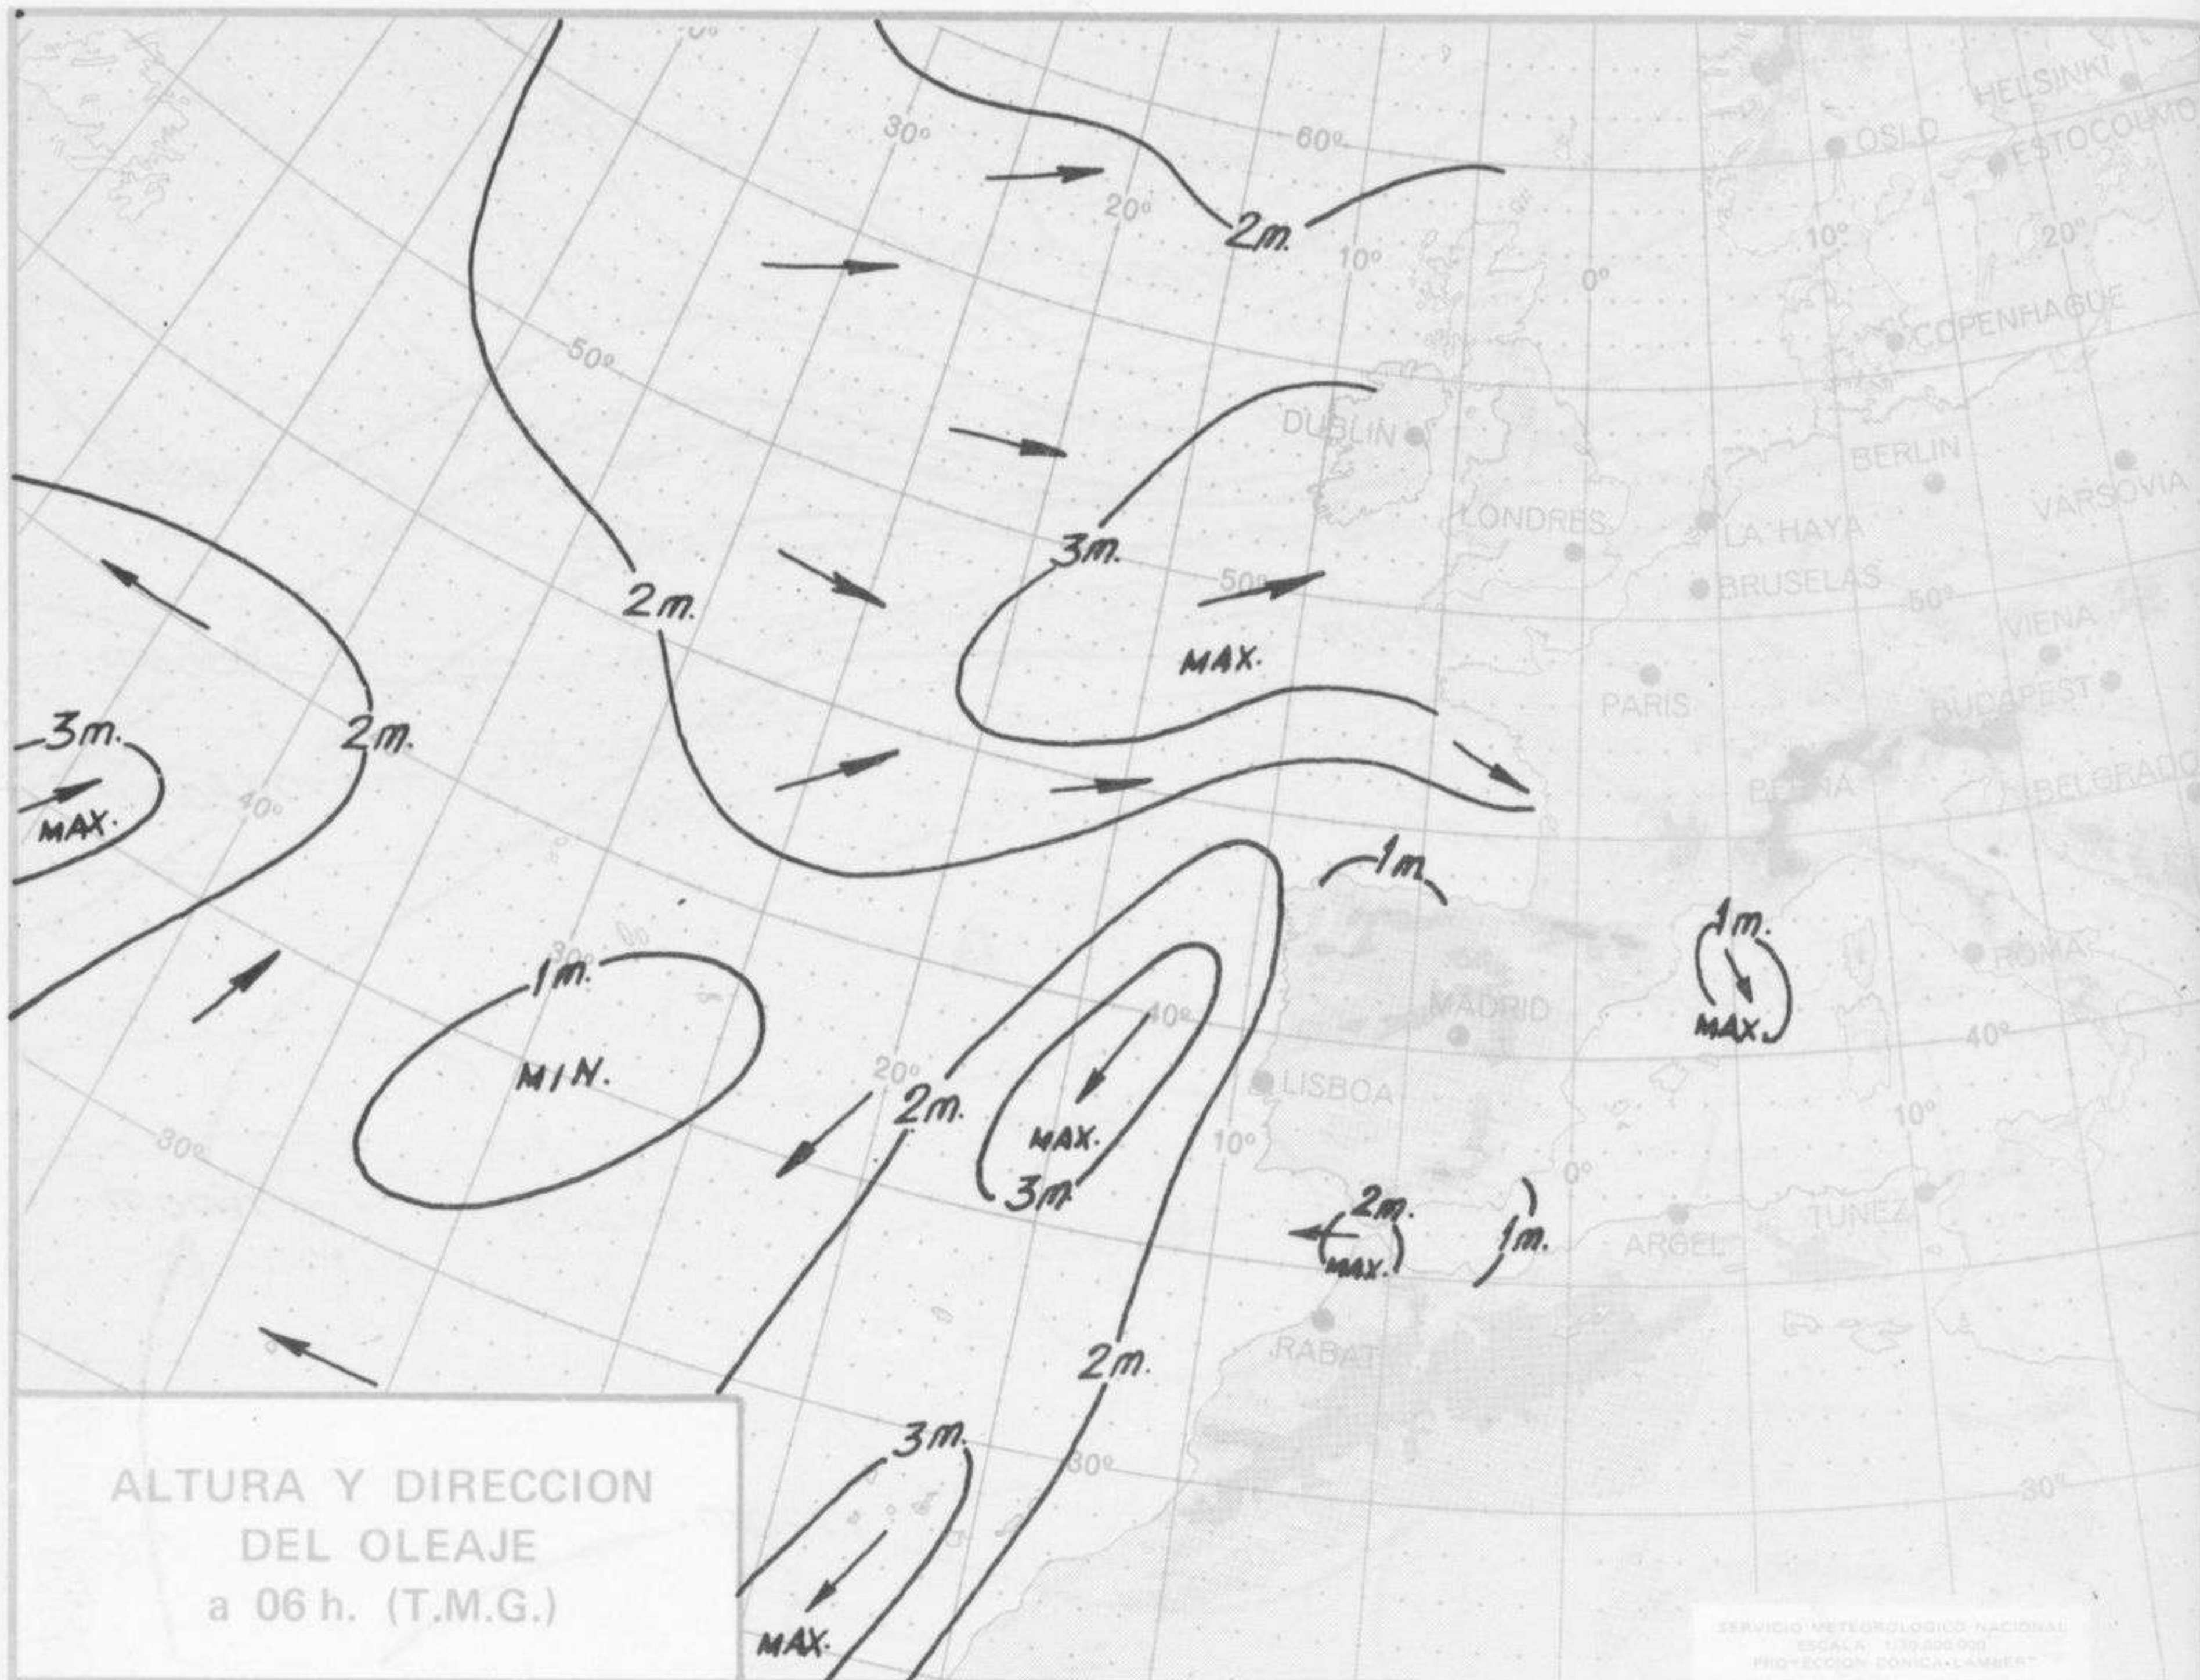

TENDENCIA PARA LOS DIAS 12 Y 13.:

Día 12: Continuará con análogas características.

Día 13: Poco nuboso en todas las regiones con nieblas en Galicia y Cantábrico.

INFORMACION TECNICA DIARIA

Núm. 191.

MADRID, MIERCOLES 10 de JULIO de 1974