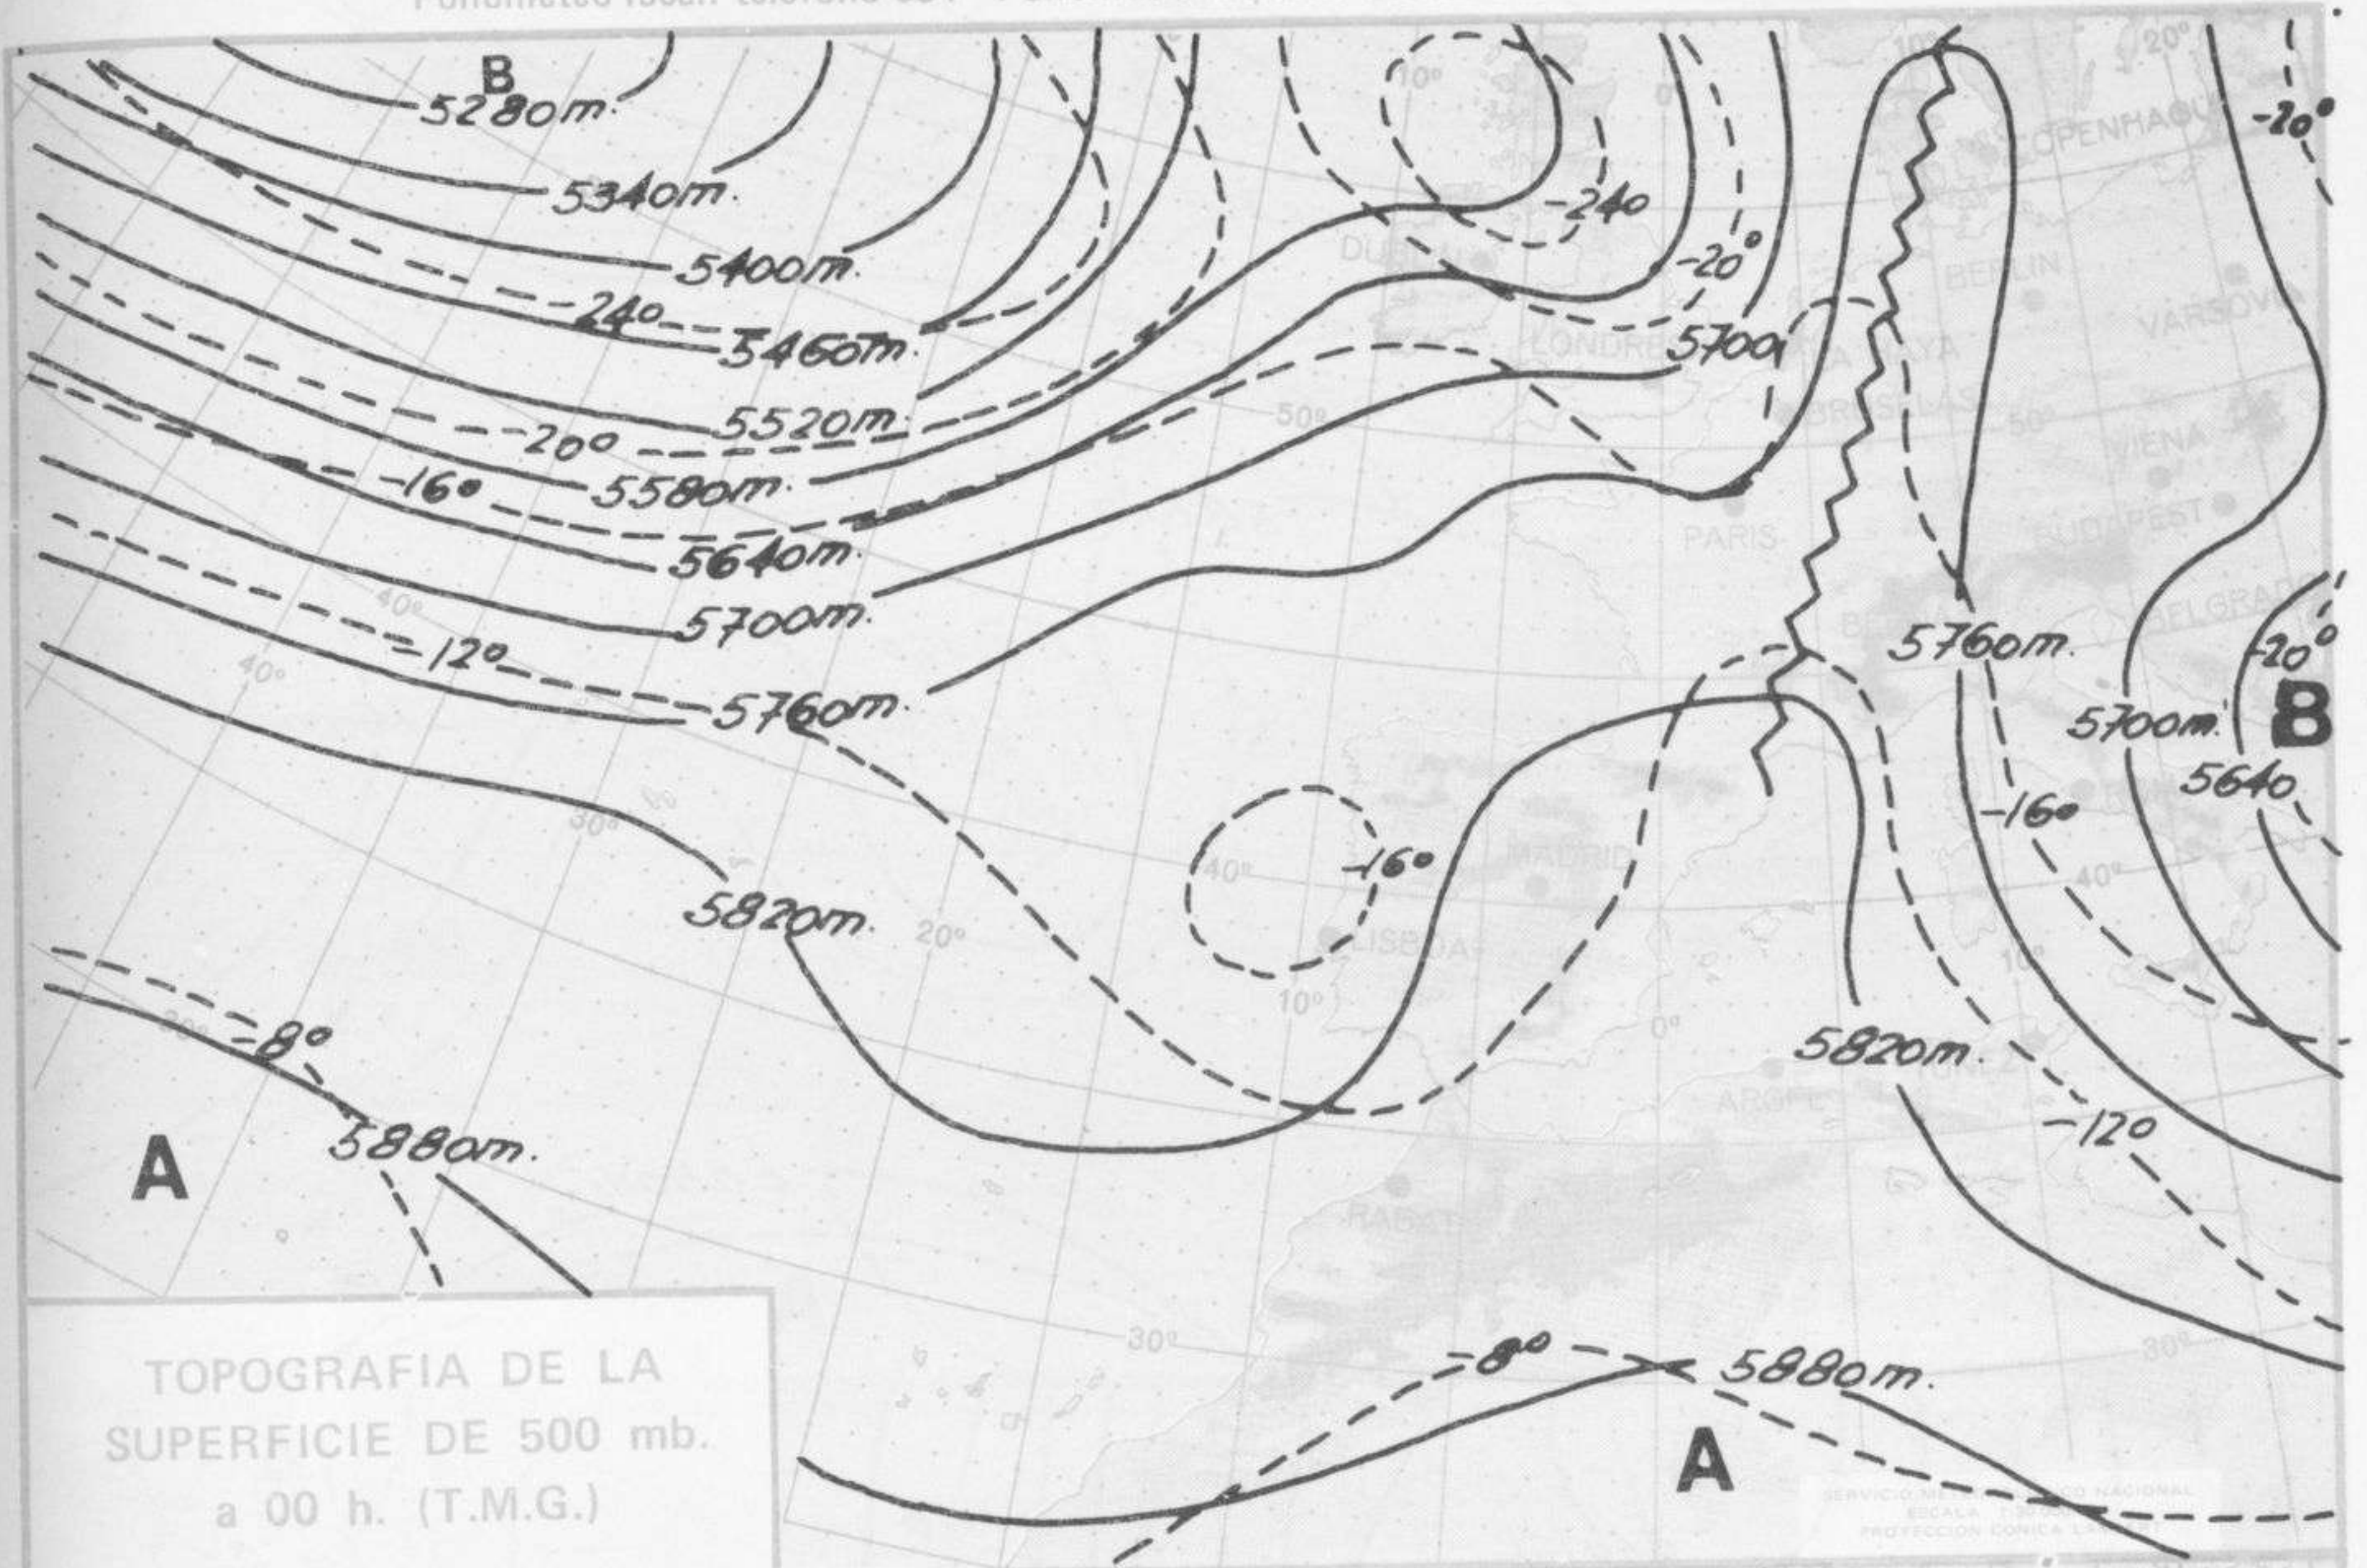

INFORMACION TECNICA DIARIA

Núm. 139

MADRID, DOMINGO 19 de MAYO de 1974

Dirección postal: Centro de Análisis y Predicción (Ciudad Universitaria); Apartado 285 - Madrid - 3 - (España) - Teléfono: 244 35 00
Fonometeo local: teléfono 094 - Fonometeo España: teléfono 232 69 40 de Madrid