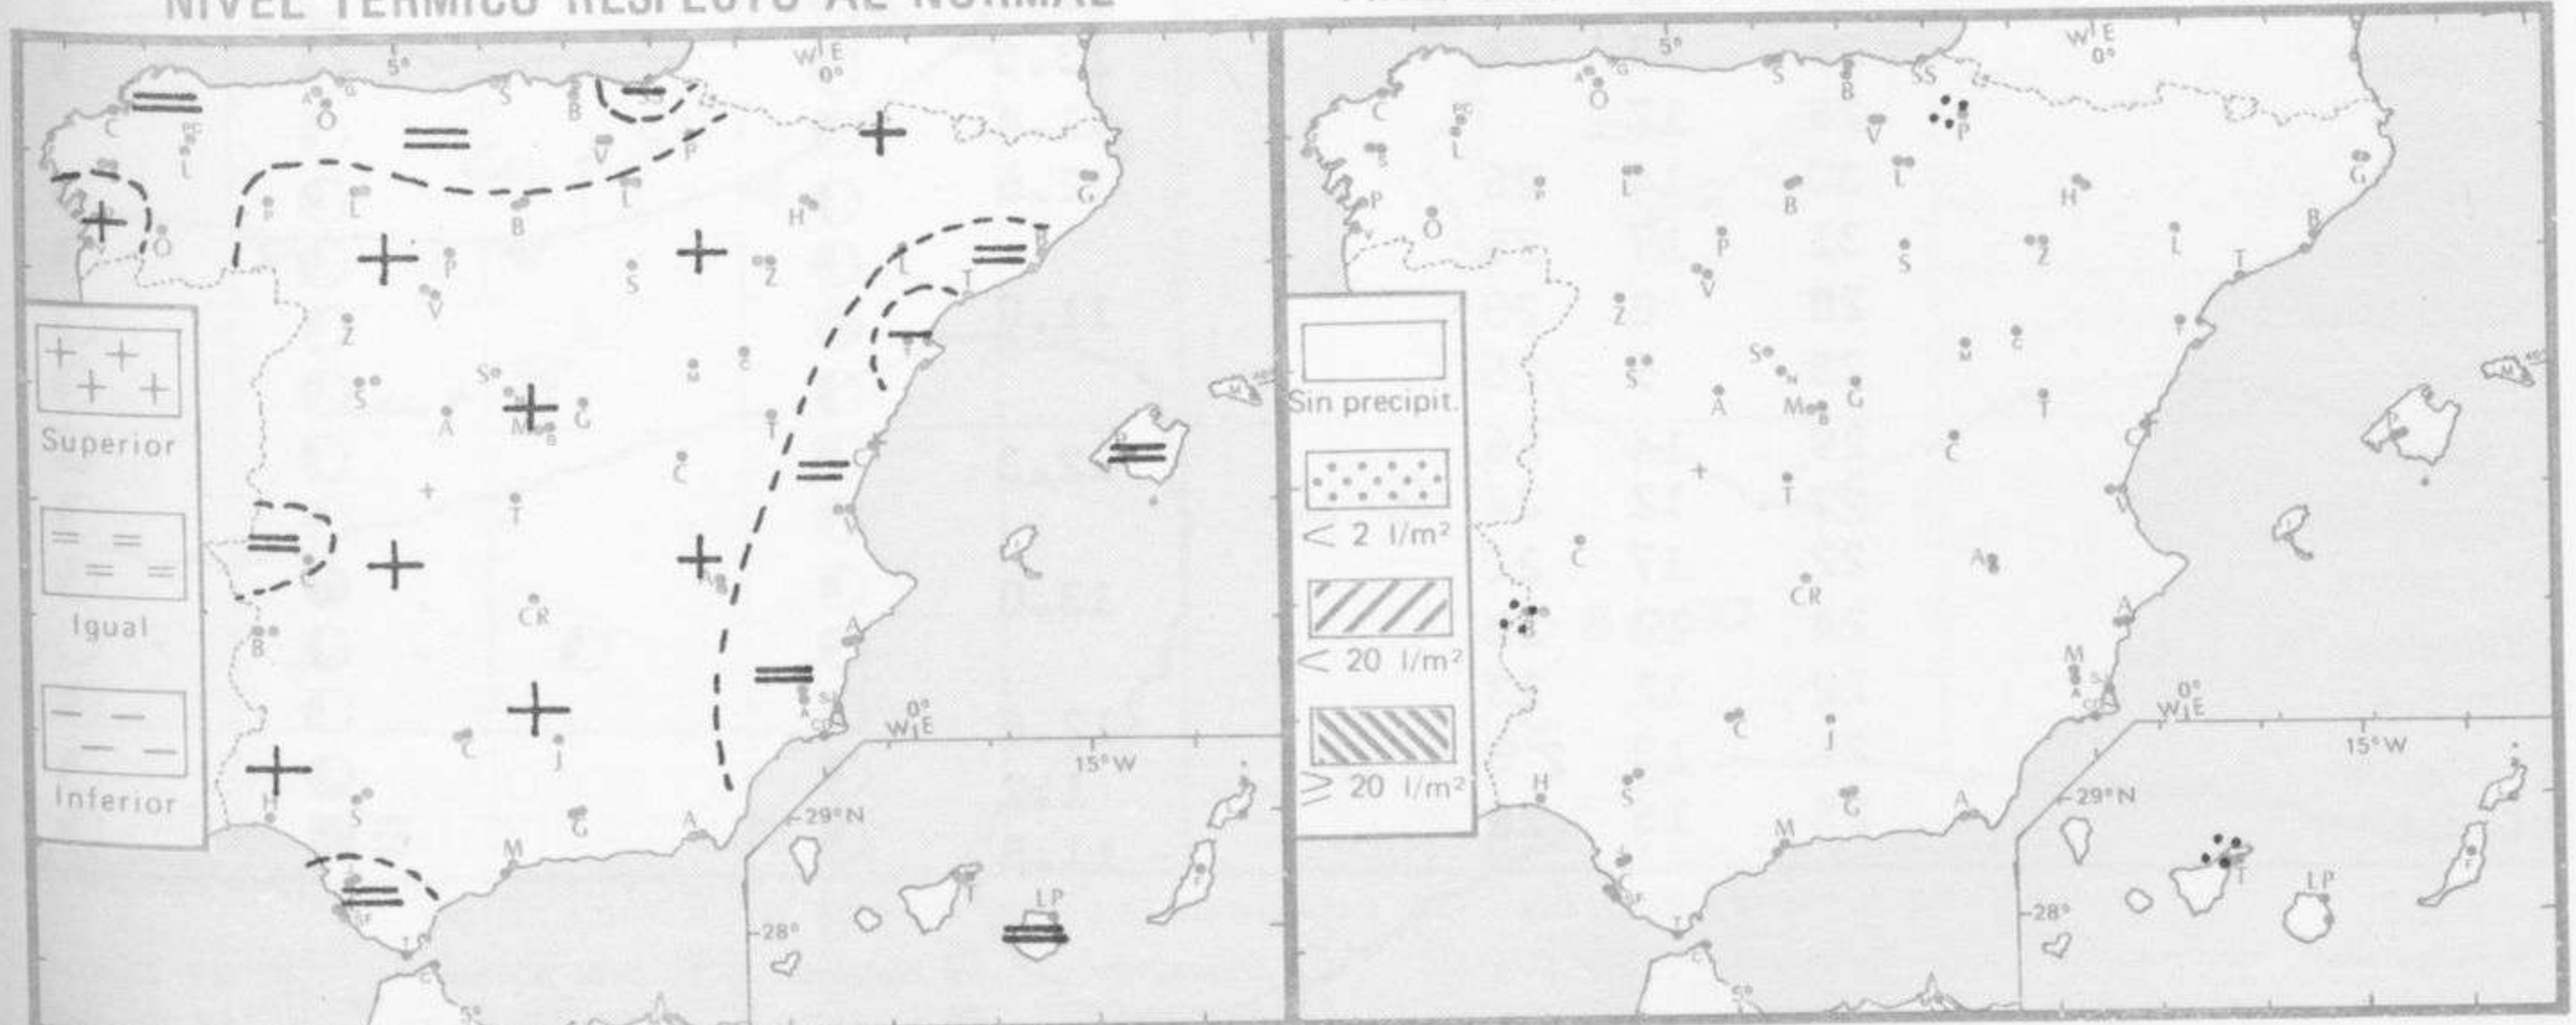

BOLETIN DIARIO

AÑO XXIII
2ª Epoca
Núm. 139

MADRID, DOMINGO 19 de MAYO de 1.974

Dirección postal: Centro de Análisis y Predicción (Ciudad Universitaria), Apartado 285 - Madrid - 3 - (España) - Teléfono: 244 35 00
Fonometeo local: teléfono 094 - Fonometeo España: teléfono 232 69 40 de Madrid

TIEMPO PASADO (de 12 horas de ayer a 12 horas, T.M.G., de hoy):

Nubosidad y precipitaciones: El cielo ha permanecido, en general, escasamente nuboso y no se han registrado precipitaciones. Ha habido algunas nieblas o neblinas en el Cantábrico y Galicia.

Vientos fuertes: Rachas aisladas en Canarias.

Temperaturas destacables: Superiores a las normales en el interior de la Península y normales en el litoral, Baleares y Canarias, con máximas de ayer comprendidas entre 33º en Córdoba y 15º en San Sebastián y las mínimas de hoy entre 8º en Orense y 18º en Huelva y Canarias.

PRONOSTICO PARA MAÑANA:

Nieblas en Galicia y Cantábrico. En el resto de la Península escasa nubosidad de evolución o despejado.

TENDENCIA PARA LOS DIAS .....21 y 22...:

Día 21: Sin cambios notables.

Día 22: Continuará el tiempo con análogas características. Sin embargo en la cuenca baja del Duero ligera probabilidad de algún núcleo tormentoso aislado.

NIVEL TERMICO RESPECTO AL NORMAL

AREAS CON PRECIPITACION (12 h. ayer a 12 h. hoy)