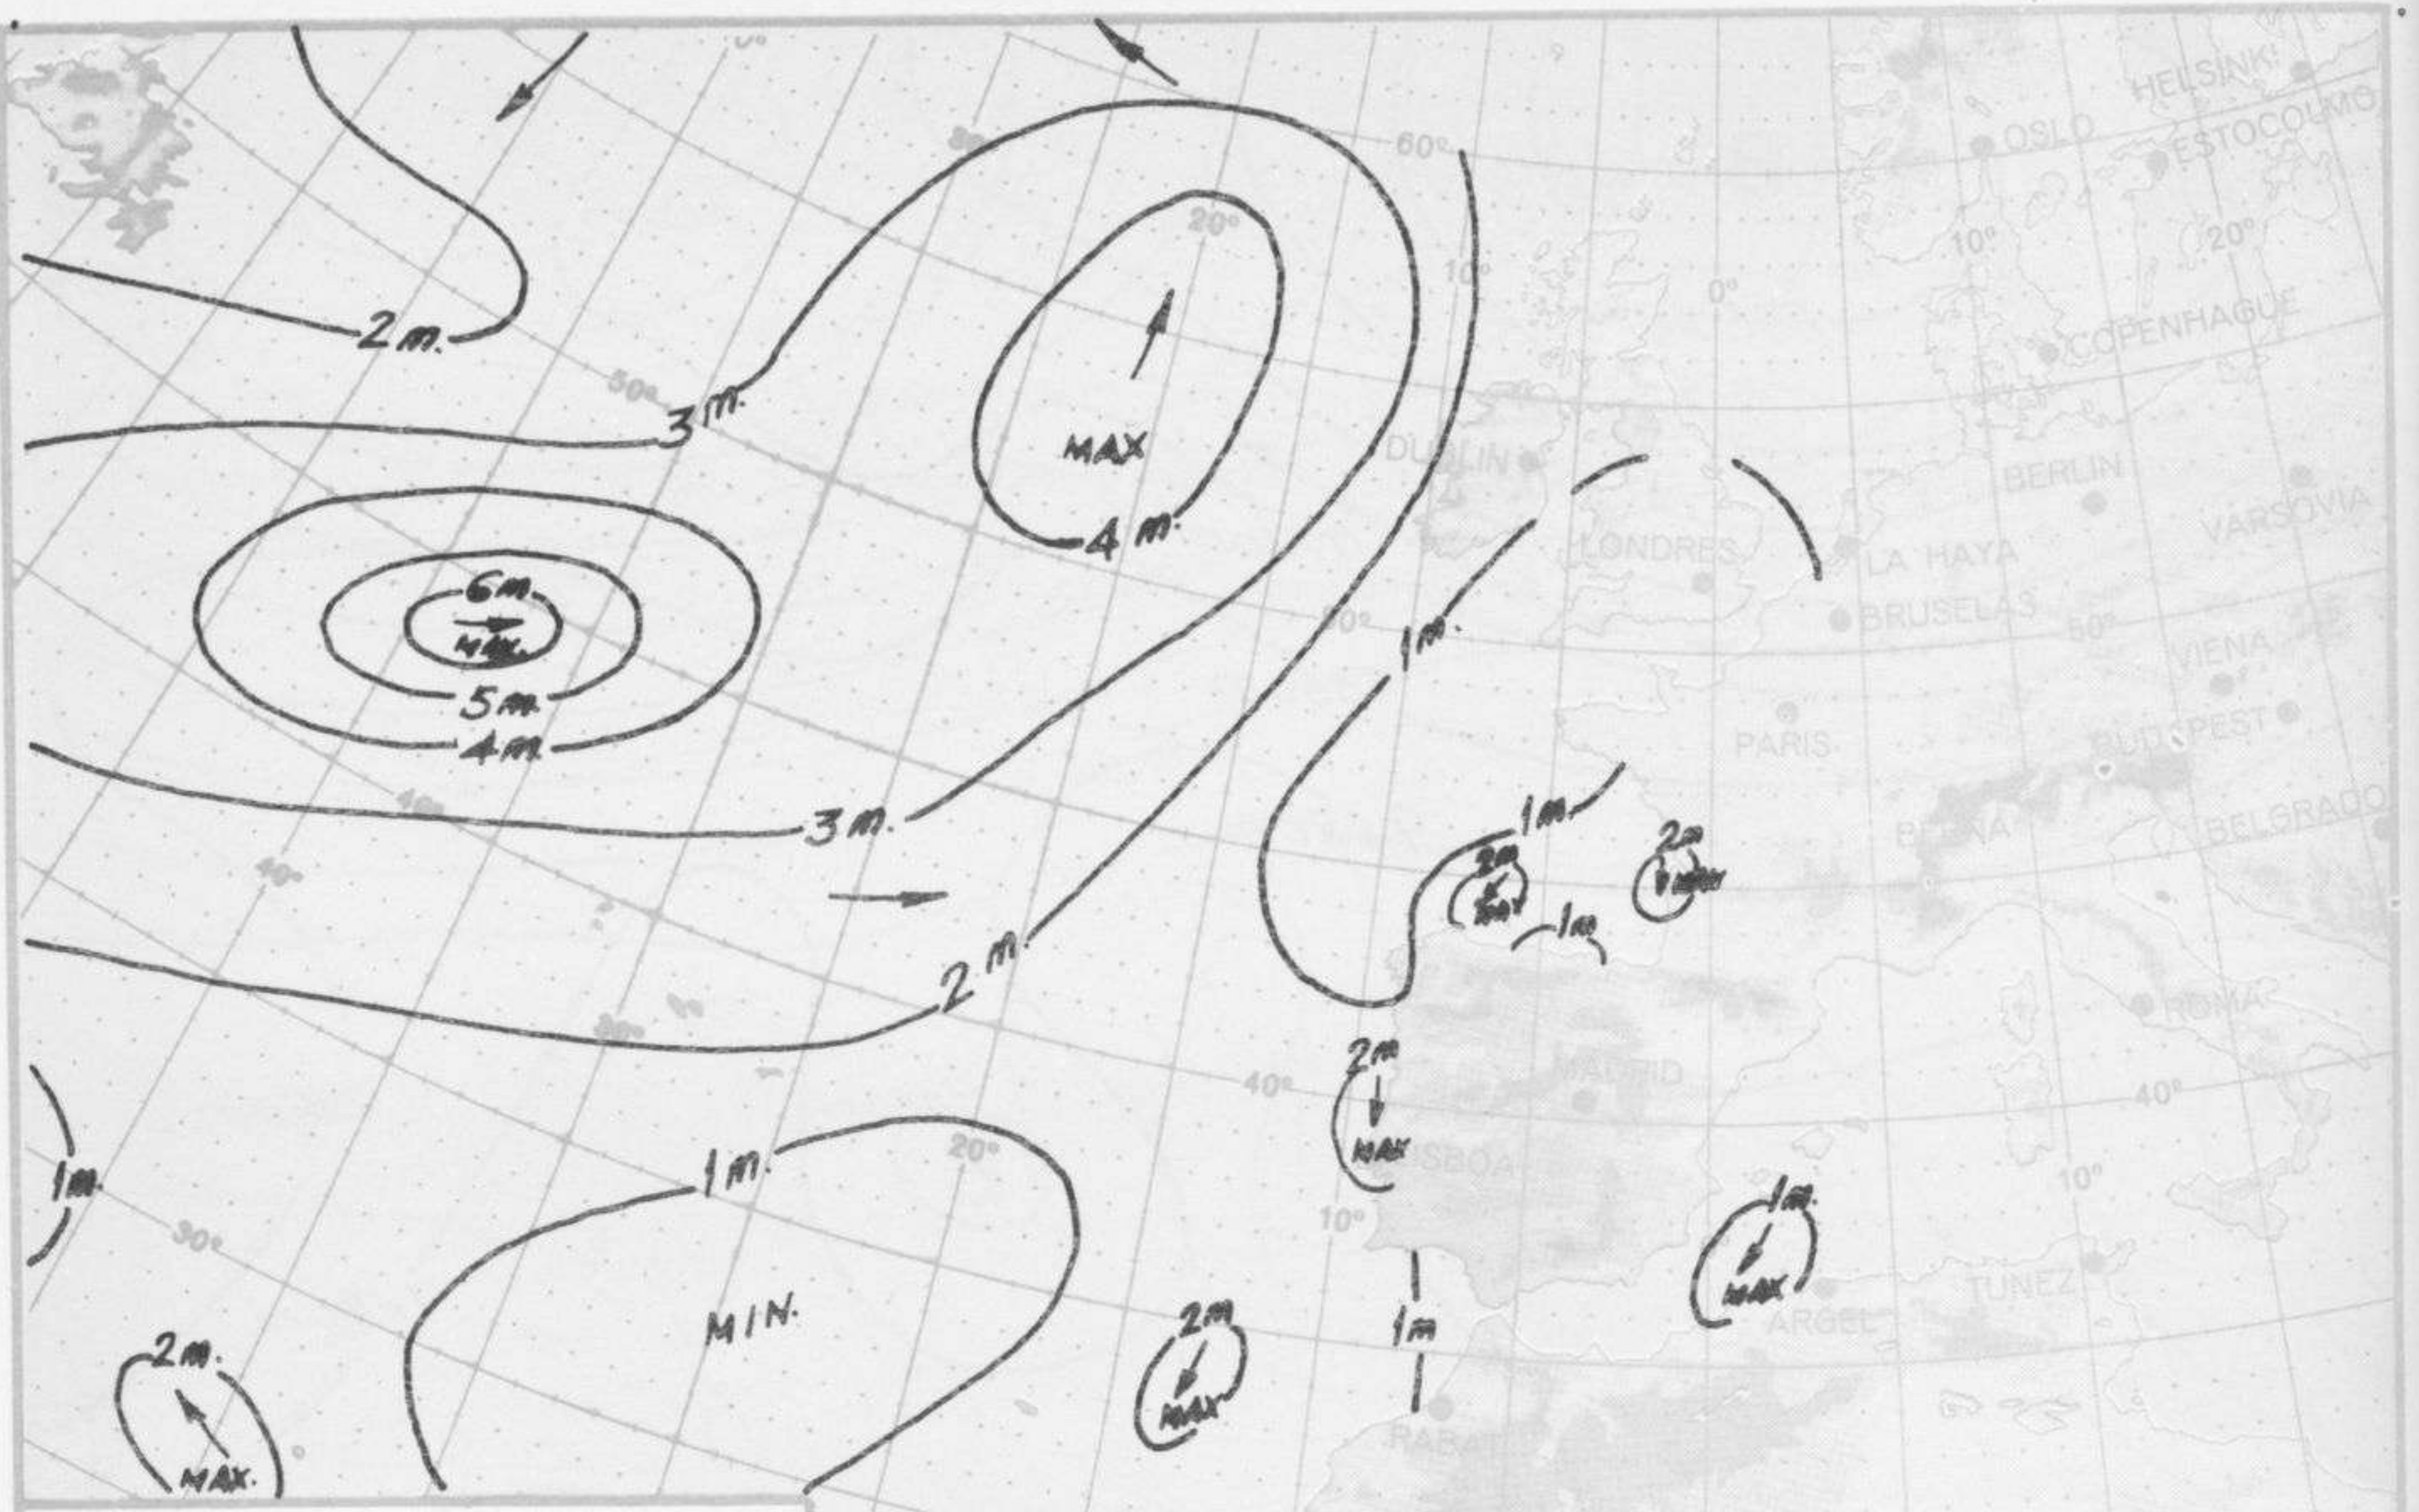

ALTURA Y DIRECCION DEL OLAJE a 06 h. (T.M.G.)

SERVICIO METEOROLOGICO NACIONAL ESCALA 1:25,000,000 PROYECCION CONICA LAMBERT