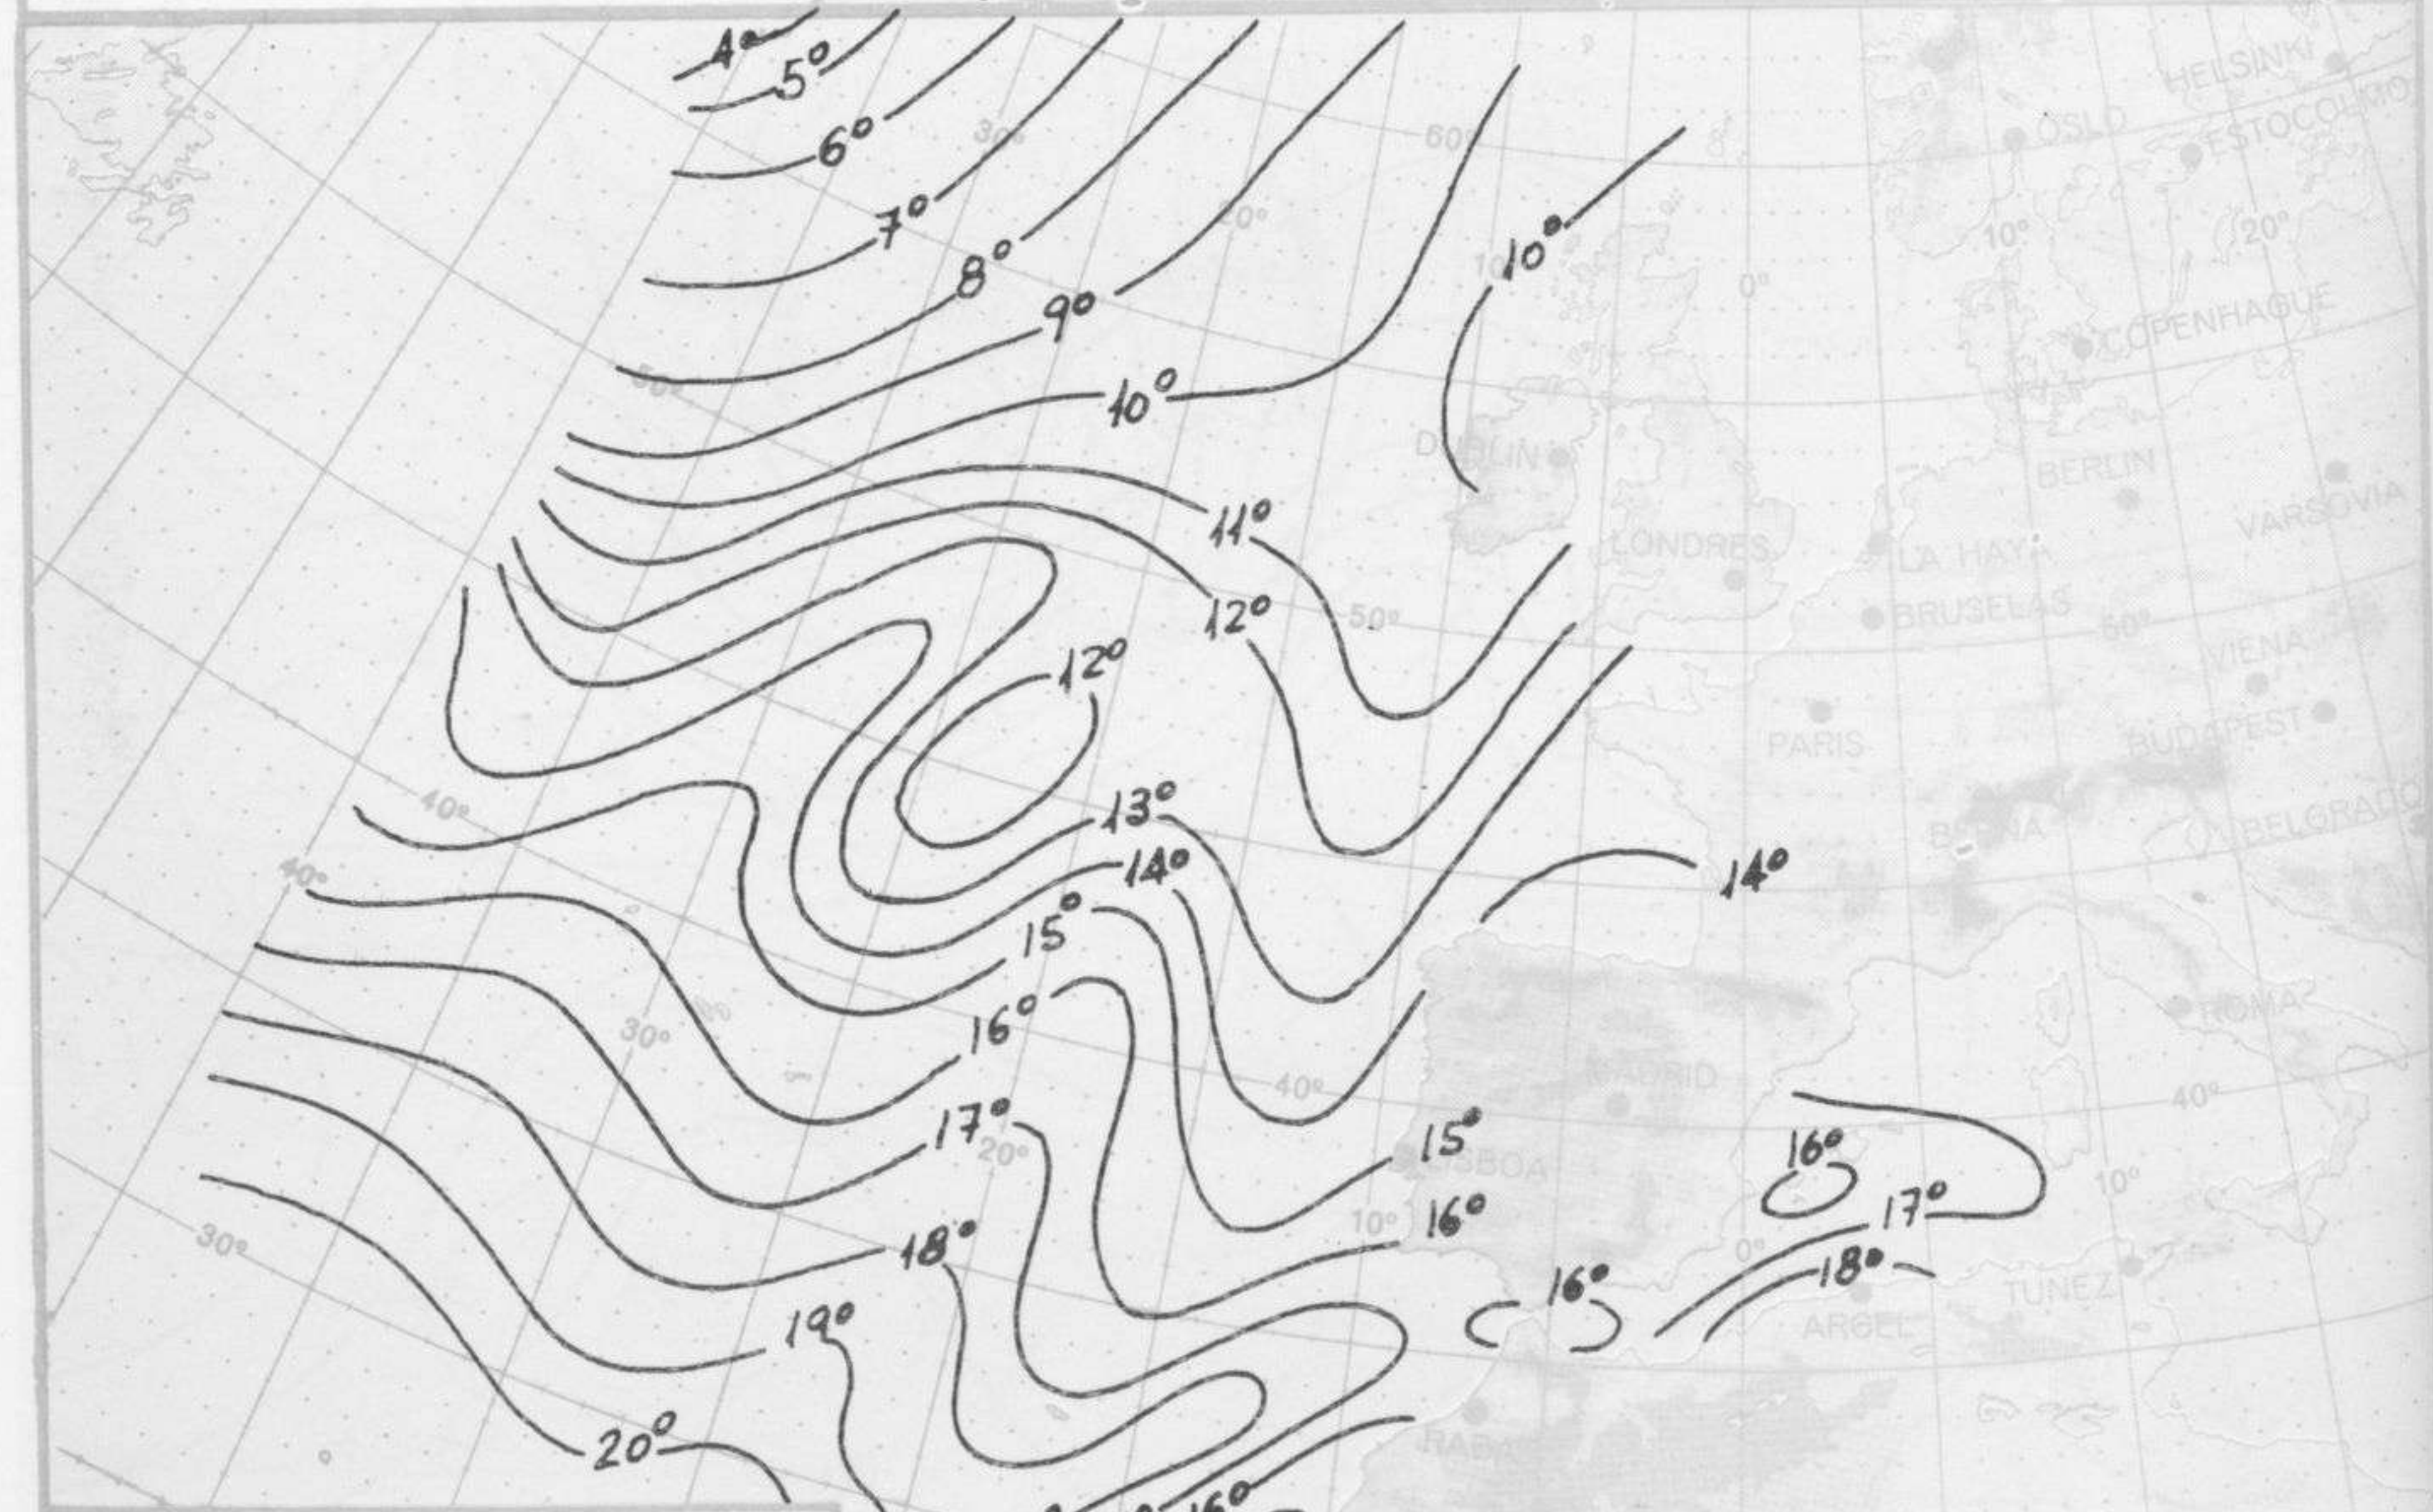

TEMPERATURA SUPERFICIAL DEL AGUA DEL MAR (SST) a 06 h. (T.M.G.)

SERVICIO METEOROLOGICO NACIONAL ESCALA 1:25,000,000 PROYECCION CONICA LAMBERT