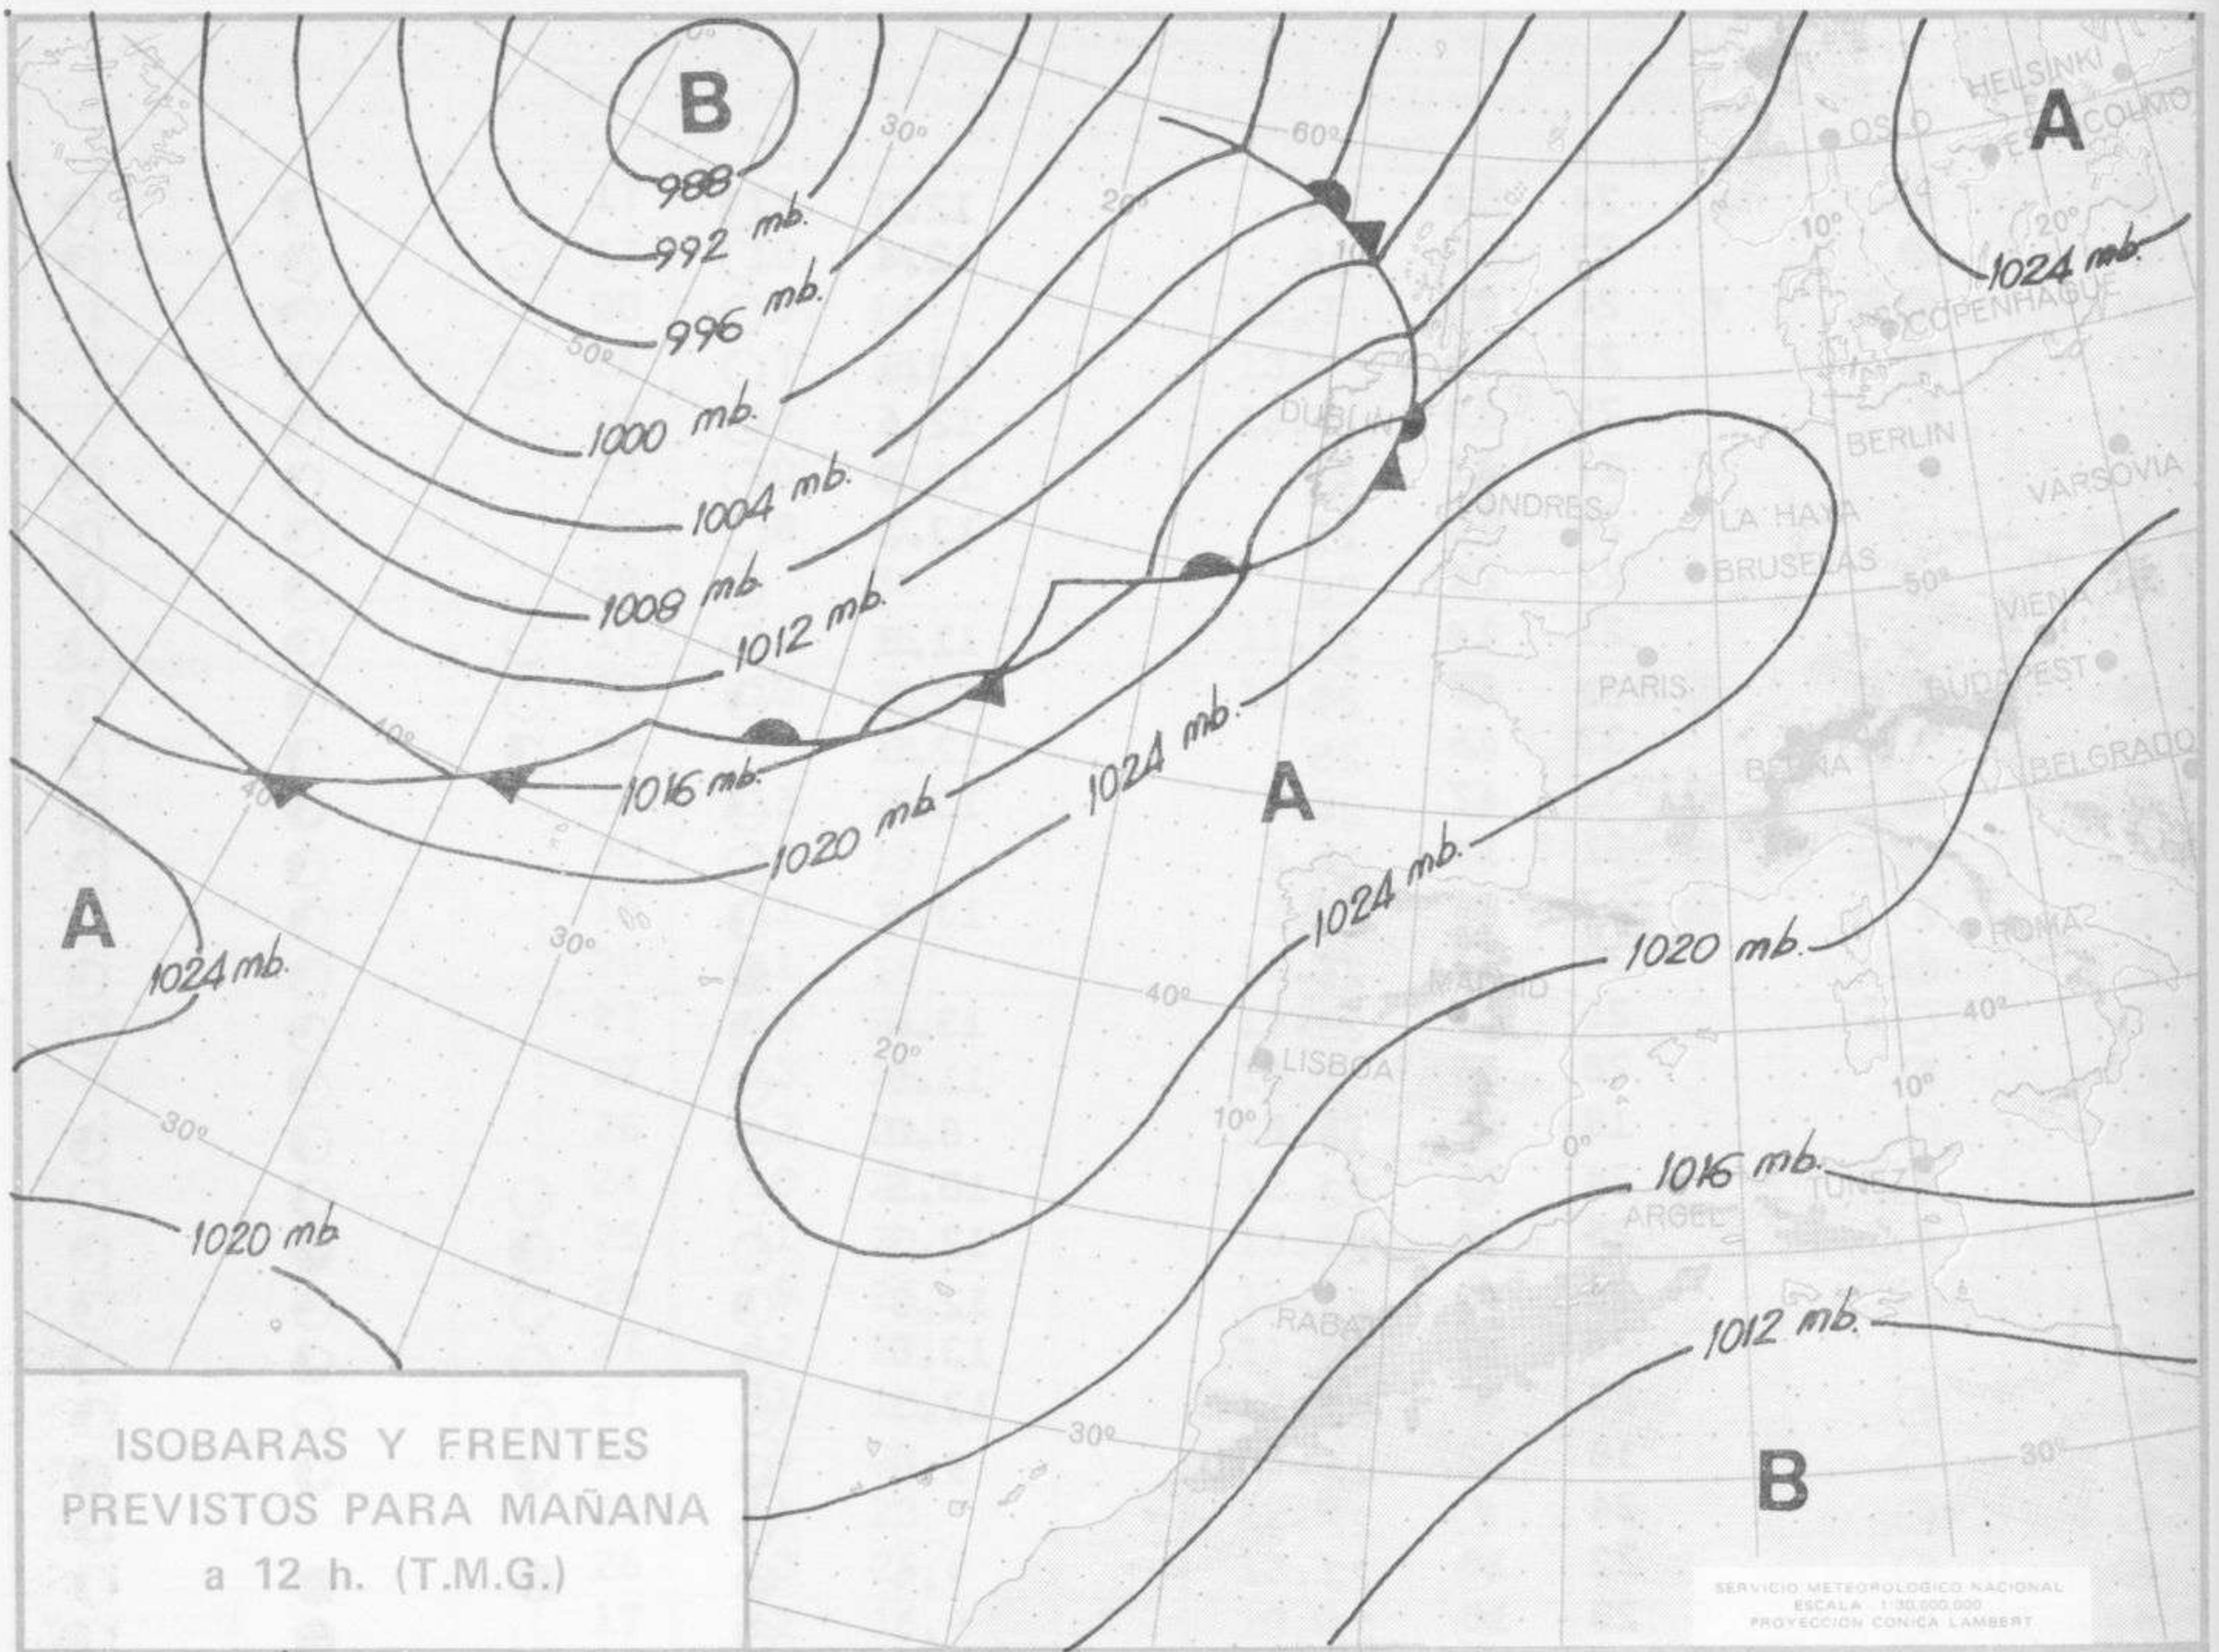

SERVICIO METEOROLÓGICO NACIONAL
ESCALA 1:30.000.000
PROYECCIÓN CÓNICA LAMBERT