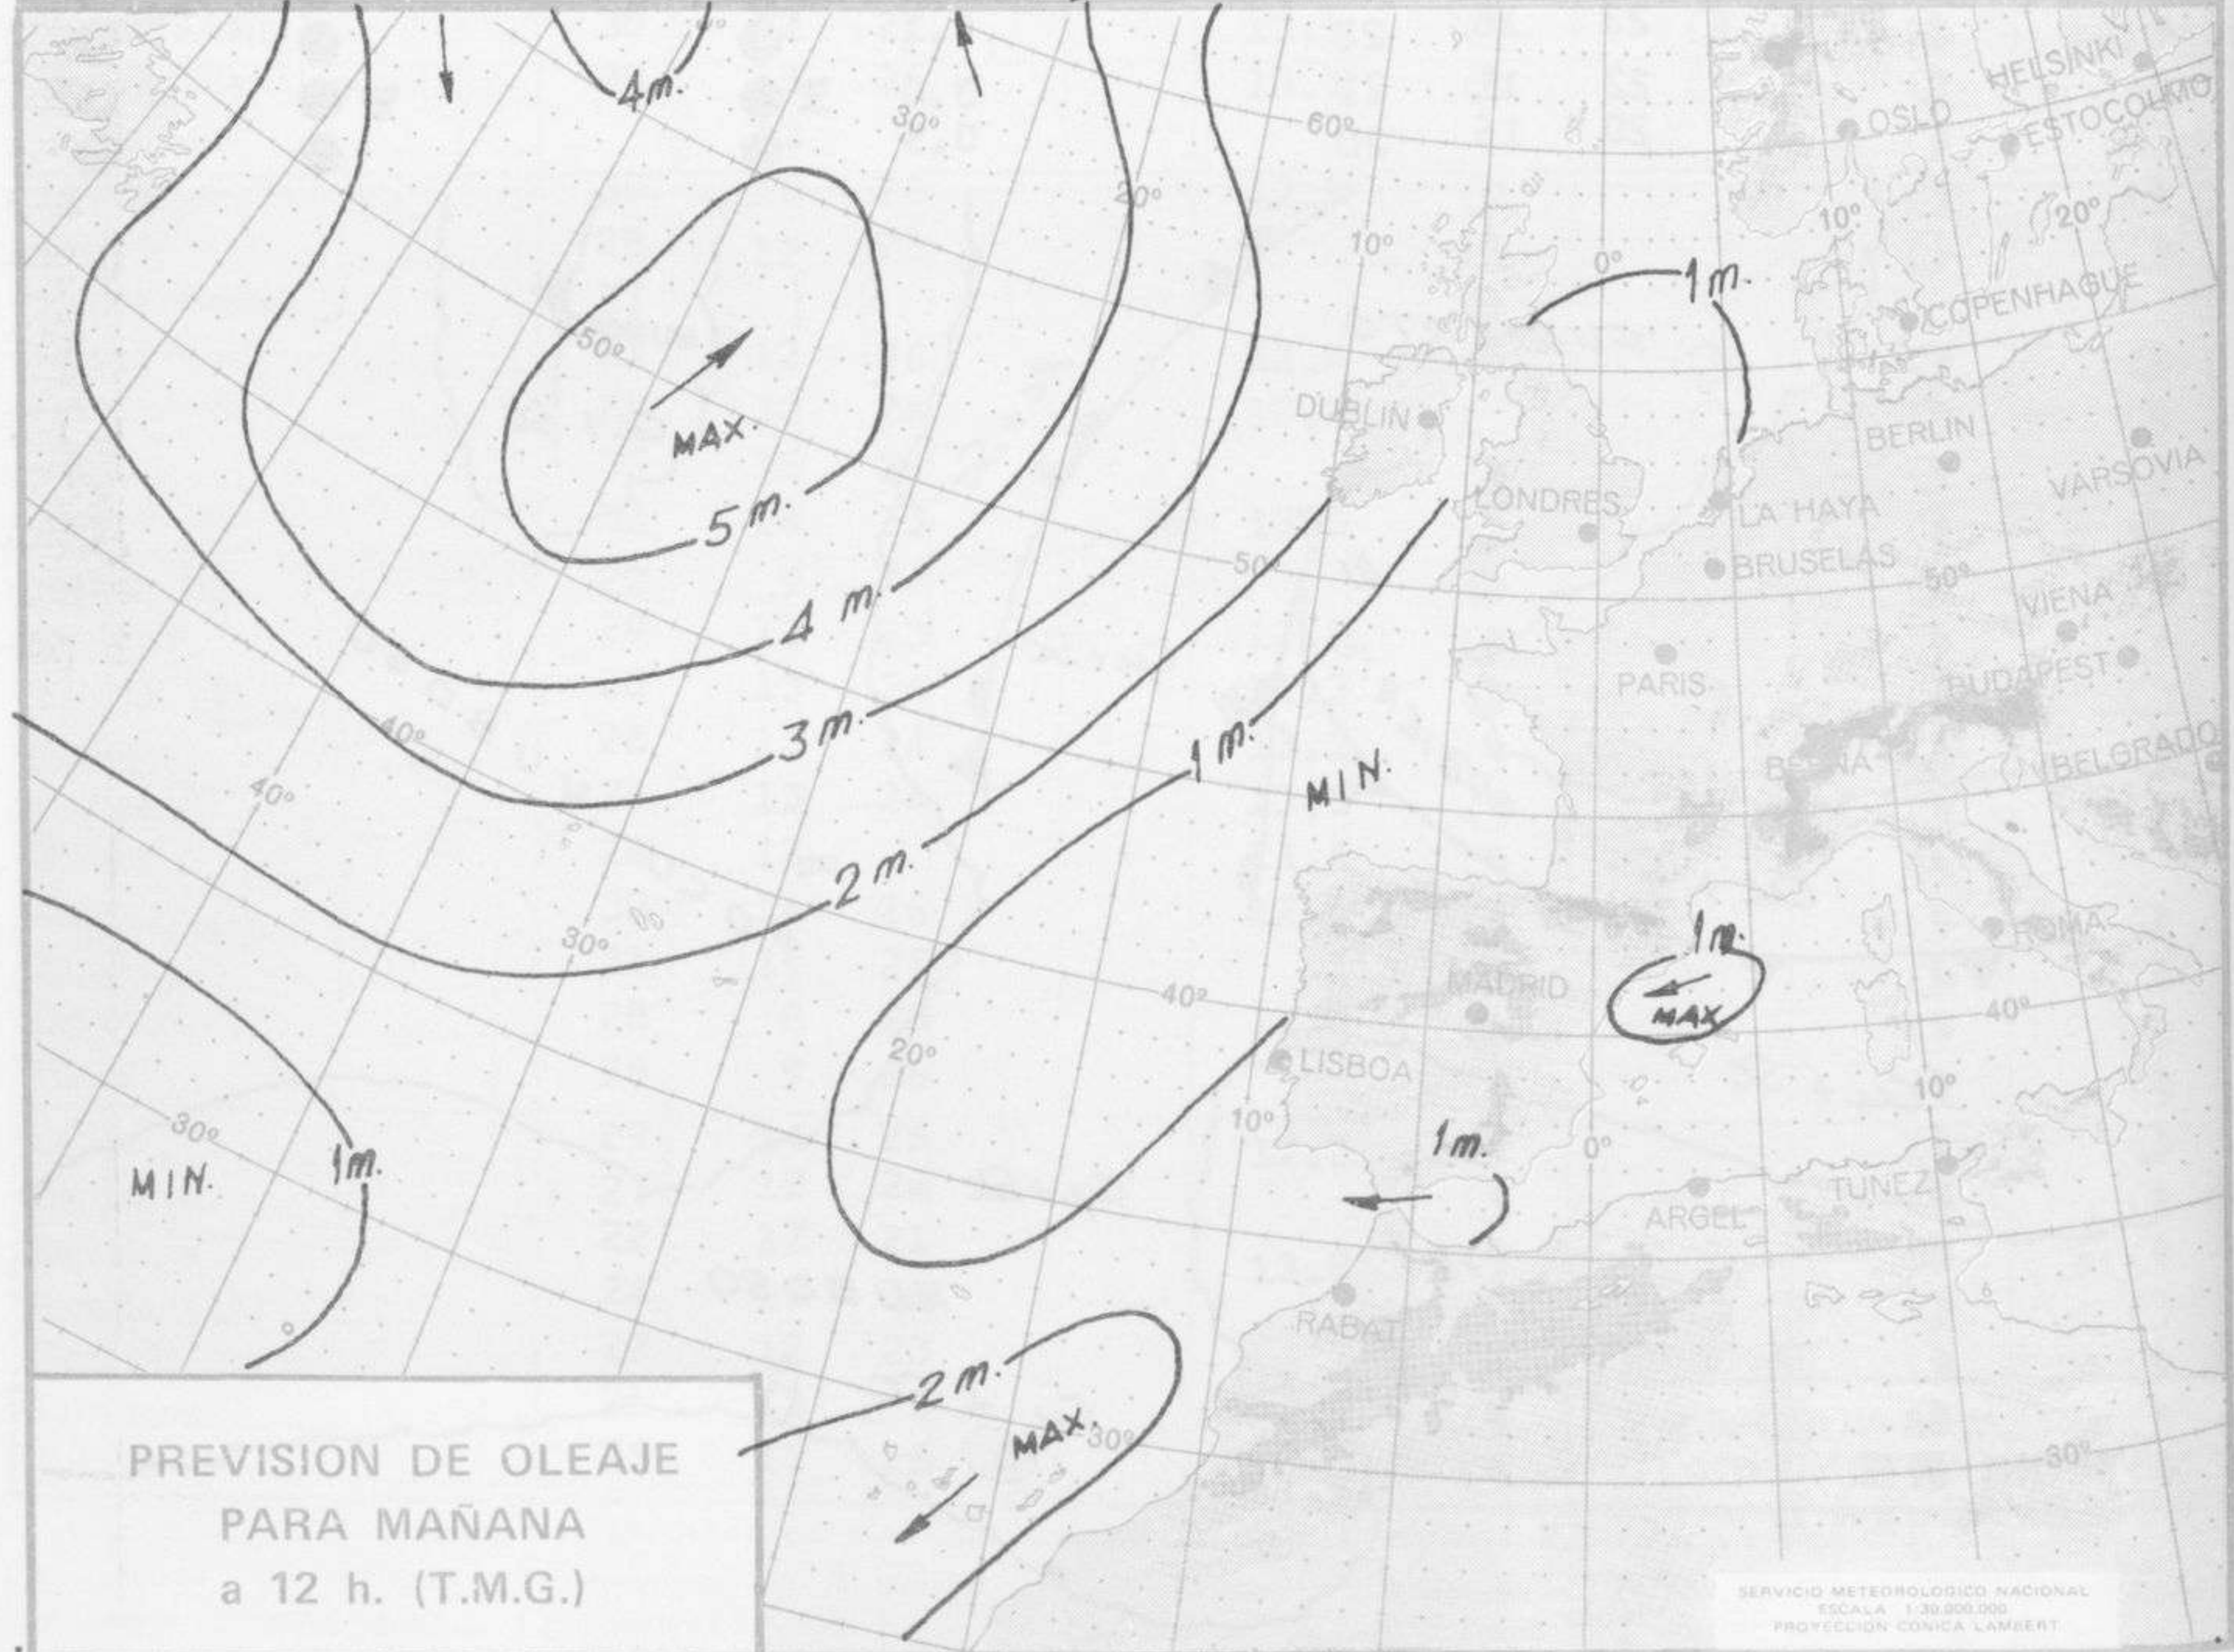

PREVISION DE OLEAJE
PARA MAÑANA
a 12 h. (T.M.G.)

SERVICIO METEOROLÓGICO NACIONAL
ESCALA 1:30.000.000
PROYECCIÓN CÓNICA LAMBERT