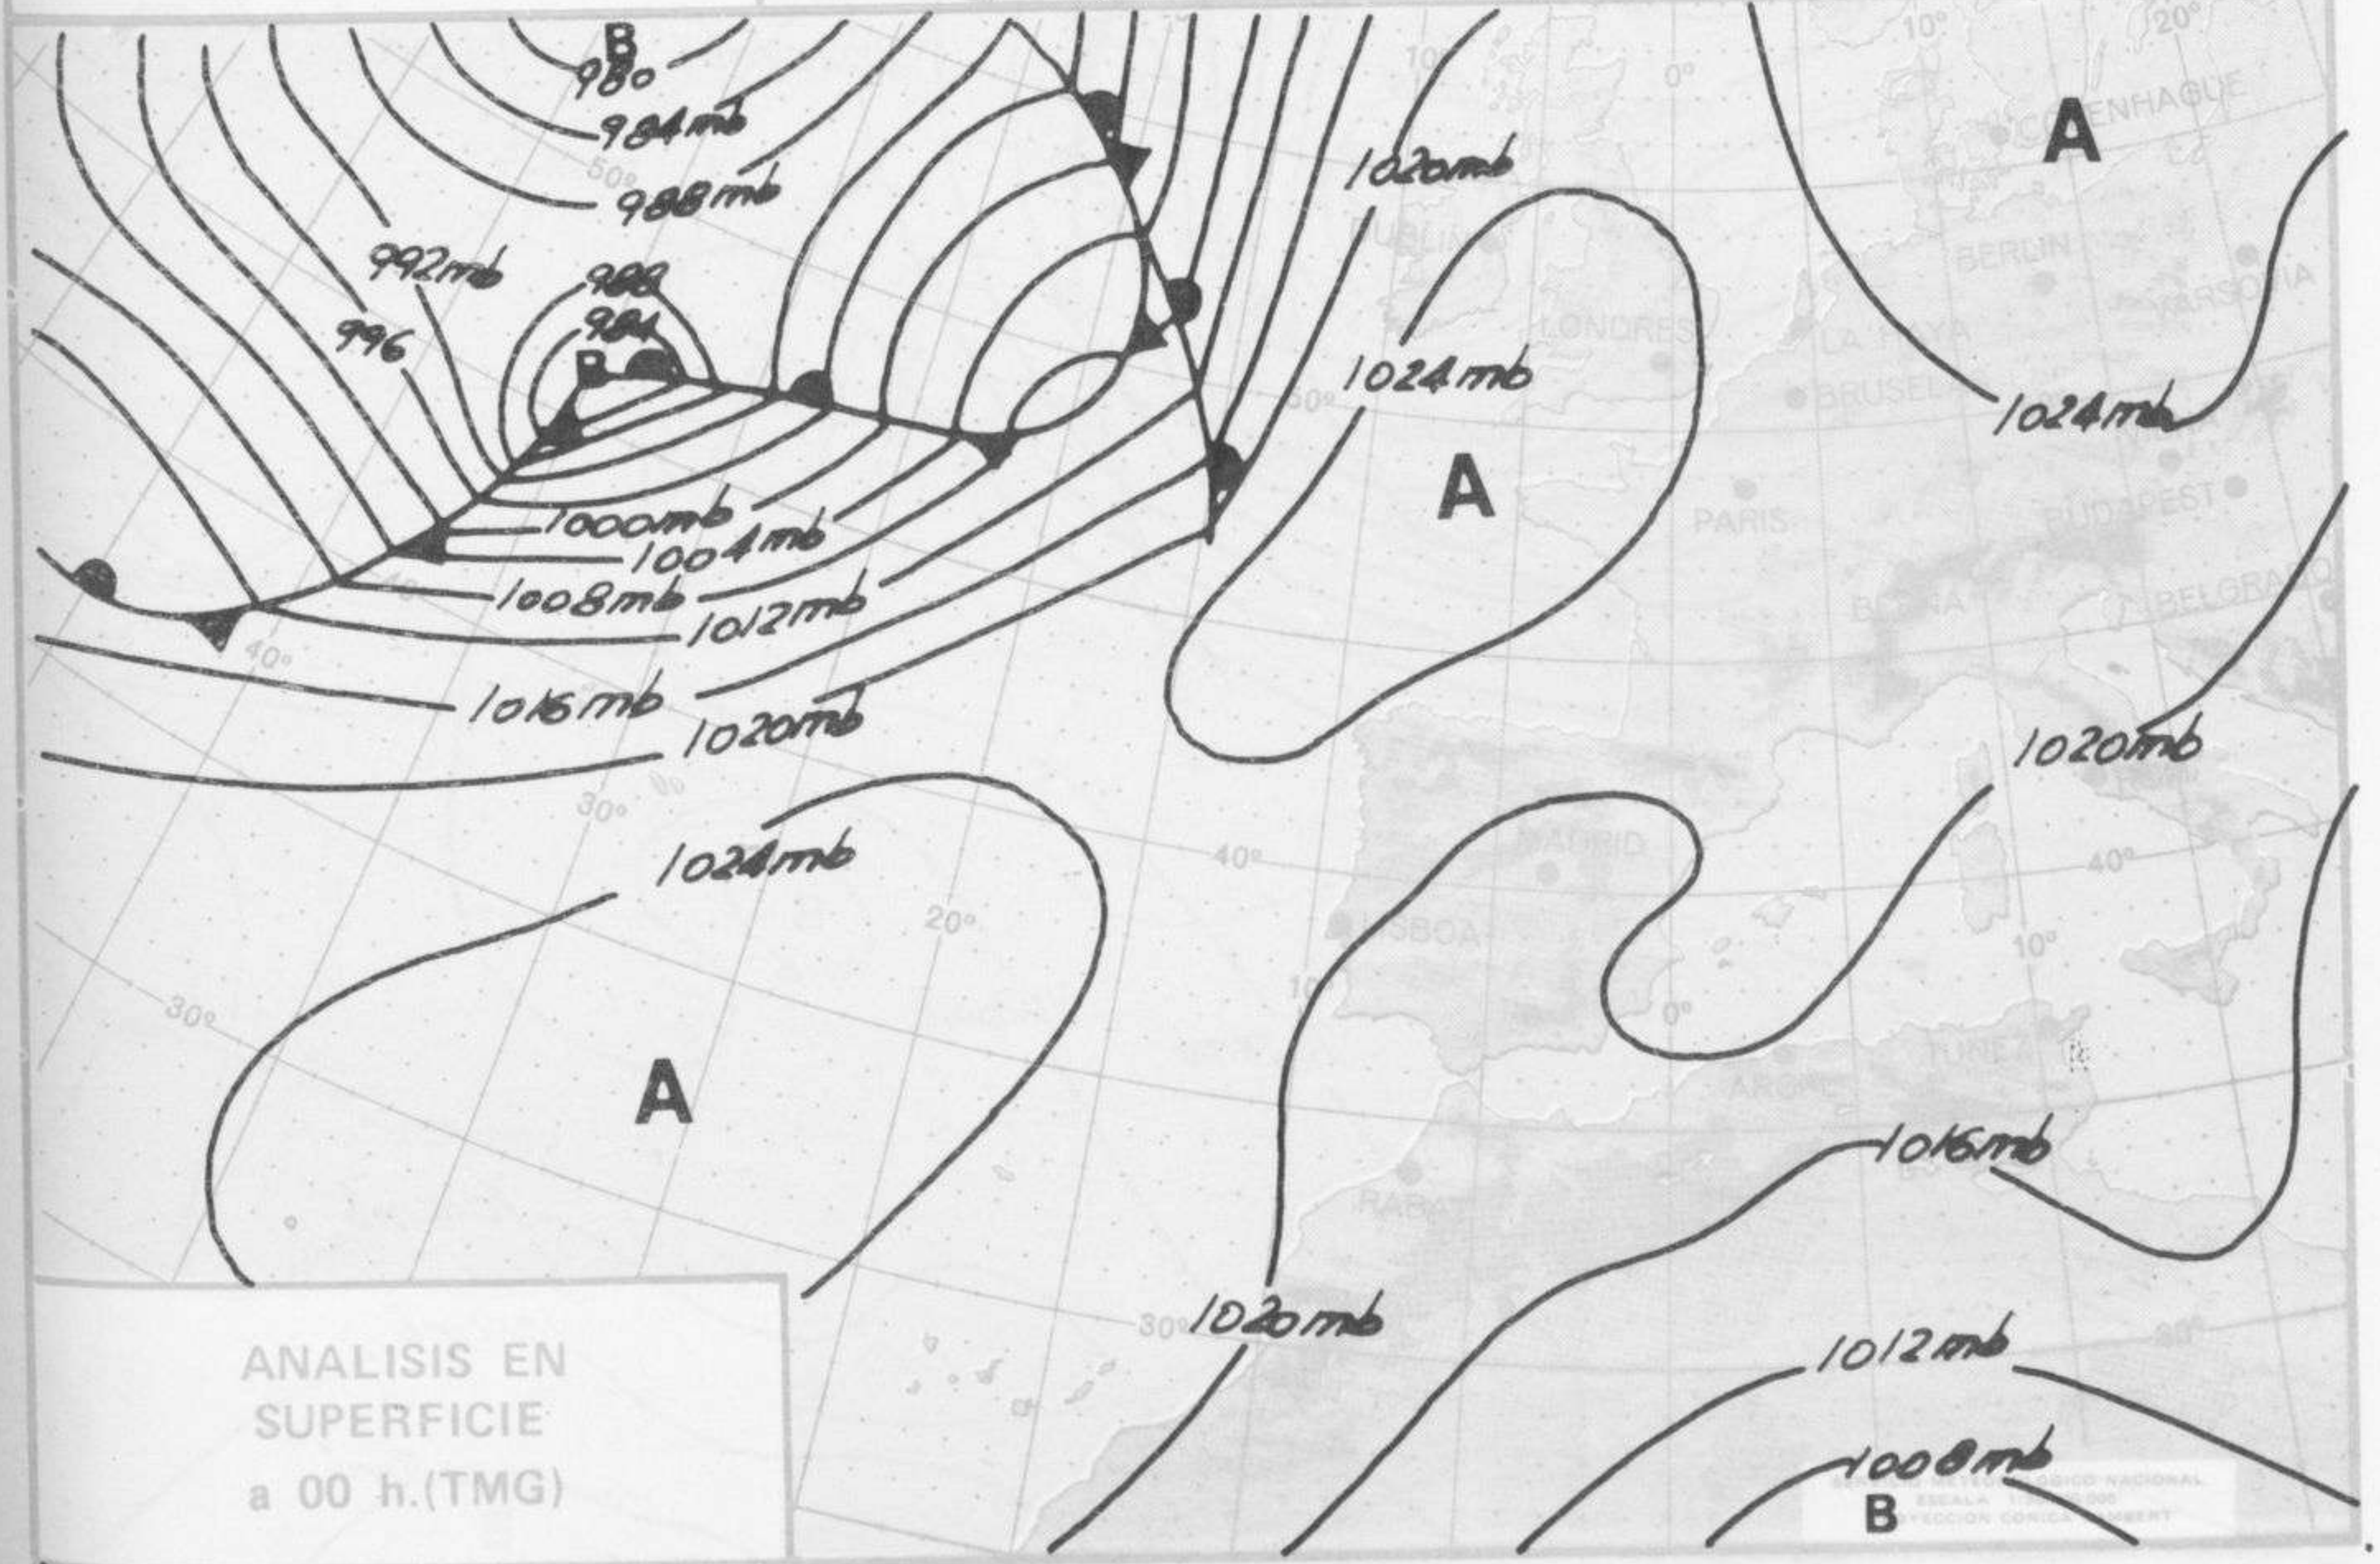

INFORMACION TECNICA DIARIA

Núm. 139

MADRID, DOMINGO 19 de MAYO de 1974

Dirección postal: Centro de Análisis y Predicción (Ciudad Universitaria); Apartado 285 - Madrid - 3 - (España) - Teléfono: 244 35 00
Fonometeo local: teléfono 094 - Fonometeo España: teléfono 232 69 40 de Madrid