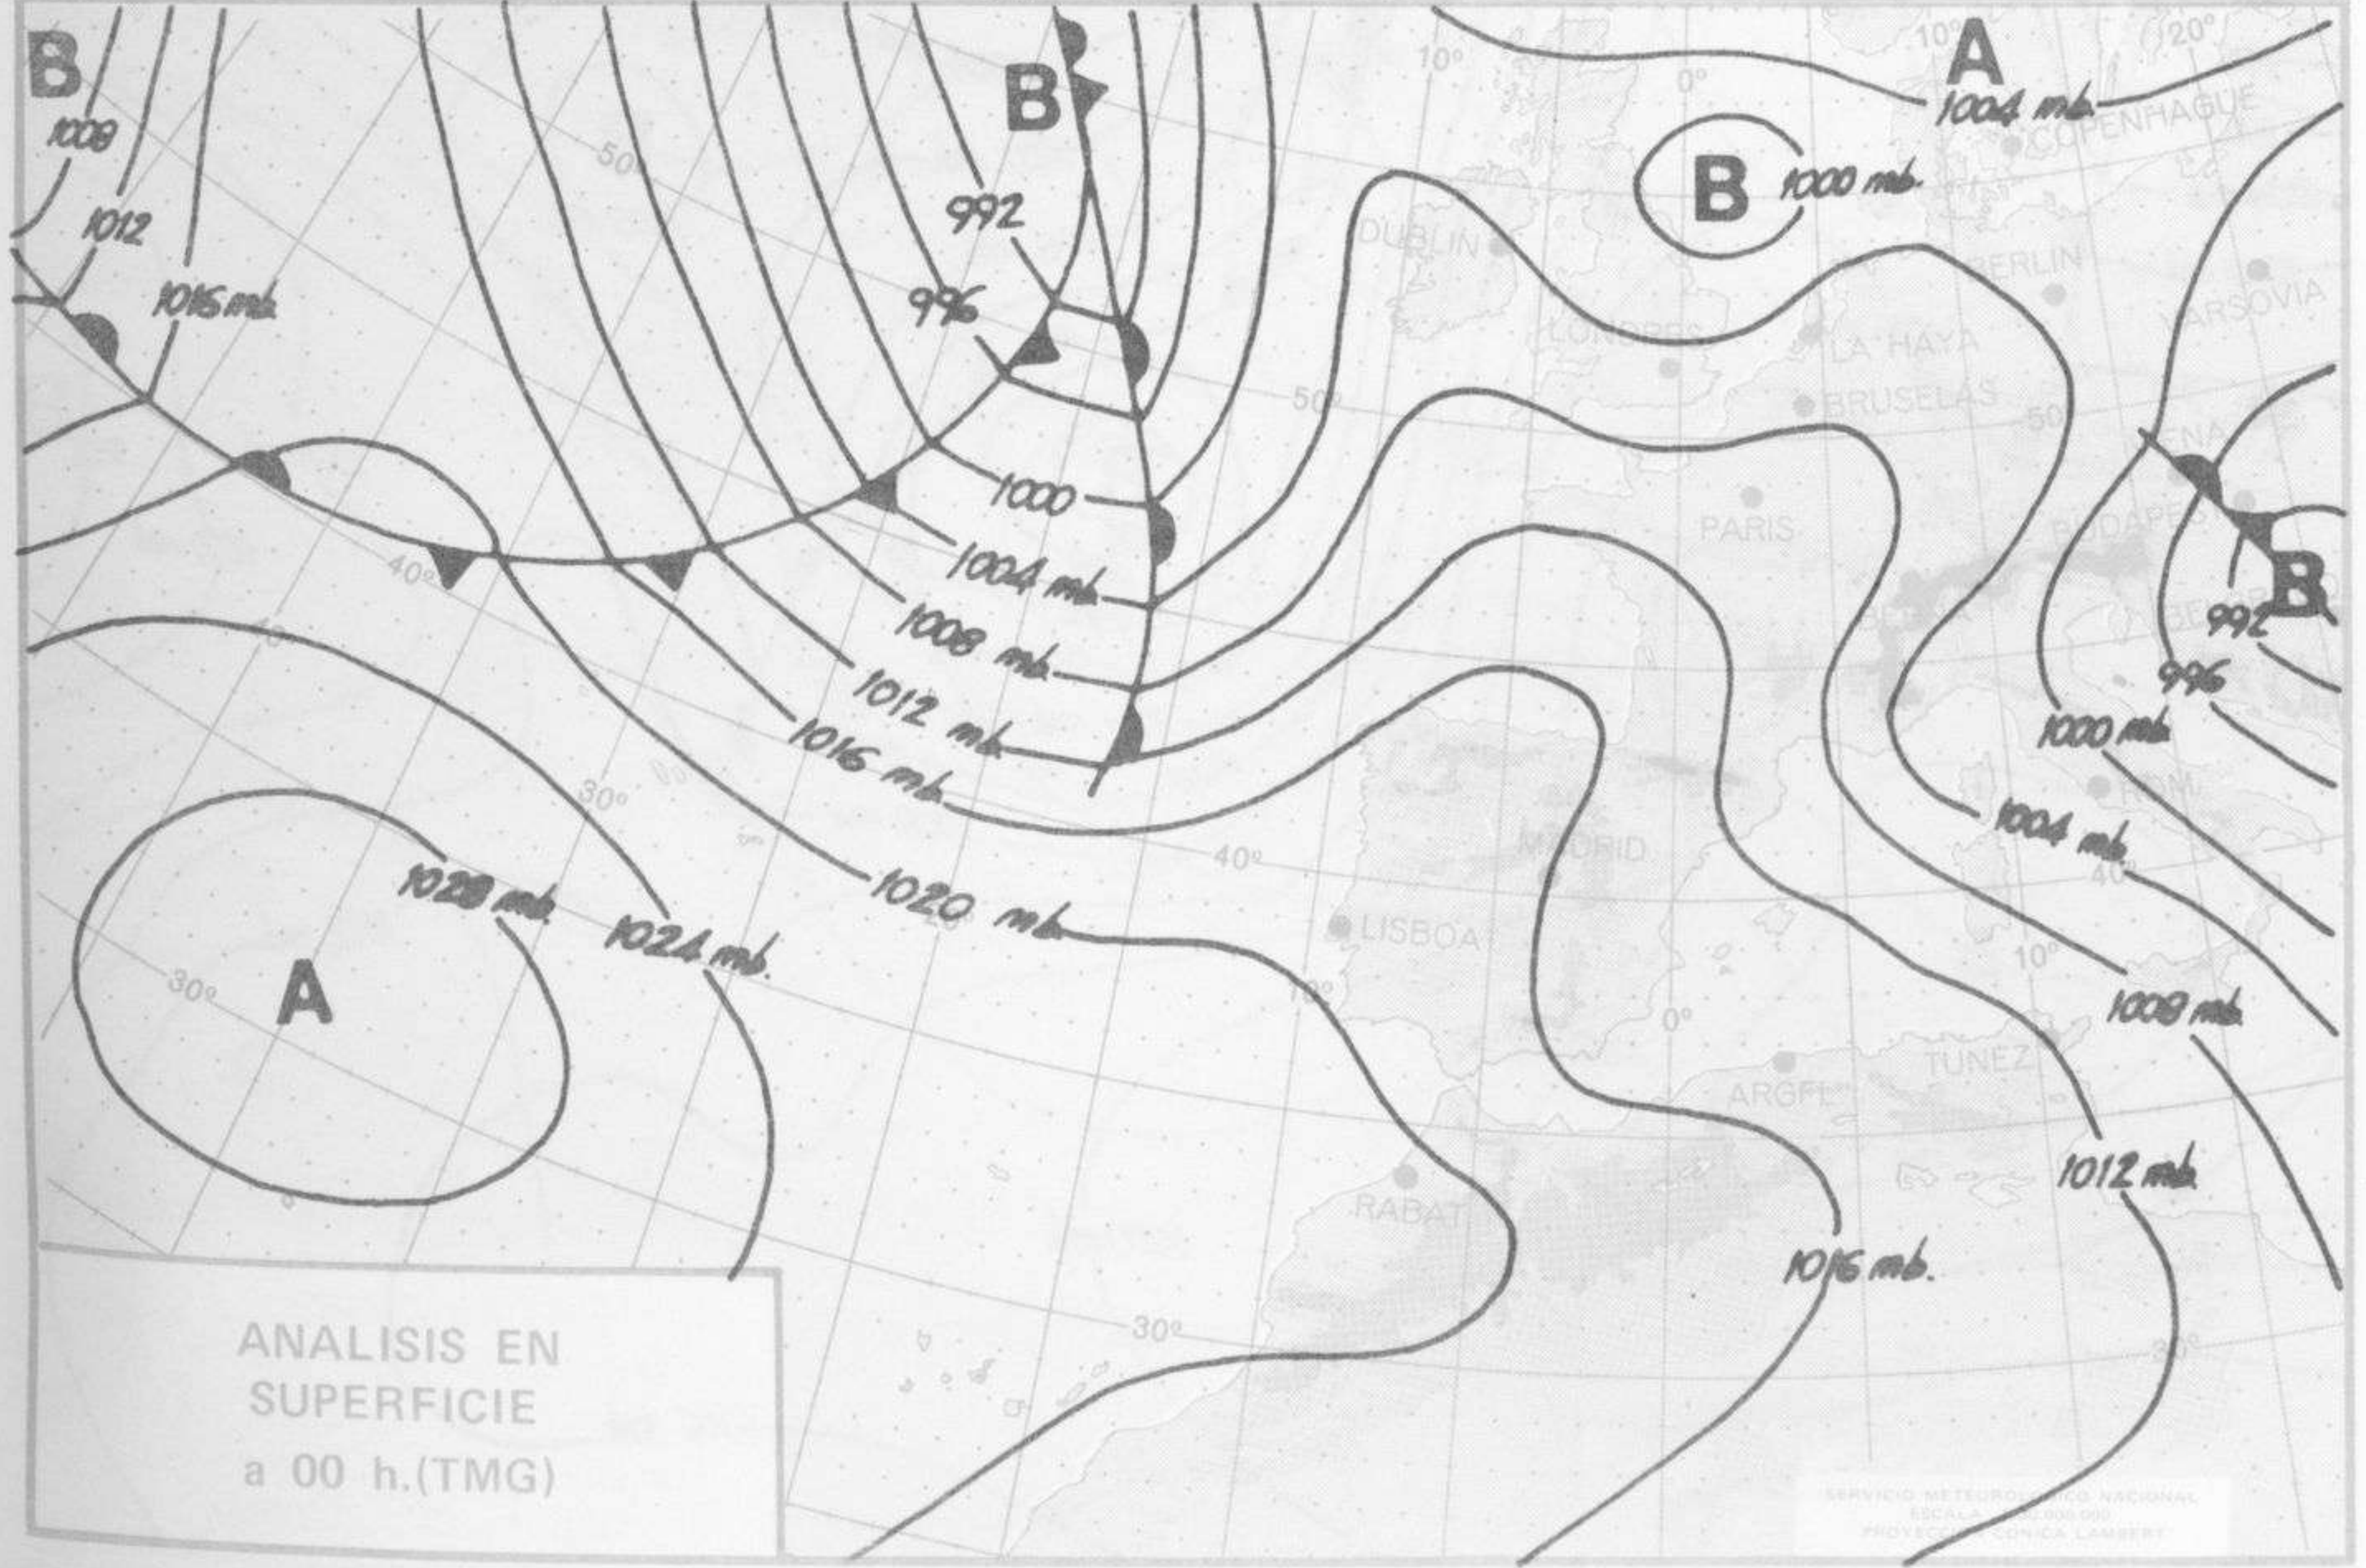

INFORMACION TECNICA DIARIA

Núm. 122.

MADRID, JUEVES 2 de MAYO de 1974

Dirección postal: Centro de Análisis y Predicción (Ciudad Universitaria), Apartado 285 - Madrid - 3 - (España) - Teléfono: 244 35 00
Fonometeo local: teléfono 094 - Fonometeo España: teléfono 232 69 40 de Madrid