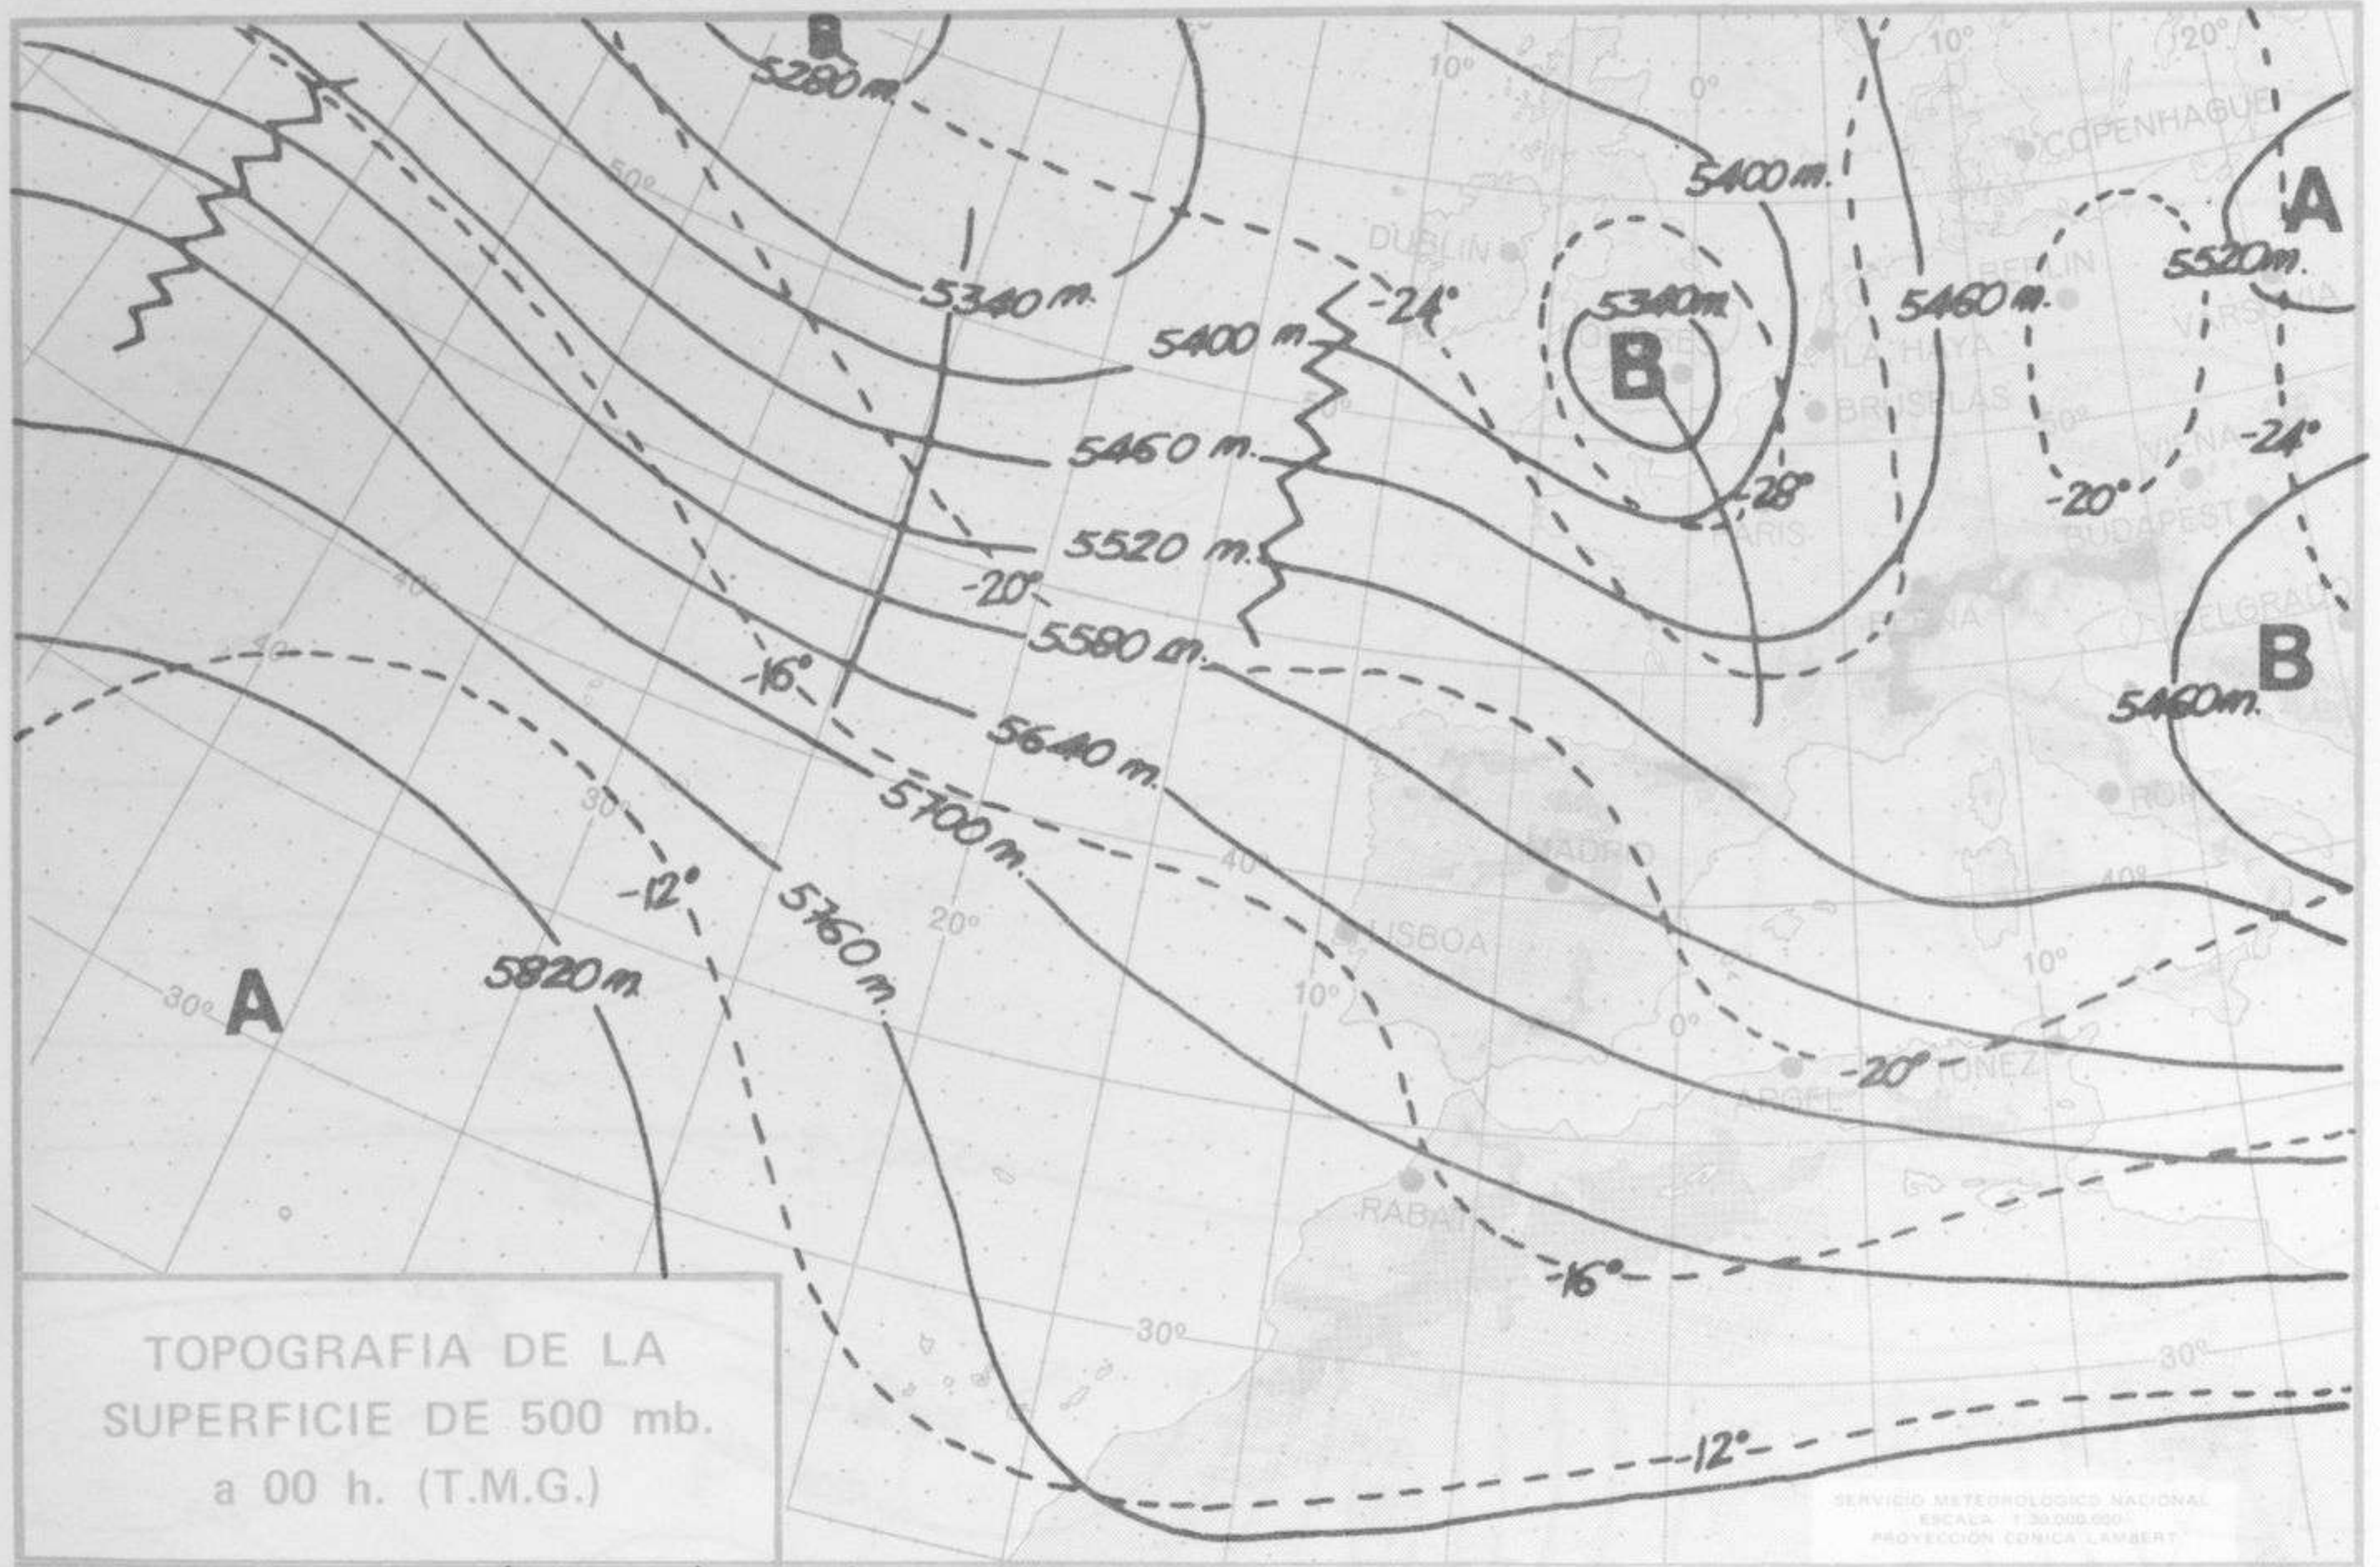

INFORMACION TECNICA DIARIA

Núm. 122.

MADRID, JUEVES 2 de MAYO de 1974

Dirección postal: Centro de Análisis y Predicción (Ciudad Universitaria), Apartado 285 - Madrid - 3 - (España) - Teléfono: 244 35 00
Fonometeo local: teléfono 094 - Fonometeo España: teléfono 232 69 40 de Madrid