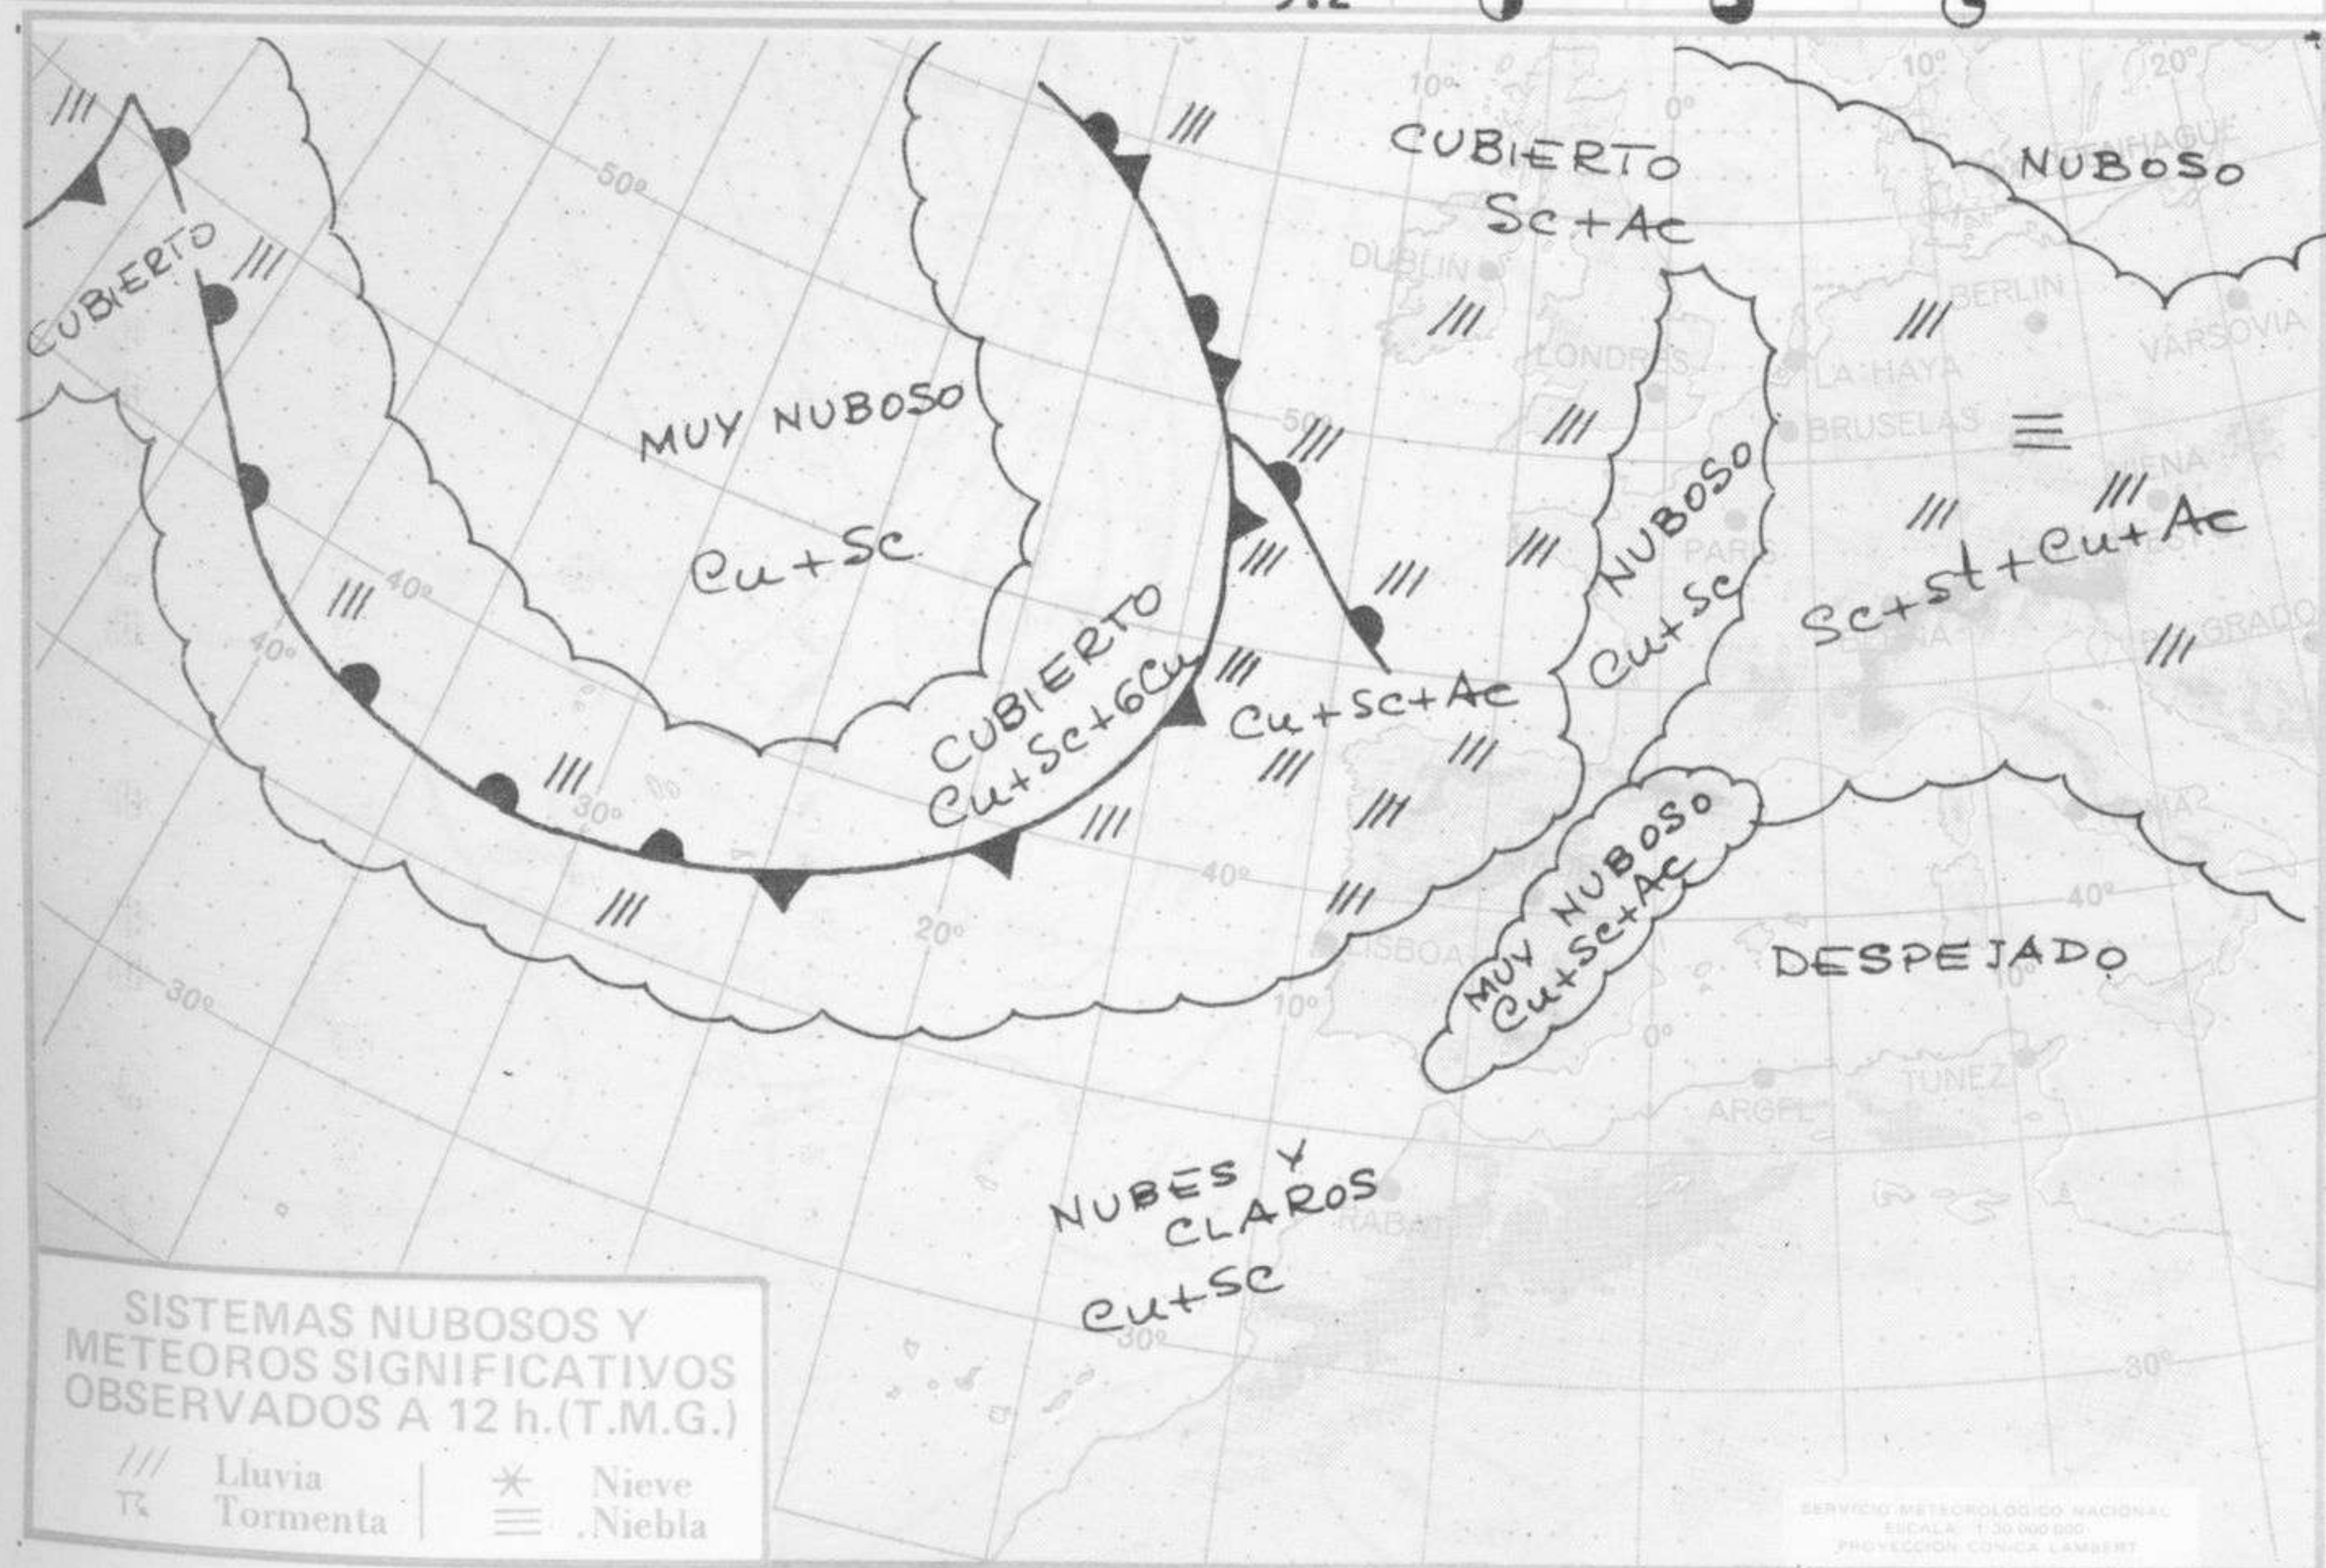

Estaciones	Temperaturas (°C)			Precipitación (l/m²)		Horas de sol ayer	Meteoros significativos			
	Máxima de ayer	Mínima de hoy	12 horas de hoy	06 ayer a 06 hoy	Hoy 06-12		18 horas de ayer	00 horas de hoy	06 horas de hoy	12 horas de hoy
Castellón de la Plana		10							○	
Valencia (A)	23	7	20			9.7	●	☾	☾	☾
Valencia	23						☾			
Alicante (A)	22	10	21			6.9	☾	☾	☾	☾
Alicante	23	10					☾			
Murcia (A)	22	9				7.1	☾		☾	
Murcia	24	12	22				☾			☾
Cartagena	16	13					☾			
San Javier	21	7	20			6.8	☾	●	☾	☾
Sevilla (A)	21	8	18			7.5	☾	○	☾	☾
Córdoba (A)	21	6	16			8.1	☾	☾	☾	☾
Jaén	17	8	17			5.8	☾		☾	☾
Granada (A)	17	4	16	1		4.4	☾	☾	☾	●
Huelva	20	9				6.5	☾		☾	
Jerez de la Frontera (A) ...	20	8	16				☾	○	☾	☾
Cádiz	17	12	15			9.0	☾		☾	☾
San Fernando	19	11					☾		☾	
Tarifa	16	14	16	3		1.6	☾		☾	☾
Málaga (A)	22	10	20			6.8	☾	☾	☾	●
Almería (A)	23	11				10.8	☾	☾	☾	
Palma de Mallorca (A)	18	4	19			13.3	☾	○	☾	☾
Mahón (A)	16	8	16			13.8	☾	○	☾	☾
Ibiza (A)	20	11	17			12.1	☾	○	☾	☾
Santa Cruz de Tenerife (A)...		11	14	ip		3.6		●	●	●
Santa Cruz de Tenerife		17	20			4.0		●	●	●
Las Palmas (A)		15	20			7.9		●	☾	●
Fuerteventura (A)		15	19			5.0			☾	●
Lanzarote (A)		14	21			7.0			☾	☾
Ceuta	16	8		ip			☾		☾	☾
Melilla	20	13				9.2	☾	☾	☾	☾