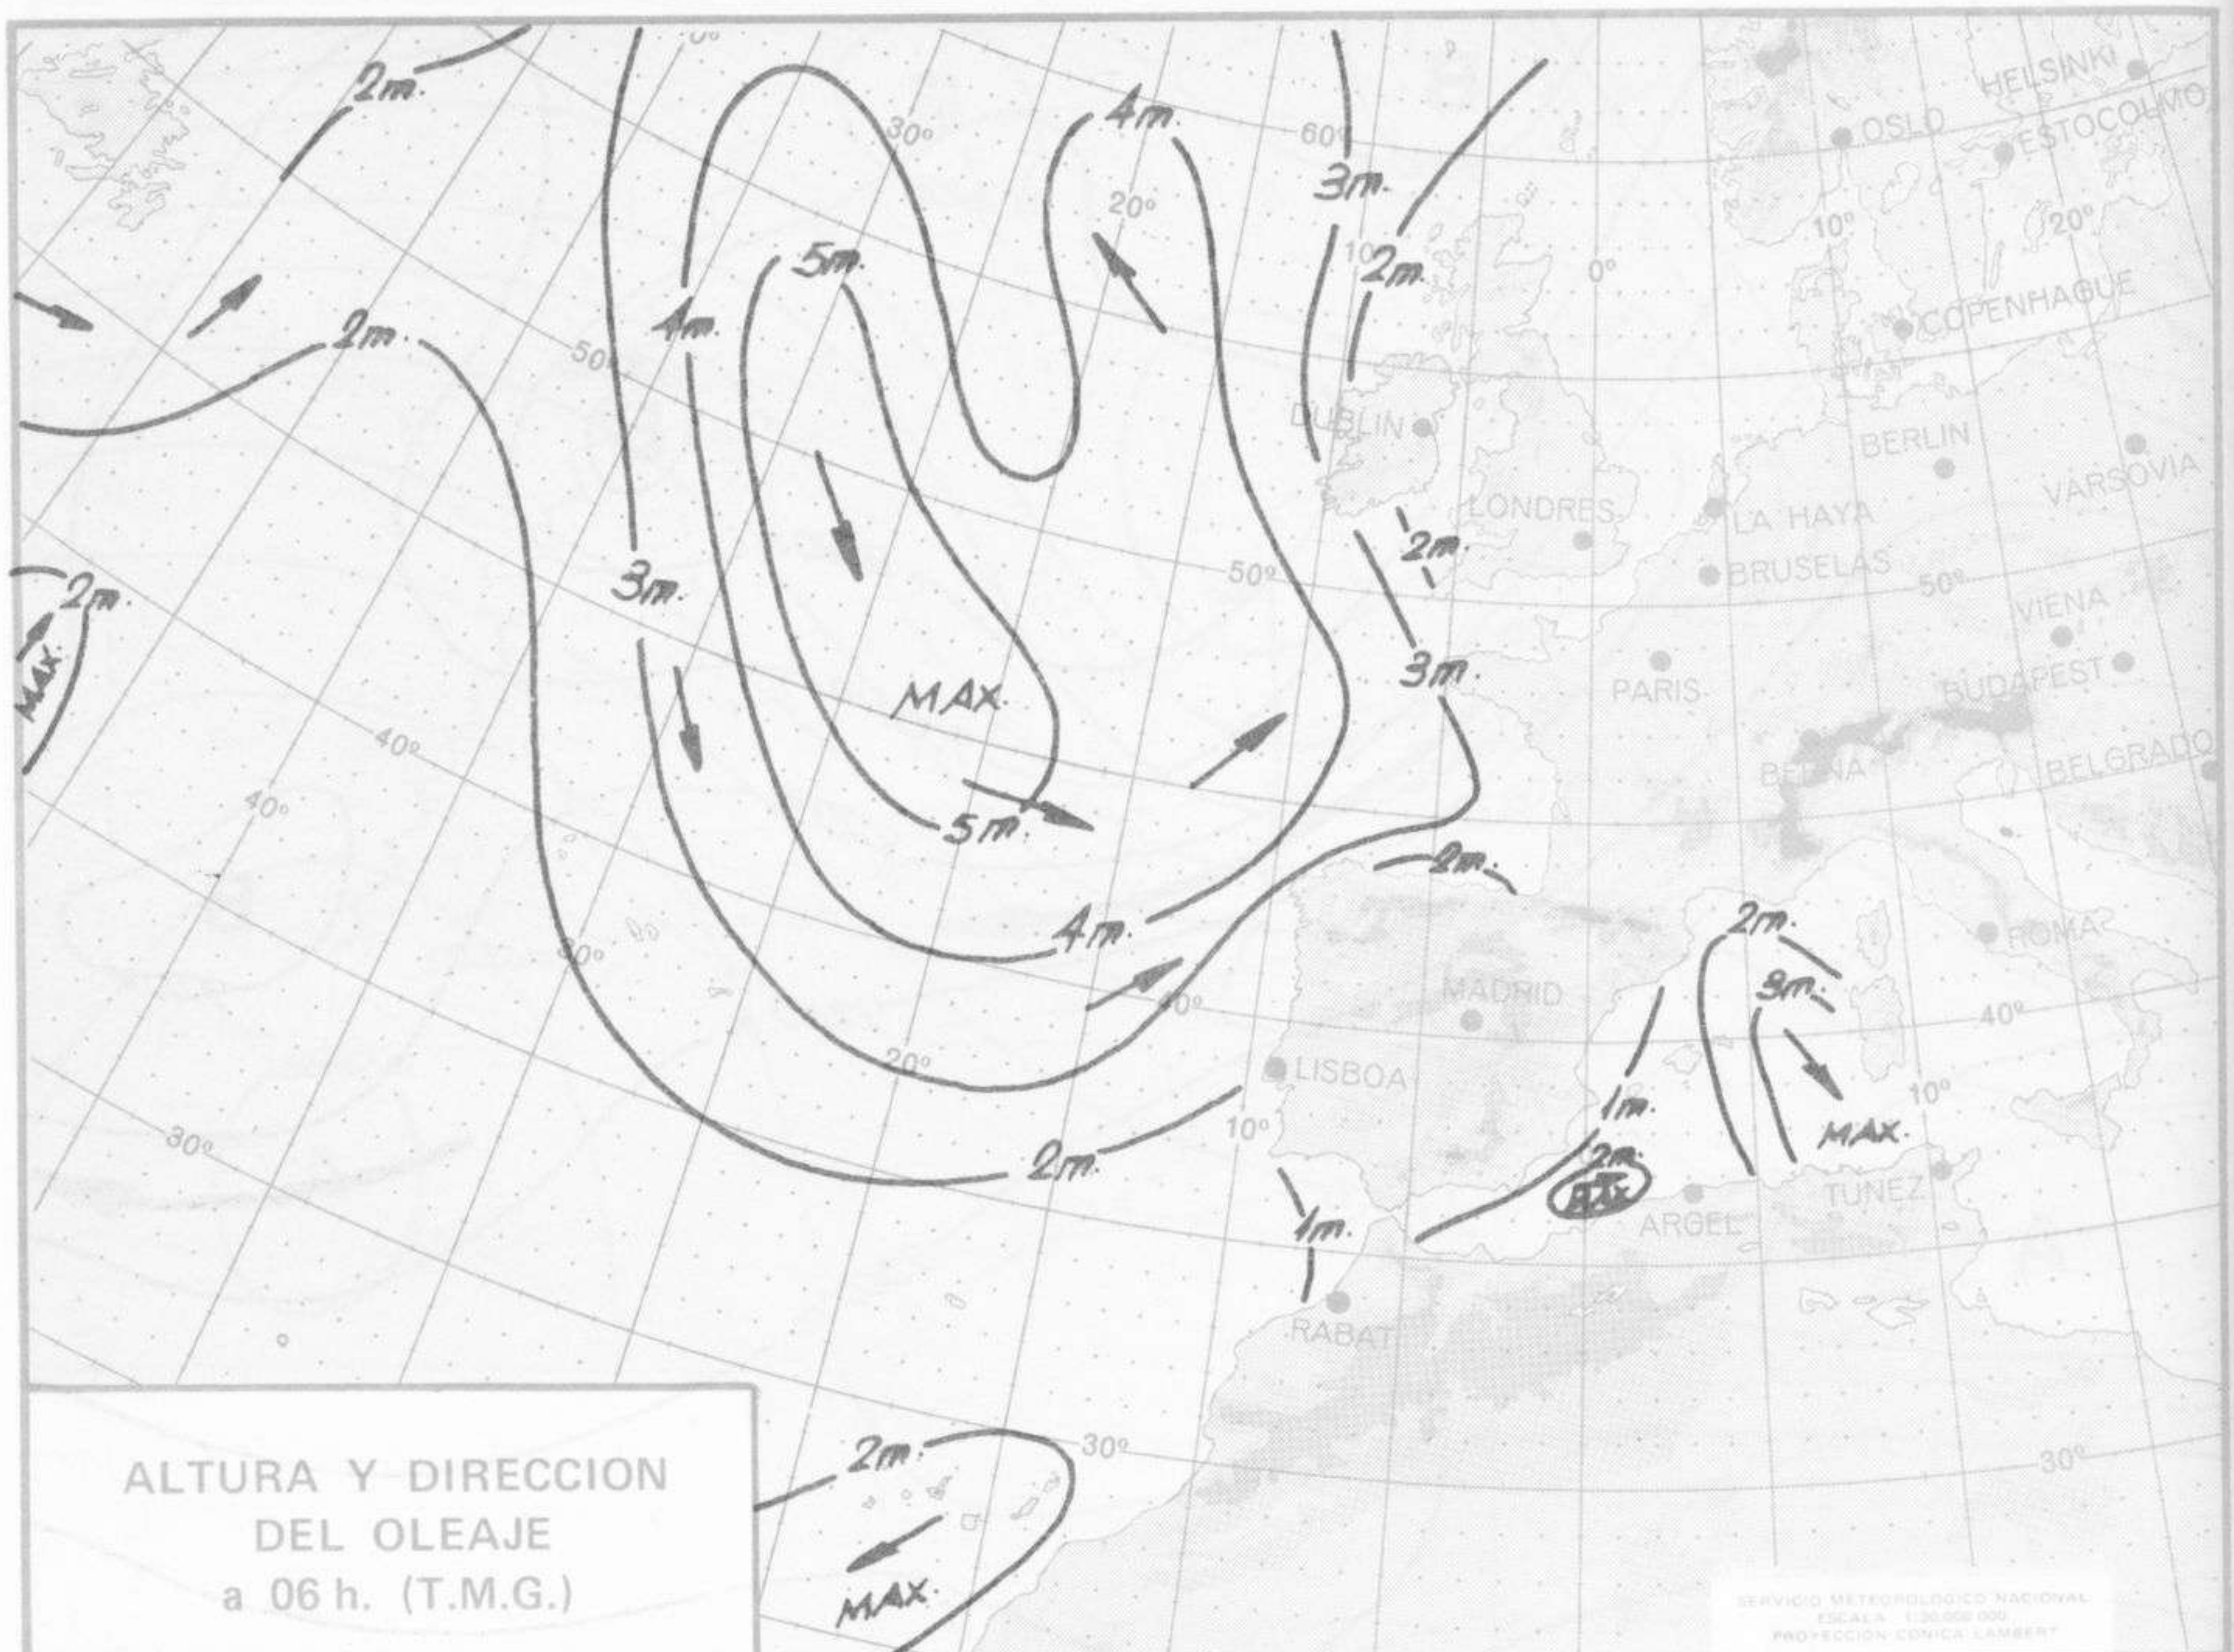

COMPLEMENTO A LA INFORMACION TECNICA DIARIA

Dirección postal: Centro de Análisis y Predicción (Ciudad Universitaria), Apartado 285 - Madrid - 3 - (España) - Teléfono: 244 35 00
Fonometeo local: teléfono.094 - Fonometeo España: teléfono 232 69 40 de Madrid

MADRID, Jueves 2 de MAYO de 1.974

		R A D I O S										O N D E O S													
		Sondeos a 00 horas (TMG)										Sondeos a 12 horas (TMG)													
		Presiones tipo					Puntos notables					Presiones tipo					Puntos notables								
		PPP	hhh	TT	DD	dd	ff	PPP	TT	DD	PPP	TT	DD	PPP	h-hh	TT	DD	dd	ff	PPP	TT	DD	PPP	TT	DD
La Coruña 08.001	1000	143	9	42	25	10	1010	10	47	1000	27	996	12	37											
	850	1465	0	58	27	18	918	3	28	850	1368	4	12	24	56	942	9	13-							
	700	2997	-5	00	30	25	762	-5	64	700	2927	-4	10	25	60	886	5	18							
	500	5570	-18	43	32	40	732	-4	00	500	5520	-17	42	26	60	841	4	10							
	400	7211	-23	58	32	48	695	-6	00	400	7150	-30	56	25	38	766	-1	00							
	300	9210	-45		33	50	554	-14	17	300	9130	-47	56	26	66	749	-1	00							
	250	10400	-55		33	63	433	-24	60	250	10320	-54	60	26	68	704	-4	13							
	200	11790	-63		34	38	324	-41	40	200	11760	-54		26	62	684	-4	00							
	150						206	-64		150	13580	-56		26	62	639	-7	11							
	100						198	-62		100						607	-9	16							
	70						157	-63		70						535	-14	33							
	50						145	-60		50						494	-19	50							
30						129	-59		30						406	-30	56								
20									20						185	-57									
Madrid / Barajas 08.221	1000	125					941	8	58	1000	101	939	13	59											
	850	1468	4	58	32	07	925	10	61	850	1456	6	66	26	18	856	5	50							
	700	3012	-8	41	30	24	756	-4	48	700	3015	-3	23	26	32	808	3	70							
	500	5590	-18		31	33	689	-8	38	500	5610	-18	50	27	35	748	0	20							
	400	7220	-31		33	38	541	-13	73	400	7240	-30	60	28	41	626	-7	56							
	300	9200	-47		34	50	333	-41		300	9220	-47	60	29	45	559	-12	30							
	250	10380	-57		35	55	259	-56		250	10400	-56		28	50	435	-25	59							
	200	11770	-62		31	45	223	-62		200	11800	-62		28	47	344	-37	63							
	150	13560	-59		29	35				150	13570	-62		28	35	260	-54	60							
	100	16110	-57		29	25				100	16100	-58		27	25	88	-62								
	70									70						163	-63								
	50									50															
30									30																
20									20																
Palma de Mallorca / Bon Bonet 08.302	1000									1000															
	850									850															
	700									700															
	500									500															
	400									400															
	300									300															
	250									250															
	200									200															
	150									150															
	100									100															
	70									70															
	50									50															
30									30																
20									20																
Santa Cruz de Tenerife 60.020	1000									1000	163	19	58	1015	19	59									
	850									850	1520	5	00	892	7	00									
	700									700	3104	3		823	3	00									
	500									500	5750	-15		808	9										
	400									400	7400	-28		684	1										
	300									300	9400	-44		659	3										
	250									250	10600	-53		347	-36										
	200									200	12010	-63		193	-64										

V I E N T O E N A L T I T U D																
Estación	Tipo de Sonda	Indicativo	dia/hora	Tierra dd ff	1000m dd ff	1500m dd ff	2000m dd ff	3000m dd ff	4000m dd ff	5500m dd ff	7000m dd ff	9000m dd ff	10500m dd ff	12000m dd ff	13500m dd ff	16000m dd ff