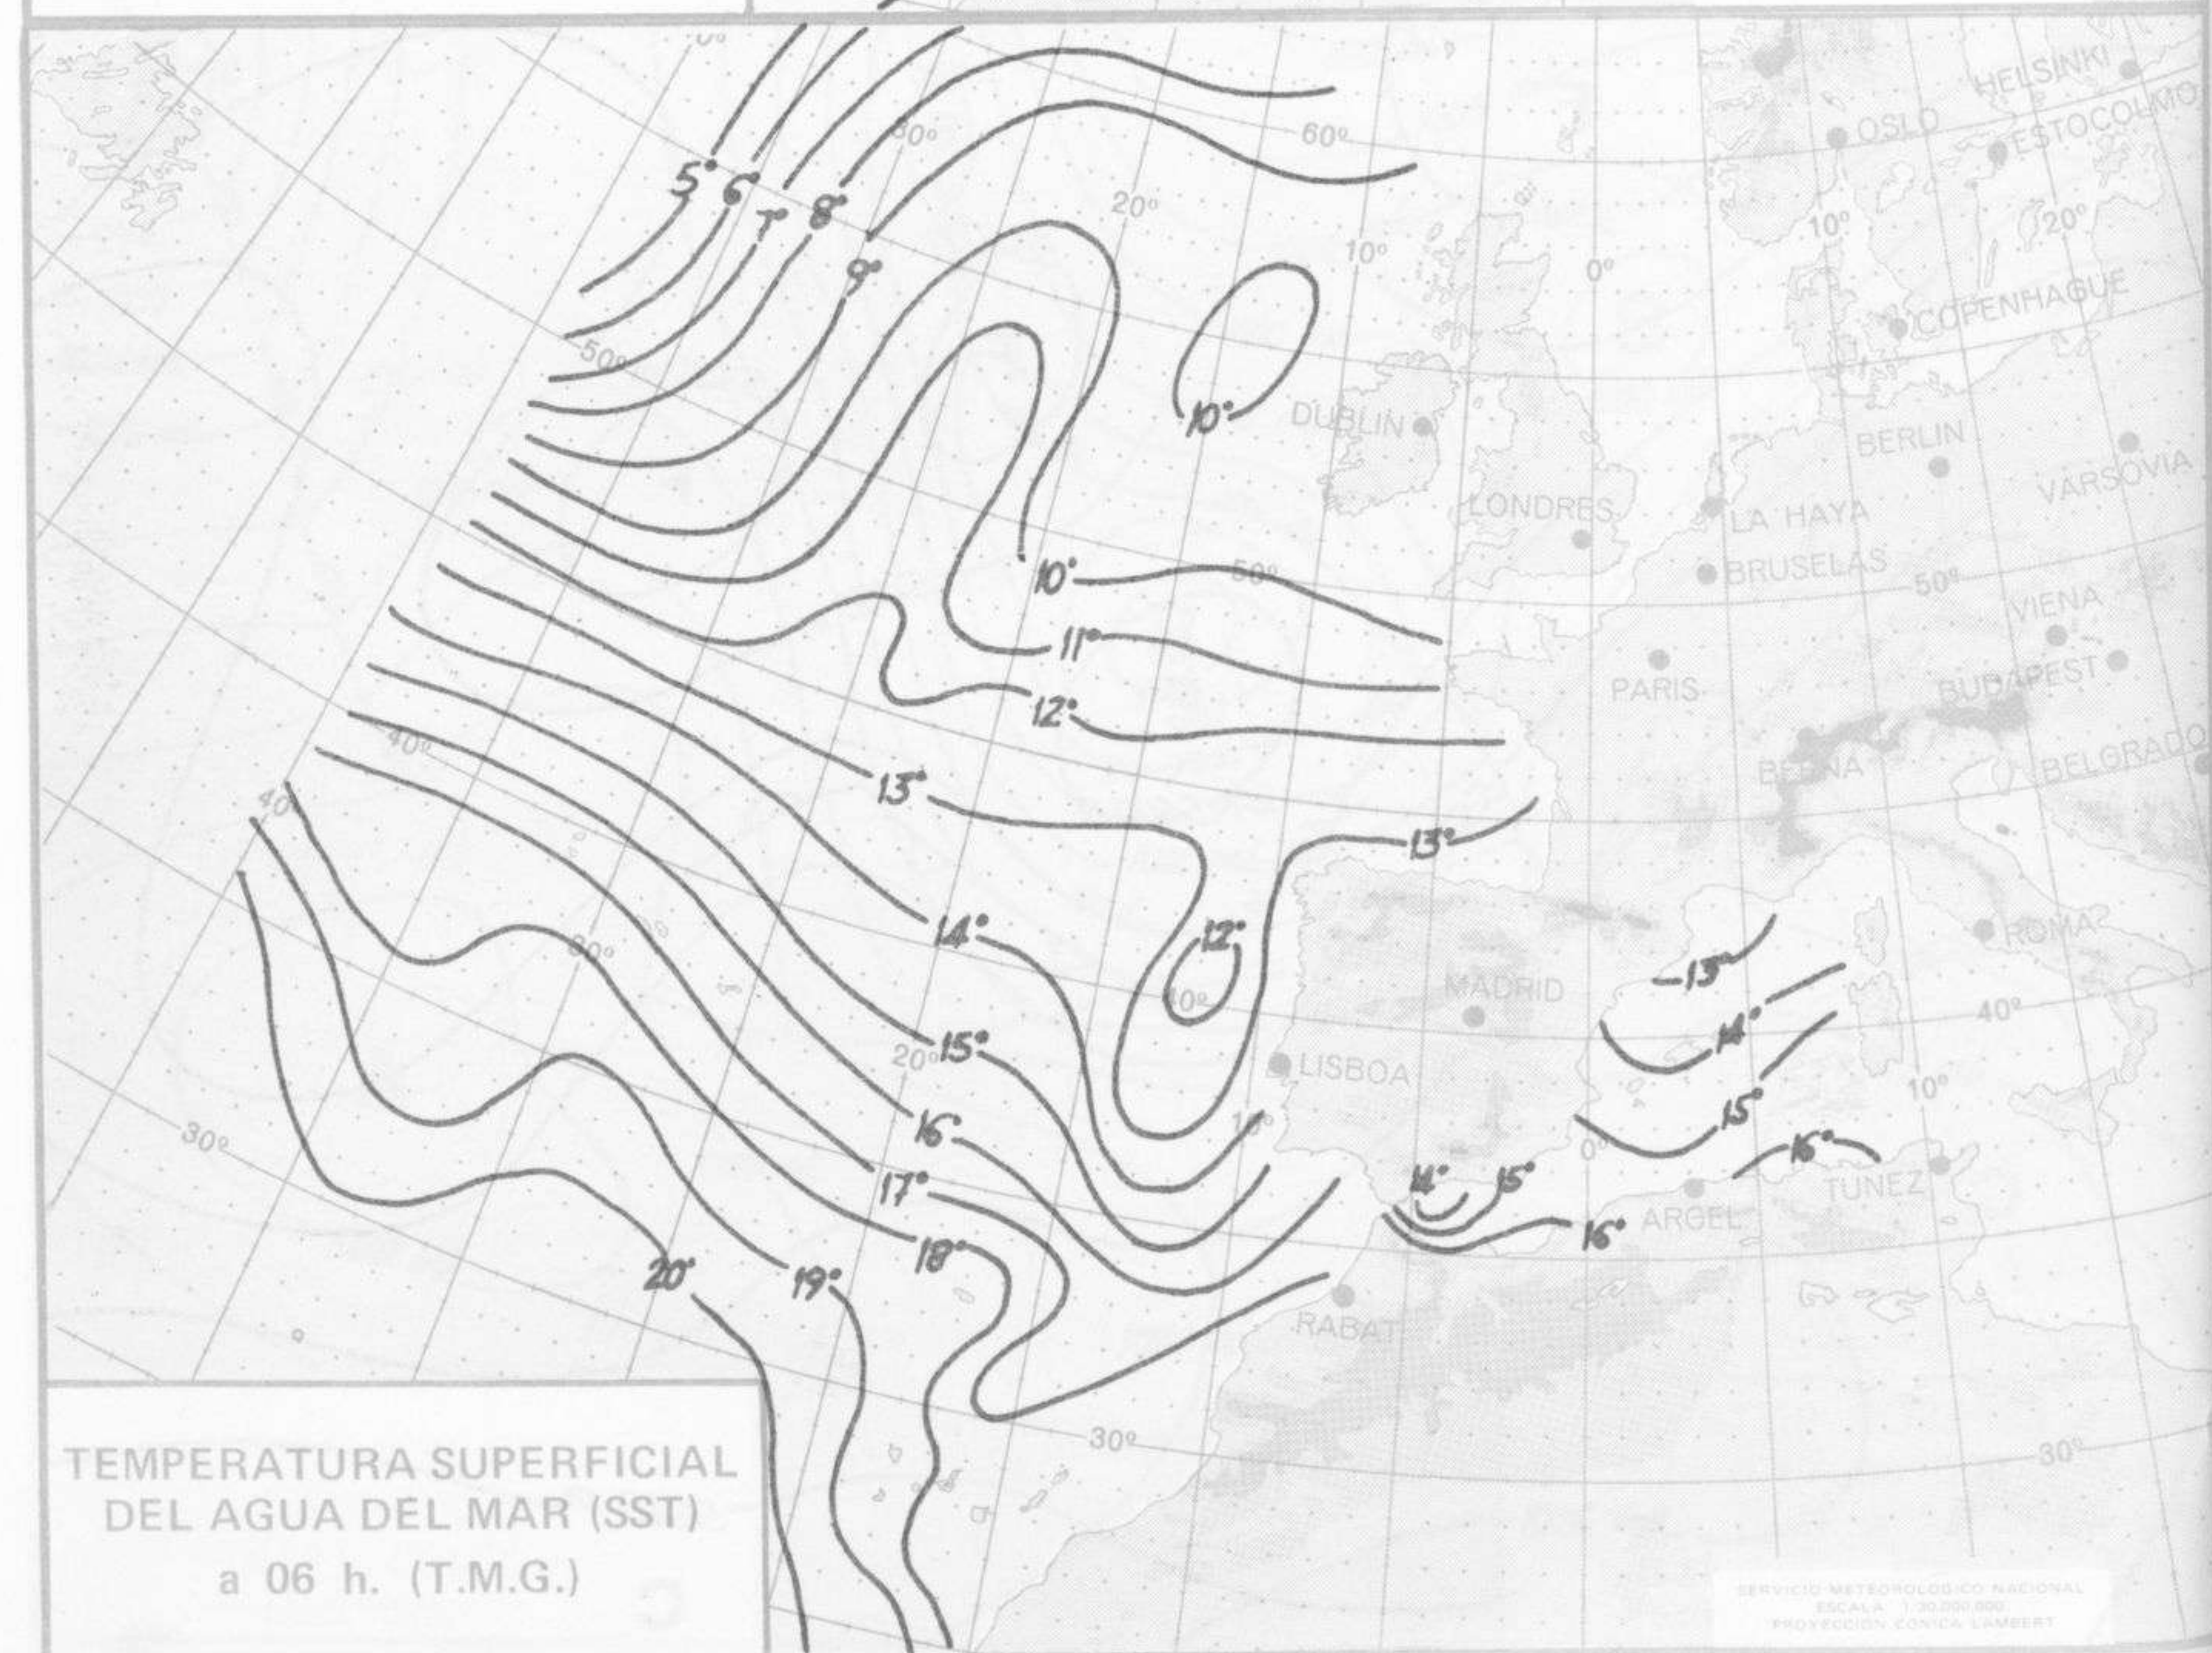

COMPLEMENTO A LA INFORMACION TECNICA DIARIA

Dirección postal: Centro de Análisis y Predicción (Ciudad Universitaria), Apartado 285 - Madrid - 3 - (España) - Teléfono: 244 35 00
Fonometeo local: teléfono.094 - Fonometeo España: teléfono 232 69 40 de Madrid

MADRID, Jueves 2 de MAYO de 1.974

		R A D I O S										O N D E O S													
		Sondeos a 00 horas (TMG)										Sondeos a 12 horas (TMG)													
		Presiones tipo					Puntos notables					Presiones tipo					Puntos notables								
		PPP	hhh	TT	DD	dd	ff	PPP	TT	DD	PPP	TT	DD	PPP	h-hh	TT	DD	dd	ff	PPP	TT	DD	PPP	TT	DD
La Coruña 08.001	1000	143	9	42	25	10	1010	10	47	1000	27	996	12	37											
	850	1465	0	58	27	18	918	3	28	850	1368	4	12	24	56	942	9	13-							
	700	2997	-5	00	30	25	762	-5	64	700	2927	-4	10	25	60	886	5	18							
	500	5570	-18	43	32	40	732	-4	00	500	5520	-17	42	26	60	841	4	10							
	400	7211	-23	58	32	48	695	-6	00	400	7150	-30	56	25	38	766	-1	00							
	300	9210	-45		33	50	554	-14	17	300	9130	-47	56	26	66	749	-1	00							
	250	10400	-55		33	63	433	-24	60	250	10320	-54	60	26	68	704	-4	13							
	200	11790	-63		34	38	324	-41	40	200	11760	-54		26	62	684	-4	00							
	150						206	-64		150	13580	-56		26	62	639	-7	11							
	100						198	-62		100						607	-9	16							
	70						157	-63		70						535	-14	33							
	50						145	-60		50						494	-19	50							
30						129	-59		30						406	-30	56								
20									20						185	-57									
Madrid / Barajas 08.221	1000	125					941	8	58	1000	101	939	13	59											
	850	1468	4	58	32	07	925	10	61	850	1456	6	66	26	18	856	5	50							
	700	3012	-8	41	30	24	756	-4	48	700	3015	-3	23	26	32	808	3	70							
	500	5590	-18		31	33	689	-8	38	500	5610	-18	50	27	35	748	0	20							
	400	7220	-31		33	38	541	-13	73	400	7240	-30	60	28	41	626	-7	56							
	300	9200	-47		34	50	333	-41		300	9220	-47	60	29	45	559	-12	30							
	250	10380	-57		35	55	259	-56		250	10400	-56		28	50	435	-25	59							
	200	11770	-62		31	45	223	-62		200	11800	-62		28	47	344	-37	63							
	150	13560	-59		29	35				150	13570	-62		28	35	260	-54	60							
	100	16110	-57		29	25				100	16100	-58		27	25	88	-62								
	70									70						163	-63								
	50									50															
30									30																
20									20																
Palma de Mallorca / Bon Bonet 08.302	1000									1000															
	850									850															
	700									700															
	500									500															
	400									400															
	300									300															
	250									250															
	200									200															
	150									150															
	100									100															
	70									70															
	50									50															
30									30																
20									20																
Santa Cruz de Tenerife 60.020	1000									1000	163	19	58	1015	19	59									
	850									850	1520	5	00	892	7	00									
	700									700	3104	3		823	3	00									
	500									500	5750	-15		808	9										
	400									400	7400	-28		684	1										
	300									300	9400	-44		659	3										
	250									250	10600	-53		347	-36										
	200									200	12010	-63		193	-64										

V I E N T O E N A L T I T U D																
Estación	Tipo de Sonda	Indicativo	dia/hora	Tierra dd ff	1000m dd ff	1500m dd ff	2000m dd ff	3000m dd ff	4000m dd ff	5500m dd ff	7000m dd ff	9000m dd ff	10500m dd ff	12000m dd ff	13500m dd ff	16000m dd ff