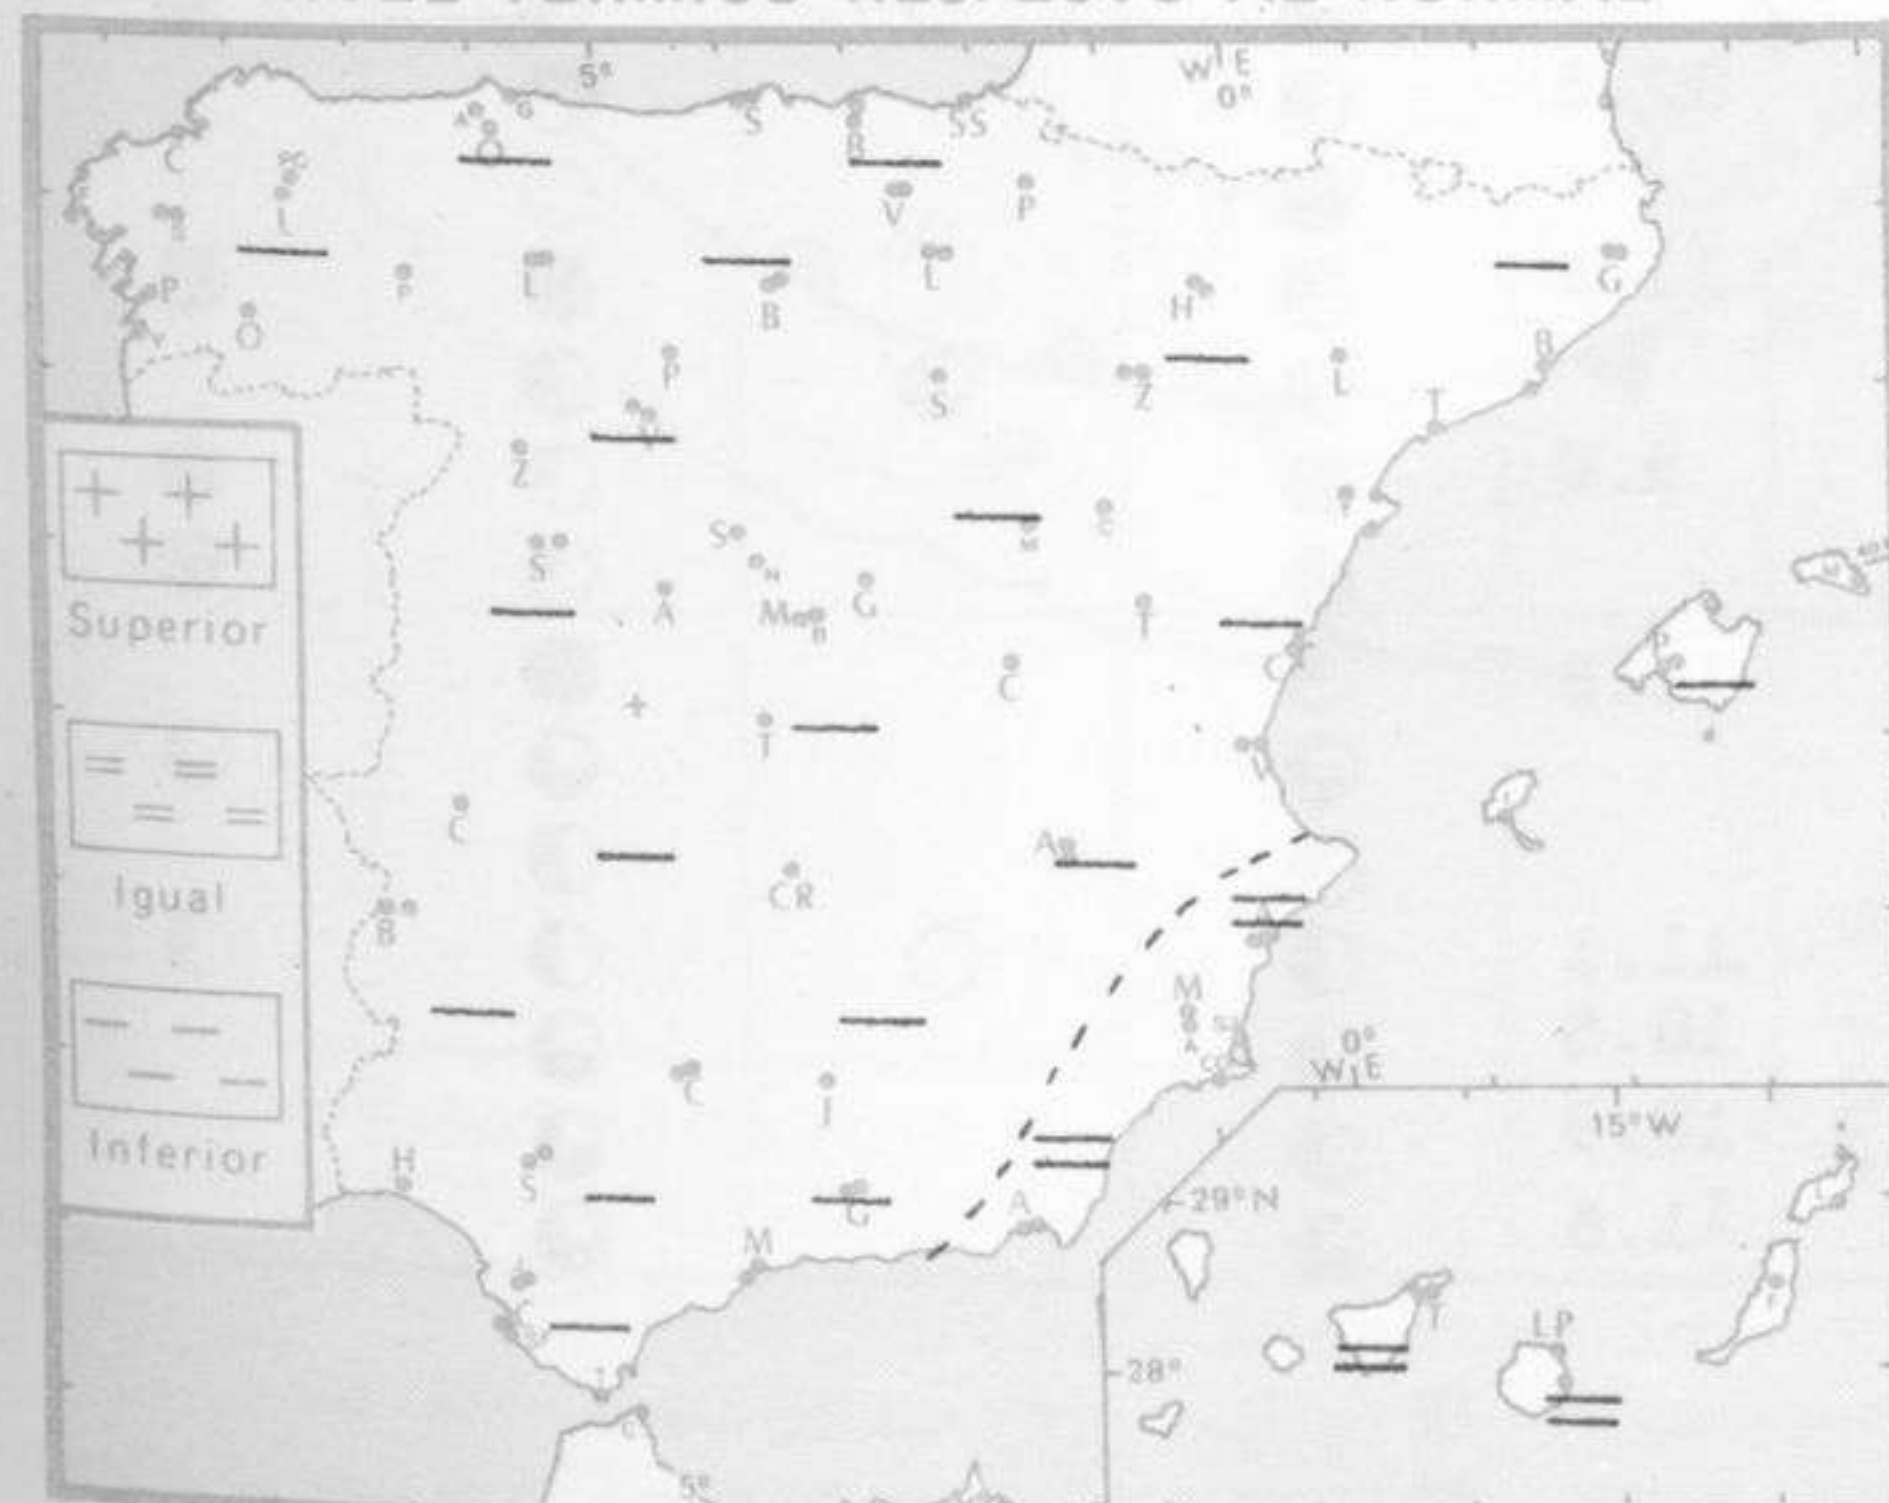

Vientos fuertes: Ayer soplaron vientos del noroeste con 55 km/h. en Reus y Mahón y del norte en Las Palmas. Esta mañana hubo rachas del suroeste en Galicia que alcanzaron los 70 Km/h.

Temperaturas destacables: Ayer las máximas oscilaron entre 24º en Murcia y 9º en Avila, superando los 20º en Levante, Sudeste y mediterráneo andaluz. Hoy hubo mínimas entre 0º en Vitoria y Teruel y 12º en Cádiz y Murcia. En Canarias las extremas entre 15º y 22º.

PRONOSTICO PARA MAÑANA:

Chubascos o lluvias intermitentes en todas las regiones. Las precipitaciones más abundantes corresponderán al Cantábrico y cuadrante noroeste. Las precipitaciones serán de nieve en los sistemas montañosos y zonas próximas.

TENDENCIA PARA LOS DIAS ..... 4 Y 5. ....:

Día 4: Chubascos frecuentes en el Cantábrico, Chubascos dispersos en Cataluña, Baleares, Galicia y Duero. Nubosidad variable en las demás regiones. Descenso de las temperaturas. **Día 5:** Chubascos en el Cantábrico. En las demás regiones cielo poco nuboso con vientos de componente norte.

NIVEL TERMICO RESPECTO AL NORMAL