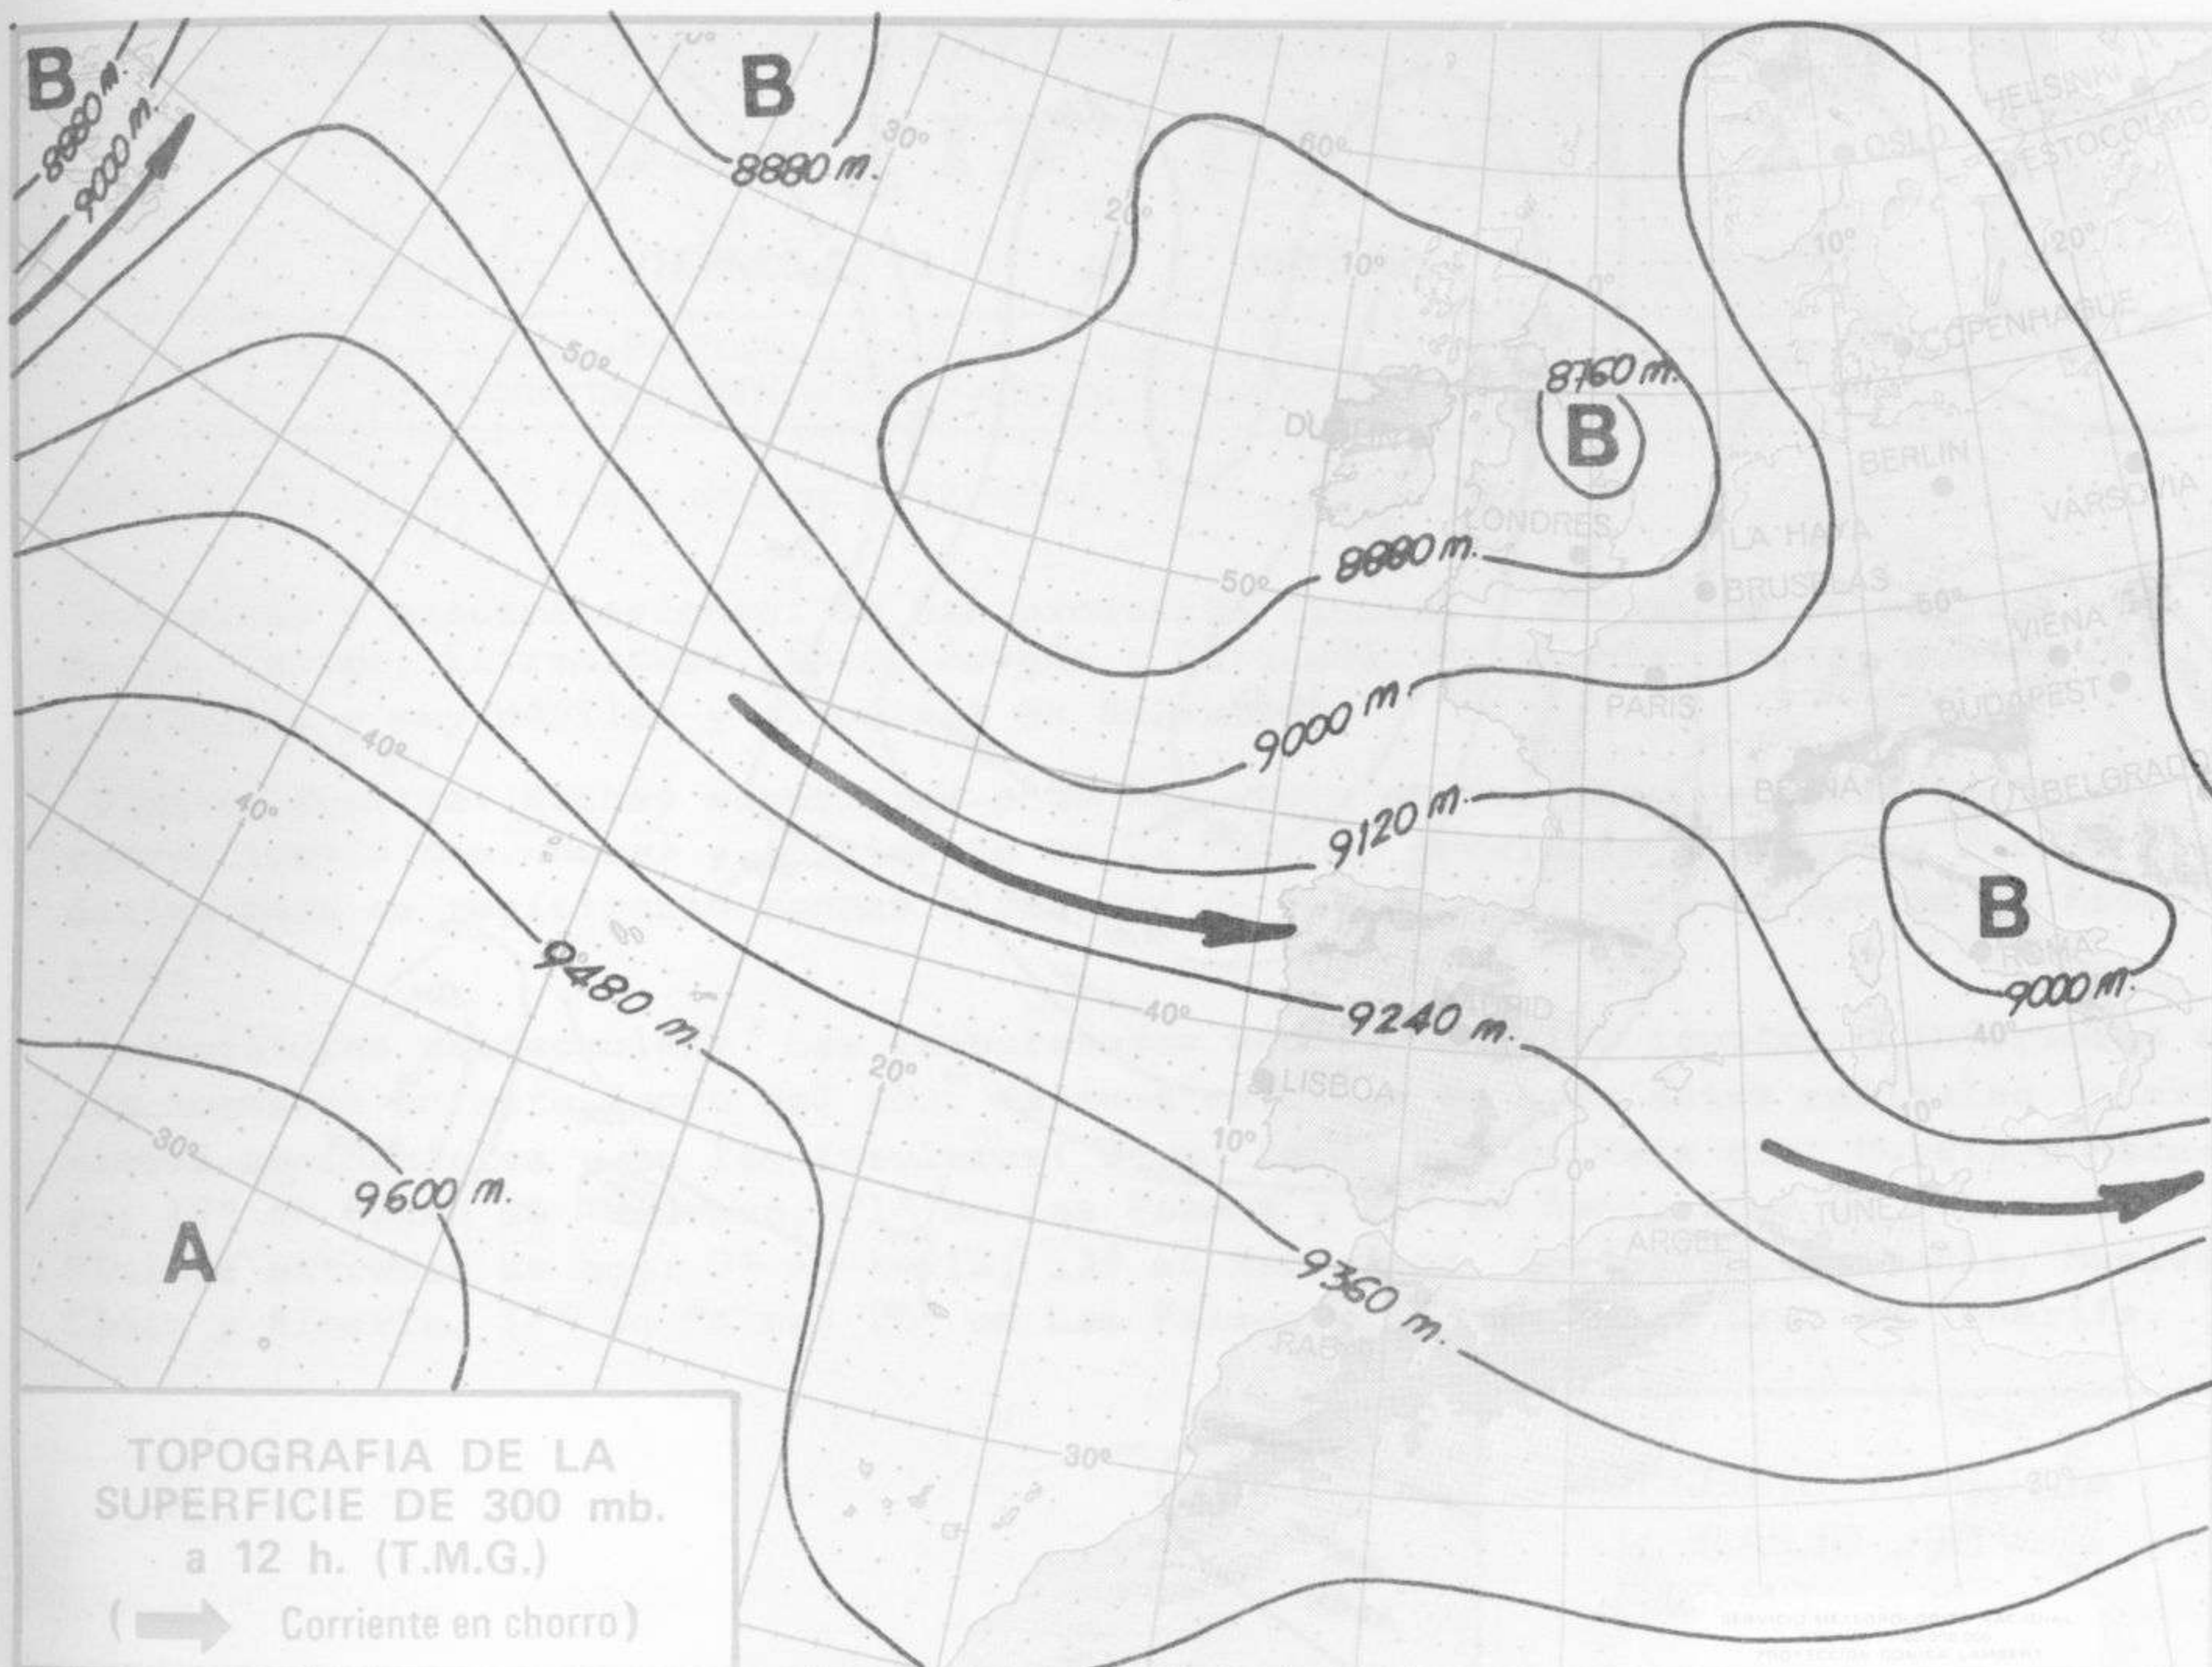

SERVICIO METEOROLÓGICO NACIONAL
ESCALA 1:30 000 000
PROYECCIÓN CÓNICA LAMBERT