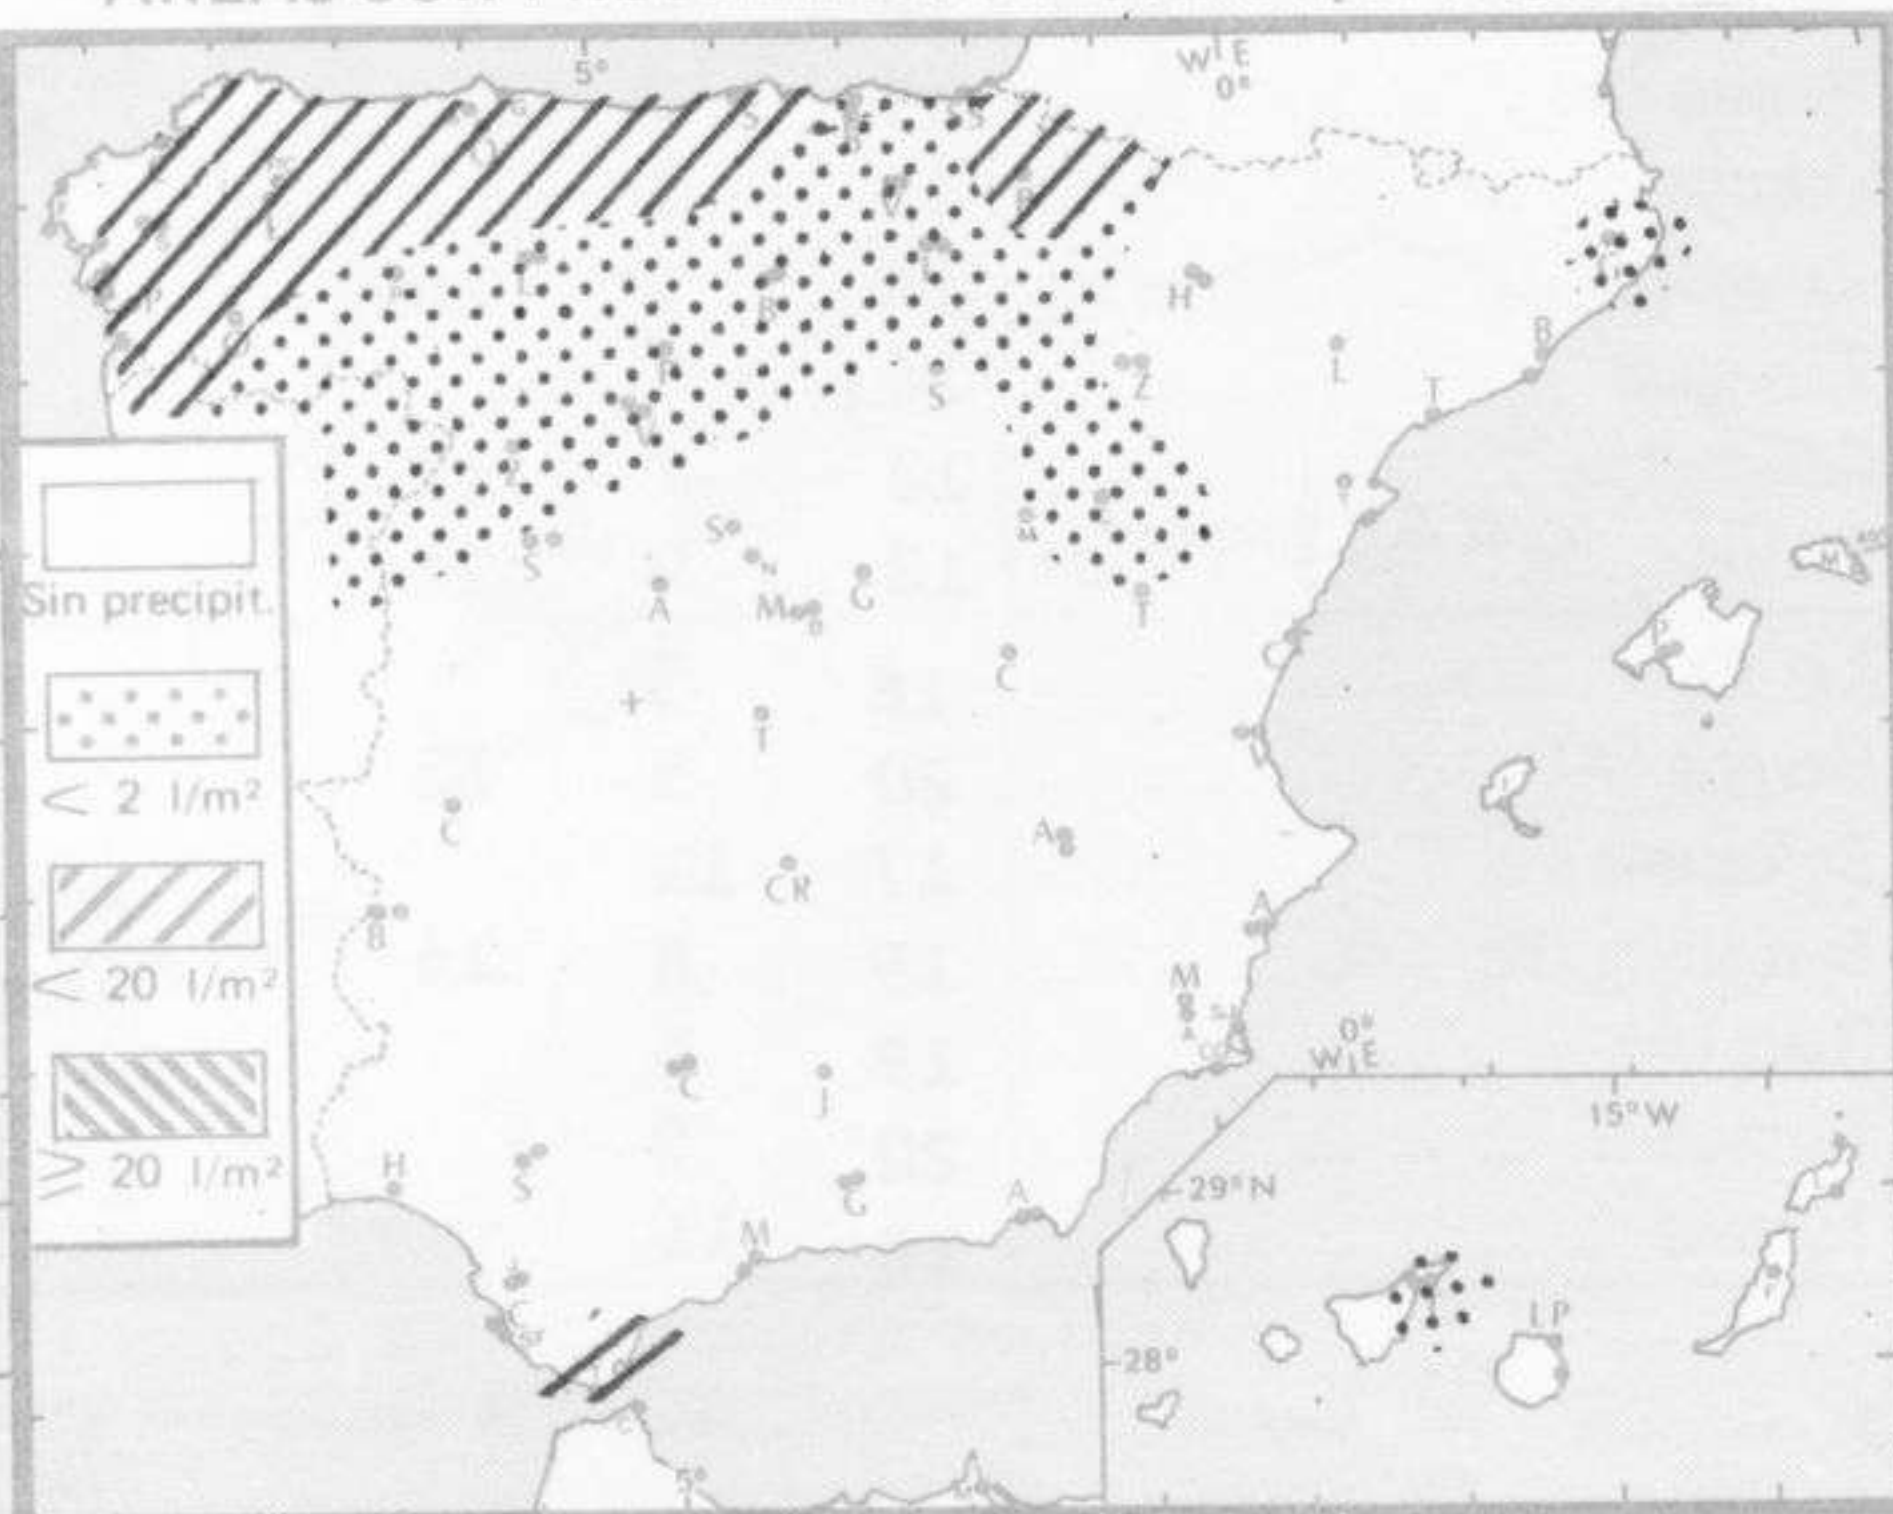

AREAS CON PRECIPITACION (12 h. ayer a 12 h. hoy)