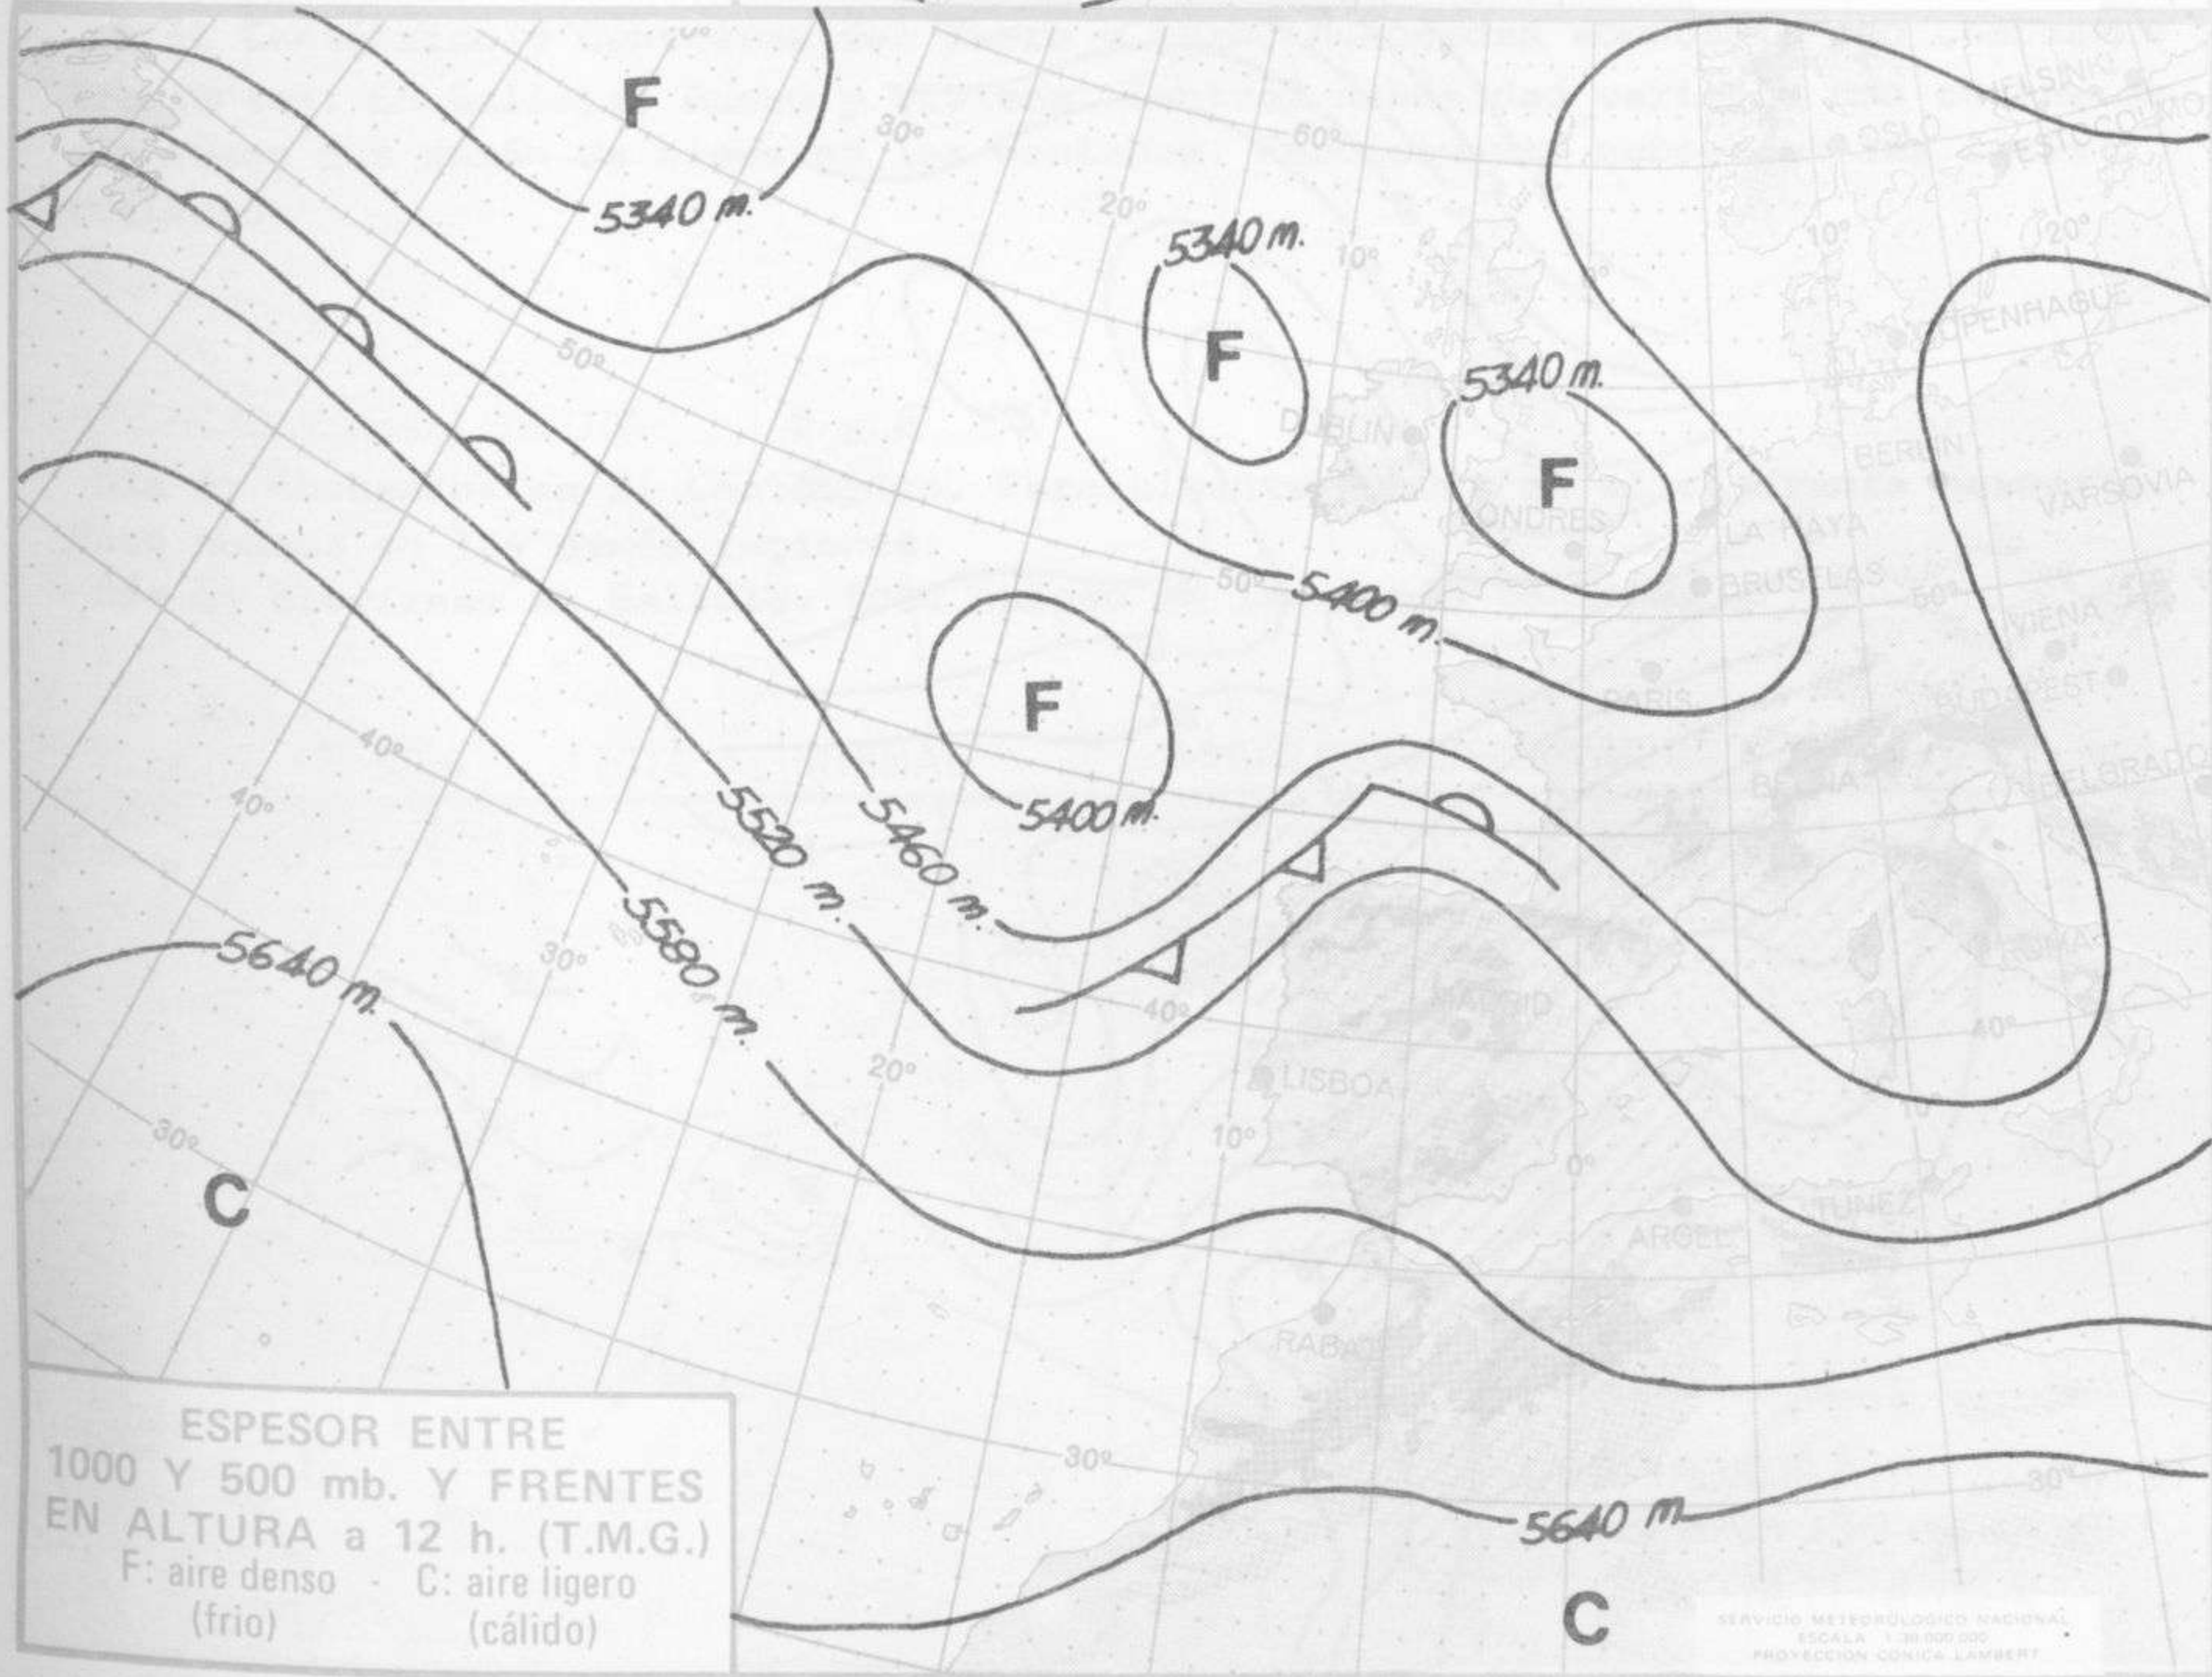

SERVICIO METEOROLÓGICO NACIONAL
ESCALA 1:30 000 000
PROYECCIÓN CÓNICA LAMBERT