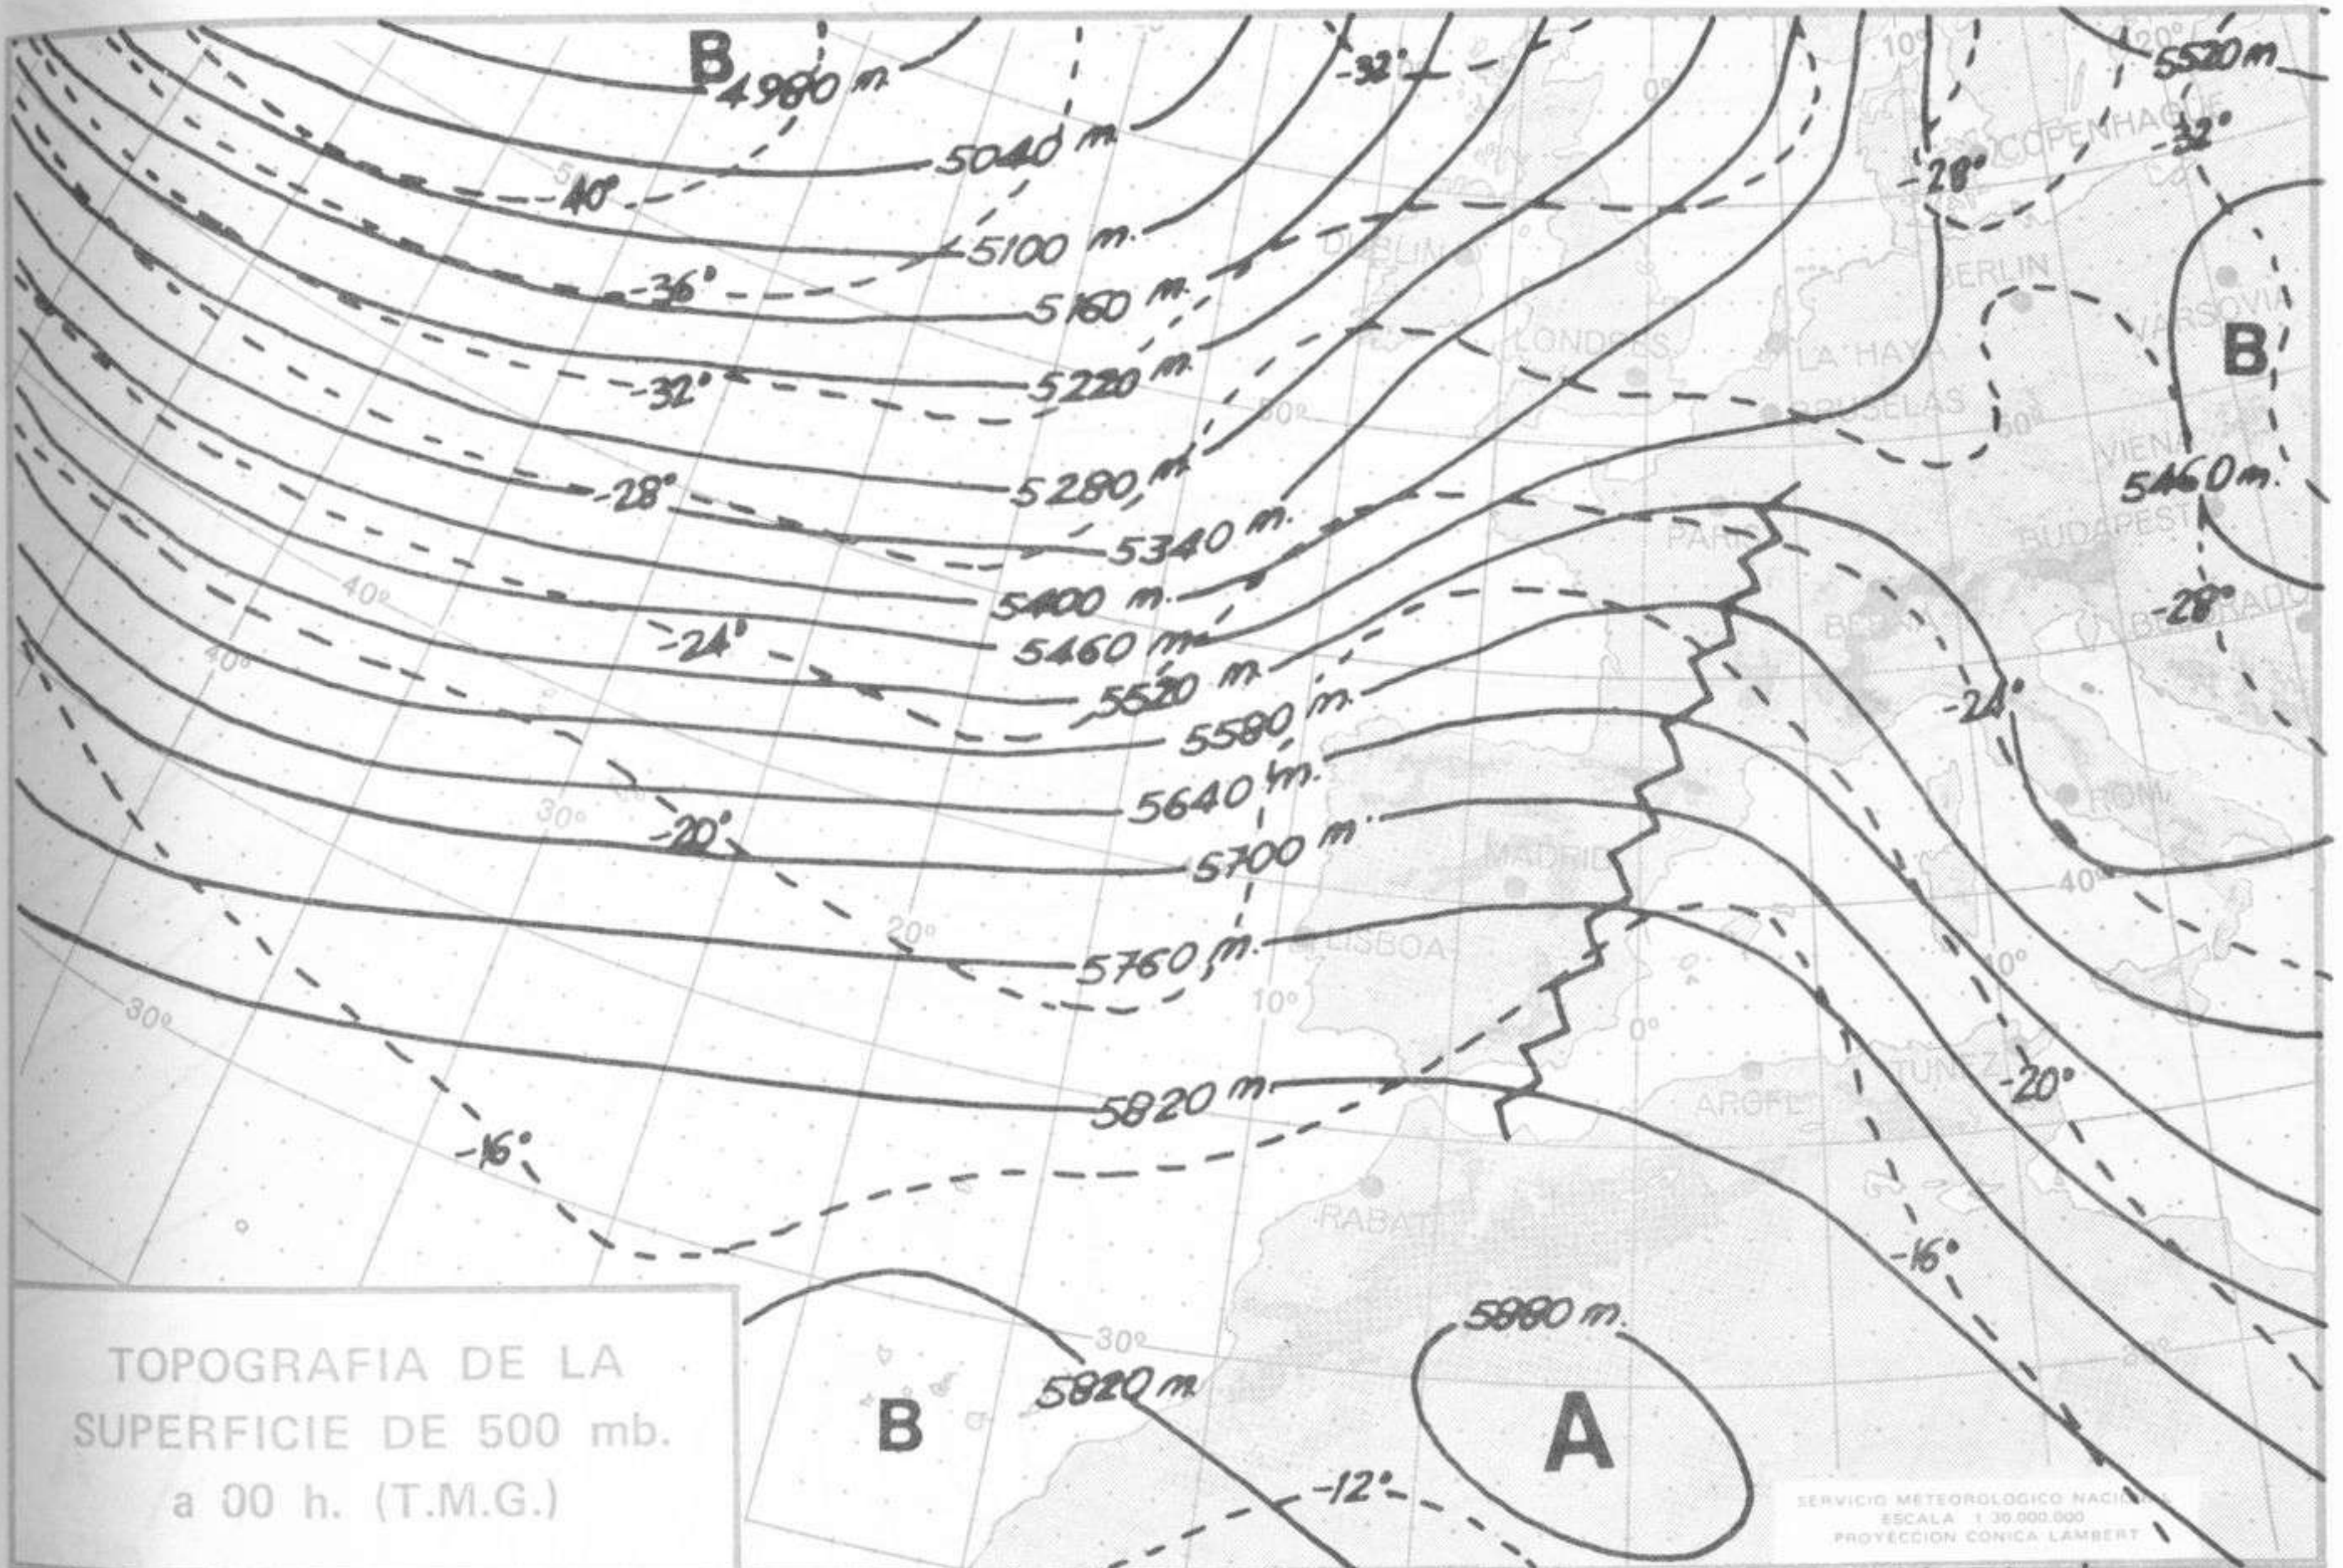

INFORMACION TECNICA DIARIA

Núm. 7.

MADRID, LUNES 7 de ENERO de 1.974

Dirección postal: Centro de Análisis y Predicción (Ciudad Universitaria), Apartado 285 - Madrid - 3 - (España) - Teléfono: 244 35 00
Fonometeo local: teléfono 094 - Fonometeo España: teléfono 232 69 40 de Madrid