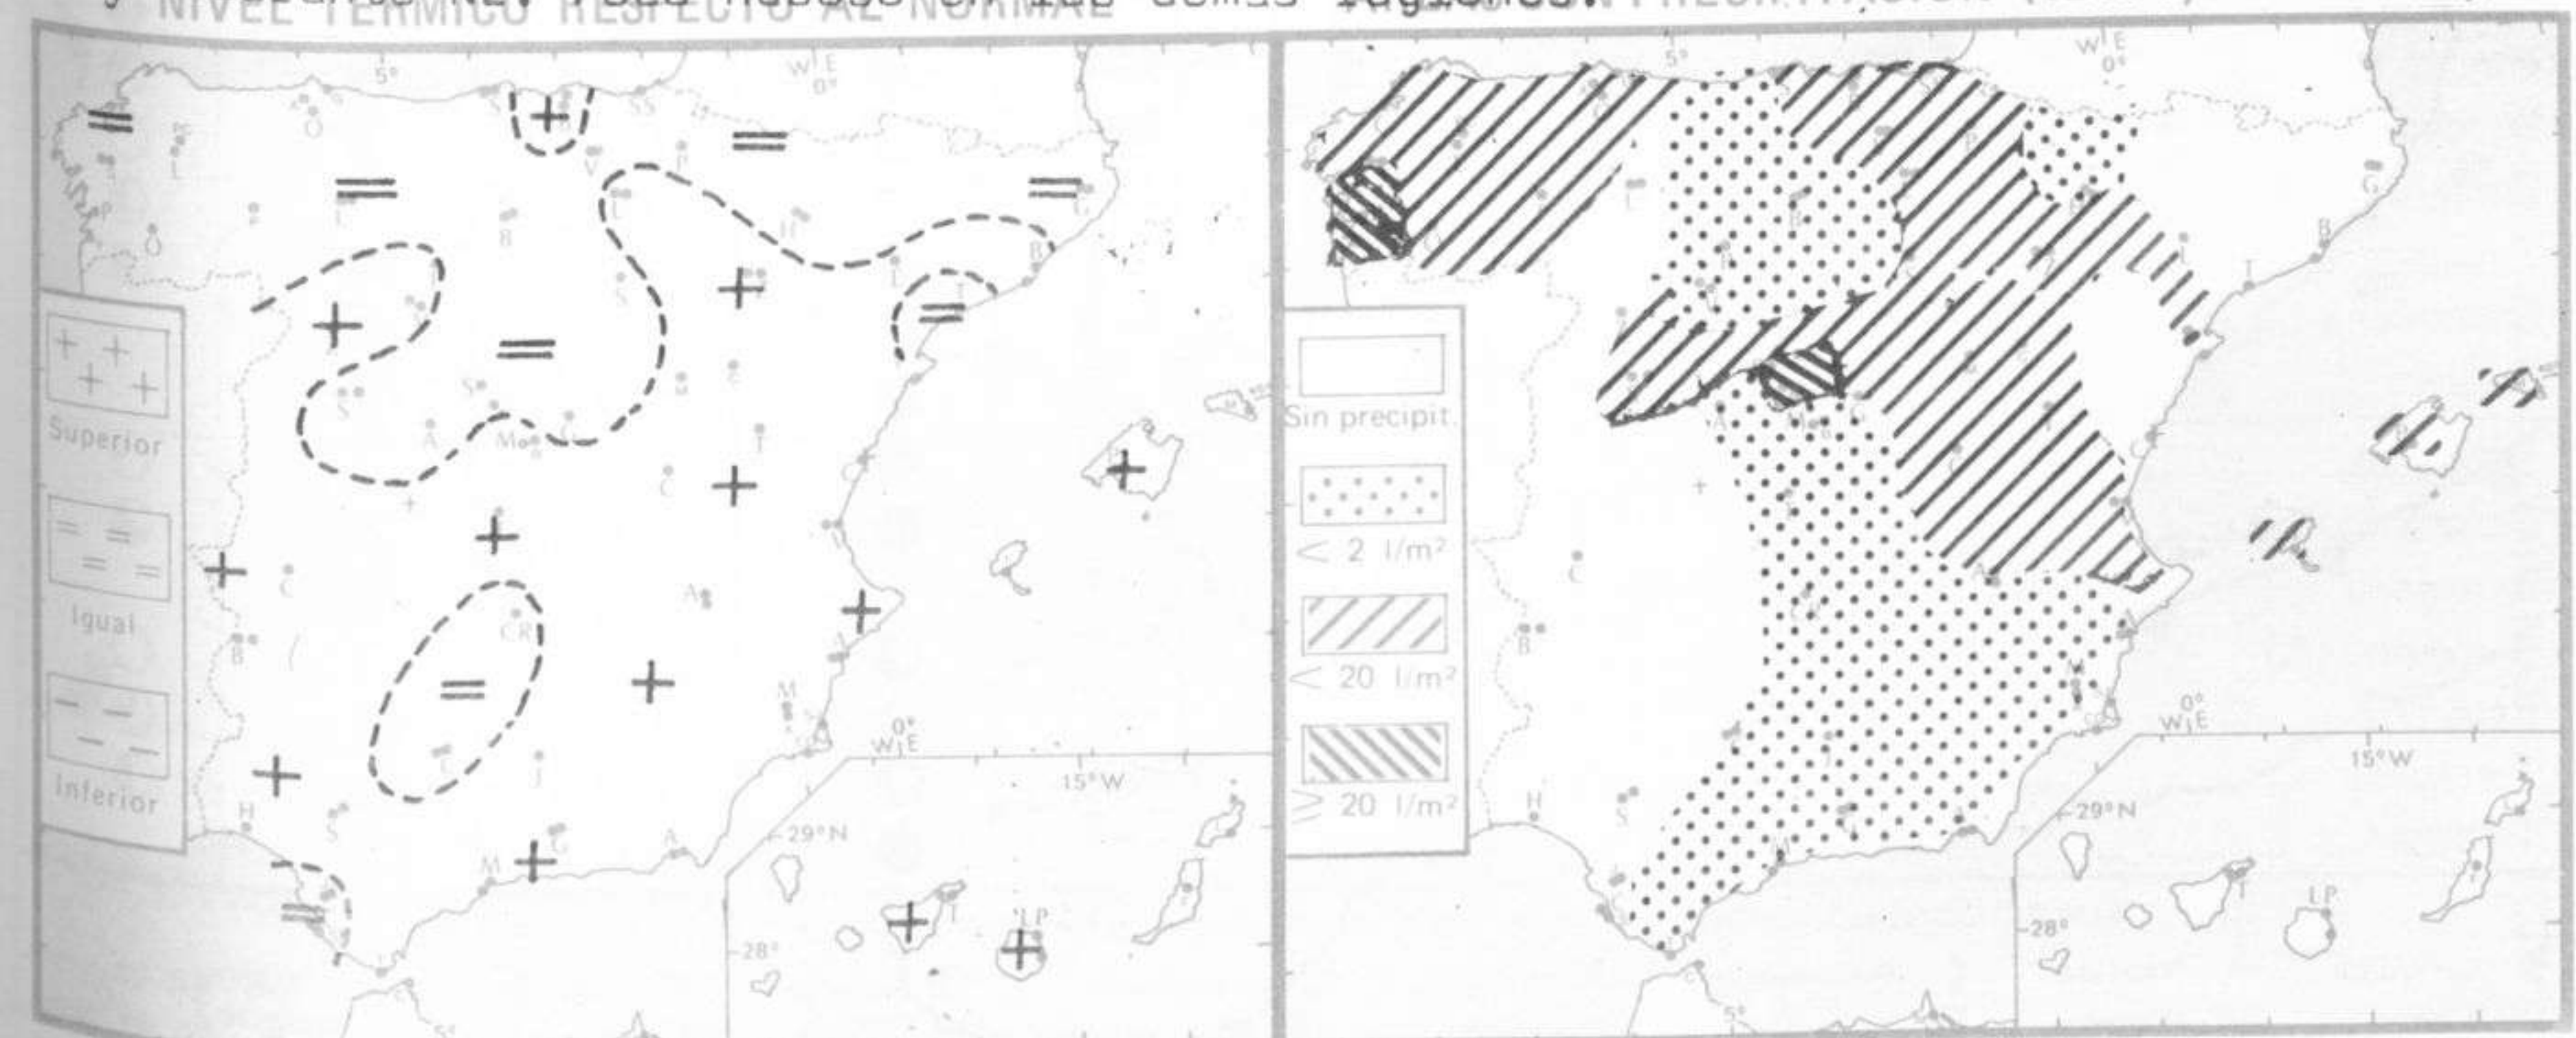

Vientos fuertes: Soplaron vientos muy fuertes de Poniente en general, más acusados en el Cantábrico, litoral catalán y Baleares, alcanzándose rachas de hasta 100 Kms. hora en Ibiza.

Temperaturas destacables: Han sido próximas a las normales en el tercio septentrional de la Península y superiores a ellas en el resto del país, especialmente en el Sudeste y Levante, donde las máximas de ayer alcanzaron 22°. La máxima menos alta fue de 9° en Avila y Segovia y las mínimas de hoy han oscilado entre 1° bajo cero en Soria y 15° en Alicante.

PRONOSTICO PARA MAÑANA:

En Galicia y Cantábrico occidental nuboso con lluvias débiles. En el Duero, Cantábrico oriental, Extremadura, Centro y Aragón, nuboso con algunas lloviznas aisladas a última hora del día. Poco nuboso en las demás regiones.

TENDENCIA PARA LOS DIAS ..... 9 y 10 .....

Día 9: Lluvias en Galicia que durante el día se extenderán de forma débil y dispersa al Duero, Cantábrico occidental y sistema Central. En el Centro y Extremadura nuboso. Parcialmente nuboso en el Cantábrico oriental y Aragón. Poco nuboso en las demás regiones.- **Día 10:** Chubascos en Galicia, Cantábrico y sistema Central. Nuboso con alguna precipitación débil en el resto de la vertiente atlántica y cuadrante NE. Poco nuboso en las demás regiones.