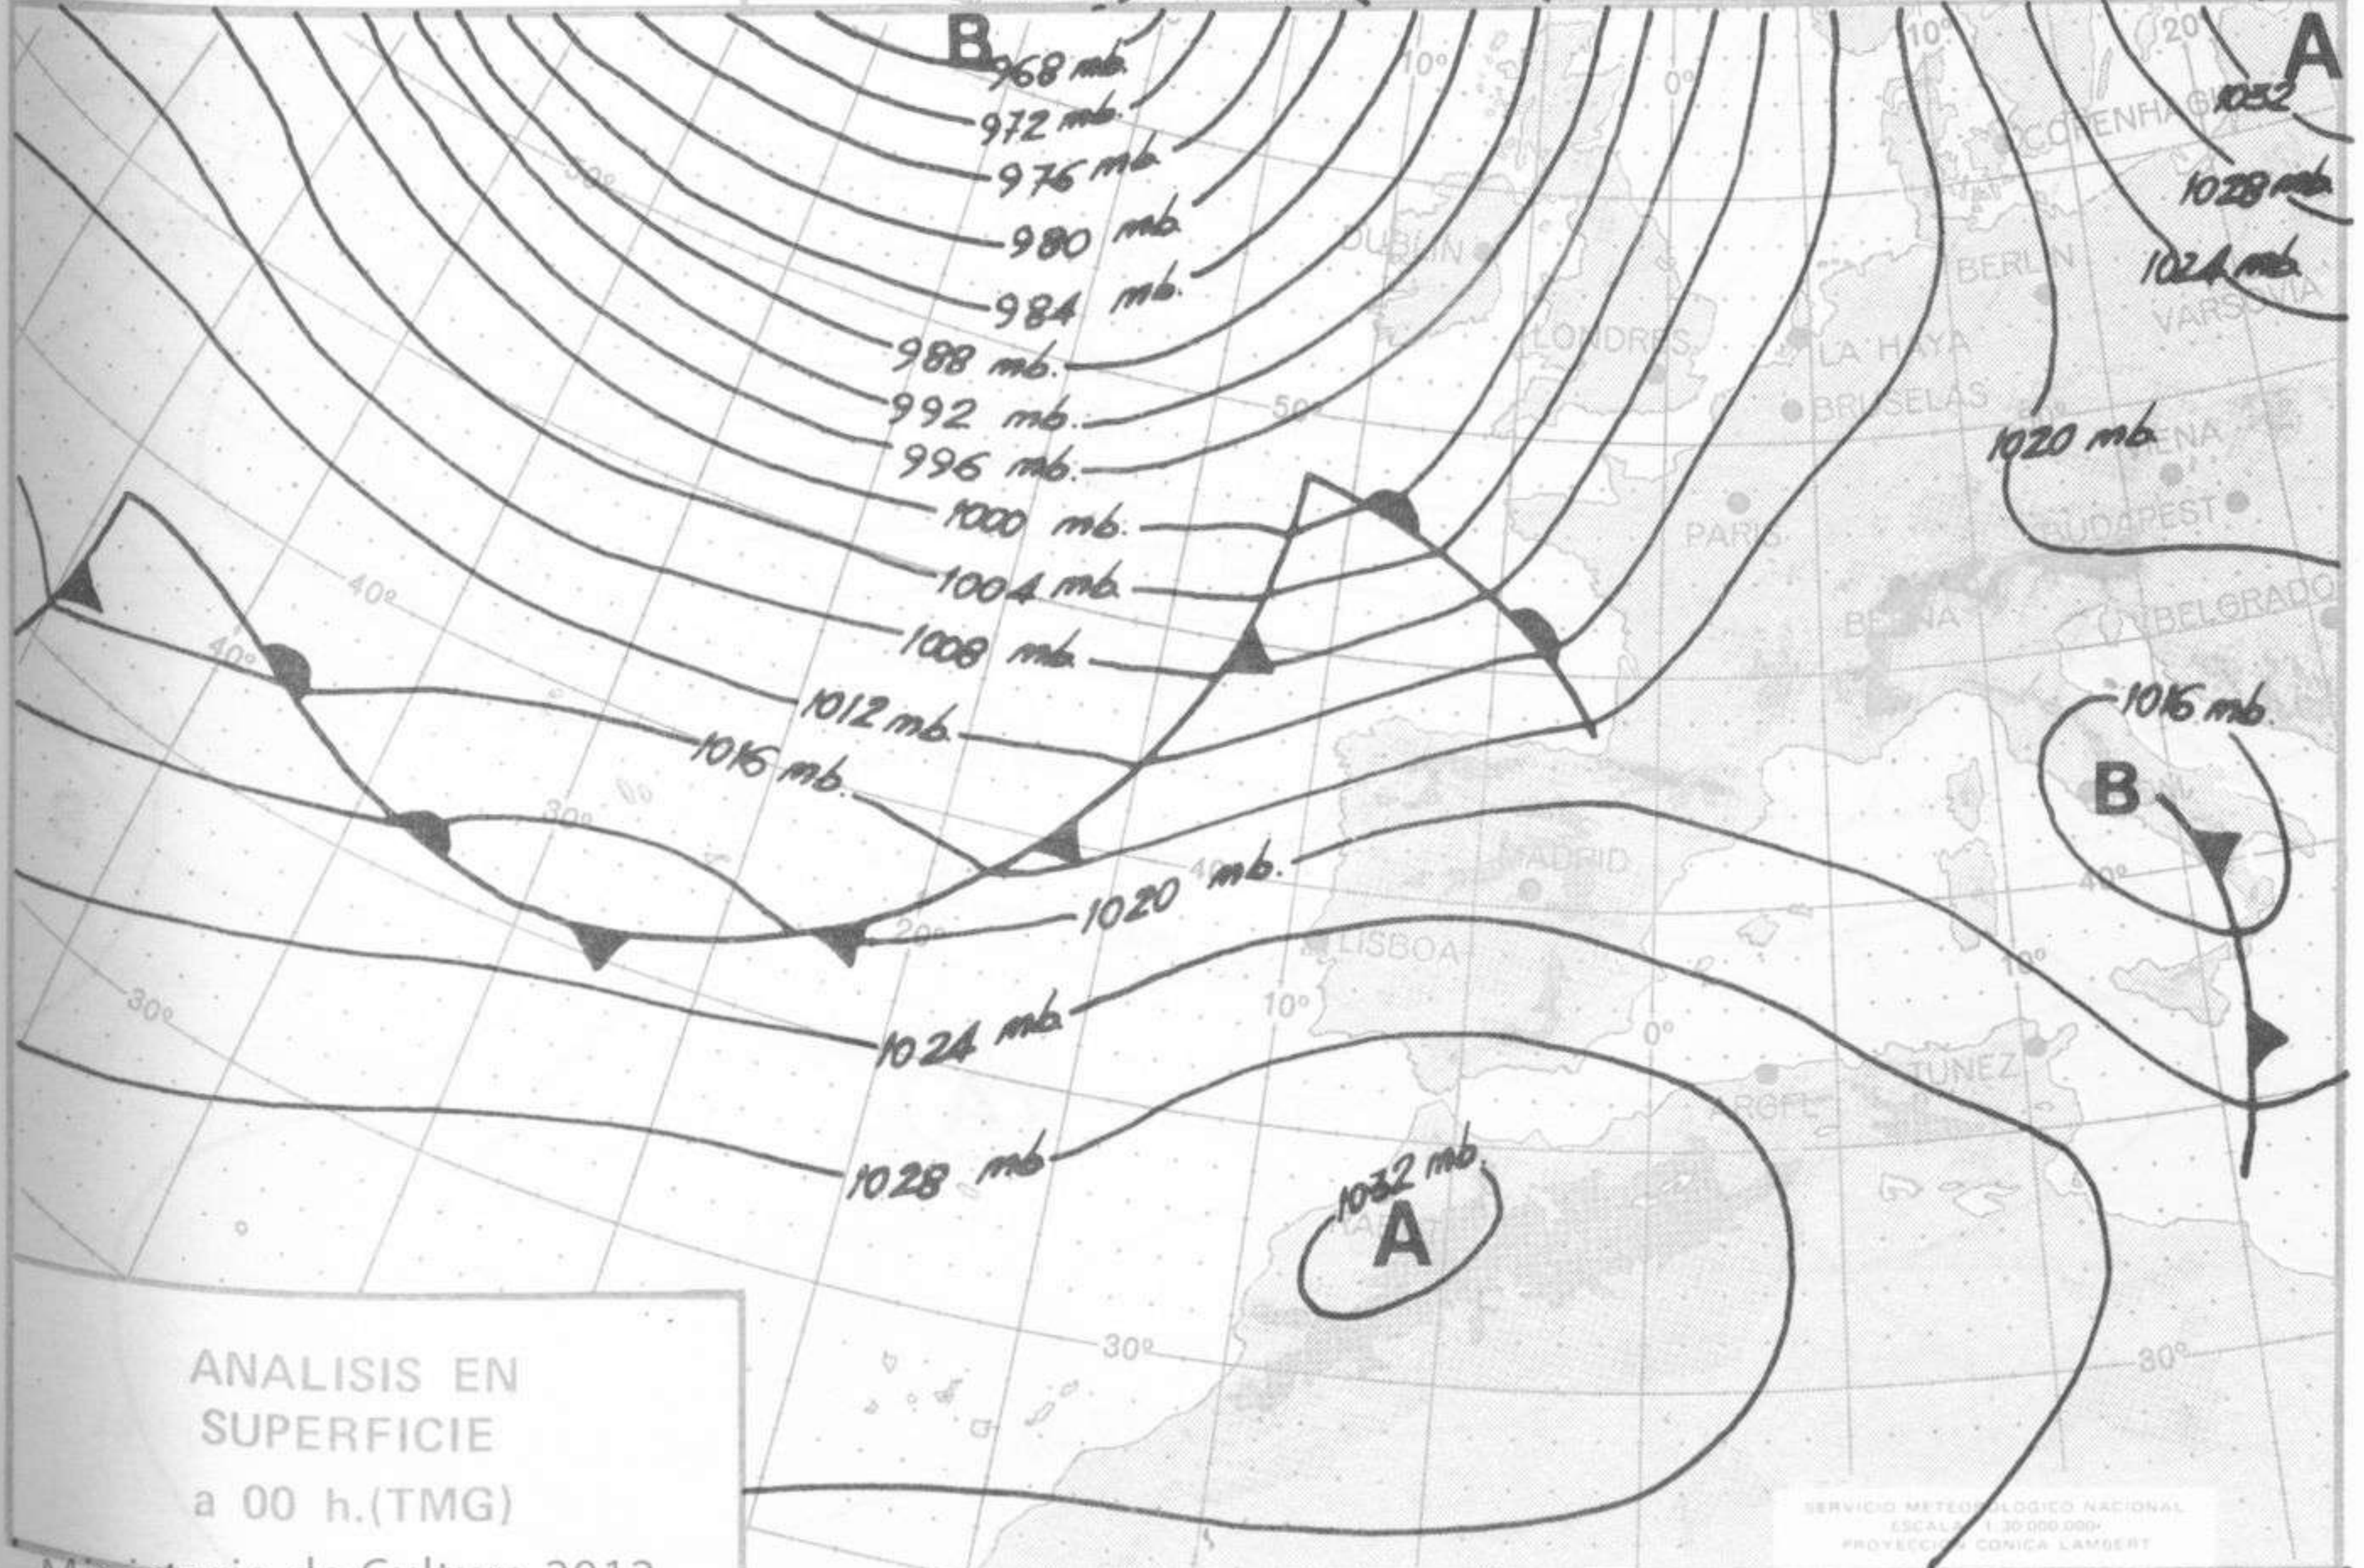

INFORMACION TECNICA DIARIA

Núm. 7.

MADRID, LUNES 7 de ENERO de 1.974

Dirección postal: Centro de Análisis y Predicción (Ciudad Universitaria), Apartado 285 - Madrid - 3 - (España) - Teléfono: 244 35 00
Fonometeo local: teléfono 094 - Fonometeo España: teléfono 232 69 40 de Madrid