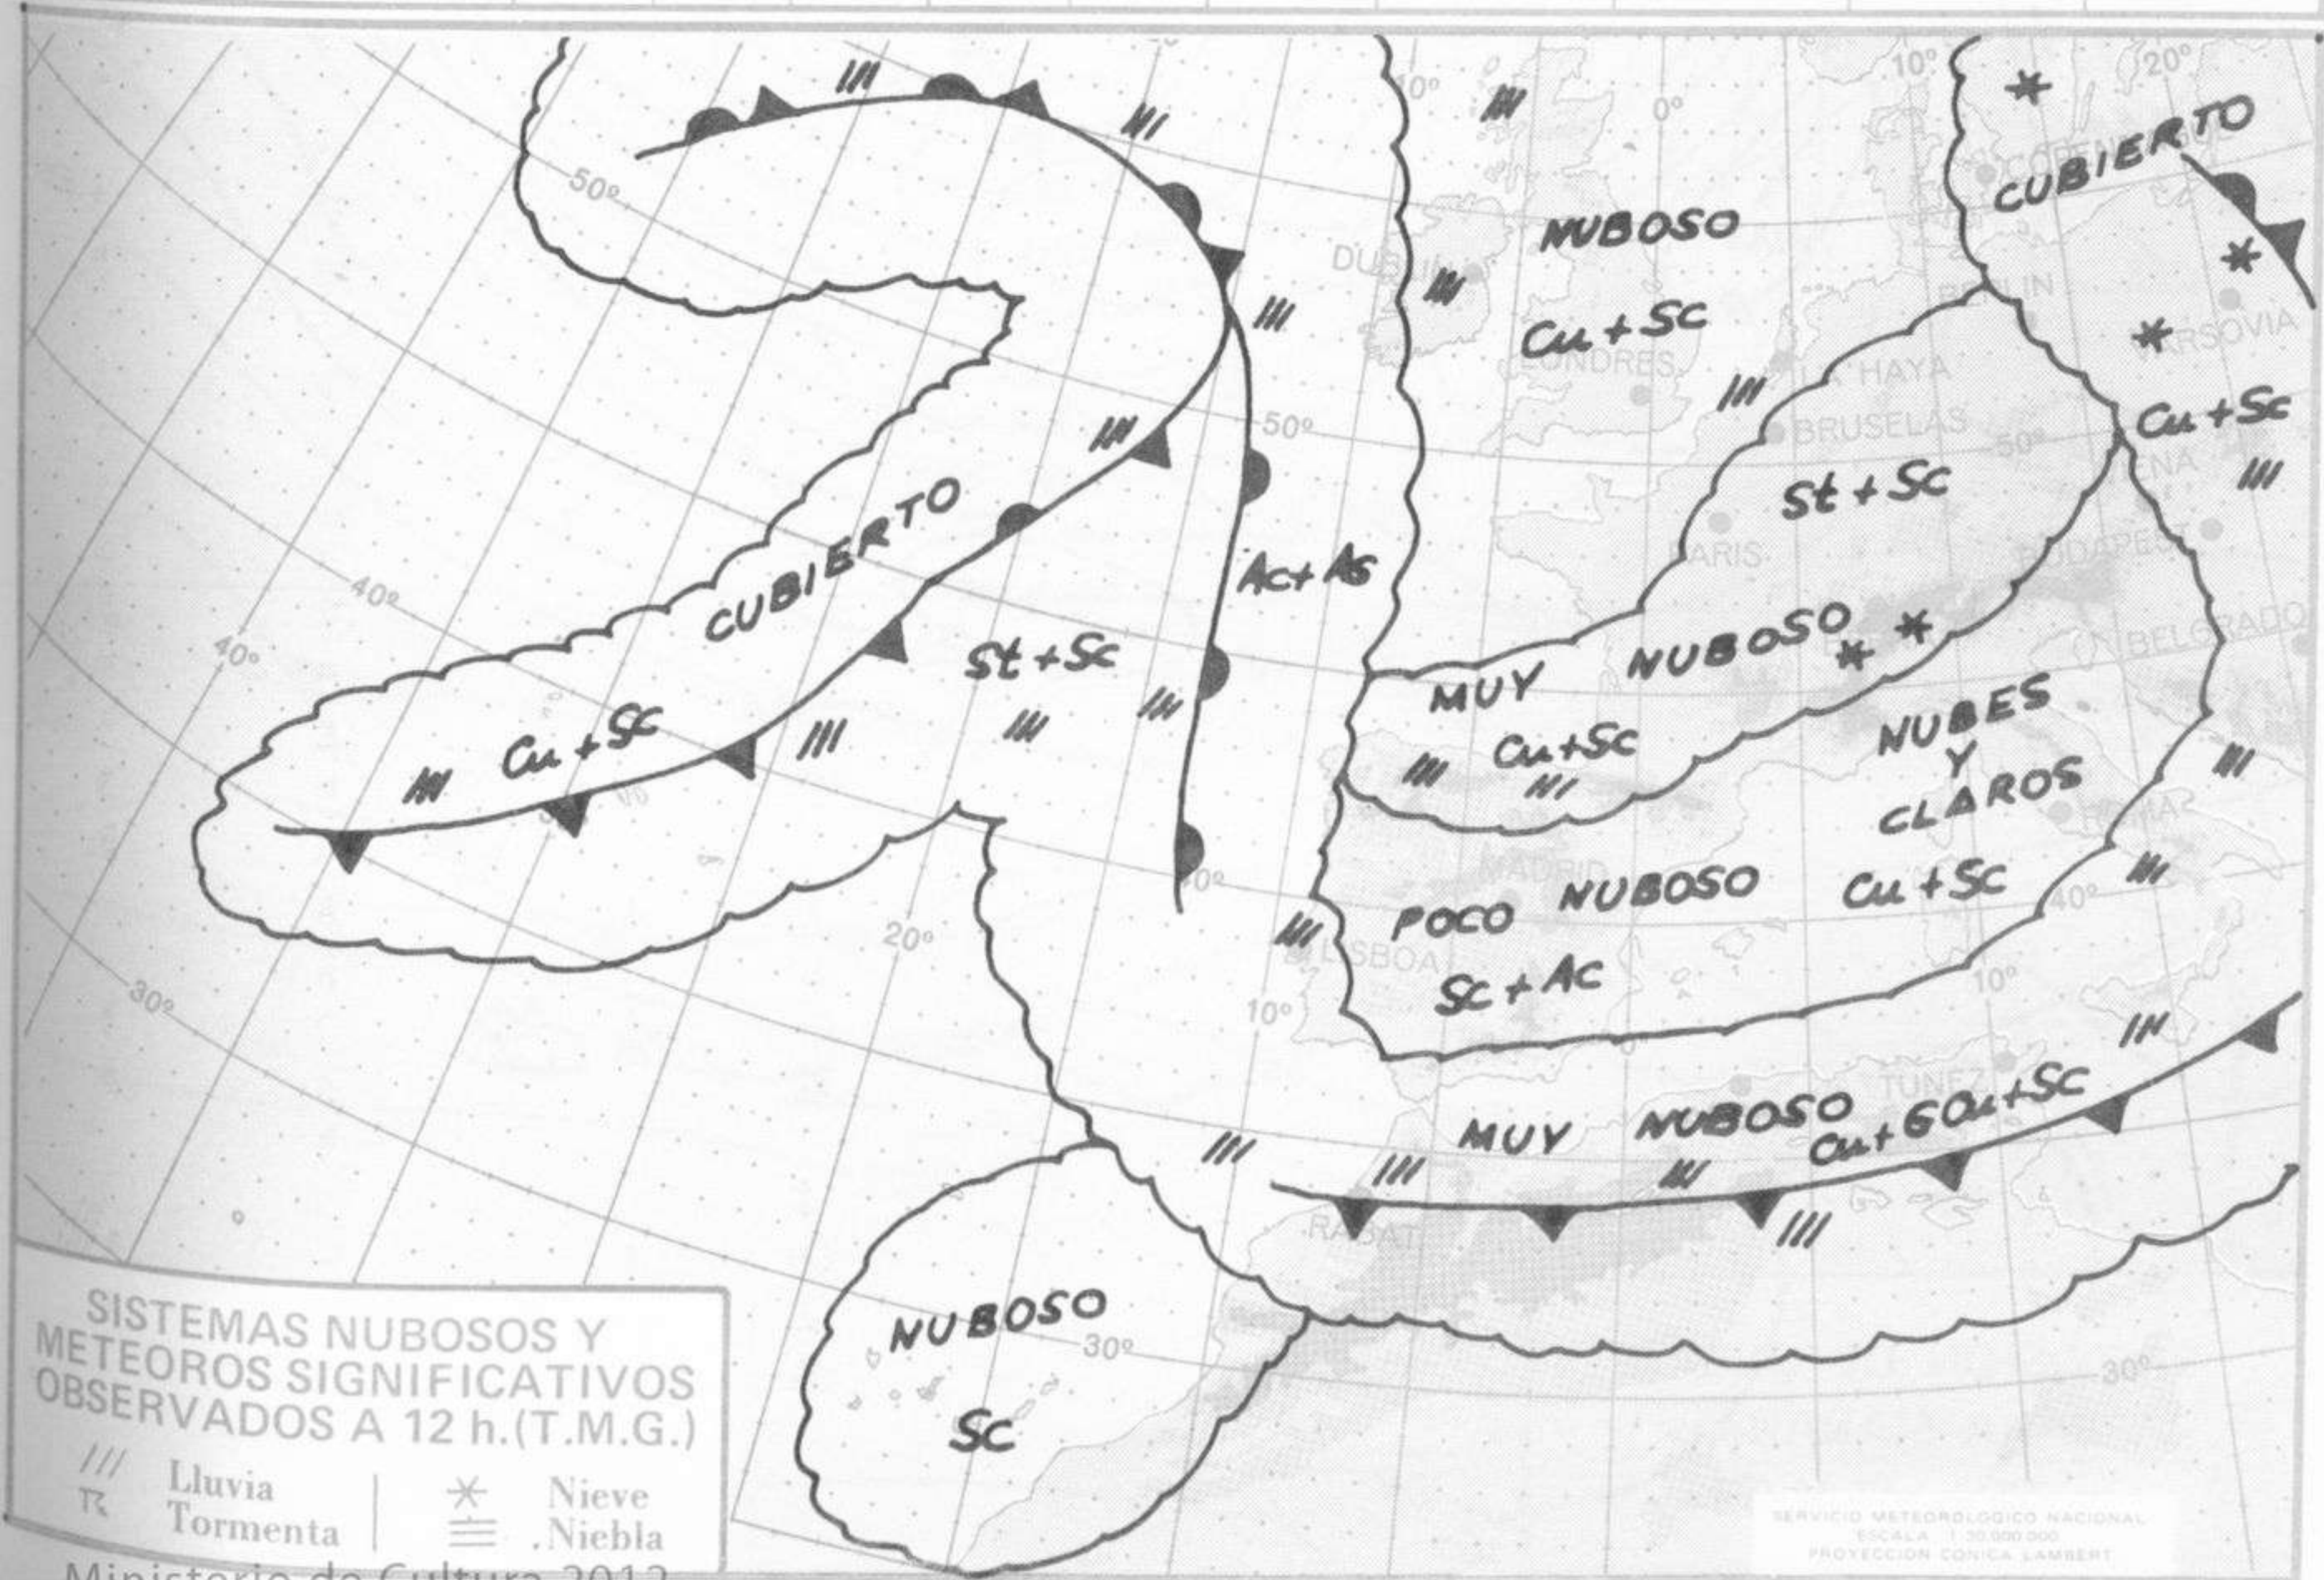

Estaciones	Temperaturas (°C)			Precipitación (l/m²)		Horas de sol ayer	Meteoros significativos			
	Máxima de ayer	Mínima de hoy	12 horas de hoy	06 ayer a 06 hoy	Hoy 06-12		18 horas de ayer	00 horas de hoy	06 horas de hoy	12 horas de hoy
Castellón de la Plana ...	22	10	16				●		☉	☉
Valencia (A) ...	19	12	16			1.5	●	☉	☉	☉
Valencia ...	19	10				1.0	●		☉	
Alicante (A) ...	20	13		ip		2.4	●	●	☉	
Alicante ...	19	15		ip		2.5	●		☉	
Murcia (A) ...	20	15	16		1	2.5	☉		☉	☉
Murcia ...	22	12	16	ip	1	3.9	●		☉	☉
Cartagena ...	19	13	13		ip		☉		☉	☉
San Javier ...	21	14	16	ip	1	3.3	☉	○	☉	☉
Sevilla (A) ...	16	13	18			0.0	●	●	☉	☉
Córdoba (A) ...	14	10	16	ip		0.0	●	●	☉	☉
Jaén ...	14	10	12	ip		4.9	●		☉	☉
Granada (A) ...	12	10	11	ip		0.5	●	●	☉	☉
Huelva ...	17						●		☉	☉
Jerez de la Frontera (A) ...	16	14	16	ip			●		☉	☉
Cádiz ...	16	13	15			1.0	☉		☉	☉
San Fernando ...	16	14	16			0.1	☉		☉	☉
Tarifa ...	16	14		ip		4.0	●		☉	☉
Málaga (A) ...	18	13	19			7.0	●	☉	☉	☉
Almería (A) ...	20	13	19			5.2	●	●	☉	☉
Palma de Mallorca (A) ...	17	10	13	1		5.0	☉	●	☉	☉
Mahón (A) ...	16	8	12	14		3.2	☉	●	☉	☉
Ibiza (A) ...	17	10	14	3		5.7	☉	☉	☉	☉
Santa Cruz de Tenerife (A)...	14	9	13			4.1	☉		☉	☉
Santa Cruz de Tenerife ...	20	17	18			4.9	☉		☉	☉
Las Palmas (A) ...	20	16	18			5.1	☉		☉	☉
Fuerteventura (A) ...	20	16	18			8.1	☉		☉	☉
Lanzarote (A) ...	21	15	19			9.5	☉		☉	☉
Ceuta ...	16	8	15		ip	4.5	☉		☉	☉
Melilla ...	18	14	17			7.8	☉	☉	☉	☉