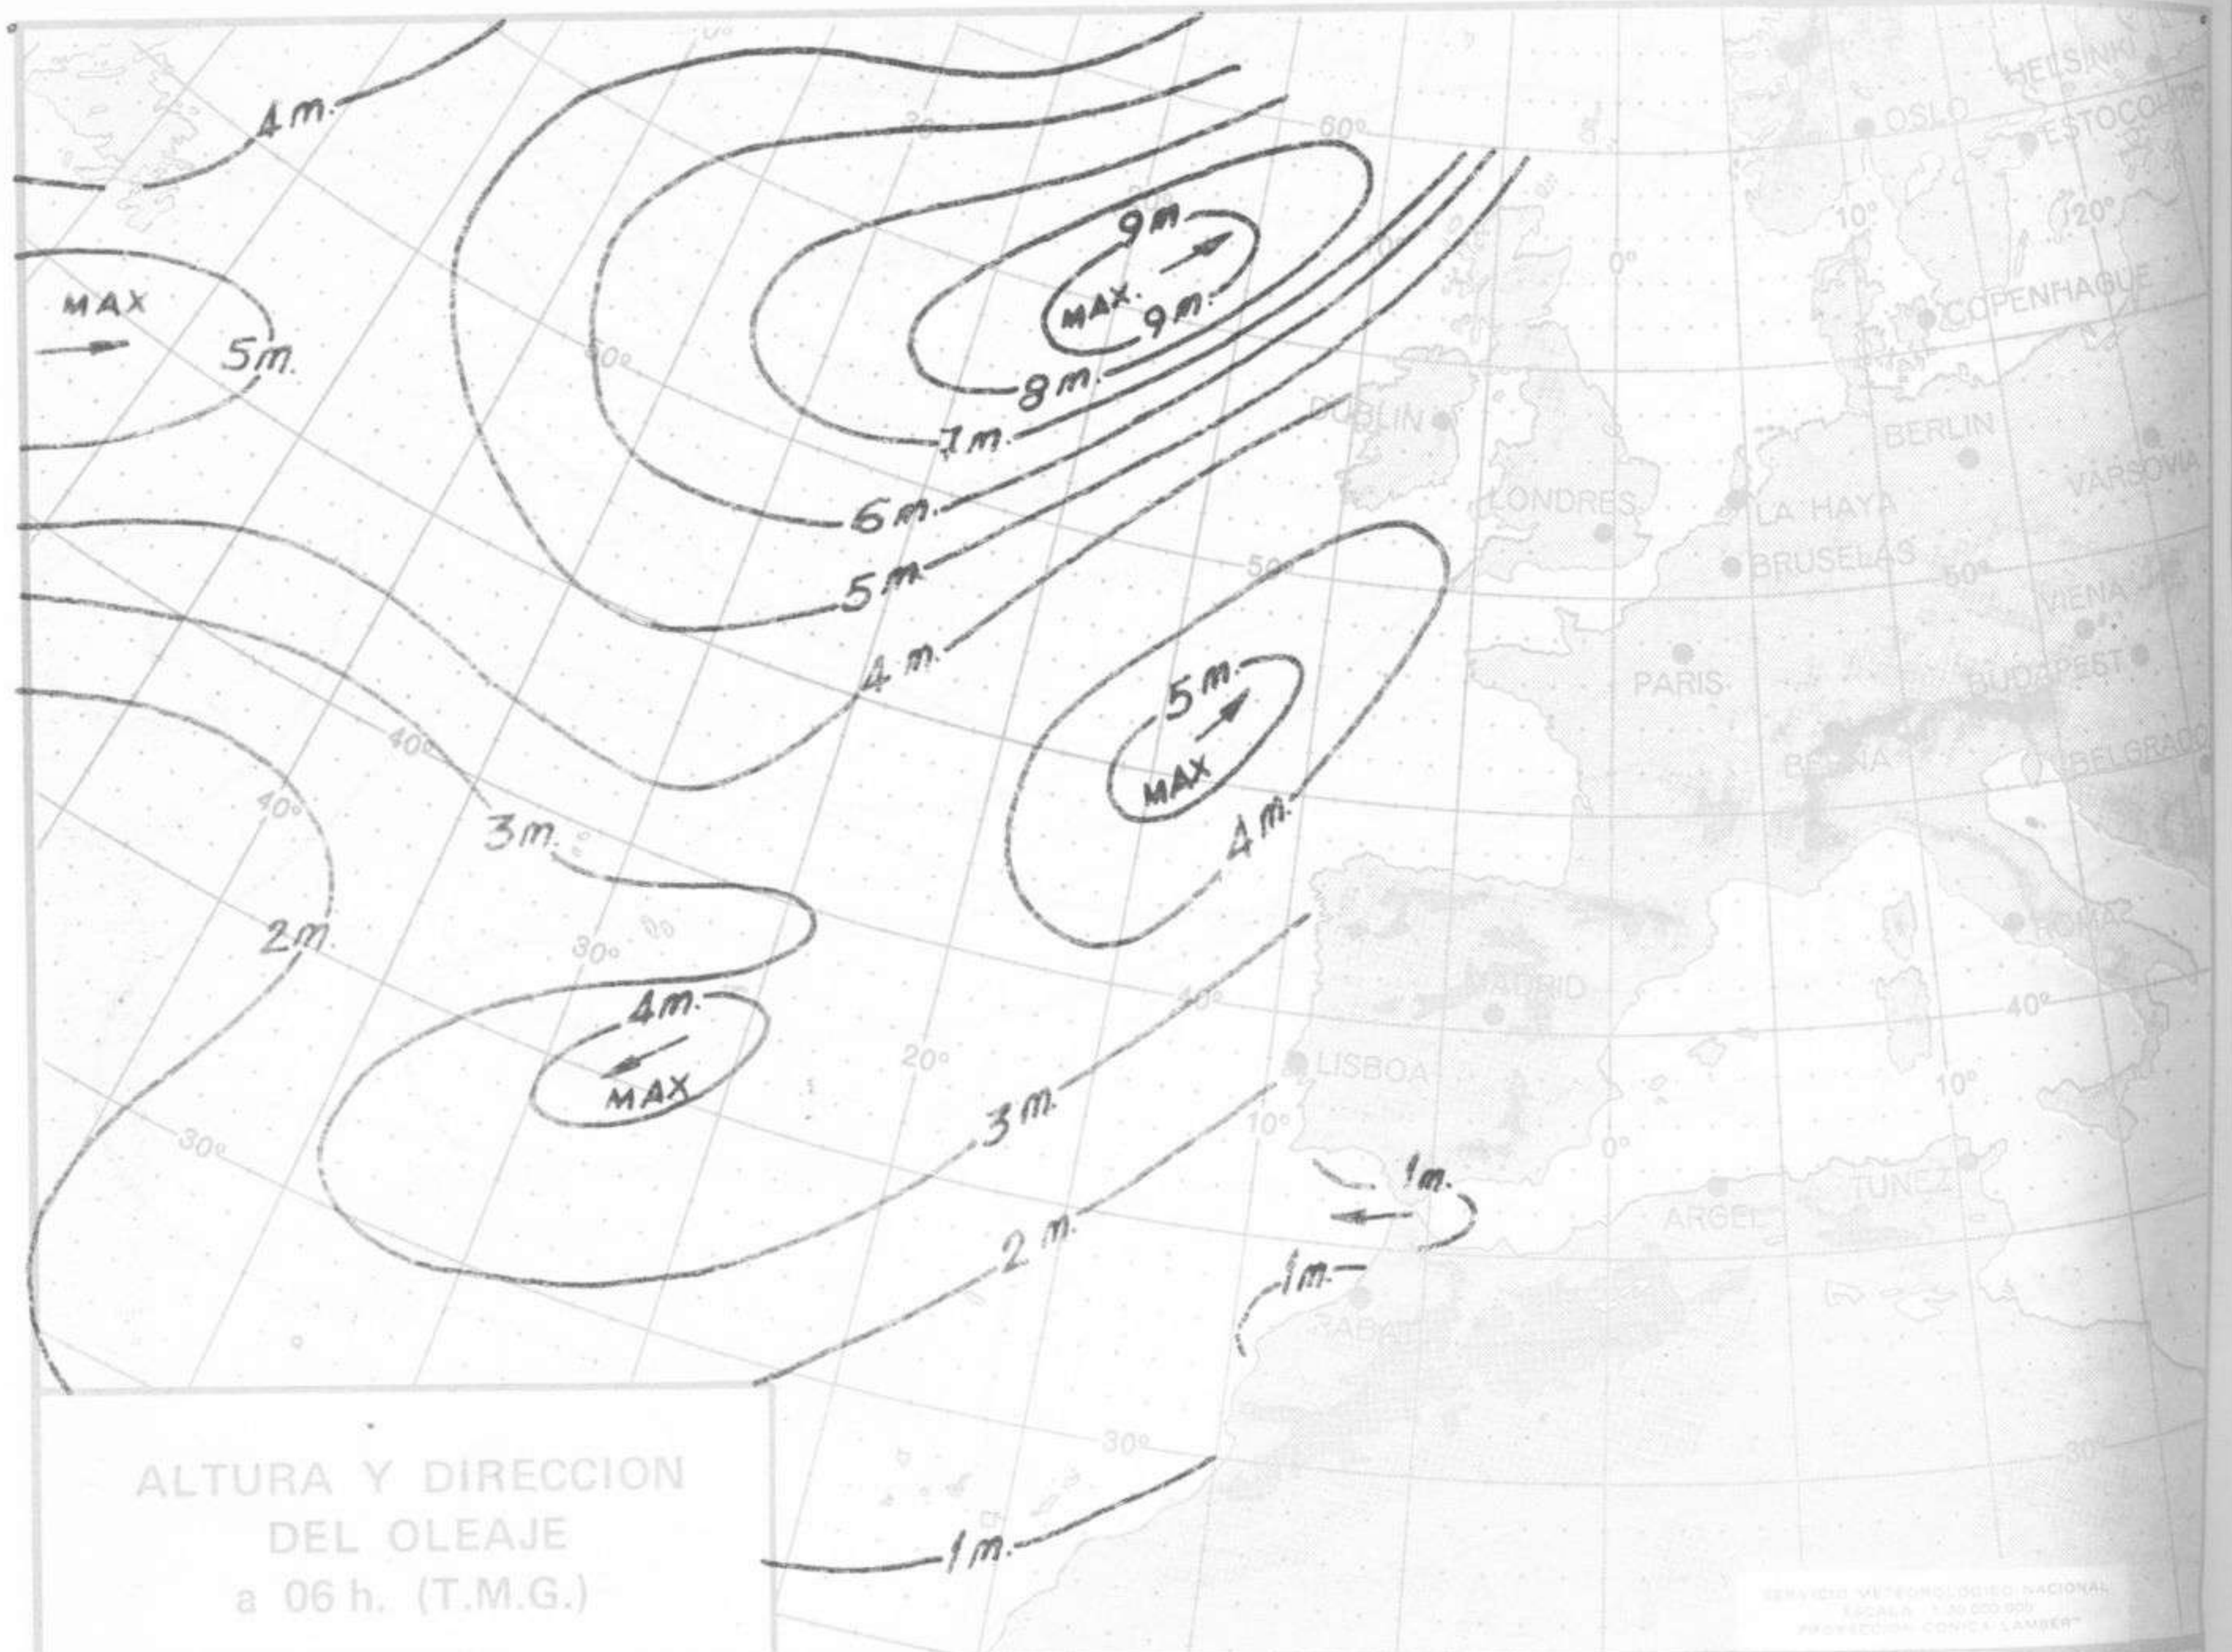

COMPLEMENTO A LA INFORMACION TECNICA DIARIA

Dirección postal: Centro de Análisis y Predicción (Ciudad Universitaria), Apartado 285 - Madrid - 3 - (España) - Teléfono: 244 35 00
Fonometeo local: teléfono 094 - Fonometeo España: teléfono 232 69 40 de Madrid

MADRID, Miércoles 23 de ENERO de 1.974

		R A D I O S O N D E O S										
		Sondeos a 00 horas (T M G)					Sondeos a 12 horas (T M G)					
		Presiones tipo					Puntos notables					
		PPP	hhh	TT	DD	dd ff	PPP	TT	DD	PPP	TT	DD
La Coruña 08.001	1000	1021	8	18			1021	8	18			
	850	979	8	26			979	8	26			
	700	890	-1	00			890	-1	00			
	500	798	-4	00			798	-4	00			
	400	774	0	58			774	0	58			
	300	678	-8	58			678	-8	58			
	250	522	-19	38			522	-19	38			
	200	444	-29	57			444	-29	57			
	150	365	-40	57			365	-40	57			
	100	300	-50				300	-50				
	70	279	-53				279	-53				
50	192	-69				192	-69					
30	132	-61				132	-61					
20												
Madrid / Barajas 08.221	1000	954	2	18			954	2	18			
	850	871	5	60			871	5	60			
	700	754	3				754	3				
	500	577	-6				577	-6				
	400	477	-61				477	-61				
	300	372	-66				372	-66				
	250	197	-66				197	-66				
	200	120	-61				120	-61				
	150	100	-60				100	-60				
	100											
	70											
50												
30												
20												
Palma de Mallorca / Bon Bonet 08.302	1000	1027	9	19			1027	9	19			
	850	1007	11	27			1007	11	27			
	700	899	3	00			899	3	00			
	500	697	7	00			697	7	00			
	400	710	3				710	3				
	300	424	-25				424	-25				
	250	246	-57				246	-57				
	200	202	-60				202	-60				
	150	160	-60				160	-60				
	100	142	-54				142	-54				
	70	104	-56				104	-56				
50												
30												
20												
Santa Cruz de Tenerife 60.020	1000	1027	17	57			1027	17	57			
	850	839	8	00			839	8	00			
	700	799	8				799	8				
	500	667	-2				667	-2				
	400	601	-5				601	-5				
	300	461	-22				461	-22				
	250	423	-24				423	-24				
	200	227	-56				227	-56				
	150	174	-57				174	-57				
	100	122	-69				122	-69				
	70											
50												
30												
20												

V I E N T O E N A L T I T U D																
Estación	Tipo de Sonda	Indicativo	dia/hora	Tierra dd ff	1000m dd ff	1500m dd ff	2000m dd ff	3000m dd ff	4000m dd ff	5500m dd ff	7000m dd ff	9000m dd ff	10500m dd ff	12000m dd ff	13500m dd ff	16000m dd ff