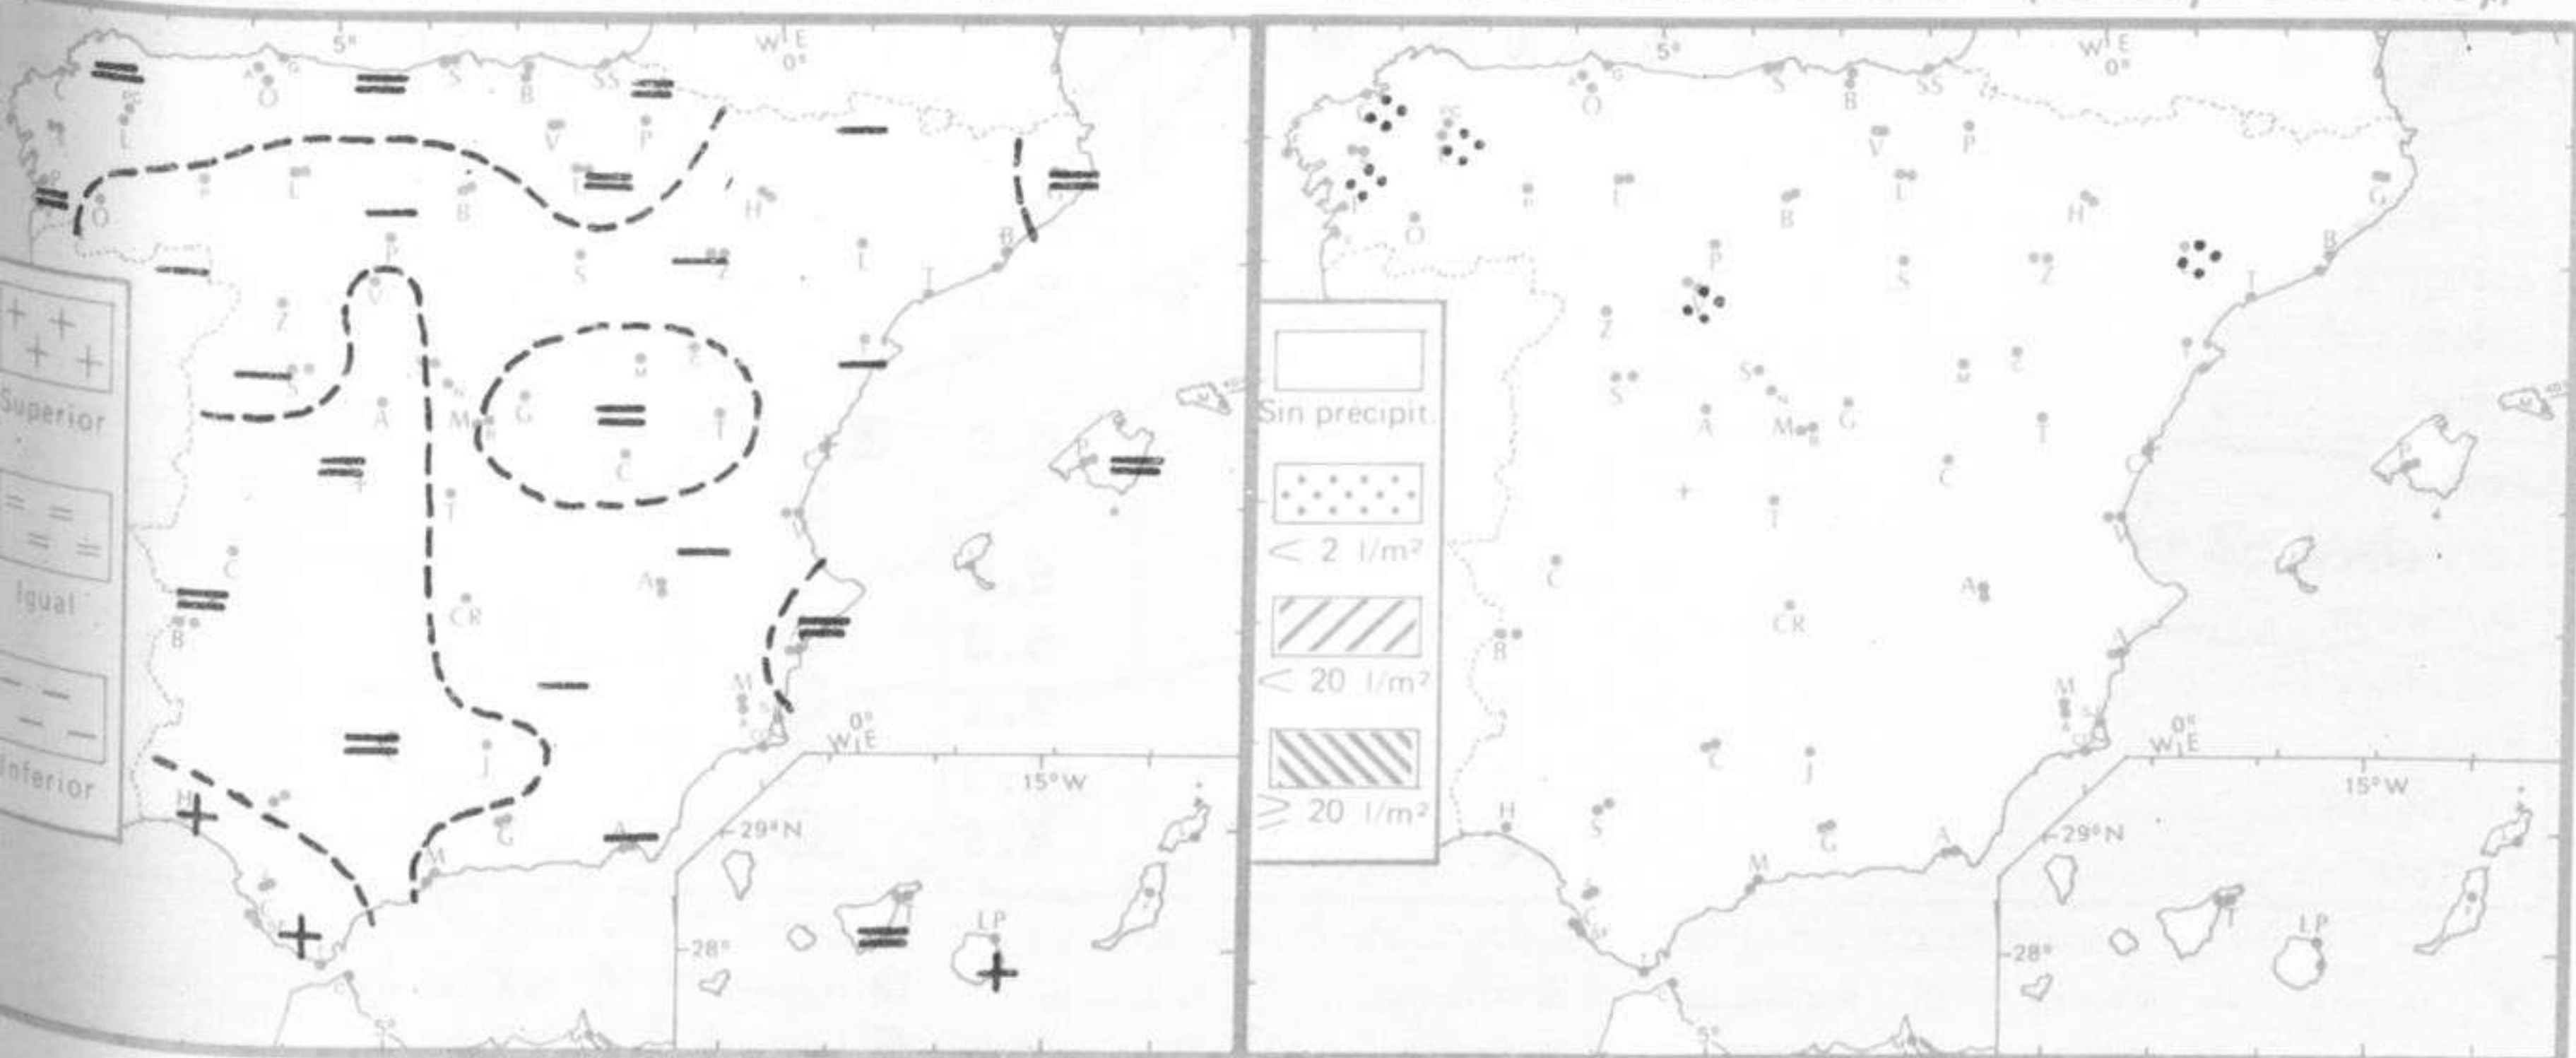

TIEMPO PASADO (de 12 horas de ayer a 12 horas, T.M.G., de hoy):

Nubosidad y precipitaciones: Sólo ha habido nubosidad en Galicia y se han registrado algunas precipitaciones poco importantes. Han tenido nieblas matutinas en ambas mesetas y en la cuenca del Ebro. En las demás regiones el cielo estuvo despejado o poco nublado.

Vientos fuertes: No se han registrado.

Temperaturas destacables: Las diurnas han sido relativamente altas. Ayer la máxima peninsular fué de 22º en Huelva y hoy las fuertes heladas en las mesetas han dado mínimas de 7º bajo cero en Soria, -6º en Albacete y Teruel, -5º en Ciudad Real y León, -4º en Cuenca y -3º en Madrid y Zaragoza. A las 12 horas del día de hoy la temperatura más alta correspondía con 15º a Almería y la más baja León con 2º bajo cero.

PRONOSTICO PARA MAÑANA:

Nublado con algunos chubascos en Galicia, Cantábrico y Duero. Nublado en Centro y Extremadura, con algún chubasco en el sistema Central. Poco nublado en las demás regiones.

TENDENCIA PARA LOS DIAS 25 Y 26.

Día 25: Nubosidad variable con chubascos aislados en la vertiente atlántica. Parcialmente nublado en las demás regiones.

Día 26: Chubascos en Galicia y Cantábrico y puntos del Duero. Poco nublado en las demás regiones.

NIVEL TERMICO RESPECTO AL NORMAL

AREAS CON PRECIPITACION (12 h. ayer a 12 h. hoy)