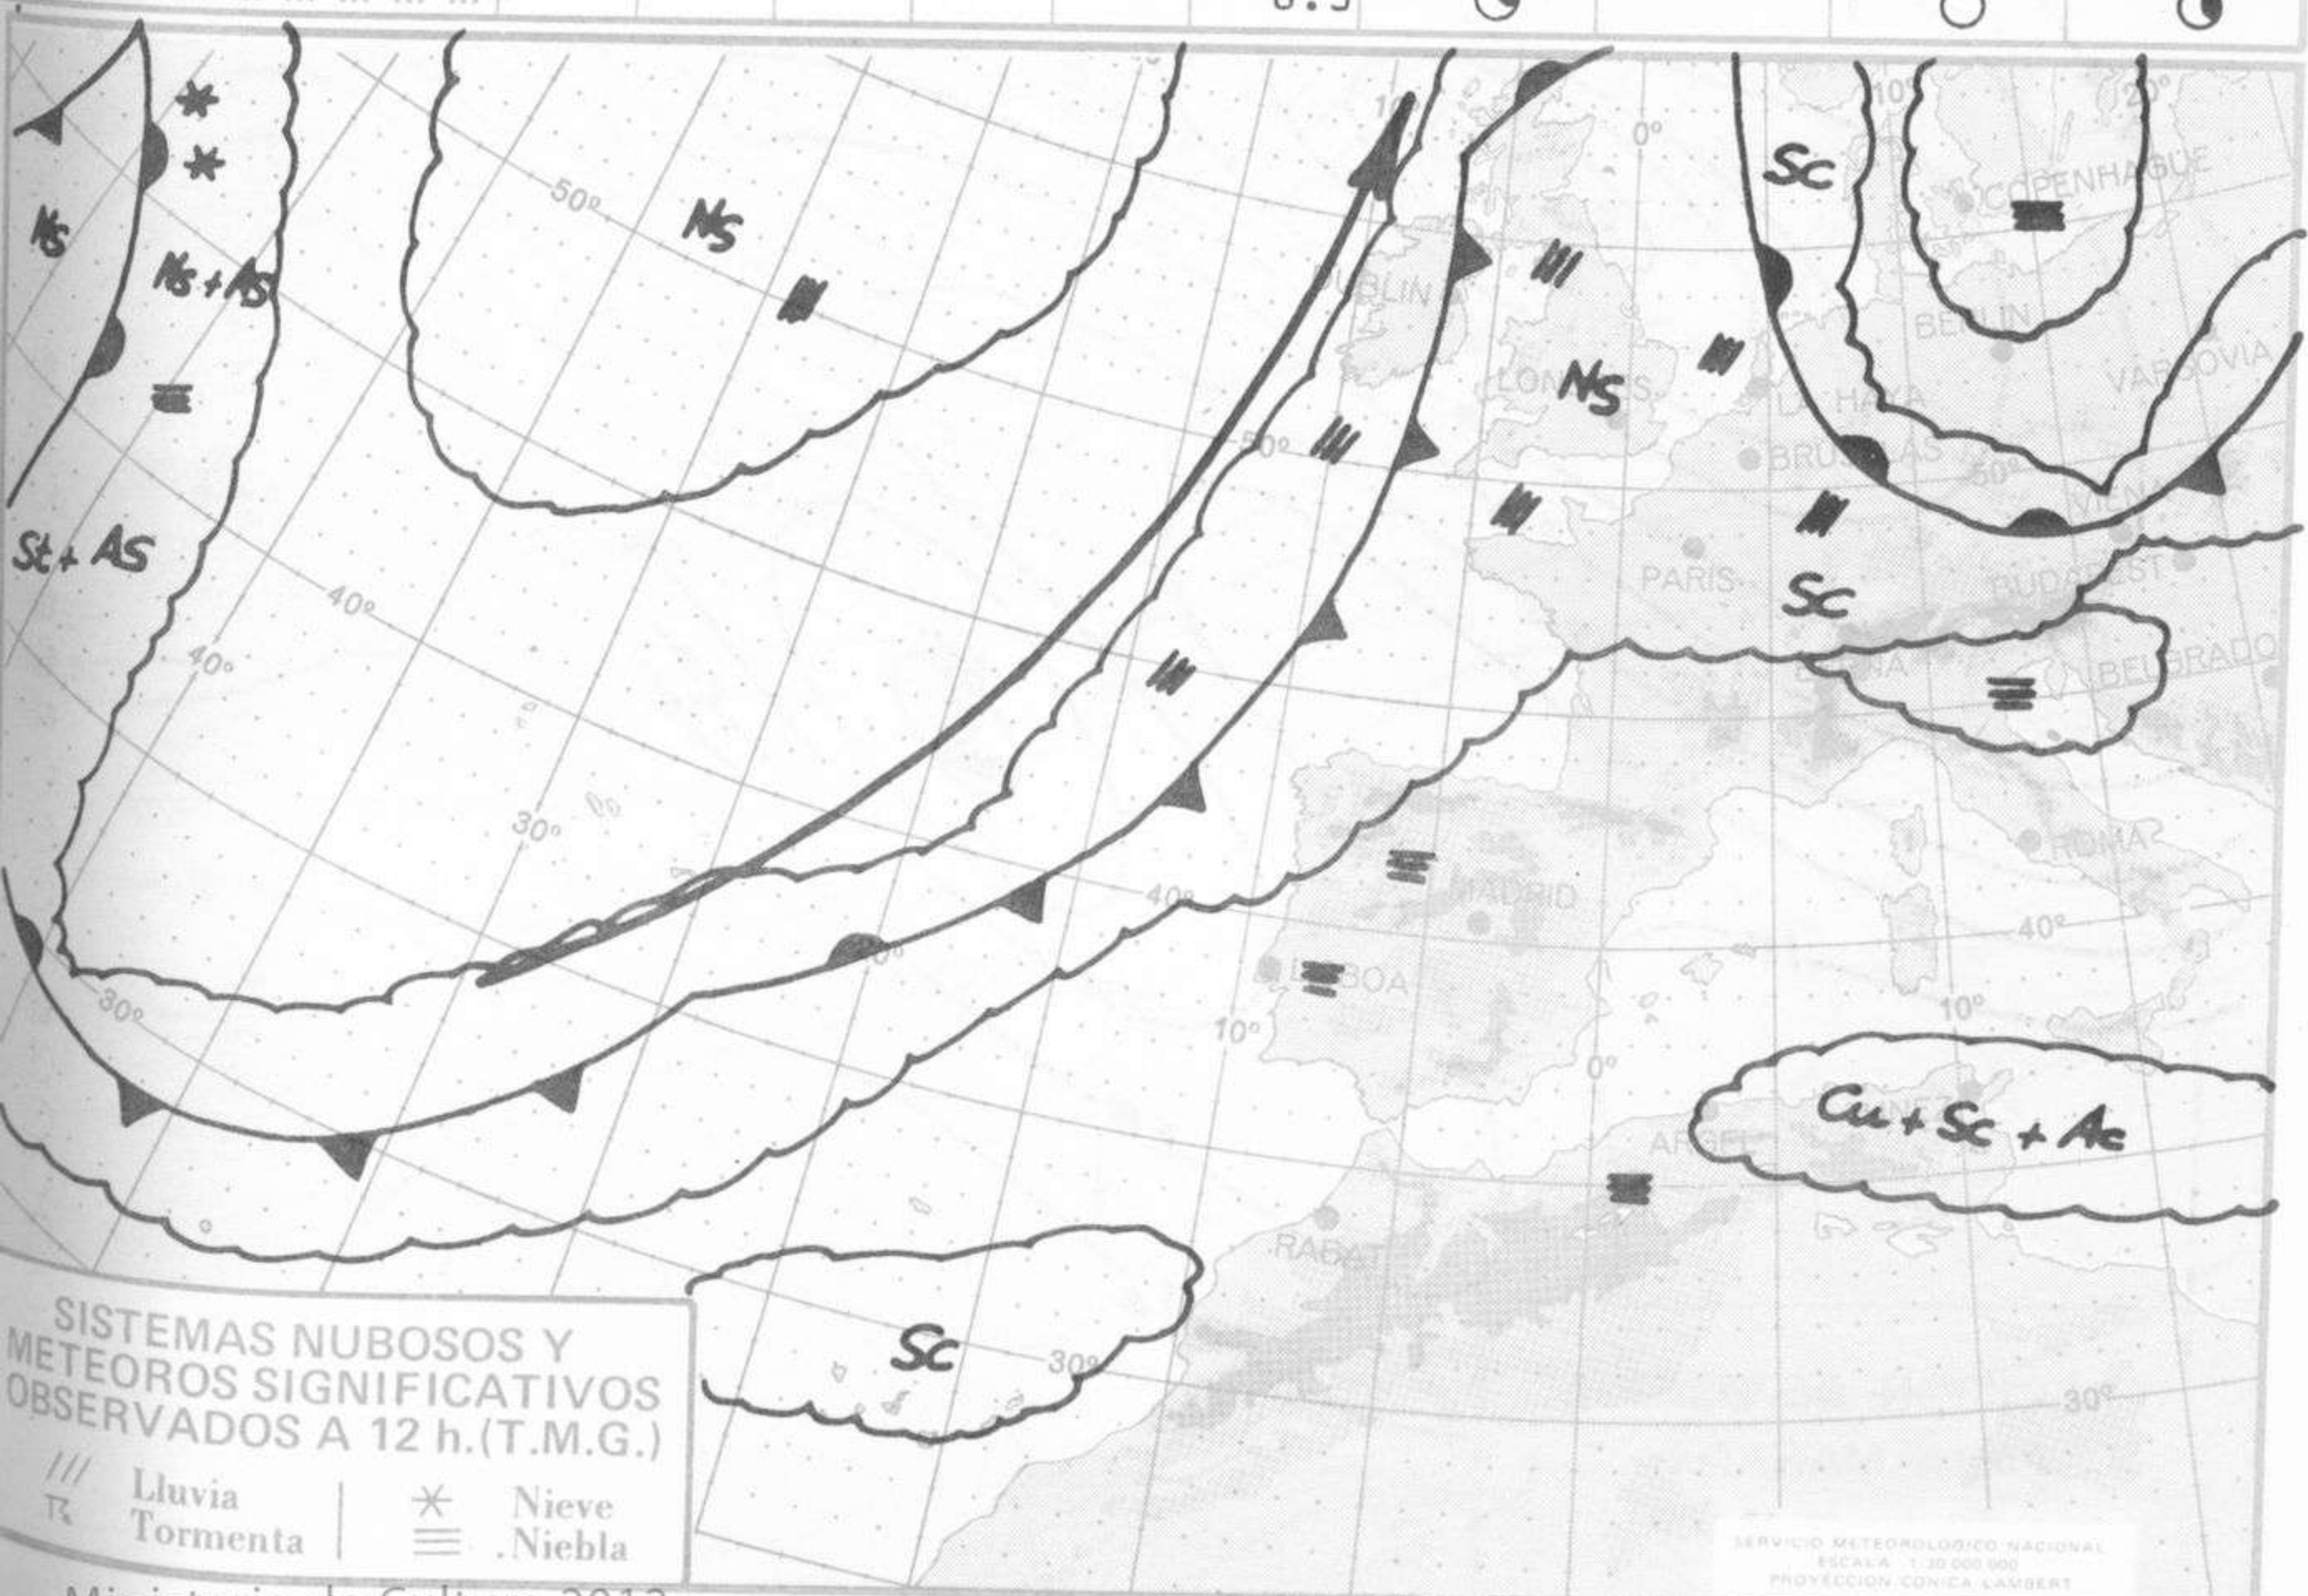

Estaciones	Temperaturas (°C)			Precipitación (l/m²)		Horas de sol ayer	Meteoros significativos			
	Máxima de ayer	Mínima de hoy	12 horas de hoy	06 ayer a 06 hoy	Hoy 06-12		18 horas de ayer	00 horas de hoy	06 horas de hoy	12 horas de hoy
Castellón de la Plana ...	17	4	14			8.0	☾		☉	☉
Valencia (A) ...	16	1	13			8.8	☾	☉	☾	☉
Valencia ...	16	4					☾			
Alicante (A) ...	17	1	14			8.9	☾	☉	☉	☉
Alicante ...	17	2				8.9	☾			
Murcia (A) ...	17	-1	11			9.0	☉		☉	☉
Murcia ...	19		12				☉			
Cartagena ...	14	8	11				☾		☾	☾
San Javier ...	14	0	15			8.2	☾	☉	☾	☾
Sevilla (A) ...	19	3	13			9.8	☉	☉	☉	☉
Córdoba (A) ...	18	0	11			9.3	☉	☉	☉	☉
Jaén ...	17	3				8.7	☉			☉
Granada (A) ...	17	-1	8			8.5	☉	☉	☉	☉
Huelva ...	22	7				9.3	☉			☉
Jerez de la Frontera (A) ...	18	5	13				☉	☉	☉	☉
Cádiz ...	19	10	12			9.0	☉			☉
San Fernando ...	17	9	15			8.8	☉		☉	☉
Tarifa ...	17	14	15			7.4	☉		☾	☾
Málaga (A) ...	17	6	12			8.0	☾	☉	☾	☾
Almería (A) ...	16	6	15			9.2	☾	☉	☾	☾
Palma de Mallorca (A) ...	16	2	14			8.7	☾	☉	☾	☾
Mahón (A) ...	14	5	14			4.5	☾	☉	☉	☾
Ibiza (A) ...	17	6				9.0	☉	☉	☉	☉
Santa Cruz de Tenerife (A)...	16	9	13			8.2	☾	☉	☉	☾
Santa Cruz de Tenerife ...	20	14	19			9.3	☾		☉	☾
Las Palmas (A) ...	20	15	19			7.4	☾	☉	☾	☾
Puerto Rico (A) ...	20	13	18			7.6	☉		☾	☾
Lanzarote (A) ...	21	11	19			7.4	☾		☉	☾
Ceuta ...	14		13				☉			☾
Melilla ...	16	8	15			8.5	☾		☉	☾