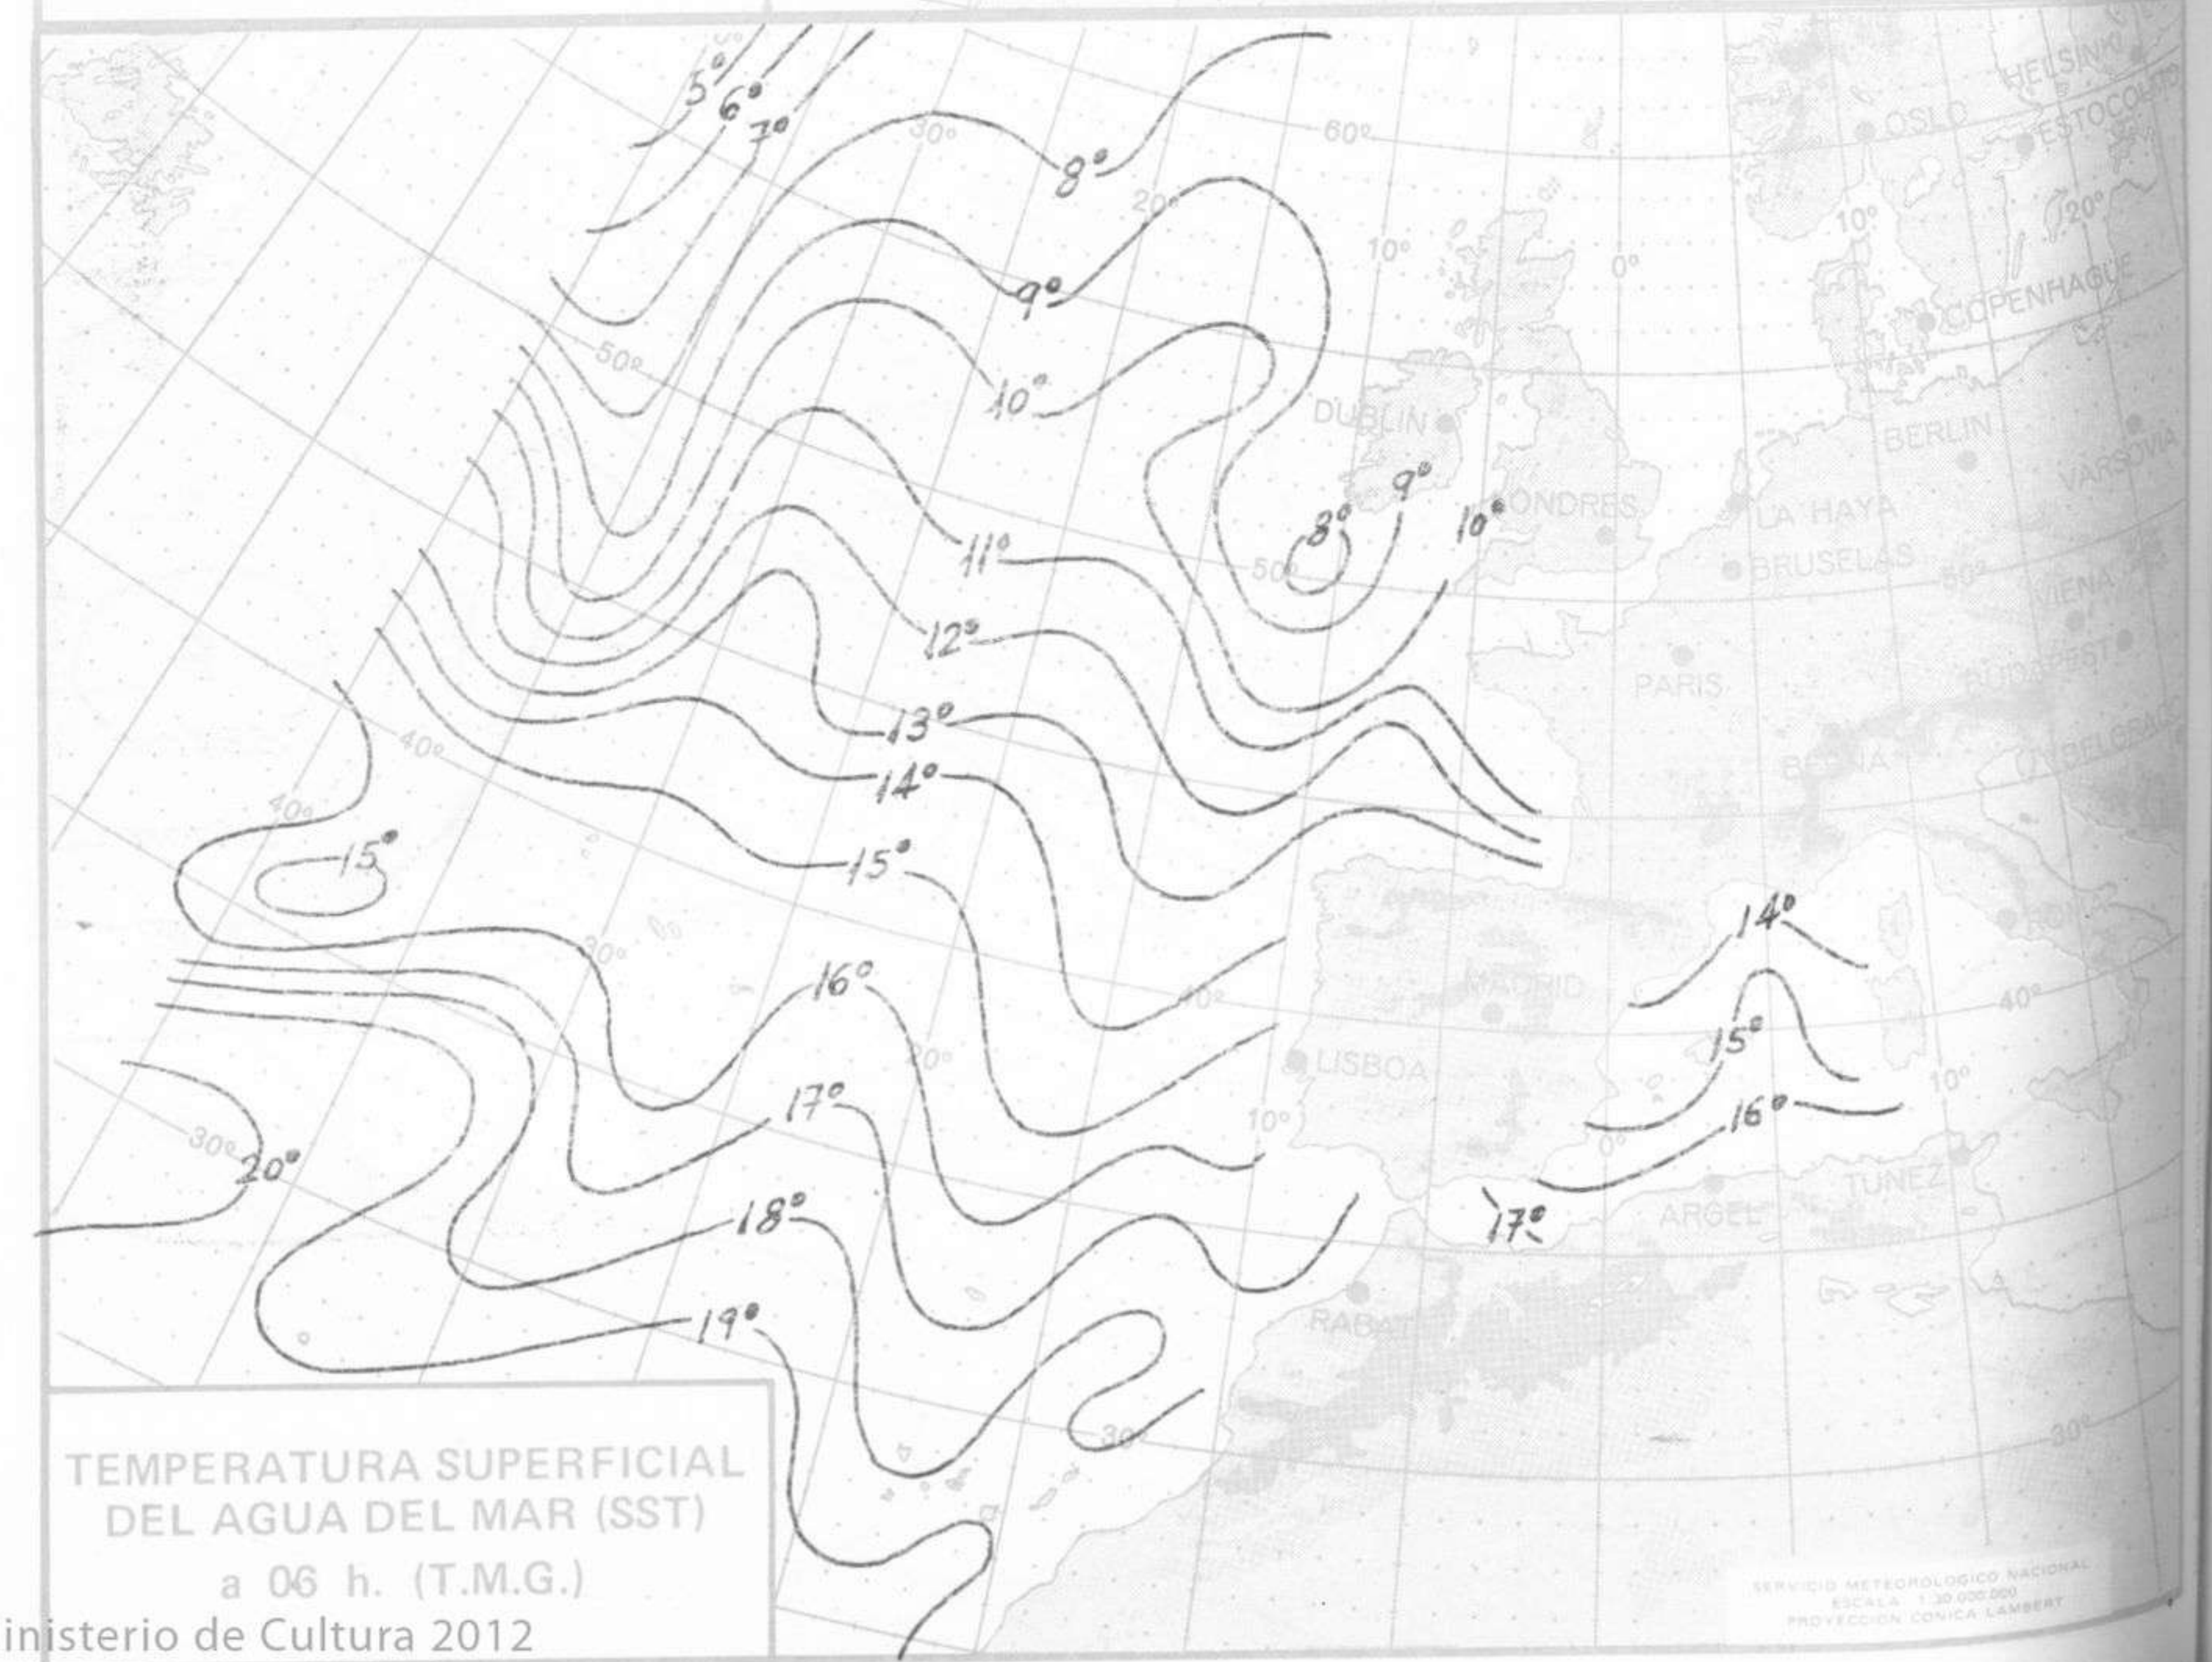

TOPOGRAFIA DE LA SUPERFICIE DE 500 mb. a 12 h. (T.M.G.)

ANALISIS EN SUPERFICIE a 12 h. (T.M.G.)

COMPLEMENTO A LA INFORMACION TECNICA DIARIA

Dirección postal: Centro de Análisis y Predicción (Ciudad Universitaria), Apartado 285 - Madrid - 3 - (España) - Teléfono: 244 35 00
 Fonometeo local: teléfono 094 - Fonometeo España: teléfono 232 69 40 de Madrid