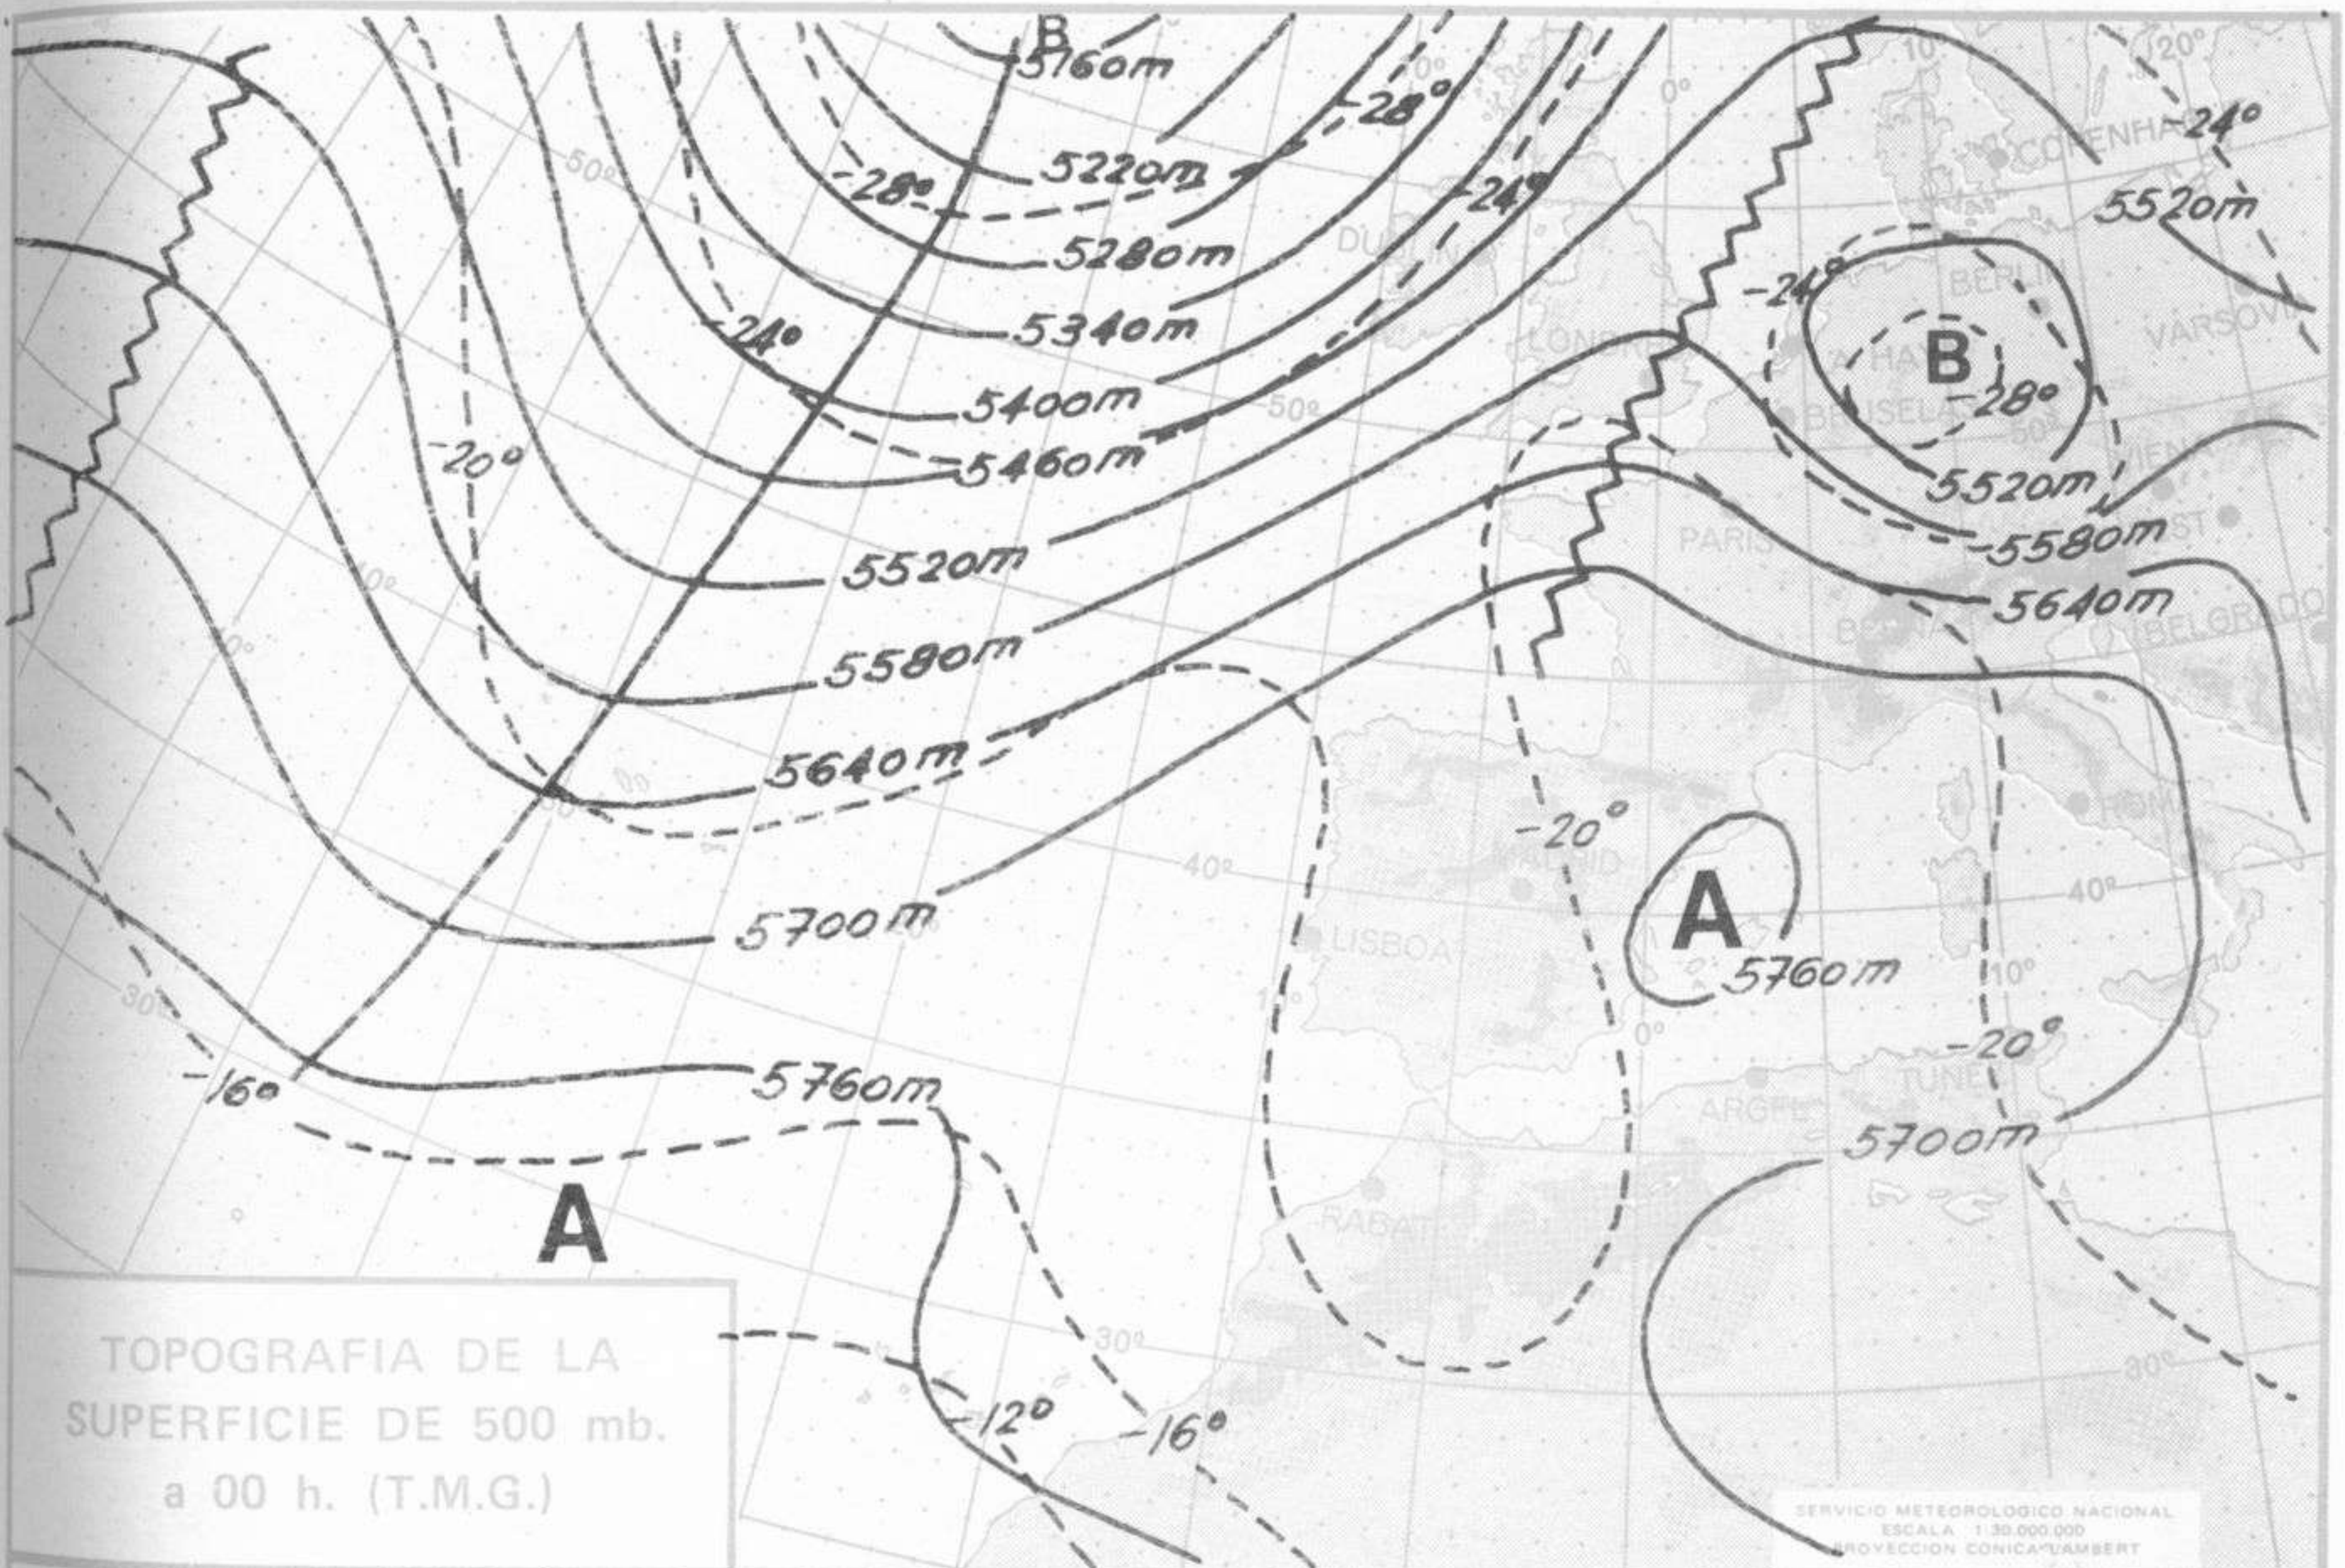

MADRID, MIERCOLES 23 de ENERO de 1.974

Dirección postal: Centro de Análisis y Predicción (Ciudad Universitaria), Apartado 285 - Madrid - 3 - (España) - Teléfono: 244 35 00
Fonometeo local: teléfono 094 - Fonometeo España: teléfono 232 69 40 de Madrid