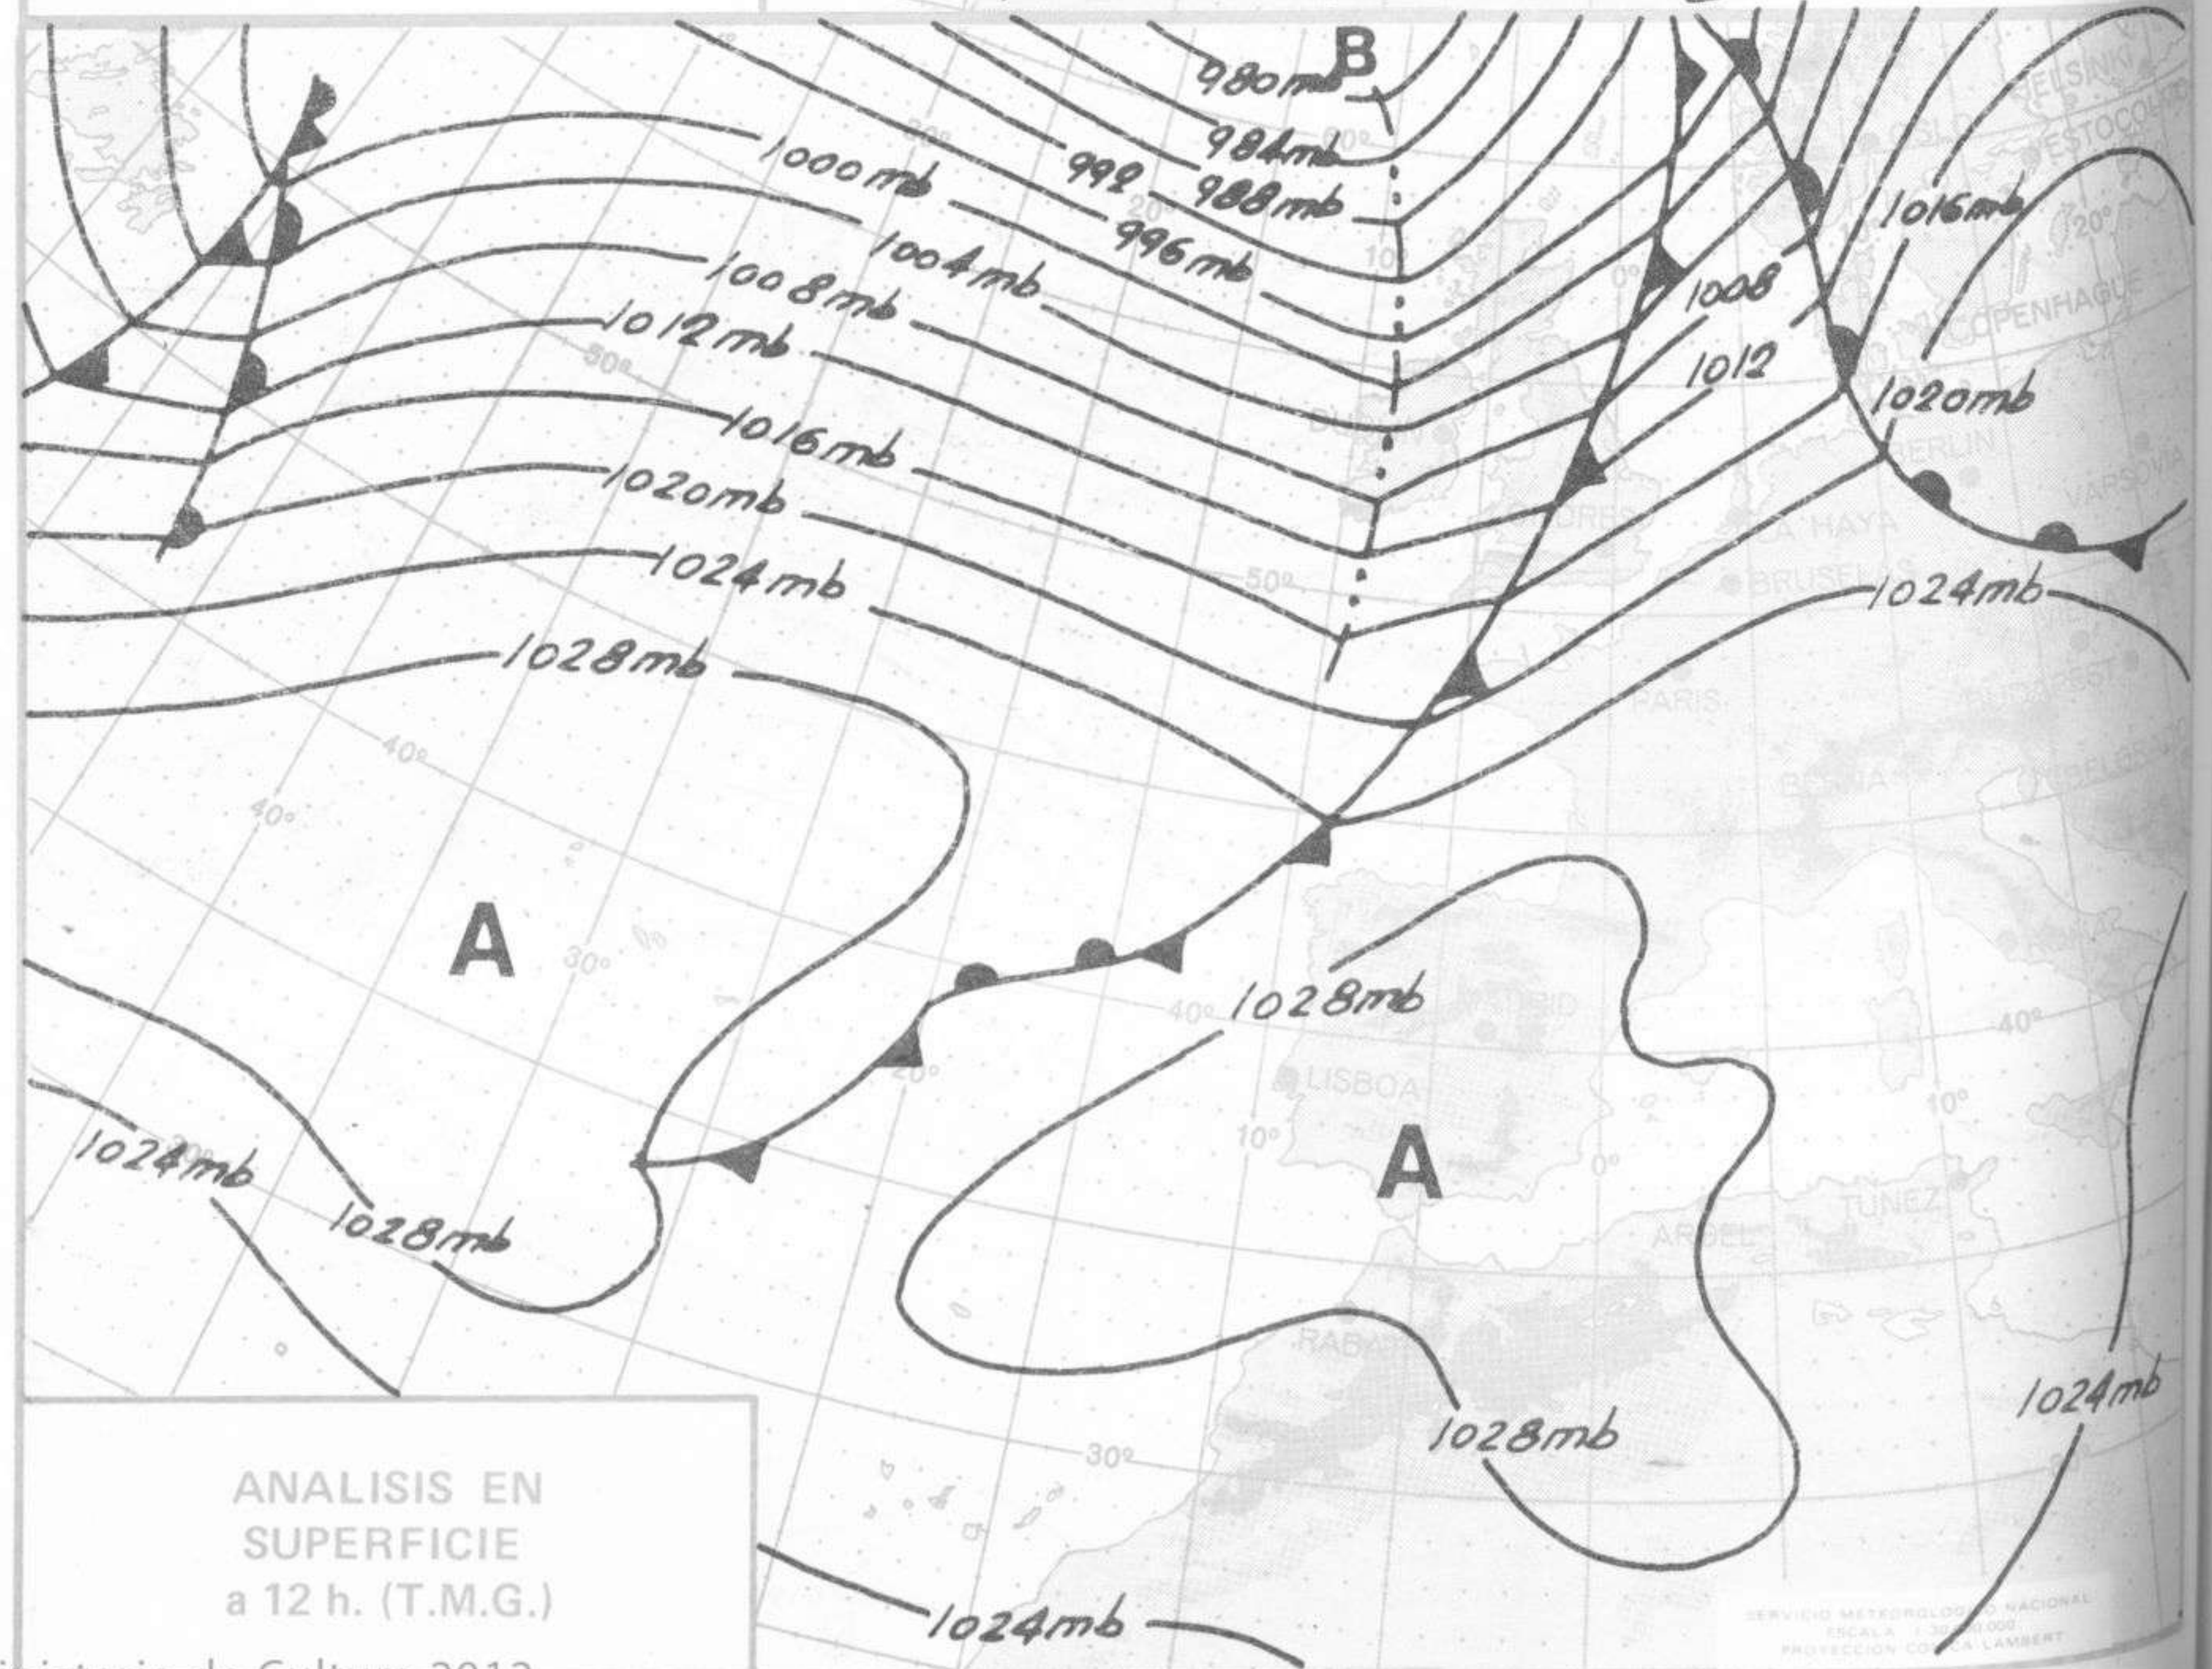

TOPOGRAFIA DE LA SUPERFICIE DE 500 mb. a 12 h. (T.M.G.)

ANALISIS EN SUPERFICIE a 12 h. (T.M.G.)