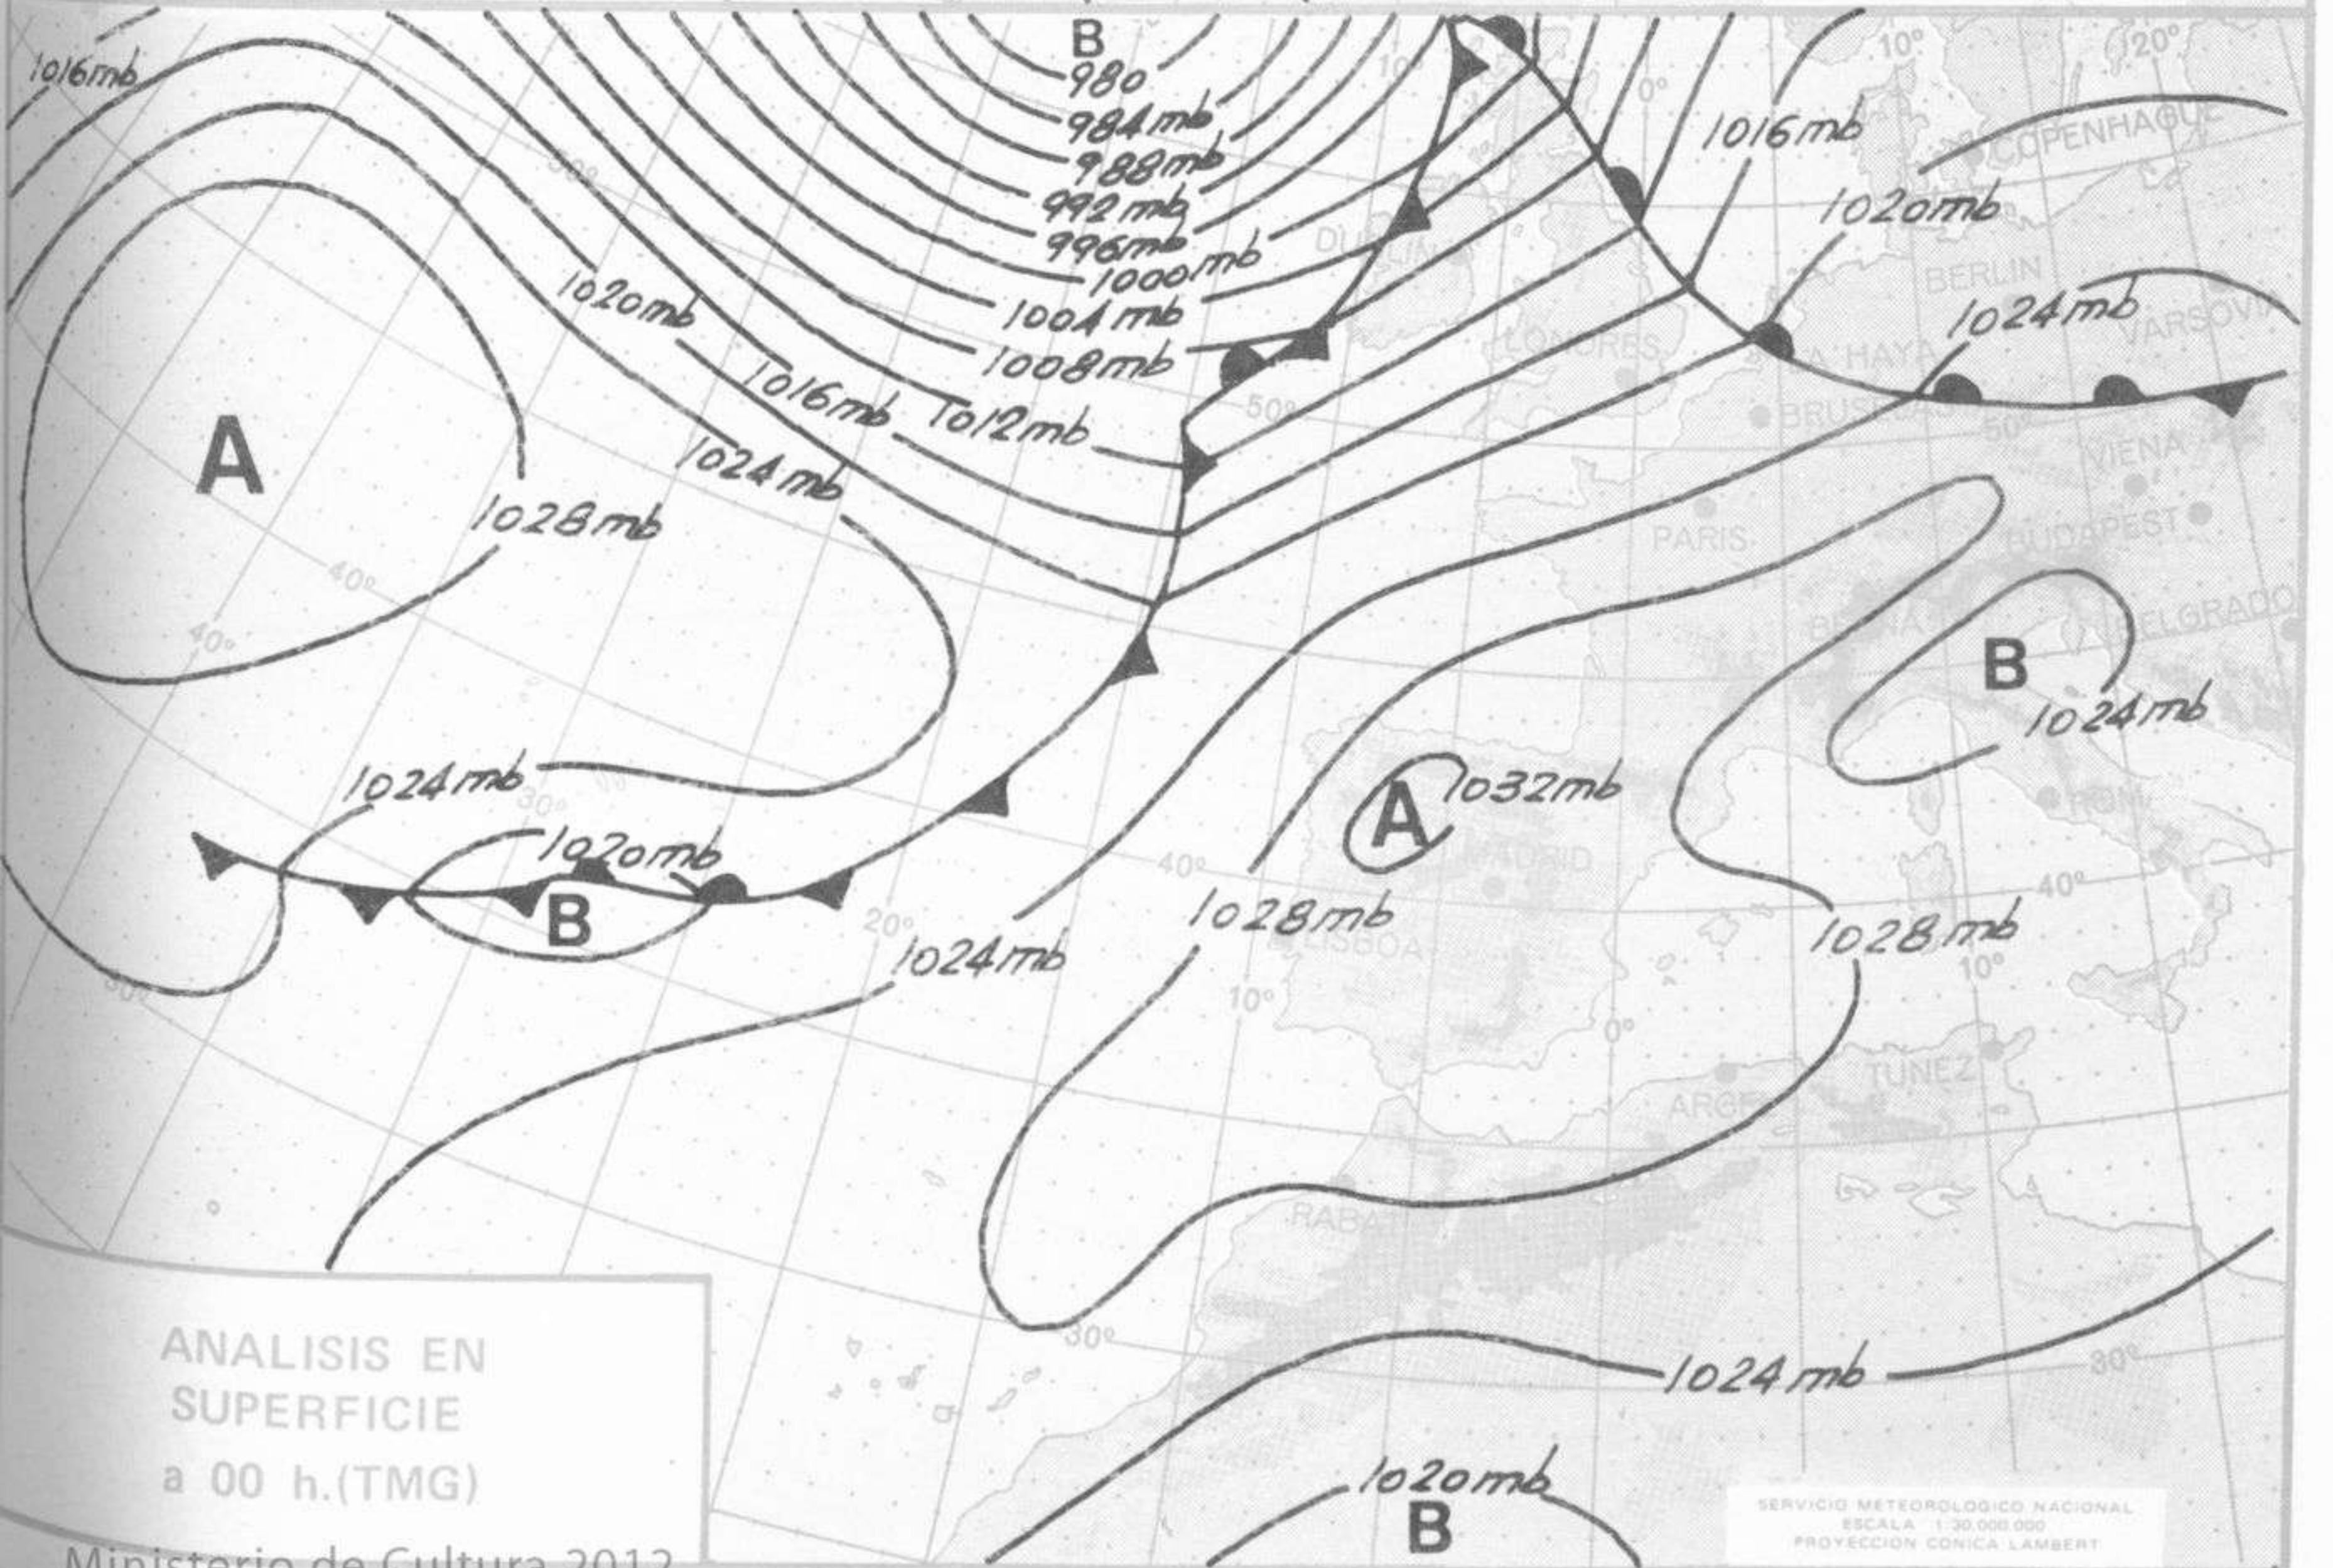

MADRID, MIERCOLES 23 de ENERO de 1.974

Dirección postal: Centro de Análisis y Predicción (Ciudad Universitaria), Apartado 285 - Madrid - 3 - (España) - Teléfono: 244 35 00
Fonometeo local: teléfono 094 - Fonometeo España: teléfono 232 69 40 de Madrid