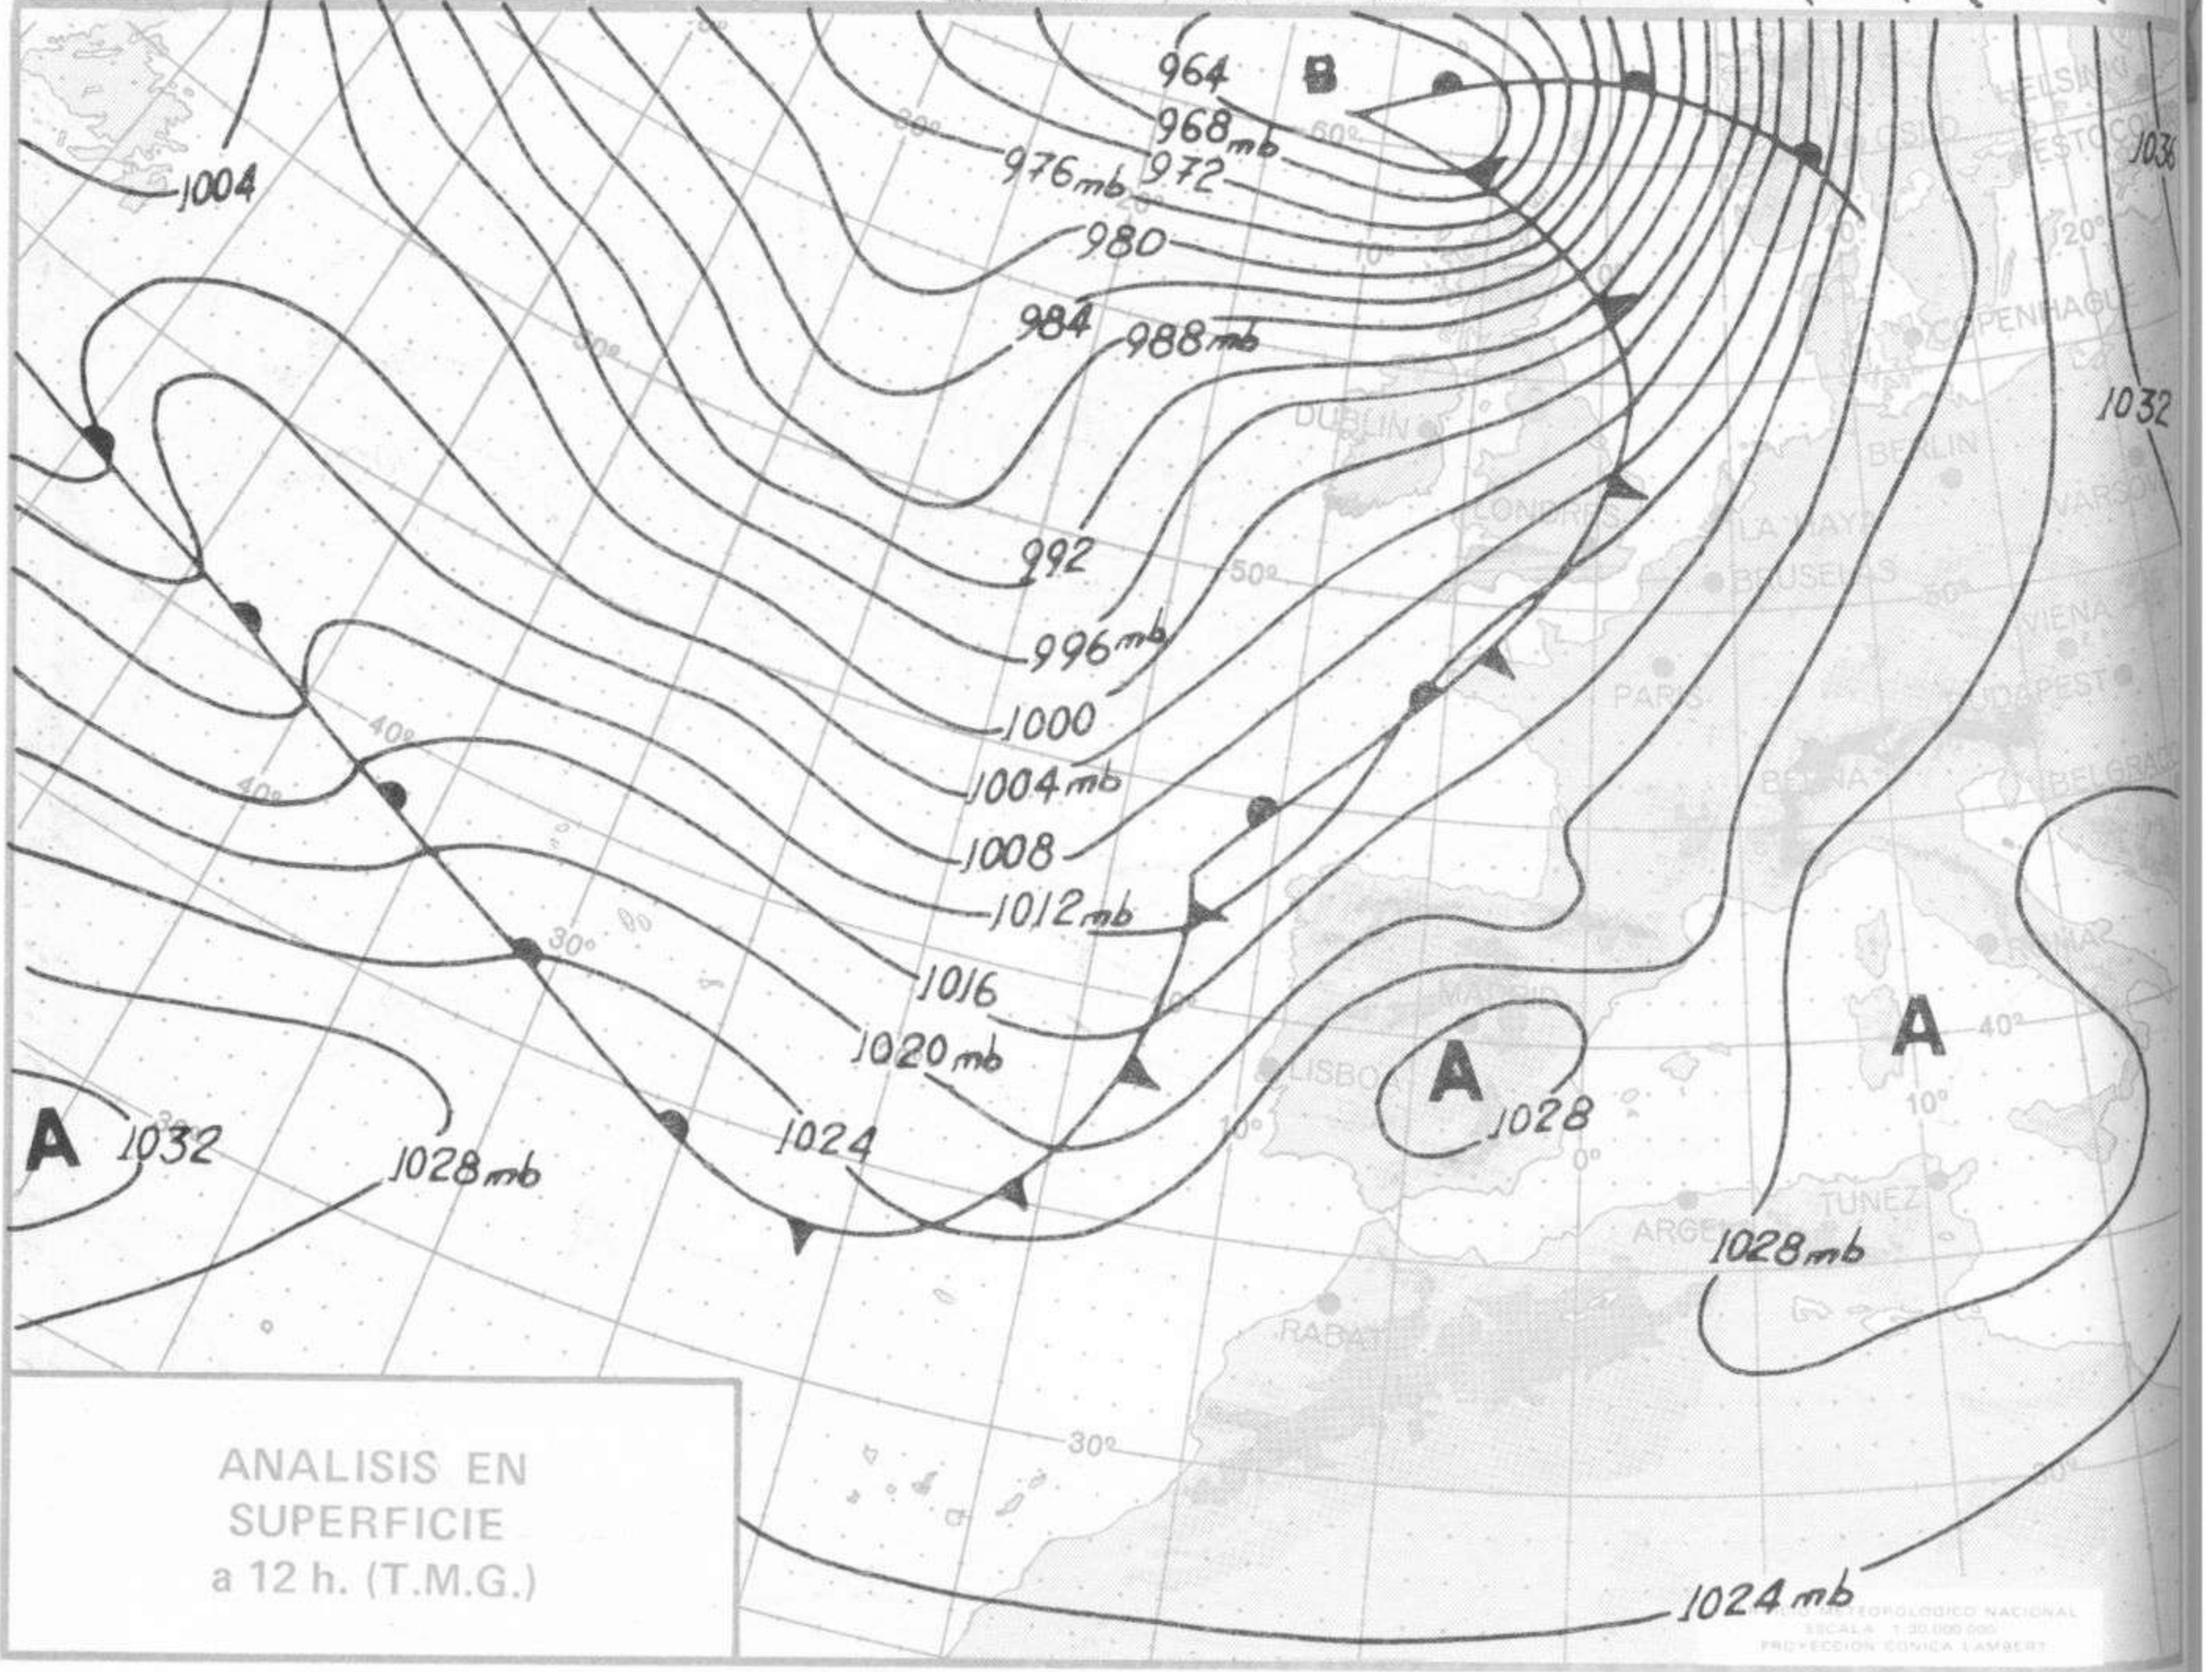

TOPOGRAFIA DE LA SUPERFICIE DE 500 mb. a 12 h. (T.M.G.)

SERVICIO METEOROLÓGICO NACIONAL  
 ESCALA: 1:20.000.000  
 PROYECCIÓN: CONICA LAMBERT

ANÁLISIS EN SUPERFICIE a 12 h. (T.M.G.)

SERVICIO METEOROLÓGICO NACIONAL  
 ESCALA: 1:20.000.000  
 PROYECCIÓN: CONICA LAMBERT