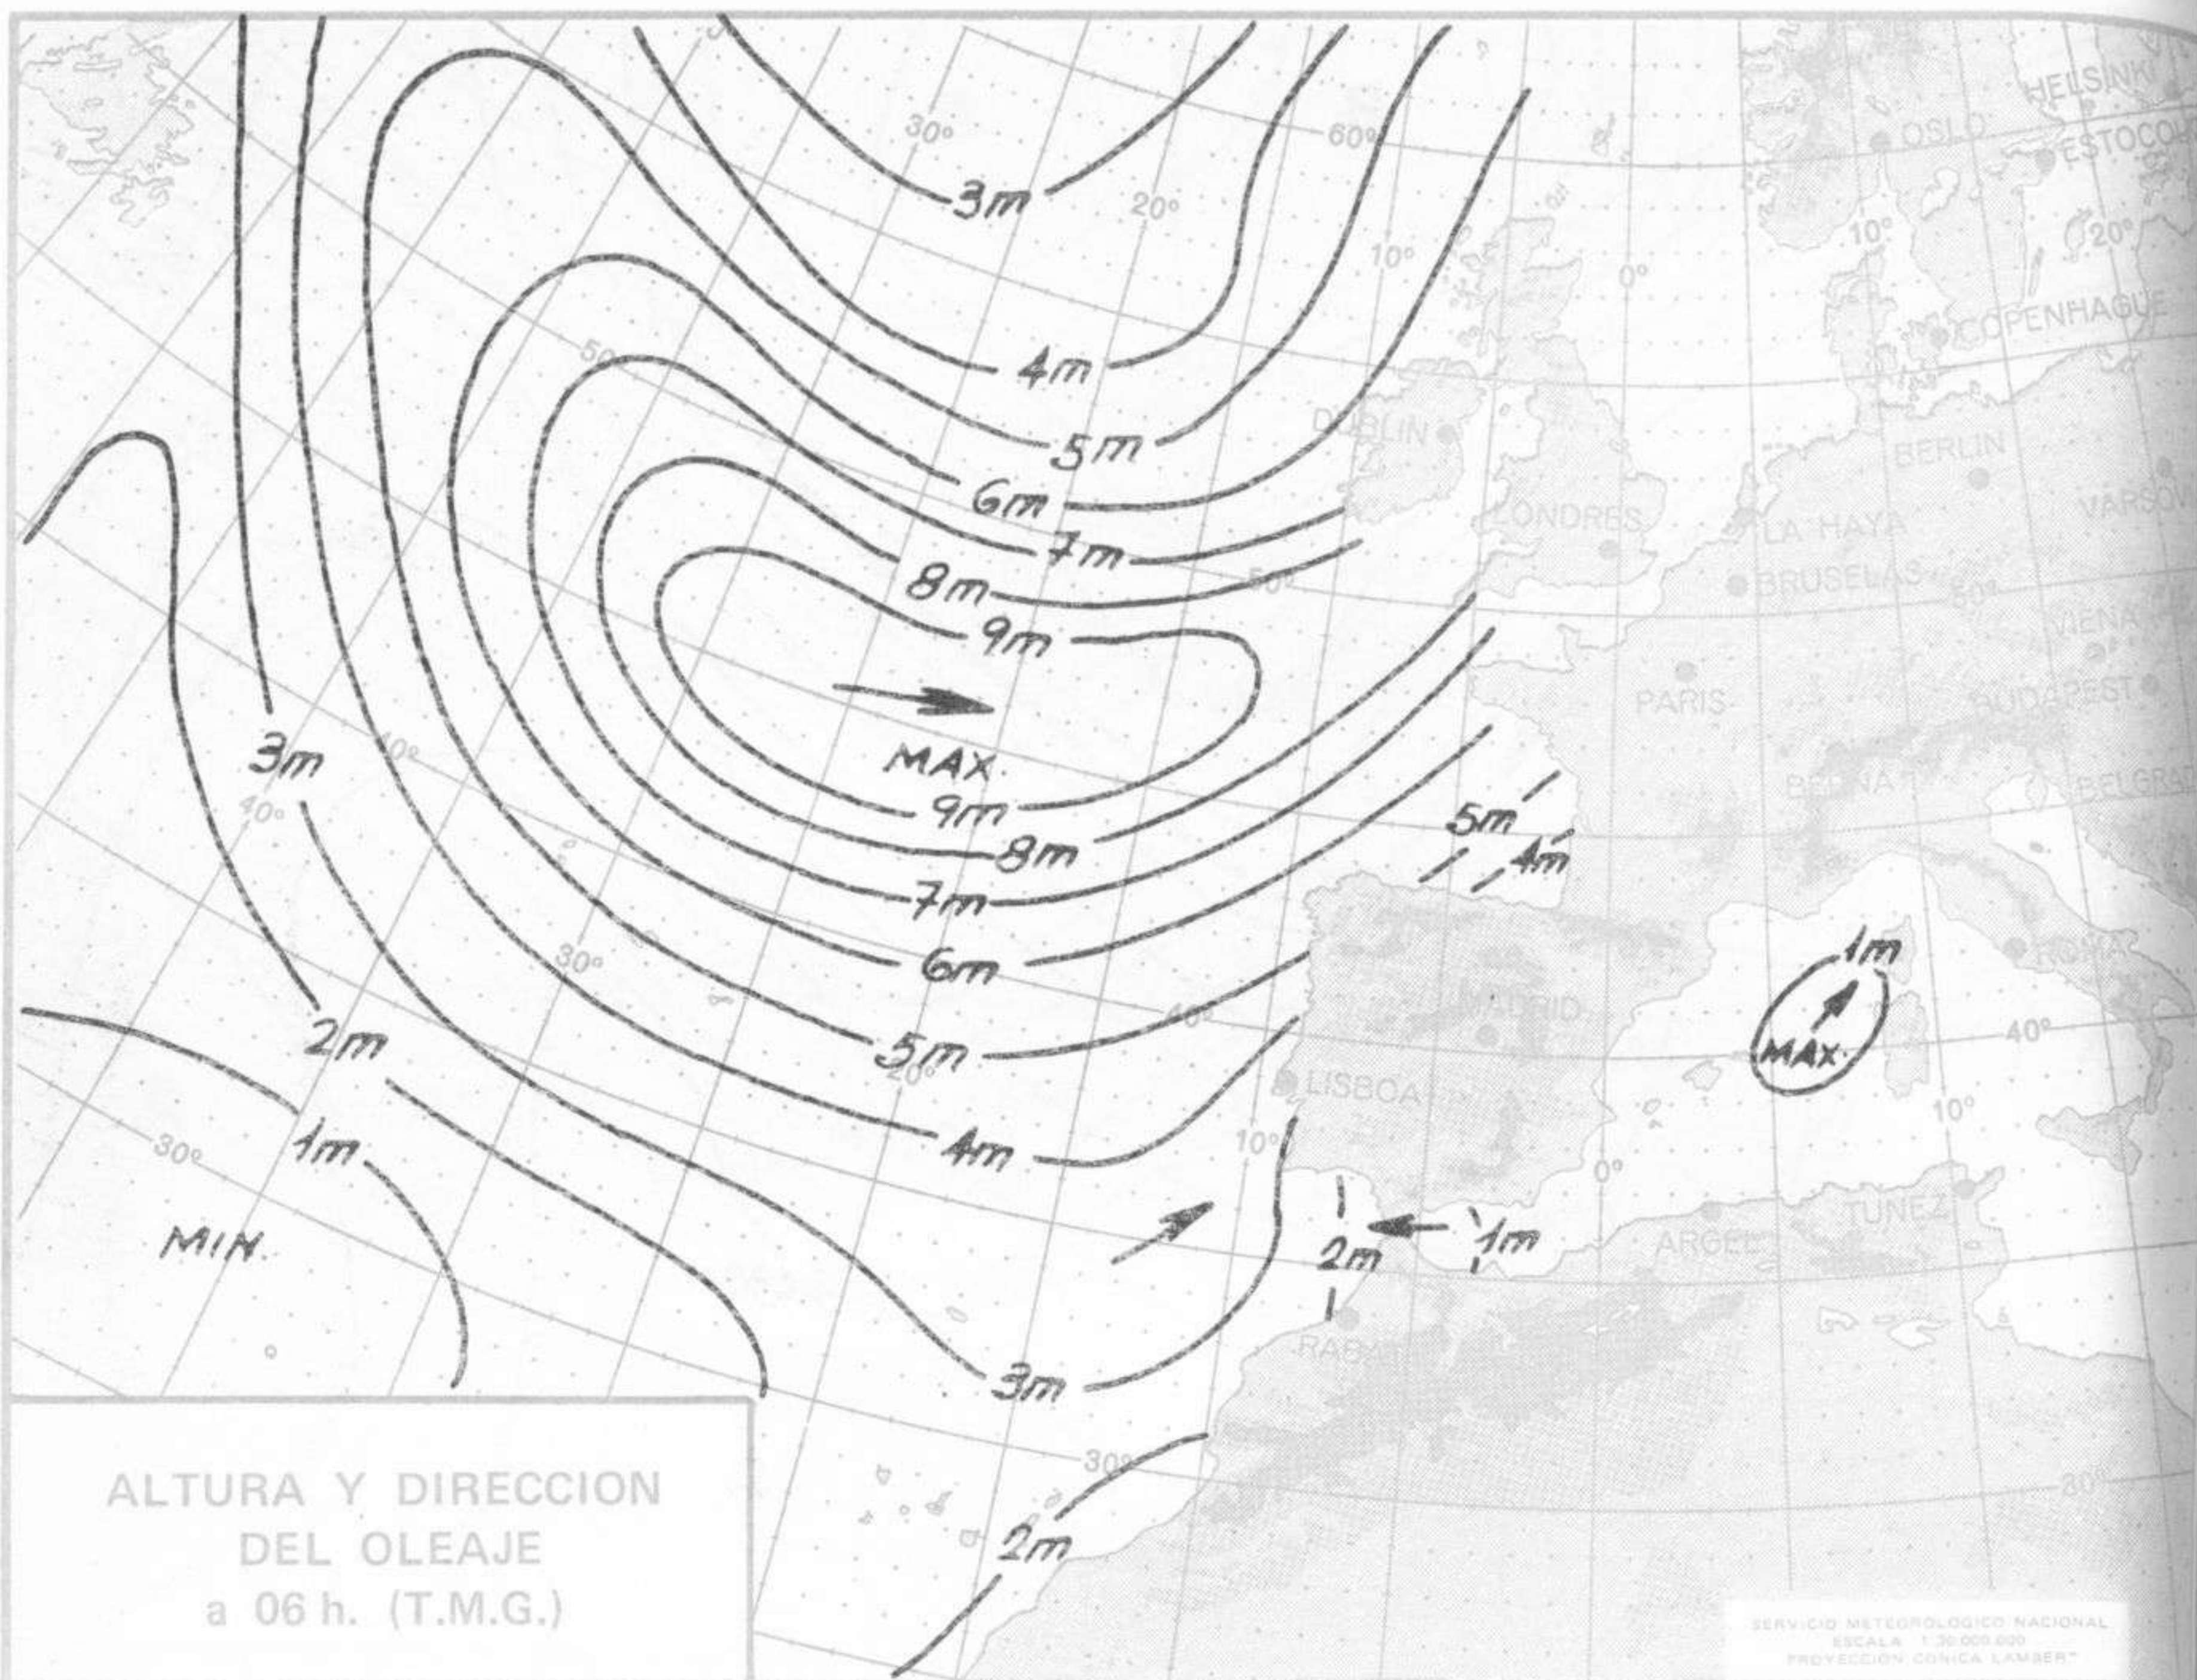

TOPOGRAFIA DE LA SUPERFICIE DE 500 mb. a 12 h. (T.M.G.)

SERVICIO METEOROLÓGICO NACIONAL  
 ESCALA: 1:20.000.000  
 PROYECCIÓN: CONICA LAMBERT

ANÁLISIS EN SUPERFICIE a 12 h. (T.M.G.)

SERVICIO METEOROLÓGICO NACIONAL  
 ESCALA: 1:20.000.000  
 PROYECCIÓN: CONICA LAMBERT