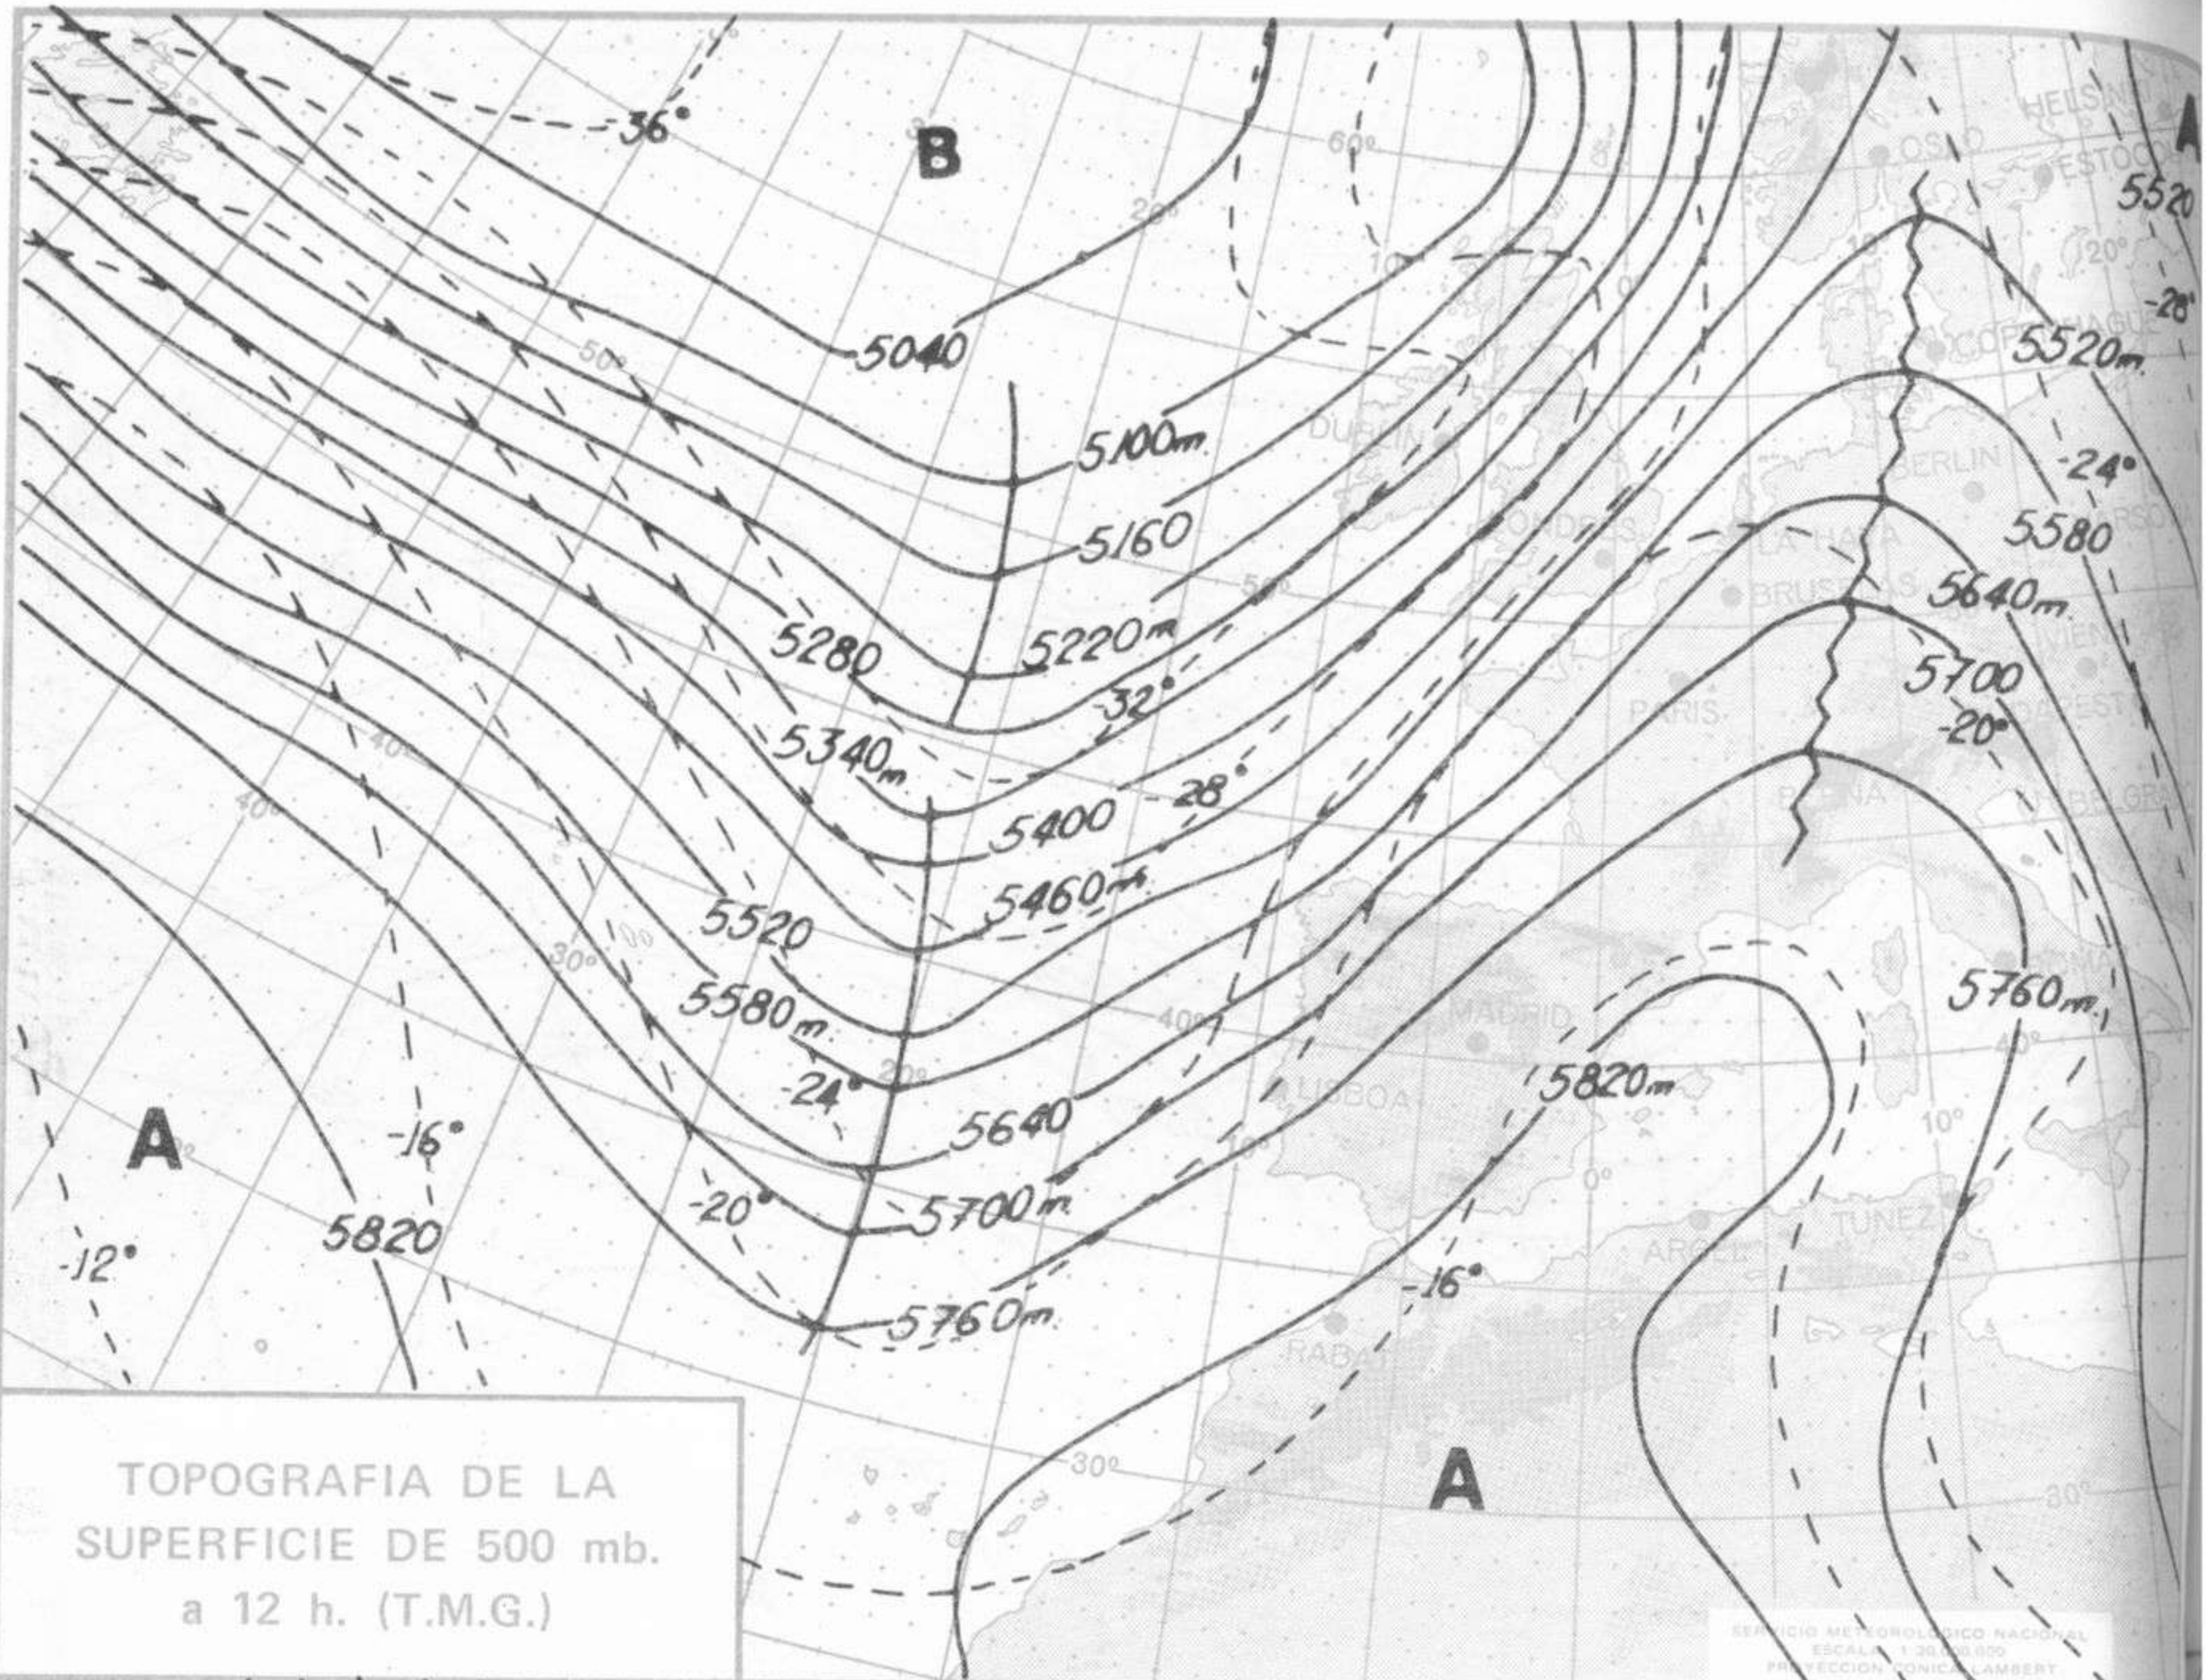

SERVICIO METEOROLÓGICO NACIONAL
ESCALA: 1:20.000.000
PROYECCIÓN: CONICA LAMBERT