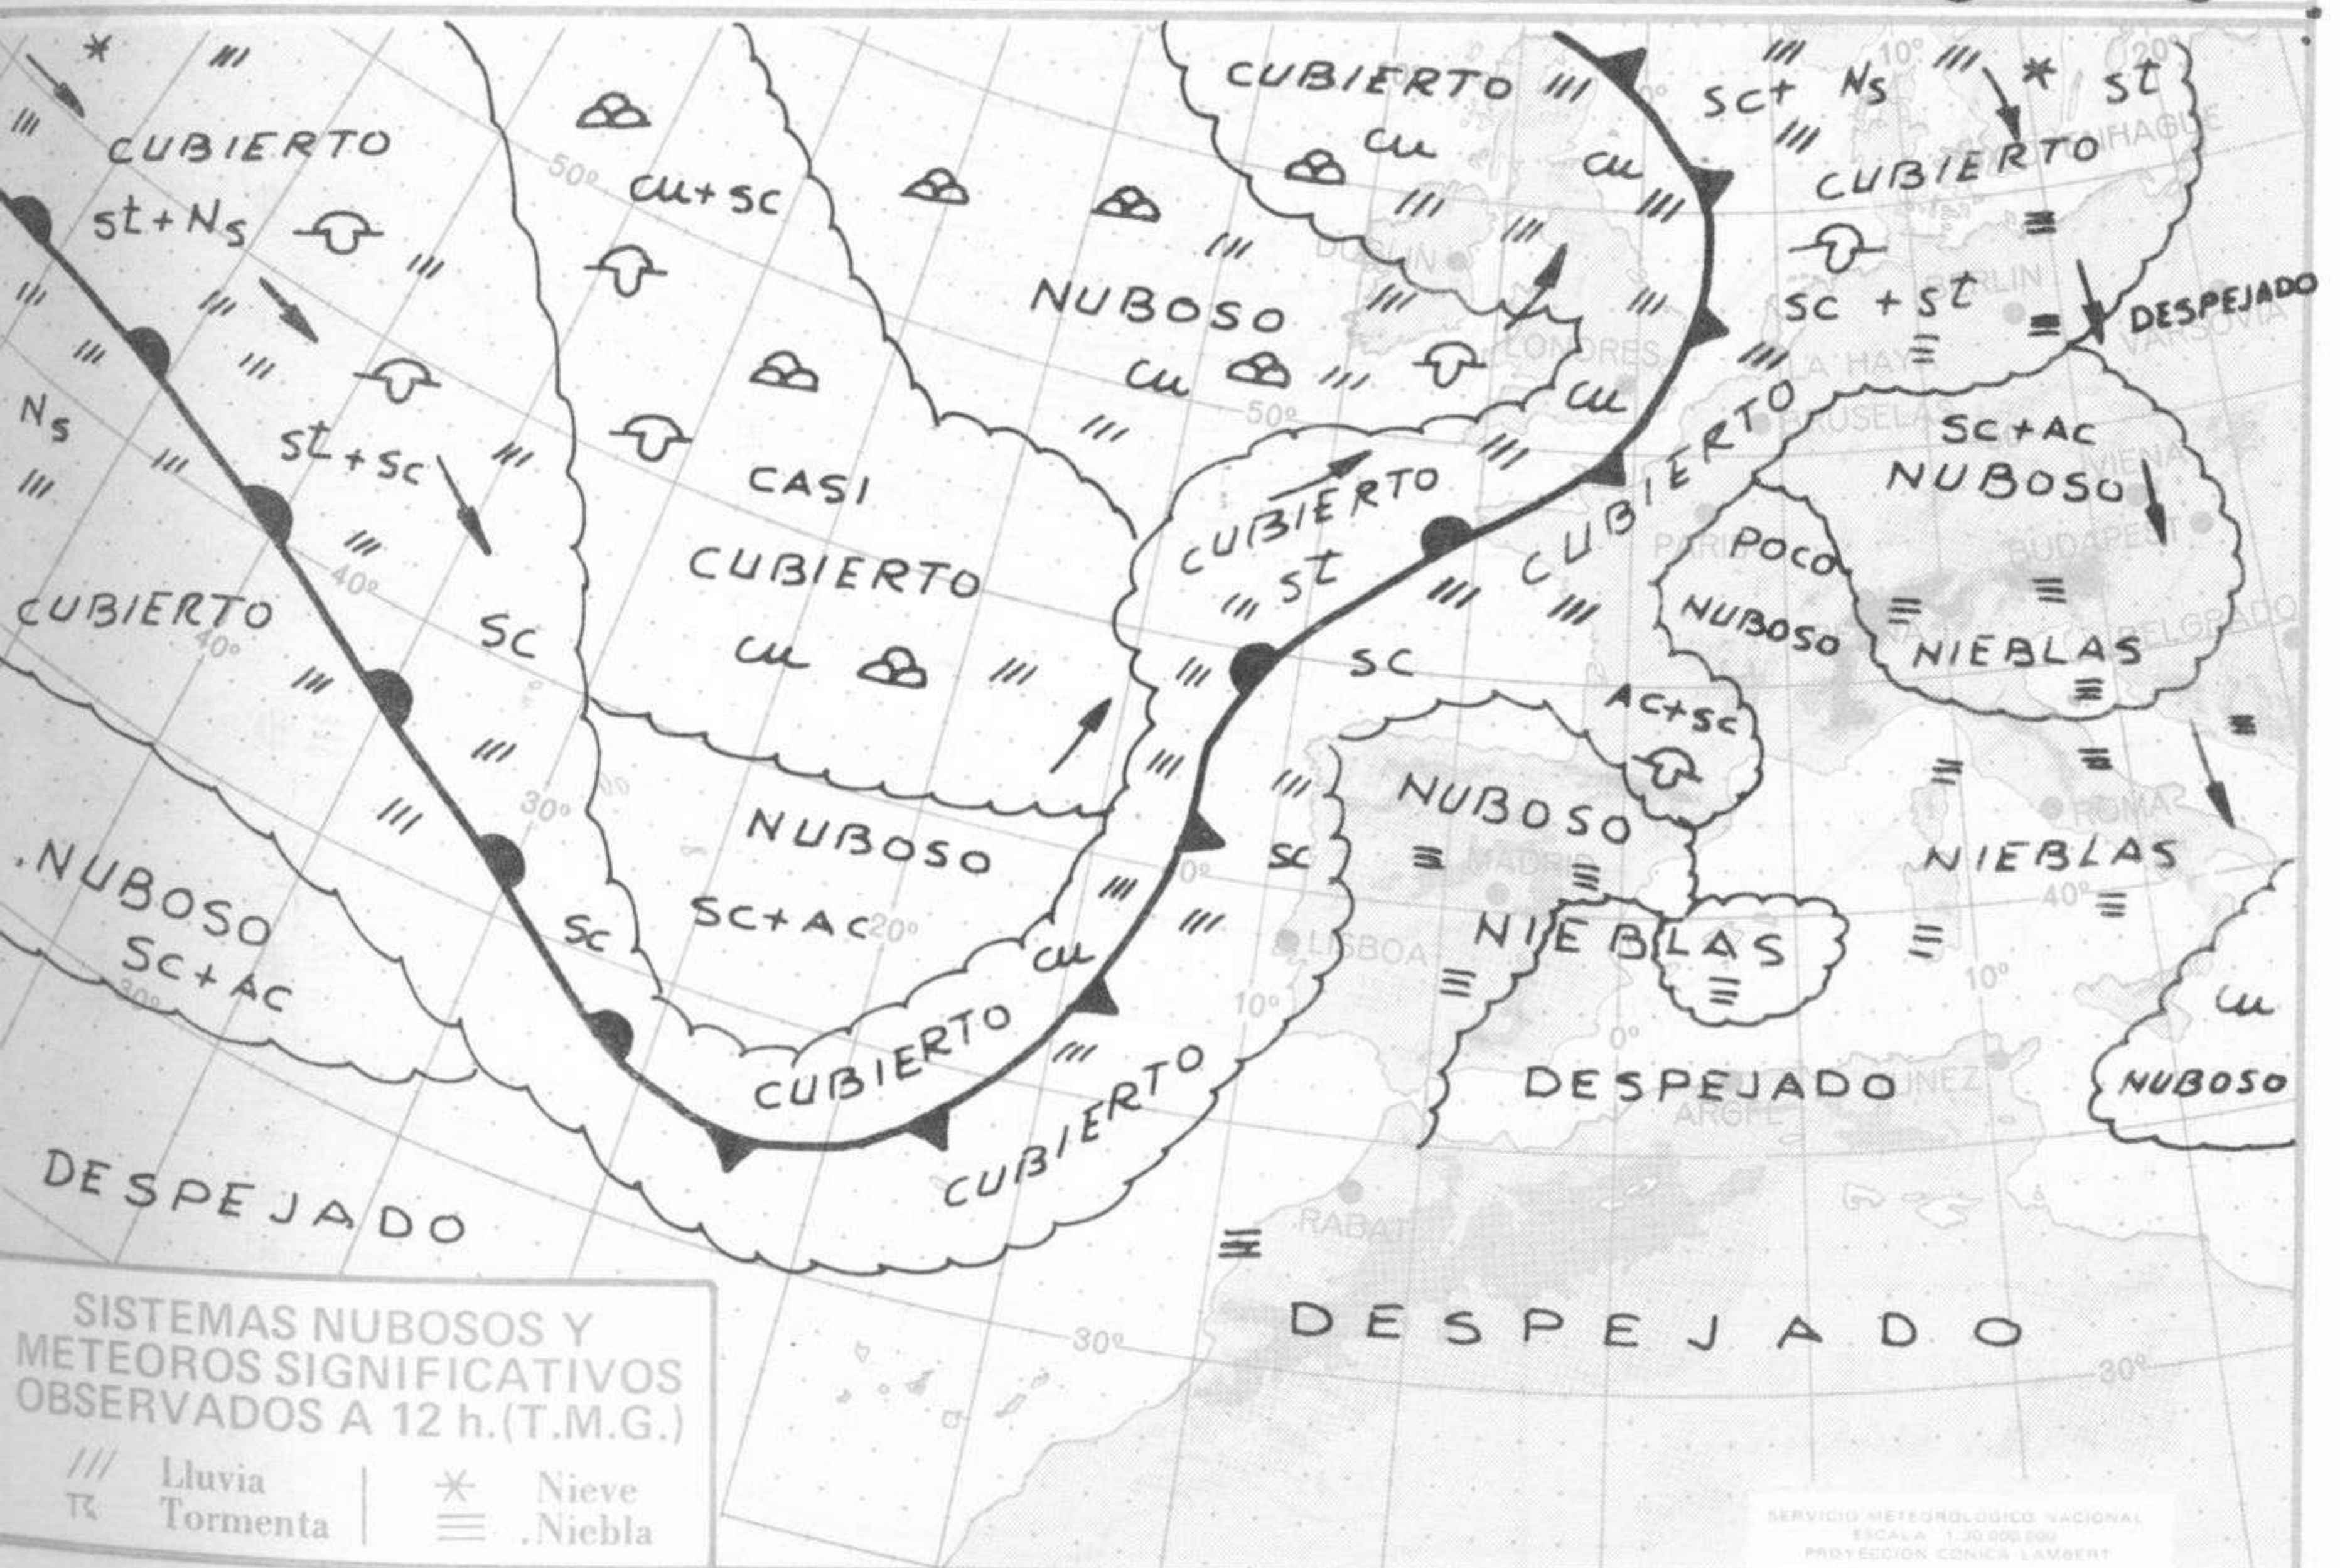

Estaciones	Temperaturas (°C)			Precipitación (l/m²)		Horas de sol ayer	Meteoros significativos			
	Máxima de ayer	Mínima de hoy	12 horas de hoy	06 ayer a 06 hoy	Hoy 06-12		18 horas de ayer	00 horas de hoy	06 horas de hoy	12 horas de hoy
Castellón de la Plana	22	8				7.2	☉		☉	
Valencia (A)	22	5	17			8.5	☉	☉	☉	☉
Valencia	23	9				8.3	☉		☉	
Alicante (A)	22	7	18			9.0	☉	☉	☉	☉
Alicante	23	8				8.8	☉		☉	
Murcia (A)	20	5	14			7.0	☉		☉	
Murcia	21	7	16			8.5	☉		☉	☉
Cartagena	18	13	15				☉		☉	☉
San Javier	20	5	18			8.2	☉	☉	☉	☉
Sevilla (A)	20	7	15			8.2	☉	☉	☉	☉
Córdoba (A)	20	8	14			6.8	☉		☉	☉
Jaén	18	6	12			8.1	☉		☉	☉
Granada (A)	17	2	12			8.8	☉	☉	☉	☉
Huelva	21	10				6.0	☉		☉	
Jerez de la Frontera (A) ...	20	9	16				☉		☉	☉
Cádiz	19	13	17			8.0	☉		☉	☉
San Fernando	21	12	17			8.5	☉		☉	☉
Tarifa	18	14	16			8.4	☉	☉	☉	☉
Málaga (A)	21	10	17			8.0	☉	☉	☉	☉
Almería (A)	19	11	19			8.5	☉	☉	☉	☉
Palma de Mallorca (A)	19	6	14			8.5	☉	☉	☉	☉
Mahón (A)	18	12	13			9.0	☉	☉	☉	☉
Ibiza (A)	20	10	14			9.0	☉	☉	☉	☉
Santa Cruz de Tenerife (A)...	20	11	15			10.0	☉	☉	☉	☉
Santa Cruz de Tenerife	21	13	19			9.5	☉		☉	☉
Las Palmas (A)	20	14	18			9.5	☉	☉	☉	☉
Lanzarote (A)	20	12	18			6.5	☉	☉	☉	☉
San Sebastián (A)	20	11	18			7.1	☉	☉	☉	☉
Ceuta	17		14				☉		☉	☉
Melilla	19	12	17			8.1	☉	☉	☉	☉