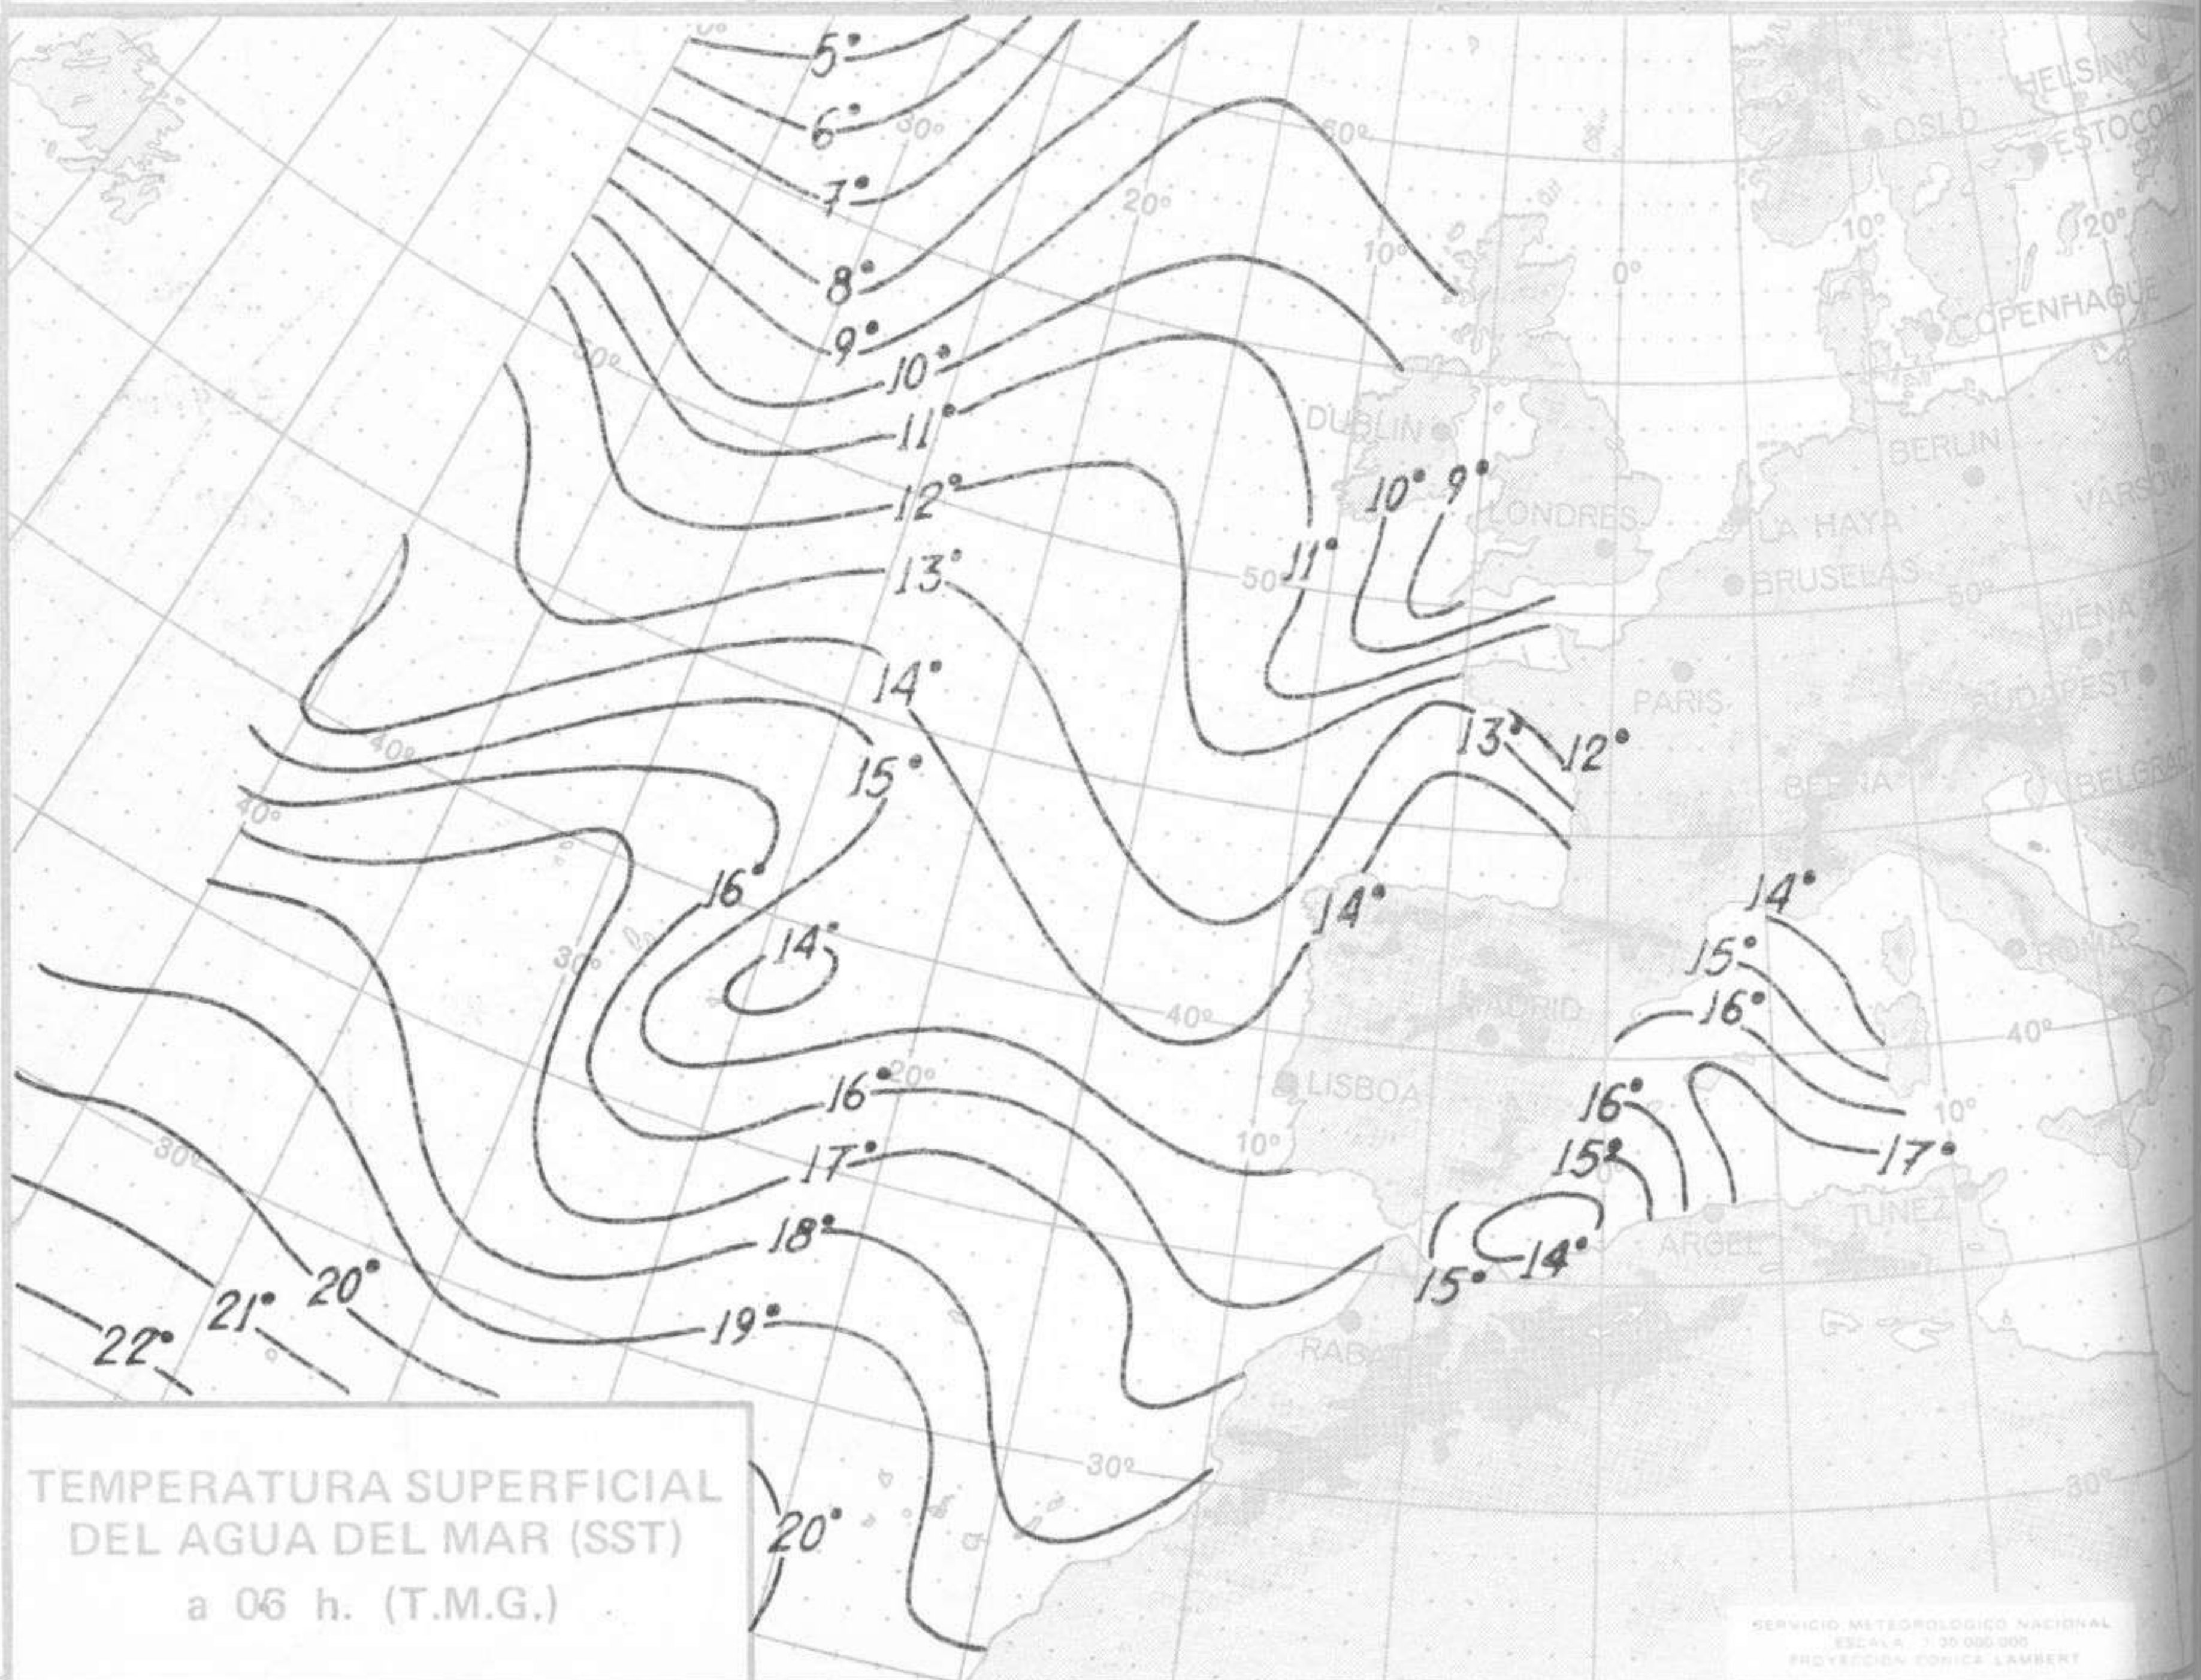

TOPOGRAFIA DE LA SUPERFICIE DE 500 mb. a 12 h. (T.M.G.)

SERVICIO METEOROLÓGICO NACIONAL  
 ESCALA: 1:20.000.000  
 PROYECCIÓN: CONICA LAMBERT

ANÁLISIS EN SUPERFICIE a 12 h. (T.M.G.)

SERVICIO METEOROLÓGICO NACIONAL  
 ESCALA: 1:20.000.000  
 PROYECCIÓN: CONICA LAMBERT