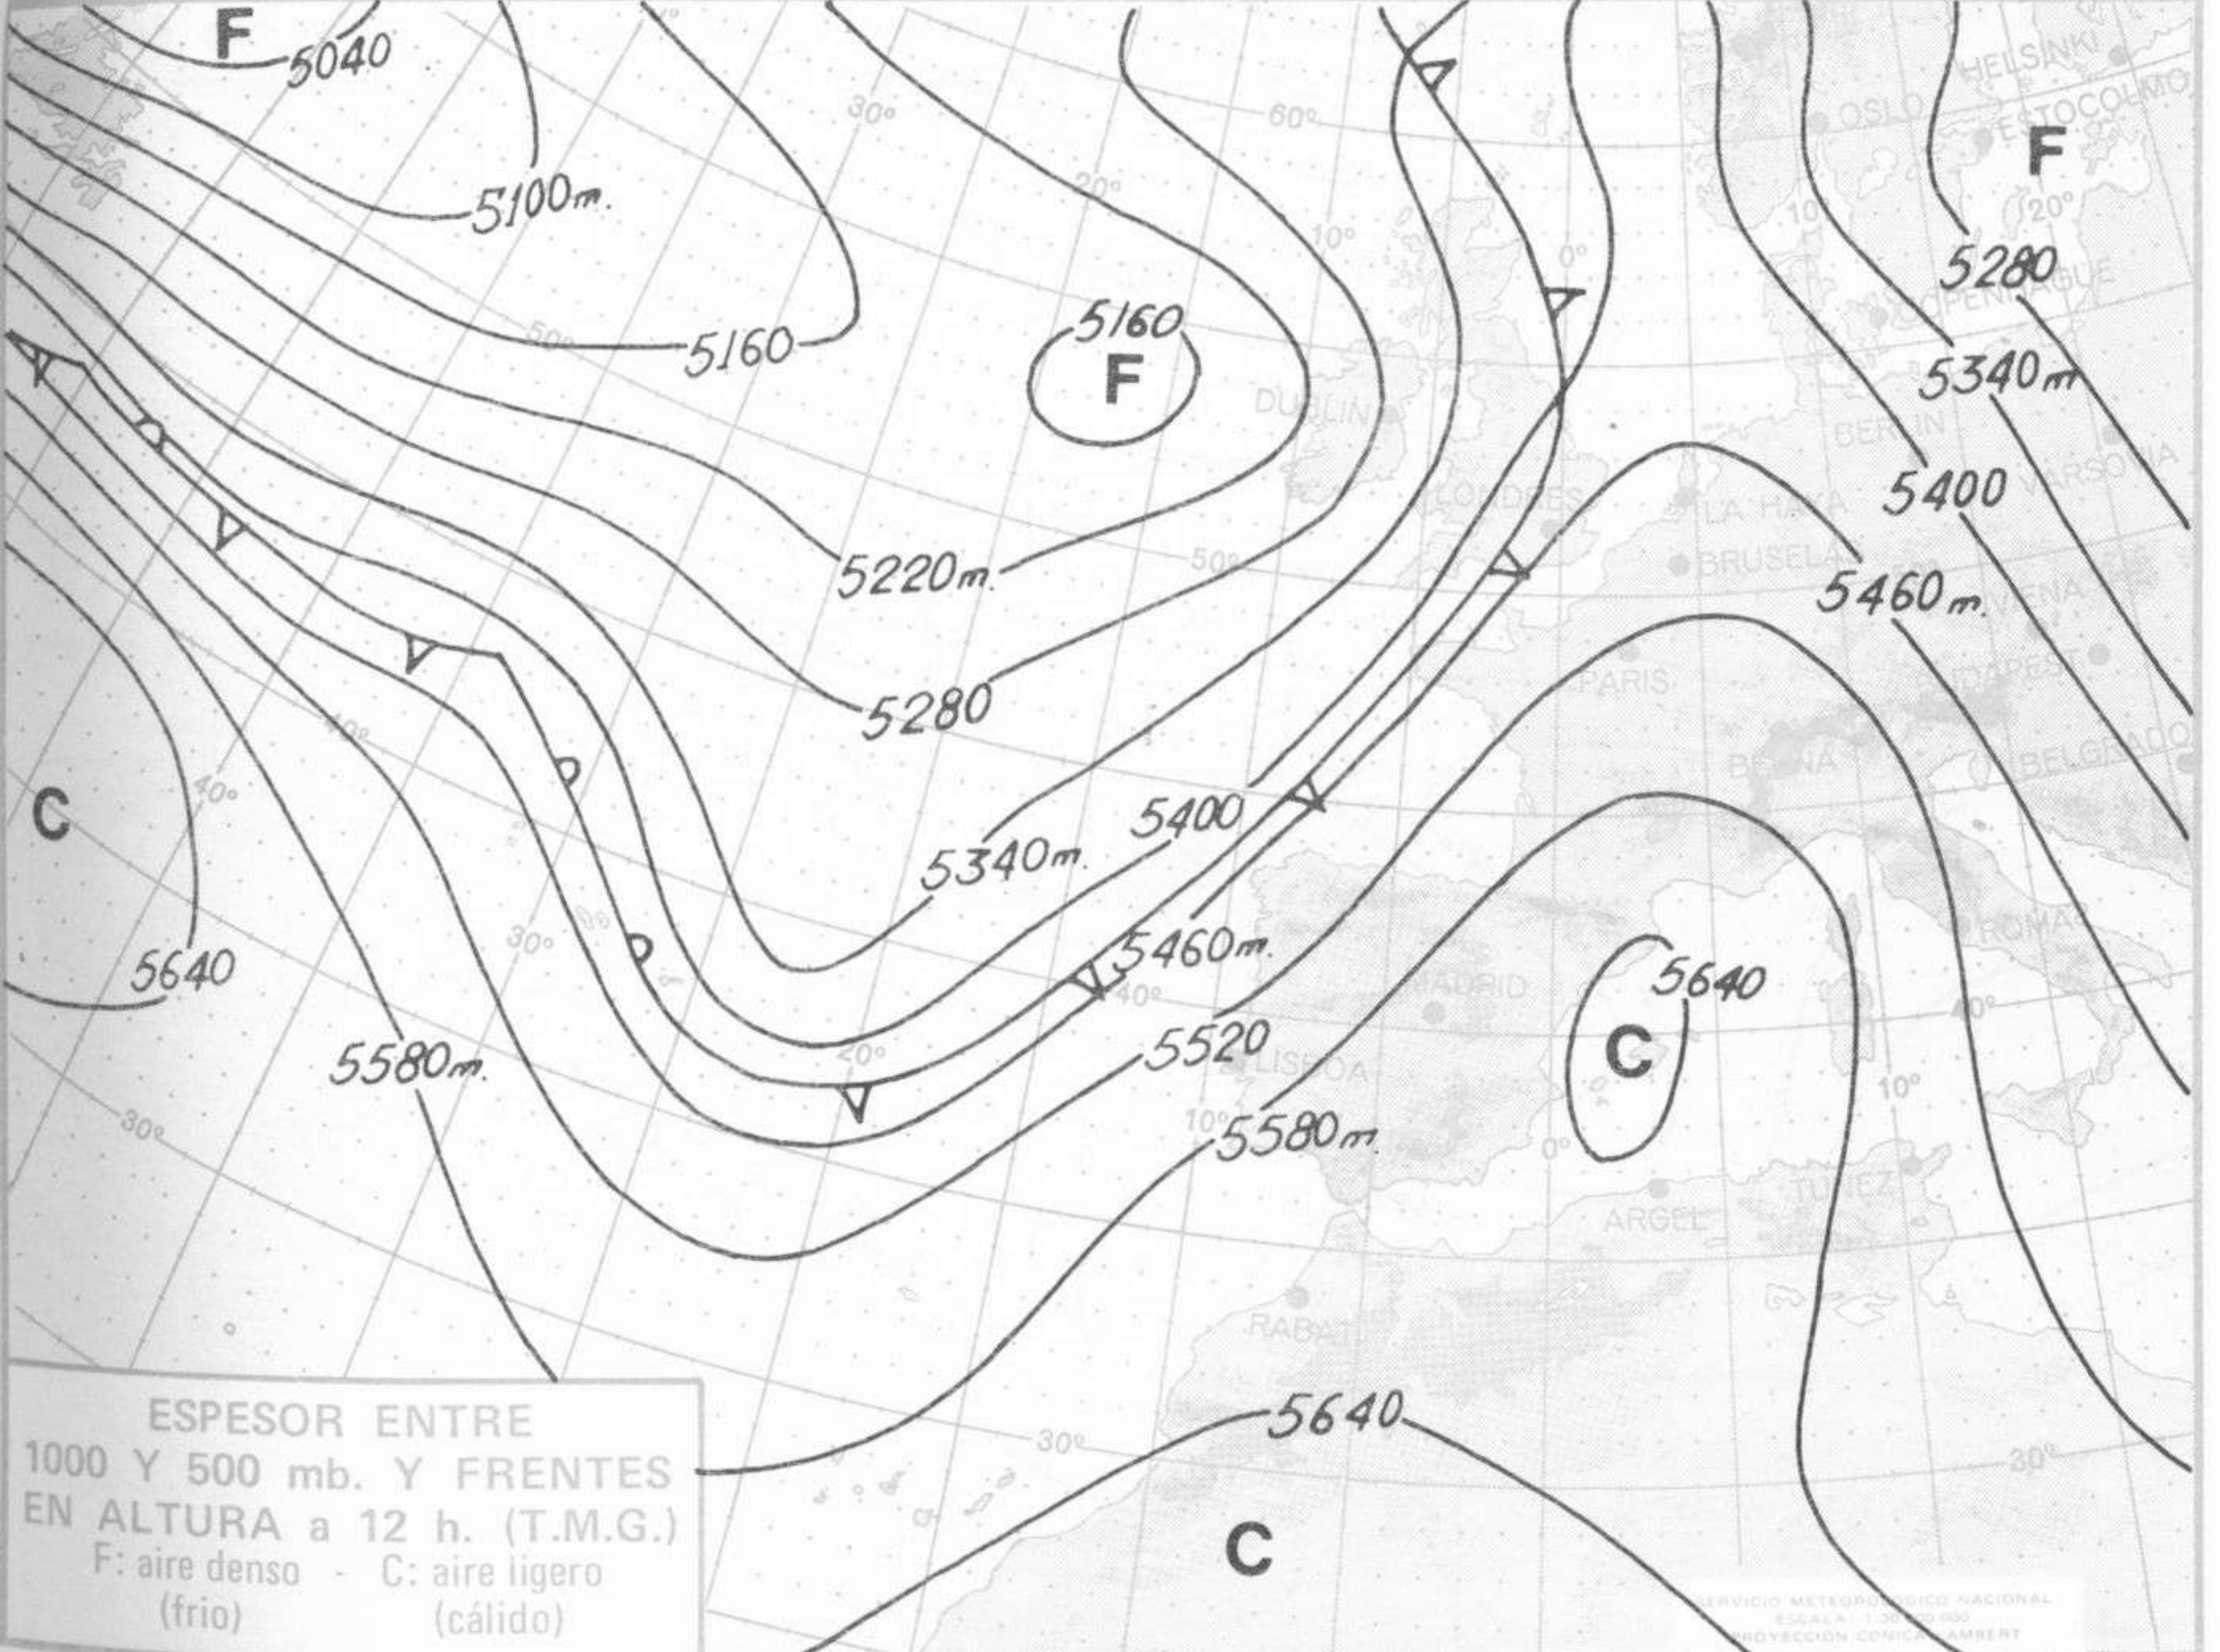

TOPOGRAFIA DE LA SUPERFICIE DE 500 mb. a 12 h. (T.M.G.)

SERVICIO METEOROLÓGICO NACIONAL  
 ESCALA: 1:20.000.000  
 PROYECCIÓN: CONICA LAMBERT

ANÁLISIS EN SUPERFICIE a 12 h. (T.M.G.)

SERVICIO METEOROLÓGICO NACIONAL  
 ESCALA: 1:20.000.000  
 PROYECCIÓN: CONICA LAMBERT