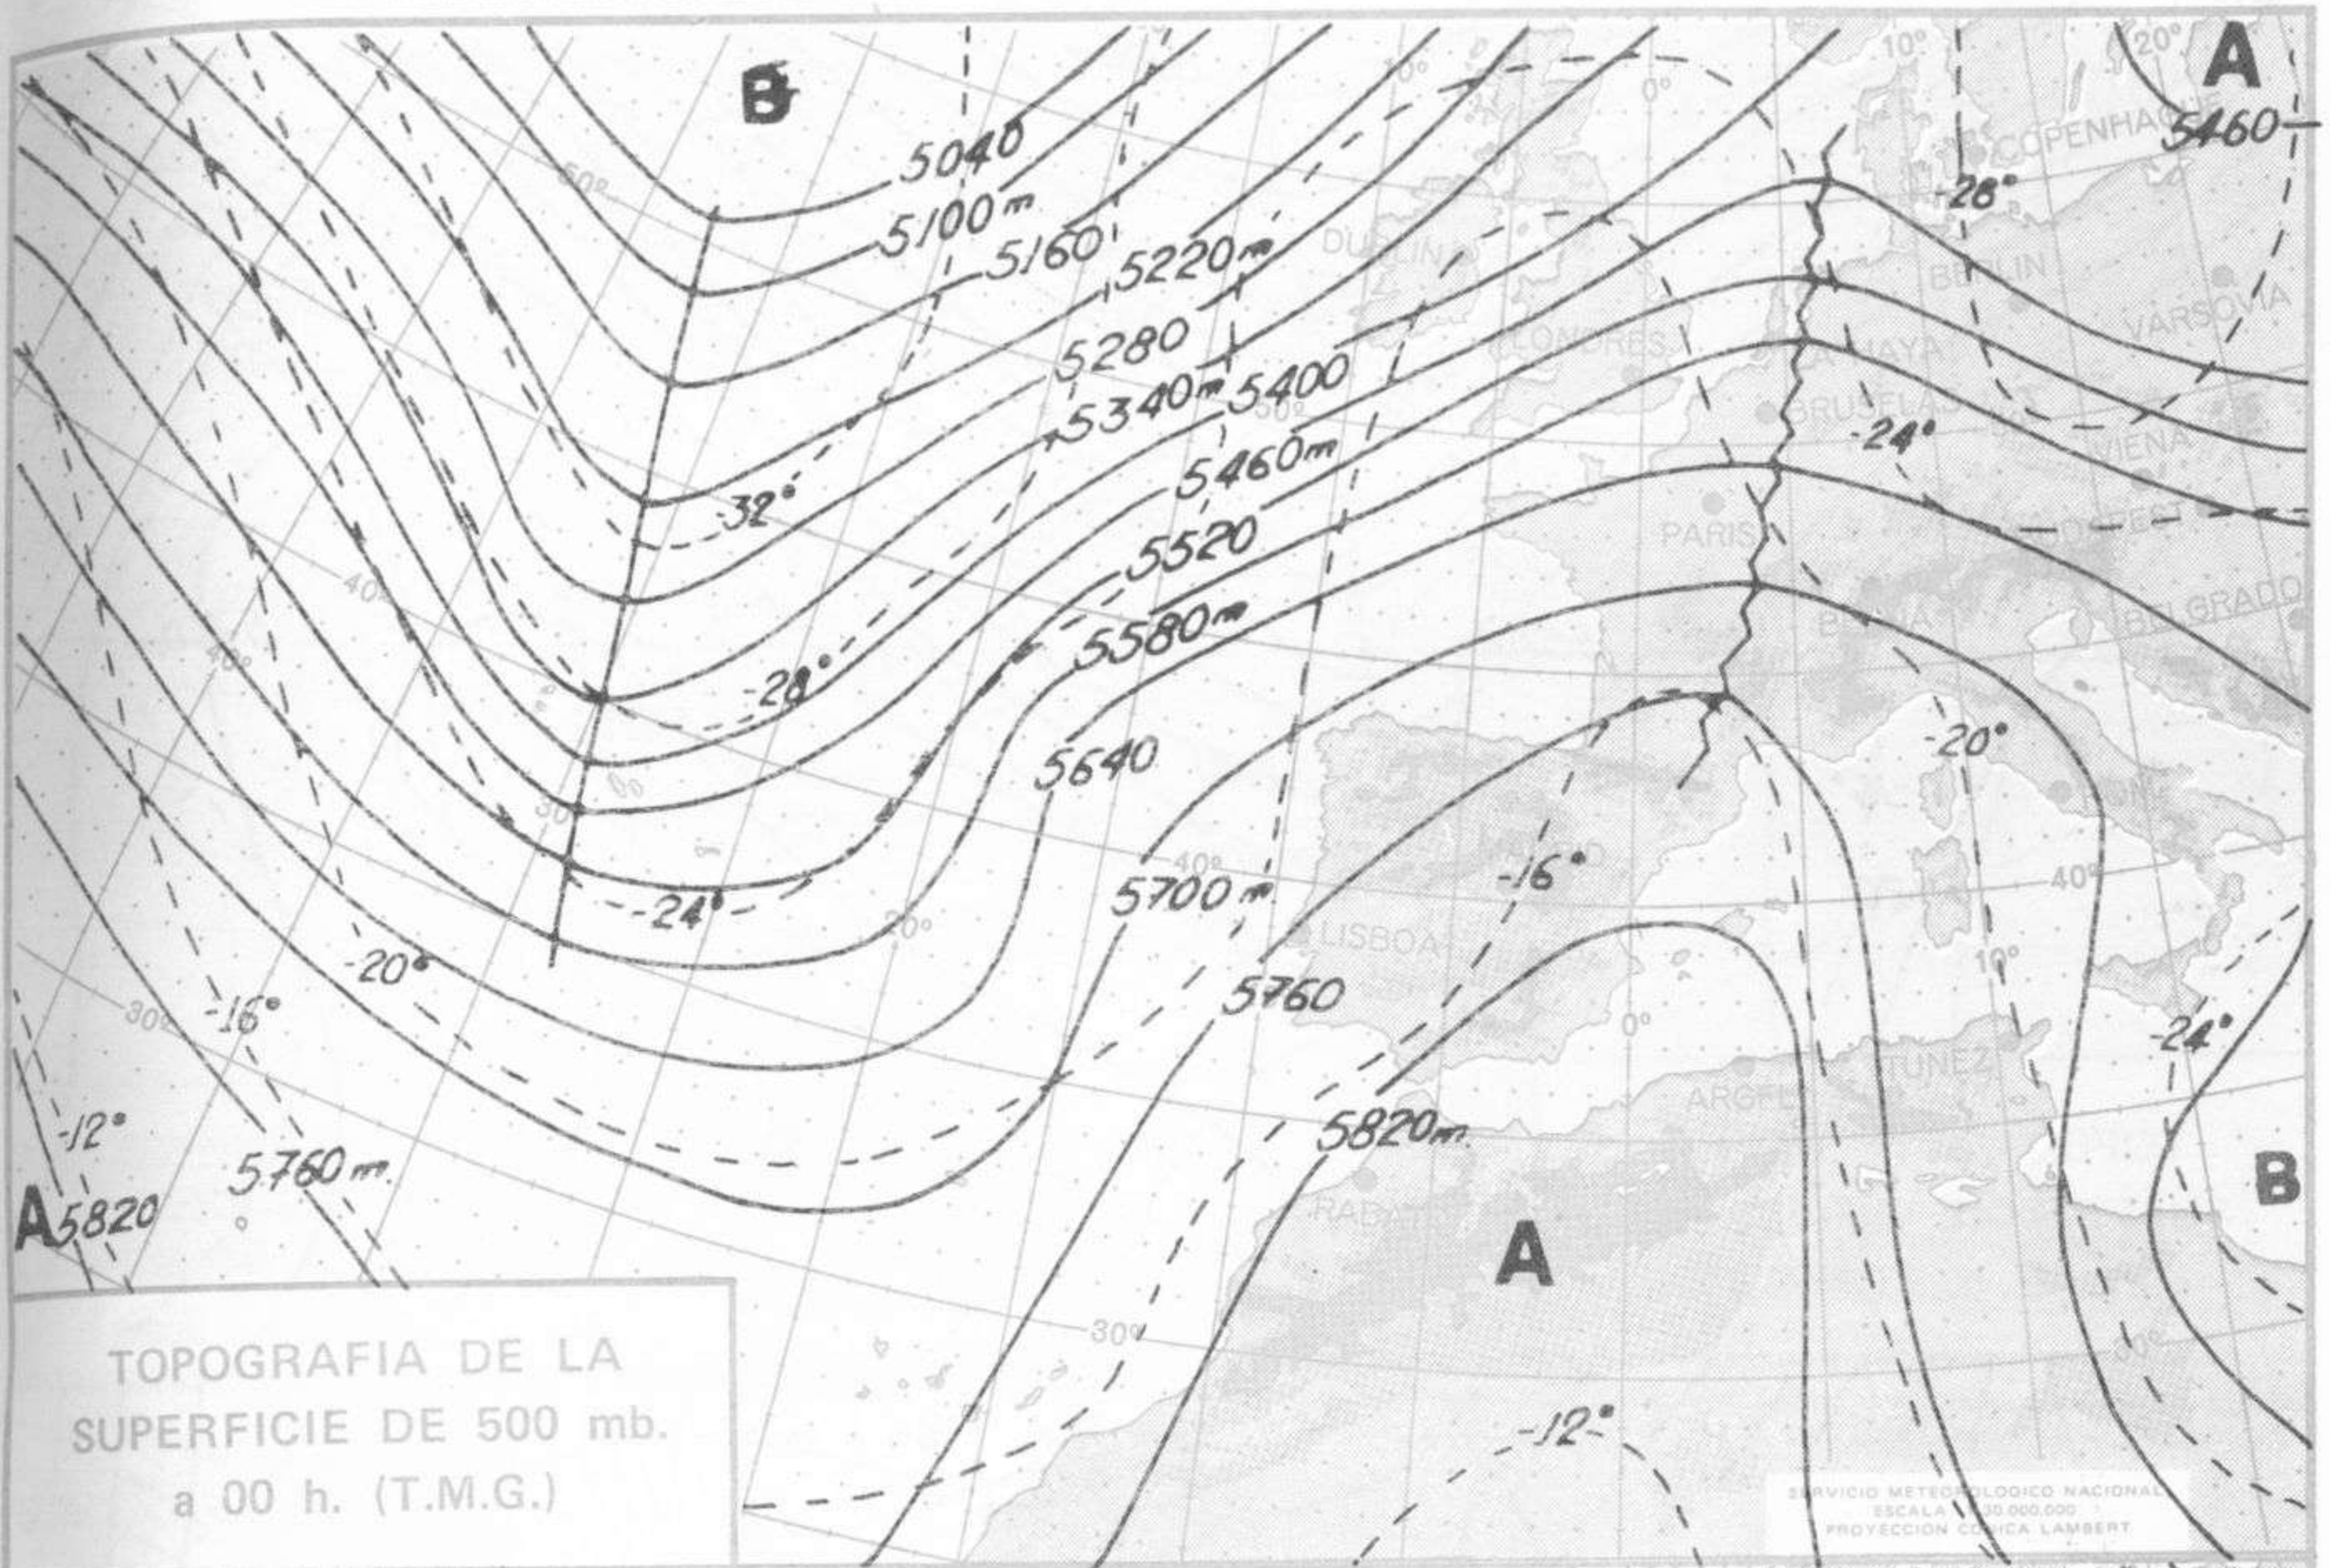

Dirección postal: Centro de Análisis y Predicción (Ciudad Universitaria), Apartado 285 - Madrid - 3 - (España) - Teléfono: 244 35 00
Fonometeo local: teléfono 094 - Fonometeo España: teléfono 232 69 40 de Madrid