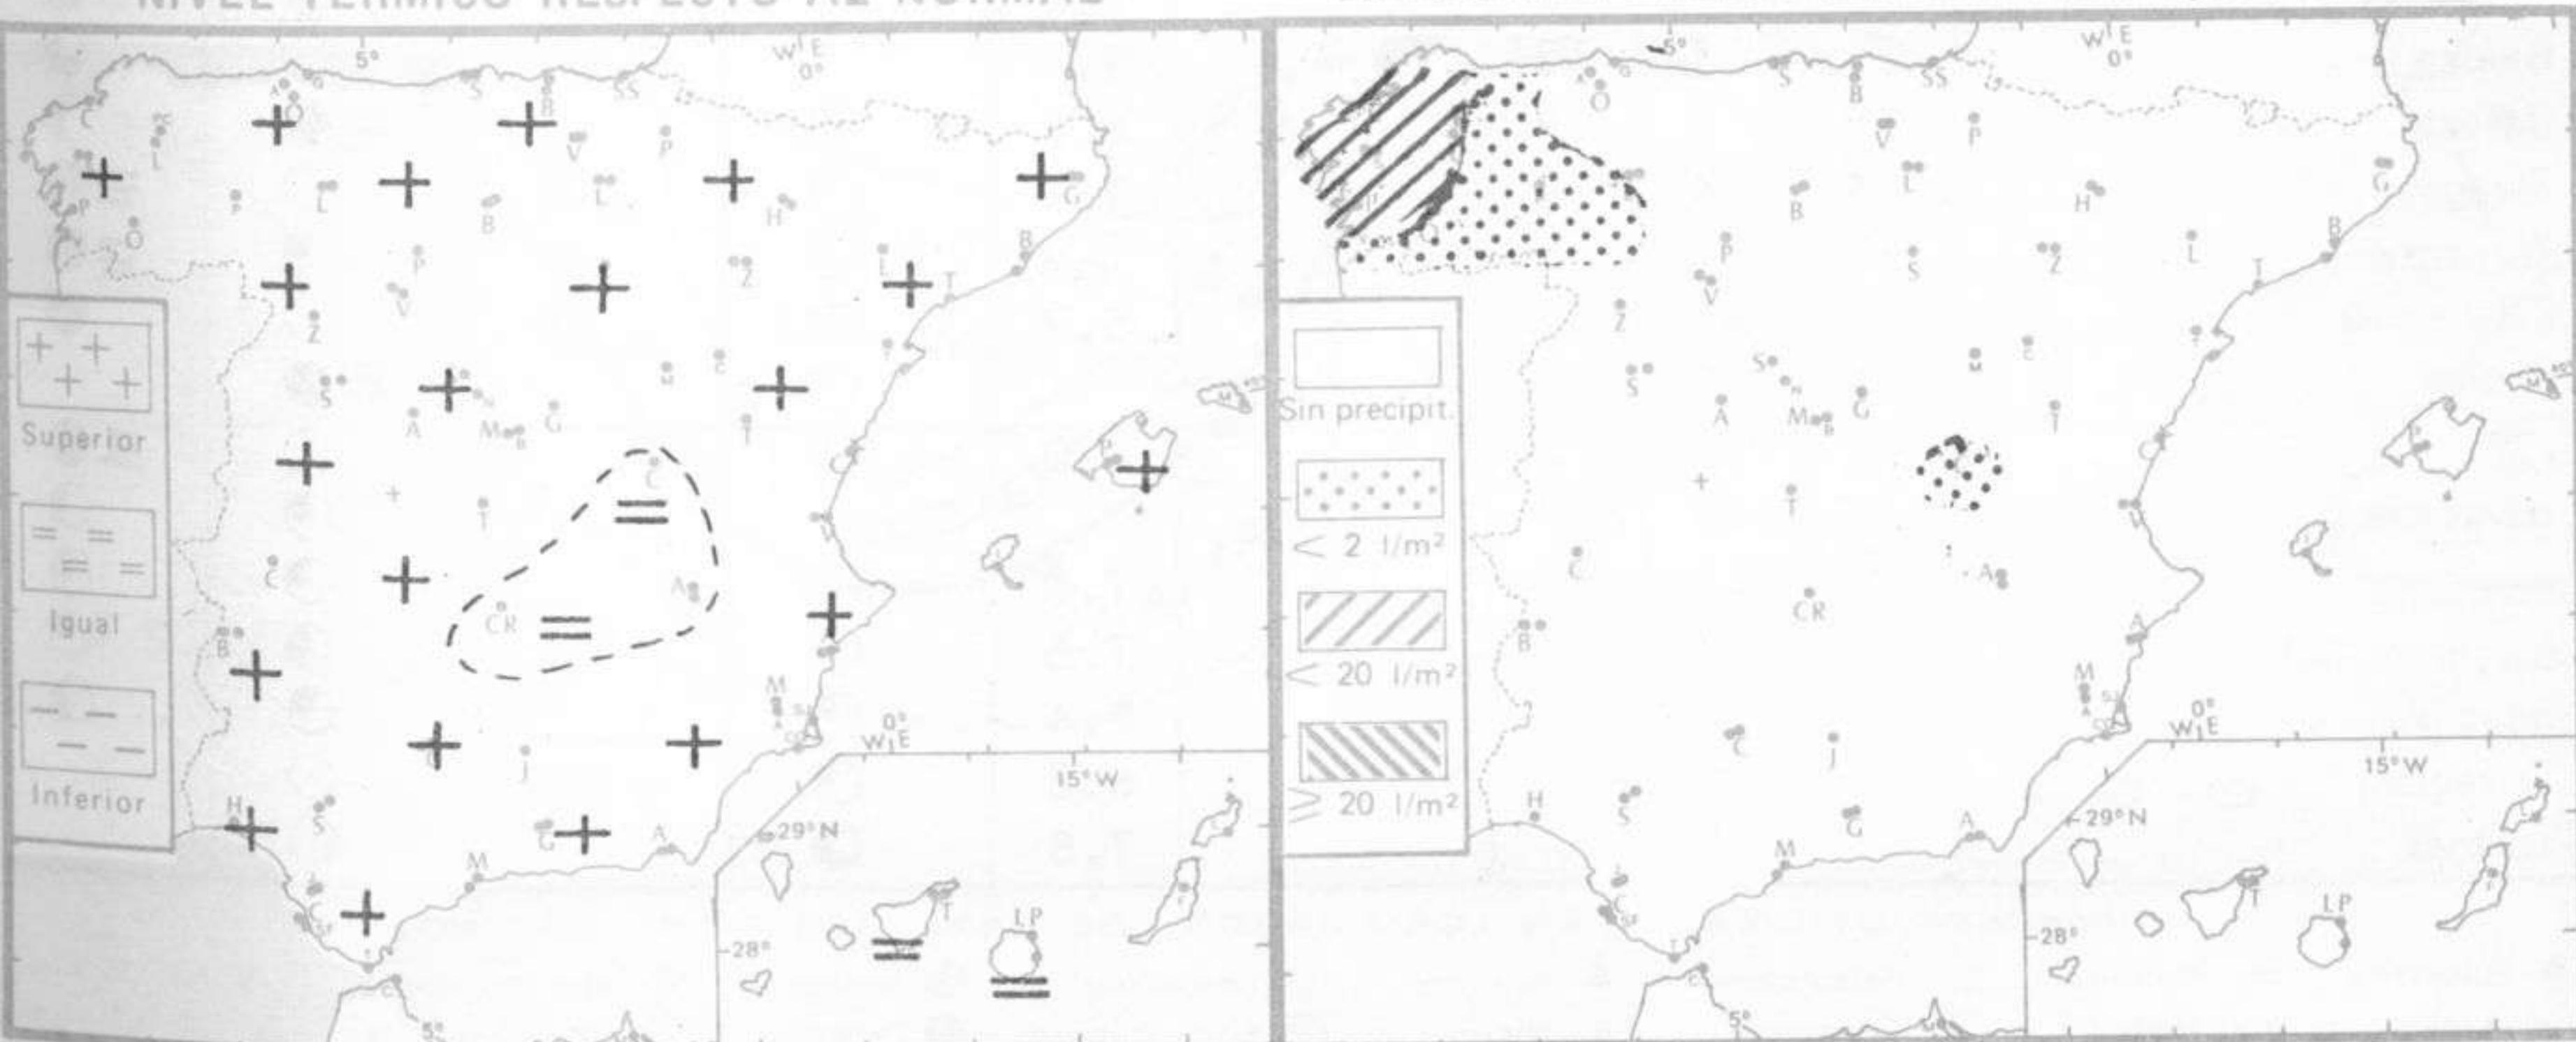

Vientos fuertes: Se registraron del Sw. en puntos de Galicia y Cantábrico.

Temperaturas destacables: Las máximas de ayer oscilaron de 10^u en Avila a 23^u en Valencia y Alicante y de 20 a 21^u en capitales canarias. Las mínimas de hoy, han variado entre 3^u bajo cero en Teruel y 14^u en Pontevedra y de 13 a 14^u en Canarias.

PRONOSTICO PARA MAÑANA:

Nuboso con chubascos dispersos en Cataluña, Baleares y Levante. En Galicia y Cantábrico chubascos frecuentes. En las demás regiones nubosidad variable con chubascos en los sistemas montañosos y puntos dispersos del Duero y Centro. Descenso de las temperaturas.

TENDENCIA PARA LOS DIAS .....14 y 15...:

Día 14: Chubascos en Galicia, Cantábrico y cabeceras del Duero y Ebro. Nubosidad variable en el resto del Duero y Centro con chubascos de nieve en los sistemas Central e Ibérico. Poco nuboso en las demás regiones.- **Día 15:** Lluvias en Galicia que gradualmente se extenderán al cuadrante noroeste. Parcialmente nuboso en las demás regiones.

NIVEL TERMICO RESPECTO AL NORMAL

AREAS CON PRECIPITACION (12 h. ayer a 12 h. hoy)