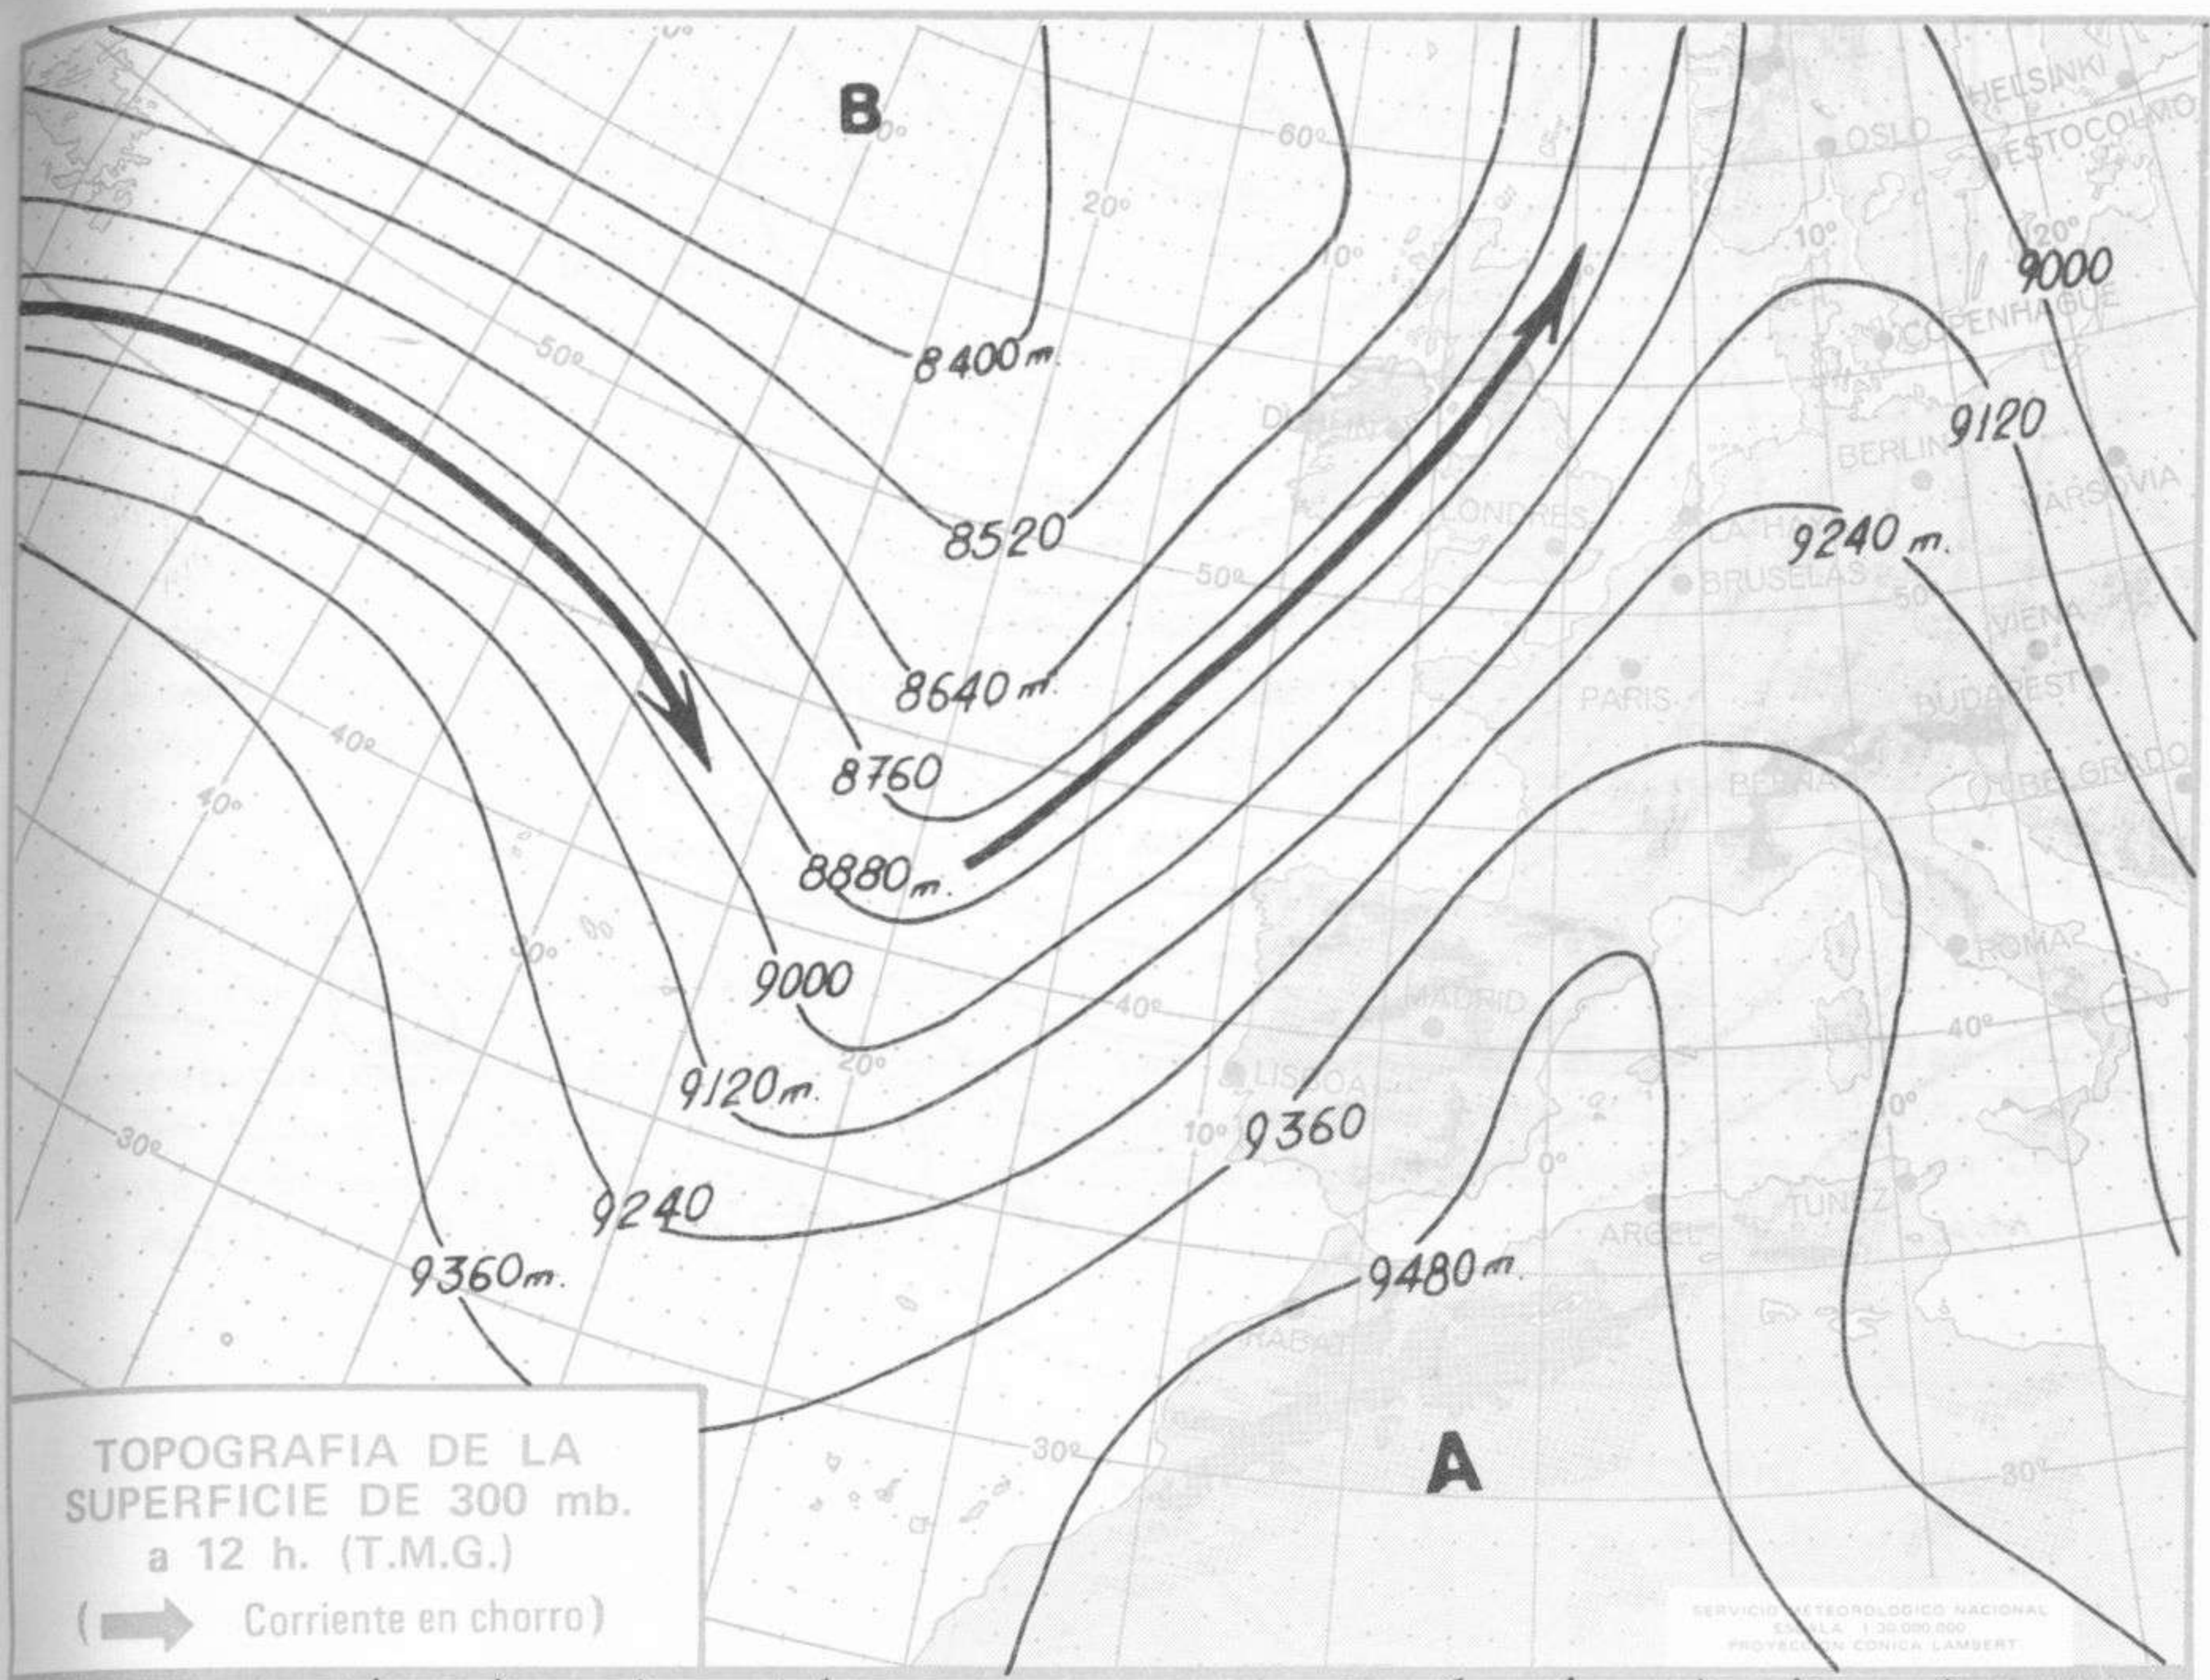

TOPOGRAFIA DE LA SUPERFICIE DE 500 mb. a 12 h. (T.M.G.)

SERVICIO METEOROLÓGICO NACIONAL  
 ESCALA: 1:20.000.000  
 PROYECCIÓN: CONICA LAMBERT

ANÁLISIS EN SUPERFICIE a 12 h. (T.M.G.)

SERVICIO METEOROLÓGICO NACIONAL  
 ESCALA: 1:20.000.000  
 PROYECCIÓN: CONICA LAMBERT