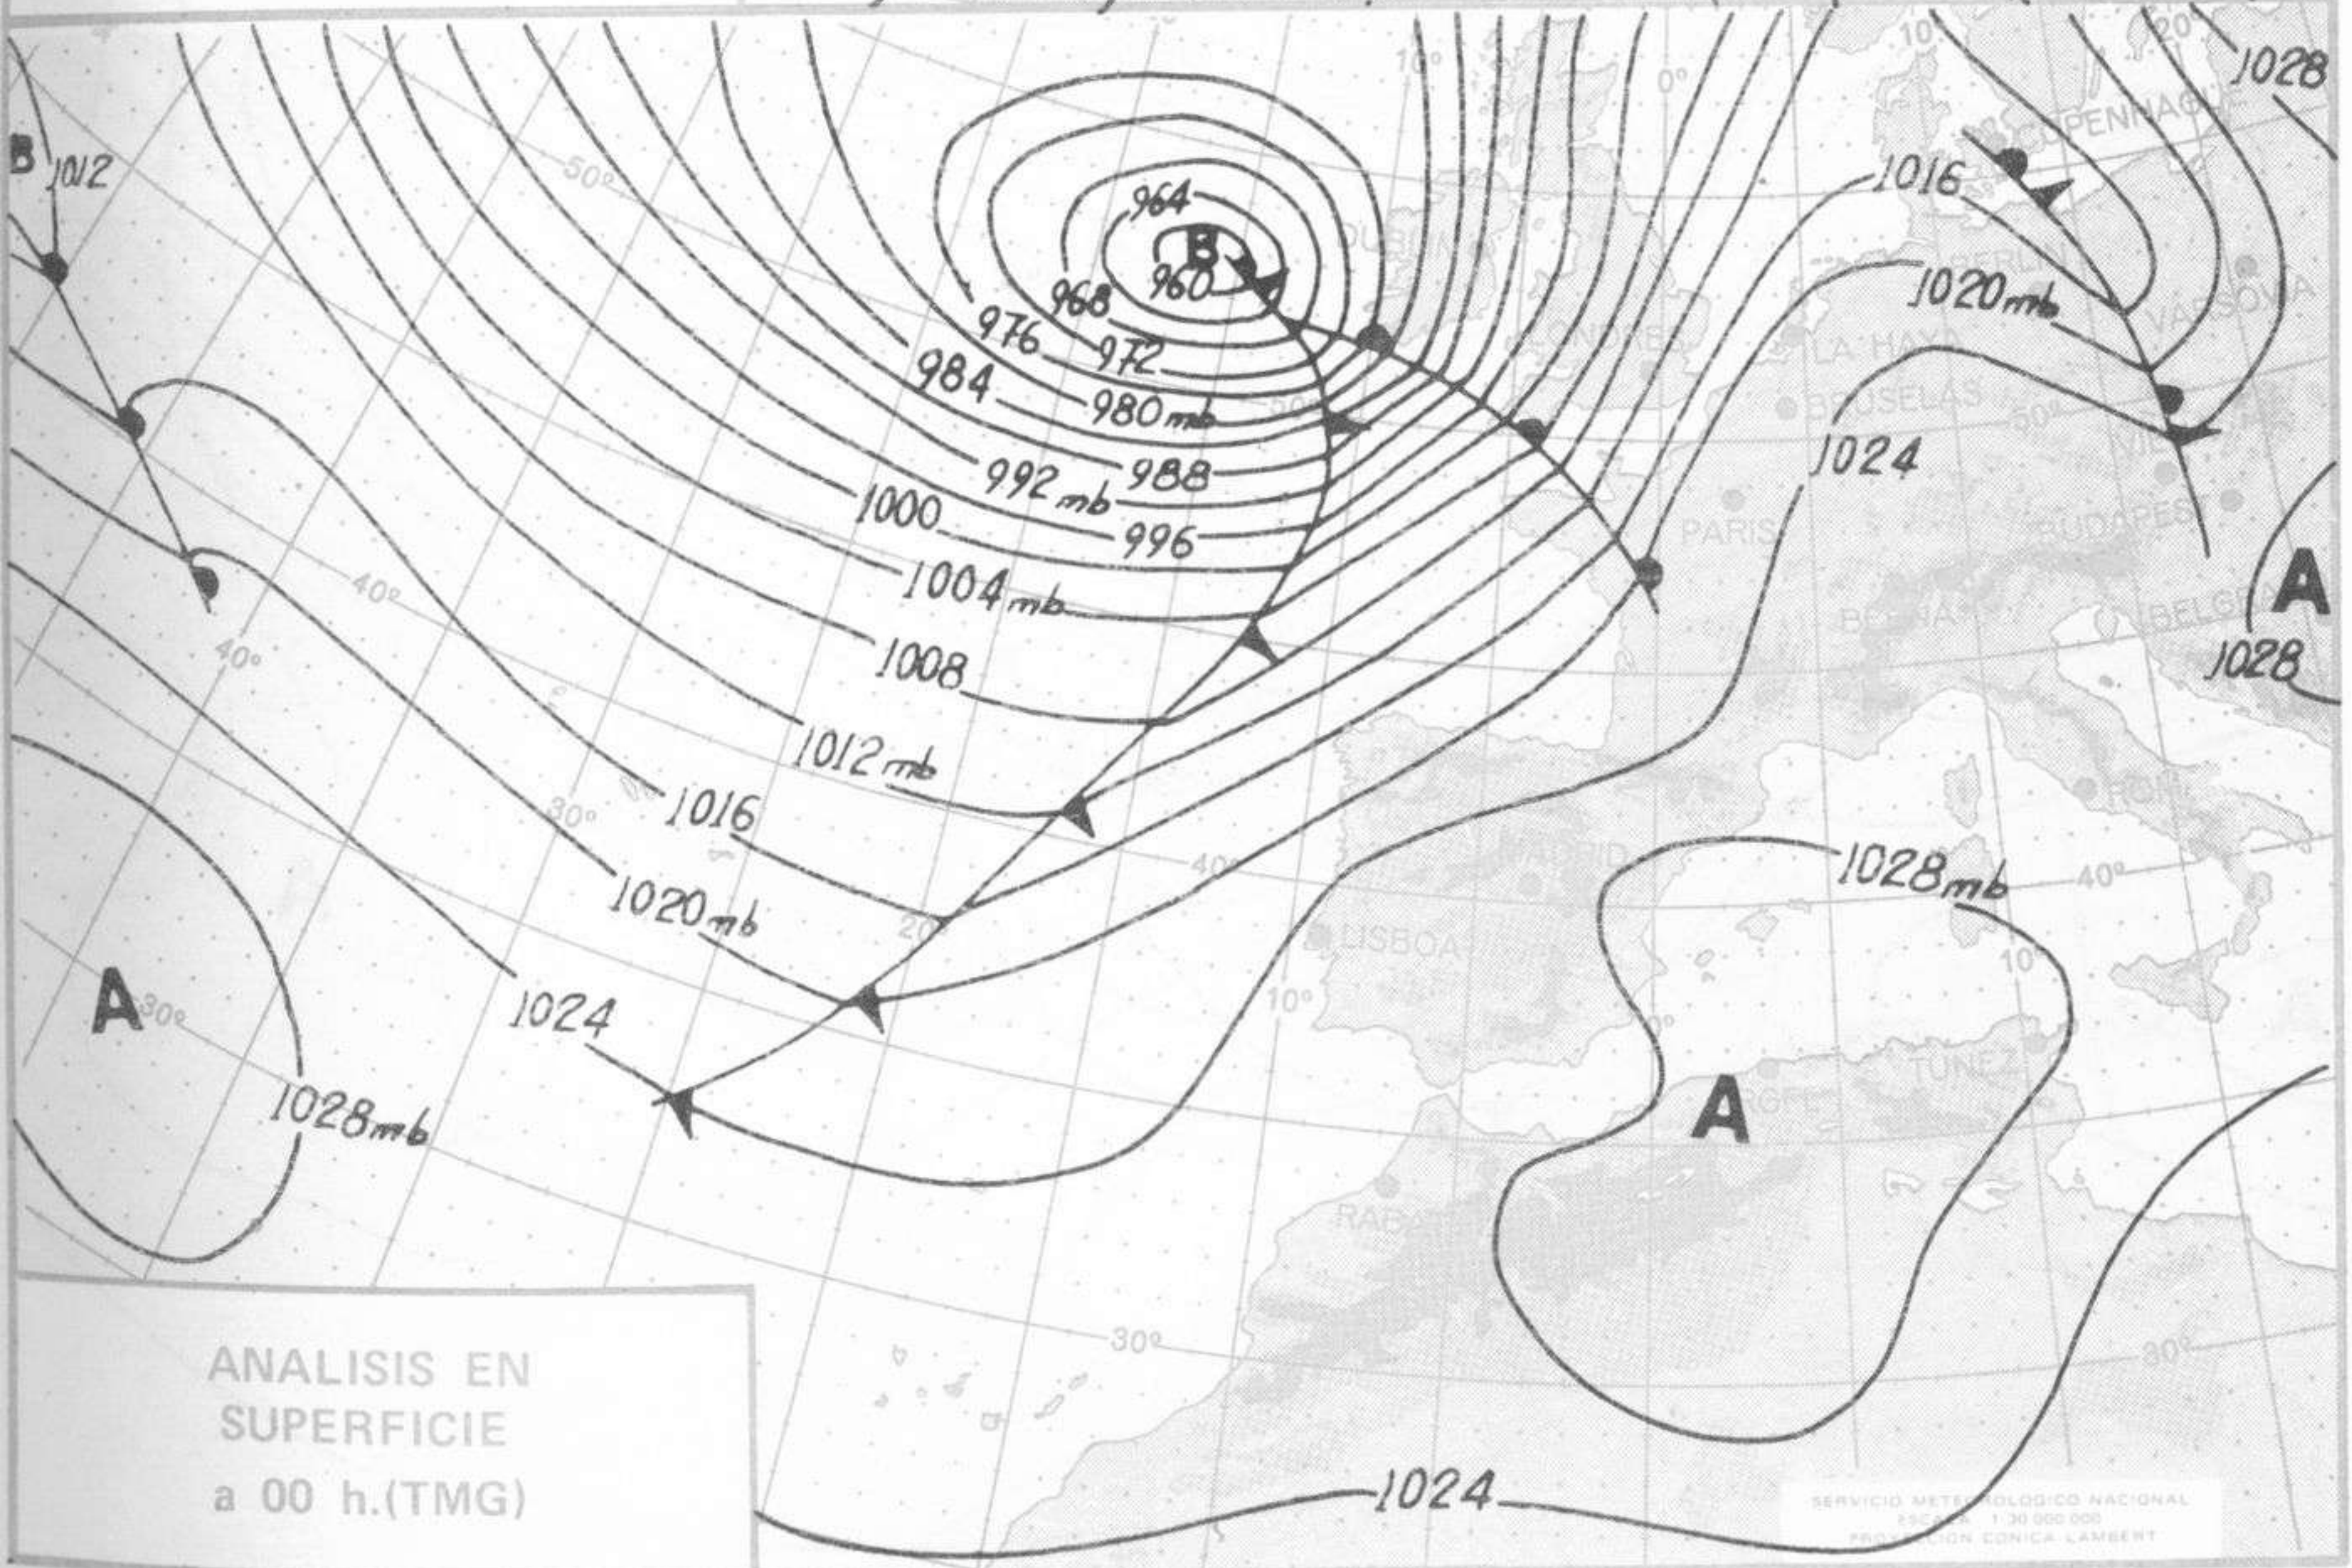

TOPOGRAFIA DE LA SUPERFICIE DE 500 mb. a 12 h. (T.M.G.)

Dirección postal: Centro de Análisis y Predicción (Ciudad Universitaria), Apartado 285 - Madrid - 3 - (España) - Teléfono: 244 35 00
Fonometeo local: teléfono 094 - Fonometeo España: teléfono 232 69 40 de Madrid