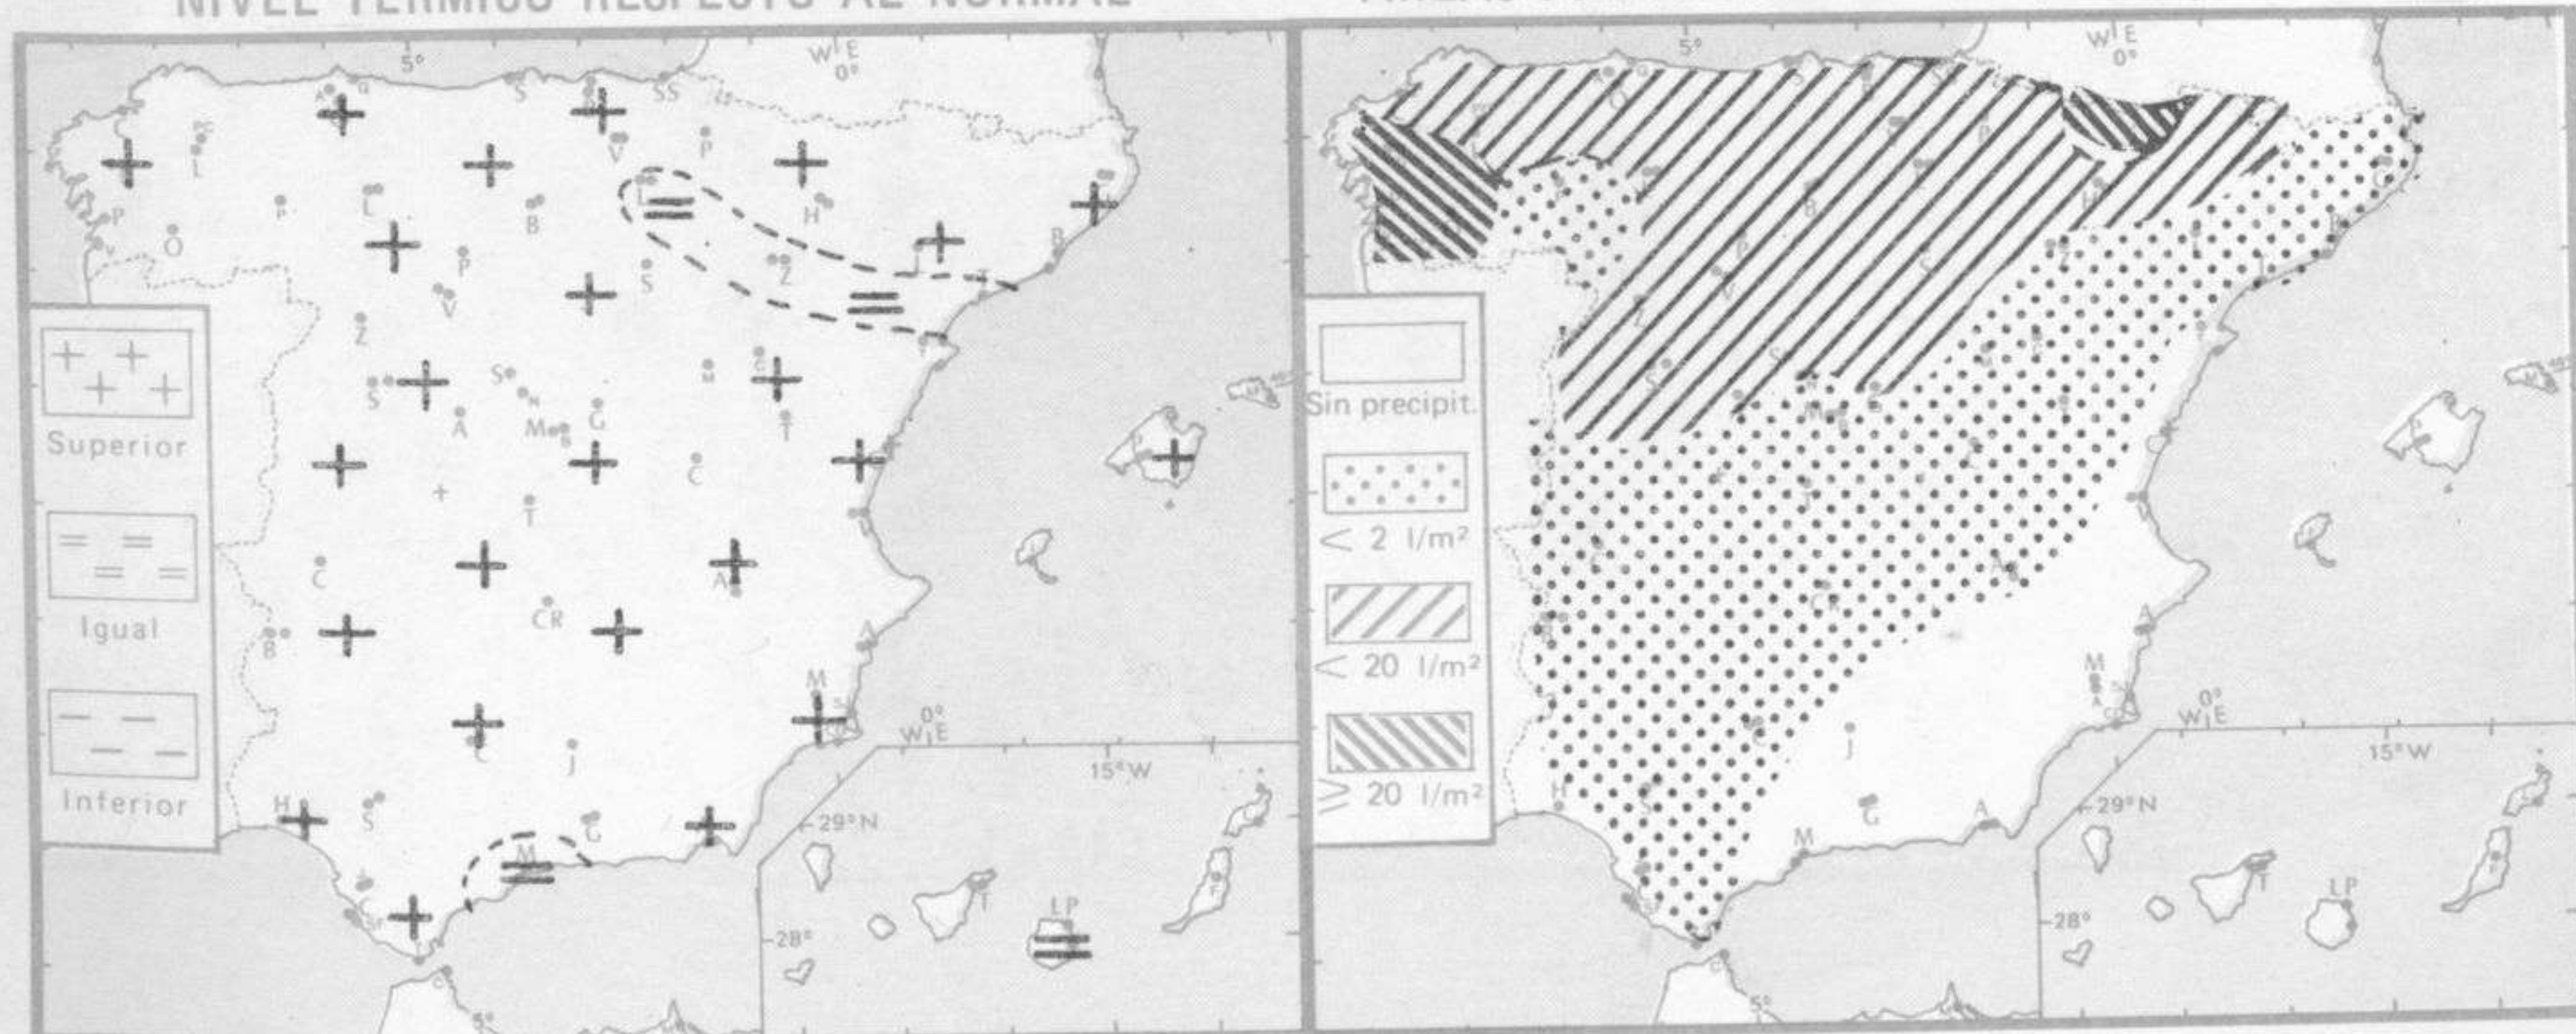

Vientos fuertes: Soplaron de componente oeste fuertes en el Duero, La Mancha y Levante alcanzándose rachas de 90 Km/h. en **Valencia**.

Temperaturas destacables: Se han mantenido por encima de sus valores normales prácticamente en todas las regiones, siendo muy corta la oscilación entre la máxima y mínima de cada lugar. Las más altas de ayer se registraron en Castellón, Murcia, Sevilla y Almería con 19º y hoy la mínima nacional fué 3º en Soria y Gerona.

PRONOSTICO PARA MAÑANA:

En la vertiente atlántica cubierto con lluvias o chubascos, más frecuentes en Galicia y Duero. Nuboso con algunos chubascos en el Cantábrico. Parcialmente nuboso en Cataluña y Aragón y Baleares. Poco nuboso en el sudeste y Canarias.

TENDENCIA PARA LOS DIAS 9 Y 10.....:

Día 9: En Galicia lluvias. En el Cantábrico y Duero chubascos dispersos. Nuboso en el Centro y Andalucía con algunas lloviznas. Poco nuboso en las demás regiones.

Día 10: Se iniciará un nuevo empeoramiento por Galicia que se irá extendiendo al resto de la vertiente atlántica. Sin cambios en las demás regiones.

NIVEL TERMICO RESPECTO AL NORMAL

AREAS CON PRECIPITACION (12 h. ayer a 12 h. hoy)