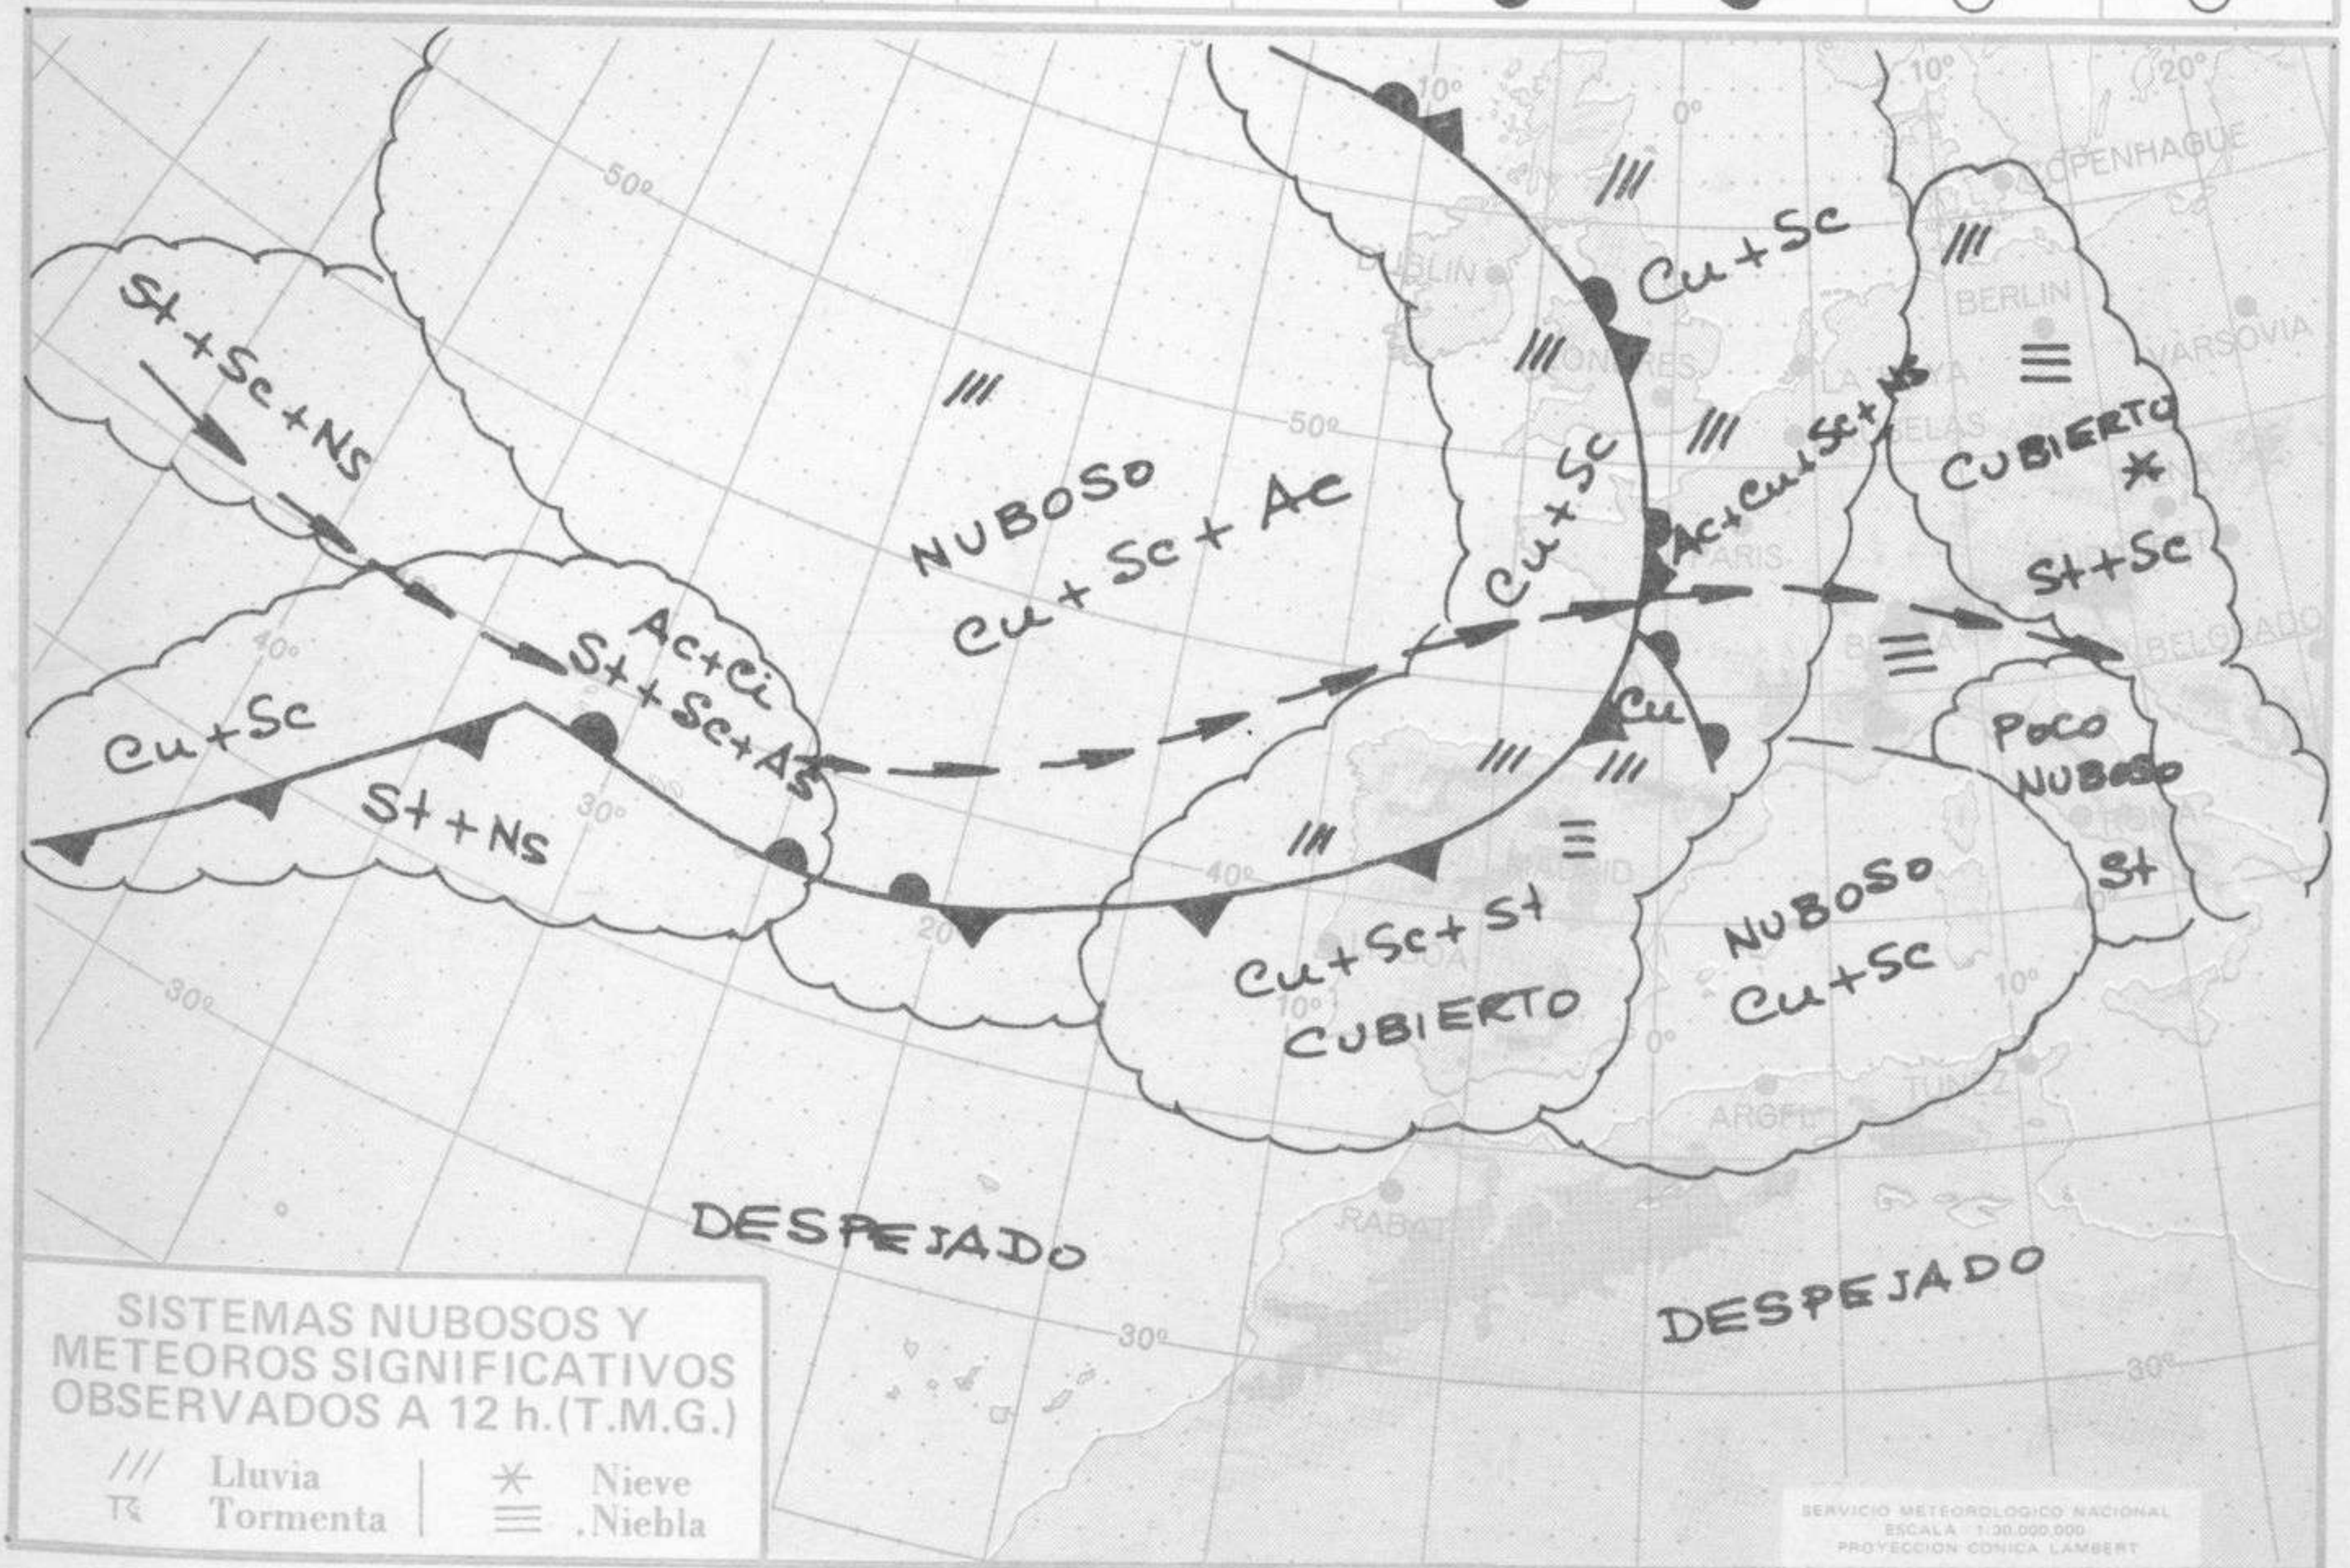

Estaciones	Temperaturas (°C)			Precipitación (l/m²)		Horas de sol ayer	Meteoros significativos			
	Máxima de ayer	Mínima de hoy	12 horas de hoy	06 ayer a 06 hoy	Hoy 06-12		18 horas de ayer	00 horas de hoy	06 horas de hoy	12 horas de hoy
Castellón de la Plana ...	19	13	19			2.7	☉		☉	☉
Valencia (A) ...	18	15	17				☉	☉	☉	☉
Valencia ...	17	17				1.0	☉		☉	
Alicante (A) ...	18	13	20			0.3	☉	☉	☉	☉
Alicante ...	18	17				0.6	☉		☉	
Murcia (A) ...	19		18				☉			☉
Murcia ...	19	10	16			2.6	☉		☉	☉
Cartagena ...		14	19						☉	☉
San Javier ...	15	11	19			1.6	☉	☉	☉	☉
Sevilla (A) ...	19	12	16				☉	☉	☉	☉
Córdoba (A) ...	18	13	15	ip	ip	2.4	☉	☉	☉	☉
Jaén ...	16	10		ip		4.2	☉		☉	
Granada (A) ...	16	10	13			3.5	☉	☉	☉	☉
Huelva ...	18	15				4.5	☉		☉	
Jerez de la Frontera (A) ...	18	13	16	ip		5.0	☉	☉	☉	☉
Cádiz ...	16	15	16	1			☉		☉	☉
San Fernando ...	18	14	17	1		2.6	☉	☉	☉	☉
Tarifa ...	17	15	17	ip	ip	3.2	☉		☉	☉
Málaga (A) ...	17	9	19			1.5	☉	☉	☉	☉
Almería (A) ...	19	11	18			6.5	☉	☉	☉	☉
Palma de Mallorca (A) ...	17	12	21			2.9	☉	☉	☉	☉
Mahón (A) ...	16	10	17			8.8	☉	☉	☉	☉
Ibiza (A) ...	17	14	20	ip		1.0	☉	☉	☉	☉
Santa Cruz de Tenerife (A)...	16	10	16			9.2	☉		☉	☉
Santa Cruz de Tenerife ...		13	20			10.0			☉	☉
Las Palmas (A) ...	20	14	19			9.2	☉		☉	☉
Fuerteventura (A) ...		13	20			10.6			☉	☉
Lanzarote (A) ...		12	19			9.6			☉	☉
Ceuta ...	16		16				☉			☉
Melilla ...	23	14	19			7.7	☉	☉		☉