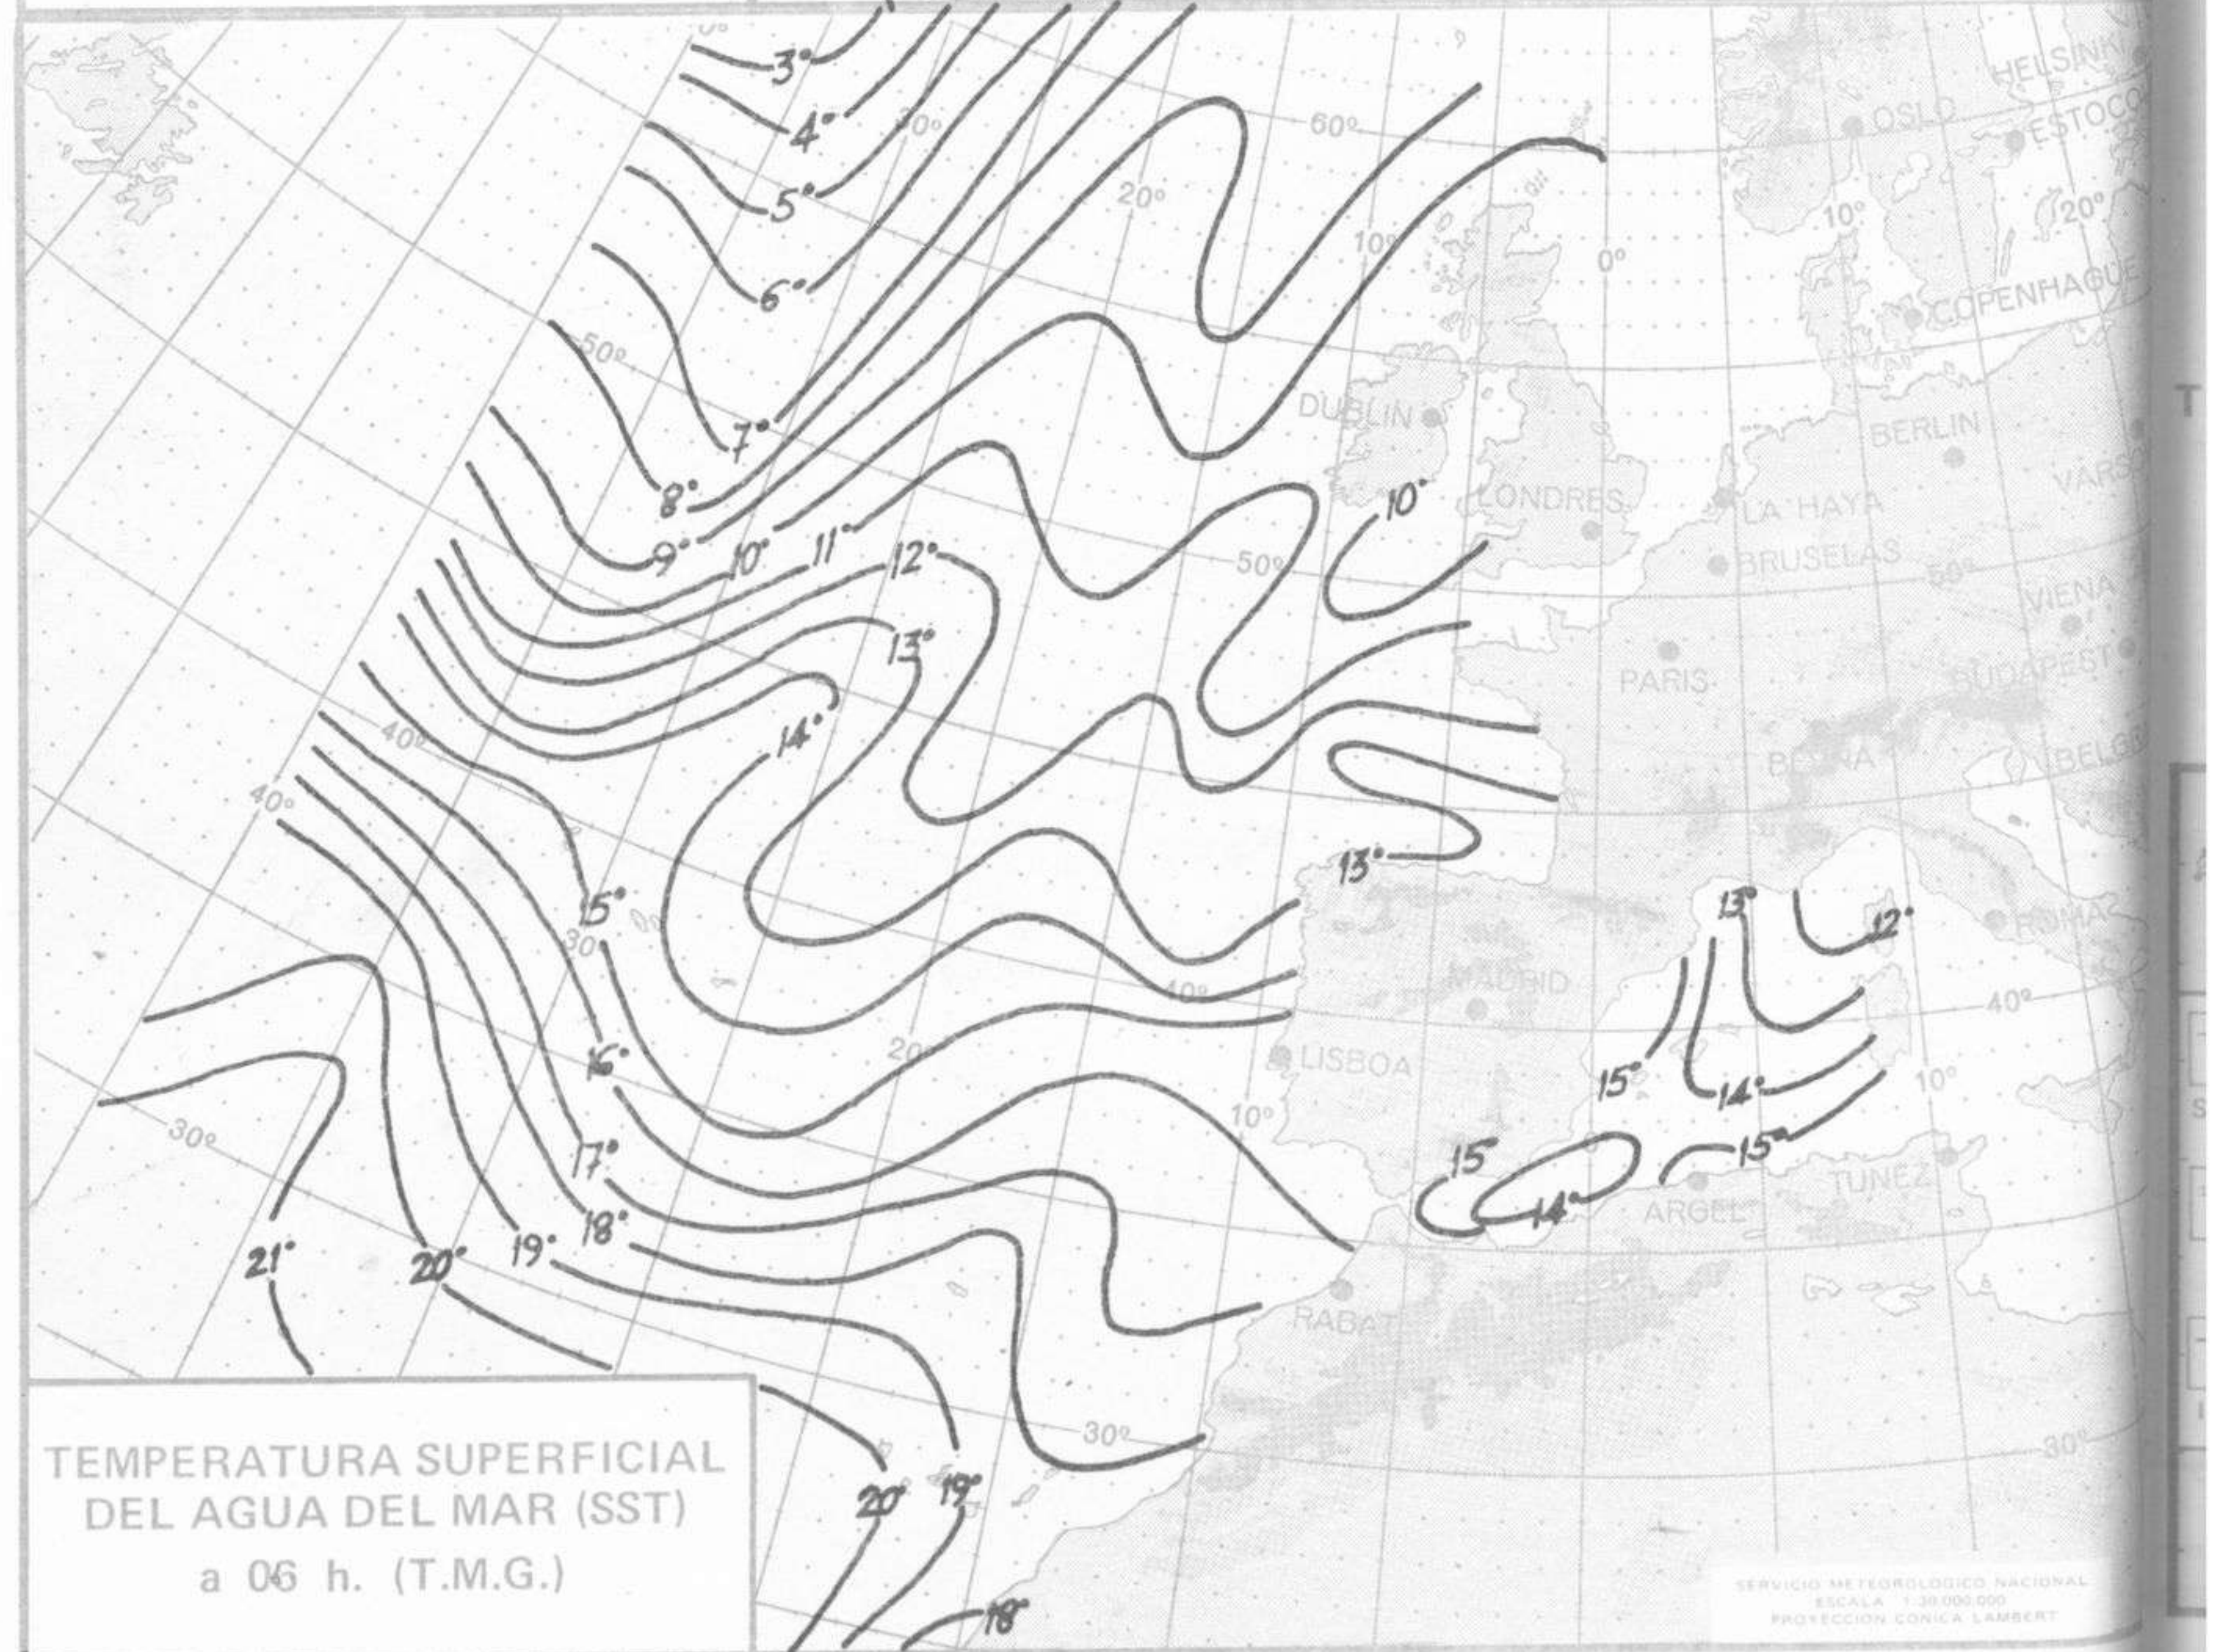

COMPLEMENTO A LA INFORMACION TECNICA DIARIA

Dirección postal: Centro de Análisis y Predicción (Ciudad Universitaria), Apartado 285 - Madrid - 3 - (España) - Teléfono: 244 35 00
Fonometeo local: teléfono 094 - Fonometeo España: teléfono 232 69 40 de Madrid

MADRID, Lunes 7 de ENERO de 1.974

		R A D I O S O N D E O S														
		Sondeos a 00 horas (TMG)						Sondeos a 12 horas (TMG)								
		Presiones tipo			Puntos notables			Presiones tipo			Puntos notables					
		PPP	hhh	TT	DD	dd	ff	PPP	TT	DD	PPP	TT	DD	PPP	TT	DD
La Coruña 08.001	1000	119	14	16	21	15	107	14	19		1000	185	13	37	23	10
	850	1469	6	33	24	37	930	10	09		850	1579	3	59	25	31
	700	3033	-4	29	25	37	906	10	pp		700	3087	-5	68	25	30
	500	5620	-18	60	25	56	870	6	10		500	5630	-21	13	17	57
	400	7250	-30	30			801	4	60		400	7260	-32	40		
	300	9230	-45	41			655	-7	10		300	9230	-47	44		
	250	10420	-55				634	-7	69		250	10410	-57			
	200						560	-11	69		200					
	150						399	-30	12		150					
	100						319	-42	49		100					
	70						268	-48	39		70					
50						225	-60			50						
30										30						
20										20						
Madrid / Barajas 08.221	1000	180					949	12	04		1000	214				
	850	1543	7	15	25	36	821	6	18		850	1571	7	16	24	30
	700	3115	-2	10	28	38	618	-7	06		700	3132	-3	59	29	36
	500	5720	-18	37	28	50	450	-24	61		500	5750	-18		27	52
	400	7340	-31		28	50	250	-56			400	7380	-39		27	50
	300	9330	-46		28	60	199	-67			300	9370	-46		27	52
	250	10520	-56		28	60					250	10550	-55		27	60
	200	11900	-67		28	60					200	11950	-64		28	65
	150										150	13780	-62		27	70
	100										100	16180	-67		27	60
	70										70					
50										50						
30										30						
20										20						
Palma de Mallorca / Ben Bonet 08.302	1000	184	15	56	23	16	1016	16	56		1000	200	19	59	25	21
	850	1547	9	43	27	19	885	11	56		850	1579	12	57	30	31
	700	3130	1	29	28	35	778	4	09		700	3179	4	72	29	35
	500	5770	-14	01	29	35	614	-3	56		500	5830	-13	63	29	57
	400	7420	25	56	29	60	497	-14	00		400	7490	-26		28	35
	300	9450	-40	48	29	86	382	-28	06		300	9510	-41		29	70
	250	10670	-48				285	-42	50		250	10730	-50		28	84
	200	12120	-55				208	-55			200	12150	-58			
	150	16500	-59				194	-55			150	13970	-57			
	100						108	-60			100	16510	-59			
	70										70					
50										50						
30										30						
20										20						
Santa Cruz de Tenerife 60.020	1000	195	14	57	22	06	1019	16	56		1000	180	20	55	08	04
	850	1572	13		08	08	981	16	57		850	1556	11		10	06
	700	3174	5		09	06	943	17	65		700	3256	5		11	08
	500	5790	-15		08	14	642	1			500	5800	-15		11	12
	400	7430	-29		10	16	394	-30			400	7540	-28		11	14
	300	9450	-43		15	20	207	-59			300	9540	-42		11	10
	250	10660	-51		17	20	177	-59			250	10760	-49		22	20
	200	12090	-58		26	25	109	-11			200	12200	-56		23	30
	150	13980	-63		24	30					150	13990	-64		24	30
	100	16310	-63		24	30					100	16420	-73		25	30
	70										70					
50										50						
30										30						
20										20						

V I E N T O E N A L T I T U D																
Estación	Tipo de Sonda	Indicativo	dia/hora	Tierra dd ff	1000m dd ff	1500m dd ff	2000m dd ff	3000m dd ff	4000m dd ff	5500m dd ff	7000m dd ff	9000m dd ff	10500m dd ff	12000m dd ff	13500m dd ff	16000m dd ff