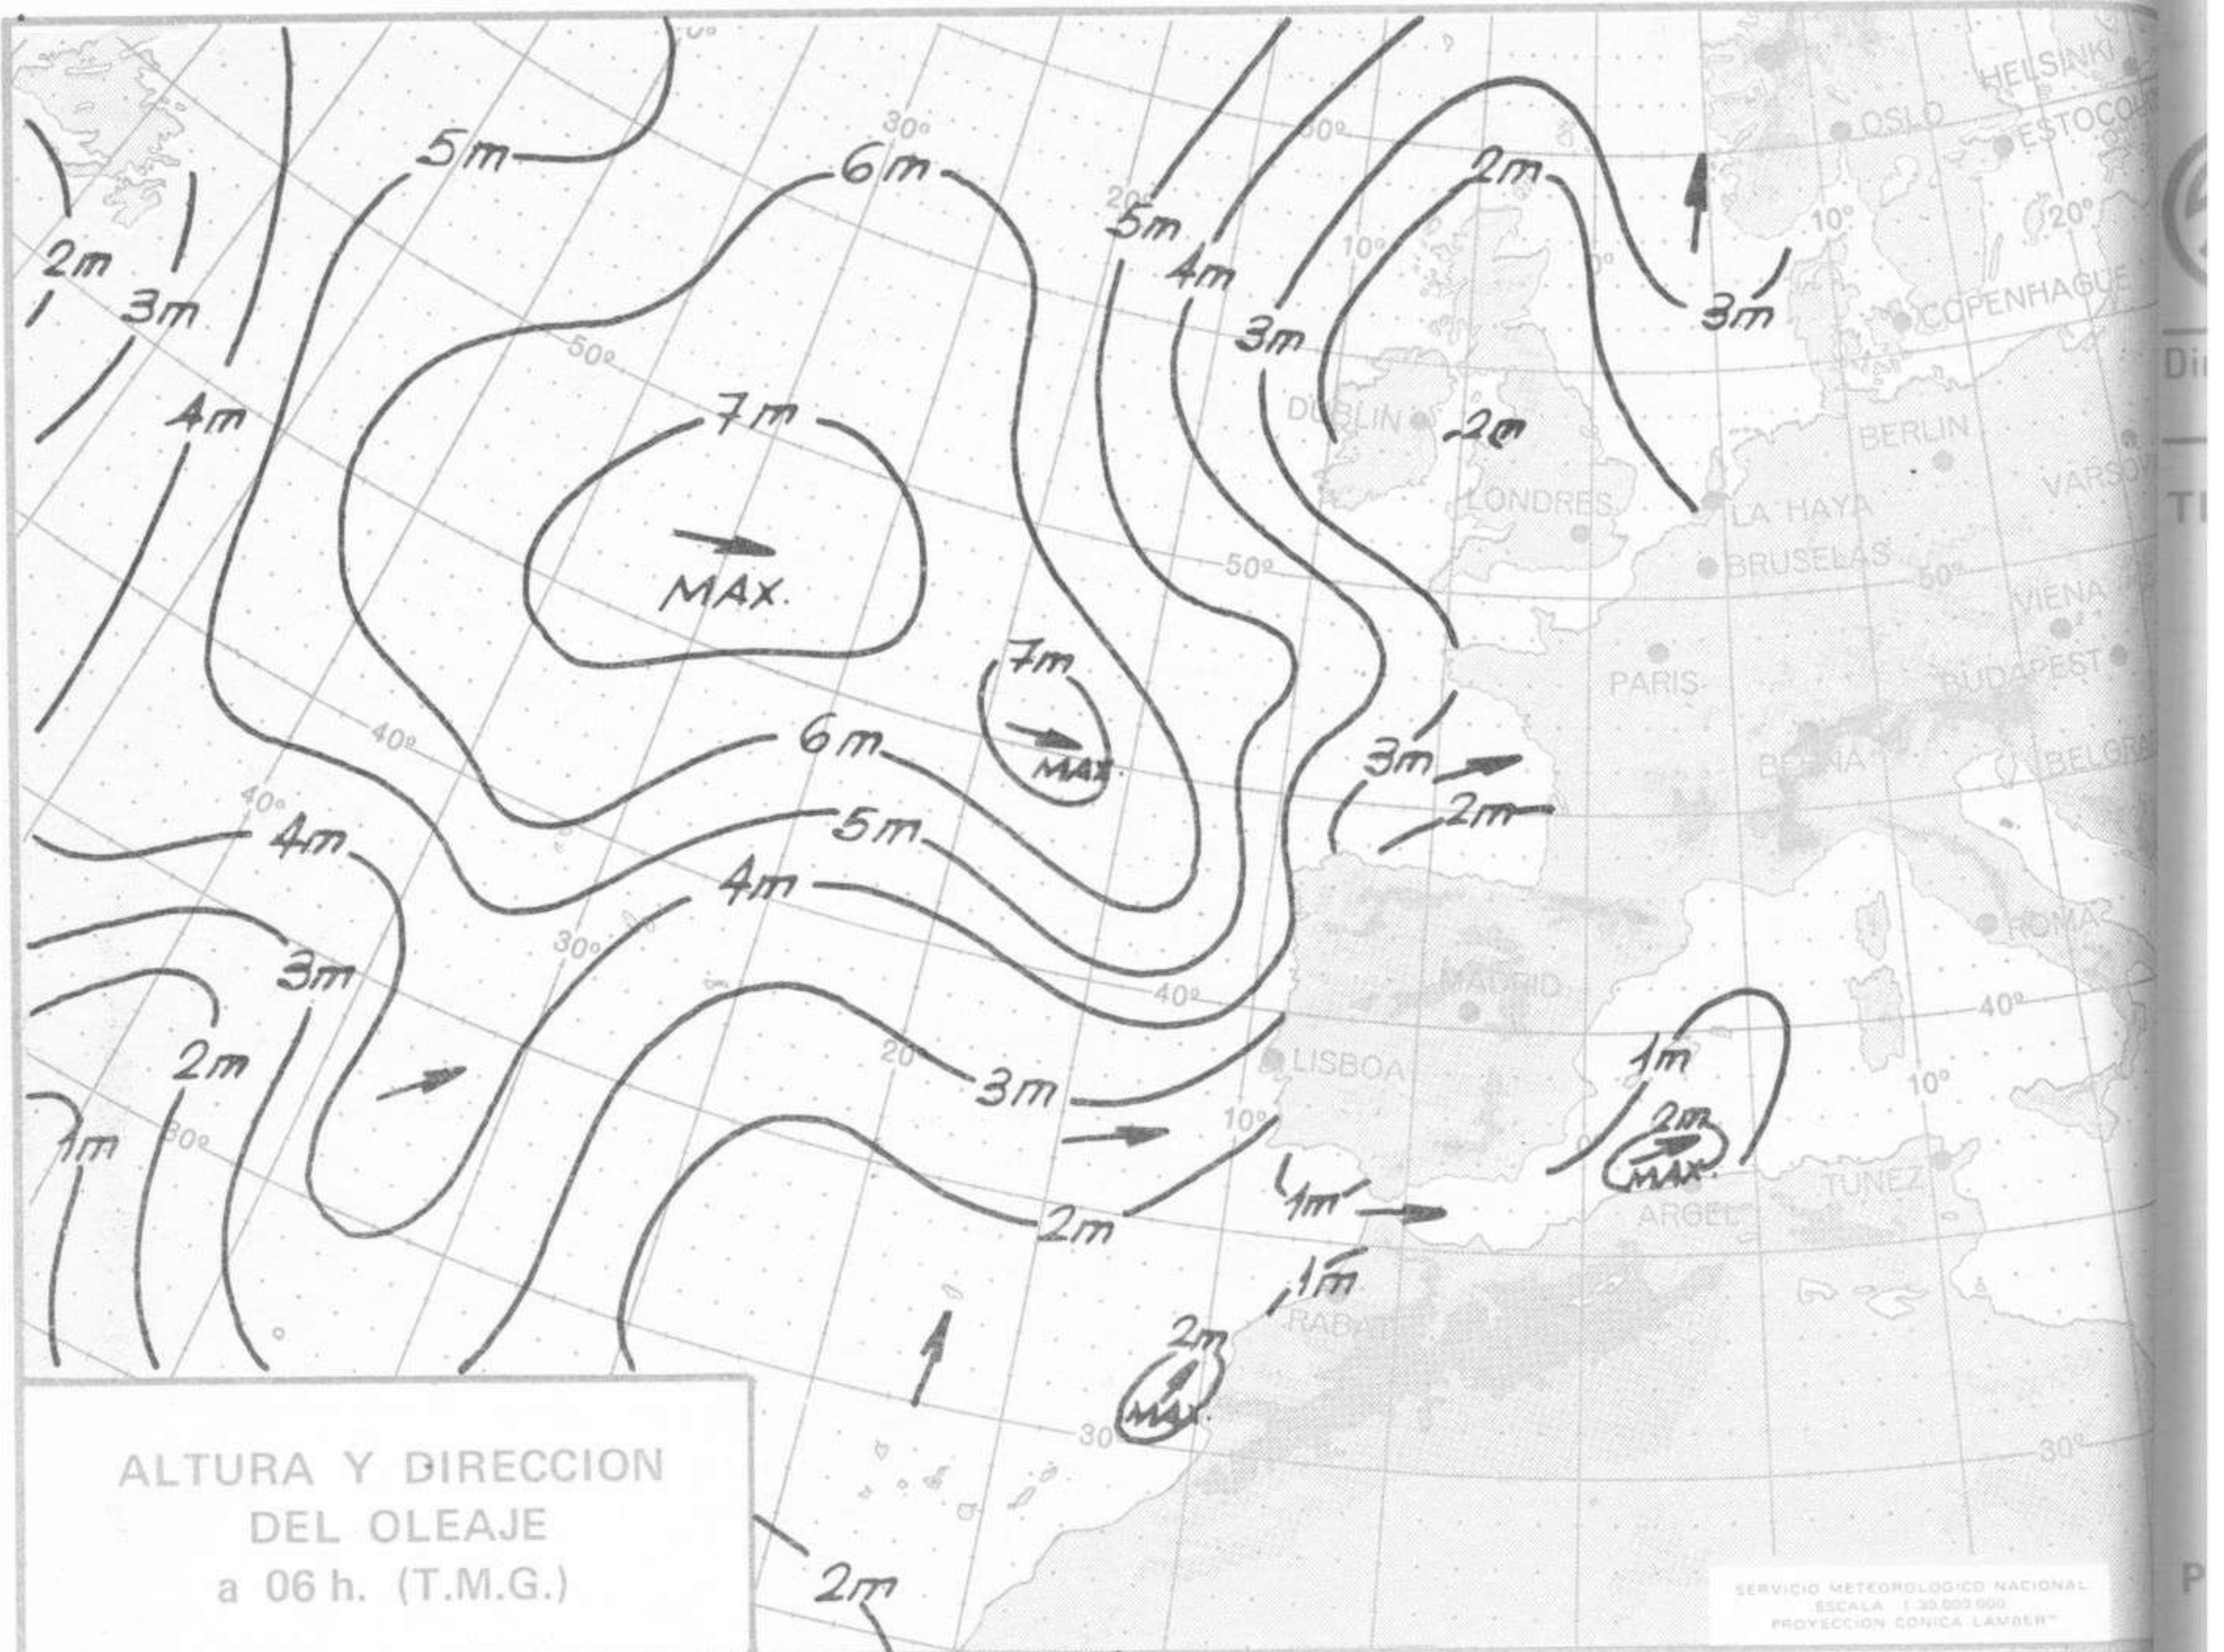

COMPLEMENTO A LA INFORMACION TECNICA DIARIA

Dirección postal: Centro de Análisis y Predicción (Ciudad Universitaria), Apartado 285 - Madrid - 3 - (España) - Teléfono: 244 35 00
Fonometeo local: teléfono 094 - Fonometeo España: teléfono 232 69 40 de Madrid

MADRID, Lunes 7 de ENERO de 1.974

		R A D I O S O N D E O S														
		Sondeos a 00 horas (TMG)						Sondeos a 12 horas (TMG)								
		Presiones tipo			Puntos notables			Presiones tipo			Puntos notables					
		PPP	hhh	TT	DD	dd	ff	PPP	TT	DD	PPP	TT	DD	PPP	TT	DD
La Coruña 08.001	1000	119	14	16	21	15	107	14	19		1000	185	13	37	23	10
	850	1469	6	33	24	37	930	10	09		850	1579	3	59	25	31
	700	3033	-4	29	25	37	906	10	pp		700	3087	-5	68	25	30
	500	5620	-18	60	25	56	870	6	10		500	5630	-21	13	17	57
	400	7250	-30	30			801	4	60		400	7260	-32	40		
	300	9230	-45	41			655	-7	10		300	9230	-47	44		
	250	10420	-55				634	-7	69		250	10410	-57			
	200						560	-11	69		200					
	150						399	-30	12		150					
	100						319	-42	49		100					
	70						268	-48	39		70					
50						225	-60			50						
30										30						
20										20						
Madrid / Barajas 08.221	1000	180					949	12	04		1000	214				
	850	1543	7	15	25	36	821	6	18		850	1571	7	16	24	30
	700	3115	-2	10	28	38	618	-7	06		700	3132	-3	59	29	36
	500	5720	-18	37	28	50	450	-24	61		500	5750	-18		27	52
	400	7340	-31		28	50	250	-56			400	7380	-39		27	50
	300	9330	-46		28	60	199	-67			300	9370	-46		27	52
	250	10520	-56		28	60					250	10550	-55		27	60
	200	11900	-67		28	60					200	11950	-64		28	65
	150										150	13780	-62		27	70
	100										100	16180	-67		27	60
	70										70					
50										50						
30										30						
20										20						
Palma de Mallorca / Ben Bonet 08.302	1000	184	15	56	23	16	1016	16	56		1000	200	19	59	25	21
	850	1547	9	43	27	19	885	11	56		850	1579	12	57	30	31
	700	3130	1	29	28	35	778	4	09		700	3179	4	72	29	35
	500	5770	-14	01	29	35	614	-3	56		500	5830	-13	63	29	57
	400	7420	25	56	29	60	497	-14	00		400	7490	-26		28	35
	300	9450	-40	48	29	86	382	-28	06		300	9510	-41		29	70
	250	10670	-48				285	-42	50		250	10730	-50		28	84
	200	12120	-55				208	-55			200	12150	-58			
	150	16500	-59				194	-55			150	13970	-57			
	100						108	-60			100	16510	-59			
	70										70					
50										50						
30										30						
20										20						
Santa Cruz de Tenerife 60.020	1000	195	14	57	22	06	1019	16	56		1000	180	20	55	08	04
	850	1572	13		08	08	981	16	57		850	1556	11		10	06
	700	3174	5		09	06	943	17	65		700	3256	5		11	08
	500	5790	-15		08	14	642	1			500	5800	-15		11	12
	400	7430	-29		10	16	394	-30			400	7540	-28		11	14
	300	9450	-43		15	20	207	-59			300	9540	-42		11	10
	250	10660	-51		17	20	177	-59			250	10760	-49		22	20
	200	12090	-58		26	25	109	-11			200	12200	-56		23	30
	150	13980	-63		24	30					150	13990	-64		24	30
	100	16310	-63		24	30					100	16420	-73		25	30
	70										70					
50										50						
30										30						
20										20						

V I E N T O E N A L T I T U D																
Estación	Tipo de Sonda	Indicativo	dia/hora	Tierra dd ff	1000m dd ff	1500m dd ff	2000m dd ff	3000m dd ff	4000m dd ff	5500m dd ff	7000m dd ff	9000m dd ff	10500m dd ff	12000m dd ff	13500m dd ff	16000m dd ff