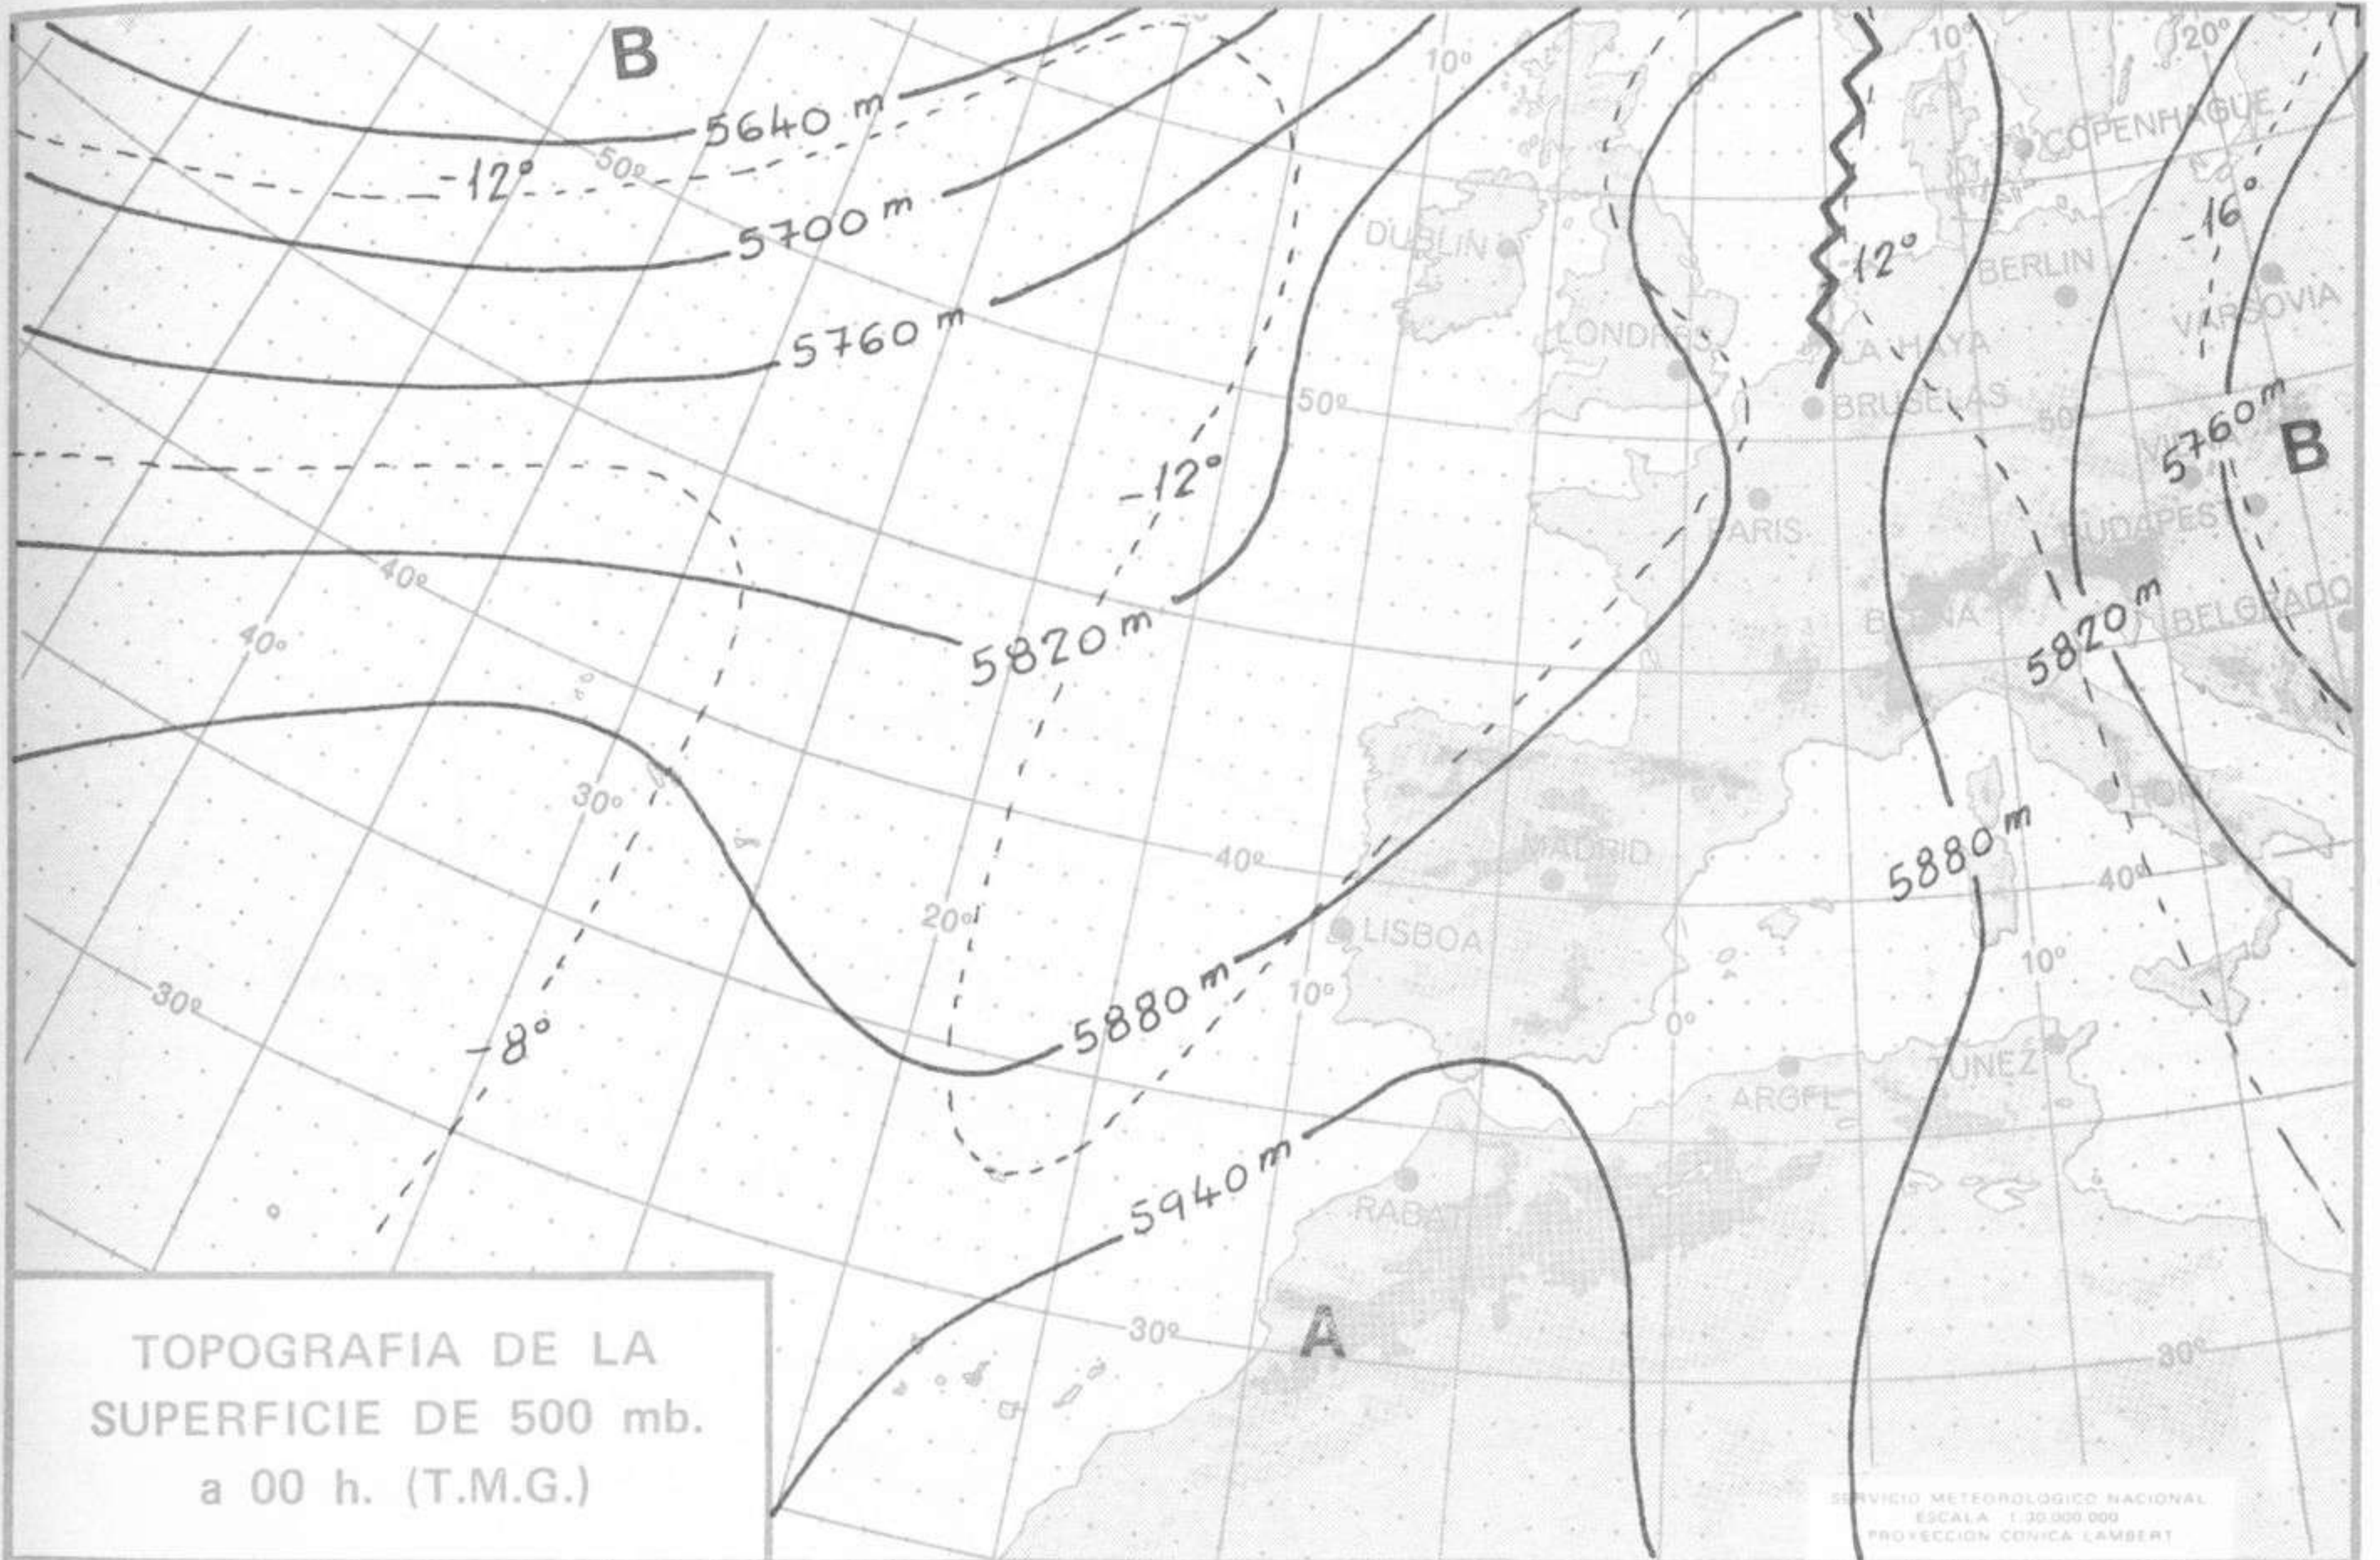

Dirección postal: Centro de Análisis y Predicción (Ciudad Universitaria), Apartado 285 - Madrid - 3 - (España) - Teléfono: 244 35 00
Fonometeo local: teléfono 094 - Fonometeo España: teléfono 232 69 40 de Madrid