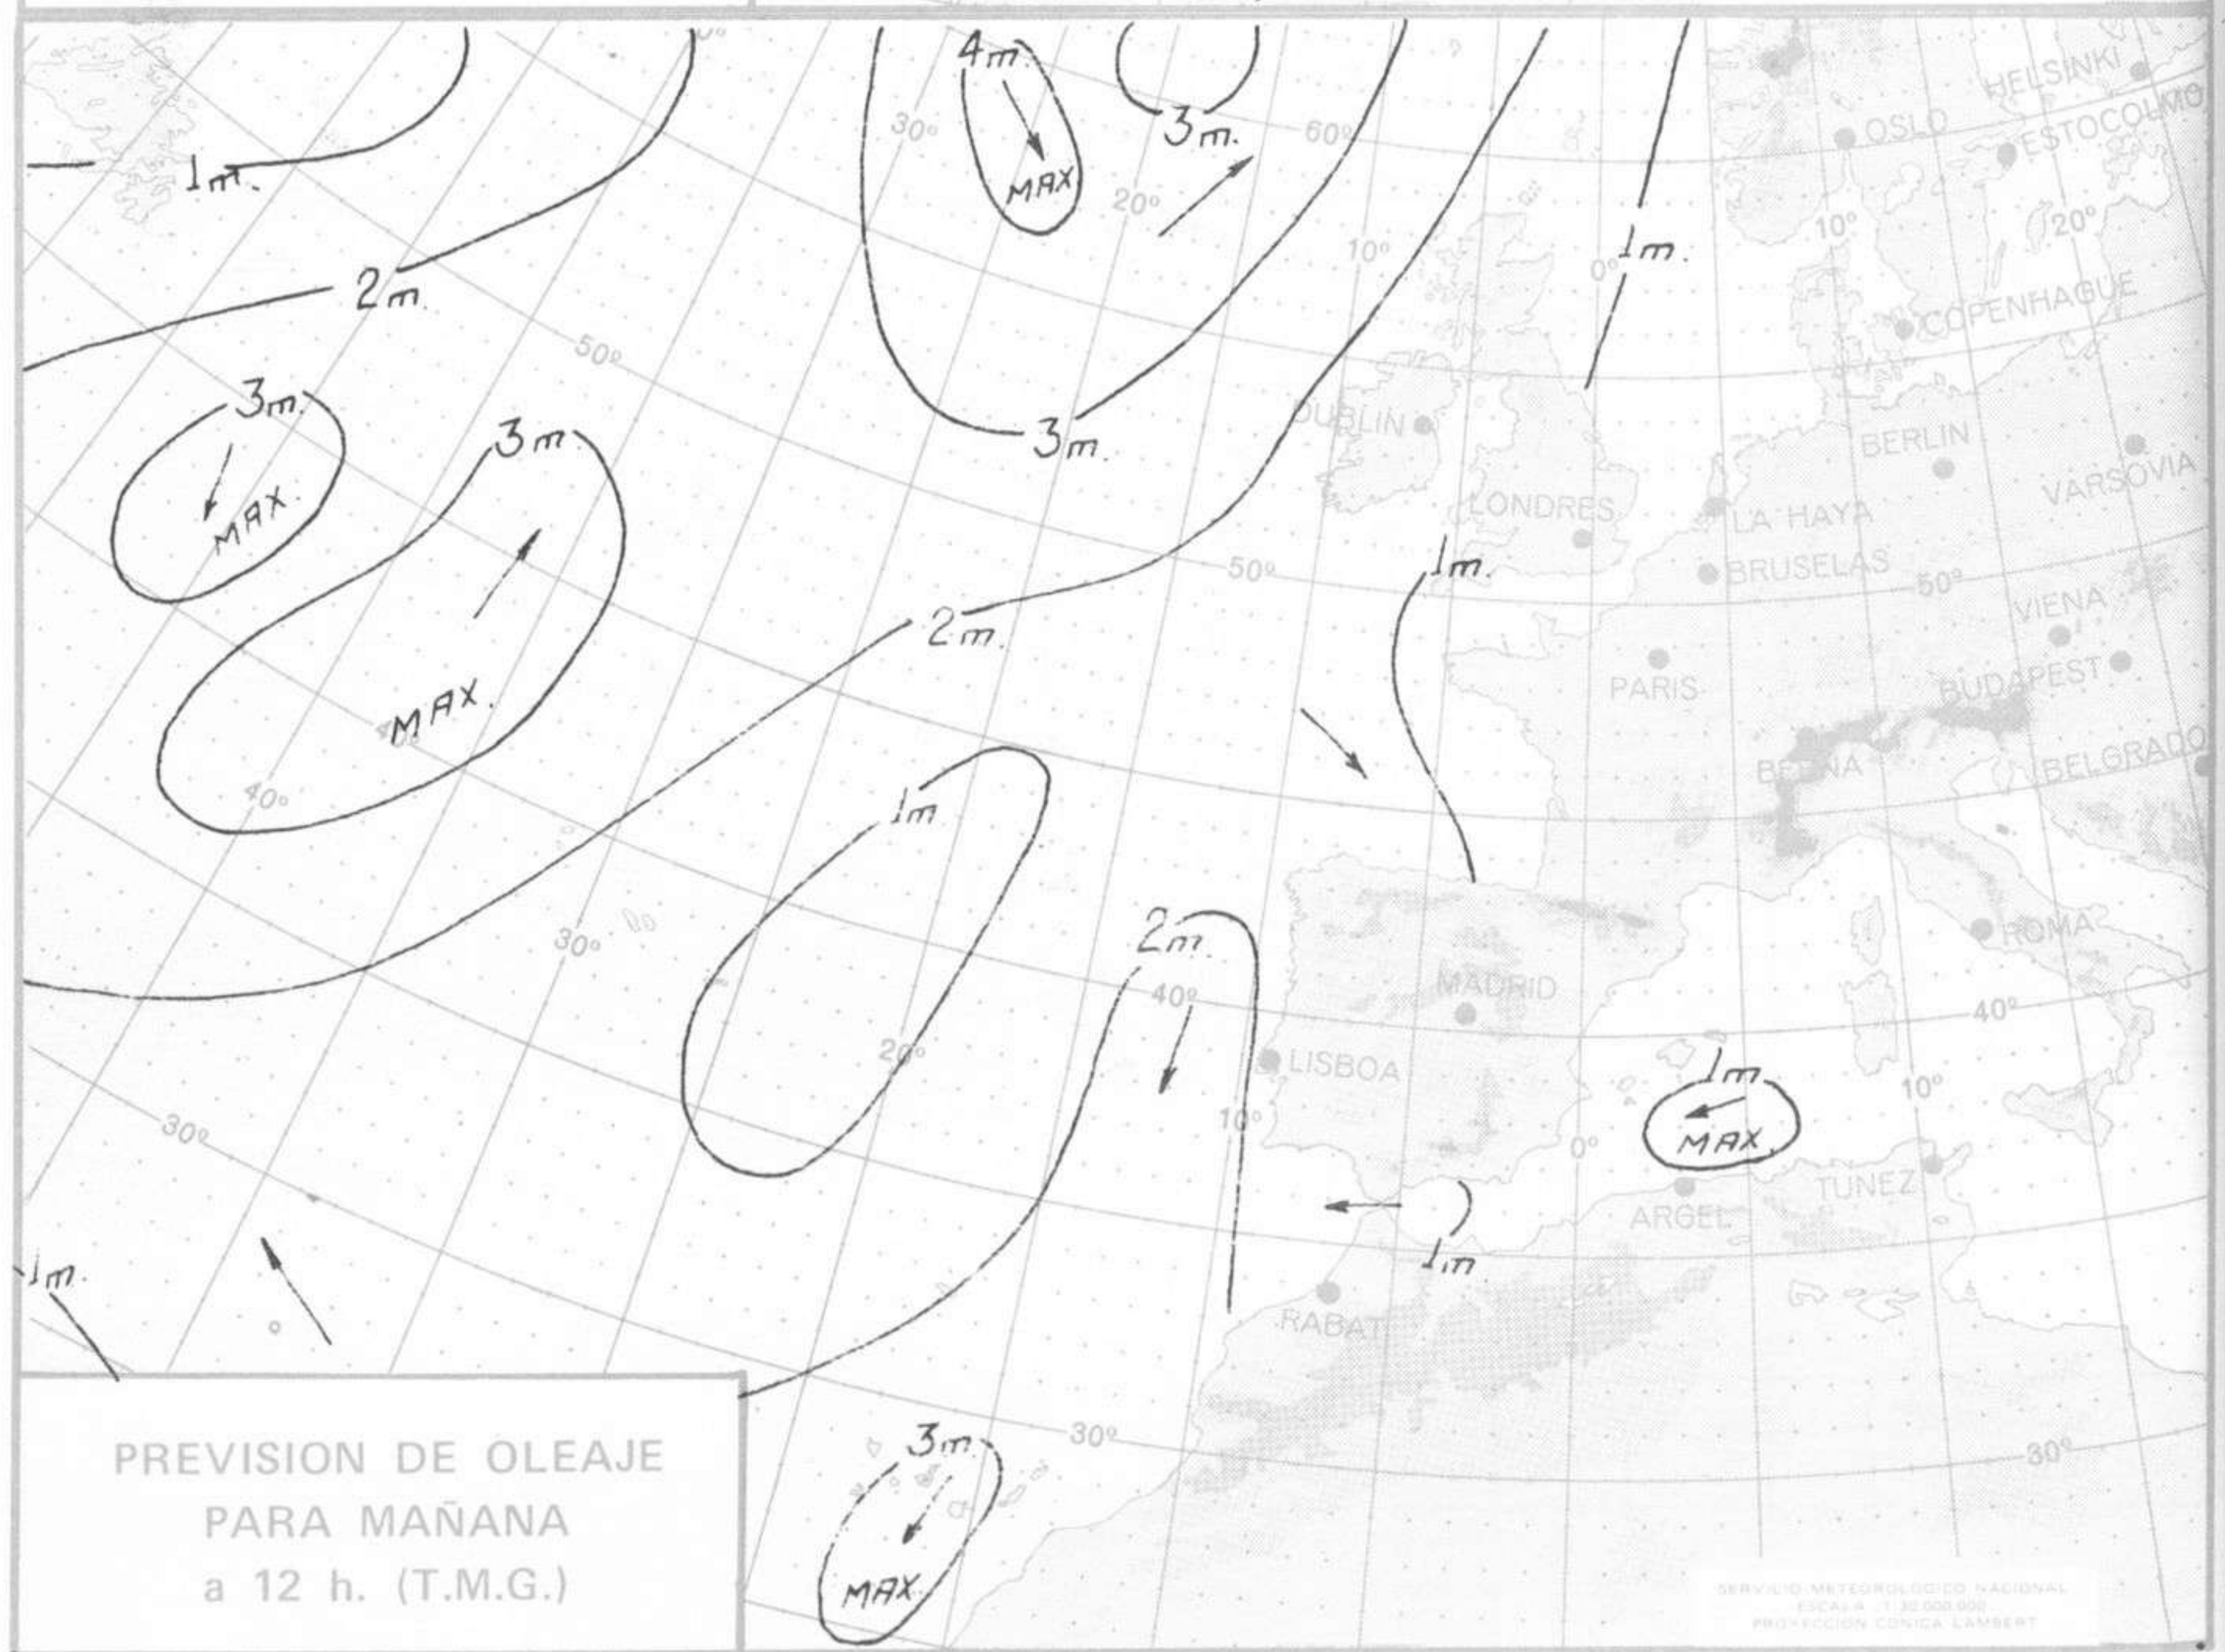

PREVISION DE OLEAJE
PARA MAÑANA
a 12 h. (T.M.G.)