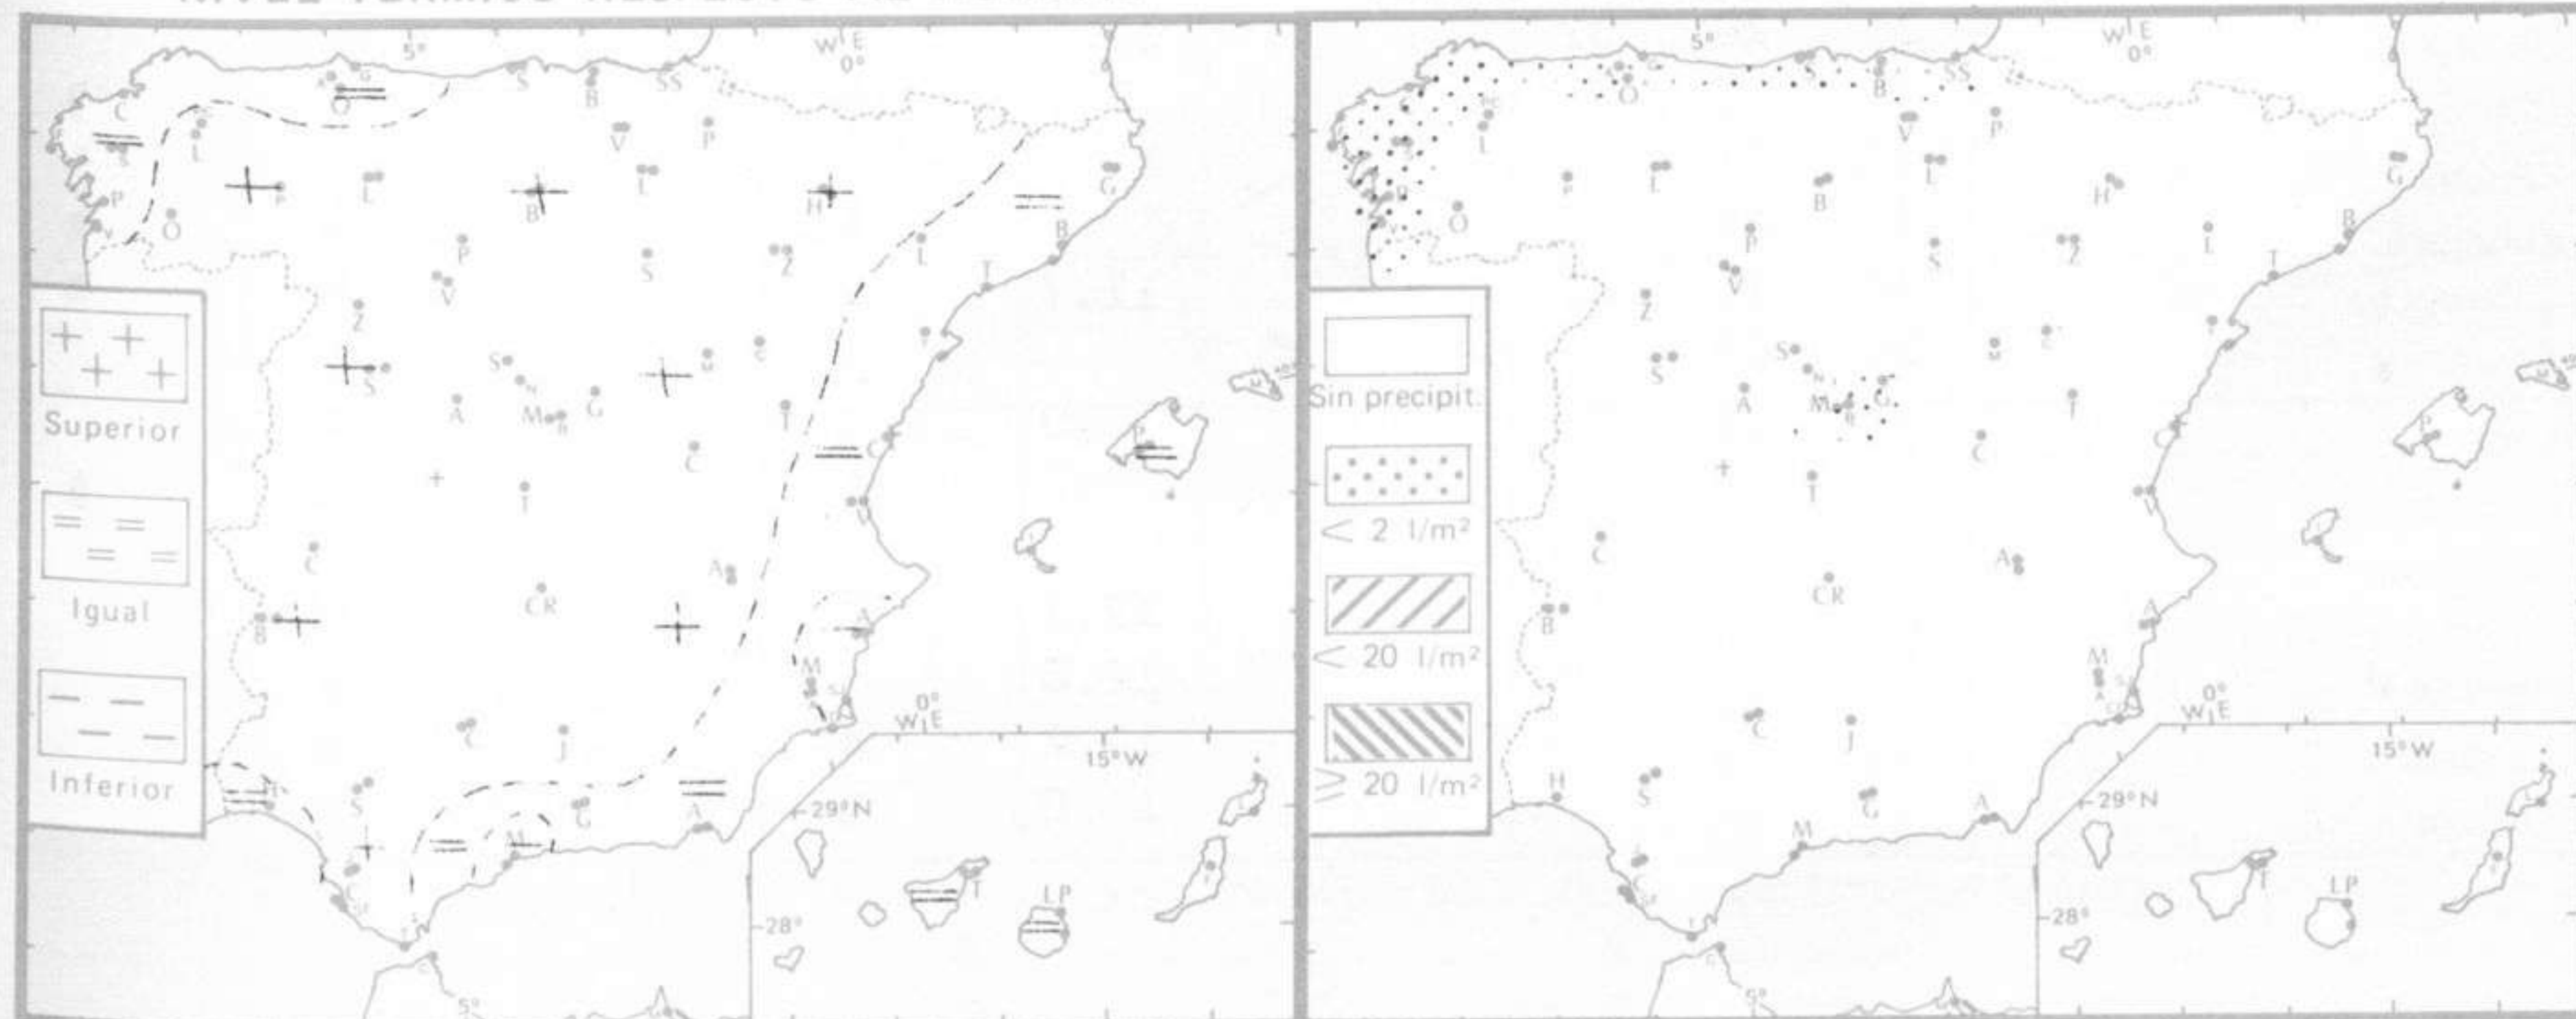

Vientos fuertes: Ha soplado Levante fuerte en el Estrecho.

Temperaturas destacables: Han sido moderadas en los archipiélagos y en las costas y altas en las zonas del interior, especialmente en Extremadura y Andalucía, donde han sobrepasado en unos 4º a sus valores normales. Córdoba registró 41º, Sevilla 40º y Badajoz, Ciudad Real y Jaén 39º. La mínima de hoy ha sido de 14º en Lugo y Valladolid. No han bajado de los 25º en Jaén, de los 23º en Cádiz, Cáceres y Huelva y de los 20º en numerosas capitales. A las 12 horas de hoy, la temperatura más alta la registraba Jerez de la Frontera con 36º y la más baja Coruña y Santander con 20 grados.

PRONOSTICO PARA MAÑANA:

En el Cantábrico y Rias Bajas de Galicia, nuboso con algunos chubascos. En el resto de Galicia, Duero, sistema Central y Pirineos, nubosidad de evolución diurna con chubascos tormentosos por la tarde o noche, que ocasionalmente pudieran extenderse a algunos puntos del Centro y alto Ebro. Poco nuboso en las demás regiones.

TENDENCIA PARA LOS DIAS .....15 y 16..:

Día 15: Continuará con análogas características.

Día 16: Tendencia a disminuir la inestabilidad en el cuadrante noroeste y sin cambios en las demás regiones.

NIVEL TERMICO RESPECTO AL NORMAL

AREAS CON PRECIPITACION (12 h. ayer a 12 h. hoy)