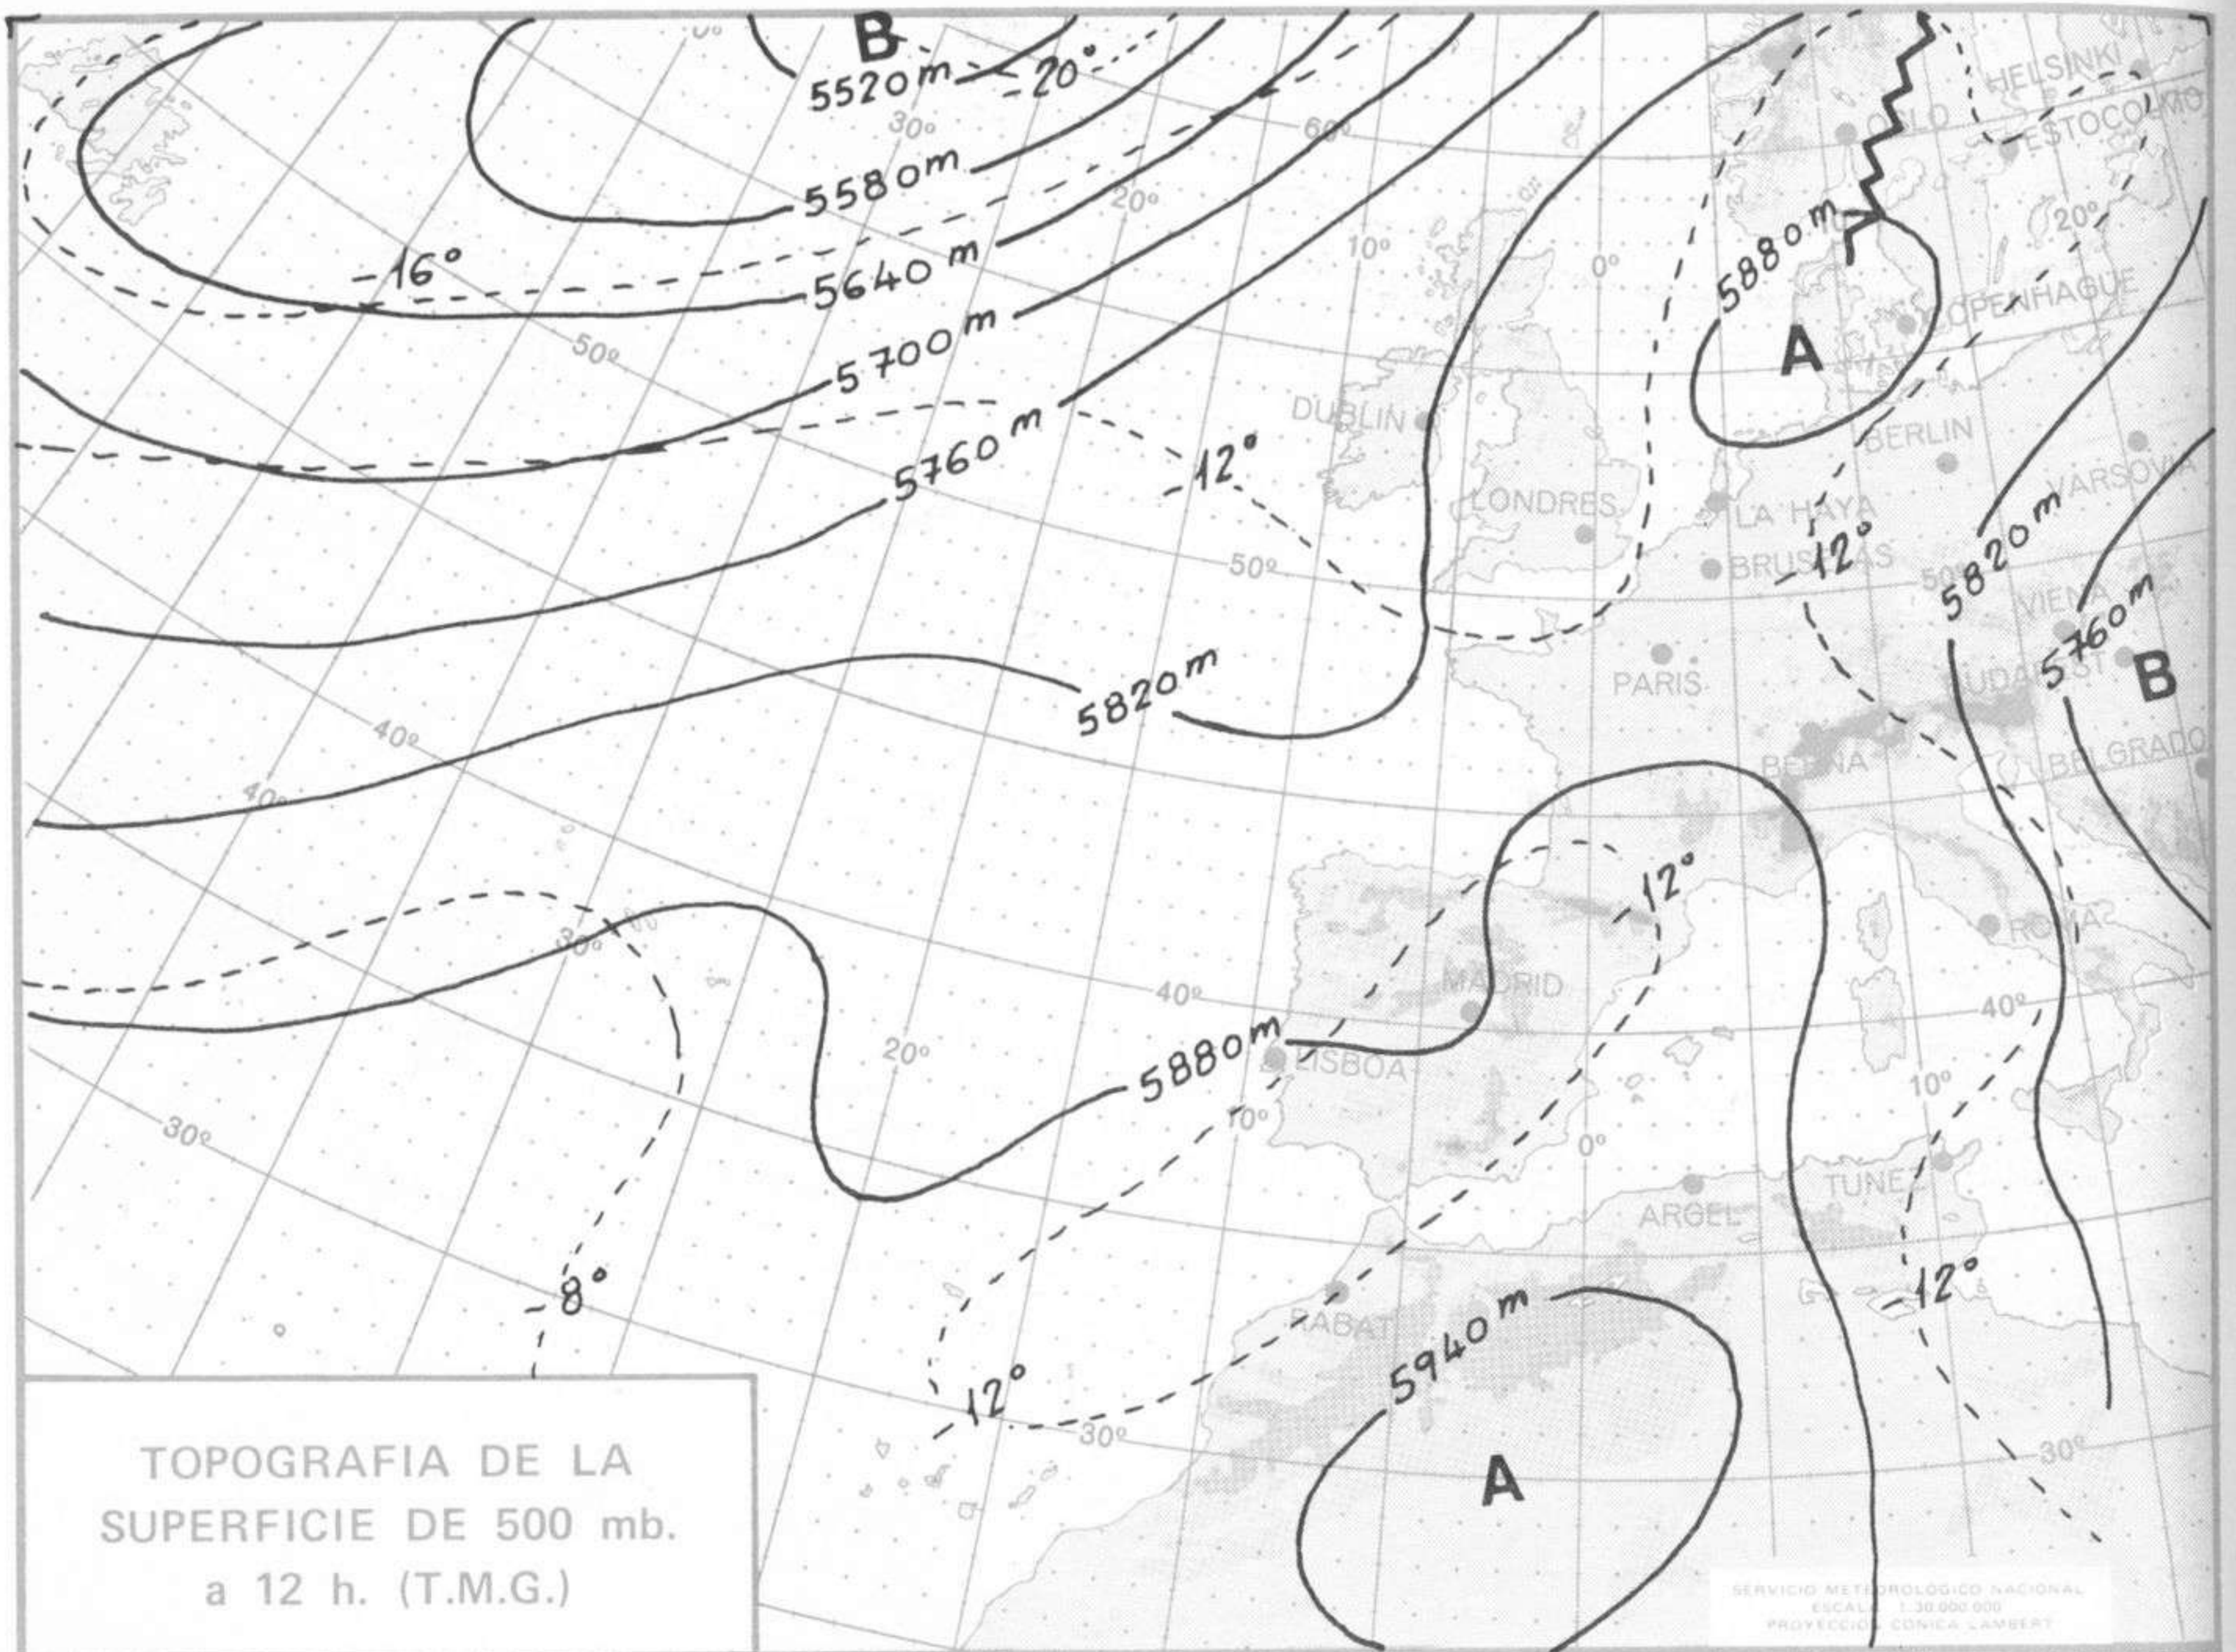

ISOBARAS Y FRENTES
PREVISTOS PARA MAÑANA
a 12 h. (T.M.G.)

PREVISION DE OLEAJE
PARA MAÑANA
a 12 h. (T.M.G.)

Dirección postal: Centro de Análisis y Predicción (Ciudad Universitaria), Apartado 285 - Madrid - 3 - (España) - Teléfono: 244 35 00
Fonometeo local: teléfono 094 - Fonometeo España: teléfono 232 69 40 de Madrid