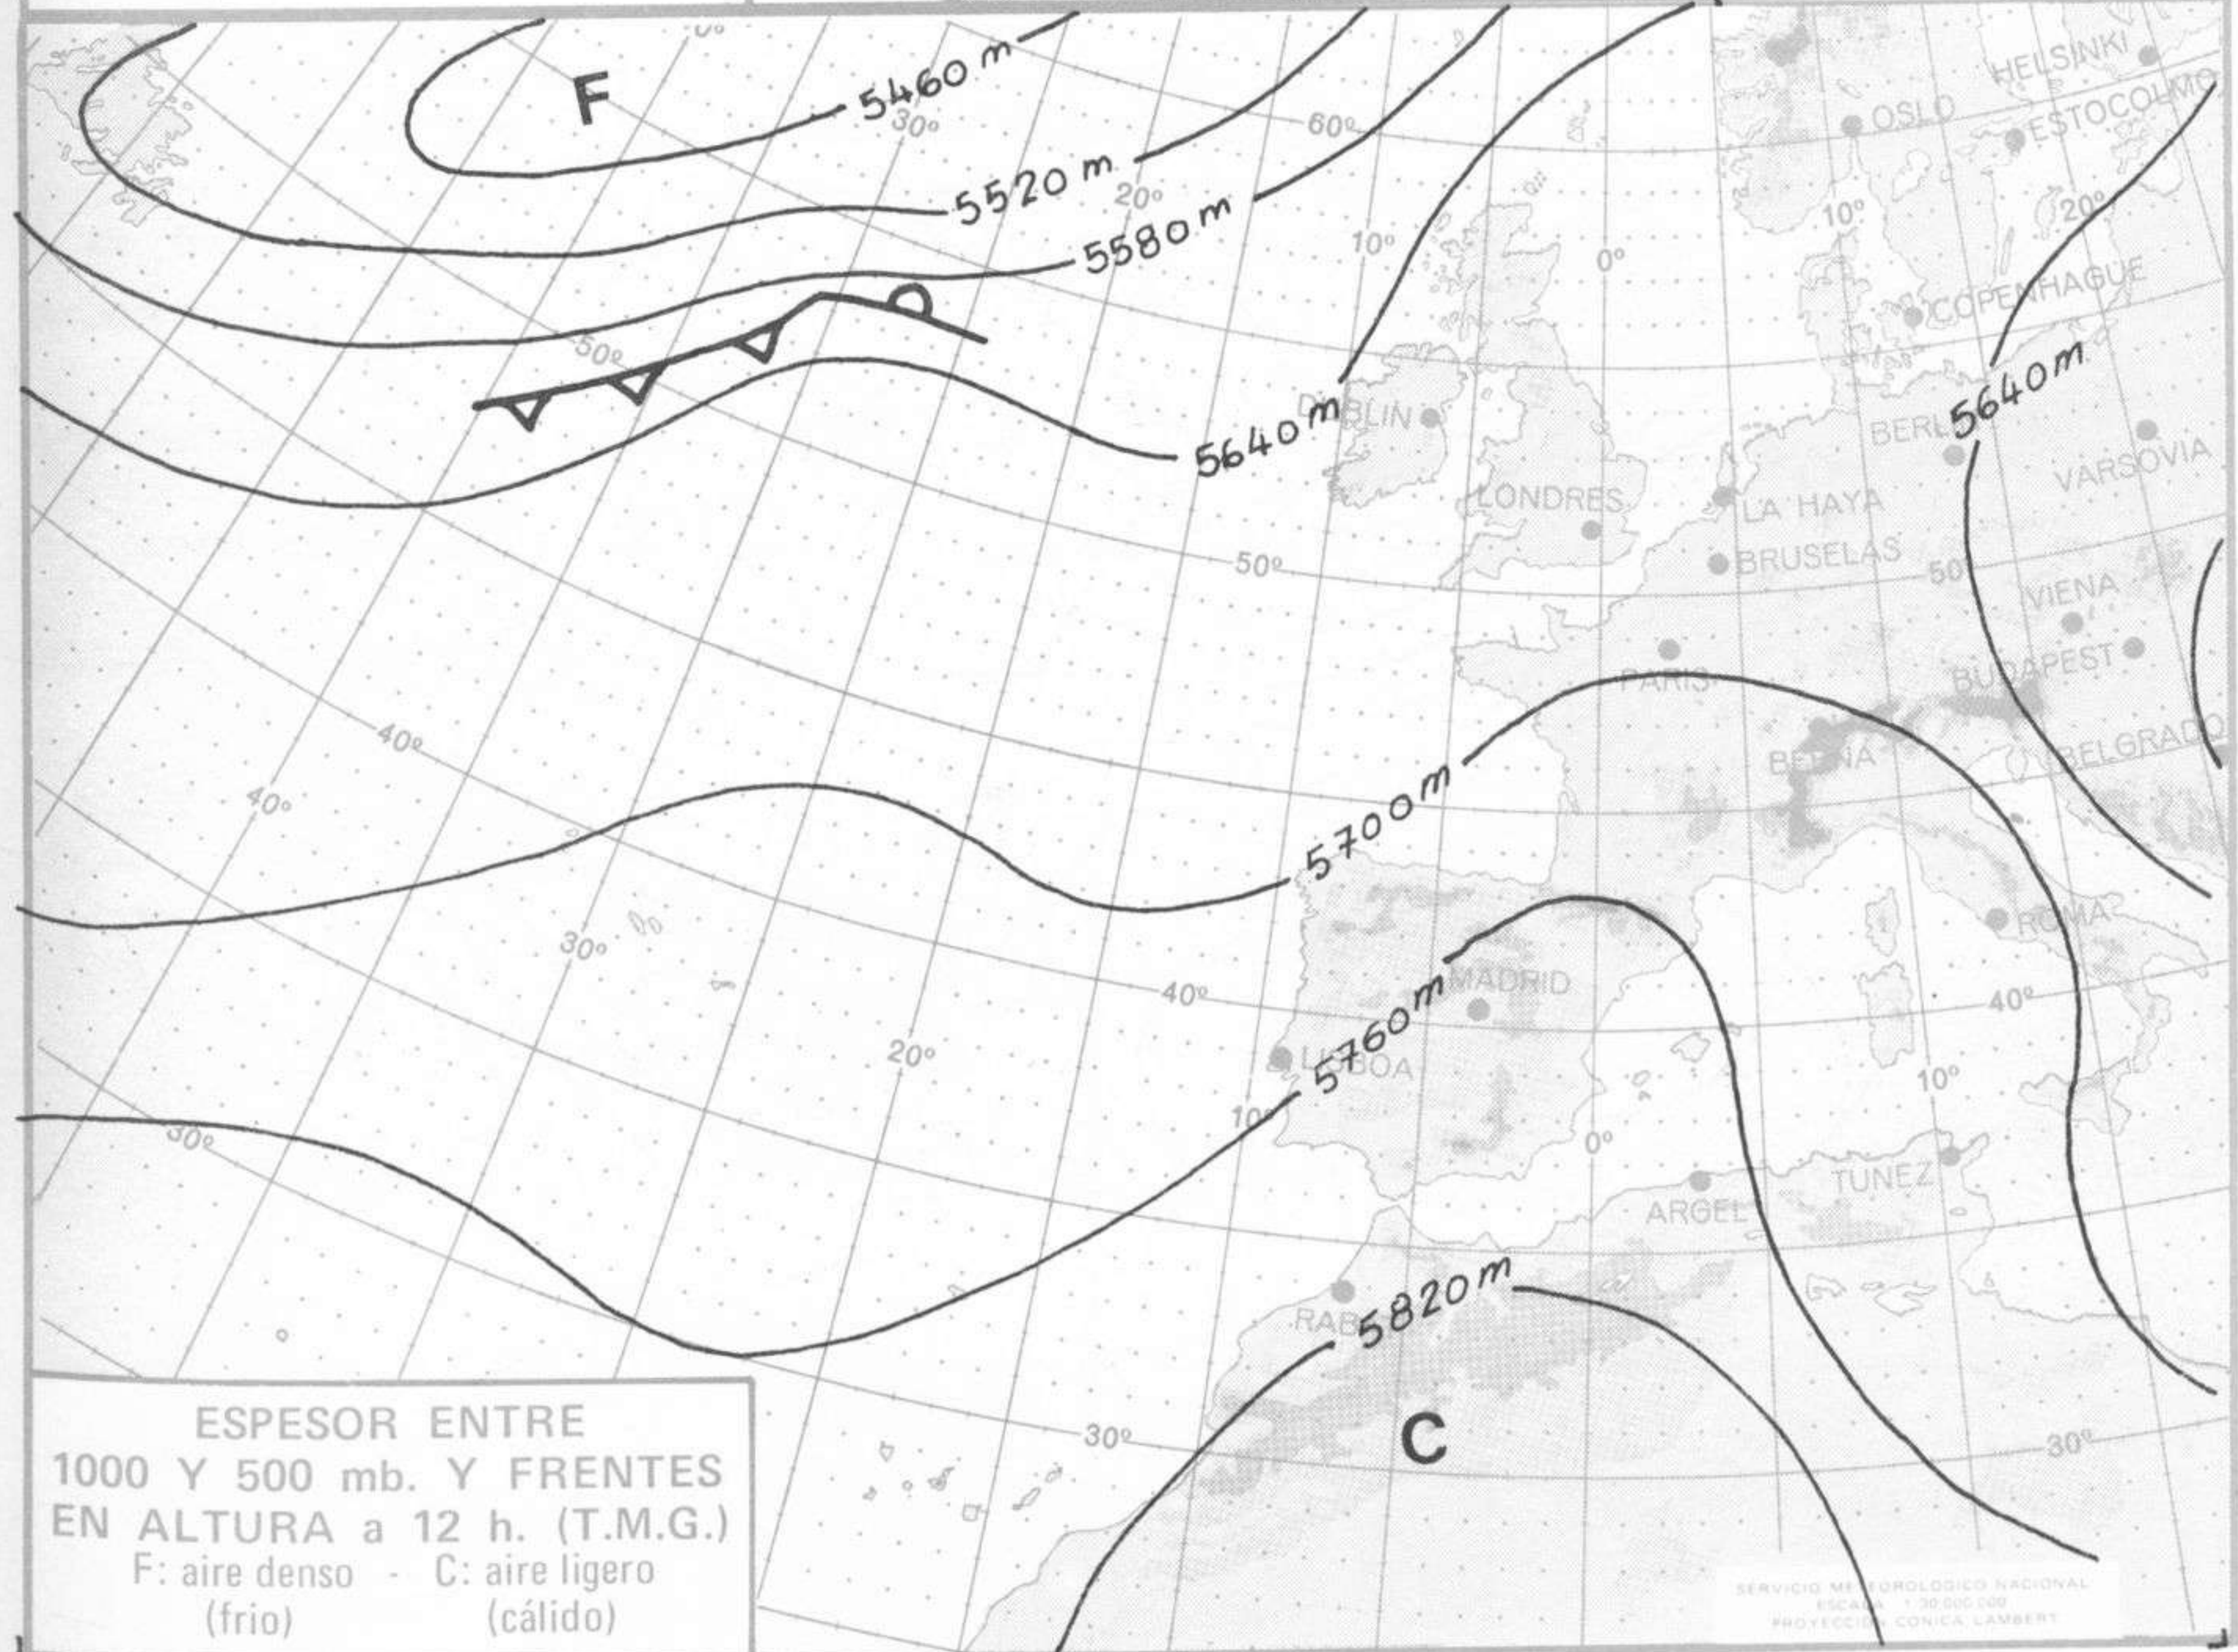

ISOBARAS Y FRENTES
PREVISTOS PARA MAÑANA
a 12 h. (T.M.G.)

PREVISION DE OLEAJE
PARA MAÑANA
a 12 h. (T.M.G.)

Dirección postal: Centro de Análisis y Predicción (Ciudad Universitaria), Apartado 285 - Madrid - 3 - (España) - Teléfono: 244 35 00
Fonometeo local: teléfono 094 - Fonometeo España: teléfono 232 69 40 de Madrid