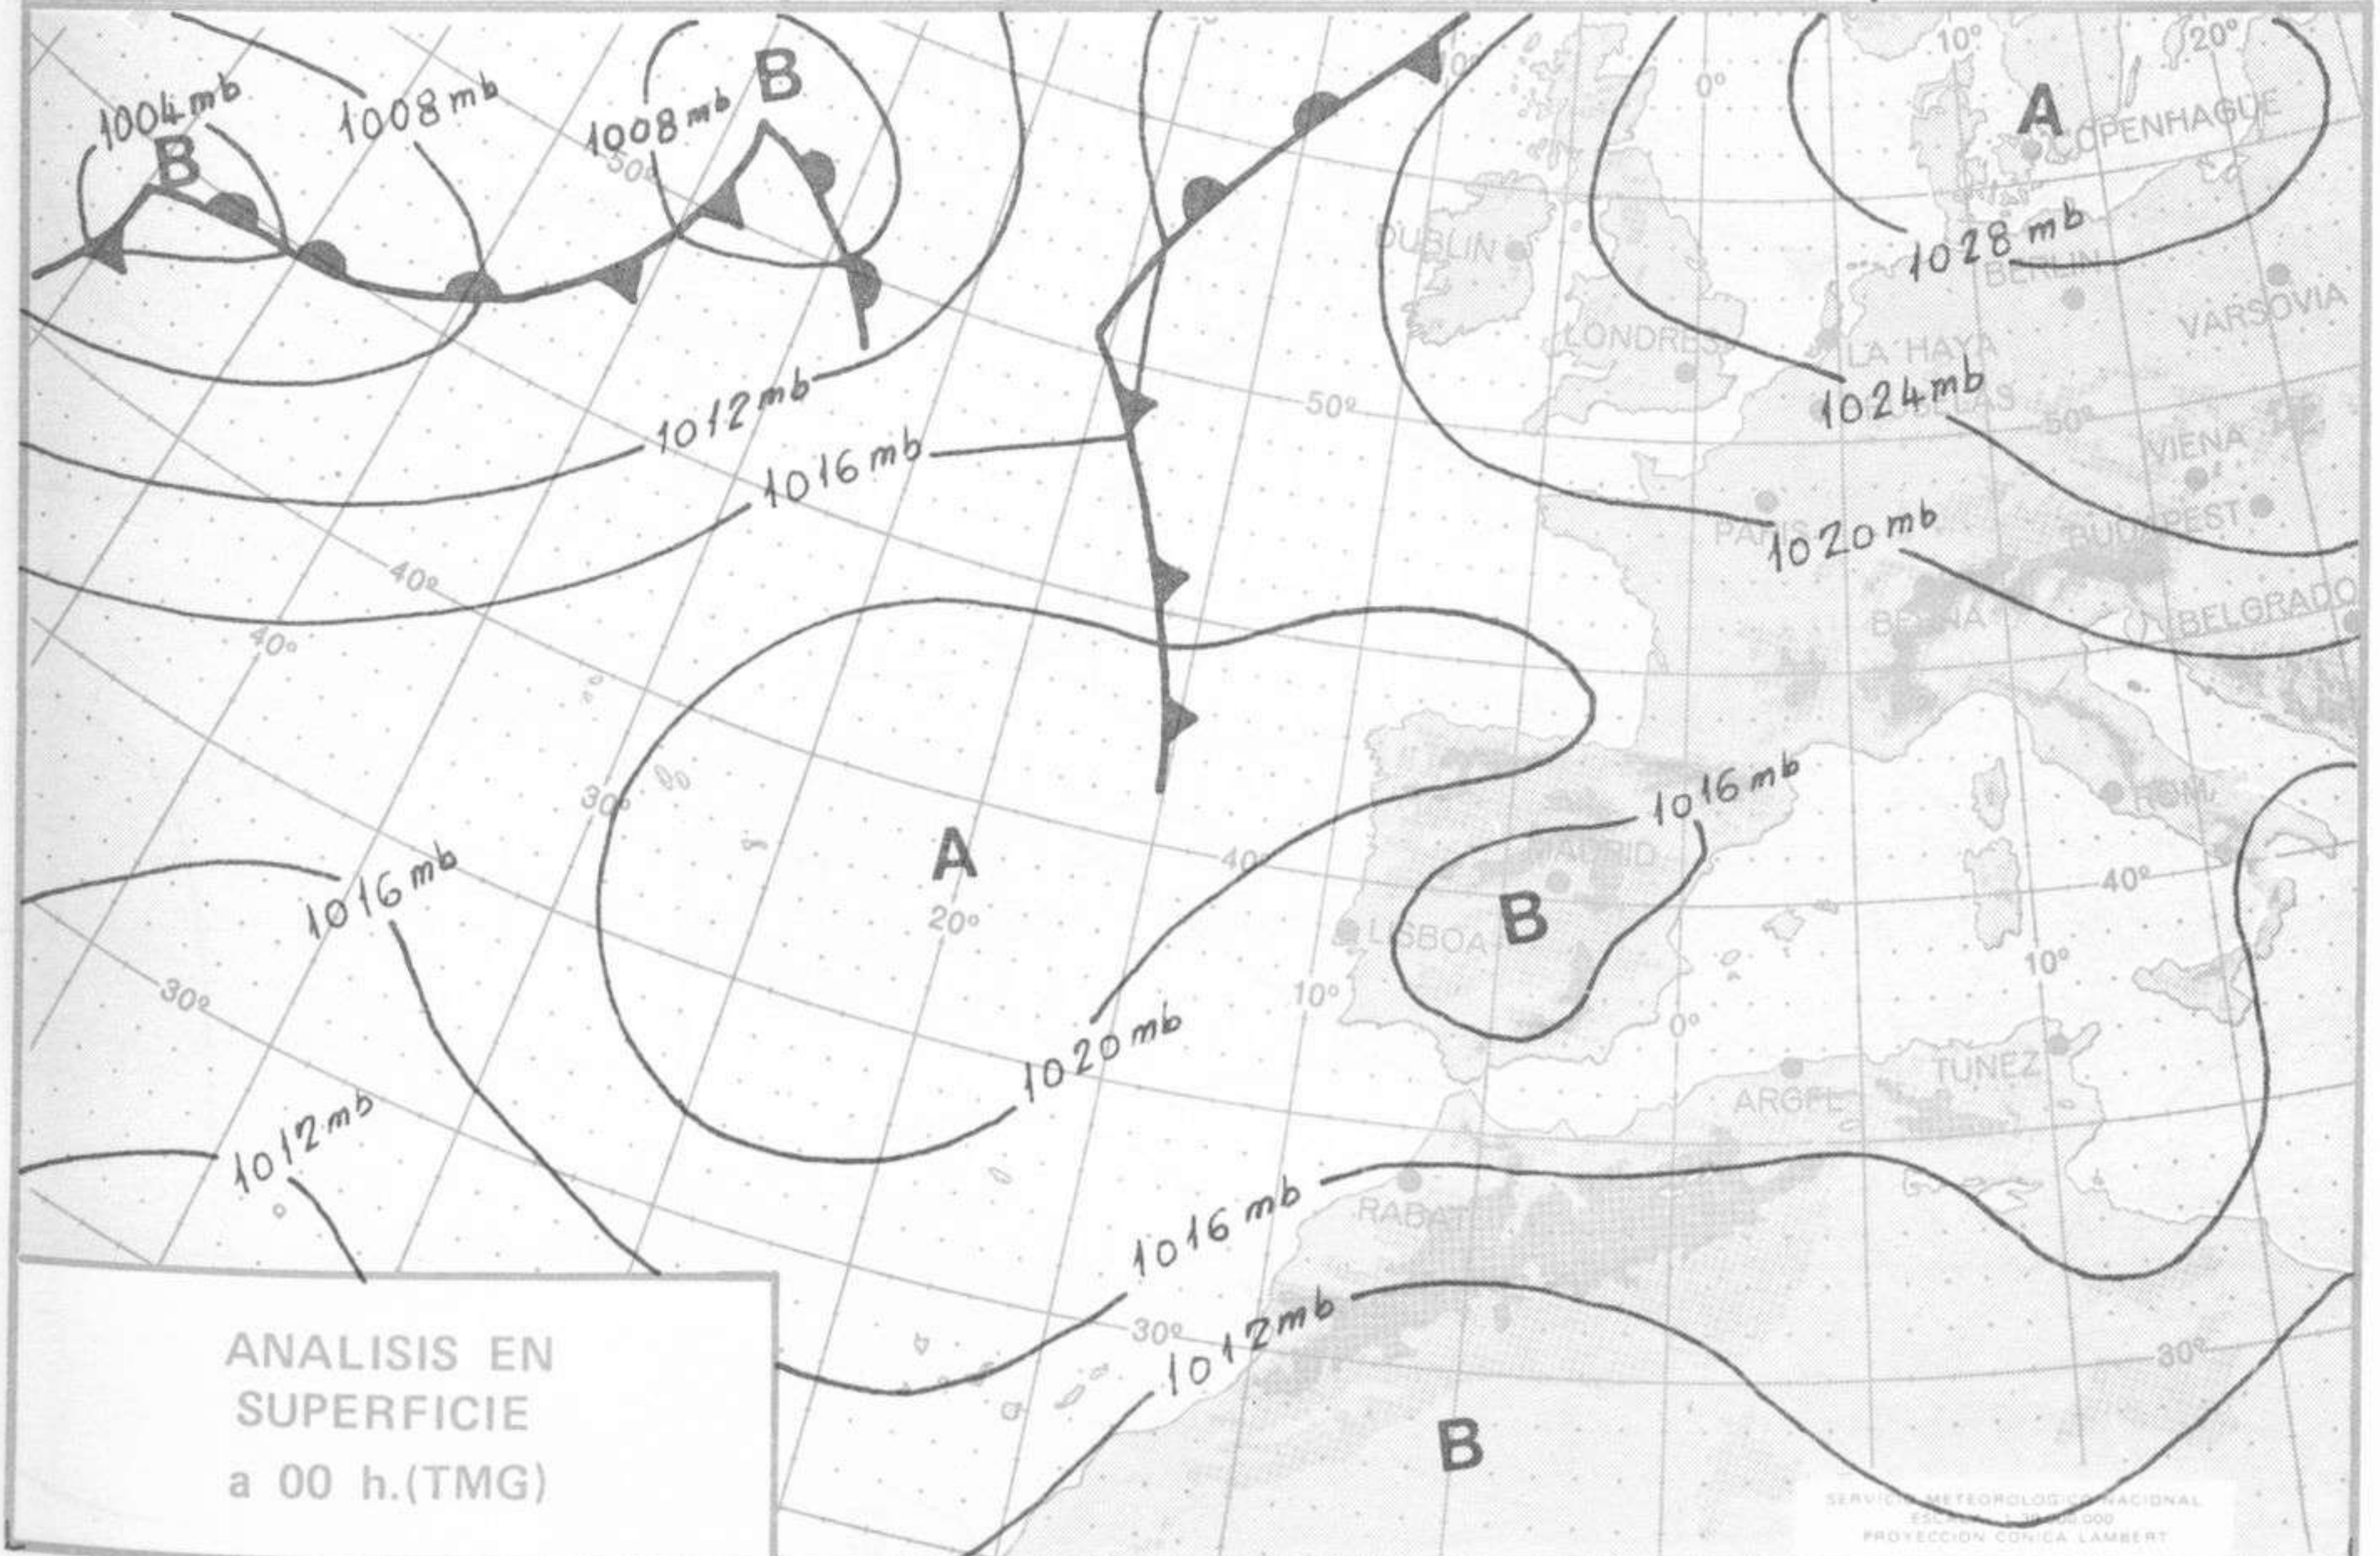

Dirección postal: Centro de Análisis y Predicción (Ciudad Universitaria), Apartado 285 - Madrid - 3 - (España) - Teléfono: 244 35 00
Fonometeo local: teléfono 094 - Fonometeo España: teléfono 232 69 40 de Madrid