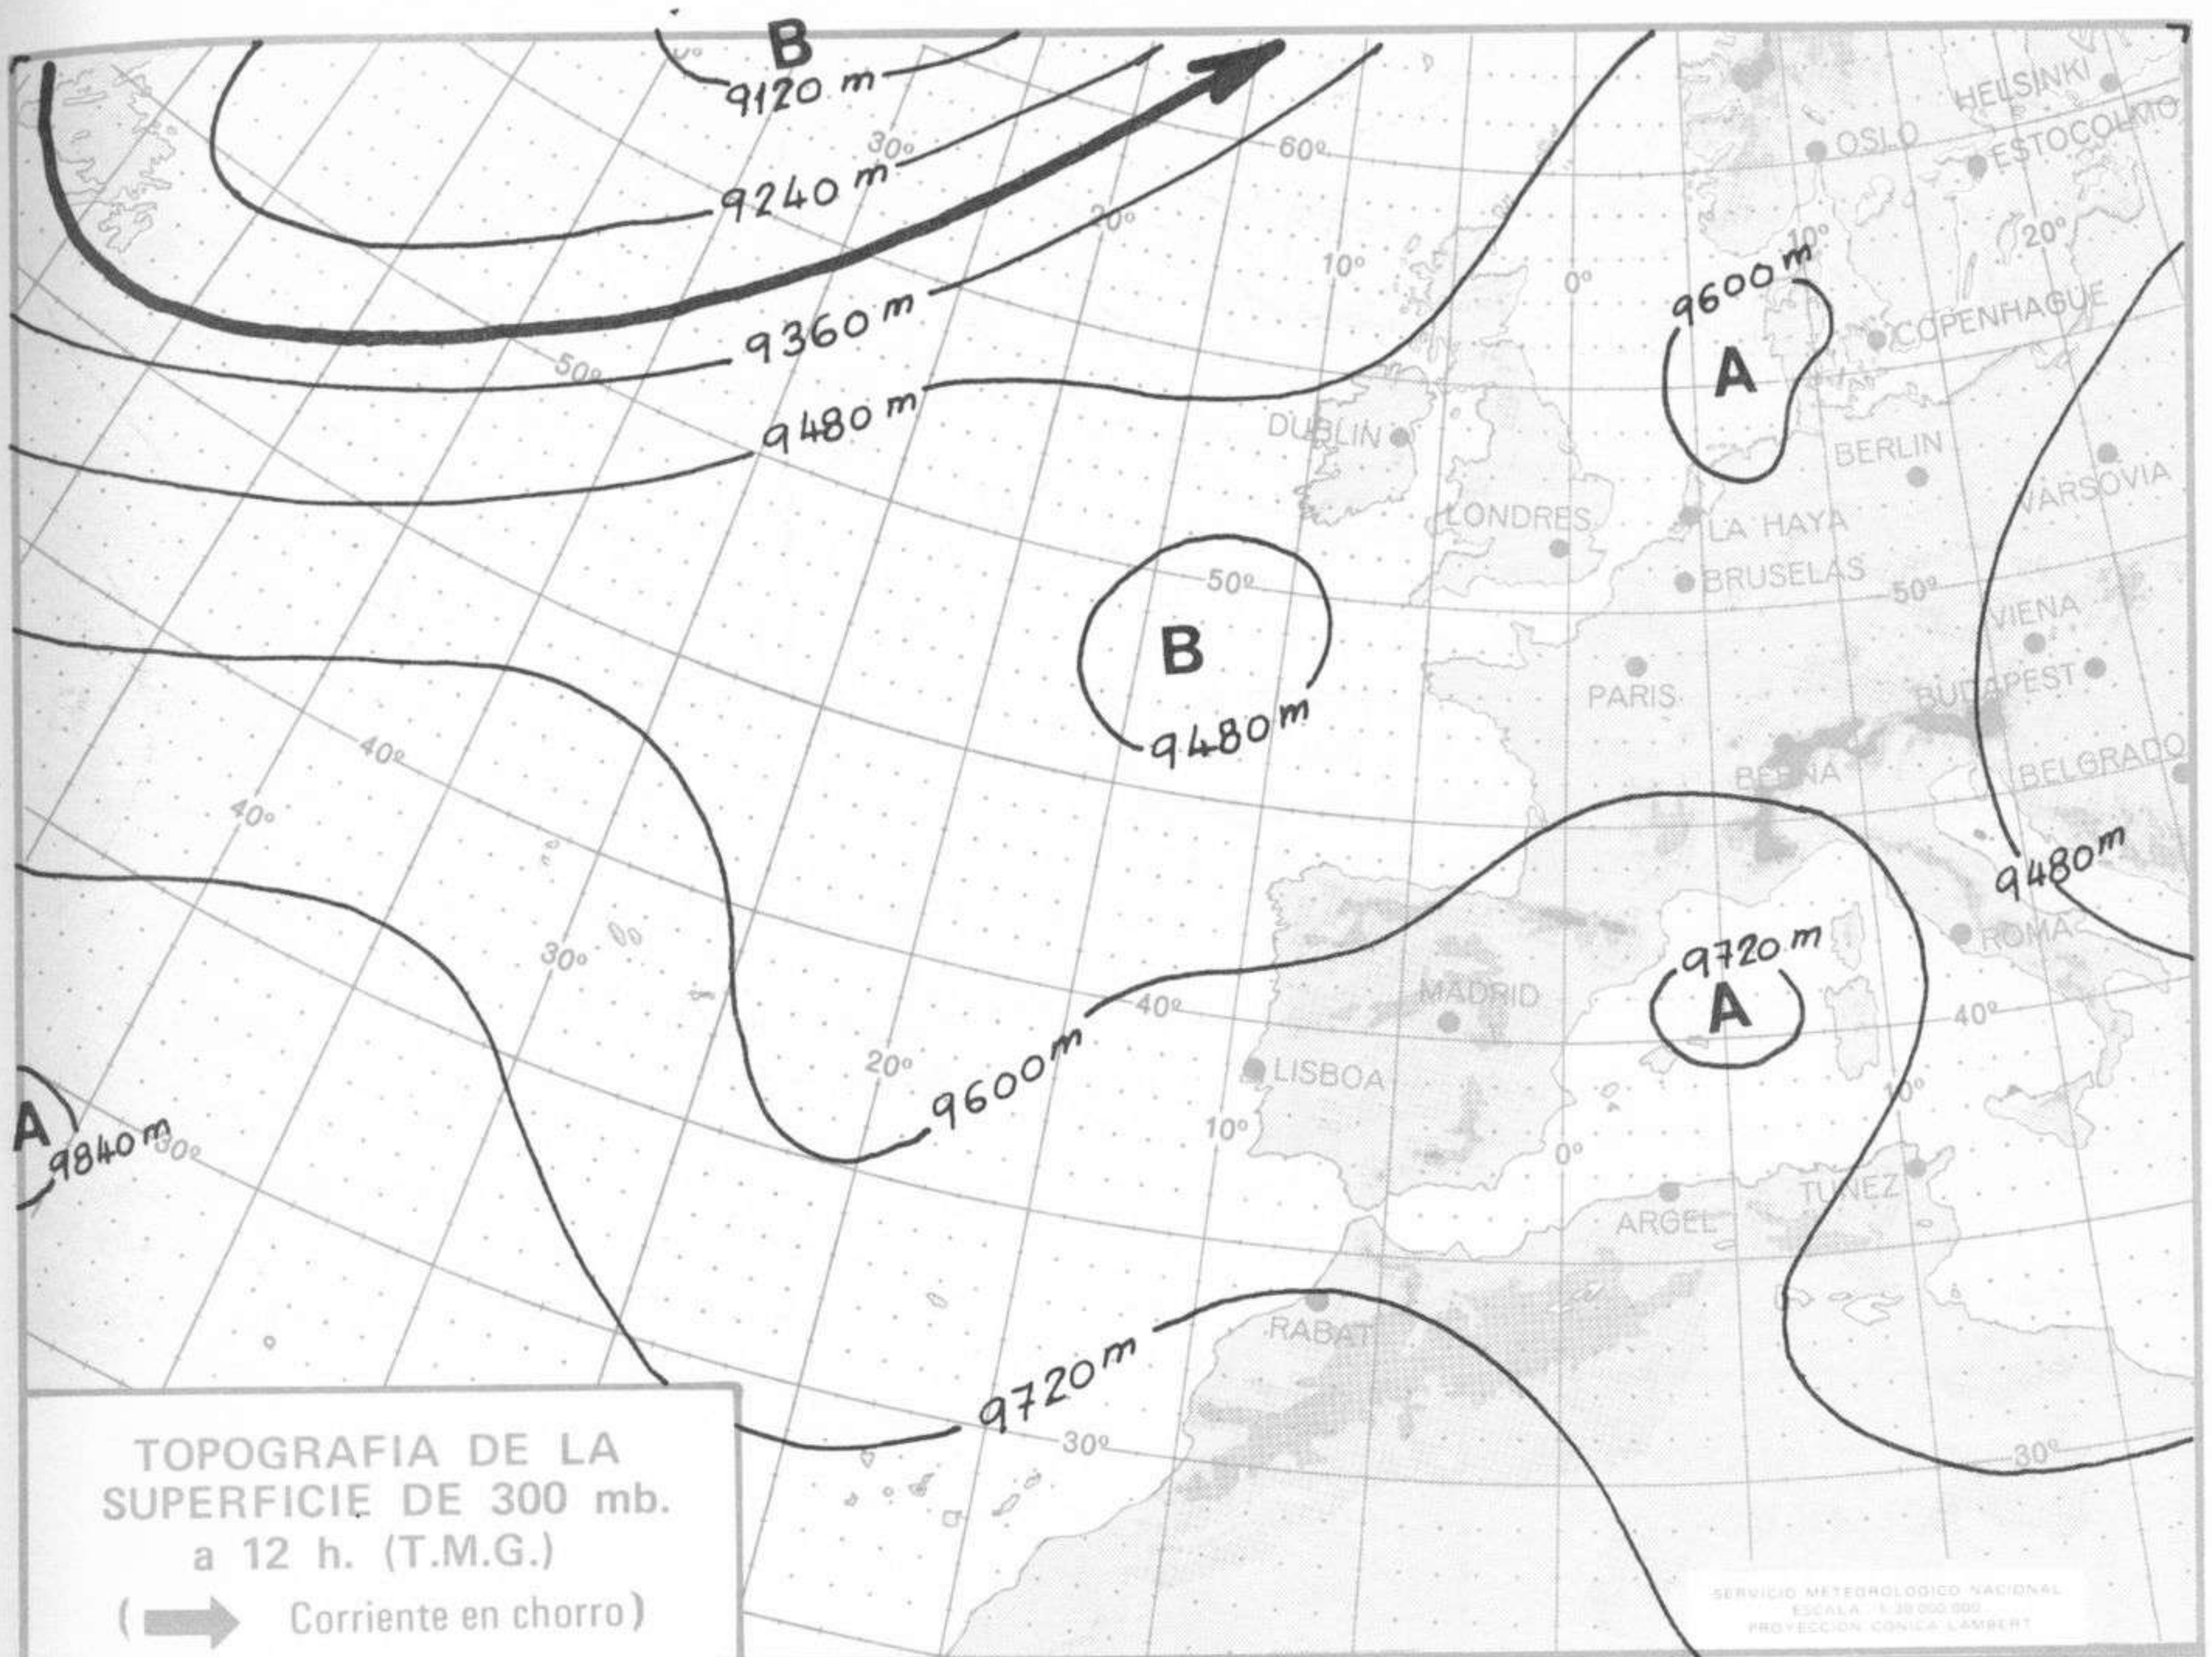

ISOBARAS Y FRENTES
PREVISTOS PARA MAÑANA
a 12 h. (T.M.G.)

PREVISION DE OLEAJE
PARA MAÑANA
a 12 h. (T.M.G.)

Dirección postal: Centro de Análisis y Predicción (Ciudad Universitaria), Apartado 285 - Madrid - 3 - (España) - Teléfono: 244 35 00
Fonometeo local: teléfono 094 - Fonometeo España: teléfono 232 69 40 de Madrid