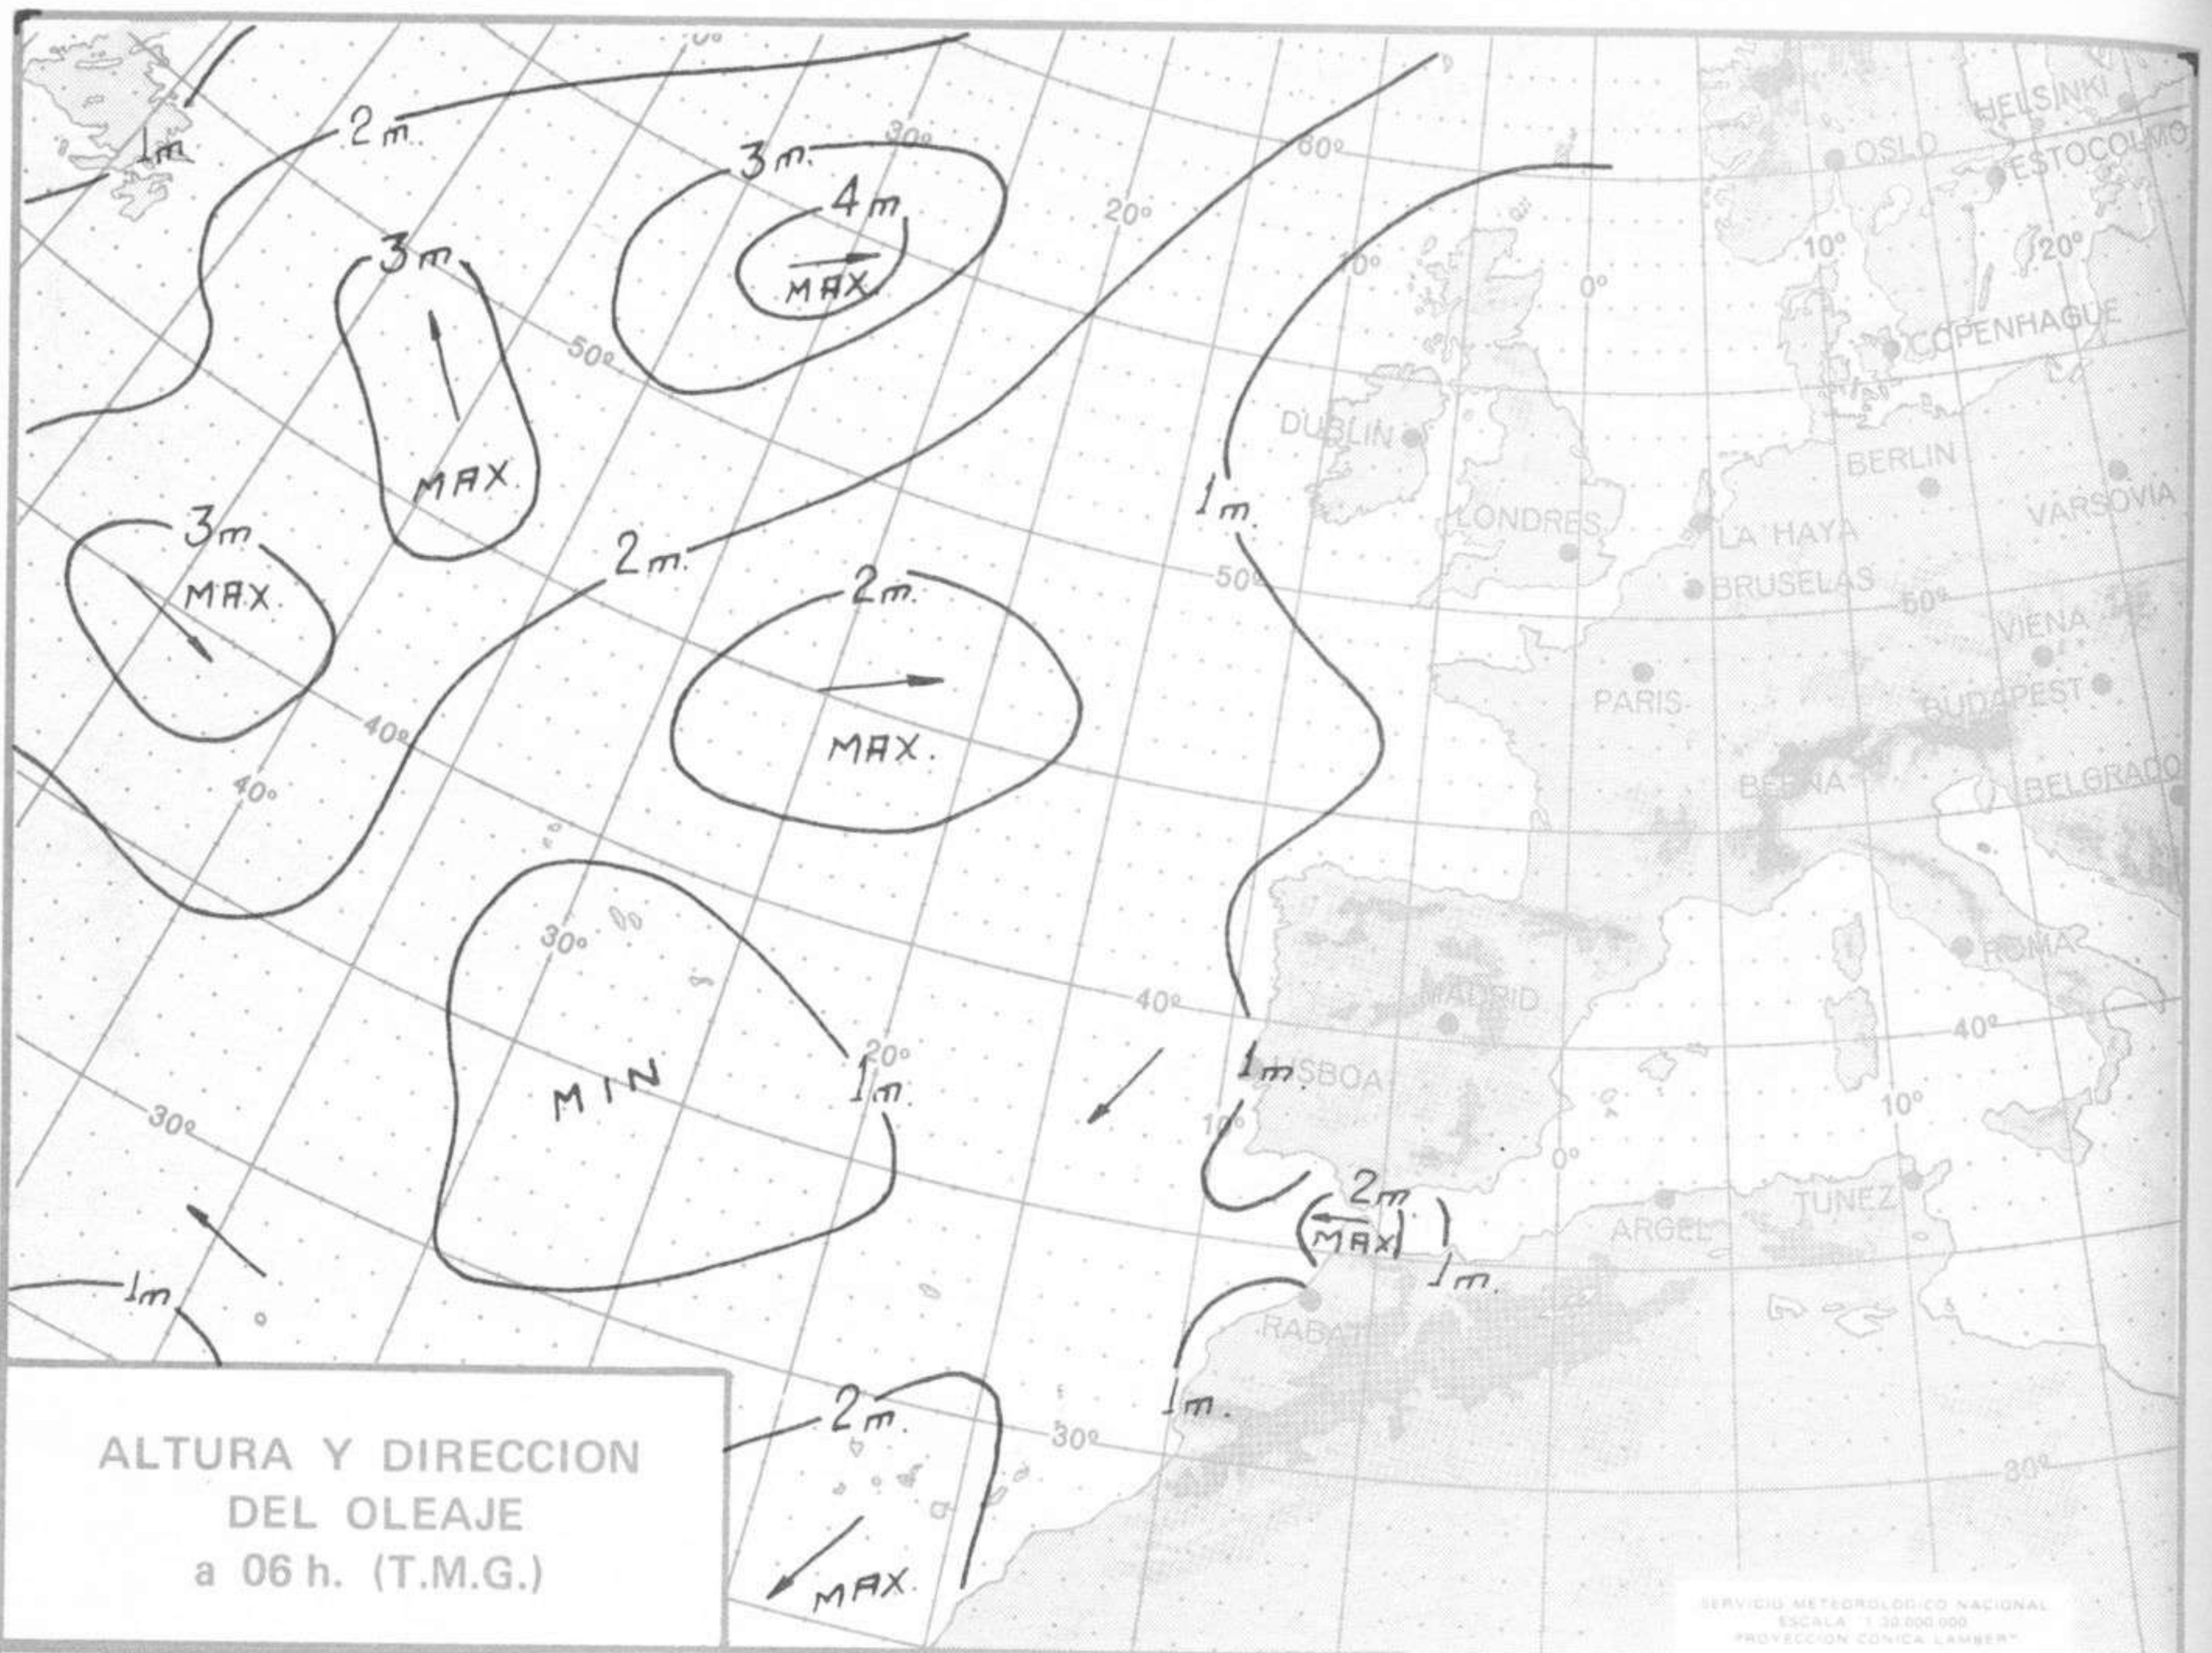

ISOBARAS Y FRENTES
PREVISTOS PARA MAÑANA
a 12 h. (T.M.G.)

PREVISION DE OLEAJE
PARA MAÑANA
a 12 h. (T.M.G.)

Dirección postal: Centro de Análisis y Predicción (Ciudad Universitaria), Apartado 285 - Madrid - 3 - (España) - Teléfono: 244 35 00
Fonometeo local: teléfono 094 - Fonometeo España: teléfono 232 69 40 de Madrid