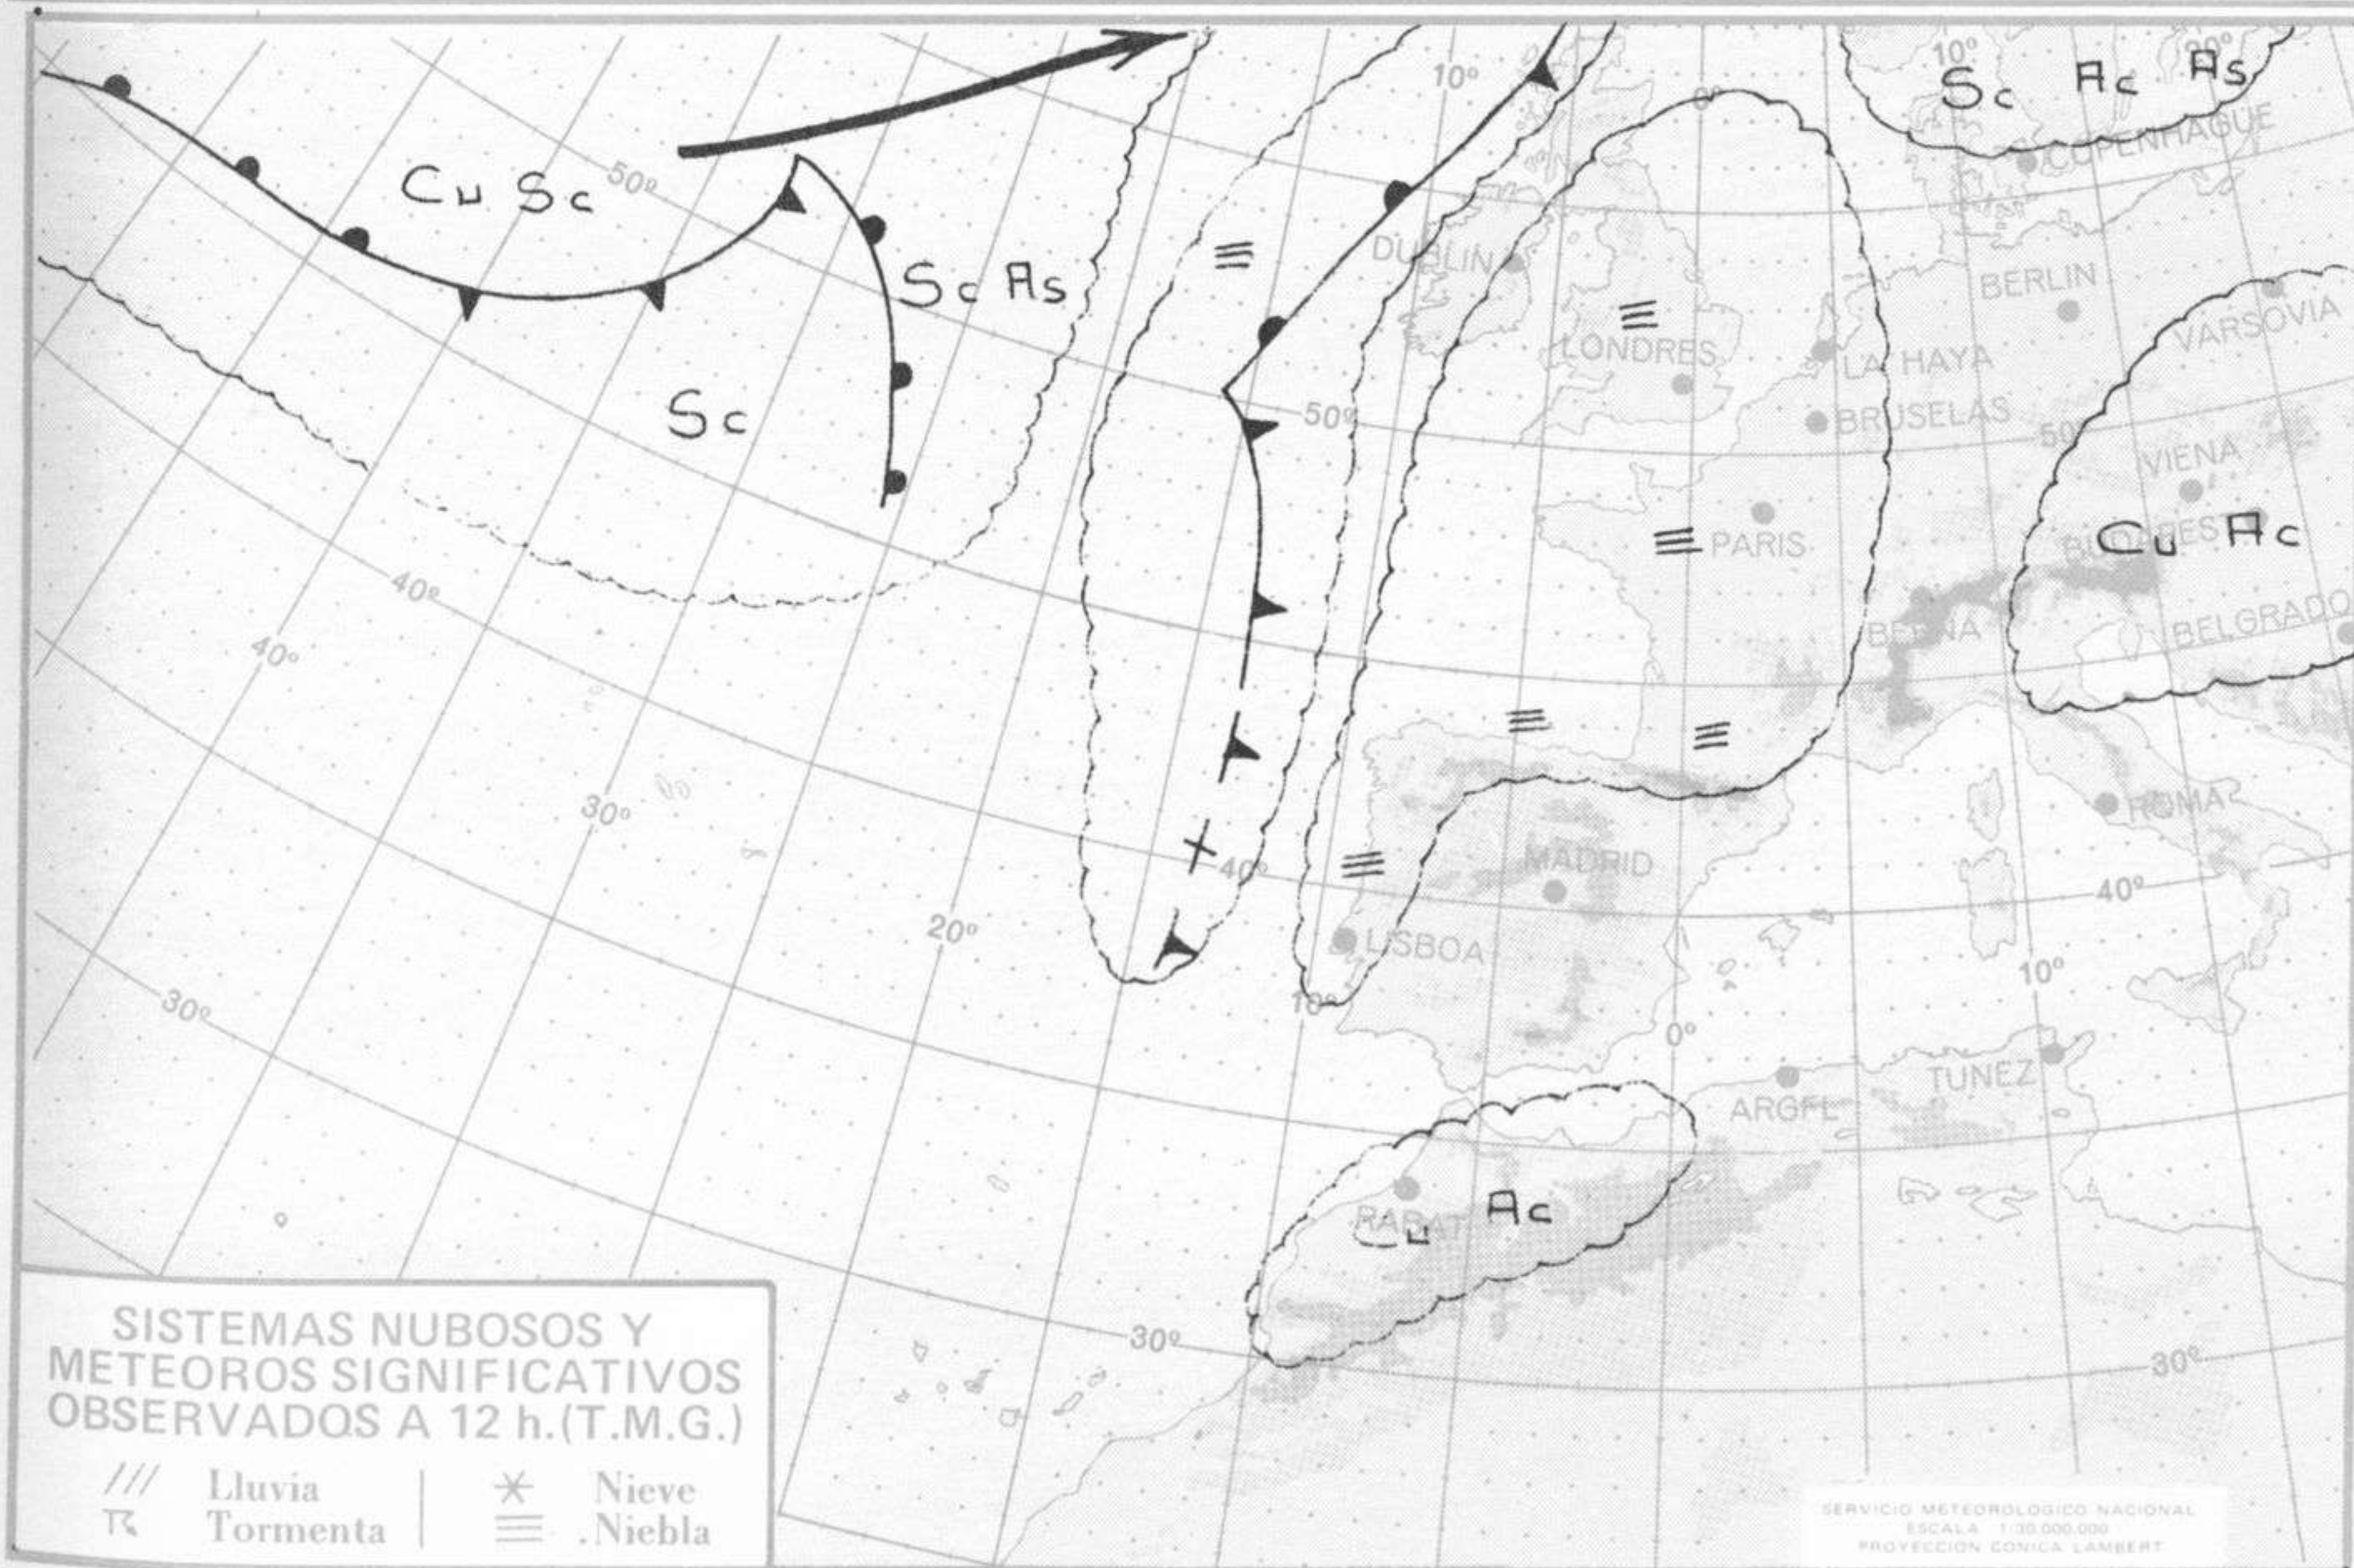

ISOBARAS Y FRENTES
PREVISTOS PARA MAÑANA
a 12 h. (T.M.G.)

Estaciones	Temperaturas (°C)			Precipitación (l/m²)		Horas de sol ayer	Meteoros significativos			
	Máxima de ayer	Mínima de hoy	12 horas de hoy	06 ayer a 06 hoy	Hoy 06-12		18 horas de ayer	00 horas de hoy	06 horas de hoy	12 horas de hoy
Castellón de la Plana ...	31	22				10.9	☉		☉	
Valencia (A) ...	32	19	29			11.3	☉	☉	☉	☉
Valencia ...	31	21				11.0	☉			
Alicante (A) ...	32	19	31			11.8	☉	☉	☉	☉
Alicante ...	33	19				11.2	☉			
Murcia (A) ...	33	16	31			11.2	☉			☉
Murcia ...	35	20	32			11.6	☉			☉
Cartagena ...	29	23					☉			
San Javier ...	29	18	27			9.3	☉	☉		☉
Sevilla (A) ...	40	22	33			11.3	☉	☉		☉
Córdoba (A) ...	41	21	35			11.4	☉	☉		☉
Jaén ...	39	25				12.5	☉			
Granada (A) ...	38	17	34			12.0	☉	☉		☉
Huelva ...	36	23				13.2	☉			
Jerez de la Frontera (A) ...	39	19	36				☉			☉
Cádiz ...	33	23	25			12.5	☉			☉
San Fernando ...	38	22	28			9.3	☉			☉
Tarifa ...	23	19				7.0	☉			☉
Málaga (A) ...	28	22	28			11.0	☉	☉		☉
Almería (A) ...	28	22	26			7.5	☉	☉		☉
Palma de Mallorca (A) ...	32	18	29			12.0	☉	☉		☉
Mahón (A) ...	31	22	31			11.8	☉	☉		☉
Ibiza (A) ...	32		27				☉	☉		☉
Santa Cruz de Tenerife (A)...	28	21	26			11.1	☉	☉		☉
Santa Cruz de Tenerife ...	30	21	27			10.9	☉			☉
Las Palmas (A) ...	26	20	25			11.0	☉	☉		☉
Fuerteventura (A) ...	25	20	29			11.6	☉			☉
Lanzarote (A) ...	33	19	33			11.4	☉			☉
Ceuta ...	25	17	25			8.8	☉			☉
Melilla ...	27	22	26			9.2	☉	●	●	☉