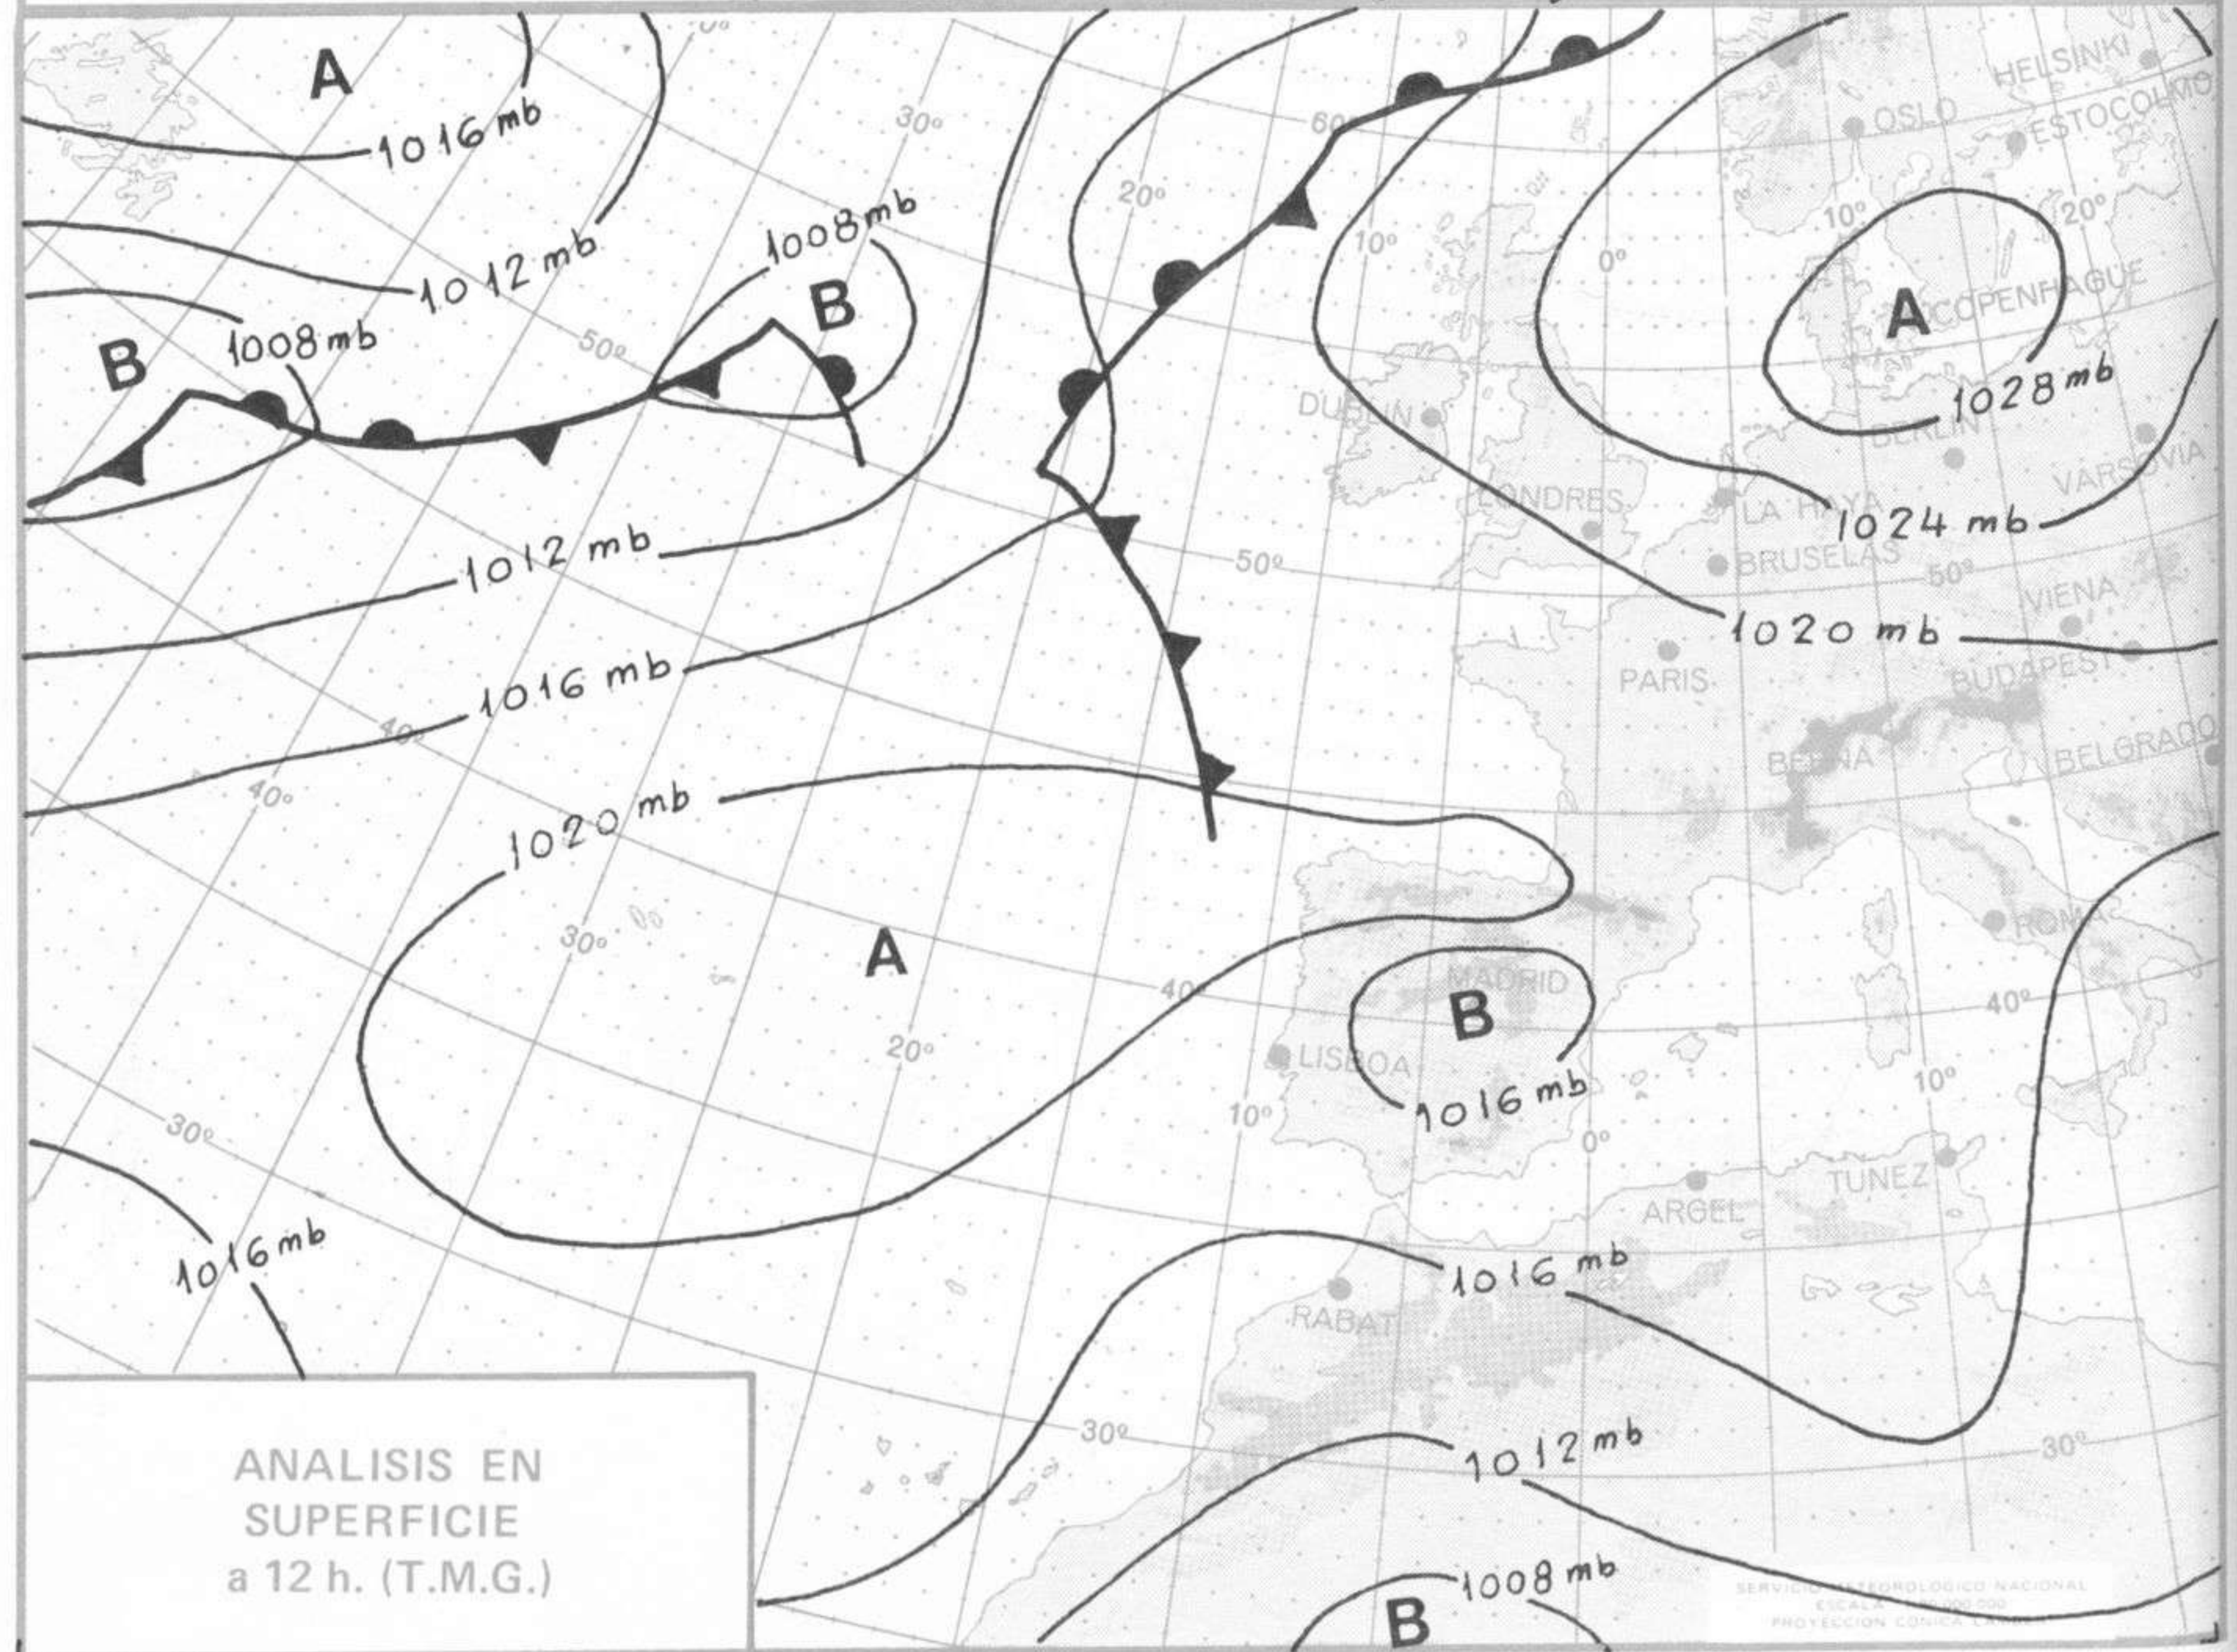

ISOBARAS Y FRENTES
PREVISTOS PARA MAÑANA
a 12 h. (T.M.G.)

PREVISION DE OLEAJE
PARA MAÑANA
a 12 h. (T.M.G.)

Dirección postal: Centro de Análisis y Predicción (Ciudad Universitaria), Apartado 285 - Madrid - 3 - (España) - Teléfono: 244 35 00
Fonometeo local: teléfono 094 - Fonometeo España: teléfono 232 69 40 de Madrid