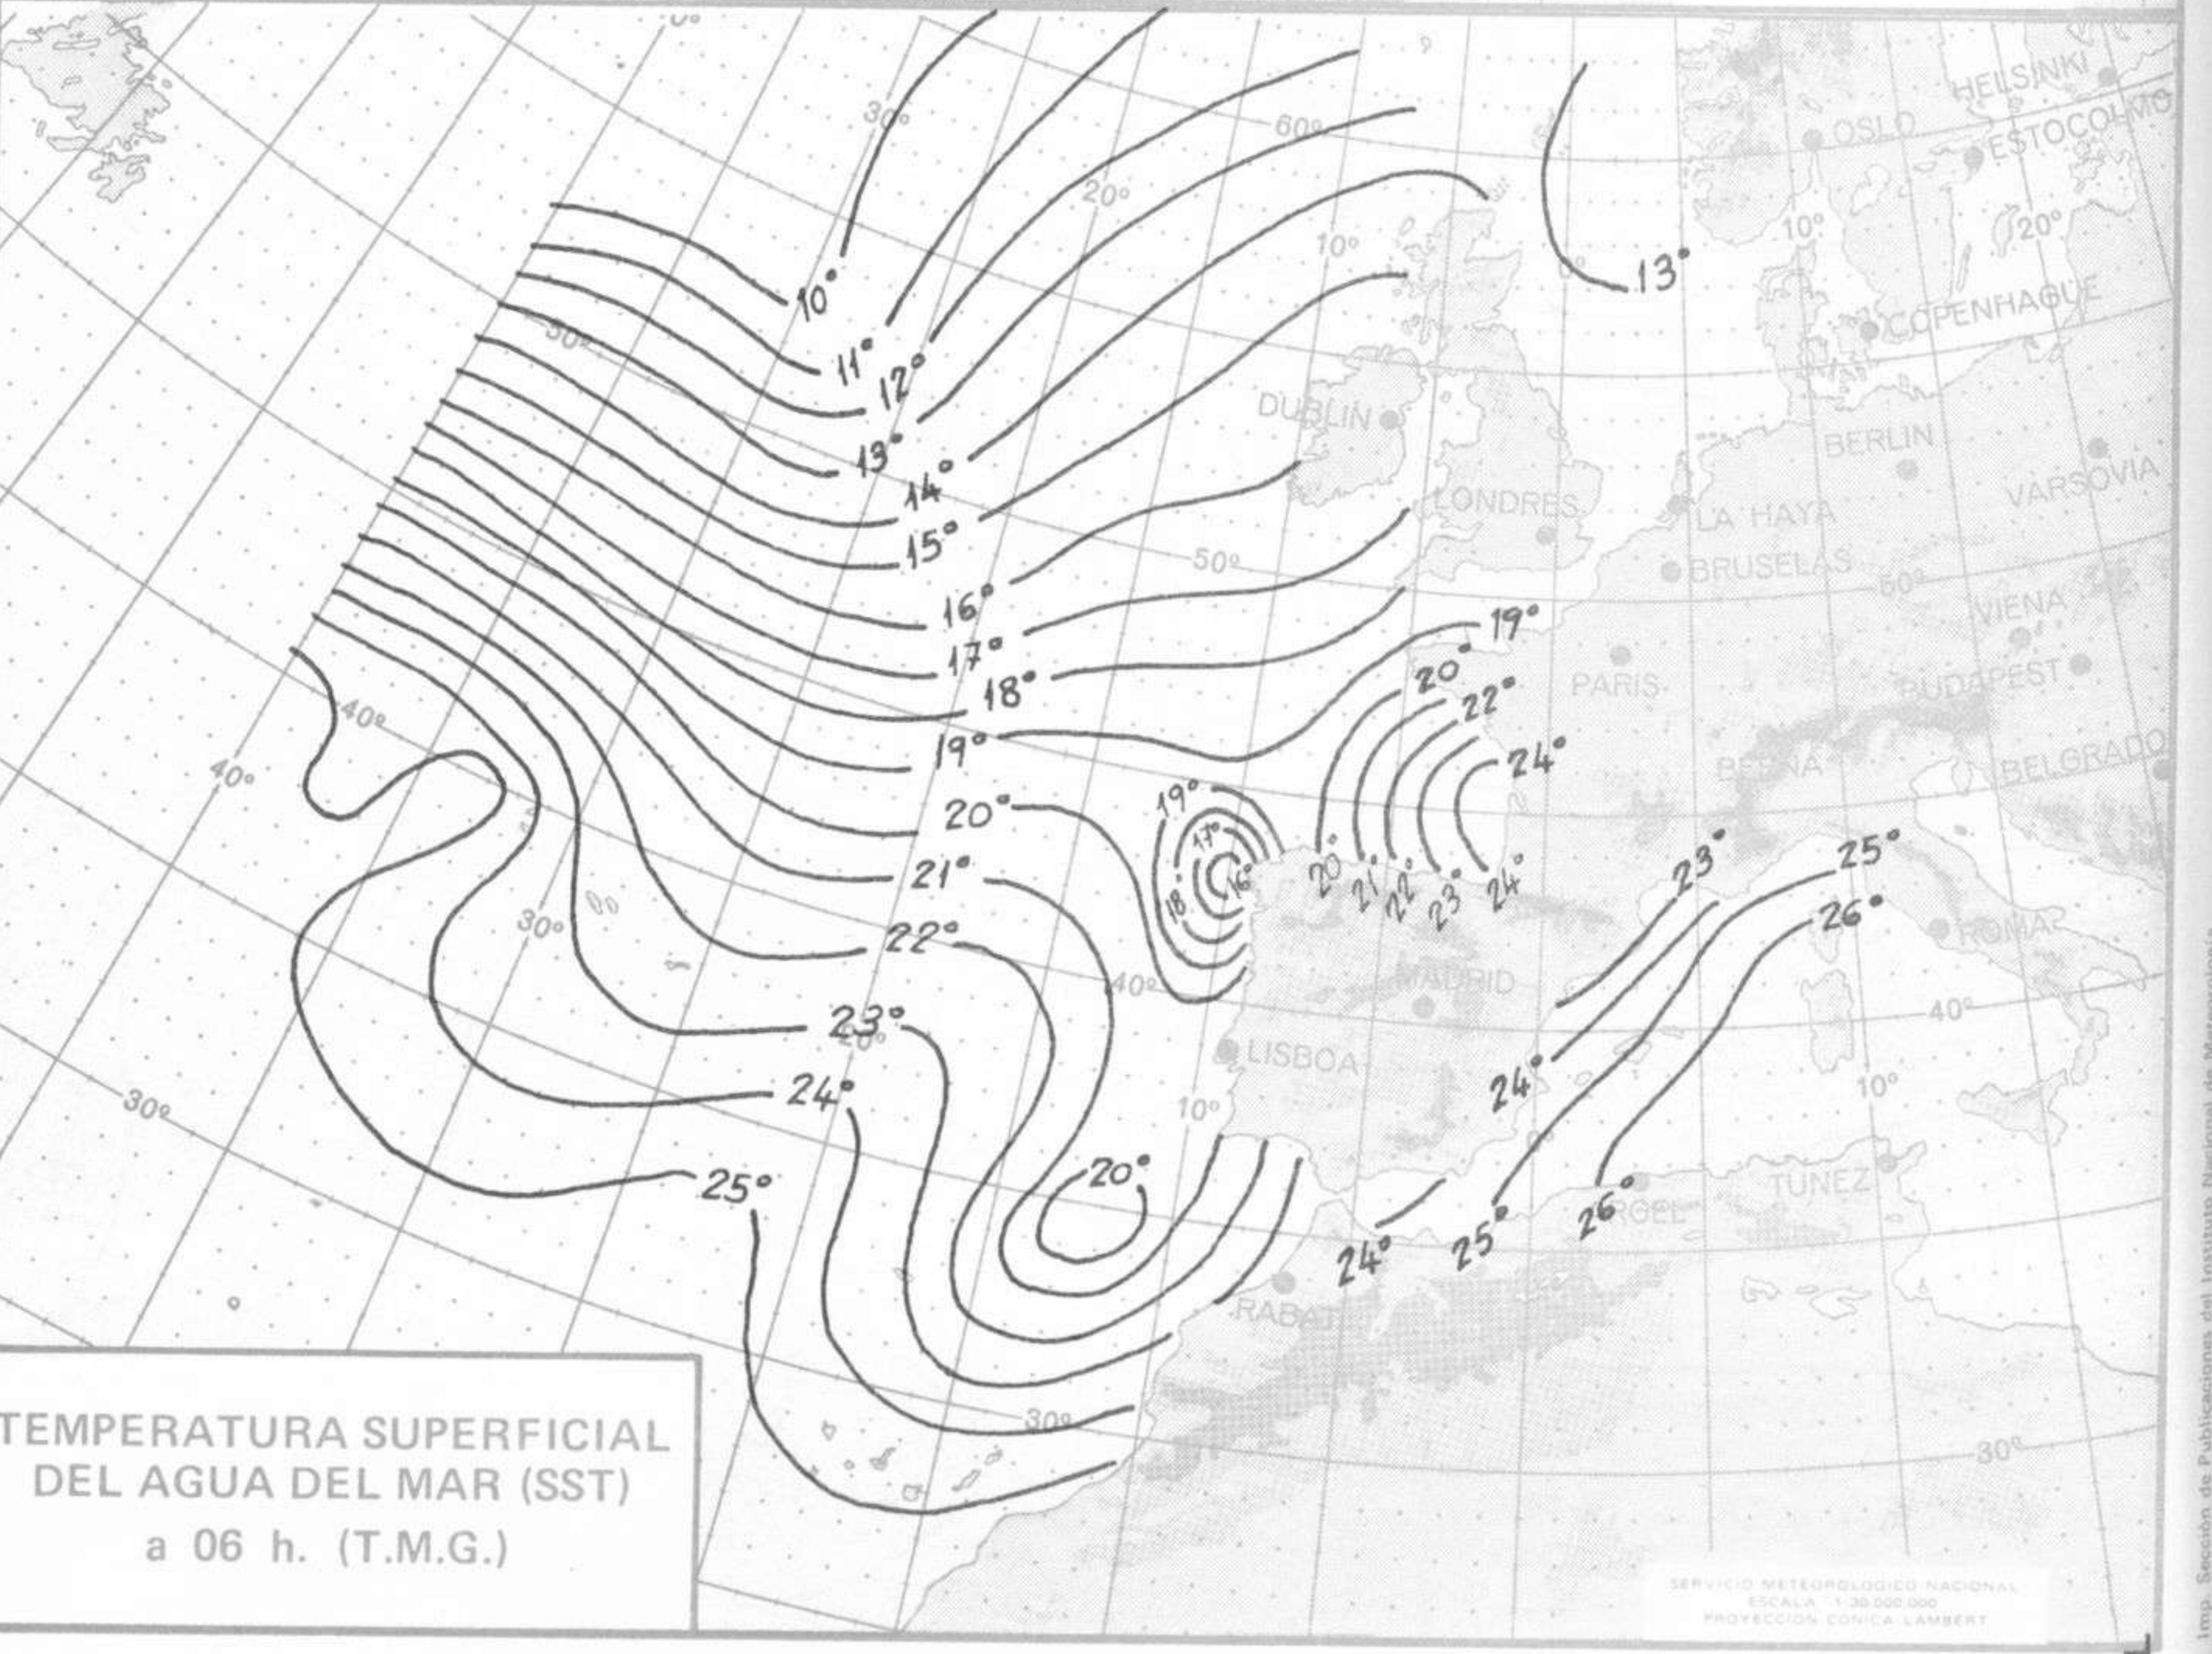

ISOBARAS Y FRENTES
PREVISTOS PARA MAÑANA
a 12 h. (T.M.G.)

PREVISION DE OLEAJE
PARA MAÑANA
a 12 h. (T.M.G.)

Dirección postal: Centro de Análisis y Predicción (Ciudad Universitaria), Apartado 285 - Madrid - 3 - (España) - Teléfono: 244 35 00
Fonometeo local: teléfono 094 - Fonometeo España: teléfono 232 69 40 de Madrid