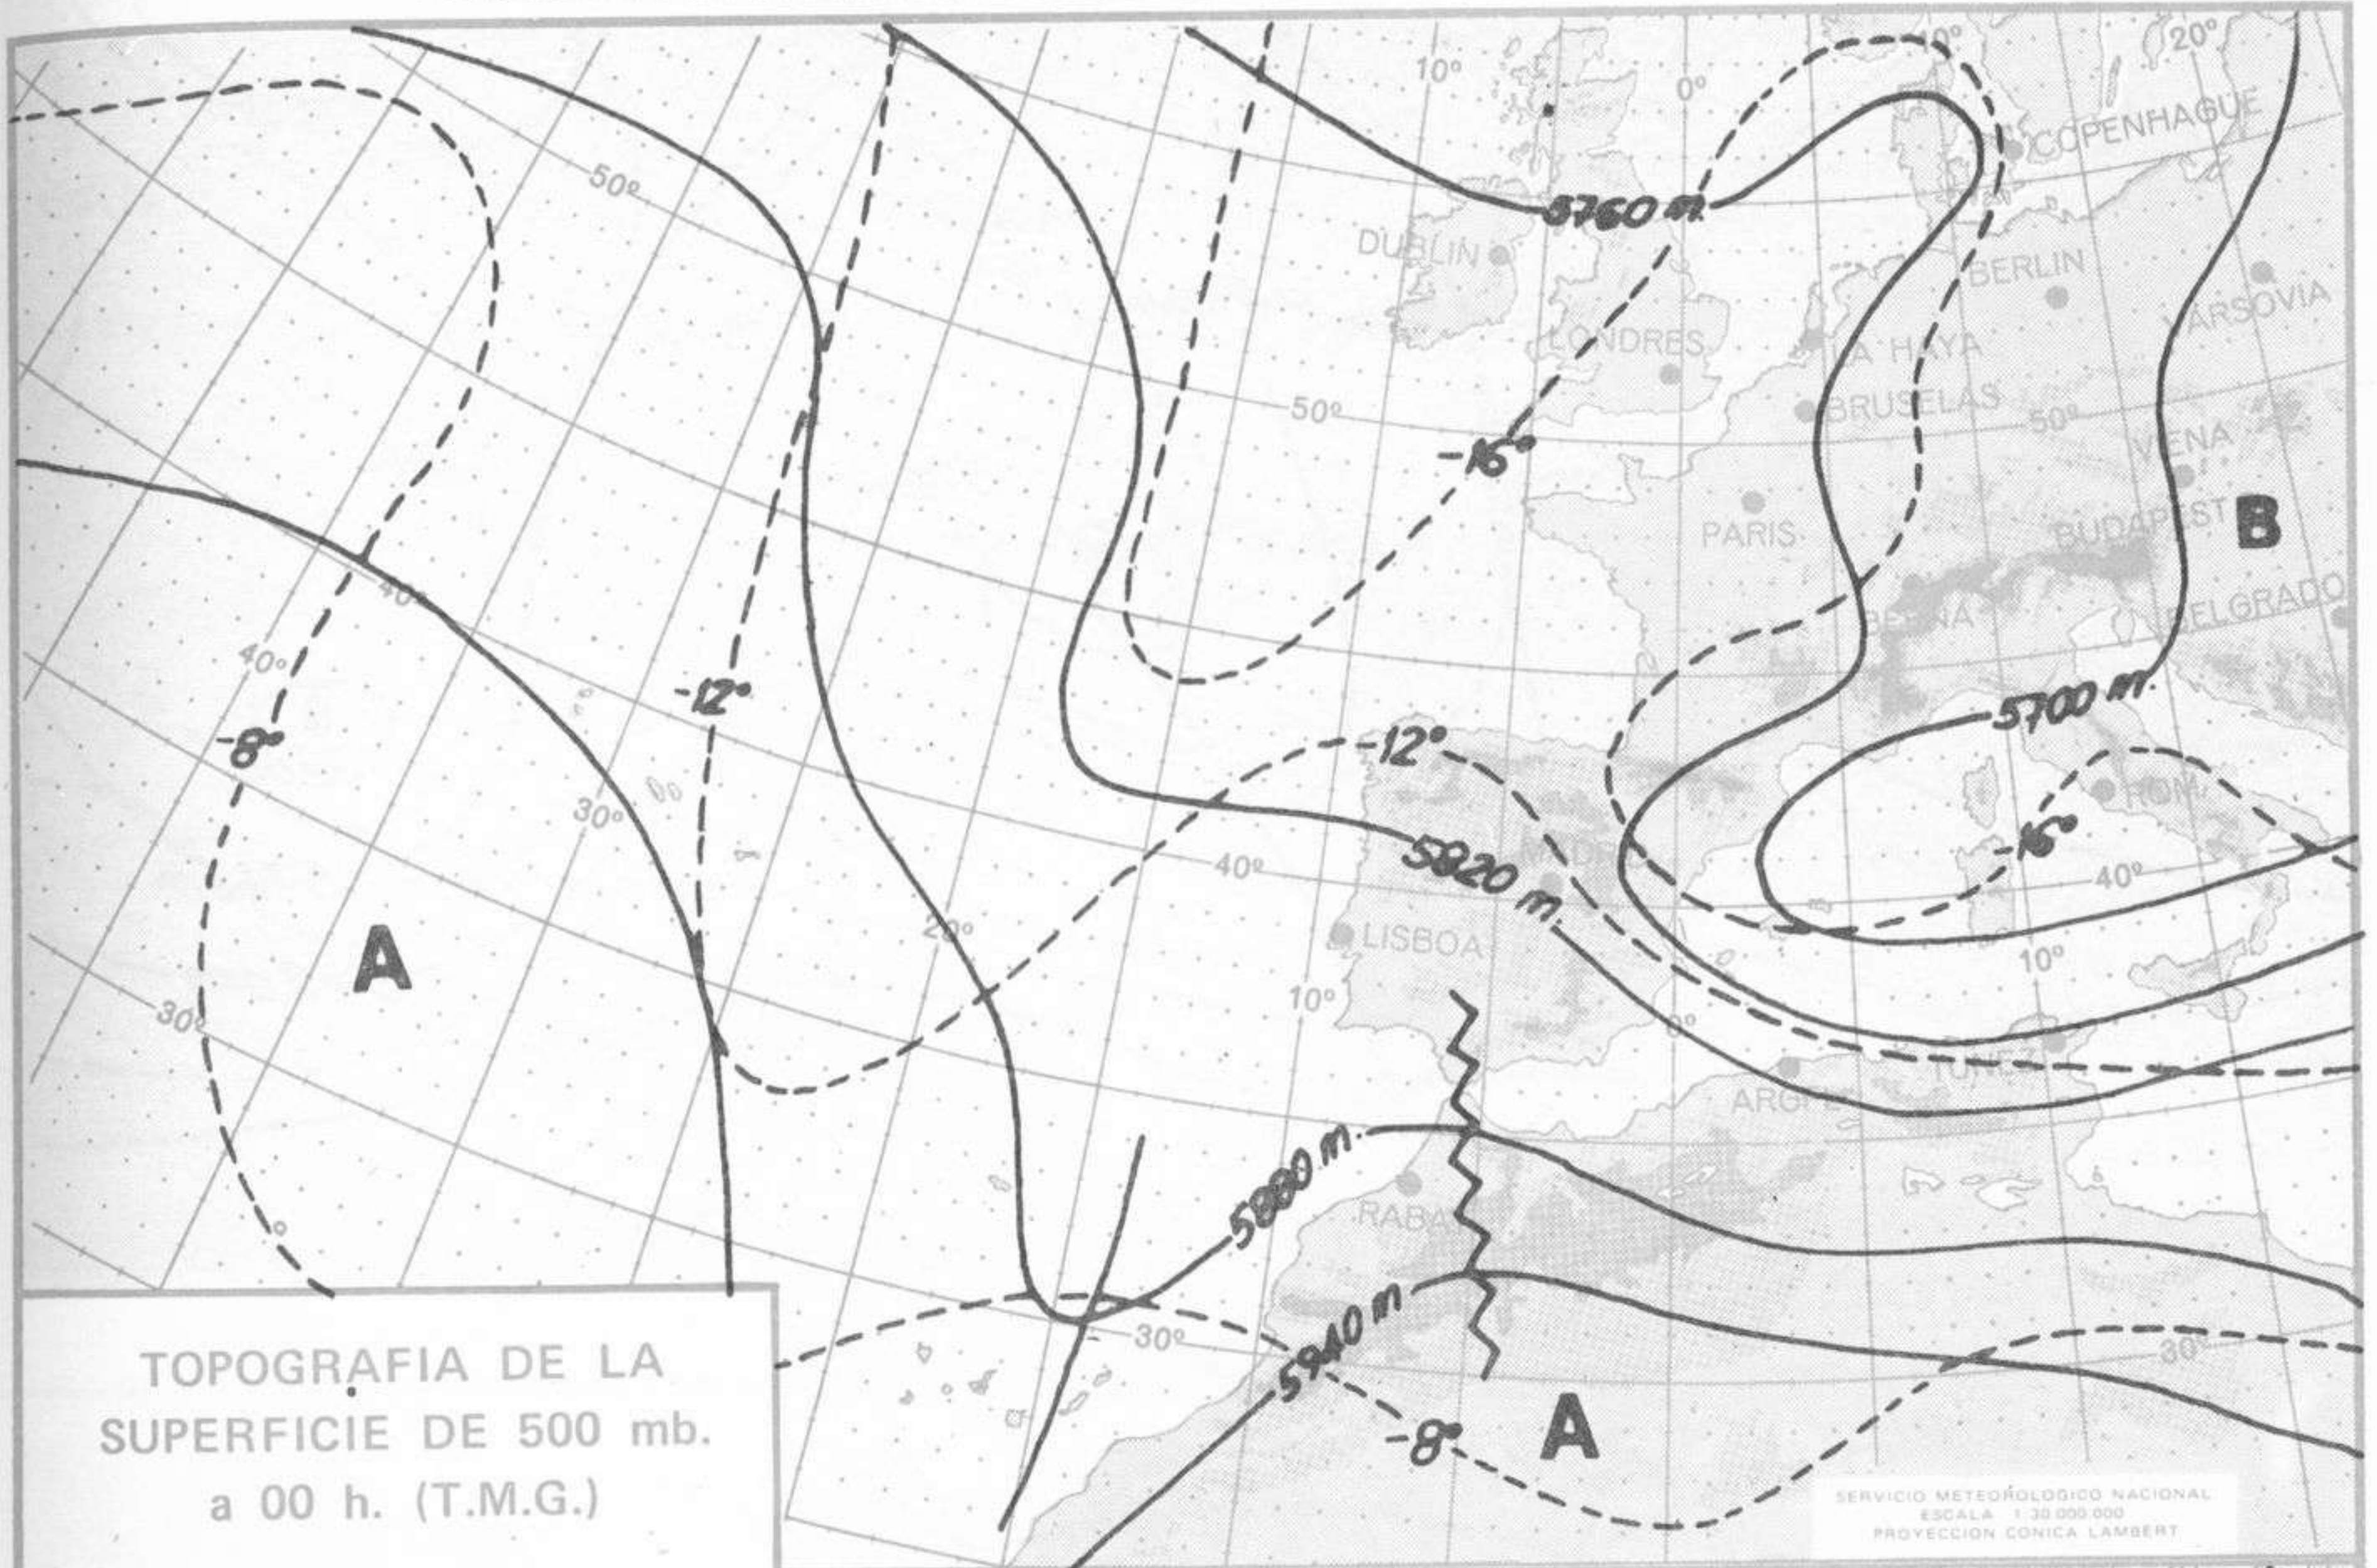

Dirección postal: Centro de Análisis y Predicción (Ciudad Universitaria), Apartado 285 - Madrid - 3 - (España) - Teléfono: 244 35 00
Fonometeo local: teléfono 094 - Fonometeo España: teléfono 232 69 40 de Madrid