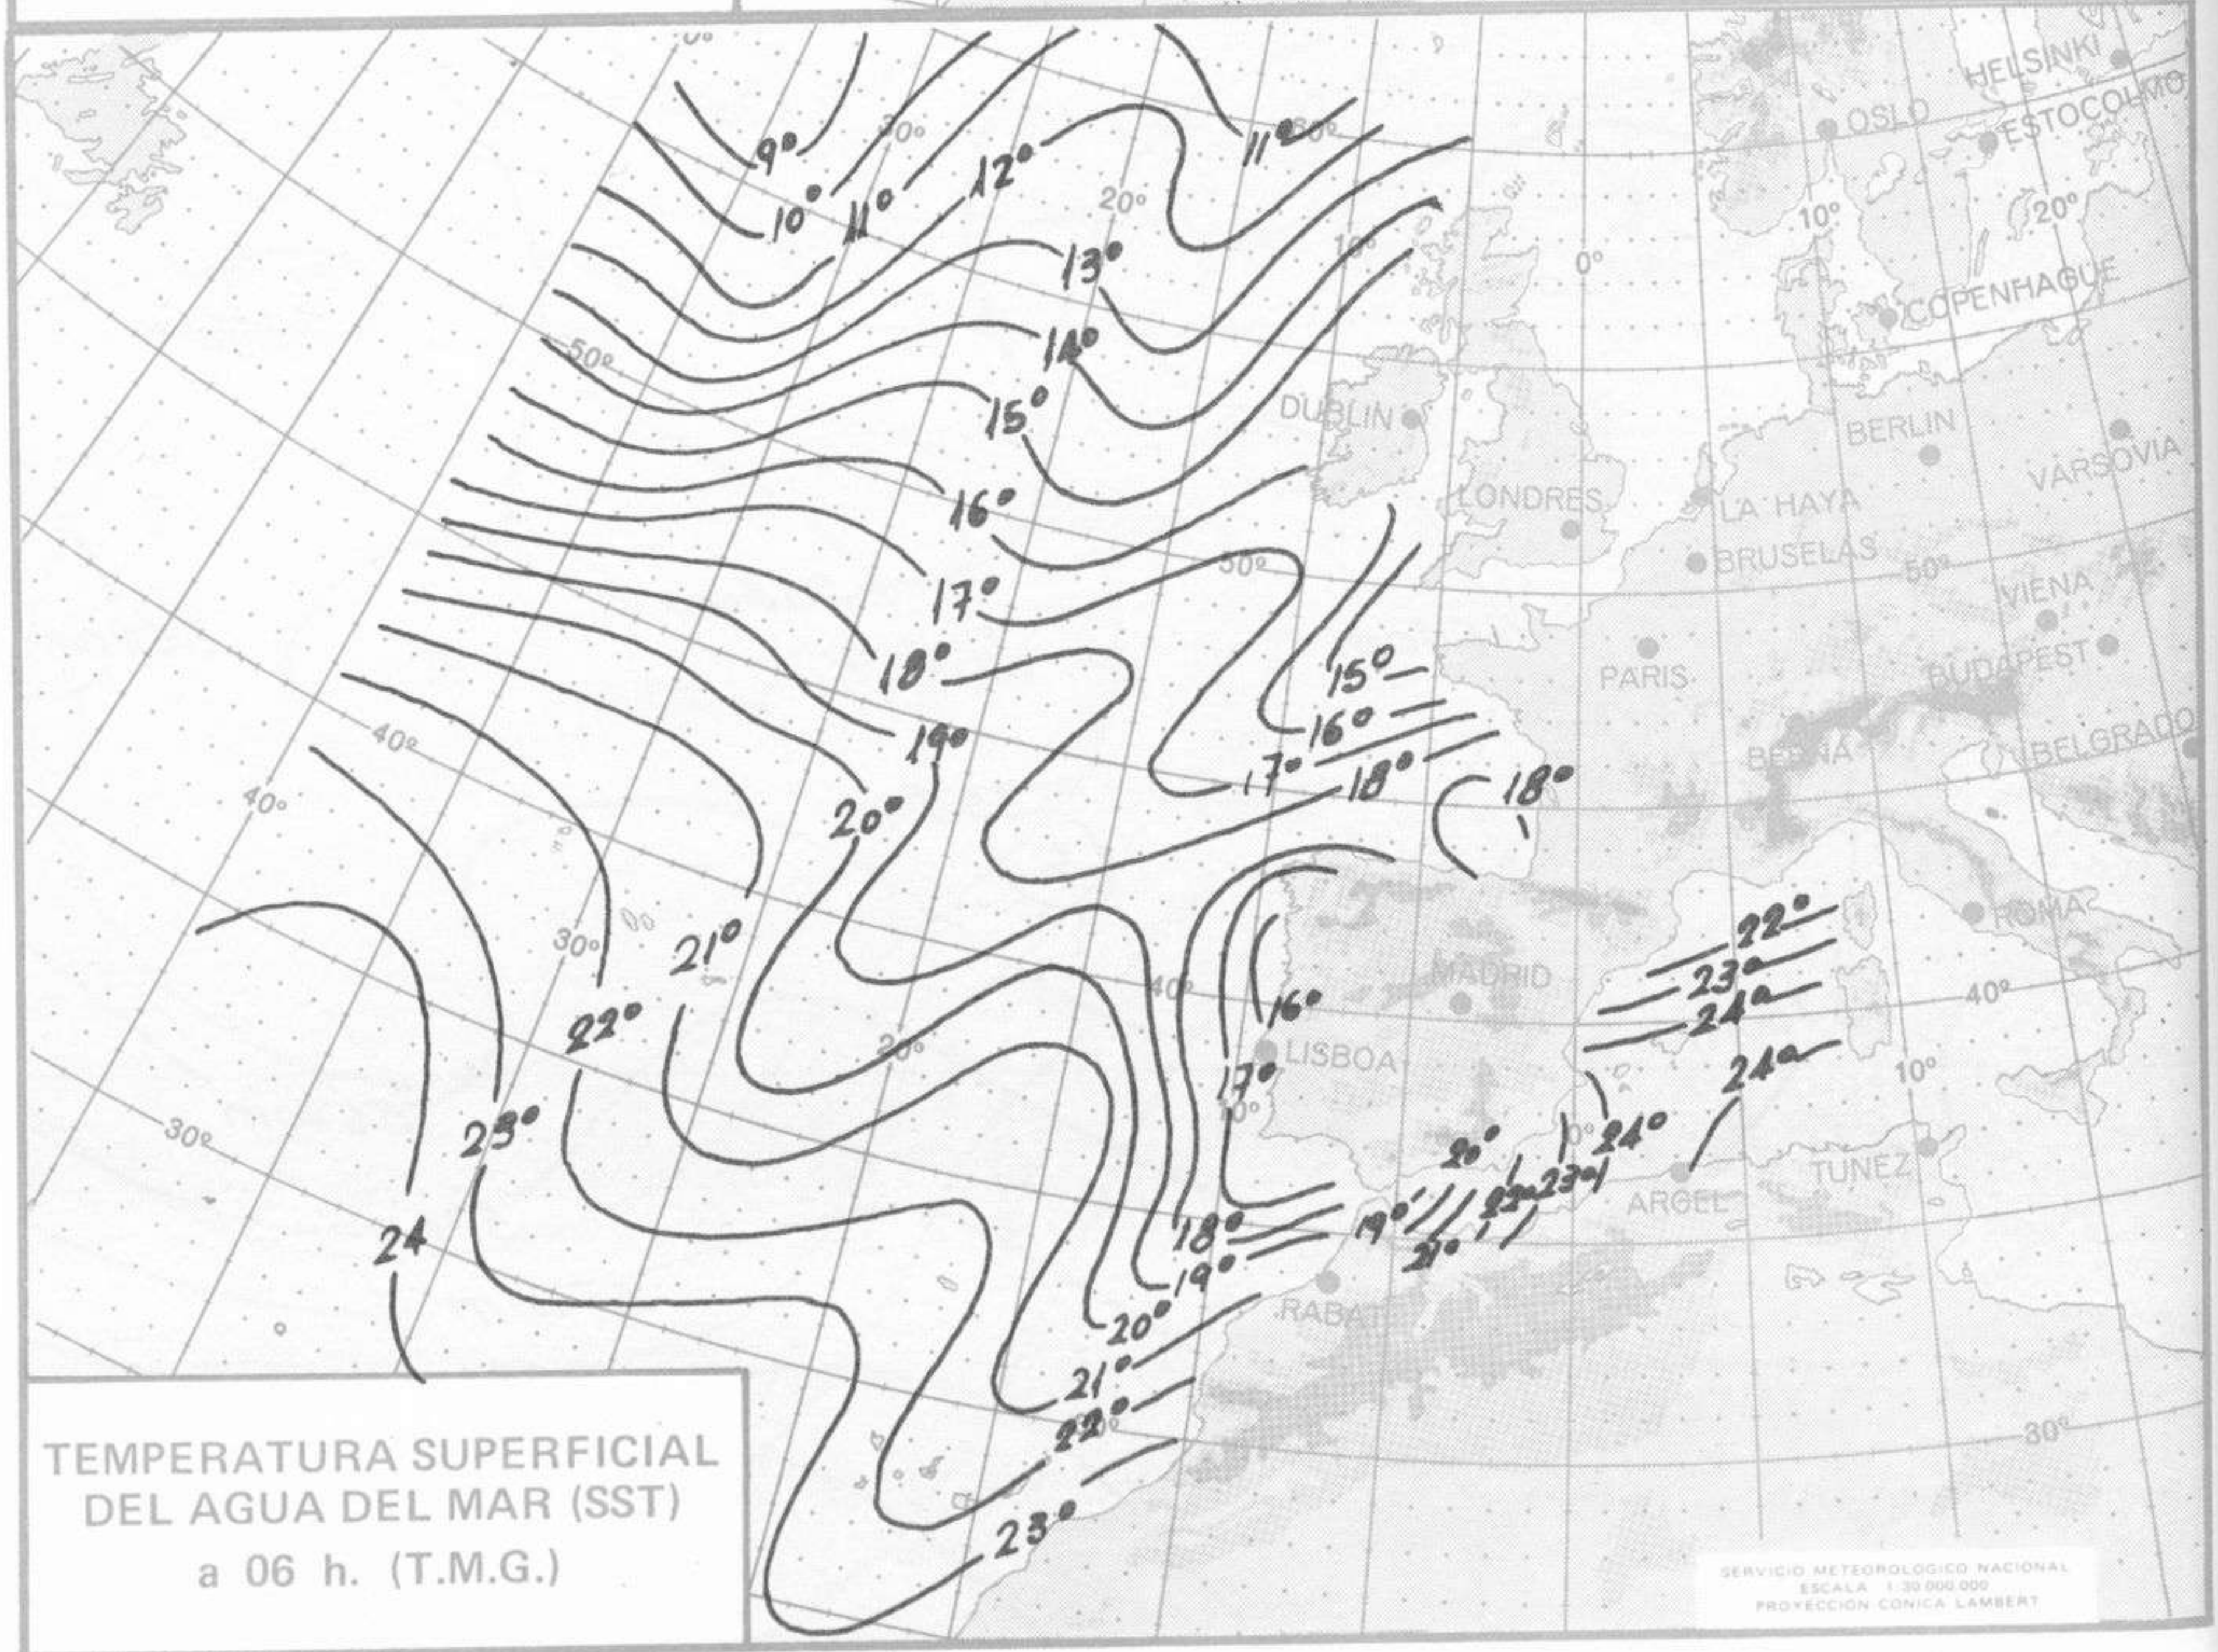

COMPLEMENTO A LA INFORMACION TECNICA DIARIA

Dirección postal: Centro de Análisis y Predicción (Ciudad Universitaria), Apartado 285 - Madrid - 3 - (España) - Teléfono: 244 35 00
Fonometeo local: teléfono 094 - Fonometeo España: teléfono 232 69 40 de Madrid

MADRID, Lunes 30 de JULIO de 1.973

		R A D I O S O N D E O S																	
		Sondeos a 00 horas (T M G)						Sondeos a 12 horas (T M G)											
		Presiones tipo			Puntos notables			Presiones tipo			Puntos notables								
		PPP	hhh	TT	DD	dd	ff	PPP	TT	DD	PPP	TT	DD	PPP	TT	DD			
La Coruña	08.001	1000	105	14	14	04	17	1015	15	11	1000	167	19	21	05	12	1013	20	22
		850	1543	7	29	06	19	963	13	66	850	1536	9	13	08	12	892	10	00
		700	3140	5	64	03	08	934	13	37	700	2139	5	45	12	08	730	4	39
		500	5800	-12	63	01	10	846	7	28	500	5770	-14	46	14	06	694	5	49
		400	7460	-27	59	03	14	817	9	63	400	7420	-28	25	14	06	462	-18	44
		300	9480	-41		35	27	774	8	63	300	9430	-43		13	18	402	-28	22
		250	10690	-51		33	31	760	9	65	250						387	-28	46
		200	12120	-52		31	35	661	3	64	200						315	-40	41
		150	14020	-55		28	27	602	-3	64	150						280	-47	
		100	16580	-60		26	16	563	-7	61	100								
		70						551	-7	64	70								
		50						498	-13	63	50								
		30						455	-17	58	30								
20									20										
Madrid / Barajas	08.221	1000	138					945	19	62	1000	124					944	25	66
		850	1525	15	63	09	15	892	13	60	850	1538	17	67	11	05	725	4	68
		700	3143	7		32	09	866	13	37	700	3147	5		25	04	691	5	
		500	5920	-11		31	10	806	13	60	500	5890	-11		34	11	632	2	
		400	7490	-25		31	24	678	5		400	7560	-11		34	11	400	-23	
		300	9510	-42		30	40	500	-11		300	9590	-40		27	37	250	-49	
		250	10720	-51		31	40	316	-39		250	10820	-49		26	35	192	-51	
		200	11910	-48		29	56	245	-51		200	12270	-51		27	35	100	-61	
		150	13790	-55		28	50	194	-48		150	14130	-55		27	50			
		100	16340	-61		29	30	118	-61		100	16680	-61		27	30			
		70									70								
		50									50								
		30									30								
20									20										
Palma de Mallorca / Bon Bonet	08.302	1000	153	18	40	03	00	1012	17	20	1000	154	24	60	23	10	1012	25	60
		850	1529	9	28	35	12	982	19	57	850	1546	12	56	01	06	852	12	55
		700	3110	-2	21	22	14	825	7	19	700	3138	3	71	35	04	722	2	60
		500	5720	-17	38	28	45	772	5	56	500	5790	-12		32	29	690	3	79
		400	7350	-50		29	56	694	-2	20	400	7460	-25		32	31	582	-3	
		300	9320	-42		29	62	652	-3	67	300	9480	-41		31	39	248	-51	
		250	10590	-42		28	58	518	-13	52	250	10690	-50		28	49	213	-48	
		200	12090	-46		28	70	430	-26	61	200	12160	-49		29	82	105	-63	
		150	13970	-55		28	84	317	-42		150	14020	-55		26	49			
		100	16510	-63				230	-41		100	16550	-62		29	25			
		70						115	-62		70								
		50									50								
		30									30								
20									20										
Santa Cruz de Tenerife	6.0.020	1000									1000								
		850									850								
		700									700								
		500									500								
		400									400								
		300									300								
		250									250								
		200									200								
		150									150								
		100									100								
		70									70								
		50									50								
		30									30								
20									20										

V I E N T O E N A L T I T U D																
Estación	Tipo de Sonda	Indicativo	dia/hora	Tierra dd ff	1000m dd ff	1500m dd ff	2000m dd ff	3000m dd ff	4000m dd ff	5500m dd ff	7000m dd ff	9000m dd ff	10500m dd ff	12000m dd ff	13500m dd ff	16000m dd ff