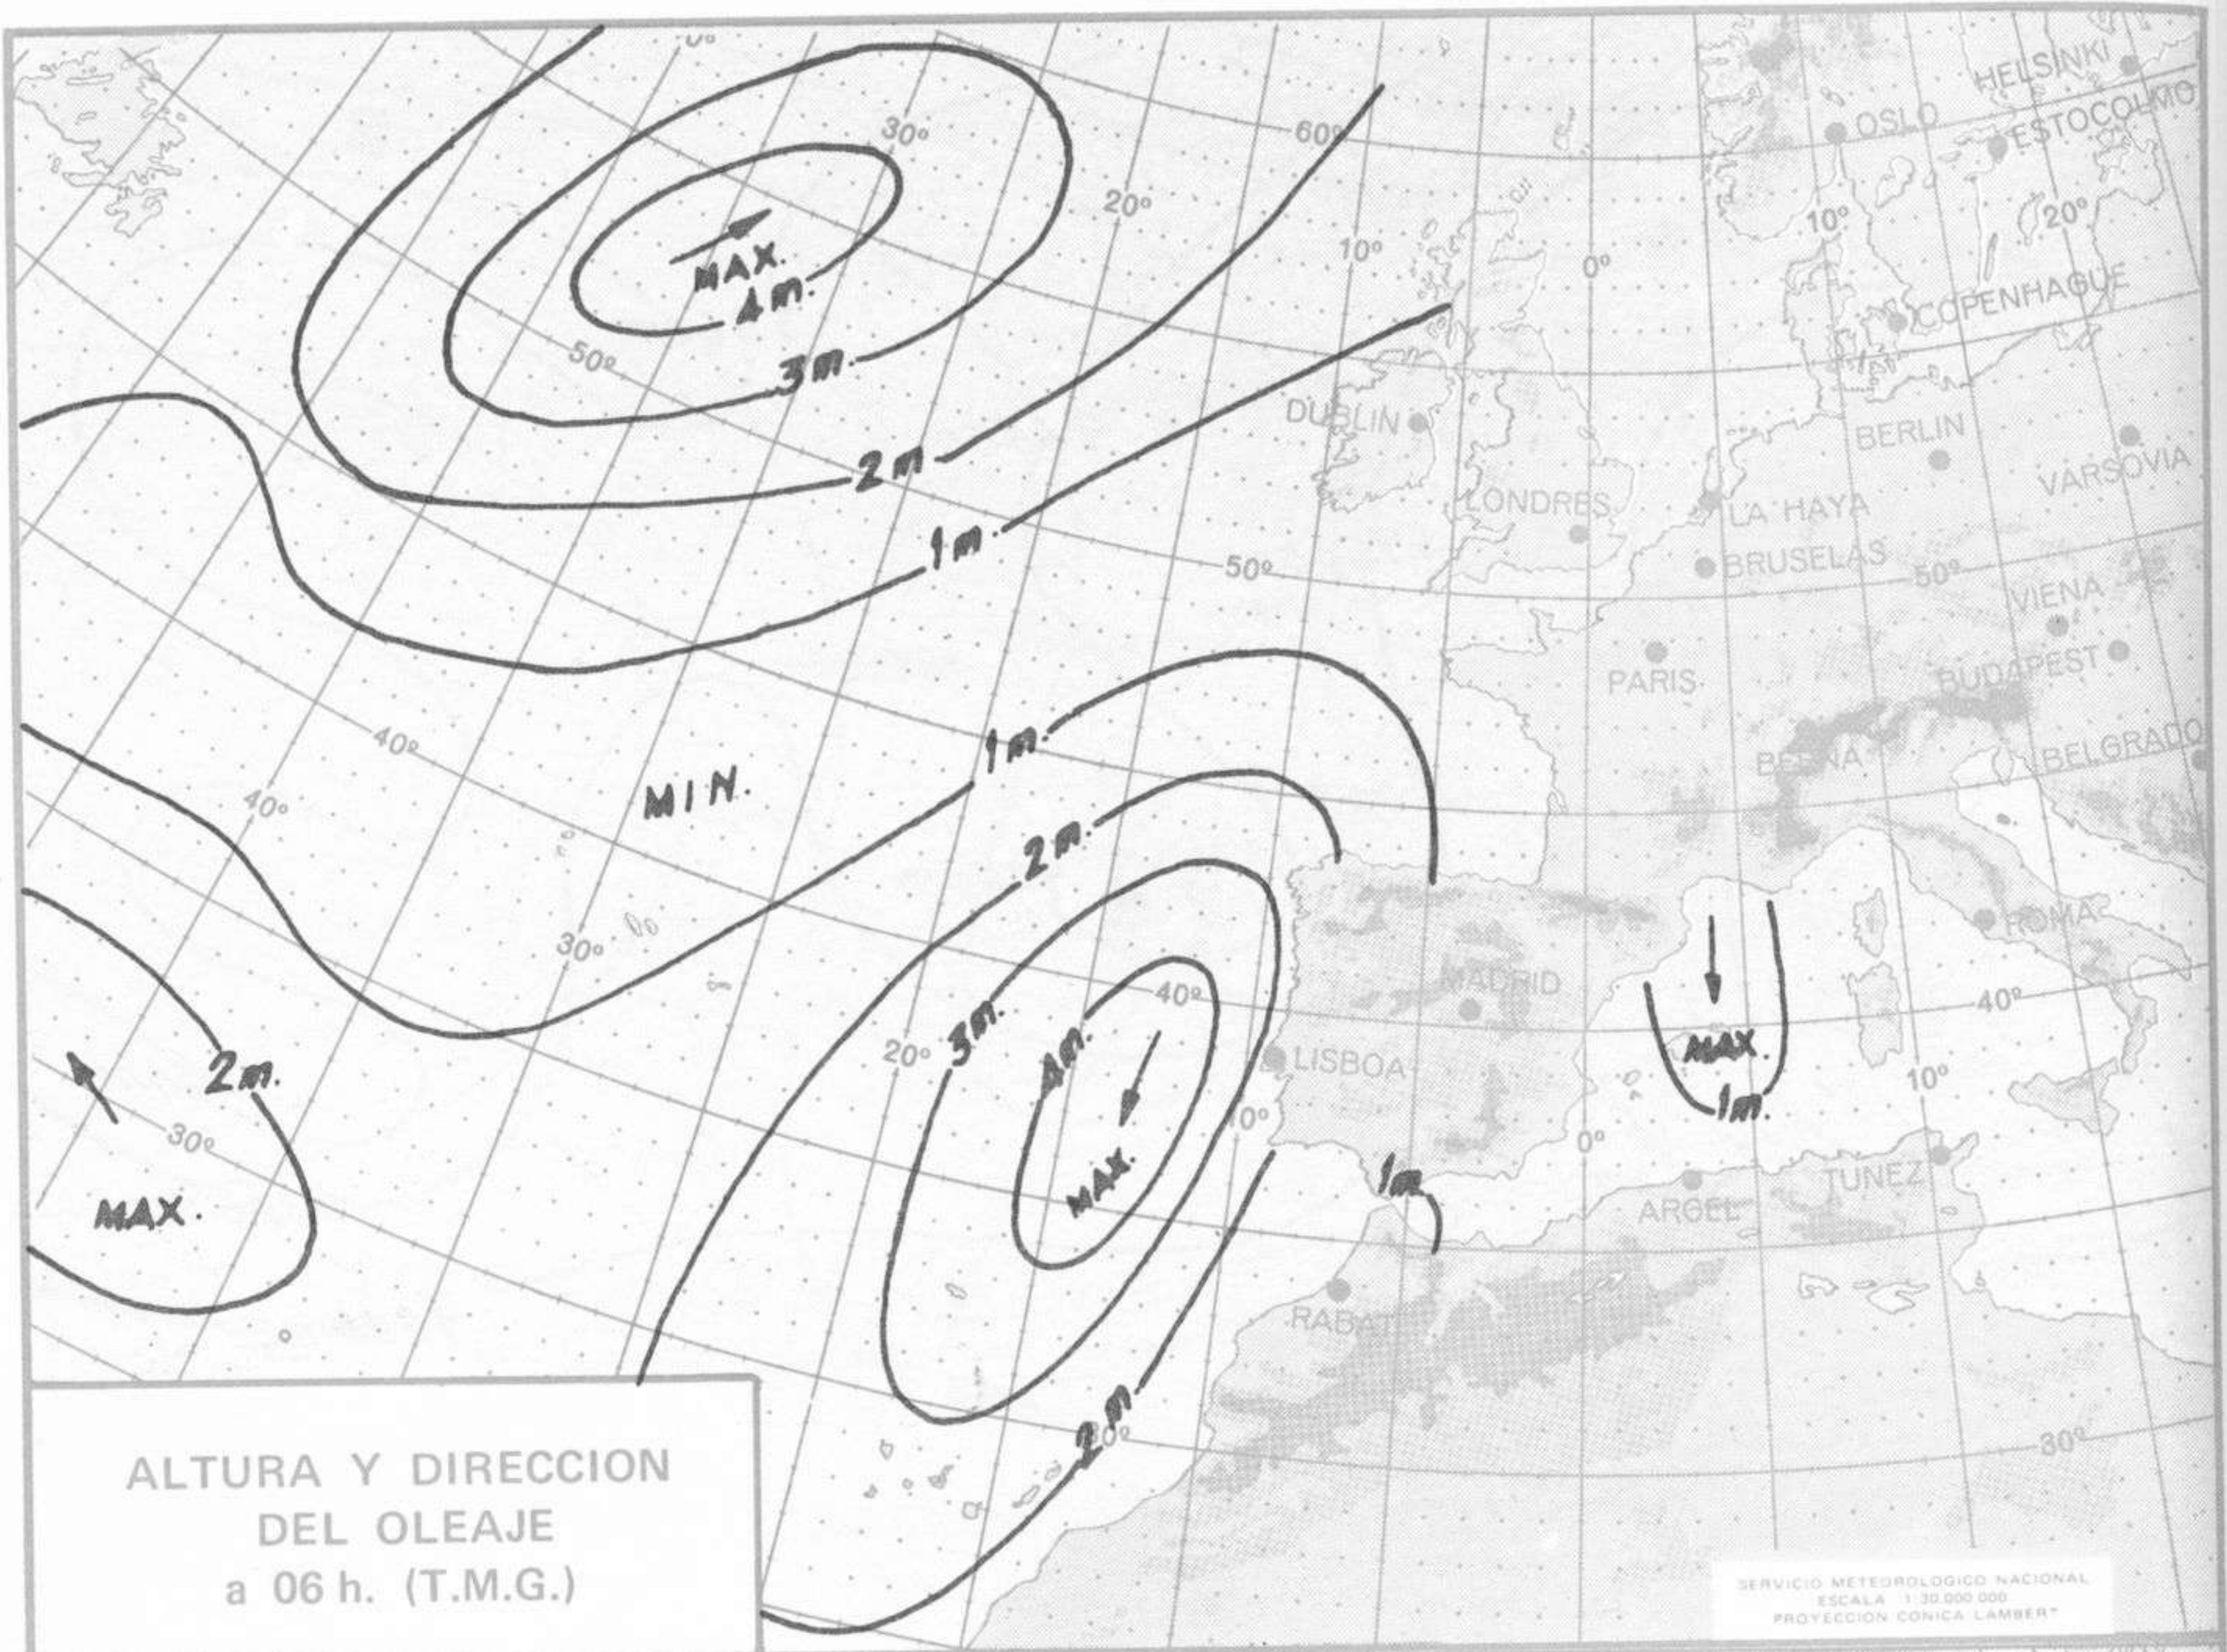

COMPLEMENTO A LA INFORMACION TECNICA DIARIA

Dirección postal: Centro de Análisis y Predicción (Ciudad Universitaria), Apartado 285 - Madrid - 3 - (España) - Teléfono: 244 35 00
Fonometeo local: teléfono 094 - Fonometeo España: teléfono 232 69 40 de Madrid

MADRID, Lunes 30 de JULIO de 1.973

		R A D I O S O N D E O S																	
		Sondeos a 00 horas (T M G)						Sondeos a 12 horas (T M G)											
		Presiones tipo			Puntos notables			Presiones tipo			Puntos notables								
		PPP	hhh	TT	DD	dd	ff	PPP	TT	DD	PPP	TT	DD	PPP	TT	DD			
La Coruña	08.001	1000	105	14	14	04	17	1015	15	11	1000	167	19	21	05	12	1013	20	22
		850	1543	7	29	06	19	963	13	66	850	1536	9	13	08	12	892	10	00
		700	3140	5	64	03	08	934	13	37	700	2139	5	45	12	08	730	4	39
		500	5800	-12	63	01	10	846	7	28	500	5770	-14	46	14	06	694	5	49
		400	7460	-27	59	03	14	817	9	63	400	7420	-28	25	14	06	462	-18	44
		300	9480	-41		35	27	774	8	63	300	9430	-43		13	18	402	-28	22
		250	10690	-51		33	31	760	9	65	250						387	-28	46
		200	12120	-52		31	35	661	3	64	200						315	-40	41
		150	14020	-55		28	27	602	-3	64	150						280	-47	
		100	16580	-60		26	16	563	-7	61	100								
		70						551	-7	64	70								
		50						498	-13	63	50								
		30						455	-17	58	30								
20									20										
Madrid / Barajas	08.221	1000	138					945	19	62	1000	124					944	25	66
		850	1525	15	63	09	15	892	13	60	850	1538	17	67	11	05	725	4	68
		700	3143	7		32	09	866	13	37	700	3147	5		25	04	691	5	
		500	5920	-11		31	10	806	13	60	500	5890	-11		34	11	632	2	
		400	7490	-25		31	24	678	5		400	7560	-11		34	11	400	-23	
		300	9510	-42		30	40	500	-11		300	9590	-40		27	37	250	-49	
		250	10720	-51		31	40	316	-39		250	10820	-49		26	35	192	-51	
		200	11910	-48		29	56	245	-51		200	12270	-51		27	35	100	-61	
		150	13790	-55		28	50	194	-48		150	14130	-55		27	50			
		100	16340	-61		29	30	118	-61		100	16680	-61		27	30			
		70									70								
		50									50								
		30									30								
20									20										
Palma de Mallorca / Bon Bonet	08.302	1000	153	18	40	03	00	1012	17	20	1000	154	24	60	23	10	1012	25	60
		850	1529	9	28	35	12	982	19	57	850	1546	12	56	01	06	852	12	55
		700	3110	-2	21	22	14	825	7	19	700	3138	3	71	35	04	722	2	60
		500	5720	-17	38	28	45	772	5	56	500	5790	-12		32	29	690	3	79
		400	7350	-50		29	56	694	-2	20	400	7460	-25		32	31	582	-3	
		300	9320	-42		29	62	652	-3	67	300	9480	-41		31	39	248	-51	
		250	10590	-42		28	58	518	-13	52	250	10690	-50		28	49	213	-48	
		200	12090	-46		28	70	430	-26	61	200	12160	-49		29	82	105	-63	
		150	13970	-55		28	84	317	-42		150	14020	-55		26	49			
		100	16510	-63				230	-41		100	16550	-62		29	25			
		70						115	-62		70								
		50									50								
		30									30								
20									20										
Santa Cruz de Tenerife	6.0.020	1000									1000								
		850									850								
		700									700								
		500									500								
		400									400								
		300									300								
		250									250								
		200									200								
		150									150								
		100									100								
		70									70								
		50									50								
		30									30								
20									20										

V I E N T O E N A L T I T U D																
Estación	Tipo de Sonda	Indicativo	dia/hora	Tierra dd ff	1000m dd ff	1500m dd ff	2000m dd ff	3000m dd ff	4000m dd ff	5500m dd ff	7000m dd ff	9000m dd ff	10500m dd ff	12000m dd ff	13500m dd ff	16000m dd ff