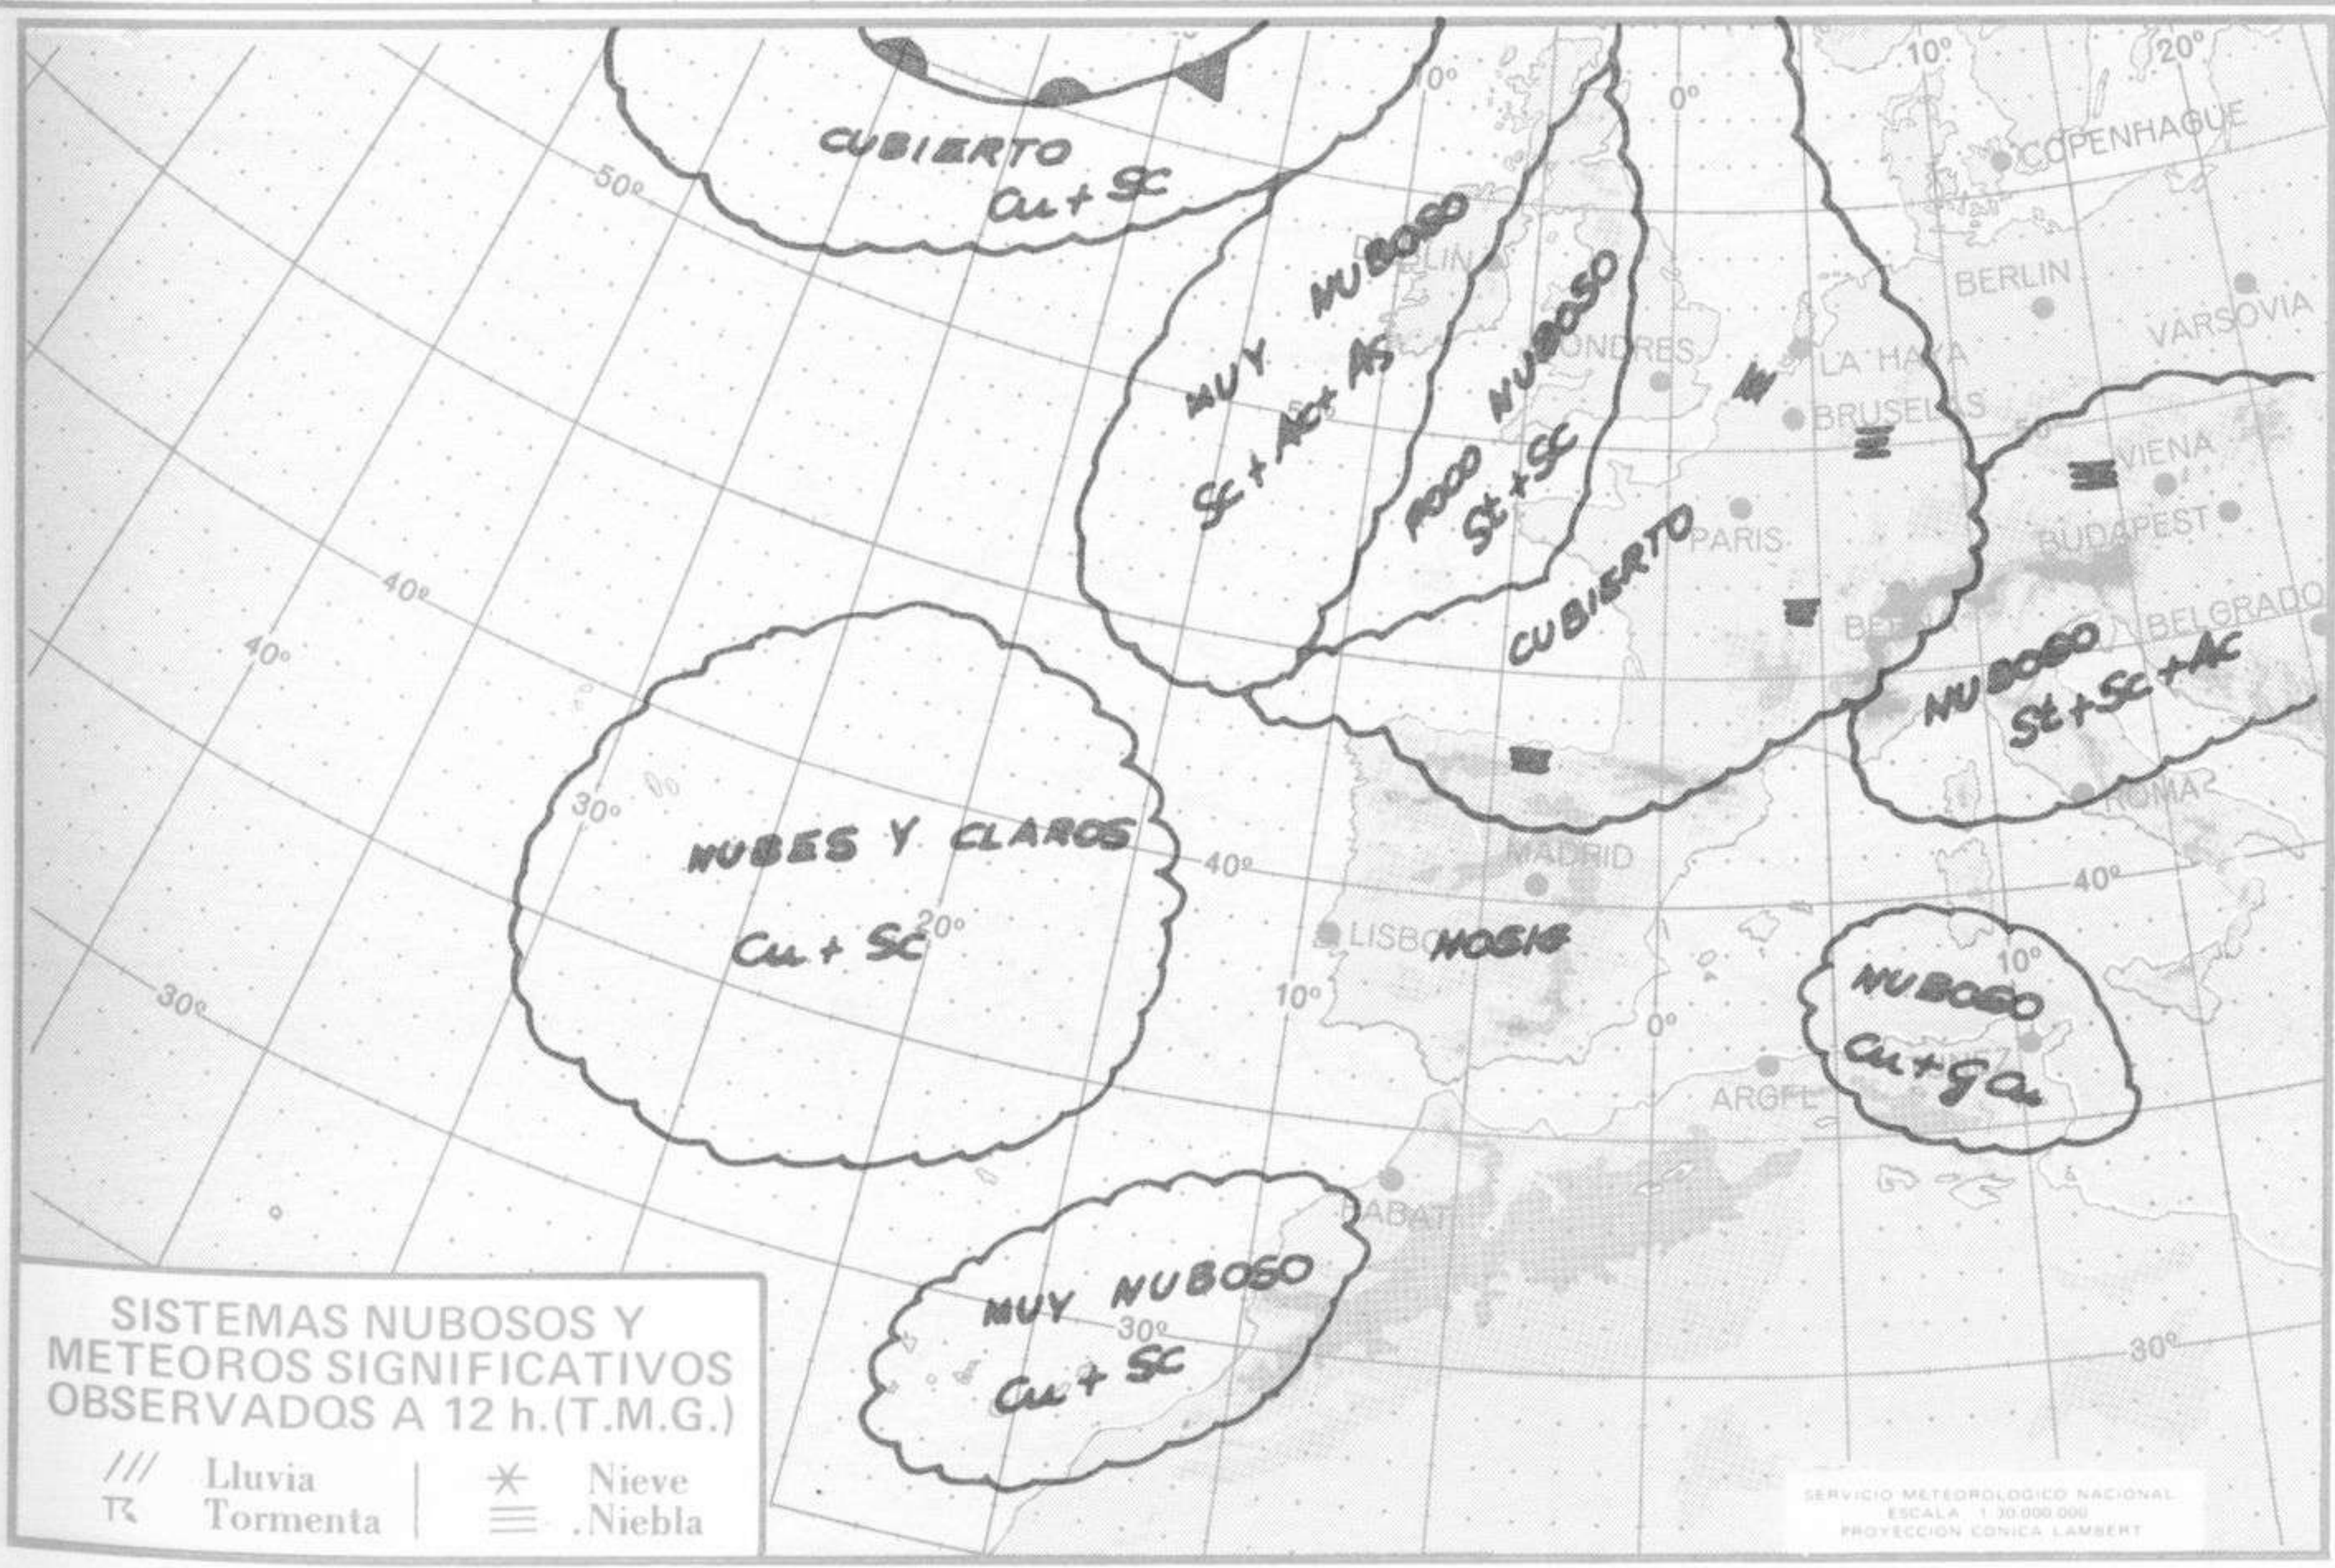

Estaciones	Temperaturas (°C)			Precipitación (l/m²)		Horas de sol ayer	Meteoros significativos			
	Máxima de ayer	Mínima de hoy	12 horas de hoy	06 ayer a 06 hoy	Hoy 06-12		18 horas de ayer	00 horas de hoy	06 horas de hoy	12 horas de hoy
Castellón de la Plana	25	17		ip		6.0	☉		☉	
Valencia (A)	25	18	25	11		6.3	☉	☀	☉	☉
Valencia	28			1			☉			
Alicante (A)	26	19	25			6.7	☉	☉	☉	☉
Alicante	28	18				5.4	☀		☀	
Murcia (A)	28	17	26			5.4	☉		☉	☀
Murcia	28	19	26	ip		7.7	☉			☀
Cartagena		18	24							☉
San Javier	27	19	25			7.3	☉	☉	☉	☉
Sevilla (A)	32	19	30			12.0	☉	☉	☉	☉
Córdoba (A)	35	19	31			10.6	☉	☉	☉	☉
Jaén	33	21				11.7	☉		☉	
Granada (A)	32	17	28			13.1	☉	☉	☉	☉
Huelva	28	19				13.7	☉		☉	
Jerez de la Frontera (A) ...	29	19	31				☉	☉	☉	☉
Cádiz	23	22	27			10.0	☉		☉	☉
San Fernando	26	21	29			8.4	☉		☉	☉
Tarifa	23	19		X			☉		☉	☉
Málaga (A)	26	22	25			10.5	☉	☀	☉	☉
Almería (A)	28	21	28			6.1	☀	☀	☉	☉
Palma de Mallorca (A)	25	13	26	13		1.7	☉	☉	☉	☉
Mahón (A)	23	20	23	11		2.0	☉	☉	☉	☉
Ibiza (A)	24	17	26	1		2.6	☉	☉	☉	☉
Santa Cruz de Tenerife (A)...	21	15	16			6.8	☀	☀	☀	☀
Santa Cruz de Tenerife	31	22	24			11.0	☉	☉	☉	☉
Las Palmas (A)	25	20	23			10.0	☉	☉	☉	☉
Fuerteventura (A)	25	20	24			9.0	☉		☉	☉
Lanzarote (A)	26	19	24			9.5	☉		☉	☉
Ceuta	23		23				☉		☉	☉
Melilla	28	21	X			11.3	☉		☉	☉