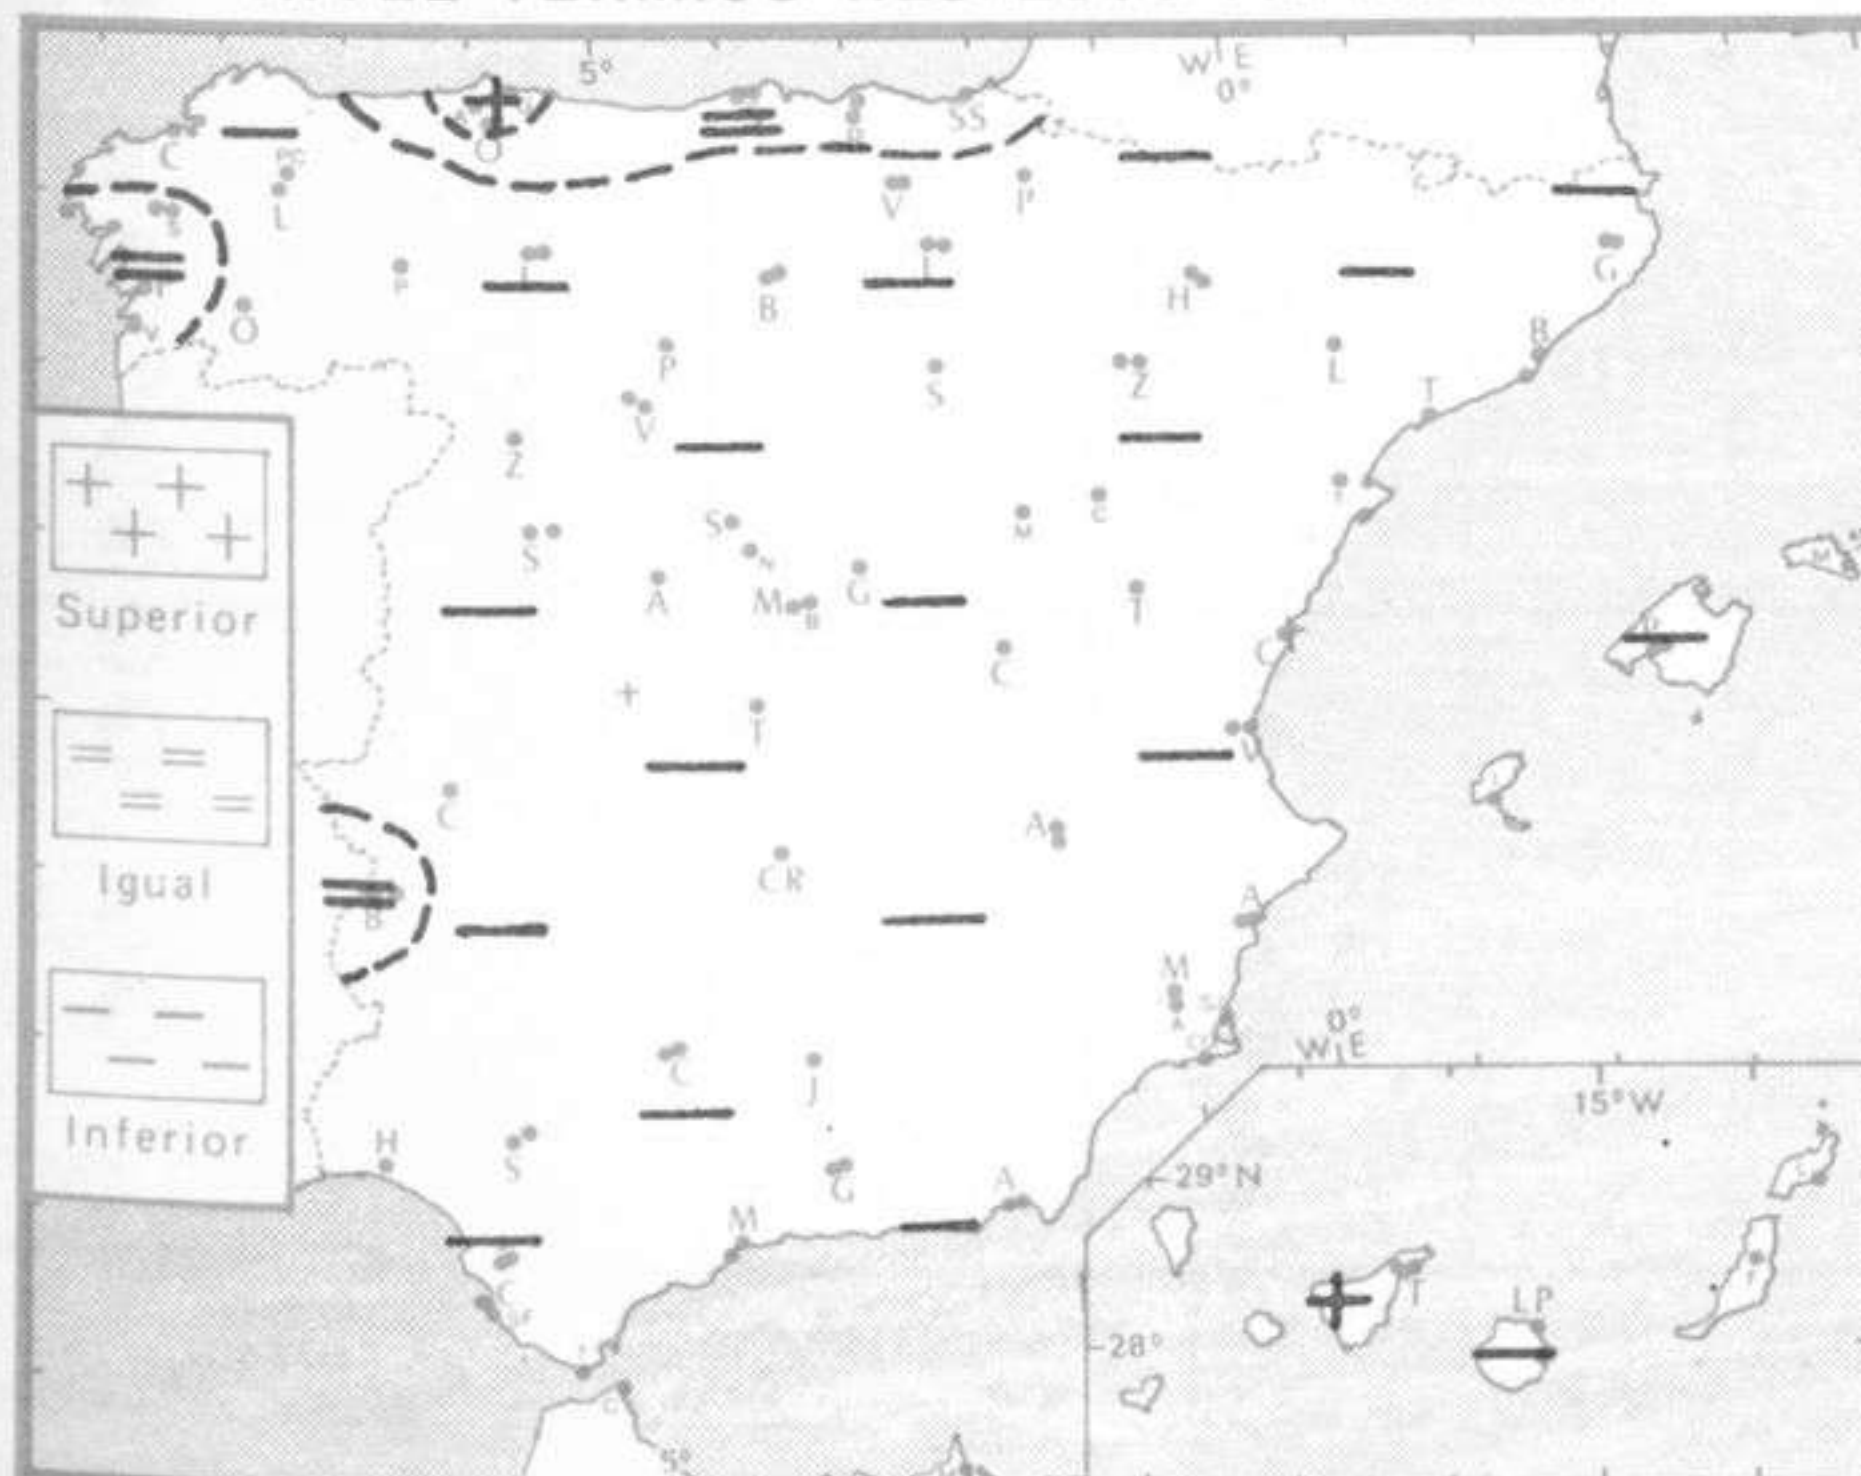

TIEMPO PASADO (de 12 horas de ayer a 12 horas, T.M.G., de hoy):

Nubosidad y precipitaciones: Ayer hubo alguna actividad tormentosa en Cataluña y permaneció el cielo nuboso en Levante, Baleares, Sudeste, cabeceras del Duero y Ebro y litoral norte, predominando el cielo despejado en el resto del país. Hoy se han registrado algunos chubascos en el Cantábrico, alto Ebro y ha estado nuboso en el Sudeste, cuenca alta del Duero y Costa del Sol y muy nuboso en Canarias, formándose nieblas y neblinas dispersas en toda la Península.

Vientos fuertes: Se registraron vientos fuertes de hasta 75 Kms. hora del NE. en Canarias y de 55 Kms. de Levante en el Estrecho.

Temperaturas destacables: Las máximas de ayer oscilaron entre 35º en Córdoba y 18º en La Coruña y las mínimas de hoy entre 8º en León, Avila y Salamanca y 22º en Málaga y Cádiz. A mediodía la más alta era 31º en Córdoba y la más baja de 17º en Santander.

PRONOSTICO PARA MAÑANA:

Nieblas y estratos en el litoral cantábrico. Nubosidad en la mitad sur del litoral mediterráneo. En el resto poco nuboso o despejado aunque existe el riesgo de formación de algún núcleo tormentoso.

TENDENCIA PARA LOS DIAS ..... 1 y 2 .....

Día 1: Continuará el tiempo con características análogas.

Día 2: No se esperan cambios notables.

NIVEL TERMICO RESPECTO AL NORMAL