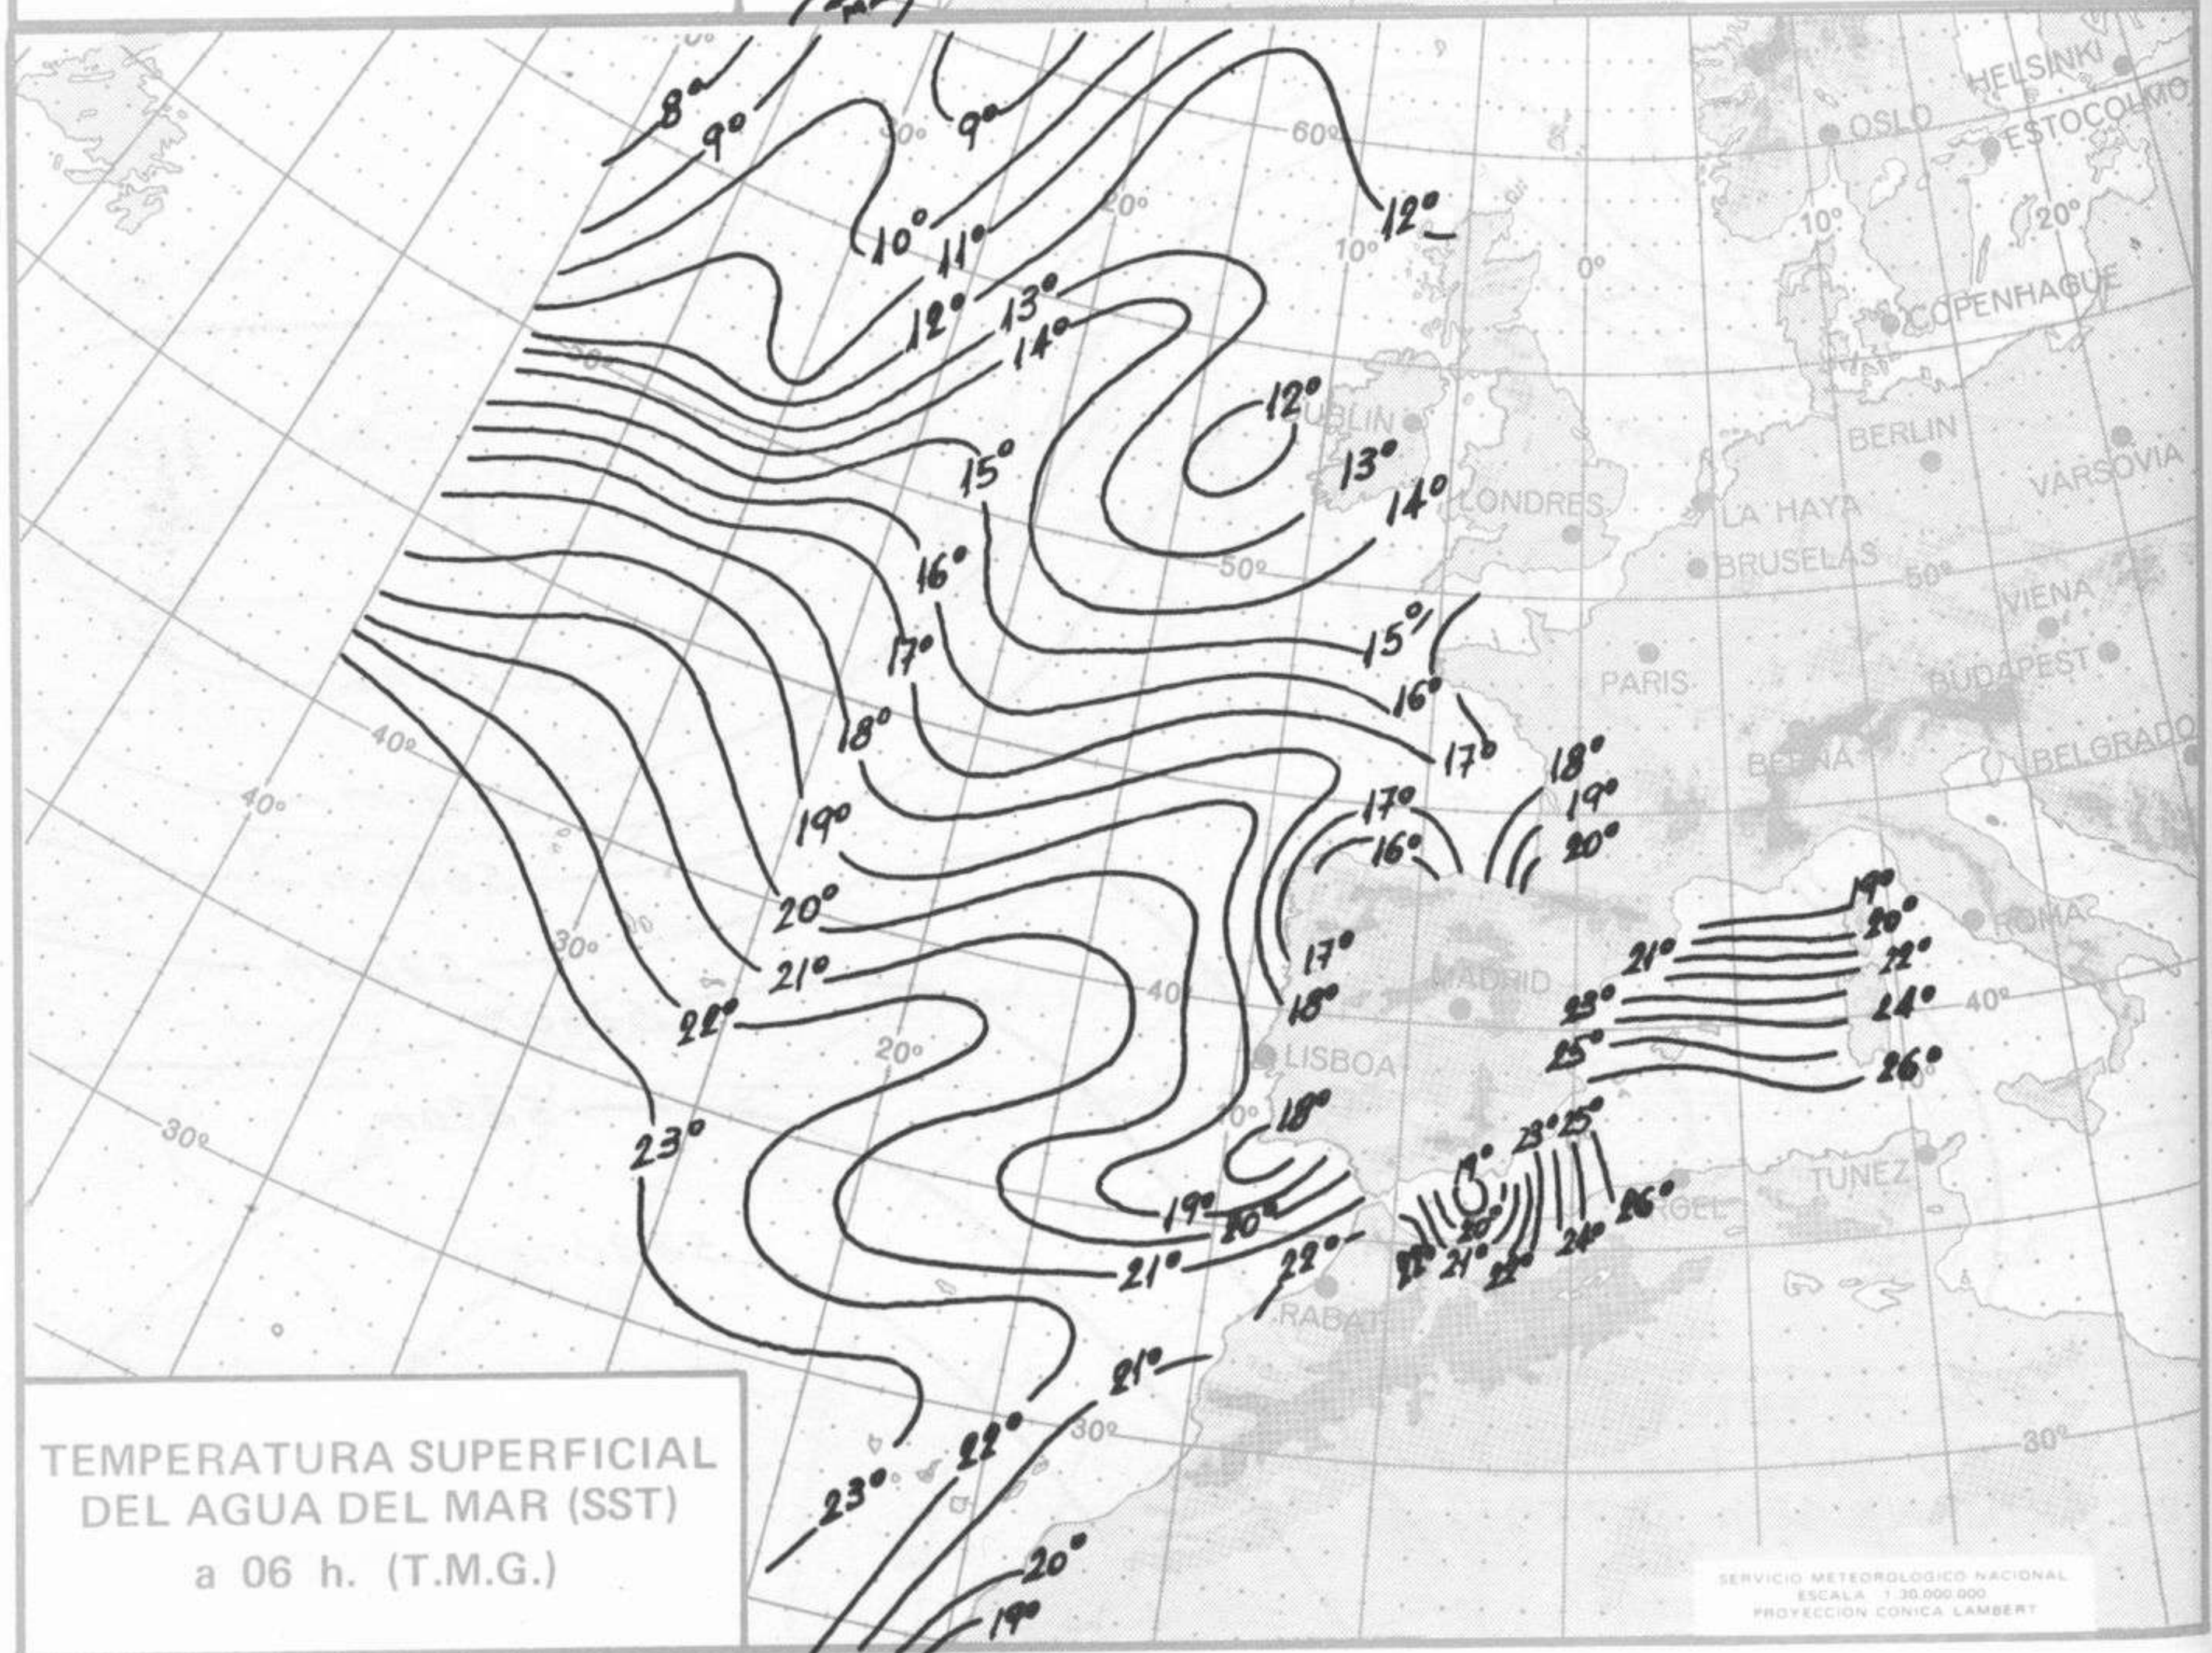

COMPLEMENTO A LA INFORMACION TECNICA DIARIA

Dirección postal: Centro de Análisis y Predicción (Ciudad Universitaria), Apartado 285 - Madrid - 3 - (España) - Teléfono: 244 35 00
Fonometeo local: teléfono 094 - Fonometeo España: teléfono 232 69 40 de Madrid

MADRID, Miércoles 25 de JULIO de 1.973

		R A D I O S O N D E O S																			
		Sondeos a 00 horas (T M G)								Sondeos a 12 horas (T M G)											
		Presiones tipo				Puntos notables				Presiones tipo				Puntos notables							
		PPP	hhh	TT	DD dd ff	PPP	TT	DD	PPP	TT	DD	PPP	hhh	TT	DD dd ff	PPP	TT	DD	PPP	TT	DD
La Coruña 08.001	1000	171	17	00	26	12	1013	18	00				1000	173	16	23	04	04	1013	17	27
	850	1546	11	00	29	18	960	15	00				850	1534	12	60	36	14	888	9	14
	700	3154	7	67	31	31	916	15	00				700	3149	10	63	31	20	844	12	63
	500	5850	-10	76	29	35	804	7	00				500	5850	-8	61	30	20	812	11	65
	400	7520	-23	74	29	31	768	11	61				400	7550	-21	68	28	22	785	11	74
	300	9570	-38	71	28	31	623	4	79				300	9600	-37	65	28	24	754	9	63
	250	10800	-49		27	19	543	-3	77				250	10840	-47		28	17	739	12	64
	200	12220	-62		25	21	490	-12	75				200						646	6	64
	150	14000	-63		27	22	290	-40	70				150						496	9	61
	100	16480	-62		29	31	198	-62				100						446	-14	71	
70						113	-64				70						286	-40	64		
50											50						218	-54			
30											30						139	-62			
20											20						117	-62			
Madrid / Barajas 08.221	1000	143					944	25	64				1000								
	850	1545	20		31	11	814	17	68				850								
	700	185	10		29	15	706	11				700									
	500	5890	-8		28	23	500	-8				500									
	400	7570	-23		28	18	300	-41				400									
	300	9610	-40		29	25	216	-59				300									
	250	10840	-51		27	30	109	-66				250									
	200	12240	-60		28	35						200									
	150	14010	-63		30	40						150									
	100	16500	-65		29	10						100									
70											70										
50											50										
30											30										
20											20										
Palma de Mallorca / Bon Bonet 08.302	1000	114	23	56	23	14	1007	24	21				1000	104	20	68	29	19	1005	31	68
	850	154	20	60	29	19	988	22	57				850	1626	21	67	29	29	912	23	67
	700	3179	8	57	30	29	930	26	61				700	3272	11		27	41	846	21	67
	500	5890	-8		28	4	772	15	60				500	5990	-7		29	39	557	0	
	400	7580	-19		29	49	682	7	57				400	7600	-21		26	49	206	-58	
	300	9650	-36		30	4	650	7	64				300	9740	-38		27	37	102	-66	
	250	10900	-47		30	43	433	-17				250	10970	-48		28	39				
	200	12330	-60		28	35	417	-17				200	12400	-59		29	41				
	150	14100	-65		29	52	360	-24				150	14200	-62		29	49				
	100	16570	-63		28	23	186	-64				100	1669	-65		28	17				
70						138	-65				70										
50											50										
30											30										
20											20										
Santa Cruz de Tenerife 60.020	1000	131	21	57	01	12	1011	22	57				1000								
	850	1529	21		03	20	940	16	44				850								
	700	169	11		02	10	892	23				700									
	500	5880	-6		13	06	598	3				500									
	400	7600	-17		13	04	576	2				400									
	300	9710	-30		20	05	366	-21				300									
	250	10940	-41		20	08	333	-24				250									
	200	12450	-52		20	12	233	-44				200									
	150	14270	-64		16	16	137	-68				150									
	100	16690	-71		16	20	105	-72				100									
70											70										
50											50										
30											30										
20											20										

V I E N T O		A L T I T U D														
Estación	Tipo de Sonda	Indicativo	dia/hora	Tierra dd ff	1000m dd ff	1500m dd ff	2000m dd ff	3000m dd ff	4000m dd ff	5500m dd ff	7000m dd ff	9000m dd ff	10500m dd ff	12000m dd ff	13500m dd ff	16000m dd ff