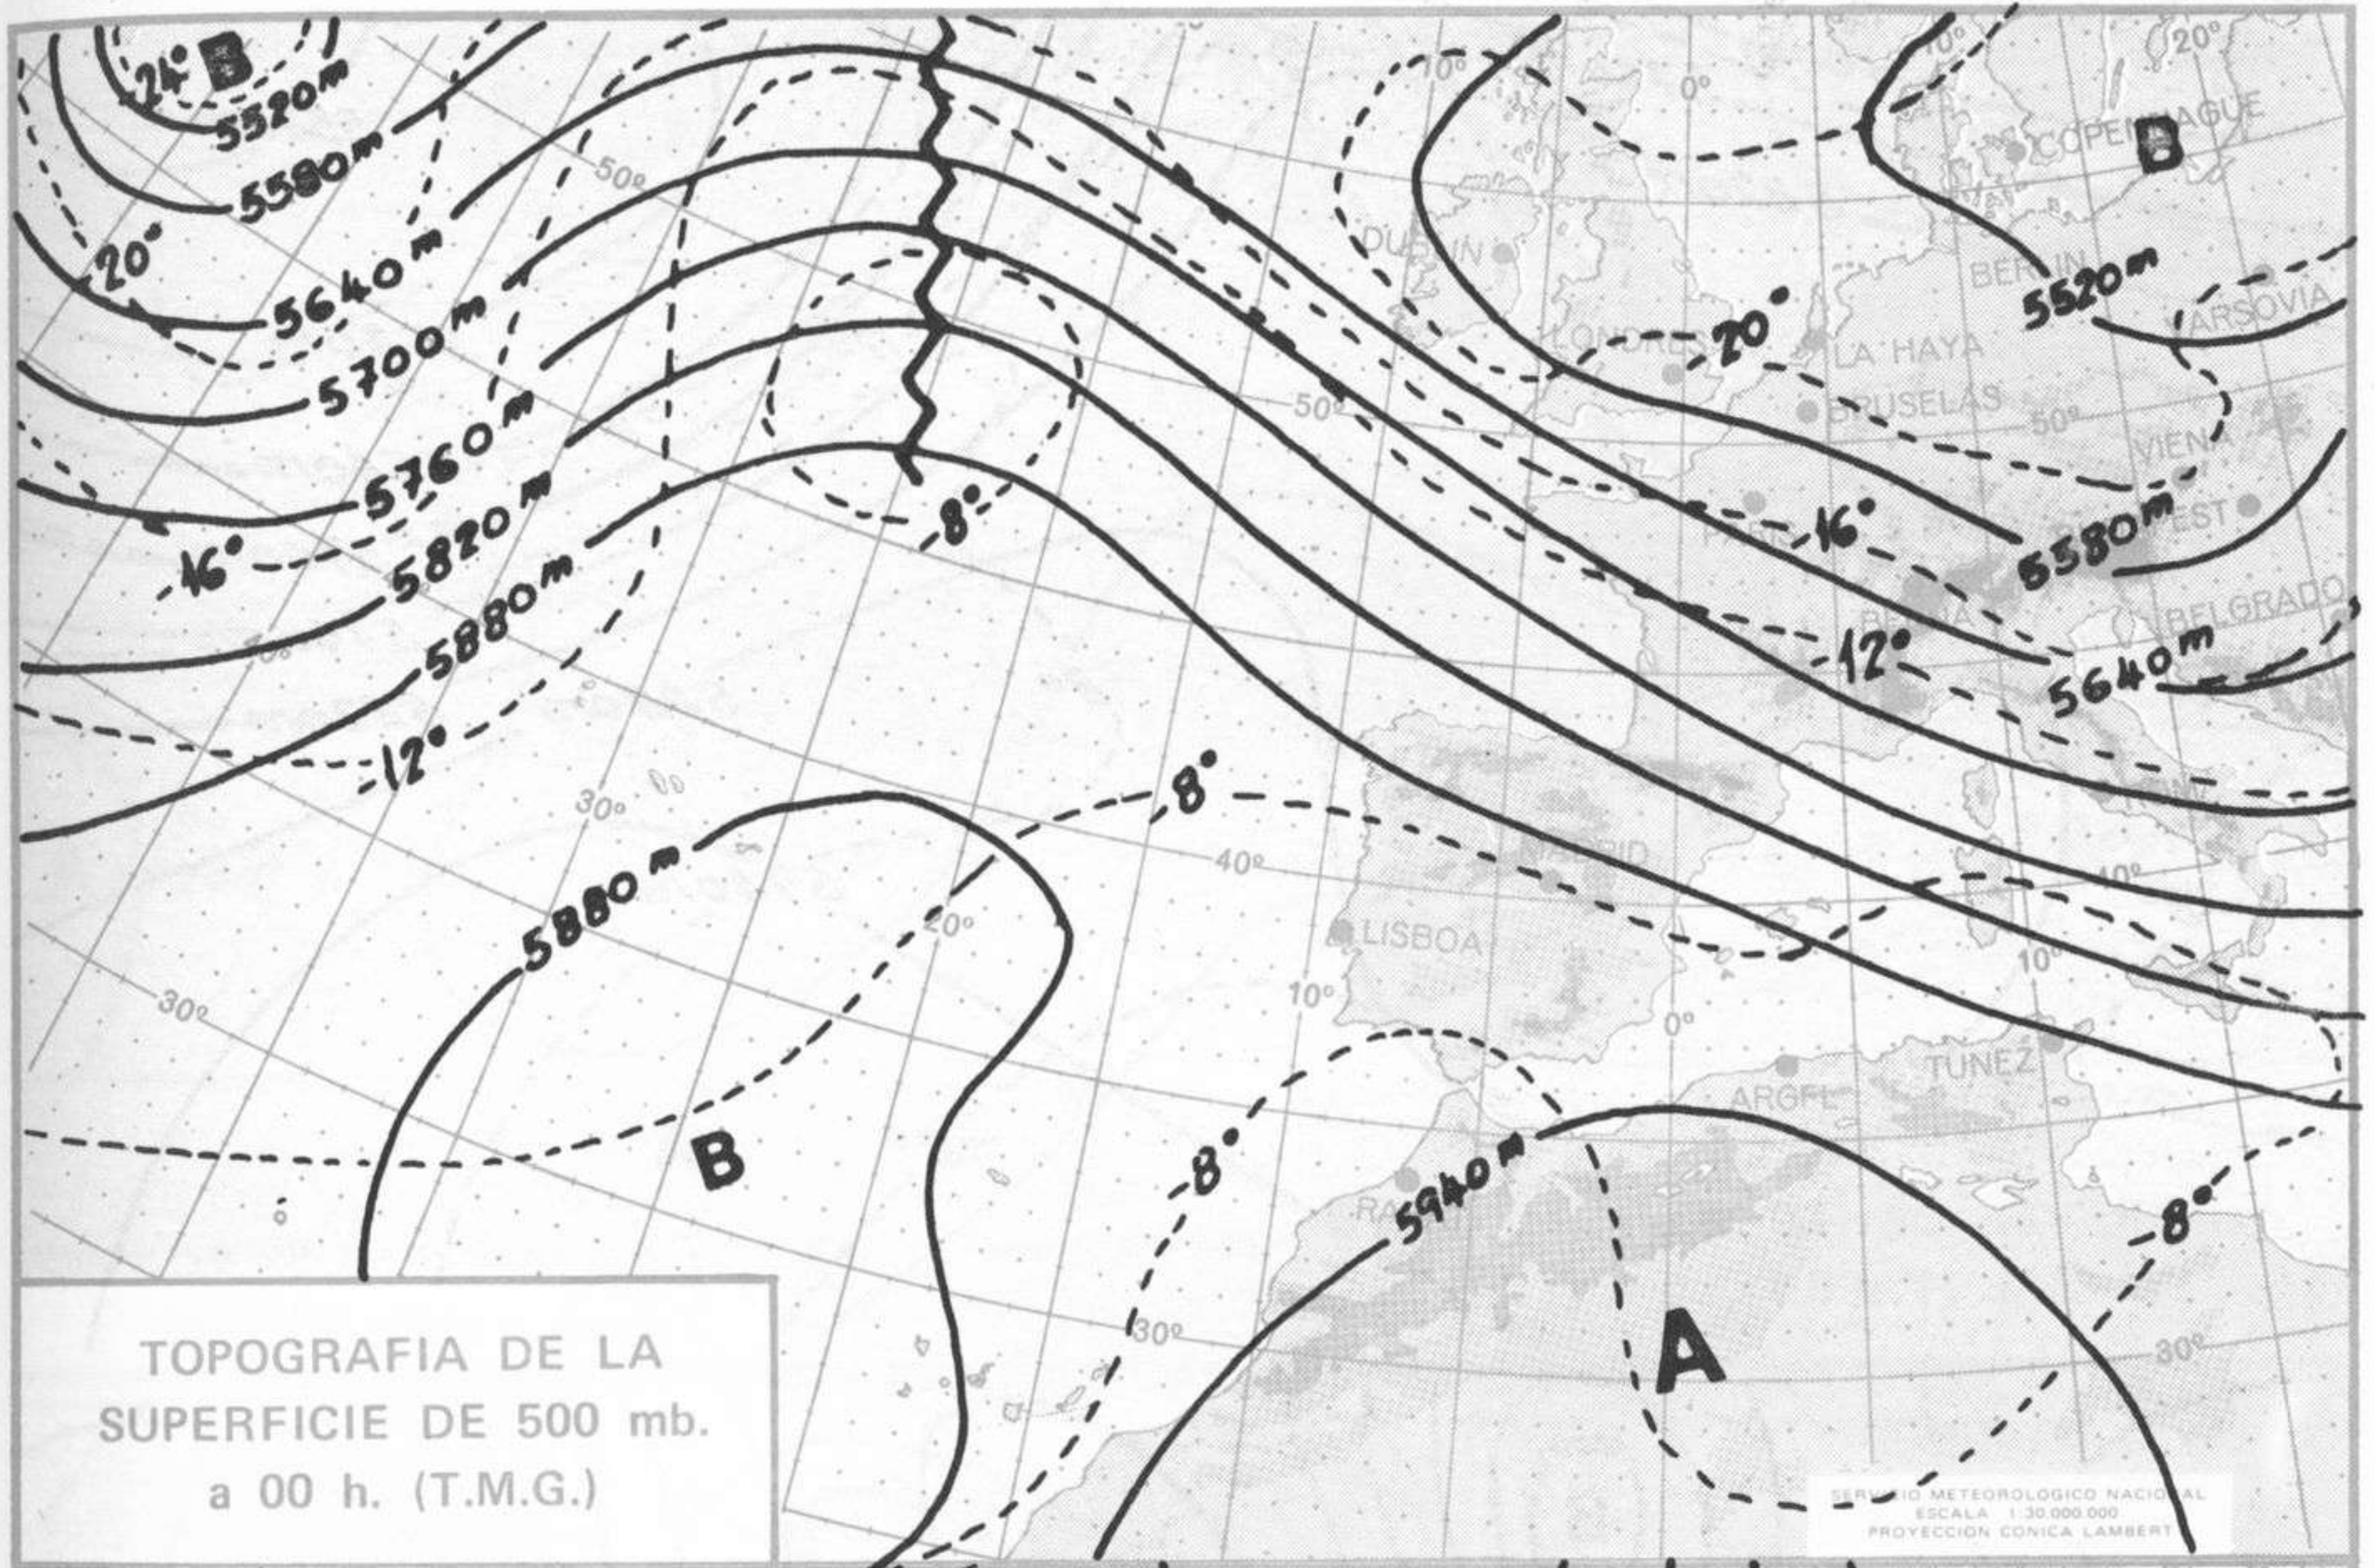

INFORMACION TECNICA DIARIA

MADRID, MIERCOLES 25 de JULIO de 1.973

Dirección postal: Centro de Análisis y Predicción (Ciudad Universitaria), Apartado 285 - Madrid - 3 - (España) - Teléfono: 244 35 00
Fonometeo local: teléfono 094 - Fonometeo España: teléfono 232 69 40 de Madrid