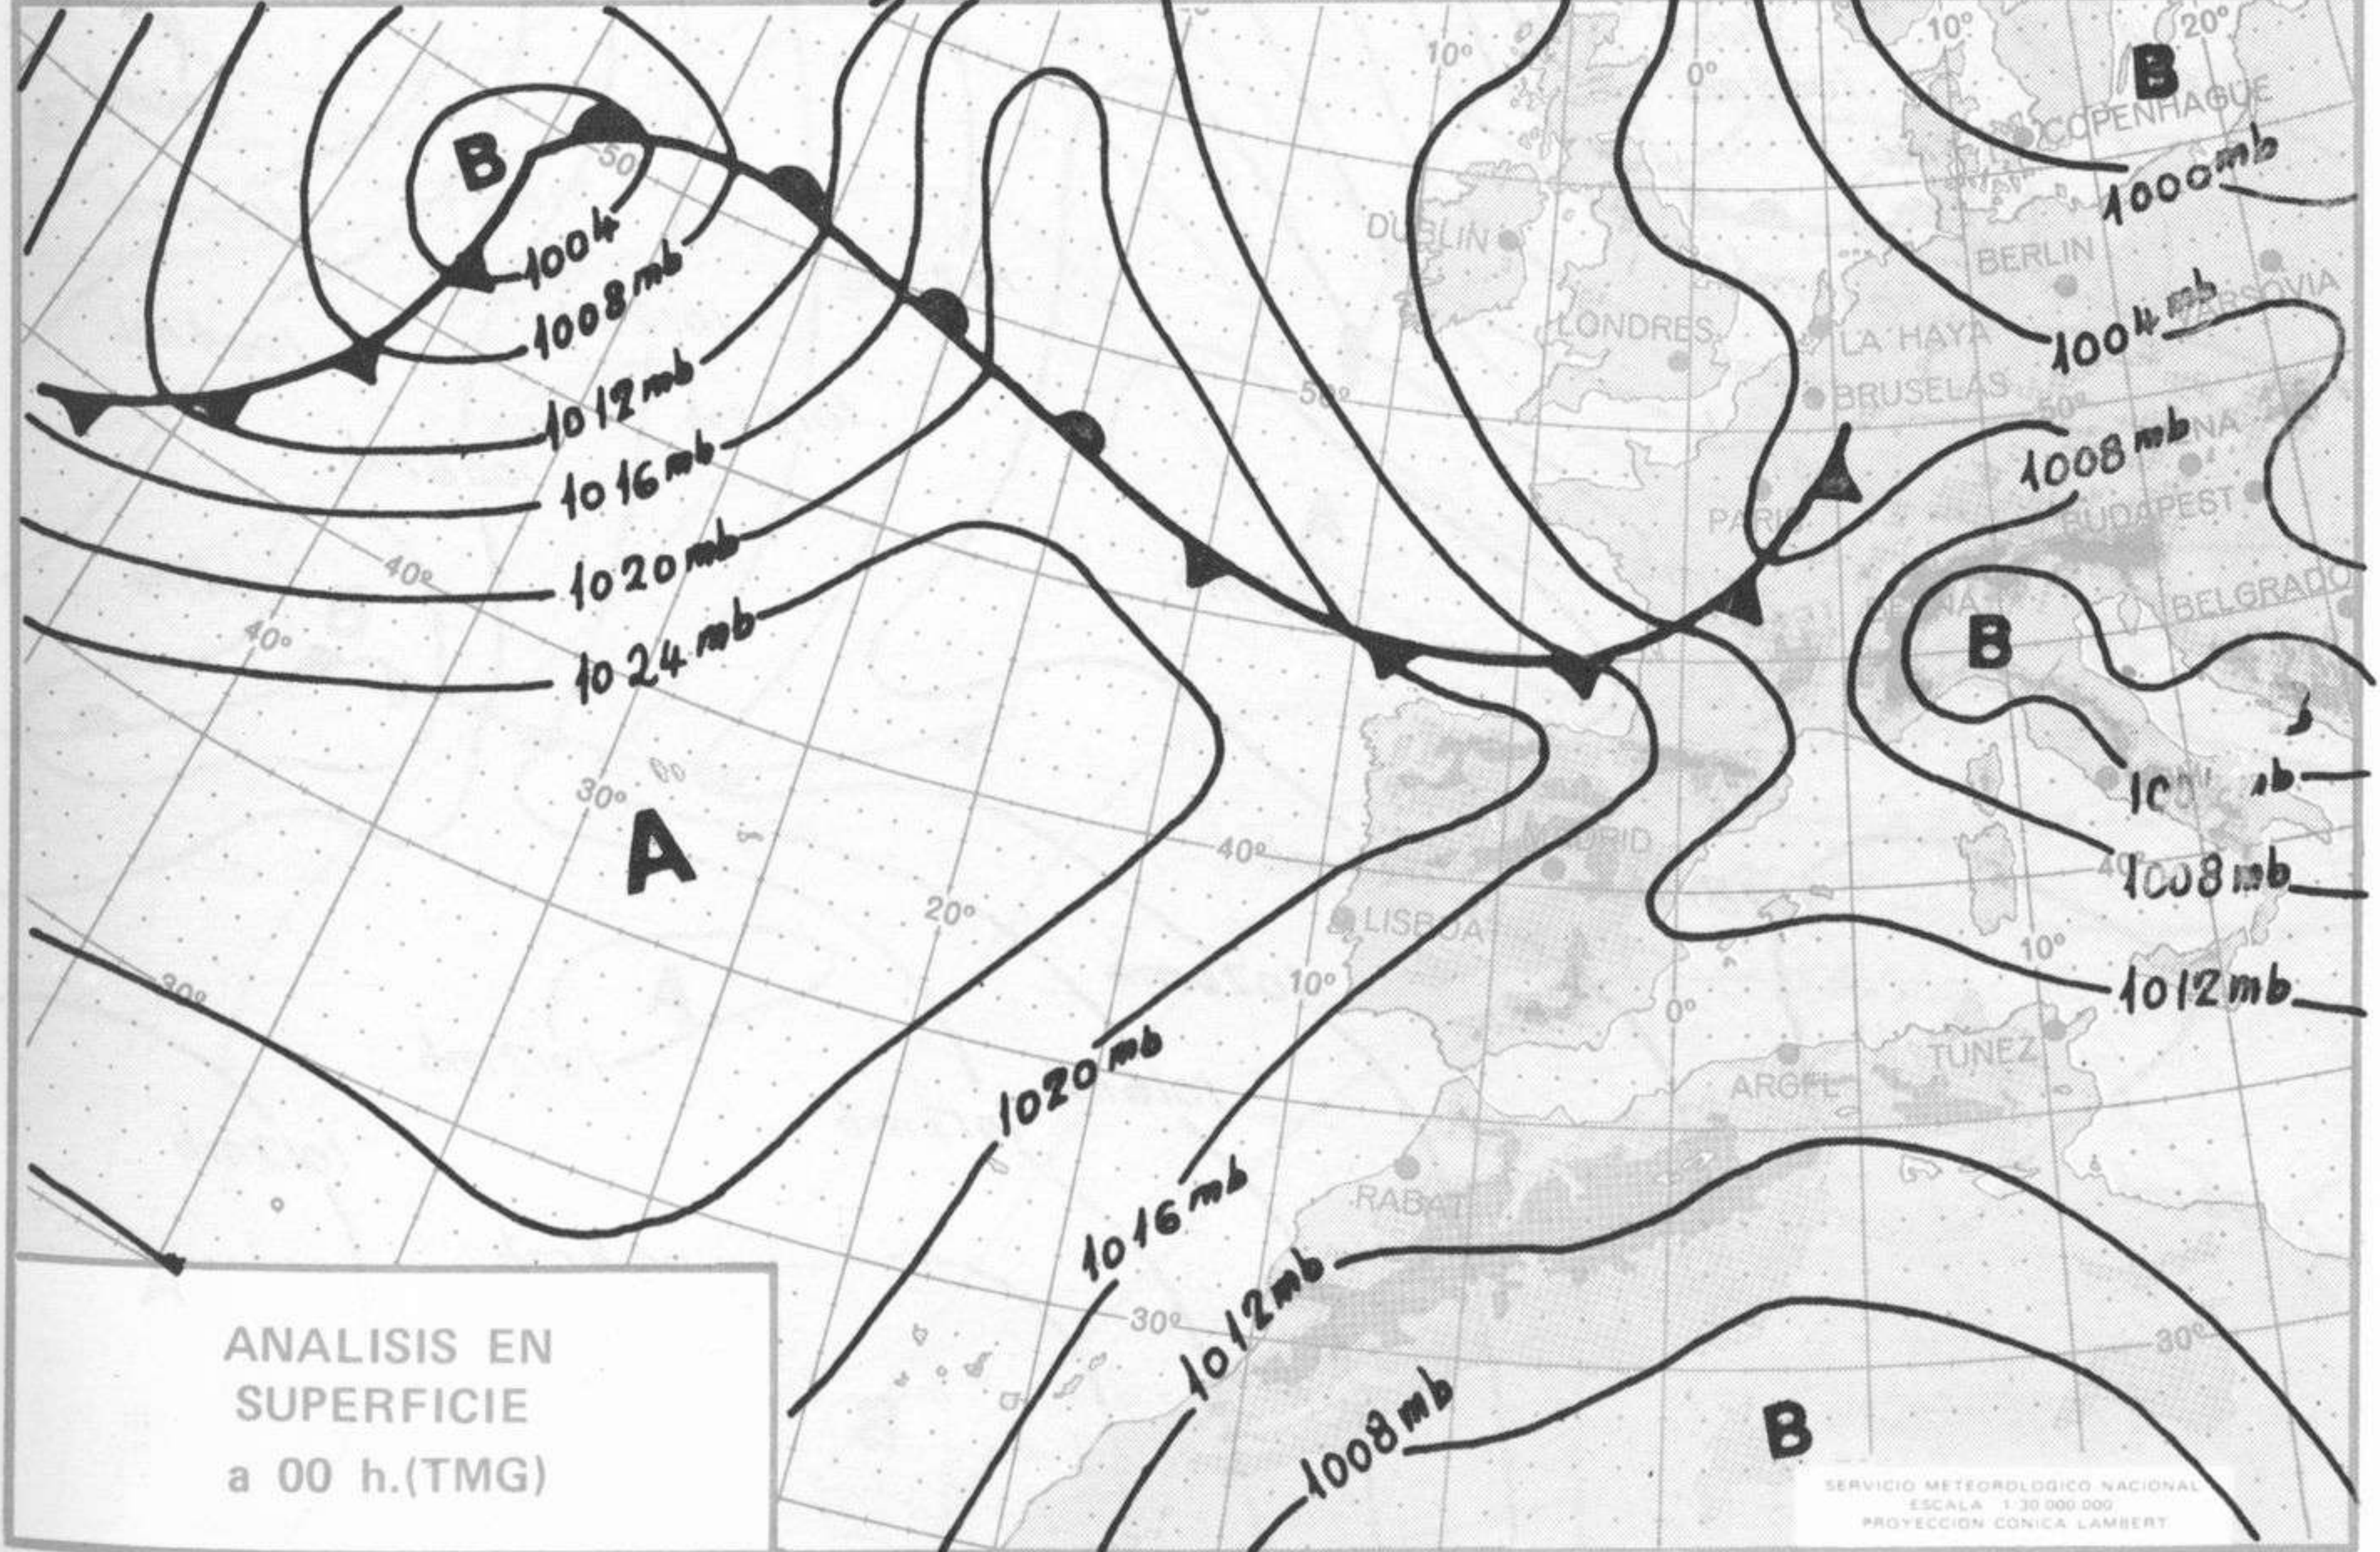

INFORMACION TECNICA DIARIA

MADRID, MIERCOLES 25 de JULIO de 1.973

Dirección postal: Centro de Análisis y Predicción (Ciudad Universitaria), Apartado 285 - Madrid - 3 - (España) - Teléfono: 244 35 00
Fonometeo local: teléfono 094 - Fonometeo España: teléfono 232 69 40 de Madrid