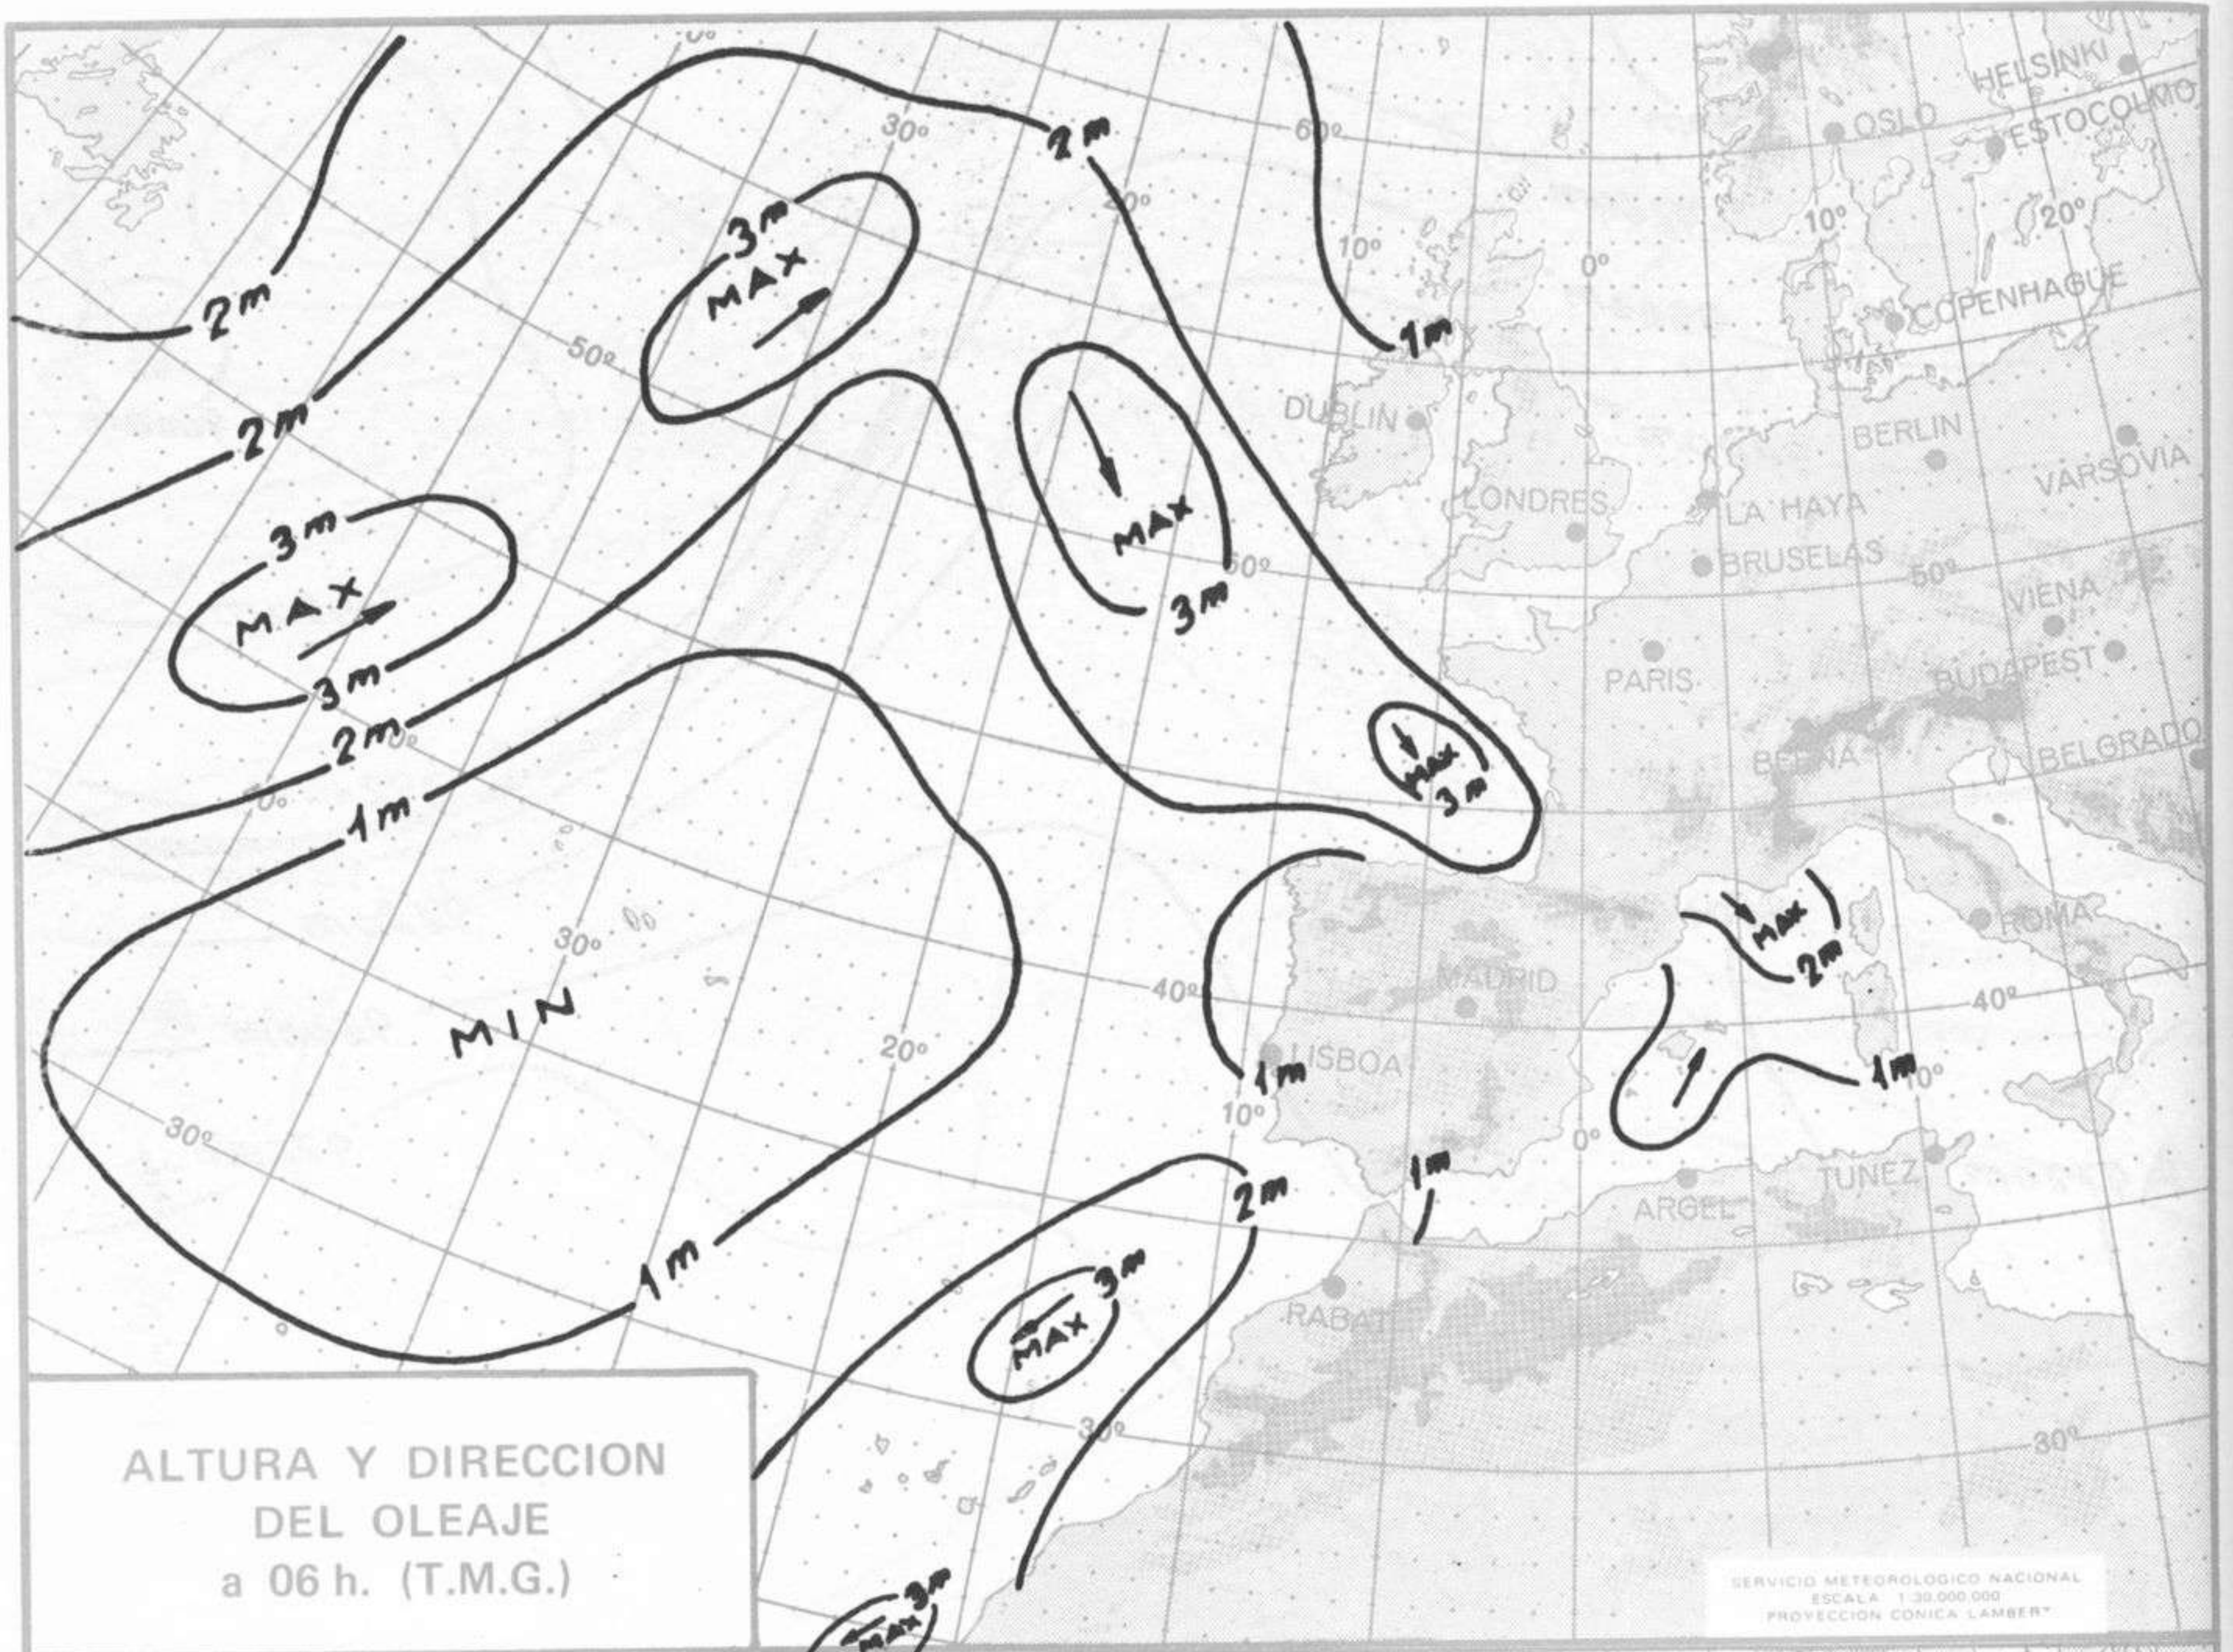

COMPLEMENTO A LA INFORMACION TECNICA DIARIA

Dirección postal: Centro de Análisis y Predicción (Ciudad Universitaria), Apartado 285 - Madrid - 3 - (España) - Teléfono: 244 35 00
Fonometeo local: teléfono 094 - Fonometeo España: teléfono 232 69 40 de Madrid

MADRID, Miércoles 25 de JULIO de 1.973

		R A D I O S O N D E O S																			
		Sondeos a 00 horas (T M G)								Sondeos a 12 horas (T M G)											
		Presiones tipo				Puntos notables				Presiones tipo				Puntos notables							
		PPP	hhh	TT	DD dd ff	PPP	TT	DD	PPP	TT	DD	PPP	hhh	TT	DD dd ff	PPP	TT	DD	PPP	TT	DD
La Coruña 08.001	1000	171	17	00	26	12	1013	18	00				1000	173	16	23	04	04	1013	17	27
	850	1546	11	00	29	18	960	15	00				850	1534	12	60	36	14	888	9	14
	700	3154	7	67	31	31	916	15	00				700	3149	10	63	31	20	844	12	63
	500	5850	-10	76	29	35	804	7	00				500	5850	-8	61	30	20	812	11	65
	400	7520	-23	74	29	31	768	11	61				400	7550	-21	68	28	22	785	11	74
	300	9570	-38	71	28	31	623	4	79				300	9600	-37	65	28	24	754	9	63
	250	10800	-49		27	19	543	-3	77				250	10840	-47		28	17	739	12	64
	200	12220	-62		25	21	490	-12	75				200						646	6	64
	150	14000	-63		27	22	290	-40	70				150						496	9	61
	100	16480	-62		29	31	198	-62				100						446	-14	71	
70						113	-64				70						286	-40	64		
50											50						218	-54			
30											30						139	-62			
20											20						117	-62			
Madrid / Barajas 08.221	1000	143					944	25	64				1000								
	850	1545	20		31	11	814	17	68				850								
	700	185	10		29	15	706	11				700									
	500	5890	-8		28	23	500	-8				500									
	400	7570	-23		28	18	300	-41				400									
	300	9610	-40		29	25	216	-59				300									
	250	10840	-51		27	30	109	-66				250									
	200	12240	-60		28	35						200									
	150	14010	-63		30	40						150									
	100	16500	-65		29	10						100									
70											70										
50											50										
30											30										
20											20										
Palma de Mallorca / Bon Bonet 08.302	1000	114	23	56	23	14	1007	24	21				1000	104	20	68	29	19	1005	31	68
	850	154	20	60	29	19	988	22	57				850	1626	21	67	29	29	912	23	67
	700	3179	8	57	30	29	930	26	61				700	3272	11		27	41	846	21	67
	500	5890	-8		28	4	772	15	60				500	5990	-7		29	39	557	0	
	400	7580	-19		29	49	682	7	57				400	7600	-21		26	49	206	-58	
	300	9650	-36		30	4	650	7	64				300	9740	-38		27	37	102	-66	
	250	10900	-47		30	43	433	-17				250	10970	-48		28	39				
	200	12330	-60		28	35	417	-17				200	12400	-59		29	41				
	150	14100	-65		29	52	360	-24				150	14200	-62		29	49				
	100	16570	-63		28	23	186	-64				100	1669	-65		28	17				
70						138	-65				70										
50											50										
30											30										
20											20										
Santa Cruz de Tenerife 60.020	1000	131	21	57	01	12	1011	22	57				1000								
	850	1529	21		03	20	940	16	44				850								
	700	169	11		02	10	892	23				700									
	500	5880	-6		13	06	598	3				500									
	400	7600	-17		13	04	576	2				400									
	300	9710	-30		20	05	366	-21				300									
	250	10940	-41		20	08	333	-24				250									
	200	12450	-52		20	12	233	-44				200									
	150	14270	-64		16	16	137	-68				150									
	100	16690	-71		16	20	105	-72				100									
70											70										
50											50										
30											30										
20											20										

V I E N T O		A L T I T U D														
Estación	Tipo de Sonda	Indicativo	dia/hora	Tierra dd ff	1000m dd ff	1500m dd ff	2000m dd ff	3000m dd ff	4000m dd ff	5500m dd ff	7000m dd ff	9000m dd ff	10500m dd ff	12000m dd ff	13500m dd ff	16000m dd ff