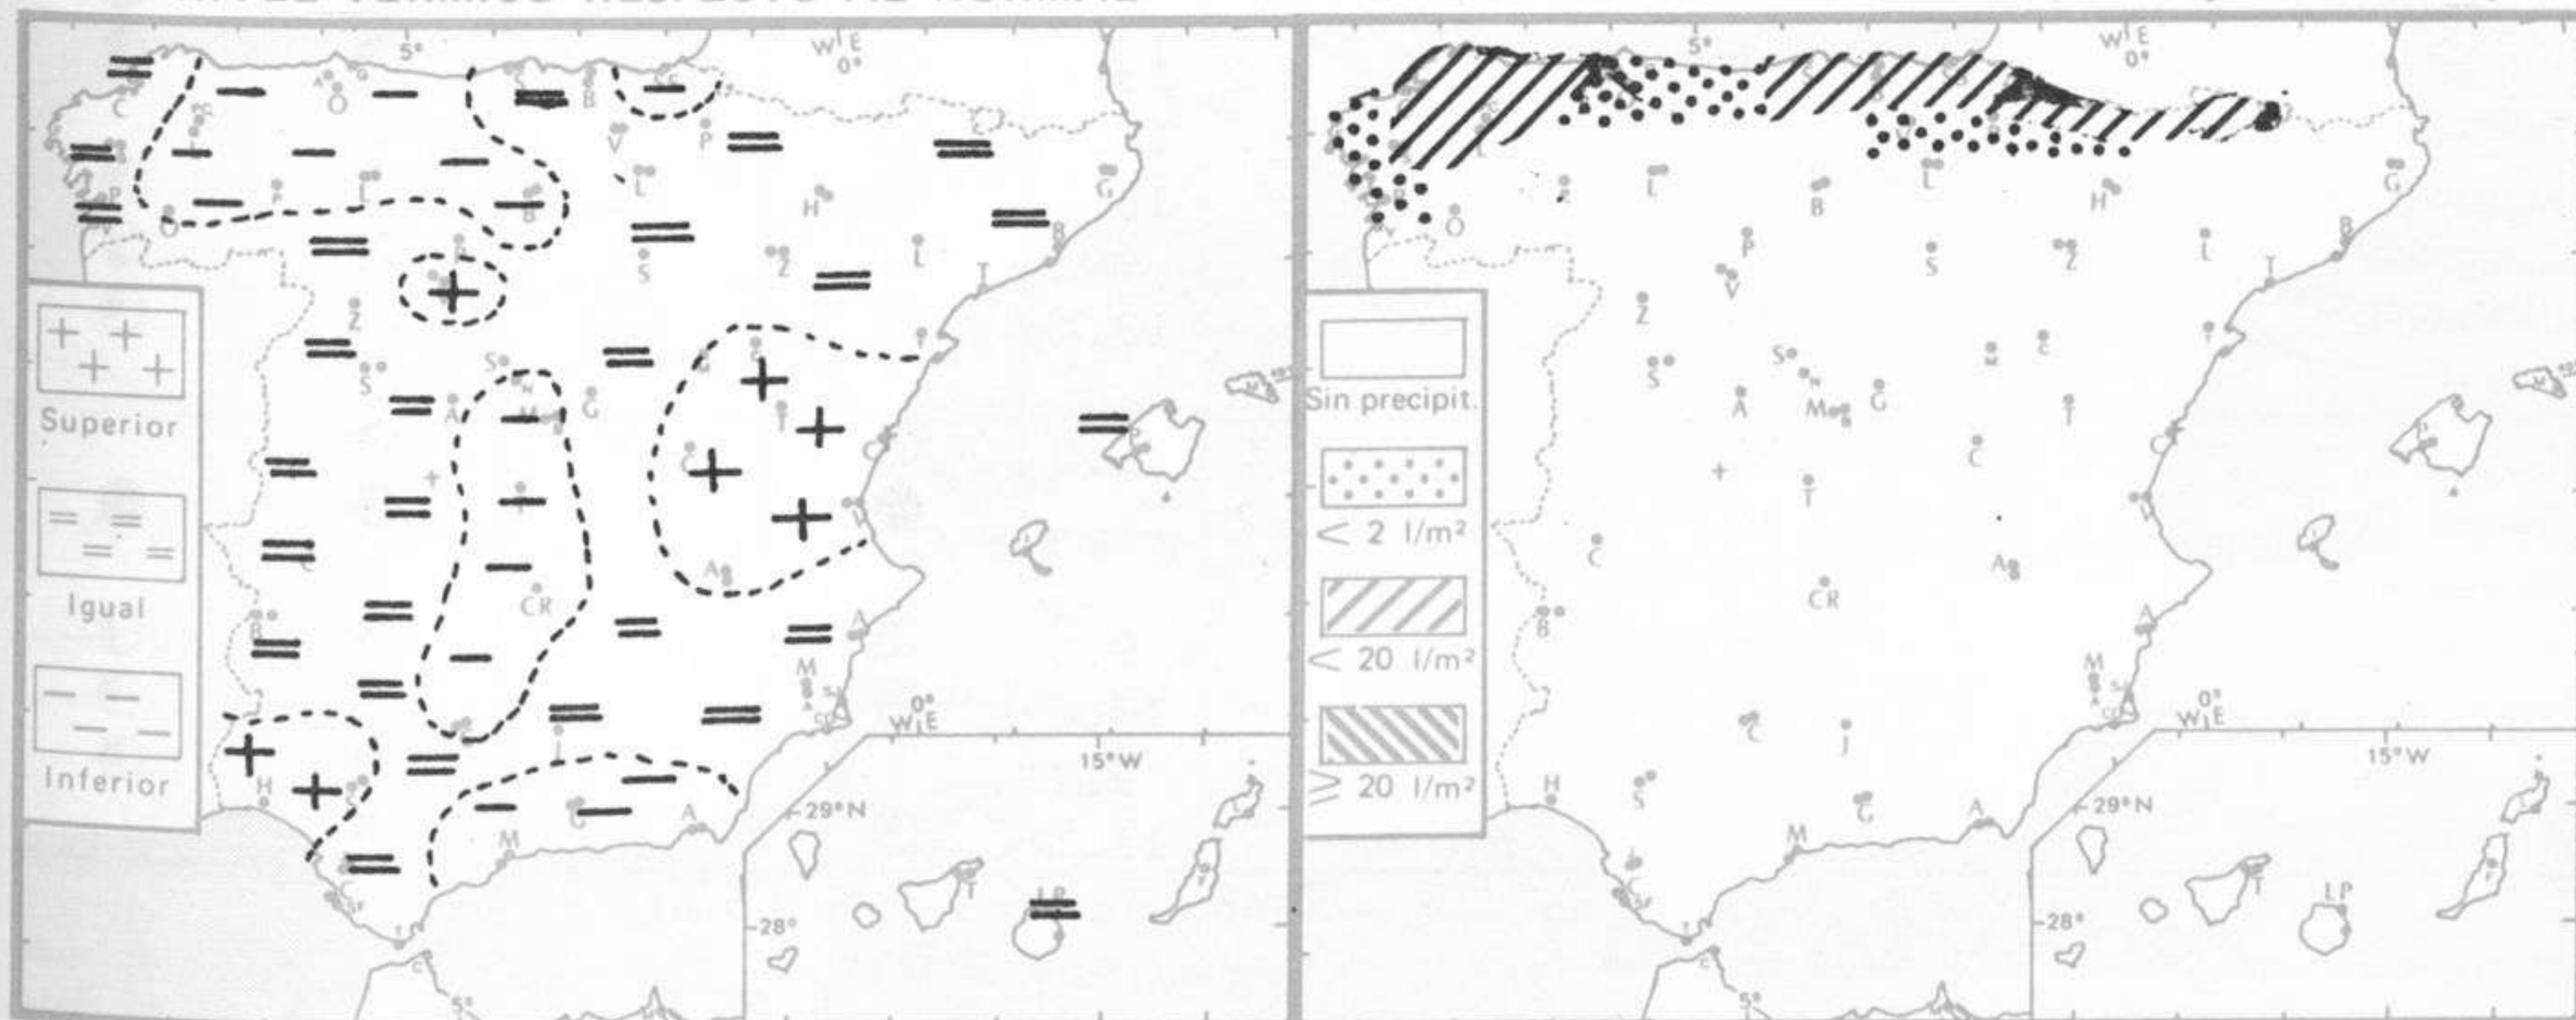

Nubosidad y precipitaciones: Ayer el cielo estuvo casi cubierto en Galicia, Cantábrico y Pirineos con alguna llovizna débil en general. Estuvo nuboso en alto Ebro y casi despejado en las demás regiones. En la noche de hoy el cielo continuó muy nuboso con lluvias o lloviznas en Galicia, Cantábrico y Pirineos; nuboso en cabeceras del Duero y Ebro y despejado en el resto. Se recogieron 16 litros en San Sebastián y 12 en Bilbao. Durante la mañana cesaron las precipitaciones en Galicia y seguía sin cambios en el resto.

Vientos fuertes: Han soplado intervalos fuertes del NNE. en Canarias. Hoy continúan con la misma dirección e intensidad.

Temperaturas destacables: Las máximas de ayer han oscilado de 19º en Lugo a 40º en Sevilla; y de 26 a 27º en Canarias. Las mínimas de hoy, variaron de 11º en Valencia a 22º en Cádiz, Jaén y Murcia y alrededor de los 20º en Canarias.

PRONOSTICO PARA MAÑANA:

Nubosidad en el norte de Galicia. En Cantábrico, Ebro, Baleares y puntos de Cataluña, riesgo de alguna precipitación. En el resto escasa nubosidad de evolución diurna.

TENDENCIA PARA LOS DIAS ..... 27 y 28

Día 27: Disminución de la nubosidad en Galicia, Cantábrico, Ebro y Cataluña. En el resto pocos cambios.

Día 28: Nieblas en el norte de Galicia y Cantábrico que se disiparán en el transcurso del día. Sin cambios en el resto.

NIVEL TERMICO RESPECTO AL NORMAL

AREAS CON PRECIPITACION (12 h. ayer a 12 h. hoy)