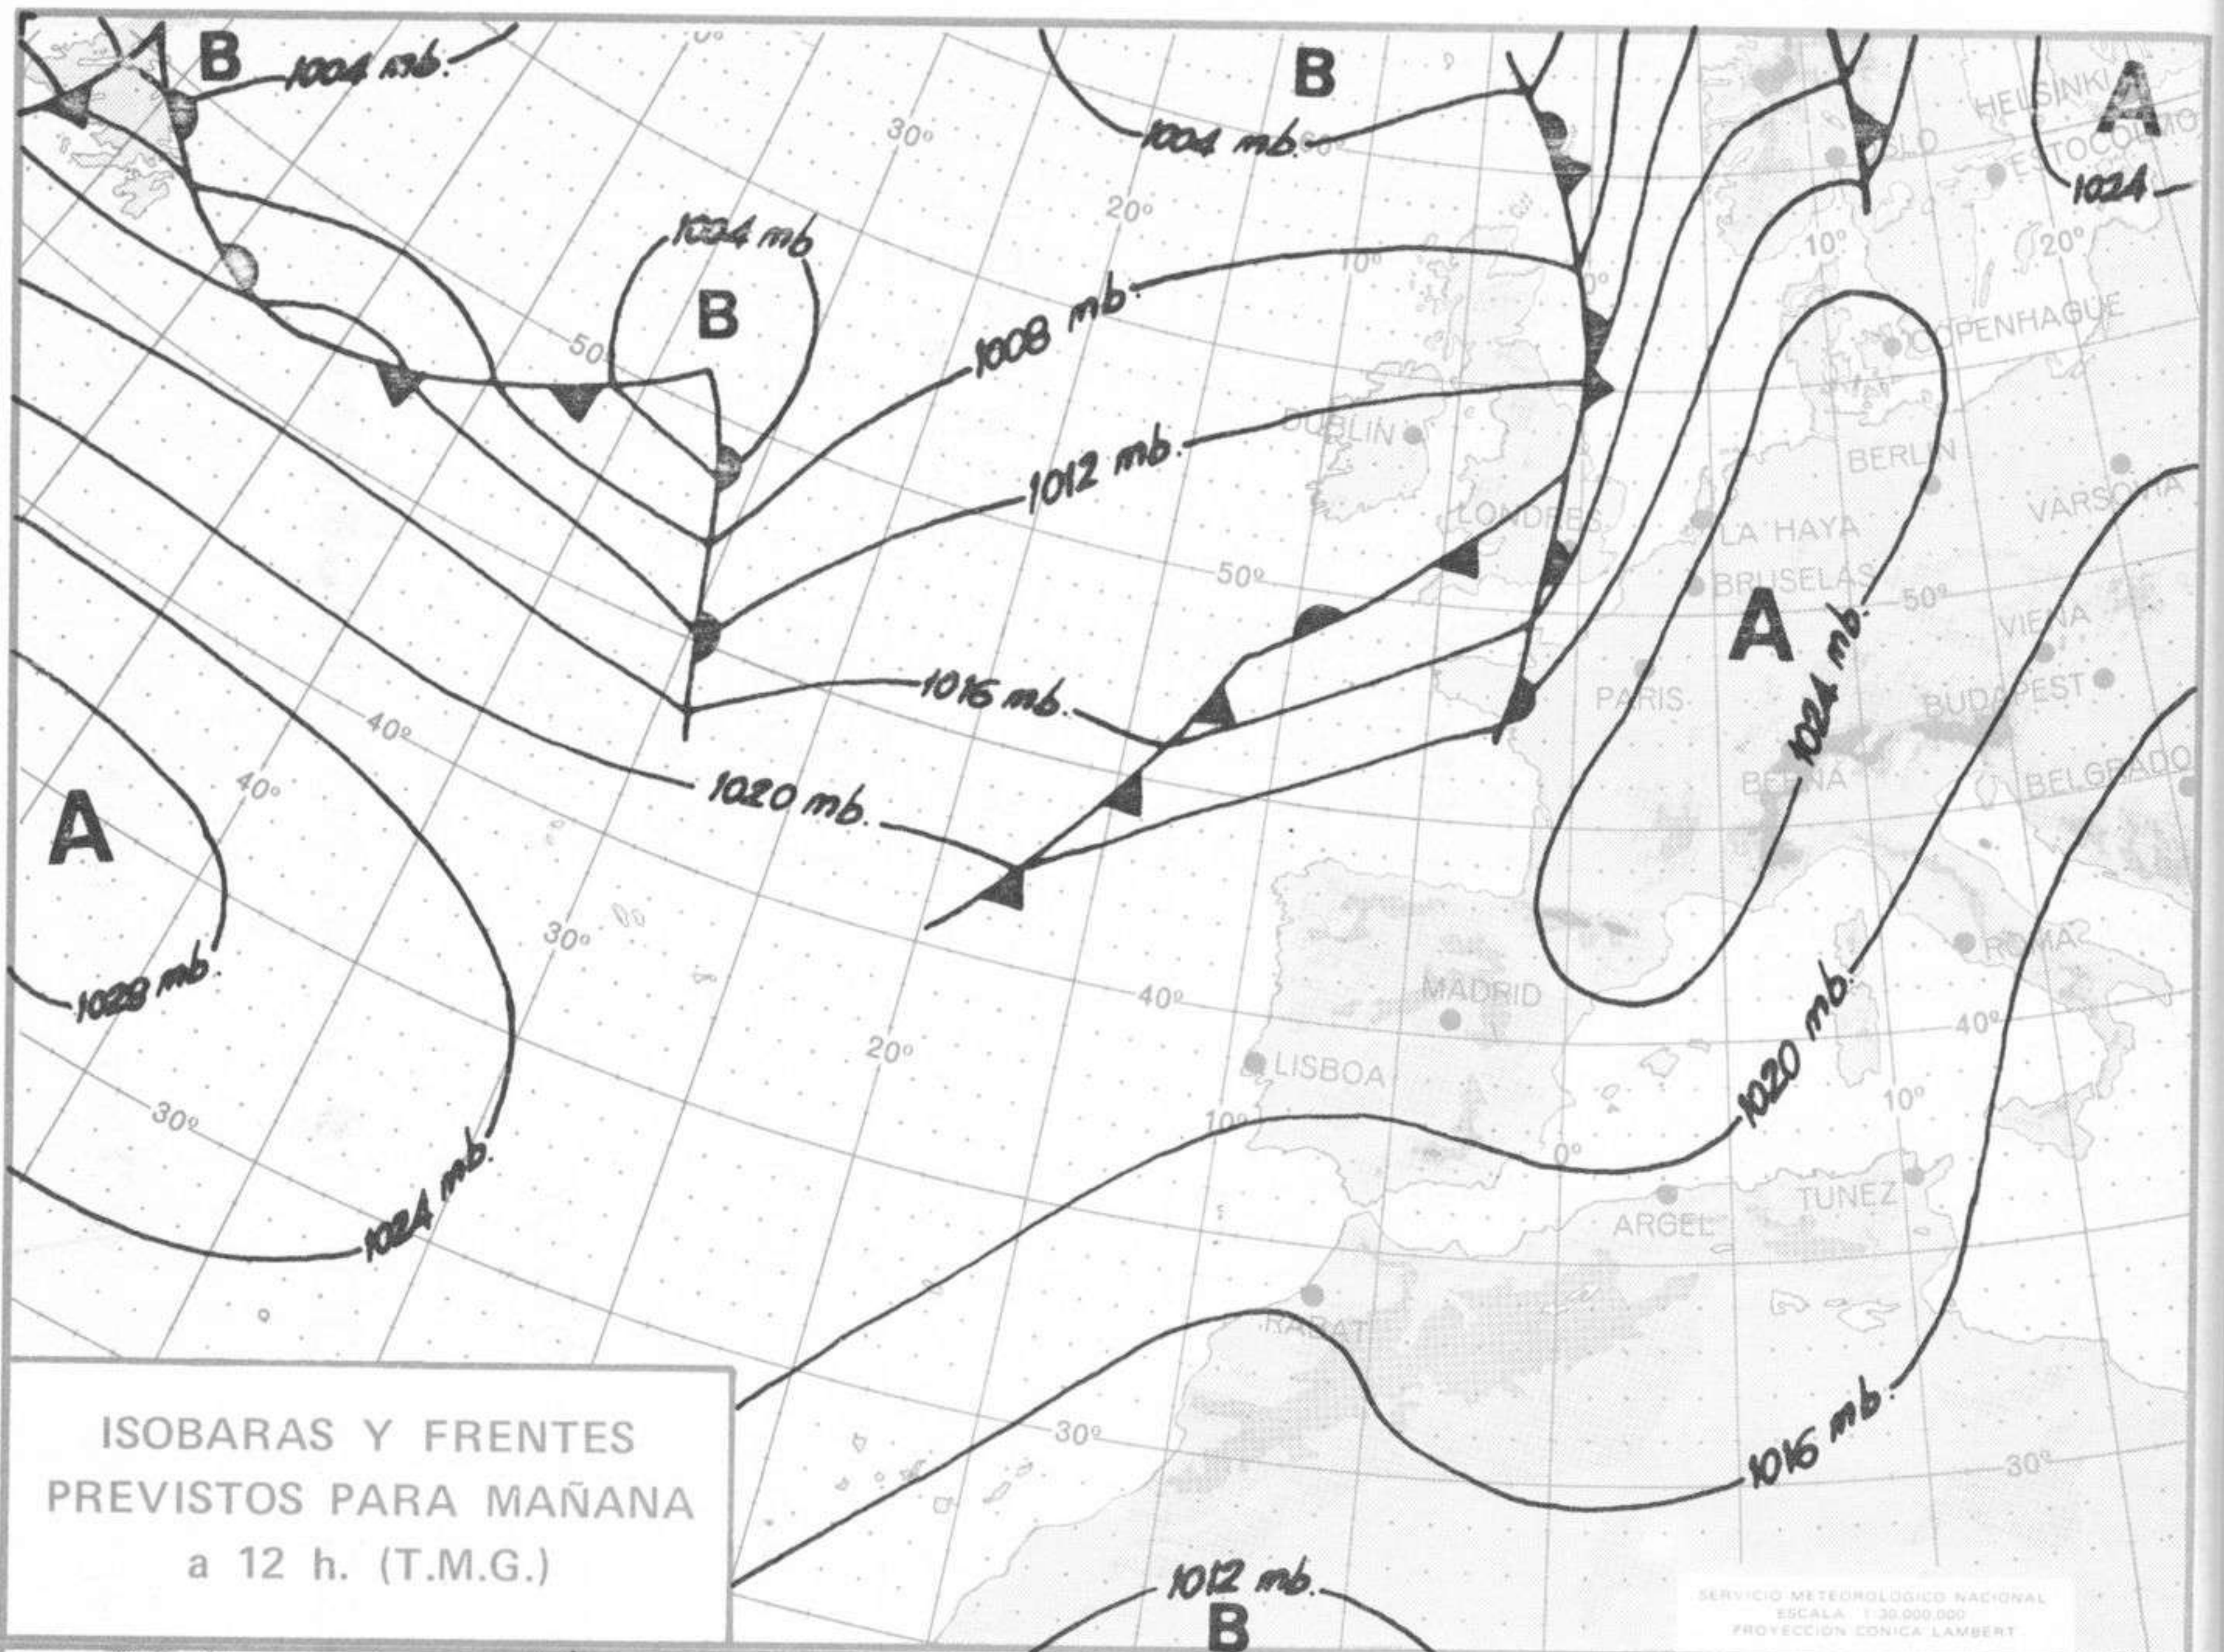

SERVICIO METEOROLÓGICO NACIONAL
ESCALA 1:30 000 000
PROYECCION CONICA LAMBERT