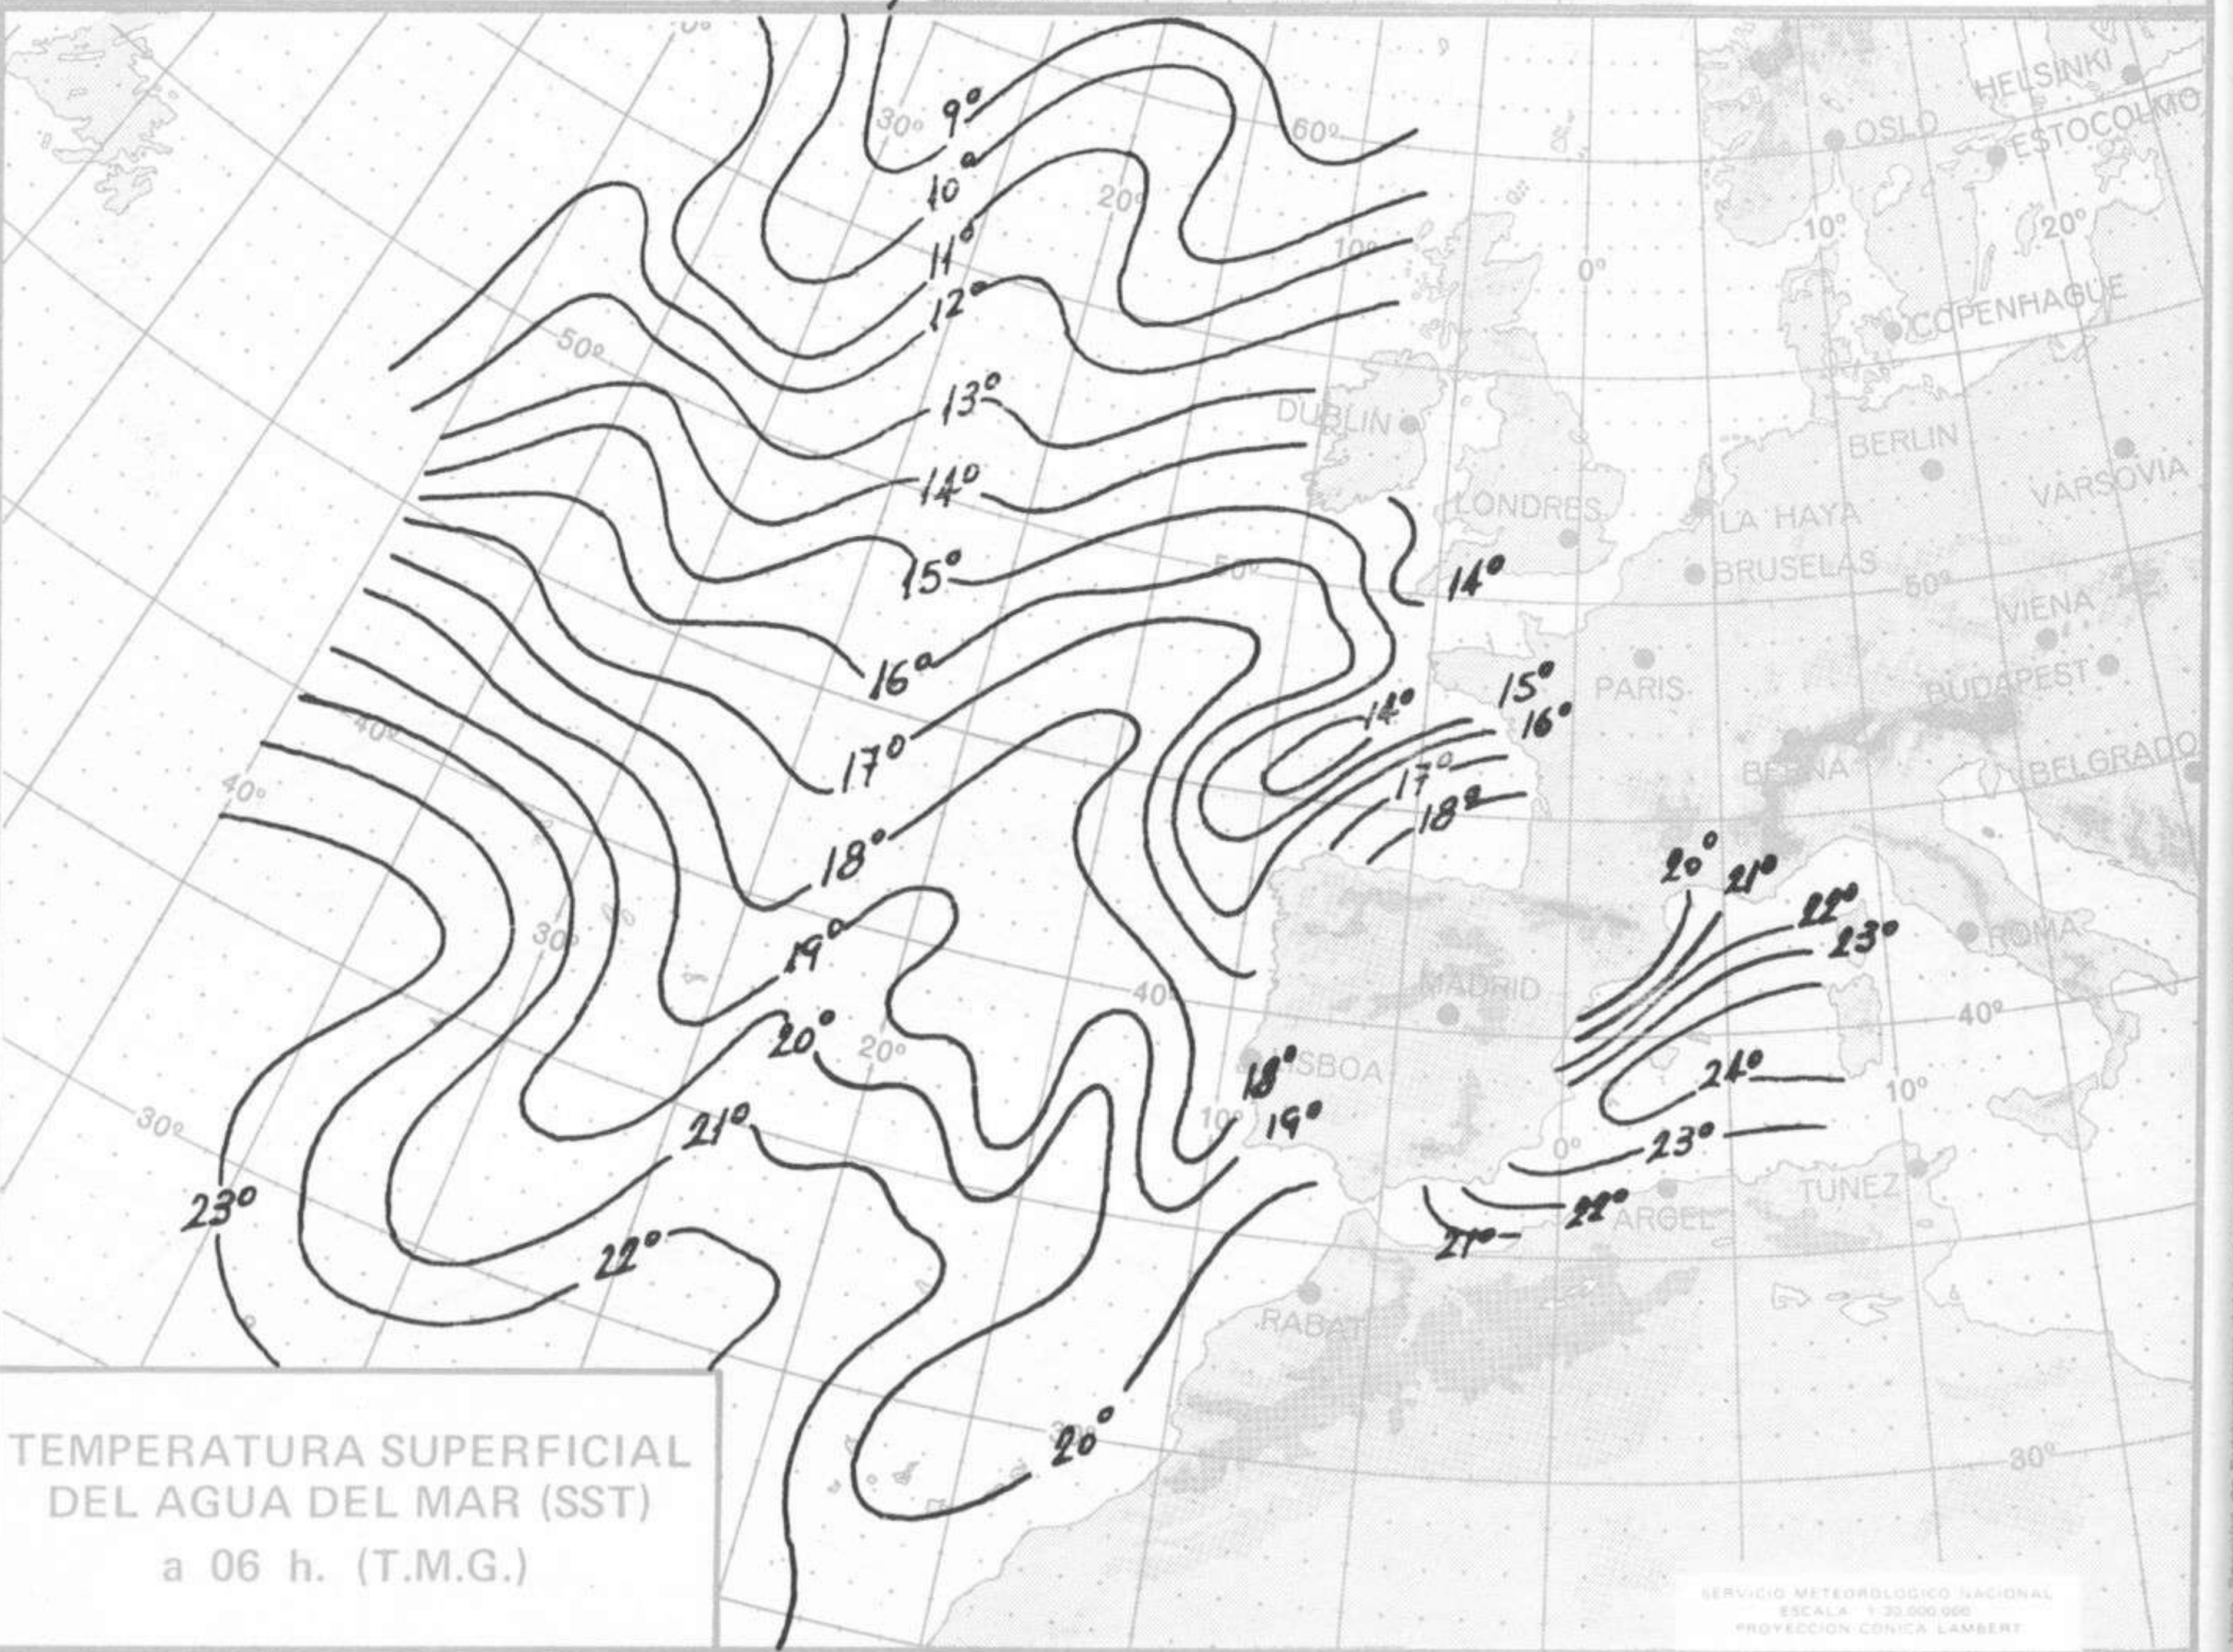

COMPLEMENTO A LA INFORMACION TECNICA DIARIA

Dirección postal: Centro de Análisis y Predicción (Ciudad Universitaria), Apartado 285 - Madrid - 3 - (España) - Teléfono: 244 35 00
Fonometeo local: teléfono 094 - Fonometeo España: teléfono 232 69 40 de Madrid

MADRID, Martes 3 de JULIO de 1.973

		R A D I O S O N D E O S														
		Sondeos a 00 horas (TMG)						Sondeos a 12 horas (TMG)								
		Presiones tipo			Puntos notables			Presiones tipo			Puntos notables					
		PPP	hhh	TT DD dd ff	PPP	TT	DD	PPP	TT	DD	FPP	hhh	TT DD dd ff	PPP	TT	DD
La Coruña 08.001	1000	214	17 22 v 02	1019	18	28	1000	194	18 30 30 04	1016	19	33				
	850	1576	10 59 22 15	903	10	00	850	1582	15 60 20 10	960	17	60				
	700	3163	4 65 25 11	856	10	59	700	3190	8 79 22 19	945	18	65				
	500	5800	-15 65 25 22	784	4	63	500	5870	-12 72 21 28	890	17	68				
	400	7450	-27 66 24 32	756	6	66	400	7530	-26 71 21 25	760	7	58				
	300	9460	-41 24 27	678	3	64	300	9550	-43 20 32	729	8	80				
	250	10670	-52 24 27	304	-40	68	250	10750	-51 20 53	706	8	80				
	200	12090	-58 24 40	229	-38		200	12190	-55 21 66	470	-4	66				
	150			183	-48		150	14030	-55 21 59	459	-16	75				
	100						100			388	-45	67				
70						70			240	-53						
50						50			223	-52						
30						30			200	-55						
20						20			150	-55						
Madrid / Barajas 08.221	1000	187		950	22	70	1000	157		949	32	78				
	850	1687	23 26 10	934	29	85	850	1593	22 23 12	936	28					
	700	3255	11 22 12	530	-6		700	3250	10 26 23	623	3					
	500	5950	-10 25 39	390	-27		500	5920	-10 22 22	554	-6					
	400	7630	-25 27 25	290	-42		400	7590	-25 22 28	539	-6					
	300	8650	-40 26 30	248	-47		300	9620	-41 23 25	470	-14					
	250	10880	-47 26 36	222	-47		250	10850	-45 15 40	394	-26					
	200	12350	-52 26 50	145	-63		200	12320	-52 25 59	382	-26					
	150	14170	-62 26 45	103	-63		150	14150	-60 25 35	298	-42					
	100						100	16640	-65 14 15	244	-45					
70						70			164	-58						
50						50			104	-63						
30						30										
20						20										
Palma de Mallorca / Bon Bonet 08.302	1000	186	25 59 22 06	1016	23	35	1000									
	850	1612	23 63 25 04	989	25	64	850									
	700	3259	8 60 32 06	888	25	64	700									
	500	5590	-20 27 20 27	784	17	46	500									
	400	7610	-28 66 24 32	690	6	59	400									
	300	9460	-41 24 27	575	-2	63	300									
	250	10670	-52 24 27	497	-11	58	250									
	200	12090	-58 24 40	480	-12	60	200									
	150	14170	-61 30 56	296	-42	08	150									
	100			220	-47		100									
70			150	-61		70										
50						50										
30						30										
20						20										
Santa Cruz de Tenerife 60.020	1000	174	23 00 00	1016	23	58	1000									
	850	1506	24 12 04	960	24		850									
	700	x		834	24		700									
	500	x		654	6		500									
	400	x		548	-7	43	400									
	300	9660	-36 23 30	483	-13		300									
	250	1900	-44 23 30	366	-29		250									
	200	12370	-53 23 30	340	-30		200									
	150	14170	-65 22 30	208	-57		150									
	100			148	-65		100									
70			136	-66		70										
50						50										
30						30										
20						20										

V I E N T O E N A L T I T U D																
Estación	Tipo de Sonda	Indicativo	dia/hora	Tierra dd ff	1000m dd ff	1500m dd ff	2000m dd ff	3000m dd ff	4000m dd ff	5500m dd ff	7000m dd ff	9000m dd ff	10500m dd ff	12000m dd ff	13500m dd ff	15000m dd ff