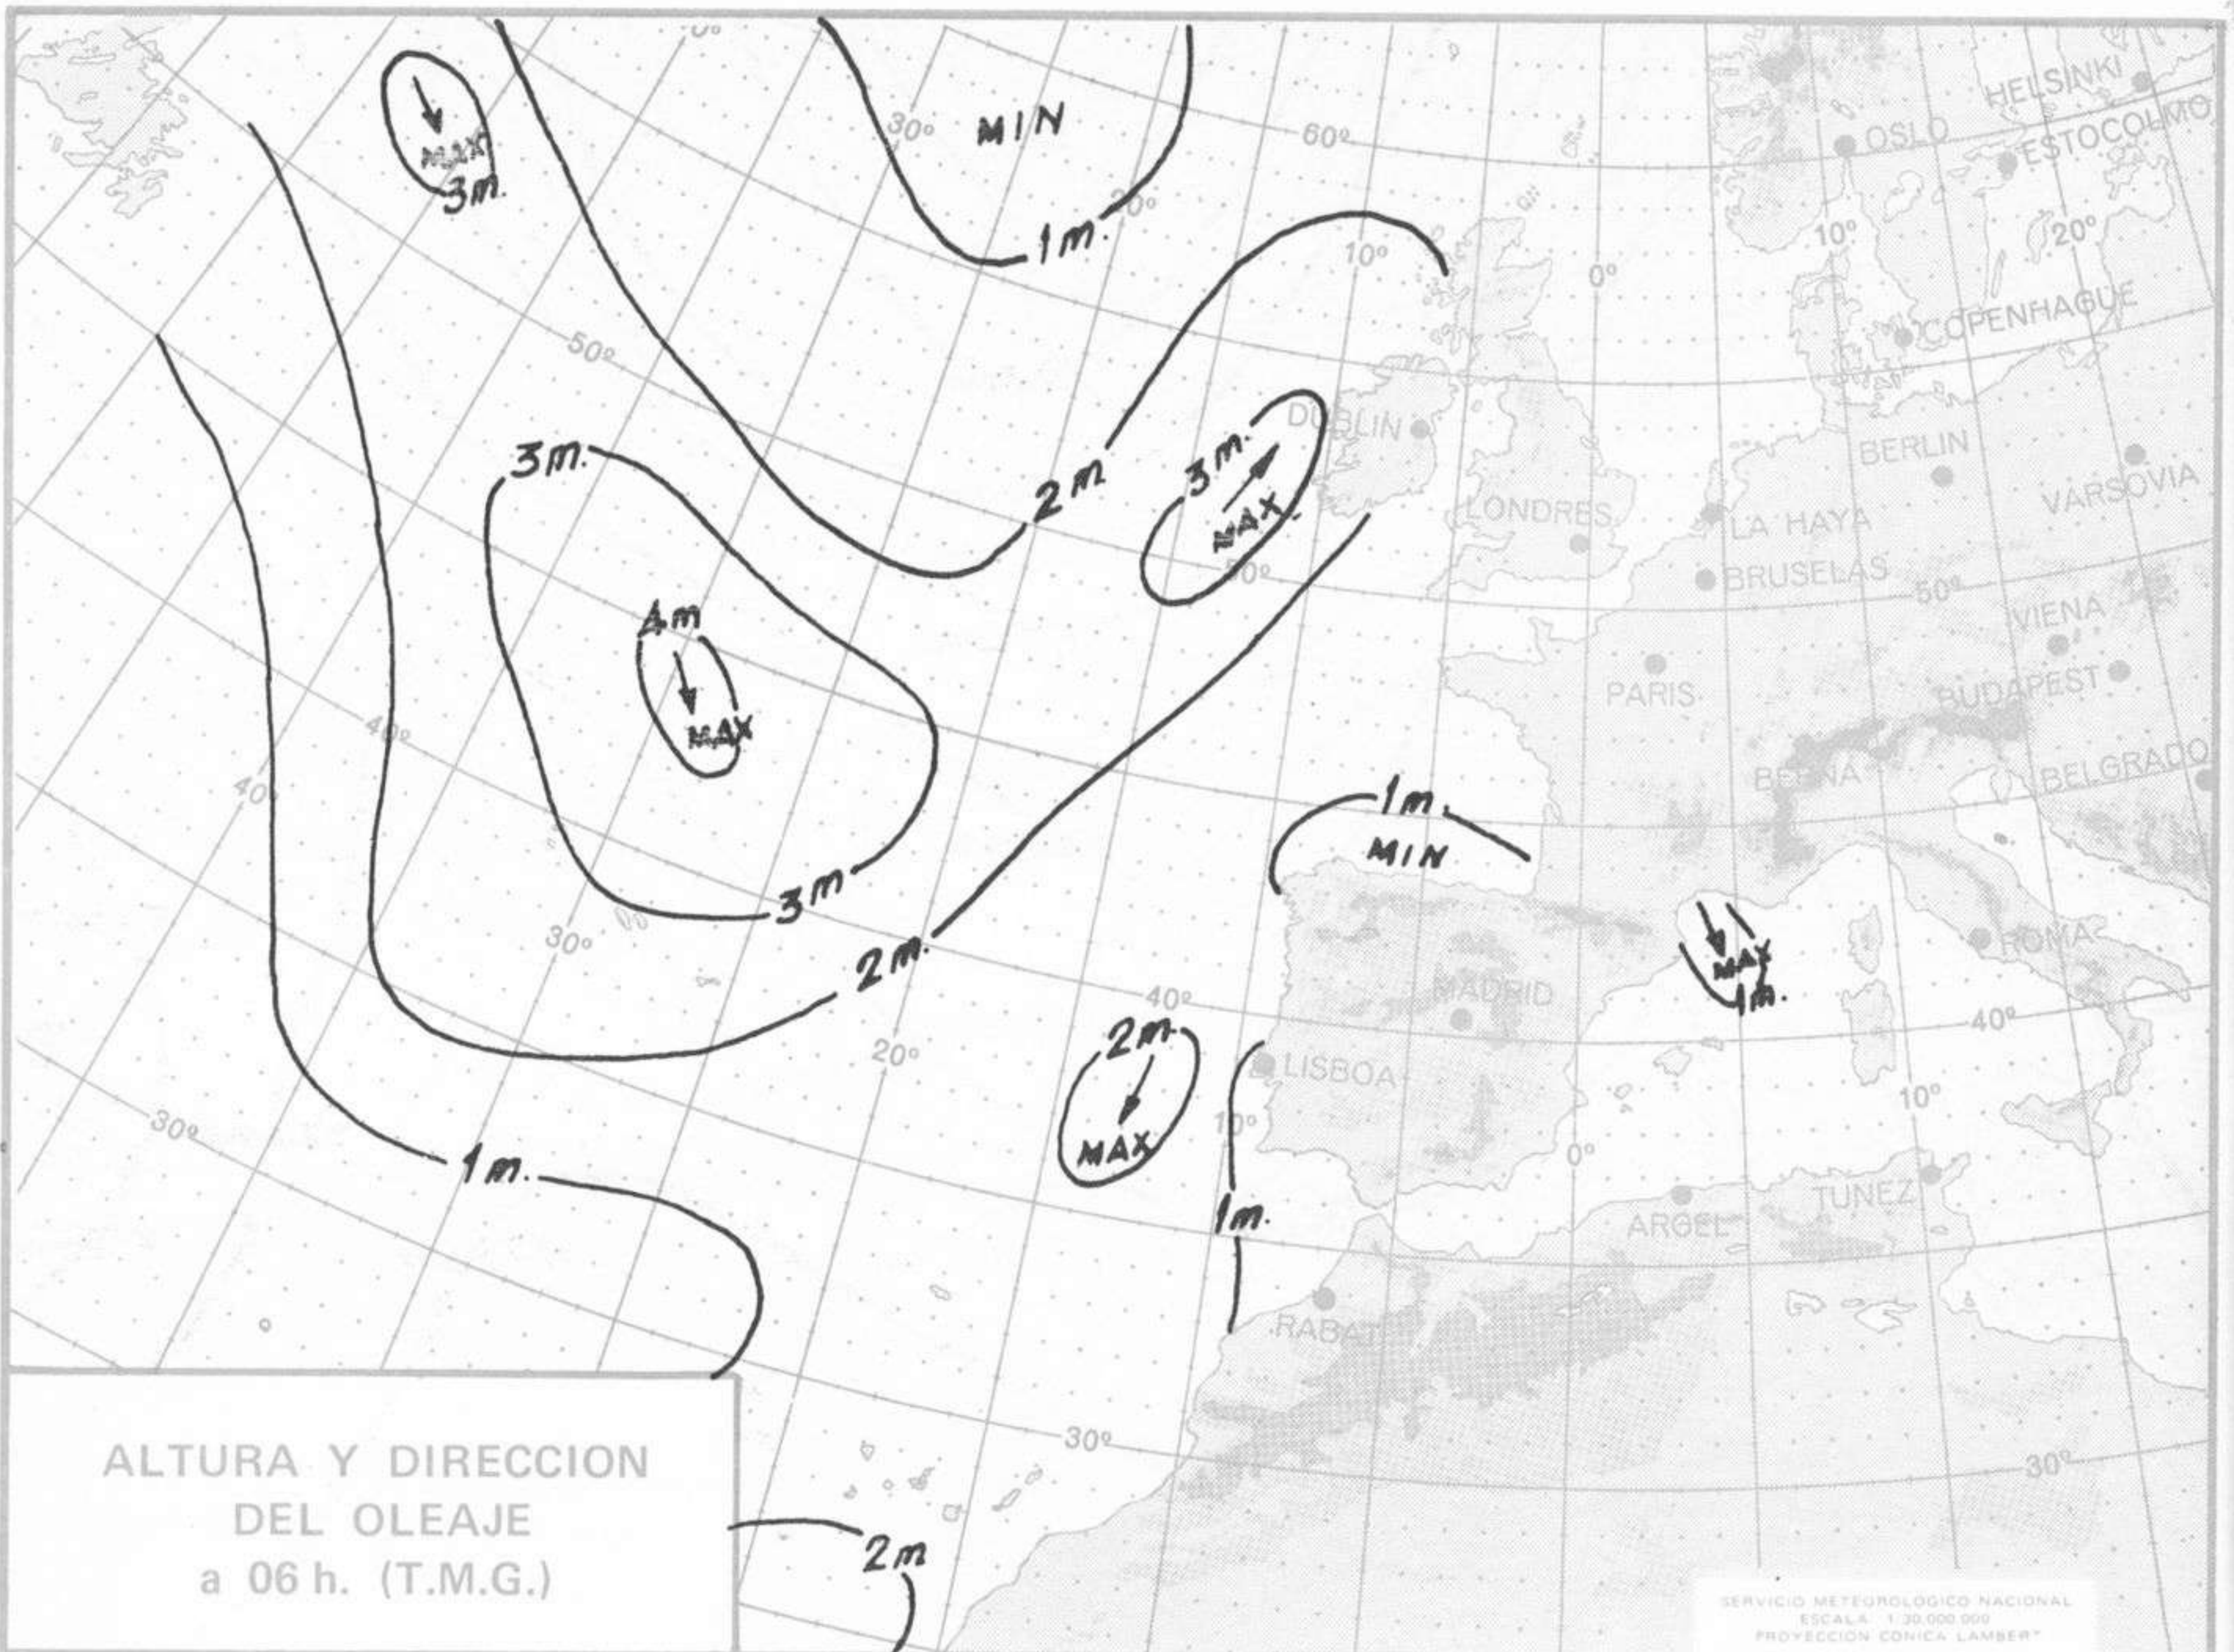

COMPLEMENTO A LA INFORMACION TECNICA DIARIA

Dirección postal: Centro de Análisis y Predicción (Ciudad Universitaria), Apartado 285 - Madrid - 3 - (España) - Teléfono: 244 35 00
Fonometeo local: teléfono 094 - Fonometeo España: teléfono 232 69 40 de Madrid

MADRID, Martes 3 de JULIO de 1.973

		R A D I O S O N D E O S														
		Sondeos a 00 horas (TMG)						Sondeos a 12 horas (TMG)								
		Presiones tipo			Puntos notables			Presiones tipo			Puntos notables					
		PPP	hhh	TT DD dd ff	PPP	TT	DD	PPP	TT	DD	FPP	hhh	TT DD dd ff	PPP	TT	DD
La Coruña 08.001	1000	214	17 22 v 02	1019	18	28	1000	194	18 30 30 04	1016	19	33				
	850	1576	10 59 22 15	903	10	00	850	1582	15 60 20 10	960	17	60				
	700	3163	4 65 25 11	856	10	59	700	3190	8 79 22 19	945	18	65				
	500	5800	-15 65 25 22	784	4	63	500	5870	-12 72 21 28	890	17	68				
	400	7450	-27 66 24 32	756	6	66	400	7530	-26 71 21 25	760	7	58				
	300	9460	-41 24 27	678	3	64	300	9550	-43 20 32	729	8	80				
	250	10670	-52 24 27	304	-40	68	250	10750	-51 20 53	706	8	80				
	200	12090	-58 24 40	229	-38		200	12190	-55 21 66	470	-4	66				
	150			183	-48		150	14030	-55 21 59	459	-16	75				
	100						100			388	-45	67				
70						70			240	-53						
50						50			223	-52						
30						30			200	-55						
20						20			150	-55						
Madrid / Barajas 08.221	1000	187		950	22	70	1000	157		949	32	78				
	850	1687	23 26 10	934	29	85	850	1593	22 23 12	936	28					
	700	3255	11 22 12	530	-6		700	3250	10 26 23	623	3					
	500	5950	-10 25 39	390	-27		500	5920	-10 22 22	554	-6					
	400	7630	-25 27 25	290	-42		400	7590	-25 22 28	539	-6					
	300	8650	-40 26 30	248	-47		300	9620	-41 23 25	470	-14					
	250	10880	-47 26 36	222	-47		250	10850	-45 15 40	394	-26					
	200	12350	-52 26 50	145	-63		200	12320	-52 25 59	382	-26					
	150	14170	-62 26 45	103	-63		150	14150	-60 25 35	298	-42					
	100						100	16640	-65 14 15	244	-45					
70						70			164	-58						
50						50			104	-63						
30						30										
20						20										
Palma de Mallorca / Bon Bonet 08.302	1000	186	25 59 22 06	1016	23	35	1000									
	850	1612	23 63 25 04	989	25	64	850									
	700	3259	8 60 32 06	888	25	64	700									
	500	5590	-20 27 20 27	784	17	46	500									
	400	7610	-28 66 24 32	690	6	59	400									
	300	9460	-41 24 27	575	-2	63	300									
	250	10670	-52 24 27	497	-11	58	250									
	200	12090	-58 24 40	480	-12	60	200									
	150	14170	-61 30 56	296	-42	08	150									
	100			220	-47		100									
70			150	-61		70										
50						50										
30						30										
20						20										
Santa Cruz de Tenerife 60.020	1000	174	23 00 00	1016	23	58	1000									
	850	1506	24 12 04	960	24		850									
	700	x		834	24		700									
	500	x		654	6		500									
	400	x		548	-7	43	400									
	300	9660	-36 23 30	483	-13		300									
	250	1900	-44 23 30	366	-29		250									
	200	12370	-53 23 30	340	-30		200									
	150	14170	-65 22 30	208	-57		150									
	100			148	-65		100									
70			136	-66		70										
50						50										
30						30										
20						20										

V I E N T O E N A L T I T U D																
Estación	Tipo de Sonda	Indicativo	dia/hora	Tierra dd ff	1000m dd ff	1500m dd ff	2000m dd ff	3000m dd ff	4000m dd ff	5500m dd ff	7000m dd ff	9000m dd ff	10500m dd ff	12000m dd ff	13500m dd ff	15000m dd ff