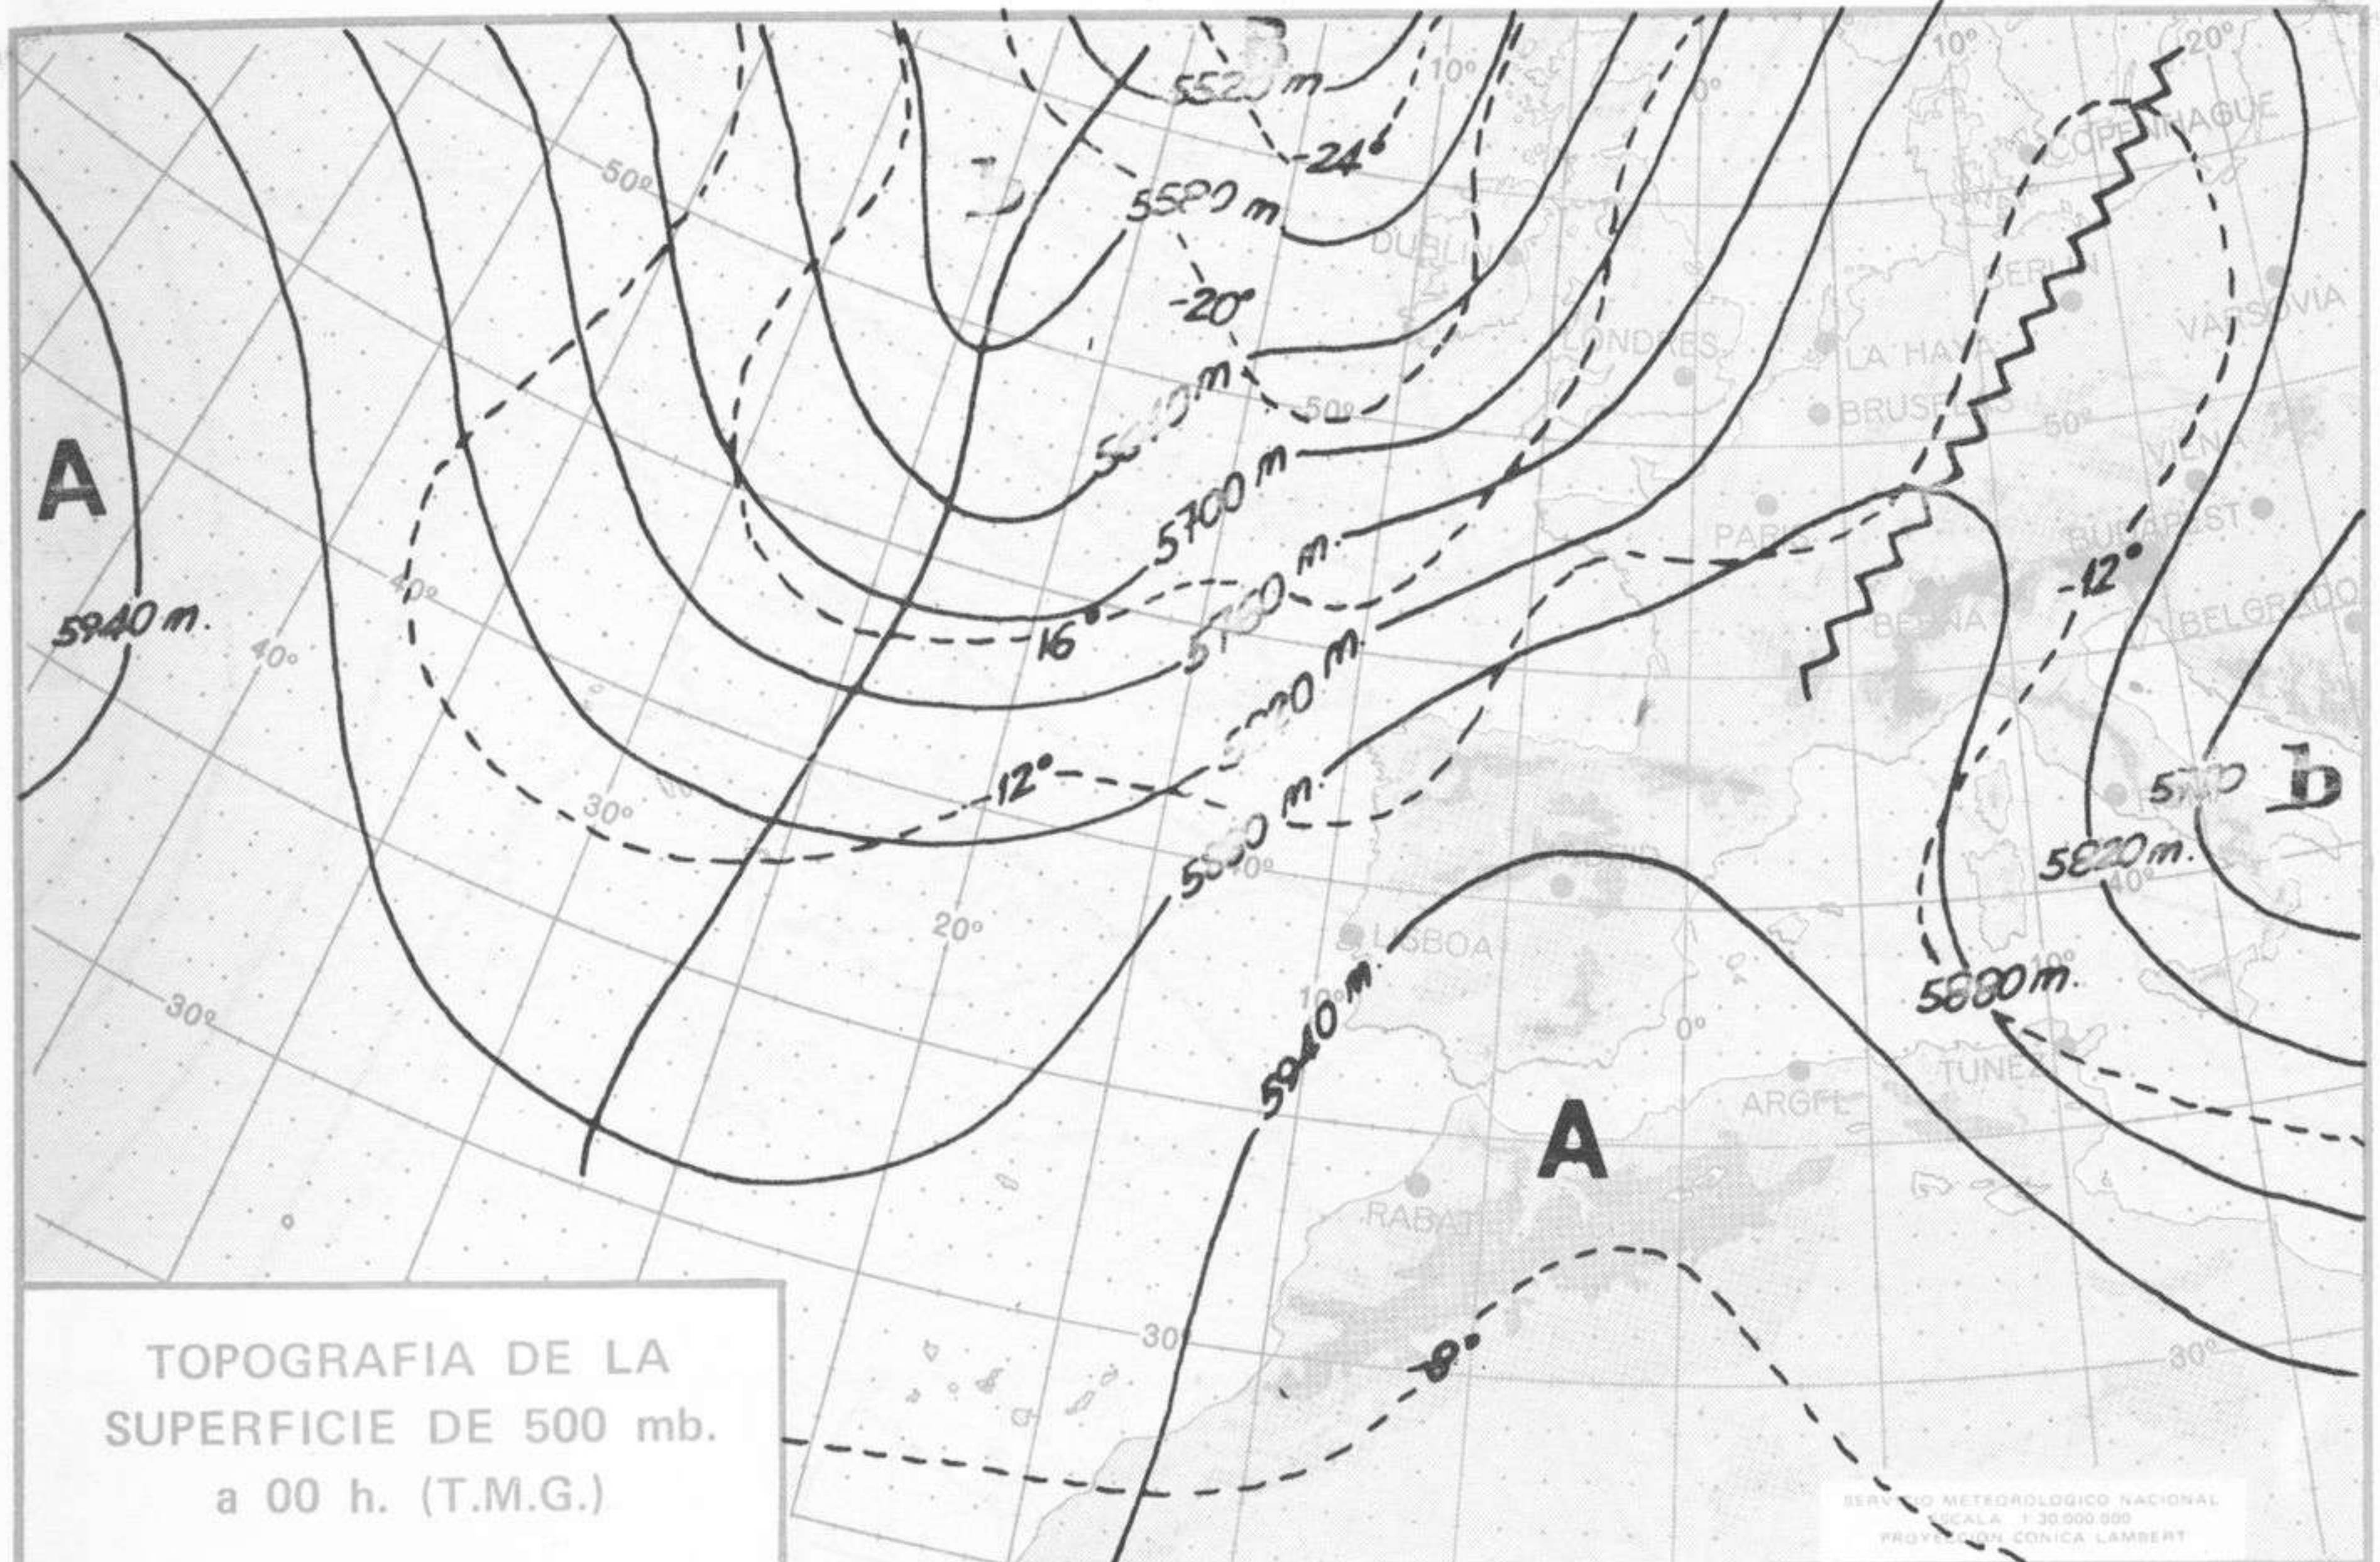

INFORMACION TECNICA DIARIA

Núm. 184.

MADRID, MARTES 3 de JULIO de 1.973

Dirección postal: Centro de Análisis y Predicción (Ciudad Universitaria), Apartado 285 - Madrid - 3 - (España) - Teléfono: 244 35 00
Fonometeo local: teléfono 094 - Fonometeo España: teléfono 232 69 40 de Madrid