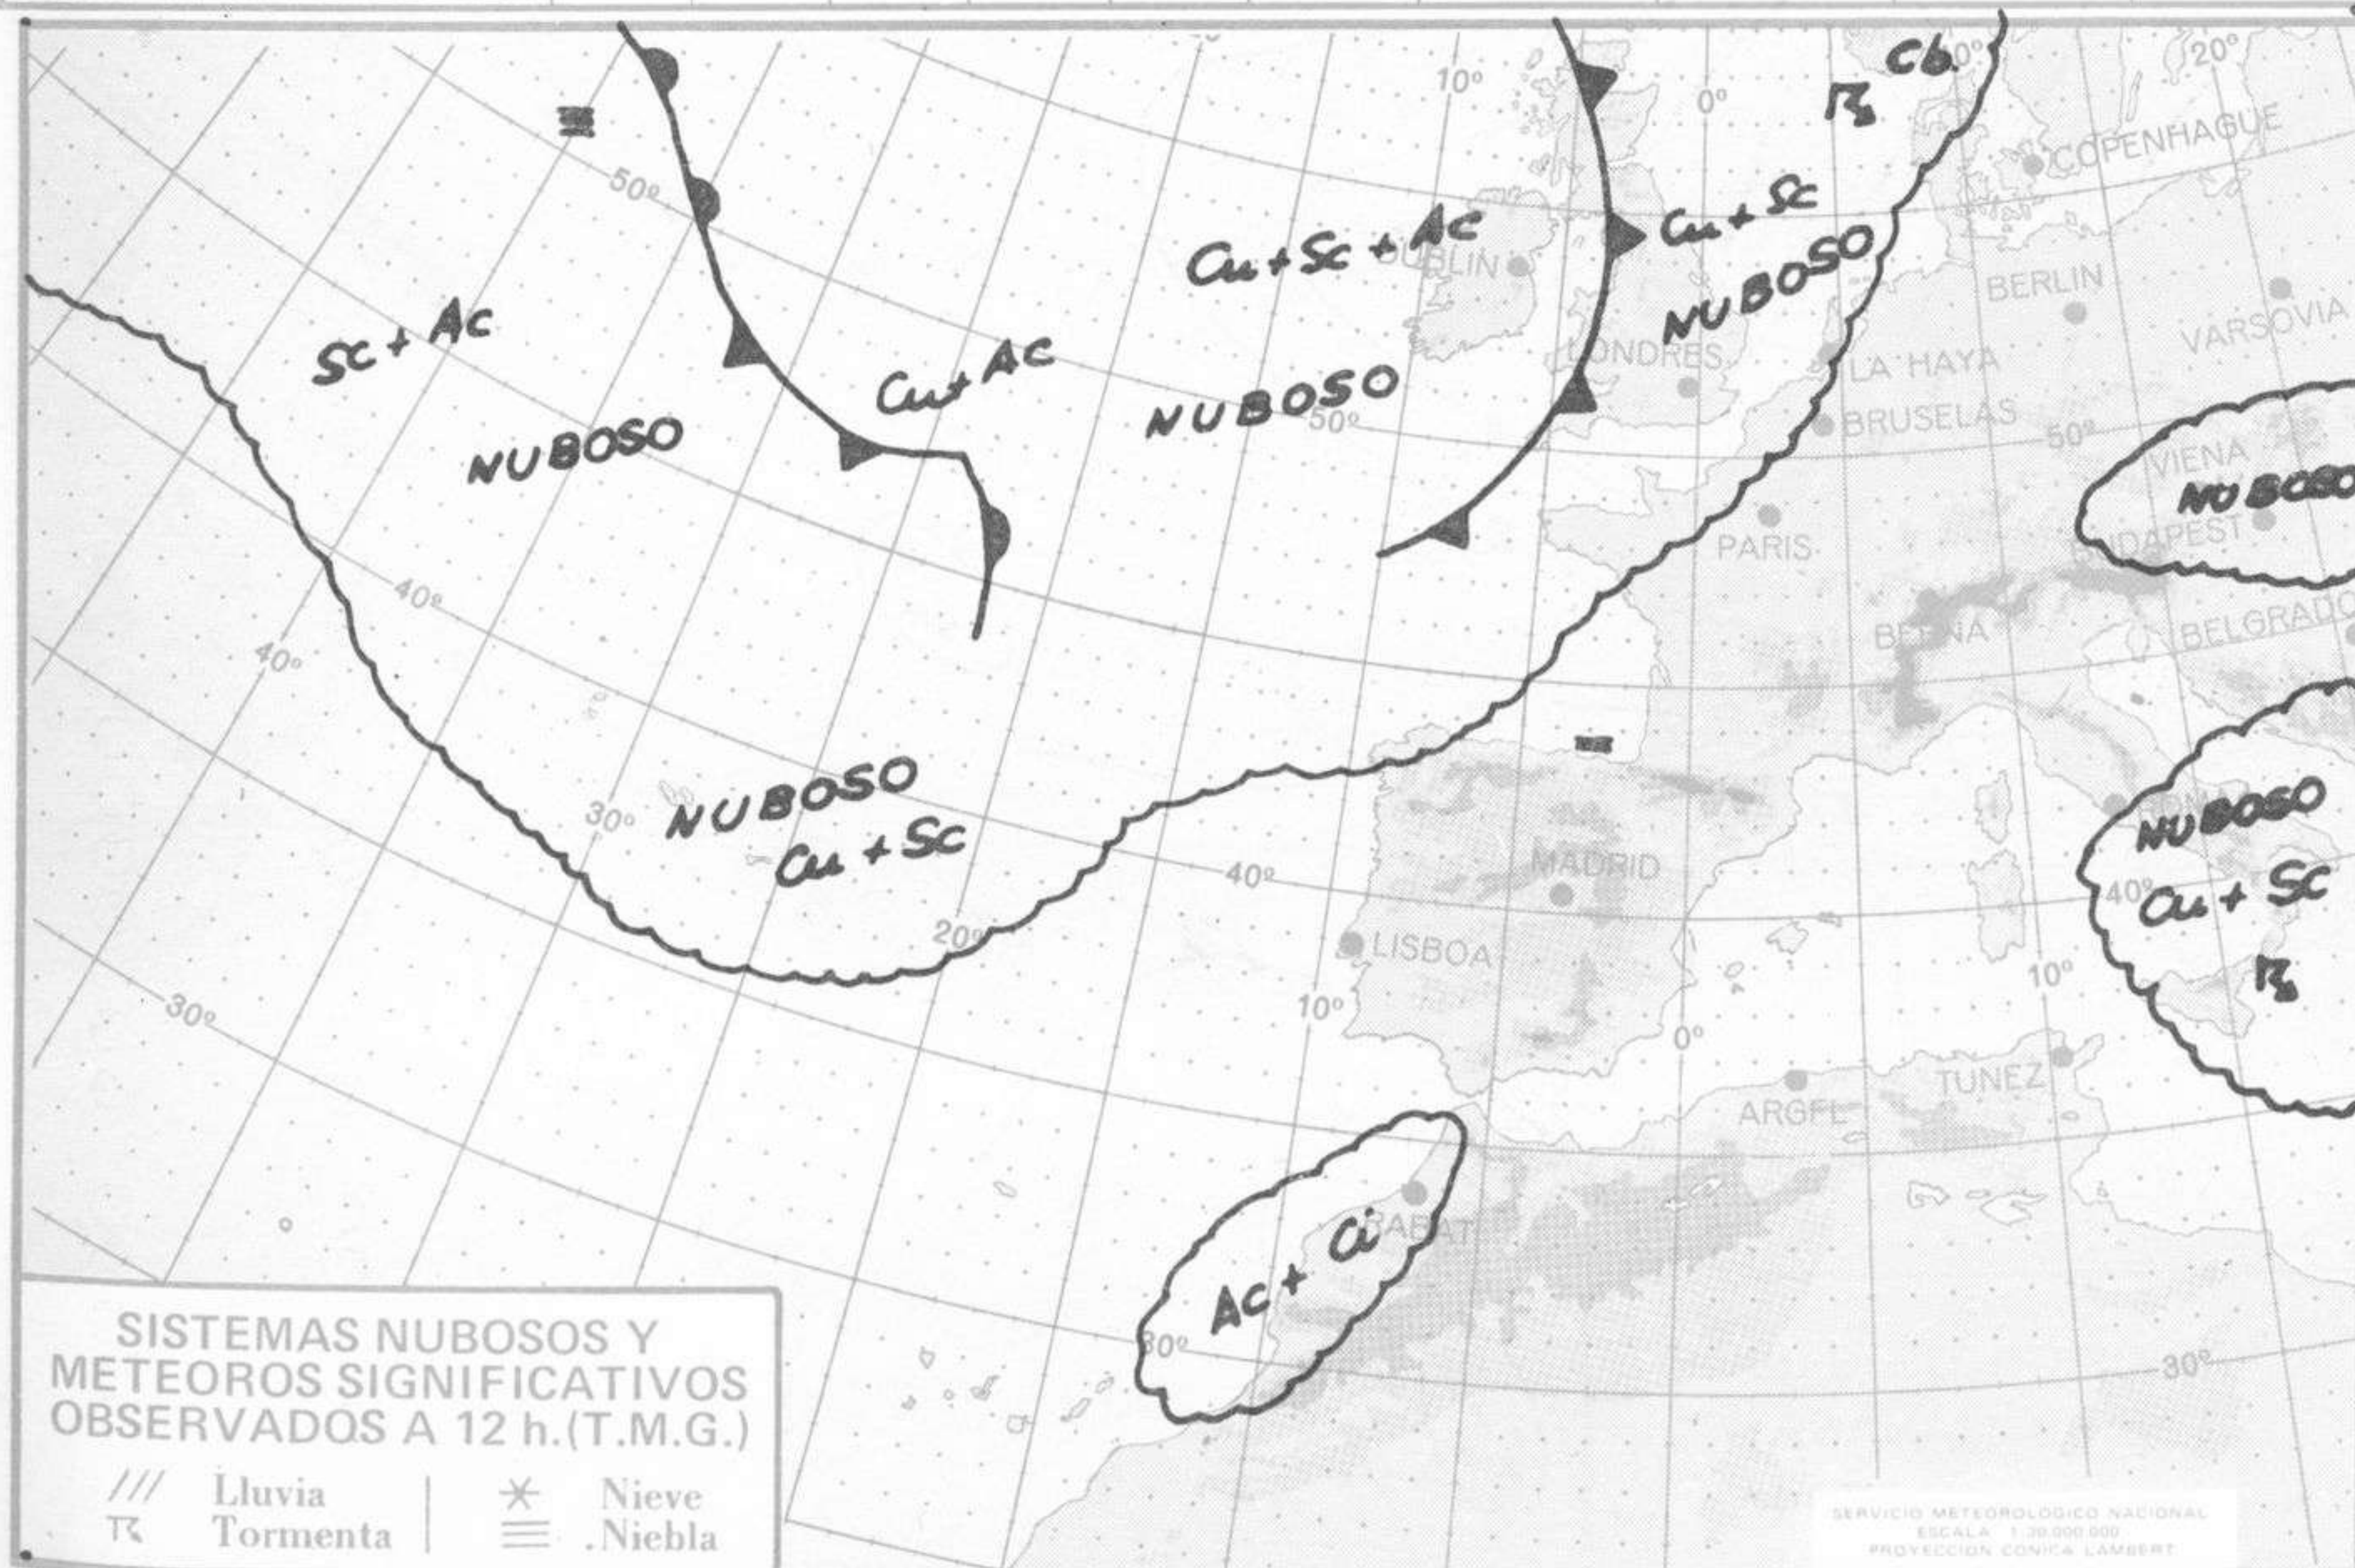

ISOBARAS Y FRENTES
PREVISTOS PARA MAÑANA
a 12 h. (T.M.G.)

Estaciones	Temperaturas (°C)			Precipitación (l/m²)		Horas de sol ayer	Meteoros significativos			
	Máxima de ayer	Mínima de hoy	12 horas de hoy	06 ayer a 06 hoy	Hoy 06-12		18 horas de ayer	00 horas de hoy	06 horas de hoy	12 horas de hoy
Castellón de la Plana		21	27			12.9			☉	☉
Valencia (A)	29	19	29			11.0	☉	☉	☉	☉
Valencia	27	21				11.3	☉		☉	
Alicante (A)	28	20	27			12.5	☉	☉	☉	☉
Alicante		20				11.2			☉	
Murcia (A)	35	17				12.4	☉		☉	
Murcia		19				12.8			☉	
Cartagena		21							☉	
San Javier	28	19					☉	☉	☉	
Sevilla (A)	37	18	34			12.8	☉	☉	☉	☉
Córdoba (A)	38		33				☉		☉	☉
Jaén		22	35			14.3			☉	
Granada (A)	37	14	35			13.6	☉	☉	☉	☉
Huelva		22	34			14.2			☉	
Jerez de la Frontera (A) ...	36	17	35				☉	☉	☉	☉
Cádiz	28	20				13.0	☉		☉	
San Fernando	29	20				12.1	☉		☉	
Tarifa		18				11.7			☉	
Málaga (A)	27	19	27			10.8	☉	☉	☉	☉
Almería (A)	27		26				☉	☉		☉
Palma de Mallorca (A)	31	14				13.5	☉	☉	☉	
Mahón (A)	30	21				14.0	☉	☉	☉	
Ibiza (A)	29						☉	☉		
Santa Cruz de Tenerife (A)...	25	16	22			11.2	☉	☉	☉	☉
Santa Cruz de Tenerife	29		26				☉		☉	☉
Las Palmas (A)	25	20	24			5.7	☉	☉	☉	☉
Fuerteventura (A)	26	20	29			10.5	☉	☉	☉	☉
Lanzarote (A)	28	18	27			3.5	☉	☉	☉	☉
Ceuta		X	22				☉		☉	☉
Melilla	26						☉		☉	☉