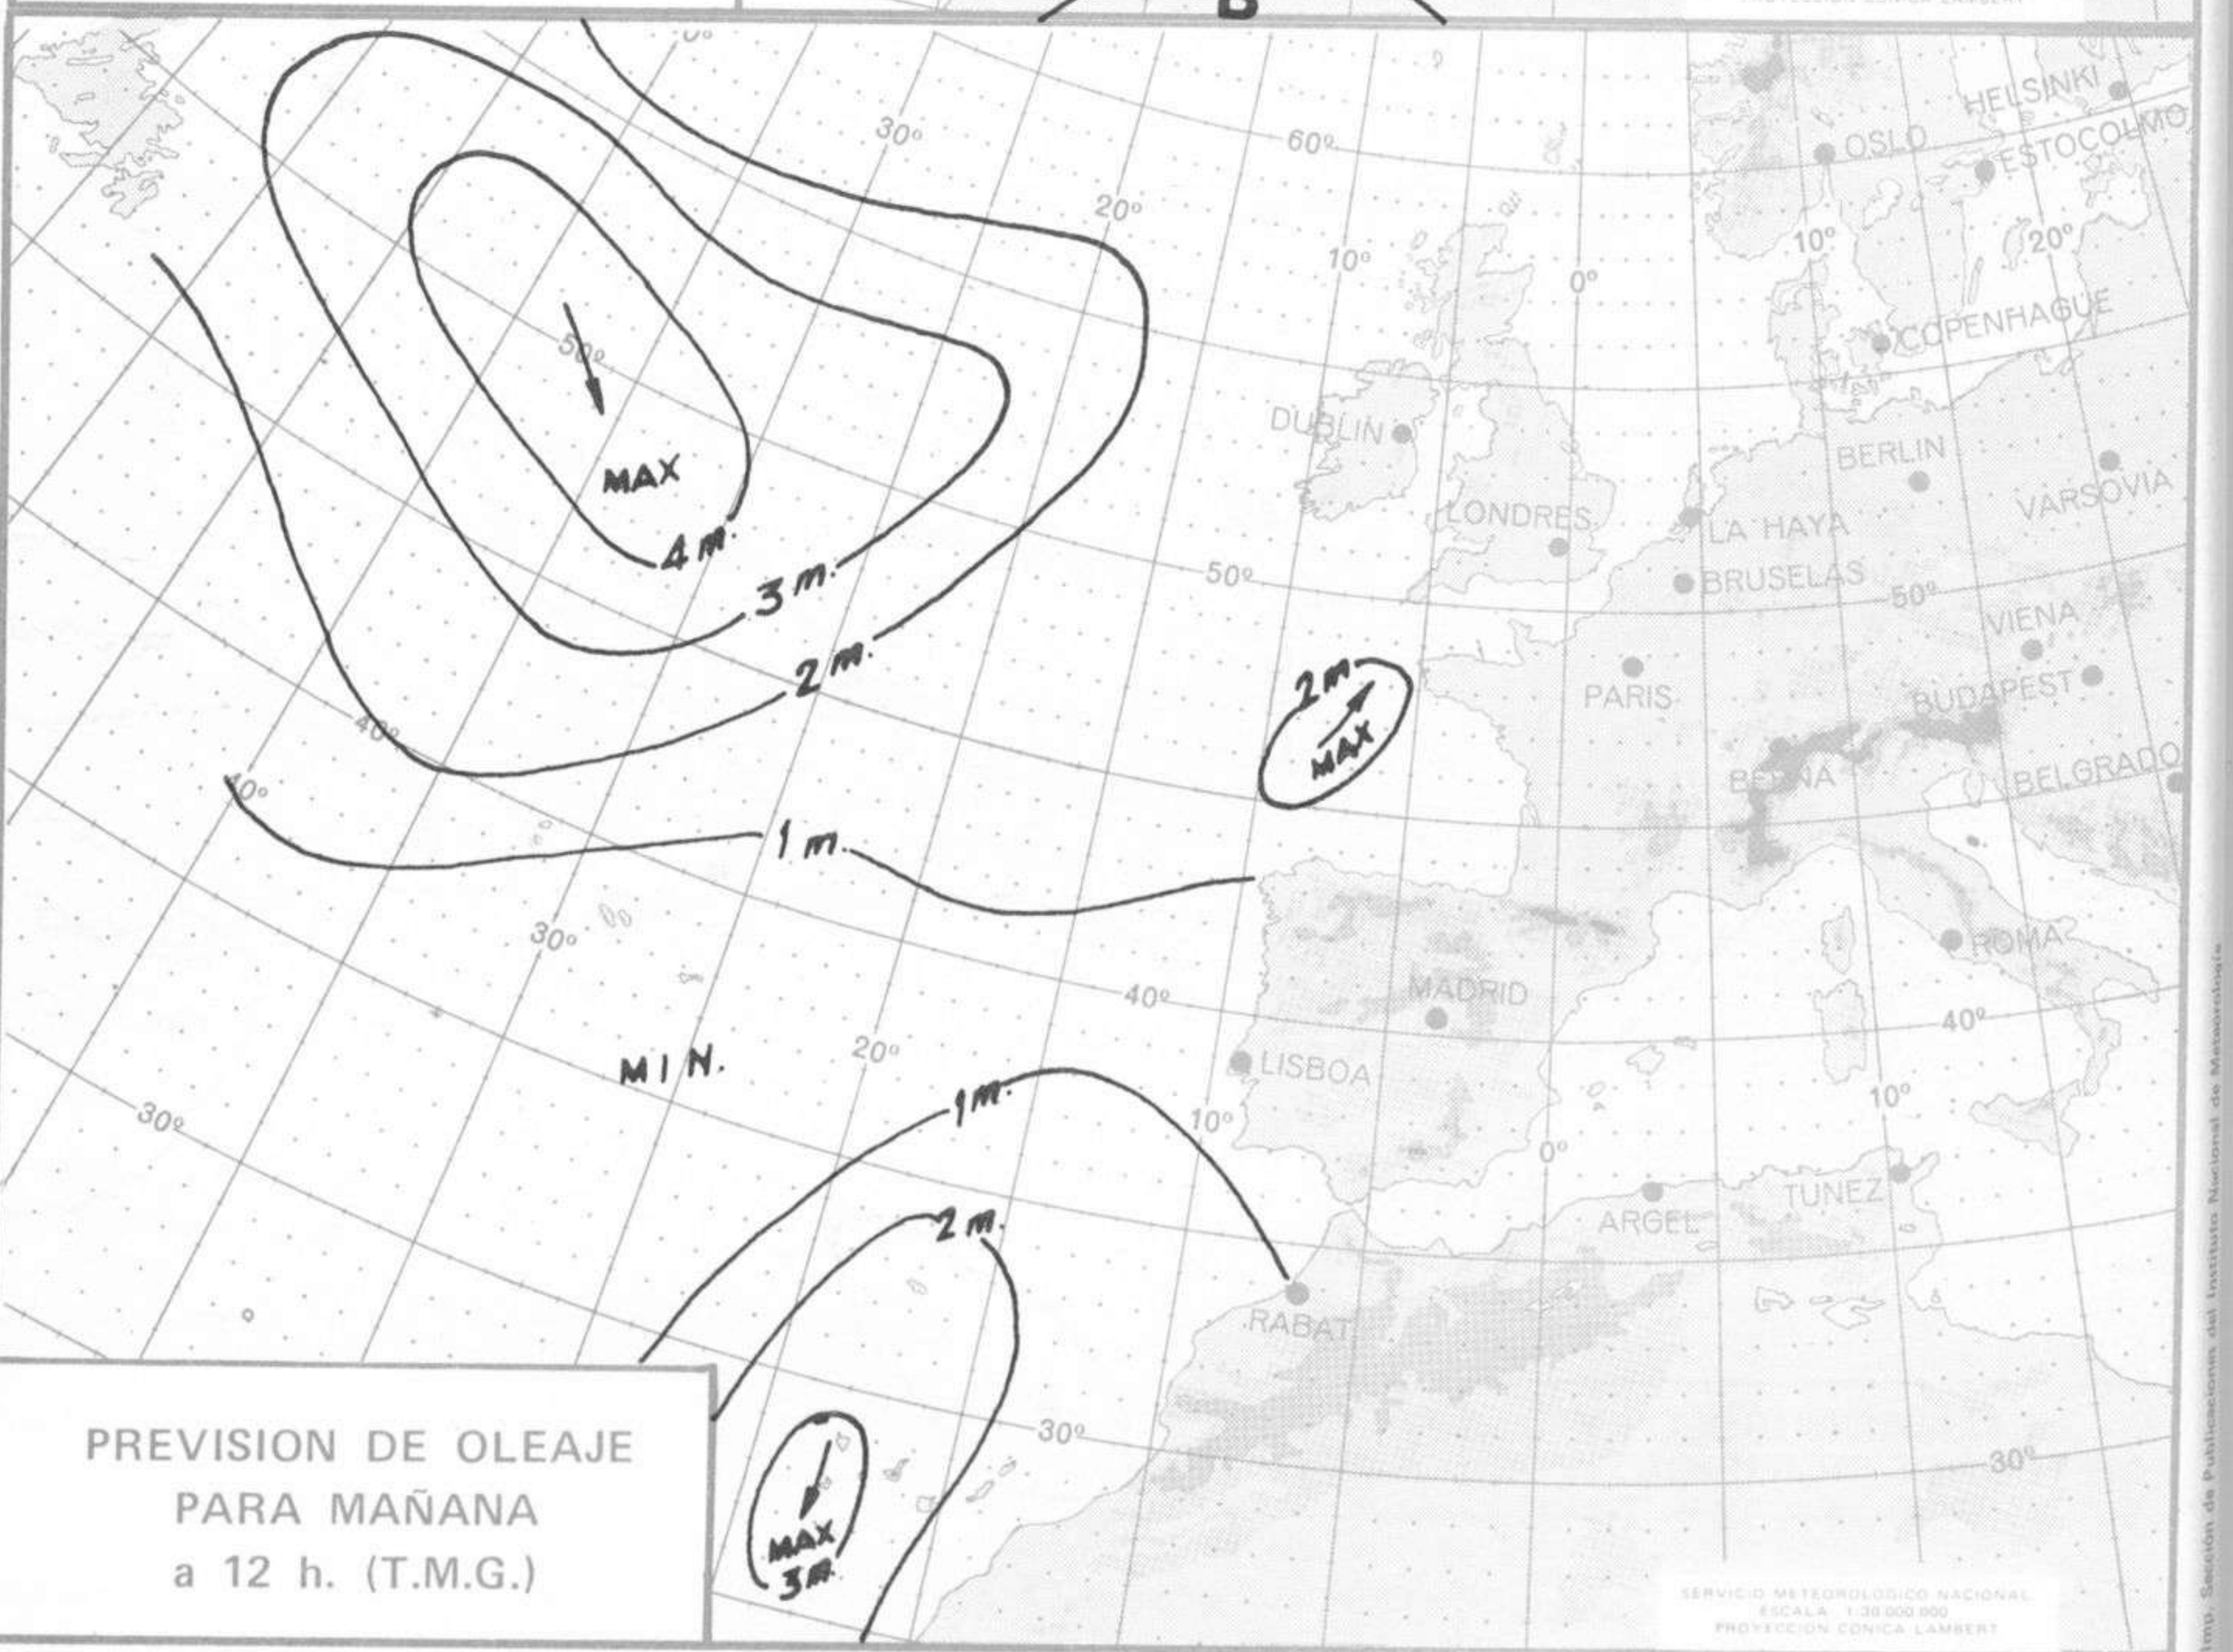

PREVISION DE OLEAJE
PARA MAÑANA
a 12 h. (T.M.G.)

SERVICIO METEOROLÓGICO NACIONAL
ESCALA 1:30 000 000
PROYECCION CONICA LAMBERT