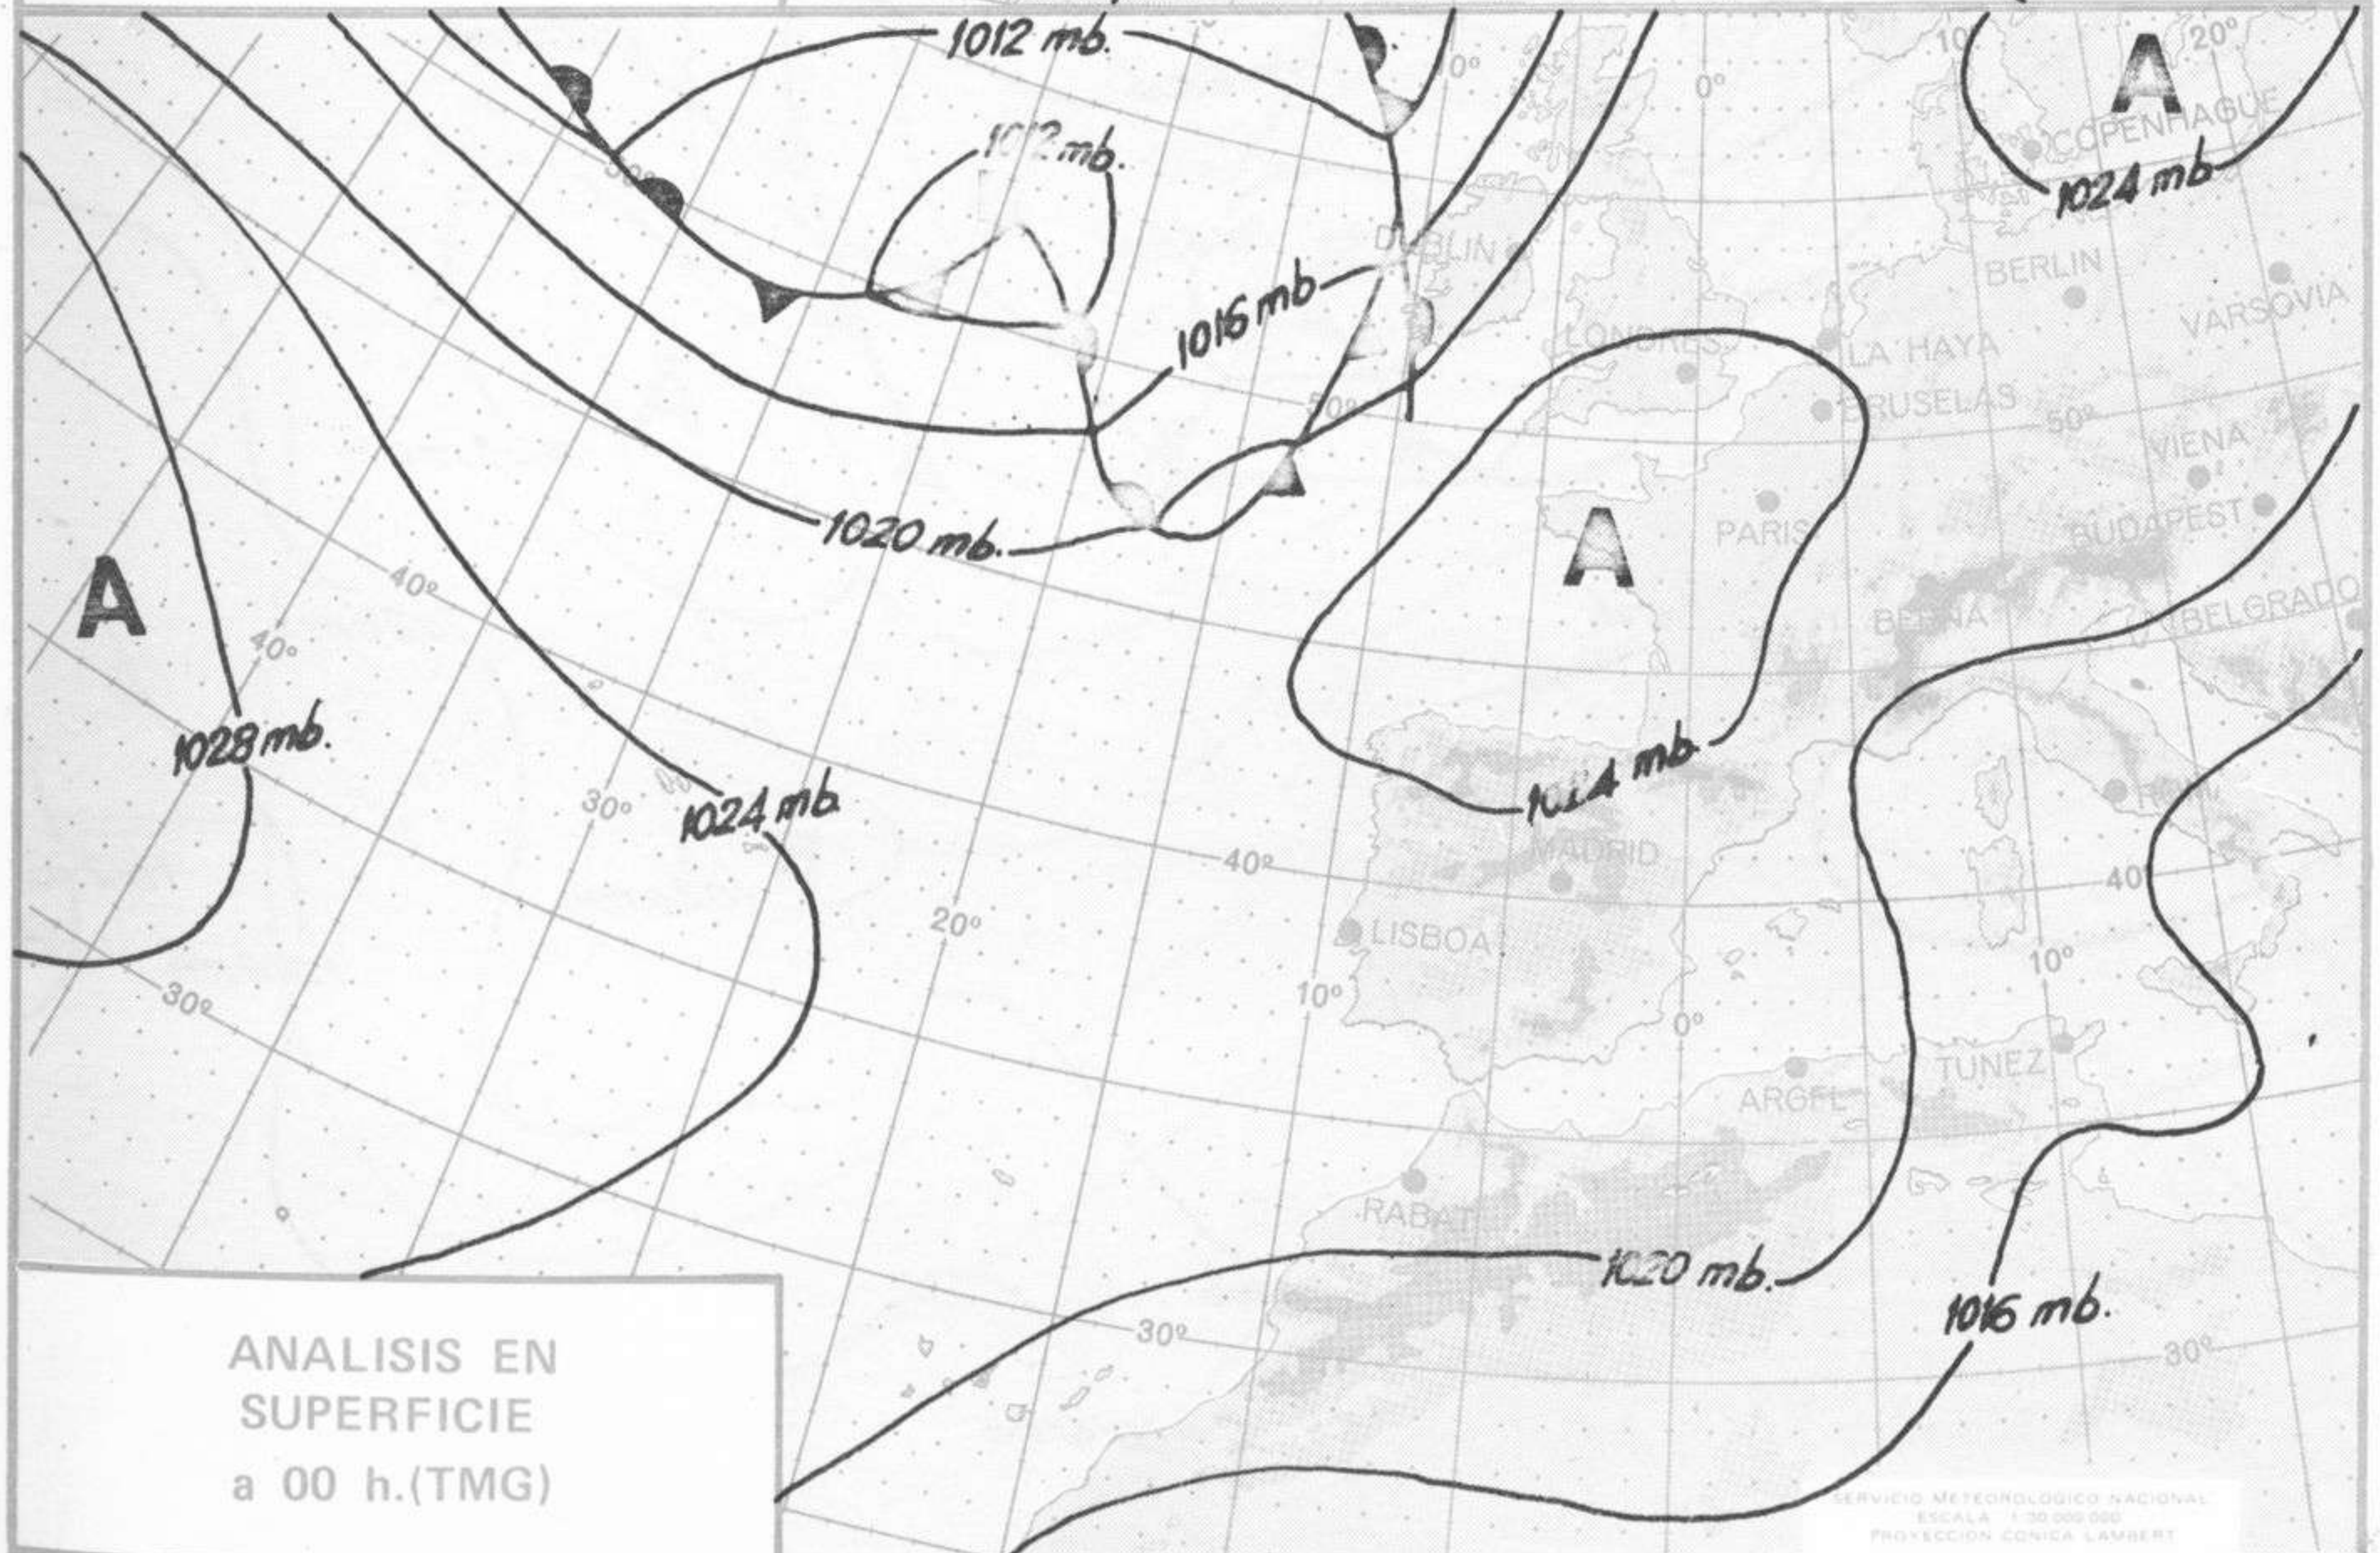

INFORMACION TECNICA DIARIA

Núm. 184.

MADRID, MARTES 3 de JULIO de 1.973

Dirección postal: Centro de Análisis y Predicción (Ciudad Universitaria), Apartado 285 - Madrid - 3 - (España) - Teléfono: 244 35 00
Fonometeo local: teléfono 094 - Fonometeo España: teléfono 232 69 40 de Madrid