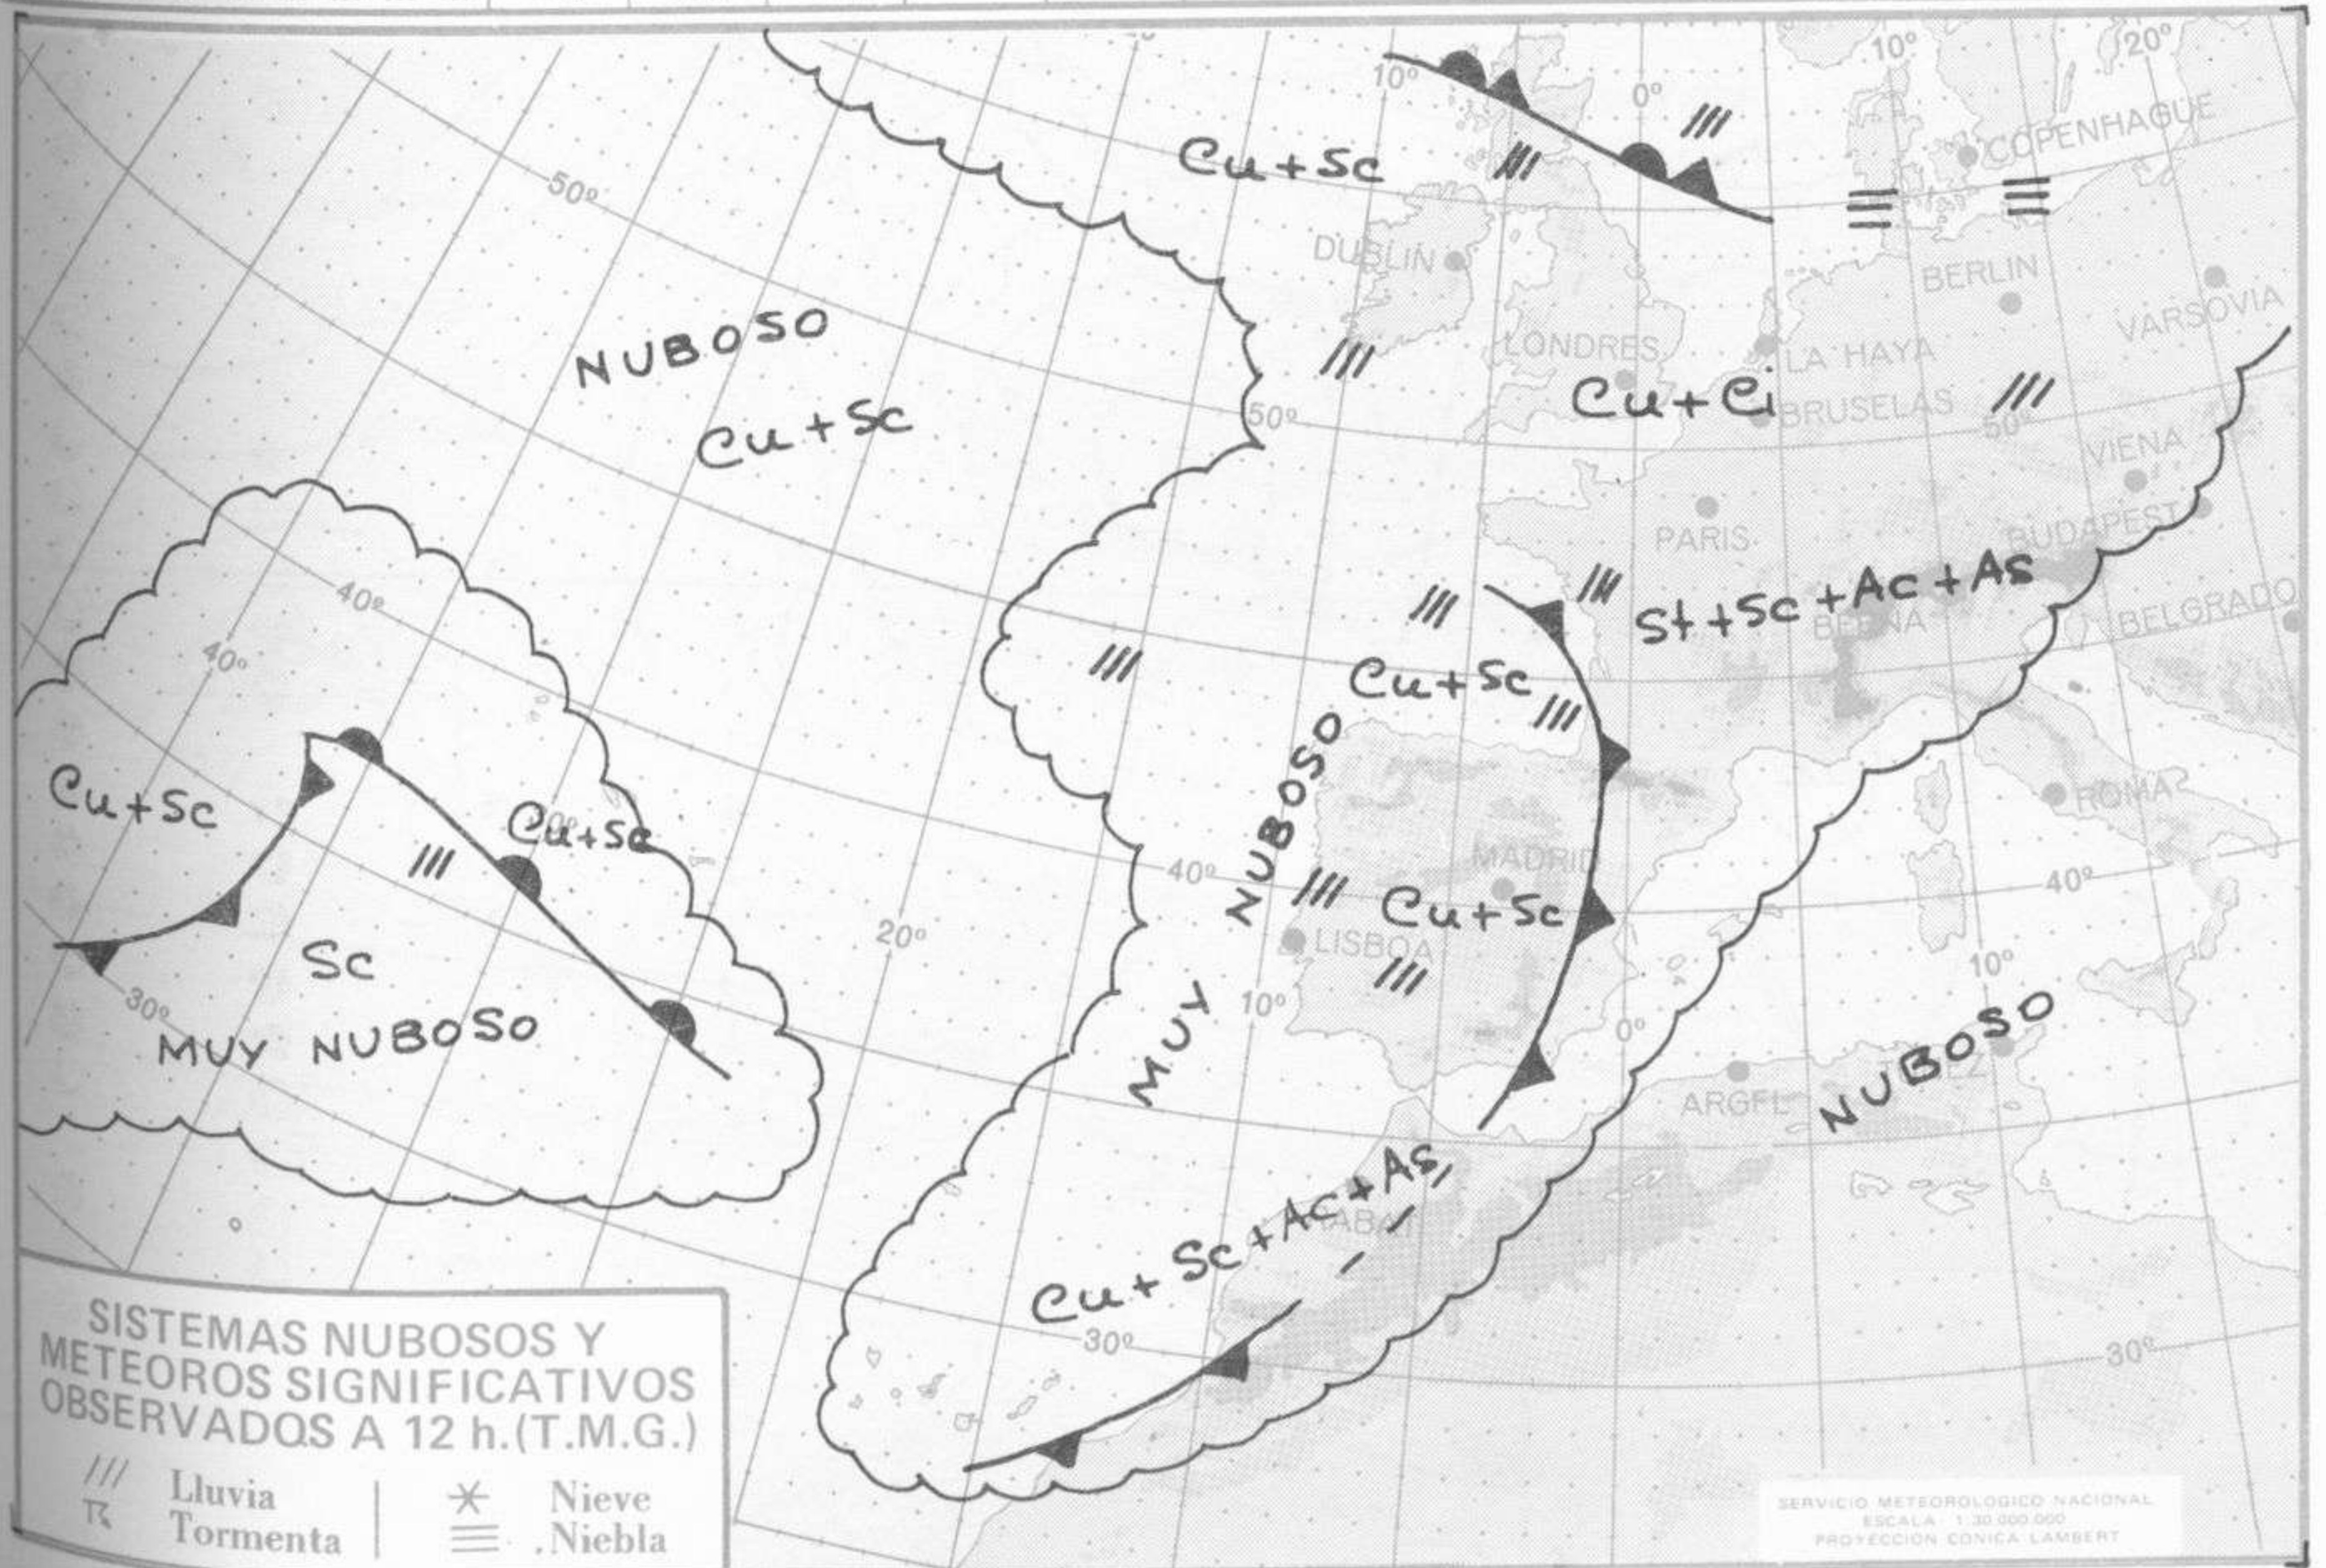

Estaciones	Temperaturas (°C)			Precipitación (l/m²)		Horas de sol ayer	Meteoros significativos			
	Máxima de ayer	Mínima de hoy	12 horas de hoy	06 ayer a 06 hoy	Hoy 06-12		18 horas de ayer	00 horas de hoy	06 horas de hoy	12 horas de hoy
Castellón de la Plana	26	14	22			12.8	☉		☉	☉
Valencia (A)	25	11	24			13.1	☉	☉	☉	☉
Valencia	26	14				11.9	☉		☉	
Alicante (A)	25	12	23			13.5	☉	☉	☉	☉
Alicante										
Murcia (A)	26	10	26				☉		☉	☉
Murcia	27	13	28			13.5	☉		☉	☉
Cartagena	17	14	16				☉		☉	☉
San Javier	23	10	21			11.5	☉	☉	☉	☉
Sevilla (A)	23	13	19	ip	1	9.0	☉	☉	☉	☉
Córdoba (A)	22	11	16		ip	6.7	☉	☉	☉	☉
Jaén	20	11	19			7.0	☉		☉	☉
Granada (A)	21	9	21			12.9	☉	☉	☉	☉
Huelva	21		21		2		☉		☉	☉
Jerez de la Frontera (A) ...	22	13	18		6		☉	☉	☉	☉
Cádiz	20	17	17			11.5	☉		☉	☉
San Fernando	22	16	19			11.8	☉		☉	☉
Tarifa	20	15	18			8.6	☉		☉	☉
Málaga (A)	22	12	22			7.5	☉	☉	☉	☉
Almería (A)	25	13	25			12.5	☉		☉	☉
Palma de Mallorca (A)	24	8	22			12.6	☉	☉	☉	☉
Mahón (A)	24	14	21			12.5	☉	☉	☉	☉
Ibiza (A)	23	13	21			13.0	☉	☉	☉	☉
Santa Cruz de Tenerife (A)...	19	11	17			8.7	☉	☉	☉	☉
Santa Cruz de Tenerife	26	17	22			10.8	☉		☉	☉
Las Palmas (A)	21	17	22			2.5	☉	☉	☉	☉
Fuerteventura (A)	26		22				☉		☉	☉
Lanzarote (A)	22	14	22			8.7	☉		☉	☉
Ceuta	20	11	19				☉		☉	☉
Melilla	23	15	21			7.2	☉	☉	☉	☉