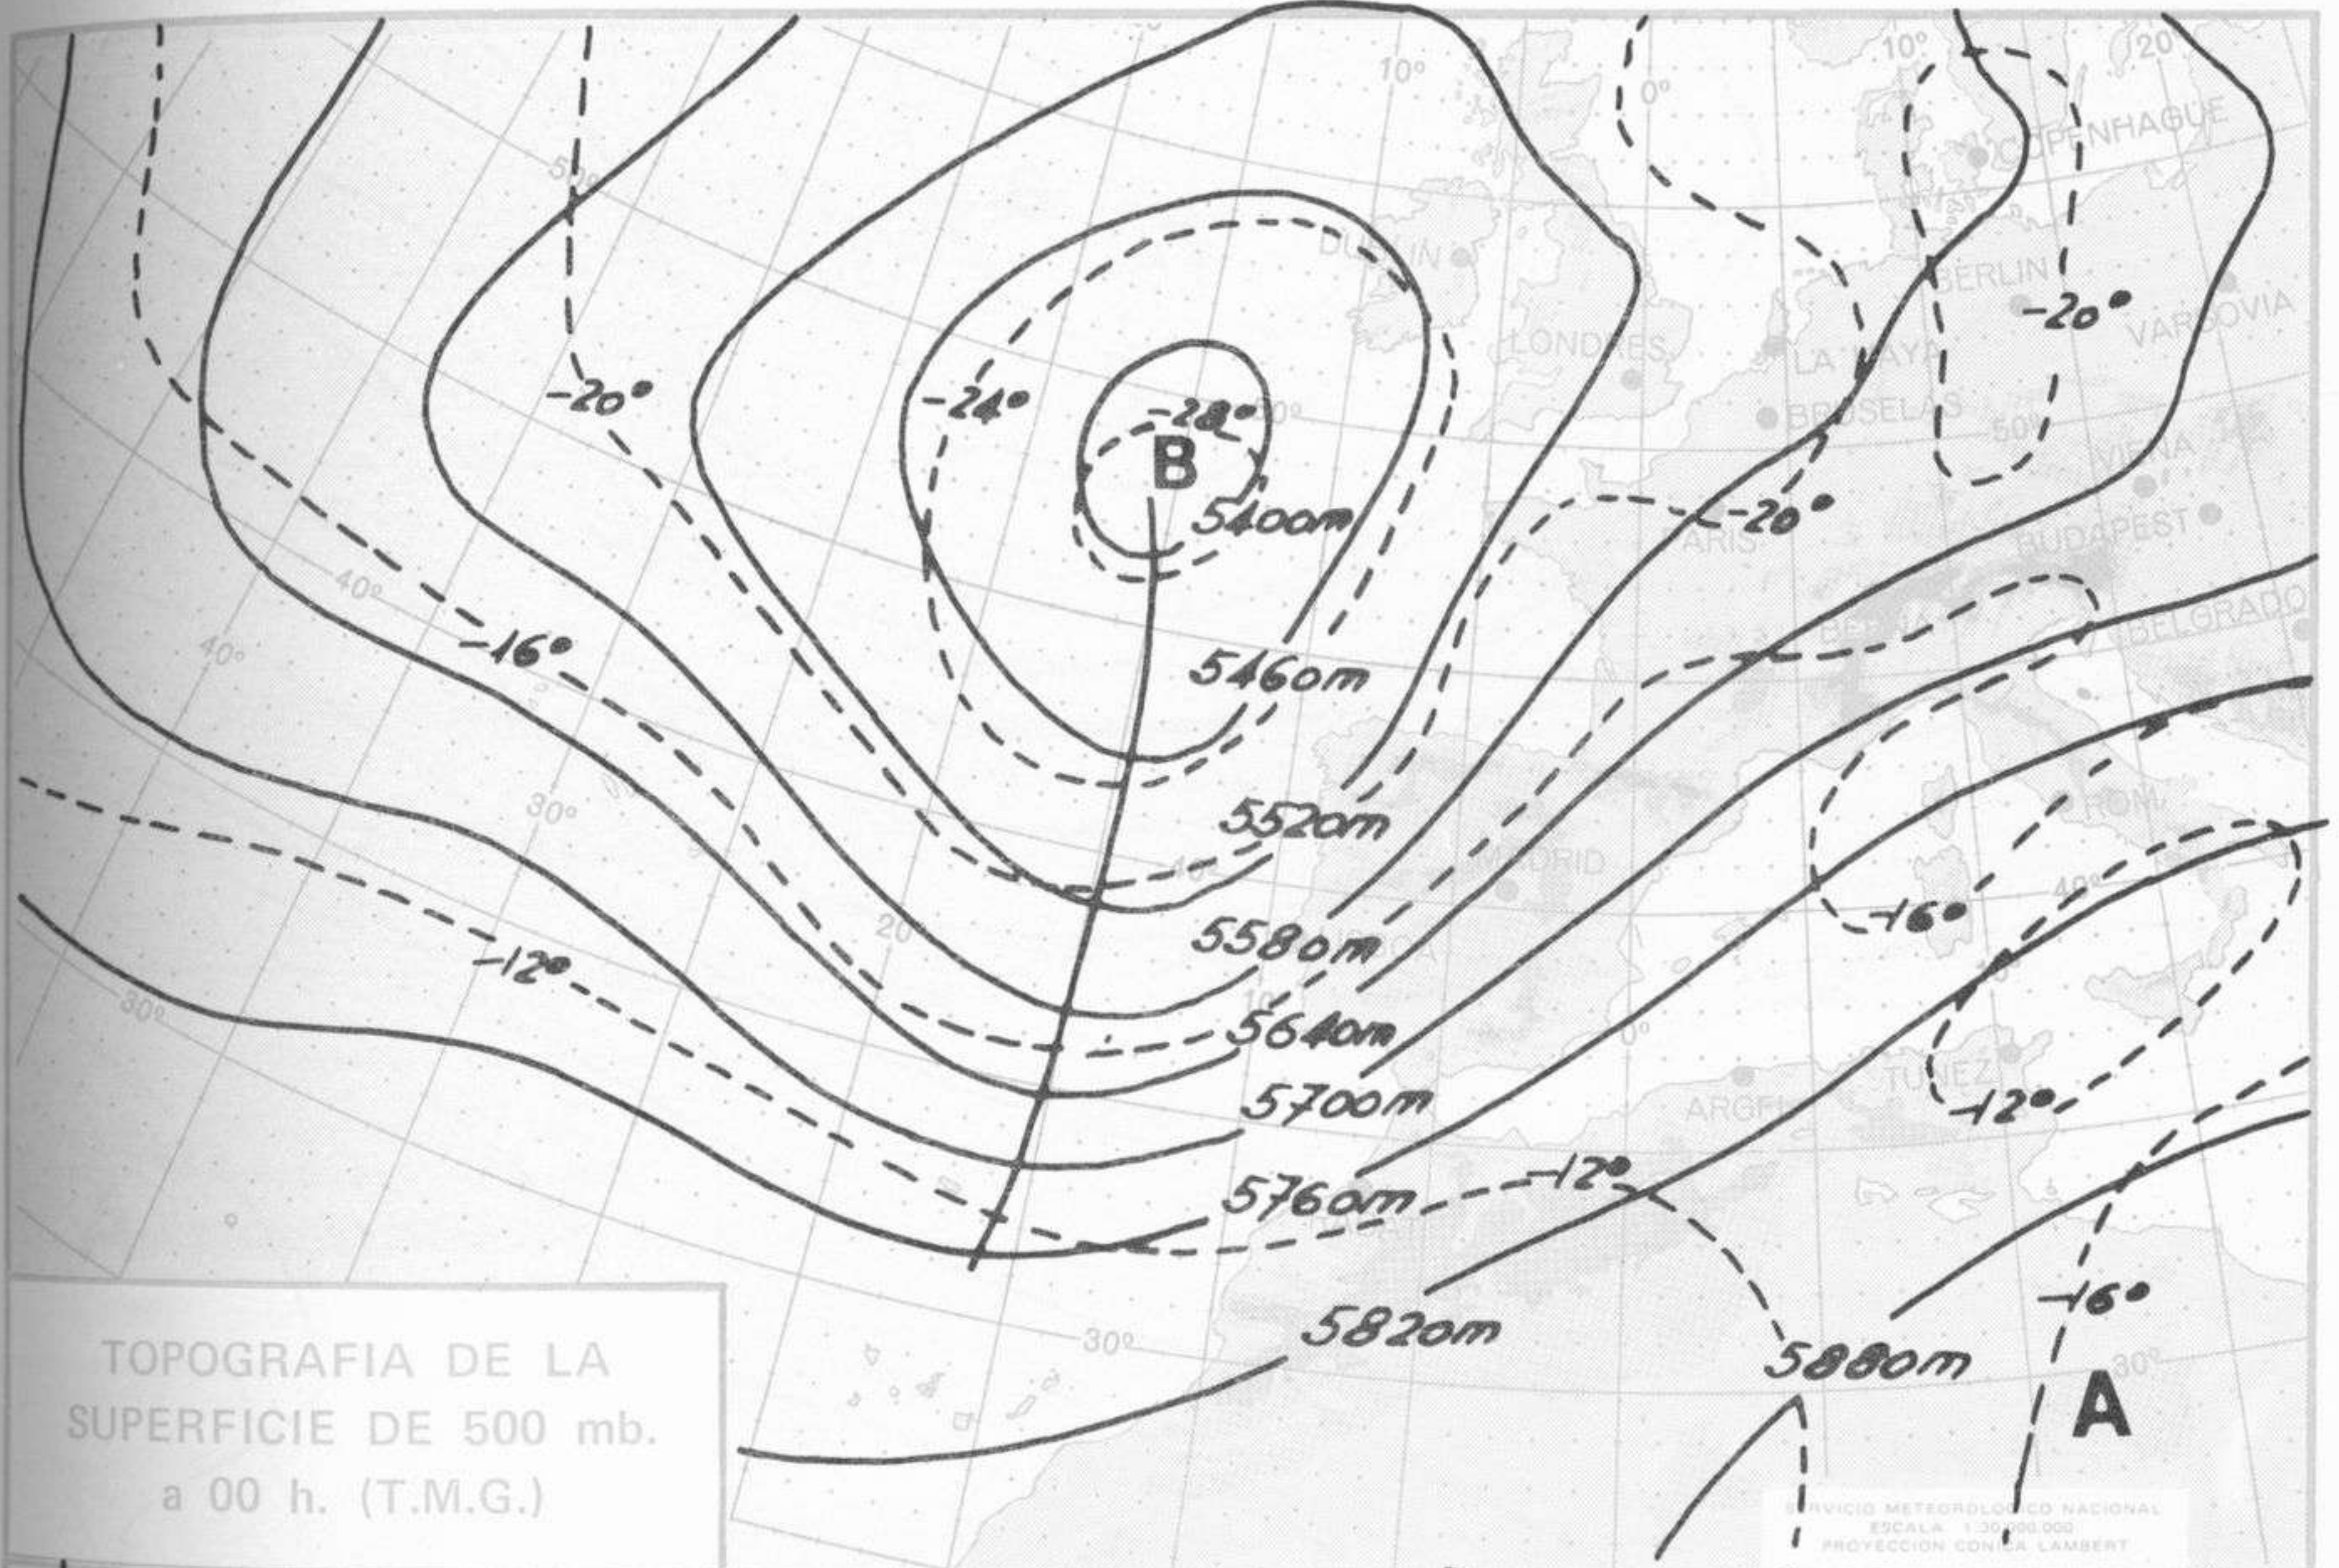

INFORMACION TECNICA DIARIA

MADRID, MARTES 22 de MAYO de 1.973

Dirección postal: Centro de Análisis y Predicción (Ciudad Universitaria), Apartado 285 - Madrid - 3 - (España) - Teléfono: 244 35 00
Fonometeo local: teléfono 094 - Fonometeo España: teléfono 232 69 40 de Madrid