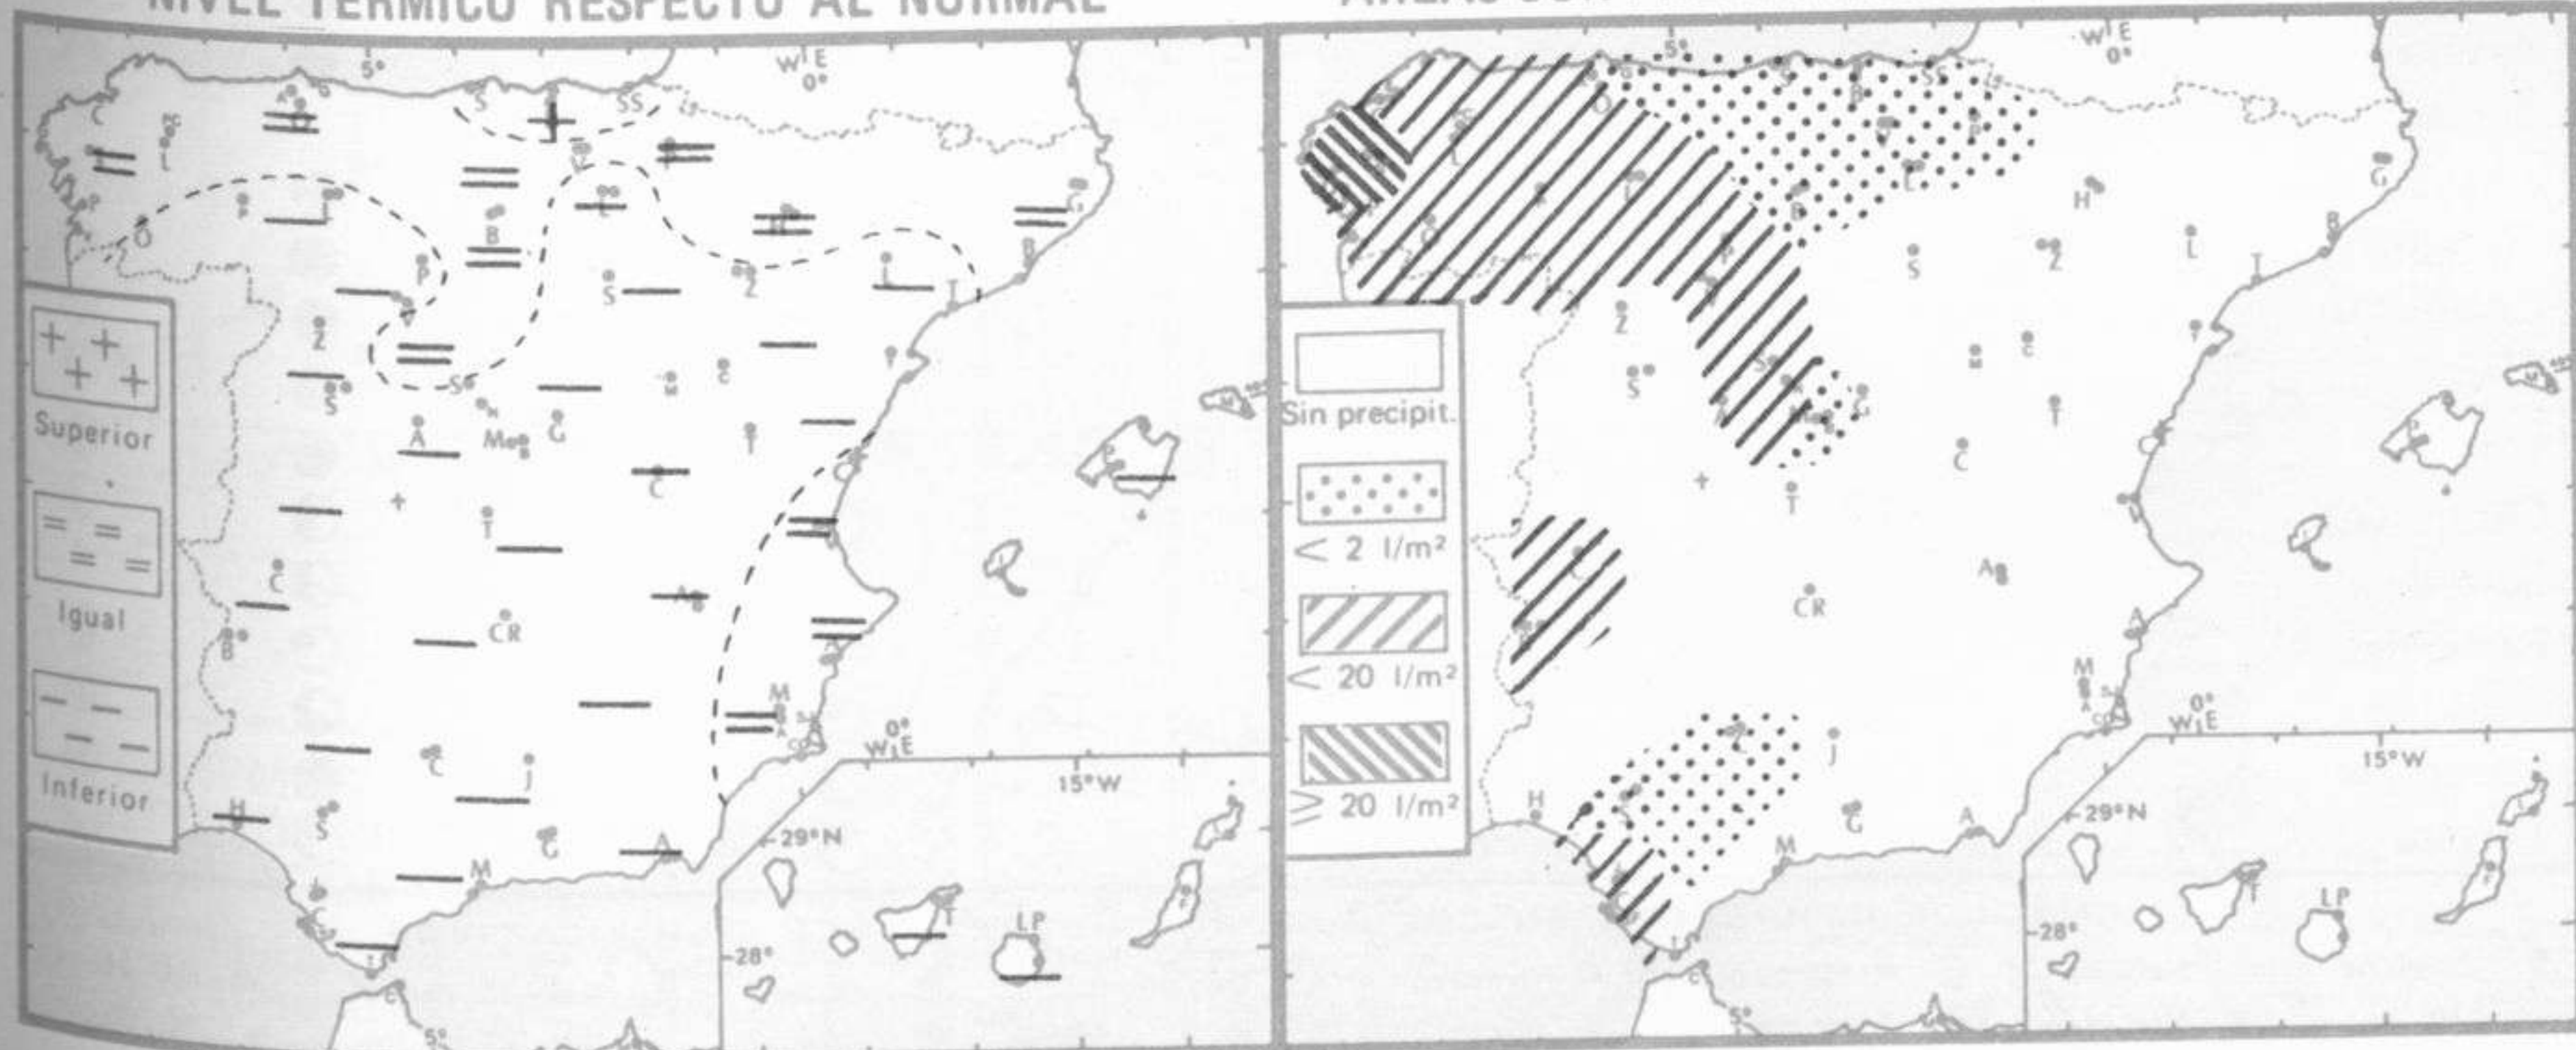

Vientos fuertes: Rachas dispersas en el sur de Galicia y en Bilbao.

Temperaturas destacables: Inferiores a las normales en Andalucía, mesetas inferior, valle del Ebro y León. Normales en Galicia, Asturias, puntos del Duero, norte de Aragón, Cataluña y Levante y superiores en el Cantábrico oriental. Las máximas de ayer oscilaron entre 27º en Murcia y 12º en Avila y las mínimas de hoy entre los 5º de Teruel y 17 en Cádiz, Santa Cruz de Tenerife y Las Palmas.

PRONOSTICO PARA MAÑANA:

Cielo nuboso con algunas precipitaciones en Galicia, Duero y puntos del Centro, Andalucía y Extremadura. Parcialmente nuboso en el Cantábrico y poco nuboso en el área mediterránea y Aragón. En Canarias cielo poco nuboso.

TENDENCIA PARA LOS DIAS ....24...y...25.....

Día 24: Nuboso con algunas lluvias o chubascos en Galicia, alto Ebro y región del golfo de Vizcaya. Algo nuboso en las demás regiones.

Día 25: Se iniciará un empeoramiento en el cuadrante NW. de la Península que gradualmente se extenderá a toda la vertiente atlántica. Poco nuboso en las demás regiones.

NIVEL TERMICO RESPECTO AL NORMAL

AREAS CON PRECIPITACION (12 h. ayer a 12 h. hoy)