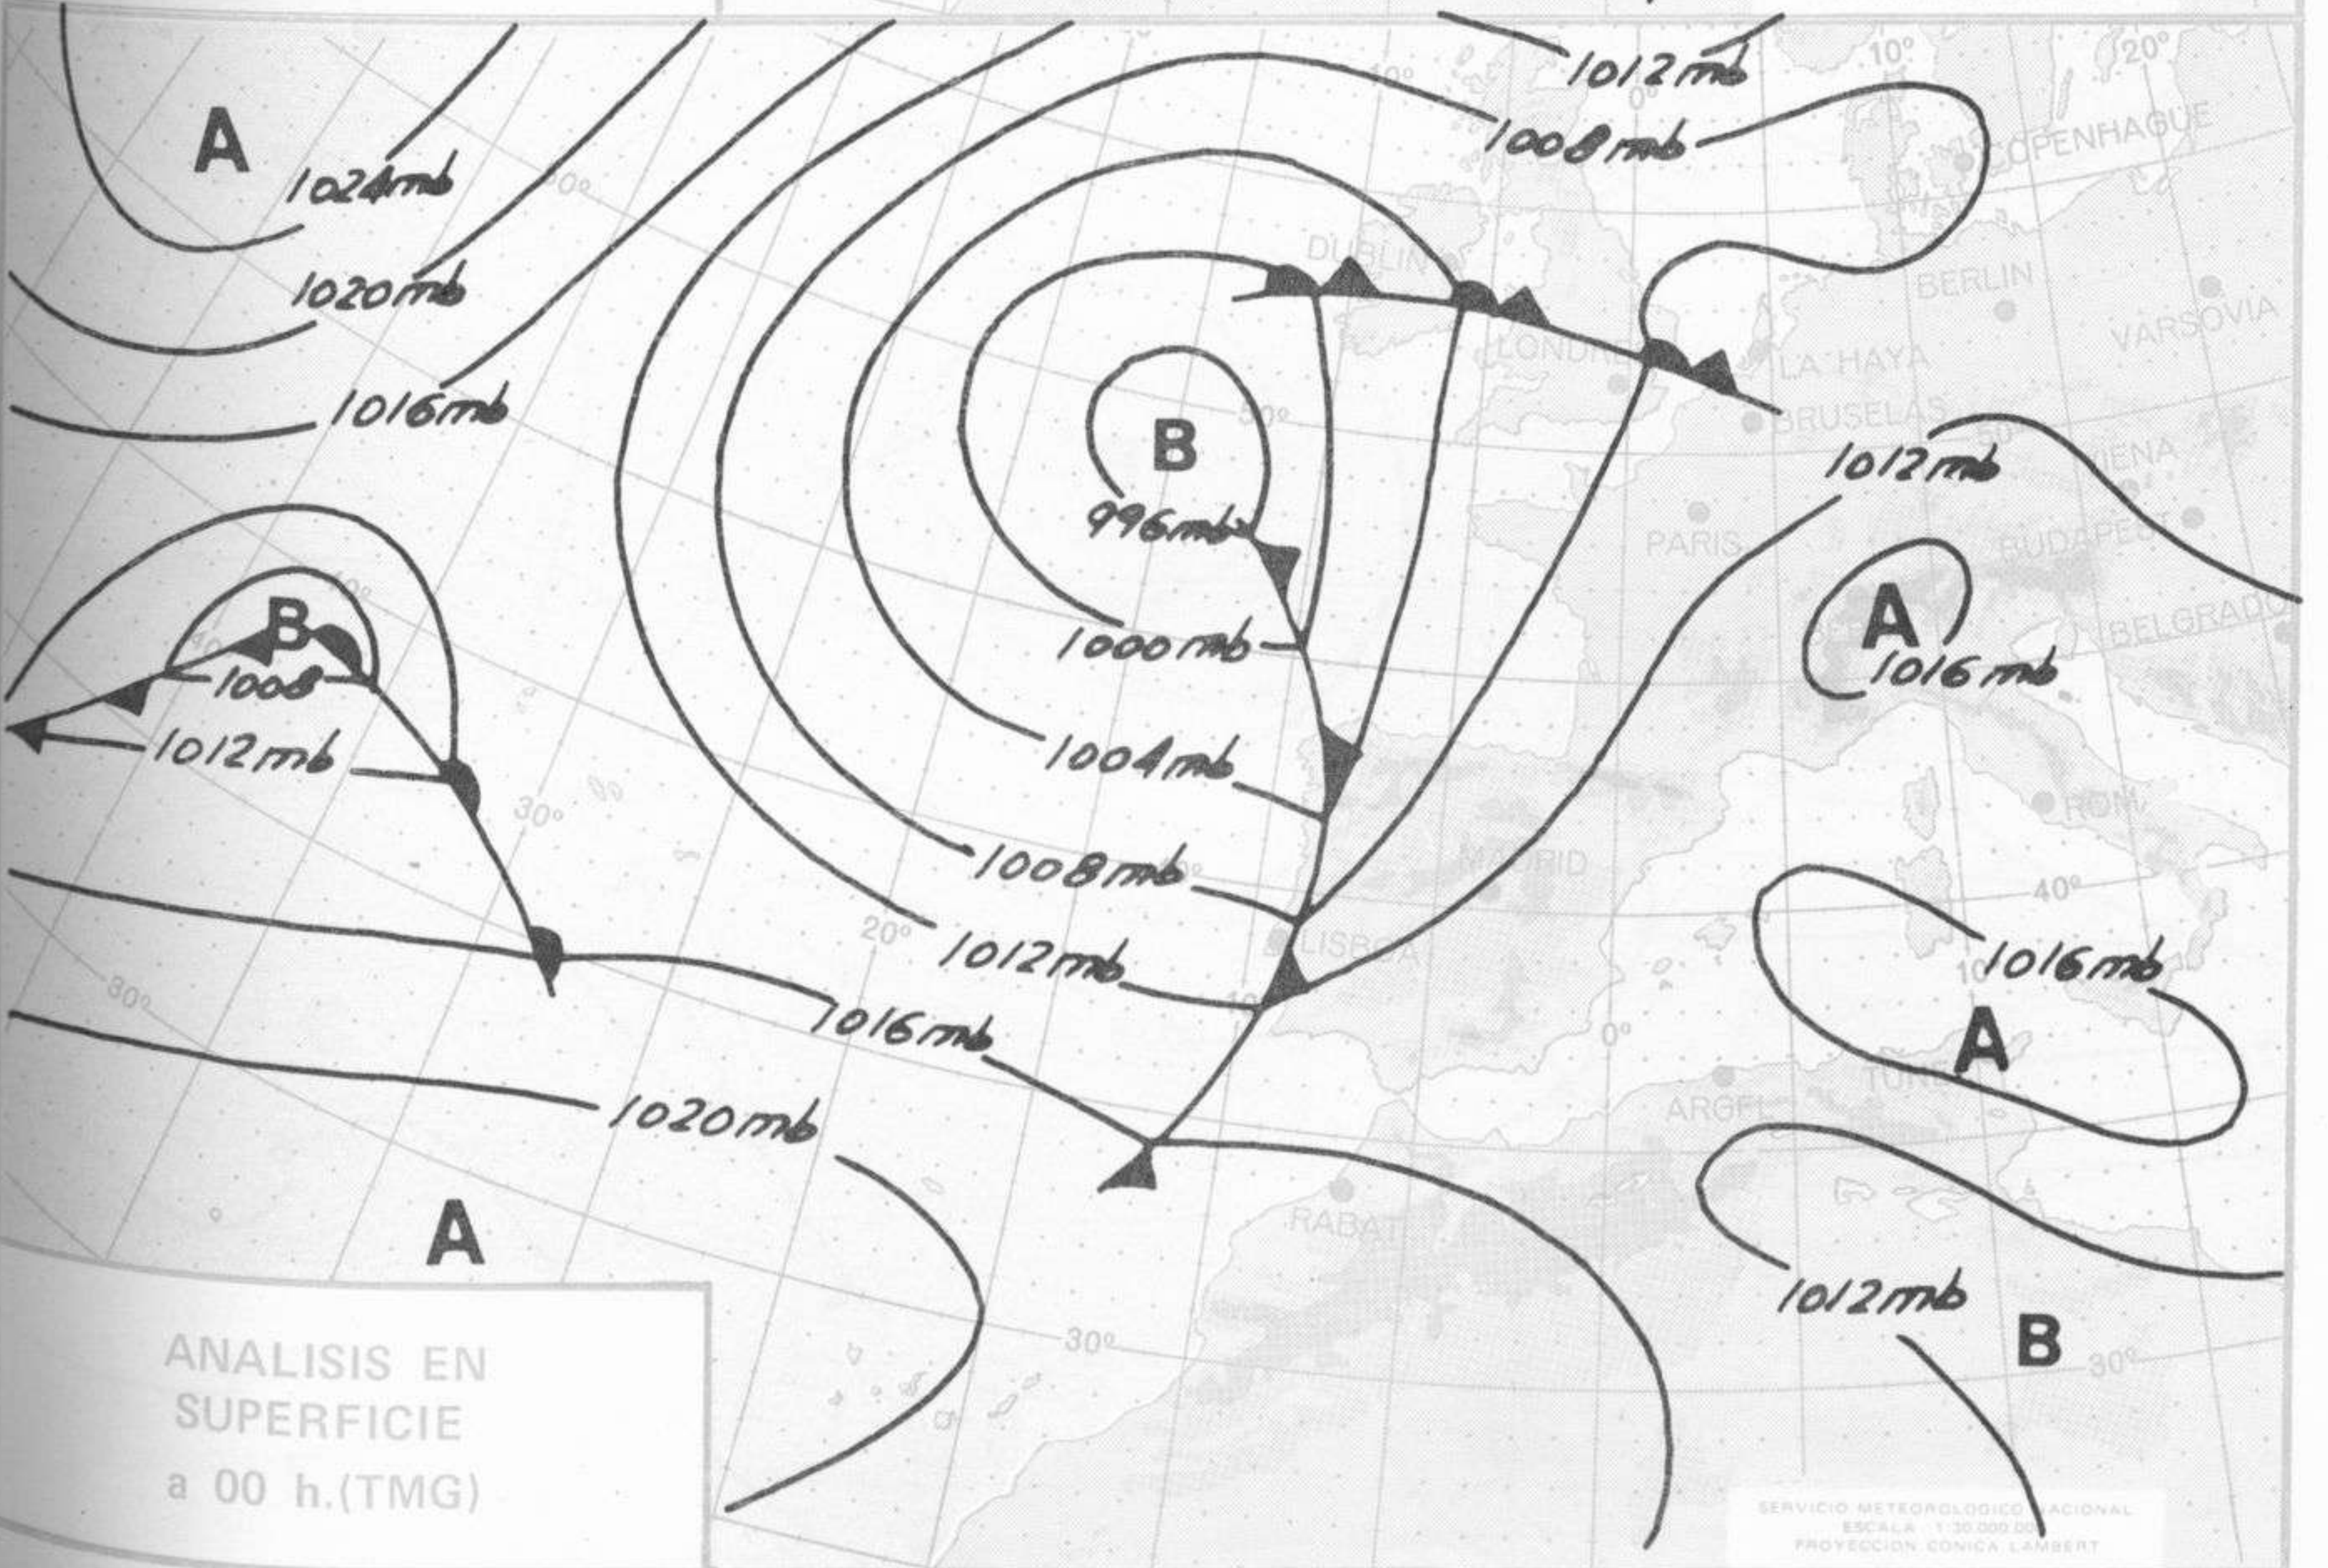

INFORMACION TECNICA DIARIA

MADRID, MARTES 22 de MAYO de 1.973

Dirección postal: Centro de Análisis y Predicción (Ciudad Universitaria), Apartado 285 - Madrid - 3 - (España) - Teléfono: 244 35 00
Fonometeo local: teléfono 094 - Fonometeo España: teléfono 232 69 40 de Madrid