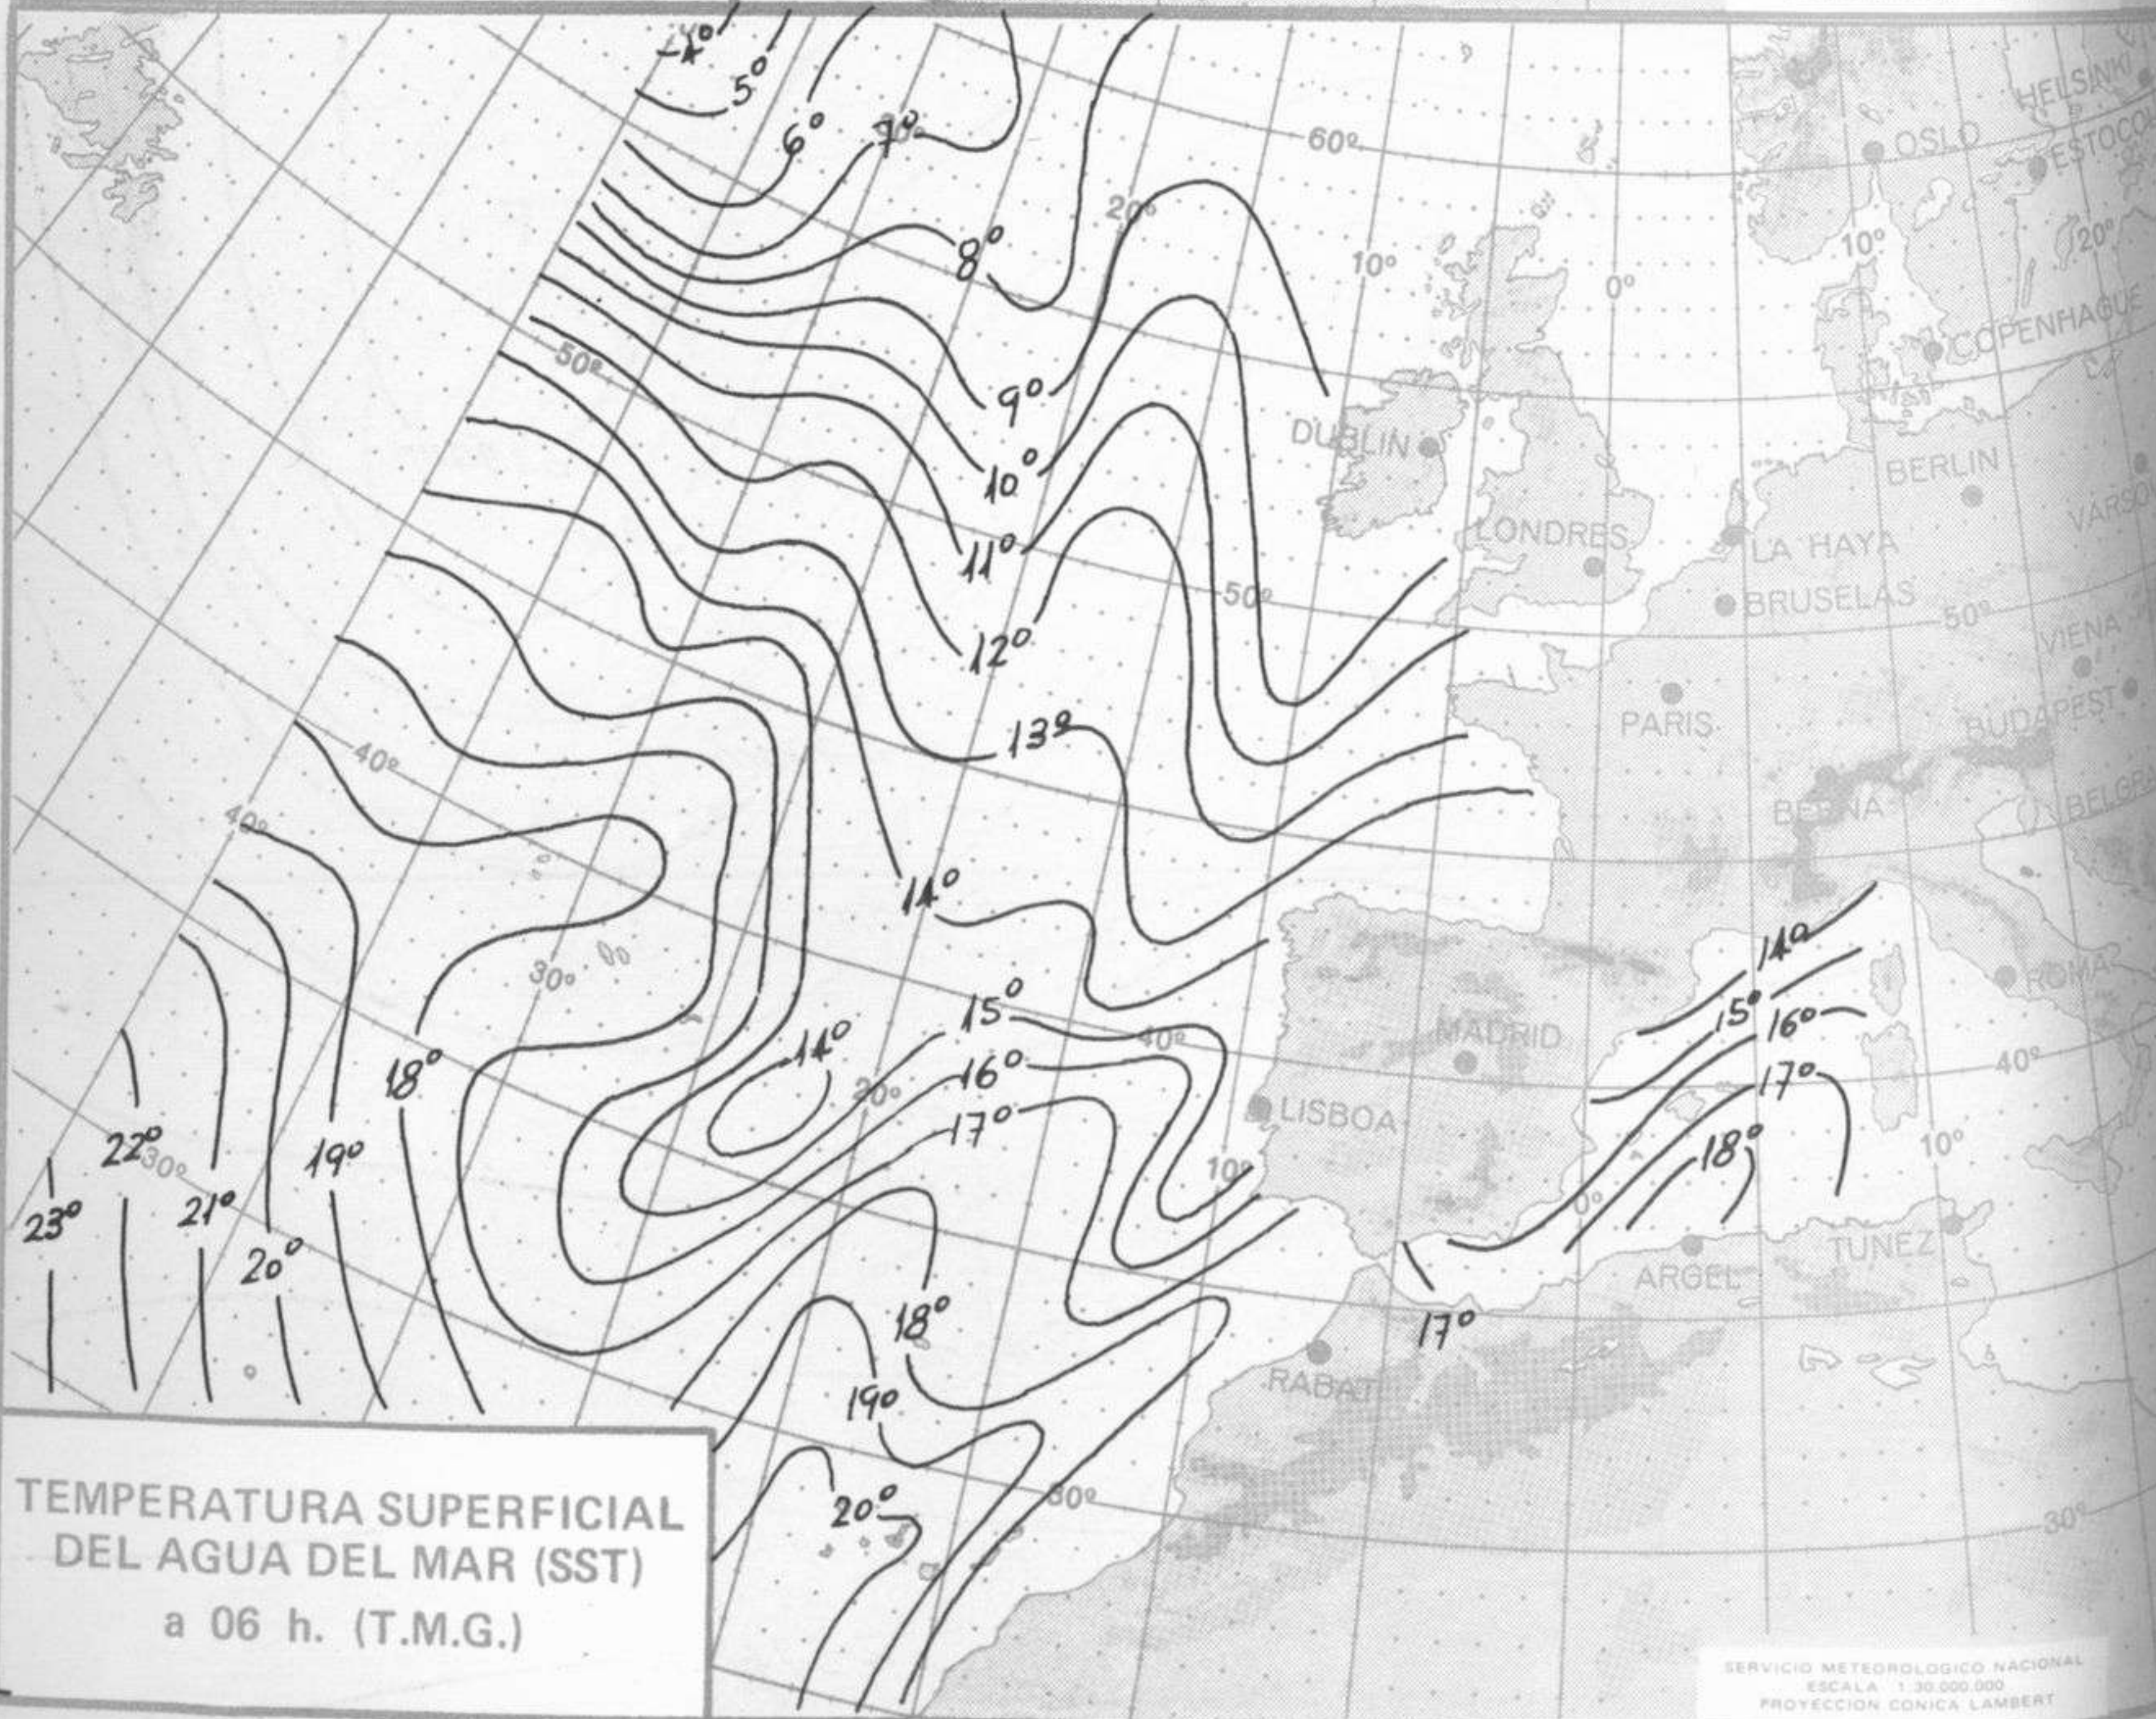

COMPLEMENTO A LA INFORMACION TECNICA DIARIA

Dirección postal: Centro de Análisis y Predicción (Ciudad Universitaria), Apartado 285 - Madrid - 3 - (España) - Teléfono: 244 35 00
Fonometeo local: teléfono 094 - Fonometeo España: teléfono 232.69 40 de Madrid

MADRID, Viernes 11 de MAYO de 1.973

R A D I O S O N D E O S													
Sondeos a 00 horas (TMG)							Sondeos a 12 horas (TMG)						
Presiones tipo				Puntos notables			Presiones tipo				Puntos notables		
PPP	hhh	TT	DD dd ff	PPP	TT	DD	PPP	hhh	TT	DD dd ff	PPP	TT	DD
La Coruña 08.001													
1000													
850													
700													
500													
400													
300													
250													
200													
150													
100													
70													
50													
30													
20													
Madrid / Barajas 08.221													
1000	1018			924	13	55							
850	1509	10	60 36 15	925	16	66							
700	3087	-3	22 29 14	869	12	61							
500	5660	-22	49 30 14	649	-8	04							
400	7270	-34	28 1	590	-11	61							
300	9220	-50	28 0	542	-16	60							
250	10790	-56	28 25	442	-29	04							
200	11810	-54	28 0	419	-32	69							
150	13660	-55	29 22	287	-52								
100	16220	-50	26 12	213	-58								
70	18470	-57	21 06	192	-53								
50				162	-53								
30				117	-50								
20													
Palma de Mallorca / Bon Bonet 08.302													
1000	1500	15	07 20 04	1012	11	21							
850	1514	10	68 11 04	1006	15	32							
700	3102	0	21 12	955	12	60							
500	5700	-19	24 27	912	14	6							
400	7320	-32	59 24 49	770	7	69							
300	9280	-49	24 41	610	-6								
250	10750	-57	24 51	491	-20	75							
200	11850	-59	21 39	326	-20	20							
150	13660	-56	24 10	277	-35	66							
100	16210	-60	29 12	279	-5								
70				212	-60								
50				142	-57								
30				100	-60								
20													
Santa Cruz de Tenerife 60.020													
1000													
850													
700													
500													
400													
300													
250													
200													
150													
100													
70													
50													
30													
20													

V I E N T O E N A L T I T U D																
Estación	Tipo de Sonda	Indicativo	dia/hora	Tierra dd ff	1.000m dd ff	1.500m dd ff	2.000m dd ff	3.000m dd ff	4.000m dd ff	5.500m dd ff	7.000m dd ff	9.000m dd ff	10.500m dd ff	12.000m dd ff	13.500m dd ff	16.000m dd ff