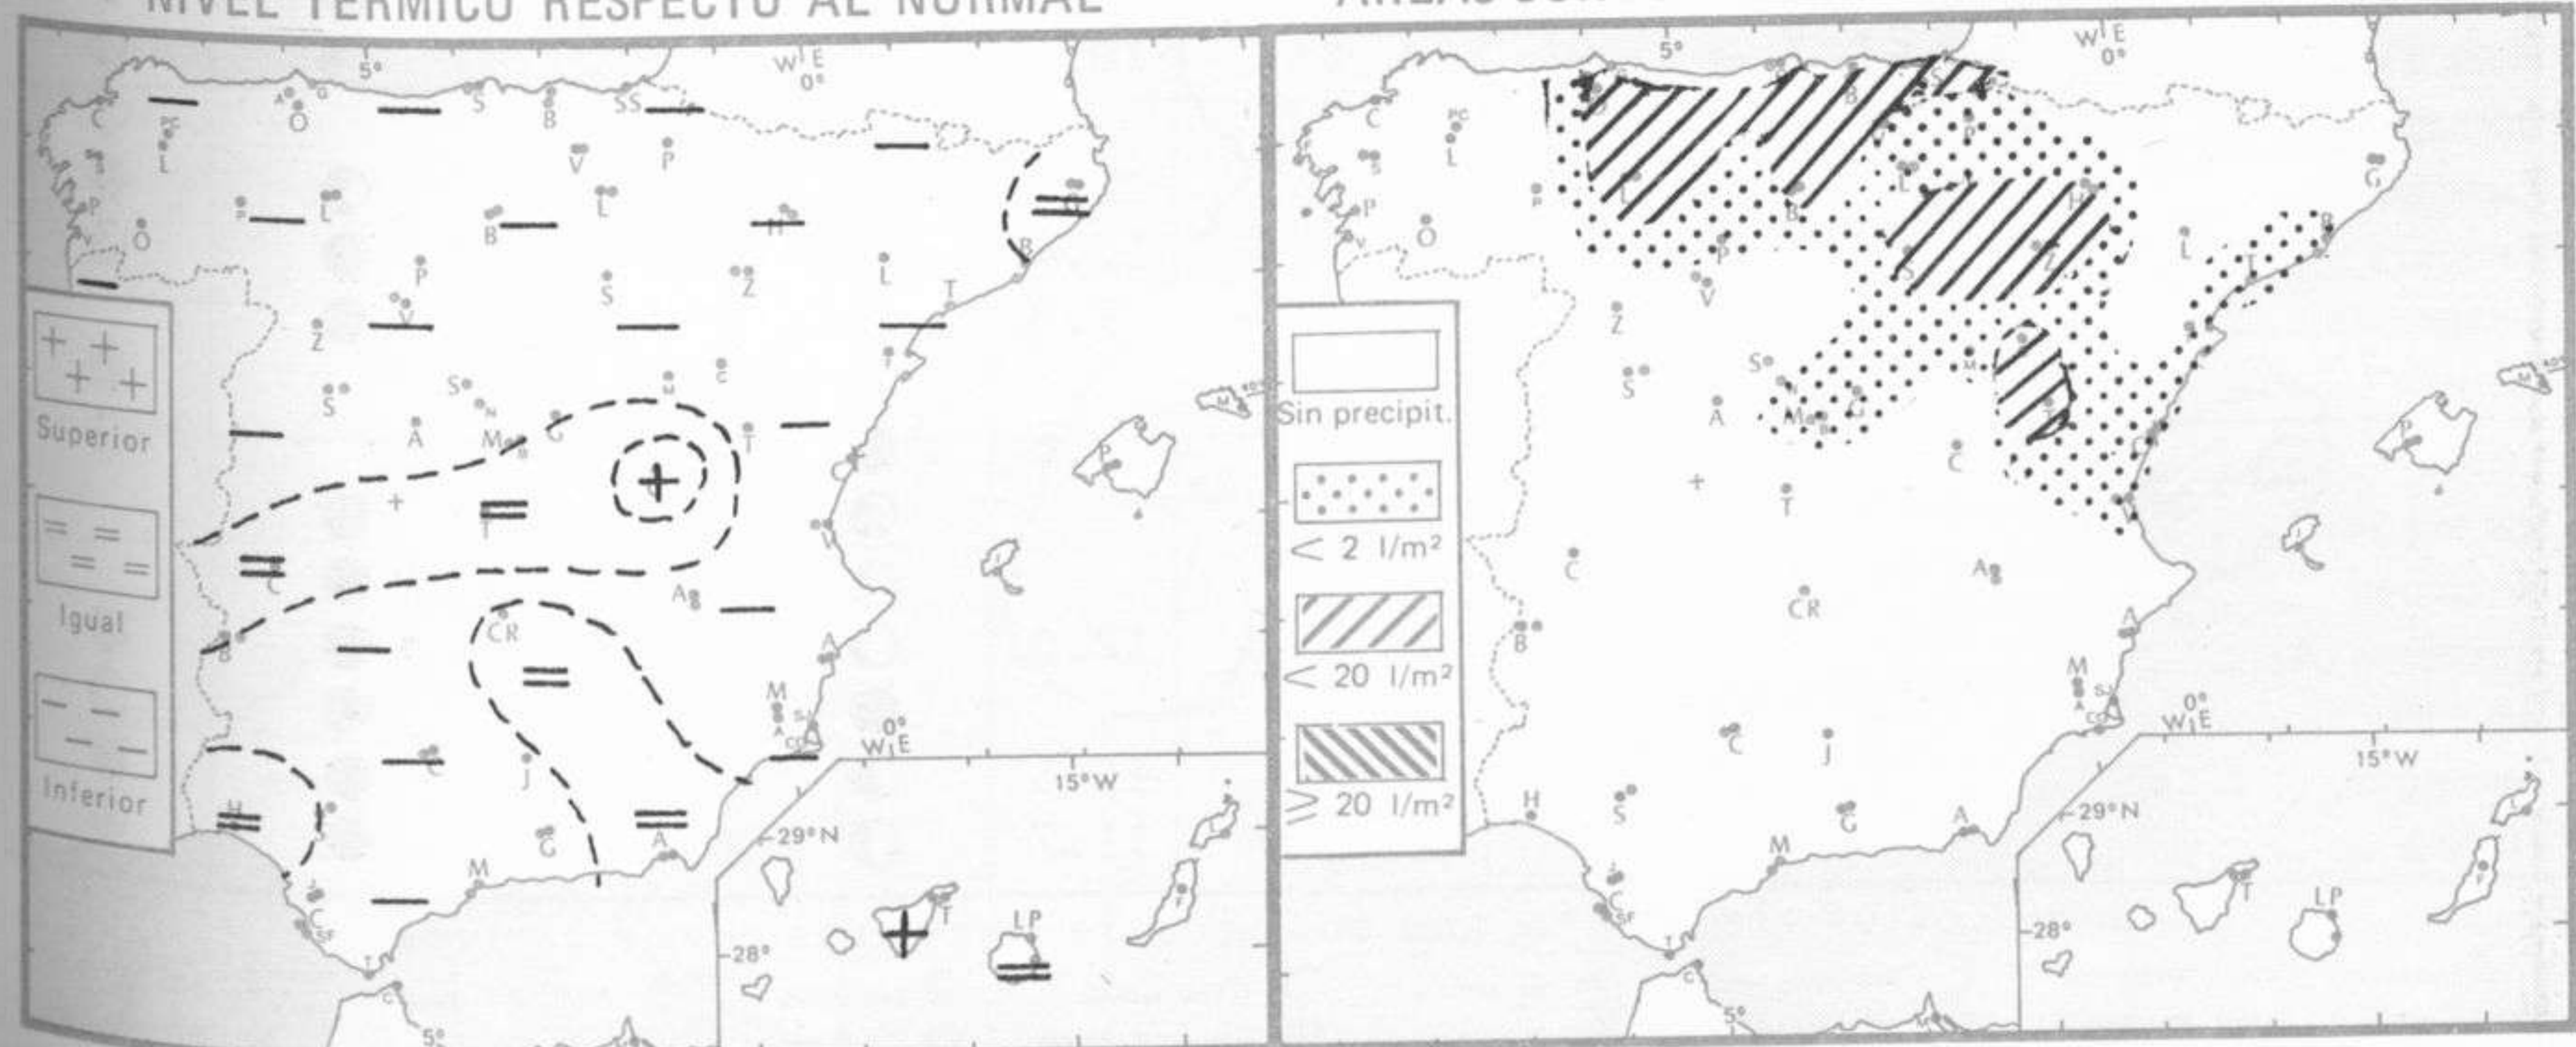

TIEMPO PASADO (de 12 horas de ayer a 12 horas, T.M.G., de hoy):

Nubosidad y precipitaciones: Se han registrado chubascos en la vertiente cantábrica, Ebro, Cataluña, norte de Levante y en puntos del Duero y Centro. Salvo en el Cantábrico las precipitaciones han sido de origen tormentoso, en su mayor parte.

Vientos fuertes: Rachas algo superiores a 50 Km/h. localmente en Gran Canaria.

Temperaturas destacables: Máximas extremas de ayer entre capitales de provincia; 11º en Vitoria; 29º en Sevilla y Córdoba; en Canarias 27º en Santa Cruz de Tenerife y 22º en Las Palmas. Mínimas extremas de hoy: 2º en León; 14º en Cádiz y Barcelona; 18º en Canarias.

PRONOSTICO PARA MAÑANA:

Neblinas y nubes bajas con alguna precipitación débil en el Cantábrico. En los Pirineos chubascos intermitentes. Levante en el Estrecho con cielo parcialmente nuboso. En las demás regiones cielo poco nuboso. En Canarias nuboso al norte de las islas.

TENDENCIA PARA LOS DIAS 13 Y 14.

Día 13: Alguna nubosidad de evolución diurna en el Duero y Centro. En las demás regiones cielo poco nuboso.

Día 14: En el cuadrante noroeste chubascos dispersos que en algunos puntos serán de carácter tormentoso. Poco nuboso en las demás regiones.

NIVEL TERMICO RESPECTO AL NORMAL

AREAS CON PRECIPITACION (12 h. ayer a 12 h. hoy)