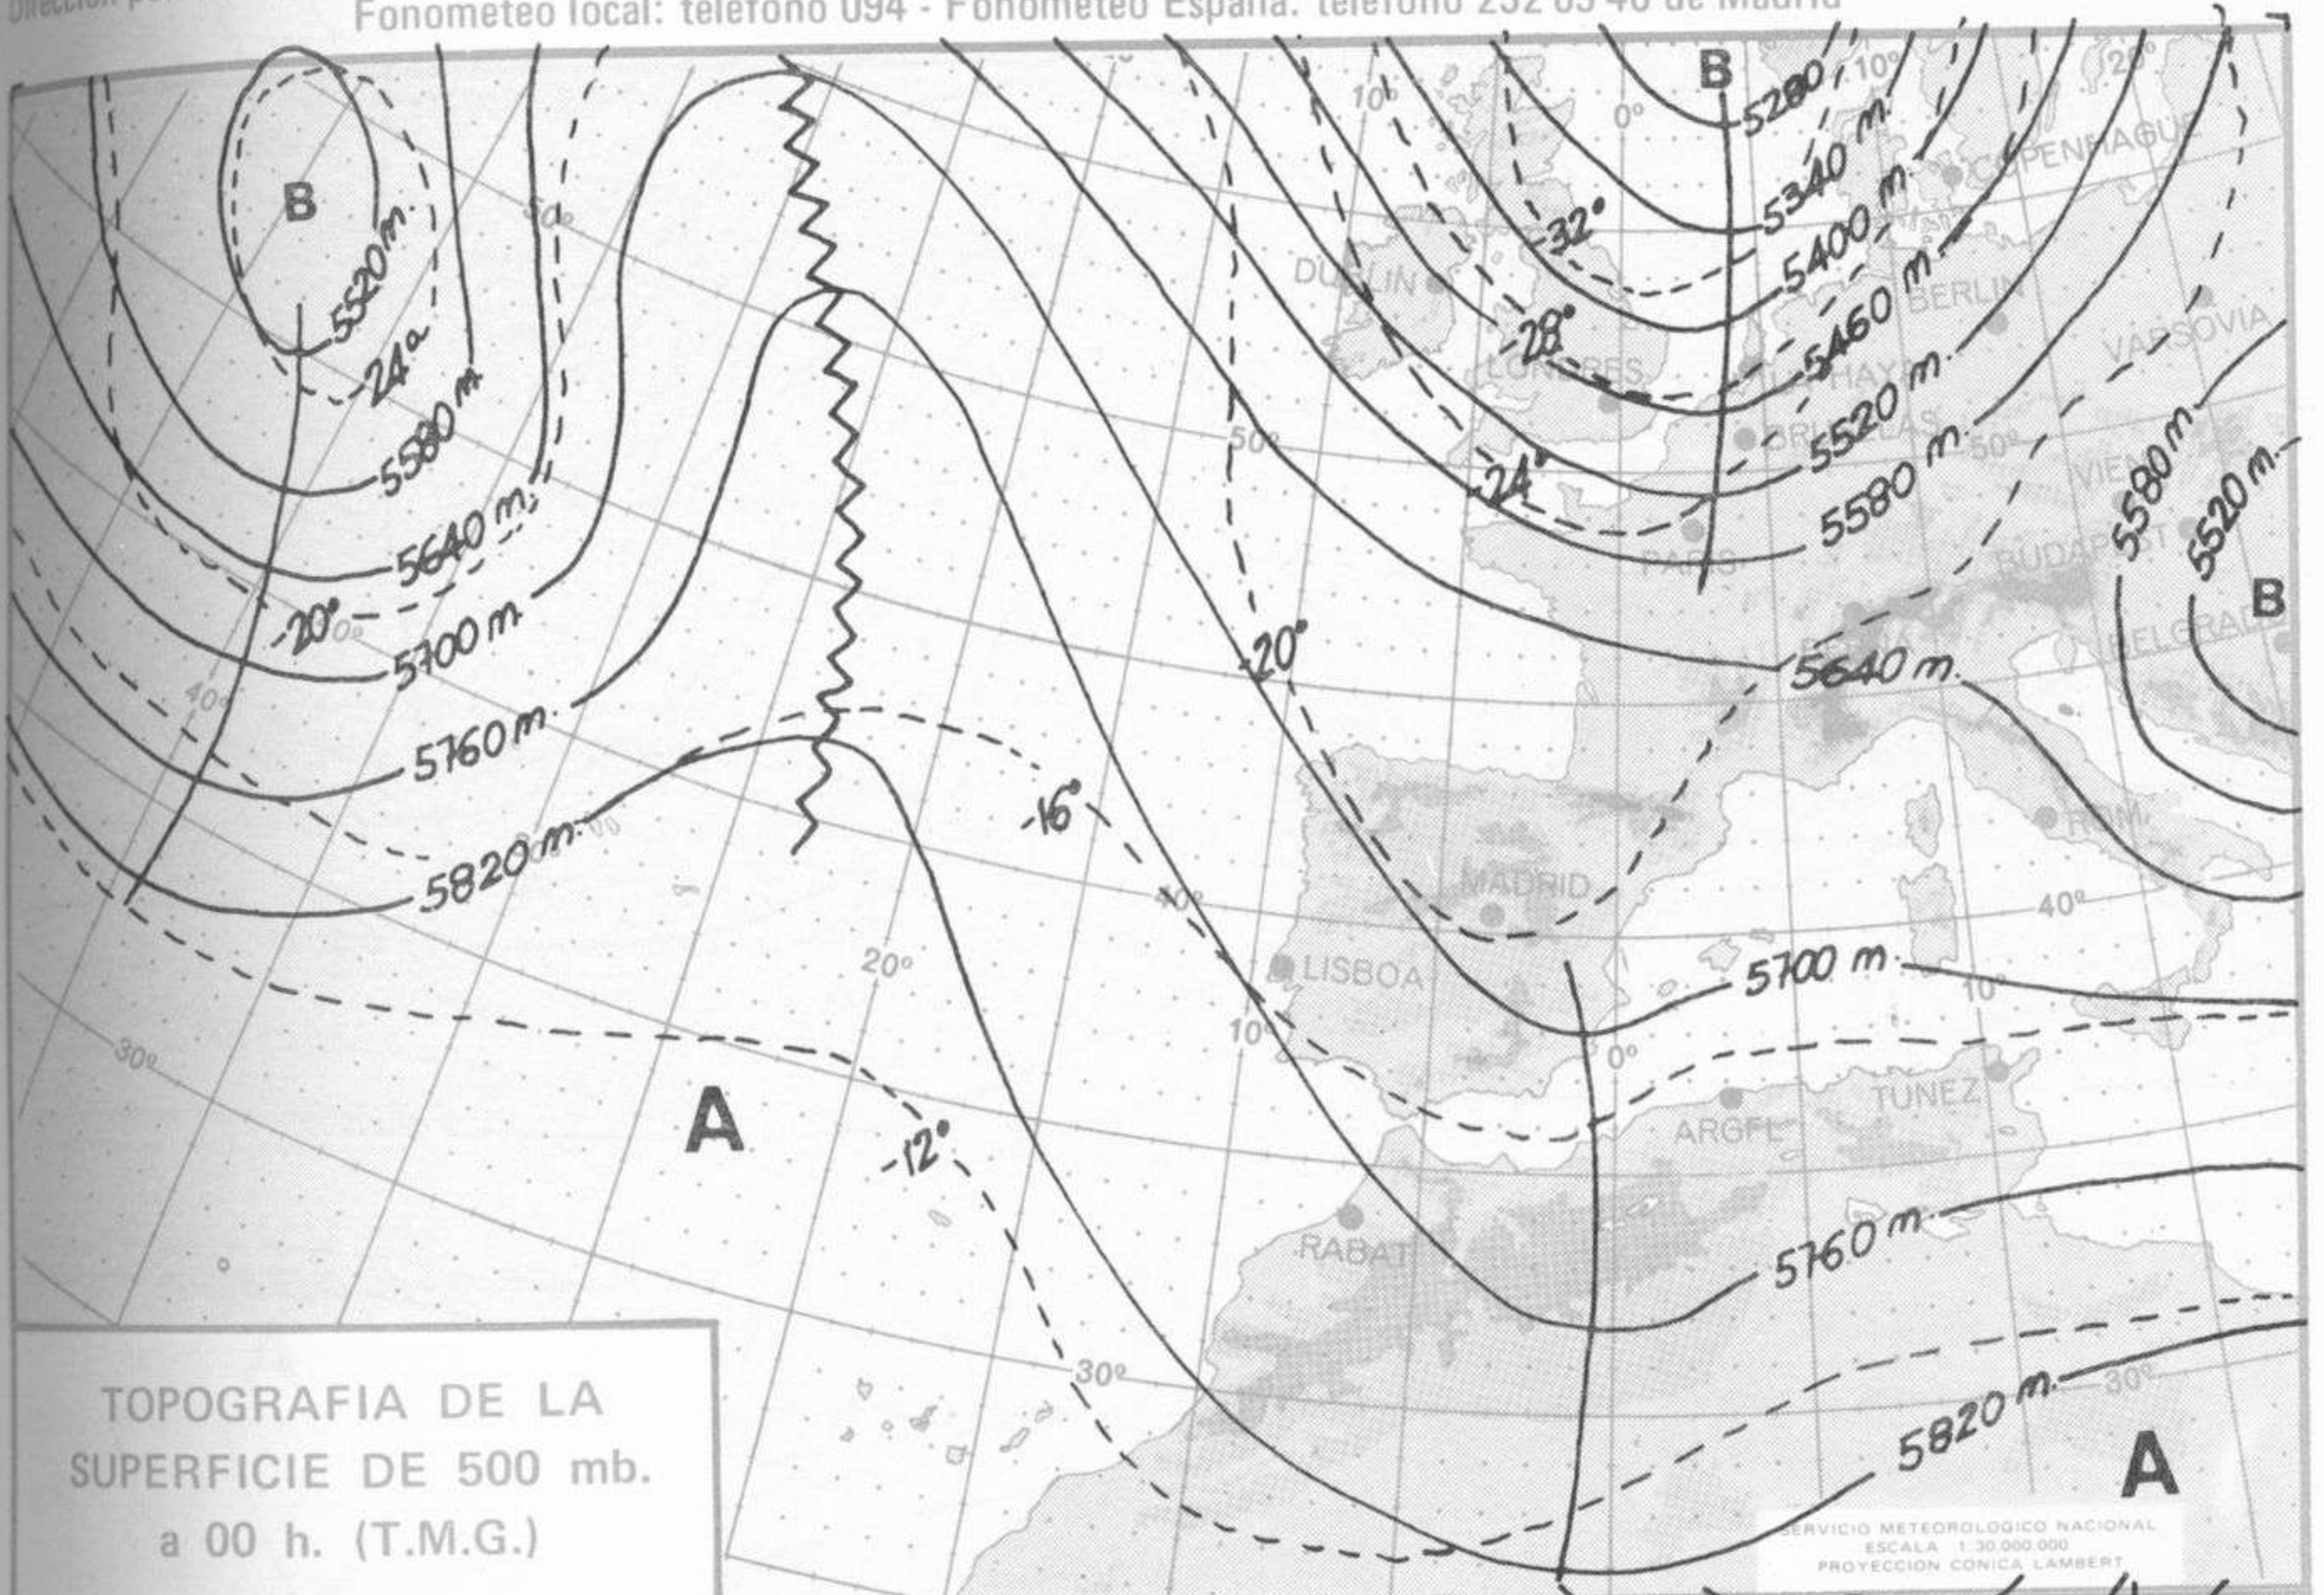

INFORMACION TECNICA DIARIA

Núm. 131.

MADRID, VIERNES 11 de MAYO de 1973

Dirección postal: Centro de Análisis y Predicción (Ciudad Universitaria), Apartado 285 - Madrid - 3 - (España) - Teléfono: 244 35 00
Fonometeo local: teléfono 094 - Fonometeo España: teléfono 232 69 40 de Madrid

SERVICIO METEOROLOGICO NACIONAL
ESCALA 1:30 000 000
PROYECCION CONICA LAMBERT