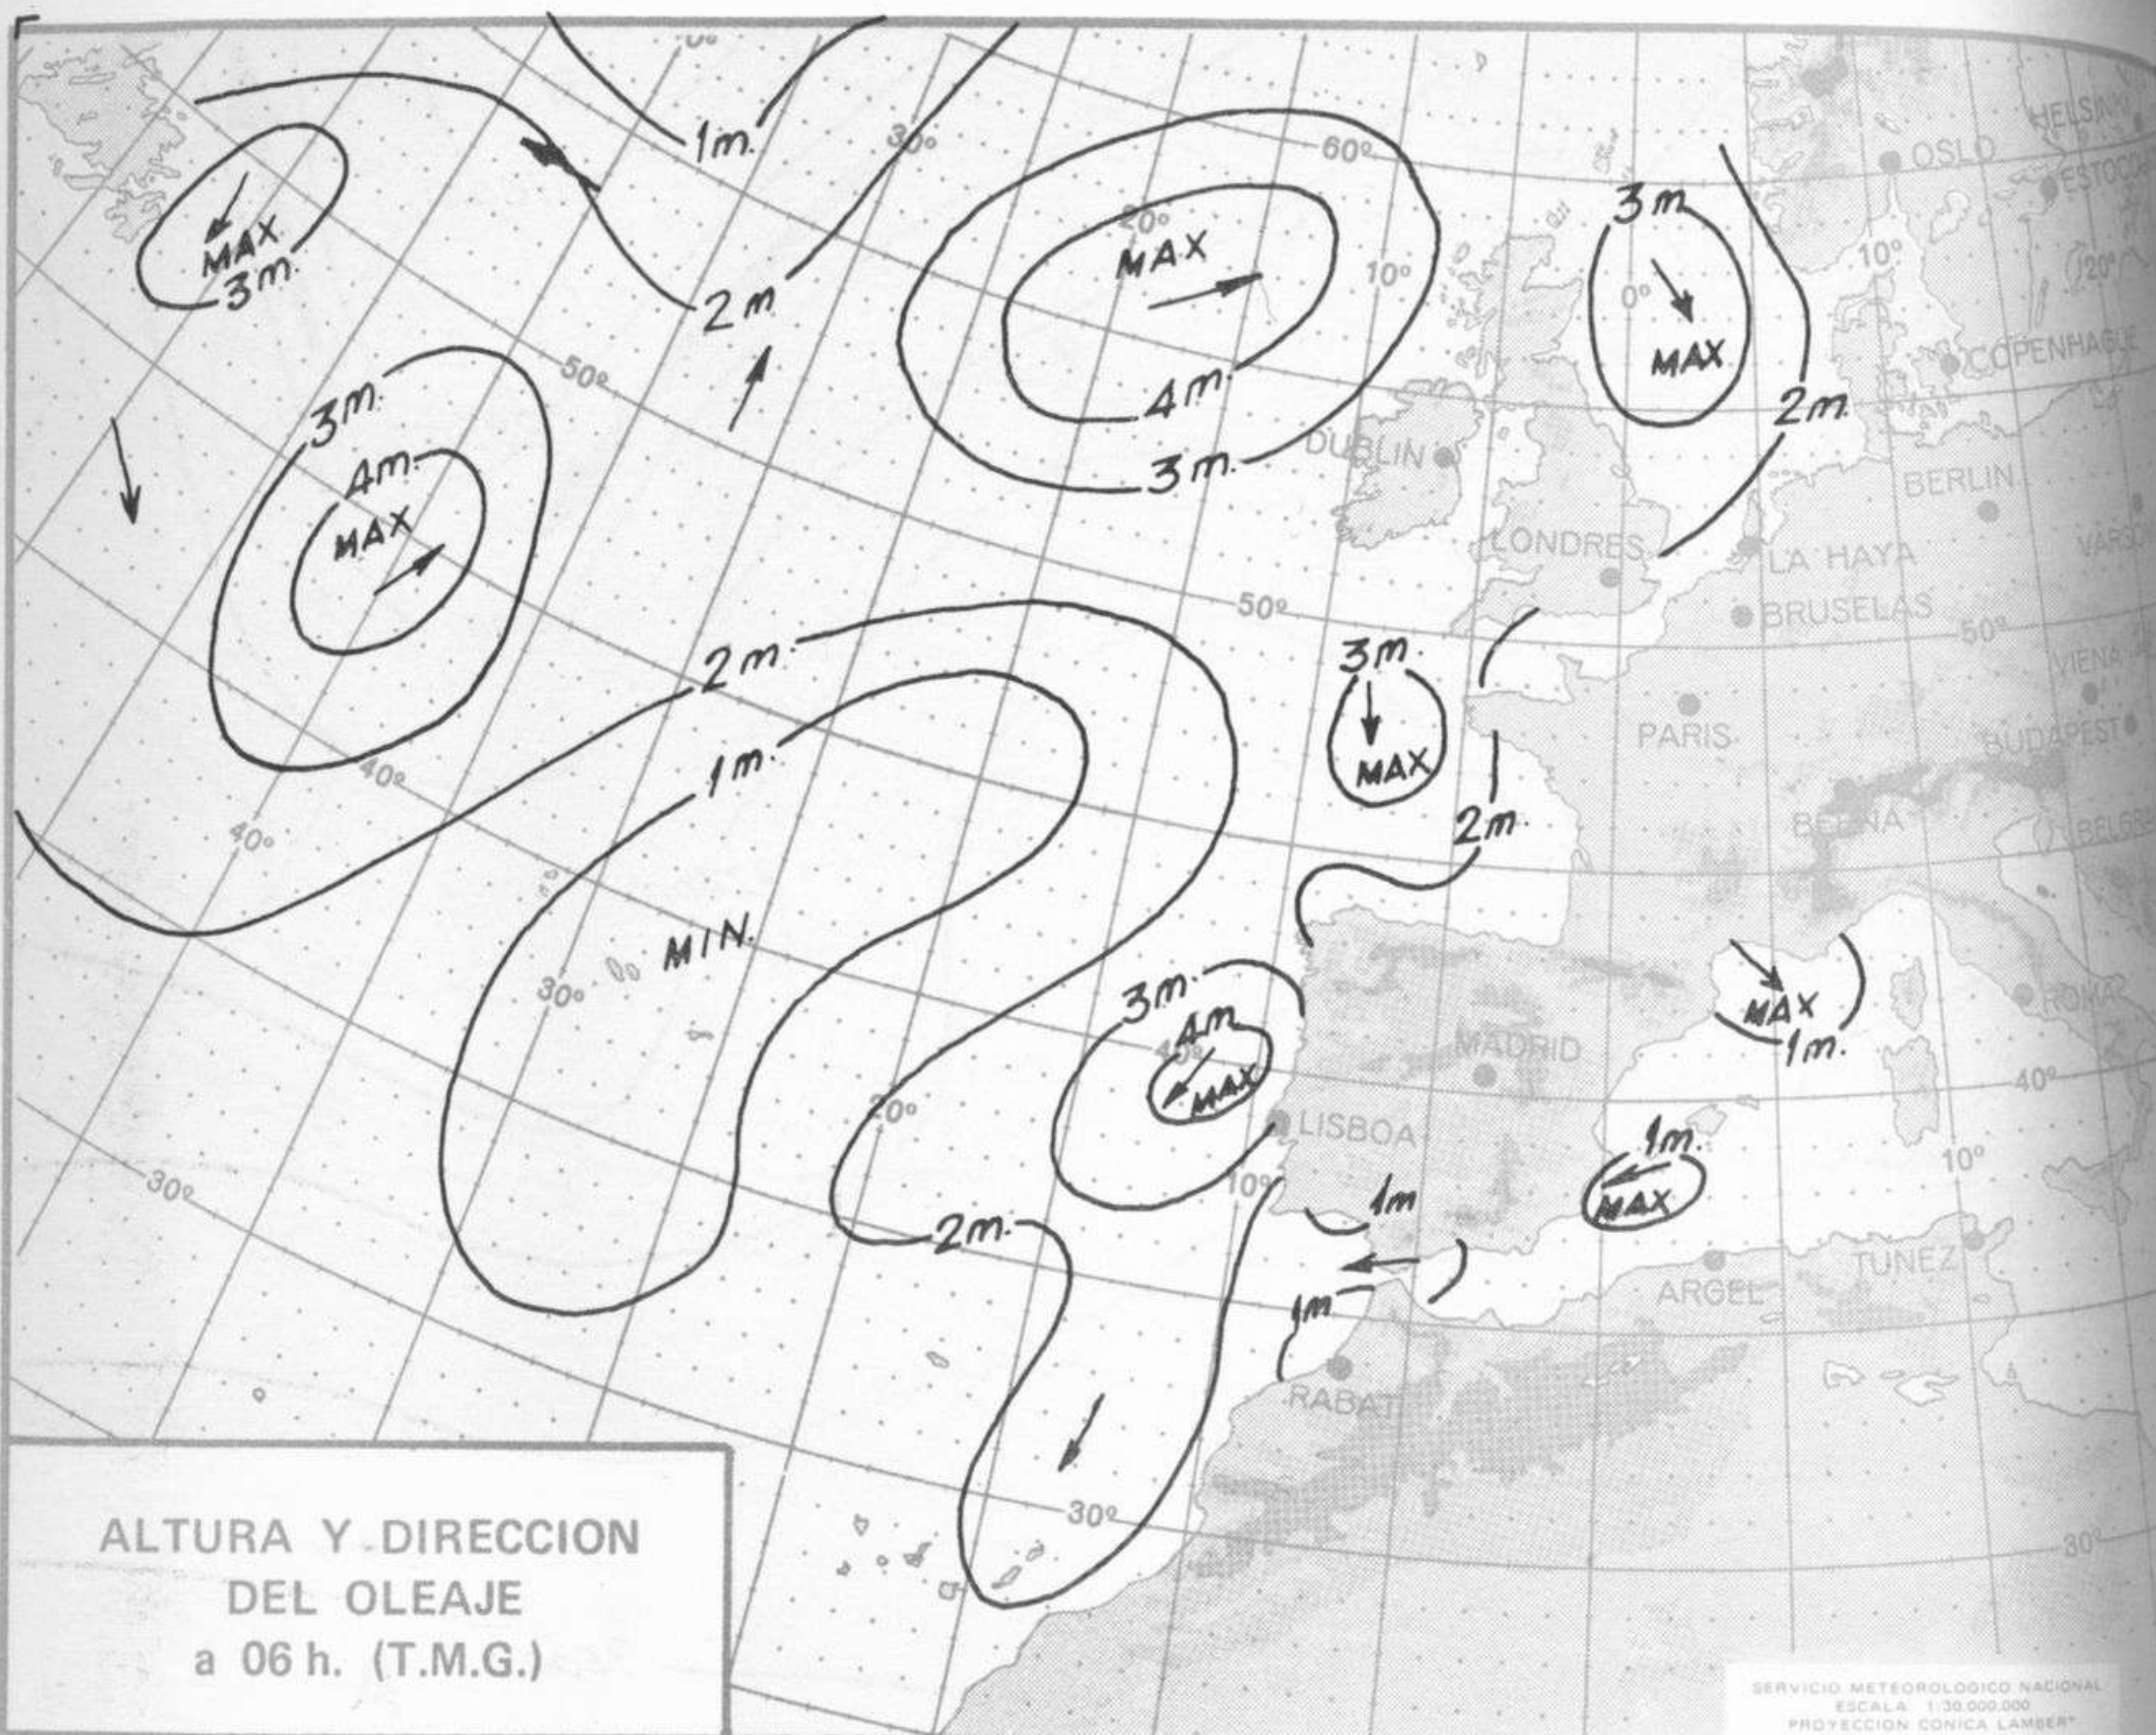

COMPLEMENTO A LA INFORMACION TECNICA DIARIA

Dirección postal: Centro de Análisis y Predicción (Ciudad Universitaria), Apartado 285 - Madrid - 3 - (España) - Teléfono: 244 35 00
Fonometeo local: teléfono 094 - Fonometeo España: teléfono 232.69 40 de Madrid

MADRID, Viernes 11 de MAYO de 1.973

R A D I O S O N D E O S													
Sondeos a 00 horas (TMG)							Sondeos a 12 horas (TMG)						
Presiones tipo				Puntos notables			Presiones tipo				Puntos notables		
PPP	hhh	TT	DD dd ff	PPP	TT	DD	PPP	hhh	TT	DD dd ff	PPP	TT	DD
La Coruña 08.001													
1000													
850													
700													
500													
400													
300													
250													
200													
150													
100													
70													
50													
30													
20													
Madrid / Barajas 08.221													
1000	1018			924	13	55							
850	1509	10	60 36 15	925	16	66							
700	3087	-3	22 29 14	869	12	61							
500	5660	-22	49 30 14	649	-8	04							
400	7270	-34	28 1	590	-11	61							
300	9220	-50	28 0	542	-16	60							
250	10790	-56	28 25	442	-29	04							
200	11810	-54	28 0	419	-32	69							
150	13660	-55	29 22	287	-52								
100	16220	-50	26 12	213	-58								
70	18470	-57	21 06	192	-53								
50				162	-53								
30				117	-50								
20													
Palma de Mallorca / Bon Bonet 08.302													
1000	1500	15	07 20 04	1012	11	21							
850	1514	10	68 11 04	1006	15	32							
700	3102	0	21 12	955	12	60							
500	5700	-19	24 27	912	14	6							
400	7320	-32	59 24 49	770	7	69							
300	9280	-49	24 41	610	-6								
250	10750	-57	24 51	491	-20	75							
200	11850	-59	21 39	326	-20	20							
150	13660	-56	24 10	277	-35	66							
100	16210	-60	29 12	279	-5								
70				212	-60								
50				142	-57								
30				100	-60								
20													
Santa Cruz de Tenerife 60.020													
1000													
850													
700													
500													
400													
300													
250													
200													
150													
100													
70													
50													
30													
20													

V I E N T O E N A L T I T U D																
Estación	Tipo de Sonda	Indicativo	dia/hora	Tierra dd ff	1.000m dd ff	1.500m dd ff	2.000m dd ff	3.000m dd ff	4.000m dd ff	5.500m dd ff	7.000m dd ff	9.000m dd ff	10.500m dd ff	12.000m dd ff	13.500m dd ff	16.000m dd ff