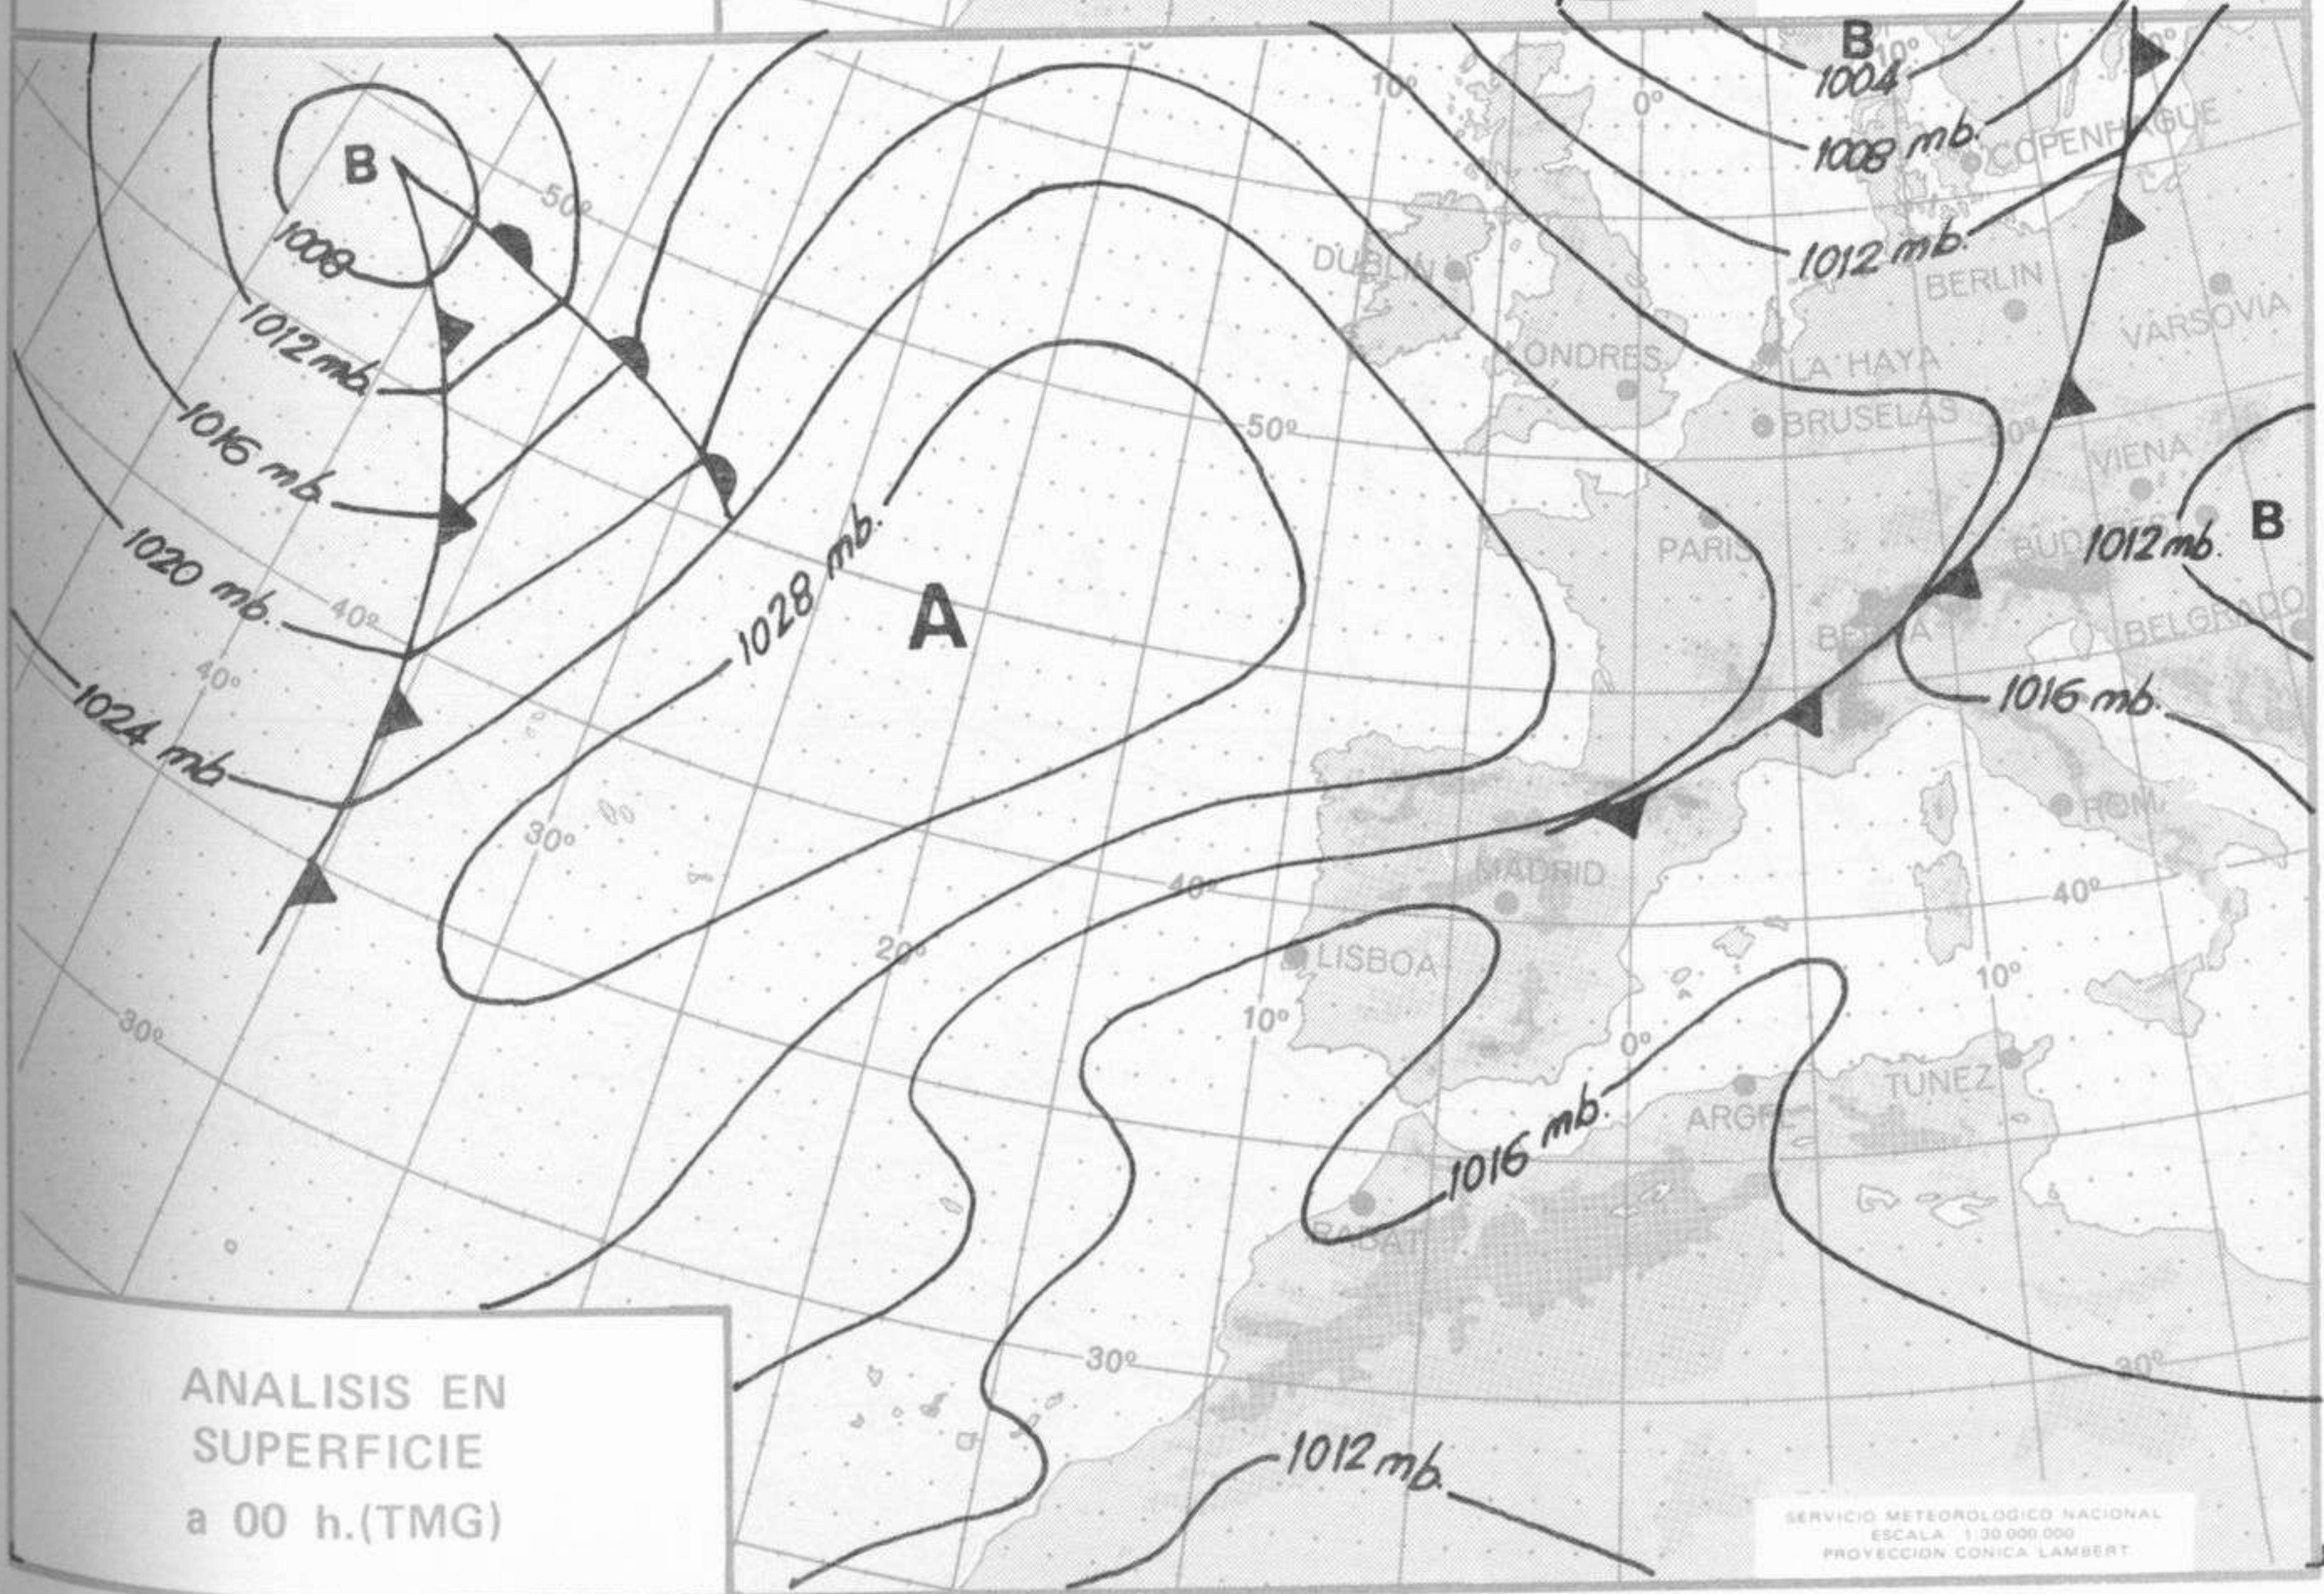

TOPOGRAFIA DE LA SUPERFICIE DE 500 mb. a 00 h. (T.M.G.)

ANALISIS EN SUPERFICIE a 00 h.(TMG)

SERVICIO METEOROLOGICO NACIONAL
ESCALA 1:30 000 000
PROYECCION CONICA LAMBERT