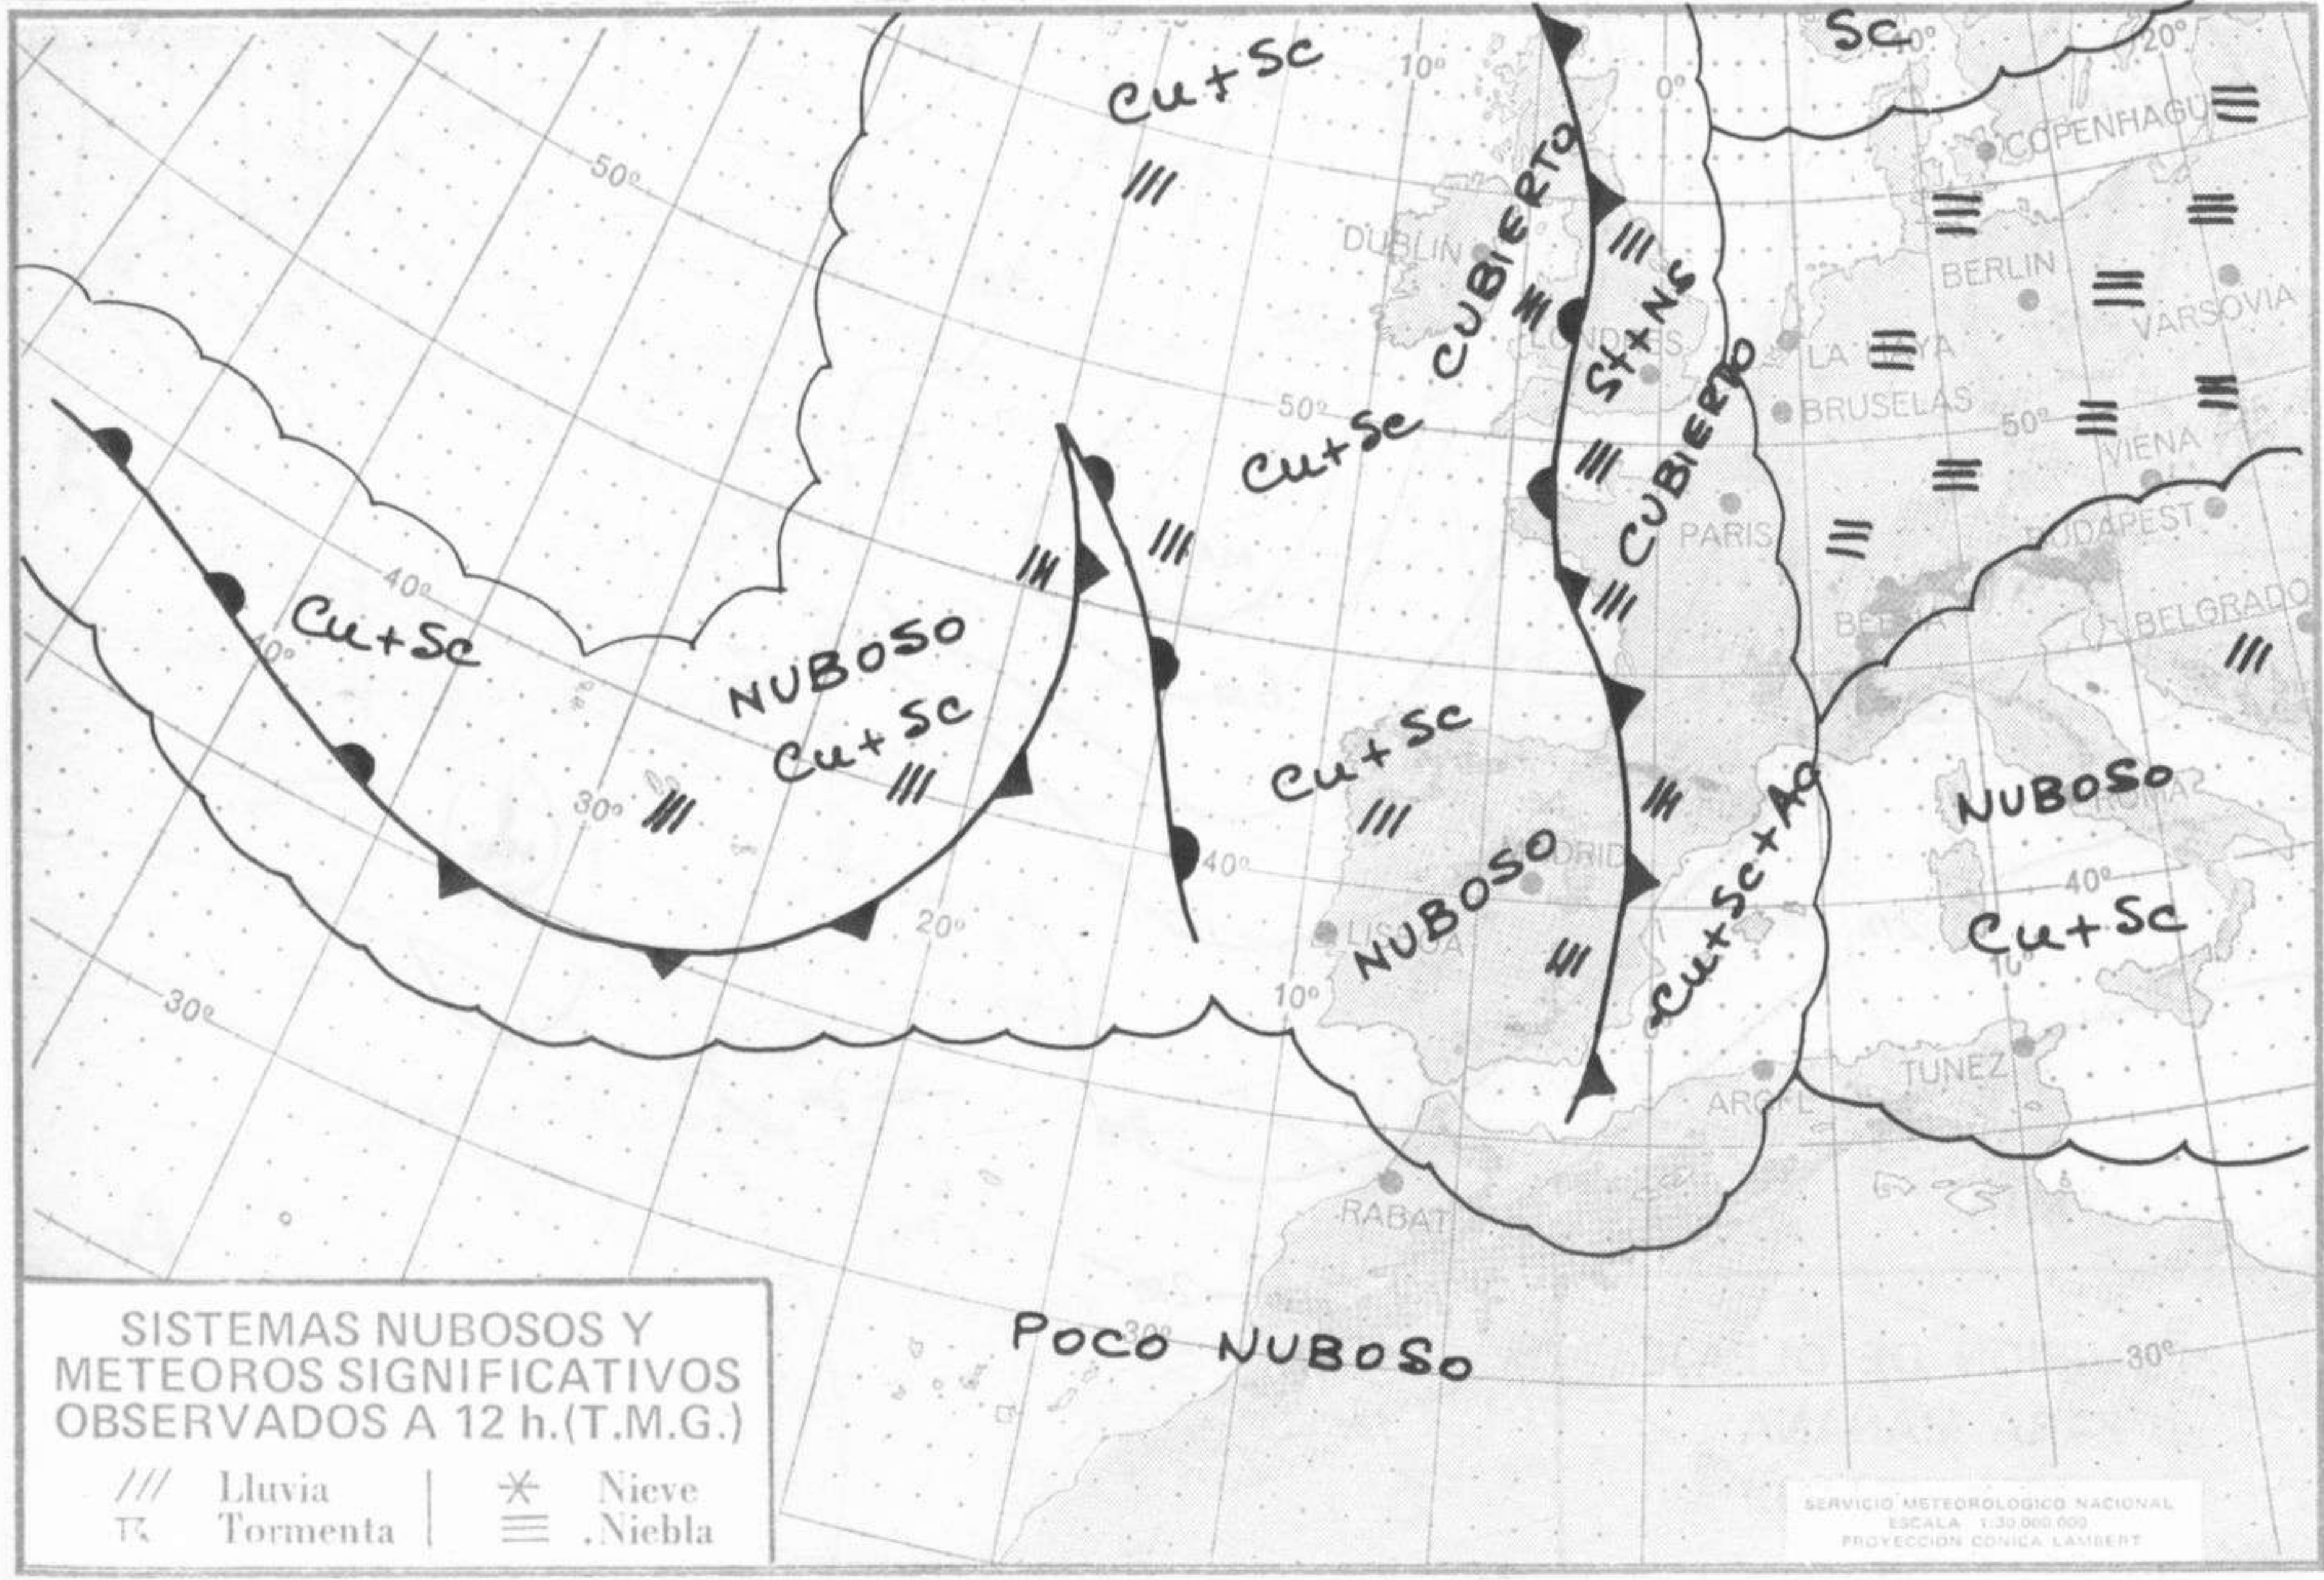

Estaciones	Temperaturas (°C)			Precipitación (l/m²)		Horas de sol ayer	Meteoros significativos			
	Máxima de ayer	Mínima de hoy	12 horas de hoy	06 ayer a 06 hoy	Hoy 06-12		18 horas de ayer	00 horas de hoy	06 horas de hoy	12 horas de hoy
Castellón de la Plana	14	5		2		0.1	●		●	
Valencia (A)	11	5	13	1		0.0	●	●	●	●
Valencia	12	7		1		0.2	●			●
Alicante (A)	15	9	15	ip		5.0	●	○	●	●
Alicante	17	7		ip		4.5	●			
Murcia (A)	14	2	11			2.5	●		●	●
Murcia	14	4	12			4.5	●		●	●
Cartagena	14	9	11				●			●
San Javier	16	3	14			7.7	●	○	●	●
Sevilla (A)	13	11	15	11		0.0	///	●	///	●
Córdoba (A)	12	9	X	9	2	0.0	,	///	///	●
Jaén							●	●		●
Granada (A)	13		13		1		●	●		●
Huelva	12	10		26		0.0	///	●	○	●
Jerez de la Frontera (A) ...	16	11	15	18	5		,	///	●	●
Cádiz	15	14	15	13		0.5	●	●	●	●
San Fernando	15	12		28		0.2	,	●	●	●
Tarifa	16	13	14	6	3	2.4	●	●	●	●
Málaga (A)	15	13	13	1	16	1.5	●	●	///	///
Almería (A)	17	9	16			8.2	●	○	●	●
Palma de Mallorca (A)	16	4	16			8.1	●	○	●	●
Mahón (A)	16	10	15	2		4.8	●	○	●	●
Ibiza (A)	16	6	16			5.0	●	○	●	●
Santa Cruz de Tenerife (A)...	15	9	16			5.8	●	○	●	●
Santa Cruz de Tenerife	21	15	20			8.0	●	○	●	●
Las Palmas (A)	20	12	19			5.0	●	○	●	●
Fuerteventura (A)	20	13	20			5.7	●	○	●	●
Lanzarote (A)	20	13	20		ip	6.7	●	○	●	●
Ceuta	17		12		1		●		///	●
Melilla	16	9	18			7.2	●	○	●	●