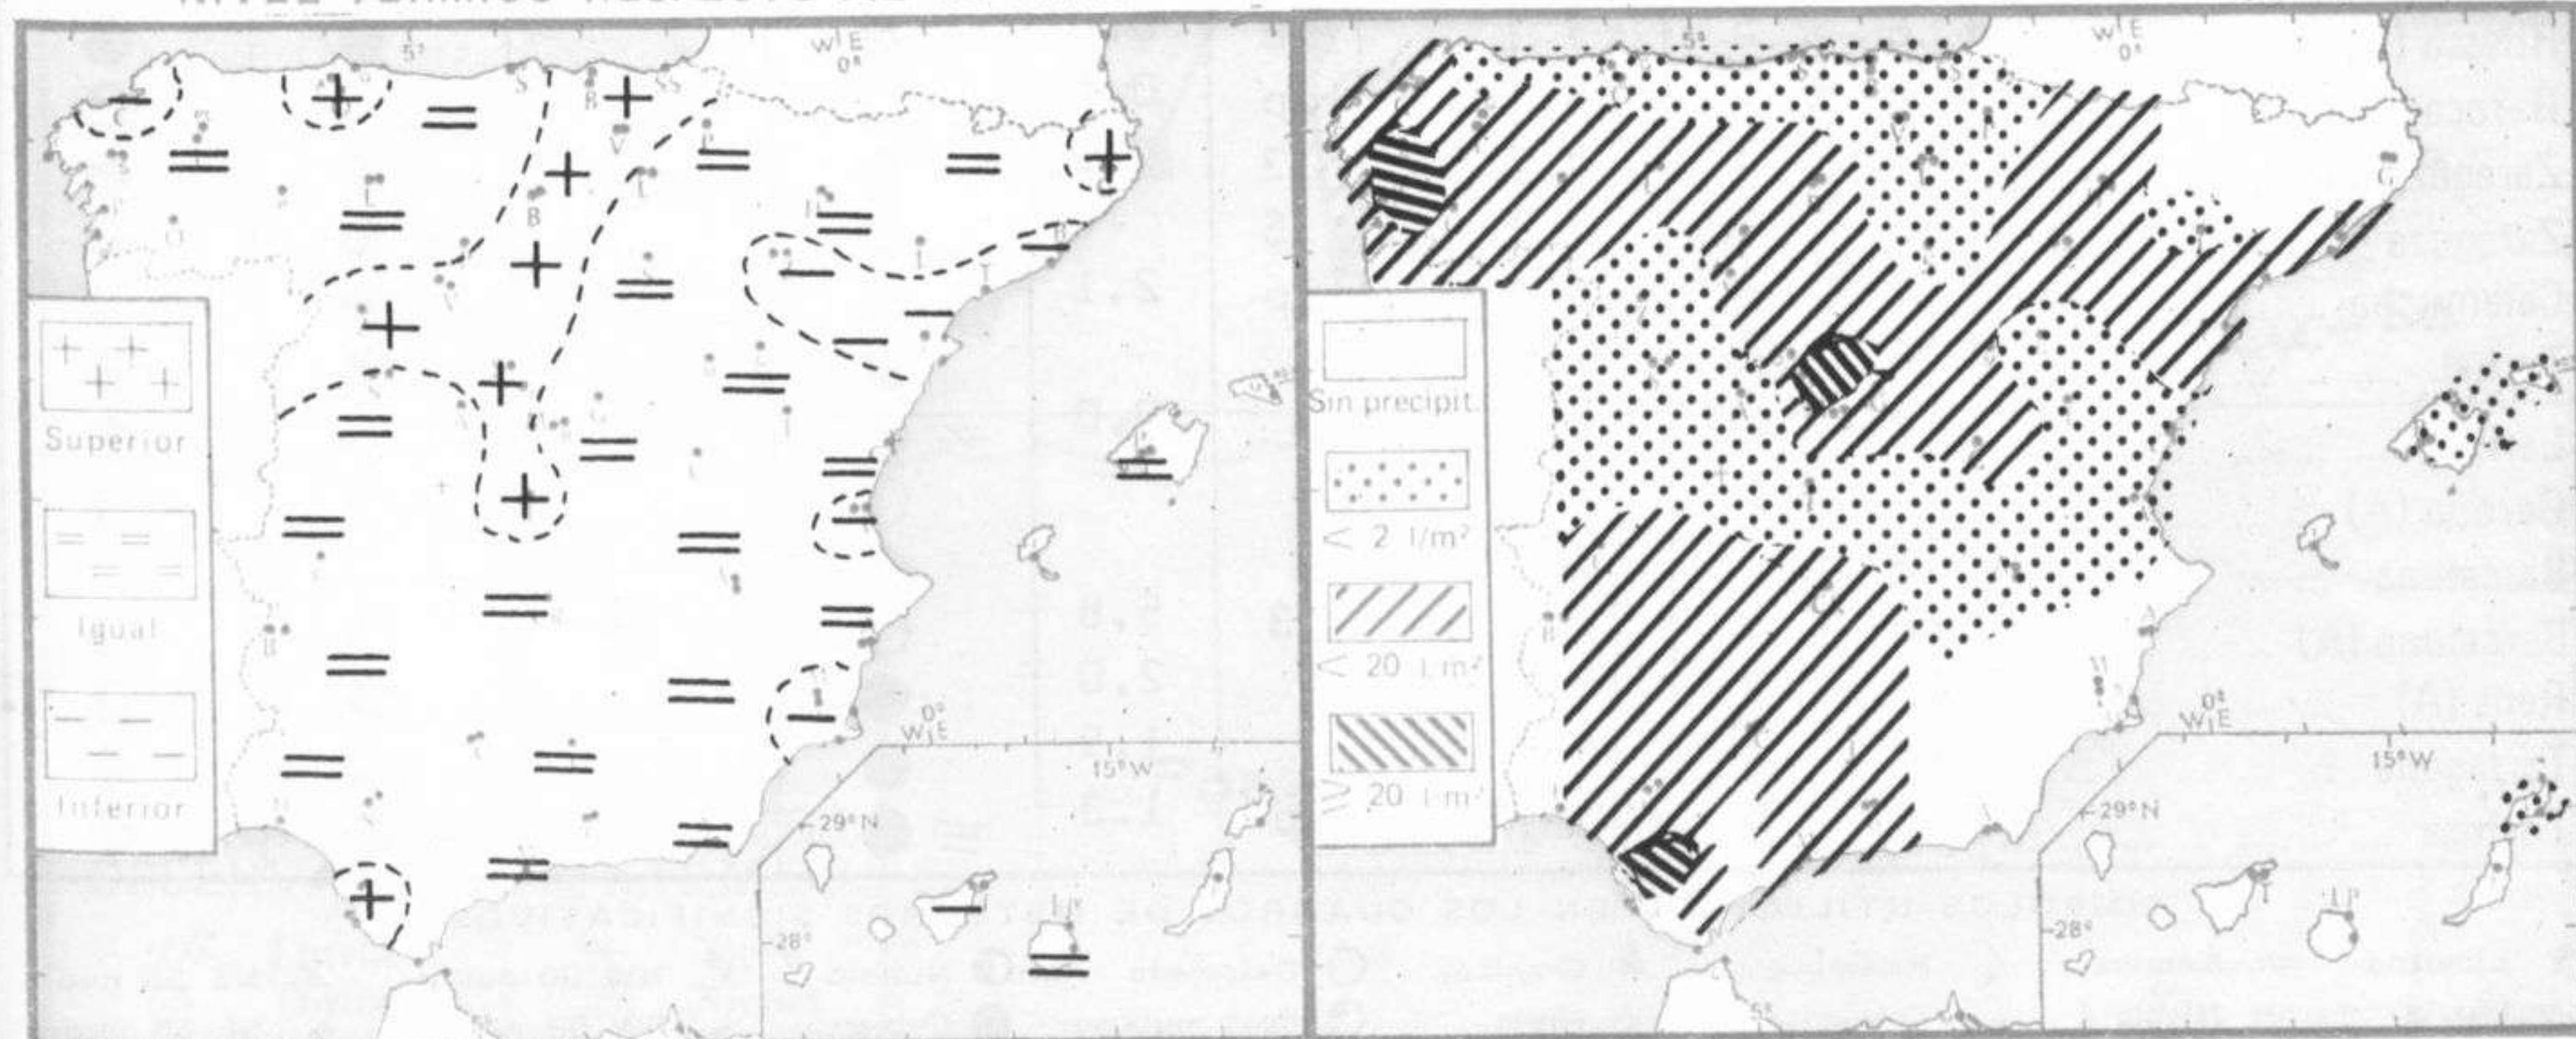

Vientos fuertes: no se registraron.

Temperaturas destacables: Iguales a las normales o con pequeñas diferencias en todo el país. Las máximas de ayer fueron de 20º a 21º en Canarias y en la Península oscilaron entre 17º en Almería y Alicante y 0º en Soria. Las mínimas de hoy han sido en general superiores a las de ayer y sólo han sido negativas en los observatorios de montaña.

PRONOSTICO PARA MAÑANA:

Lluvias en Galicia, Extremadura y Duero que durante el día se extenderán a toda la Península. Las regiones de mayores precipitaciones corresponderán a Andalucía y región Central. Las precipitaciones serán de nieve en los sistemas montañosos y zonas próximas. En el Cantábrico y Levante existe riesgo de algunas precipitaciones de origen tormentoso. A última hora del día aparecerán claros en la vertiente atlántica y se establecerán vientos del noroeste con descenso de temperaturas.

TENDENCIA PARA LOS DIAS ...28...y...29.....

Día 28: Continuarán las precipitaciones en Cataluña y puntos de Levante. En el Cantábrico chubascos frecuentes. En la vertiente atlántica nubosidad variable con chubascos en Galicia y puntos aislados del resto de la zona. Nuboso en sur y sudeste. Continuará el descenso de temperaturas.

Día 29: Nubosidad variable con chubascos dispersos.

NIVEL TERMICO RESPECTO AL NORMAL

AREAS CON PRECIPITACION (12 h. ayer a 12 h. hoy)