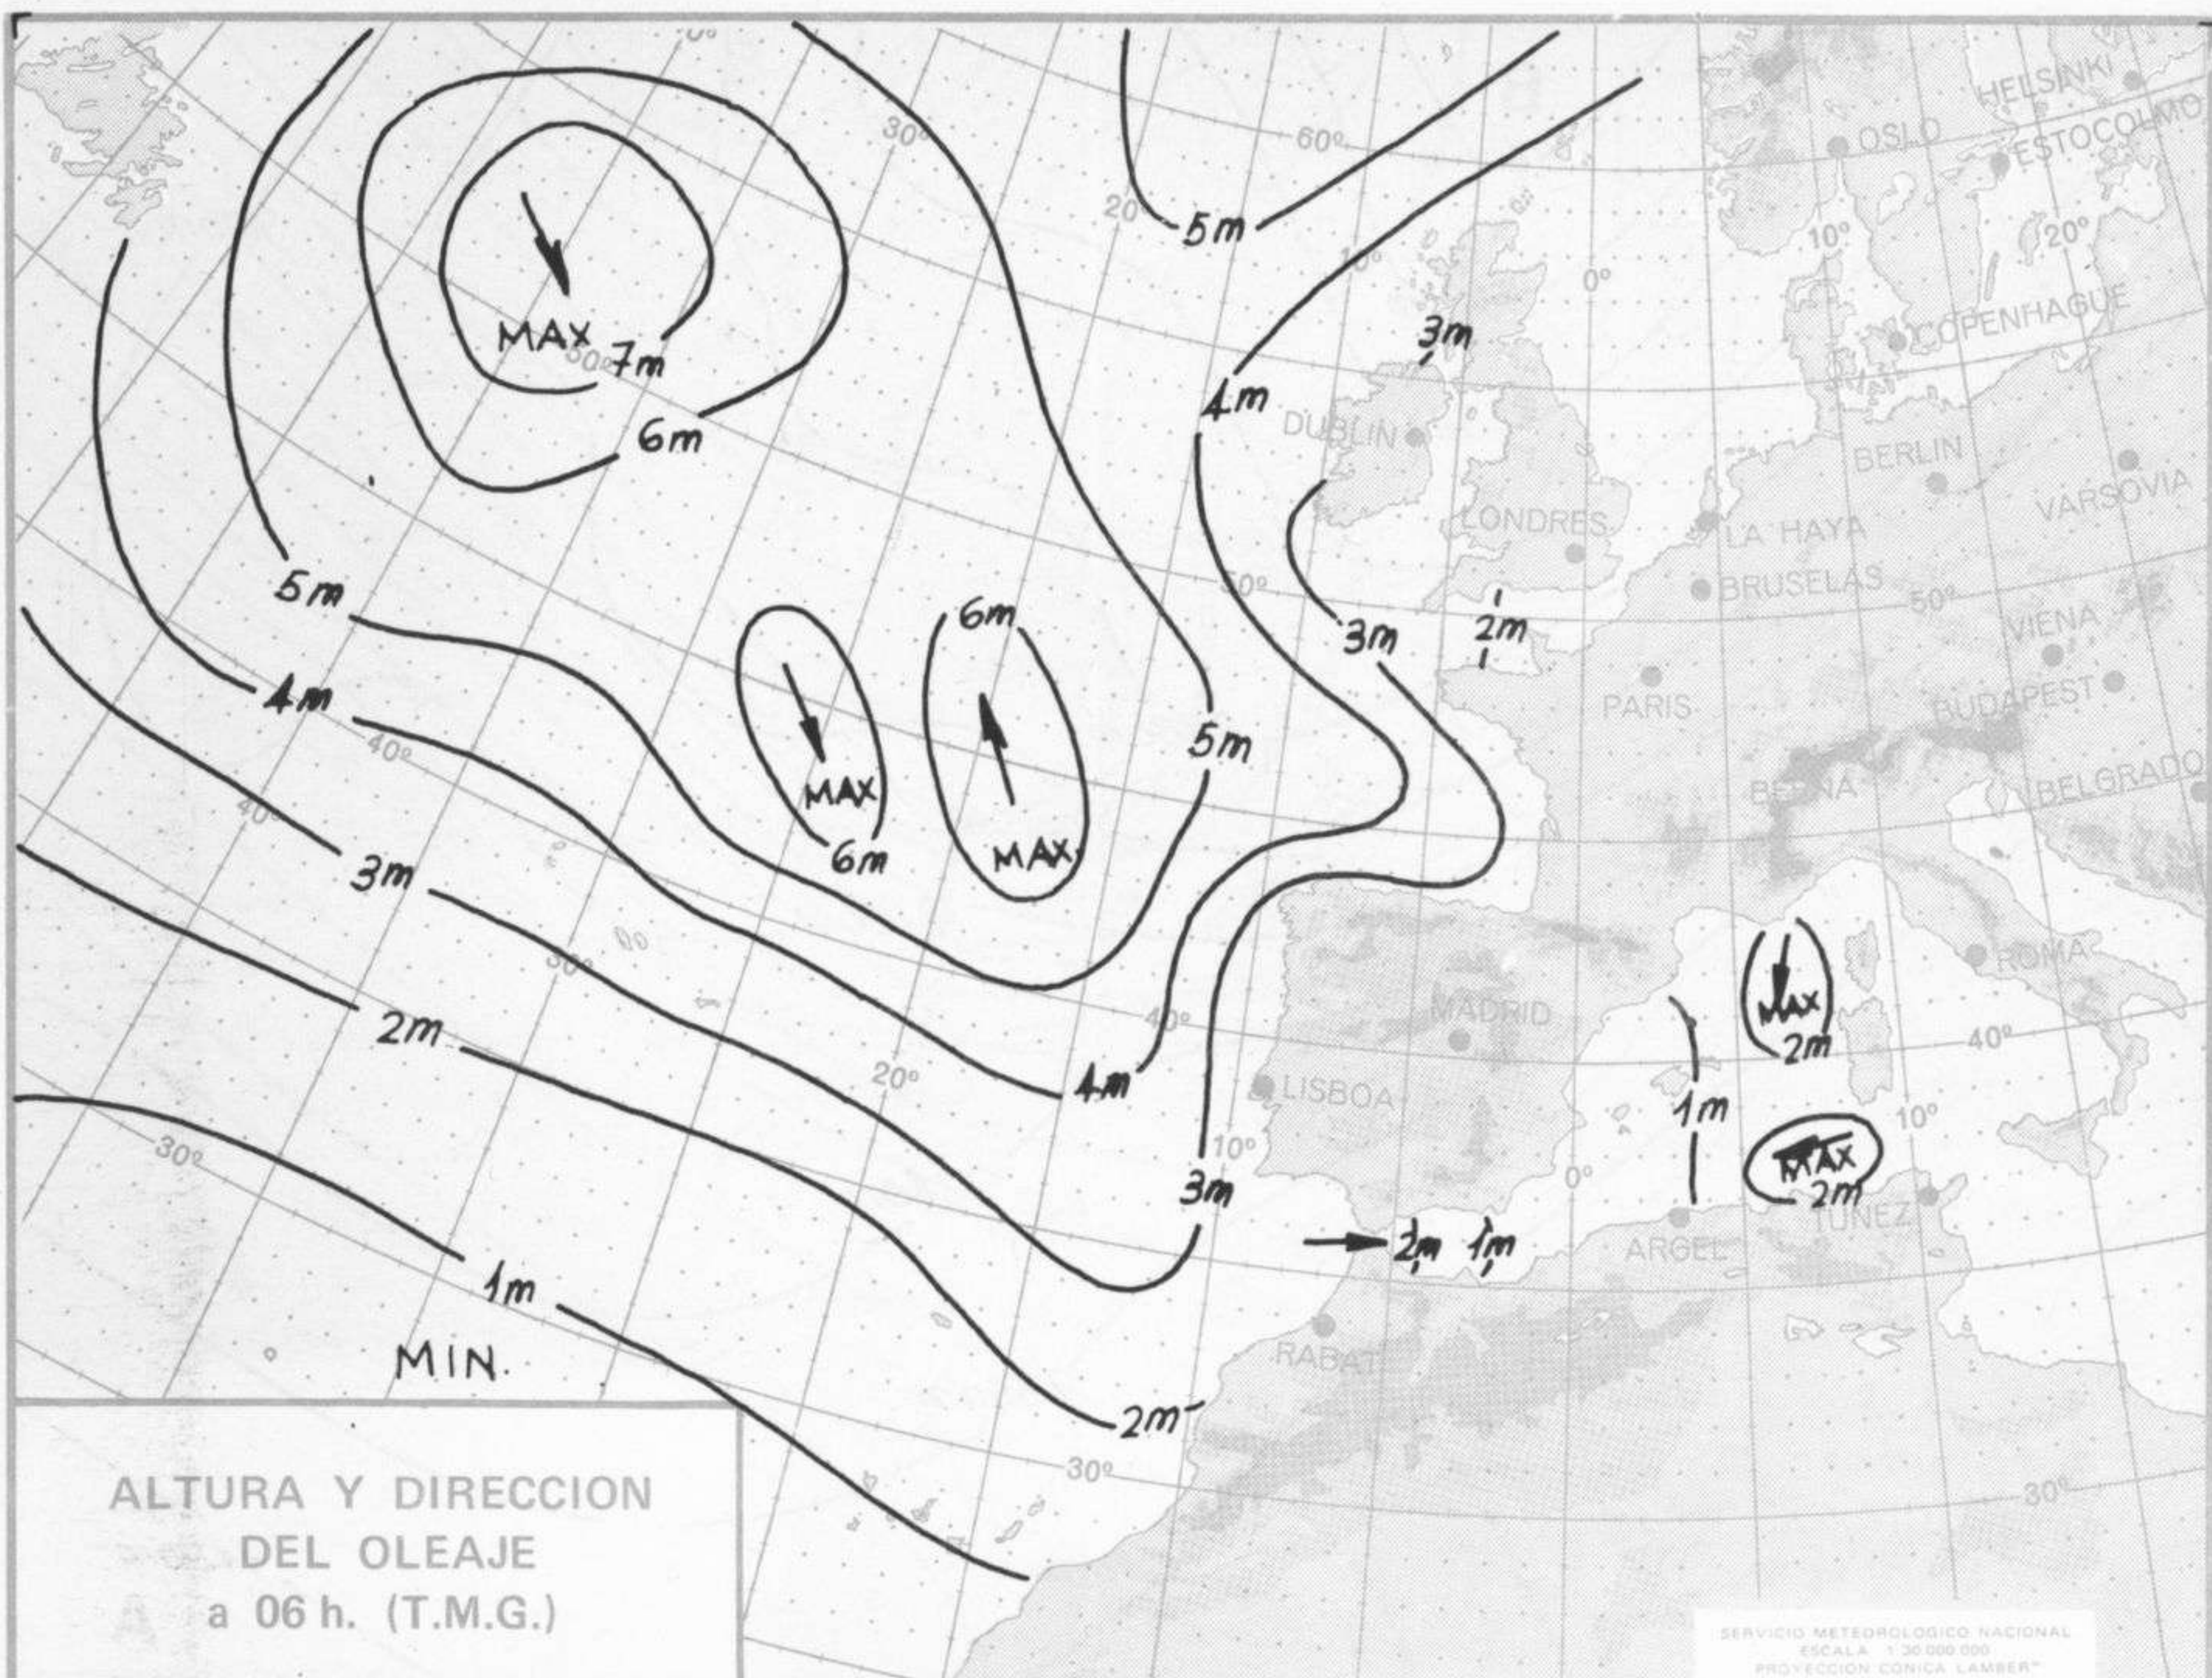

COMPLEMENTO A LA INFORMACION TECNICA DIARIA

Dirección postal: Centro de Análisis y Predicción (Ciudad Universitaria), Apartado 285 - Madrid - 3 - (España) - Teléfono: 244 35 00
Fonometeo local: teléfono 094 - Fonometeo España: teléfono 232 69 40 de Madrid

MADRID, Martes 26 de DICIEMBRE de 1.972

R A D I O S O N D E O S								VIENTO EN ALTITUD		
LA CORUÑA 08 001		MADRID / BARAJAS 08 221		PALMA DE M. / SON BONET 08 302		SANTA CRUZ DE TENERIFE 60 020		Estación		
Sondeo a 00 h. (T.M.G.)		Sondeo a 00 h. (T.M.G.)		Sondeo a 00 h. (T.M.G.)		Sondeo a 00 h. (T.M.G.)		Indicativo		
PPP hhh TT DD dd ff		PPP hhh TT DD dd ff		PPP hhh TT DD dd ff		PPP hhh TT DD dd ff		Altitud	dd ff	dd ff
PRESIONES VIDO	1.000	1.000	144	1.000		1.000		Tierra		
	850	850	1470	850	22 25	850		1.000		
	700	700	3100	700	-7 00 22 33	700		1.500		
	500	500	5570	500	-23 18 23 35	500		2.000		
	400	400	7160	400	-35 52 30	400		3.000		
	300	300	9100	300	-51 22 30	300		4.000		
	250	250	10270	250	-55 24 35	250		5.500		
	200	200	11700	200	-54 28 25	200		7.000		
	150	150	13540	150	-55 28 25	150		9.000		
	100	100	16130	100	-57 33 20	100		10.500		
	70	70		70		70		12.000		
	50	50		50		50		13.500		
30	30		30		30		16.000			
20	20		20		20		Estación			
10	10		10		10		Indicativo			
PPP TT DD		PPP TT DD		PPP TT DD		PPP TT DD		Estación		
		943 6 15						Indicativo		
		838 0 00						Diario		
		748 -4 00						Tierra		
		608 -13 04						1.000		
		443 -28 21						1.500		
		277 -56						2.000		
		188 -54						3.000		
		100 -57						4.000		
		77 -60						5.500		
								7.000		
								9.000		
								10.500		
								12.000		
								13.500		
								16.000		
								Estación		
								Indicativo		
								Diario		
Sondeo a 12 h. (T.M.G.)		Sondeo a 12 h. (T.M.G.)		Sondeo a 12 h. (T.M.G.)		Sondeo a 12 h. (T.M.G.)		Tierra		
PPP hhh TT DD dd ff		PPP hhh TT DD dd ff		PPP hhh TT DD dd ff		PPP hhh TT DD dd ff		1.000		
1.000		1.000 126		1.000		1.000 103 19 58 24 00		1.000		
850		850 1469 2 35 25 18		850		850 1531 11 57 26 12		1.500		
700		700 3009 -7 00 23 30		700		700 3132 5 29 22		2.000		
500		500 5580 -20 26 26		500		500 5800 -12 33 30		3.000		
400		400 7100 -33 31 34		400		400 7470 -24 33 25		4.000		
300		300 9150 -48 31 45		300		300 9510 -39 31 40		5.500		
250		250 10350 -50 31 45		250		250 10740 -46 30 40		7.000		
200		200		200		200 12200 -53 29 35		9.000		
150		150		150		150 14020 -60 29 30		10.500		
100		100		100		100		12.000		
70		70		70		70		13.500		
50		50		50		50		16.000		
30		30		30		30		Estación		
20		20		20		20		Indicativo		
10		10		10		10		Diario		
PPP TT DD		PPP TT DD		PPP TT DD		PPP TT DD		Tierra		
		942 7 14				1014 20 50		1.000		
		706 -7 59				860 14 61		1.500		
		667 -6 72				859 11 57		2.000		
		530 -17				850 3		3.000		
		285 -51				274 -43		4.000		
		239 -50				163 -59		5.500		
		160 -54				110 -62		7.000		
		113 -61						9.000		
								10.500		
								12.000		
								13.500		
								16.000		
								Estación		
								Indicativo		
								Diario