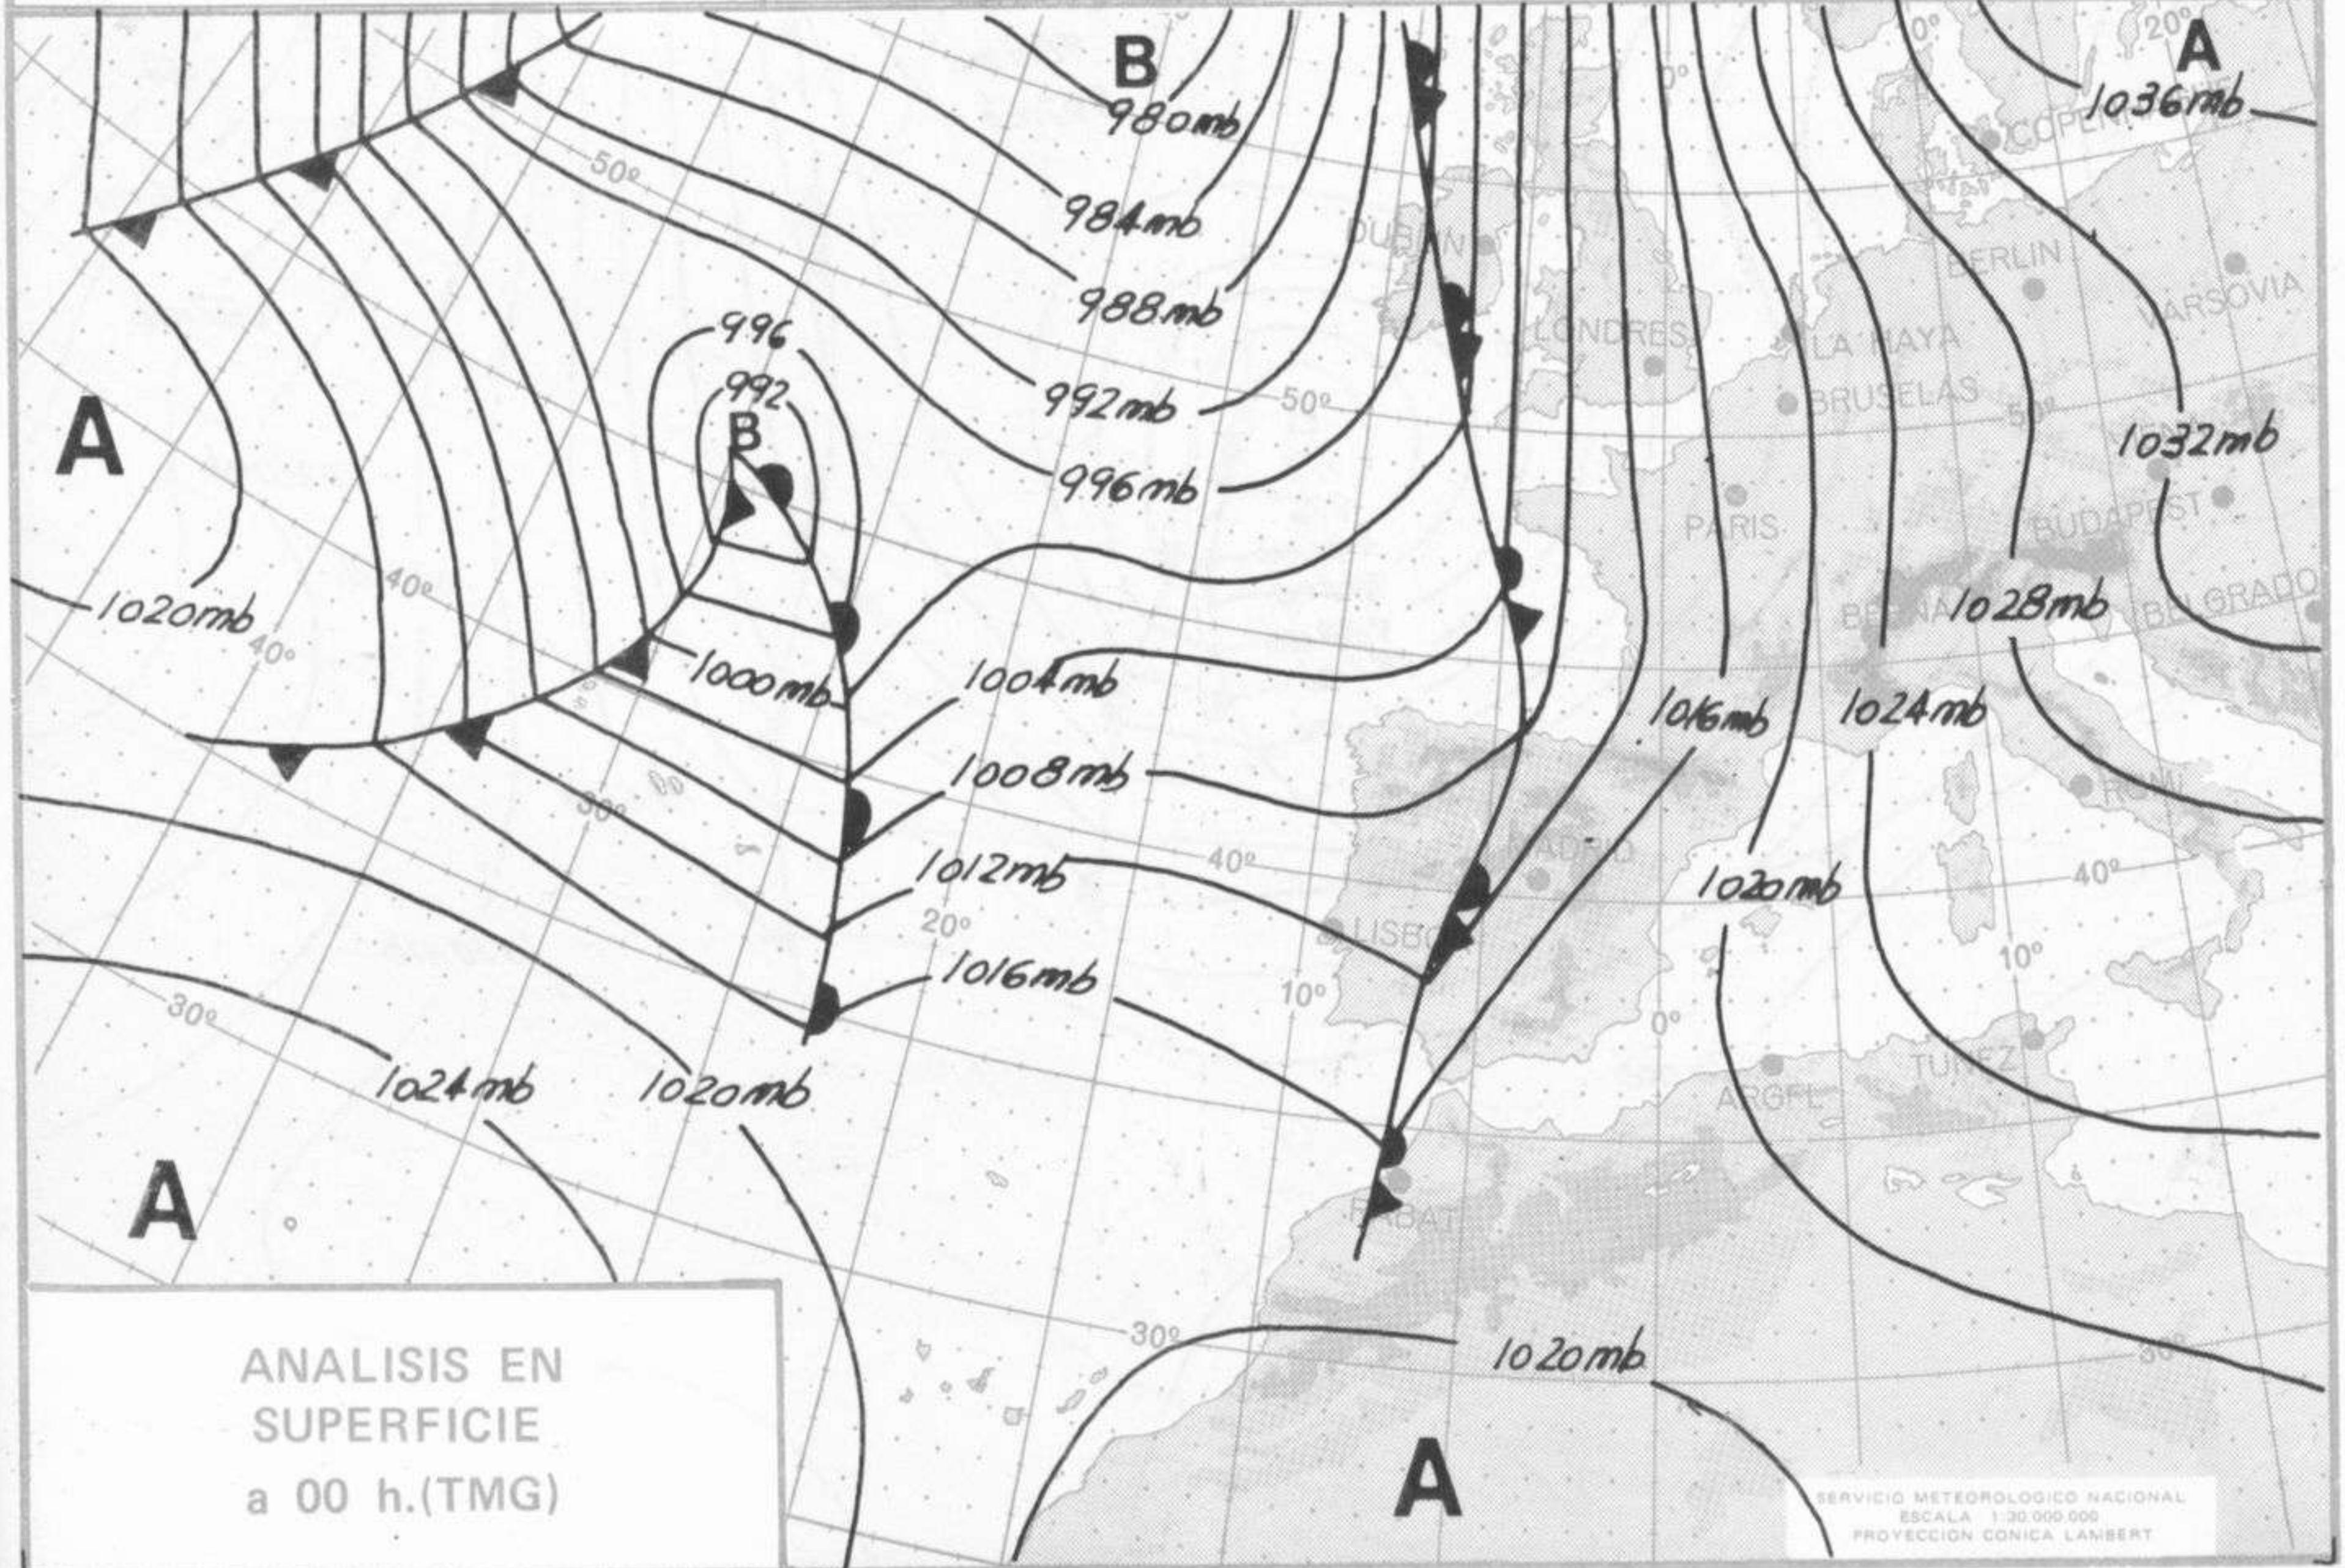

Dirección postal: Centro de Análisis y Predicción (Ciudad Universitaria), Apartado 285 - Madrid - 3 - (España) - Teléfono: 244 35 00
Fonometeo local: teléfono 094 - Fonometeo España: teléfono 232 69 40 de Madrid