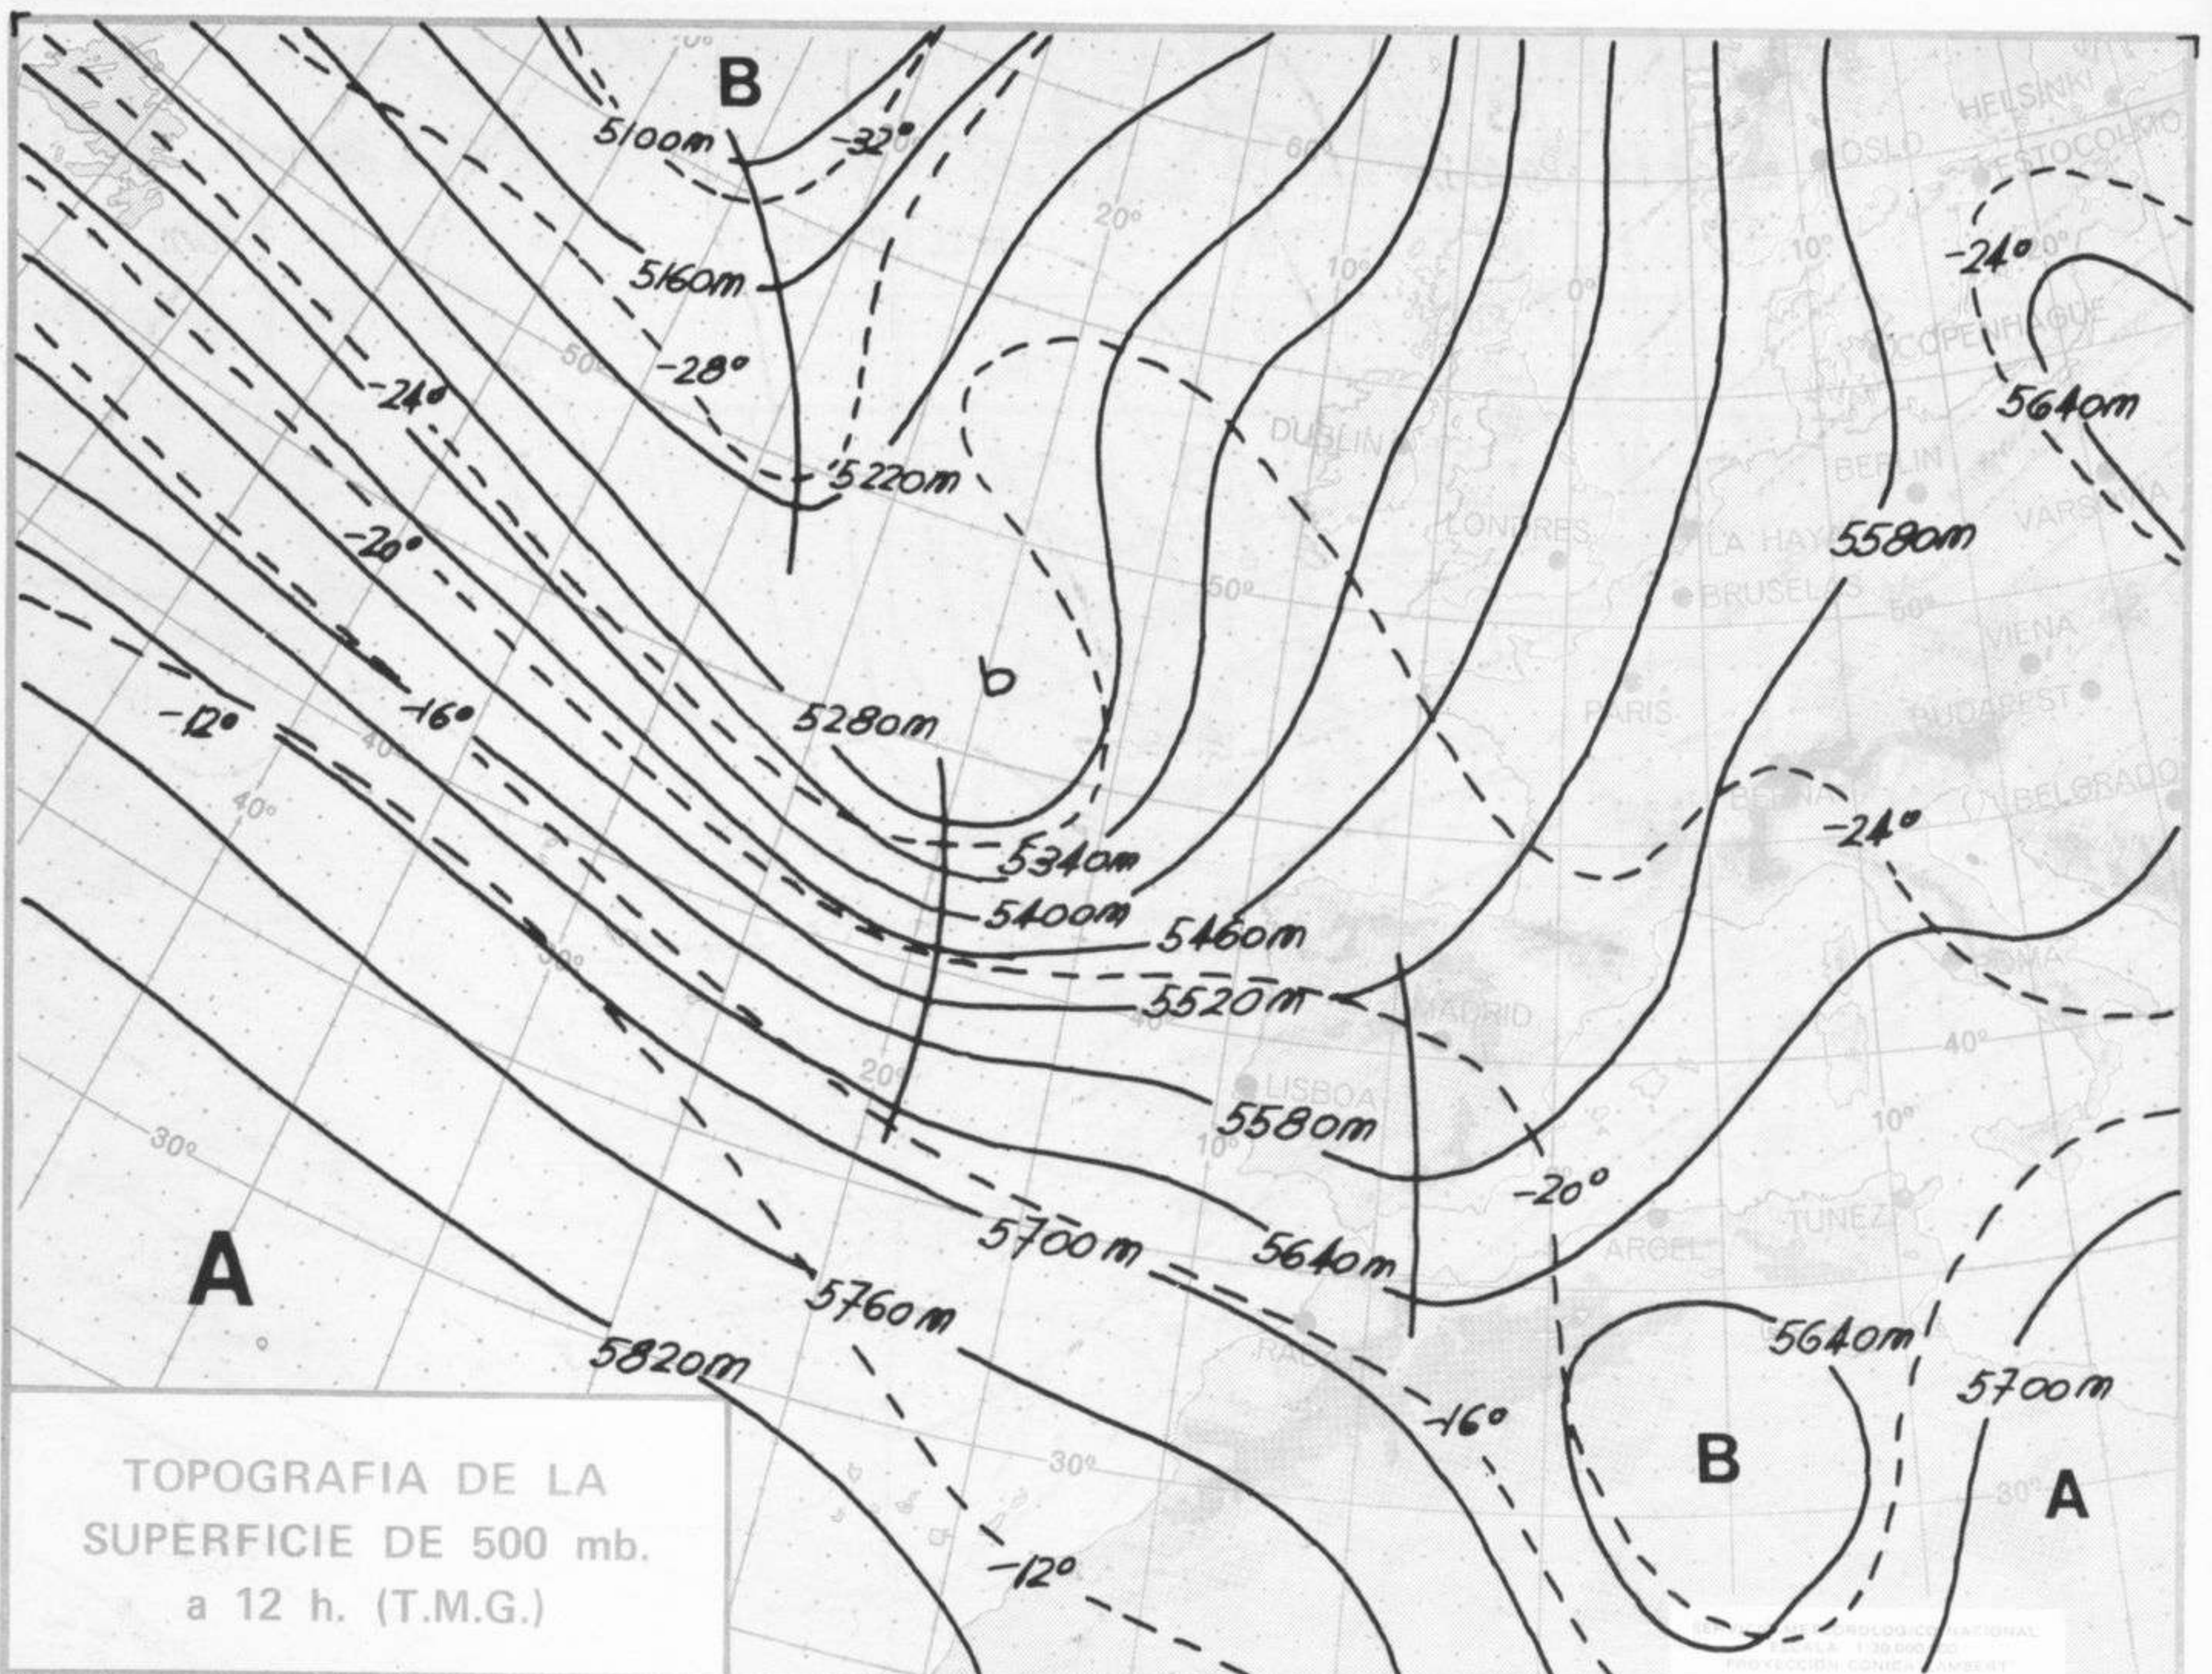

SERVICIO METEOROLOGICO NACIONAL
ESCALA 1:30,000,000
PROYECCION CONICA LAMBERT