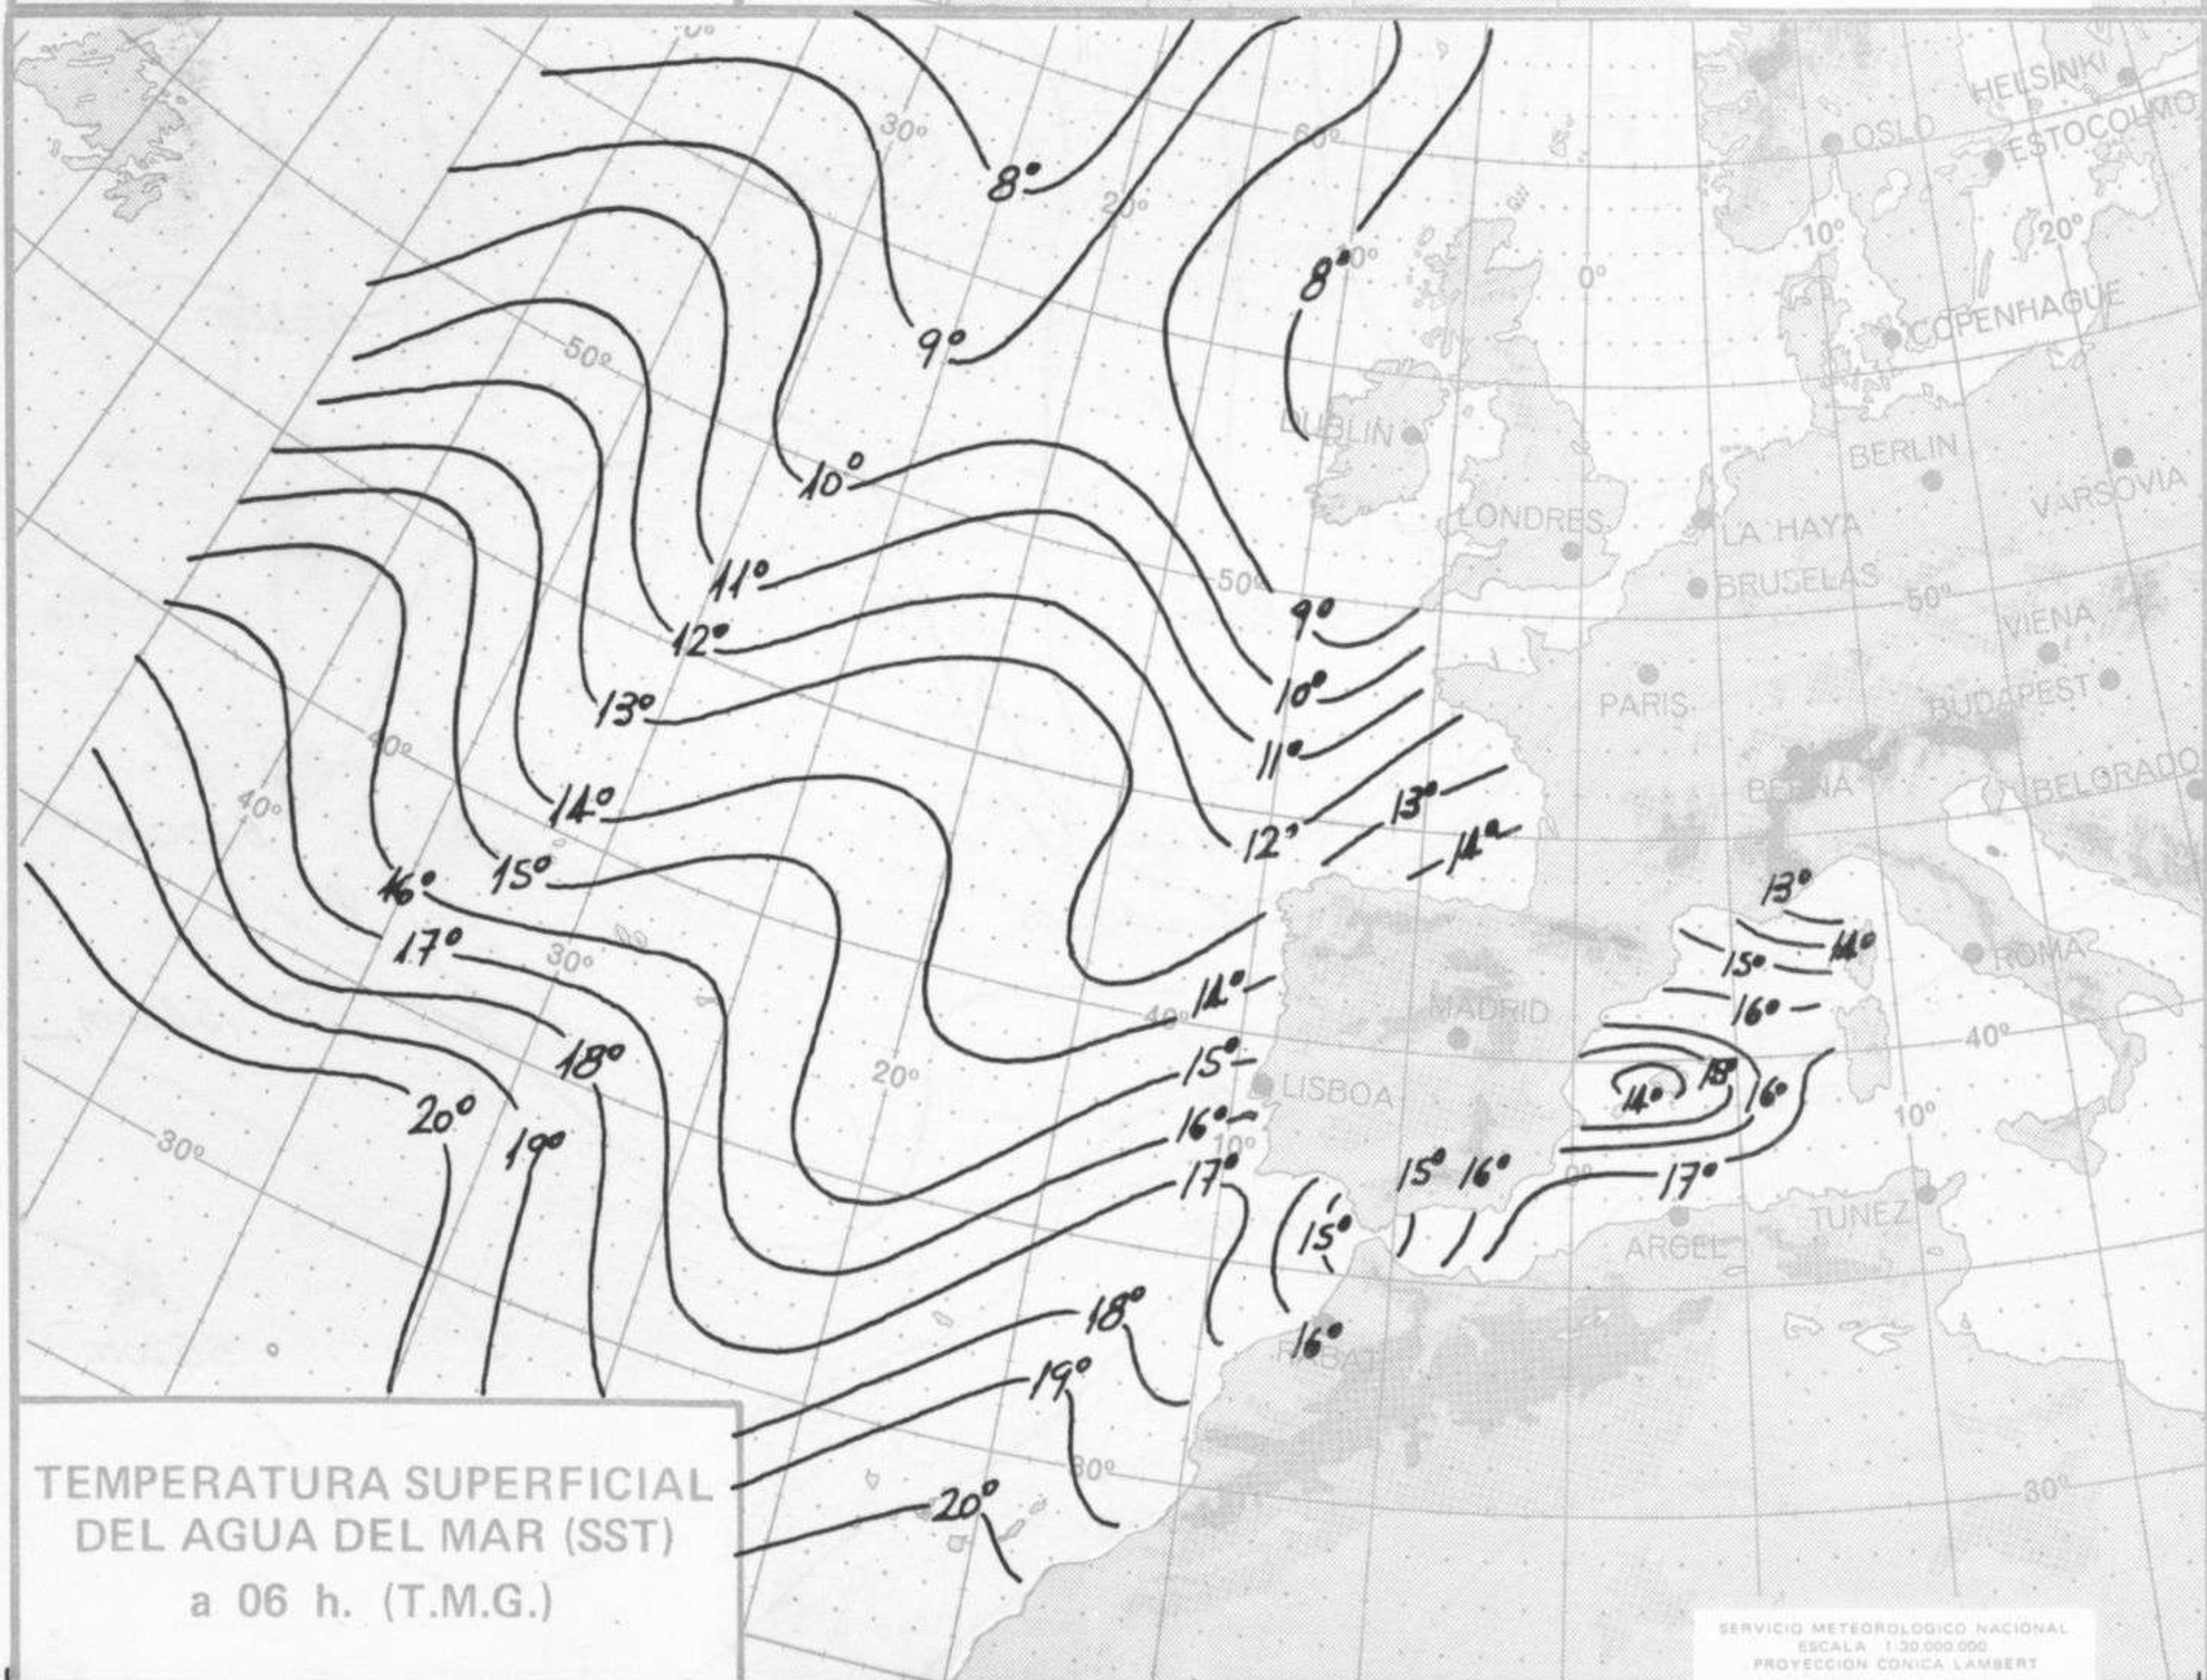

COMPLEMENTO A LA INFORMACION TECNICA DIARIA

Dirección postal: Centro de Análisis y Predicción (Ciudad Universitaria), Apartado 285 - Madrid - 3 - (España) - Teléfono: 244 35 00
Fonometeo local: teléfono 094 - Fonometeo España: teléfono 232 69 40 de Madrid

MADRID, Martes 26 de DICIEMBRE de 1.972

R A D I O S O N D E O S								VIENTO EN ALTITUD		
LA CORUÑA 08 001		MADRID / BARAJAS 08 221		PALMA DE M. / SON BONET 08 302		SANTA CRUZ DE TENERIFE 60 020		Estación		
Sondeo a 00 h. (T.M.G.)		Sondeo a 00 h. (T.M.G.)		Sondeo a 00 h. (T.M.G.)		Sondeo a 00 h. (T.M.G.)		Indicativo		
PPP hhh TT DD dd ff		PPP hhh TT DD dd ff		PPP hhh TT DD dd ff		PPP hhh TT DD dd ff		Altitud	dd ff	dd ff
PRESIONES VIDO	1.000	1.000	144	1.000		1.000		Tierra		
	850	850	1470	850	22 25	850		1.000		
	700	700	3100	700	-7 00 22 33	700		1.500		
	500	500	5570	500	-23 18 23 35	500		2.000		
	400	400	7160	400	-35 52 30	400		3.000		
	300	300	9100	300	-51 22 30	300		4.000		
	250	250	10270	250	-55 24 35	250		5.500		
	200	200	11700	200	-54 28 25	200		7.000		
	150	150	13540	150	-55 28 25	150		9.000		
	100	100	16130	100	-57 33 20	100		10.500		
	70	70		70		70		12.000		
	50	50		50		50		13.500		
30	30		30		30		16.000			
20	20		20		20		Estación			
10	10		10		10		Indicativo			
PPP TT DD		PPP TT DD		PPP TT DD		PPP TT DD		Estación		
		943 6 15						Indicativo		
		838 0 00						Diario		
		748 -4 00						Tierra		
		608 -13 04						1.000		
		443 -28 21						1.500		
		277 -56						2.000		
		188 -54						3.000		
		100 -57						4.000		
		77 -60						5.500		
								7.000		
								9.000		
								10.500		
								12.000		
								13.500		
								16.000		
								Estación		
								Indicativo		
								Diario		
Sondeo a 12 h. (T.M.G.)		Sondeo a 12 h. (T.M.G.)		Sondeo a 12 h. (T.M.G.)		Sondeo a 12 h. (T.M.G.)		Tierra		
PPP hhh TT DD dd ff		PPP hhh TT DD dd ff		PPP hhh TT DD dd ff		PPP hhh TT DD dd ff		1.000		
1.000		1.000 126		1.000		1.000 103 19 58 24 00		1.000		
850		850 1469 2 35 25 18		850		850 1531 11 57 26 12		1.500		
700		700 3009 -7 00 23 30		700		700 3132 5 29 22		2.000		
500		500 5580 -20 26 26		500		500 5800 -12 33 30		3.000		
400		400 7100 -33 31 34		400		400 7470 -24 33 25		4.000		
300		300 9150 -48 31 45		300		300 9510 -39 31 40		5.500		
250		250 10350 -50 31 45		250		250 10740 -46 30 40		7.000		
200		200		200		200 12200 -53 29 35		9.000		
150		150		150		150 14020 -60 29 30		10.500		
100		100		100		100		12.000		
70		70		70		70		13.500		
50		50		50		50		16.000		
30		30		30		30		Estación		
20		20		20		20		Indicativo		
10		10		10		10		Diario		
PPP TT DD		PPP TT DD		PPP TT DD		PPP TT DD		Tierra		
		942 7 14				1014 20 50		1.000		
		706 -7 59				860 14 61		1.500		
		667 -6 72				859 11 57		2.000		
		530 -17				850 3		3.000		
		285 -51				274 -43		4.000		
		239 -50				163 -59		5.500		
		160 -54				110 -62		7.000		
		113 -61						9.000		
								10.500		
								12.000		
								13.500		
								16.000		
								Estación		
								Indicativo		
								Diario