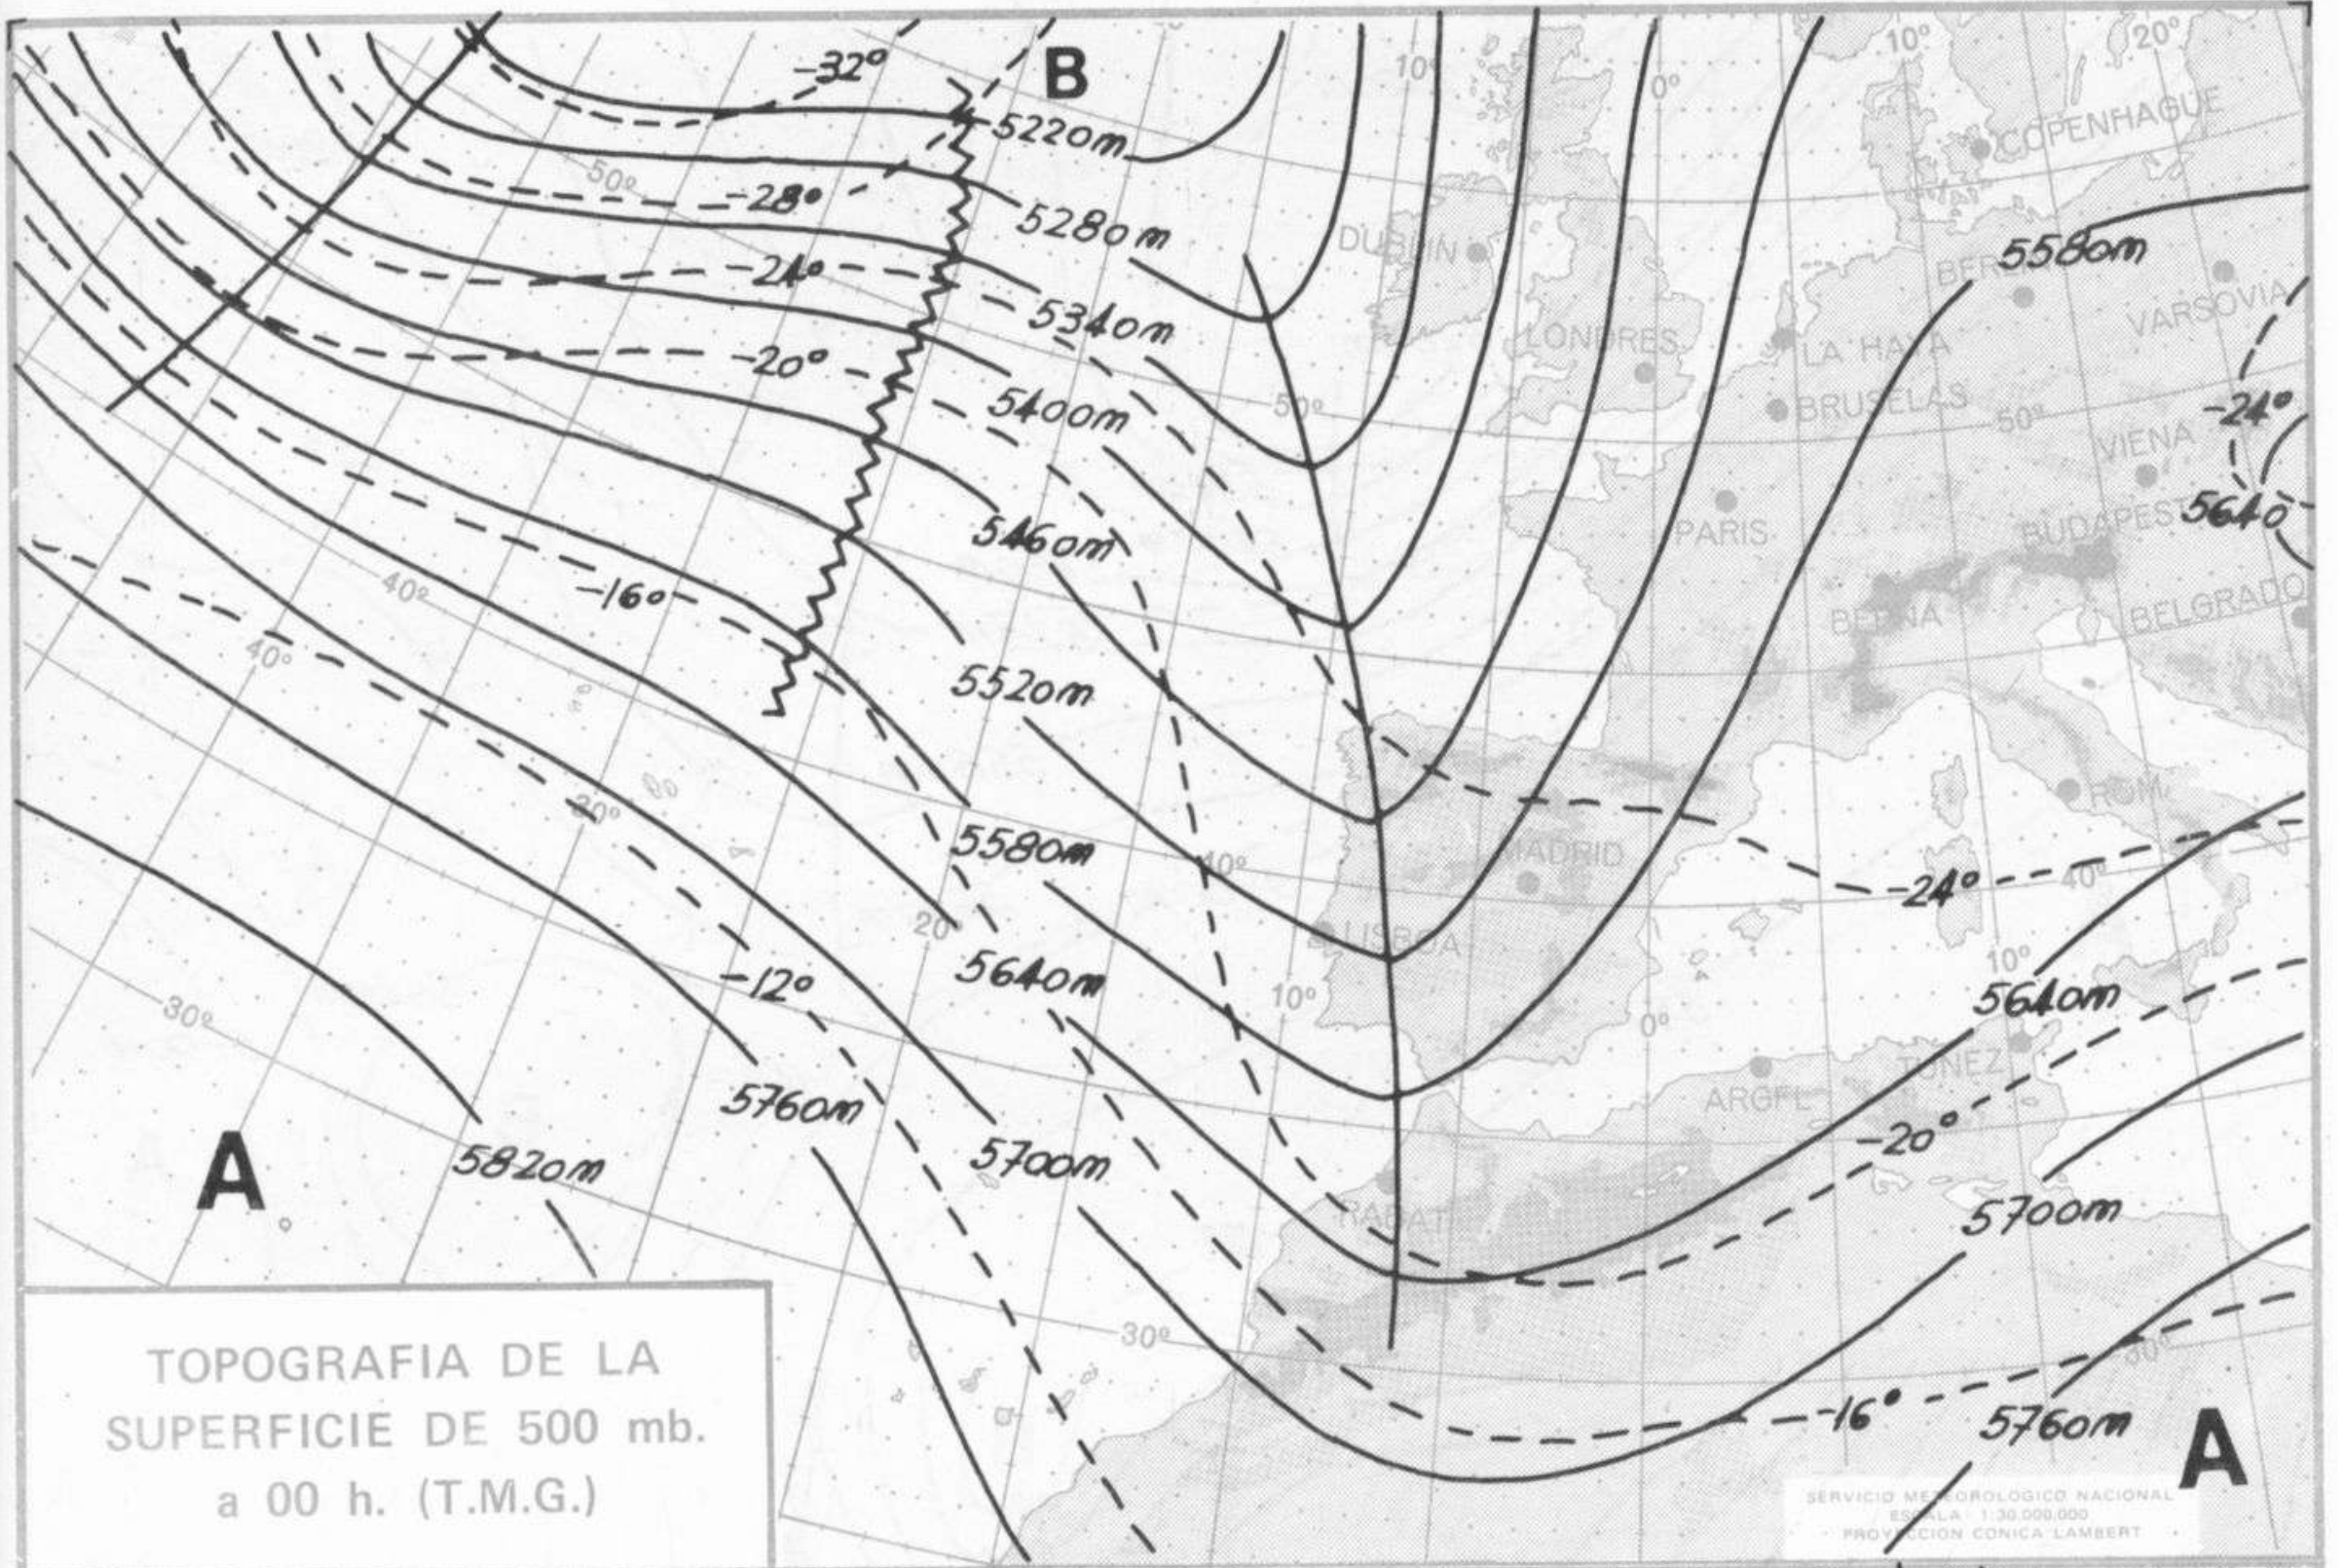

Dirección postal: Centro de Análisis y Predicción (Ciudad Universitaria), Apartado 285 - Madrid - 3 - (España) - Teléfono: 244 35 00
Fonometeo local: teléfono 094 - Fonometeo España: teléfono 232 69 40 de Madrid