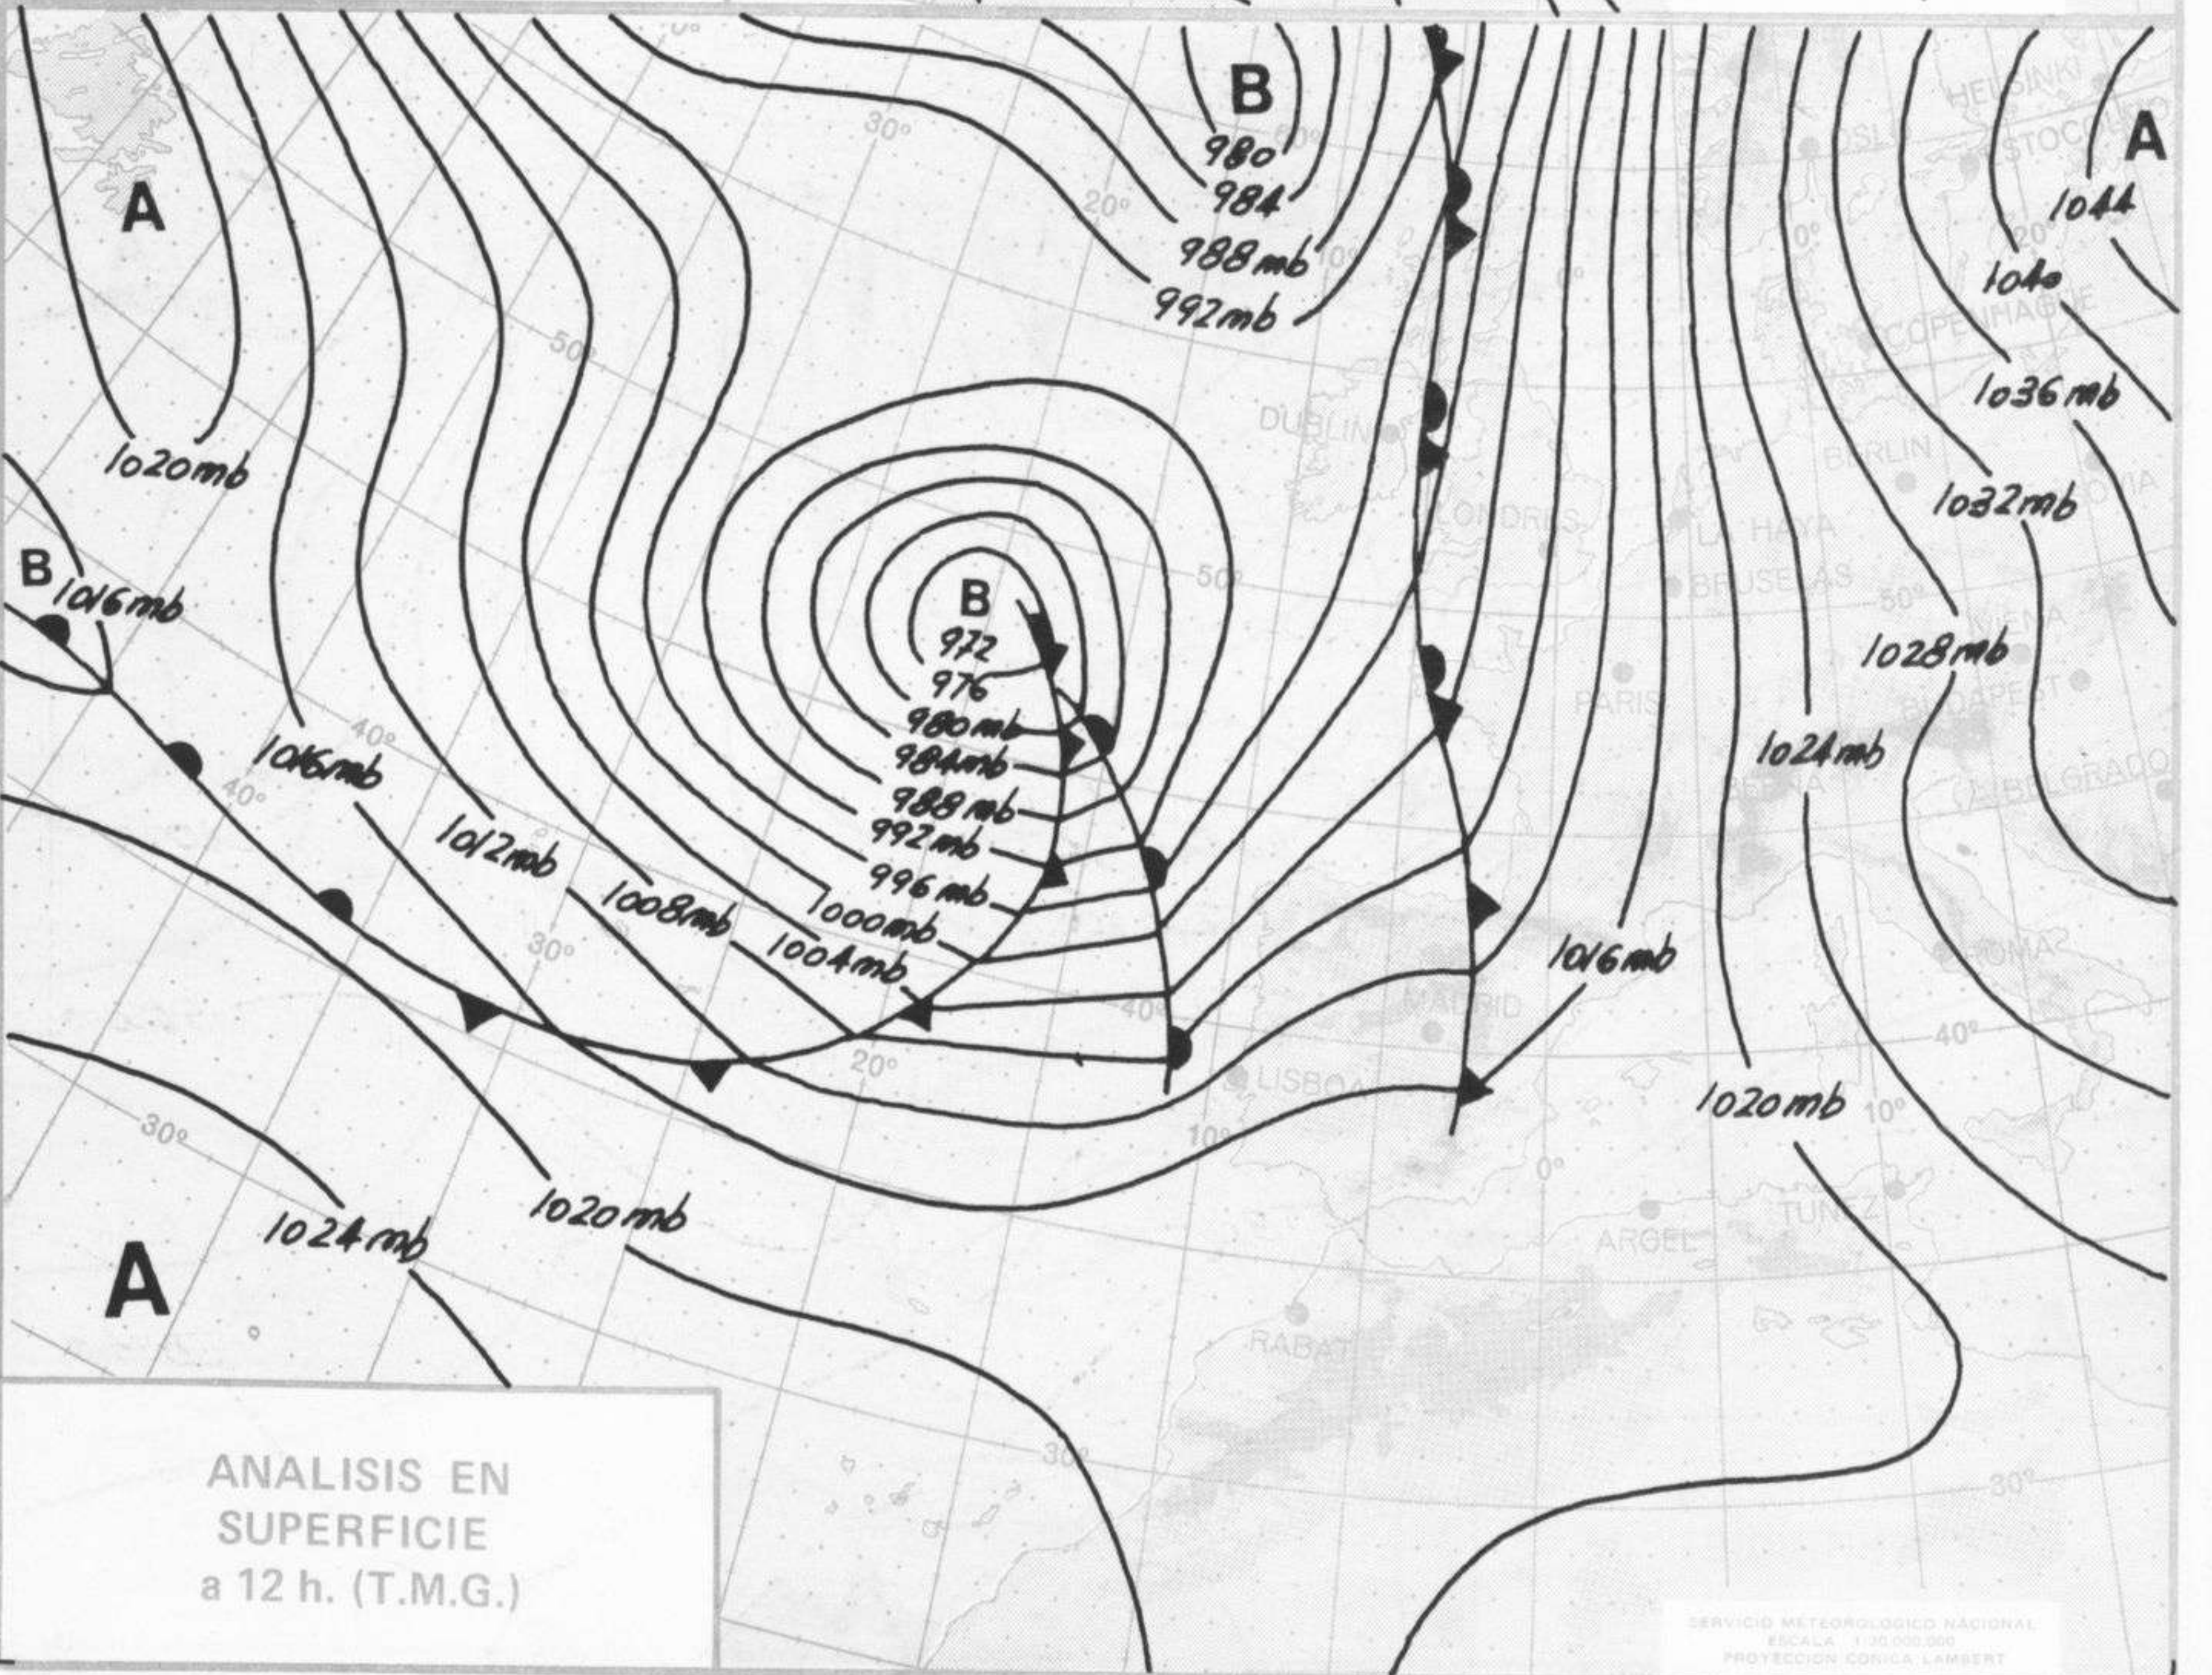

SERVICIO METEOROLOGICO NACIONAL
ESCALA 1:30,000,000
PROYECCION CONICA LAMBERT