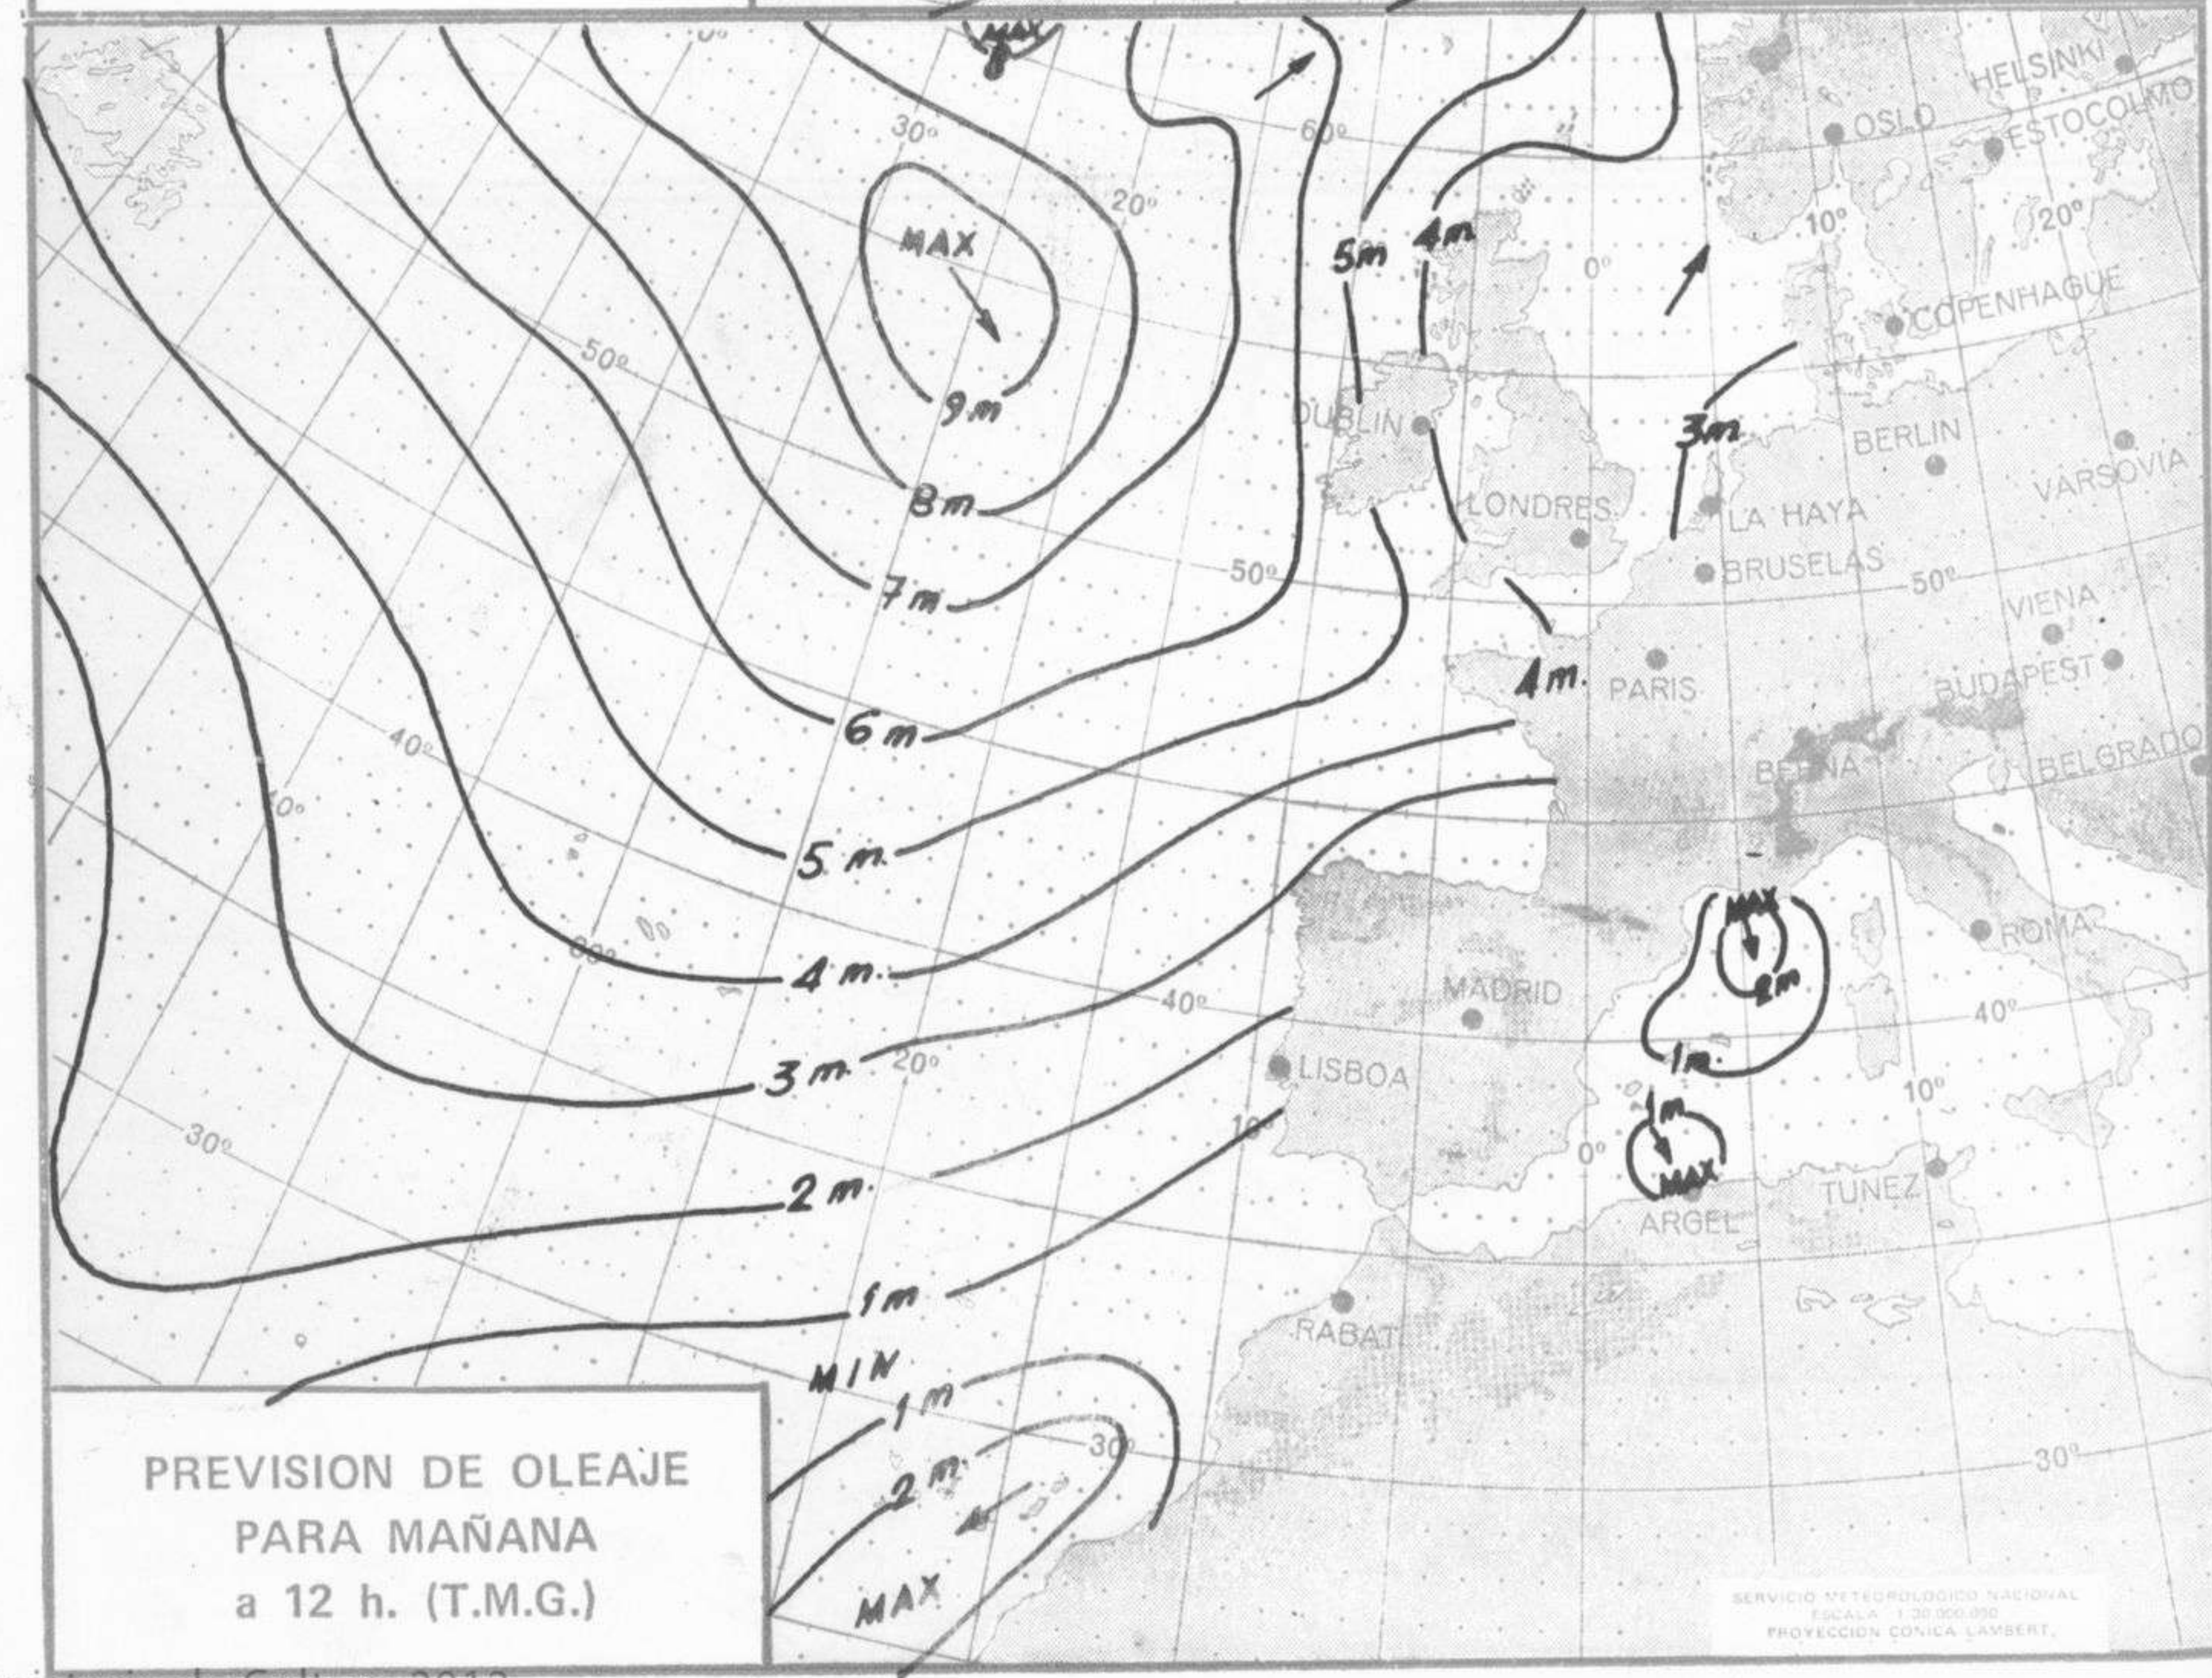

ISOBARAS Y FRENTES
PREVISTOS PARA MAÑANA
a 12 h. (T.M.G.)

PREVISION DE OLEAJE
PARA MAÑANA
a 12 h. (T.M.G.)

SERVICIO METEOROLOGICO NACIONAL
ESCALA 1:30.000.000
PROYECCION CONICA LAMBERT