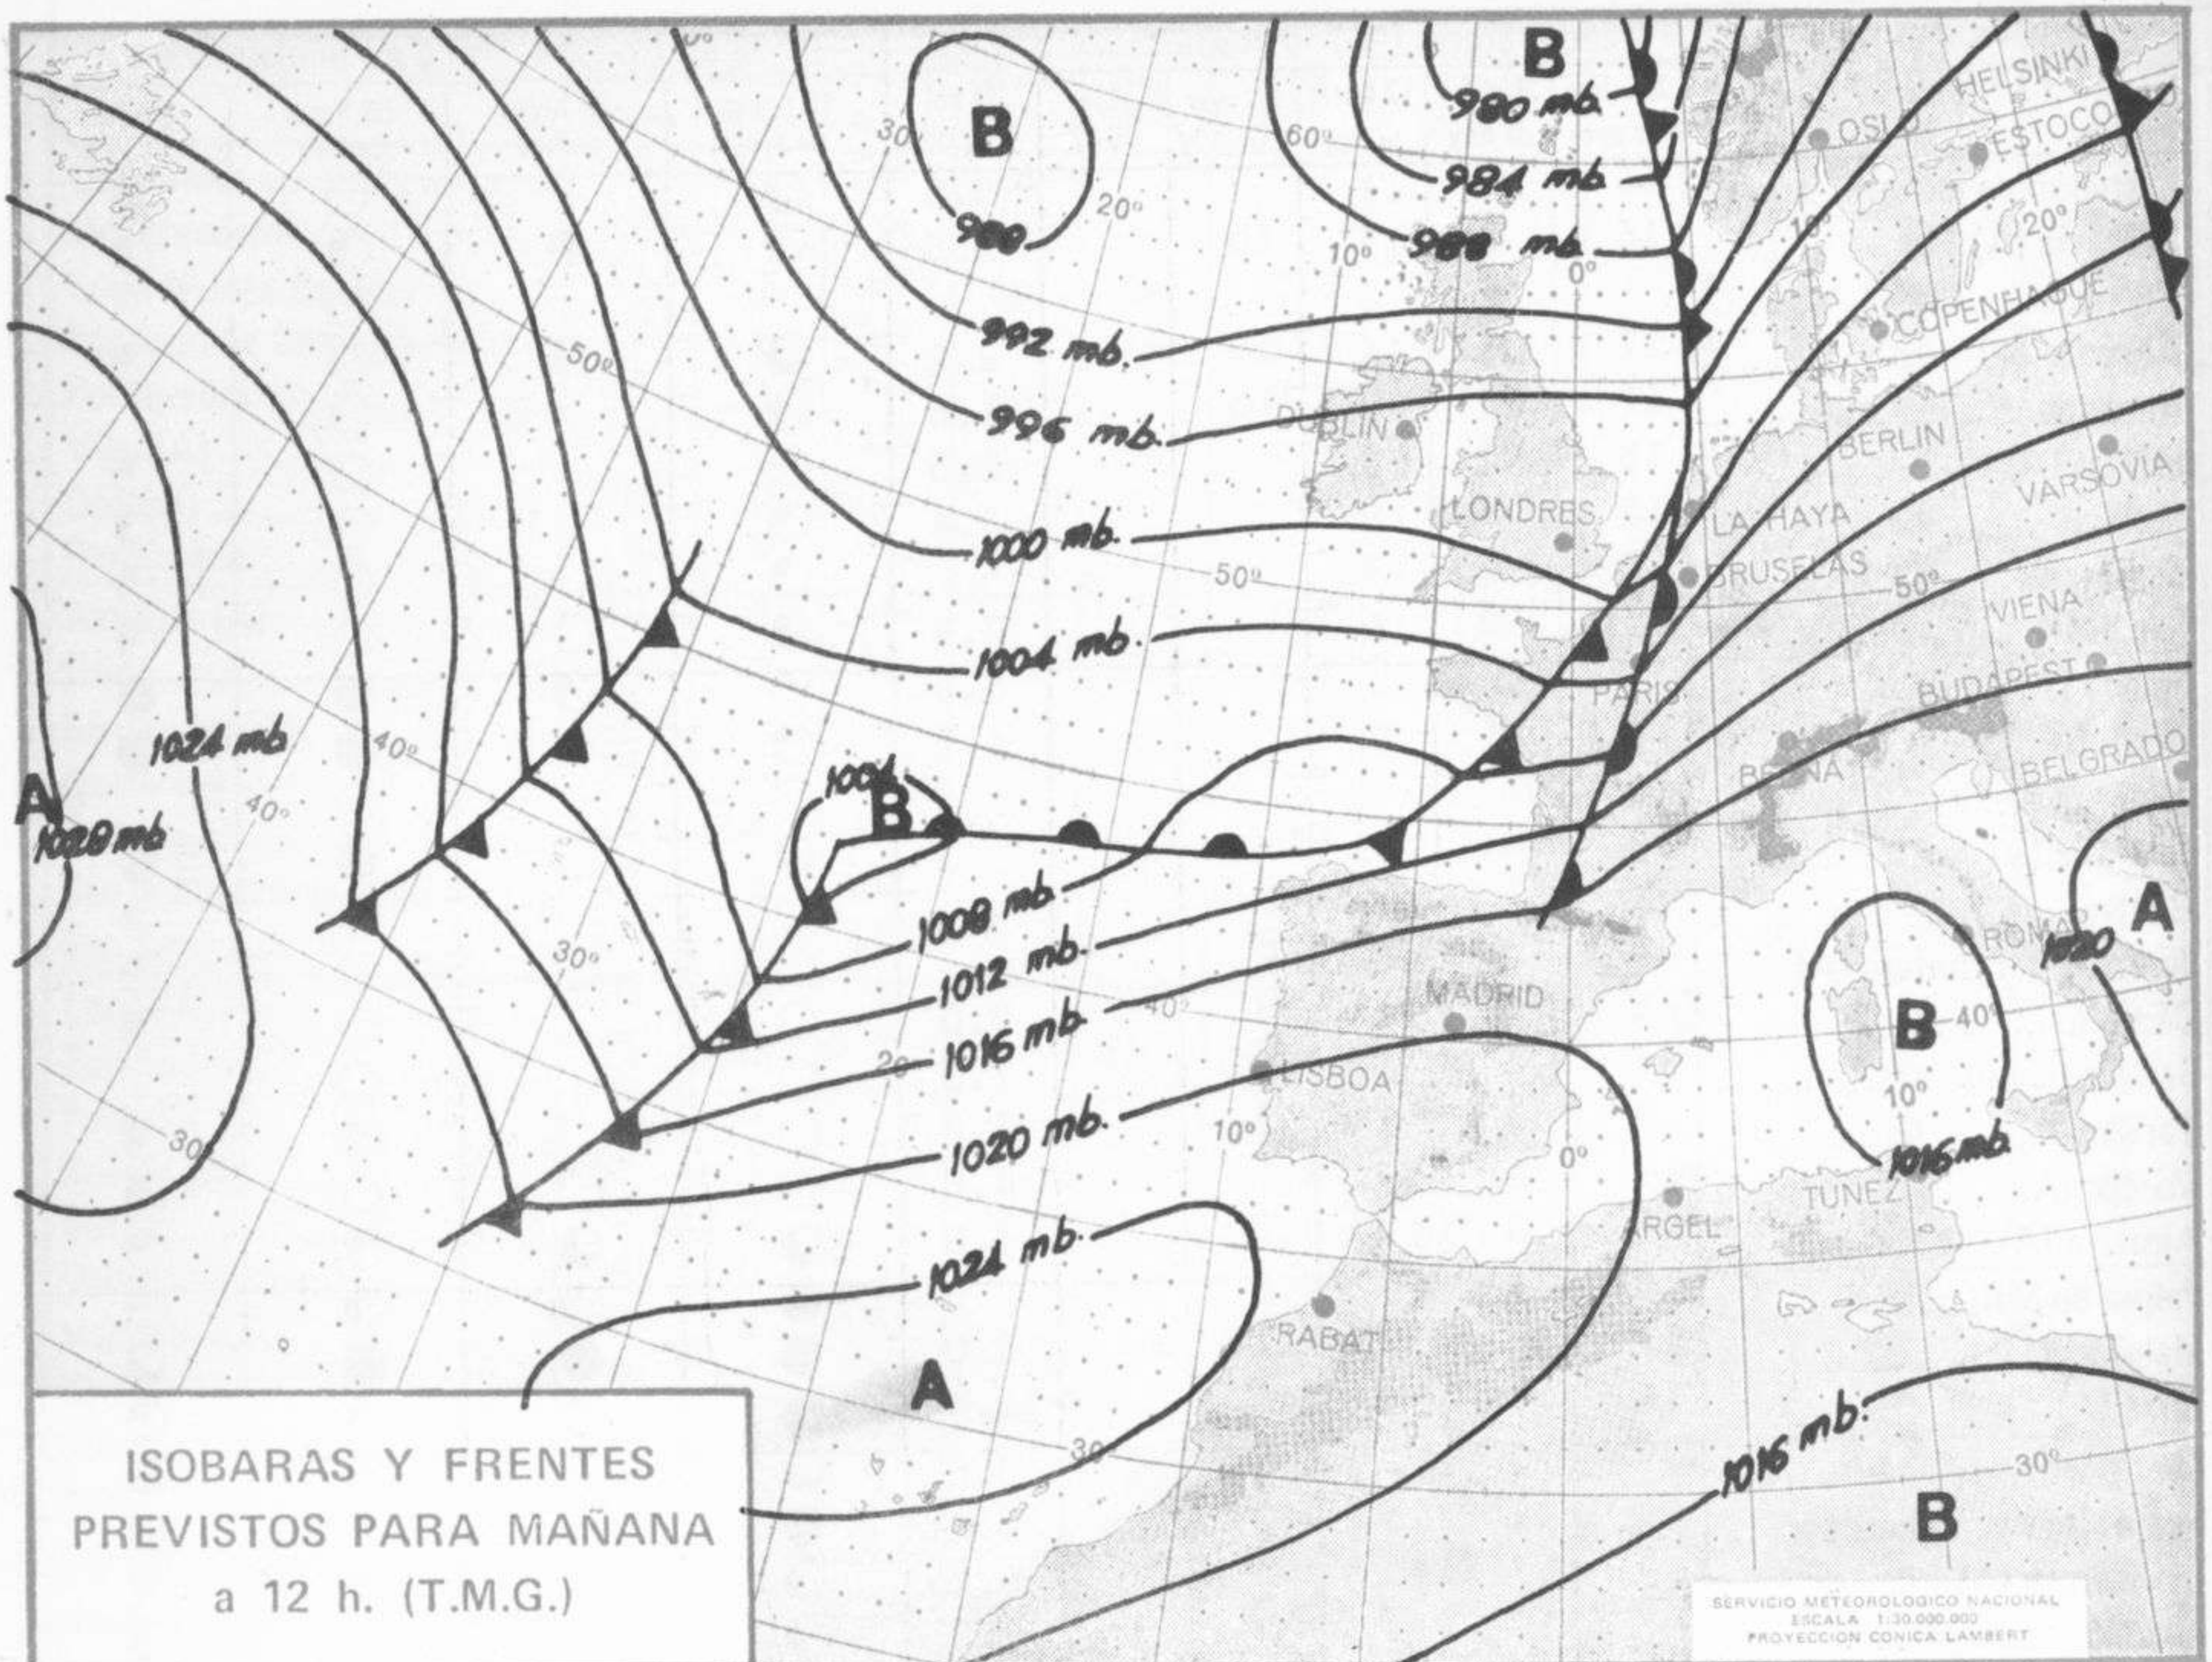

SERVICIO METEOROLOGICO NACIONAL
ESCALA 1:30.000.000
PROYECCION CONICA LAMBERT