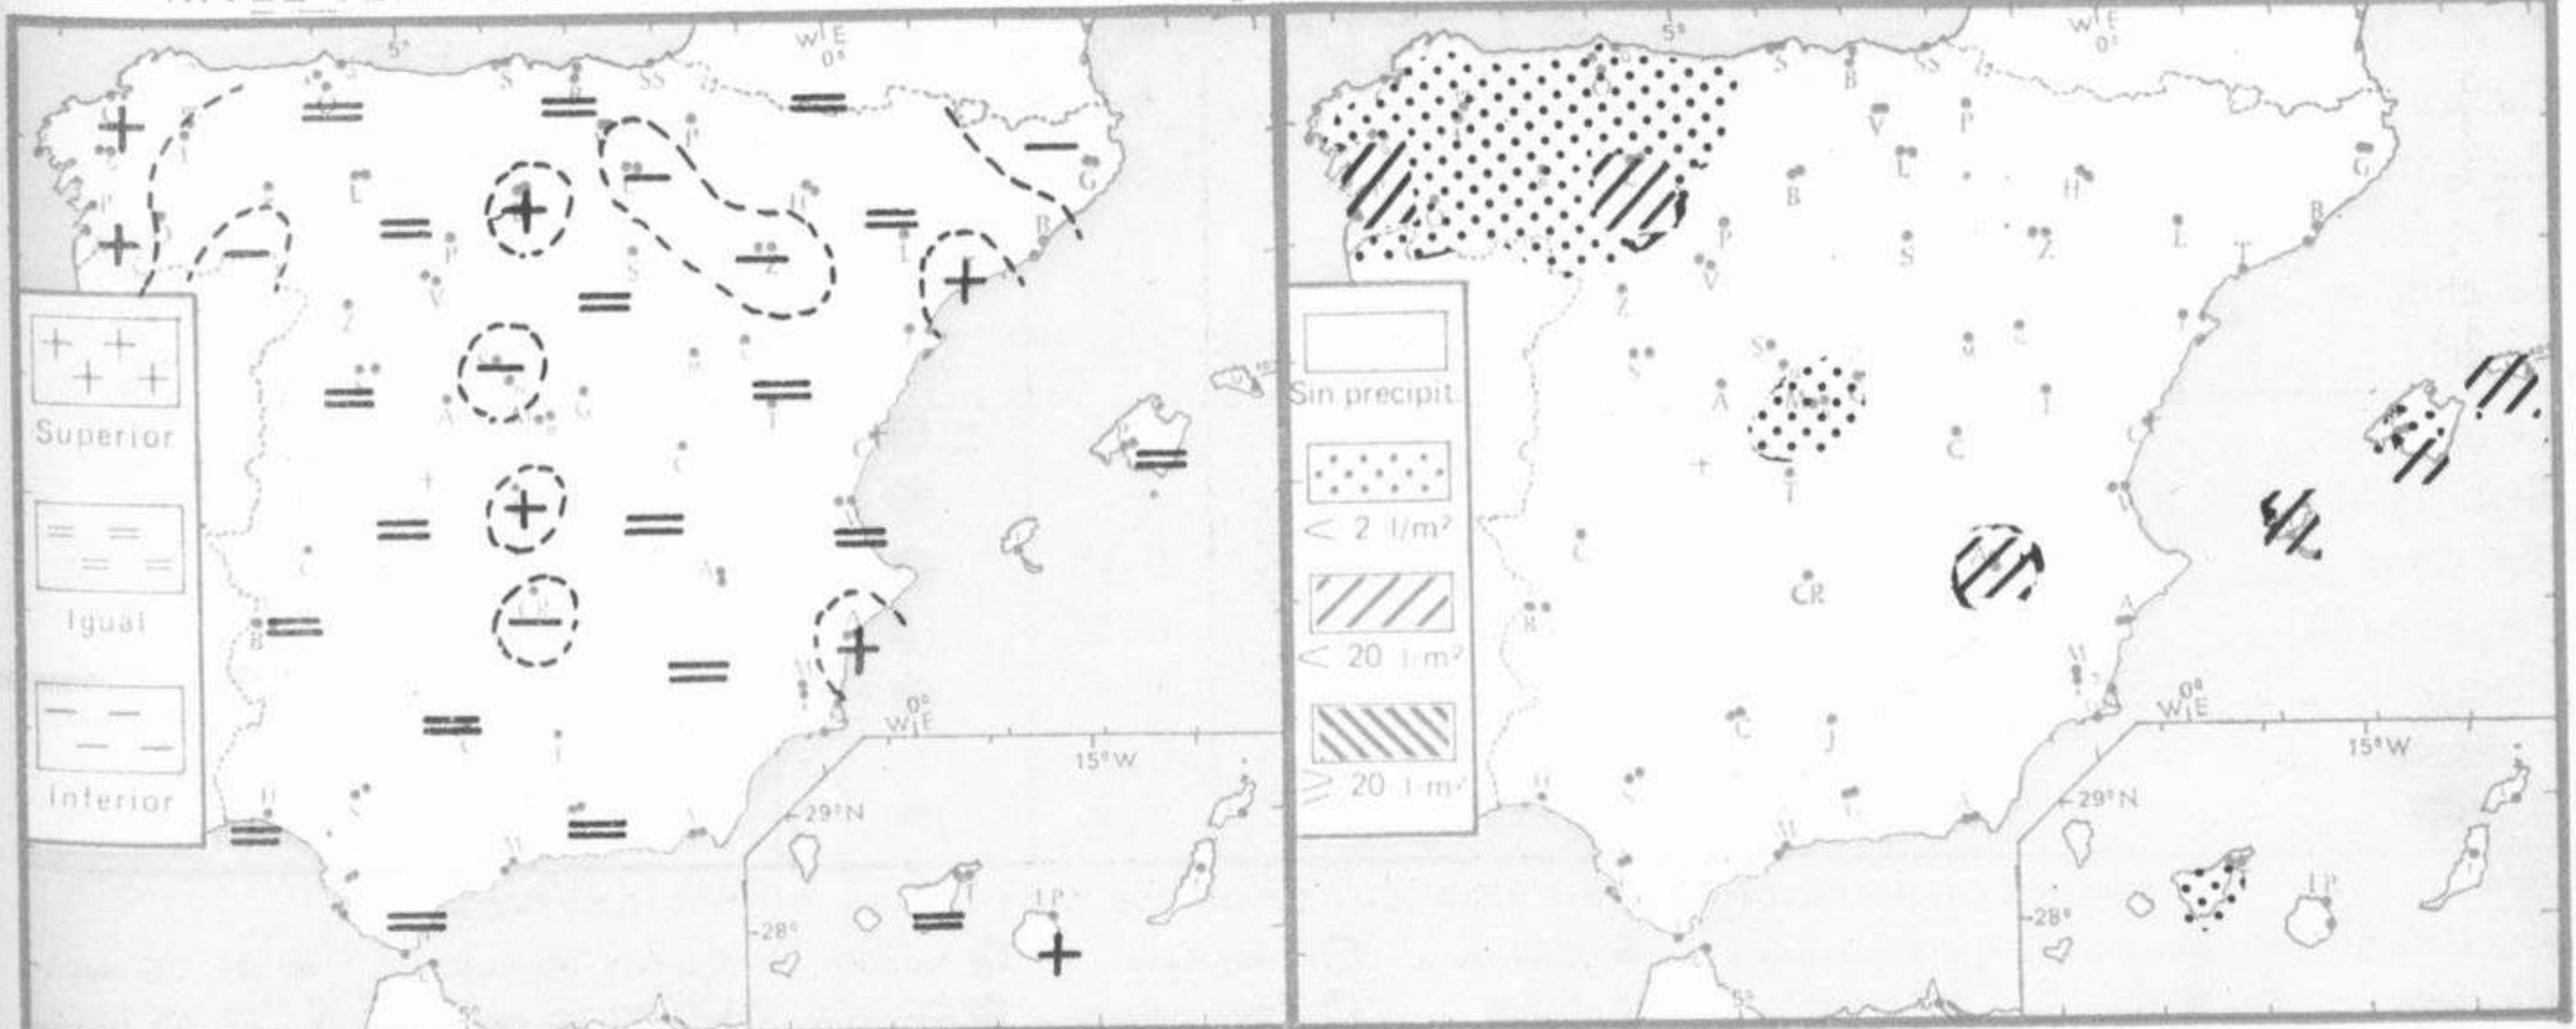

Vientos Fuertes: No se han registrado.

Temperaturas destacables: Han permanecido en general próximas a los valores normales con máximas de ayer de 21º en Canarias y en el resto de España comprendidas entre 19º en Málaga y Huelva y 3º en Logroño y mínimas de hoy entre 2º bajo cero en Soria y Teruel y 11º en La Coruña, Pontevedra y Mahón. En Canarias las mínimas han sido del orden de los -7 grados.

PRONOSTICO PARA MAÑANA:

En Galicia nubosidad abundante con nieblas en el interior y alguna precipitación débil. Parcialmente nuboso en Cataluña y Baleares con algún chubasco en esta última región. En las regiones del interior formación de nieblas o nubes bajas durante la mañana y poco nuboso por la tarde aunque en algunas zonas las nieblas persisten durante todo el día.

TENDENCIA PARA LOS DIAS ..... 14 Y 15.

Día 14: Lloviznas o lluvias débiles en Galicia. Nuboso con algún chubasco en el área mediterránea. Nieblas en las zonas del interior y poco nuboso en las demás regiones. **Día 15:** Lluvias débiles en Galicia. Aumento de nubosidad en la vertiente atlántica. Chubacos dispersos en el área mediterránea.

NIVEL TERMICO RESPECTO AL NORMAL

AREAS CON PRECIPITACION (12 h. ayer a 12 h. hoy)