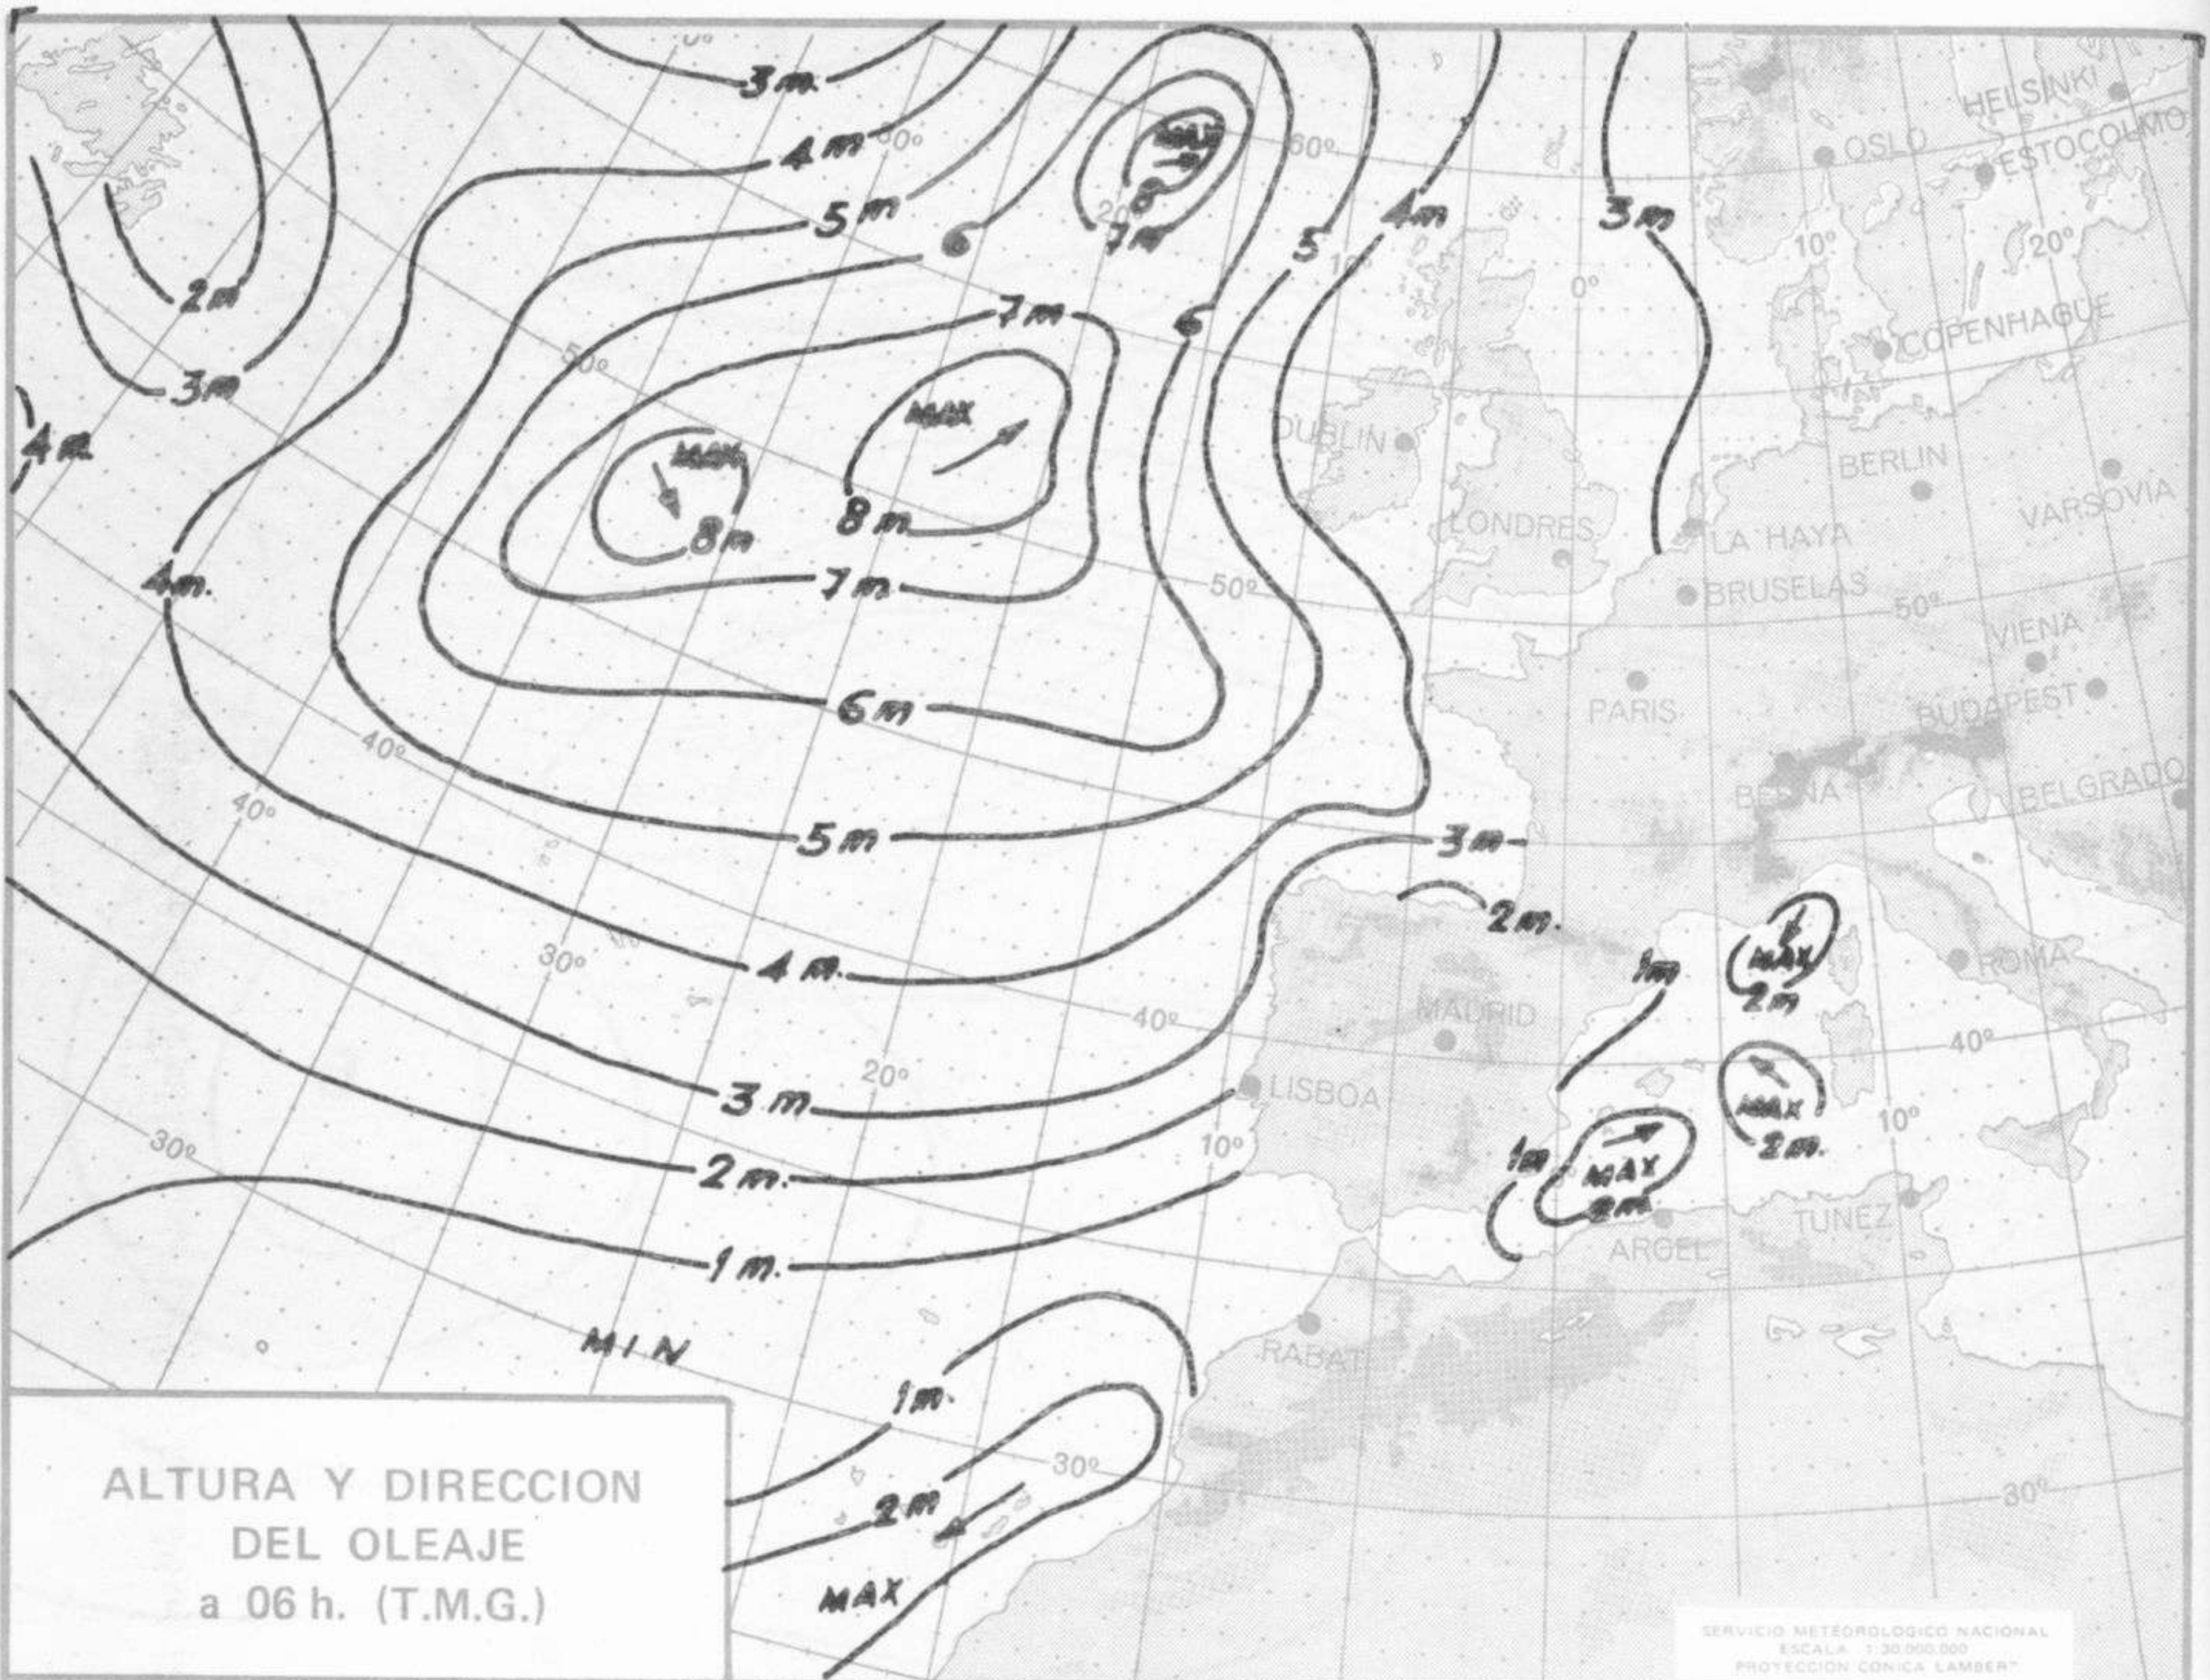

ISOBARAS Y FRENTES
PREVISTOS PARA MAÑANA
a 12 h. (T.M.G.)

SERVICIO METEOROLOGICO NACIONAL
ESCALA 1:30.000.000
PROYECCION CONICA LAMBERT

PREVISION DE OLEAJE
PARA MAÑANA
a 12 h. (T.M.G.)

SERVICIO METEOROLOGICO NACIONAL
ESCALA 1:30.000.000
PROYECCION CONICA LAMBERT