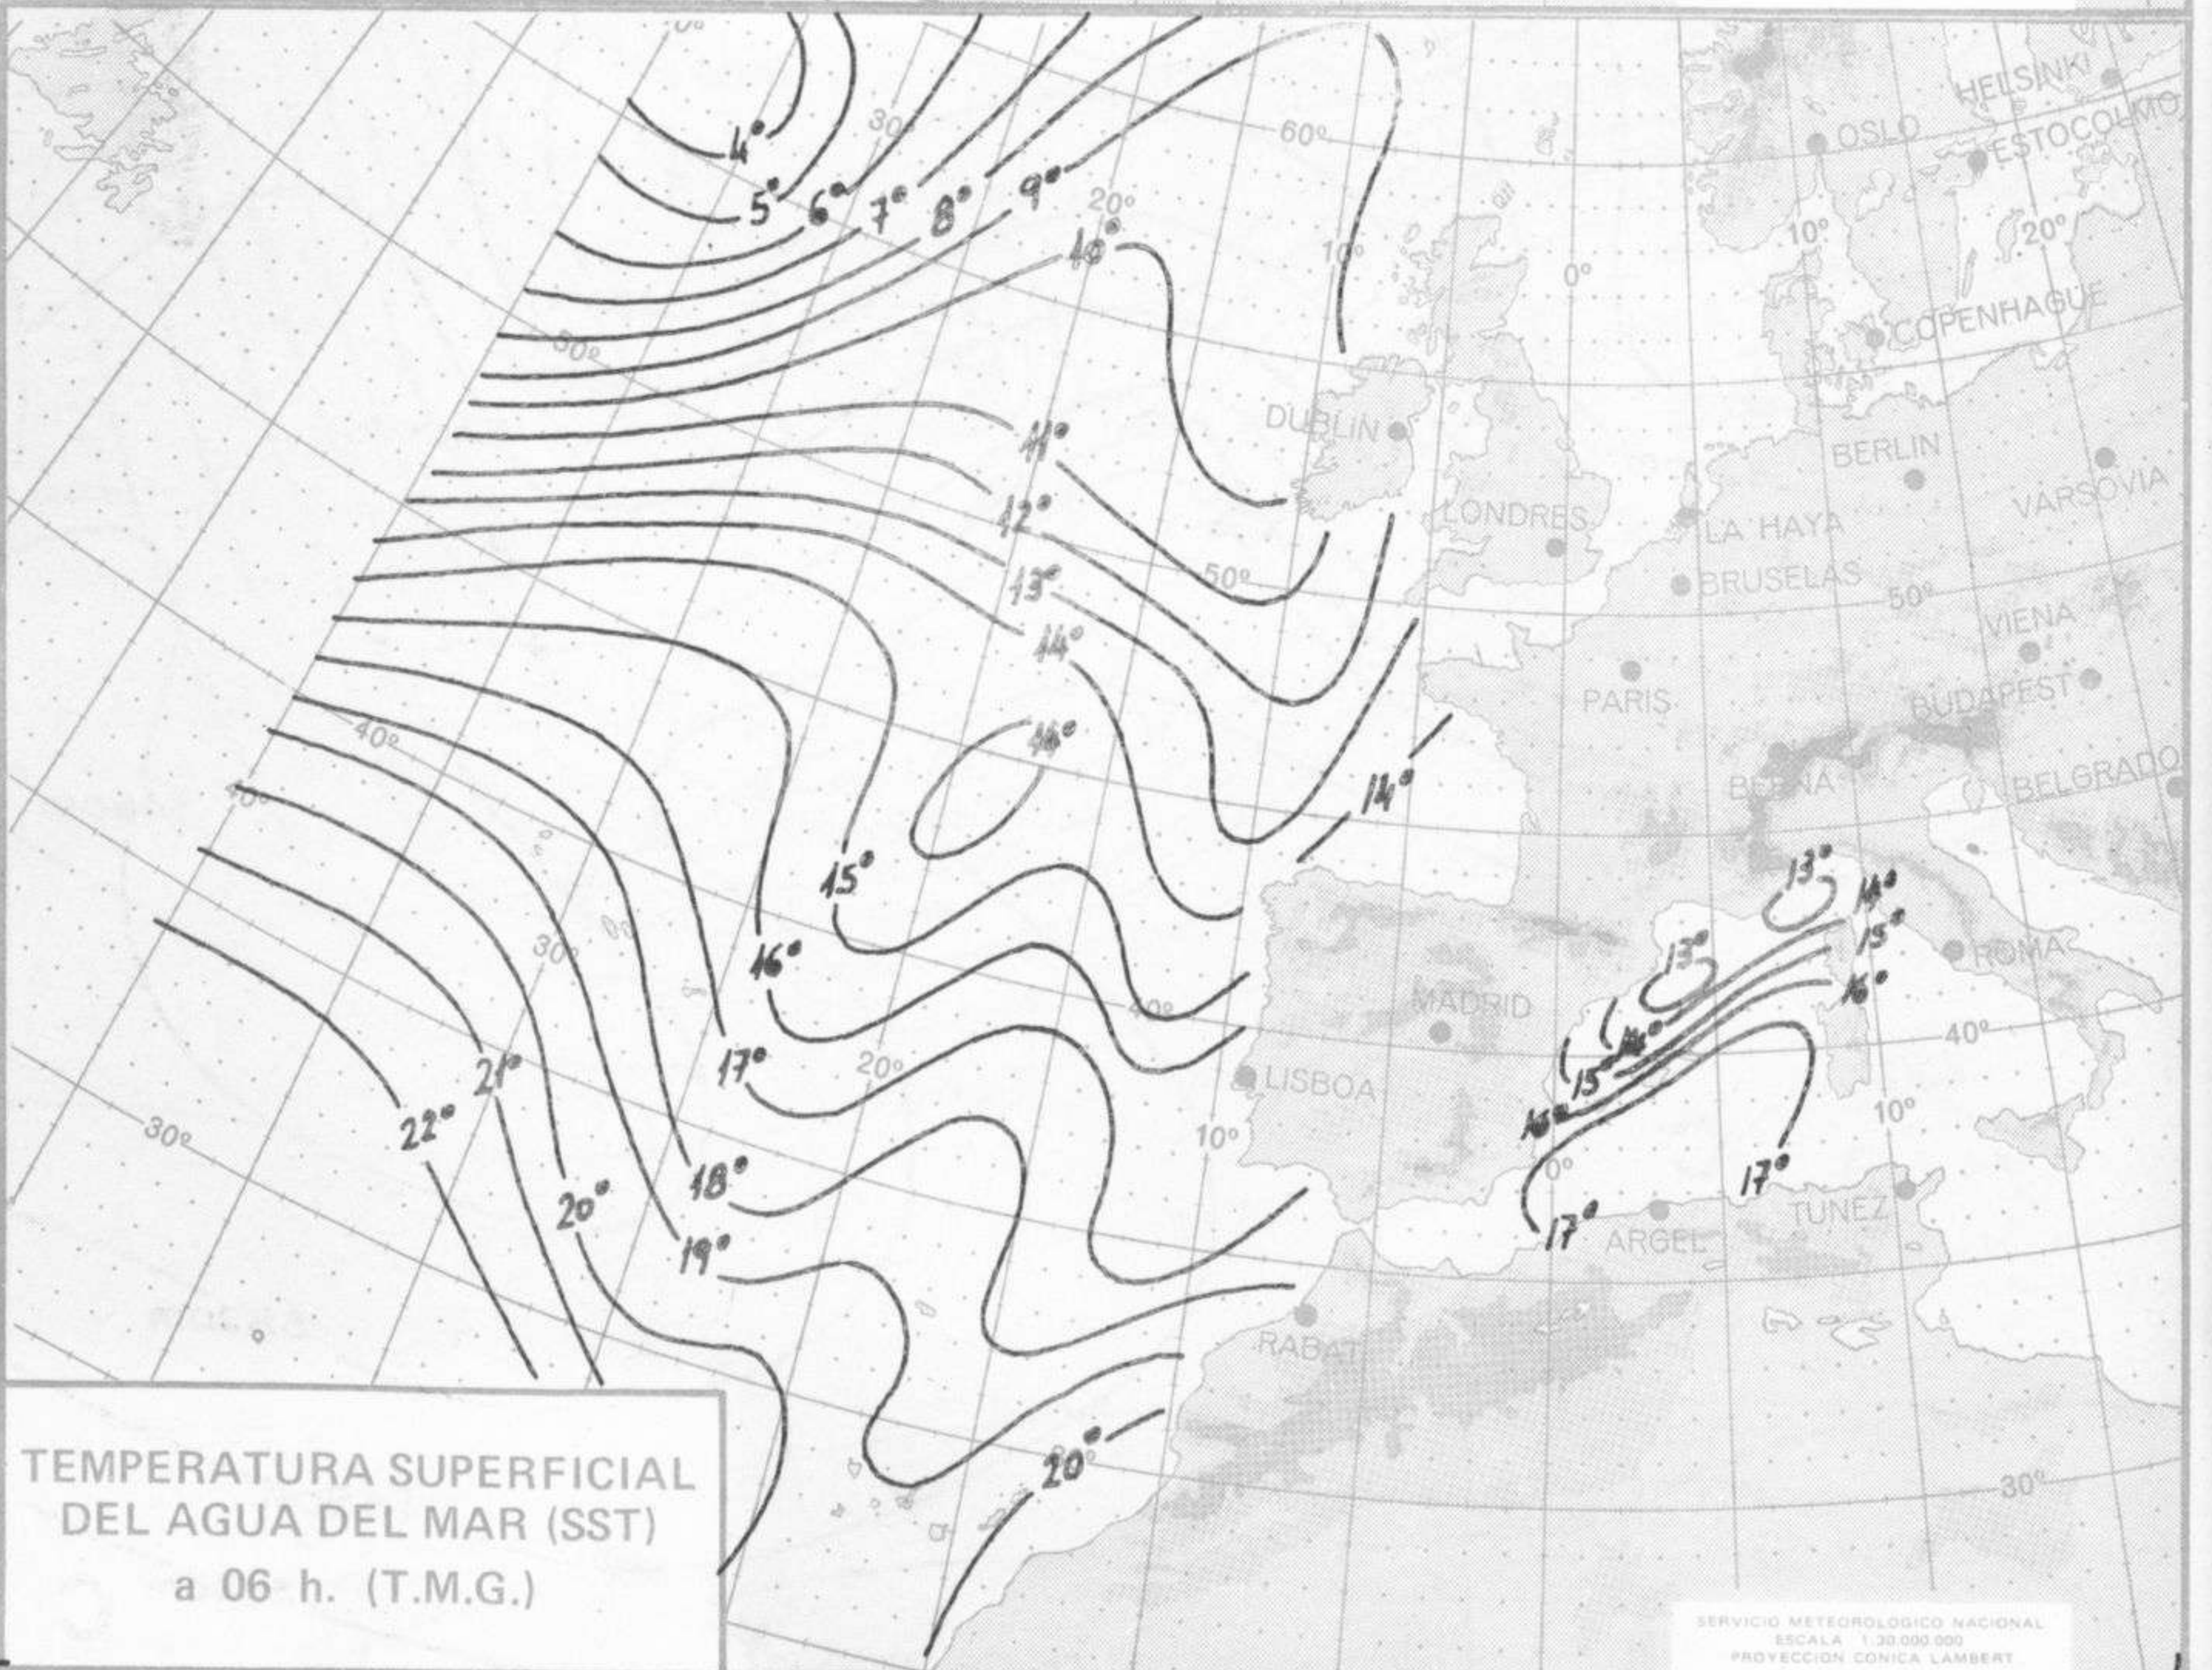

ISOBARAS Y FRENTES
PREVISTOS PARA MAÑANA
a 12 h. (T.M.G.)

SERVICIO METEOROLOGICO NACIONAL
ESCALA 1:30.000.000
PROYECCION CONICA LAMBERT

PREVISION DE OLEAJE
PARA MAÑANA
a 12 h. (T.M.G.)

SERVICIO METEOROLOGICO NACIONAL
ESCALA 1:30.000.000
PROYECCION CONICA LAMBERT