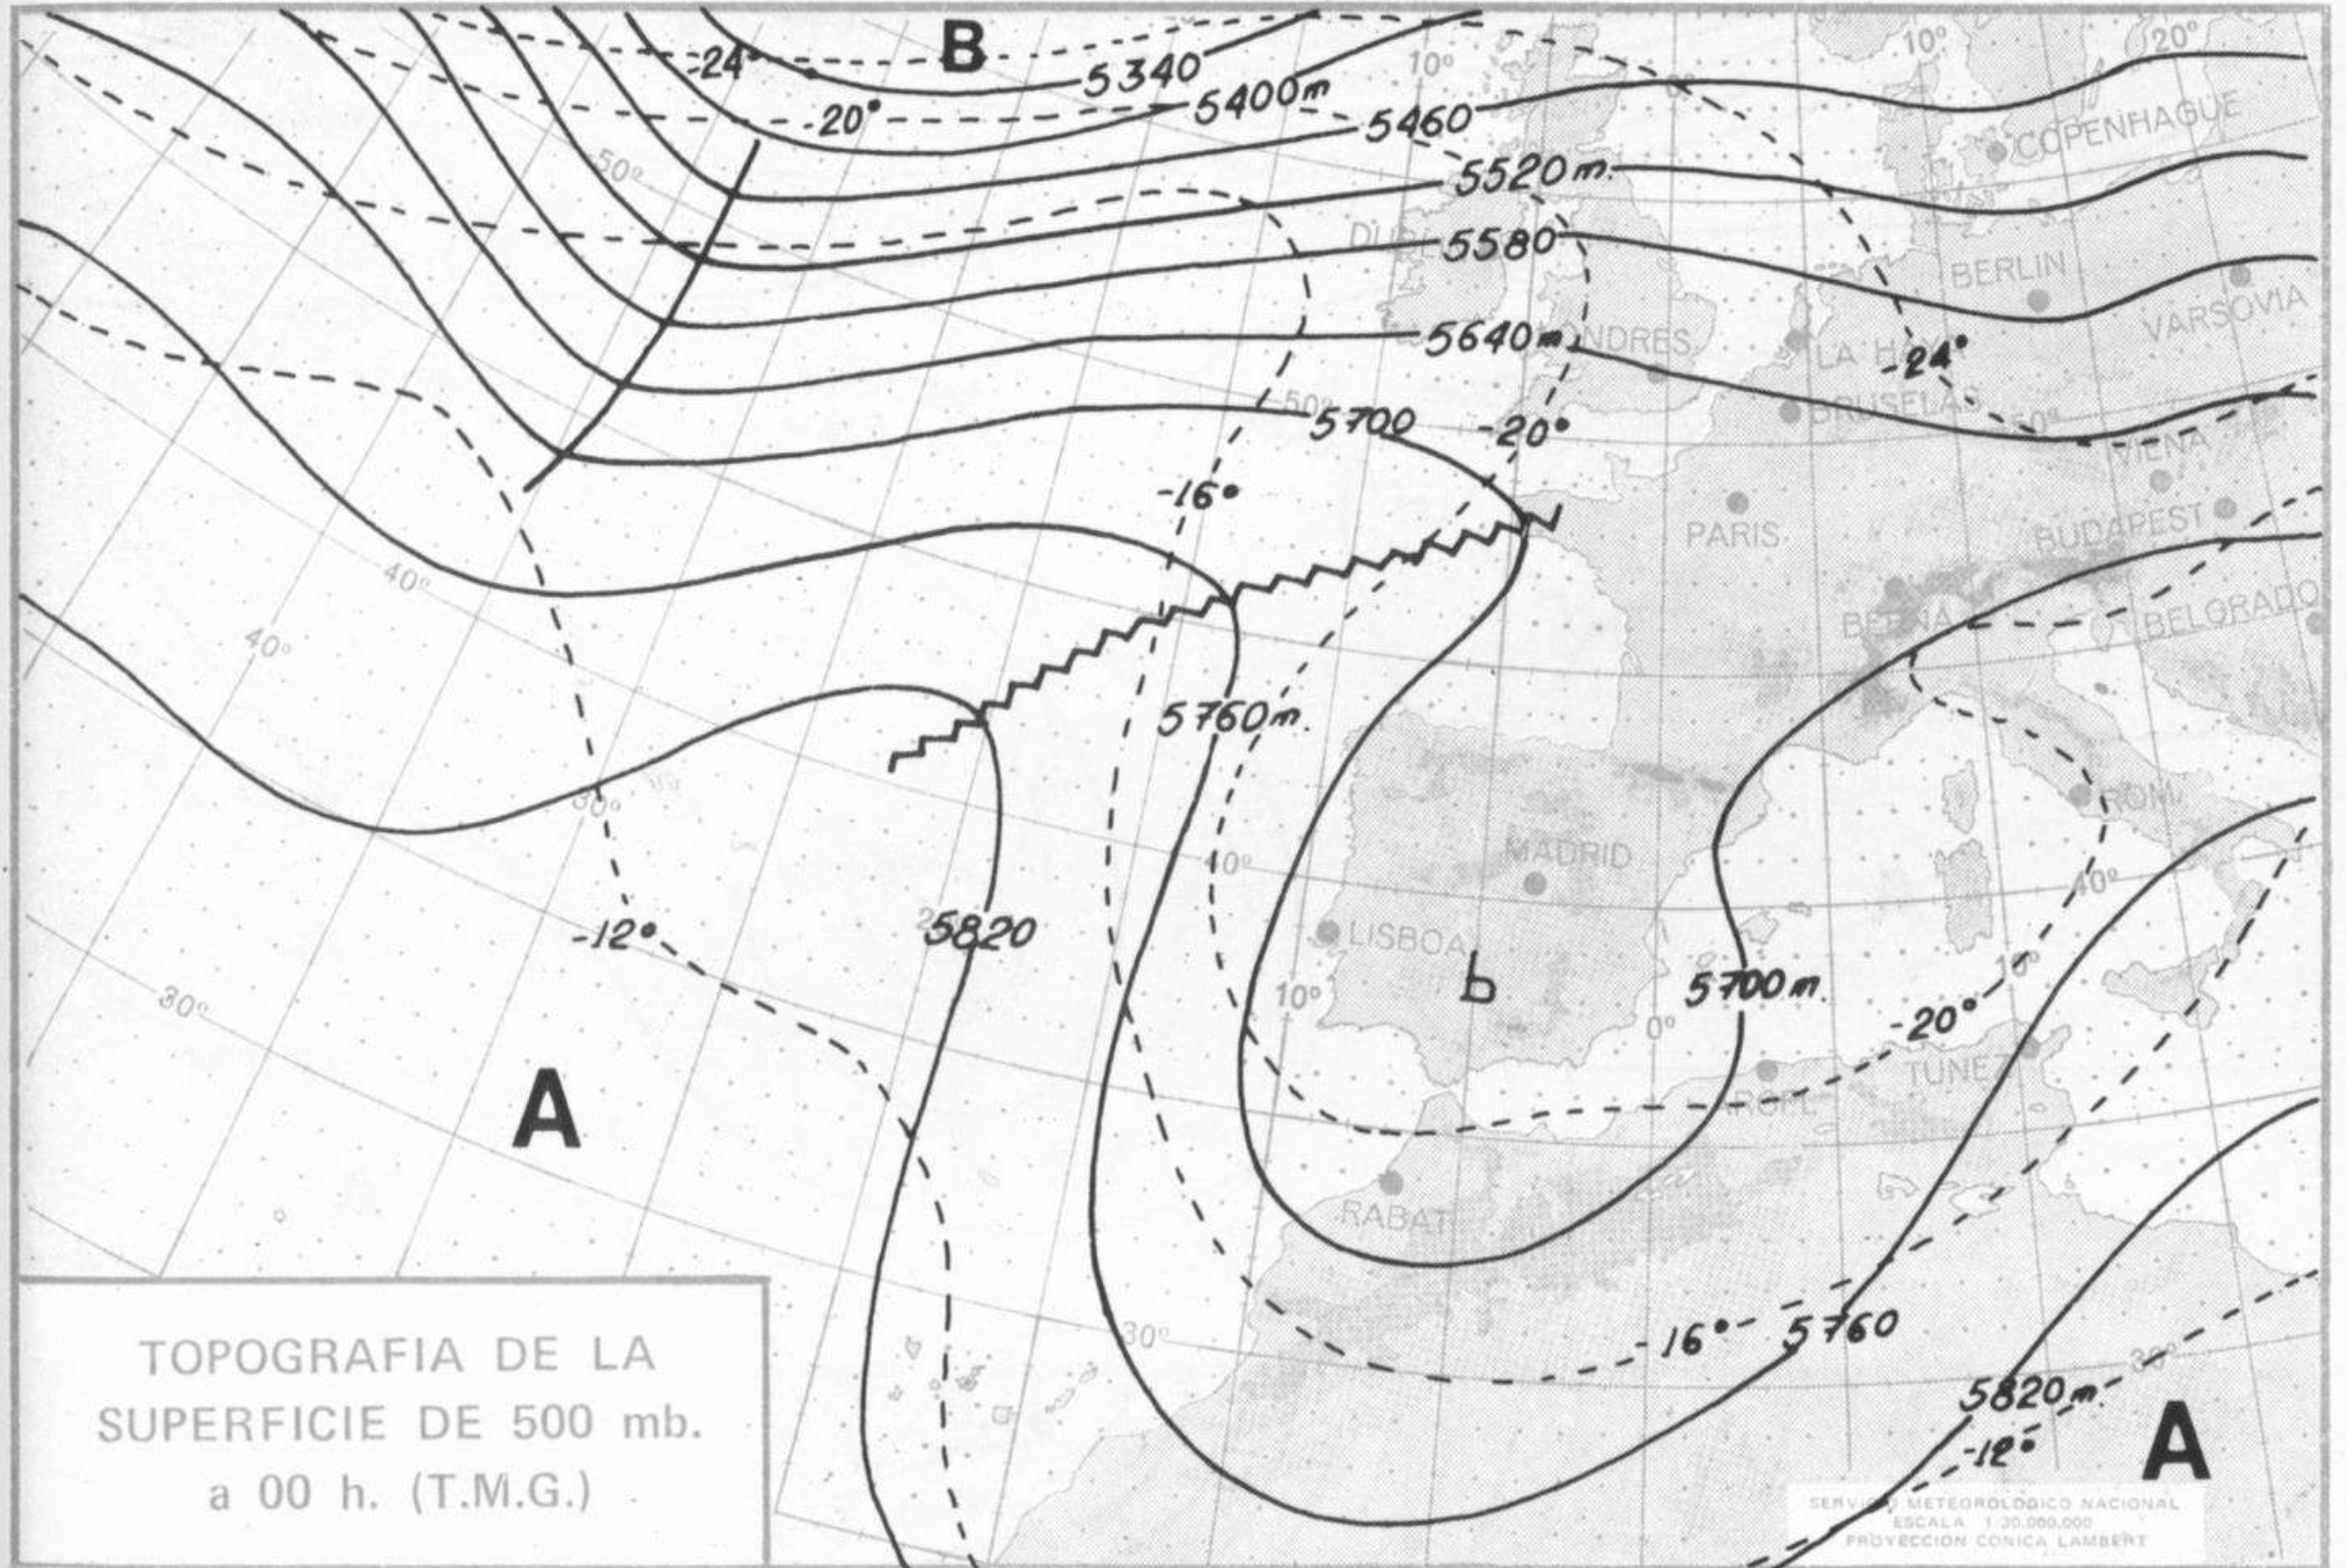

INFORMACION TECNICA DIARIA

Núm. 314

MADRID, JUEVES 9 de NOVIEMBRE de 1.972

Dirección postal: Centro de Análisis y Predicción (Ciudad Universitaria), Apartado 285 - Madrid - 3 - (España) - Teléfono: 244 35 00
Fonometeo local: teléfono 094 - Fonometeo España: teléfono 232 69 40 de Madrid