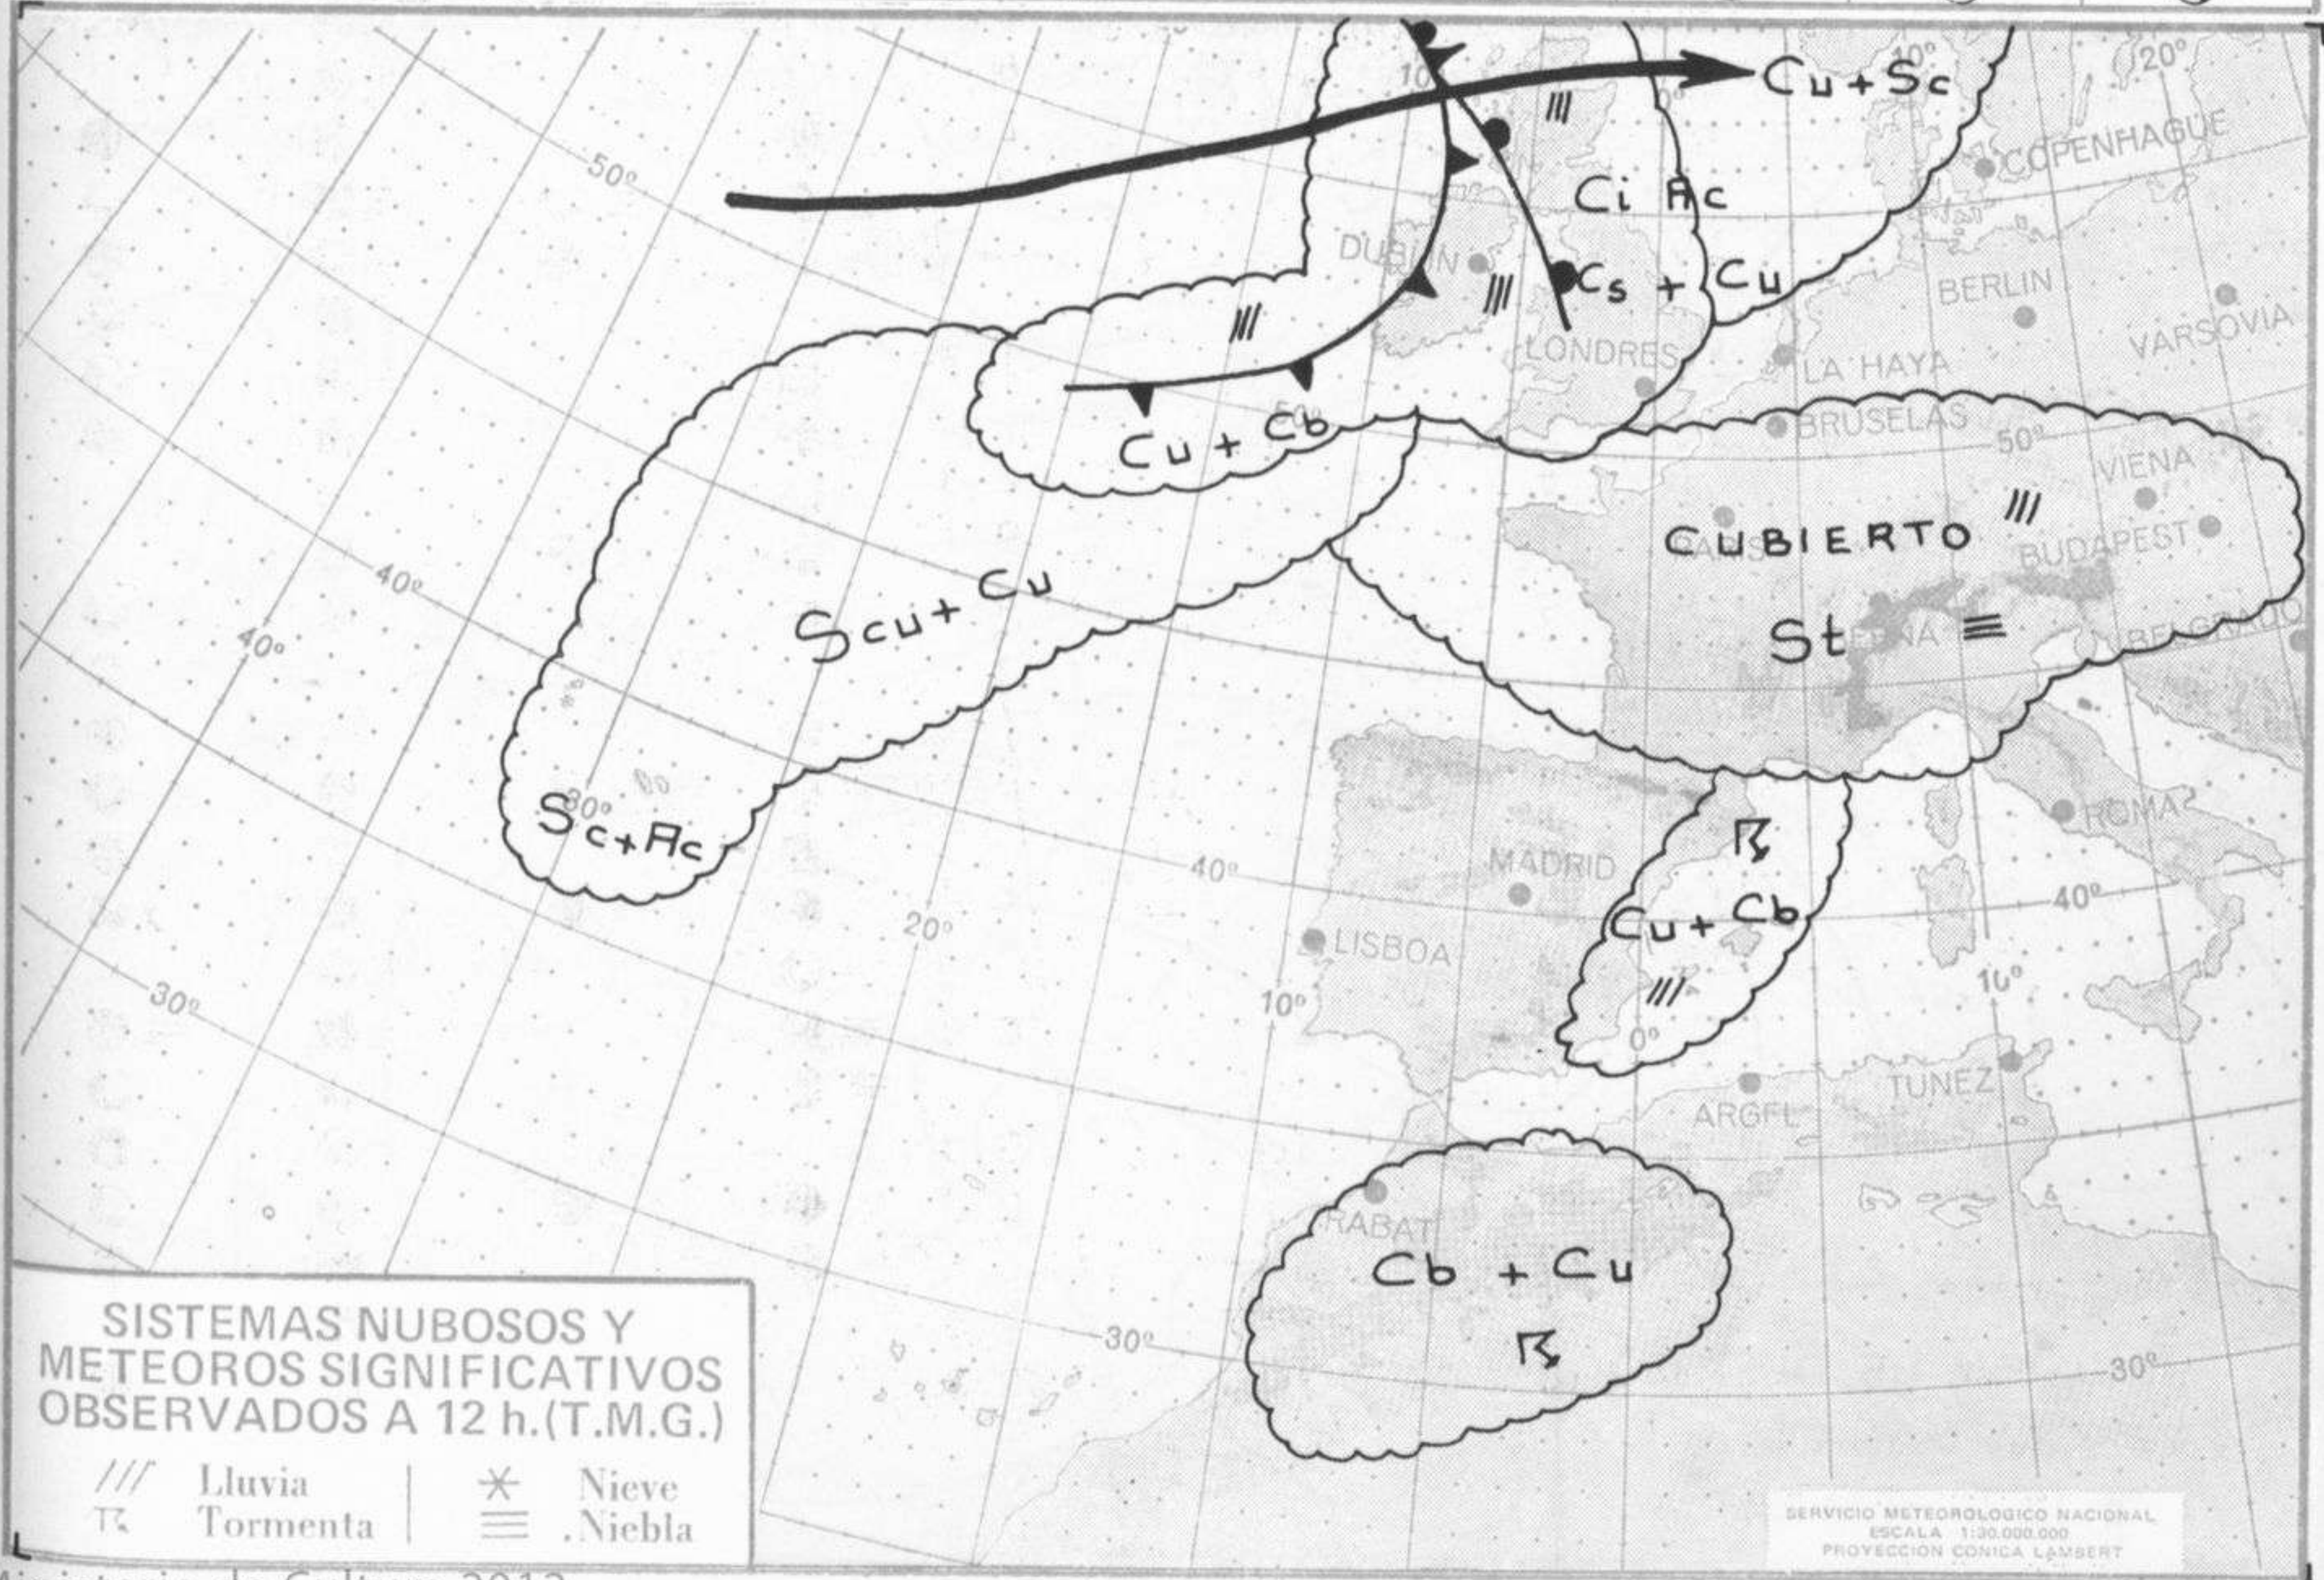

Estaciones	Temperaturas.(°C)			Precipitación (l/m²)		Horas de sol ayer	Meteoros significativos			
	Máxima de ayer	Mínima de hoy	12 horas de hoy	06 ayer a 06 hoy	Hoy 06-12		18 horas de ayer	00 horas de hoy	06 horas de hoy	12 horas de hoy
Castellón de la Plana	20	13		29		0.5	/// ●		/// ●	
Valencia (A)	18	13	14	15	21	1.5	/// ●	/// ●	/// ●	/// ●
Valencia	18	13		14		2.5	/// ●			
Alicante (A)	16	14	20	9		0.0	●	●	●	●
Alicante		13		1		0.2			●	
Murcia (A)	18	11		7		0.0	,		●	
Murcia	17	12	19	3		0.0	●		●	
Cartagena	16	13	16	11	10		●		●	●
San Javier	16	9	18	12		0.0	●	○	○	●
Sevilla (A)	22	11	18			7.8	●	●	○	●
Córdoba (A)	18	9	17	2		1.6	●	●	●	○
Jaén	21	8					●		●	○
Granada (A)	16	6	13	1		3.2	/// ●	○	○	○
Huelva	22	12				8.3	○		○	○
Jerez de la Frontera (A) ...	20	10	18	ip			/// ●	●	○	○
Cádiz	19	13	17			8.0	○		○	○
San Fernando		12	19			7.0			○	○
Tarifa	19	14				7.3	○		○	○
Málaga (A)	21	11	18			2.5	○	○	○	○
Almería (A)	21	13		27		2.0	○	○	○	○
Palma de Mallorca (A)	20	11	20			0.8	○	○	○	○
Mahón (A)	19	16	19	ip		0.0	●	●	●	●
Ibiza (A)	22	13	19	11			●	●	●	●
Santa Cruz de Tenerife (A)...	17	13	16		ip	3.7	○	○	○	○
Santa Cruz de Tenerife	23	19	22			5.5	○	○	○	○
Las Palmas (A)	23	18	22		ip	5.6	○	○	○	○
Fuerteventura (A)	23	17	22				○	○	○	○
Lanzarote (A)	23	16	23	ip		7.8	○	○	○	○
Ceuta		10	17		ip	4.2			○	○
Melilla	20	12	18	2		2.6	○	○	○	○