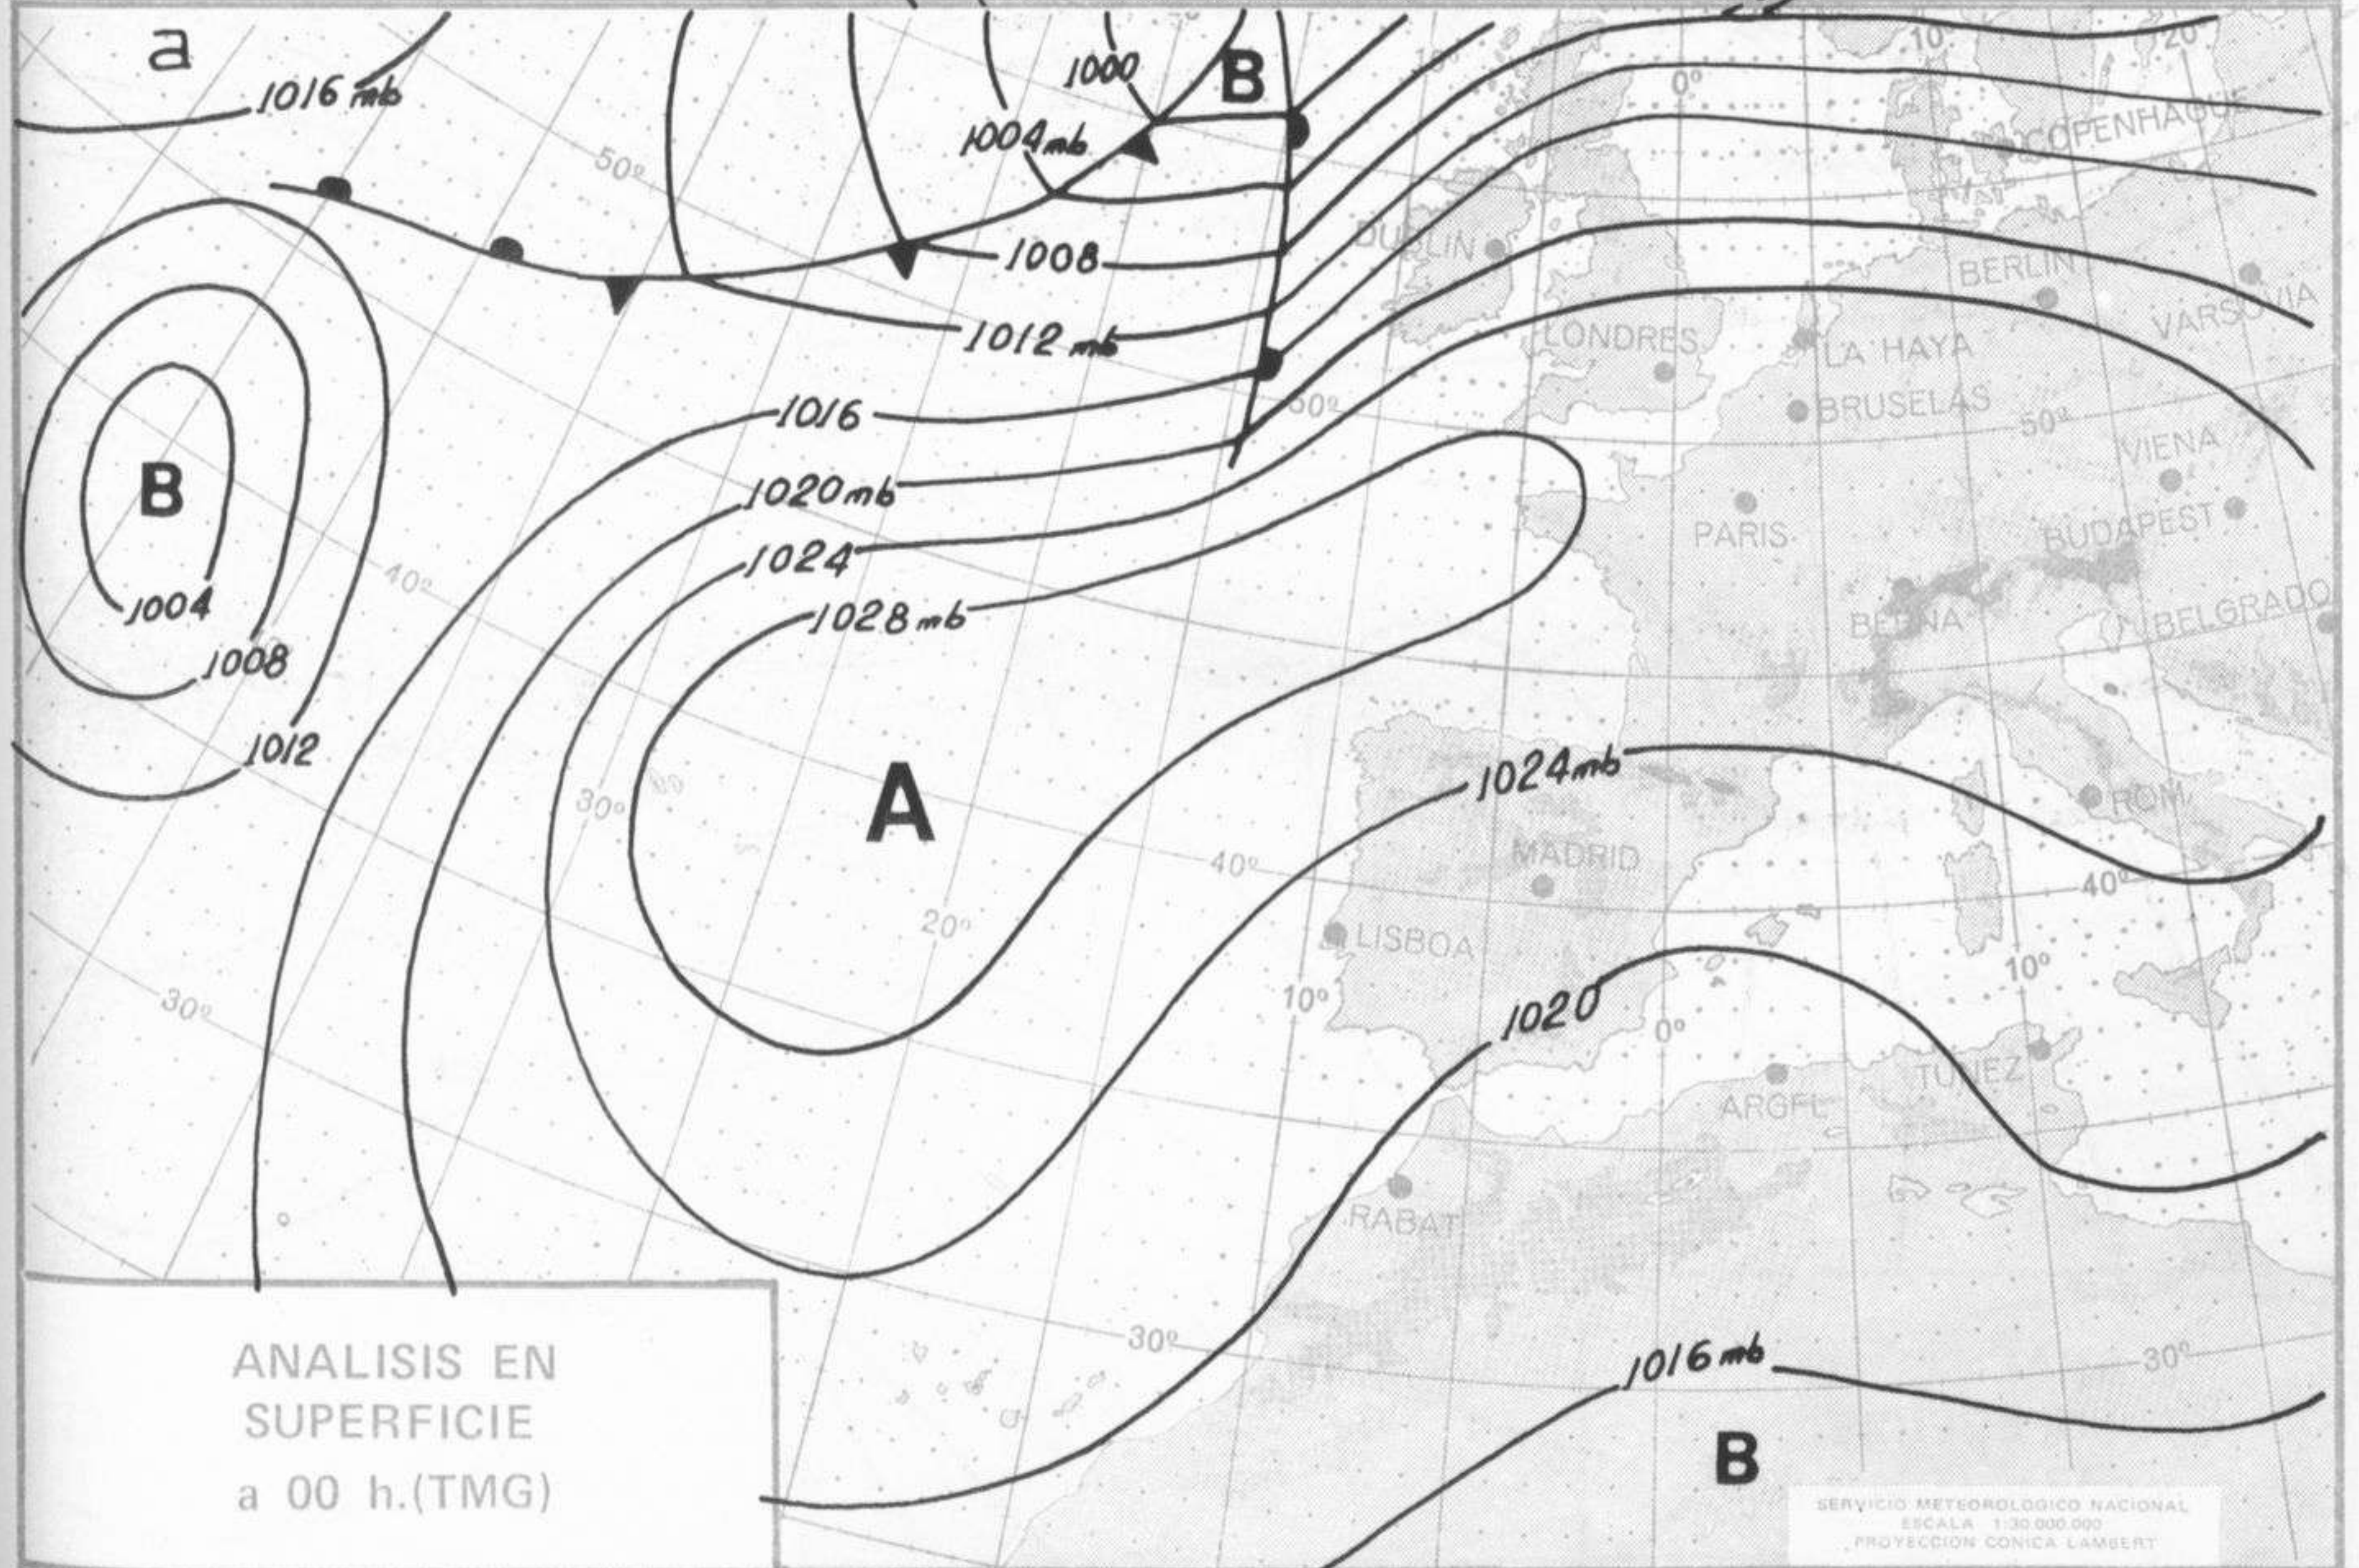

INFORMACION TECNICA DIARIA

Núm. 314

MADRID, JUEVES 9 de NOVIEMBRE de 1.972

Dirección postal: Centro de Análisis y Predicción (Ciudad Universitaria), Apartado 285 - Madrid - 3 - (España) - Teléfono: 244 35 00
Fonometeo local: teléfono 094 - Fonometeo España: teléfono 232 69 40 de Madrid