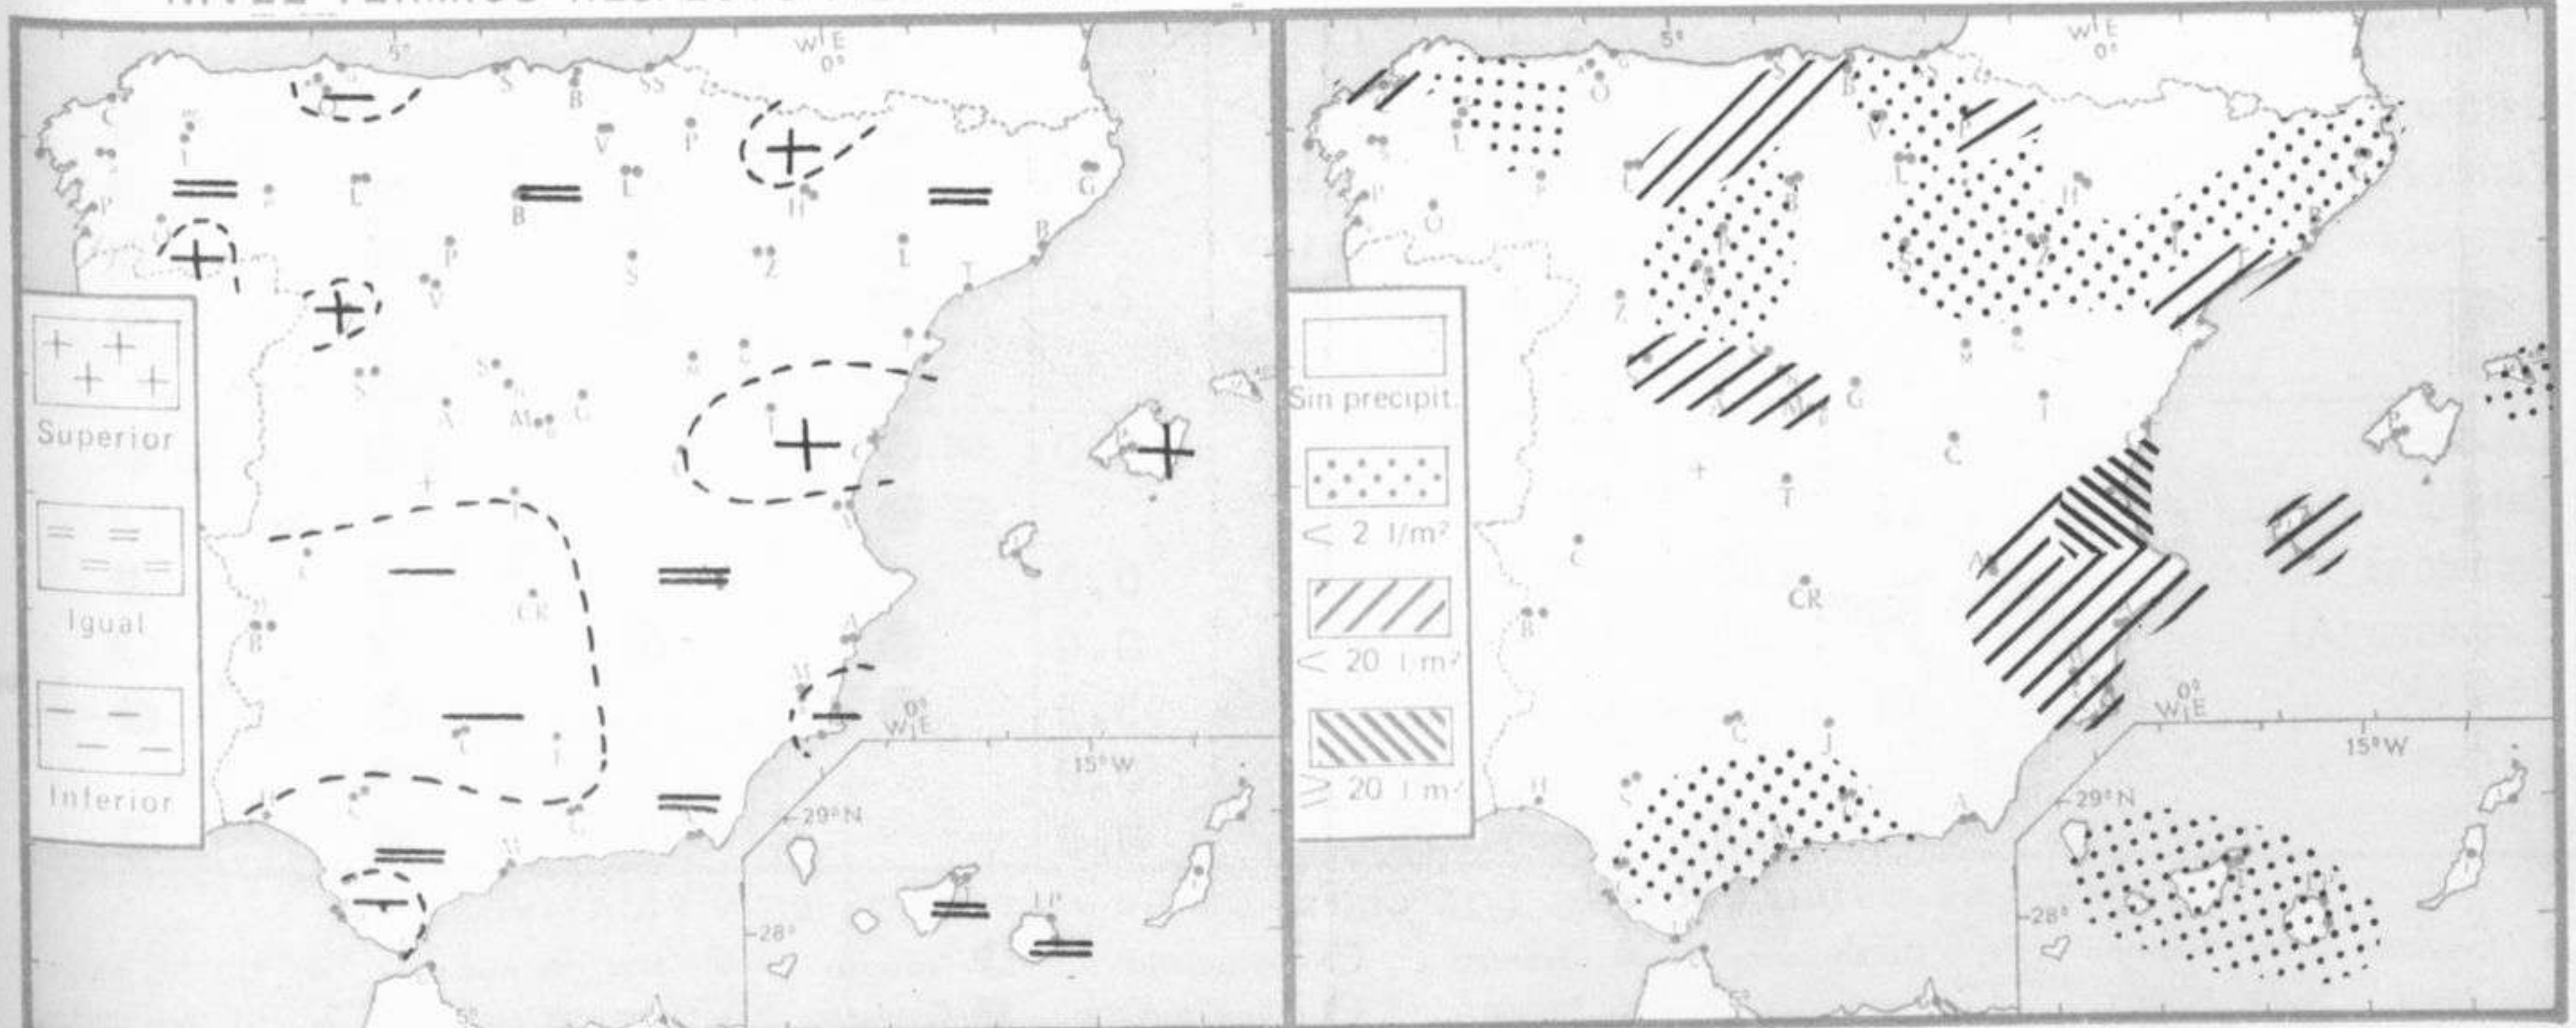

Vientos fuertes: Se registraron vientos superiores a 55 Kms. del norte en Canarias.

Temperaturas destacables: Las temperaturas medias permanecieron próximas a sus valores normales. Las máximas de ayer oscilaron entre 22º en Huelva y Sevilla y 10º en Avila, y las mínimas de hoy entre 2º en Ciudad Real y 15º en Barcelona.

PRONOSTICO PARA MAÑANA:

Nuboso con alguna precipitación débil aislada en el Cantábrico. Nuboso con algunos chubascos y tormentas en el sudeste y región valenciana. En las demás regiones nubosidad variable con alguna precipitación aislada más probable en los sistemas montañosos.

TENDENCIA PARA LOS DIAS 11 Y 12.

Día 11: Nubosidad con gradual aumento durante el día y chubascos en el cuadrante noroeste. En las demás regiones de la vertiente atlántica y Cataluña nubosidad variable con algún chubasco en los sistemas montañosos. Parcialmente nuboso en las demás regiones. Descenso de temperaturas. **Día 12:** Chubascos en el Cantábrico. Poco nuboso en las demás regiones.

NIVEL TERMICO RESPECTO AL NORMAL

AREAS CON PRECIPITACION (12 h. ayer a 12 h. hoy)